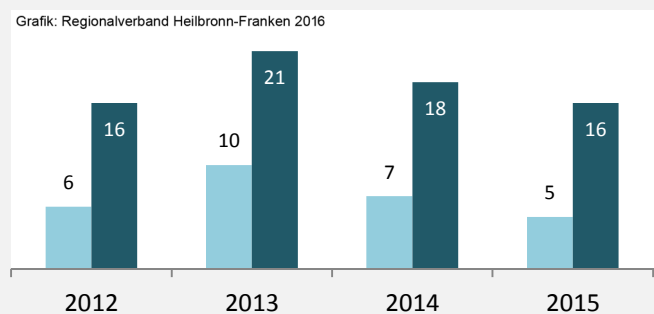

Arbeitslosigkeit in Erlenbach

■ unter 25 Jahre ■ über 55 Jahre

Grafik: Regionalverband Heilbronn-Franken 2016

Datengrundlage: Statistik der Bundesagentur für Arbeit

Abbildungen und Berechnungen: Regionalverband Heilbronn-Franken