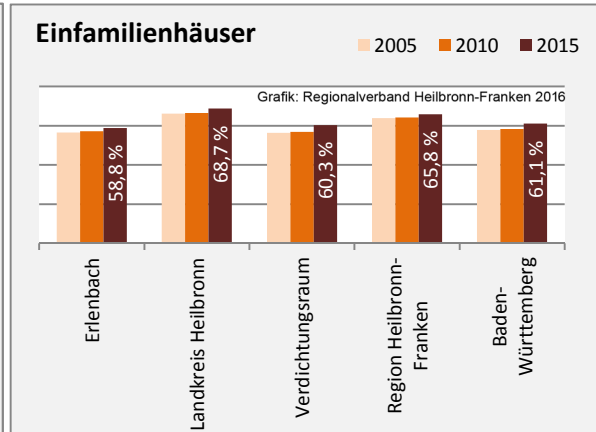

Erlenbach - Wohnungsbestand und -entwicklung

Datengrundlage: Statistisches Landesamt Baden-Württemberg (ab 2011: Zensus 2011)

Abbildungen und Berechnungen: Regionalverband Heilbronn-Franken