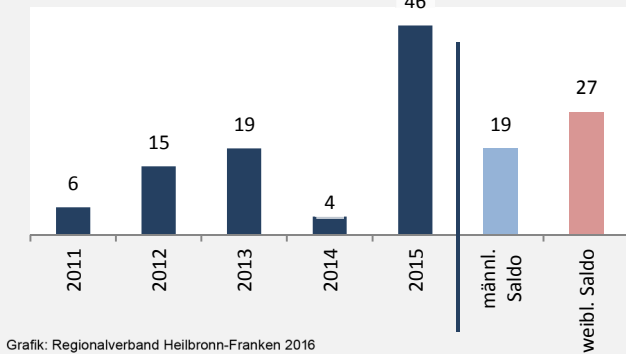

Wanderungssaldi Erlenbach