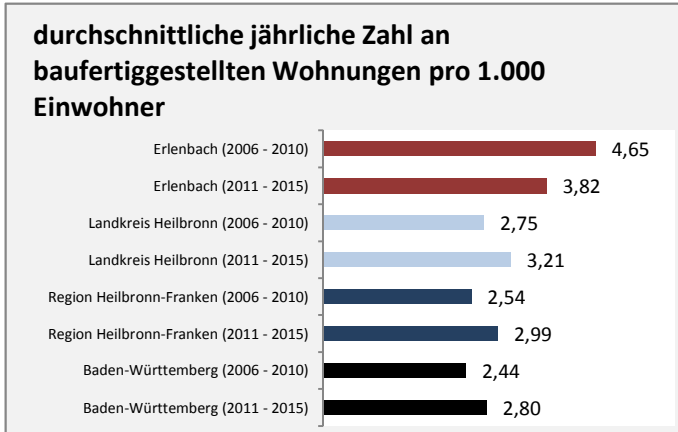

Erlenbach - Wohnungsbestand und -entwicklung

Datengrundlage: Statistisches Landesamt Baden-Württemberg (ab 2011: Zensus 2011)

Abbildungen und Berechnungen: Regionalverband Heilbronn-Franken