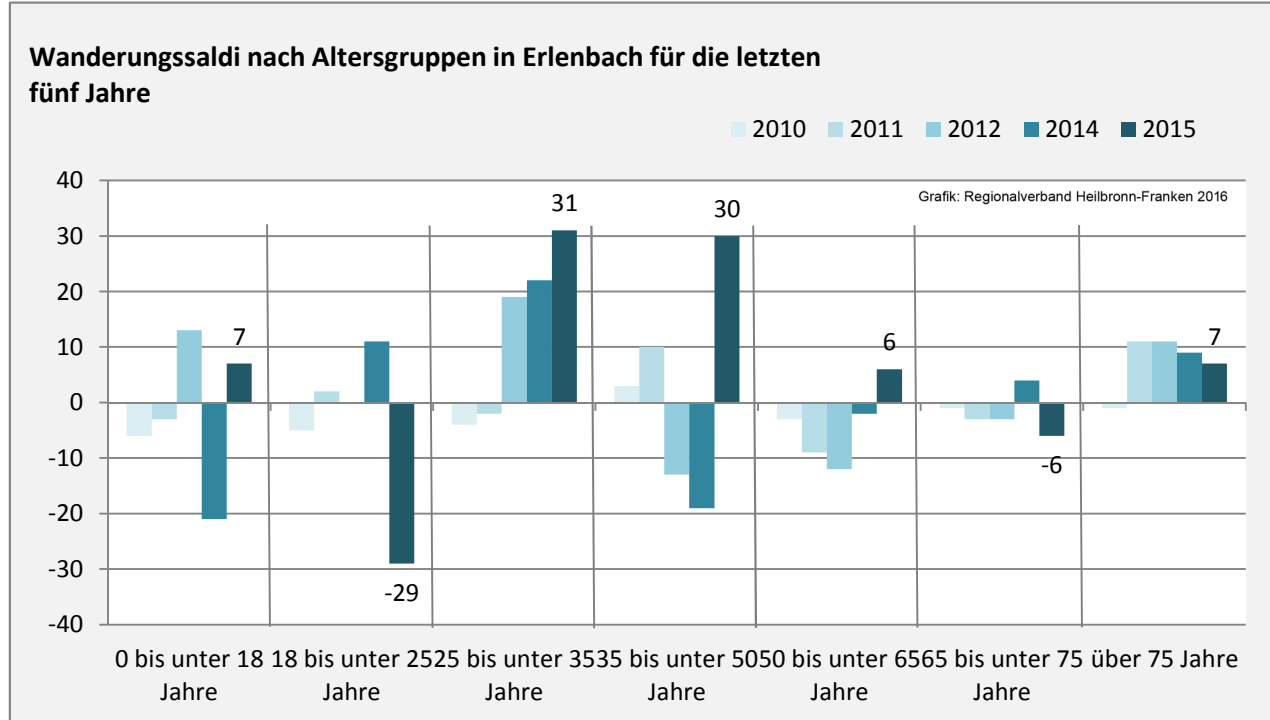

Erlenbach - Bevölkerung