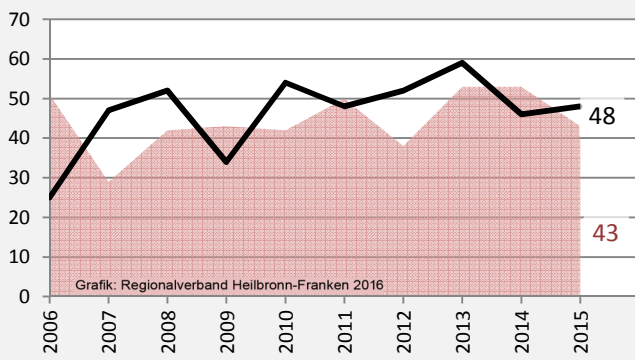

## Bevölkerungsstand in Erlenbach (2006 bis 2015)

Grafik: Regionalverband Heilbronn-Franken 2016

## Bevölkerungsentwicklung in Erlenbach (seit 2006)

Grafik: Regionalverband Heilbronn-Franken 2016

Geburten und Sterbefälle in Erlenbach

## 5-Jahres-Wertung (2011-2015): natürliche Bevölkerungsentwicklung pro 1.000 Einwohner