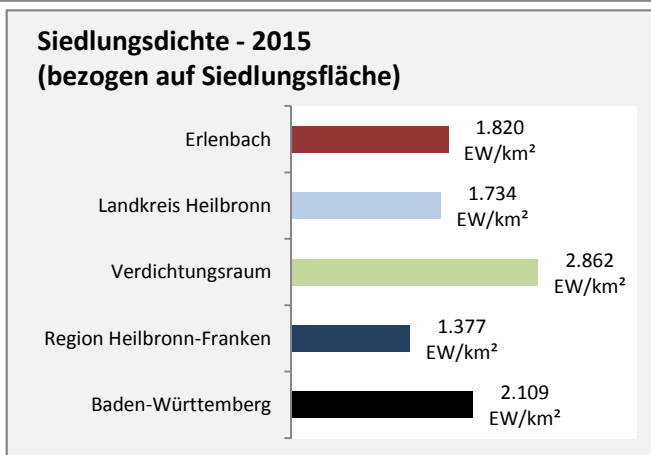

Erlenbach - Flächenentwicklung

Datengrundlage: Landesamt für Statistik Baden-Württemberg
Abbildungen und Berechnungen: Regionalverband Heilbronn-Franken