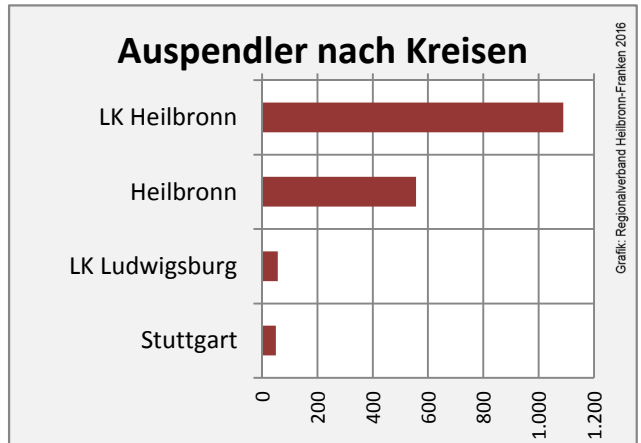

## Arbeitslosigkeit in Erlenbach

Grafik: Regionalverband Heilbronn-Franken 2016

## Arbeitslosigkeit in Erlenbach

■ unter 25 Jahre ■ über 55 Jahre

Grafik: Regionalverband Heilbronn-Franken 2016

Datengrundlage: Statistik der Bundesagentur für Arbeit

Abbildungen und Berechnungen: Regionalverband Heilbronn-Franken

# Erlenbach - Pendlerverflechtungen 2015

**Pendlersaldo: -1125**

Datengrundlage: Statistik der Bundesagentur für Arbeit

Abbildungen: Regionalverband Heilbronn-Franken (keine Berücksichtigung von Werten unter 30)