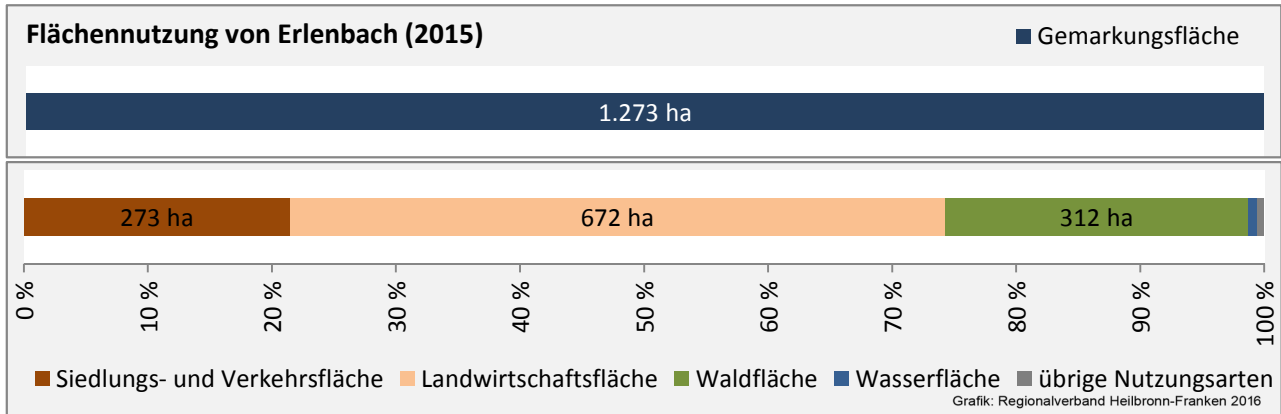

Erlenbach - Flächenentwicklung

Datengrundlage: Landesamt für Statistik Baden-Württemberg
Abbildungen und Berechnungen: Regionalverband Heilbronn-Franken