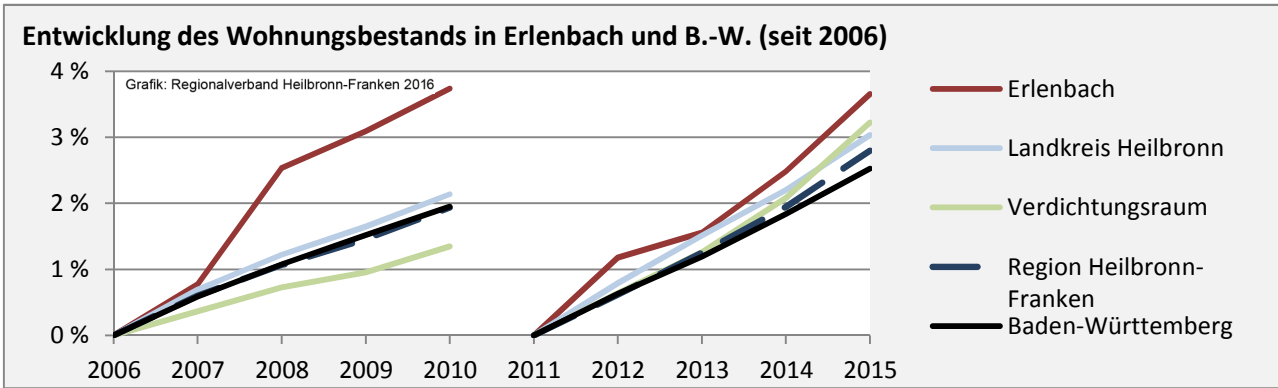

Erlenbach - Wohnungsbestand und -entwicklung

Datengrundlage: Statistisches Landesamt Baden-Württemberg (ab 2011: Zensus 2011)

Abbildungen und Berechnungen: Regionalverband Heilbronn-Franken