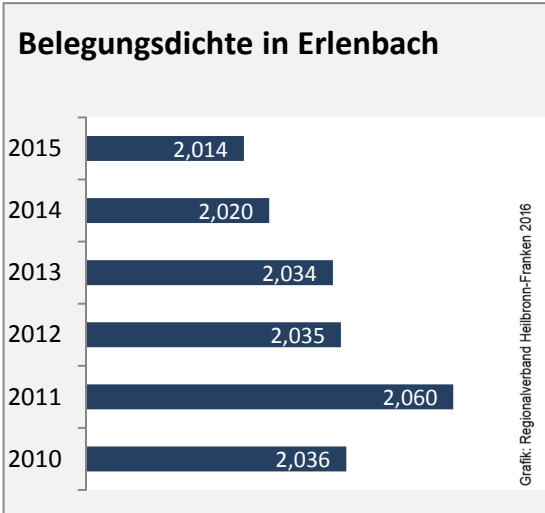

Erlenbach - Wohnungsbestand und -entwicklung

Datengrundlage: Statistisches Landesamt Baden-Württemberg (ab 2011: Zensus 2011)

Abbildungen und Berechnungen: Regionalverband Heilbronn-Franken