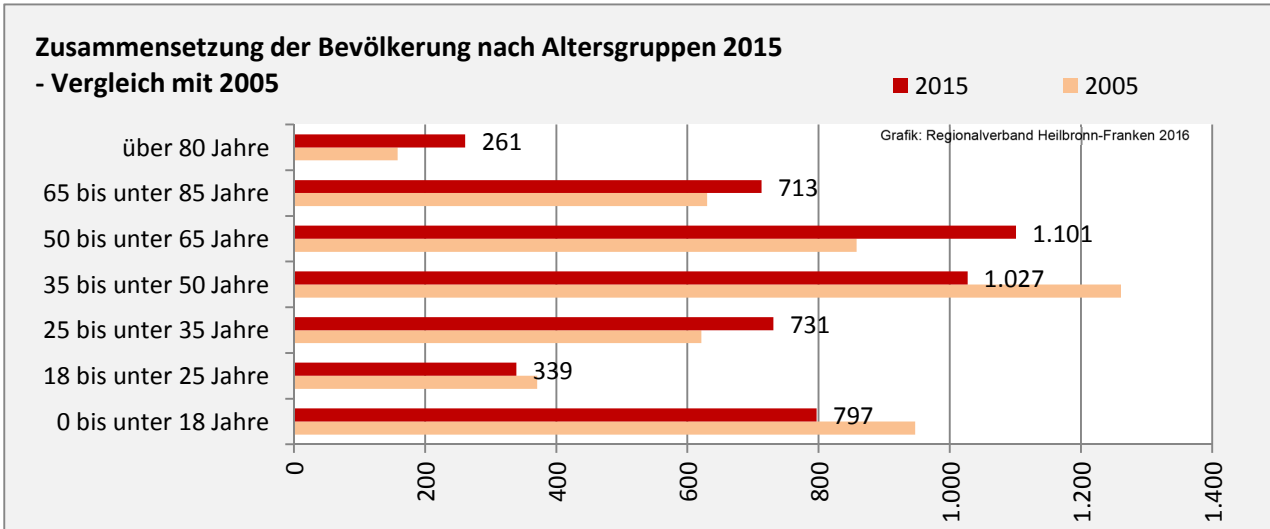

Erlenbach - Bevölkerung