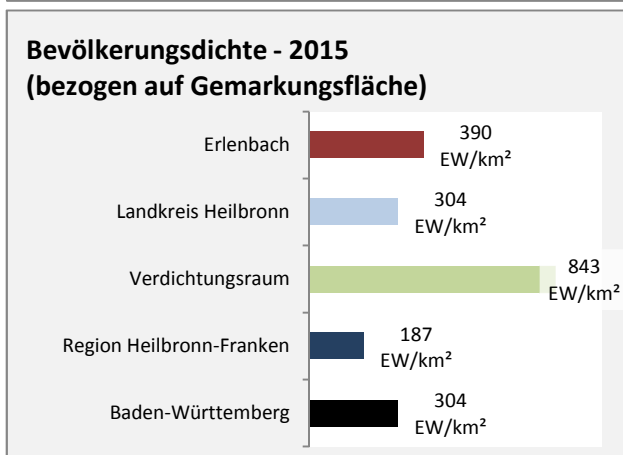

Erlenbach - Flächenentwicklung

Datengrundlage: Landesamt für Statistik Baden-Württemberg
Abbildungen und Berechnungen: Regionalverband Heilbronn-Franken