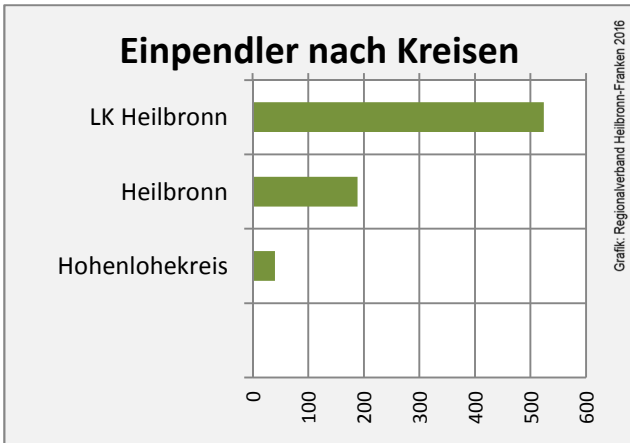

## Arbeitslosigkeit in Erlenbach

Grafik: Regionalverband Heilbronn-Franken 2016

## Arbeitslosigkeit in Erlenbach

■ unter 25 Jahre ■ über 55 Jahre

Grafik: Regionalverband Heilbronn-Franken 2016

Datengrundlage: Statistik der Bundesagentur für Arbeit

Abbildungen und Berechnungen: Regionalverband Heilbronn-Franken

# Erlenbach - Pendlerverflechtungen 2015

**Pendlersaldo: -1125**

Datengrundlage: Statistik der Bundesagentur für Arbeit

Abbildungen: Regionalverband Heilbronn-Franken (keine Berücksichtigung von Werten unter 30)