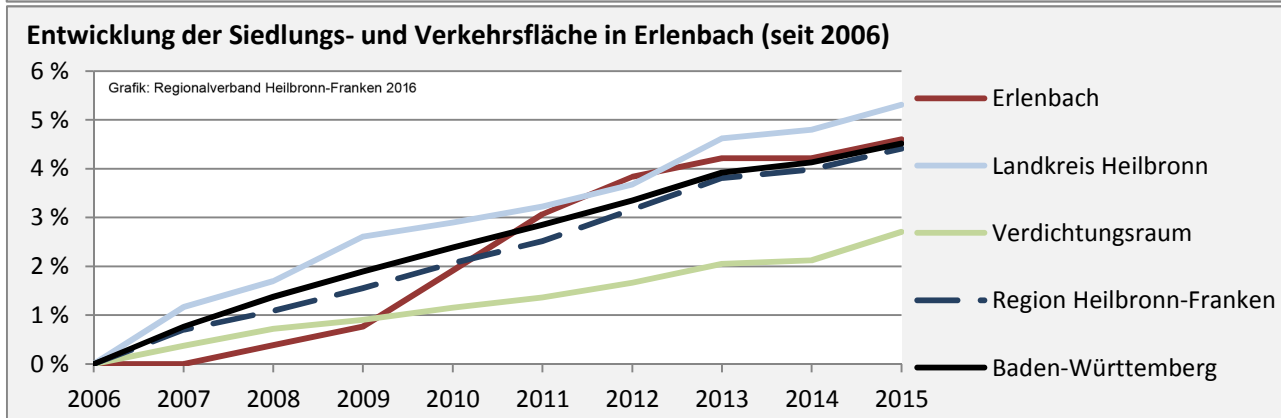

Erlenbach - Flächenentwicklung

Datengrundlage: Landesamt für Statistik Baden-Württemberg
Abbildungen und Berechnungen: Regionalverband Heilbronn-Franken