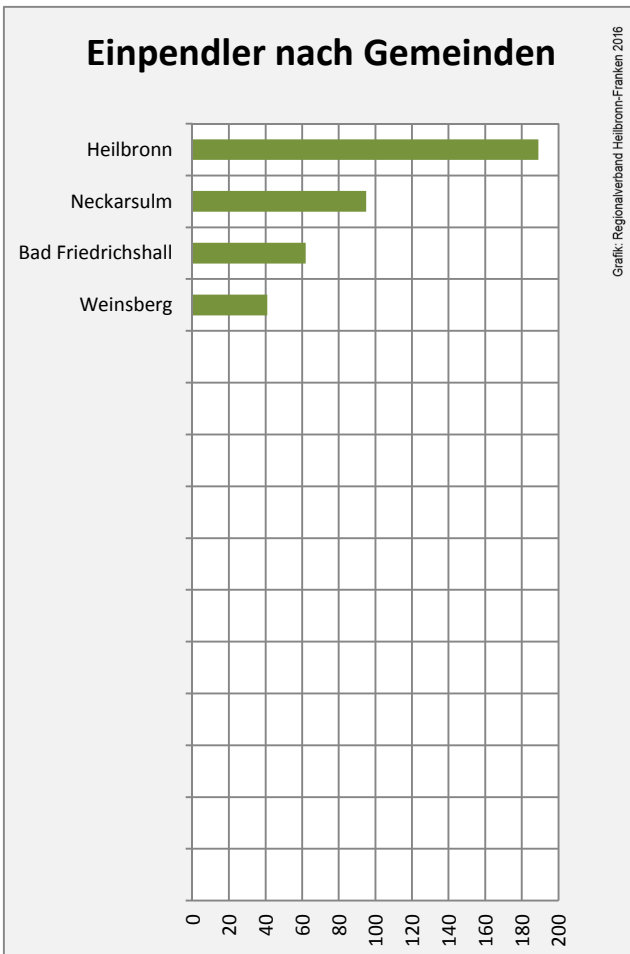

Datengrundlage: Statistik der Bundesagentur für Arbeit

Abbildungen: Regionalverband Heilbronn-Franken (keine Berücksichtigung von Werten unter 30)