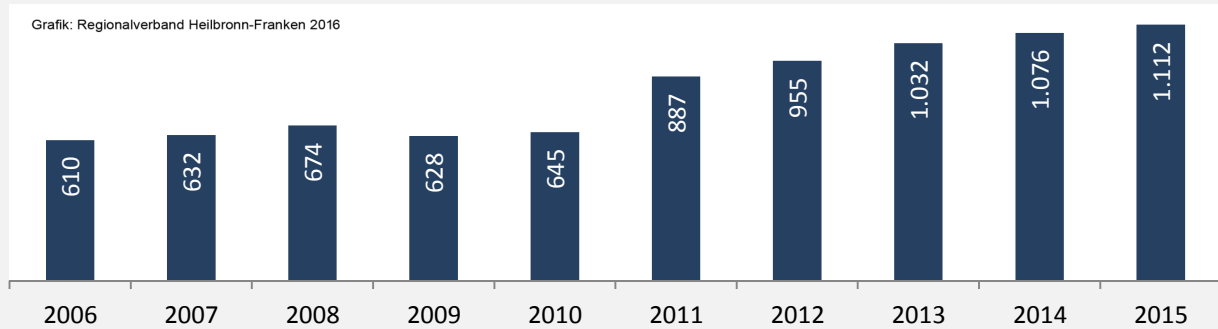

Erlenbach - Beschäftigung

sozialvers. Beschäftigung (SvB) in Erlenbach (2006 bis 2015)

Grafik: Regionalverband Heilbronn-Franken 2016