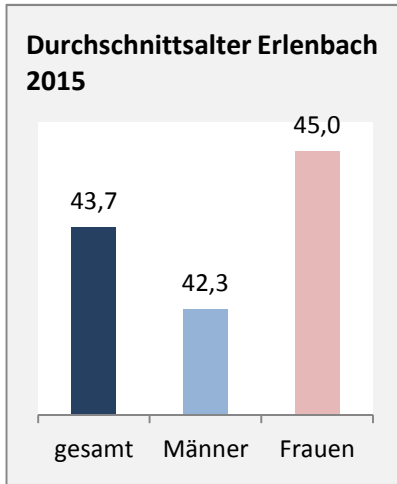

Erlenbach - Bevölkerung