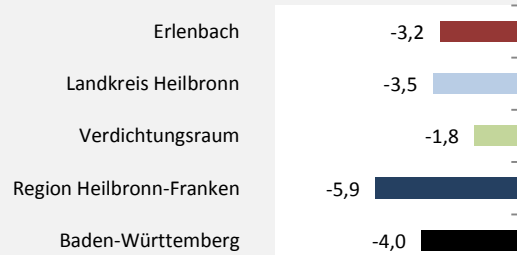

## Bevölkerungsentwicklung in Erlenbach (seit 2006)

Grafik: Regionalverband Heilbronn-Franken 2016

Geburten und Sterbefälle in Erlenbach

## 5-Jahres-Wertung (2011-2015): natürliche Bevölkerungsentwicklung pro 1.000 Einwohner