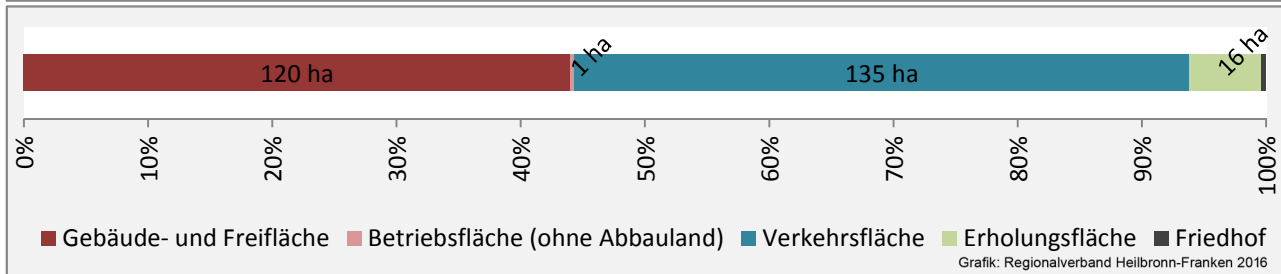

Erlenbach - Flächenentwicklung

Datengrundlage: Landesamt für Statistik Baden-Württemberg
Abbildungen und Berechnungen: Regionalverband Heilbronn-Franken