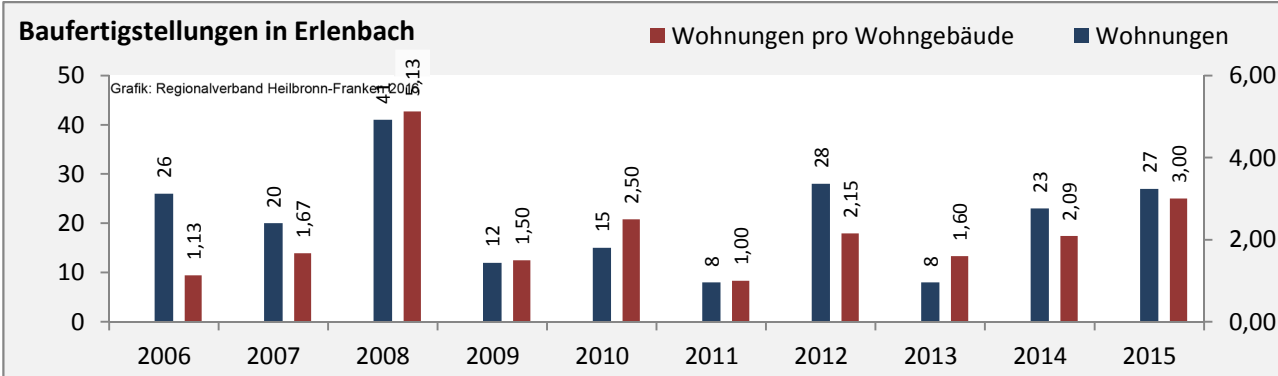

Erlenbach - Wohnungsbestand und -entwicklung

Datengrundlage: Statistisches Landesamt Baden-Württemberg (ab 2011: Zensus 2011)

Abbildungen und Berechnungen: Regionalverband Heilbronn-Franken