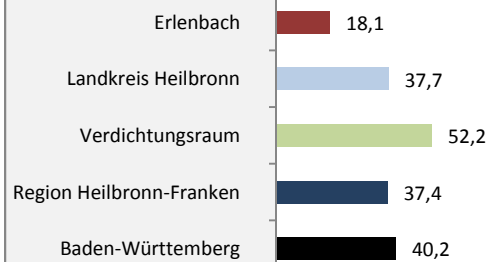

5-Jahres-Wertung (2011 - 2015): Wanderungsgewinne bzw. -verluste pro 1.000 Einwohner

Datengrundlage: Landesamt für Statistik Baden-Württemberg

Abbildungen und Berechnungen: Regionalverband Heilbronn-Franken