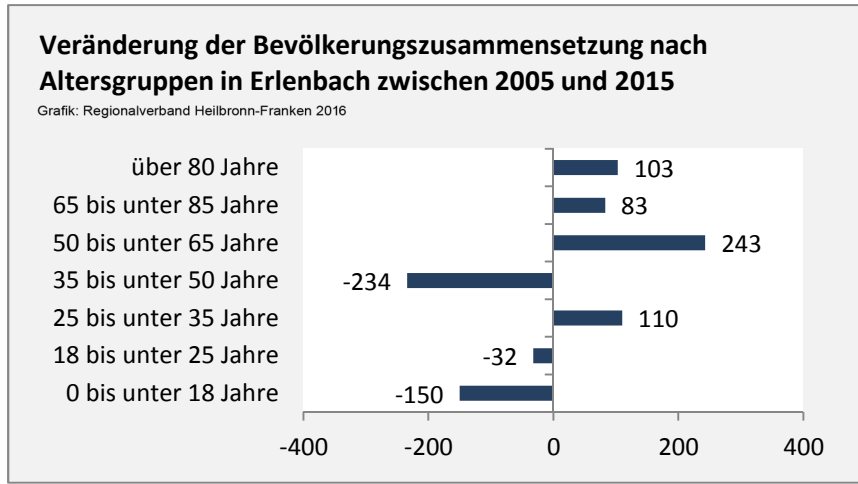

Erlenbach - Bevölkerung