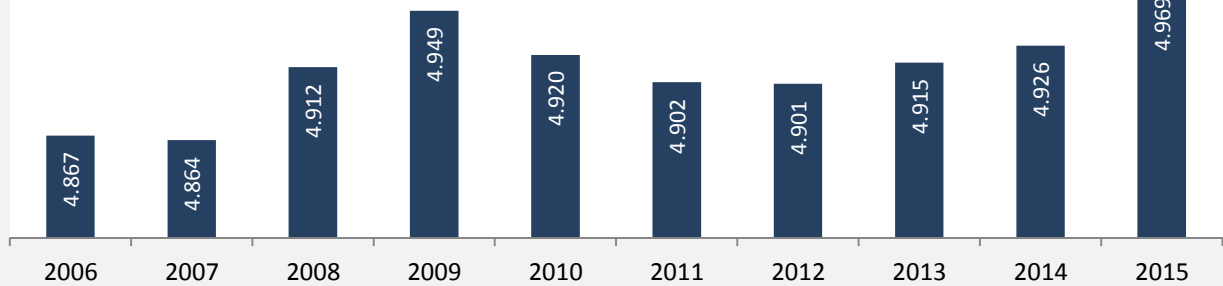

# Erlenbach - Bevölkerung

## Bevölkerungsstand in Erlenbach (2006 bis 2015)

Grafik: Regionalverband Heilbronn-Franken 2016

## 5-Jahres-Wertung (2011-2015): natürliche Bevölkerungsentwicklung pro 1.000 Einwohner