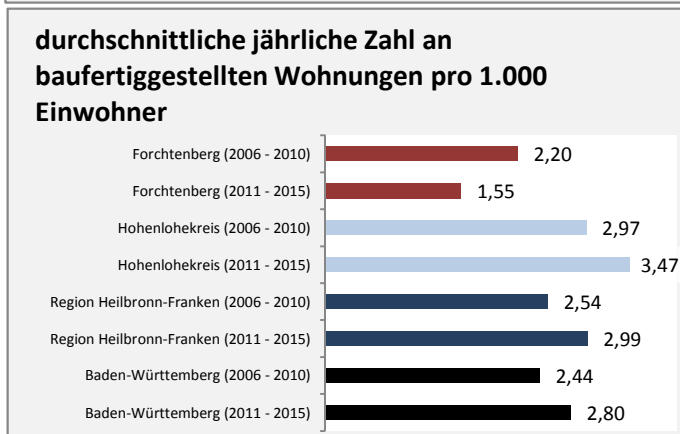

Forchtenberg - Wohnungsbestand und -entwicklung

Datengrundlage: Statistisches Landesamt Baden-Württemberg (ab 2011: Zensus 2011)

Abbildungen und Berechnungen: Regionalverband Heilbronn-Franken