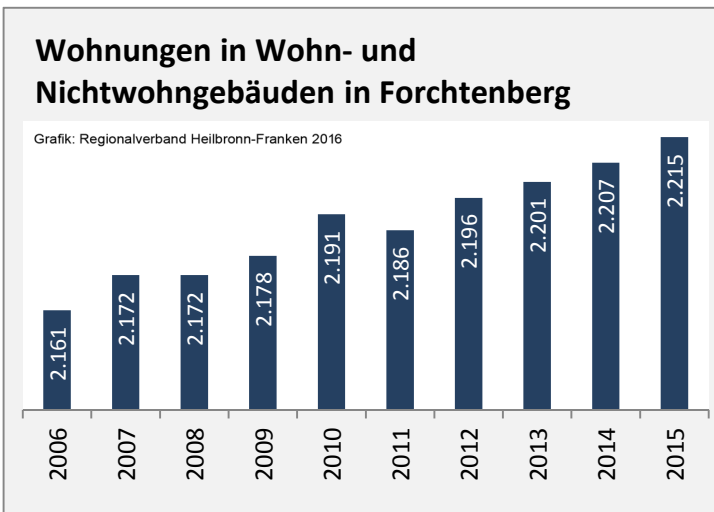

Forchtenberg - Wohnungsbestand und -entwicklung

Datengrundlage: Statistisches Landesamt Baden-Württemberg (ab 2011: Zensus 2011)

Abbildungen und Berechnungen: Regionalverband Heilbronn-Franken