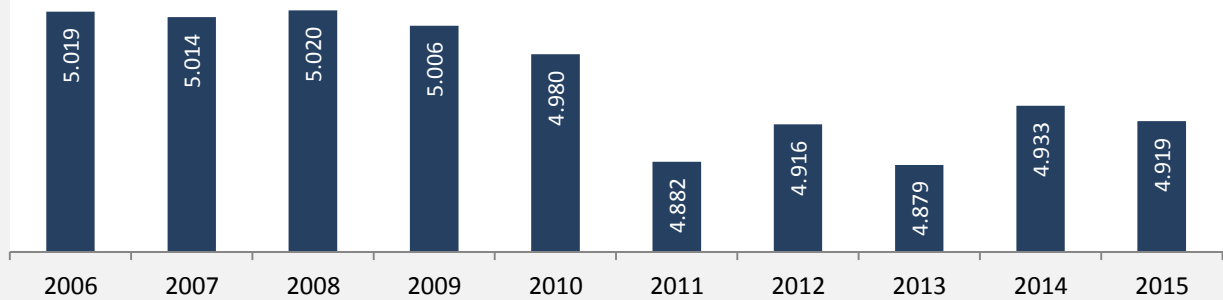

Forchtenberg - Bevölkerung

Bevölkerungsstand in Forchtenberg (2006 bis 2015)

Grafik: Regionalverband Heilbronn-Franken 2016

Bevölkerungsentwicklung in Forchtenberg (seit 2006)

Grafik: Regionalverband Heilbronn-Franken 2016

Geburten und Sterbefälle in Forchtenberg

5-Jahres-Wertung (2011 - 2015): natürliche Bevölkerungsentwicklung pro 1.000 Einwohner

Wanderungssaldi Forchtenberg

Grafik: Regionalverband Heilbronn-Franken 2016