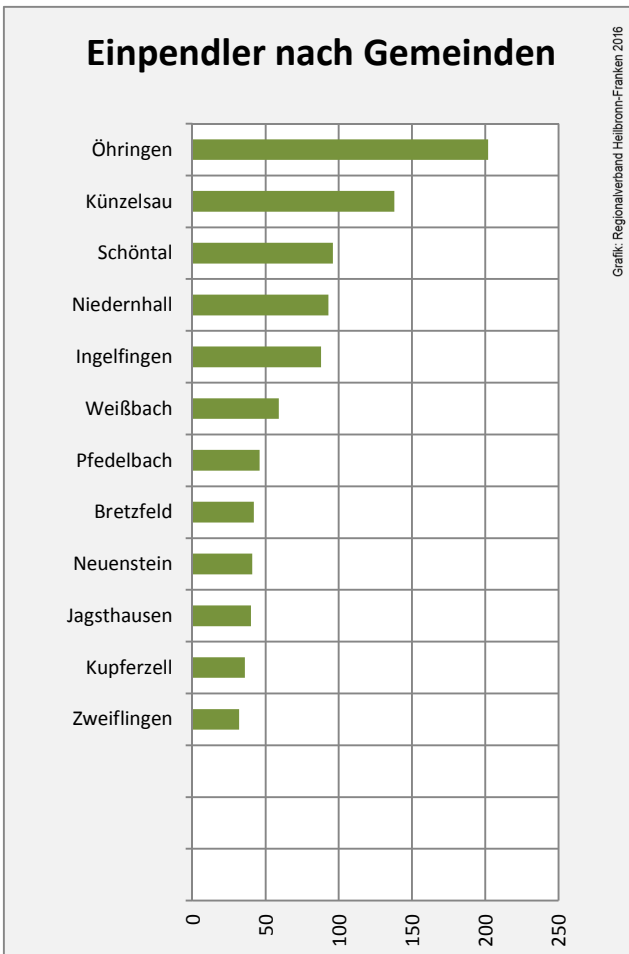

Forchtenberg - Bevölkerung

Forchtenberg - Beschäftigung

sozialvers. Beschäftigung (SvB) in Forchtenberg (2006 bis 2015)

prozentuale Entwicklung der SvB in Forchtenberg (seit 2006)

■ produzierendes Gewerbe ■ Dienstleistungen

5-Jahres-Wertung (2010 bis 2015):

Beschäftigungsgewinne / -verluste pro 1.000 Beschäftigte

Arbeitslosigkeit in Forchtenberg

Arbeitslosigkeit in Forchtenberg

■ unter 25 Jahre ■ über 55 Jahre

Datengrundlage: Statistik der Bundesagentur für Arbeit

Abbildungen und Berechnungen: Regionalverband Heilbronn-Franken

Forchtenberg - Pendlerverflechtungen 2015

Pendlersaldo: -335

Datengrundlage: Statistik der Bundesagentur für Arbeit

Abbildungen: Regionalverband Heilbronn-Franken (keine Berücksichtigung von Werten unter 30)