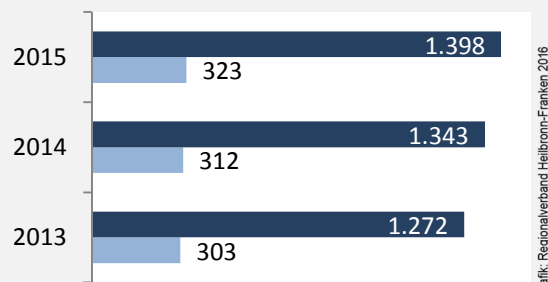

Forchtenberg - Bevölkerung

Forchtenberg - Beschäftigung

sozialvers. Beschäftigung (SvB) in Forchtenberg (2006 bis 2015)

prozentuale Entwicklung der SvB in Forchtenberg (seit 2006)

■ produzierendes Gewerbe ■ Dienstleistungen

5-Jahres-Wertung (2010 bis 2015):

Beschäftigungsgewinne / -verluste pro 1.000 Beschäftigte

Arbeitslosigkeit in Forchtenberg

Arbeitslosigkeit in Forchtenberg

■ unter 25 Jahre ■ über 55 Jahre

Datengrundlage: Statistik der Bundesagentur für Arbeit