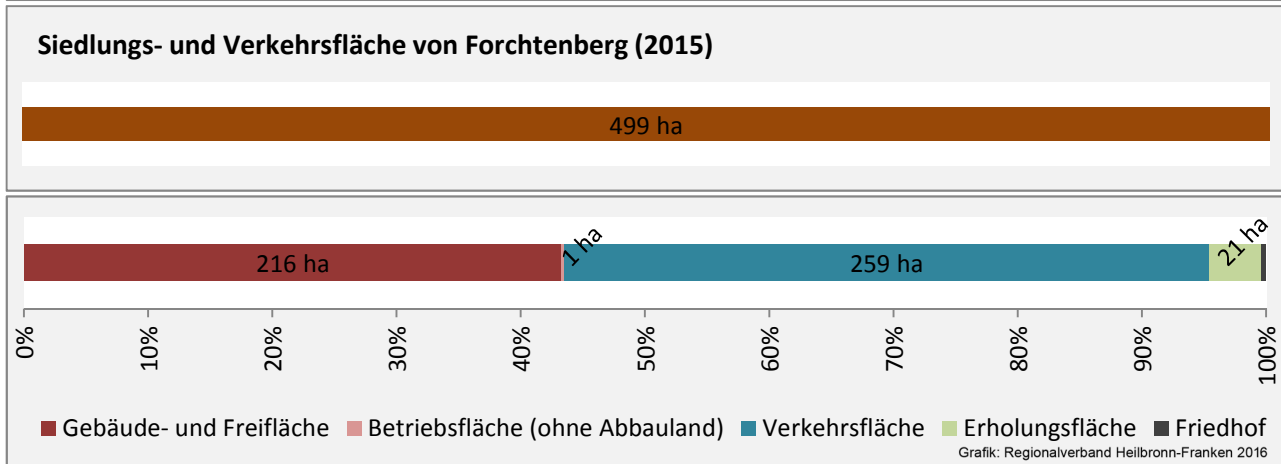

Forchtenberg - Flächenentwicklung

Datengrundlage: Landesamt für Statistik Baden-Württemberg
Abbildungen und Berechnungen: Regionalverband Heilbronn-Franken