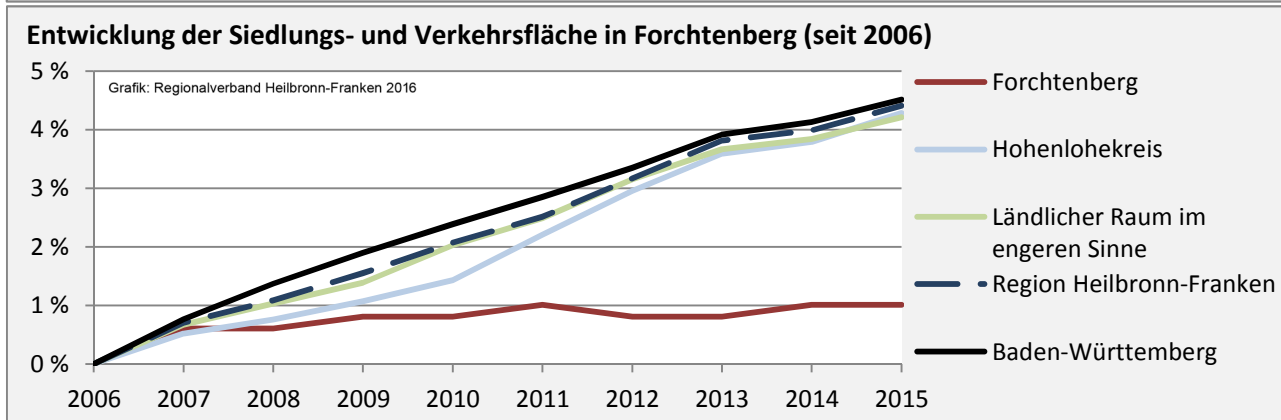

Forchtenberg - Flächenentwicklung

Datengrundlage: Landesamt für Statistik Baden-Württemberg
Abbildungen und Berechnungen: Regionalverband Heilbronn-Franken