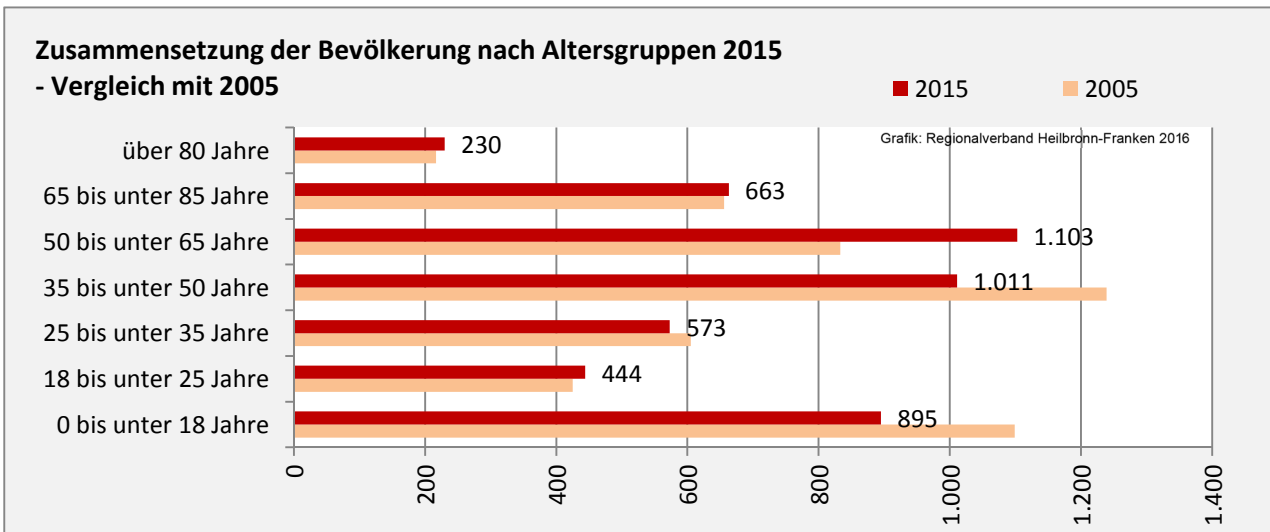

Forchtenberg - Bevölkerung