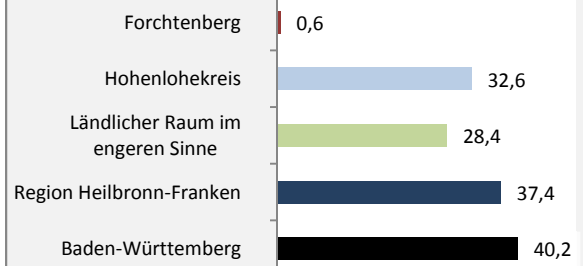

5-Jahres-Wertung (2011 - 2015): Wanderungsgewinne bzw. -verluste pro 1.000 Einwohner

Datengrundlage: Landesamt für Statistik Baden-Württemberg

Abbildungen und Berechnungen: Regionalverband Heilbronn-Franken