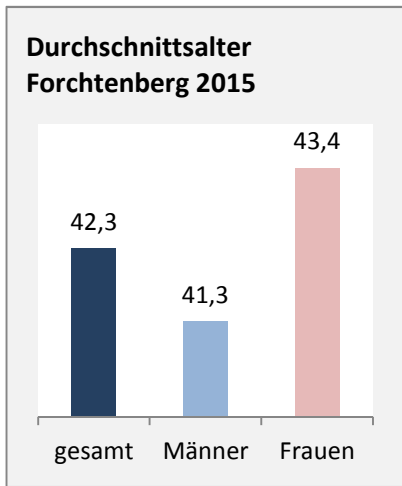

Forchtenberg - Bevölkerung

Bevölkerungsstand in Forchtenberg (2006 bis 2015)

Grafik: Regionalverband Heilbronn-Franken 2016

Bevölkerungsentwicklung in Forchtenberg (seit 2006)

Grafik: Regionalverband Heilbronn-Franken 2016

Geburten und Sterbefälle in Forchtenberg

5-Jahres-Wertung (2011 - 2015): natürliche Bevölkerungsentwicklung pro 1.000 Einwohner

Wanderungssaldi Forchtenberg

Grafik: Regionalverband Heilbronn-Franken 2016

5-Jahres-Wertung (2011 - 2015): Wanderungsgewinne bzw. -verluste pro 1.000 Einwohner

Datengrundlage: Landesamt für Statistik Baden-Württemberg

Abbildungen und Berechnungen: Regionalverband Heilbronn-Franken

Forchtenberg - Bevölkerung

Forchtenberg - Beschäftigung

sozialvers. Beschäftigung (SvB) in Forchtenberg (2006 bis 2015)

prozentuale Entwicklung der SvB in Forchtenberg (seit 2006)

■ produzierendes Gewerbe ■ Dienstleistungen