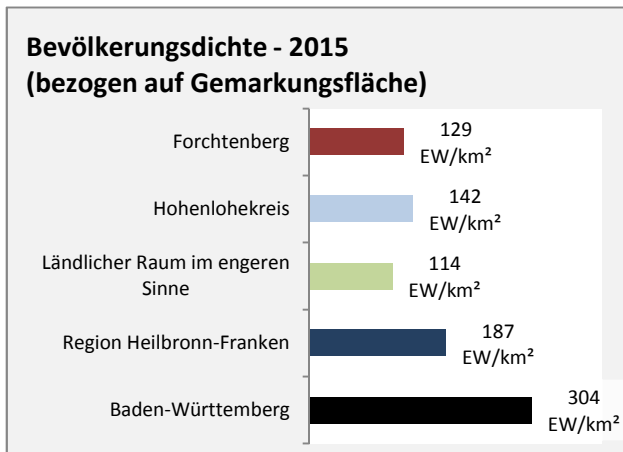

Forchtenberg - Flächenentwicklung

Datengrundlage: Landesamt für Statistik Baden-Württemberg
Abbildungen und Berechnungen: Regionalverband Heilbronn-Franken