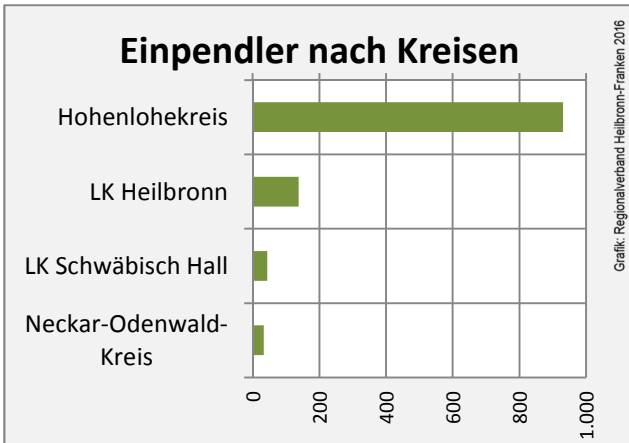

Forchtenberg - Bevölkerung

Forchtenberg - Beschäftigung

sozialvers. Beschäftigung (SvB) in Forchtenberg (2006 bis 2015)

prozentuale Entwicklung der SvB in Forchtenberg (seit 2006)

■ produzierendes Gewerbe ■ Dienstleistungen

5-Jahres-Wertung (2010 bis 2015):

Beschäftigungsgewinne / -verluste pro 1.000 Beschäftigte

Arbeitslosigkeit in Forchtenberg

Arbeitslosigkeit in Forchtenberg

■ unter 25 Jahre ■ über 55 Jahre

Datengrundlage: Statistik der Bundesagentur für Arbeit

Abbildungen und Berechnungen: Regionalverband Heilbronn-Franken

Forchtenberg - Pendlerverflechtungen 2015

Pendlersaldo: -335

Datengrundlage: Statistik der Bundesagentur für Arbeit

Abbildungen: Regionalverband Heilbronn-Franken (keine Berücksichtigung von Werten unter 30)