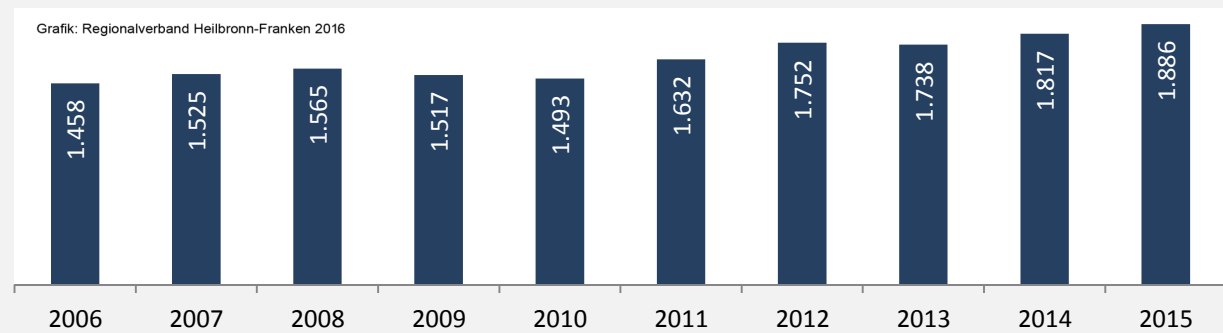

5-Jahres-Wertung (2011 - 2015): Wanderungsgewinne bzw. -verluste pro 1.000 Einwohner

Datengrundlage: Landesamt für Statistik Baden-Württemberg

Abbildungen und Berechnungen: Regionalverband Heilbronn-Franken

Forchtenberg - Bevölkerung

Forchtenberg - Beschäftigung

sozialvers. Beschäftigung (SvB) in Forchtenberg (2006 bis 2015)

prozentuale Entwicklung der SvB in Forchtenberg (seit 2006)

■ produzierendes Gewerbe ■ Dienstleistungen