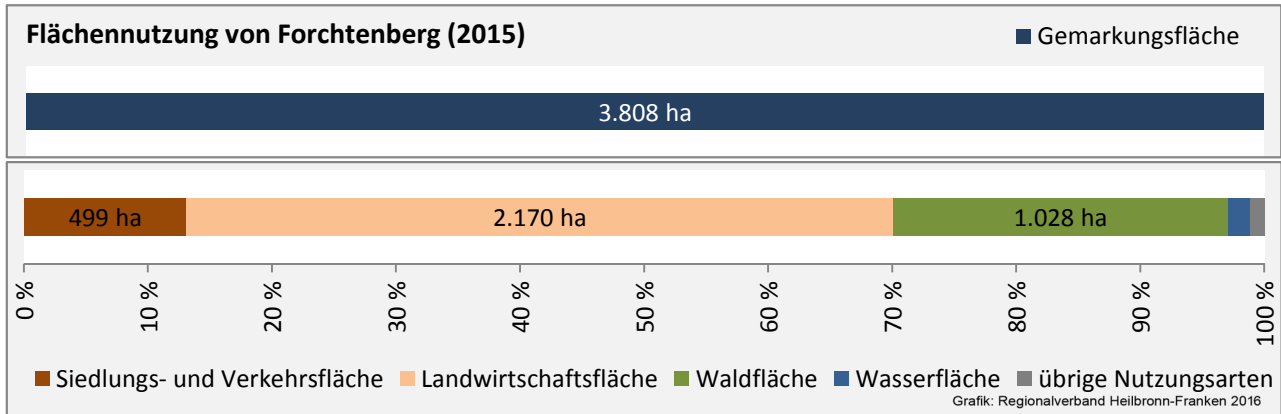

Forchtenberg - Flächenentwicklung

Datengrundlage: Landesamt für Statistik Baden-Württemberg
Abbildungen und Berechnungen: Regionalverband Heilbronn-Franken