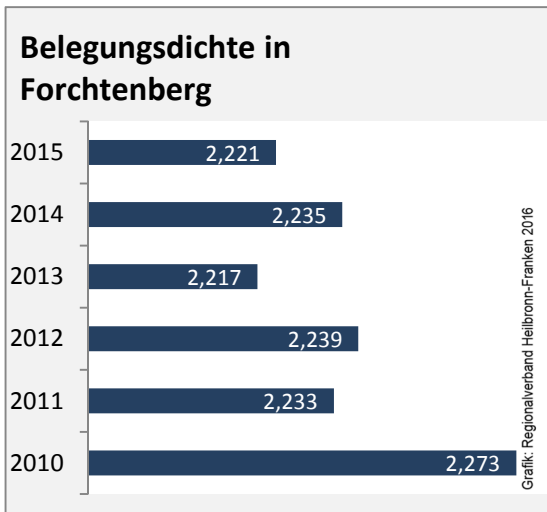

Forchtenberg - Wohnungsbestand und -entwicklung

Datengrundlage: Statistisches Landesamt Baden-Württemberg (ab 2011: Zensus 2011)

Abbildungen und Berechnungen: Regionalverband Heilbronn-Franken