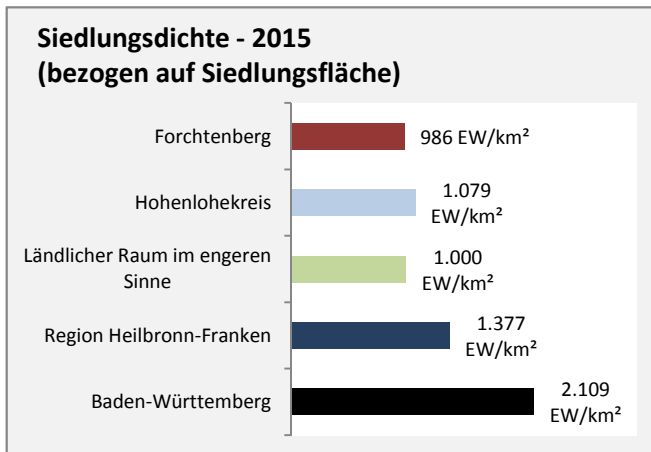

Forchtenberg - Flächenentwicklung

Datengrundlage: Landesamt für Statistik Baden-Württemberg
Abbildungen und Berechnungen: Regionalverband Heilbronn-Franken