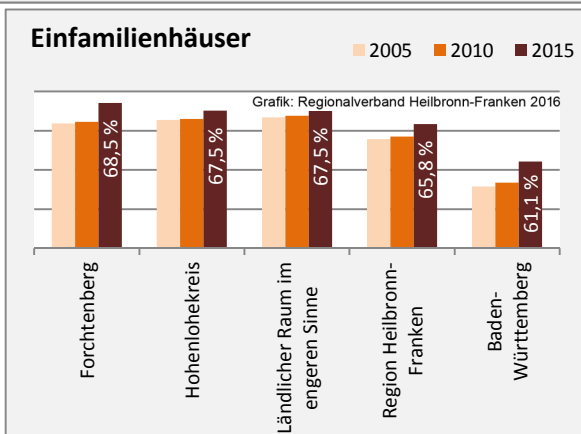

Forchtenberg - Wohnungsbestand und -entwicklung

Datengrundlage: Statistisches Landesamt Baden-Württemberg (ab 2011: Zensus 2011)

Abbildungen und Berechnungen: Regionalverband Heilbronn-Franken