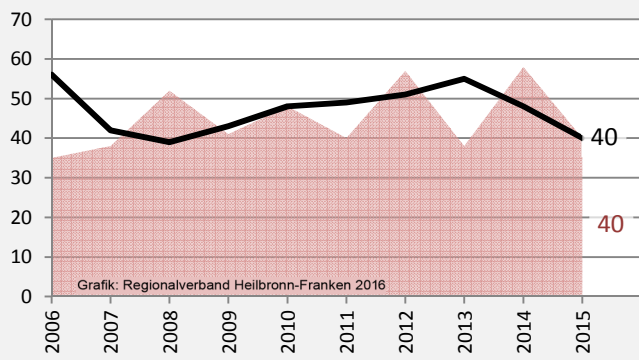

Forchtenberg - Bevölkerung

Bevölkerungsstand in Forchtenberg (2006 bis 2015)

Grafik: Regionalverband Heilbronn-Franken 2016

Bevölkerungsentwicklung in Forchtenberg (seit 2006)

Grafik: Regionalverband Heilbronn-Franken 2016

Geburten und Sterbefälle in Forchtenberg

5-Jahres-Wertung (2011 - 2015): natürliche Bevölkerungsentwicklung pro 1.000 Einwohner

Wanderungssaldi Forchtenberg

Grafik: Regionalverband Heilbronn-Franken 2016