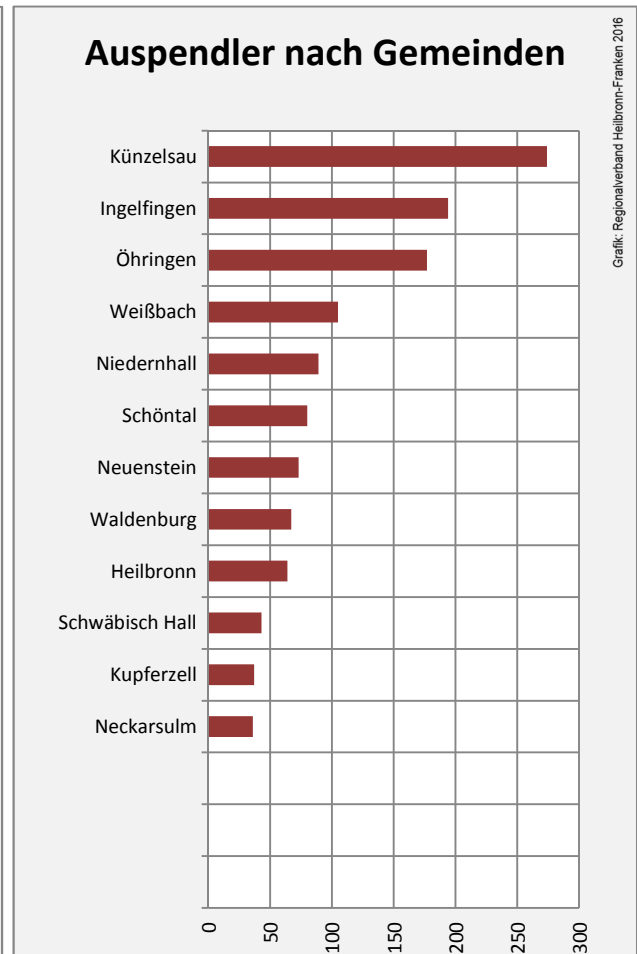

Forchtenberg - Bevölkerung

Forchtenberg - Beschäftigung

sozialvers. Beschäftigung (SvB) in Forchtenberg (2006 bis 2015)

prozentuale Entwicklung der SvB in Forchtenberg (seit 2006)

■ produzierendes Gewerbe ■ Dienstleistungen

5-Jahres-Wertung (2010 bis 2015):

Beschäftigungsgewinne / -verluste pro 1.000 Beschäftigte

Arbeitslosigkeit in Forchtenberg

Arbeitslosigkeit in Forchtenberg

■ unter 25 Jahre ■ über 55 Jahre

Datengrundlage: Statistik der Bundesagentur für Arbeit

Abbildungen und Berechnungen: Regionalverband Heilbronn-Franken

Forchtenberg - Pendlerverflechtungen 2015

Pendlersaldo: -335

Datengrundlage: Statistik der Bundesagentur für Arbeit

Abbildungen: Regionalverband Heilbronn-Franken (keine Berücksichtigung von Werten unter 30)