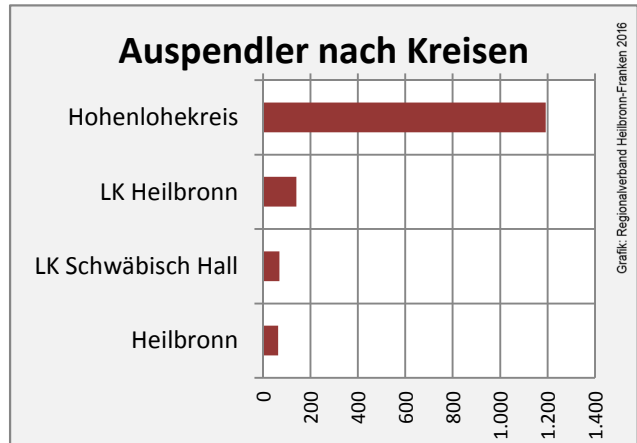

Forchtenberg - Bevölkerung

Forchtenberg - Beschäftigung

sozialvers. Beschäftigung (SvB) in Forchtenberg (2006 bis 2015)

prozentuale Entwicklung der SvB in Forchtenberg (seit 2006)

■ produzierendes Gewerbe ■ Dienstleistungen

5-Jahres-Wertung (2010 bis 2015):

Beschäftigungsgewinne / -verluste pro 1.000 Beschäftigte

Arbeitslosigkeit in Forchtenberg

Arbeitslosigkeit in Forchtenberg

■ unter 25 Jahre ■ über 55 Jahre

Datengrundlage: Statistik der Bundesagentur für Arbeit

Abbildungen und Berechnungen: Regionalverband Heilbronn-Franken

Forchtenberg - Pendlerverflechtungen 2015

Pendlersaldo: -335

Datengrundlage: Statistik der Bundesagentur für Arbeit

Abbildungen: Regionalverband Heilbronn-Franken (keine Berücksichtigung von Werten unter 30)