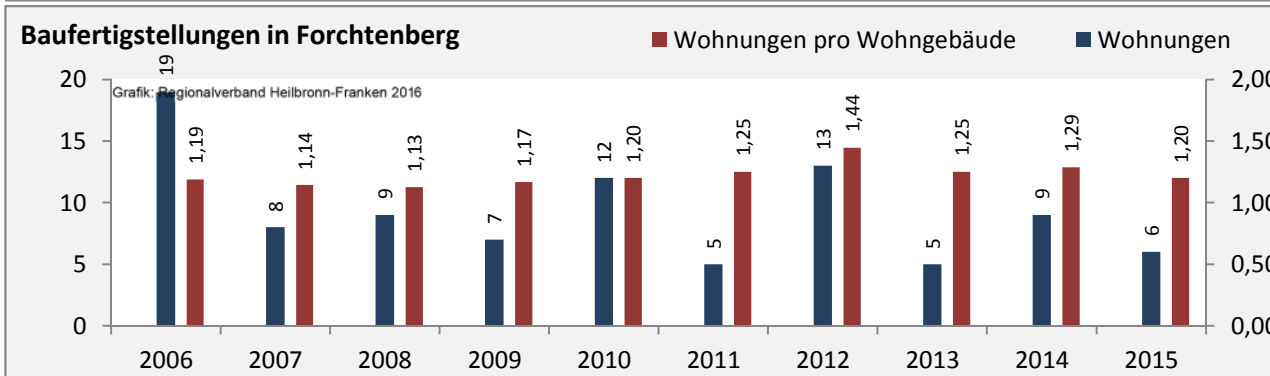

Forchtenberg - Wohnungsbestand und -entwicklung

Datengrundlage: Statistisches Landesamt Baden-Württemberg (ab 2011: Zensus 2011)

Abbildungen und Berechnungen: Regionalverband Heilbronn-Franken