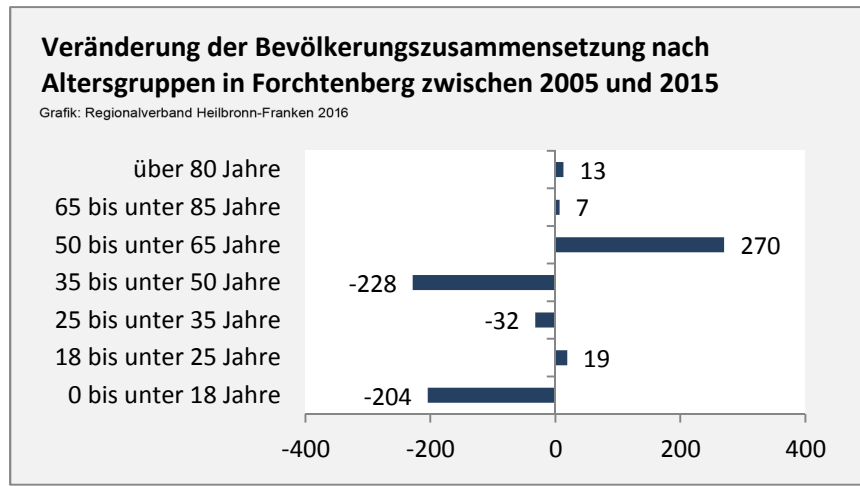

Forchtenberg - Bevölkerung