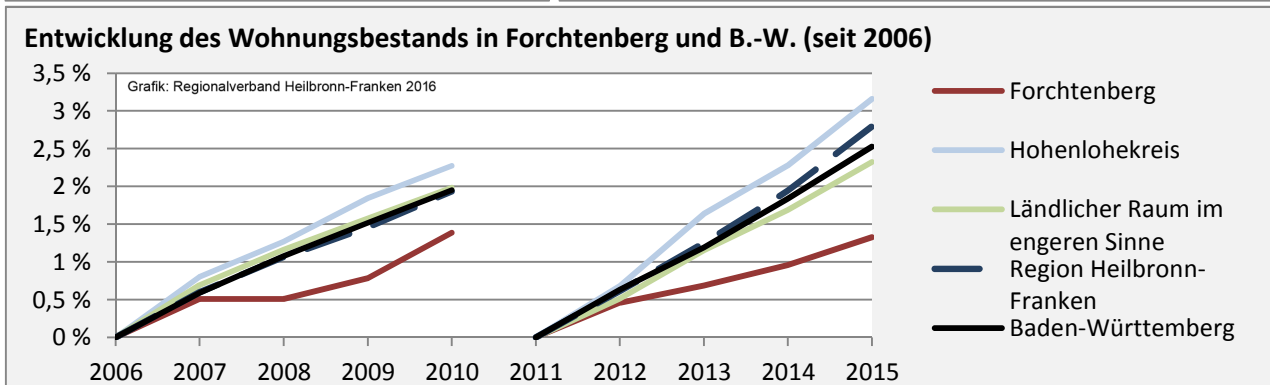

Forchtenberg - Wohnungsbestand und -entwicklung

Datengrundlage: Statistisches Landesamt Baden-Württemberg (ab 2011: Zensus 2011)

Abbildungen und Berechnungen: Regionalverband Heilbronn-Franken