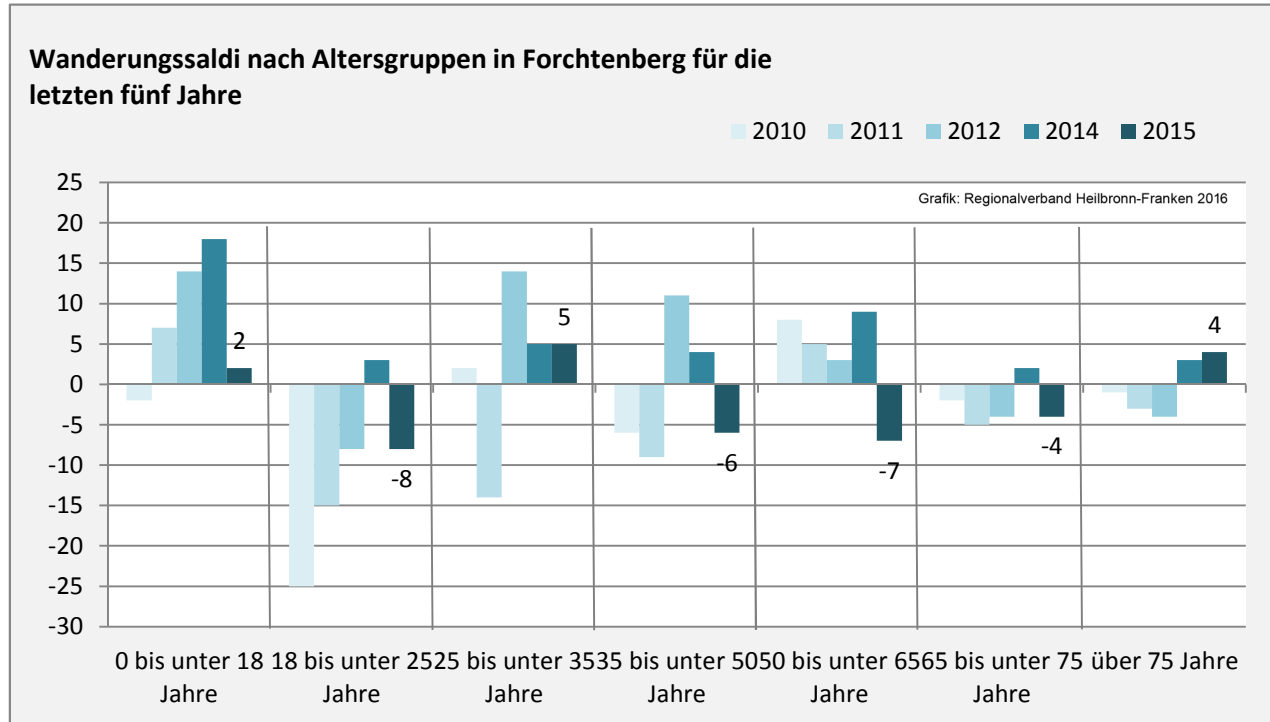

Forchtenberg - Bevölkerung