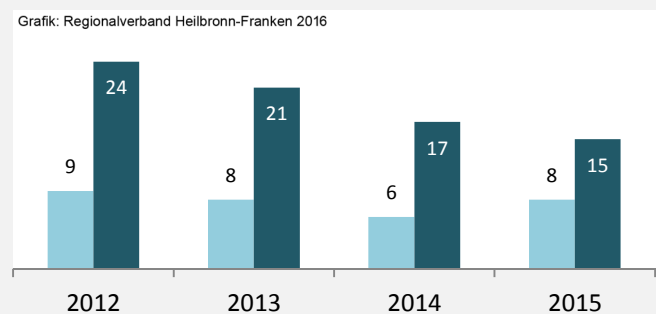

Forchtenberg - Bevölkerung

Forchtenberg - Beschäftigung

sozialvers. Beschäftigung (SvB) in Forchtenberg (2006 bis 2015)

prozentuale Entwicklung der SvB in Forchtenberg (seit 2006)

■ produzierendes Gewerbe ■ Dienstleistungen

5-Jahres-Wertung (2010 bis 2015):

Beschäftigungsgewinne / -verluste pro 1.000 Beschäftigte

Arbeitslosigkeit in Forchtenberg

Arbeitslosigkeit in Forchtenberg

■ unter 25 Jahre ■ über 55 Jahre

Datengrundlage: Statistik der Bundesagentur für Arbeit

Abbildungen und Berechnungen: Regionalverband Heilbronn-Franken

Forchtenberg - Pendlerverflechtungen 2015

Pendlersaldo: -335

Datengrundlage: Statistik der Bundesagentur für Arbeit

Abbildungen: Regionalverband Heilbronn-Franken (keine Berücksichtigung von Werten unter 30)