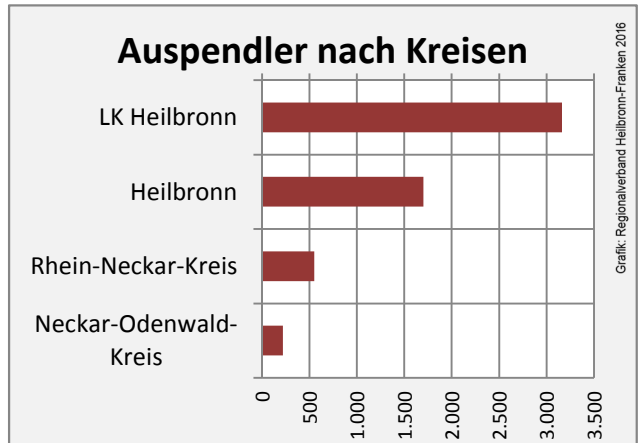

Grafik: Regionalverband Heilbronn-Franken 2016

■ produzierendes Gewerbe ■ Dienstleistungen

5-Jahres-Wertung (2011 bis 2016):

Beschäftigungsgewinne / -verluste pro 1.000 Beschäftigte

Arbeitslosigkeit in Bad Rappenau

Arbeitslosigkeit in Bad Rappenau

■ unter 25 Jahren ■ über 55 Jahre

Grafik: Regionalverband Heilbronn-Franken 2016

Datengrundlage: Statistik der Bundesagentur für Arbeit

Abbildungen und Berechnungen: Regionalverband Heilbronn-Franken

Bad Rappenau - Pendlerverflechtungen 2016

Pendlersaldo: -3285

Datengrundlage: Statistik der Bundesagentur für Arbeit

Abbildungen: Regionalverband Heilbronn-Franken (keine Berücksichtigung von Werten unter 30)