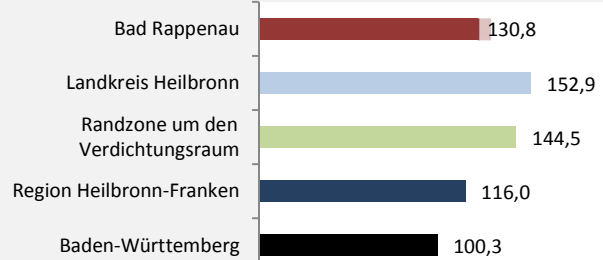

Bad Rappenau - Bevölkerung

Bad Rappenau - Beschäftigung

sozialvers. Beschäftigung (SvB) in Bad Rappenau (2007 bis 2016)

Grafik: Regionalverband Heilbronn-Franken 2016

prozentuale Entwicklung der SvB in Bad Rappenau (seit 2007)

Grafik: Regionalverband Heilbronn-Franken 2016

■ produzierendes Gewerbe ■ Dienstleistungen

5-Jahres-Wertung (2011 bis 2016):

Beschäftigungsgewinne / -verluste pro 1.000 Beschäftigte

Arbeitslosigkeit in Bad Rappenau

Arbeitslosigkeit in Bad Rappenau

■ unter 25 Jahren ■ über 55 Jahre

Grafik: Regionalverband Heilbronn-Franken 2016

Datengrundlage: Statistik der Bundesagentur für Arbeit

Abbildungen und Berechnungen: Regionalverband Heilbronn-Franken