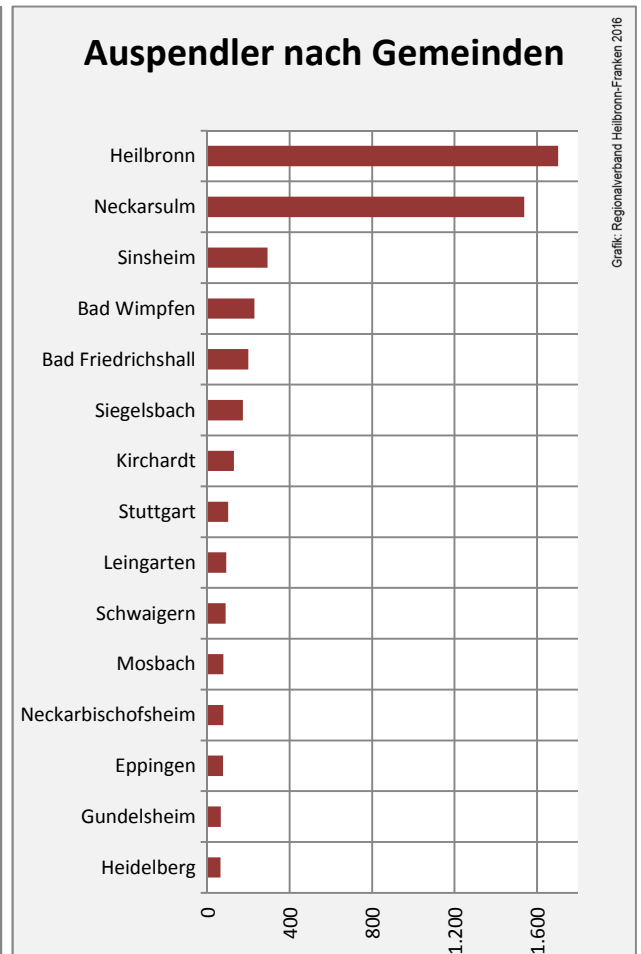

Grafik: Regionalverband Heilbronn-Franken 2016

■ produzierendes Gewerbe ■ Dienstleistungen

5-Jahres-Wertung (2011 bis 2016):

Beschäftigungsgewinne / -verluste pro 1.000 Beschäftigte

Arbeitslosigkeit in Bad Rappenau

Arbeitslosigkeit in Bad Rappenau

■ unter 25 Jahren ■ über 55 Jahre

Grafik: Regionalverband Heilbronn-Franken 2016

Datengrundlage: Statistik der Bundesagentur für Arbeit

Abbildungen und Berechnungen: Regionalverband Heilbronn-Franken

Bad Rappenau - Pendlerverflechtungen 2016

Pendlersaldo: -3285

Datengrundlage: Statistik der Bundesagentur für Arbeit

Abbildungen: Regionalverband Heilbronn-Franken (keine Berücksichtigung von Werten unter 30)