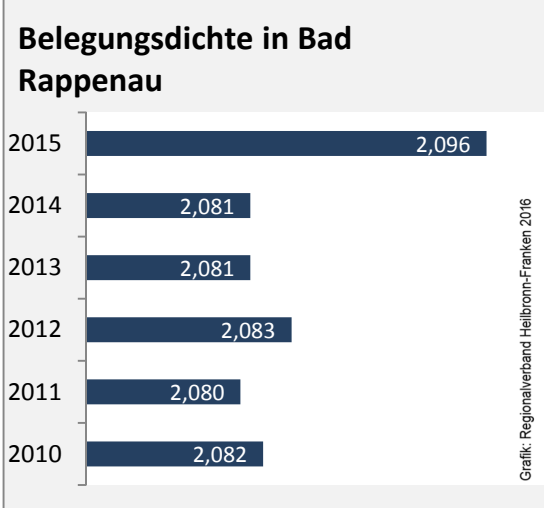

Bad Rappenau - Wohnungsbestand und -entwicklung

Datengrundlage: Statistisches Landesamt Baden-Württemberg (ab 2011: Zensus 2011)

Abbildungen und Berechnungen: Regionalverband Heilbronn-Franken