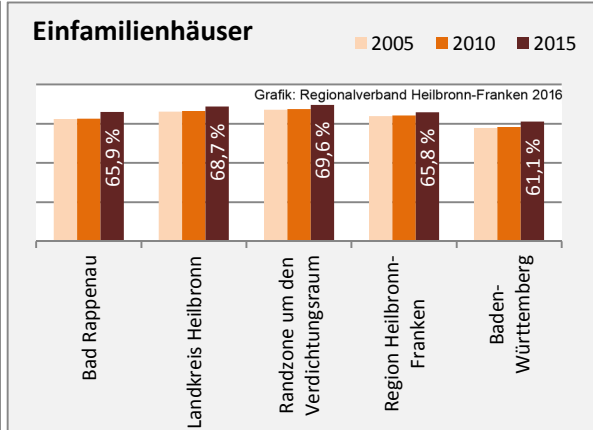

Bad Rappenau - Wohnungsbestand und -entwicklung

Datengrundlage: Statistisches Landesamt Baden-Württemberg (ab 2011: Zensus 2011)

Abbildungen und Berechnungen: Regionalverband Heilbronn-Franken