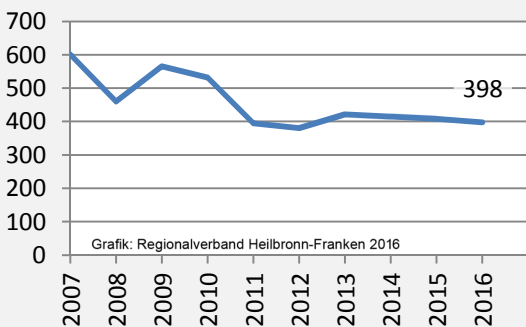

Grafik: Regionalverband Heilbronn-Franken 2016

■ produzierendes Gewerbe ■ Dienstleistungen

5-Jahres-Wertung (2011 bis 2016):

Beschäftigungsgewinne / -verluste pro 1.000 Beschäftigte

Arbeitslosigkeit in Bad Rappenau