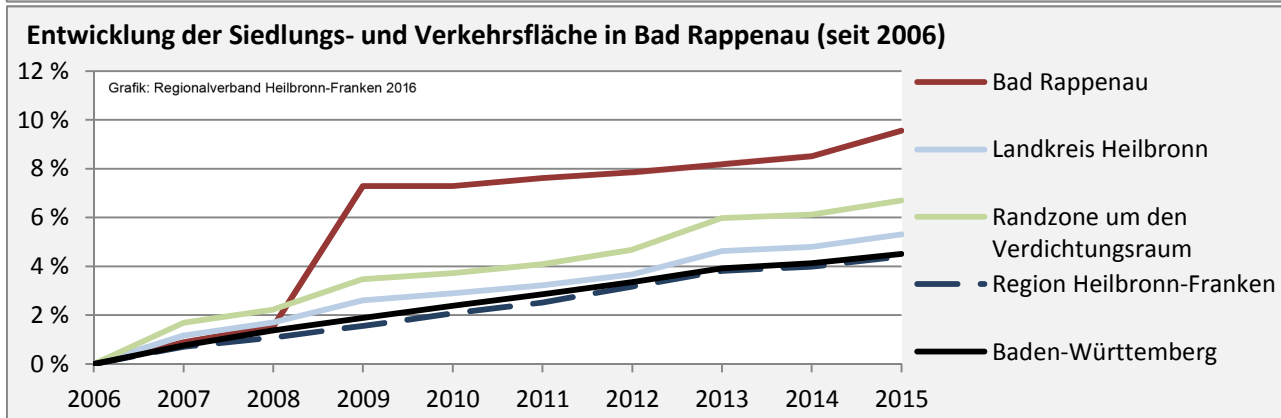

Bad Rappenau - Flächenentwicklung

Datengrundlage: Landesamt für Statistik Baden-Württemberg
Abbildungen und Berechnungen: Regionalverband Heilbronn-Franken