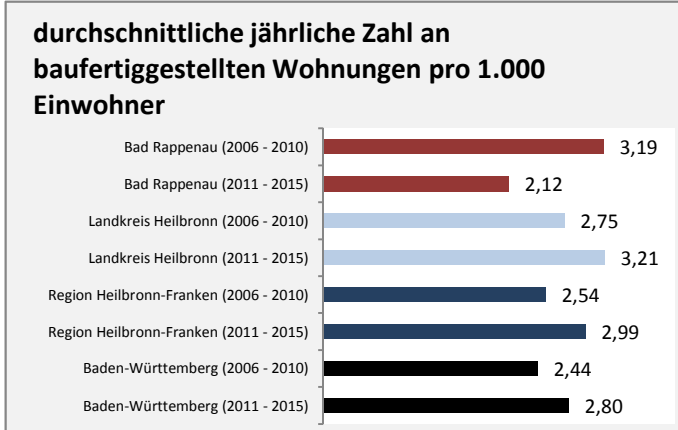

Bad Rappenau - Wohnungsbestand und -entwicklung

Datengrundlage: Statistisches Landesamt Baden-Württemberg (ab 2011: Zensus 2011)

Abbildungen und Berechnungen: Regionalverband Heilbronn-Franken