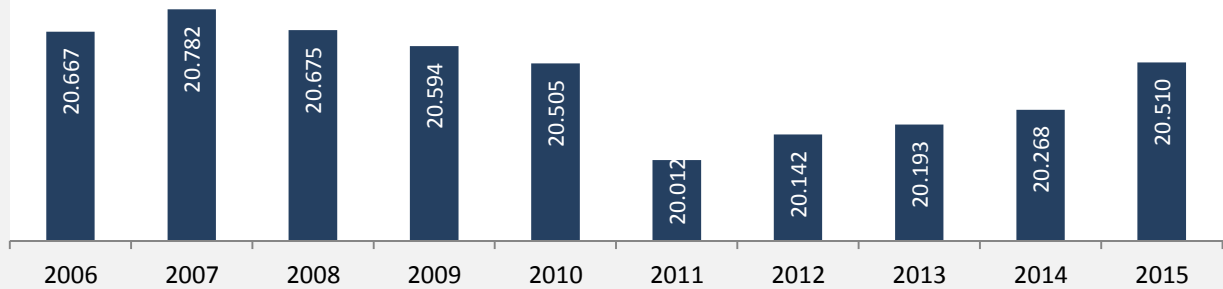

Bad Rappenau - Bevölkerung

Bevölkerungsstand in Bad Rappenau (2006 bis 2015)

Grafik: Regionalverband Heilbronn-Franken 2016

Bevölkerungsentwicklung in Bad Rappenau (seit 2006)

Grafik: Regionalverband Heilbronn-Franken 2016

Geburten und Sterbefälle in Bad Rappenau

5-Jahres-Wertung (2011 - 2015): natürliche Bevölkerungsentwicklung pro 1.000 Einwohner

Wanderungssaldi Bad Rappenau

Grafik: Regionalverband Heilbronn-Franken 2016