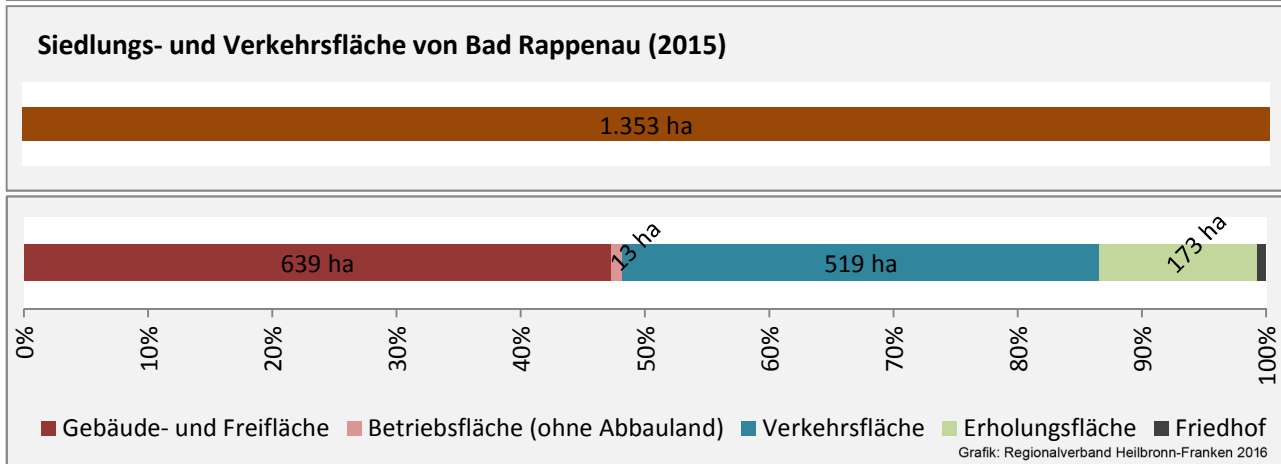

Bad Rappenau - Flächenentwicklung

Datengrundlage: Landesamt für Statistik Baden-Württemberg
Abbildungen und Berechnungen: Regionalverband Heilbronn-Franken