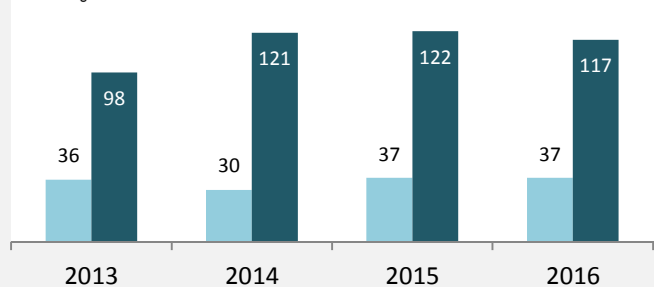

Bad Rappenau - Bevölkerung

Bad Rappenau - Beschäftigung

sozialvers. Beschäftigung (SvB) in Bad Rappenau (2007 bis 2016)

Grafik: Regionalverband Heilbronn-Franken 2016

prozentuale Entwicklung der SvB in Bad Rappenau (seit 2007)

Grafik: Regionalverband Heilbronn-Franken 2016

■ produzierendes Gewerbe ■ Dienstleistungen

5-Jahres-Wertung (2011 bis 2016):

Beschäftigungsgewinne / -verluste pro 1.000 Beschäftigte

Arbeitslosigkeit in Bad Rappenau

Arbeitslosigkeit in Bad Rappenau

■ unter 25 Jahren ■ über 55 Jahre

Grafik: Regionalverband Heilbronn-Franken 2016

Datengrundlage: Statistik der Bundesagentur für Arbeit

Abbildungen und Berechnungen: Regionalverband Heilbronn-Franken