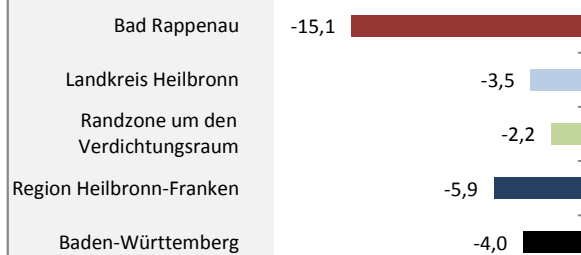

5-Jahres-Wertung (2011 - 2015): natürliche Bevölkerungsentwicklung pro 1.000 Einwohner