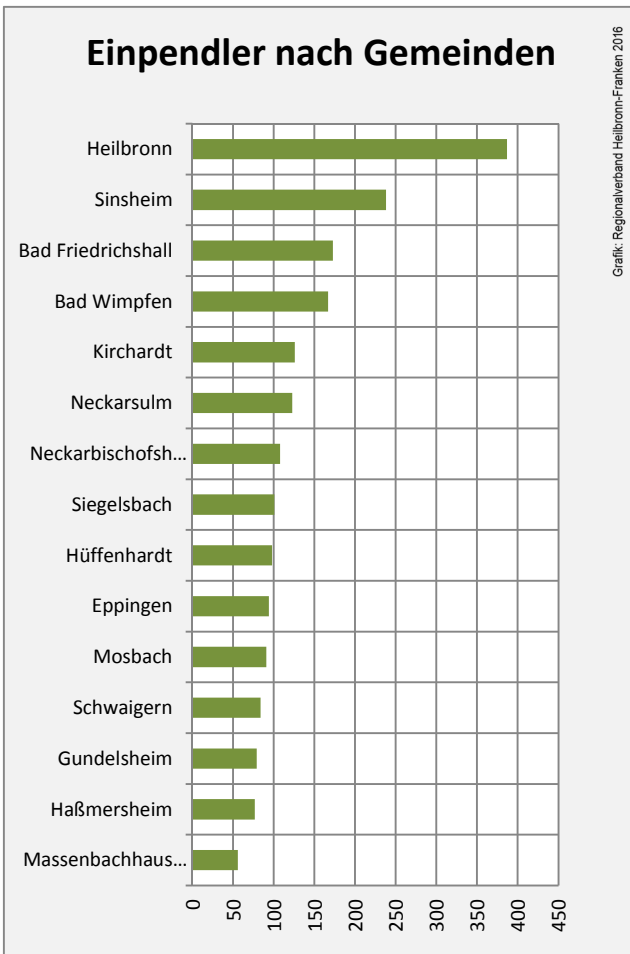

Bad Rappenau - Bevölkerung

Bad Rappenau - Beschäftigung

sozialvers. Beschäftigung (SvB) in Bad Rappenau (2007 bis 2016)

Grafik: Regionalverband Heilbronn-Franken 2016

prozentuale Entwicklung der SvB in Bad Rappenau (seit 2007)

Grafik: Regionalverband Heilbronn-Franken 2016

■ produzierendes Gewerbe ■ Dienstleistungen

5-Jahres-Wertung (2011 bis 2016):

Beschäftigungsgewinne / -verluste pro 1.000 Beschäftigte

Arbeitslosigkeit in Bad Rappenau

Arbeitslosigkeit in Bad Rappenau

■ unter 25 Jahren ■ über 55 Jahre

Grafik: Regionalverband Heilbronn-Franken 2016

Datengrundlage: Statistik der Bundesagentur für Arbeit

Abbildungen und Berechnungen: Regionalverband Heilbronn-Franken

Bad Rappenau - Pendlerverflechtungen 2016

Pendlersaldo: -3285

Datengrundlage: Statistik der Bundesagentur für Arbeit

Abbildungen: Regionalverband Heilbronn-Franken (keine Berücksichtigung von Werten unter 30)