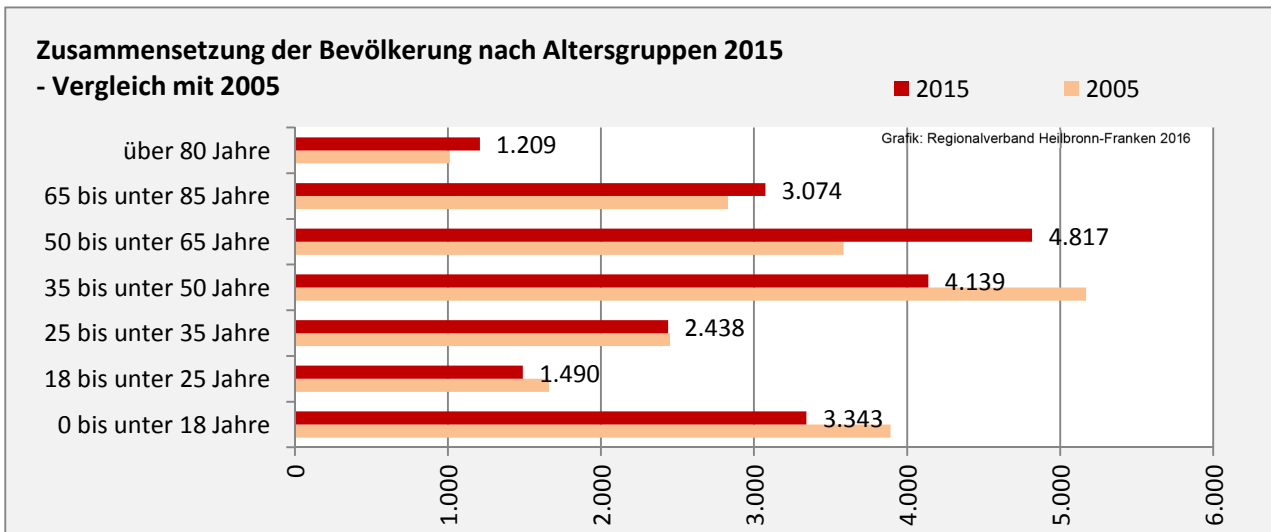

Bad Rappenau - Bevölkerung