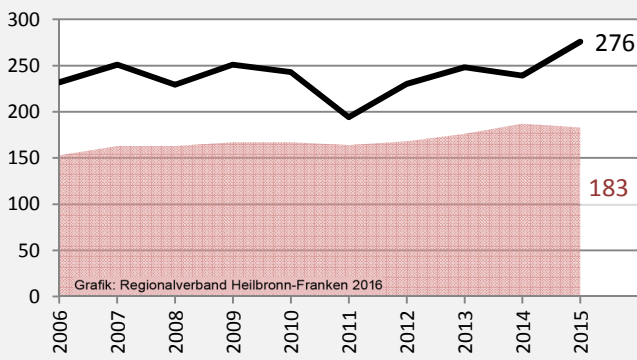

Bad Rappenau - Bevölkerung

Bevölkerungsstand in Bad Rappenau (2006 bis 2015)

Grafik: Regionalverband Heilbronn-Franken 2016

Bevölkerungsentwicklung in Bad Rappenau (seit 2006)

Grafik: Regionalverband Heilbronn-Franken 2016

Geburten und Sterbefälle in Bad Rappenau

5-Jahres-Wertung (2011 - 2015): natürliche Bevölkerungsentwicklung pro 1.000 Einwohner

Wanderungssaldi Bad Rappenau

Grafik: Regionalverband Heilbronn-Franken 2016