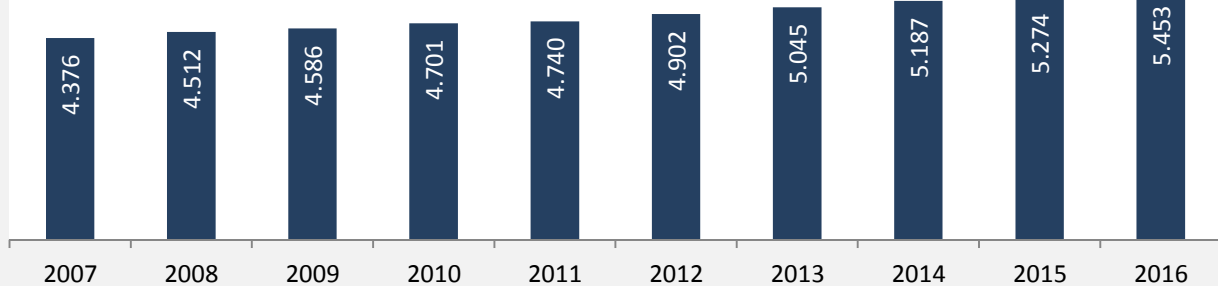

5-Jahres-Wertung (2011 - 2015): Wanderungsgewinne bzw. -verluste pro 1.000 Einwohner

Datengrundlage: Landesamt für Statistik Baden-Württemberg

Abbildungen und Berechnungen: Regionalverband Heilbronn-Franken

Bad Rappenau - Bevölkerung

Bad Rappenau - Beschäftigung

sozialvers. Beschäftigung (SvB) in Bad Rappenau (2007 bis 2016)

Grafik: Regionalverband Heilbronn-Franken 2016

prozentuale Entwicklung der SvB in Bad Rappenau (seit 2007)