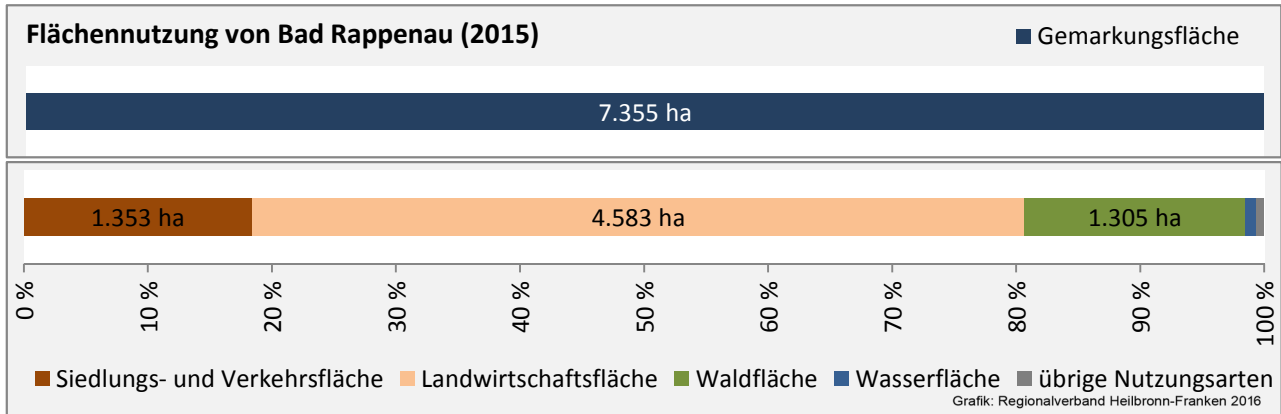

Bad Rappenau - Flächenentwicklung

Datengrundlage: Landesamt für Statistik Baden-Württemberg
Abbildungen und Berechnungen: Regionalverband Heilbronn-Franken