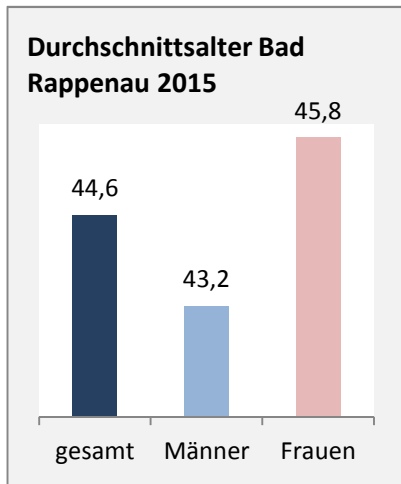

Bad Rappenau - Bevölkerung