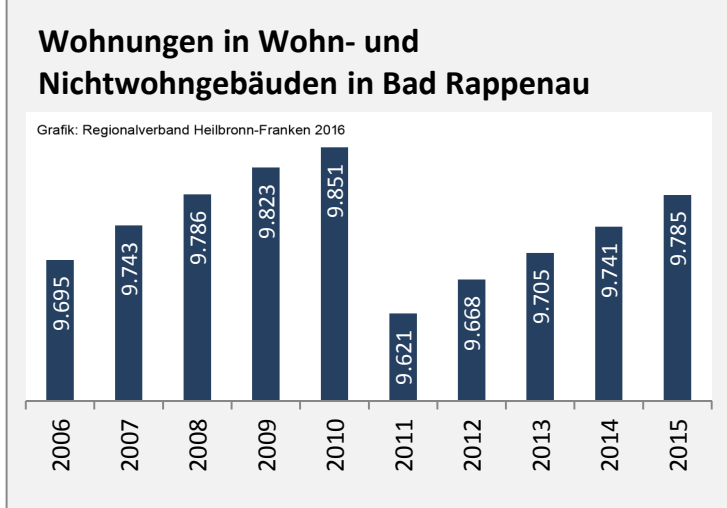

Bad Rappenau - Wohnungsbestand und -entwicklung

Datengrundlage: Statistisches Landesamt Baden-Württemberg (ab 2011: Zensus 2011)

Abbildungen und Berechnungen: Regionalverband Heilbronn-Franken