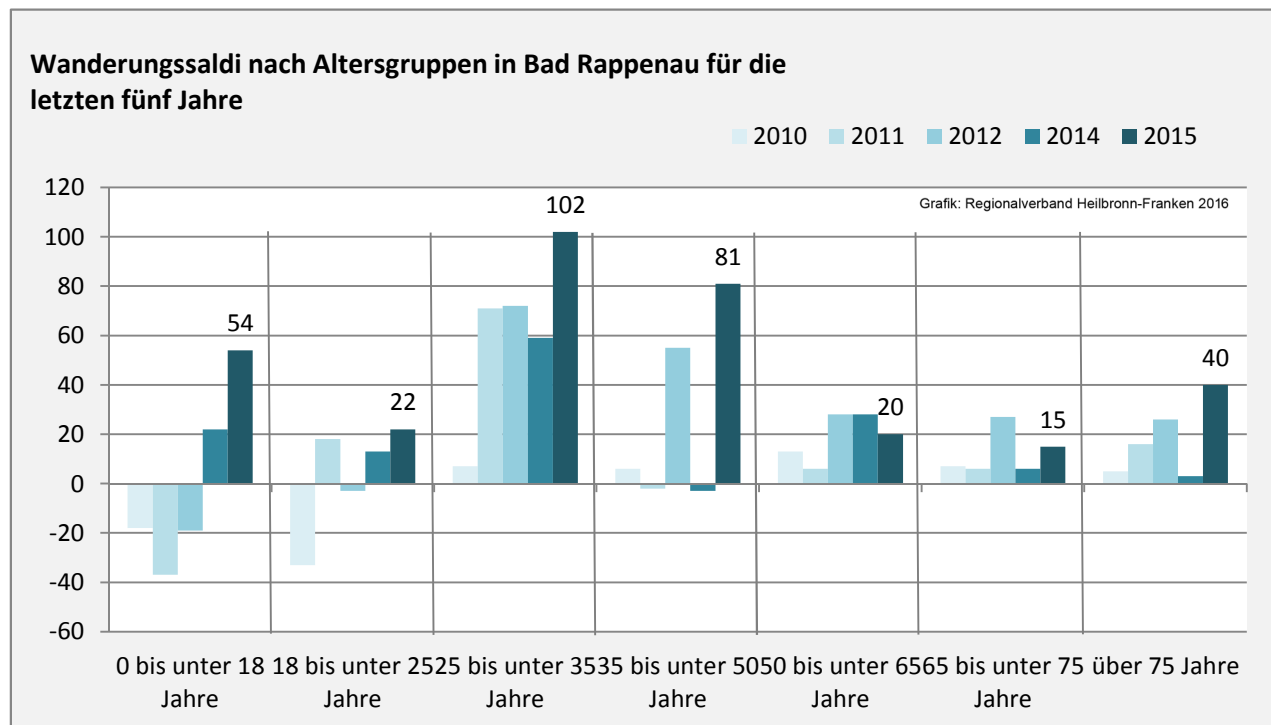

Bad Rappenau - Bevölkerung