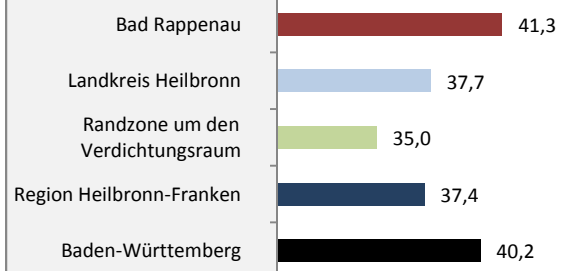

5-Jahres-Wertung (2011 - 2015): Wanderungsgewinne bzw. -verluste pro 1.000 Einwohner

Datengrundlage: Landesamt für Statistik Baden-Württemberg

Abbildungen und Berechnungen: Regionalverband Heilbronn-Franken