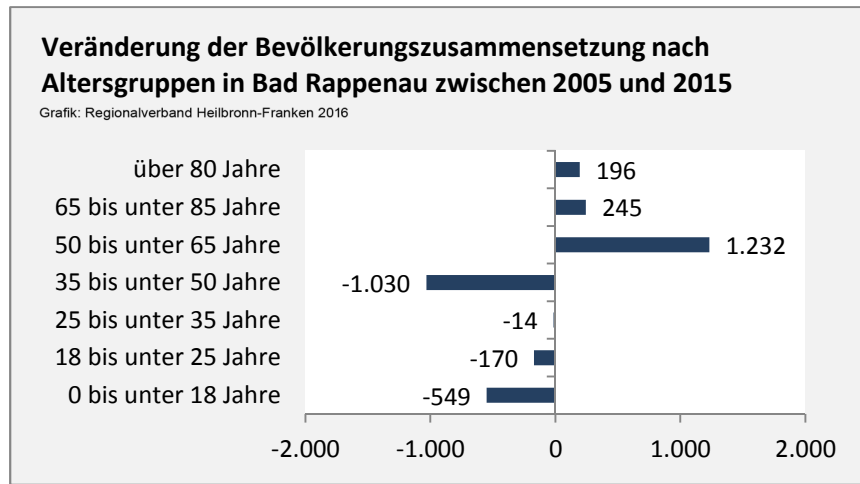

Bad Rappenau - Bevölkerung