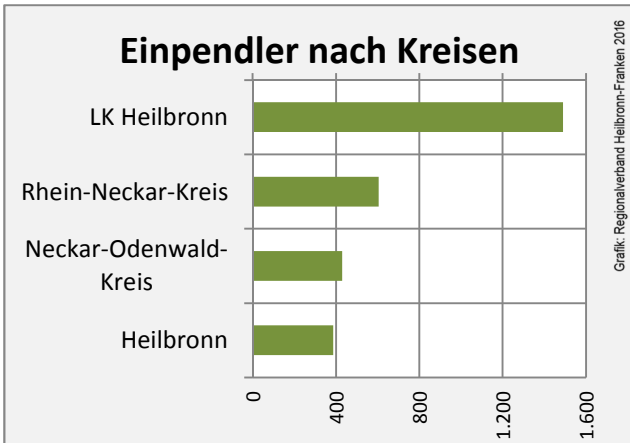

Grafik: Regionalverband Heilbronn-Franken 2016

■ produzierendes Gewerbe ■ Dienstleistungen

5-Jahres-Wertung (2011 bis 2016):

Beschäftigungsgewinne / -verluste pro 1.000 Beschäftigte

Arbeitslosigkeit in Bad Rappenau

Arbeitslosigkeit in Bad Rappenau

■ unter 25 Jahren ■ über 55 Jahre

Grafik: Regionalverband Heilbronn-Franken 2016

Datengrundlage: Statistik der Bundesagentur für Arbeit

Abbildungen und Berechnungen: Regionalverband Heilbronn-Franken

Bad Rappenau - Pendlerverflechtungen 2016

Pendlersaldo: -3285

Datengrundlage: Statistik der Bundesagentur für Arbeit

Abbildungen: Regionalverband Heilbronn-Franken (keine Berücksichtigung von Werten unter 30)