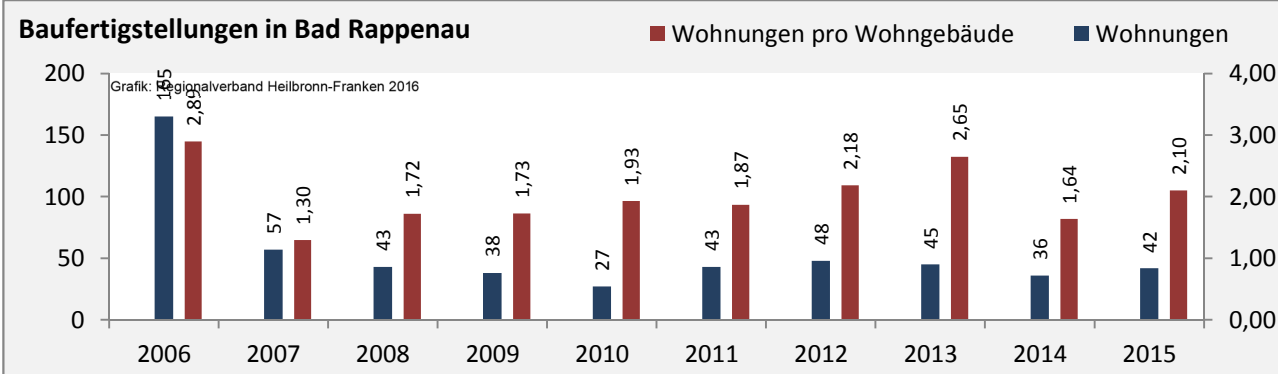

Bad Rappenau - Wohnungsbestand und -entwicklung

Datengrundlage: Statistisches Landesamt Baden-Württemberg (ab 2011: Zensus 2011)

Abbildungen und Berechnungen: Regionalverband Heilbronn-Franken