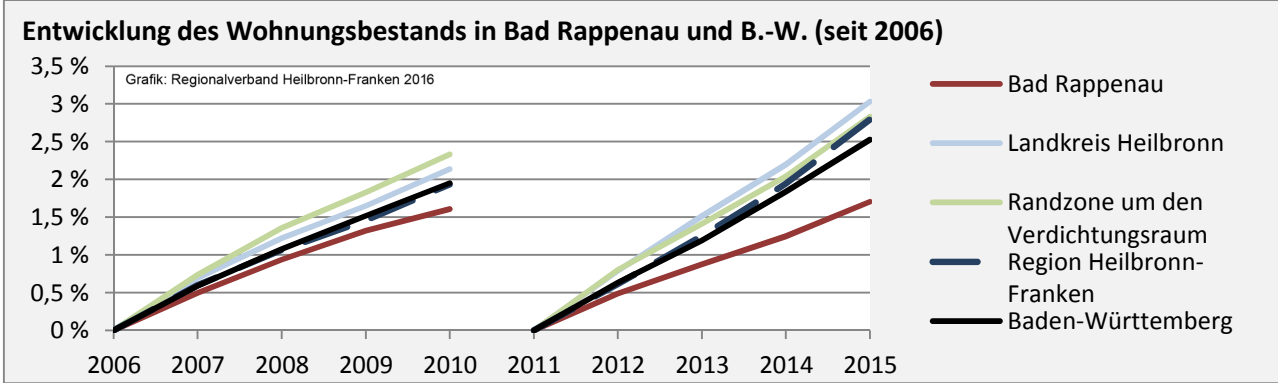

Bad Rappenau - Wohnungsbestand und -entwicklung

Datengrundlage: Statistisches Landesamt Baden-Württemberg (ab 2011: Zensus 2011)

Abbildungen und Berechnungen: Regionalverband Heilbronn-Franken