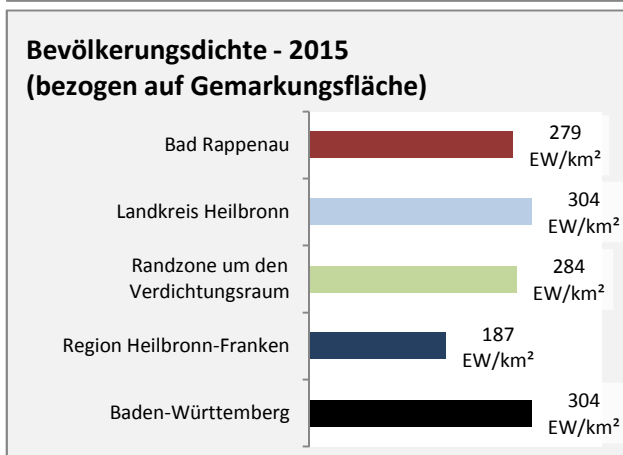

Bad Rappenau - Flächenentwicklung

Datengrundlage: Landesamt für Statistik Baden-Württemberg
Abbildungen und Berechnungen: Regionalverband Heilbronn-Franken