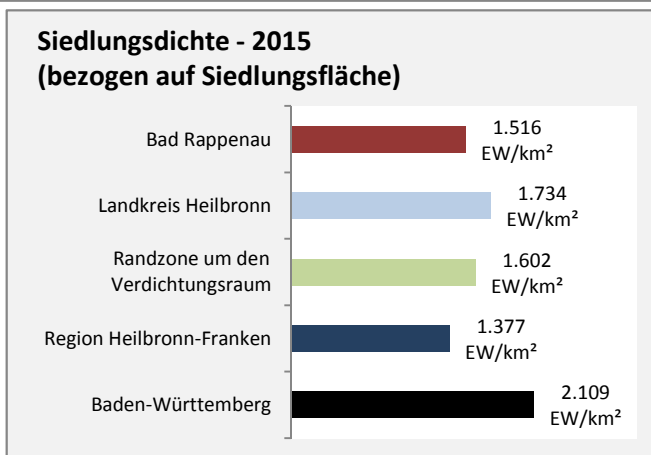

Bad Rappenau - Flächenentwicklung

Datengrundlage: Landesamt für Statistik Baden-Württemberg
Abbildungen und Berechnungen: Regionalverband Heilbronn-Franken