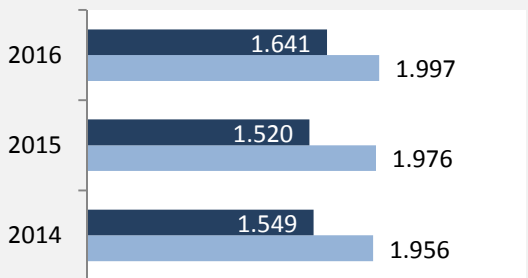

Bad Rappenau - Bevölkerung

Bad Rappenau - Beschäftigung

sozialvers. Beschäftigung (SvB) in Bad Rappenau (2007 bis 2016)

Grafik: Regionalverband Heilbronn-Franken 2016

prozentuale Entwicklung der SvB in Bad Rappenau (seit 2007)

Grafik: Regionalverband Heilbronn-Franken 2016

■ produzierendes Gewerbe ■ Dienstleistungen

5-Jahres-Wertung (2011 bis 2016):

Beschäftigungsgewinne / -verluste pro 1.000 Beschäftigte

Arbeitslosigkeit in Bad Rappenau