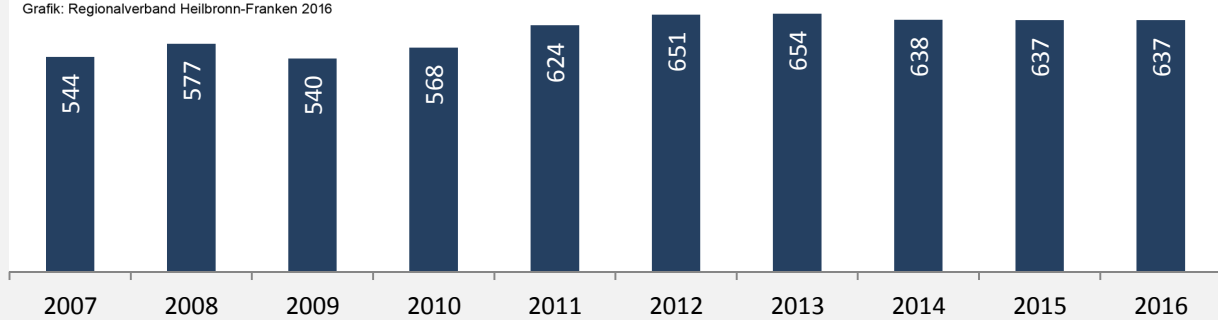

Fichtenberg - Beschäftigung

sozialvers. Beschäftigung (SvB) in Fichtenberg (2007 bis 2016)

Grafik: Regionalverband Heilbronn-Franken 2016