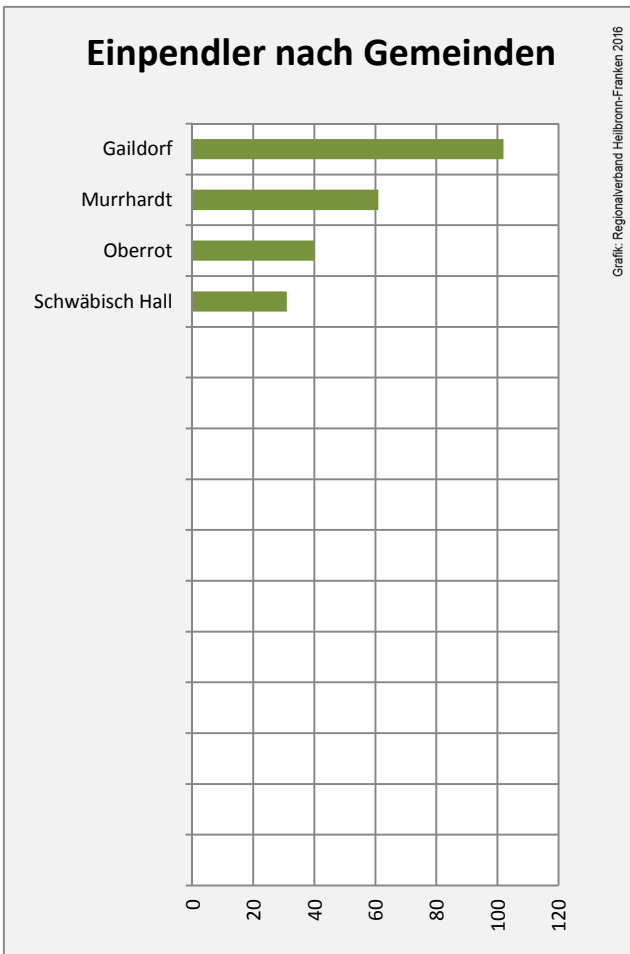

Datengrundlage: Statistik der Bundesagentur für Arbeit

Abbildungen: Regionalverband Heilbronn-Franken (keine Berücksichtigung von Werten unter 30)