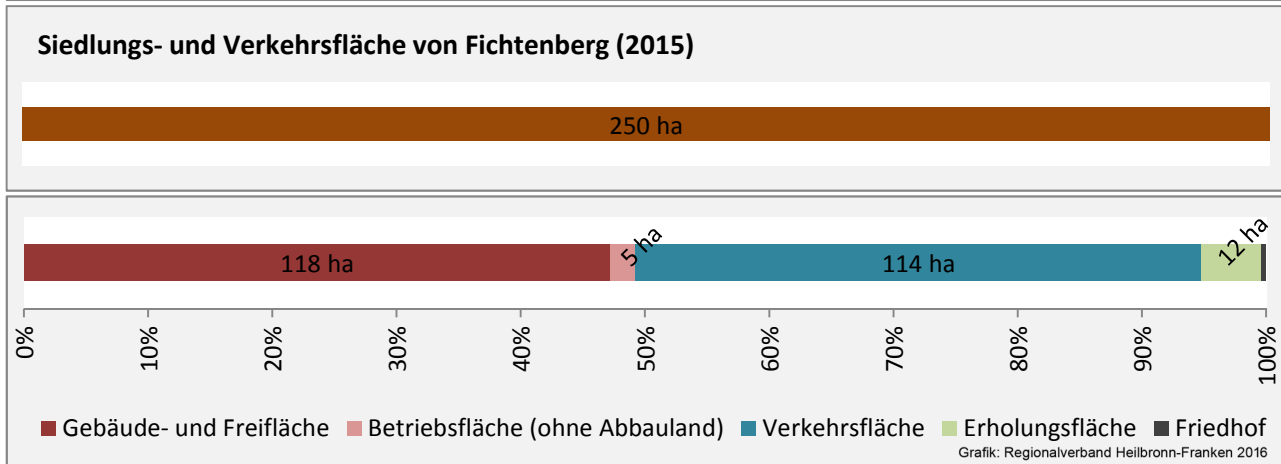

Fichtenberg - Flächenentwicklung

Datengrundlage: Landesamt für Statistik Baden-Württemberg

Abbildungen und Berechnungen: Regionalverband Heilbronn-Franken