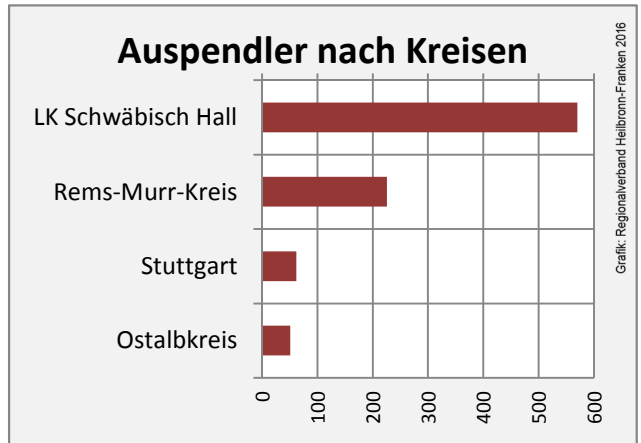

## Arbeitslosigkeit in Fichtenberg

■ unter 25 Jahren ■ über 55 Jahre

Grafik: Regionalverband Heilbronn-Franken 2016

Datengrundlage: Statistik der Bundesagentur für Arbeit

Abbildungen und Berechnungen: Regionalverband Heilbronn-Franken

# Fichtenberg - Pendlerverflechtungen 2016

**Pendlersaldo: -537**

Datengrundlage: Statistik der Bundesagentur für Arbeit

Abbildungen: Regionalverband Heilbronn-Franken (keine Berücksichtigung von Werten unter 30)