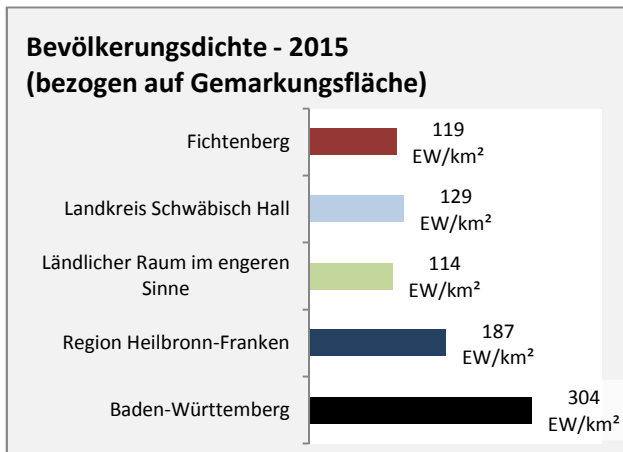

Fichtenberg - Flächenentwicklung

Datengrundlage: Landesamt für Statistik Baden-Württemberg

Abbildungen und Berechnungen: Regionalverband Heilbronn-Franken