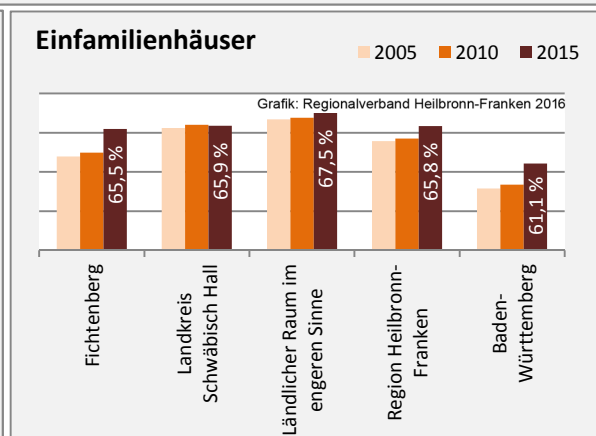

Fichtenberg - Wohnungsbestand und -entwicklung

Datengrundlage: Statistisches Landesamt Baden-Württemberg (ab 2011: Zensus 2011)

Abbildungen und Berechnungen: Regionalverband Heilbronn-Franken