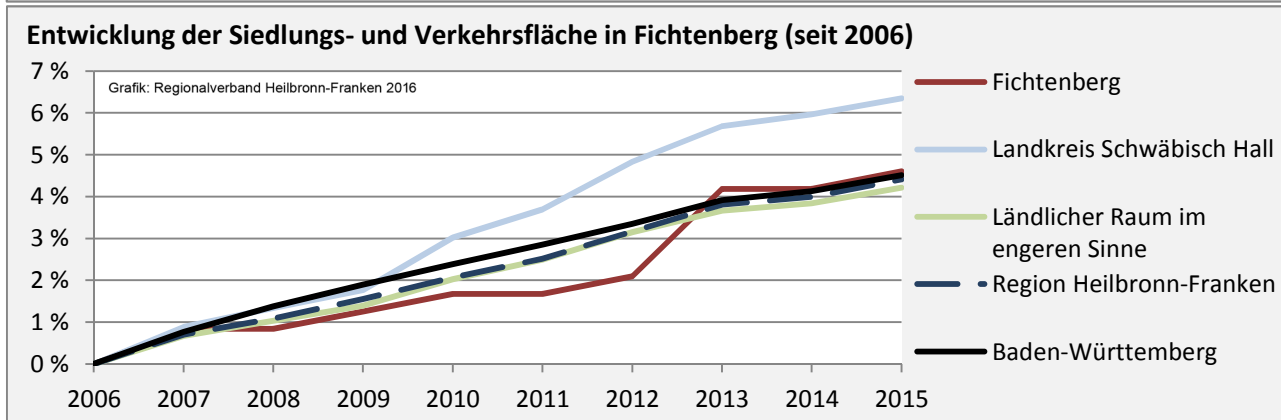

Fichtenberg - Flächenentwicklung

Datengrundlage: Landesamt für Statistik Baden-Württemberg

Abbildungen und Berechnungen: Regionalverband Heilbronn-Franken