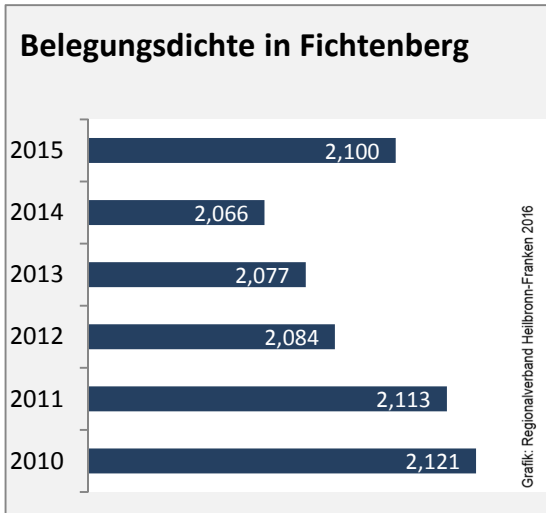

## Arbeitslosigkeit in Fichtenberg

■ unter 25 Jahren ■ über 55 Jahre

Grafik: Regionalverband Heilbronn-Franken 2016

Datengrundlage: Statistik der Bundesagentur für Arbeit

Abbildungen und Berechnungen: Regionalverband Heilbronn-Franken

# Fichtenberg - Pendlerverflechtungen 2016

**Pendlersaldo: -537**

Datengrundlage: Statistik der Bundesagentur für Arbeit

Abbildungen: Regionalverband Heilbronn-Franken (keine Berücksichtigung von Werten unter 30)

# Fichtenberg - Wohnungsbestand und -entwicklung

Datengrundlage: Statistisches Landesamt Baden-Württemberg (ab 2011: Zensus 2011)

Abbildungen und Berechnungen: Regionalverband Heilbronn-Franken