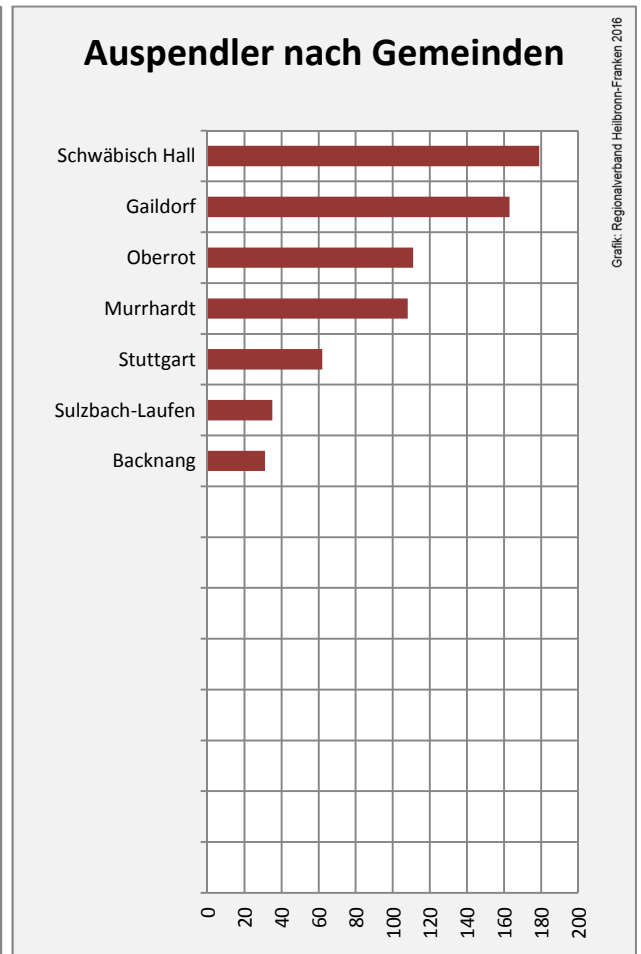

## Arbeitslosigkeit in Fichtenberg

## Arbeitslosigkeit in Fichtenberg

■ unter 25 Jahren ■ über 55 Jahre

Grafik: Regionalverband Heilbronn-Franken 2016

Datengrundlage: Statistik der Bundesagentur für Arbeit

Abbildungen und Berechnungen: Regionalverband Heilbronn-Franken

# Fichtenberg - Pendlerverflechtungen 2016

**Pendlersaldo: -537**

Datengrundlage: Statistik der Bundesagentur für Arbeit

Abbildungen: Regionalverband Heilbronn-Franken (keine Berücksichtigung von Werten unter 30)