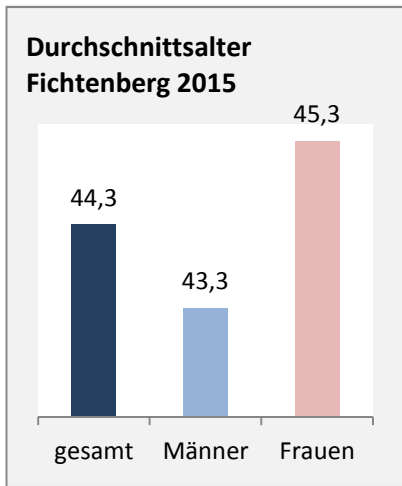

Fichtenberg - Bevölkerung