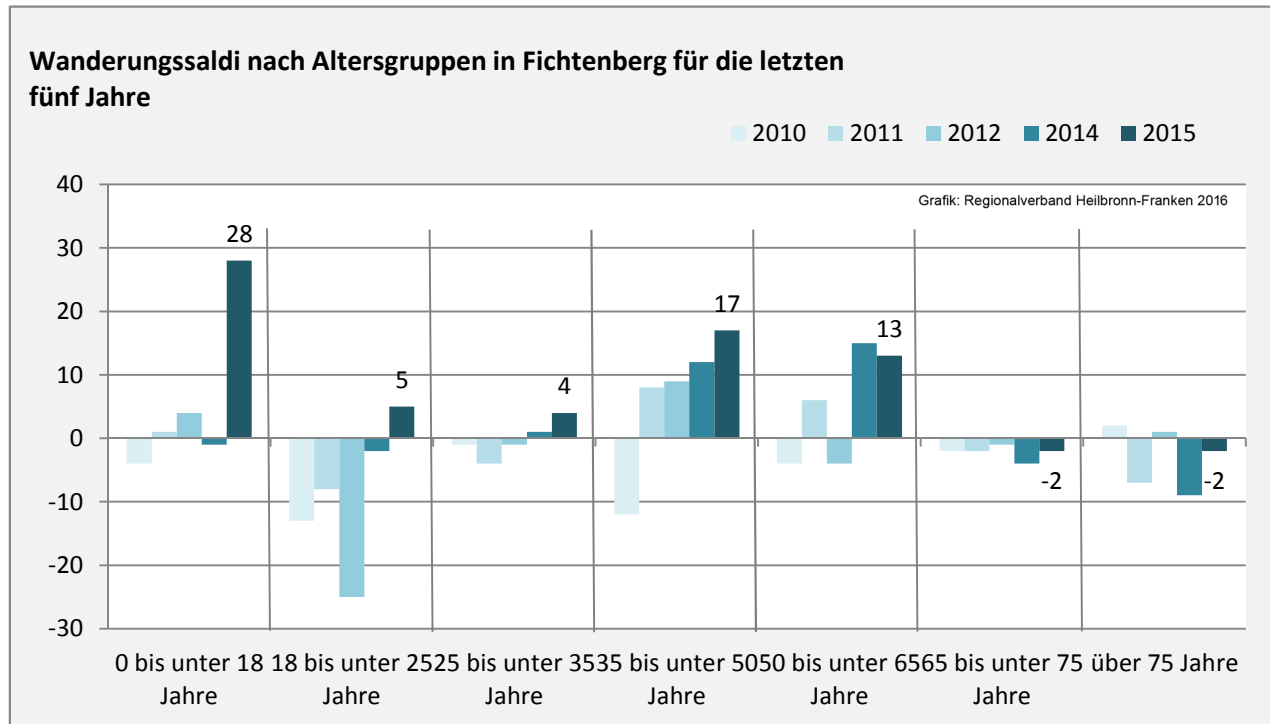

Fichtenberg - Bevölkerung