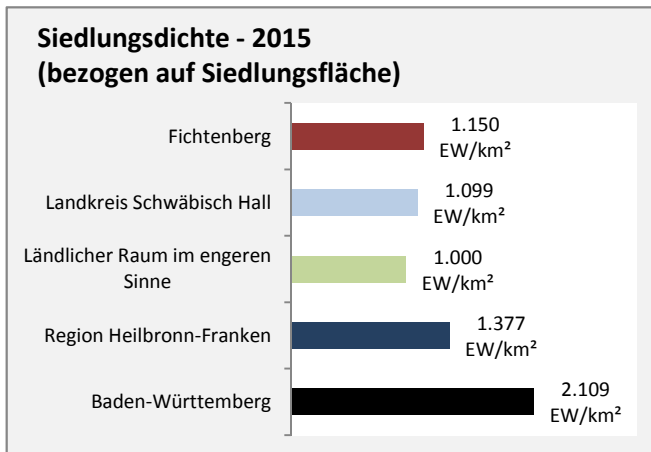

Fichtenberg - Flächenentwicklung

Datengrundlage: Landesamt für Statistik Baden-Württemberg

Abbildungen und Berechnungen: Regionalverband Heilbronn-Franken