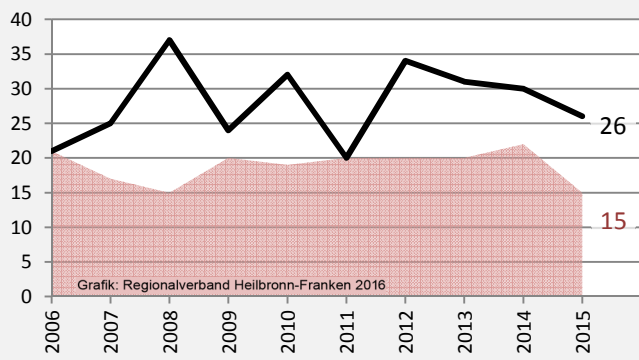

## Bevölkerungsstand in Fichtenberg (2006 bis 2015)

Grafik: Regionalverband Heilbronn-Franken 2016

## Bevölkerungsentwicklung in Fichtenberg (seit 2006)

Grafik: Regionalverband Heilbronn-Franken 2016

Geburten und Sterbefälle in Fichtenberg

## 5-Jahres-Wertung (2011 - 2015): natürliche Bevölkerungsentwicklung pro 1.000 Einwohner