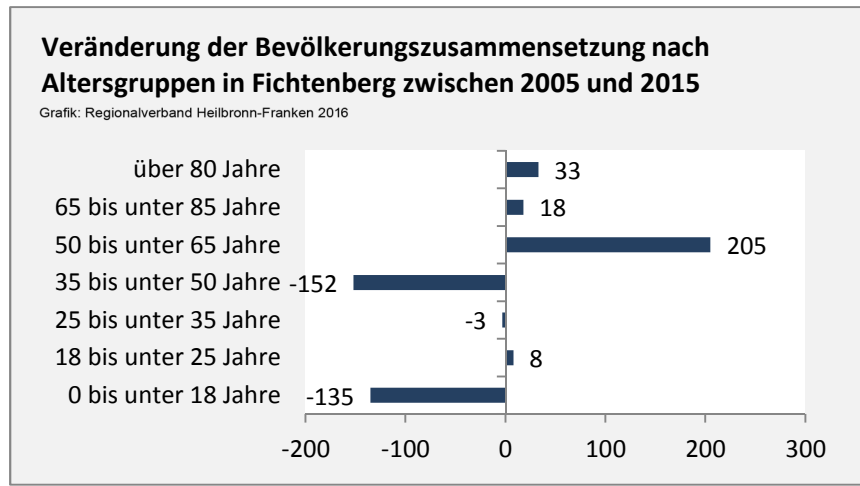

Fichtenberg - Bevölkerung