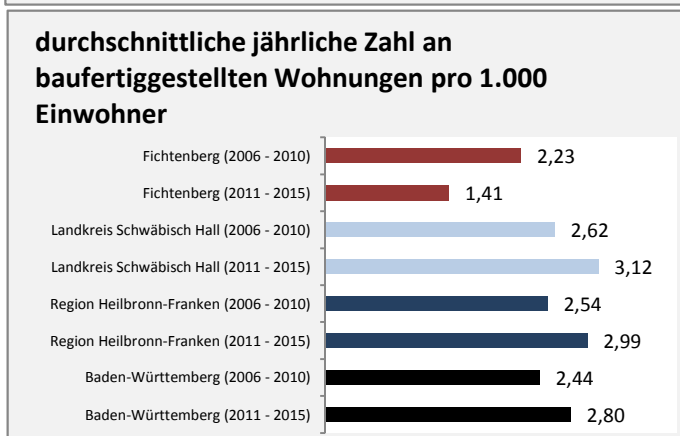

Fichtenberg - Wohnungsbestand und -entwicklung

Datengrundlage: Statistisches Landesamt Baden-Württemberg (ab 2011: Zensus 2011)

Abbildungen und Berechnungen: Regionalverband Heilbronn-Franken