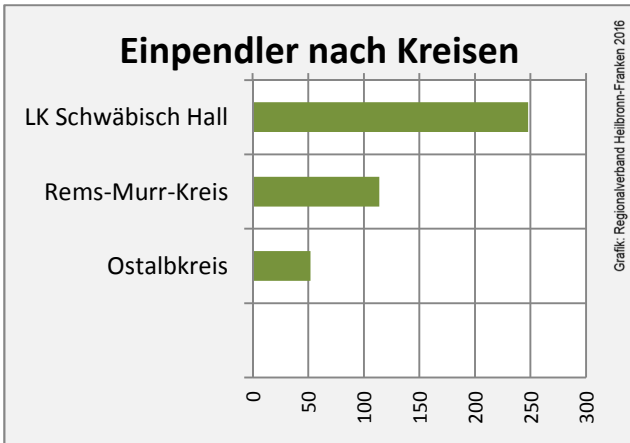

## Arbeitslosigkeit in Fichtenberg

■ unter 25 Jahren ■ über 55 Jahre

Grafik: Regionalverband Heilbronn-Franken 2016

Datengrundlage: Statistik der Bundesagentur für Arbeit

Abbildungen und Berechnungen: Regionalverband Heilbronn-Franken

# Fichtenberg - Pendlerverflechtungen 2016

**Pendlersaldo: -537**

Datengrundlage: Statistik der Bundesagentur für Arbeit

Abbildungen: Regionalverband Heilbronn-Franken (keine Berücksichtigung von Werten unter 30)