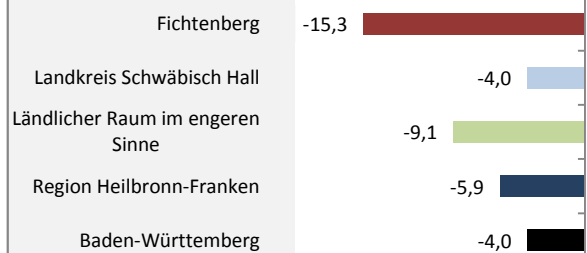

## Bevölkerungsentwicklung in Fichtenberg (seit 2006)

Grafik: Regionalverband Heilbronn-Franken 2016

Geburten und Sterbefälle in Fichtenberg

## 5-Jahres-Wertung (2011 - 2015): natürliche Bevölkerungsentwicklung pro 1.000 Einwohner