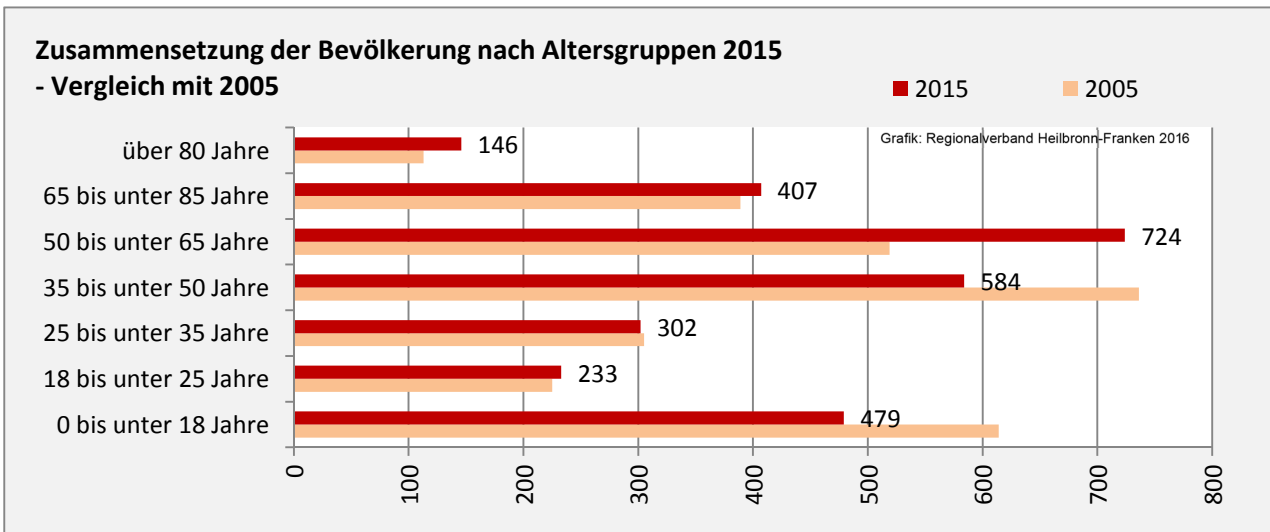

Fichtenberg - Bevölkerung