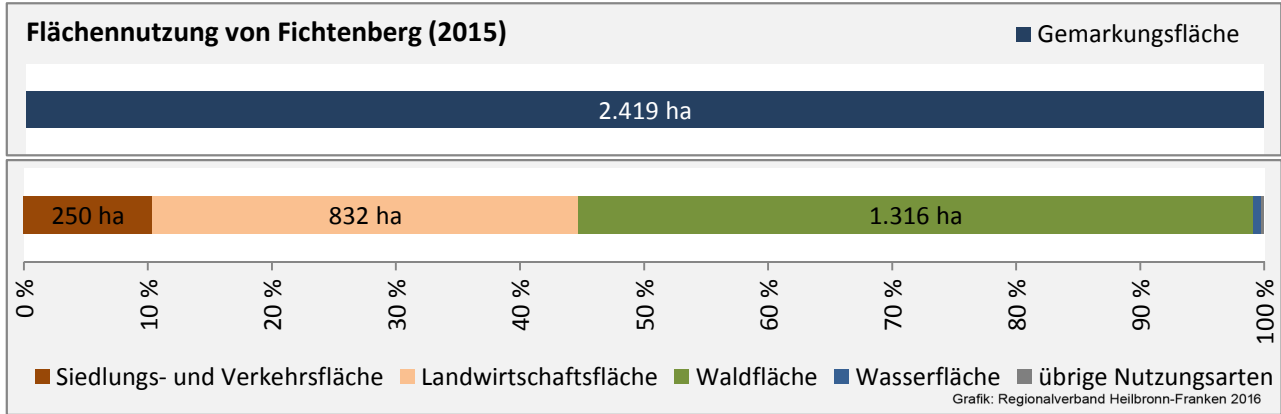

Fichtenberg - Flächenentwicklung

Datengrundlage: Landesamt für Statistik Baden-Württemberg

Abbildungen und Berechnungen: Regionalverband Heilbronn-Franken