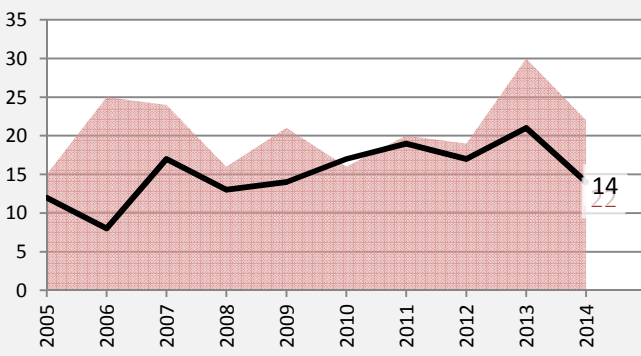

Lehensteinsfeld - Bevölkerung

Bevölkerungsstand in Lehensteinsfeld (2005 bis 2014)

Bevölkerungsentwicklung in Lehensteinsfeld (seit 2005)

Geburten und Sterbefälle in Lehensteinsfeld

5-Jahres-Wertung (2010 - 2014): natürliche Bevölkerungsentwicklung pro 1.000 Einwohner

Wanderungssaldi Lehensteinsfeld

5-Jahres-Wertung (2010 - 2014): Wanderungsgewinne bzw. -verluste pro 1.000 Einwohner

Datengrundlage: Statistisches Landesamt Baden-Württemberg (ab 2011: Zensus 2011)

Abbildungen und Berechnungen: Regionalverband Heilbronn-Franken

Lehrensteinsfeld - Bevölkerungsvorausrechnung 2015

Lehrensteinsfeld - Beschäftigung

sozialvers. Beschäftigung (SvB) in Lehrensteinsfeld (2006 bis 2015)

prozentuale Entwicklung der SvB in Lehrensteinsfeld (seit 2006)