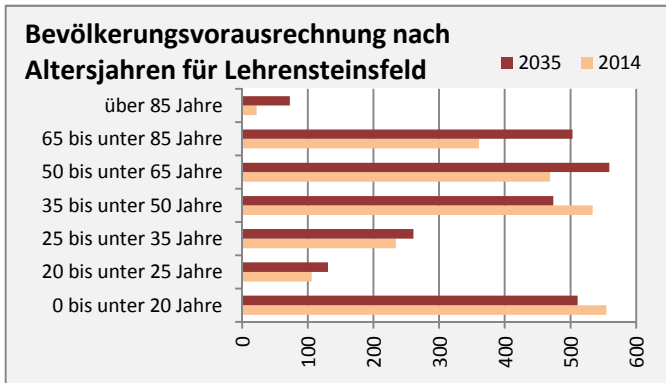

Lehensteinsfeld - Bevölkerung

Bevölkerungsstand in Lehensteinsfeld (2005 bis 2014)

Bevölkerungsentwicklung in Lehensteinsfeld (seit 2005)

Geburten und Sterbefälle in Lehensteinsfeld

5-Jahres-Wertung (2010 - 2014): natürliche Bevölkerungsentwicklung pro 1.000 Einwohner

Wanderungssaldi Lehensteinsfeld

5-Jahres-Wertung (2010 - 2014): Wanderungsgewinne bzw. -verluste pro 1.000 Einwohner

Datengrundlage: Statistisches Landesamt Baden-Württemberg (ab 2011: Zensus 2011)

Abbildungen und Berechnungen: Regionalverband Heilbronn-Franken

Lehrensteinsfeld - Bevölkerungsvorausrechnung 2015

Lehrensteinsfeld - Beschäftigung

sozialvers. Beschäftigung (SvB) in Lehrensteinsfeld (2006 bis 2015)

prozentuale Entwicklung der SvB in Lehrensteinsfeld (seit 2006)