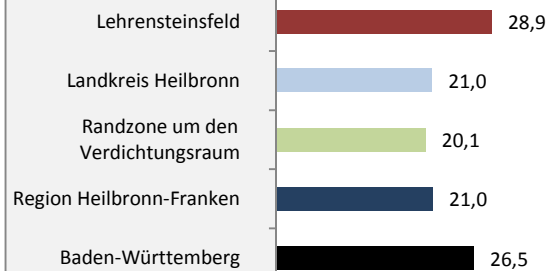

5-Jahres-Wertung (2010 - 2014): Wanderungsgewinne bzw. -verluste pro 1.000 Einwohner

Datengrundlage: Statistisches Landesamt Baden-Württemberg (ab 2011: Zensus 2011)

Abbildungen und Berechnungen: Regionalverband Heilbronn-Franken