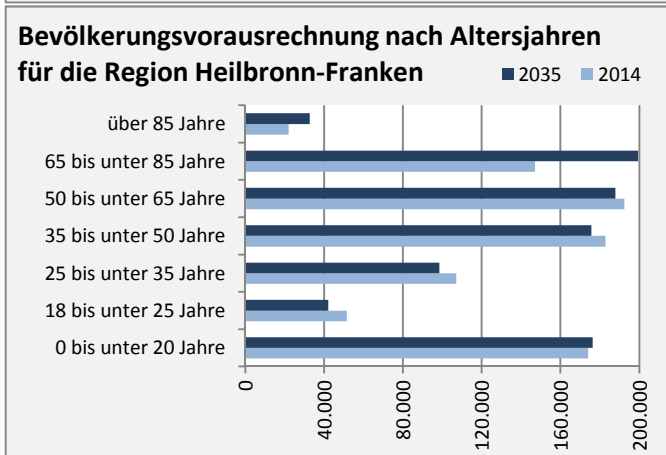

Lehensteinsfeld - Bevölkerung

Bevölkerungsstand in Lehensteinsfeld (2005 bis 2014)

Bevölkerungsentwicklung in Lehensteinsfeld (seit 2005)

Geburten und Sterbefälle in Lehensteinsfeld

5-Jahres-Wertung (2010 - 2014): natürliche Bevölkerungsentwicklung pro 1.000 Einwohner

Wanderungssaldi Lehensteinsfeld

5-Jahres-Wertung (2010 - 2014): Wanderungsgewinne bzw. -verluste pro 1.000 Einwohner

Datengrundlage: Statistisches Landesamt Baden-Württemberg (ab 2011: Zensus 2011)

Abbildungen und Berechnungen: Regionalverband Heilbronn-Franken

Lehrensteinsfeld - Bevölkerungsvorausrechnung 2015

Lehrensteinsfeld - Beschäftigung

sozialvers. Beschäftigung (SvB) in Lehrensteinsfeld (2006 bis 2015)

prozentuale Entwicklung der SvB in Lehrensteinsfeld (seit 2006)