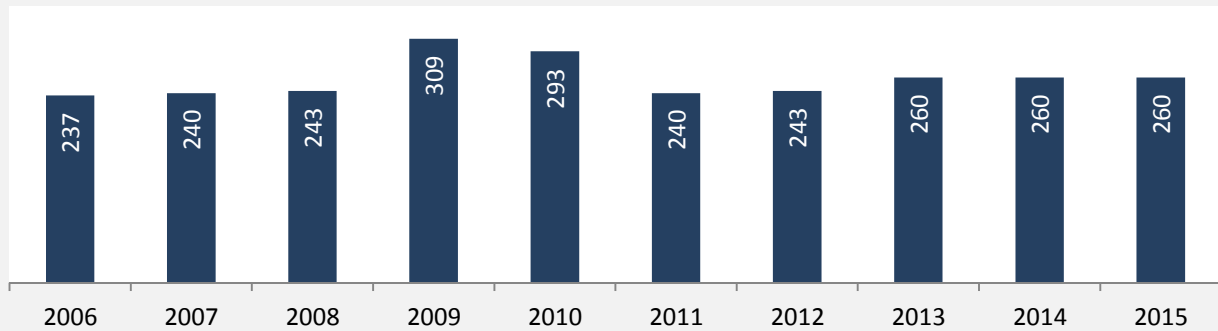

Lehensteinsfeld - Bevölkerung

Bevölkerungsstand in Lehensteinsfeld (2005 bis 2014)

Bevölkerungsentwicklung in Lehensteinsfeld (seit 2005)

Geburten und Sterbefälle in Lehensteinsfeld

5-Jahres-Wertung (2010 - 2014): natürliche Bevölkerungsentwicklung pro 1.000 Einwohner

Wanderungssaldi Lehensteinsfeld

5-Jahres-Wertung (2010 - 2014): Wanderungsgewinne bzw. -verluste pro 1.000 Einwohner

Datengrundlage: Statistisches Landesamt Baden-Württemberg (ab 2011: Zensus 2011)

Abbildungen und Berechnungen: Regionalverband Heilbronn-Franken

Lehrensteinsfeld - Bevölkerungsvorausrechnung 2015

Lehrensteinsfeld - Beschäftigung

sozialvers. Beschäftigung (SvB) in Lehrensteinsfeld (2006 bis 2015)

prozentuale Entwicklung der SvB in Lehrensteinsfeld (seit 2006)