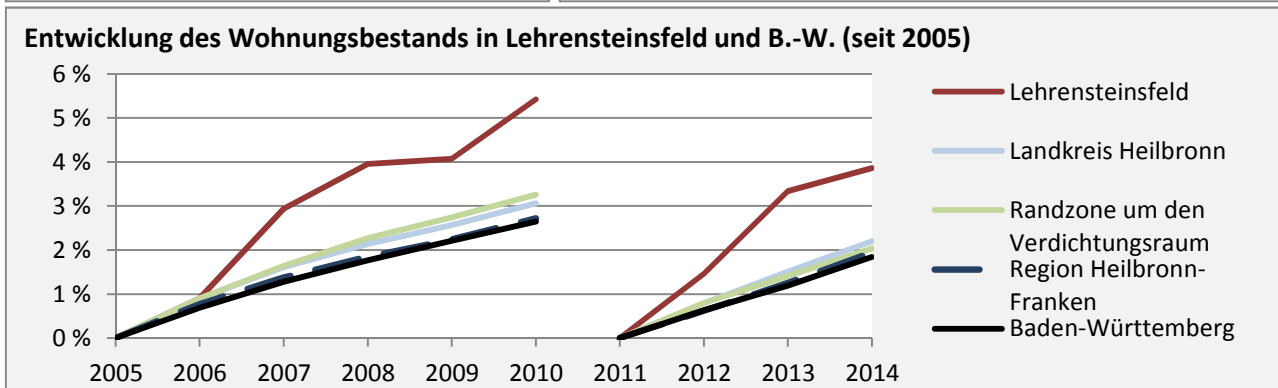

Lehensteinsfeld - Wohnungsbestand und -entwicklung

Datengrundlage: Statistisches Landesamt Baden-Württemberg (ab 2011: Zensus 2011)

Abbildungen und Berechnungen: Regionalverband Heilbronn-Franken