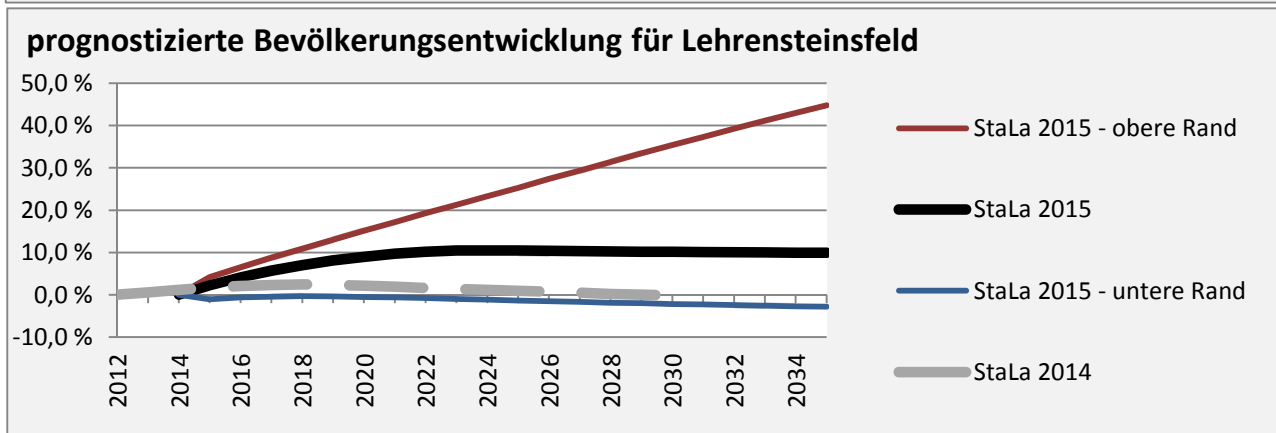

Lehensteinsfeld - Bevölkerung

Bevölkerungsstand in Lehensteinsfeld (2005 bis 2014)

Bevölkerungsentwicklung in Lehensteinsfeld (seit 2005)

Geburten und Sterbefälle in Lehensteinsfeld

5-Jahres-Wertung (2010 - 2014): natürliche Bevölkerungsentwicklung pro 1.000 Einwohner

Wanderungssaldi Lehensteinsfeld

5-Jahres-Wertung (2010 - 2014): Wanderungsgewinne bzw. -verluste pro 1.000 Einwohner

Datengrundlage: Statistisches Landesamt Baden-Württemberg (ab 2011: Zensus 2011)

Abbildungen und Berechnungen: Regionalverband Heilbronn-Franken

Lehrensteinsfeld - Bevölkerungsvorausrechnung 2015

Lehrensteinsfeld - Beschäftigung

sozialvers. Beschäftigung (SvB) in Lehrensteinsfeld (2006 bis 2015)

prozentuale Entwicklung der SvB in Lehrensteinsfeld (seit 2006)