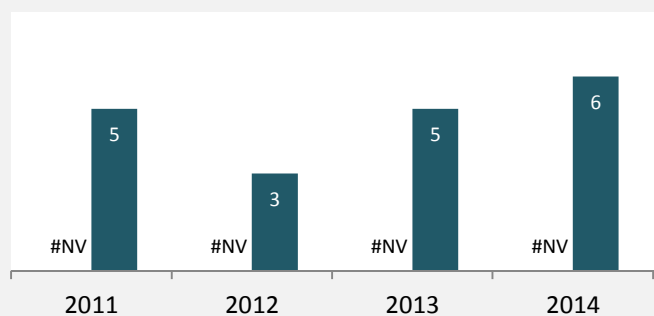

Lehensteinsfeld - Bevölkerung

Bevölkerungsstand in Lehensteinsfeld (2005 bis 2014)

Bevölkerungsentwicklung in Lehensteinsfeld (seit 2005)

Geburten und Sterbefälle in Lehensteinsfeld

5-Jahres-Wertung (2010 - 2014): natürliche Bevölkerungsentwicklung pro 1.000 Einwohner

Lehrensteinsfeld - Bevölkerungsvorausrechnung 2015

Lehrensteinsfeld - Beschäftigung

sozialvers. Beschäftigung (SvB) in Lehrensteinsfeld (2006 bis 2015)

prozentuale Entwicklung der SvB in Lehrensteinsfeld (seit 2006)

■ produzierendes Gewerbe ■ Dienstleistungen

5-Jahres-Wertung (2010 bis 2015):

Beschäftigungsgewinne / -verluste pro 1.000 Beschäftigte

Arbeitslosigkeit in Lehrensteinsfeld

Arbeitslosigkeit in Lehrensteinsfeld

■ unter 25 Jahren ■ über 55 Jahre

Datengrundlage: Statistik der Bundesagentur für Arbeit

Abbildungen und Berechnungen: Regionalverband Heilbronn-Franken

Lehrensteinsfeld - Pendler 2014

Pendlersaldo: -633

Datengrundlage: Statistik der Bundesagentur für Arbeit