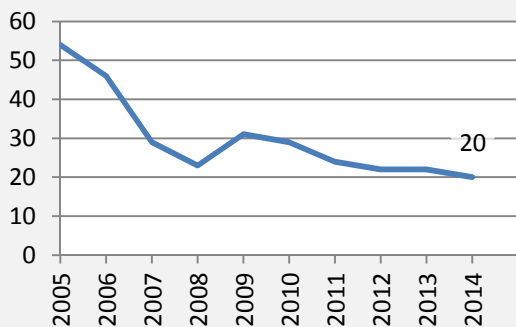

Lehensteinsfeld - Bevölkerung

Bevölkerungsstand in Lehensteinsfeld (2005 bis 2014)

Bevölkerungsentwicklung in Lehensteinsfeld (seit 2005)

Geburten und Sterbefälle in Lehensteinsfeld

5-Jahres-Wertung (2010 - 2014): natürliche Bevölkerungsentwicklung pro 1.000 Einwohner

Lehrensteinsfeld - Bevölkerungsvorausrechnung 2015

Lehrensteinsfeld - Beschäftigung

sozialvers. Beschäftigung (SvB) in Lehrensteinsfeld (2006 bis 2015)

prozentuale Entwicklung der SvB in Lehrensteinsfeld (seit 2006)

■ produzierendes Gewerbe ■ Dienstleistungen

5-Jahres-Wertung (2010 bis 2015):

Beschäftigungsgewinne / -verluste pro 1.000 Beschäftigte

Arbeitslosigkeit in Lehrensteinsfeld

Arbeitslosigkeit in Lehrensteinsfeld