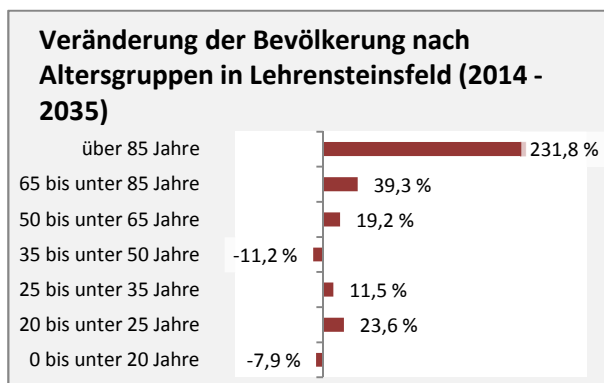

Lehensteinsfeld - Bevölkerung

Bevölkerungsstand in Lehensteinsfeld (2005 bis 2014)

Bevölkerungsentwicklung in Lehensteinsfeld (seit 2005)

Geburten und Sterbefälle in Lehensteinsfeld

5-Jahres-Wertung (2010 - 2014): natürliche Bevölkerungsentwicklung pro 1.000 Einwohner

Wanderungssaldi Lehensteinsfeld

5-Jahres-Wertung (2010 - 2014): Wanderungsgewinne bzw. -verluste pro 1.000 Einwohner

Datengrundlage: Statistisches Landesamt Baden-Württemberg (ab 2011: Zensus 2011)

Abbildungen und Berechnungen: Regionalverband Heilbronn-Franken

Lehrensteinsfeld - Bevölkerungsvorausrechnung 2015

Lehrensteinsfeld - Beschäftigung

sozialvers. Beschäftigung (SvB) in Lehrensteinsfeld (2006 bis 2015)

prozentuale Entwicklung der SvB in Lehrensteinsfeld (seit 2006)