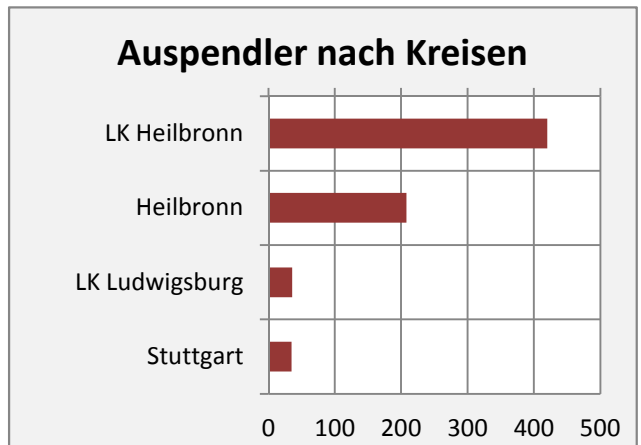

Lehrensteinsfeld - Bevölkerungsvorausrechnung 2015

Lehrensteinsfeld - Beschäftigung

sozialvers. Beschäftigung (SvB) in Lehrensteinsfeld (2006 bis 2015)

prozentuale Entwicklung der SvB in Lehrensteinsfeld (seit 2006)

■ unter 25 Jahren ■ über 55 Jahre

Datengrundlage: Statistik der Bundesagentur für Arbeit

Abbildungen und Berechnungen: Regionalverband Heilbronn-Franken

Lehrensteinsfeld - Pendler 2014

Pendlersaldo: -633

Datengrundlage: Statistik der Bundesagentur für Arbeit

Abbildungen: Regionalverband Heilbronn-Franken (keine Berücksichtigung von Werten unter 30)

Lehensteinsfeld - Wohnungsbestand und -entwicklung

Datengrundlage: Statistisches Landesamt Baden-Württemberg (ab 2011: Zensus 2011)