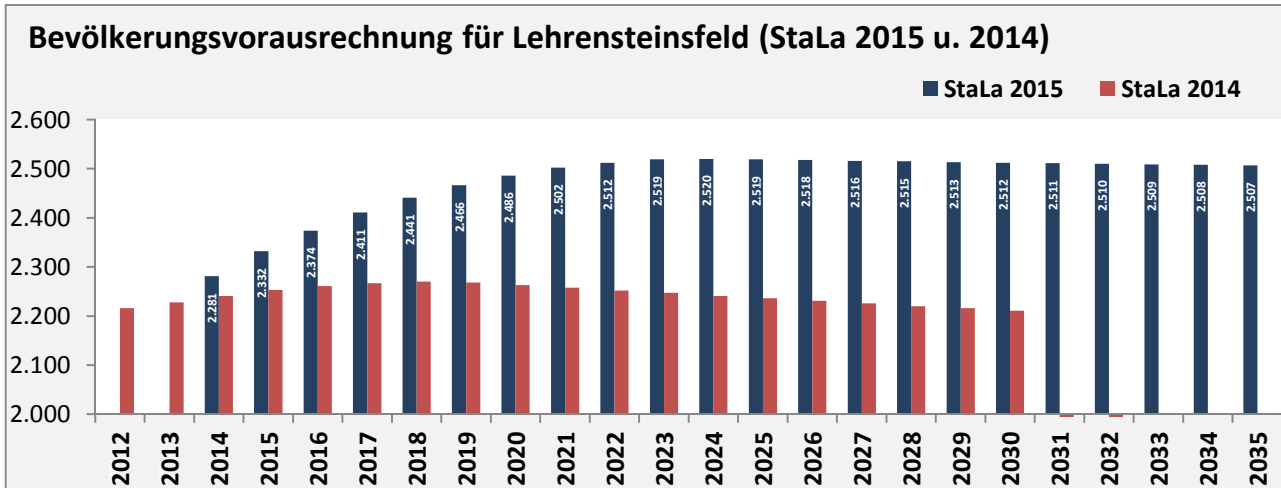

Lehensteinsfeld - Bevölkerung

Bevölkerungsstand in Lehensteinsfeld (2005 bis 2014)

Bevölkerungsentwicklung in Lehensteinsfeld (seit 2005)

Geburten und Sterbefälle in Lehensteinsfeld

5-Jahres-Wertung (2010 - 2014): natürliche Bevölkerungsentwicklung pro 1.000 Einwohner

Wanderungssaldi Lehensteinsfeld

5-Jahres-Wertung (2010 - 2014): Wanderungsgewinne bzw. -verluste pro 1.000 Einwohner

Datengrundlage: Statistisches Landesamt Baden-Württemberg (ab 2011: Zensus 2011)

Abbildungen und Berechnungen: Regionalverband Heilbronn-Franken

Lehrensteinsfeld - Bevölkerungsvorausrechnung 2015

Lehrensteinsfeld - Beschäftigung

sozialvers. Beschäftigung (SvB) in Lehrensteinsfeld (2006 bis 2015)

prozentuale Entwicklung der SvB in Lehrensteinsfeld (seit 2006)