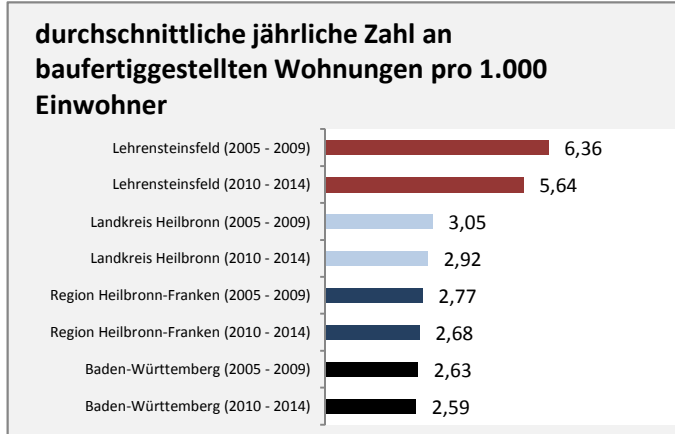

Lehensteinsfeld - Wohnungsbestand und -entwicklung

Datengrundlage: Statistisches Landesamt Baden-Württemberg (ab 2011: Zensus 2011)

Abbildungen und Berechnungen: Regionalverband Heilbronn-Franken