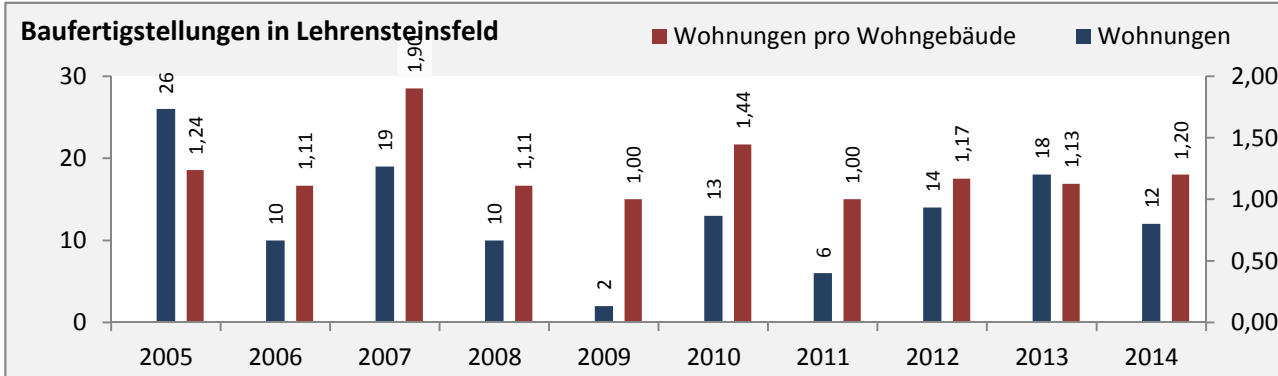

Lehensteinsfeld - Wohnungsbestand und -entwicklung

Datengrundlage: Statistisches Landesamt Baden-Württemberg (ab 2011: Zensus 2011)

Abbildungen und Berechnungen: Regionalverband Heilbronn-Franken