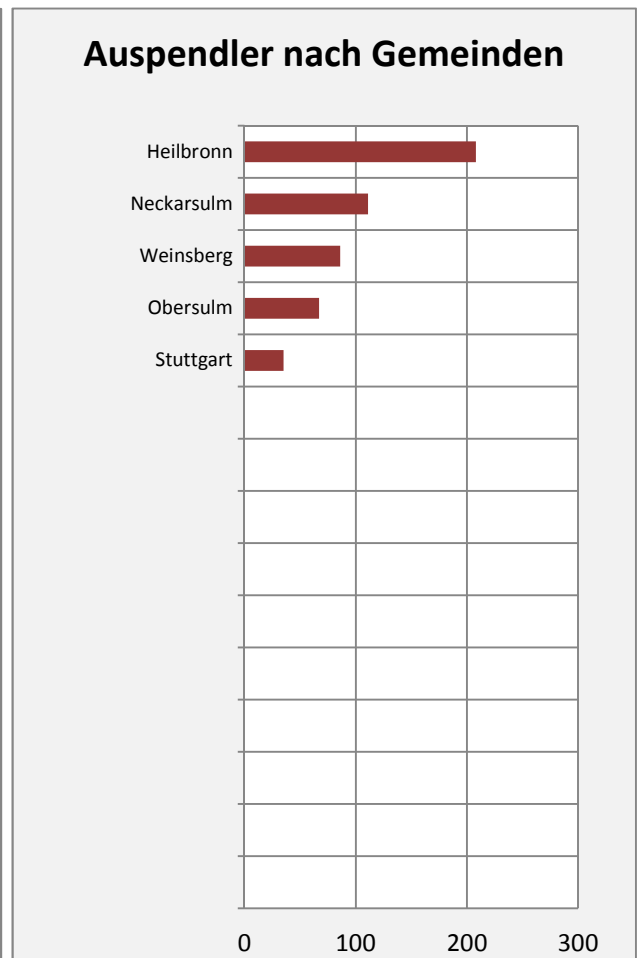

Lehensteinsfeld - Bevölkerung

Bevölkerungsstand in Lehensteinsfeld (2005 bis 2014)

Bevölkerungsentwicklung in Lehensteinsfeld (seit 2005)

Geburten und Sterbefälle in Lehensteinsfeld

5-Jahres-Wertung (2010 - 2014): natürliche Bevölkerungsentwicklung pro 1.000 Einwohner

Lehrensteinsfeld - Bevölkerungsvorausrechnung 2015

Lehrensteinsfeld - Beschäftigung

sozialvers. Beschäftigung (SvB) in Lehrensteinsfeld (2006 bis 2015)

prozentuale Entwicklung der SvB in Lehrensteinsfeld (seit 2006)

■ unter 25 Jahren ■ über 55 Jahre

Datengrundlage: Statistik der Bundesagentur für Arbeit

Abbildungen und Berechnungen: Regionalverband Heilbronn-Franken

Lehrensteinsfeld - Pendler 2014

Pendlersaldo: -633

Datengrundlage: Statistik der Bundesagentur für Arbeit