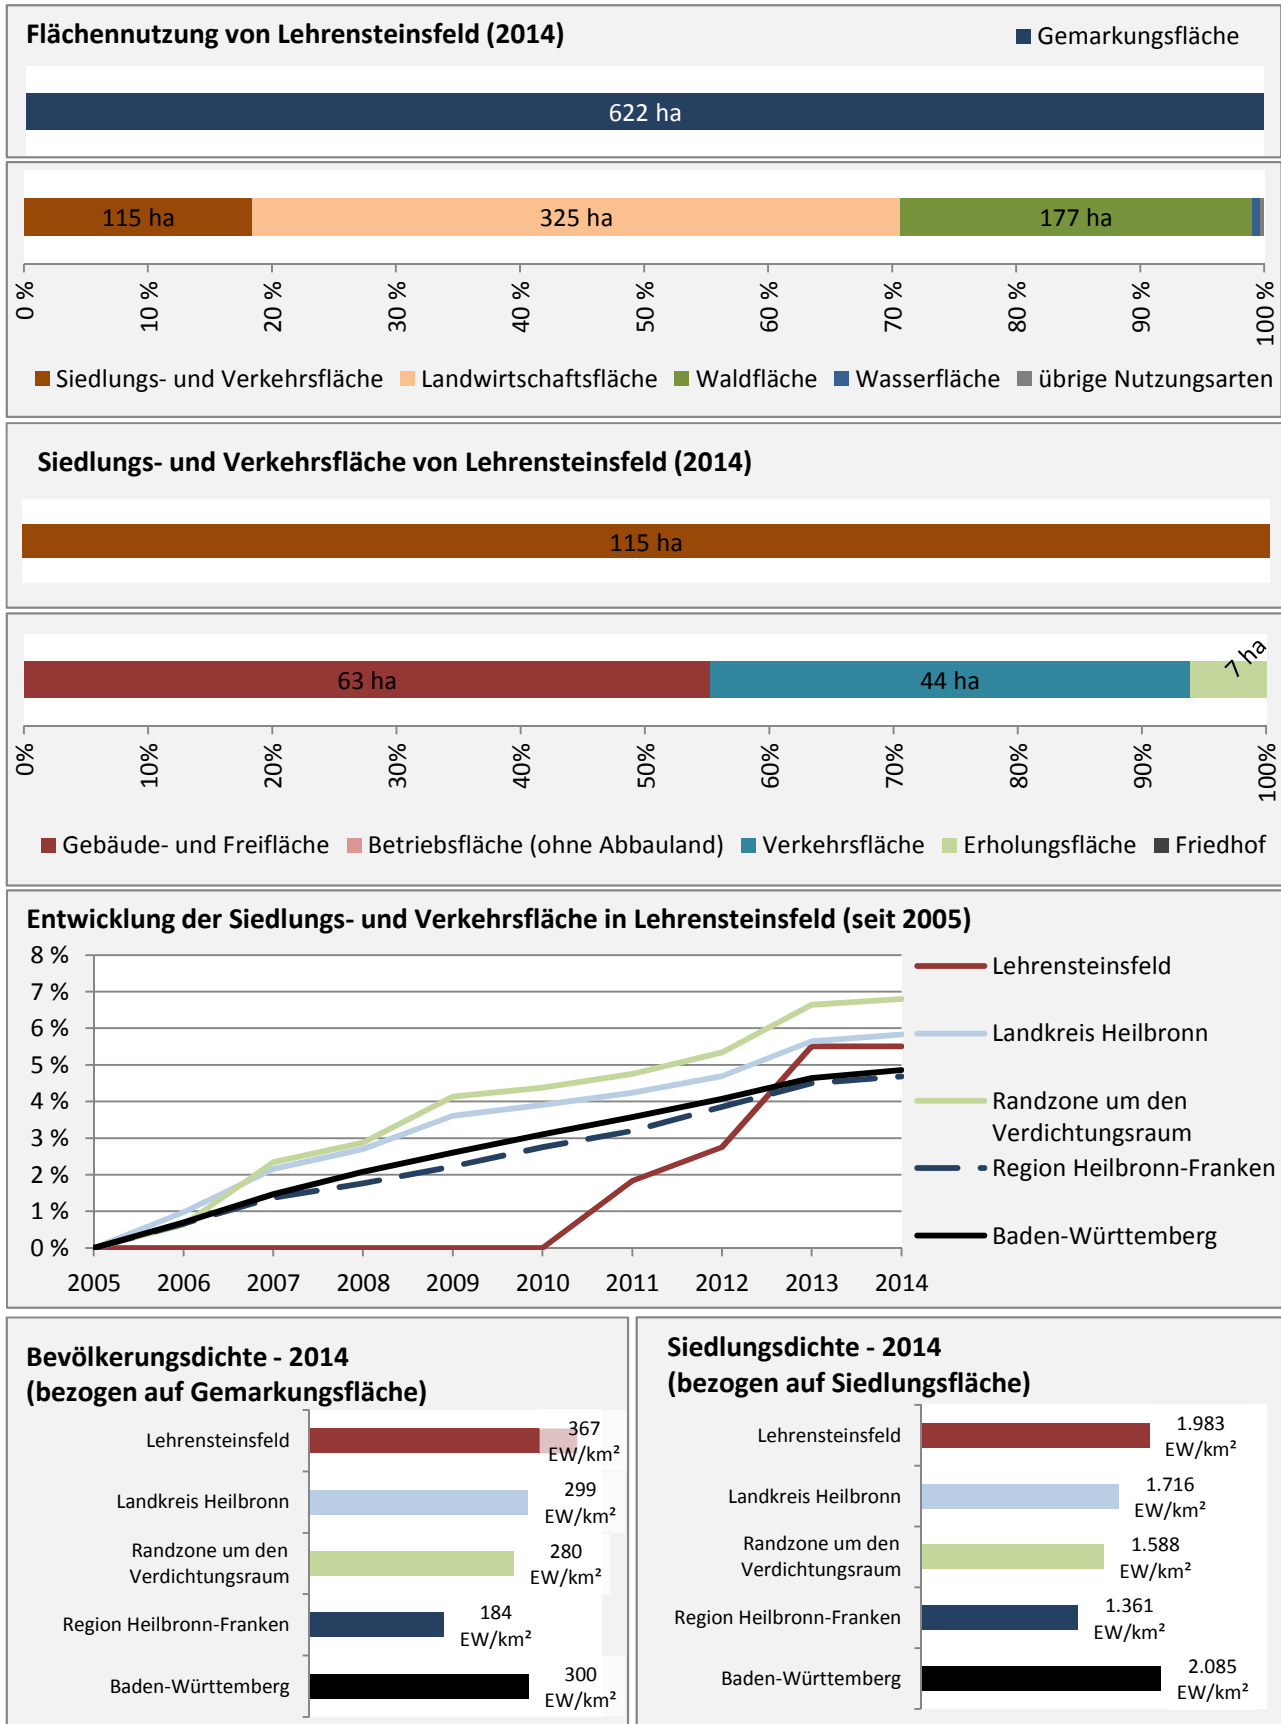

Lehensteinsfeld - Flächenentwicklung

Datengrundlage: Landesamt für Statistik Baden-Württemberg

Abbildungen und Berechnungen: Regionalverband Heilbronn-Franken