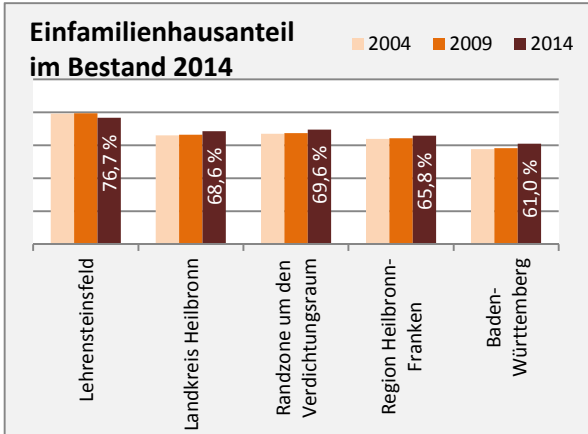

Lehensteinsfeld - Wohnungsbestand und -entwicklung

Datengrundlage: Statistisches Landesamt Baden-Württemberg (ab 2011: Zensus 2011)

Abbildungen und Berechnungen: Regionalverband Heilbronn-Franken