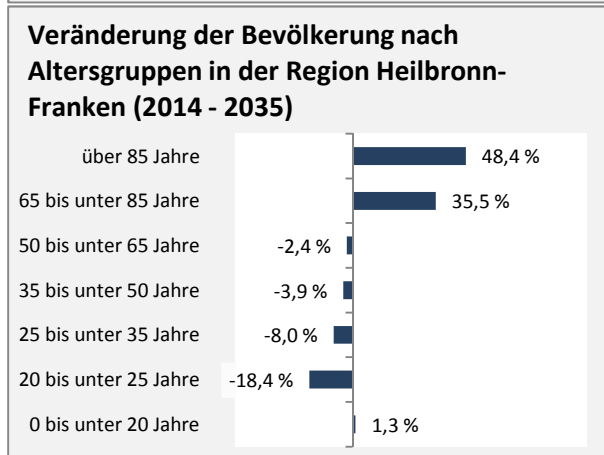

Lehensteinsfeld - Bevölkerung

Bevölkerungsstand in Lehensteinsfeld (2005 bis 2014)

Bevölkerungsentwicklung in Lehensteinsfeld (seit 2005)

Geburten und Sterbefälle in Lehensteinsfeld

5-Jahres-Wertung (2010 - 2014): natürliche Bevölkerungsentwicklung pro 1.000 Einwohner

Wanderungssaldi Lehensteinsfeld

5-Jahres-Wertung (2010 - 2014): Wanderungsgewinne bzw. -verluste pro 1.000 Einwohner

Datengrundlage: Statistisches Landesamt Baden-Württemberg (ab 2011: Zensus 2011)

Abbildungen und Berechnungen: Regionalverband Heilbronn-Franken

Lehrensteinsfeld - Bevölkerungsvorausrechnung 2015

Lehrensteinsfeld - Beschäftigung

sozialvers. Beschäftigung (SvB) in Lehrensteinsfeld (2006 bis 2015)

prozentuale Entwicklung der SvB in Lehrensteinsfeld (seit 2006)