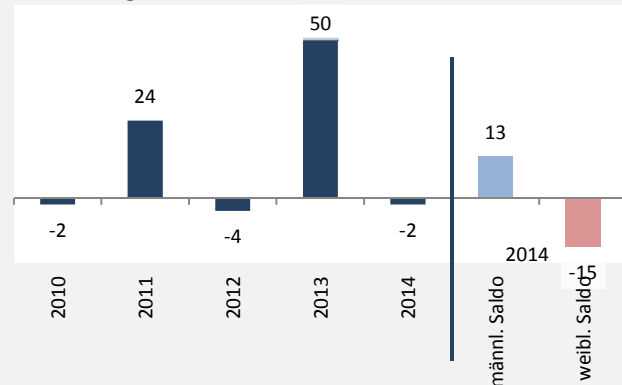

Lehensteinsfeld - Bevölkerung

Bevölkerungsstand in Lehensteinsfeld (2005 bis 2014)

Bevölkerungsentwicklung in Lehensteinsfeld (seit 2005)

Geburten und Sterbefälle in Lehensteinsfeld

5-Jahres-Wertung (2010 - 2014): natürliche Bevölkerungsentwicklung pro 1.000 Einwohner

Wanderungssaldi Lehensteinsfeld

5-Jahres-Wertung (2010 - 2014): Wanderungsgewinne bzw. -verluste pro 1.000 Einwohner

Datengrundlage: Statistisches Landesamt Baden-Württemberg (ab 2011: Zensus 2011)

Abbildungen und Berechnungen: Regionalverband Heilbronn-Franken

Lehrensteinsfeld - Bevölkerungsvorausrechnung 2015

Lehrensteinsfeld - Beschäftigung

sozialvers. Beschäftigung (SvB) in Lehrensteinsfeld (2006 bis 2015)

prozentuale Entwicklung der SvB in Lehrensteinsfeld (seit 2006)