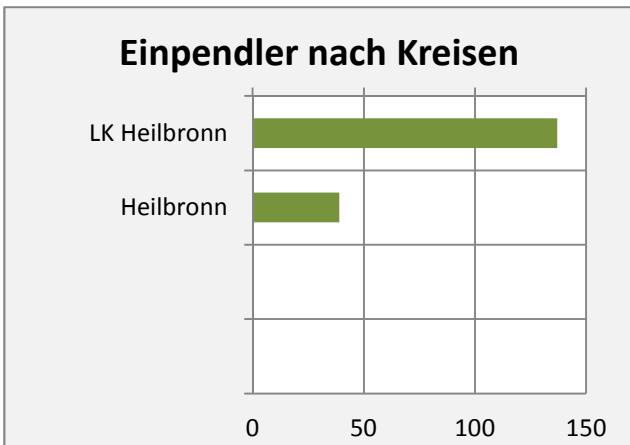

Lehrensteinsfeld - Bevölkerungsvorausrechnung 2015

Lehrensteinsfeld - Beschäftigung

sozialvers. Beschäftigung (SvB) in Lehrensteinsfeld (2006 bis 2015)

prozentuale Entwicklung der SvB in Lehrensteinsfeld (seit 2006)

■ unter 25 Jahren ■ über 55 Jahre

Datengrundlage: Statistik der Bundesagentur für Arbeit

Abbildungen und Berechnungen: Regionalverband Heilbronn-Franken

Lehrensteinsfeld - Pendler 2014

Pendlersaldo: -633

Datengrundlage: Statistik der Bundesagentur für Arbeit

Abbildungen: Regionalverband Heilbronn-Franken (keine Berücksichtigung von Werten unter 30)

Lehensteinsfeld - Wohnungsbestand und -entwicklung

Datengrundlage: Statistisches Landesamt Baden-Württemberg (ab 2011: Zensus 2011)