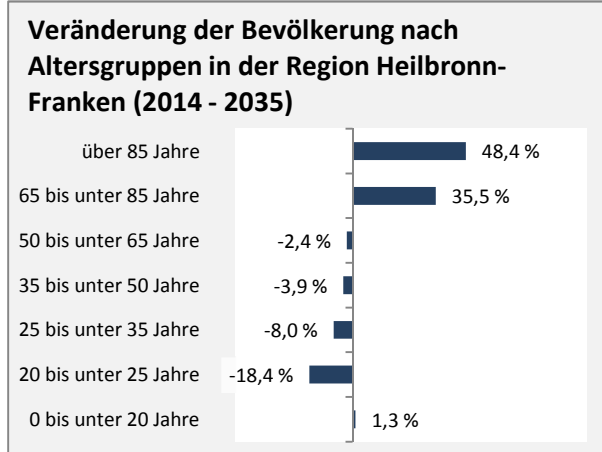

Wanderungssaldi Pfedelbach

5-Jahres-Wertung (2010 - 2014): Wanderungsgewinne bzw. -verluste pro 1.000 Einwohner

Datengrundlage: Statistisches Landesamt Baden-Württemberg (ab 2011: Zensus 2011)

Abbildungen und Berechnungen: Regionalverband Heilbronn-Franken

Pfedelbach - Bevölkerungsvorausrechnung 2015

Pfedelbach - Beschäftigung

sozialvers. Beschäftigung (SvB) in Pfedelbach (2006 bis 2015)

prozentuale Entwicklung der SvB in Pfedelbach (seit 2006)

produzierendes Gewerbe Dienstleistungen