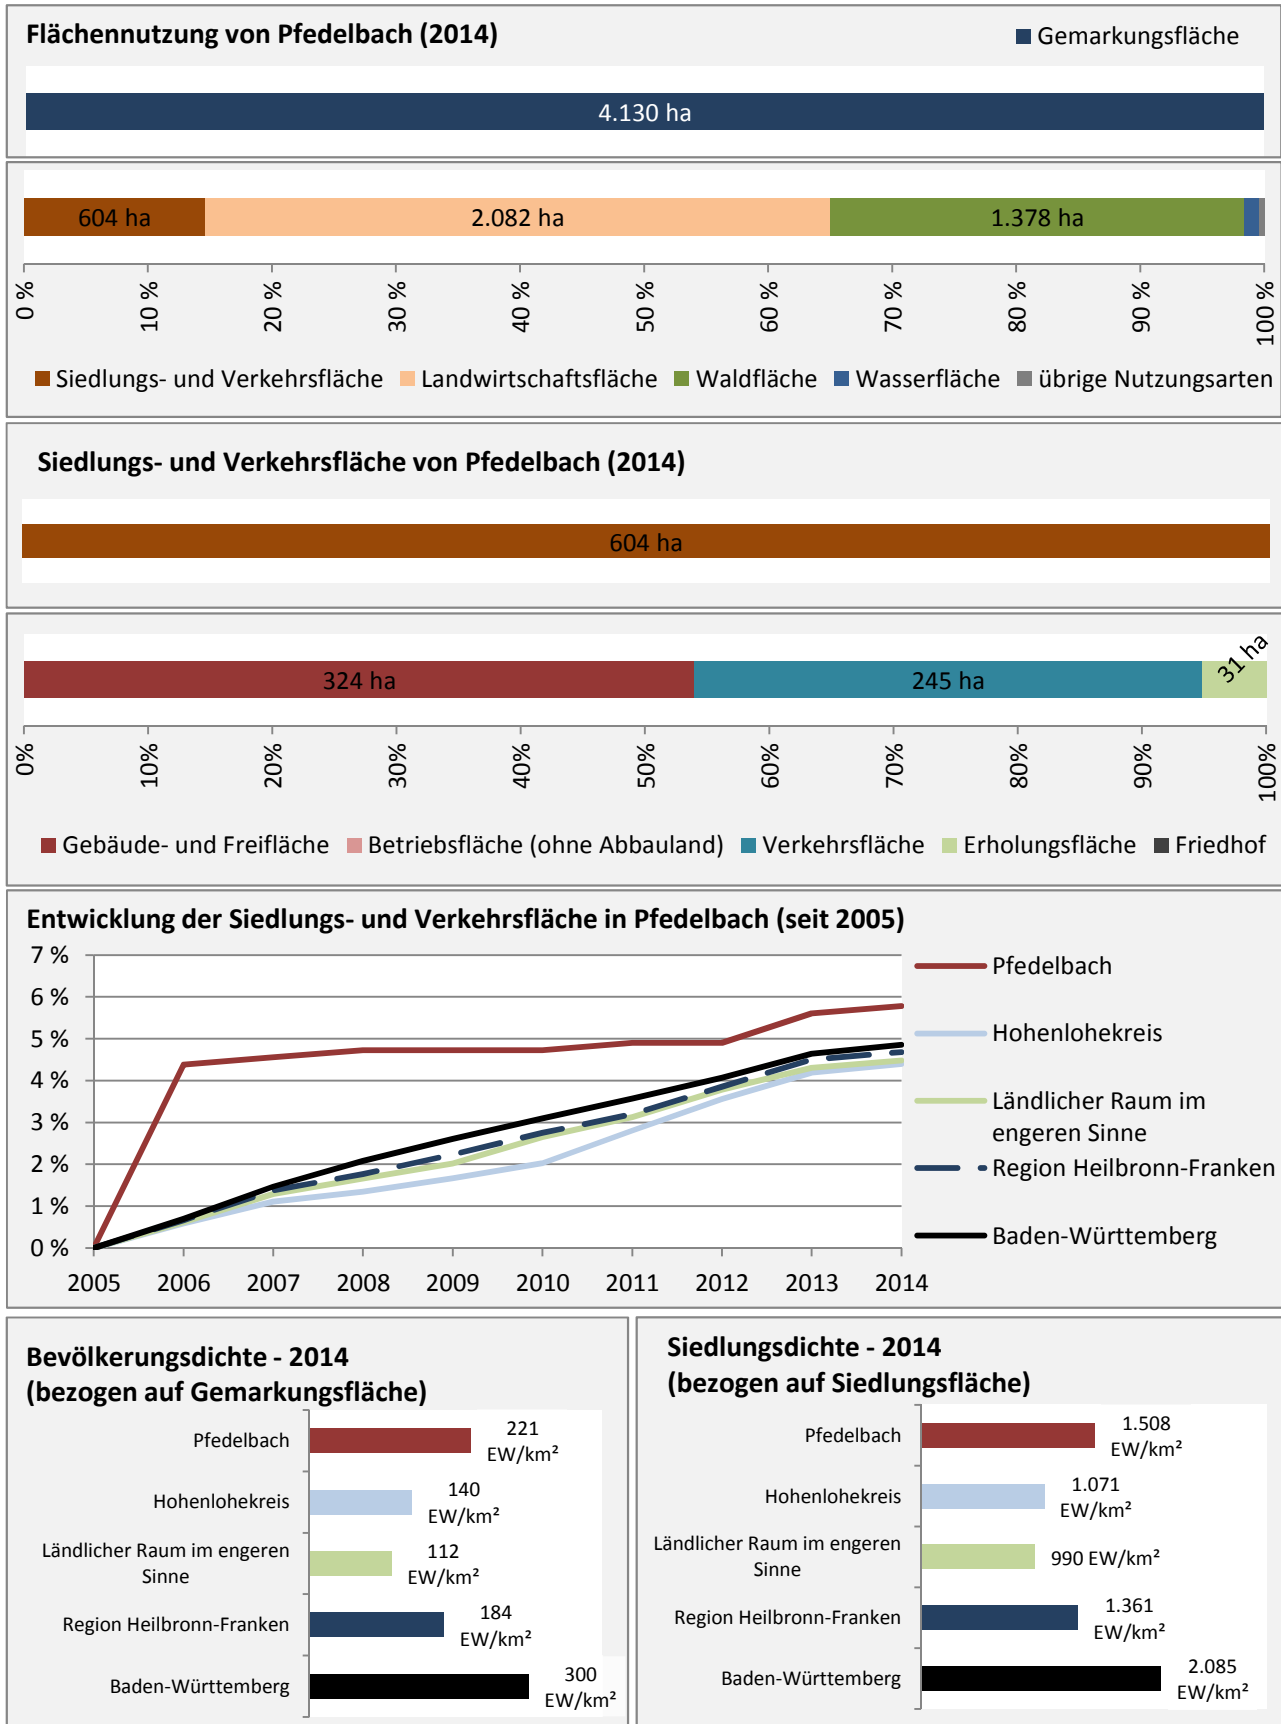

Pfedelbach - Flächenentwicklung

Datengrundlage: Landesamt für Statistik Baden-Württemberg

Abbildungen und Berechnungen: Regionalverband Heilbronn-Franken