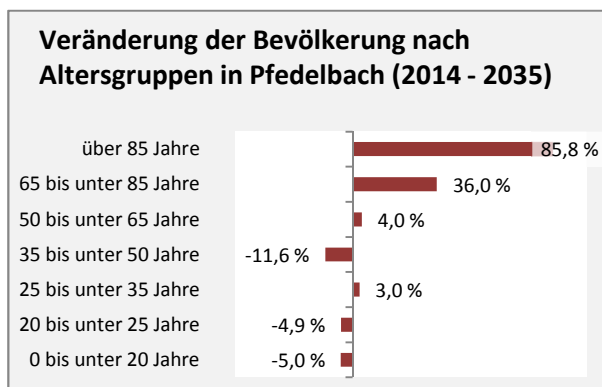

Pfedelbach - Bevölkerung

Bevölkerungsstand in Pfedelbach (2005 bis 2014)

Bevölkerungsentwicklung in Pfedelbach (seit 2005)

Geburten und Sterbefälle in Pfedelbach

5-Jahres-Wertung (2010 - 2014): natürliche Bevölkerungsentwicklung pro 1.000 Einwohner

Wanderungssaldi Pfedelbach

5-Jahres-Wertung (2010 - 2014): Wanderungsgewinne bzw. -verluste pro 1.000 Einwohner

Datengrundlage: Statistisches Landesamt Baden-Württemberg (ab 2011: Zensus 2011)

Abbildungen und Berechnungen: Regionalverband Heilbronn-Franken

Pfedelbach - Bevölkerungsvorausrechnung 2015

Pfedelbach - Beschäftigung

sozialvers. Beschäftigung (SvB) in Pfedelbach (2006 bis 2015)

prozentuale Entwicklung der SvB in Pfedelbach (seit 2006)

produzierendes Gewerbe Dienstleistungen