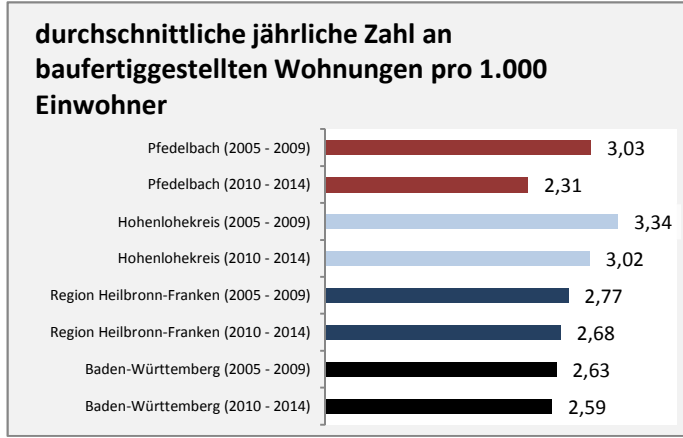

Pfedelbach - Wohnungsbestand und -entwicklung

Datengrundlage: Statistisches Landesamt Baden-Württemberg (ab 2011: Zensus 2011)
Abbildungen und Berechnungen: Regionalverband Heilbronn-Franken