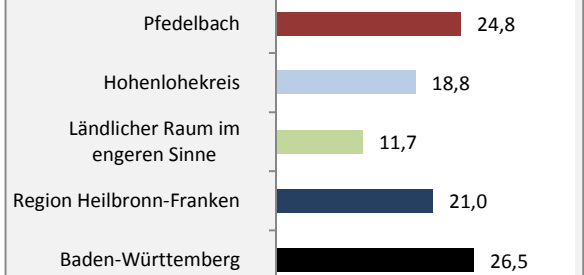

5-Jahres-Wertung (2010 - 2014): Wanderungsgewinne bzw. -verluste pro 1.000 Einwohner

Datengrundlage: Statistisches Landesamt Baden-Württemberg (ab 2011: Zensus 2011)

Abbildungen und Berechnungen: Regionalverband Heilbronn-Franken