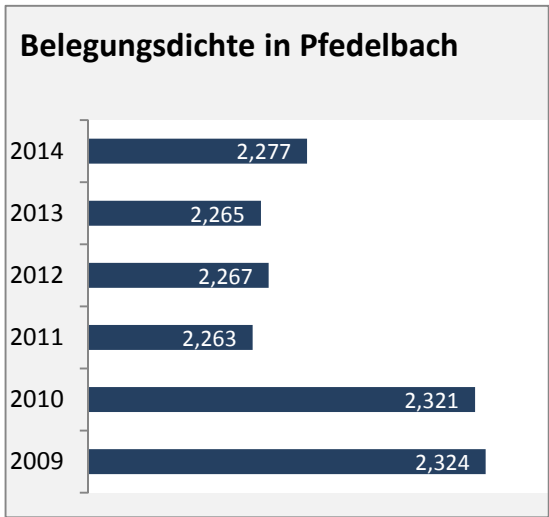

Pfedelbach - Wohnungsbestand und -entwicklung

Datengrundlage: Statistisches Landesamt Baden-Württemberg (ab 2011: Zensus 2011)
Abbildungen und Berechnungen: Regionalverband Heilbronn-Franken