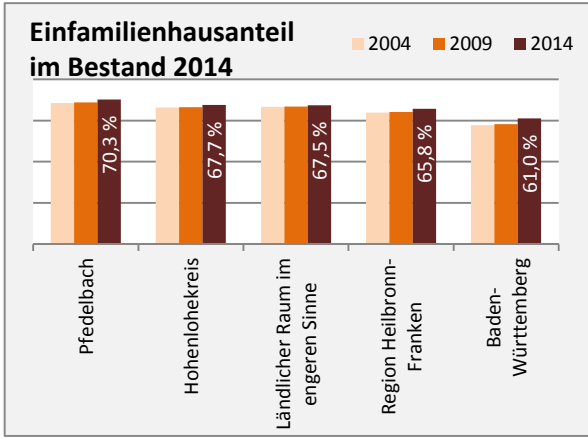

Pfedelbach - Wohnungsbestand und -entwicklung

Datengrundlage: Statistisches Landesamt Baden-Württemberg (ab 2011: Zensus 2011)
Abbildungen und Berechnungen: Regionalverband Heilbronn-Franken