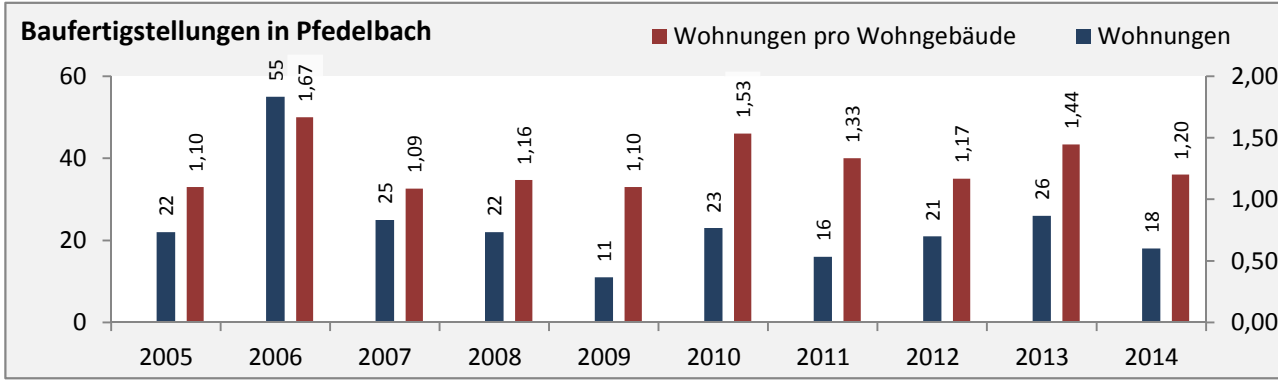

Pfedelbach - Wohnungsbestand und -entwicklung

Datengrundlage: Statistisches Landesamt Baden-Württemberg (ab 2011: Zensus 2011)
Abbildungen und Berechnungen: Regionalverband Heilbronn-Franken