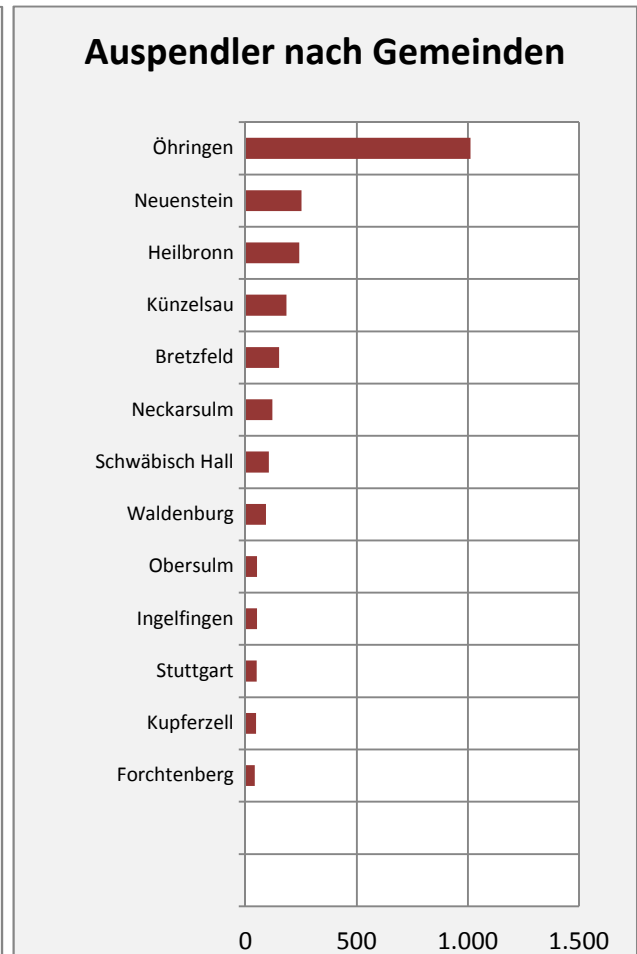

Pfedelbach - Bevölkerungsvorausrechnung 2015

Pfedelbach - Beschäftigung

sozialvers. Beschäftigung (SvB) in Pfedelbach (2006 bis 2015)

prozentuale Entwicklung der SvB in Pfedelbach (seit 2006)

produzierendes Gewerbe Dienstleistungen

5-Jahres-Wertung (2010 bis 2015):

Beschäftigungsgewinne / -verluste pro 1.000 Beschäftigte

Arbeitslosigkeit in Pfedelbach

Arbeitslosigkeit in Pfedelbach

unter 25 Jahre über 55 Jahre

Datengrundlage: Statistik der Bundesagentur für Arbeit

Abbildungen und Berechnungen: Regionalverband Heilbronn-Franken

Pfedelbach - Pendler 2014

Pendlersaldo: -1374

Datengrundlage: Statistik der Bundesagentur für Arbeit

Abbildungen: Regionalverband Heilbronn-Franken (keine Berücksichtigung von Werten unter 30)