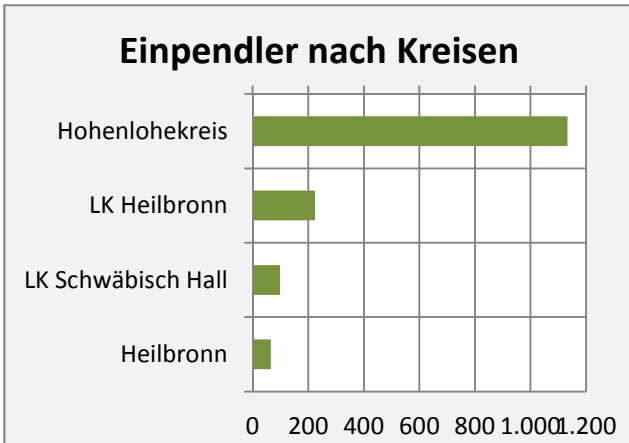

Pfedelbach - Bevölkerungsvorausrechnung 2015

Pfedelbach - Beschäftigung

sozialvers. Beschäftigung (SvB) in Pfedelbach (2006 bis 2015)

prozentuale Entwicklung der SvB in Pfedelbach (seit 2006)

produzierendes Gewerbe Dienstleistungen

5-Jahres-Wertung (2010 bis 2015):

Beschäftigungsgewinne / -verluste pro 1.000 Beschäftigte

Arbeitslosigkeit in Pfedelbach

Arbeitslosigkeit in Pfedelbach

unter 25 Jahre über 55 Jahre

Datengrundlage: Statistik der Bundesagentur für Arbeit

Abbildungen und Berechnungen: Regionalverband Heilbronn-Franken

Pfedelbach - Pendler 2014

Pendlersaldo: -1374

Datengrundlage: Statistik der Bundesagentur für Arbeit

Abbildungen: Regionalverband Heilbronn-Franken (keine Berücksichtigung von Werten unter 30)