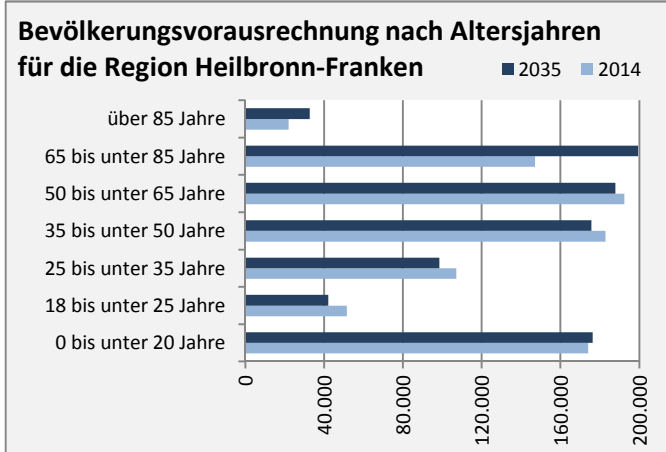

Pfedelbach - Bevölkerung

Bevölkerungsstand in Pfedelbach (2005 bis 2014)

Bevölkerungsentwicklung in Pfedelbach (seit 2005)

Geburten und Sterbefälle in Pfedelbach

5-Jahres-Wertung (2010 - 2014): natürliche Bevölkerungsentwicklung pro 1.000 Einwohner

Wanderungssaldi Pfedelbach

5-Jahres-Wertung (2010 - 2014): Wanderungsgewinne bzw. -verluste pro 1.000 Einwohner

Datengrundlage: Statistisches Landesamt Baden-Württemberg (ab 2011: Zensus 2011)

Abbildungen und Berechnungen: Regionalverband Heilbronn-Franken

Pfedelbach - Bevölkerungsvorausrechnung 2015

Pfedelbach - Beschäftigung

sozialvers. Beschäftigung (SvB) in Pfedelbach (2006 bis 2015)

prozentuale Entwicklung der SvB in Pfedelbach (seit 2006)

produzierendes Gewerbe Dienstleistungen