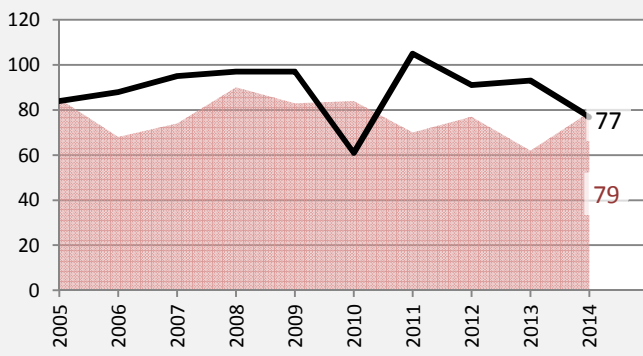

Pfedelbach - Bevölkerung

Bevölkerungsstand in Pfedelbach (2005 bis 2014)

Bevölkerungsentwicklung in Pfedelbach (seit 2005)

Geburten und Sterbefälle in Pfedelbach

5-Jahres-Wertung (2010 - 2014): natürliche Bevölkerungsentwicklung pro 1.000 Einwohner