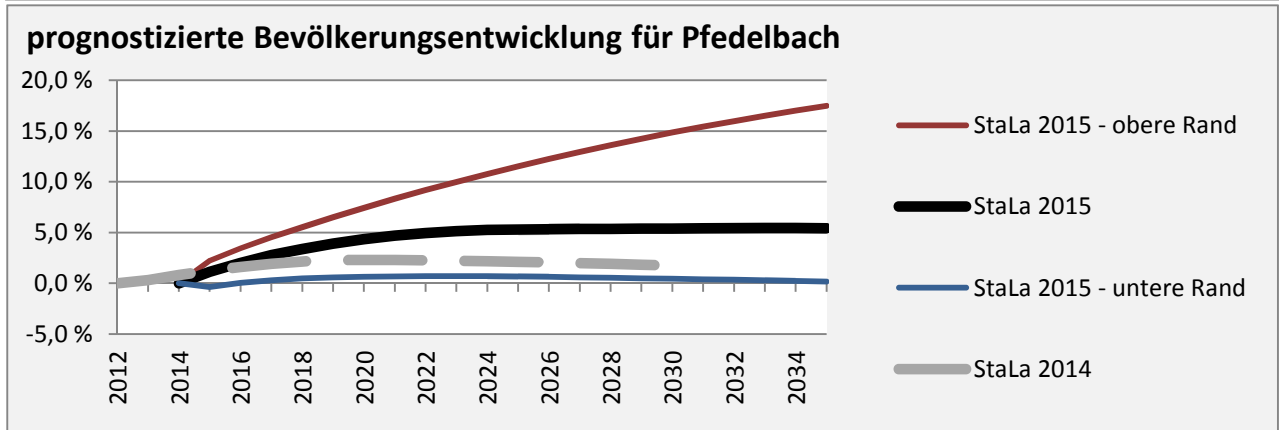

Pfedelbach - Bevölkerung

Bevölkerungsstand in Pfedelbach (2005 bis 2014)

Bevölkerungsentwicklung in Pfedelbach (seit 2005)

Geburten und Sterbefälle in Pfedelbach

5-Jahres-Wertung (2010 - 2014): natürliche Bevölkerungsentwicklung pro 1.000 Einwohner

Wanderungssaldi Pfedelbach

5-Jahres-Wertung (2010 - 2014): Wanderungsgewinne bzw. -verluste pro 1.000 Einwohner

Datengrundlage: Statistisches Landesamt Baden-Württemberg (ab 2011: Zensus 2011)

Abbildungen und Berechnungen: Regionalverband Heilbronn-Franken

Pfedelbach - Bevölkerungsvorausrechnung 2015

Pfedelbach - Beschäftigung

sozialvers. Beschäftigung (SvB) in Pfedelbach (2006 bis 2015)

prozentuale Entwicklung der SvB in Pfedelbach (seit 2006)

produzierendes Gewerbe Dienstleistungen