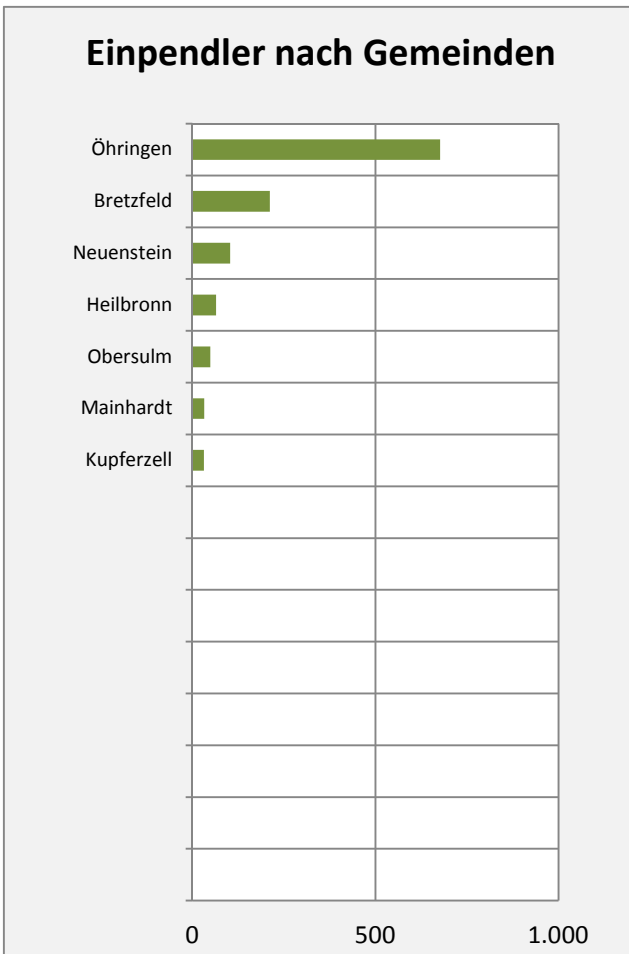

Pfedelbach - Bevölkerungsvorausrechnung 2015

Pfedelbach - Beschäftigung

sozialvers. Beschäftigung (SvB) in Pfedelbach (2006 bis 2015)

prozentuale Entwicklung der SvB in Pfedelbach (seit 2006)

produzierendes Gewerbe Dienstleistungen

5-Jahres-Wertung (2010 bis 2015):

Beschäftigungsgewinne / -verluste pro 1.000 Beschäftigte

Arbeitslosigkeit in Pfedelbach

Arbeitslosigkeit in Pfedelbach

unter 25 Jahre über 55 Jahre

Datengrundlage: Statistik der Bundesagentur für Arbeit

Abbildungen und Berechnungen: Regionalverband Heilbronn-Franken

Pfedelbach - Pendler 2014

Pendlersaldo: -1374

Datengrundlage: Statistik der Bundesagentur für Arbeit

Abbildungen: Regionalverband Heilbronn-Franken (keine Berücksichtigung von Werten unter 30)