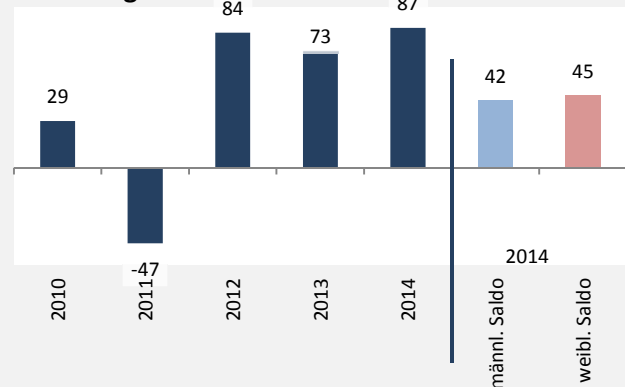

Wanderungssaldi Pfedelbach