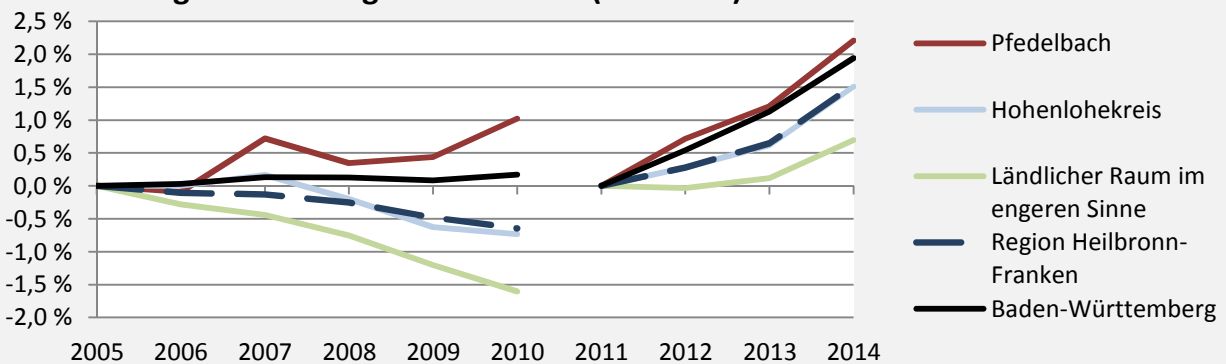

Pfedelbach - Bevölkerung

Bevölkerungsstand in Pfedelbach (2005 bis 2014)

Bevölkerungsentwicklung in Pfedelbach (seit 2005)

Geburten und Sterbefälle in Pfedelbach

5-Jahres-Wertung (2010 - 2014): natürliche Bevölkerungsentwicklung pro 1.000 Einwohner