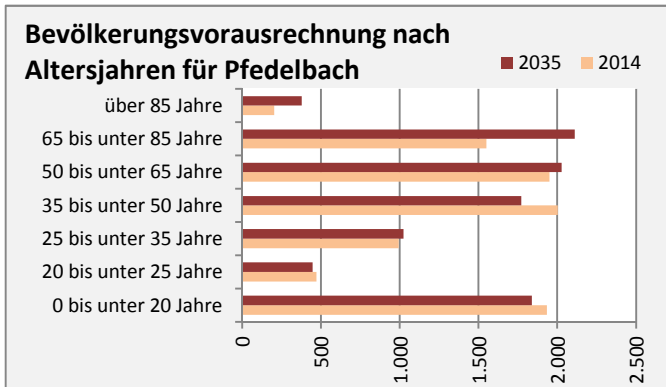

Pfedelbach - Bevölkerung

Bevölkerungsstand in Pfedelbach (2005 bis 2014)

Bevölkerungsentwicklung in Pfedelbach (seit 2005)

Geburten und Sterbefälle in Pfedelbach

5-Jahres-Wertung (2010 - 2014): natürliche Bevölkerungsentwicklung pro 1.000 Einwohner

Wanderungssaldi Pfedelbach

5-Jahres-Wertung (2010 - 2014): Wanderungsgewinne bzw. -verluste pro 1.000 Einwohner

Datengrundlage: Statistisches Landesamt Baden-Württemberg (ab 2011: Zensus 2011)

Abbildungen und Berechnungen: Regionalverband Heilbronn-Franken

Pfedelbach - Bevölkerungsvorausrechnung 2015

Pfedelbach - Beschäftigung

sozialvers. Beschäftigung (SvB) in Pfedelbach (2006 bis 2015)

prozentuale Entwicklung der SvB in Pfedelbach (seit 2006)

produzierendes Gewerbe Dienstleistungen