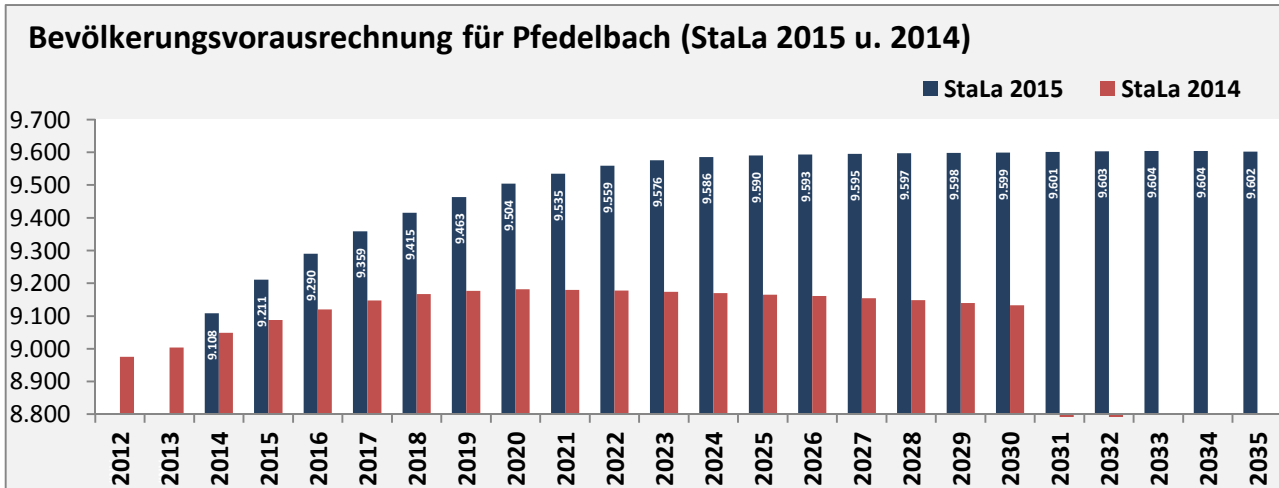

Pfedelbach - Bevölkerung

Bevölkerungsstand in Pfedelbach (2005 bis 2014)

Bevölkerungsentwicklung in Pfedelbach (seit 2005)

Geburten und Sterbefälle in Pfedelbach

5-Jahres-Wertung (2010 - 2014): natürliche Bevölkerungsentwicklung pro 1.000 Einwohner

Wanderungssaldi Pfedelbach

5-Jahres-Wertung (2010 - 2014): Wanderungsgewinne bzw. -verluste pro 1.000 Einwohner

Datengrundlage: Statistisches Landesamt Baden-Württemberg (ab 2011: Zensus 2011)

Abbildungen und Berechnungen: Regionalverband Heilbronn-Franken

Pfedelbach - Bevölkerungsvorausrechnung 2015

Pfedelbach - Beschäftigung

sozialvers. Beschäftigung (SvB) in Pfedelbach (2006 bis 2015)

prozentuale Entwicklung der SvB in Pfedelbach (seit 2006)

produzierendes Gewerbe Dienstleistungen