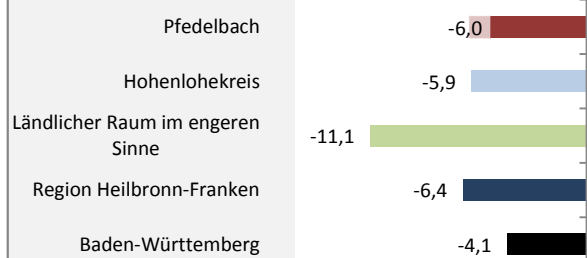

Pfedelbach - Bevölkerung

Bevölkerungsstand in Pfedelbach (2005 bis 2014)

Bevölkerungsentwicklung in Pfedelbach (seit 2005)

Geburten und Sterbefälle in Pfedelbach

5-Jahres-Wertung (2010 - 2014): natürliche Bevölkerungsentwicklung pro 1.000 Einwohner