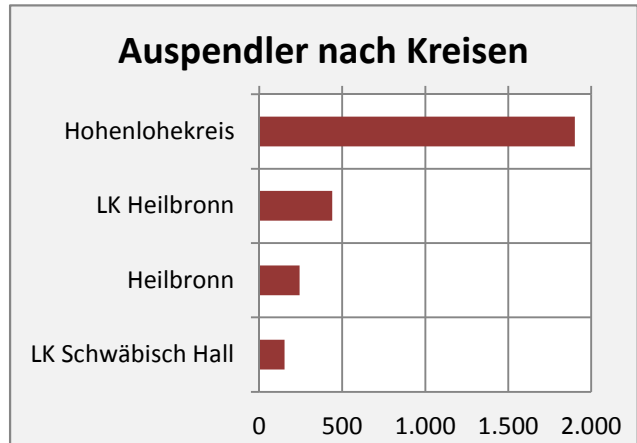

Pfedelbach - Bevölkerungsvorausrechnung 2015

Pfedelbach - Beschäftigung

sozialvers. Beschäftigung (SvB) in Pfedelbach (2006 bis 2015)

prozentuale Entwicklung der SvB in Pfedelbach (seit 2006)

produzierendes Gewerbe Dienstleistungen

5-Jahres-Wertung (2010 bis 2015):

Beschäftigungsgewinne / -verluste pro 1.000 Beschäftigte

Arbeitslosigkeit in Pfedelbach

Arbeitslosigkeit in Pfedelbach

unter 25 Jahre über 55 Jahre

Datengrundlage: Statistik der Bundesagentur für Arbeit

Abbildungen und Berechnungen: Regionalverband Heilbronn-Franken

Pfedelbach - Pendler 2014

Pendlersaldo: -1374

Datengrundlage: Statistik der Bundesagentur für Arbeit

Abbildungen: Regionalverband Heilbronn-Franken (keine Berücksichtigung von Werten unter 30)