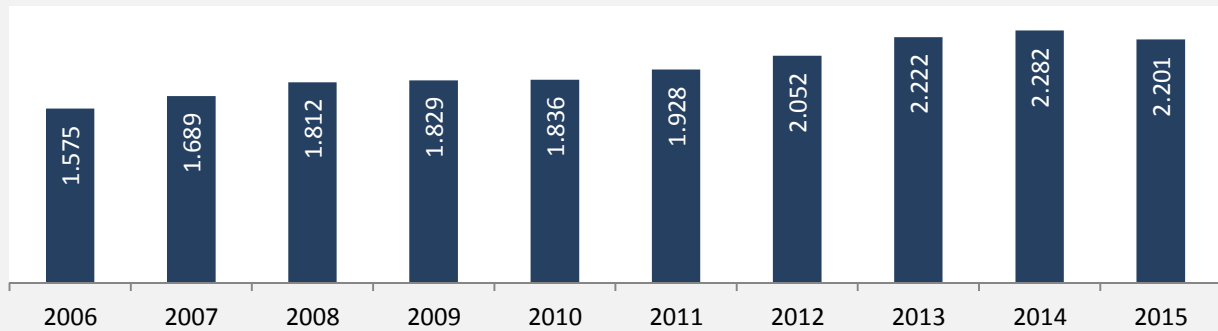

Pfedelbach - Bevölkerung

Bevölkerungsstand in Pfedelbach (2005 bis 2014)

Bevölkerungsentwicklung in Pfedelbach (seit 2005)

Geburten und Sterbefälle in Pfedelbach

5-Jahres-Wertung (2010 - 2014): natürliche Bevölkerungsentwicklung pro 1.000 Einwohner

Wanderungssaldi Pfedelbach

5-Jahres-Wertung (2010 - 2014): Wanderungsgewinne bzw. -verluste pro 1.000 Einwohner

Datengrundlage: Statistisches Landesamt Baden-Württemberg (ab 2011: Zensus 2011)

Abbildungen und Berechnungen: Regionalverband Heilbronn-Franken

Pfedelbach - Bevölkerungsvorausrechnung 2015

Pfedelbach - Beschäftigung

sozialvers. Beschäftigung (SvB) in Pfedelbach (2006 bis 2015)

prozentuale Entwicklung der SvB in Pfedelbach (seit 2006)

produzierendes Gewerbe Dienstleistungen