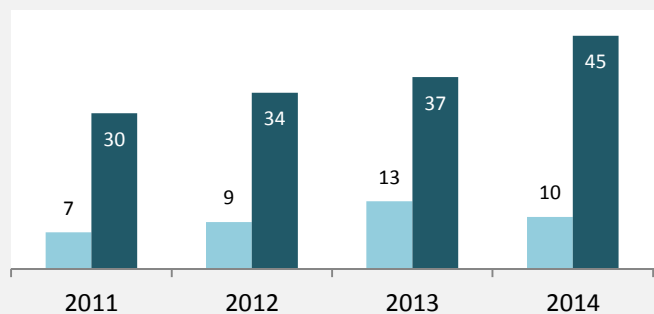

Pfedelbach - Bevölkerungsvorausrechnung 2015

Pfedelbach - Beschäftigung

sozialvers. Beschäftigung (SvB) in Pfedelbach (2006 bis 2015)

prozentuale Entwicklung der SvB in Pfedelbach (seit 2006)

produzierendes Gewerbe Dienstleistungen

5-Jahres-Wertung (2010 bis 2015):

Beschäftigungsgewinne / -verluste pro 1.000 Beschäftigte

Arbeitslosigkeit in Pfedelbach

Arbeitslosigkeit in Pfedelbach

unter 25 Jahre über 55 Jahre

Datengrundlage: Statistik der Bundesagentur für Arbeit

Abbildungen und Berechnungen: Regionalverband Heilbronn-Franken

Pfedelbach - Pendler 2014

Pendlersaldo: -1374

Datengrundlage: Statistik der Bundesagentur für Arbeit

Abbildungen: Regionalverband Heilbronn-Franken (keine Berücksichtigung von Werten unter 30)