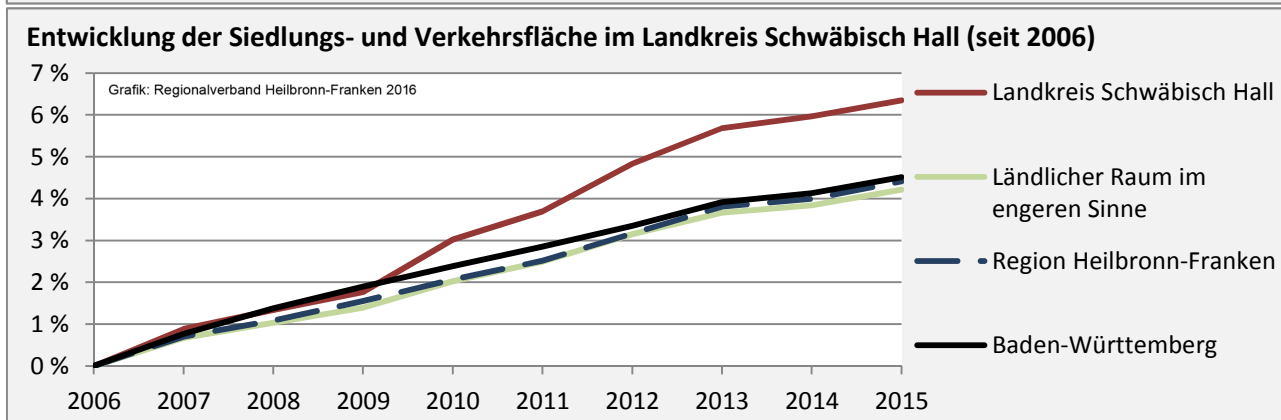

Landkreis Schwäbisch Hall - Flächenentwicklung

Datengrundlage: Landesamt für Statistik Baden-Württemberg
Abbildungen und Berechnungen: Regionalverband Heilbronn-Franken