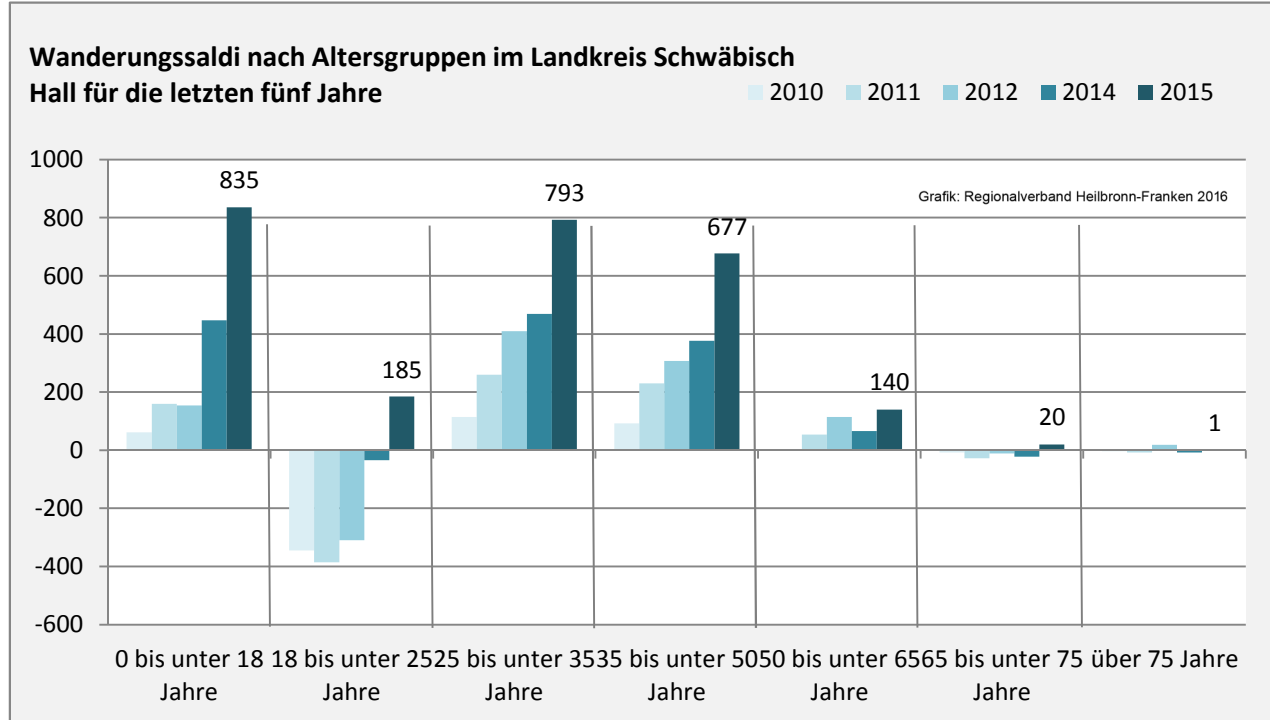

Landkreis Schwäbisch Hall - Bevölkerung