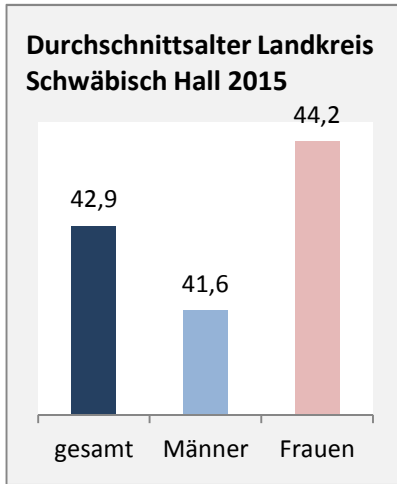

Landkreis Schwäbisch Hall - Bevölkerung