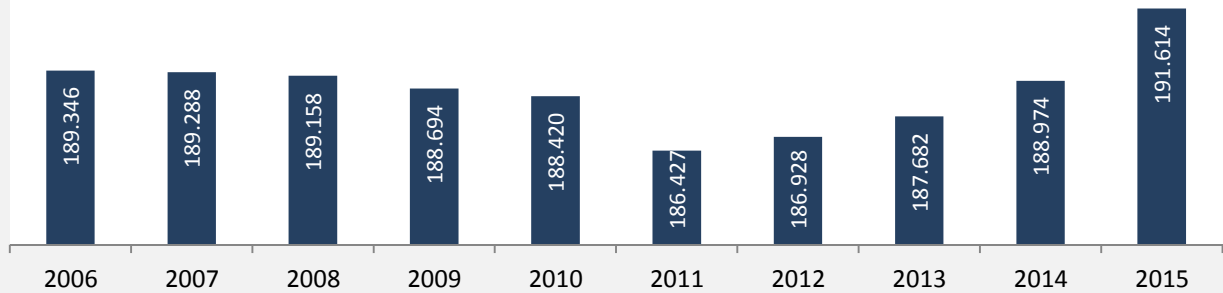

# Landkreis Schwäbisch Hall - Bevölkerung

## Bevölkerungsstand im Landkreis Schwäbisch Hall (2006 bis 2015)

Grafik: Regionalverband Heilbronn-Franken 2016

### 5-Jahres-Wertung (2011 - 2015): natürliche Bevölkerungsentwicklung pro 1.000 Einwohner