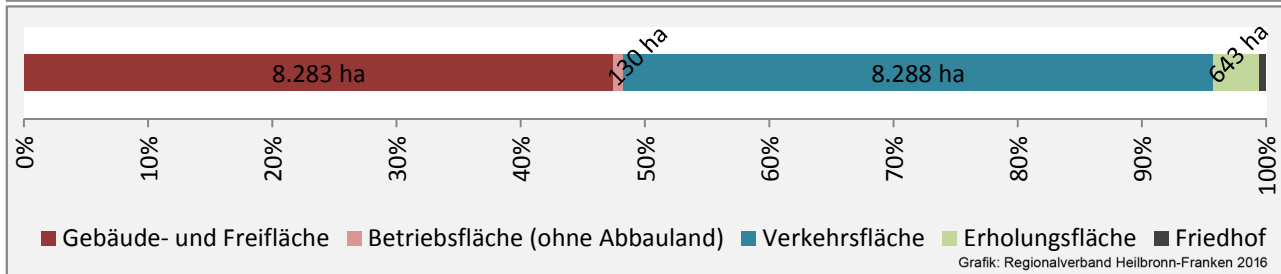

Landkreis Schwäbisch Hall - Flächenentwicklung

Datengrundlage: Landesamt für Statistik Baden-Württemberg
Abbildungen und Berechnungen: Regionalverband Heilbronn-Franken