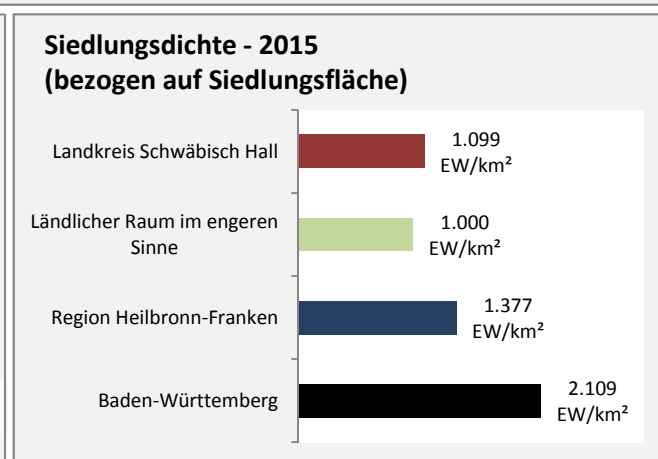

Landkreis Schwäbisch Hall - Flächenentwicklung

Datengrundlage: Landesamt für Statistik Baden-Württemberg
Abbildungen und Berechnungen: Regionalverband Heilbronn-Franken