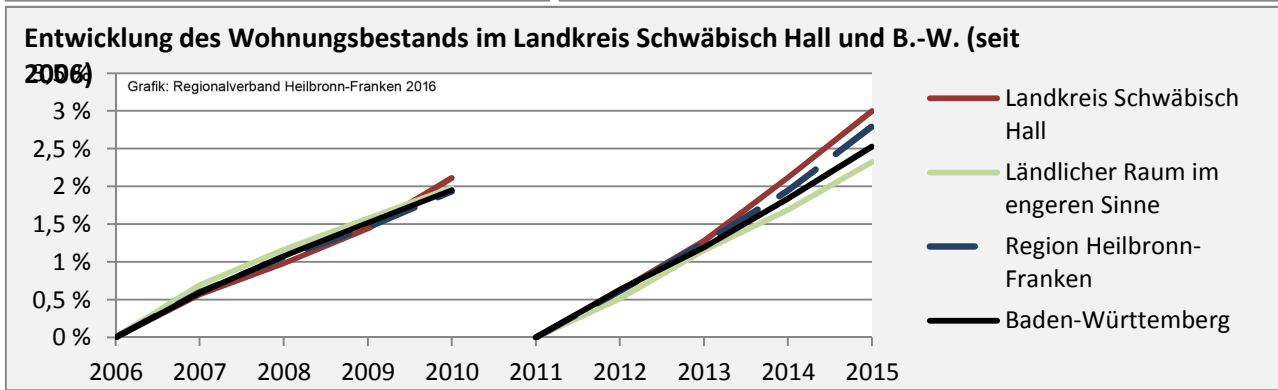

Landkreis Schwäbisch Hall - Wohnungsbestand und -entwicklung

Datengrundlage: Statistisches Landesamt Baden-Württemberg (ab 2011: Zensus 2011)

Abbildungen und Berechnungen: Regionalverband Heilbronn-Franken