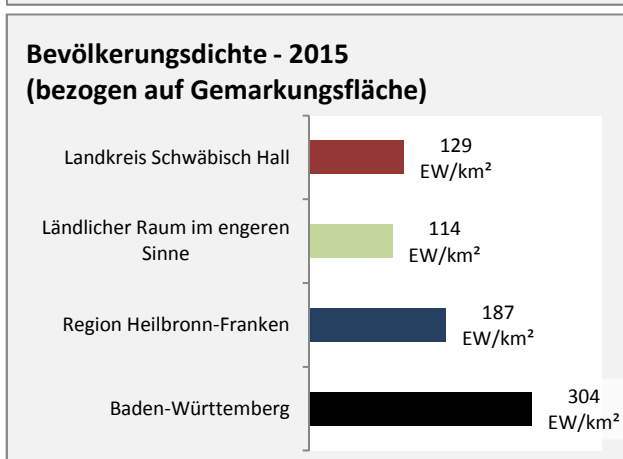

Landkreis Schwäbisch Hall - Flächenentwicklung

Datengrundlage: Landesamt für Statistik Baden-Württemberg
Abbildungen und Berechnungen: Regionalverband Heilbronn-Franken