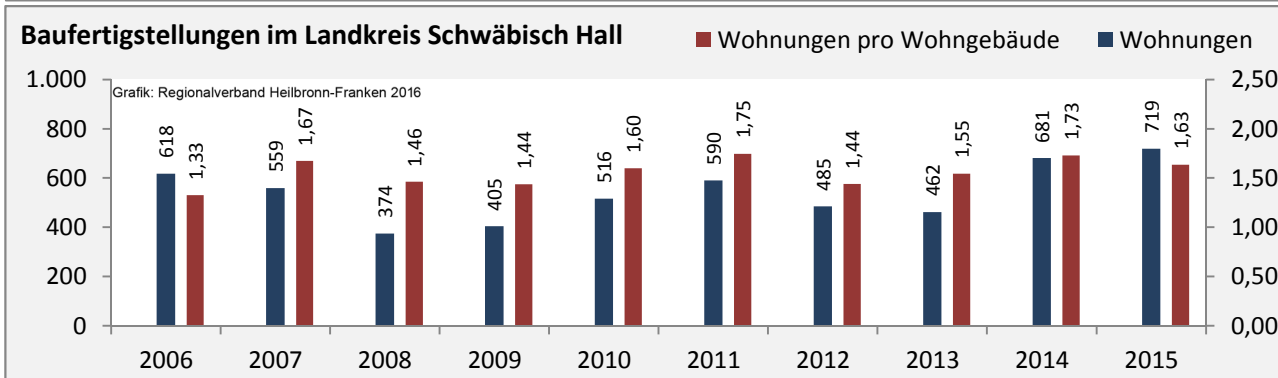

Landkreis Schwäbisch Hall - Wohnungsbestand und -entwicklung

Datengrundlage: Statistisches Landesamt Baden-Württemberg (ab 2011: Zensus 2011)

Abbildungen und Berechnungen: Regionalverband Heilbronn-Franken