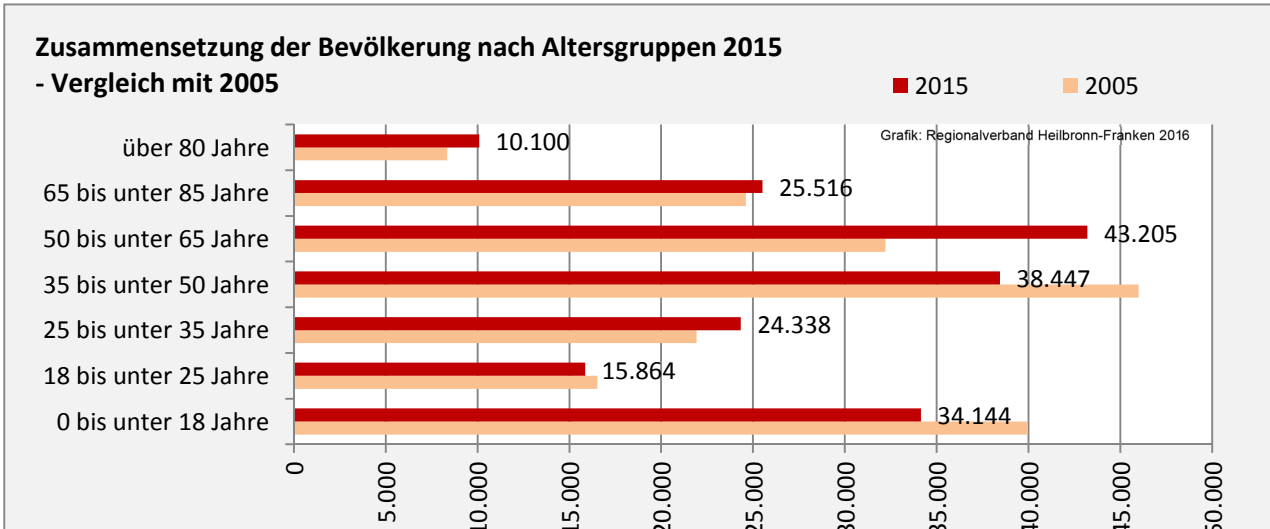

Landkreis Schwäbisch Hall - Bevölkerung