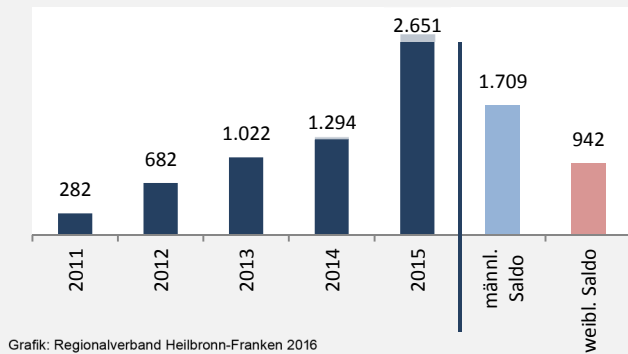

Wanderungssaldi im Landkreis Schwäbisch Hall

Grafik: Regionalverband Heilbronn-Franken 2016