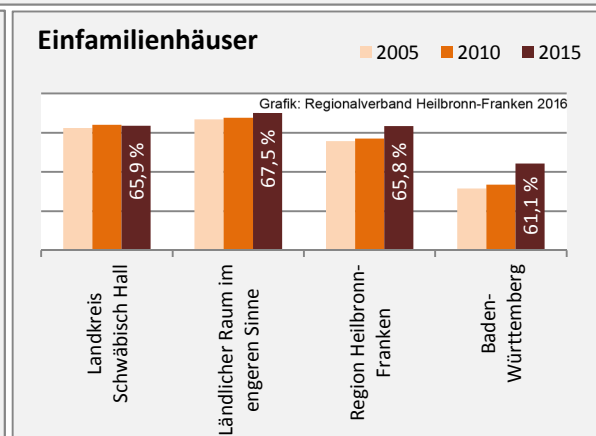

Landkreis Schwäbisch Hall - Wohnungsbestand und -entwicklung

Datengrundlage: Statistisches Landesamt Baden-Württemberg (ab 2011: Zensus 2011)

Abbildungen und Berechnungen: Regionalverband Heilbronn-Franken