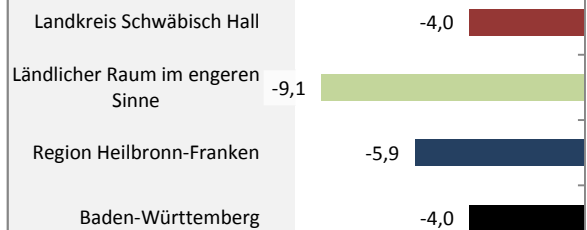

## Bevölkerungsentwicklung im Landkreis Schwäbisch Hall (seit 2006)

Grafik: Regionalverband Heilbronn-Franken 2016

Geburten und Sterbefälle im Landkreis Schwäbisch Hall

### 5-Jahres-Wertung (2011 - 2015): natürliche Bevölkerungsentwicklung pro 1.000 Einwohner