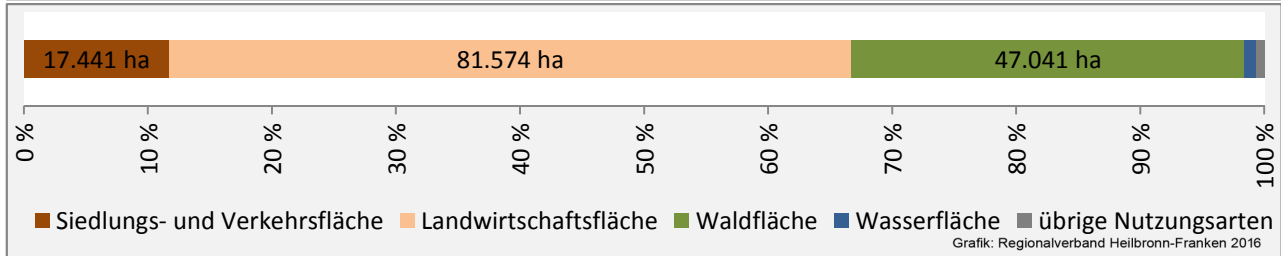

Landkreis Schwäbisch Hall - Flächenentwicklung

Datengrundlage: Landesamt für Statistik Baden-Württemberg
Abbildungen und Berechnungen: Regionalverband Heilbronn-Franken