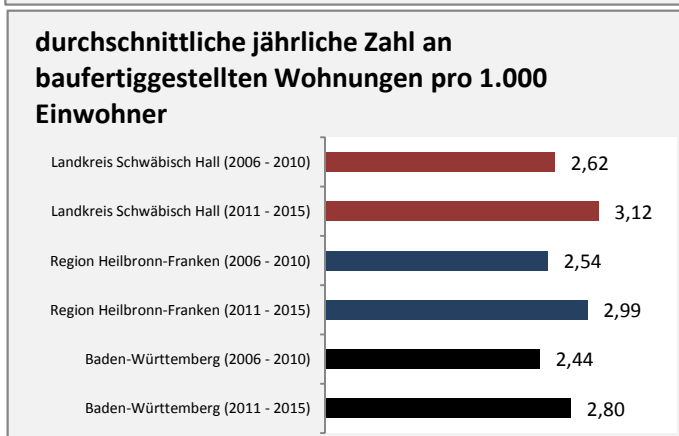

Landkreis Schwäbisch Hall - Wohnungsbestand und -entwicklung

Datengrundlage: Statistisches Landesamt Baden-Württemberg (ab 2011: Zensus 2011)

Abbildungen und Berechnungen: Regionalverband Heilbronn-Franken