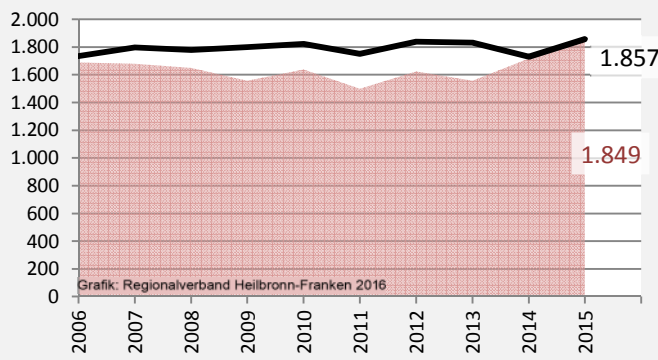

## Bevölkerungsstand im Landkreis Schwäbisch Hall (2006 bis 2015)

Grafik: Regionalverband Heilbronn-Franken 2016

## Bevölkerungsentwicklung im Landkreis Schwäbisch Hall (seit 2006)

Grafik: Regionalverband Heilbronn-Franken 2016

Geburten und Sterbefälle im Landkreis Schwäbisch Hall

### 5-Jahres-Wertung (2011 - 2015): natürliche Bevölkerungsentwicklung pro 1.000 Einwohner