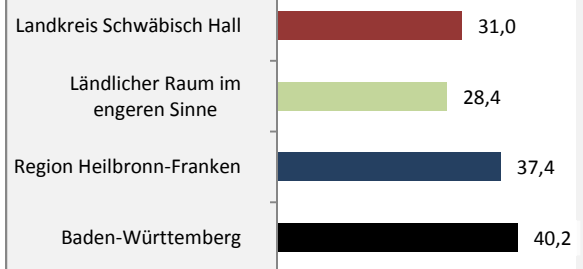

5-Jahres-Wertung (2011 - 2015): Wanderungsgewinne bzw. -verluste pro 1.000 Einwohner

Datengrundlage: Landesamt für Statistik Baden-Württemberg

Abbildungen und Berechnungen: Regionalverband Heilbronn-Franken