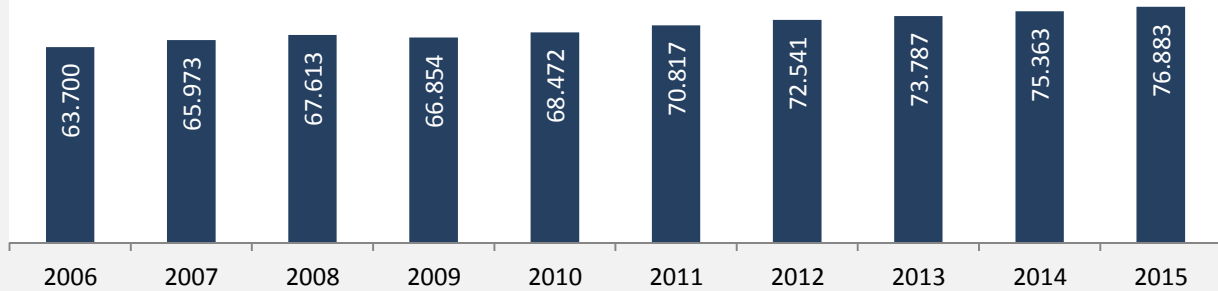

Landkreis Schwäbisch Hall - Beschäftigung

sozialvers. Beschäftigung (SvB) im Landkreis Schwäbisch Hall (2006 bis 2015)

Grafik: Regionalverband Heilbronn-Franken 2016