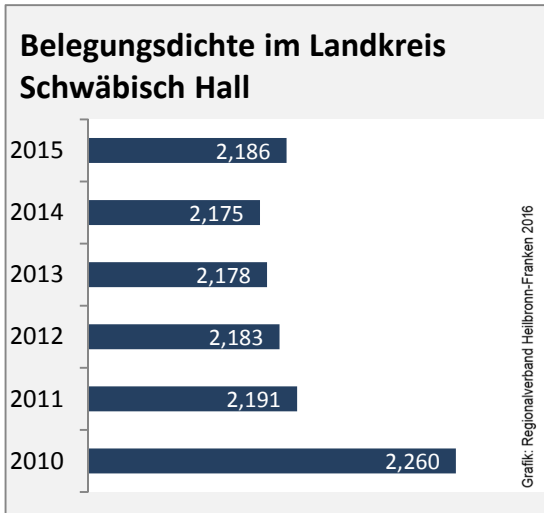

Landkreis Schwäbisch Hall - Wohnungsbestand und -entwicklung

Datengrundlage: Statistisches Landesamt Baden-Württemberg (ab 2011: Zensus 2011)

Abbildungen und Berechnungen: Regionalverband Heilbronn-Franken