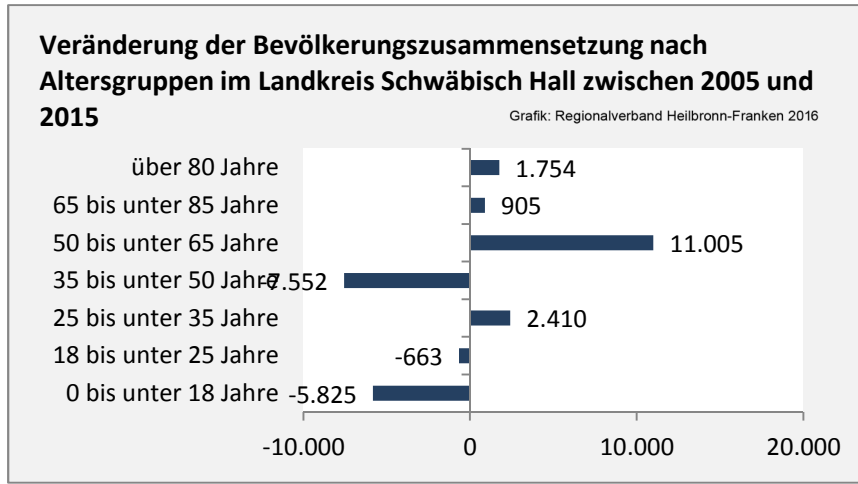

Landkreis Schwäbisch Hall - Bevölkerung