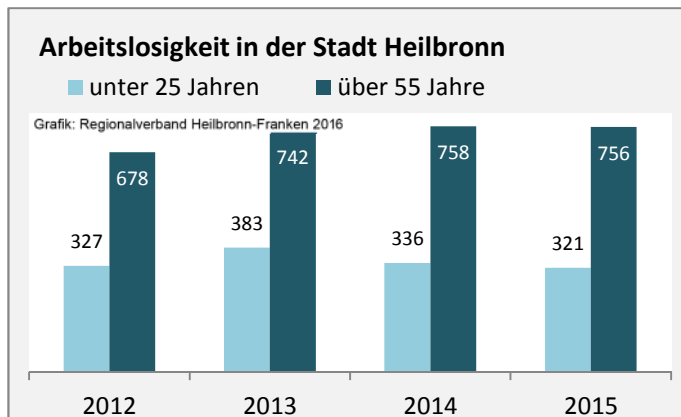

Stadt Heilbronn - Beschäftigung

Datengrundlage: Statistik der Bundesagentur für Arbeit

Abbildungen und Berechnungen: Regionalverband Heilbronn-Franken