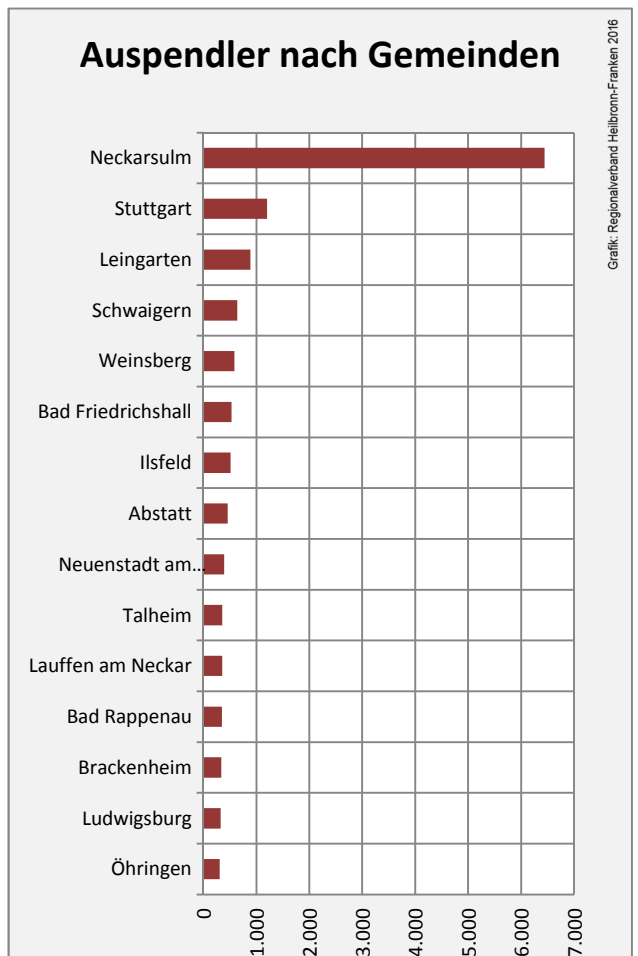

# Stadt Heilbronn - Bevölkerung

# Stadt Heilbronn - Beschäftigung

Datengrundlage: Statistik der Bundesagentur für Arbeit

Abbildungen und Berechnungen: Regionalverband Heilbronn-Franken

# Stadt Heilbronn - Pendlerverflechtungen 2015

**Pendlersaldo: 19314**

Datengrundlage: Statistik der Bundesagentur für Arbeit

Abbildungen: Regionalverband Heilbronn-Franken (keine Berücksichtigung von Werten unter 30)