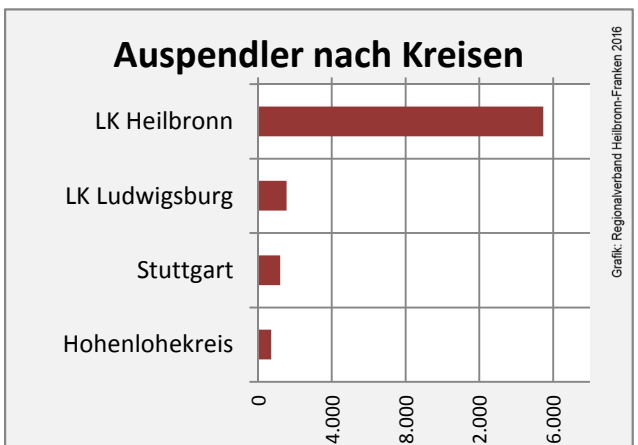

# Stadt Heilbronn - Bevölkerung

# Stadt Heilbronn - Beschäftigung

Datengrundlage: Statistik der Bundesagentur für Arbeit

Abbildungen und Berechnungen: Regionalverband Heilbronn-Franken

# Stadt Heilbronn - Pendlerverflechtungen 2015

**Pendlersaldo: 19314**

Datengrundlage: Statistik der Bundesagentur für Arbeit

Abbildungen: Regionalverband Heilbronn-Franken (keine Berücksichtigung von Werten unter 30)