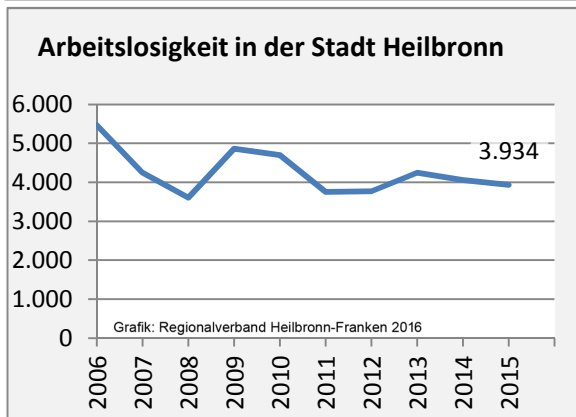

Stadt Heilbronn - Beschäftigung

Datengrundlage: Statistik der Bundesagentur für Arbeit

Abbildungen und Berechnungen: Regionalverband Heilbronn-Franken