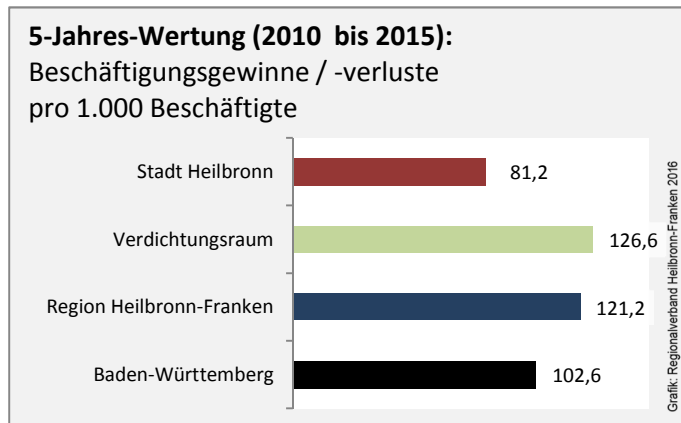

Stadt Heilbronn - Beschäftigung

Datengrundlage: Statistik der Bundesagentur für Arbeit

Abbildungen und Berechnungen: Regionalverband Heilbronn-Franken