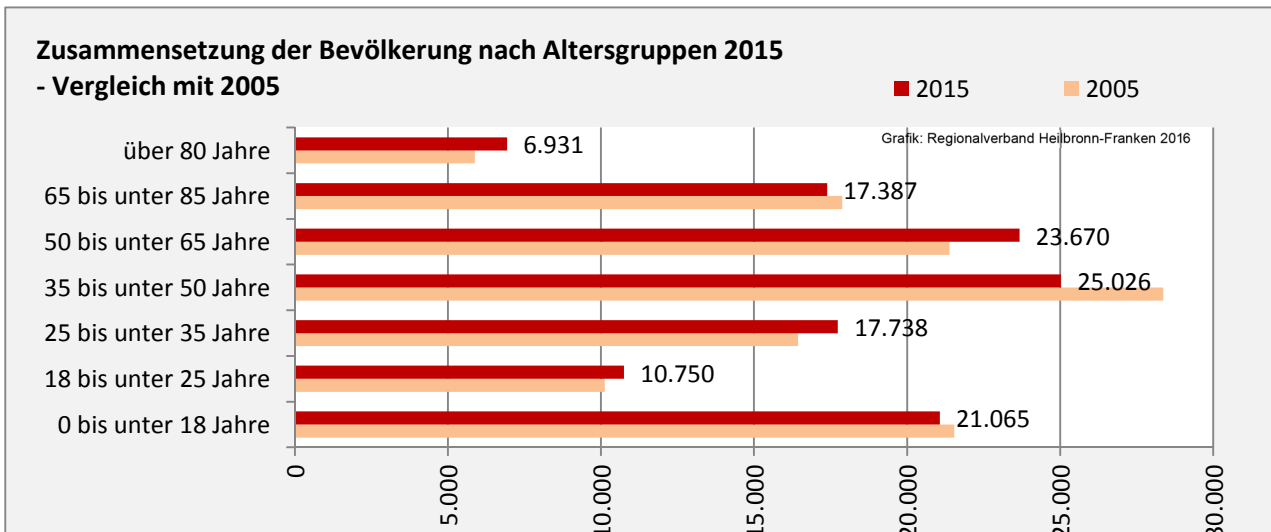

Stadt Heilbronn - Bevölkerung