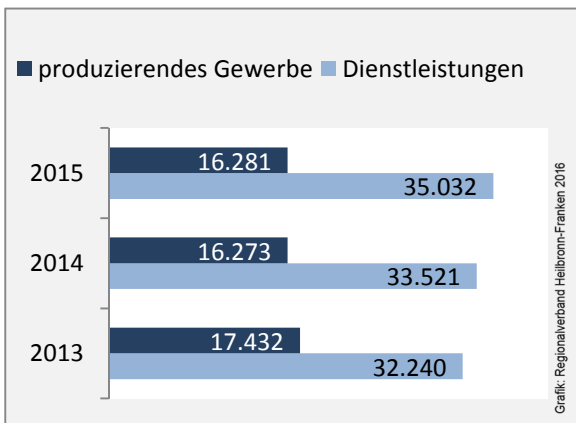

Stadt Heilbronn - Beschäftigung

Datengrundlage: Statistik der Bundesagentur für Arbeit

Abbildungen und Berechnungen: Regionalverband Heilbronn-Franken