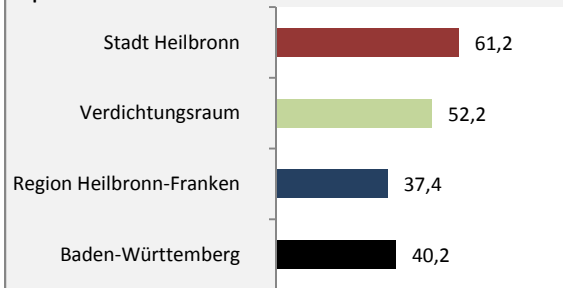

5-Jahres-Wertung (2011 - 2015): Wanderungsgewinne bzw. -verluste pro 1.000 Einwohner

Datengrundlage: Landesamt für Statistik Baden-Württemberg

Abbildungen und Berechnungen: Regionalverband Heilbronn-Franken