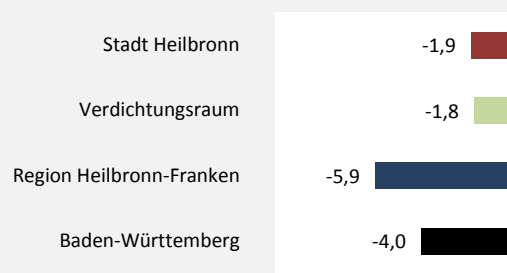

## Bevölkerungsentwicklung in der Stadt Heilbronn (seit 2006)

Grafik: Regionalverband Heilbronn-Franken 2016

Geburten und Sterbefälle in der Stadt Heilbronn

### 5-Jahres-Wertung (2011 - 2015): natürliche Bevölkerungsentwicklung pro 1.000 Einwohner