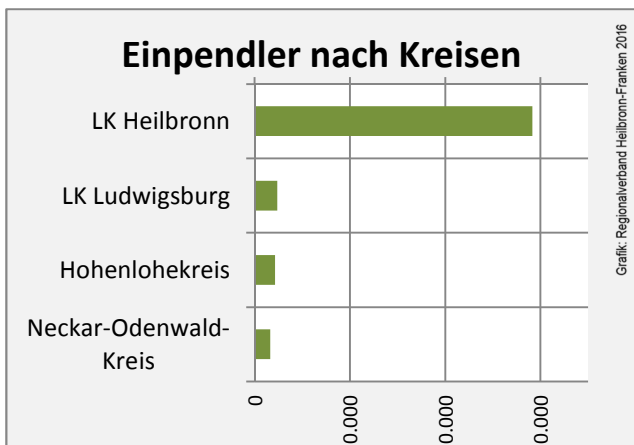

# Stadt Heilbronn - Bevölkerung

# Stadt Heilbronn - Beschäftigung

Datengrundlage: Statistik der Bundesagentur für Arbeit

Abbildungen und Berechnungen: Regionalverband Heilbronn-Franken

# Stadt Heilbronn - Pendlerverflechtungen 2015

**Pendlersaldo: 19314**

Datengrundlage: Statistik der Bundesagentur für Arbeit

Abbildungen: Regionalverband Heilbronn-Franken (keine Berücksichtigung von Werten unter 30)