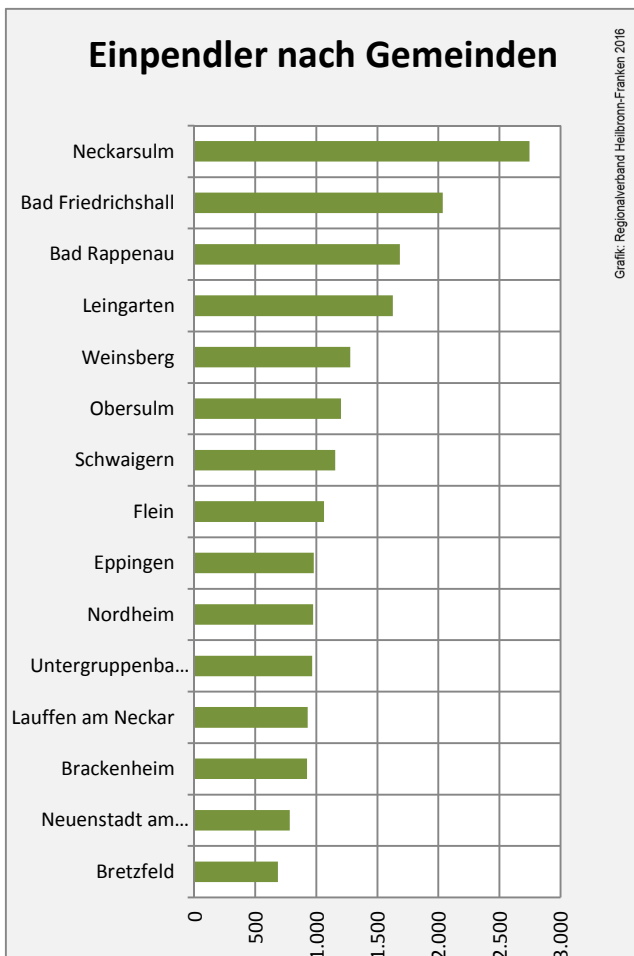

# Stadt Heilbronn - Bevölkerung

# Stadt Heilbronn - Beschäftigung

Datengrundlage: Statistik der Bundesagentur für Arbeit

Abbildungen und Berechnungen: Regionalverband Heilbronn-Franken

# Stadt Heilbronn - Pendlerverflechtungen 2015

**Pendlersaldo: 19314**

Datengrundlage: Statistik der Bundesagentur für Arbeit

Abbildungen: Regionalverband Heilbronn-Franken (keine Berücksichtigung von Werten unter 30)