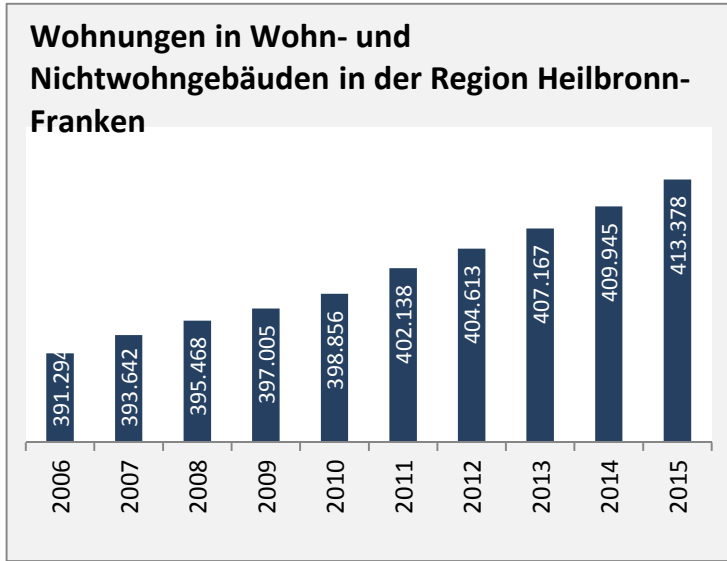

Region Heilbronn-Franken - Bevölkerung

Bevölkerungsstand in der Region Heilbronn-Franken (2006 bis 2015)

Bevölkerungsentwicklung in der Region Heilbronn-Franken (seit 2006)

Geburten und Sterbefälle in der Region Heilbronn-Franken

Wanderungssaldi der Region Heilbronn-Franken

Bevölkerungsvorausrechnung für die Region Heilbronn-Franken

Datengrundlage und Bevölkerungsvorausrechnung: Statistisches Landesamt Baden-Württemberg;
Abbildungen und Berechnungen: Regionalverband Heilbronn-Franken; ab 2011: Zensus 2011

Region Heilbronn-Franken - Beschäftigung

Datengrundlage: Statistik der Bundesagentur für Arbeit
 Abbildungen und Berechnungen: Regionalverband Heilbronn-Franken

Region Heilbronn-Franken - Wohnungsbestand und -entwicklung