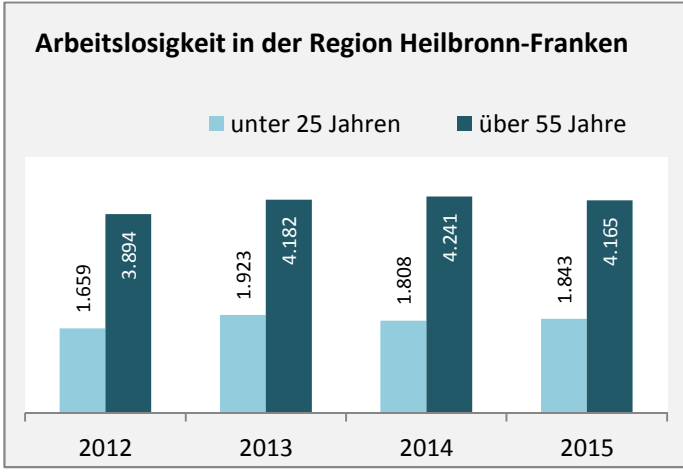

Region Heilbronn-Franken - Bevölkerung

Bevölkerungsstand in der Region Heilbronn-Franken (2006 bis 2015)

Bevölkerungsentwicklung in der Region Heilbronn-Franken (seit 2006)

Geburten und Sterbefälle in der Region Heilbronn-Franken

Wanderungssaldi der Region Heilbronn-Franken

Bevölkerungsvorausrechnung für die Region Heilbronn-Franken

Datengrundlage und Bevölkerungsvorausrechnung: Statistisches Landesamt Baden-Württemberg;
Abbildungen und Berechnungen: Regionalverband Heilbronn-Franken; ab 2011: Zensus 2011

Region Heilbronn-Franken - Beschäftigung

Datengrundlage: Statistik der Bundesagentur für Arbeit
 Abbildungen und Berechnungen: Regionalverband Heilbronn-Franken

Region Heilbronn-Franken - Wohnungsbestand und -entwicklung