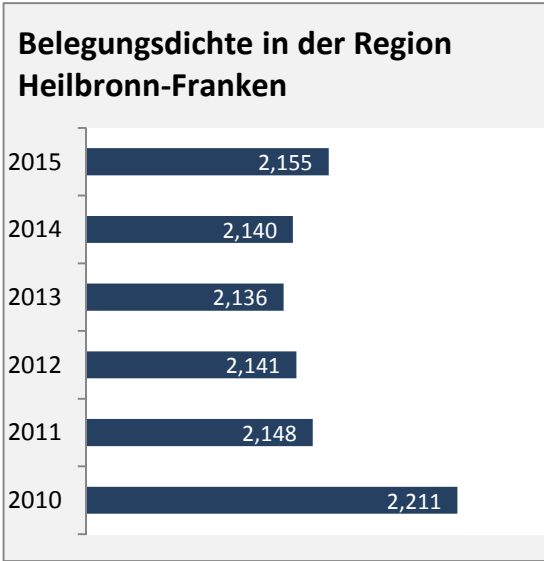

Region Heilbronn-Franken - Wohnungsbestand und -entwicklung

Datengrundlage: Statistisches Landesamt Baden-Württemberg (ab 2011: Zensus 2011)

Abbildungen und Berechnungen: Regionalverband Heilbronn-Franken