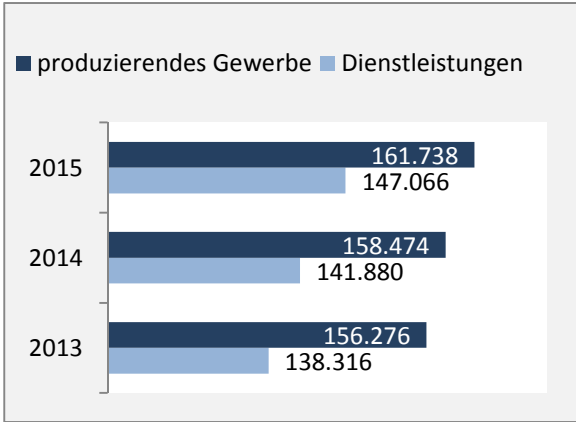

Region Heilbronn-Franken - Bevölkerung

Bevölkerungsstand in der Region Heilbronn-Franken (2006 bis 2015)

Bevölkerungsentwicklung in der Region Heilbronn-Franken (seit 2006)

Geburten und Sterbefälle in der Region Heilbronn-Franken

Wanderungssaldi der Region Heilbronn-Franken

Bevölkerungsvorausrechnung für die Region Heilbronn-Franken

Datengrundlage und Bevölkerungsvorausrechnung: Statistisches Landesamt Baden-Württemberg;
Abbildungen und Berechnungen: Regionalverband Heilbronn-Franken; ab 2011: Zensus 2011

Region Heilbronn-Franken - Beschäftigung

Datengrundlage: Statistik der Bundesagentur für Arbeit
 Abbildungen und Berechnungen: Regionalverband Heilbronn-Franken

Region Heilbronn-Franken - Wohnungsbestand und -entwicklung