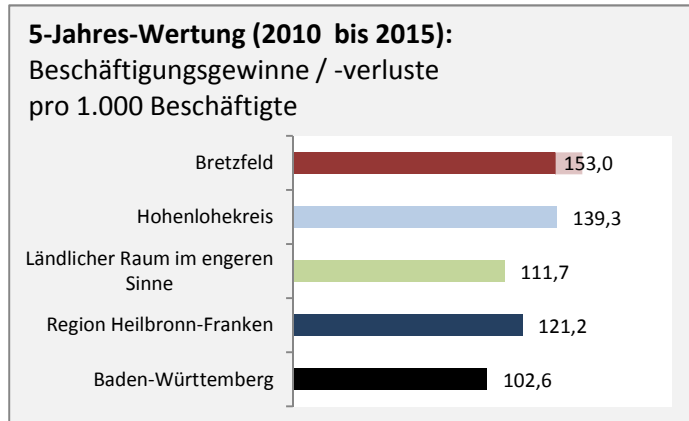

Bretzfeld - Beschäftigung

Datengrundlage: Statistik der Bundesagentur für Arbeit

Abbildungen und Berechnungen: Regionalverband Heilbronn-Franken