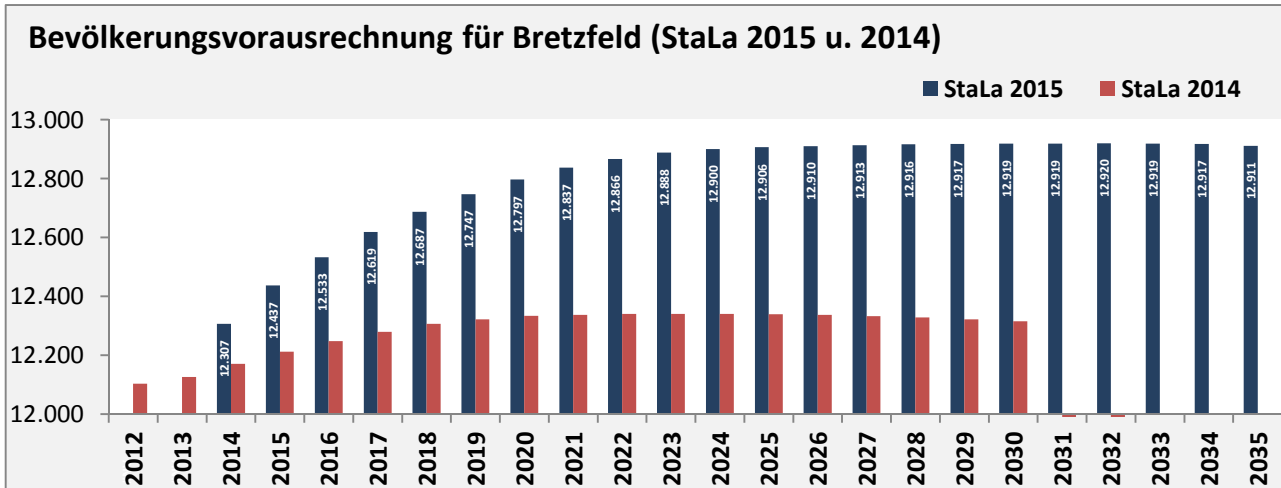

# Bretzfeld - Bevölkerung

**Bevölkerungsstand in Bretzfeld (2005 bis 2014)**

**Bevölkerungsentwicklung in Bretzfeld (seit 2005)**

**Geburten und Sterbefälle in Bretzfeld**

**5-Jahres-Wertung (2010 - 2014): natürliche Bevölkerungsentwicklung pro 1.000 Einwohner**

**Wanderungssaldi Bretzfeld**

**5-Jahres-Wertung (2010 - 2014): Wanderungsgewinne bzw. -verluste pro 1.000 Einwohner**

Datengrundlage: Statistisches Landesamt Baden-Württemberg (ab 2011: Zensus 2011)

Abbildungen und Berechnungen: Regionalverband Heilbronn-Franken

# Bretzfeld - Bevölkerungsvorausrechnung 2015