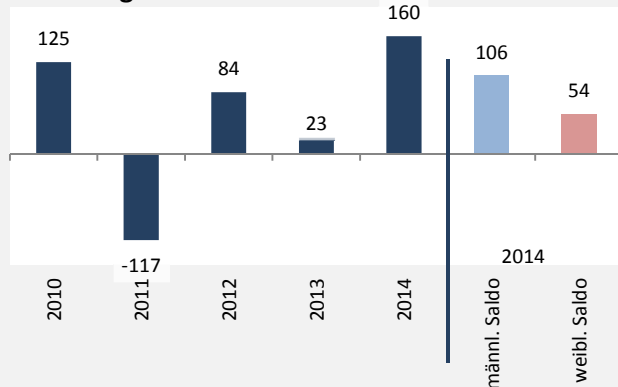

# Bretzfeld - Bevölkerung

**Bevölkerungsstand in Bretzfeld (2005 bis 2014)**

**Bevölkerungsentwicklung in Bretzfeld (seit 2005)**

**Geburten und Sterbefälle in Bretzfeld**

**5-Jahres-Wertung (2010 - 2014): natürliche Bevölkerungsentwicklung pro 1.000 Einwohner**

**Wanderungssaldi Bretzfeld**

**5-Jahres-Wertung (2010 - 2014): Wanderungsgewinne bzw. -verluste pro 1.000 Einwohner**

Datengrundlage: Statistisches Landesamt Baden-Württemberg (ab 2011: Zensus 2011)

Abbildungen und Berechnungen: Regionalverband Heilbronn-Franken