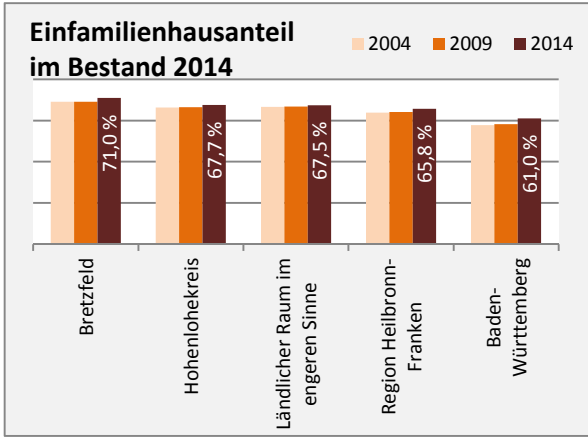

Bretzfeld - Wohnungsbestand und -entwicklung

Datengrundlage: Statistisches Landesamt Baden-Württemberg (ab 2011: Zensus 2011)
Abbildungen und Berechnungen: Regionalverband Heilbronn-Franken