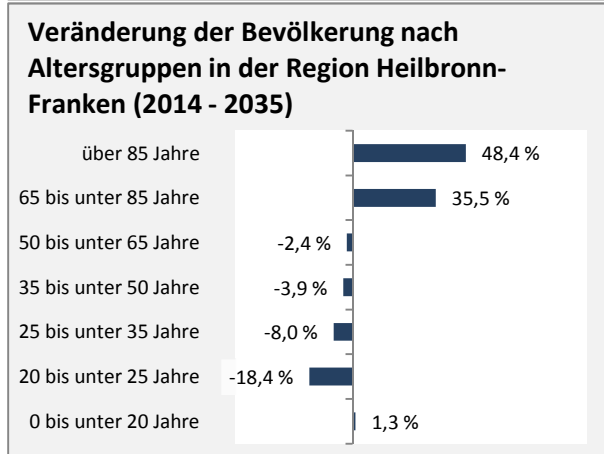

# Bretzfeld - Bevölkerung

**Bevölkerungsstand in Bretzfeld (2005 bis 2014)**

**Bevölkerungsentwicklung in Bretzfeld (seit 2005)**

**Geburten und Sterbefälle in Bretzfeld**

**5-Jahres-Wertung (2010 - 2014): natürliche Bevölkerungsentwicklung pro 1.000 Einwohner**

**Wanderungssaldi Bretzfeld**

**5-Jahres-Wertung (2010 - 2014): Wanderungsgewinne bzw. -verluste pro 1.000 Einwohner**

Datengrundlage: Statistisches Landesamt Baden-Württemberg (ab 2011: Zensus 2011)

Abbildungen und Berechnungen: Regionalverband Heilbronn-Franken

# Bretzfeld - Bevölkerungsvorausrechnung 2015