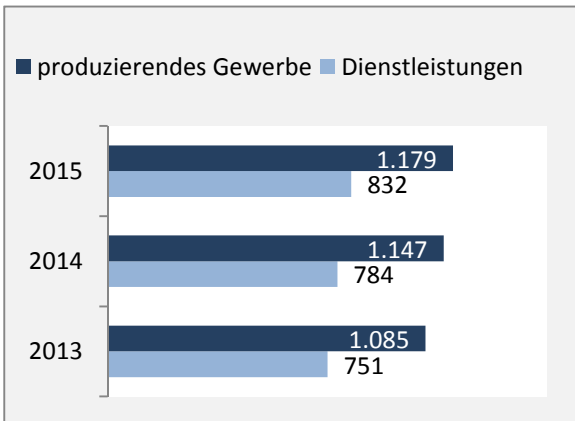

Bretzfeld - Beschäftigung

Datengrundlage: Statistik der Bundesagentur für Arbeit

Abbildungen und Berechnungen: Regionalverband Heilbronn-Franken