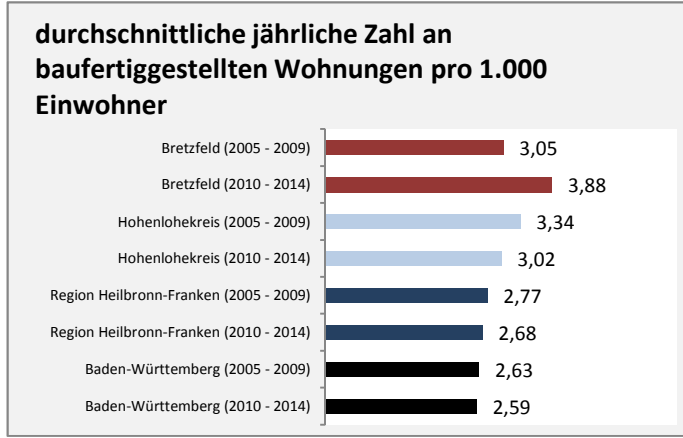

Bretzfeld - Wohnungsbestand und -entwicklung

Datengrundlage: Statistisches Landesamt Baden-Württemberg (ab 2011: Zensus 2011)
Abbildungen und Berechnungen: Regionalverband Heilbronn-Franken