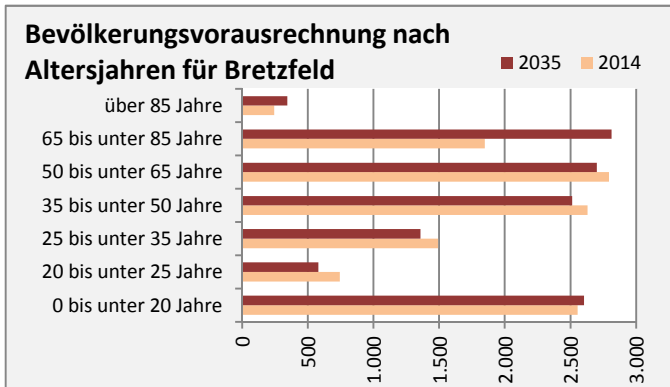

# Bretzfeld - Bevölkerung

**Bevölkerungsstand in Bretzfeld (2005 bis 2014)**

**Bevölkerungsentwicklung in Bretzfeld (seit 2005)**

**Geburten und Sterbefälle in Bretzfeld**

**5-Jahres-Wertung (2010 - 2014): natürliche Bevölkerungsentwicklung pro 1.000 Einwohner**

**Wanderungssaldi Bretzfeld**

**5-Jahres-Wertung (2010 - 2014): Wanderungsgewinne bzw. -verluste pro 1.000 Einwohner**

Datengrundlage: Statistisches Landesamt Baden-Württemberg (ab 2011: Zensus 2011)

Abbildungen und Berechnungen: Regionalverband Heilbronn-Franken

# Bretzfeld - Bevölkerungsvorausrechnung 2015