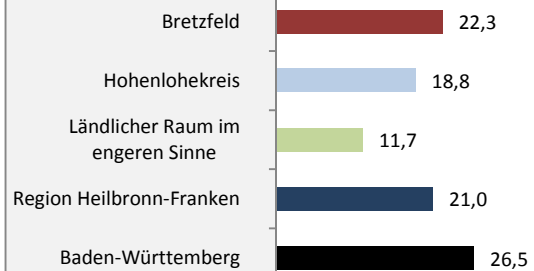

5-Jahres-Wertung (2010 - 2014): Wanderungsgewinne bzw. -verluste pro 1.000 Einwohner

Datengrundlage: Statistisches Landesamt Baden-Württemberg (ab 2011: Zensus 2011)

Abbildungen und Berechnungen: Regionalverband Heilbronn-Franken