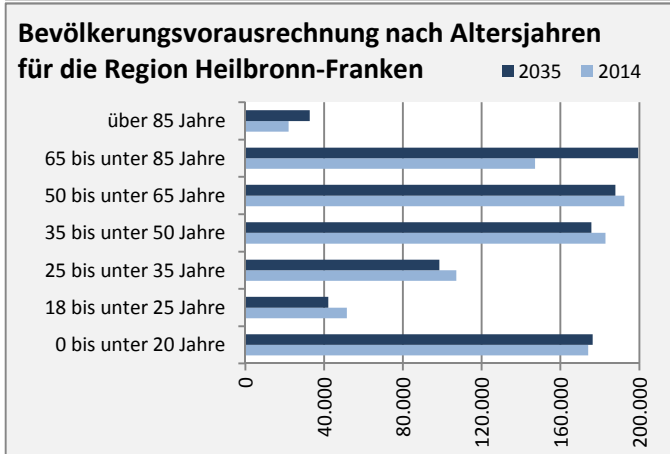

# Bretzfeld - Bevölkerung

**Bevölkerungsstand in Bretzfeld (2005 bis 2014)**

**Bevölkerungsentwicklung in Bretzfeld (seit 2005)**

**Geburten und Sterbefälle in Bretzfeld**

**5-Jahres-Wertung (2010 - 2014): natürliche Bevölkerungsentwicklung pro 1.000 Einwohner**

**Wanderungssaldi Bretzfeld**

**5-Jahres-Wertung (2010 - 2014): Wanderungsgewinne bzw. -verluste pro 1.000 Einwohner**

Datengrundlage: Statistisches Landesamt Baden-Württemberg (ab 2011: Zensus 2011)

Abbildungen und Berechnungen: Regionalverband Heilbronn-Franken

# Bretzfeld - Bevölkerungsvorausrechnung 2015