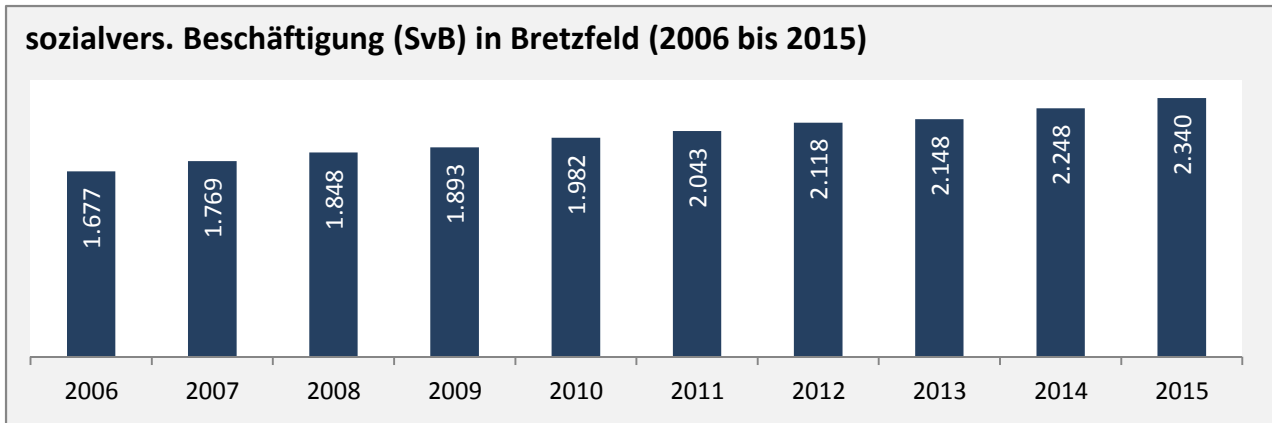

Bretzfeld - Beschäftigung

Datengrundlage: Statistik der Bundesagentur für Arbeit

Abbildungen und Berechnungen: Regionalverband Heilbronn-Franken