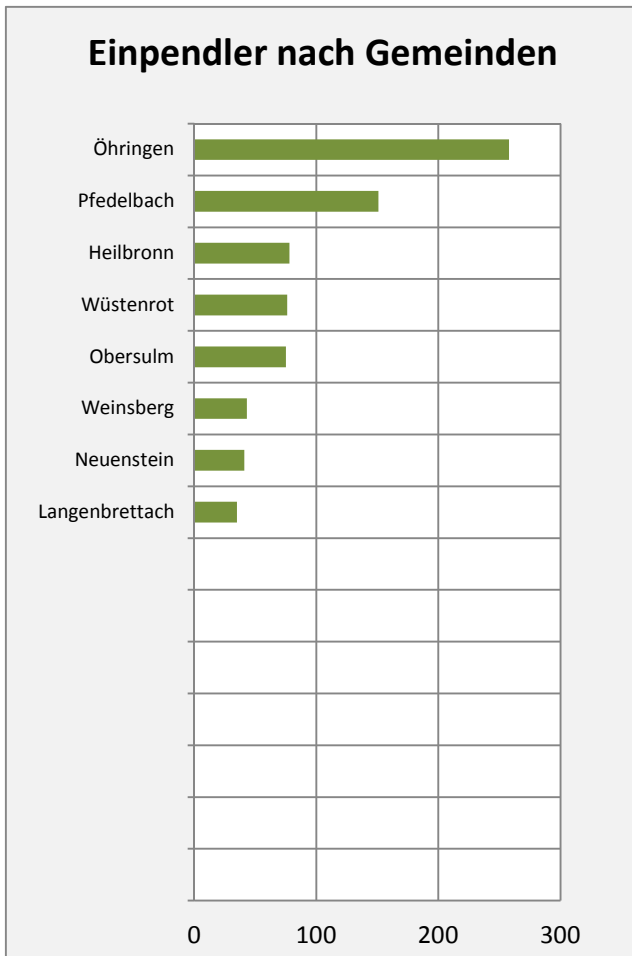

# Bretzfeld - Bevölkerungsvorausrechnung 2015

# Bretzfeld - Beschäftigung

Datengrundlage: Statistik der Bundesagentur für Arbeit

Abbildungen und Berechnungen: Regionalverband Heilbronn-Franken

# Bretzfeld - Pendler 2014

**Pendlersaldo: -3022**

Datengrundlage: Statistik der Bundesagentur für Arbeit

Abbildungen: Regionalverband Heilbronn-Franken (keine Berücksichtigung von Werten unter 30)