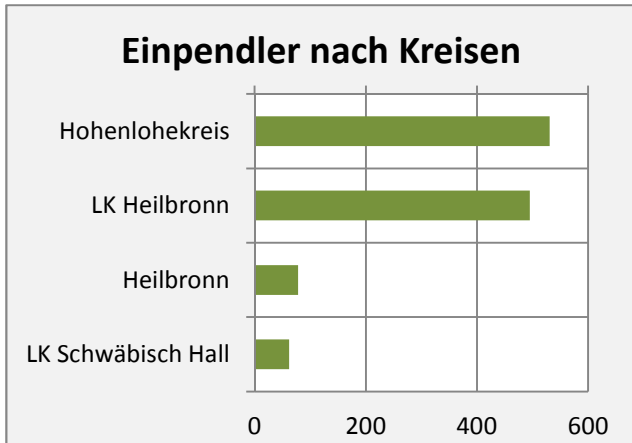

# Bretzfeld - Bevölkerungsvorausrechnung 2015

# Bretzfeld - Beschäftigung

Datengrundlage: Statistik der Bundesagentur für Arbeit

Abbildungen und Berechnungen: Regionalverband Heilbronn-Franken

# Bretzfeld - Pendler 2014

**Pendlersaldo: -3022**

Datengrundlage: Statistik der Bundesagentur für Arbeit

Abbildungen: Regionalverband Heilbronn-Franken (keine Berücksichtigung von Werten unter 30)