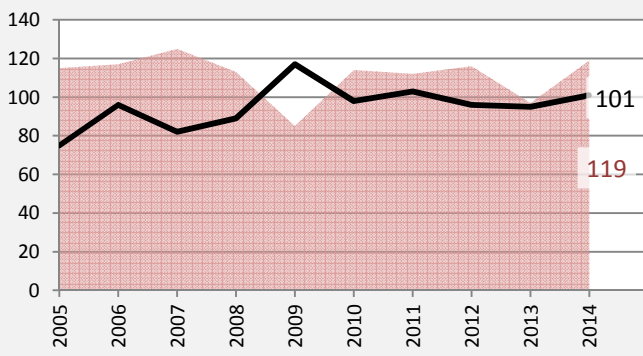

# Bretzfeld - Bevölkerung

**Bevölkerungsstand in Bretzfeld (2005 bis 2014)**

**Bevölkerungsentwicklung in Bretzfeld (seit 2005)**

**Geburten und Sterbefälle in Bretzfeld**

**5-Jahres-Wertung (2010 - 2014): natürliche Bevölkerungsentwicklung pro 1.000 Einwohner**

**Wanderungssaldi Bretzfeld**

**5-Jahres-Wertung (2010 - 2014): Wanderungsgewinne bzw. -verluste pro 1.000 Einwohner**

Datengrundlage: Statistisches Landesamt Baden-Württemberg (ab 2011: Zensus 2011)

Abbildungen und Berechnungen: Regionalverband Heilbronn-Franken

# Bretzfeld - Bevölkerungsvorausrechnung 2015