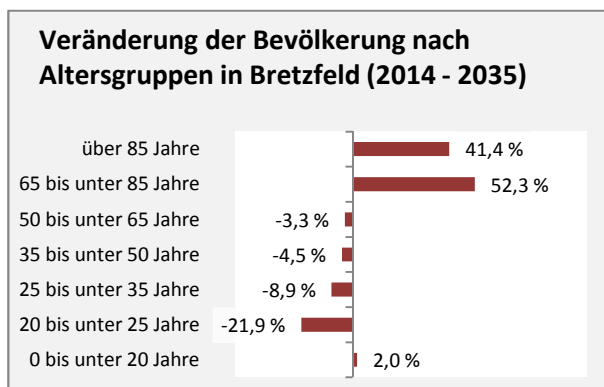

# Bretzfeld - Bevölkerung

**Bevölkerungsstand in Bretzfeld (2005 bis 2014)**

**Bevölkerungsentwicklung in Bretzfeld (seit 2005)**

**Geburten und Sterbefälle in Bretzfeld**

**5-Jahres-Wertung (2010 - 2014): natürliche Bevölkerungsentwicklung pro 1.000 Einwohner**

**Wanderungssaldi Bretzfeld**

**5-Jahres-Wertung (2010 - 2014): Wanderungsgewinne bzw. -verluste pro 1.000 Einwohner**

Datengrundlage: Statistisches Landesamt Baden-Württemberg (ab 2011: Zensus 2011)

Abbildungen und Berechnungen: Regionalverband Heilbronn-Franken

# Bretzfeld - Bevölkerungsvorausrechnung 2015