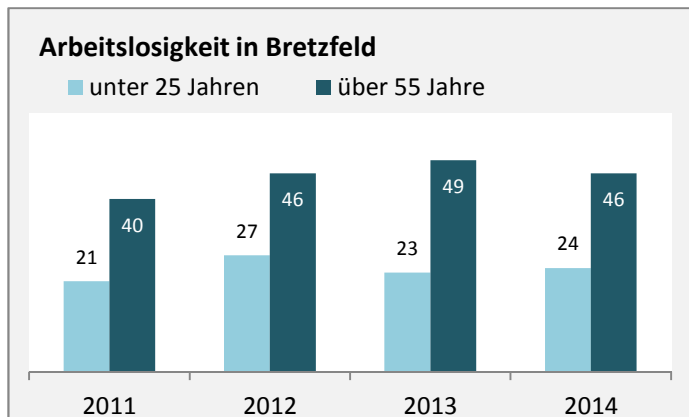

Bretzfeld - Beschäftigung

Datengrundlage: Statistik der Bundesagentur für Arbeit

Abbildungen und Berechnungen: Regionalverband Heilbronn-Franken