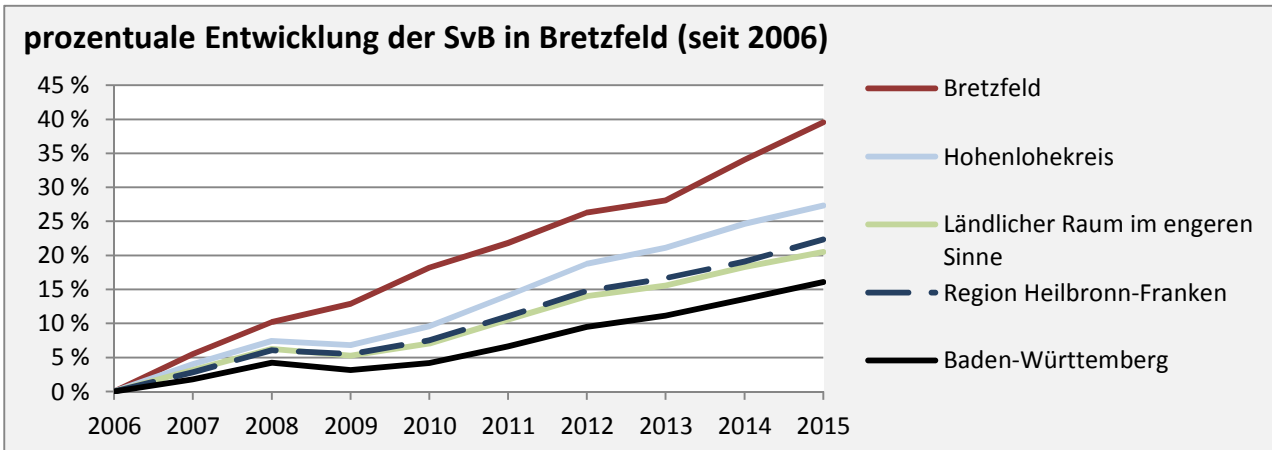

Bretzfeld - Beschäftigung

Datengrundlage: Statistik der Bundesagentur für Arbeit

Abbildungen und Berechnungen: Regionalverband Heilbronn-Franken