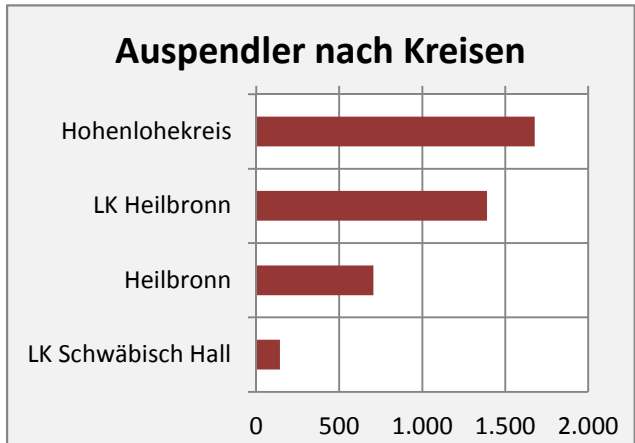

# Bretzfeld - Bevölkerungsvorausrechnung 2015

# Bretzfeld - Beschäftigung

Datengrundlage: Statistik der Bundesagentur für Arbeit

Abbildungen und Berechnungen: Regionalverband Heilbronn-Franken

# Bretzfeld - Pendler 2014

**Pendlersaldo: -3022**

Datengrundlage: Statistik der Bundesagentur für Arbeit

Abbildungen: Regionalverband Heilbronn-Franken (keine Berücksichtigung von Werten unter 30)