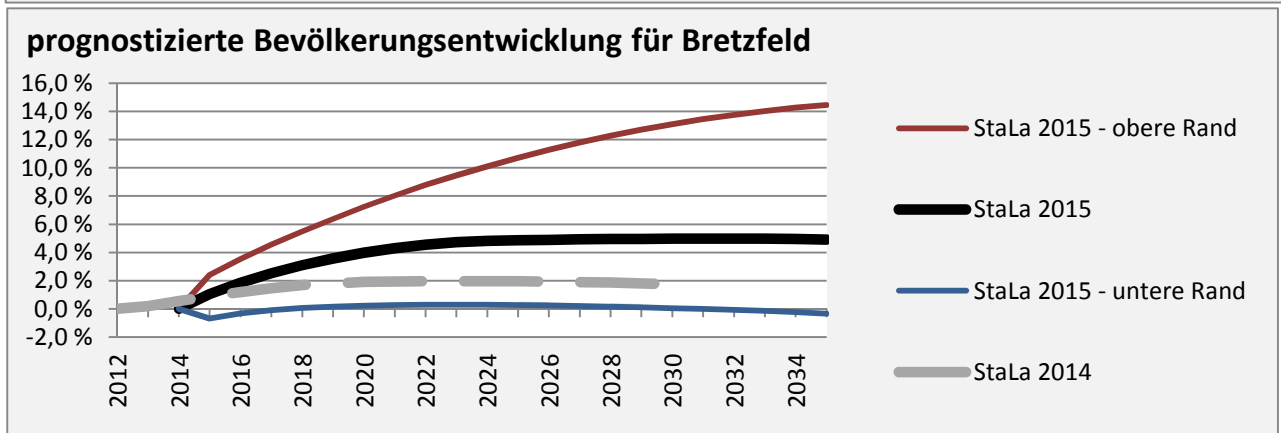

# Bretzfeld - Bevölkerung

**Bevölkerungsstand in Bretzfeld (2005 bis 2014)**

**Bevölkerungsentwicklung in Bretzfeld (seit 2005)**

**Geburten und Sterbefälle in Bretzfeld**

**5-Jahres-Wertung (2010 - 2014): natürliche Bevölkerungsentwicklung pro 1.000 Einwohner**

**Wanderungssaldi Bretzfeld**

**5-Jahres-Wertung (2010 - 2014): Wanderungsgewinne bzw. -verluste pro 1.000 Einwohner**

Datengrundlage: Statistisches Landesamt Baden-Württemberg (ab 2011: Zensus 2011)

Abbildungen und Berechnungen: Regionalverband Heilbronn-Franken

# Bretzfeld - Bevölkerungsvorausrechnung 2015