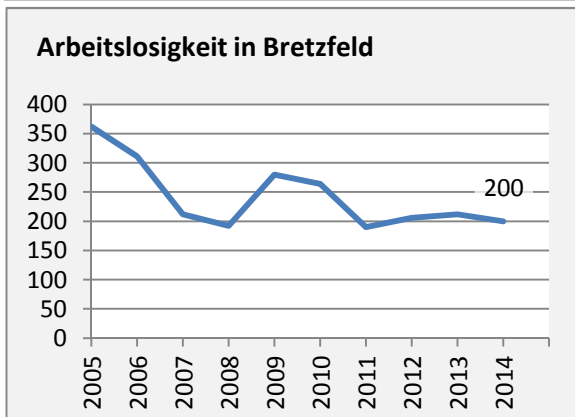

Bretzfeld - Beschäftigung

Datengrundlage: Statistik der Bundesagentur für Arbeit

Abbildungen und Berechnungen: Regionalverband Heilbronn-Franken