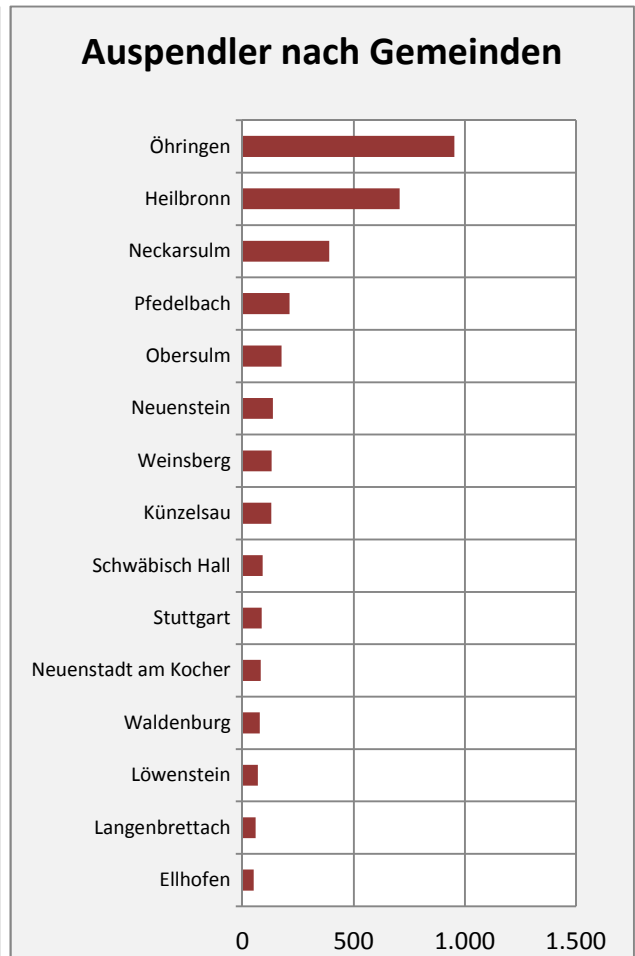

# Bretzfeld - Bevölkerungsvorausrechnung 2015

# Bretzfeld - Beschäftigung

Datengrundlage: Statistik der Bundesagentur für Arbeit

Abbildungen und Berechnungen: Regionalverband Heilbronn-Franken

# Bretzfeld - Pendler 2014

**Pendlersaldo: -3022**

Datengrundlage: Statistik der Bundesagentur für Arbeit

Abbildungen: Regionalverband Heilbronn-Franken (keine Berücksichtigung von Werten unter 30)