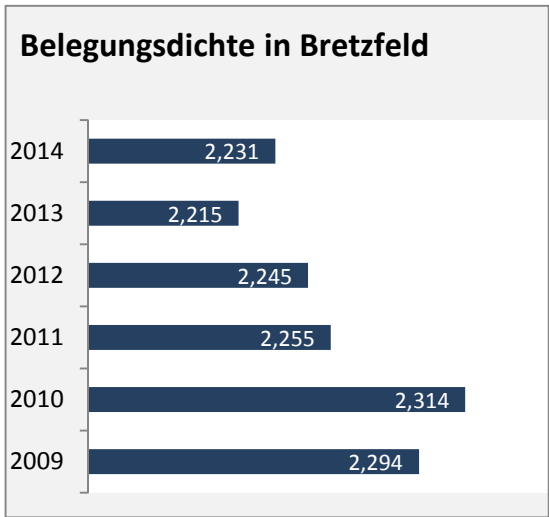

Bretzfeld - Wohnungsbestand und -entwicklung

Datengrundlage: Statistisches Landesamt Baden-Württemberg (ab 2011: Zensus 2011)
Abbildungen und Berechnungen: Regionalverband Heilbronn-Franken