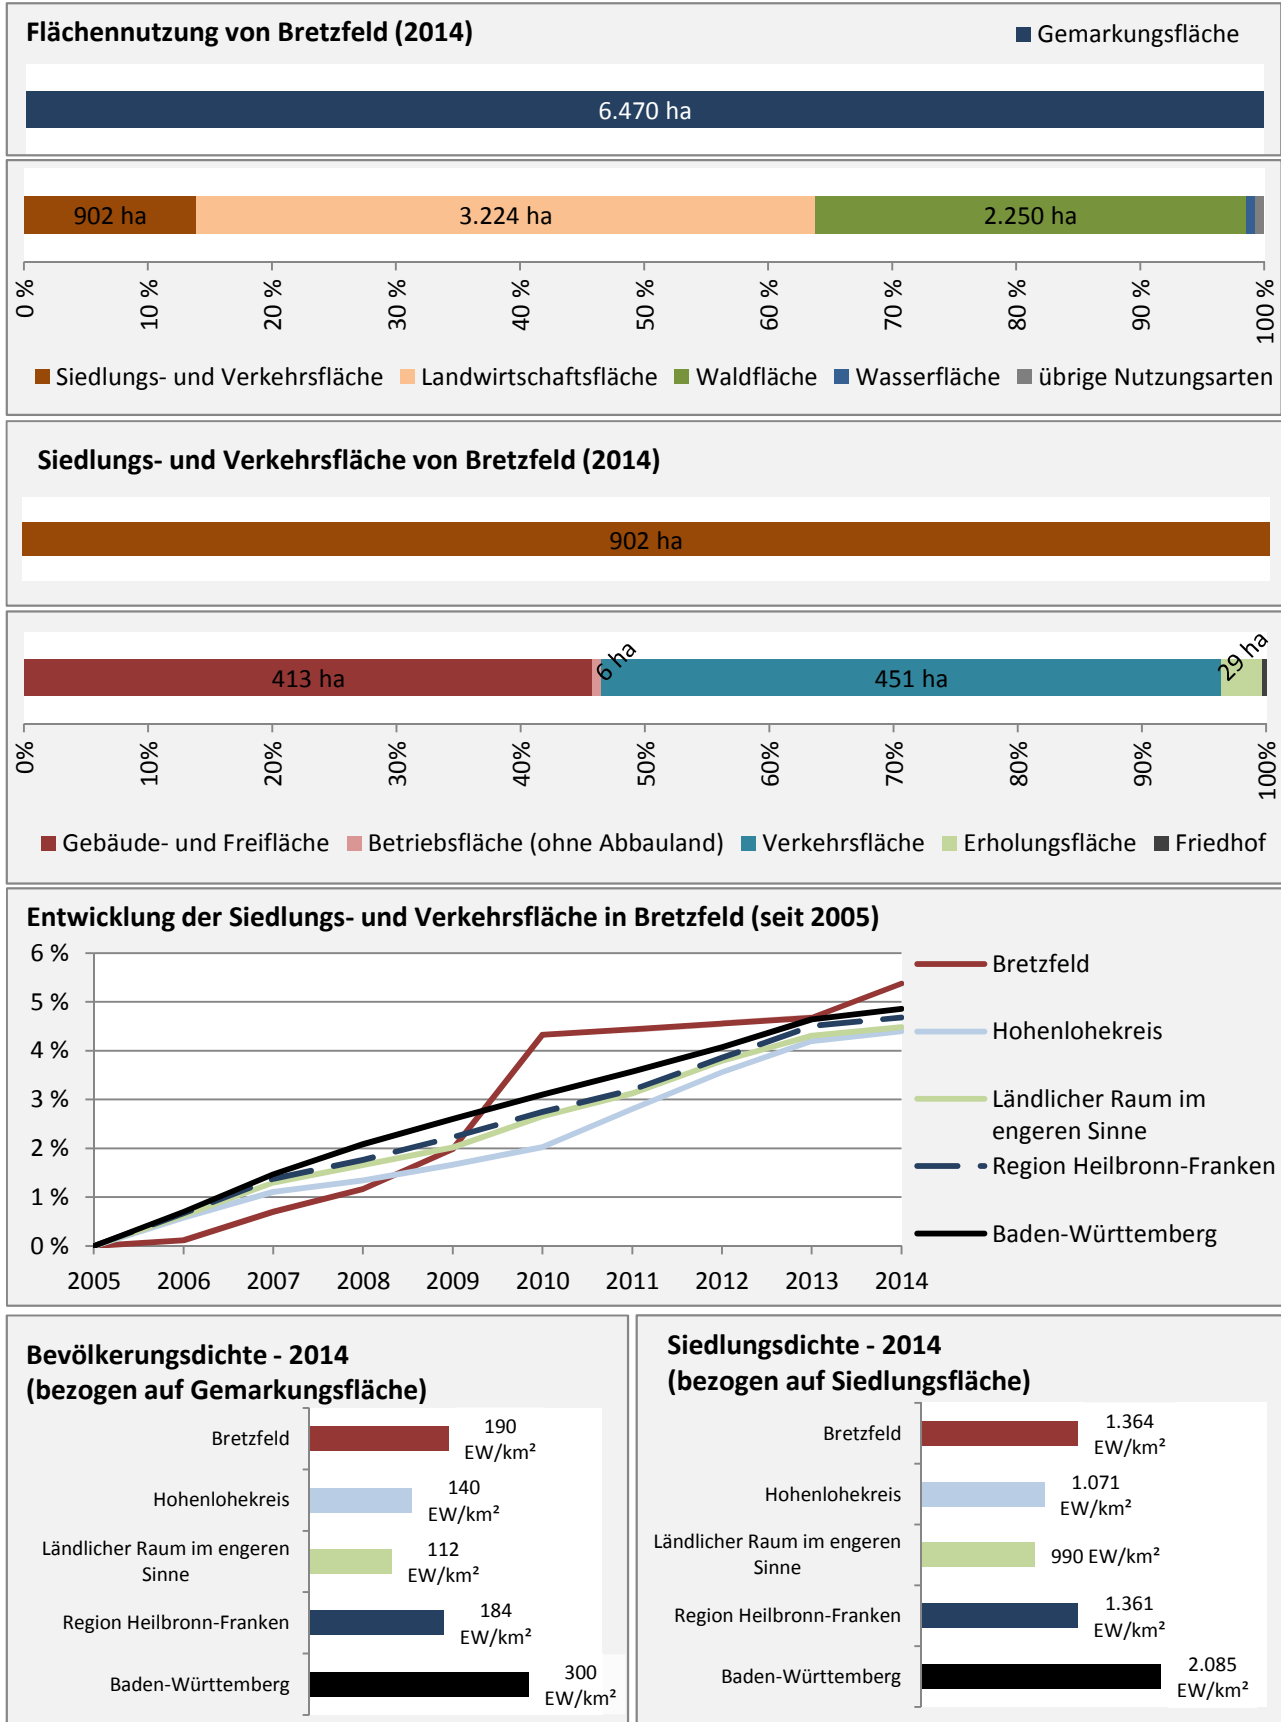

Bretzfeld - Flächenentwicklung

Datengrundlage: Landesamt für Statistik Baden-Württemberg

Abbildungen und Berechnungen: Regionalverband Heilbronn-Franken