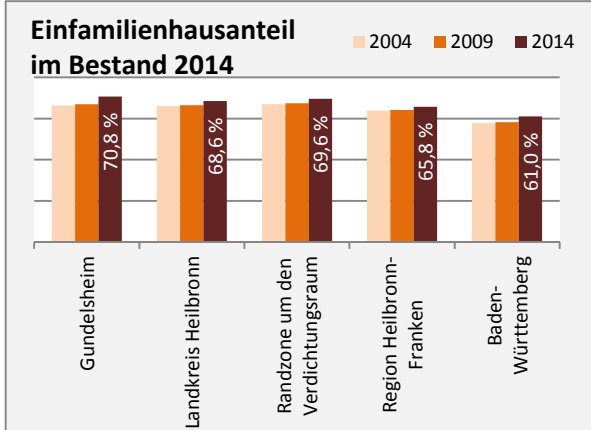

Gundelsheim - Wohnungsbestand und -entwicklung

Datengrundlage: Statistisches Landesamt Baden-Württemberg (ab 2011: Zensus 2011)

Abbildungen und Berechnungen: Regionalverband Heilbronn-Franken