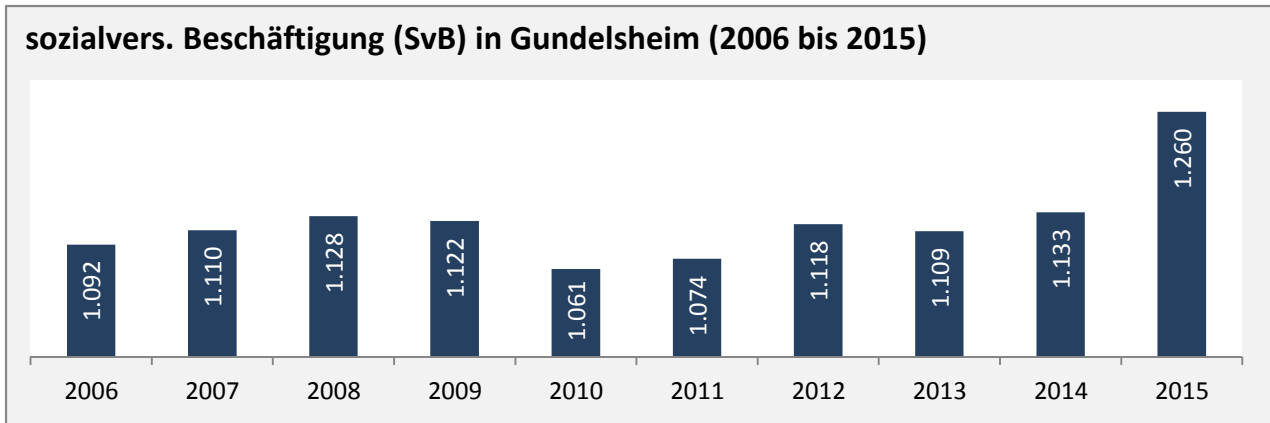

Gundelsheim - Beschäftigung

Datengrundlage: Statistik der Bundesagentur für Arbeit

Abbildungen und Berechnungen: Regionalverband Heilbronn-Franken