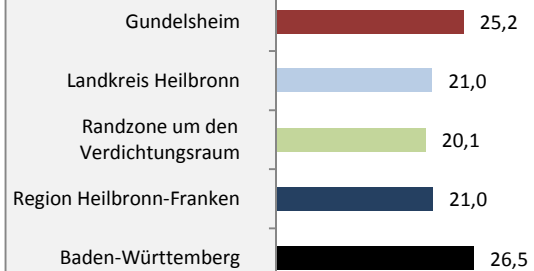

5-Jahres-Wertung (2010 - 2014): Wanderungsgewinne bzw. -verluste pro 1.000 Einwohner

Datengrundlage: Statistisches Landesamt Baden-Württemberg (ab 2011: Zensus 2011)

Abbildungen und Berechnungen: Regionalverband Heilbronn-Franken