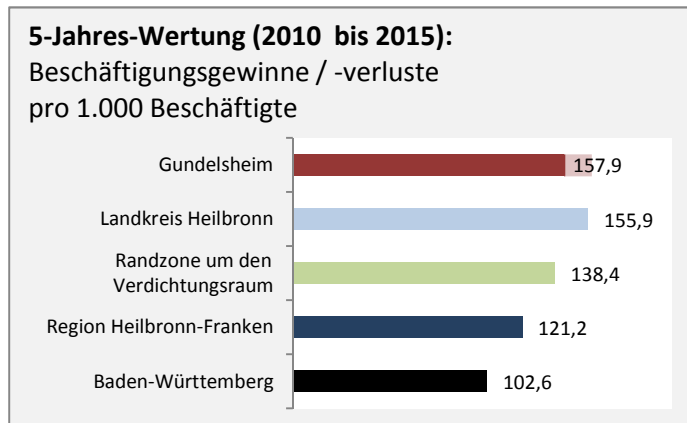

Gundelsheim - Beschäftigung

Datengrundlage: Statistik der Bundesagentur für Arbeit

Abbildungen und Berechnungen: Regionalverband Heilbronn-Franken