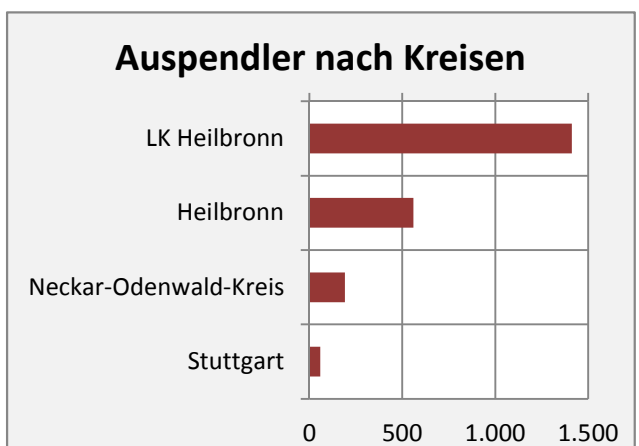

# Gundelsheim - Beschäftigung

Datengrundlage: Statistik der Bundesagentur für Arbeit

Abbildungen und Berechnungen: Regionalverband Heilbronn-Franken

# Gundelsheim - Pendler 2014

**Pendlersaldo: -1782**

Datengrundlage: Statistik der Bundesagentur für Arbeit

Abbildungen: Regionalverband Heilbronn-Franken (keine Berücksichtigung von Werten unter 30)