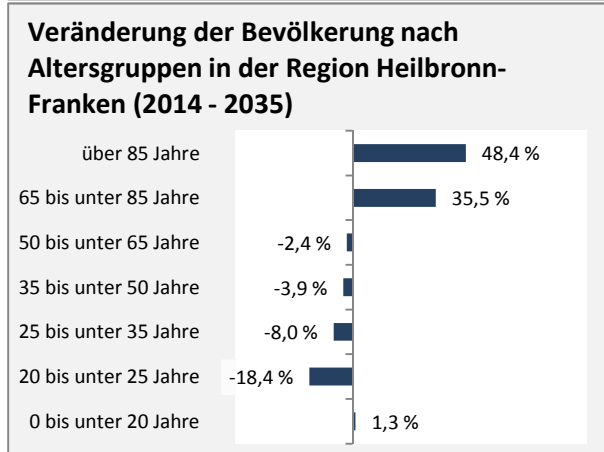

Gundelsheim - Bevölkerungsvorausrechnung 2015