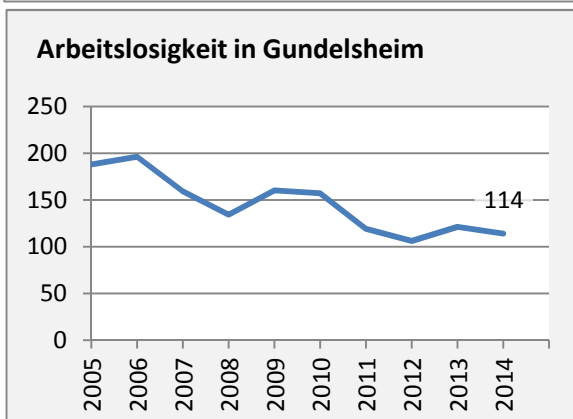

Gundelsheim - Beschäftigung

Datengrundlage: Statistik der Bundesagentur für Arbeit

Abbildungen und Berechnungen: Regionalverband Heilbronn-Franken