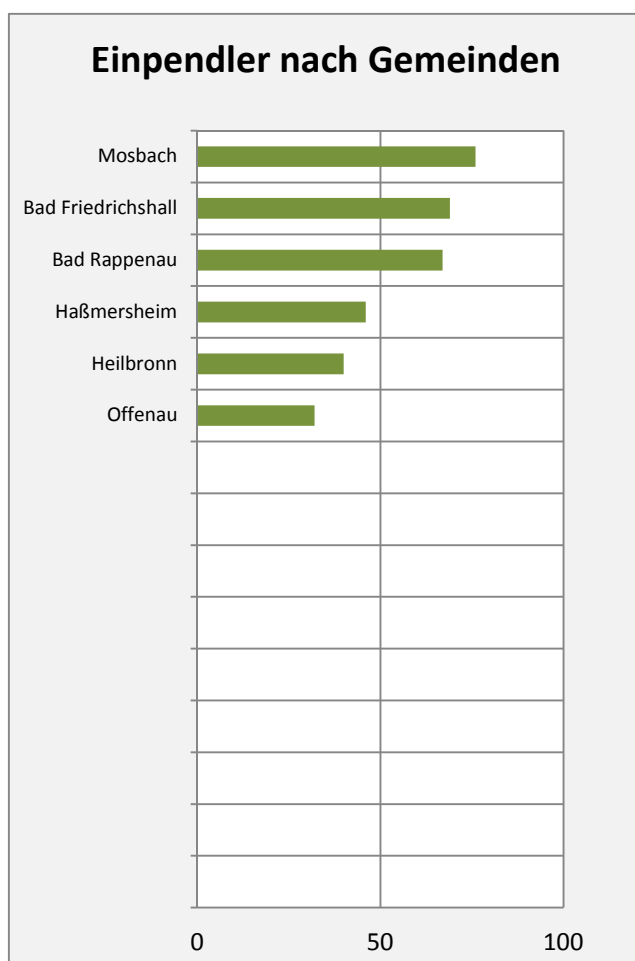

# Gundelsheim - Beschäftigung

Datengrundlage: Statistik der Bundesagentur für Arbeit

Abbildungen und Berechnungen: Regionalverband Heilbronn-Franken

# Gundelsheim - Pendler 2014

**Pendlersaldo: -1782**

Datengrundlage: Statistik der Bundesagentur für Arbeit

Abbildungen: Regionalverband Heilbronn-Franken (keine Berücksichtigung von Werten unter 30)