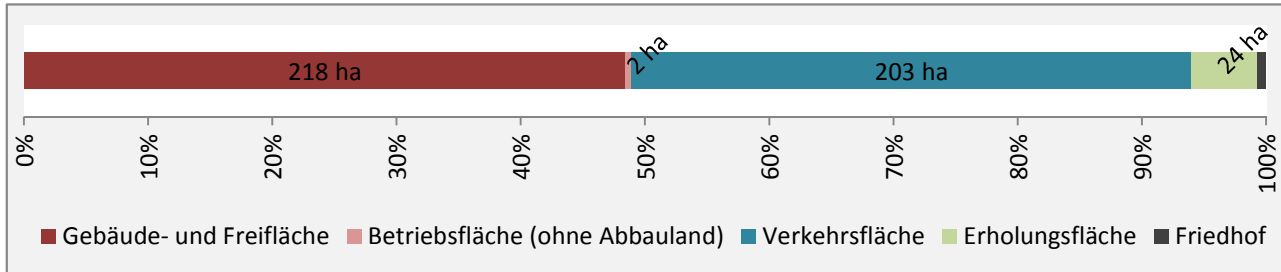

Gundelsheim - Flächenentwicklung

Datengrundlage: Landesamt für Statistik Baden-Württemberg

Abbildungen und Berechnungen: Regionalverband Heilbronn-Franken