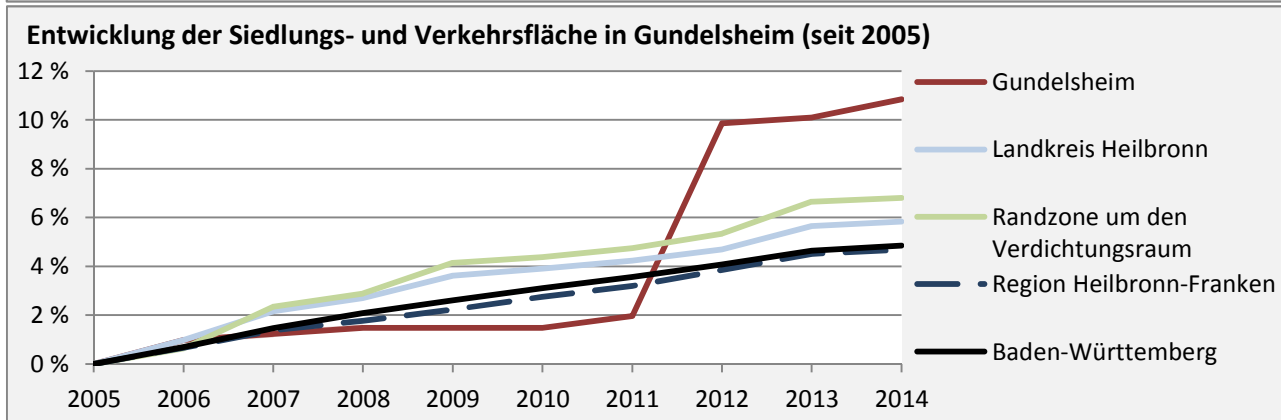

Gundelsheim - Flächenentwicklung

Datengrundlage: Landesamt für Statistik Baden-Württemberg

Abbildungen und Berechnungen: Regionalverband Heilbronn-Franken