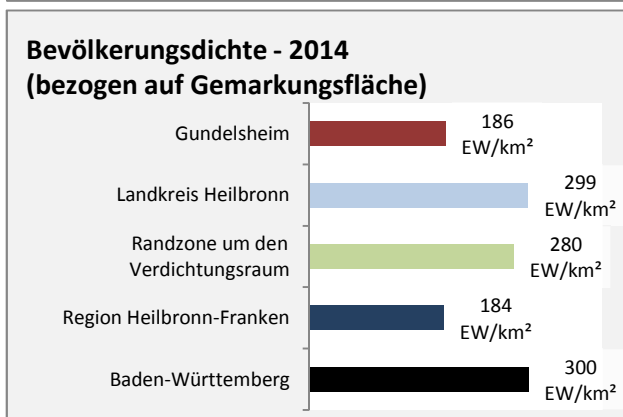

Gundelsheim - Flächenentwicklung

Datengrundlage: Landesamt für Statistik Baden-Württemberg

Abbildungen und Berechnungen: Regionalverband Heilbronn-Franken