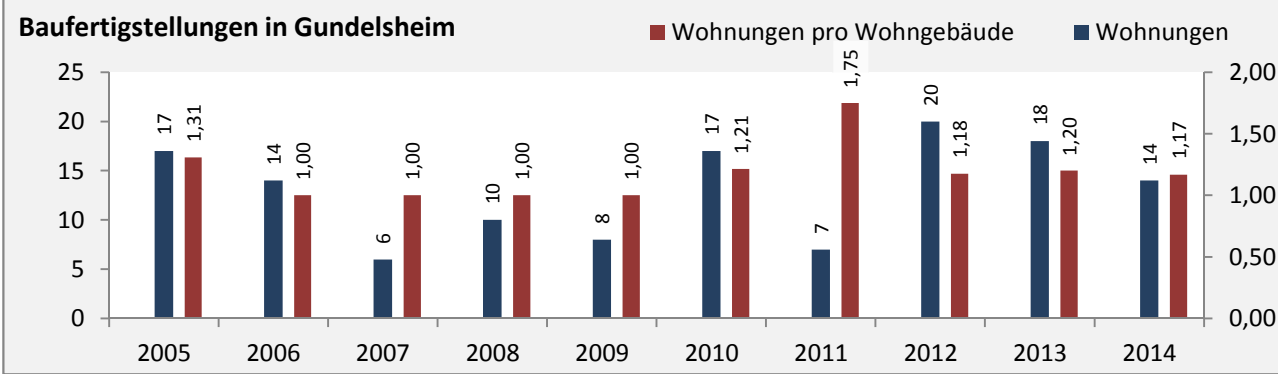

Gundelsheim - Wohnungsbestand und -entwicklung

Datengrundlage: Statistisches Landesamt Baden-Württemberg (ab 2011: Zensus 2011)

Abbildungen und Berechnungen: Regionalverband Heilbronn-Franken