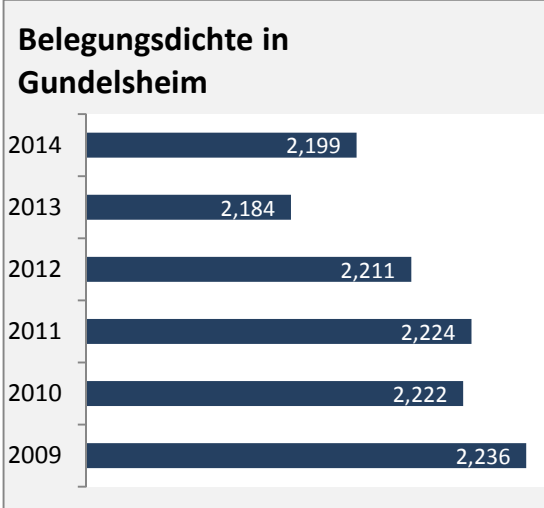

Gundelsheim - Wohnungsbestand und -entwicklung

Datengrundlage: Statistisches Landesamt Baden-Württemberg (ab 2011: Zensus 2011)

Abbildungen und Berechnungen: Regionalverband Heilbronn-Franken