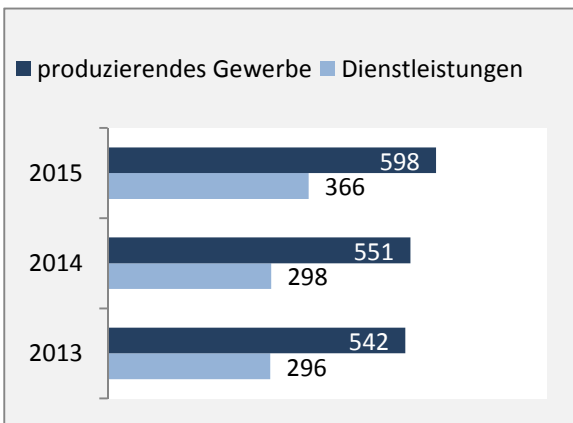

Gundelsheim - Beschäftigung

Datengrundlage: Statistik der Bundesagentur für Arbeit

Abbildungen und Berechnungen: Regionalverband Heilbronn-Franken