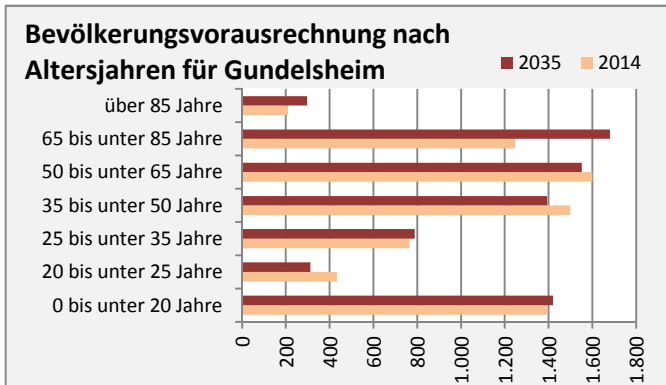

# Gundelsheim - Bevölkerung

**Bevölkerungsstand in Gundelsheim (2005 bis 2014)**

**Bevölkerungsentwicklung in Gundelsheim (seit 2005)**

**Geburten und Sterbefälle in Gundelsheim**

**5-Jahres-Wertung (2010-2014): natürliche Bevölkerungsentwicklung pro 1.000 Einwohner**

**Wanderungssaldi Gundelsheim**

**5-Jahres-Wertung (2010 - 2014): Wanderungsgewinne bzw. -verluste pro 1.000 Einwohner**

Datengrundlage: Statistisches Landesamt Baden-Württemberg (ab 2011: Zensus 2011)

Abbildungen und Berechnungen: Regionalverband Heilbronn-Franken

# Gundelsheim - Bevölkerungsvorausrechnung 2015