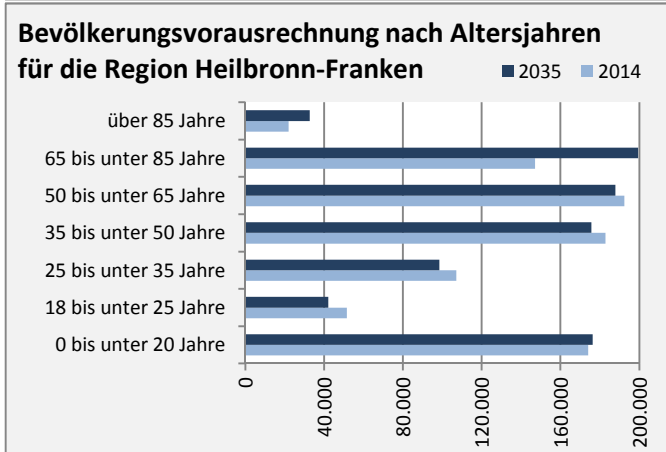

# Gundelsheim - Bevölkerung

**Bevölkerungsstand in Gundelsheim (2005 bis 2014)**

**Bevölkerungsentwicklung in Gundelsheim (seit 2005)**

**Geburten und Sterbefälle in Gundelsheim**

**5-Jahres-Wertung (2010-2014): natürliche Bevölkerungsentwicklung pro 1.000 Einwohner**

**Wanderungssaldi Gundelsheim**

**5-Jahres-Wertung (2010 - 2014): Wanderungsgewinne bzw. -verluste pro 1.000 Einwohner**

Datengrundlage: Statistisches Landesamt Baden-Württemberg (ab 2011: Zensus 2011)

Abbildungen und Berechnungen: Regionalverband Heilbronn-Franken

# Gundelsheim - Bevölkerungsvorausrechnung 2015