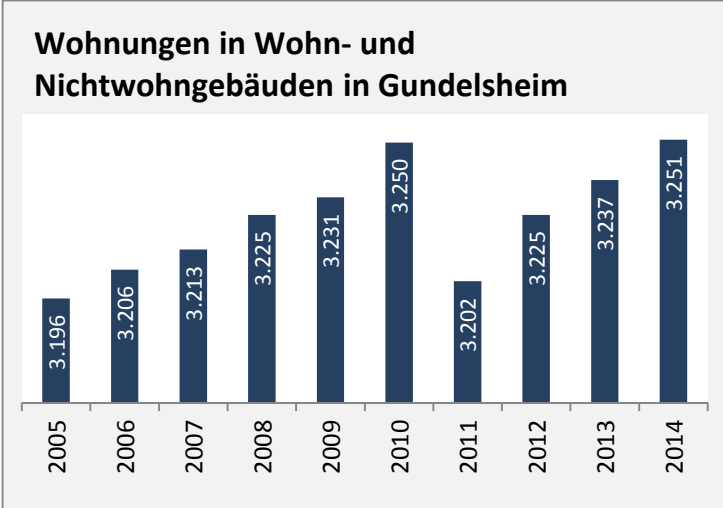

Gundelsheim - Wohnungsbestand und -entwicklung

Datengrundlage: Statistisches Landesamt Baden-Württemberg (ab 2011: Zensus 2011)

Abbildungen und Berechnungen: Regionalverband Heilbronn-Franken