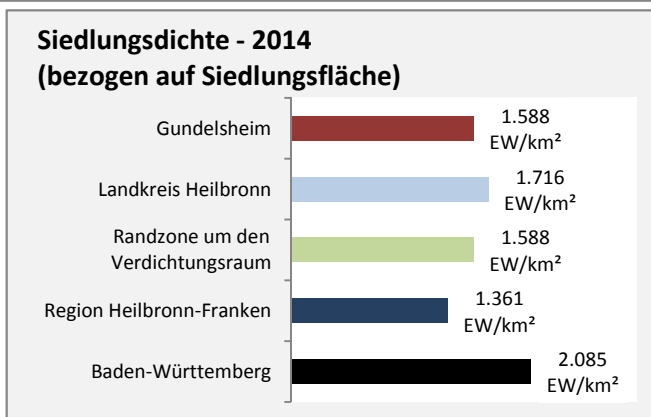

Gundelsheim - Flächenentwicklung

Datengrundlage: Landesamt für Statistik Baden-Württemberg

Abbildungen und Berechnungen: Regionalverband Heilbronn-Franken