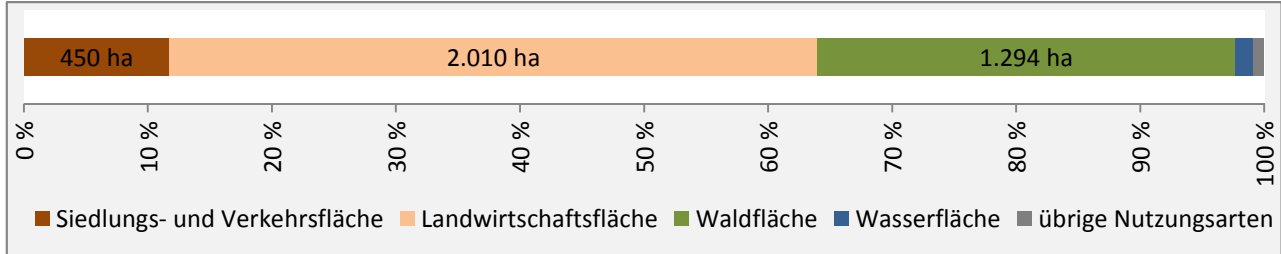

Gundelsheim - Flächenentwicklung

Datengrundlage: Landesamt für Statistik Baden-Württemberg

Abbildungen und Berechnungen: Regionalverband Heilbronn-Franken