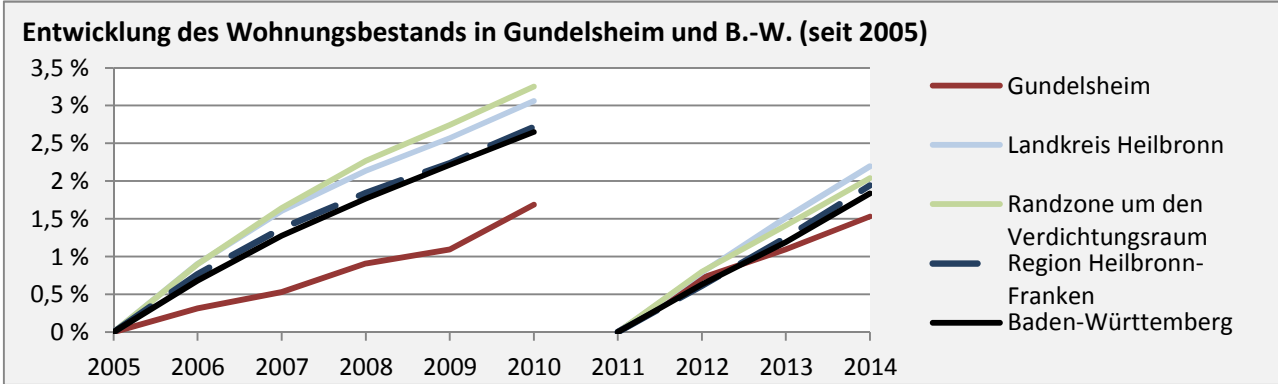

Gundelsheim - Wohnungsbestand und -entwicklung

Datengrundlage: Statistisches Landesamt Baden-Württemberg (ab 2011: Zensus 2011)

Abbildungen und Berechnungen: Regionalverband Heilbronn-Franken