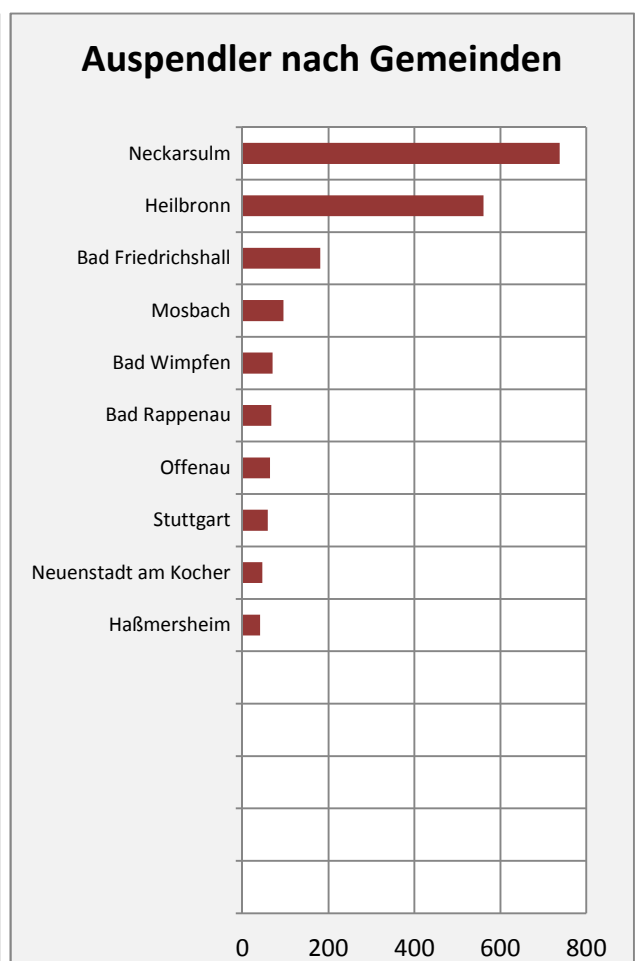

# Gundelsheim - Beschäftigung

Datengrundlage: Statistik der Bundesagentur für Arbeit

Abbildungen und Berechnungen: Regionalverband Heilbronn-Franken

# Gundelsheim - Pendler 2014

**Pendlersaldo: -1782**

Datengrundlage: Statistik der Bundesagentur für Arbeit

Abbildungen: Regionalverband Heilbronn-Franken (keine Berücksichtigung von Werten unter 30)