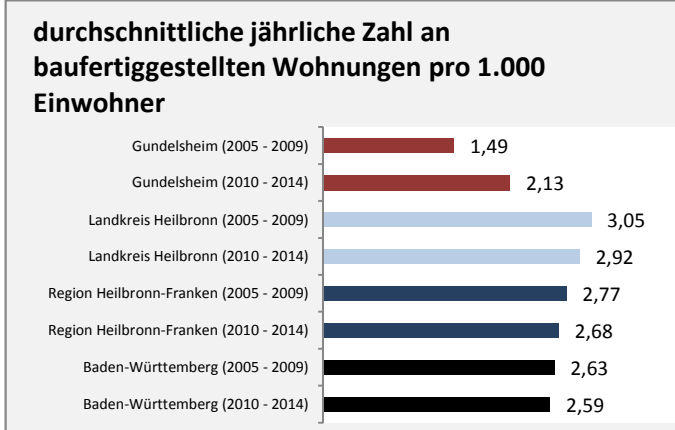

Gundelsheim - Wohnungsbestand und -entwicklung

Datengrundlage: Statistisches Landesamt Baden-Württemberg (ab 2011: Zensus 2011)

Abbildungen und Berechnungen: Regionalverband Heilbronn-Franken