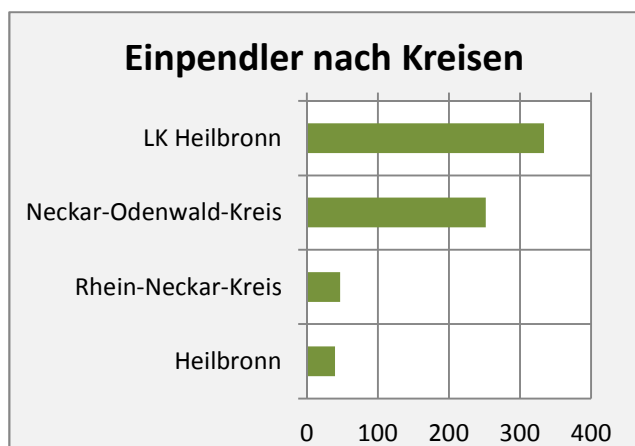

# Gundelsheim - Beschäftigung

Datengrundlage: Statistik der Bundesagentur für Arbeit

Abbildungen und Berechnungen: Regionalverband Heilbronn-Franken

# Gundelsheim - Pendler 2014

**Pendlersaldo: -1782**

Datengrundlage: Statistik der Bundesagentur für Arbeit

Abbildungen: Regionalverband Heilbronn-Franken (keine Berücksichtigung von Werten unter 30)