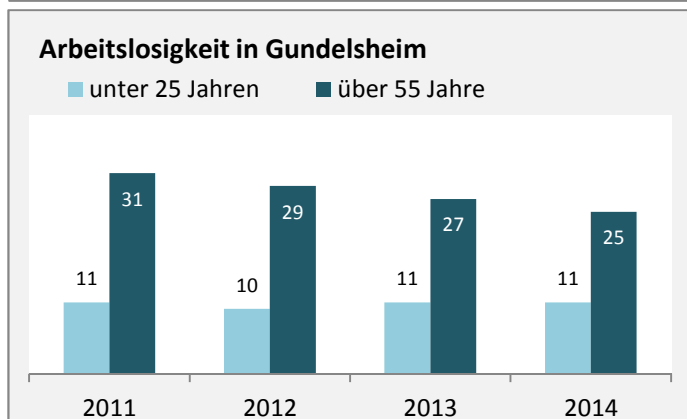

Gundelsheim - Beschäftigung

Datengrundlage: Statistik der Bundesagentur für Arbeit

Abbildungen und Berechnungen: Regionalverband Heilbronn-Franken