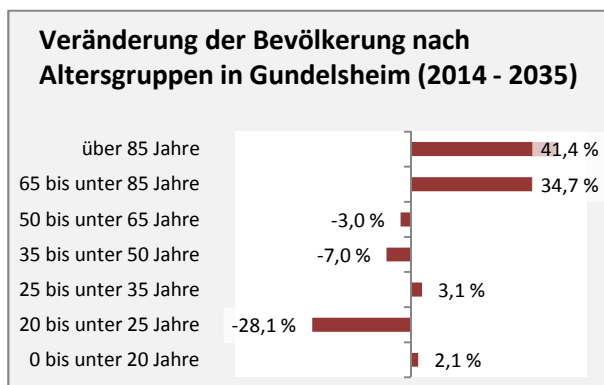

Gundelsheim - Bevölkerungsvorausrechnung 2015