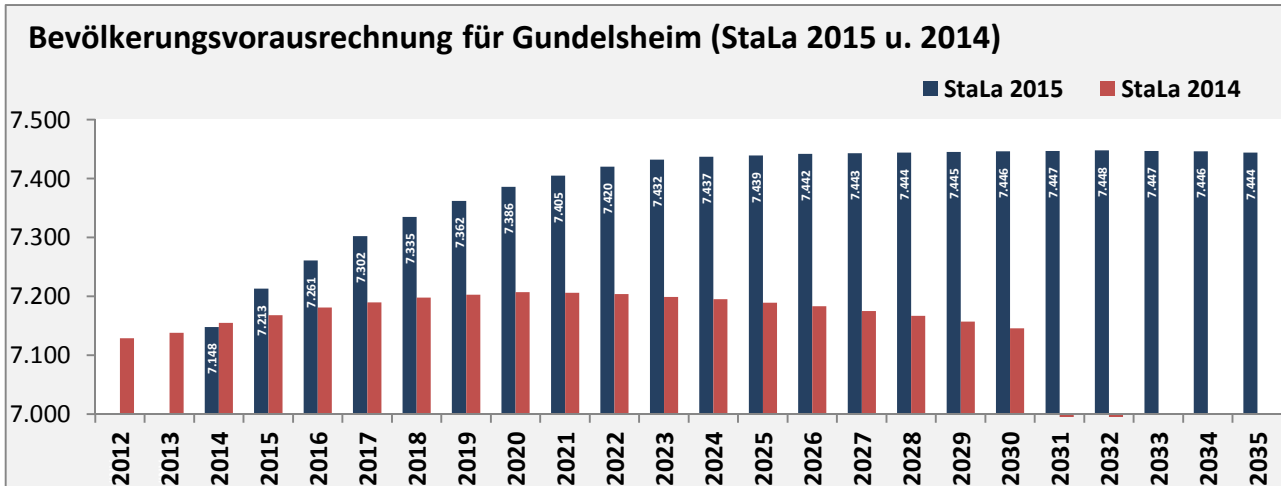

Gundelsheim - Bevölkerungsvorausrechnung 2015