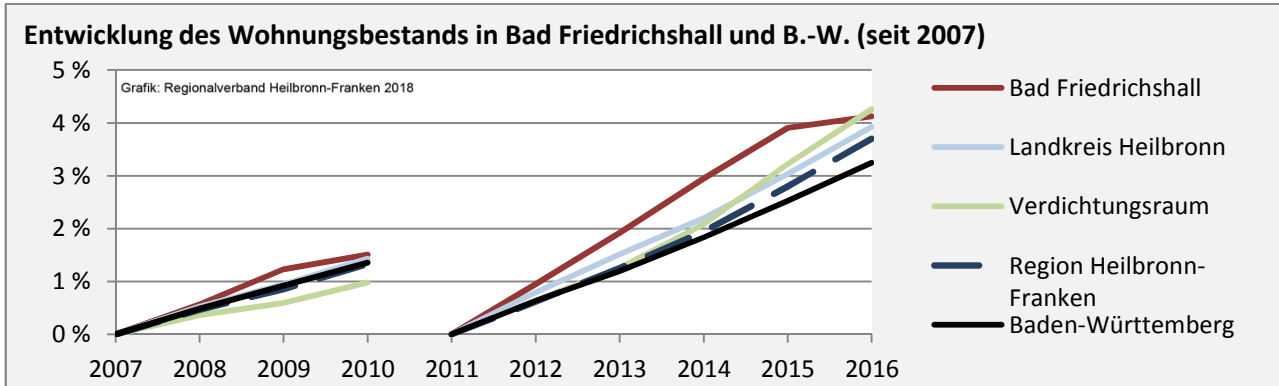

Bad Friedrichshall - Wohnungsbestand und -entwicklung

Datengrundlage: Statistisches Landesamt Baden-Württemberg (ab 2011: Zensus 2011)

Abbildungen und Berechnungen: Regionalverband Heilbronn-Franken