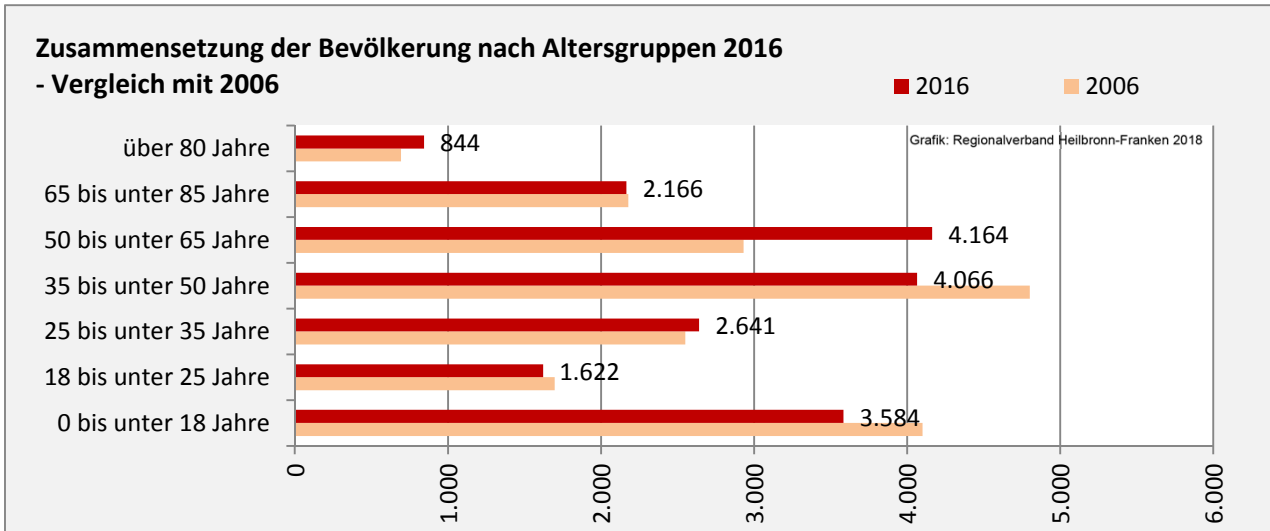

Bad Friedrichshall - Bevölkerung

Datengrundlage: Landesamt für Statistik Baden-Württemberg
Abbildungen und Berechnungen: Regionalverband Heilbronn-Franken