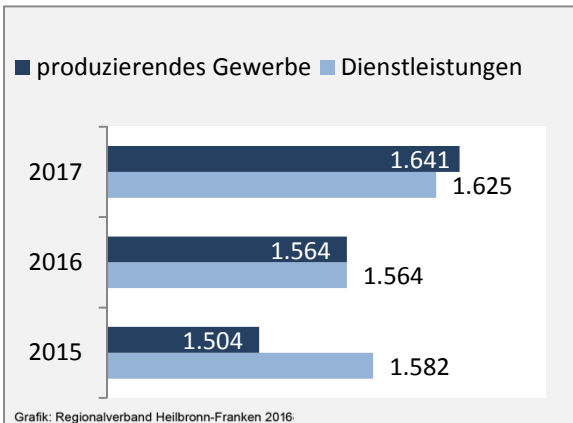

Bad Friedrichshall - Beschäftigung

Datengrundlage: Statistik der Bundesagentur für Arbeit

Abbildungen und Berechnungen: Regionalverband Heilbronn-Franken