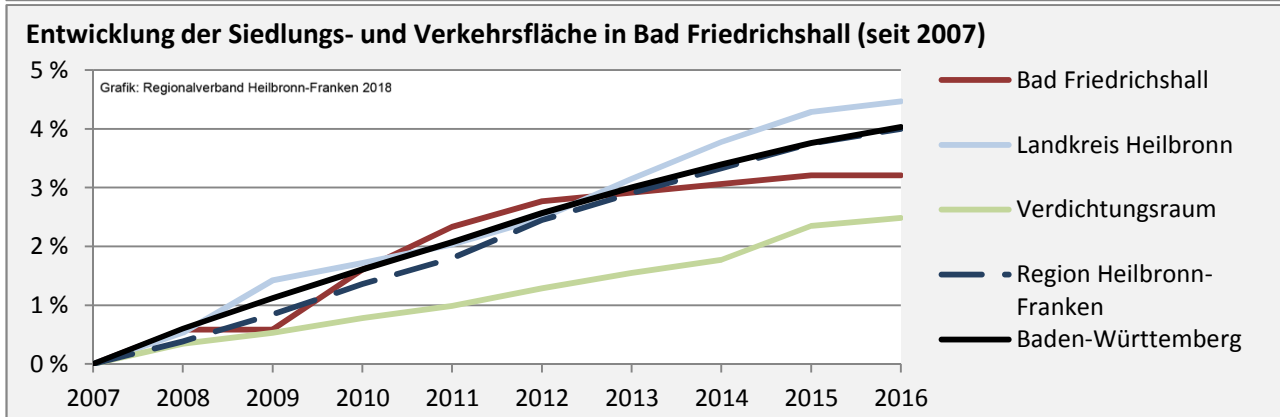

Bad Friedrichshall - Flächenentwicklung

Datengrundlage: Landesamt für Statistik Baden-Württemberg

Abbildungen und Berechnungen: Regionalverband Heilbronn-Franken