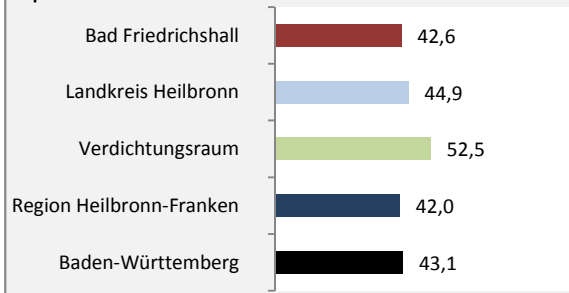

5-Jahres-Wertung (2012 - 2016): Wanderungsgewinne bzw. -verluste pro 1.000 Einwohner

Datengrundlage: Landesamt für Statistik Baden-Württemberg

Abbildungen und Berechnungen: Regionalverband Heilbronn-Franken