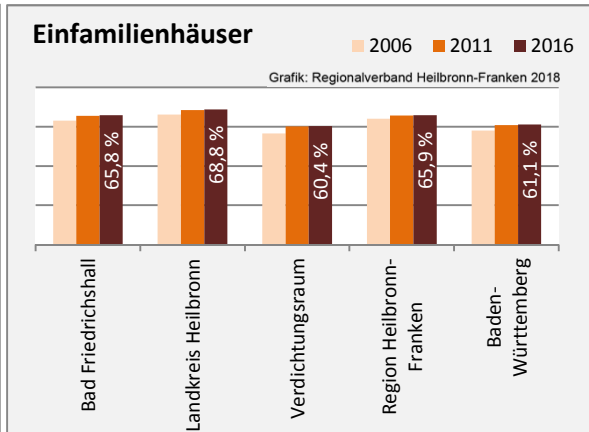

Bad Friedrichshall - Wohnungsbestand und -entwicklung

Datengrundlage: Statistisches Landesamt Baden-Württemberg (ab 2011: Zensus 2011)

Abbildungen und Berechnungen: Regionalverband Heilbronn-Franken