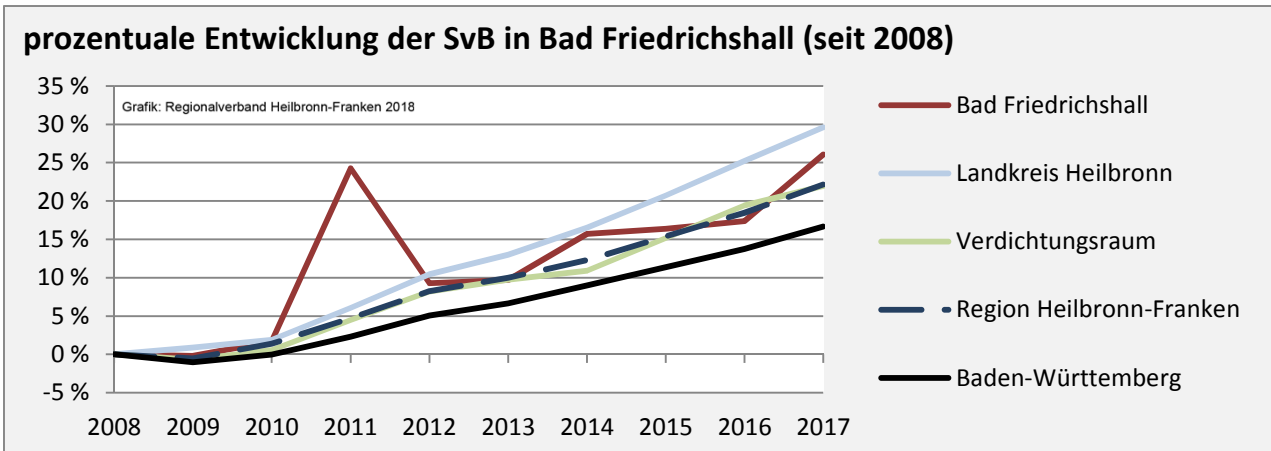

Bad Friedrichshall - Beschäftigung

Datengrundlage: Statistik der Bundesagentur für Arbeit

Abbildungen und Berechnungen: Regionalverband Heilbronn-Franken