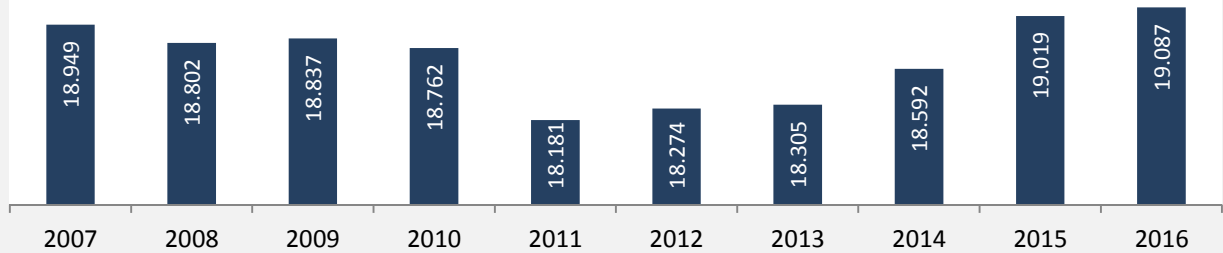

Bad Friedrichshall - Bevölkerung

Bevölkerungsstand in Bad Friedrichshall (2007 bis 2016)

Grafik: Regionalverband Heilbronn-Franken 2018

Bevölkerungsentwicklung in Bad Friedrichshall (seit 2007)

Grafik: Regionalverband Heilbronn-Franken 2018

Geburten und Sterbefälle in Bad Friedrichshall

5-Jahres-Wertung (2012 - 2016): natürliche Bevölkerungsentwicklung pro 1.000 Einwohner

Grafik: Regionalverband Heilbronn-Franken 2018

Wanderungssaldi Bad Friedrichshall