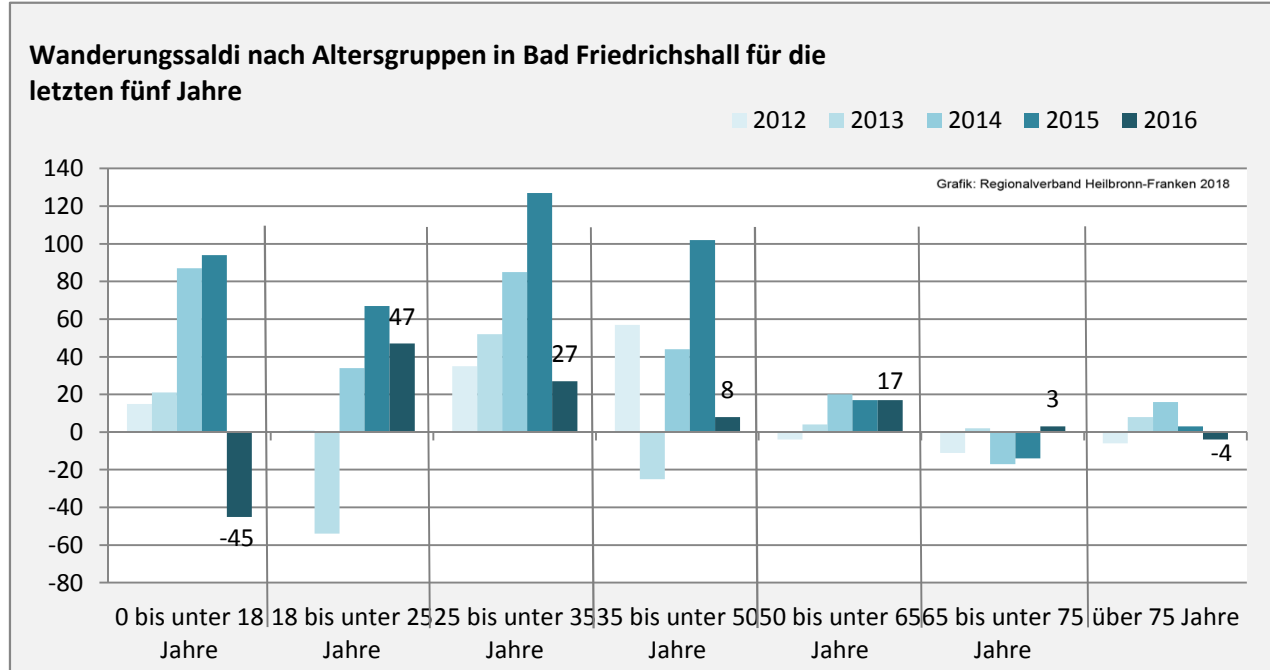

Bad Friedrichshall - Bevölkerung

Datengrundlage: Landesamt für Statistik Baden-Württemberg
Abbildungen und Berechnungen: Regionalverband Heilbronn-Franken