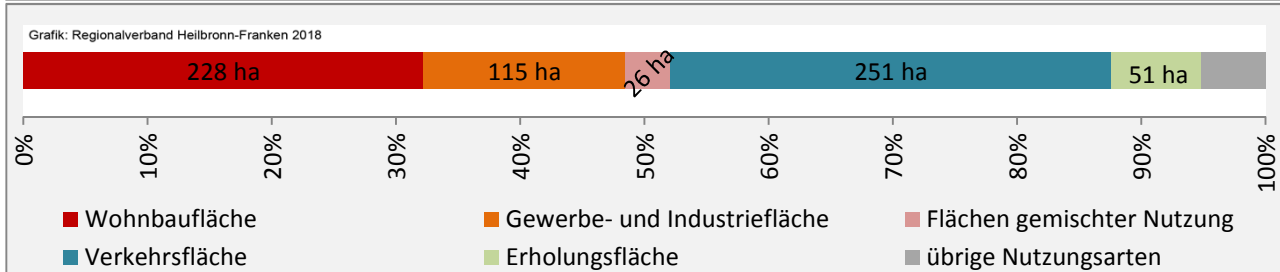

Bad Friedrichshall - Flächenentwicklung

Datengrundlage: Landesamt für Statistik Baden-Württemberg

Abbildungen und Berechnungen: Regionalverband Heilbronn-Franken