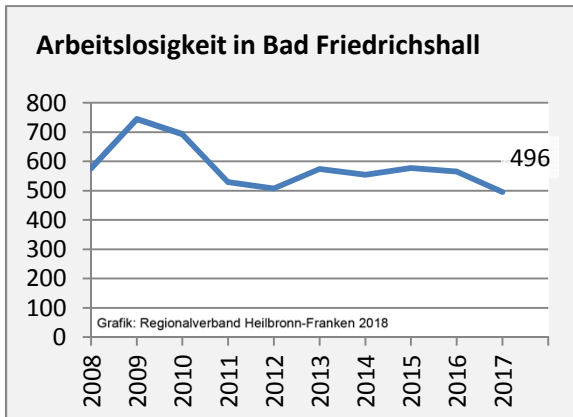

Bad Friedrichshall - Beschäftigung

Datengrundlage: Statistik der Bundesagentur für Arbeit

Abbildungen und Berechnungen: Regionalverband Heilbronn-Franken