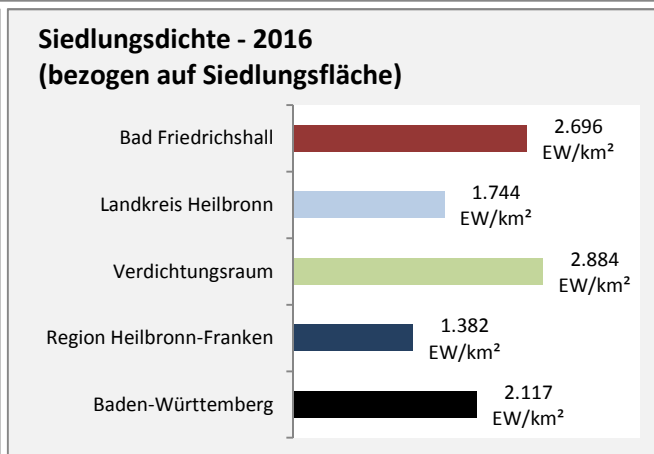

Bad Friedrichshall - Flächenentwicklung

Datengrundlage: Landesamt für Statistik Baden-Württemberg

Abbildungen und Berechnungen: Regionalverband Heilbronn-Franken