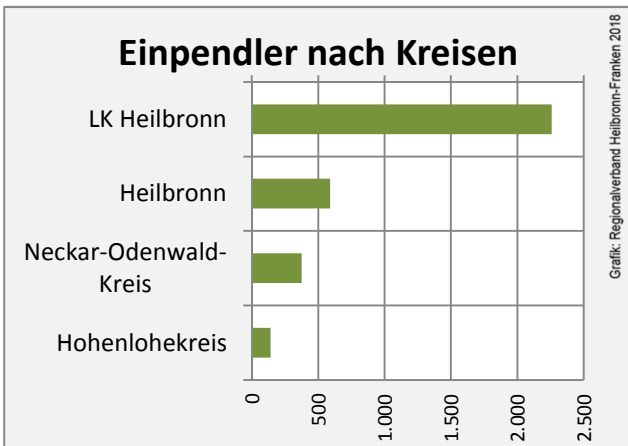

Grafik: Regionalverband Heilbronn-Franken 2018

5-Jahres-Wertung (2012 - 2016): Wanderungsgewinne bzw. -verluste pro 1.000 Einwohner

Datengrundlage: Landesamt für Statistik Baden-Württemberg

Abbildungen und Berechnungen: Regionalverband Heilbronn-Franken

Bad Friedrichshall - Bevölkerung

Datengrundlage: Landesamt für Statistik Baden-Württemberg
Abbildungen und Berechnungen: Regionalverband Heilbronn-Franken

Bad Friedrichshall - Beschäftigung

Datengrundlage: Statistik der Bundesagentur für Arbeit

Abbildungen und Berechnungen: Regionalverband Heilbronn-Franken

Bad Friedrichshall - Pendlerverflechtungen 2017

Pendlersaldo: -3615

Datengrundlage: Statistik der Bundesagentur für Arbeit

Abbildungen: Regionalverband Heilbronn-Franken (keine Berücksichtigung von Werten unter 30)