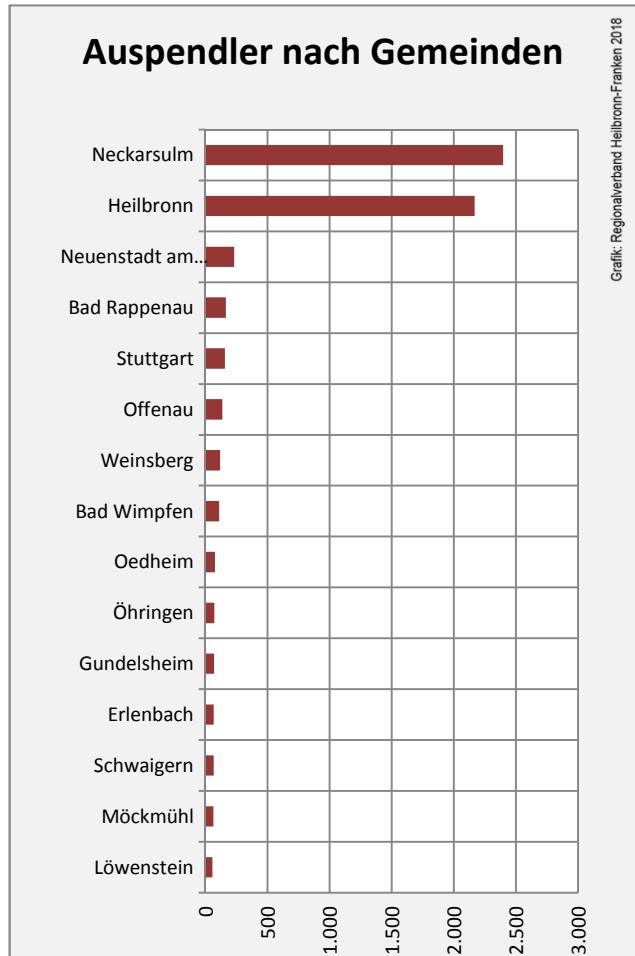

Grafik: Regionalverband Heilbronn-Franken 2018

5-Jahres-Wertung (2012 - 2016): Wanderungsgewinne bzw. -verluste pro 1.000 Einwohner

Datengrundlage: Landesamt für Statistik Baden-Württemberg

Abbildungen und Berechnungen: Regionalverband Heilbronn-Franken

Bad Friedrichshall - Bevölkerung

Datengrundlage: Landesamt für Statistik Baden-Württemberg
Abbildungen und Berechnungen: Regionalverband Heilbronn-Franken

Bad Friedrichshall - Beschäftigung

Datengrundlage: Statistik der Bundesagentur für Arbeit

Abbildungen und Berechnungen: Regionalverband Heilbronn-Franken

Bad Friedrichshall - Pendlerverflechtungen 2017

Pendlersaldo: -3615

Datengrundlage: Statistik der Bundesagentur für Arbeit

Abbildungen: Regionalverband Heilbronn-Franken (keine Berücksichtigung von Werten unter 30)