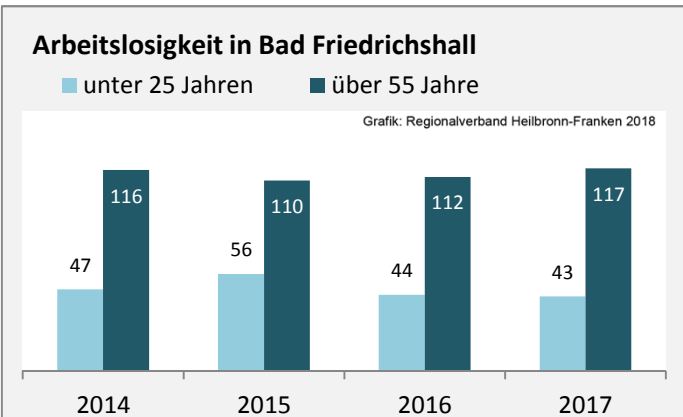

Bad Friedrichshall - Beschäftigung

Datengrundlage: Statistik der Bundesagentur für Arbeit

Abbildungen und Berechnungen: Regionalverband Heilbronn-Franken