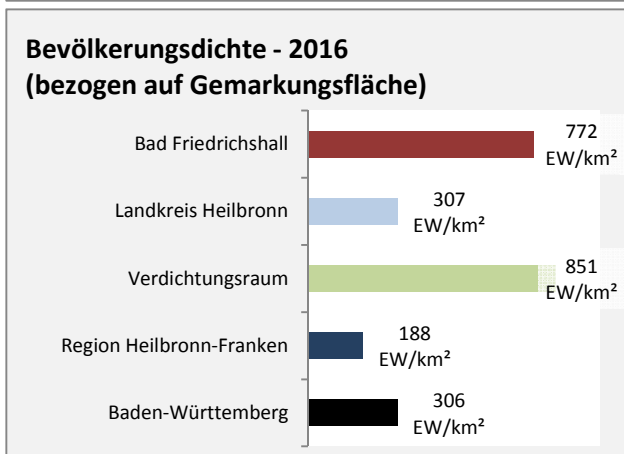

Bad Friedrichshall - Flächenentwicklung

Datengrundlage: Landesamt für Statistik Baden-Württemberg

Abbildungen und Berechnungen: Regionalverband Heilbronn-Franken