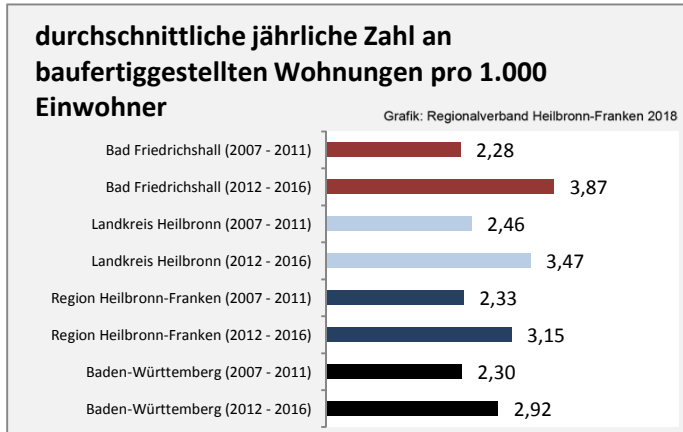

Bad Friedrichshall - Wohnungsbestand und -entwicklung

Datengrundlage: Statistisches Landesamt Baden-Württemberg (ab 2011: Zensus 2011)

Abbildungen und Berechnungen: Regionalverband Heilbronn-Franken