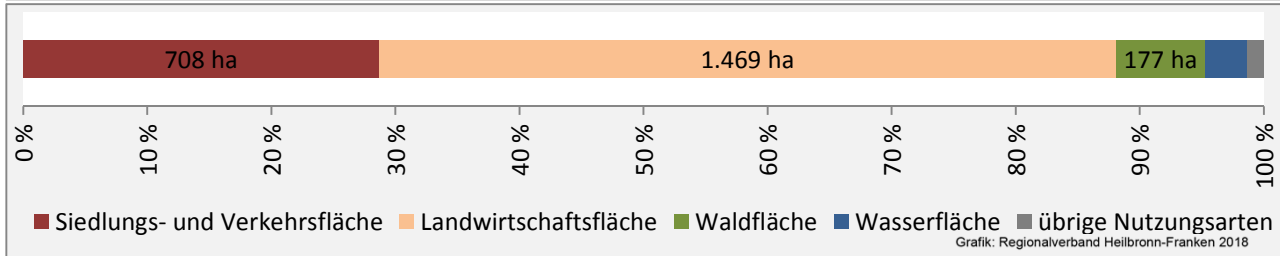

Bad Friedrichshall - Flächenentwicklung

Datengrundlage: Landesamt für Statistik Baden-Württemberg

Abbildungen und Berechnungen: Regionalverband Heilbronn-Franken