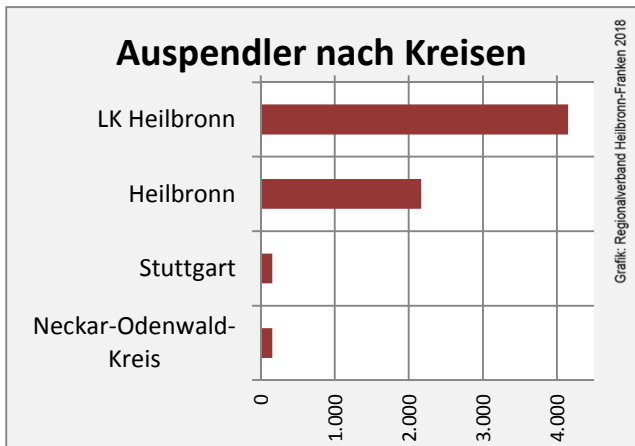

Grafik: Regionalverband Heilbronn-Franken 2018

5-Jahres-Wertung (2012 - 2016): Wanderungsgewinne bzw. -verluste pro 1.000 Einwohner

Datengrundlage: Landesamt für Statistik Baden-Württemberg

Abbildungen und Berechnungen: Regionalverband Heilbronn-Franken

Bad Friedrichshall - Bevölkerung

Datengrundlage: Landesamt für Statistik Baden-Württemberg
Abbildungen und Berechnungen: Regionalverband Heilbronn-Franken

Bad Friedrichshall - Beschäftigung

Datengrundlage: Statistik der Bundesagentur für Arbeit

Abbildungen und Berechnungen: Regionalverband Heilbronn-Franken

Bad Friedrichshall - Pendlerverflechtungen 2017

Pendlersaldo: -3615

Datengrundlage: Statistik der Bundesagentur für Arbeit

Abbildungen: Regionalverband Heilbronn-Franken (keine Berücksichtigung von Werten unter 30)