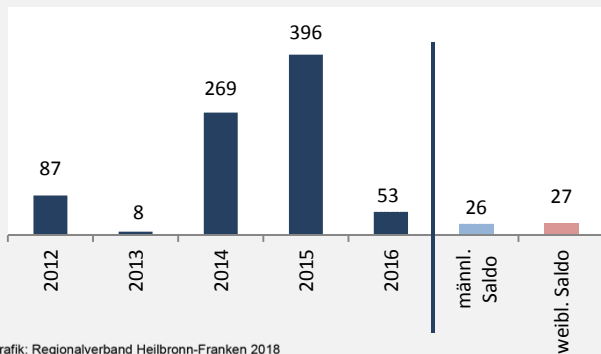

Geburten und Sterbefälle in Bad Friedrichshall

5-Jahres-Wertung (2012 - 2016): natürliche Bevölkerungsentwicklung pro 1.000 Einwohner

Grafik: Regionalverband Heilbronn-Franken 2018

Wanderungssaldi Bad Friedrichshall