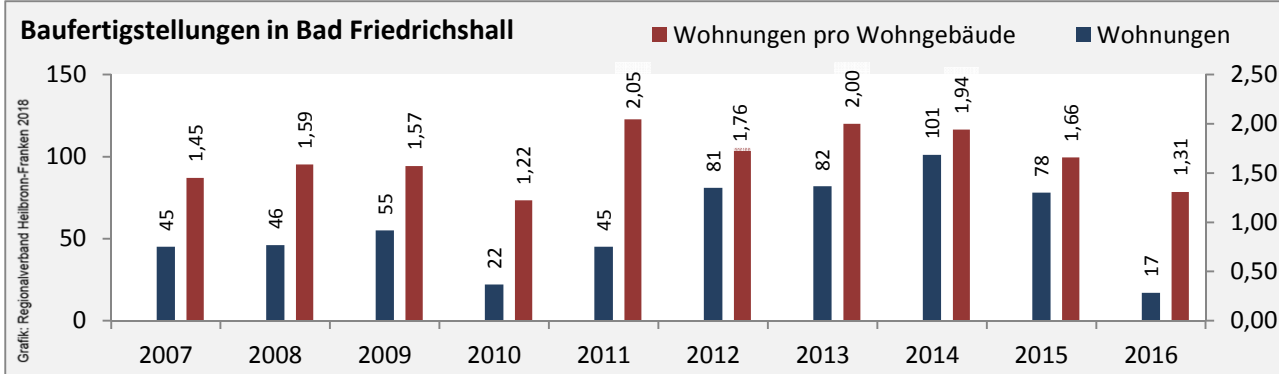

Bad Friedrichshall - Wohnungsbestand und -entwicklung

Datengrundlage: Statistisches Landesamt Baden-Württemberg (ab 2011: Zensus 2011)

Abbildungen und Berechnungen: Regionalverband Heilbronn-Franken