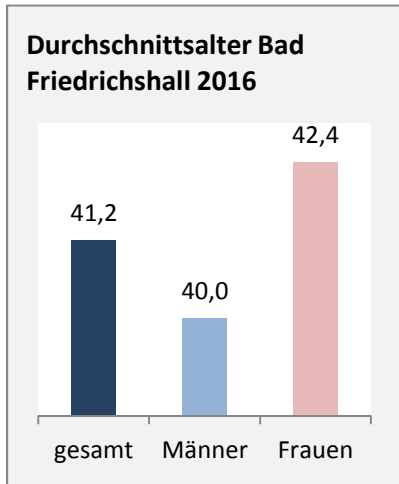

Bad Friedrichshall - Bevölkerung

Datengrundlage: Landesamt für Statistik Baden-Württemberg
Abbildungen und Berechnungen: Regionalverband Heilbronn-Franken