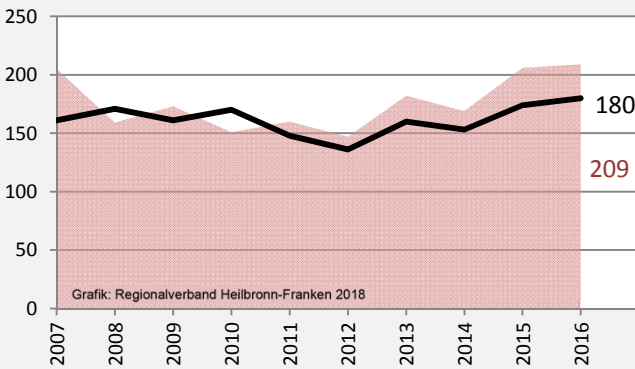

Bad Friedrichshall - Bevölkerung

Bevölkerungsstand in Bad Friedrichshall (2007 bis 2016)

Grafik: Regionalverband Heilbronn-Franken 2018

Bevölkerungsentwicklung in Bad Friedrichshall (seit 2007)

Grafik: Regionalverband Heilbronn-Franken 2018

Geburten und Sterbefälle in Bad Friedrichshall

5-Jahres-Wertung (2012 - 2016): natürliche Bevölkerungsentwicklung pro 1.000 Einwohner

Grafik: Regionalverband Heilbronn-Franken 2018

Wanderungssaldi Bad Friedrichshall