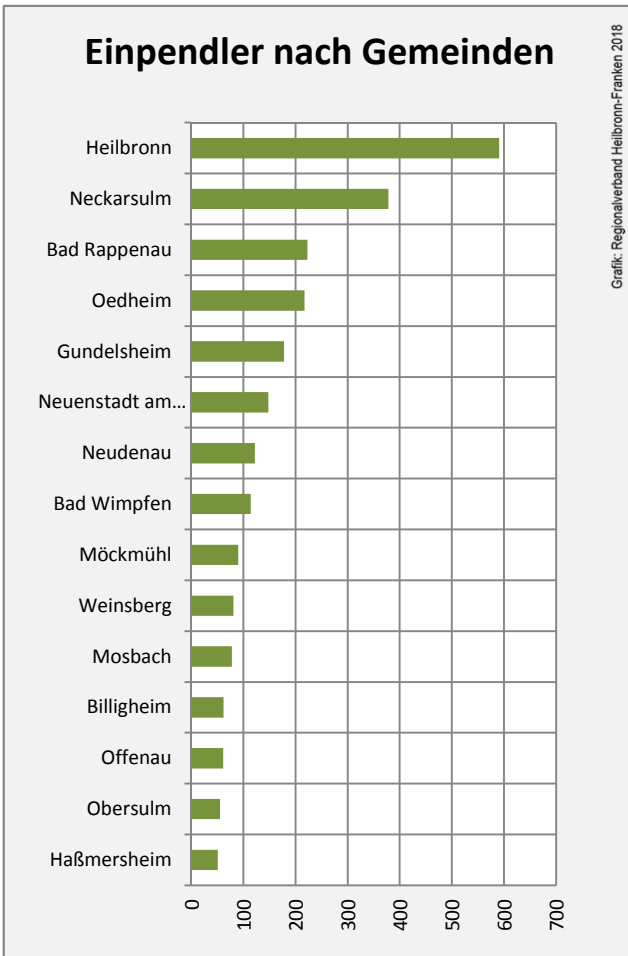

Grafik: Regionalverband Heilbronn-Franken 2018

5-Jahres-Wertung (2012 - 2016): Wanderungsgewinne bzw. -verluste pro 1.000 Einwohner

Datengrundlage: Landesamt für Statistik Baden-Württemberg

Abbildungen und Berechnungen: Regionalverband Heilbronn-Franken

Bad Friedrichshall - Bevölkerung

Datengrundlage: Landesamt für Statistik Baden-Württemberg
Abbildungen und Berechnungen: Regionalverband Heilbronn-Franken

Bad Friedrichshall - Beschäftigung

Datengrundlage: Statistik der Bundesagentur für Arbeit

Abbildungen und Berechnungen: Regionalverband Heilbronn-Franken

Bad Friedrichshall - Pendlerverflechtungen 2017

Pendlersaldo: -3615

Datengrundlage: Statistik der Bundesagentur für Arbeit

Abbildungen: Regionalverband Heilbronn-Franken (keine Berücksichtigung von Werten unter 30)