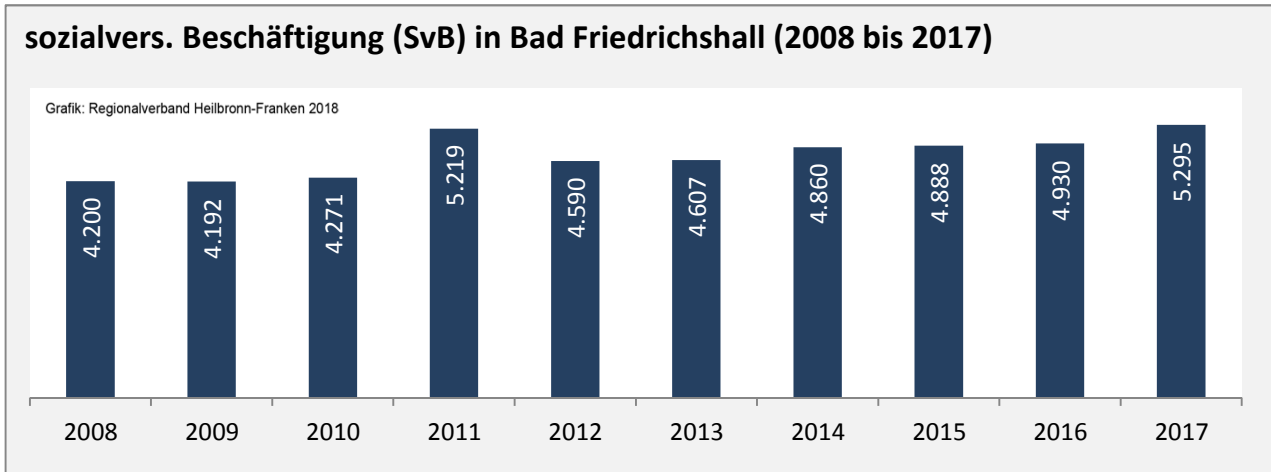

Bad Friedrichshall - Beschäftigung

Datengrundlage: Statistik der Bundesagentur für Arbeit

Abbildungen und Berechnungen: Regionalverband Heilbronn-Franken