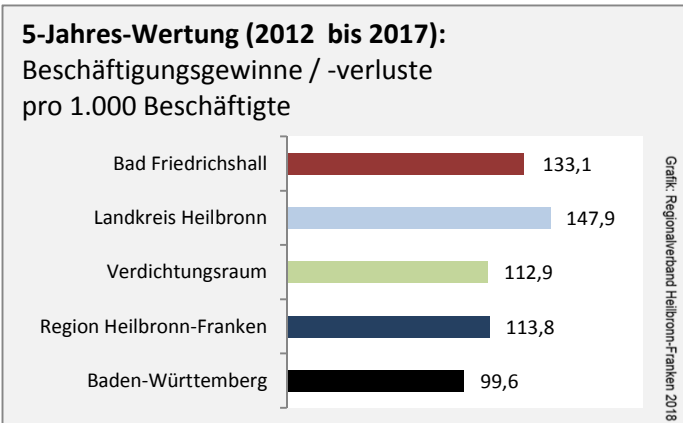

Bad Friedrichshall - Beschäftigung

Datengrundlage: Statistik der Bundesagentur für Arbeit

Abbildungen und Berechnungen: Regionalverband Heilbronn-Franken