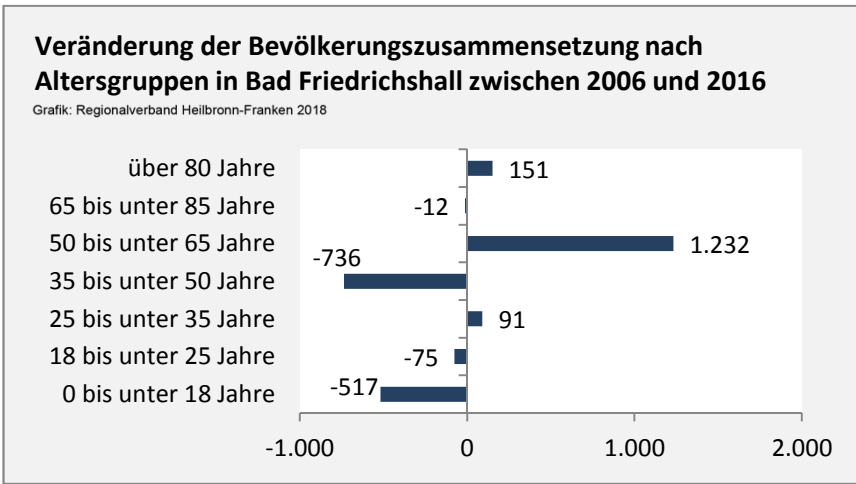

Bad Friedrichshall - Bevölkerung

Datengrundlage: Landesamt für Statistik Baden-Württemberg
Abbildungen und Berechnungen: Regionalverband Heilbronn-Franken