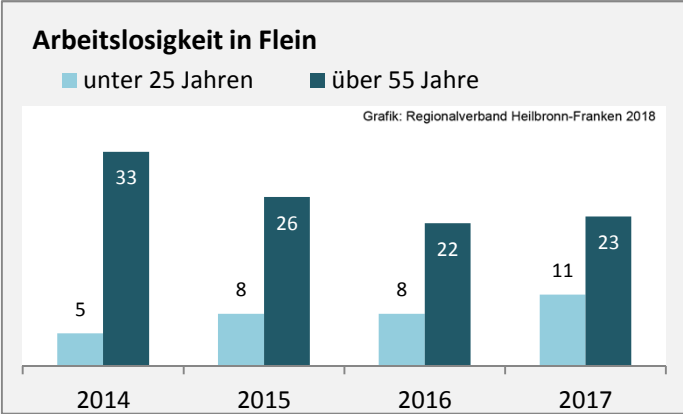

Flein - Beschäftigung

Datengrundlage: Statistik der Bundesagentur für Arbeit

Abbildungen und Berechnungen: Regionalverband Heilbronn-Franken