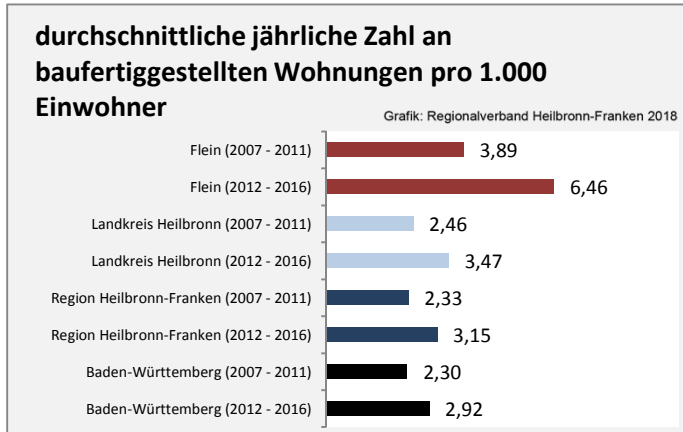

Flein - Wohnungsbestand und -entwicklung

Datengrundlage: Statistisches Landesamt Baden-Württemberg (ab 2011: Zensus 2011)

Abbildungen und Berechnungen: Regionalverband Heilbronn-Franken