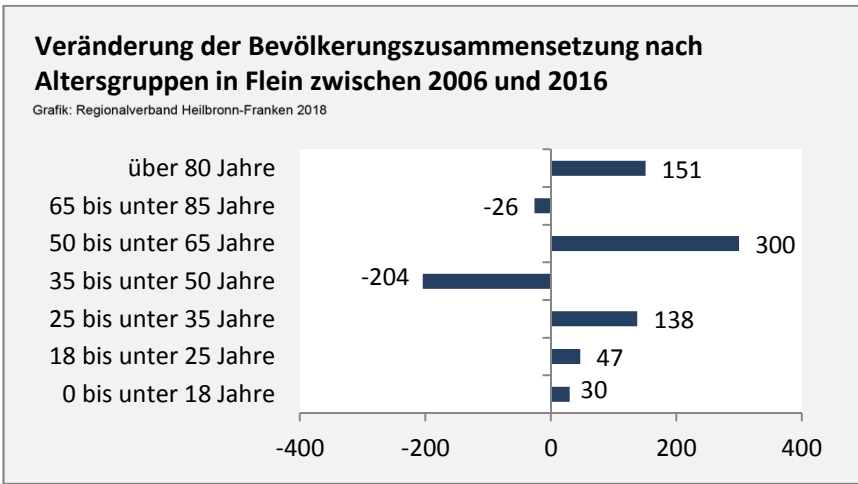

Flein - Bevölkerung

Datengrundlage: Landesamt für Statistik Baden-Württemberg
Abbildungen und Berechnungen: Regionalverband Heilbronn-Franken