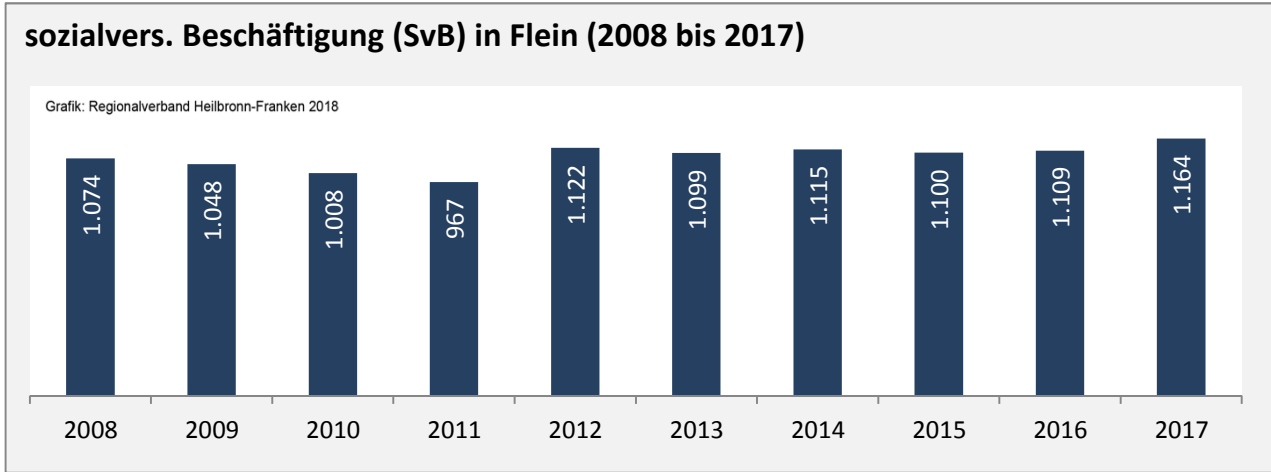

Flein - Beschäftigung

Datengrundlage: Statistik der Bundesagentur für Arbeit

Abbildungen und Berechnungen: Regionalverband Heilbronn-Franken