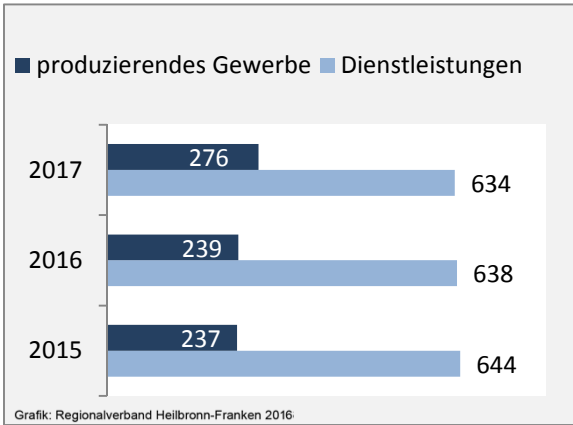

Flein - Beschäftigung

Datengrundlage: Statistik der Bundesagentur für Arbeit

Abbildungen und Berechnungen: Regionalverband Heilbronn-Franken