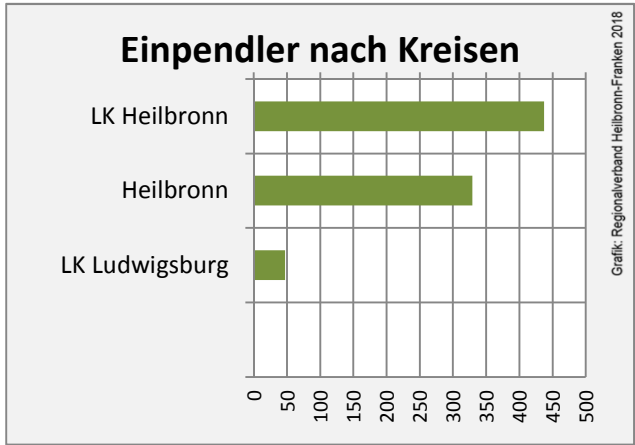

# Flein - Bevölkerung

Datengrundlage: Landesamt für Statistik Baden-Württemberg  
Abbildungen und Berechnungen: Regionalverband Heilbronn-Franken

# Flein - Beschäftigung

Datengrundlage: Statistik der Bundesagentur für Arbeit

Abbildungen und Berechnungen: Regionalverband Heilbronn-Franken

# Flein - Pendlerverflechtungen 2017

**Pendlersaldo: -1427**

Datengrundlage: Statistik der Bundesagentur für Arbeit

Abbildungen: Regionalverband Heilbronn-Franken (keine Berücksichtigung von Werten unter 30)