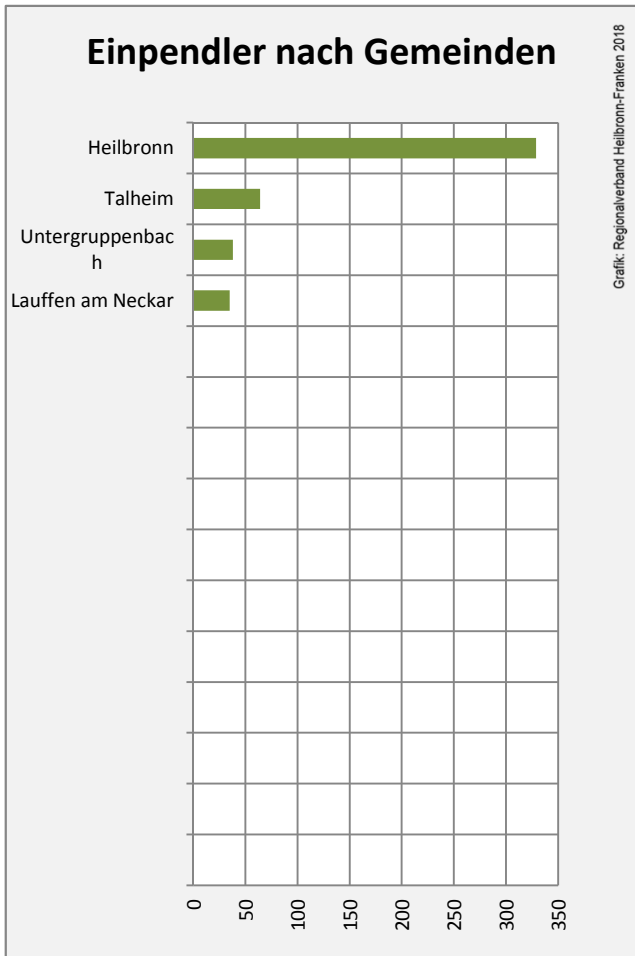

# Flein - Bevölkerung

Datengrundlage: Landesamt für Statistik Baden-Württemberg  
Abbildungen und Berechnungen: Regionalverband Heilbronn-Franken

# Flein - Beschäftigung

Datengrundlage: Statistik der Bundesagentur für Arbeit

Abbildungen und Berechnungen: Regionalverband Heilbronn-Franken

# Flein - Pendlerverflechtungen 2017

**Pendlersaldo: -1427**

Datengrundlage: Statistik der Bundesagentur für Arbeit

Abbildungen: Regionalverband Heilbronn-Franken (keine Berücksichtigung von Werten unter 30)