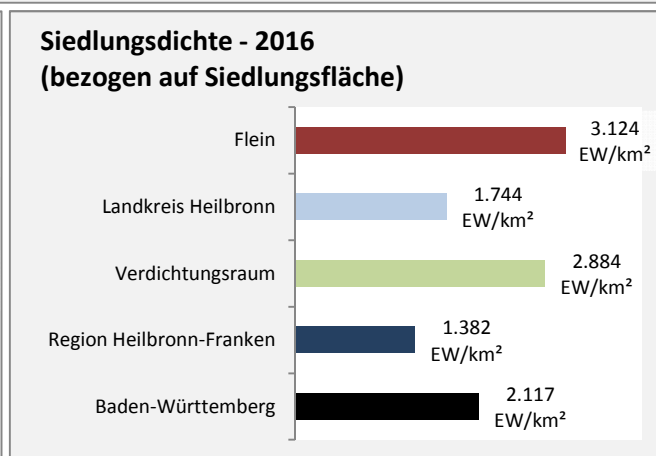

Flein - Flächenentwicklung

Datengrundlage: Landesamt für Statistik Baden-Württemberg

Abbildungen und Berechnungen: Regionalverband Heilbronn-Franken