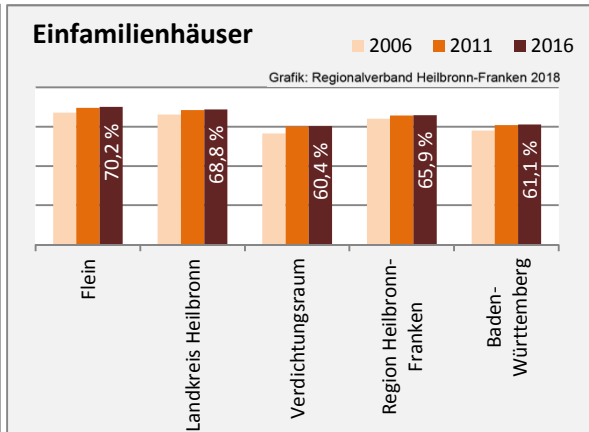

Flein - Wohnungsbestand und -entwicklung

Datengrundlage: Statistisches Landesamt Baden-Württemberg (ab 2011: Zensus 2011)

Abbildungen und Berechnungen: Regionalverband Heilbronn-Franken