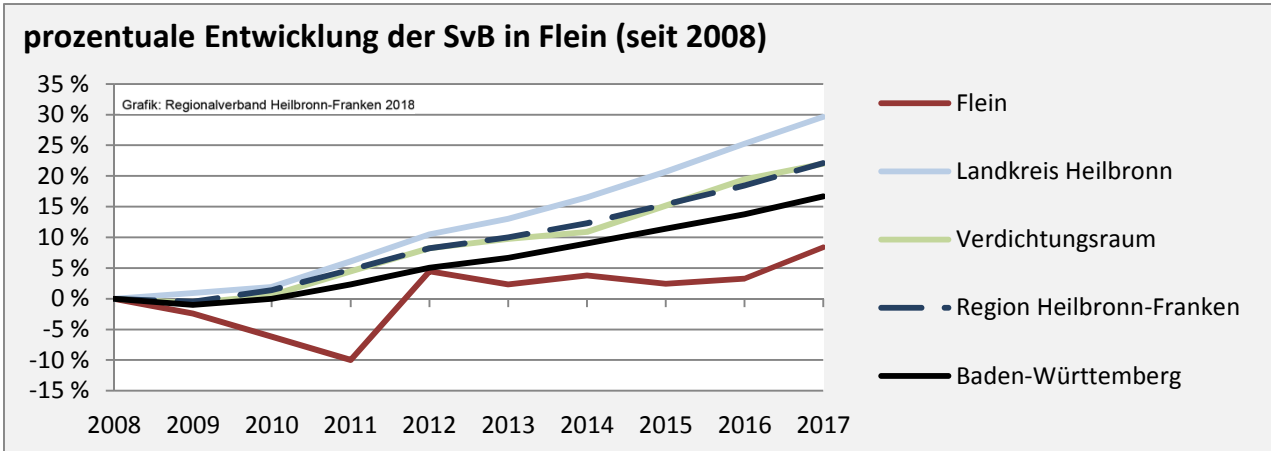

Flein - Beschäftigung

Datengrundlage: Statistik der Bundesagentur für Arbeit

Abbildungen und Berechnungen: Regionalverband Heilbronn-Franken