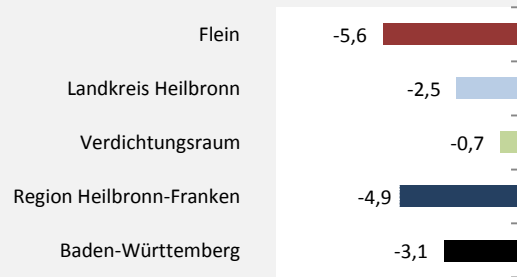

5-Jahres-Wertung (2012 - 2016): natürliche Bevölkerungsentwicklung pro 1.000 Einwohner

Grafik: Regionalverband Heilbronn-Franken 2018