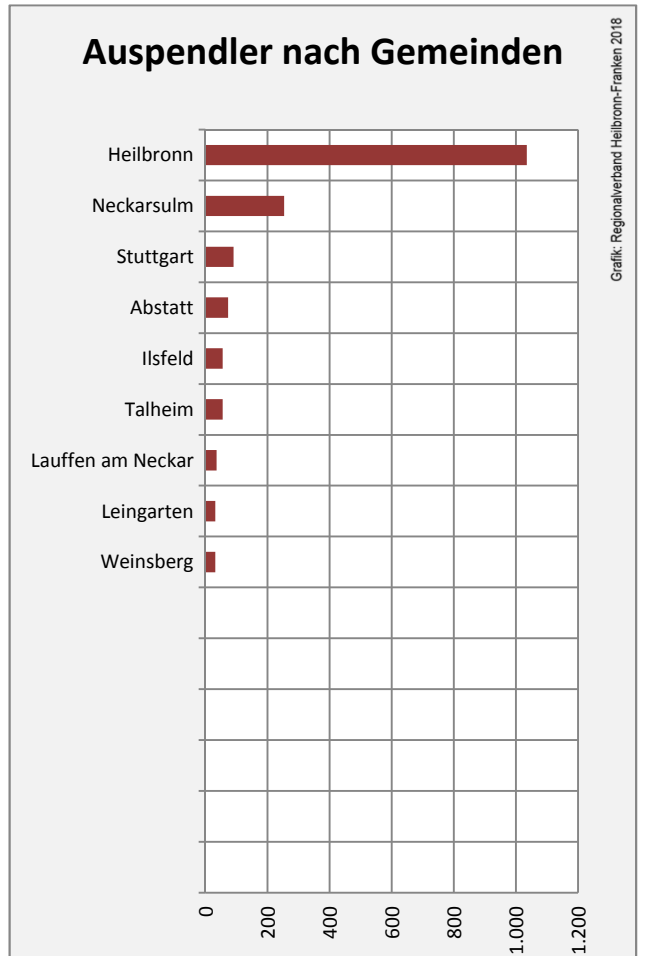

# Flein - Bevölkerung

Datengrundlage: Landesamt für Statistik Baden-Württemberg  
Abbildungen und Berechnungen: Regionalverband Heilbronn-Franken

# Flein - Beschäftigung

Datengrundlage: Statistik der Bundesagentur für Arbeit

Abbildungen und Berechnungen: Regionalverband Heilbronn-Franken

# Flein - Pendlerverflechtungen 2017

**Pendlersaldo: -1427**

Datengrundlage: Statistik der Bundesagentur für Arbeit

Abbildungen: Regionalverband Heilbronn-Franken (keine Berücksichtigung von Werten unter 30)