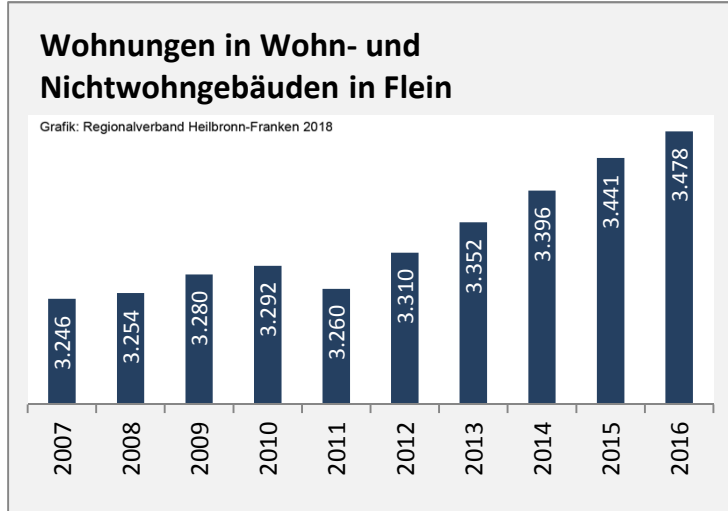

Flein - Wohnungsbestand und -entwicklung

Datengrundlage: Statistisches Landesamt Baden-Württemberg (ab 2011: Zensus 2011)

Abbildungen und Berechnungen: Regionalverband Heilbronn-Franken