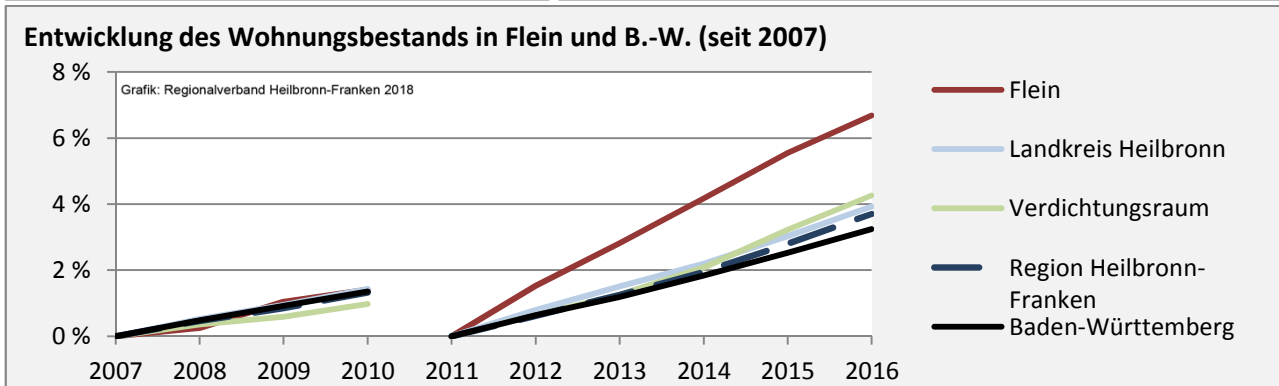

Flein - Wohnungsbestand und -entwicklung

Datengrundlage: Statistisches Landesamt Baden-Württemberg (ab 2011: Zensus 2011)

Abbildungen und Berechnungen: Regionalverband Heilbronn-Franken