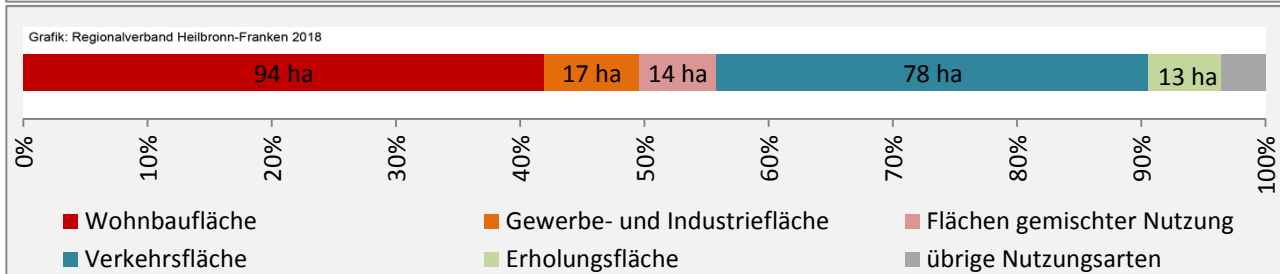

Flein - Flächenentwicklung

Datengrundlage: Landesamt für Statistik Baden-Württemberg

Abbildungen und Berechnungen: Regionalverband Heilbronn-Franken