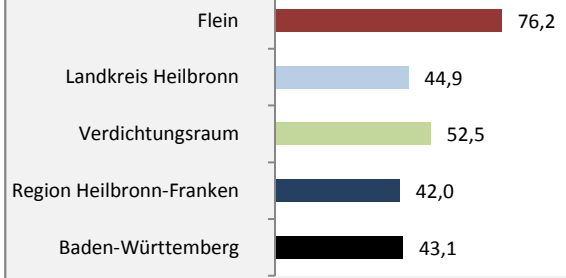

5-Jahres-Wertung (2012 - 2016): Wanderungsgewinne bzw. -verluste pro 1.000 Einwohner

Datengrundlage: Landesamt für Statistik Baden-Württemberg

Abbildungen und Berechnungen: Regionalverband Heilbronn-Franken