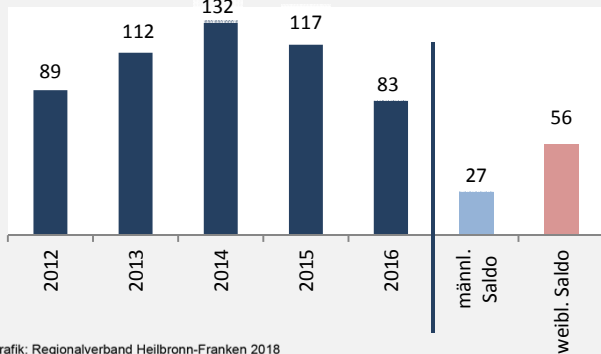

Wanderungssaldi Flein

Grafik: Regionalverband Heilbronn-Franken 2018