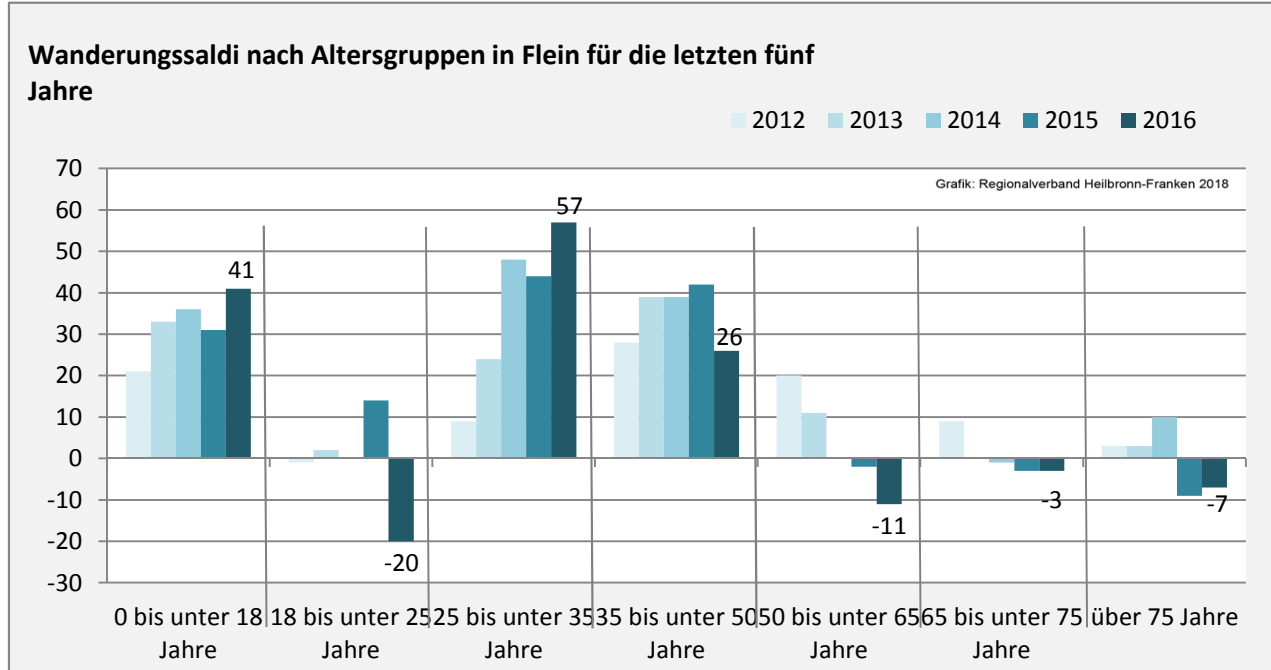

Flein - Bevölkerung

Datengrundlage: Landesamt für Statistik Baden-Württemberg
Abbildungen und Berechnungen: Regionalverband Heilbronn-Franken