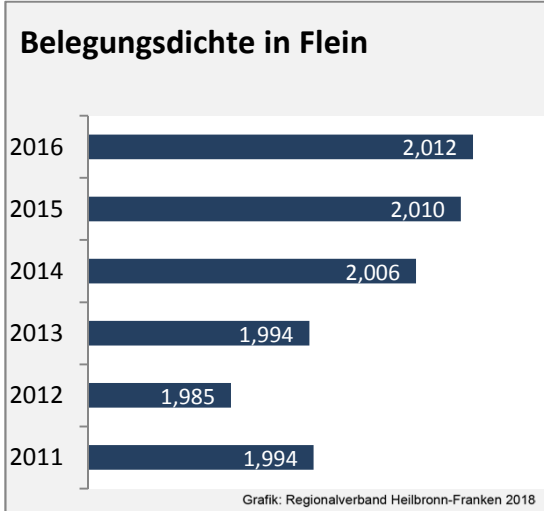

Flein - Wohnungsbestand und -entwicklung

Datengrundlage: Statistisches Landesamt Baden-Württemberg (ab 2011: Zensus 2011)

Abbildungen und Berechnungen: Regionalverband Heilbronn-Franken