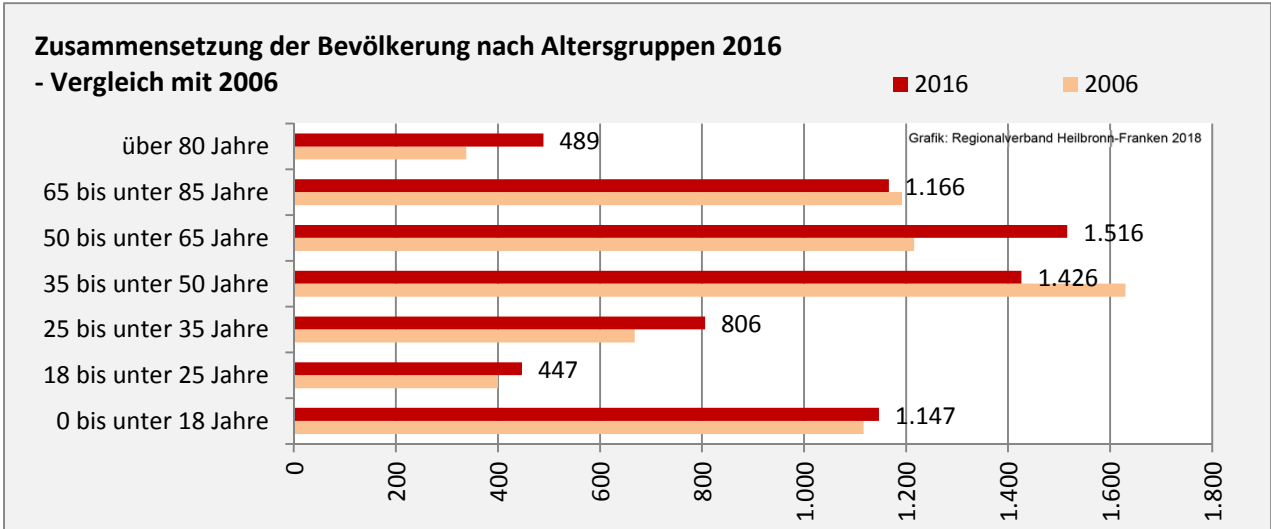

Flein - Bevölkerung

Datengrundlage: Landesamt für Statistik Baden-Württemberg
Abbildungen und Berechnungen: Regionalverband Heilbronn-Franken