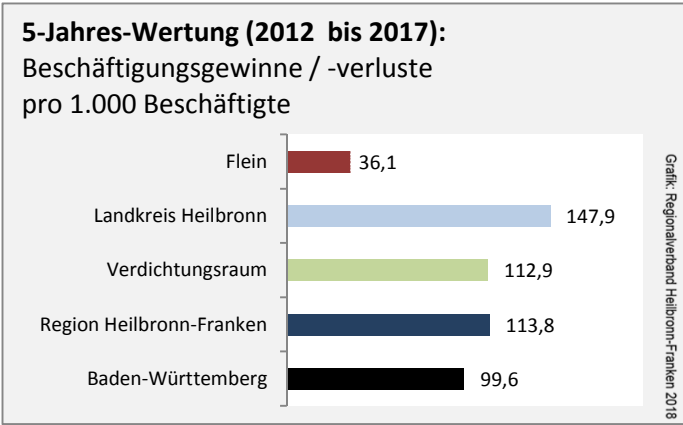

Flein - Beschäftigung

Datengrundlage: Statistik der Bundesagentur für Arbeit

Abbildungen und Berechnungen: Regionalverband Heilbronn-Franken