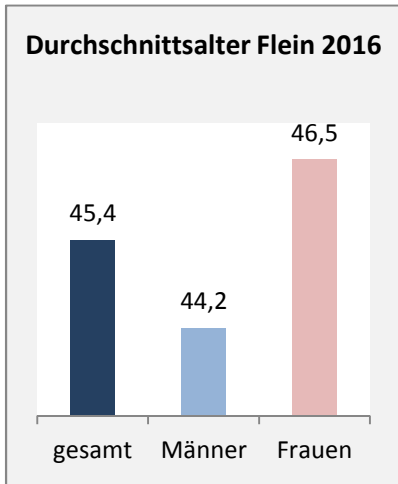

Flein - Bevölkerung

Datengrundlage: Landesamt für Statistik Baden-Württemberg
Abbildungen und Berechnungen: Regionalverband Heilbronn-Franken