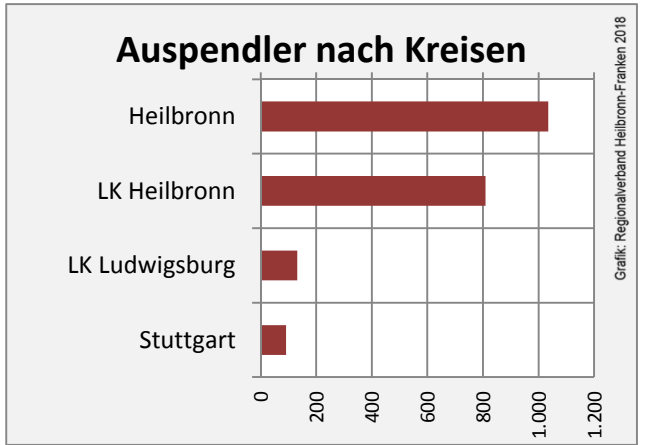

# Flein - Bevölkerung

Datengrundlage: Landesamt für Statistik Baden-Württemberg  
Abbildungen und Berechnungen: Regionalverband Heilbronn-Franken

# Flein - Beschäftigung

Datengrundlage: Statistik der Bundesagentur für Arbeit

Abbildungen und Berechnungen: Regionalverband Heilbronn-Franken

# Flein - Pendlerverflechtungen 2017

**Pendlersaldo: -1427**

Datengrundlage: Statistik der Bundesagentur für Arbeit

Abbildungen: Regionalverband Heilbronn-Franken (keine Berücksichtigung von Werten unter 30)