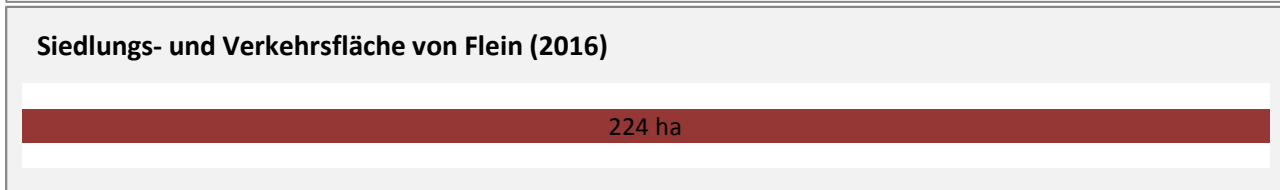

Flein - Flächenentwicklung

Datengrundlage: Landesamt für Statistik Baden-Württemberg

Abbildungen und Berechnungen: Regionalverband Heilbronn-Franken