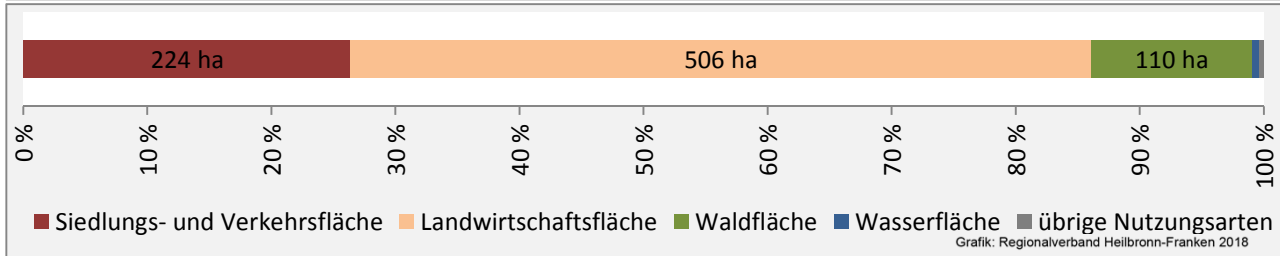

Flein - Flächenentwicklung

Datengrundlage: Landesamt für Statistik Baden-Württemberg

Abbildungen und Berechnungen: Regionalverband Heilbronn-Franken