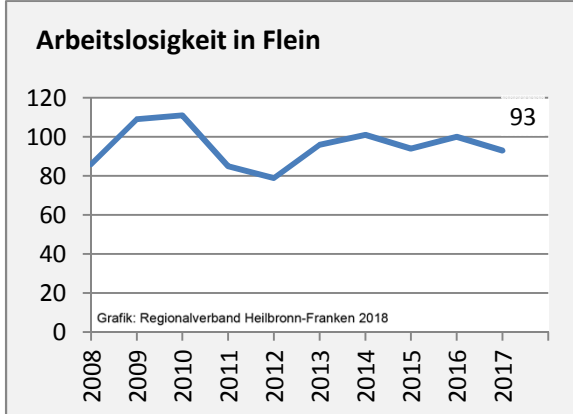

Flein - Beschäftigung

Datengrundlage: Statistik der Bundesagentur für Arbeit

Abbildungen und Berechnungen: Regionalverband Heilbronn-Franken