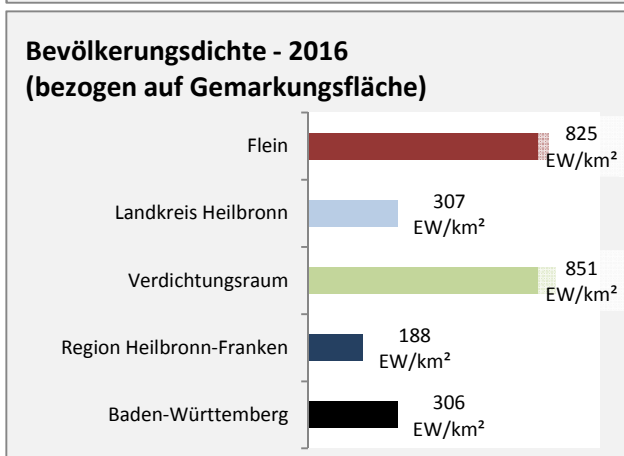

Flein - Flächenentwicklung

Datengrundlage: Landesamt für Statistik Baden-Württemberg

Abbildungen und Berechnungen: Regionalverband Heilbronn-Franken