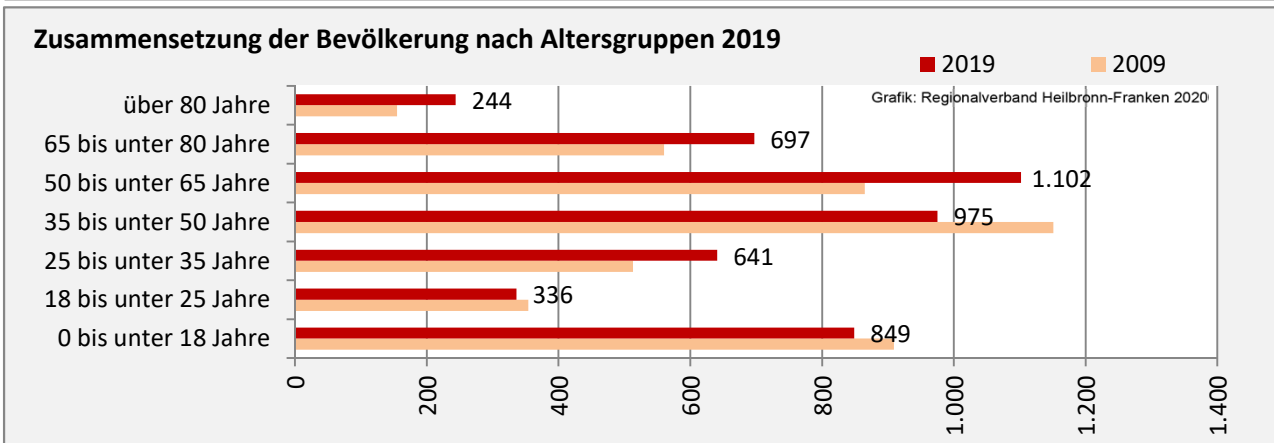

Geburten und Sterbefälle in Abstatt

Grafik: Regionalverband Heilbronn-Franken 2020

5-Jahres-Wertung (2015 - 2019): natürliche Bevölkerungsentwicklung pro 1.000 Einwohner

Grafik: Regionalverband Heilbronn-Franken 2020

Wanderungssaldi Abstatt

Grafik: Regionalverband Heilbronn-Franken 2020

5-Jahres-Wertung (2015 - 2019): Wanderungsgewinne bzw. -verluste pro 1.000 Einwohner

Datengrundlage: Landesamt für Statistik Baden-Württemberg

Abbildungen und Berechnungen: Regionalverband Heilbronn-Franken

Abstatt - Bevölkerung

Abstatt - Beschäftigung

Datengrundlage: Statistik der Bundesagentur für Arbeit

Abbildungen und Berechnungen: Regionalverband Heilbronn-Franken