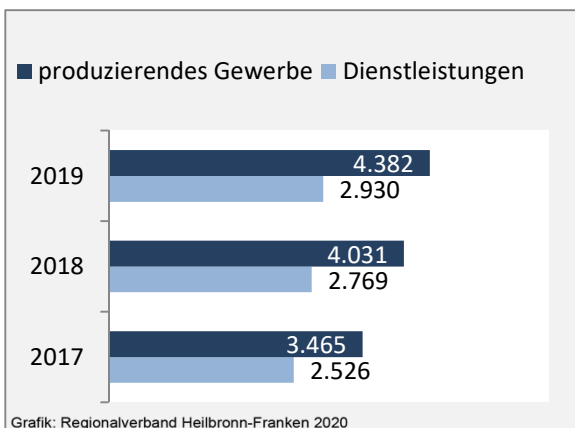

Abstatt - Beschäftigung

Datengrundlage: Statistik der Bundesagentur für Arbeit

Abbildungen und Berechnungen: Regionalverband Heilbronn-Franken