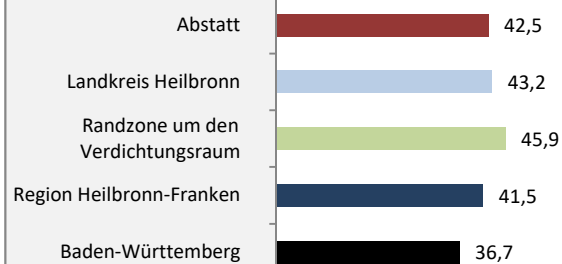

5-Jahres-Wertung (2015 - 2019): Wanderungsgewinne bzw. -verluste pro 1.000 Einwohner

Datengrundlage: Landesamt für Statistik Baden-Württemberg

Abbildungen und Berechnungen: Regionalverband Heilbronn-Franken