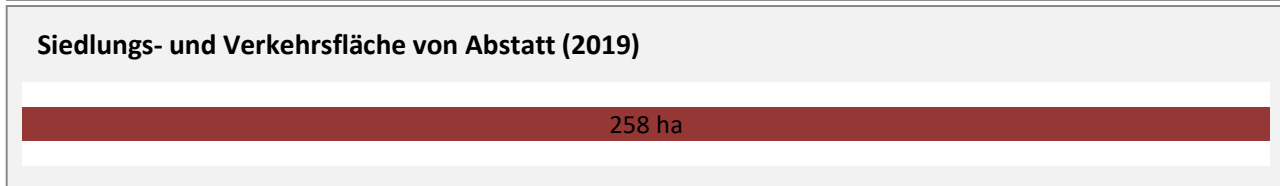

Abstatt - Flächenentwicklung

Datengrundlage: Landesamt für Statistik Baden-Württemberg

Abbildungen und Berechnungen: Regionalverband Heilbronn-Franken