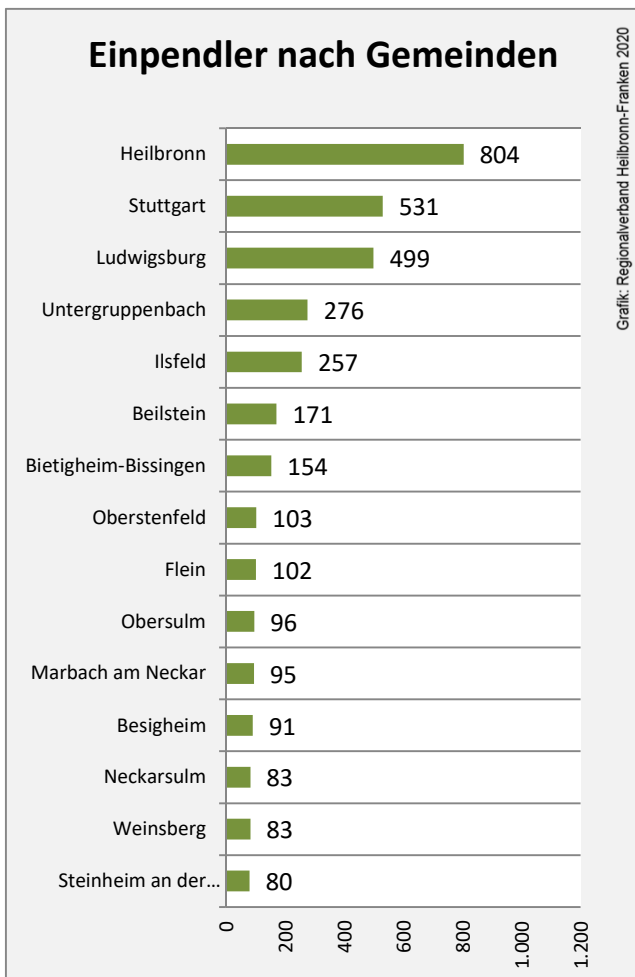

Wanderungssaldi Abstatt

Grafik: Regionalverband Heilbronn-Franken 2020

5-Jahres-Wertung (2015 - 2019): Wanderungsgewinne bzw. -verluste pro 1.000 Einwohner

Datengrundlage: Landesamt für Statistik Baden-Württemberg

Abbildungen und Berechnungen: Regionalverband Heilbronn-Franken

Abstatt - Bevölkerung

Abstatt - Beschäftigung

Datengrundlage: Statistik der Bundesagentur für Arbeit

Abbildungen und Berechnungen: Regionalverband Heilbronn-Franken

Abstatt - Pendlerverflechtungen 2019

Pendlersaldo: 5369

Datengrundlage: Statistik der Bundesagentur für Arbeit

Abbildungen: Regionalverband Heilbronn-Franken (keine Berücksichtigung von Werten unter 30)

Abstatt - Wohnungsbestand und -entwicklung