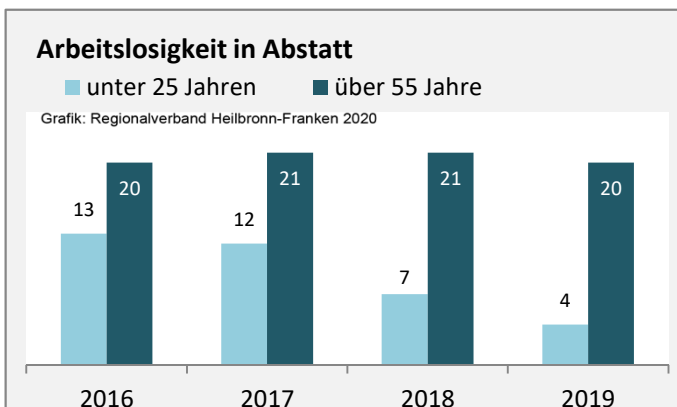

Geburten und Sterbefälle in Abstatt

Grafik: Regionalverband Heilbronn-Franken 2020

5-Jahres-Wertung (2015 - 2019): natürliche Bevölkerungsentwicklung pro 1.000 Einwohner

Grafik: Regionalverband Heilbronn-Franken 2020

Wanderungssaldi Abstatt

Grafik: Regionalverband Heilbronn-Franken 2020

5-Jahres-Wertung (2015 - 2019): Wanderungsgewinne bzw. -verluste pro 1.000 Einwohner

Datengrundlage: Landesamt für Statistik Baden-Württemberg

Abbildungen und Berechnungen: Regionalverband Heilbronn-Franken

Abstatt - Bevölkerung

Abstatt - Beschäftigung

Datengrundlage: Statistik der Bundesagentur für Arbeit

Abbildungen und Berechnungen: Regionalverband Heilbronn-Franken