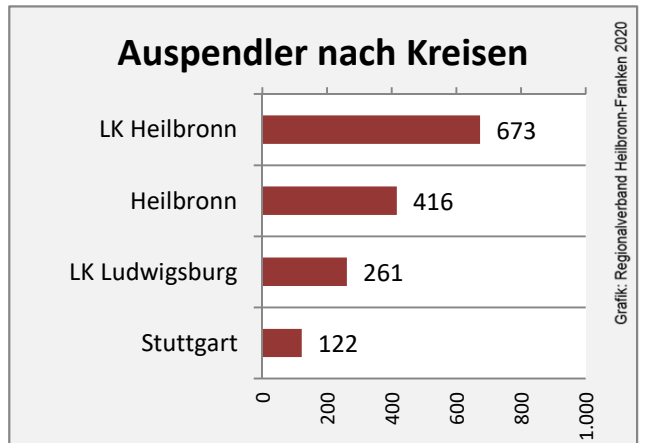

Abbildungen und Berechnungen: Regionalverband Heilbronn-Franken

Abstatt - Bevölkerung

Abstatt - Beschäftigung

Datengrundlage: Statistik der Bundesagentur für Arbeit

Abbildungen und Berechnungen: Regionalverband Heilbronn-Franken

Abstatt - Pendlerverflechtungen 2019

Pendlersaldo: 5369

Datengrundlage: Statistik der Bundesagentur für Arbeit

Abbildungen: Regionalverband Heilbronn-Franken (keine Berücksichtigung von Werten unter 30)

Abstatt - Wohnungsbestand und -entwicklung