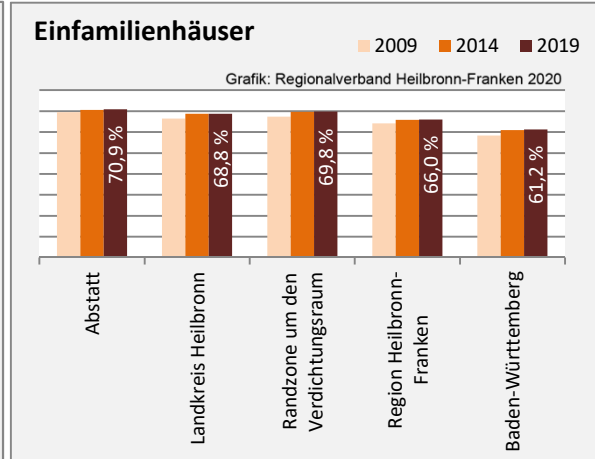

Abbildungen und Berechnungen: Regionalverband Heilbronn-Franken

Abstatt - Bevölkerung

Abstatt - Beschäftigung

Datengrundlage: Statistik der Bundesagentur für Arbeit

Abbildungen und Berechnungen: Regionalverband Heilbronn-Franken

Abstatt - Pendlerverflechtungen 2019

Pendlersaldo: 5369

Datengrundlage: Statistik der Bundesagentur für Arbeit

Abbildungen: Regionalverband Heilbronn-Franken (keine Berücksichtigung von Werten unter 30)

Abstatt - Wohnungsbestand und -entwicklung

Datengrundlage: Statistisches Landesamt Baden-Württemberg (ab 2011: Zensus 2011)

Abbildungen und Berechnungen: Regionalverband Heilbronn-Franken

Abstatt - Flächenentwicklung

Datengrundlage: Landesamt für Statistik Baden-Württemberg