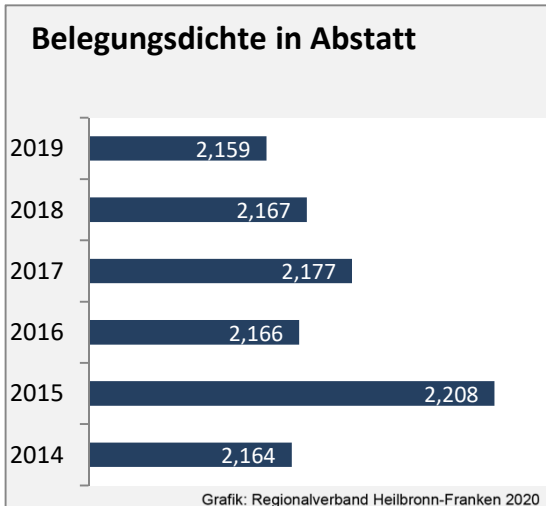

Abbildungen und Berechnungen: Regionalverband Heilbronn-Franken

Abstatt - Bevölkerung

Abstatt - Beschäftigung

Datengrundlage: Statistik der Bundesagentur für Arbeit

Abbildungen und Berechnungen: Regionalverband Heilbronn-Franken

Abstatt - Pendlerverflechtungen 2019

Pendlersaldo: 5369

Datengrundlage: Statistik der Bundesagentur für Arbeit

Abbildungen: Regionalverband Heilbronn-Franken (keine Berücksichtigung von Werten unter 30)

Abstatt - Wohnungsbestand und -entwicklung