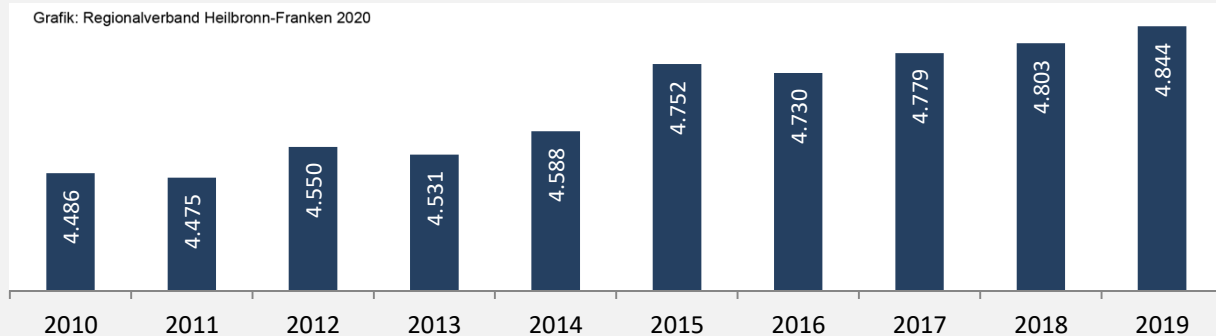

Abstatt - Bevölkerung

Bevölkerungsstand in Abstatt (2010 bis 2019)

Grafik: Regionalverband Heilbronn-Franken 2020

Bevölkerungsentwicklung in Abstatt (seit 2010)

Grafik: Regionalverband Heilbronn-Franken 2020

Geburten und Sterbefälle in Abstatt

Grafik: Regionalverband Heilbronn-Franken 2020

5-Jahres-Wertung (2015 - 2019): natürliche Bevölkerungsentwicklung pro 1.000 Einwohner

Grafik: Regionalverband Heilbronn-Franken 2020