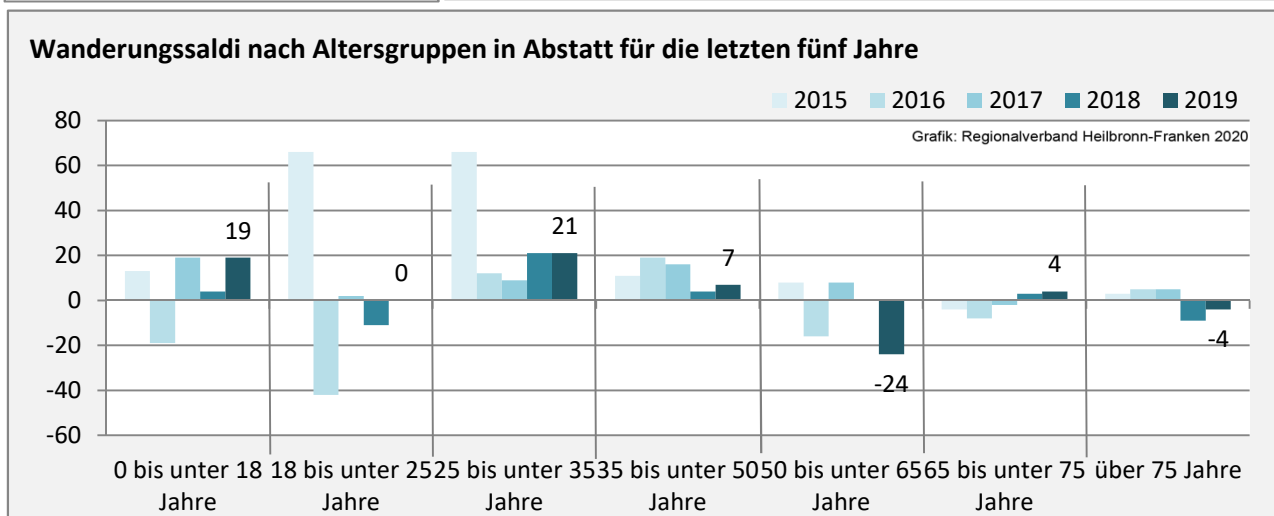

Abstatt - Bevölkerung