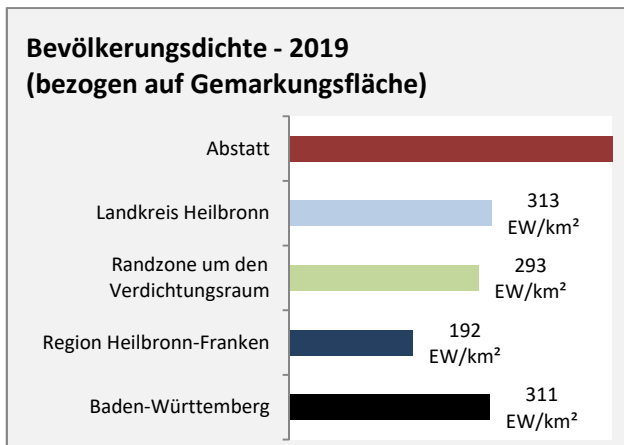

Abstatt - Flächenentwicklung

Datengrundlage: Landesamt für Statistik Baden-Württemberg

Abbildungen und Berechnungen: Regionalverband Heilbronn-Franken