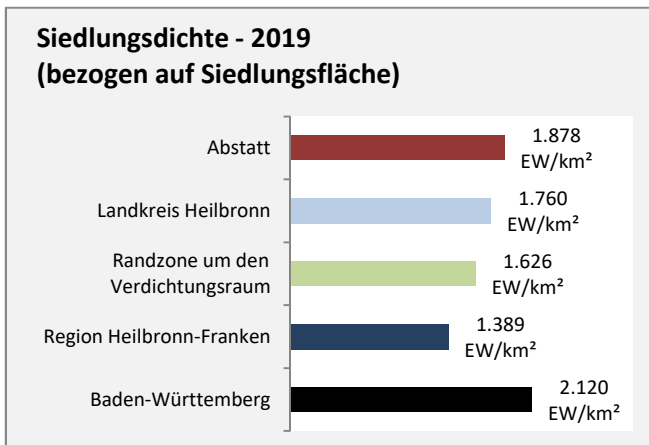

Abstatt - Flächenentwicklung

Datengrundlage: Landesamt für Statistik Baden-Württemberg

Abbildungen und Berechnungen: Regionalverband Heilbronn-Franken