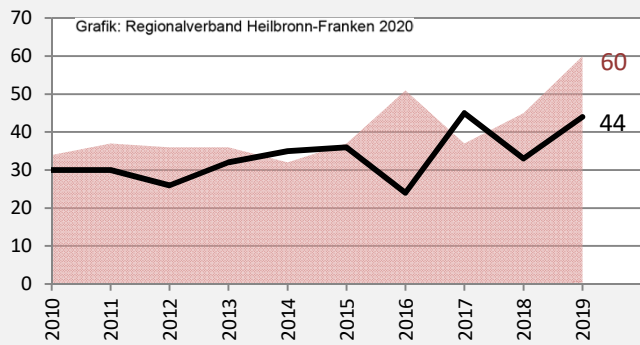

Abstatt - Bevölkerung

Bevölkerungsstand in Abstatt (2010 bis 2019)

Grafik: Regionalverband Heilbronn-Franken 2020

Bevölkerungsentwicklung in Abstatt (seit 2010)

Grafik: Regionalverband Heilbronn-Franken 2020

Geburten und Sterbefälle in Abstatt

Grafik: Regionalverband Heilbronn-Franken 2020

5-Jahres-Wertung (2015 - 2019): natürliche Bevölkerungsentwicklung pro 1.000 Einwohner

Grafik: Regionalverband Heilbronn-Franken 2020