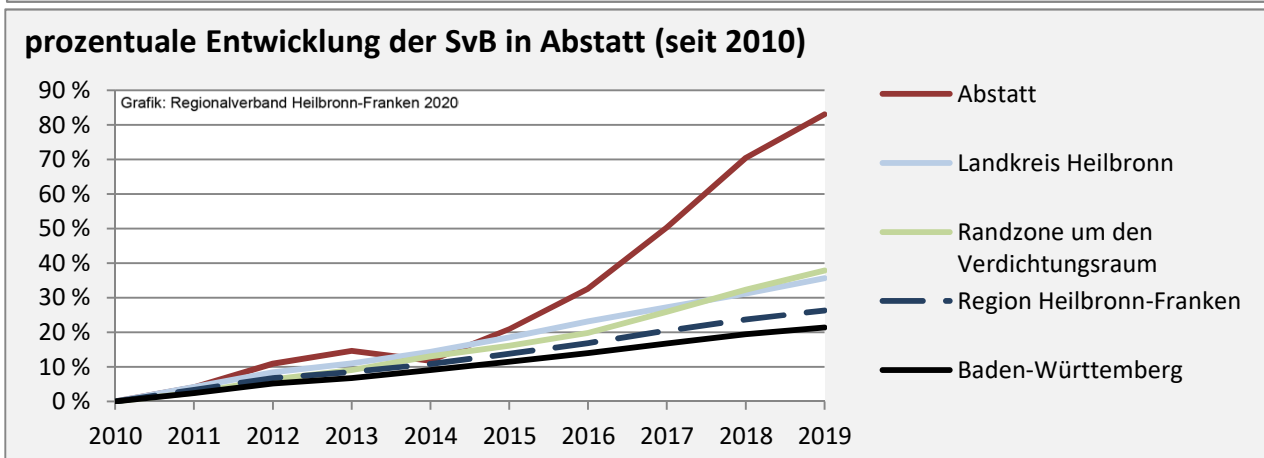

Abstatt - Beschäftigung

Datengrundlage: Statistik der Bundesagentur für Arbeit

Abbildungen und Berechnungen: Regionalverband Heilbronn-Franken