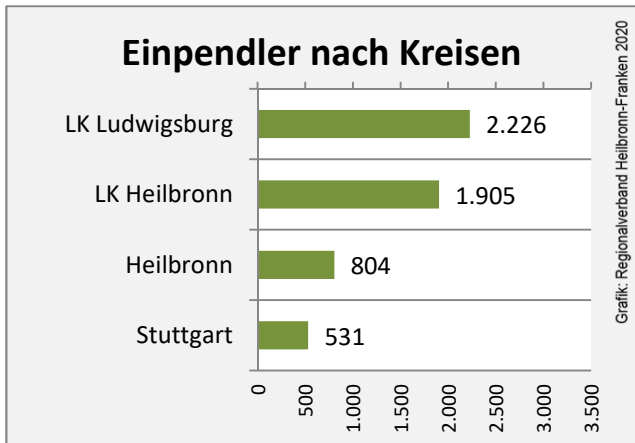

Abbildungen und Berechnungen: Regionalverband Heilbronn-Franken

Abstatt - Bevölkerung

Abstatt - Beschäftigung

Datengrundlage: Statistik der Bundesagentur für Arbeit

Abbildungen und Berechnungen: Regionalverband Heilbronn-Franken

Abstatt - Pendlerverflechtungen 2019

Pendlersaldo: 5369

Datengrundlage: Statistik der Bundesagentur für Arbeit

Abbildungen: Regionalverband Heilbronn-Franken (keine Berücksichtigung von Werten unter 30)

Abstatt - Wohnungsbestand und -entwicklung