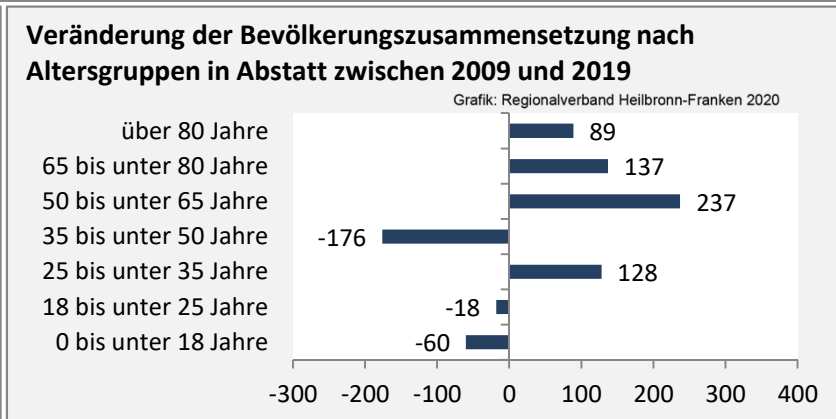

Geburten und Sterbefälle in Abstatt

Grafik: Regionalverband Heilbronn-Franken 2020

5-Jahres-Wertung (2015 - 2019): natürliche Bevölkerungsentwicklung pro 1.000 Einwohner

Grafik: Regionalverband Heilbronn-Franken 2020

Wanderungssaldi Abstatt

Grafik: Regionalverband Heilbronn-Franken 2020

5-Jahres-Wertung (2015 - 2019): Wanderungsgewinne bzw. -verluste pro 1.000 Einwohner

Datengrundlage: Landesamt für Statistik Baden-Württemberg

Abbildungen und Berechnungen: Regionalverband Heilbronn-Franken

Abstatt - Bevölkerung

Abstatt - Beschäftigung

Datengrundlage: Statistik der Bundesagentur für Arbeit

Abbildungen und Berechnungen: Regionalverband Heilbronn-Franken