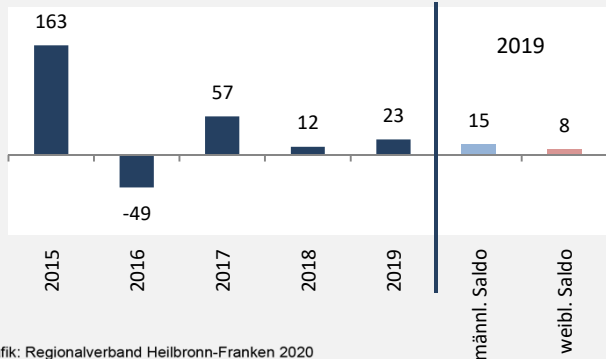

Wanderungssaldi Abstatt

Grafik: Regionalverband Heilbronn-Franken 2020