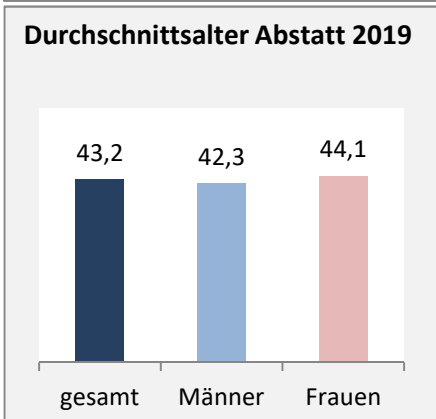

Geburten und Sterbefälle in Abstatt

Grafik: Regionalverband Heilbronn-Franken 2020

5-Jahres-Wertung (2015 - 2019): natürliche Bevölkerungsentwicklung pro 1.000 Einwohner

Grafik: Regionalverband Heilbronn-Franken 2020

Wanderungssaldi Abstatt

Grafik: Regionalverband Heilbronn-Franken 2020

5-Jahres-Wertung (2015 - 2019): Wanderungsgewinne bzw. -verluste pro 1.000 Einwohner

Datengrundlage: Landesamt für Statistik Baden-Württemberg

Abbildungen und Berechnungen: Regionalverband Heilbronn-Franken

Abstatt - Bevölkerung

Abstatt - Beschäftigung

Datengrundlage: Statistik der Bundesagentur für Arbeit

Abbildungen und Berechnungen: Regionalverband Heilbronn-Franken