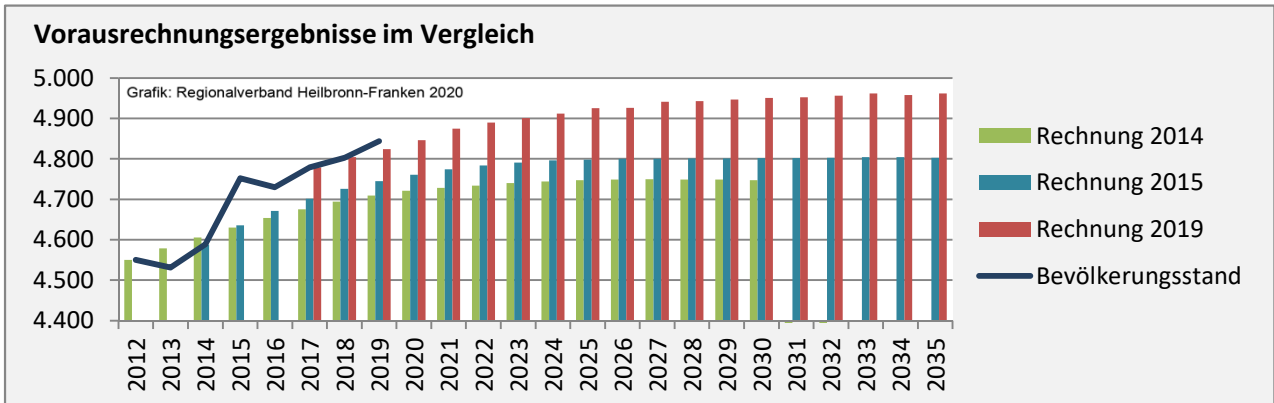

Abstatt - Bevölkerung