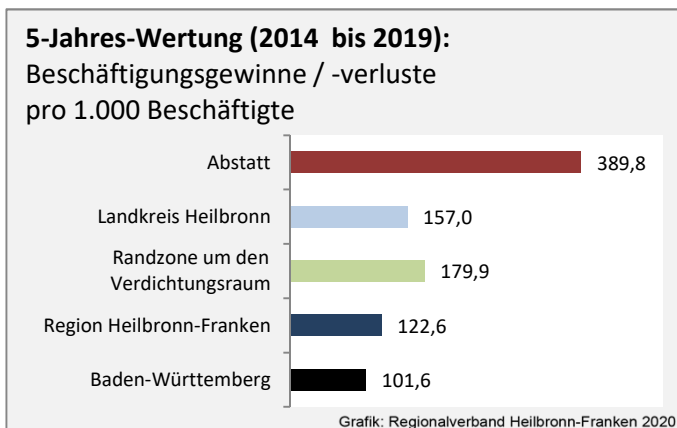

Geburten und Sterbefälle in Abstatt

Grafik: Regionalverband Heilbronn-Franken 2020

5-Jahres-Wertung (2015 - 2019): natürliche Bevölkerungsentwicklung pro 1.000 Einwohner

Grafik: Regionalverband Heilbronn-Franken 2020

Wanderungssaldi Abstatt

Grafik: Regionalverband Heilbronn-Franken 2020

5-Jahres-Wertung (2015 - 2019): Wanderungsgewinne bzw. -verluste pro 1.000 Einwohner

Datengrundlage: Landesamt für Statistik Baden-Württemberg

Abbildungen und Berechnungen: Regionalverband Heilbronn-Franken

Abstatt - Bevölkerung

Abstatt - Beschäftigung

Datengrundlage: Statistik der Bundesagentur für Arbeit

Abbildungen und Berechnungen: Regionalverband Heilbronn-Franken