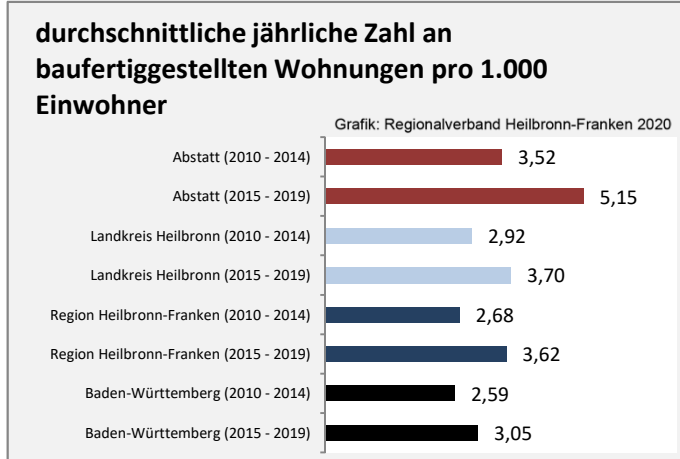

Abbildungen und Berechnungen: Regionalverband Heilbronn-Franken

Abstatt - Bevölkerung

Abstatt - Beschäftigung

Datengrundlage: Statistik der Bundesagentur für Arbeit

Abbildungen und Berechnungen: Regionalverband Heilbronn-Franken

Abstatt - Pendlerverflechtungen 2019

Pendlersaldo: 5369

Datengrundlage: Statistik der Bundesagentur für Arbeit

Abbildungen: Regionalverband Heilbronn-Franken (keine Berücksichtigung von Werten unter 30)

Abstatt - Wohnungsbestand und -entwicklung