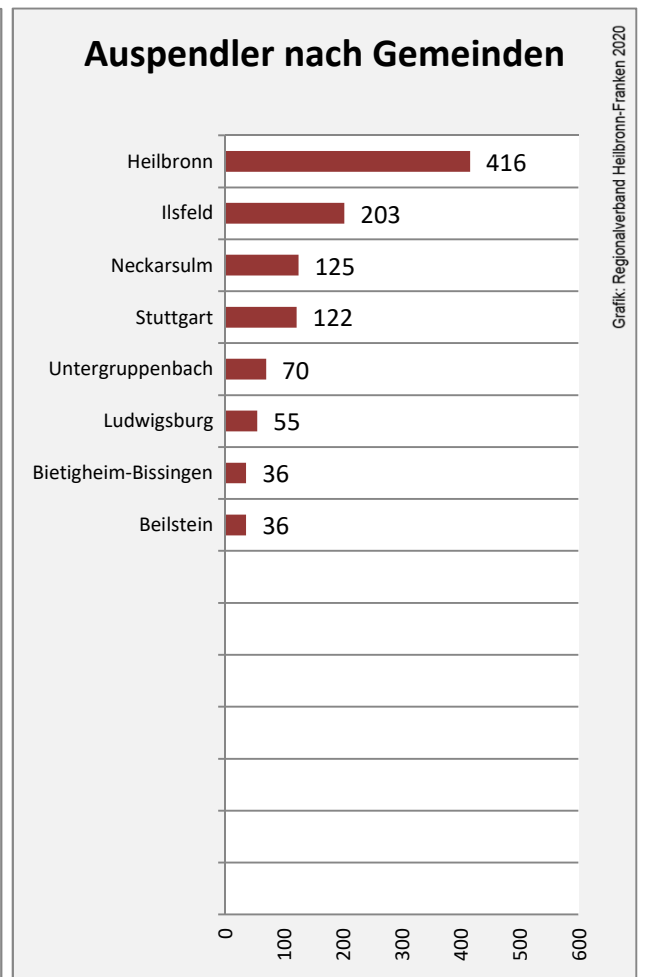

Wanderungssaldi Abstatt

Grafik: Regionalverband Heilbronn-Franken 2020

5-Jahres-Wertung (2015 - 2019): Wanderungsgewinne bzw. -verluste pro 1.000 Einwohner

Datengrundlage: Landesamt für Statistik Baden-Württemberg

Abbildungen und Berechnungen: Regionalverband Heilbronn-Franken

Abstatt - Bevölkerung

Abstatt - Beschäftigung

Datengrundlage: Statistik der Bundesagentur für Arbeit

Abbildungen und Berechnungen: Regionalverband Heilbronn-Franken

Abstatt - Pendlerverflechtungen 2019

Pendlersaldo: 5369

Datengrundlage: Statistik der Bundesagentur für Arbeit

Abbildungen: Regionalverband Heilbronn-Franken (keine Berücksichtigung von Werten unter 30)

Abstatt - Wohnungsbestand und -entwicklung