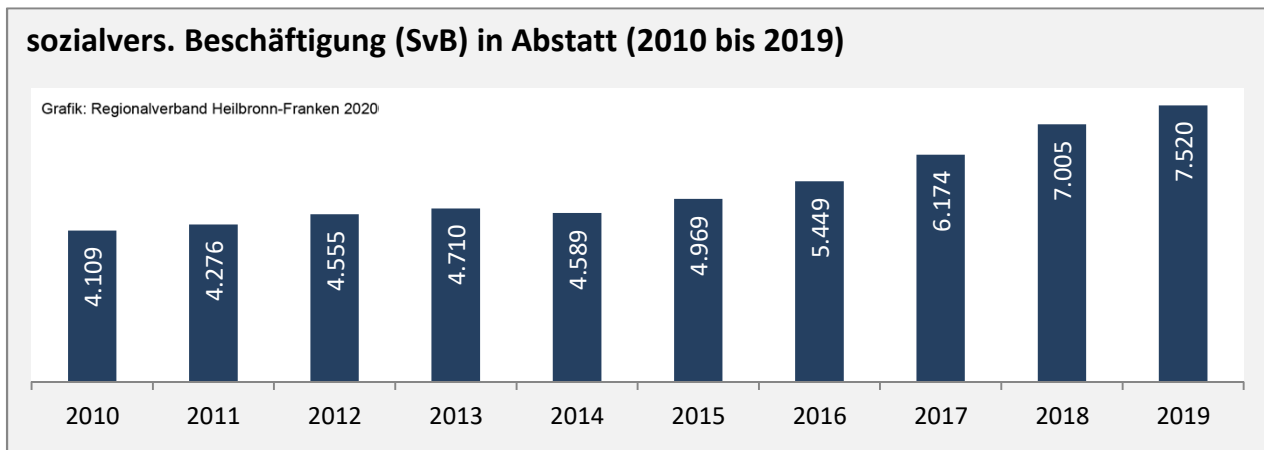

Abstatt - Beschäftigung

Datengrundlage: Statistik der Bundesagentur für Arbeit

Abbildungen und Berechnungen: Regionalverband Heilbronn-Franken