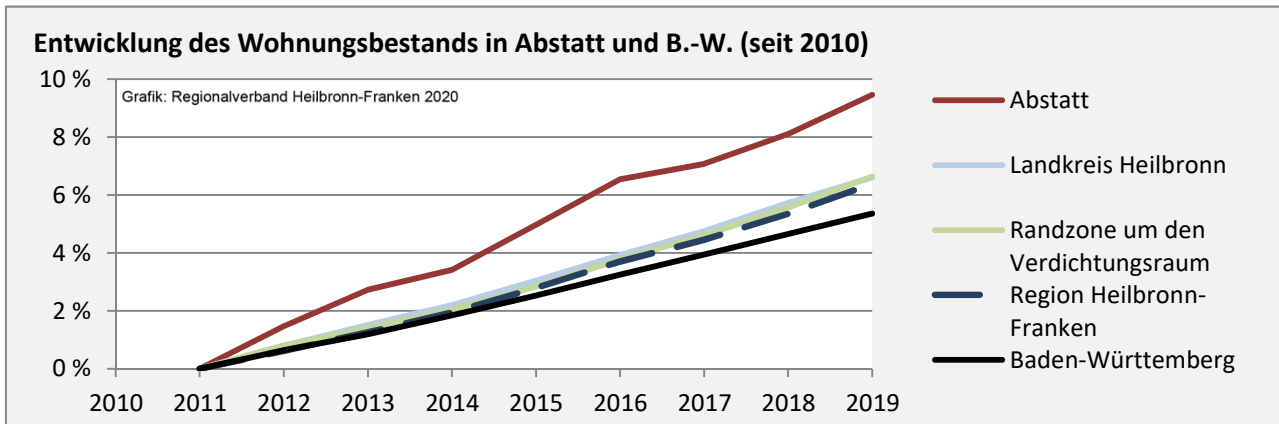

Abbildungen und Berechnungen: Regionalverband Heilbronn-Franken

Abstatt - Bevölkerung

Abstatt - Beschäftigung

Datengrundlage: Statistik der Bundesagentur für Arbeit

Abbildungen und Berechnungen: Regionalverband Heilbronn-Franken

Abstatt - Pendlerverflechtungen 2019

Pendlersaldo: 5369

Datengrundlage: Statistik der Bundesagentur für Arbeit

Abbildungen: Regionalverband Heilbronn-Franken (keine Berücksichtigung von Werten unter 30)

Abstatt - Wohnungsbestand und -entwicklung