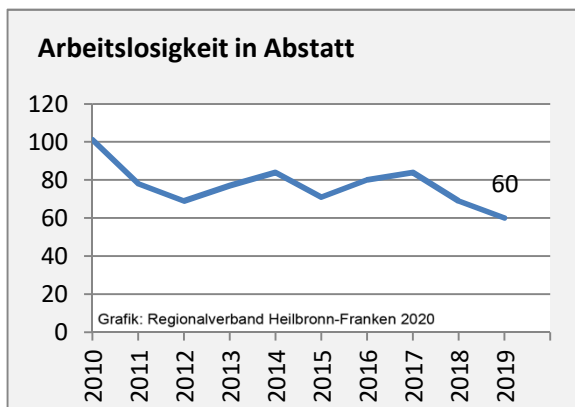

Abstatt - Beschäftigung

Datengrundlage: Statistik der Bundesagentur für Arbeit

Abbildungen und Berechnungen: Regionalverband Heilbronn-Franken