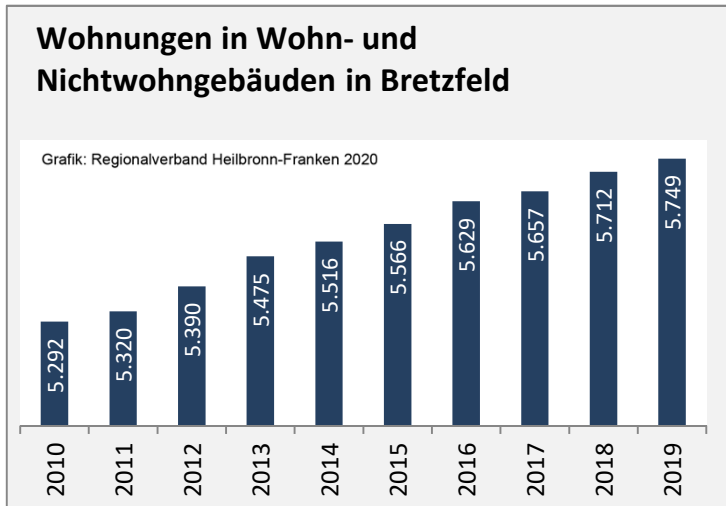

prozentuale Entwicklung der SvB in Bretzfeld (seit 2010)

Grafik: Regionalverband Heilbronn-Franken 2020

■ produzierendes Gewerbe ■ Dienstleistungen

Grafik: Regionalverband Heilbronn-Franken 2020

5-Jahres-Wertung (2014 bis 2019):

■ unter 25 Jahren ■ über 55 Jahre

Grafik: Regionalverband Heilbronn-Franken 2020

Datengrundlage: Statistik der Bundesagentur für Arbeit

Abbildungen und Berechnungen: Regionalverband Heilbronn-Franken

Bretzfeld - Pendlerverflechtungen 2019

Pendlersaldo: -3055

Datengrundlage: Statistik der Bundesagentur für Arbeit

Abbildungen: Regionalverband Heilbronn-Franken (keine Berücksichtigung von Werten unter 30)

Bretzfeld - Wohnungsbestand und -entwicklung