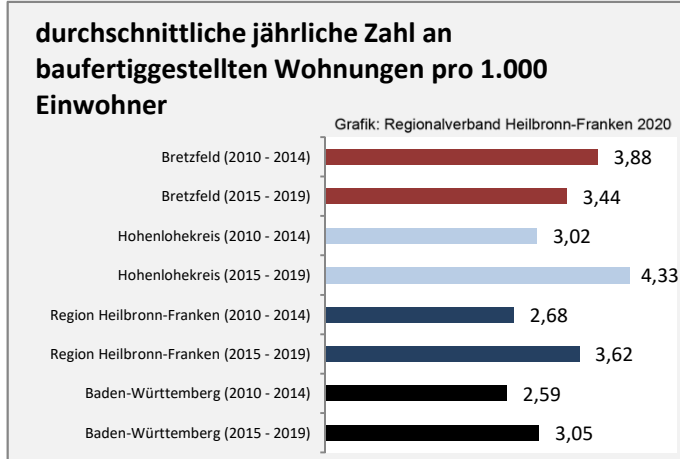

prozentuale Entwicklung der SvB in Bretzfeld (seit 2010)

Grafik: Regionalverband Heilbronn-Franken 2020

■ produzierendes Gewerbe ■ Dienstleistungen

Grafik: Regionalverband Heilbronn-Franken 2020

5-Jahres-Wertung (2014 bis 2019):

Beschäftigungsgewinne / -verluste pro 1.000 Beschäftigte

Grafik: Regionalverband Heilbronn-Franken 2020

Arbeitslosigkeit in Bretzfeld

Grafik: Regionalverband Heilbronn-Franken 2020

Arbeitslosigkeit in Bretzfeld

■ unter 25 Jahren ■ über 55 Jahre

Grafik: Regionalverband Heilbronn-Franken 2020

Datengrundlage: Statistik der Bundesagentur für Arbeit

Abbildungen und Berechnungen: Regionalverband Heilbronn-Franken

Bretzfeld - Pendlerverflechtungen 2019

Pendlersaldo: -3055

Datengrundlage: Statistik der Bundesagentur für Arbeit

Abbildungen: Regionalverband Heilbronn-Franken (keine Berücksichtigung von Werten unter 30)

Bretzfeld - Wohnungsbestand und -entwicklung