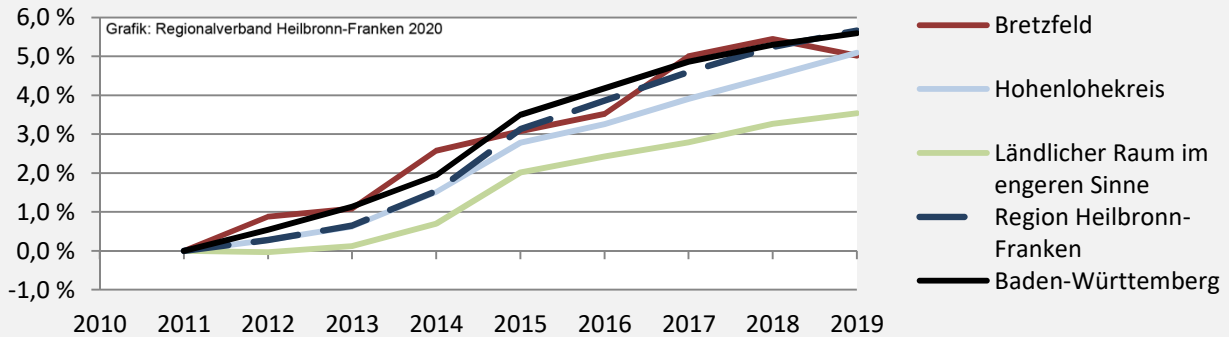

Bretzfeld - Bevölkerung

Bevölkerungsstand in Bretzfeld (2010 bis 2019)

Grafik: Regionalverband Heilbronn-Franken 2020

Bevölkerungsentwicklung in Bretzfeld (seit 2010)

Grafik: Regionalverband Heilbronn-Franken 2020

Geburten und Sterbefälle in Bretzfeld

Grafik: Regionalverband Heilbronn-Franken 2020

5-Jahres-Wertung (2015 - 2019): natürliche Bevölkerungsentwicklung pro 1.000 Einwohner

Grafik: Regionalverband Heilbronn-Franken 2020