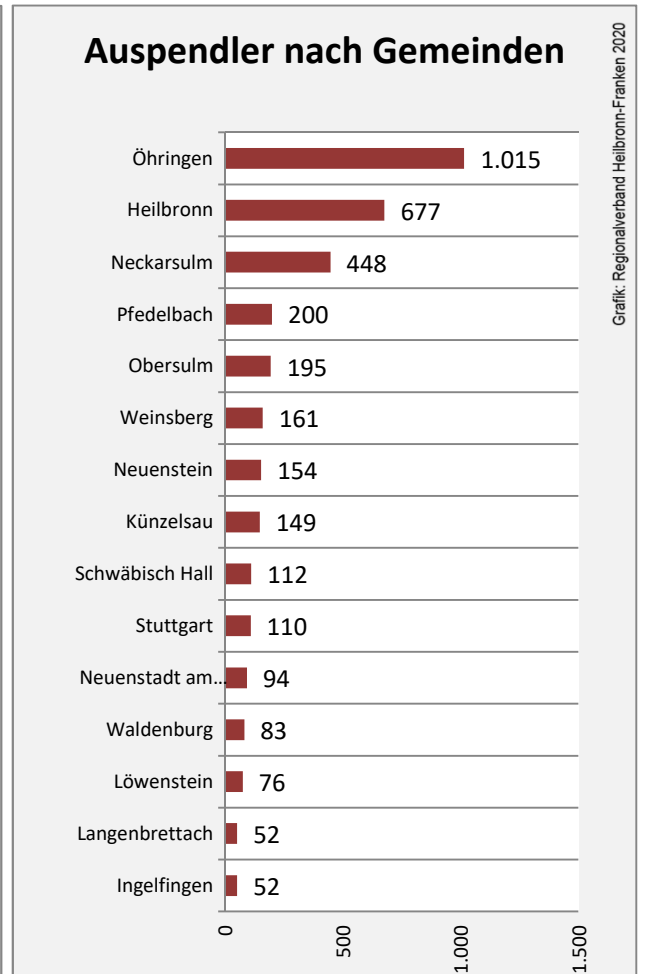

prozentuale Entwicklung der SvB in Bretzfeld (seit 2010)

Grafik: Regionalverband Heilbronn-Franken 2020

■ produzierendes Gewerbe ■ Dienstleistungen

Grafik: Regionalverband Heilbronn-Franken 2020

5-Jahres-Wertung (2014 bis 2019):

Beschäftigungsgewinne / -verluste pro 1.000 Beschäftigte

Grafik: Regionalverband Heilbronn-Franken 2020

Arbeitslosigkeit in Bretzfeld

Grafik: Regionalverband Heilbronn-Franken 2020

Arbeitslosigkeit in Bretzfeld

■ unter 25 Jahren ■ über 55 Jahre

Grafik: Regionalverband Heilbronn-Franken 2020

Datengrundlage: Statistik der Bundesagentur für Arbeit

Abbildungen und Berechnungen: Regionalverband Heilbronn-Franken

Bretzfeld - Pendlerverflechtungen 2019

Pendlersaldo: -3055

Datengrundlage: Statistik der Bundesagentur für Arbeit

Abbildungen: Regionalverband Heilbronn-Franken (keine Berücksichtigung von Werten unter 30)

Bretzfeld - Wohnungsbestand und -entwicklung