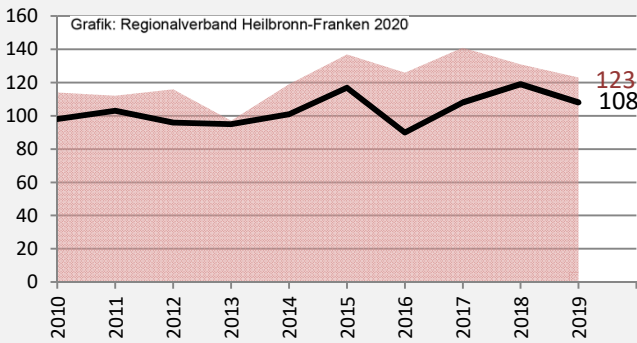

Bretzfeld - Bevölkerung

Bevölkerungsstand in Bretzfeld (2010 bis 2019)

Grafik: Regionalverband Heilbronn-Franken 2020

Bevölkerungsentwicklung in Bretzfeld (seit 2010)

Grafik: Regionalverband Heilbronn-Franken 2020

Geburten und Sterbefälle in Bretzfeld

Grafik: Regionalverband Heilbronn-Franken 2020

5-Jahres-Wertung (2015 - 2019): natürliche Bevölkerungsentwicklung pro 1.000 Einwohner

Grafik: Regionalverband Heilbronn-Franken 2020