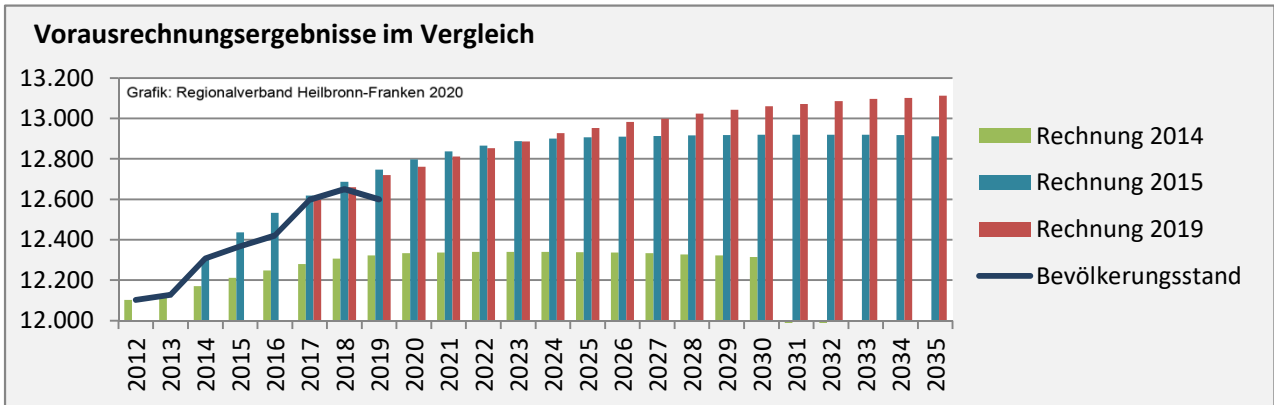

Bretzfeld - Bevölkerung

Bevölkerungsstand in Bretzfeld (2010 bis 2019)

Grafik: Regionalverband Heilbronn-Franken 2020

Bevölkerungsentwicklung in Bretzfeld (seit 2010)

Grafik: Regionalverband Heilbronn-Franken 2020

Geburten und Sterbefälle in Bretzfeld

Grafik: Regionalverband Heilbronn-Franken 2020

5-Jahres-Wertung (2015 - 2019): natürliche Bevölkerungsentwicklung pro 1.000 Einwohner

Grafik: Regionalverband Heilbronn-Franken 2020

Wanderungssaldi Bretzfeld

Grafik: Regionalverband Heilbronn-Franken 2020

5-Jahres-Wertung (2015 - 2019): Wanderungsgewinne bzw. -verluste pro 1.000 Einwohner

Datengrundlage: Landesamt für Statistik Baden-Württemberg

Abbildungen und Berechnungen: Regionalverband Heilbronn-Franken

Bretzfeld - Bevölkerung

Bretzfeld - Beschäftigung

sozialvers. Beschäftigung (SvB) in Bretzfeld (2010 bis 2019)

Grafik: Regionalverband Heilbronn-Franken 2020