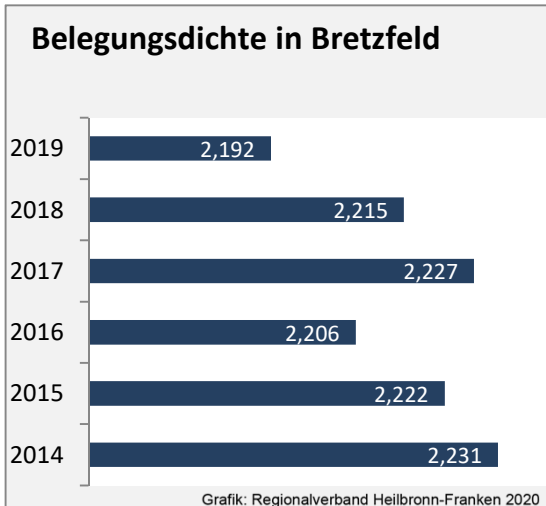

Bretzfeld - Wohnungsbestand und -entwicklung

Datengrundlage: Statistisches Landesamt Baden-Württemberg (ab 2011: Zensus 2011)

Abbildungen und Berechnungen: Regionalverband Heilbronn-Franken