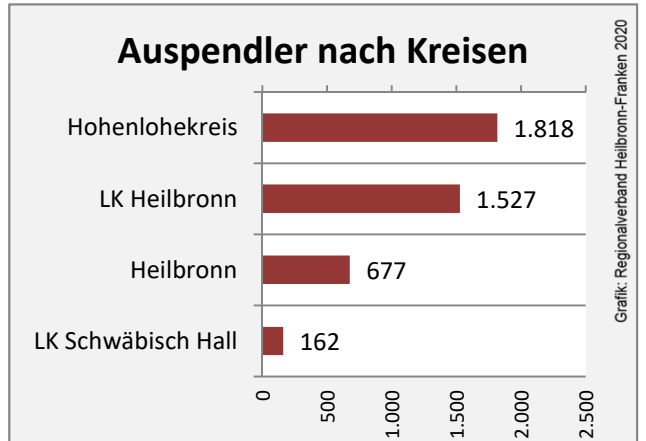

prozentuale Entwicklung der SvB in Bretzfeld (seit 2010)

Grafik: Regionalverband Heilbronn-Franken 2020

■ produzierendes Gewerbe ■ Dienstleistungen

Grafik: Regionalverband Heilbronn-Franken 2020

5-Jahres-Wertung (2014 bis 2019):

Beschäftigungsgewinne / -verluste pro 1.000 Beschäftigte

Grafik: Regionalverband Heilbronn-Franken 2020

Arbeitslosigkeit in Bretzfeld

Grafik: Regionalverband Heilbronn-Franken 2020

Arbeitslosigkeit in Bretzfeld

■ unter 25 Jahren ■ über 55 Jahre

Grafik: Regionalverband Heilbronn-Franken 2020

Datengrundlage: Statistik der Bundesagentur für Arbeit

Abbildungen und Berechnungen: Regionalverband Heilbronn-Franken

Bretzfeld - Pendlerverflechtungen 2019

Pendlersaldo: -3055

Datengrundlage: Statistik der Bundesagentur für Arbeit

Abbildungen: Regionalverband Heilbronn-Franken (keine Berücksichtigung von Werten unter 30)

Bretzfeld - Wohnungsbestand und -entwicklung