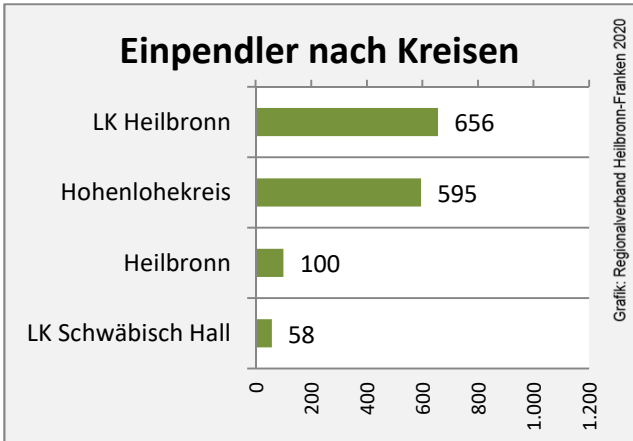

prozentuale Entwicklung der SvB in Bretzfeld (seit 2010)

Grafik: Regionalverband Heilbronn-Franken 2020

■ produzierendes Gewerbe ■ Dienstleistungen

Grafik: Regionalverband Heilbronn-Franken 2020

5-Jahres-Wertung (2014 bis 2019):

Beschäftigungsgewinne / -verluste pro 1.000 Beschäftigte

Grafik: Regionalverband Heilbronn-Franken 2020

Arbeitslosigkeit in Bretzfeld

Grafik: Regionalverband Heilbronn-Franken 2020

Arbeitslosigkeit in Bretzfeld

■ unter 25 Jahren ■ über 55 Jahre

Grafik: Regionalverband Heilbronn-Franken 2020

Datengrundlage: Statistik der Bundesagentur für Arbeit

Abbildungen und Berechnungen: Regionalverband Heilbronn-Franken

Bretzfeld - Pendlerverflechtungen 2019

Pendlersaldo: -3055

Datengrundlage: Statistik der Bundesagentur für Arbeit

Abbildungen: Regionalverband Heilbronn-Franken (keine Berücksichtigung von Werten unter 30)

Bretzfeld - Wohnungsbestand und -entwicklung