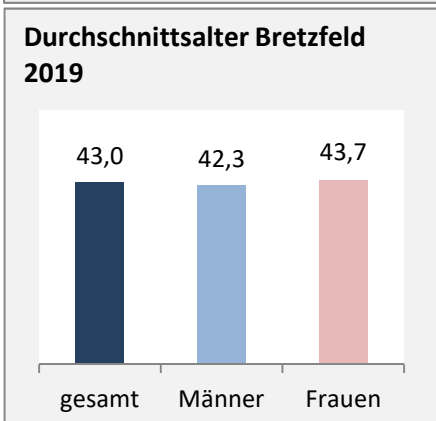

Bretzfeld - Bevölkerung

Bevölkerungsstand in Bretzfeld (2010 bis 2019)

Grafik: Regionalverband Heilbronn-Franken 2020

Bevölkerungsentwicklung in Bretzfeld (seit 2010)

Grafik: Regionalverband Heilbronn-Franken 2020

Geburten und Sterbefälle in Bretzfeld

Grafik: Regionalverband Heilbronn-Franken 2020

5-Jahres-Wertung (2015 - 2019): natürliche Bevölkerungsentwicklung pro 1.000 Einwohner

Grafik: Regionalverband Heilbronn-Franken 2020

Wanderungssaldi Bretzfeld

Grafik: Regionalverband Heilbronn-Franken 2020

5-Jahres-Wertung (2015 - 2019): Wanderungsgewinne bzw. -verluste pro 1.000 Einwohner

Datengrundlage: Landesamt für Statistik Baden-Württemberg

Abbildungen und Berechnungen: Regionalverband Heilbronn-Franken

Bretzfeld - Bevölkerung

Bretzfeld - Beschäftigung

sozialvers. Beschäftigung (SvB) in Bretzfeld (2010 bis 2019)

Grafik: Regionalverband Heilbronn-Franken 2020