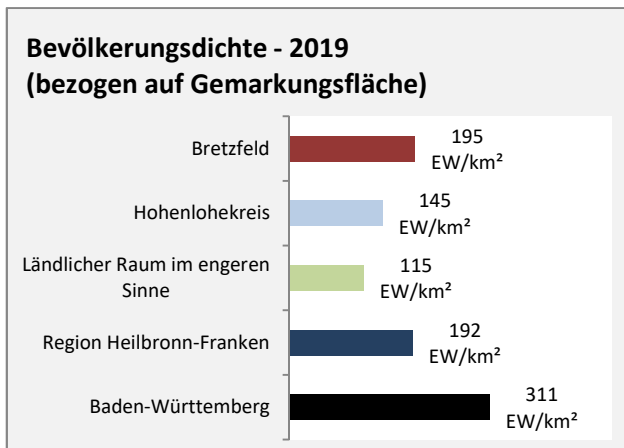

Bretzfeld - Flächenentwicklung

Datengrundlage: Landesamt für Statistik Baden-Württemberg

Abbildungen und Berechnungen: Regionalverband Heilbronn-Franken