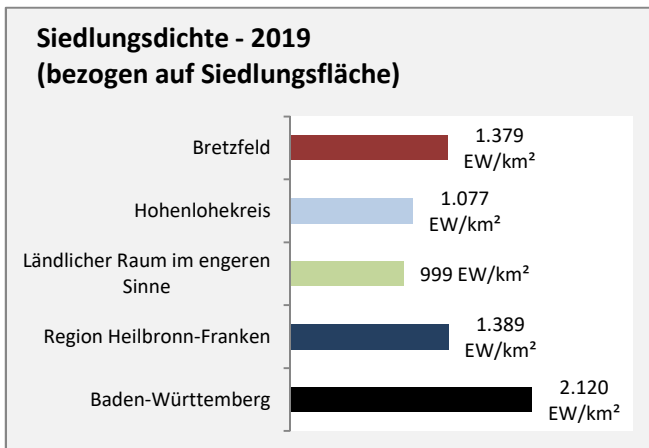

Bretzfeld - Flächenentwicklung

Datengrundlage: Landesamt für Statistik Baden-Württemberg

Abbildungen und Berechnungen: Regionalverband Heilbronn-Franken