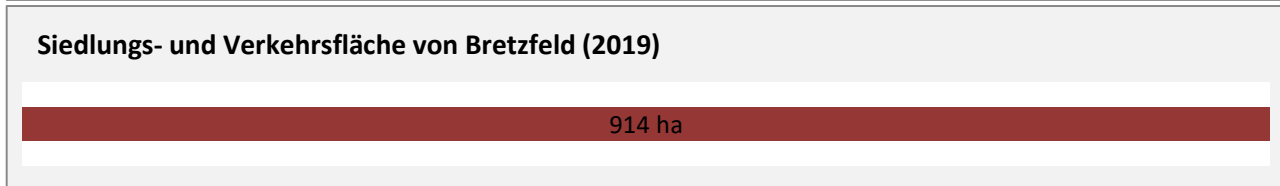

Bretzfeld - Flächenentwicklung

Datengrundlage: Landesamt für Statistik Baden-Württemberg

Abbildungen und Berechnungen: Regionalverband Heilbronn-Franken