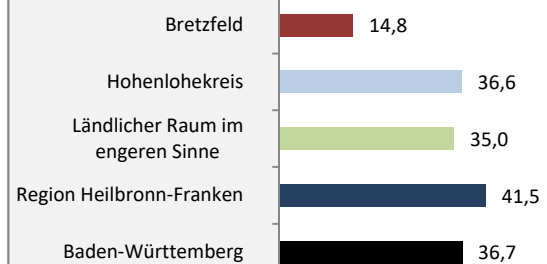

5-Jahres-Wertung (2015 - 2019): Wanderungsgewinne bzw. -verluste pro 1.000 Einwohner

Datengrundlage: Landesamt für Statistik Baden-Württemberg

Abbildungen und Berechnungen: Regionalverband Heilbronn-Franken