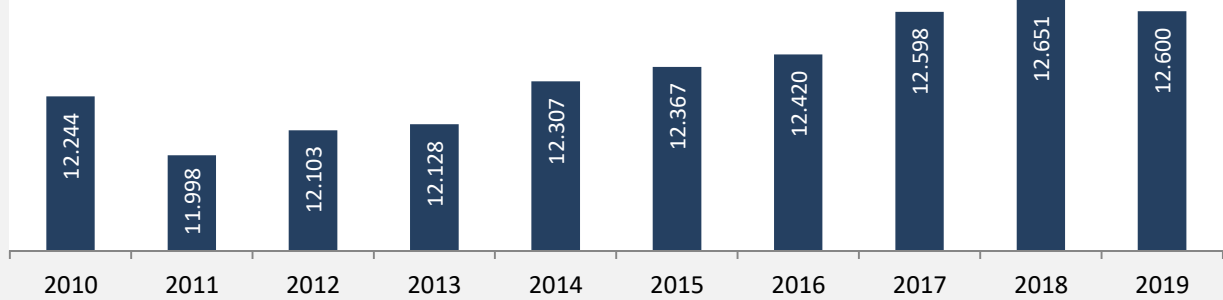

Bretzfeld - Bevölkerung

Bevölkerungsstand in Bretzfeld (2010 bis 2019)

Grafik: Regionalverband Heilbronn-Franken 2020

Bevölkerungsentwicklung in Bretzfeld (seit 2010)

Grafik: Regionalverband Heilbronn-Franken 2020

Geburten und Sterbefälle in Bretzfeld

Grafik: Regionalverband Heilbronn-Franken 2020

5-Jahres-Wertung (2015 - 2019): natürliche Bevölkerungsentwicklung pro 1.000 Einwohner

Grafik: Regionalverband Heilbronn-Franken 2020