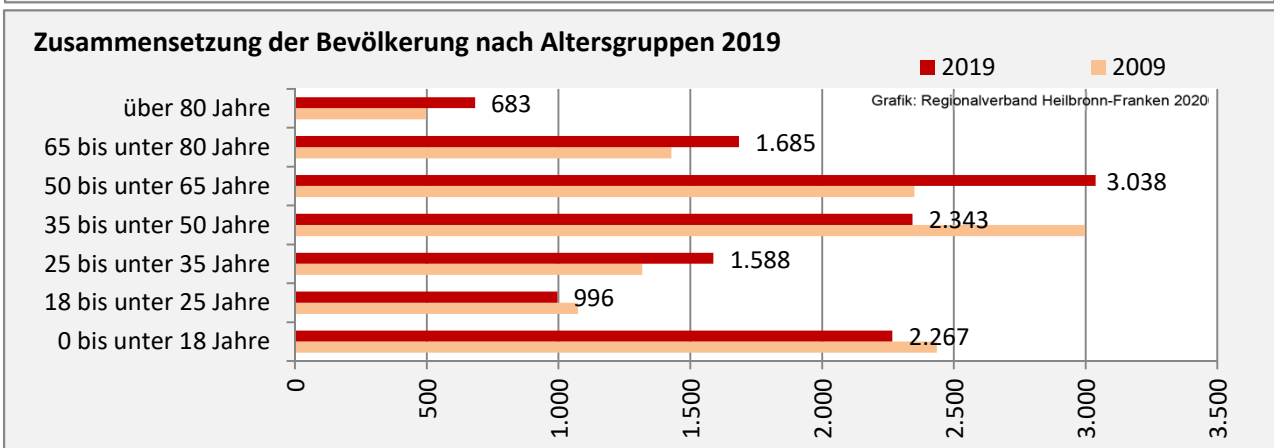

Bretzfeld - Bevölkerung

Bevölkerungsstand in Bretzfeld (2010 bis 2019)

Grafik: Regionalverband Heilbronn-Franken 2020

Bevölkerungsentwicklung in Bretzfeld (seit 2010)

Grafik: Regionalverband Heilbronn-Franken 2020

Geburten und Sterbefälle in Bretzfeld

Grafik: Regionalverband Heilbronn-Franken 2020

5-Jahres-Wertung (2015 - 2019): natürliche Bevölkerungsentwicklung pro 1.000 Einwohner

Grafik: Regionalverband Heilbronn-Franken 2020

Wanderungssaldi Bretzfeld

Grafik: Regionalverband Heilbronn-Franken 2020

5-Jahres-Wertung (2015 - 2019): Wanderungsgewinne bzw. -verluste pro 1.000 Einwohner

Datengrundlage: Landesamt für Statistik Baden-Württemberg

Abbildungen und Berechnungen: Regionalverband Heilbronn-Franken

Bretzfeld - Bevölkerung

Bretzfeld - Beschäftigung

sozialvers. Beschäftigung (SvB) in Bretzfeld (2010 bis 2019)

Grafik: Regionalverband Heilbronn-Franken 2020