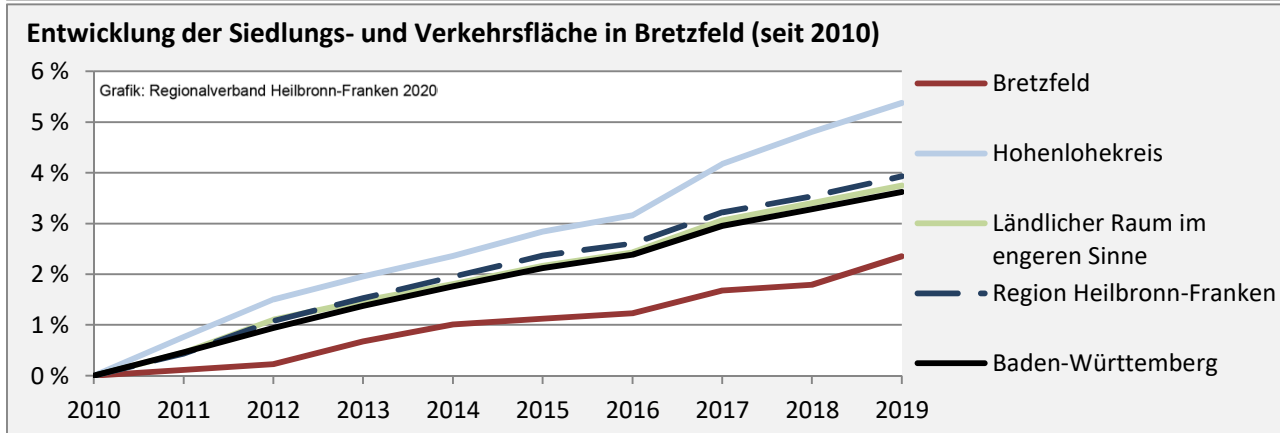

Bretzfeld - Flächenentwicklung

Datengrundlage: Landesamt für Statistik Baden-Württemberg

Abbildungen und Berechnungen: Regionalverband Heilbronn-Franken