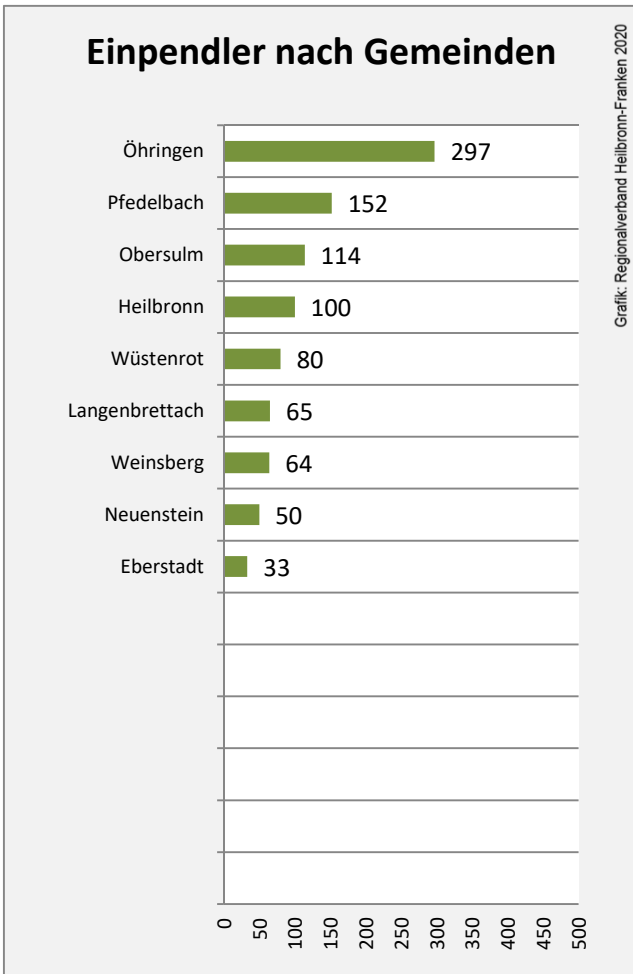

prozentuale Entwicklung der SvB in Bretzfeld (seit 2010)

Grafik: Regionalverband Heilbronn-Franken 2020

■ produzierendes Gewerbe ■ Dienstleistungen

Grafik: Regionalverband Heilbronn-Franken 2020

5-Jahres-Wertung (2014 bis 2019):

Beschäftigungsgewinne / -verluste pro 1.000 Beschäftigte

Grafik: Regionalverband Heilbronn-Franken 2020

Arbeitslosigkeit in Bretzfeld

Grafik: Regionalverband Heilbronn-Franken 2020

Arbeitslosigkeit in Bretzfeld

■ unter 25 Jahren ■ über 55 Jahre

Grafik: Regionalverband Heilbronn-Franken 2020

Datengrundlage: Statistik der Bundesagentur für Arbeit

Abbildungen und Berechnungen: Regionalverband Heilbronn-Franken

Bretzfeld - Pendlerverflechtungen 2019

Pendlersaldo: -3055

Datengrundlage: Statistik der Bundesagentur für Arbeit

Abbildungen: Regionalverband Heilbronn-Franken (keine Berücksichtigung von Werten unter 30)

Bretzfeld - Wohnungsbestand und -entwicklung