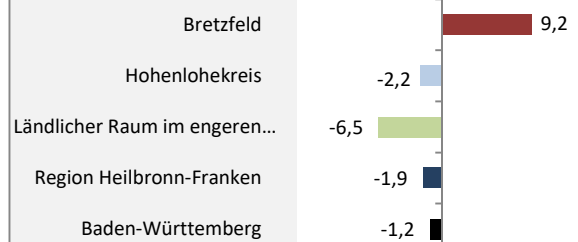

Bretzfeld - Bevölkerung

Bevölkerungsstand in Bretzfeld (2010 bis 2019)

Grafik: Regionalverband Heilbronn-Franken 2020

Bevölkerungsentwicklung in Bretzfeld (seit 2010)

Grafik: Regionalverband Heilbronn-Franken 2020

Geburten und Sterbefälle in Bretzfeld

Grafik: Regionalverband Heilbronn-Franken 2020

5-Jahres-Wertung (2015 - 2019): natürliche Bevölkerungsentwicklung pro 1.000 Einwohner

Grafik: Regionalverband Heilbronn-Franken 2020