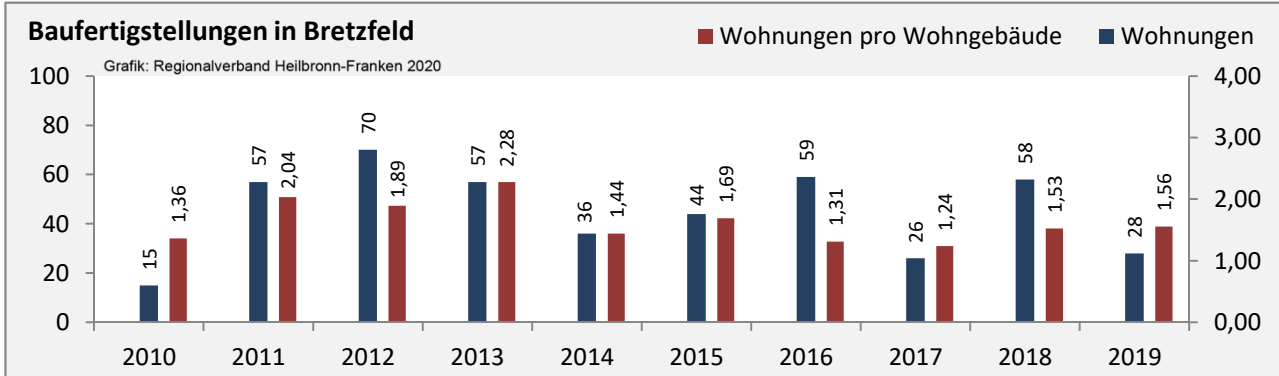

prozentuale Entwicklung der SvB in Bretzfeld (seit 2010)

Grafik: Regionalverband Heilbronn-Franken 2020

■ produzierendes Gewerbe ■ Dienstleistungen

Grafik: Regionalverband Heilbronn-Franken 2020

5-Jahres-Wertung (2014 bis 2019):

Beschäftigungsgewinne / -verluste pro 1.000 Beschäftigte

Grafik: Regionalverband Heilbronn-Franken 2020

Arbeitslosigkeit in Bretzfeld

Grafik: Regionalverband Heilbronn-Franken 2020

Arbeitslosigkeit in Bretzfeld

■ unter 25 Jahren ■ über 55 Jahre

Grafik: Regionalverband Heilbronn-Franken 2020

Datengrundlage: Statistik der Bundesagentur für Arbeit

Abbildungen und Berechnungen: Regionalverband Heilbronn-Franken

Bretzfeld - Pendlerverflechtungen 2019

Pendlersaldo: -3055

Datengrundlage: Statistik der Bundesagentur für Arbeit

Abbildungen: Regionalverband Heilbronn-Franken (keine Berücksichtigung von Werten unter 30)

Bretzfeld - Wohnungsbestand und -entwicklung