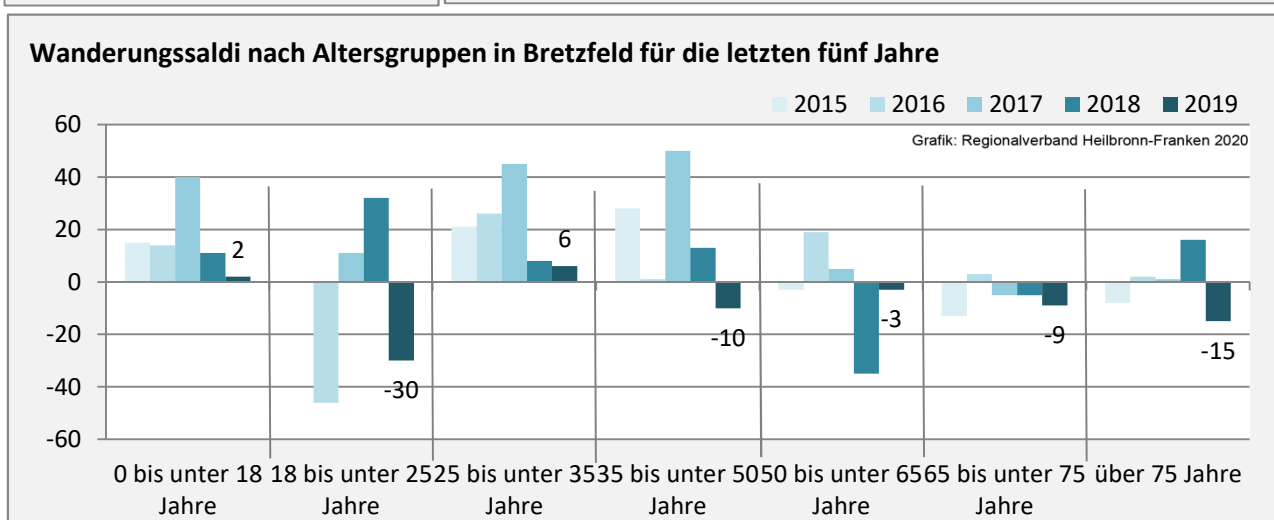

Geburten und Sterbefälle in Bretzfeld

Grafik: Regionalverband Heilbronn-Franken 2020

5-Jahres-Wertung (2015 - 2019): natürliche Bevölkerungsentwicklung pro 1.000 Einwohner

Grafik: Regionalverband Heilbronn-Franken 2020

Wanderungssaldi Bretzfeld

Grafik: Regionalverband Heilbronn-Franken 2020

5-Jahres-Wertung (2015 - 2019): Wanderungsgewinne bzw. -verluste pro 1.000 Einwohner

Datengrundlage: Landesamt für Statistik Baden-Württemberg

Abbildungen und Berechnungen: Regionalverband Heilbronn-Franken

Bretzfeld - Bevölkerung

Bretzfeld - Beschäftigung

sozialvers. Beschäftigung (SvB) in Bretzfeld (2010 bis 2019)

Grafik: Regionalverband Heilbronn-Franken 2020

prozentuale Entwicklung der SvB in Bretzfeld (seit 2010)

Grafik: Regionalverband Heilbronn-Franken 2020

■ produzierendes Gewerbe ■ Dienstleistungen

Grafik: Regionalverband Heilbronn-Franken 2020

5-Jahres-Wertung (2014 bis 2019):