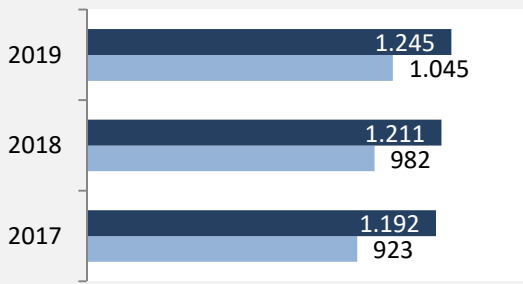

Geburten und Sterbefälle in Bretzfeld

Grafik: Regionalverband Heilbronn-Franken 2020

5-Jahres-Wertung (2015 - 2019): natürliche Bevölkerungsentwicklung pro 1.000 Einwohner

Grafik: Regionalverband Heilbronn-Franken 2020

Abbildungen und Berechnungen: Regionalverband Heilbronn-Franken

Bretzfeld - Bevölkerung

Bretzfeld - Beschäftigung

sozialvers. Beschäftigung (SvB) in Bretzfeld (2010 bis 2019)

Grafik: Regionalverband Heilbronn-Franken 2020

prozentuale Entwicklung der SvB in Bretzfeld (seit 2010)

Grafik: Regionalverband Heilbronn-Franken 2020

■ produzierendes Gewerbe ■ Dienstleistungen

Grafik: Regionalverband Heilbronn-Franken 2020

5-Jahres-Wertung (2014 bis 2019):