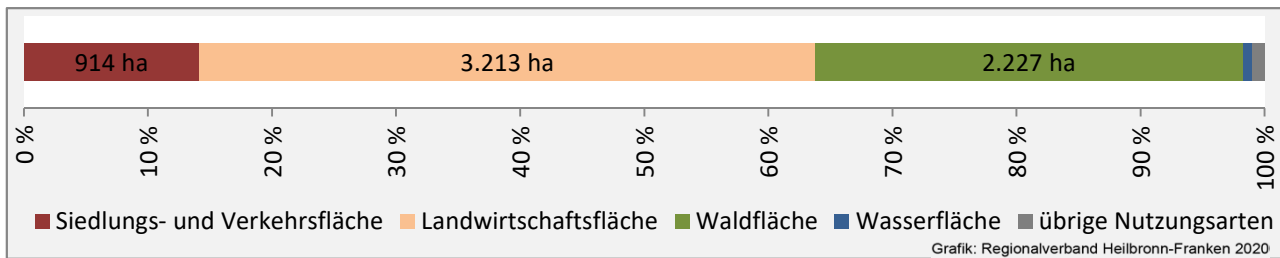

Bretzfeld - Flächenentwicklung

Datengrundlage: Landesamt für Statistik Baden-Württemberg

Abbildungen und Berechnungen: Regionalverband Heilbronn-Franken