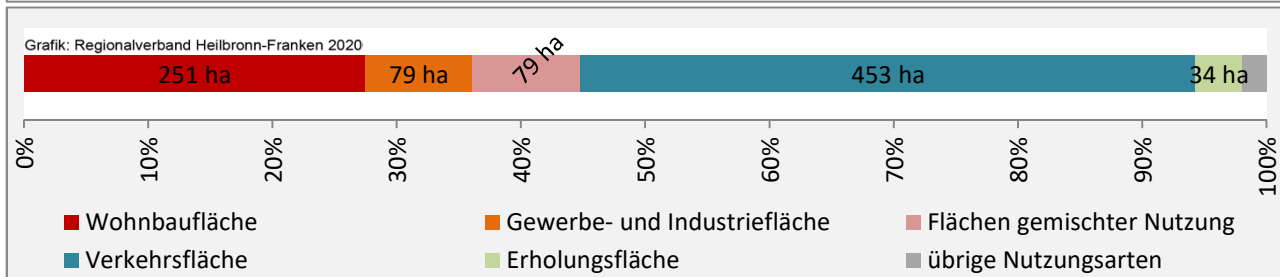

Bretzfeld - Flächenentwicklung

Datengrundlage: Landesamt für Statistik Baden-Württemberg

Abbildungen und Berechnungen: Regionalverband Heilbronn-Franken