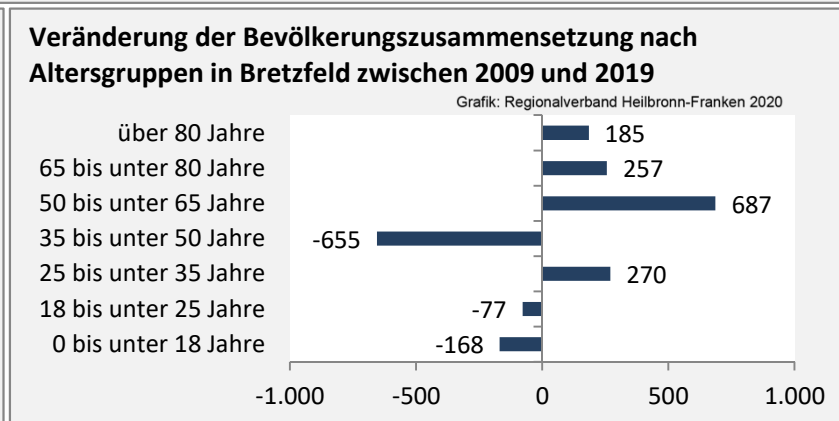

Bretzfeld - Bevölkerung

Bevölkerungsstand in Bretzfeld (2010 bis 2019)

Grafik: Regionalverband Heilbronn-Franken 2020

Bevölkerungsentwicklung in Bretzfeld (seit 2010)

Grafik: Regionalverband Heilbronn-Franken 2020

Geburten und Sterbefälle in Bretzfeld

Grafik: Regionalverband Heilbronn-Franken 2020

5-Jahres-Wertung (2015 - 2019): natürliche Bevölkerungsentwicklung pro 1.000 Einwohner

Grafik: Regionalverband Heilbronn-Franken 2020

Wanderungssaldi Bretzfeld

Grafik: Regionalverband Heilbronn-Franken 2020

5-Jahres-Wertung (2015 - 2019): Wanderungsgewinne bzw. -verluste pro 1.000 Einwohner

Datengrundlage: Landesamt für Statistik Baden-Württemberg

Abbildungen und Berechnungen: Regionalverband Heilbronn-Franken

Bretzfeld - Bevölkerung

Bretzfeld - Beschäftigung

sozialvers. Beschäftigung (SvB) in Bretzfeld (2010 bis 2019)

Grafik: Regionalverband Heilbronn-Franken 2020