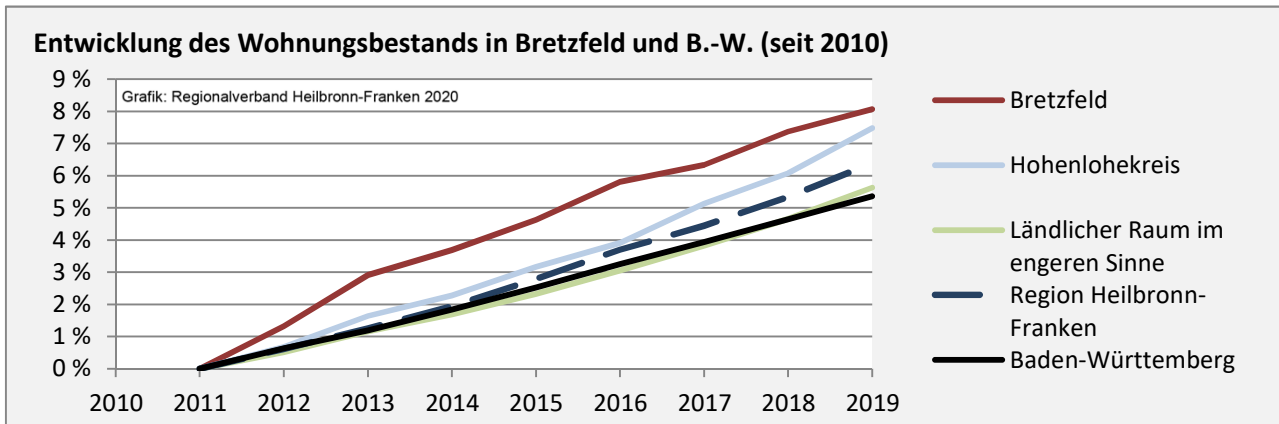

Bretzfeld - Wohnungsbestand und -entwicklung

Datengrundlage: Statistisches Landesamt Baden-Württemberg (ab 2011: Zensus 2011)

Abbildungen und Berechnungen: Regionalverband Heilbronn-Franken