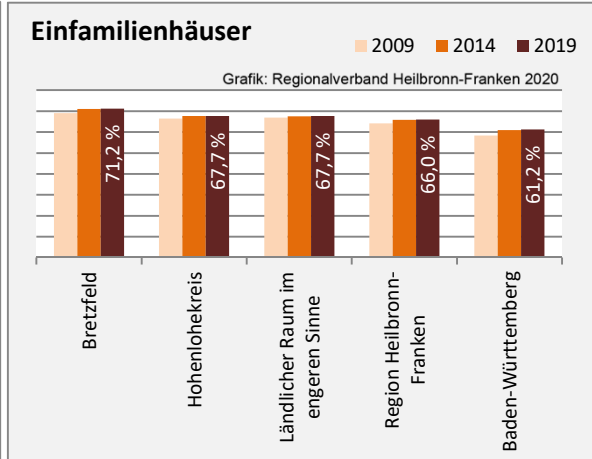

prozentuale Entwicklung der SvB in Bretzfeld (seit 2010)

Grafik: Regionalverband Heilbronn-Franken 2020

■ produzierendes Gewerbe ■ Dienstleistungen

Grafik: Regionalverband Heilbronn-Franken 2020

5-Jahres-Wertung (2014 bis 2019):

Beschäftigungsgewinne / -verluste pro 1.000 Beschäftigte

Grafik: Regionalverband Heilbronn-Franken 2020

Arbeitslosigkeit in Bretzfeld

Grafik: Regionalverband Heilbronn-Franken 2020

Arbeitslosigkeit in Bretzfeld

■ unter 25 Jahren ■ über 55 Jahre

Grafik: Regionalverband Heilbronn-Franken 2020

Datengrundlage: Statistik der Bundesagentur für Arbeit

Abbildungen und Berechnungen: Regionalverband Heilbronn-Franken

Bretzfeld - Pendlerverflechtungen 2019

Pendlersaldo: -3055

Datengrundlage: Statistik der Bundesagentur für Arbeit

Abbildungen: Regionalverband Heilbronn-Franken (keine Berücksichtigung von Werten unter 30)

Bretzfeld - Wohnungsbestand und -entwicklung