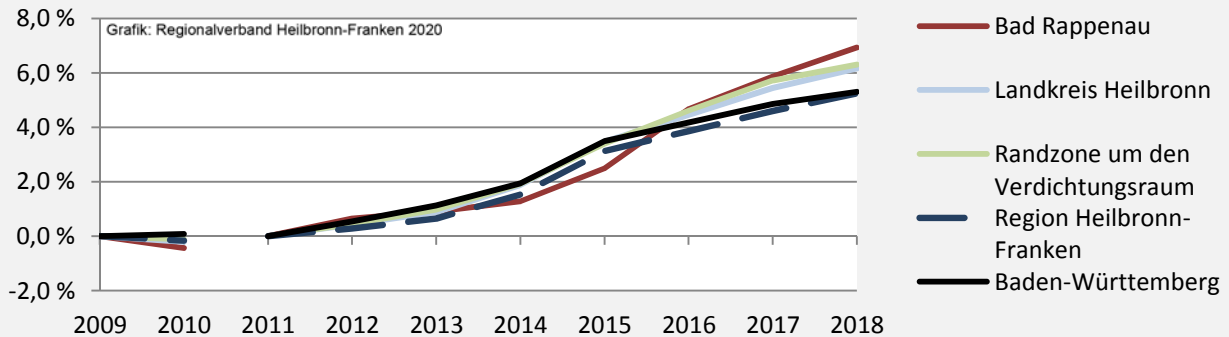

Bad Rappenau - Bevölkerung

Bevölkerungsstand in Bad Rappenau (2009 bis 2018)

Grafik: Regionalverband Heilbronn-Franken 2020

Bevölkerungsentwicklung in Bad Rappenau (seit 2009)

Grafik: Regionalverband Heilbronn-Franken 2020