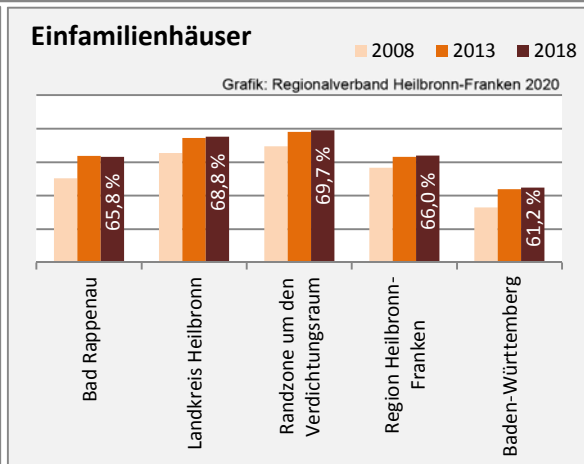

Beschäftigungsgewinne / -verluste pro 1.000 Beschäftigte

Grafik: Regionalverband Heilbronn-Franken 2020

Arbeitslosigkeit in Bad Rappenau

Grafik: Regionalverband Heilbronn-Franken 2020

Arbeitslosigkeit in Bad Rappenau

■ unter 25 Jahren ■ über 55 Jahre

Grafik: Regionalverband Heilbronn-Franken 2020

Datengrundlage: Statistik der Bundesagentur für Arbeit

Abbildungen und Berechnungen: Regionalverband Heilbronn-Franken

Bad Rappenau - Pendlerverflechtungen 2019

Pendlersaldo: -3414

Datengrundlage: Statistik der Bundesagentur für Arbeit

Abbildungen: Regionalverband Heilbronn-Franken (keine Berücksichtigung von Werten unter 30)

Bad Rappenau - Wohnungsbestand und -entwicklung