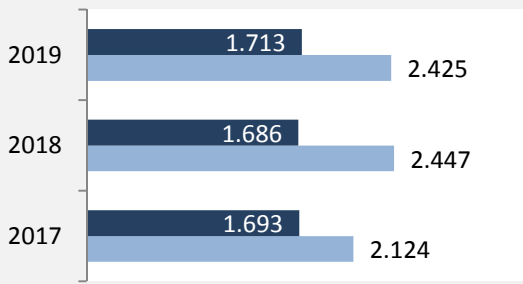

Abbildungen und Berechnungen: Regionalverband Heilbronn-Franken

Bad Rappenau - Bevölkerung

Bad Rappenau - Beschäftigung

sozialvers. Beschäftigung (SvB) in Bad Rappenau (2010 bis 2019)

Grafik: Regionalverband Heilbronn-Franken 2020

prozentuale Entwicklung der SvB in Bad Rappenau (seit 2010)

Grafik: Regionalverband Heilbronn-Franken 2020

■ produzierendes Gewerbe ■ Dienstleistungen

Grafik: Regionalverband Heilbronn-Franken 2020

5-Jahres-Wertung (2014 bis 2019):