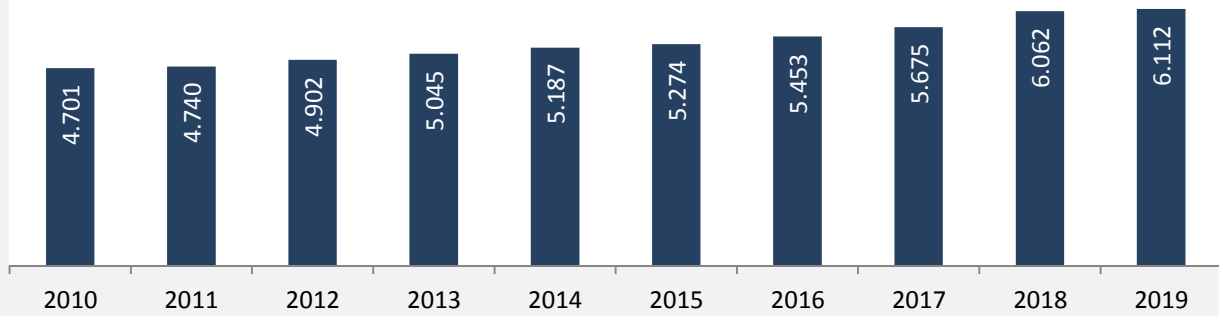

Abbildungen und Berechnungen: Regionalverband Heilbronn-Franken

Bad Rappenau - Bevölkerung

Bad Rappenau - Beschäftigung

sozialvers. Beschäftigung (SvB) in Bad Rappenau (2010 bis 2019)

Grafik: Regionalverband Heilbronn-Franken 2020

prozentuale Entwicklung der SvB in Bad Rappenau (seit 2010)

Grafik: Regionalverband Heilbronn-Franken 2020

■ produzierendes Gewerbe ■ Dienstleistungen

Grafik: Regionalverband Heilbronn-Franken 2020

5-Jahres-Wertung (2014 bis 2019):