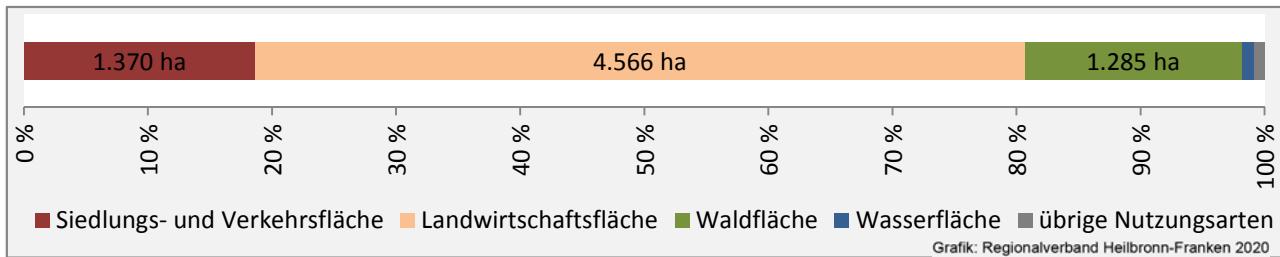

Bad Rappenau - Flächenentwicklung

Datengrundlage: Landesamt für Statistik Baden-Württemberg

Abbildungen und Berechnungen: Regionalverband Heilbronn-Franken