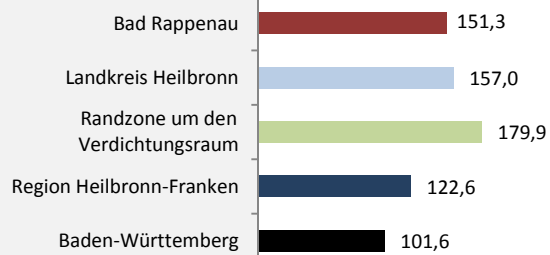

5-Jahres-Wertung (2014 bis 2019):

Beschäftigungsgewinne / -verluste pro 1.000 Beschäftigte

Grafik: Regionalverband Heilbronn-Franken 2020