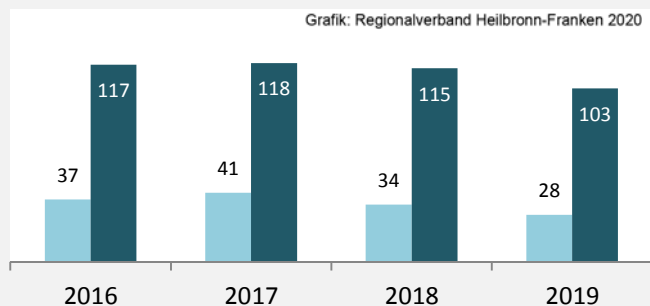

prozentuale Entwicklung der SvB in Bad Rappenau (seit 2010)

Grafik: Regionalverband Heilbronn-Franken 2020

■ produzierendes Gewerbe ■ Dienstleistungen

Grafik: Regionalverband Heilbronn-Franken 2020

5-Jahres-Wertung (2014 bis 2019):

Beschäftigungsgewinne / -verluste pro 1.000 Beschäftigte

Grafik: Regionalverband Heilbronn-Franken 2020

Arbeitslosigkeit in Bad Rappenau

Grafik: Regionalverband Heilbronn-Franken 2020

Arbeitslosigkeit in Bad Rappenau

■ unter 25 Jahren ■ über 55 Jahre

Grafik: Regionalverband Heilbronn-Franken 2020

Datengrundlage: Statistik der Bundesagentur für Arbeit

Abbildungen und Berechnungen: Regionalverband Heilbronn-Franken

Bad Rappenau - Pendlerverflechtungen 2019