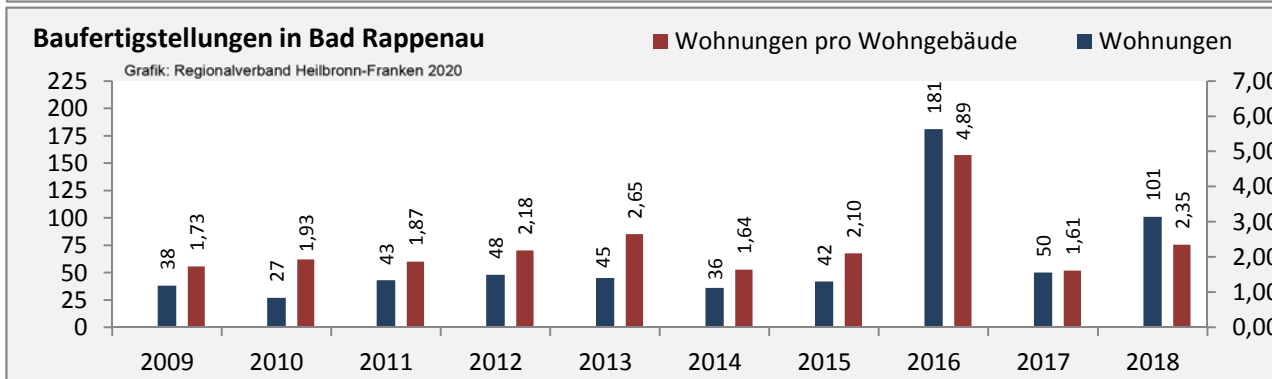

Bad Rappenau - Wohnungsbestand und -entwicklung

Datengrundlage: Statistisches Landesamt Baden-Württemberg (ab 2011: Zensus 2011)

Abbildungen und Berechnungen: Regionalverband Heilbronn-Franken