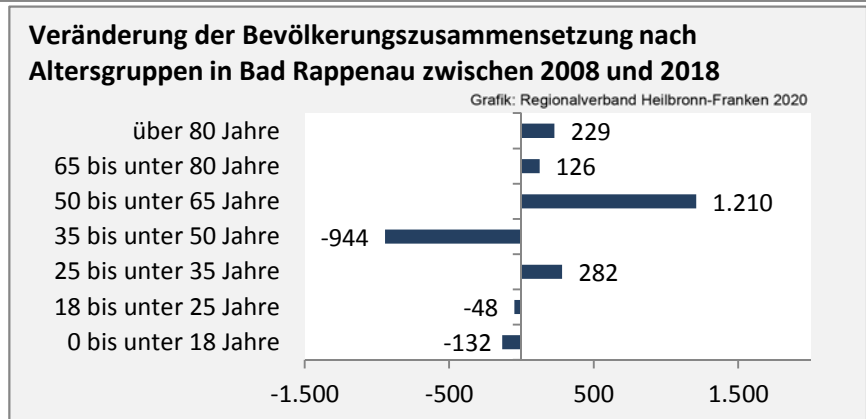

Geburten und Sterbefälle in Bad Rappenau

Grafik: Regionalverband Heilbronn-Franken 2020

5-Jahres-Wertung (2014 - 2018): natürliche Bevölkerungsentwicklung pro 1.000 Einwohner

Grafik: Regionalverband Heilbronn-Franken 2020

Wanderungssaldi Bad Rappenau

Grafik: Regionalverband Heilbronn-Franken 2020

5-Jahres-Wertung (2014 - 2018): Wanderungsgewinne bzw. -verluste pro 1.000 Einwohner

Datengrundlage: Landesamt für Statistik Baden-Württemberg

Abbildungen und Berechnungen: Regionalverband Heilbronn-Franken

Bad Rappenau - Bevölkerung

Bad Rappenau - Beschäftigung

sozialvers. Beschäftigung (SvB) in Bad Rappenau (2010 bis 2019)

Grafik: Regionalverband Heilbronn-Franken 2020