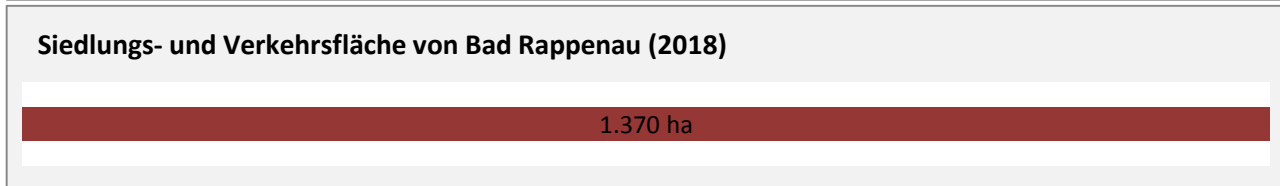

Bad Rappenau - Flächenentwicklung

Datengrundlage: Landesamt für Statistik Baden-Württemberg

Abbildungen und Berechnungen: Regionalverband Heilbronn-Franken