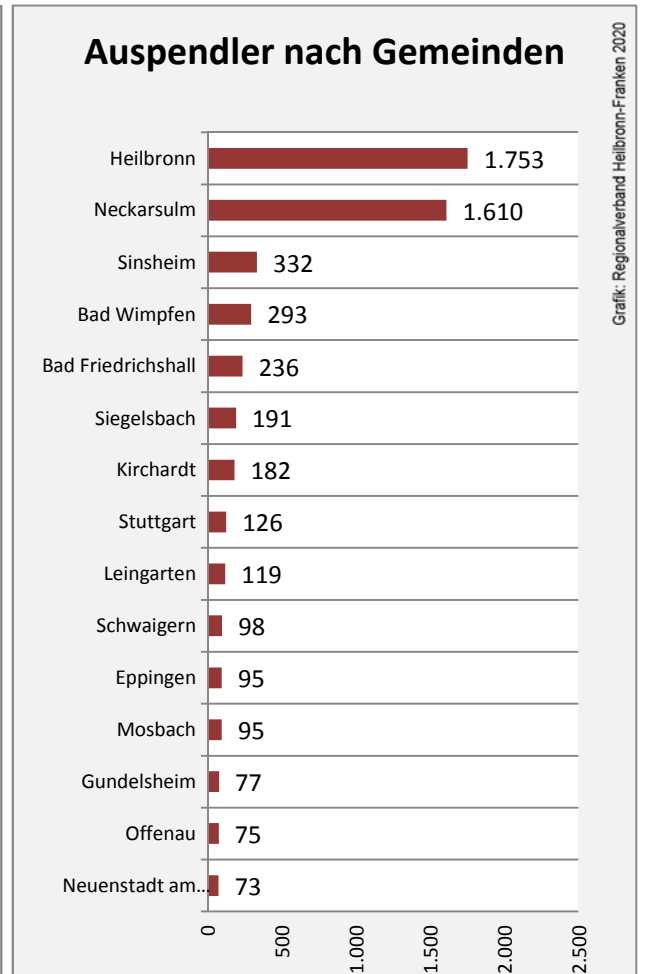

■ unter 25 Jahren ■ über 55 Jahre

Grafik: Regionalverband Heilbronn-Franken 2020

Datengrundlage: Statistik der Bundesagentur für Arbeit

Abbildungen und Berechnungen: Regionalverband Heilbronn-Franken

Bad Rappenau - Pendlerverflechtungen 2019

Pendlersaldo: -3414

Datengrundlage: Statistik der Bundesagentur für Arbeit

Abbildungen: Regionalverband Heilbronn-Franken (keine Berücksichtigung von Werten unter 30)

Bad Rappenau - Wohnungsbestand und -entwicklung