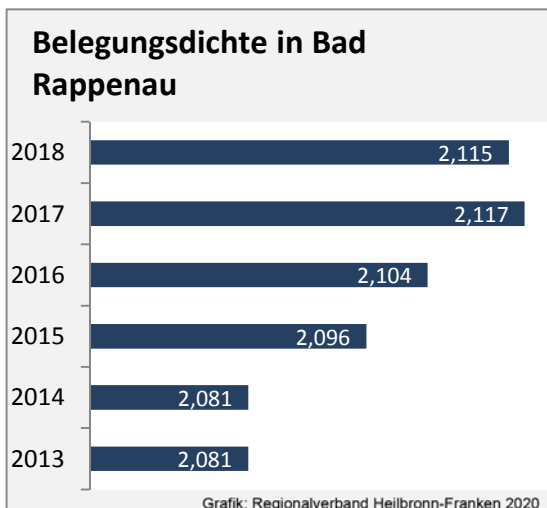

Bad Rappenau - Wohnungsbestand und -entwicklung

Datengrundlage: Statistisches Landesamt Baden-Württemberg (ab 2011: Zensus 2011)

Abbildungen und Berechnungen: Regionalverband Heilbronn-Franken