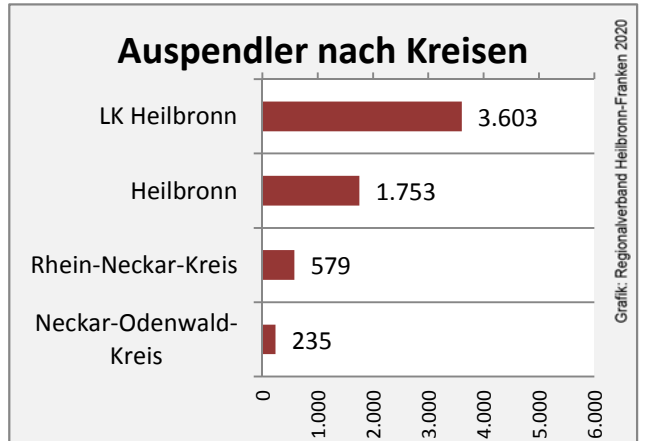

■ unter 25 Jahren ■ über 55 Jahre

Grafik: Regionalverband Heilbronn-Franken 2020

Datengrundlage: Statistik der Bundesagentur für Arbeit

Abbildungen und Berechnungen: Regionalverband Heilbronn-Franken

Bad Rappenau - Pendlerverflechtungen 2019

Pendlersaldo: -3414

Datengrundlage: Statistik der Bundesagentur für Arbeit

Abbildungen: Regionalverband Heilbronn-Franken (keine Berücksichtigung von Werten unter 30)

Bad Rappenau - Wohnungsbestand und -entwicklung