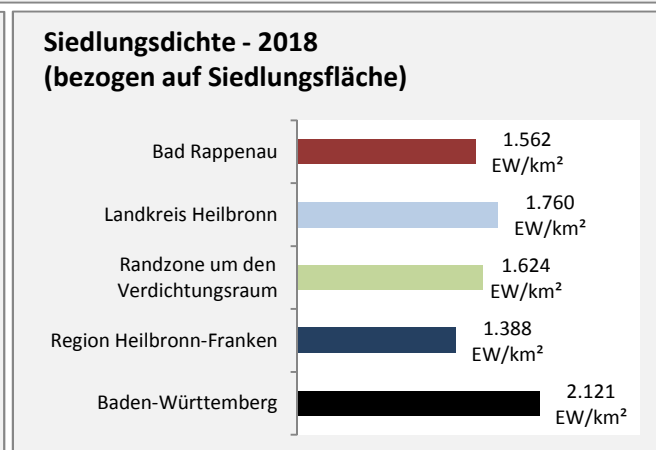

Bad Rappenau - Flächenentwicklung

Datengrundlage: Landesamt für Statistik Baden-Württemberg

Abbildungen und Berechnungen: Regionalverband Heilbronn-Franken