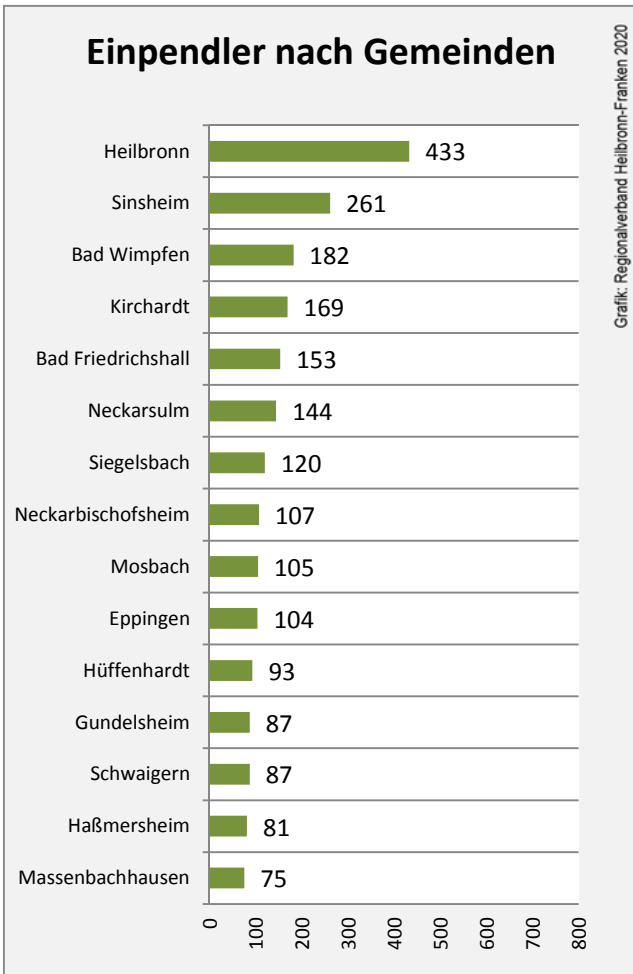

Beschäftigungsgewinne / -verluste pro 1.000 Beschäftigte

Grafik: Regionalverband Heilbronn-Franken 2020

Arbeitslosigkeit in Bad Rappenau

Grafik: Regionalverband Heilbronn-Franken 2020

Arbeitslosigkeit in Bad Rappenau

■ unter 25 Jahren ■ über 55 Jahre

Grafik: Regionalverband Heilbronn-Franken 2020

Datengrundlage: Statistik der Bundesagentur für Arbeit

Abbildungen und Berechnungen: Regionalverband Heilbronn-Franken

Bad Rappenau - Pendlerverflechtungen 2019

Pendlersaldo: -3414

Datengrundlage: Statistik der Bundesagentur für Arbeit

Abbildungen: Regionalverband Heilbronn-Franken (keine Berücksichtigung von Werten unter 30)

Bad Rappenau - Wohnungsbestand und -entwicklung