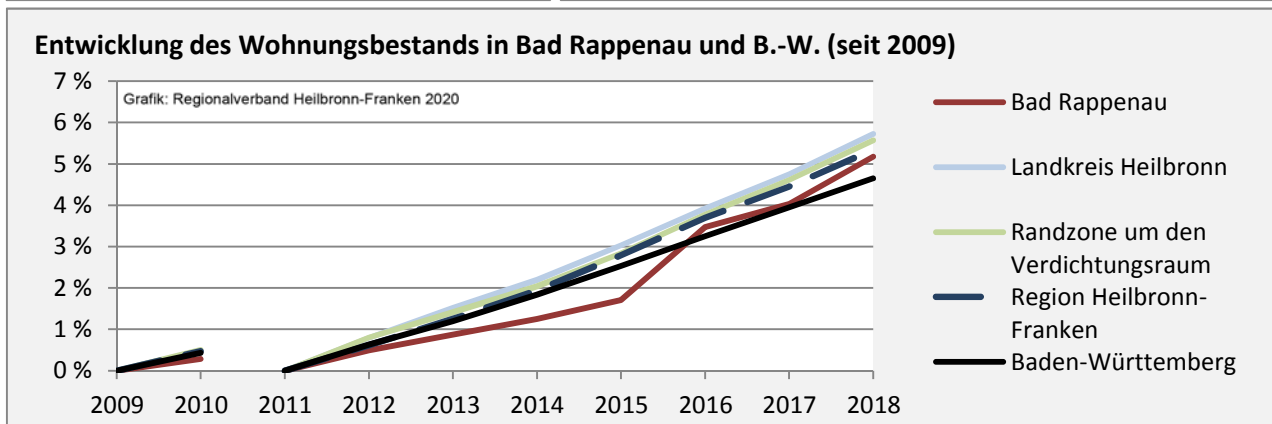

Bad Rappenau - Wohnungsbestand und -entwicklung

Datengrundlage: Statistisches Landesamt Baden-Württemberg (ab 2011: Zensus 2011)

Abbildungen und Berechnungen: Regionalverband Heilbronn-Franken