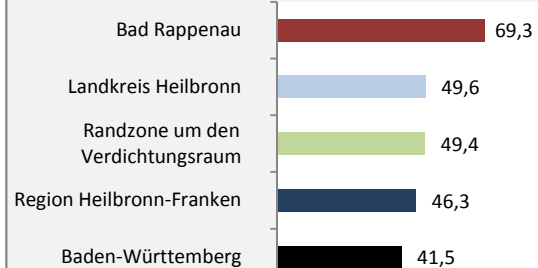

5-Jahres-Wertung (2014 - 2018): Wanderungsgewinne bzw. -verluste pro 1.000 Einwohner

Datengrundlage: Landesamt für Statistik Baden-Württemberg

Abbildungen und Berechnungen: Regionalverband Heilbronn-Franken