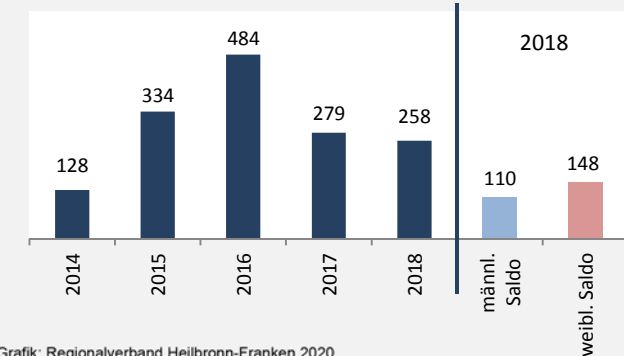

Wanderungssaldi Bad Rappenau

Grafik: Regionalverband Heilbronn-Franken 2020