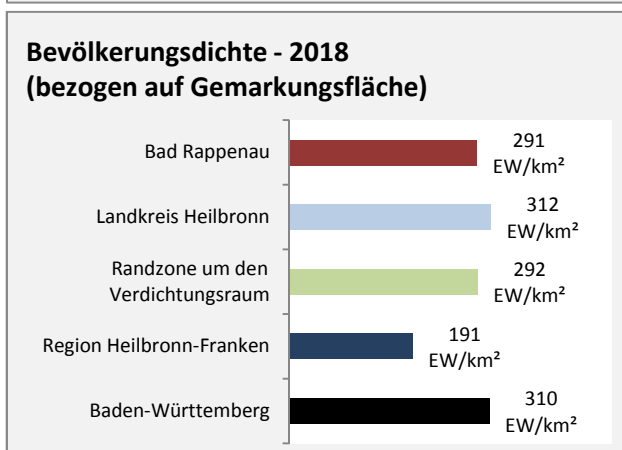

Bad Rappenau - Flächenentwicklung

Datengrundlage: Landesamt für Statistik Baden-Württemberg

Abbildungen und Berechnungen: Regionalverband Heilbronn-Franken