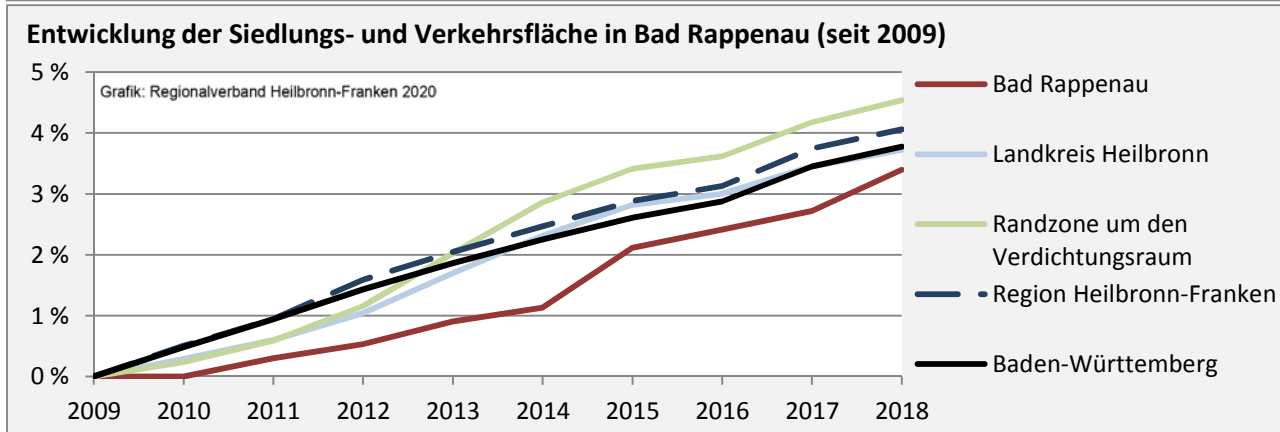

Bad Rappenau - Flächenentwicklung

Datengrundlage: Landesamt für Statistik Baden-Württemberg

Abbildungen und Berechnungen: Regionalverband Heilbronn-Franken