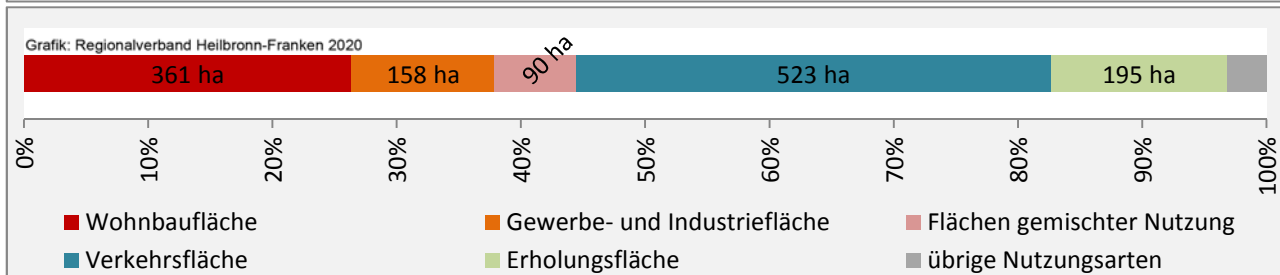

Bad Rappenau - Flächenentwicklung

Datengrundlage: Landesamt für Statistik Baden-Württemberg

Abbildungen und Berechnungen: Regionalverband Heilbronn-Franken