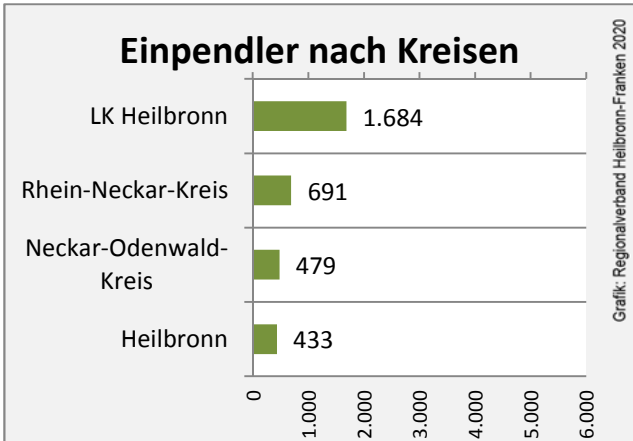

■ unter 25 Jahren ■ über 55 Jahre

Grafik: Regionalverband Heilbronn-Franken 2020

Datengrundlage: Statistik der Bundesagentur für Arbeit

Abbildungen und Berechnungen: Regionalverband Heilbronn-Franken

Bad Rappenau - Pendlerverflechtungen 2019

Pendlersaldo: -3414

Datengrundlage: Statistik der Bundesagentur für Arbeit

Abbildungen: Regionalverband Heilbronn-Franken (keine Berücksichtigung von Werten unter 30)

Bad Rappenau - Wohnungsbestand und -entwicklung