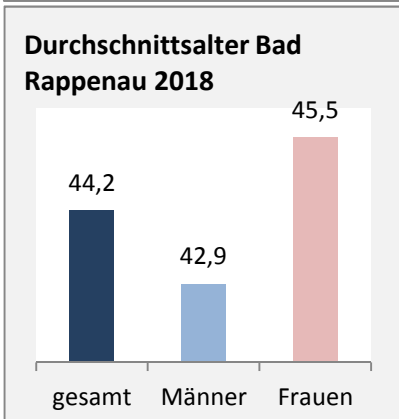

Geburten und Sterbefälle in Bad Rappenau

Grafik: Regionalverband Heilbronn-Franken 2020

5-Jahres-Wertung (2014 - 2018): natürliche Bevölkerungsentwicklung pro 1.000 Einwohner

Grafik: Regionalverband Heilbronn-Franken 2020

Wanderungssaldi Bad Rappenau

Grafik: Regionalverband Heilbronn-Franken 2020

5-Jahres-Wertung (2014 - 2018): Wanderungsgewinne bzw. -verluste pro 1.000 Einwohner

Datengrundlage: Landesamt für Statistik Baden-Württemberg

Abbildungen und Berechnungen: Regionalverband Heilbronn-Franken

Bad Rappenau - Bevölkerung

Bad Rappenau - Beschäftigung

sozialvers. Beschäftigung (SvB) in Bad Rappenau (2010 bis 2019)

Grafik: Regionalverband Heilbronn-Franken 2020