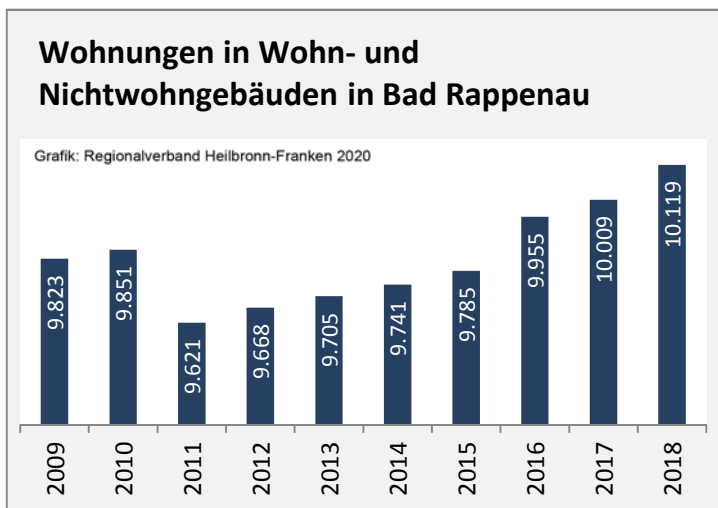

Bad Rappenau - Wohnungsbestand und -entwicklung

Datengrundlage: Statistisches Landesamt Baden-Württemberg (ab 2011: Zensus 2011)

Abbildungen und Berechnungen: Regionalverband Heilbronn-Franken