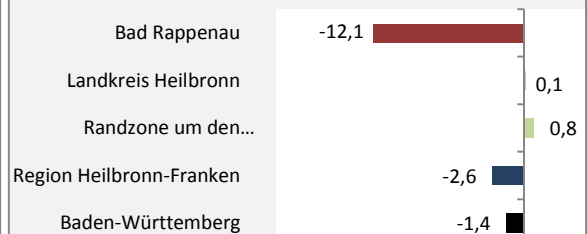

Geburten und Sterbefälle in Bad Rappenau

Grafik: Regionalverband Heilbronn-Franken 2020

5-Jahres-Wertung (2014 - 2018): natürliche Bevölkerungsentwicklung pro 1.000 Einwohner

Grafik: Regionalverband Heilbronn-Franken 2020