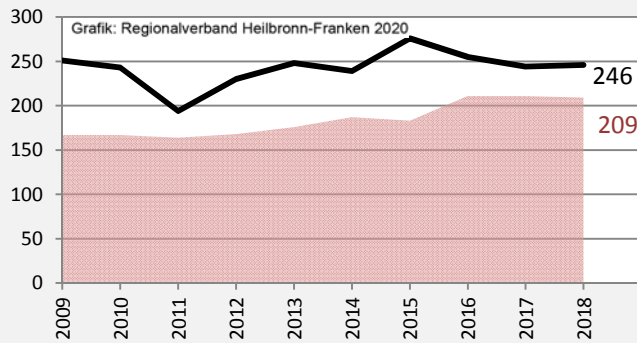

Bad Rappenau - Bevölkerung

Bevölkerungsstand in Bad Rappenau (2009 bis 2018)

Grafik: Regionalverband Heilbronn-Franken 2020

Bevölkerungsentwicklung in Bad Rappenau (seit 2009)

Grafik: Regionalverband Heilbronn-Franken 2020

Geburten und Sterbefälle in Bad Rappenau

Grafik: Regionalverband Heilbronn-Franken 2020

5-Jahres-Wertung (2014 - 2018): natürliche Bevölkerungsentwicklung pro 1.000 Einwohner

Grafik: Regionalverband Heilbronn-Franken 2020