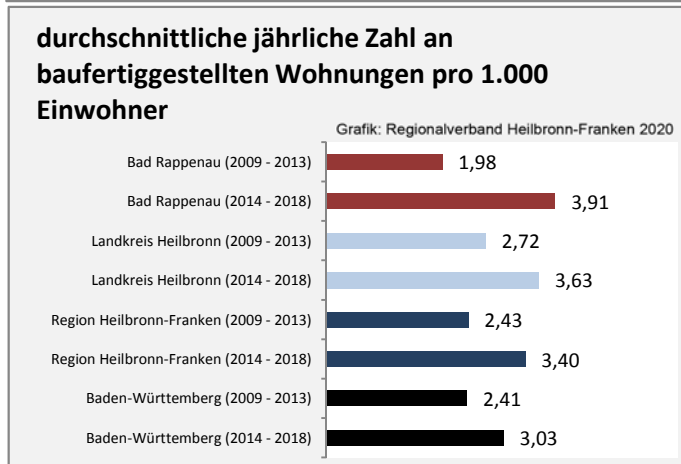

Bad Rappenau - Wohnungsbestand und -entwicklung

Datengrundlage: Statistisches Landesamt Baden-Württemberg (ab 2011: Zensus 2011)

Abbildungen und Berechnungen: Regionalverband Heilbronn-Franken