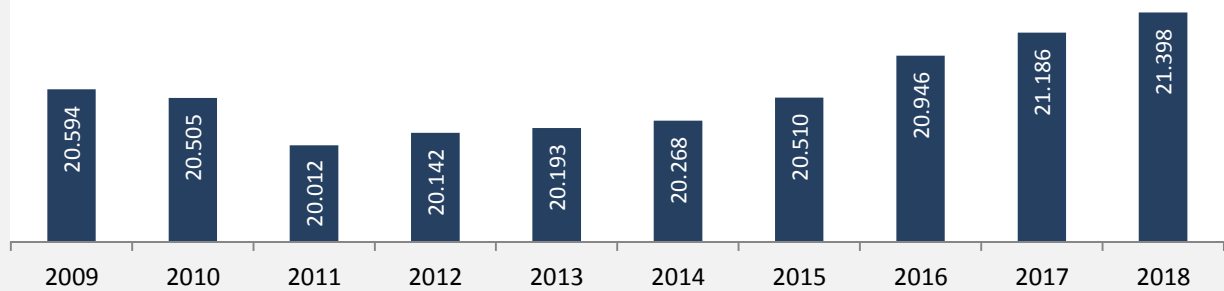

Bad Rappenau - Bevölkerung

Bevölkerungsstand in Bad Rappenau (2009 bis 2018)

Grafik: Regionalverband Heilbronn-Franken 2020

Bevölkerungsentwicklung in Bad Rappenau (seit 2009)

Grafik: Regionalverband Heilbronn-Franken 2020

Geburten und Sterbefälle in Bad Rappenau

Grafik: Regionalverband Heilbronn-Franken 2020

5-Jahres-Wertung (2014 - 2018): natürliche Bevölkerungsentwicklung pro 1.000 Einwohner

Grafik: Regionalverband Heilbronn-Franken 2020