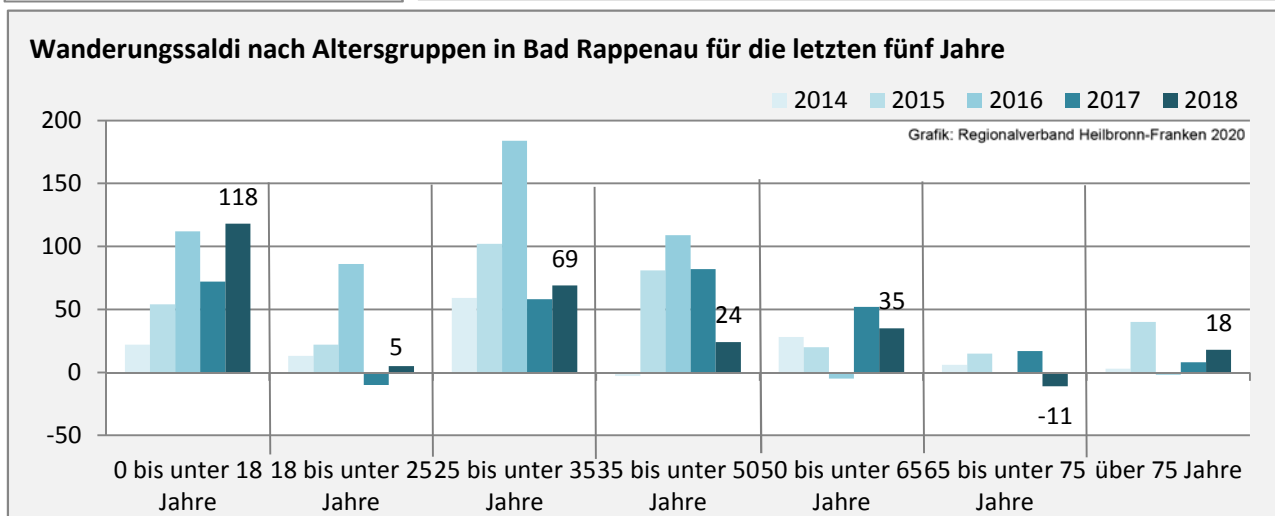

Geburten und Sterbefälle in Bad Rappenau

Grafik: Regionalverband Heilbronn-Franken 2020

5-Jahres-Wertung (2014 - 2018): natürliche Bevölkerungsentwicklung pro 1.000 Einwohner

Grafik: Regionalverband Heilbronn-Franken 2020

Wanderungssaldi Bad Rappenau

Grafik: Regionalverband Heilbronn-Franken 2020

5-Jahres-Wertung (2014 - 2018): Wanderungsgewinne bzw. -verluste pro 1.000 Einwohner

Datengrundlage: Landesamt für Statistik Baden-Württemberg

Abbildungen und Berechnungen: Regionalverband Heilbronn-Franken

Bad Rappenau - Bevölkerung

Bad Rappenau - Beschäftigung

sozialvers. Beschäftigung (SvB) in Bad Rappenau (2010 bis 2019)

Grafik: Regionalverband Heilbronn-Franken 2020