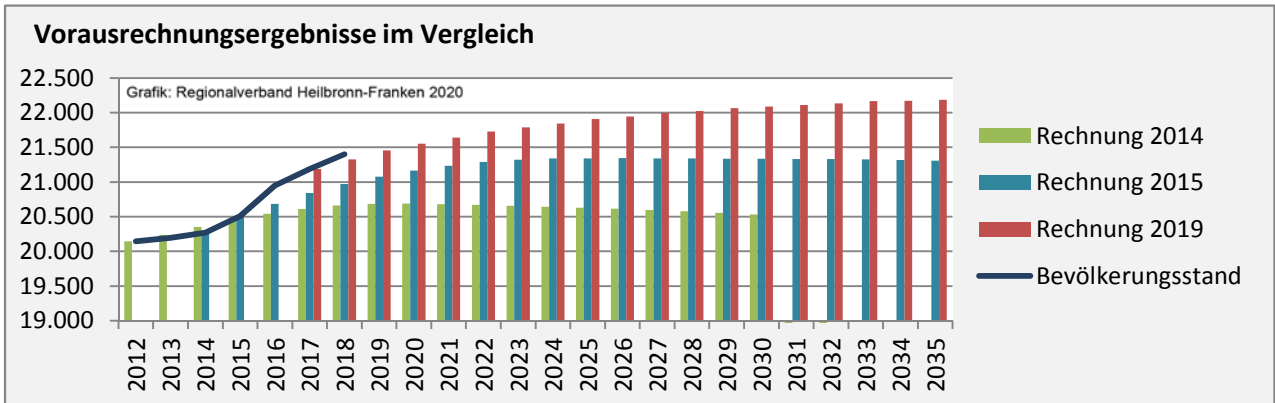

Geburten und Sterbefälle in Bad Rappenau

Grafik: Regionalverband Heilbronn-Franken 2020

5-Jahres-Wertung (2014 - 2018): natürliche Bevölkerungsentwicklung pro 1.000 Einwohner

Grafik: Regionalverband Heilbronn-Franken 2020

Wanderungssaldi Bad Rappenau

Grafik: Regionalverband Heilbronn-Franken 2020

5-Jahres-Wertung (2014 - 2018): Wanderungsgewinne bzw. -verluste pro 1.000 Einwohner

Datengrundlage: Landesamt für Statistik Baden-Württemberg

Abbildungen und Berechnungen: Regionalverband Heilbronn-Franken

Bad Rappenau - Bevölkerung

Bad Rappenau - Beschäftigung

sozialvers. Beschäftigung (SvB) in Bad Rappenau (2010 bis 2019)

Grafik: Regionalverband Heilbronn-Franken 2020