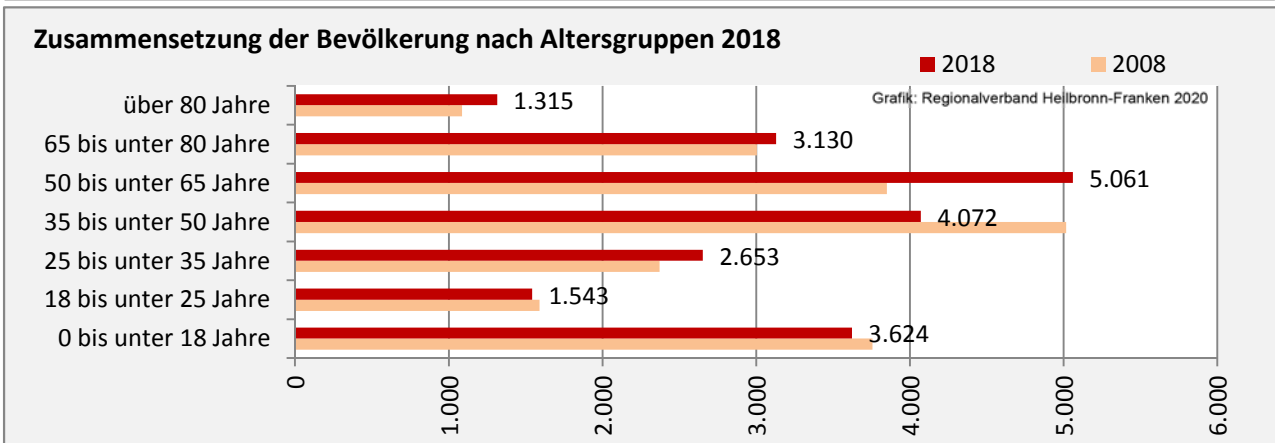

Geburten und Sterbefälle in Bad Rappenau

Grafik: Regionalverband Heilbronn-Franken 2020

5-Jahres-Wertung (2014 - 2018): natürliche Bevölkerungsentwicklung pro 1.000 Einwohner

Grafik: Regionalverband Heilbronn-Franken 2020

Wanderungssaldi Bad Rappenau

Grafik: Regionalverband Heilbronn-Franken 2020

5-Jahres-Wertung (2014 - 2018): Wanderungsgewinne bzw. -verluste pro 1.000 Einwohner

Datengrundlage: Landesamt für Statistik Baden-Württemberg

Abbildungen und Berechnungen: Regionalverband Heilbronn-Franken

Bad Rappenau - Bevölkerung

Bad Rappenau - Beschäftigung

sozialvers. Beschäftigung (SvB) in Bad Rappenau (2010 bis 2019)

Grafik: Regionalverband Heilbronn-Franken 2020