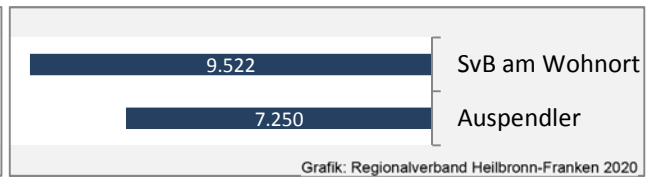

■ unter 25 Jahren ■ über 55 Jahre

Grafik: Regionalverband Heilbronn-Franken 2020

Datengrundlage: Statistik der Bundesagentur für Arbeit

Abbildungen und Berechnungen: Regionalverband Heilbronn-Franken

Bad Rappenau - Pendlerverflechtungen 2019