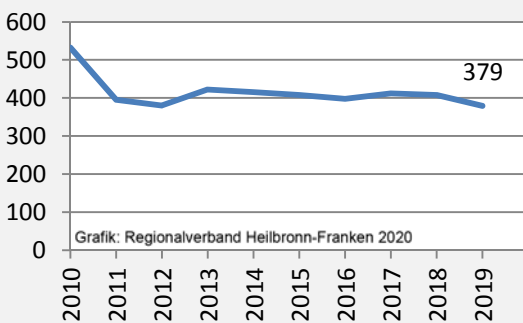

Arbeitslosigkeit in Bad Rappenau

Grafik: Regionalverband Heilbronn-Franken 2020