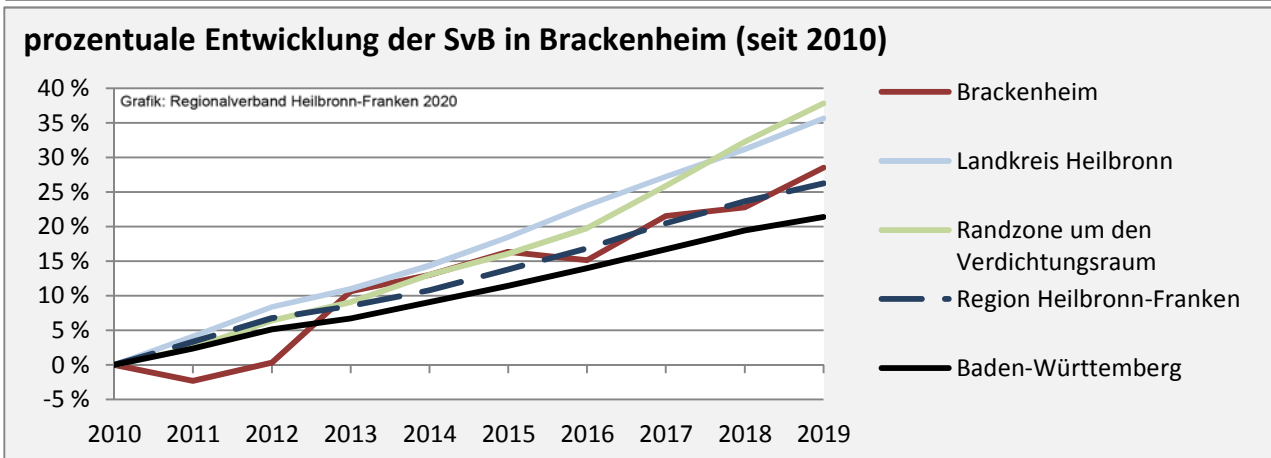

Brackenheim - Beschäftigung

Datengrundlage: Statistik der Bundesagentur für Arbeit

Abbildungen und Berechnungen: Regionalverband Heilbronn-Franken