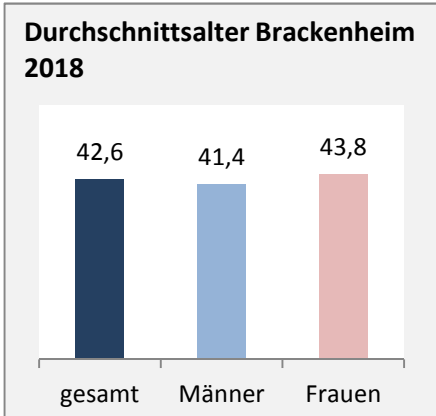

Brackenheim - Bevölkerung