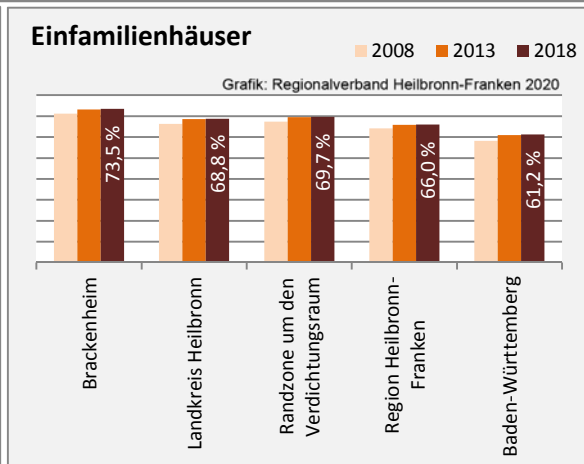

Brackenheim - Wohnungsbestand und -entwicklung

Datengrundlage: Statistisches Landesamt Baden-Württemberg (ab 2011: Zensus 2011)

Abbildungen und Berechnungen: Regionalverband Heilbronn-Franken