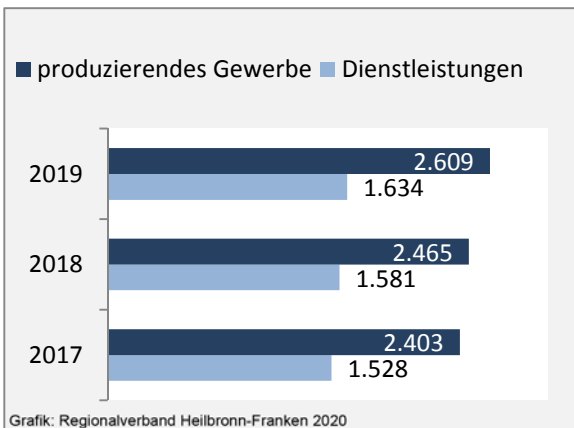

Brackenheim - Beschäftigung

Datengrundlage: Statistik der Bundesagentur für Arbeit

Abbildungen und Berechnungen: Regionalverband Heilbronn-Franken