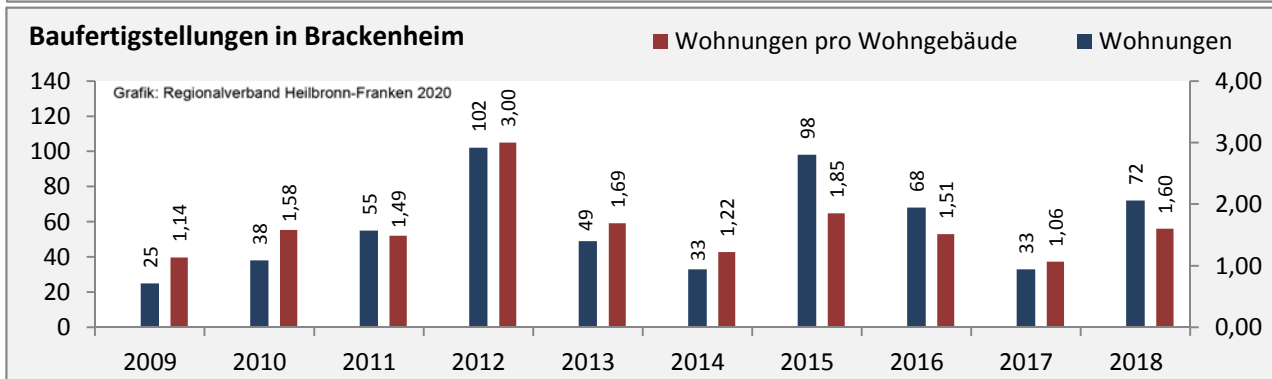

Brackenheim - Wohnungsbestand und -entwicklung

Datengrundlage: Statistisches Landesamt Baden-Württemberg (ab 2011: Zensus 2011)

Abbildungen und Berechnungen: Regionalverband Heilbronn-Franken