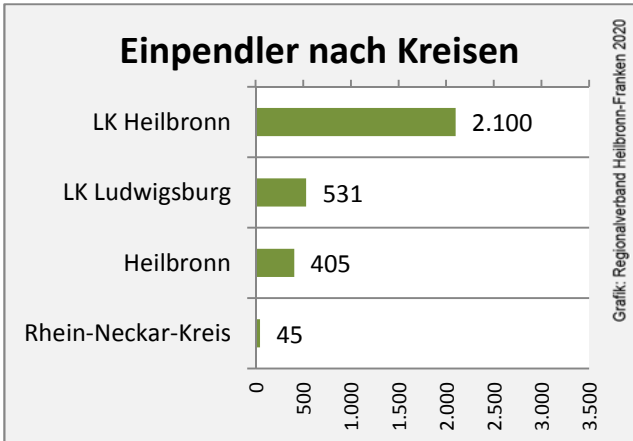

# Brackenheim - Bevölkerung

# Brackenheim - Beschäftigung

Datengrundlage: Statistik der Bundesagentur für Arbeit

Abbildungen und Berechnungen: Regionalverband Heilbronn-Franken

# Brackenheim - Pendlerverflechtungen 2019

**Pendlersaldo: -2068**

Datengrundlage: Statistik der Bundesagentur für Arbeit

Abbildungen: Regionalverband Heilbronn-Franken (keine Berücksichtigung von Werten unter 30)