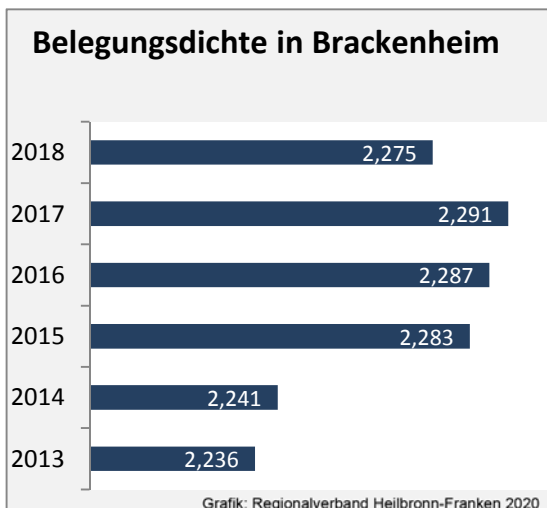

Brackenheim - Wohnungsbestand und -entwicklung

Datengrundlage: Statistisches Landesamt Baden-Württemberg (ab 2011: Zensus 2011)

Abbildungen und Berechnungen: Regionalverband Heilbronn-Franken