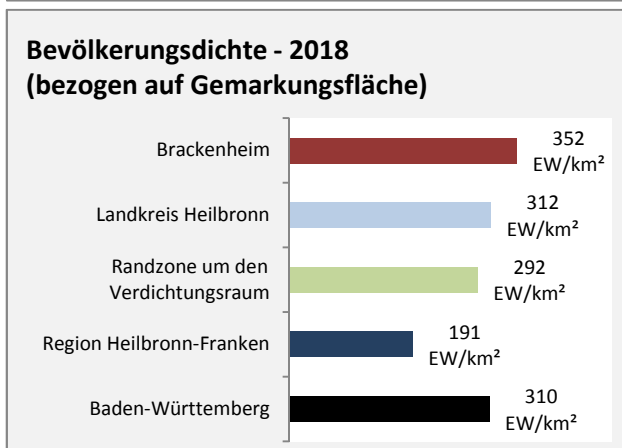

Brackenheim - Flächenentwicklung

Datengrundlage: Landesamt für Statistik Baden-Württemberg

Abbildungen und Berechnungen: Regionalverband Heilbronn-Franken