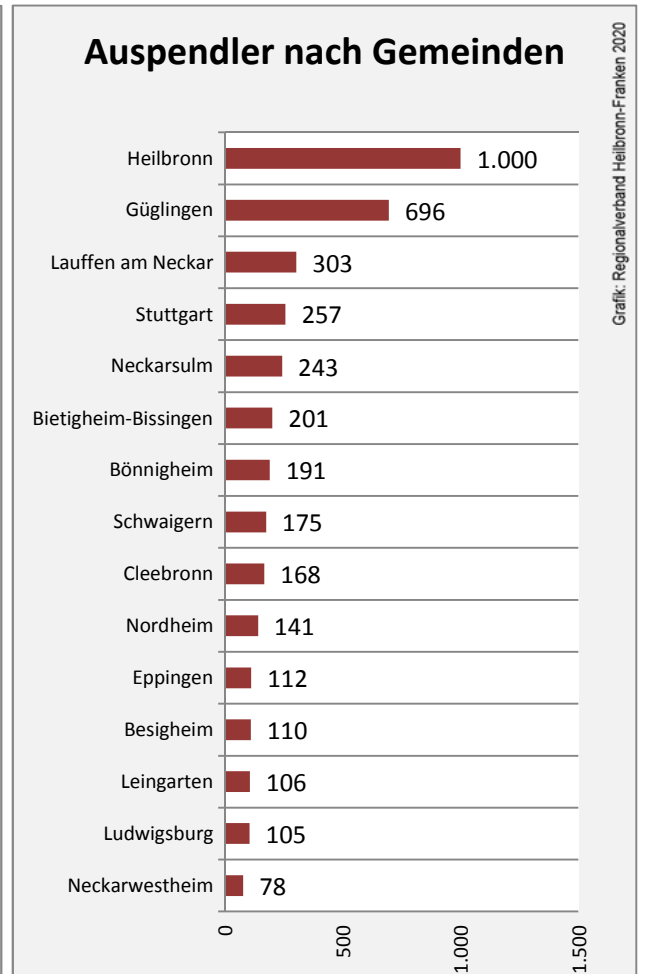

# Brackenheim - Bevölkerung

# Brackenheim - Beschäftigung

Datengrundlage: Statistik der Bundesagentur für Arbeit

Abbildungen und Berechnungen: Regionalverband Heilbronn-Franken

# Brackenheim - Pendlerverflechtungen 2019

**Pendlersaldo: -2068**

Datengrundlage: Statistik der Bundesagentur für Arbeit

Abbildungen: Regionalverband Heilbronn-Franken (keine Berücksichtigung von Werten unter 30)