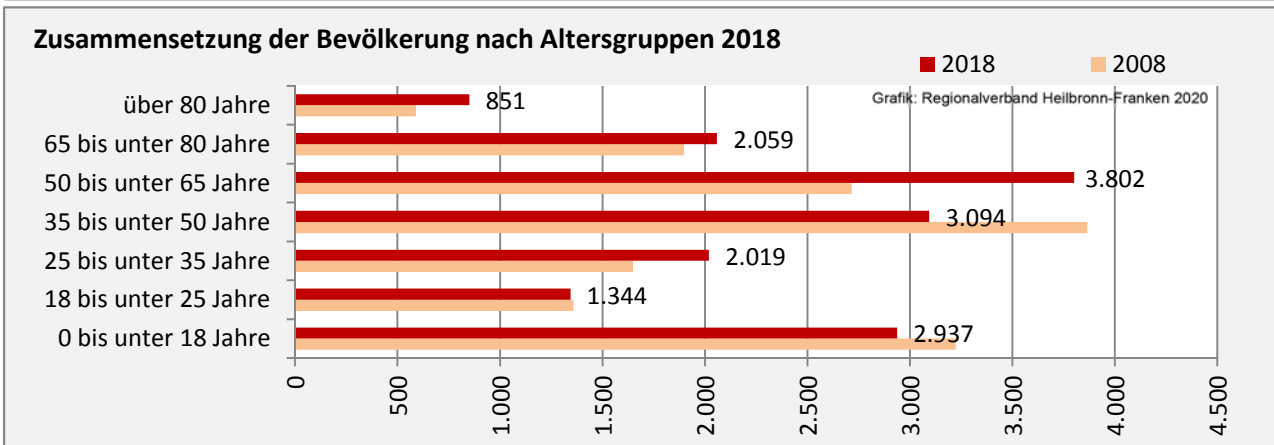

Brackenheim - Bevölkerung