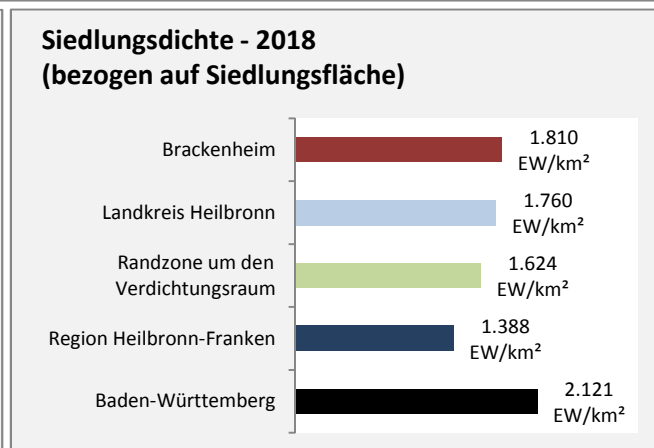

Brackenheim - Flächenentwicklung

Datengrundlage: Landesamt für Statistik Baden-Württemberg

Abbildungen und Berechnungen: Regionalverband Heilbronn-Franken