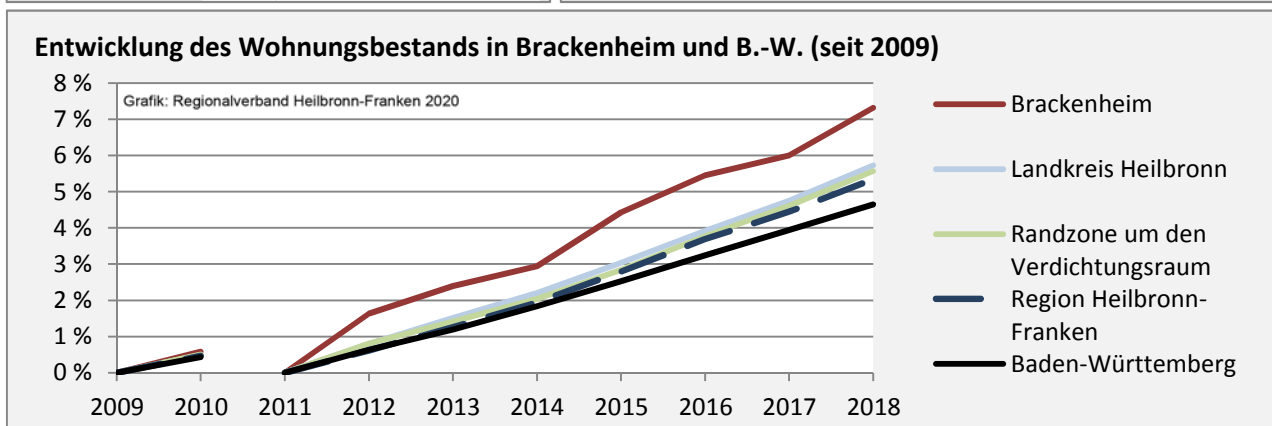

Brackenheim - Wohnungsbestand und -entwicklung

Datengrundlage: Statistisches Landesamt Baden-Württemberg (ab 2011: Zensus 2011)

Abbildungen und Berechnungen: Regionalverband Heilbronn-Franken