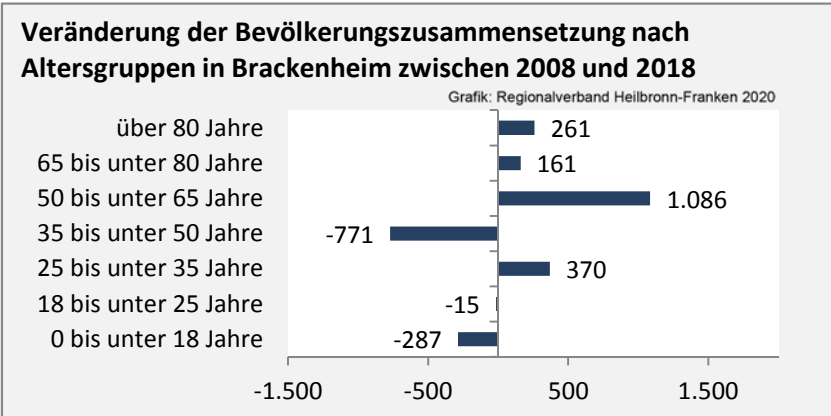

Brackenheim - Bevölkerung