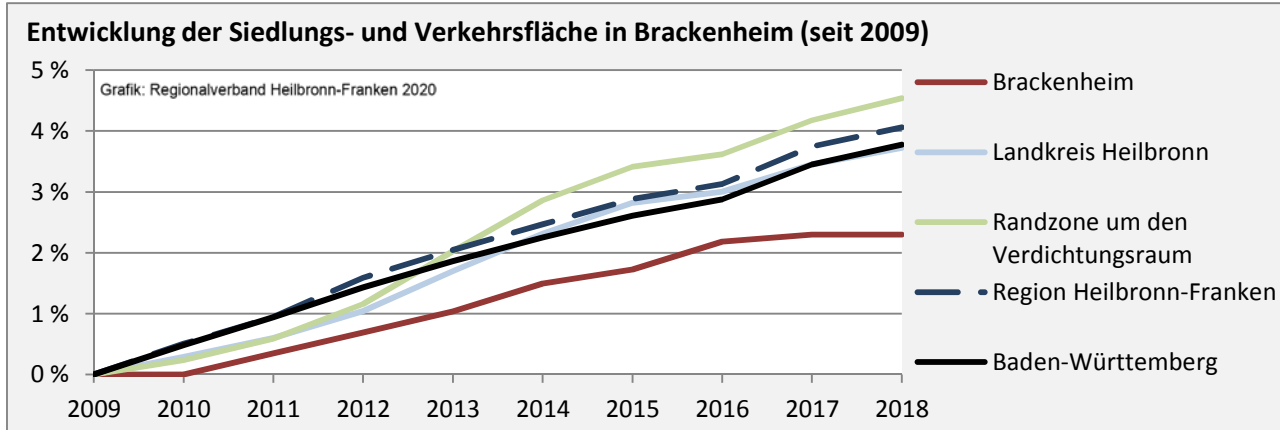

Brackenheim - Flächenentwicklung

Datengrundlage: Landesamt für Statistik Baden-Württemberg

Abbildungen und Berechnungen: Regionalverband Heilbronn-Franken