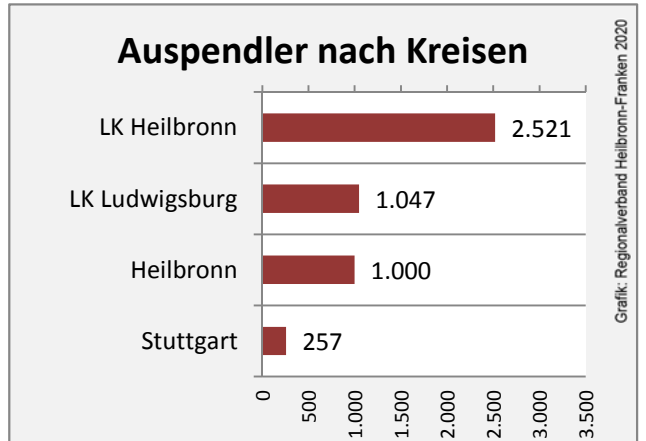

# Brackenheim - Bevölkerung

# Brackenheim - Beschäftigung

Datengrundlage: Statistik der Bundesagentur für Arbeit

Abbildungen und Berechnungen: Regionalverband Heilbronn-Franken

# Brackenheim - Pendlerverflechtungen 2019

**Pendlersaldo: -2068**

Datengrundlage: Statistik der Bundesagentur für Arbeit

Abbildungen: Regionalverband Heilbronn-Franken (keine Berücksichtigung von Werten unter 30)