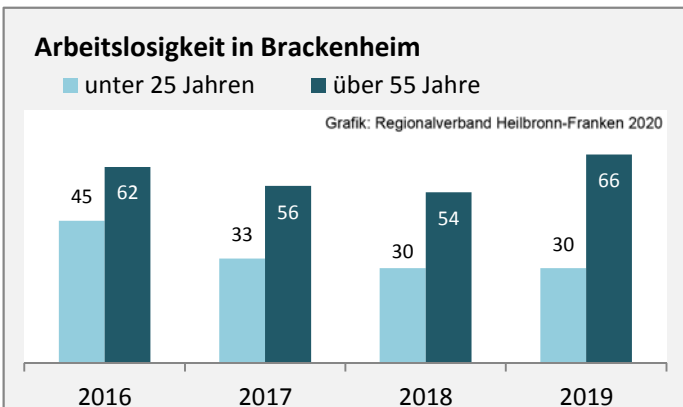

Brackenheim - Beschäftigung

Datengrundlage: Statistik der Bundesagentur für Arbeit

Abbildungen und Berechnungen: Regionalverband Heilbronn-Franken