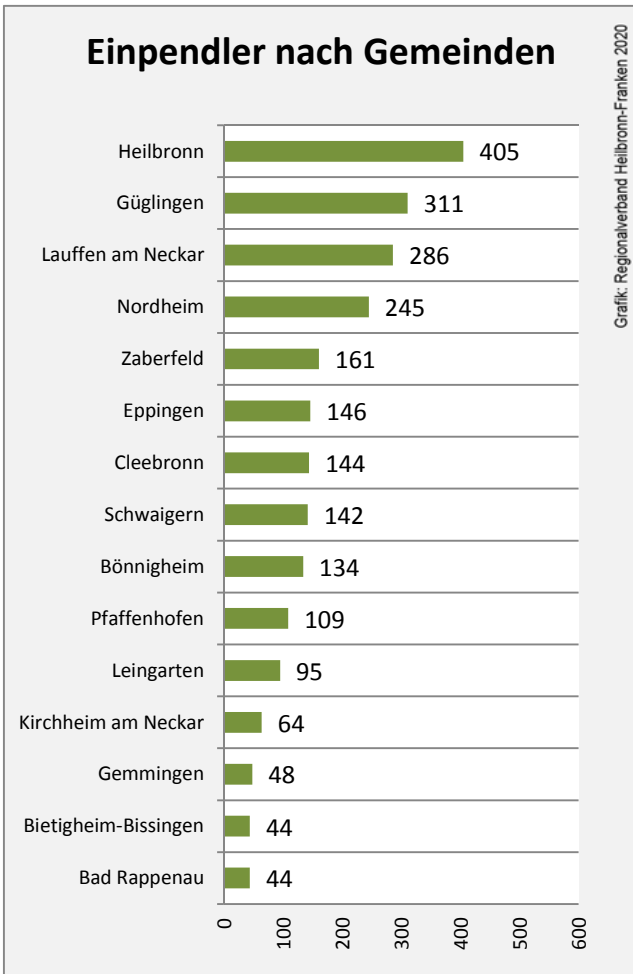

# Brackenheim - Bevölkerung

# Brackenheim - Beschäftigung

Datengrundlage: Statistik der Bundesagentur für Arbeit

Abbildungen und Berechnungen: Regionalverband Heilbronn-Franken

# Brackenheim - Pendlerverflechtungen 2019

**Pendlersaldo: -2068**

Datengrundlage: Statistik der Bundesagentur für Arbeit

Abbildungen: Regionalverband Heilbronn-Franken (keine Berücksichtigung von Werten unter 30)