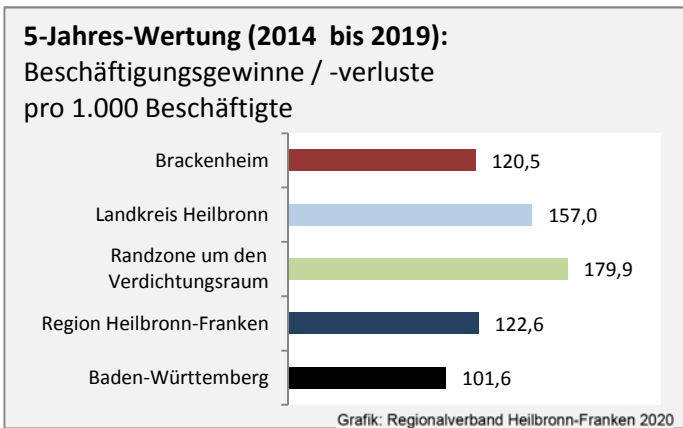

Brackenheim - Beschäftigung

Datengrundlage: Statistik der Bundesagentur für Arbeit

Abbildungen und Berechnungen: Regionalverband Heilbronn-Franken