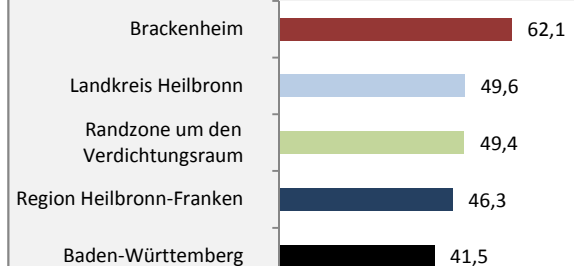

5-Jahres-Wertung (2014 - 2018): Wanderungsgewinne bzw. -verluste pro 1.000 Einwohner

Datengrundlage: Landesamt für Statistik Baden-Württemberg

Abbildungen und Berechnungen: Regionalverband Heilbronn-Franken