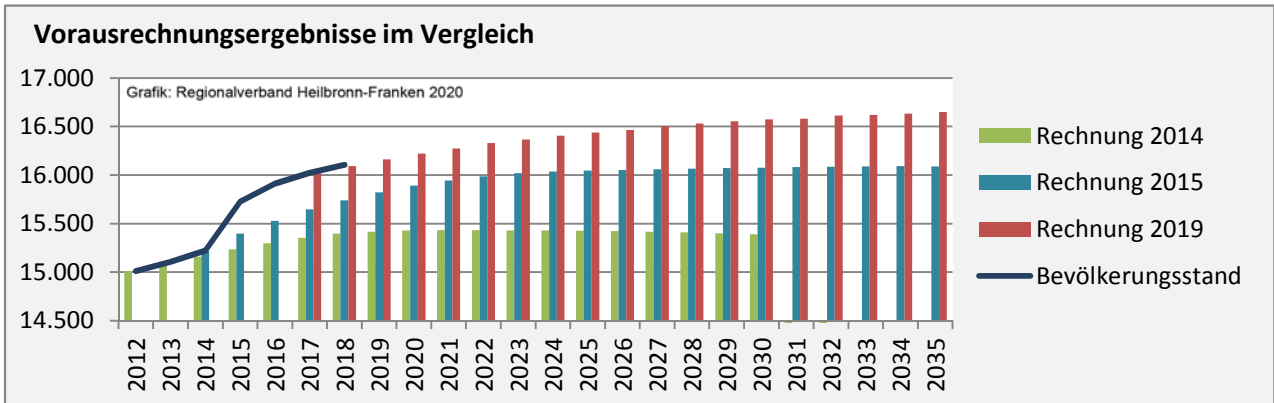

Brackenheim - Bevölkerung