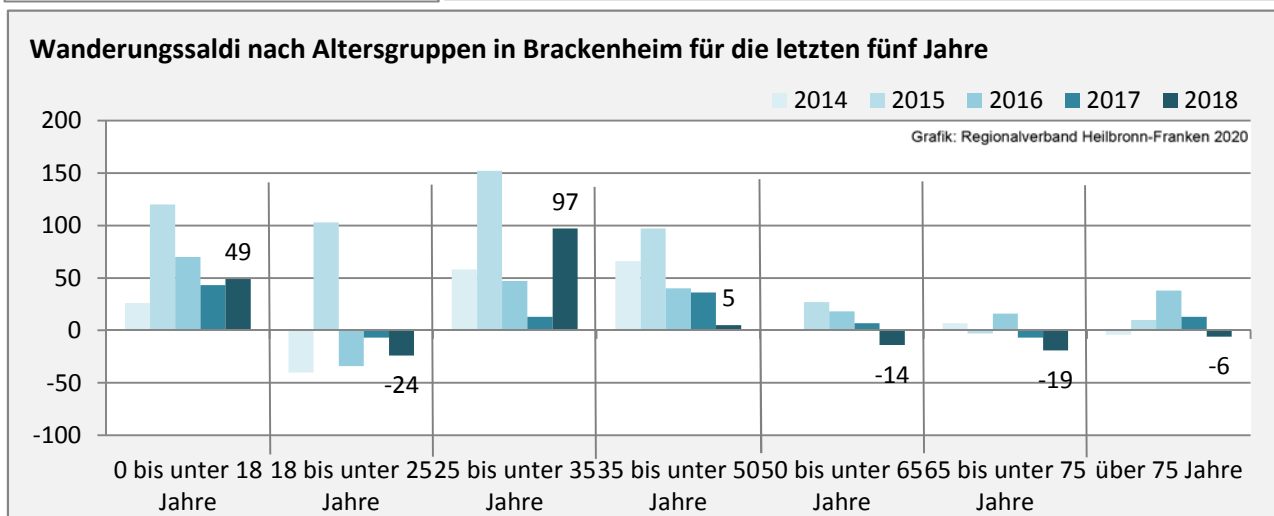

Brackenheim - Bevölkerung