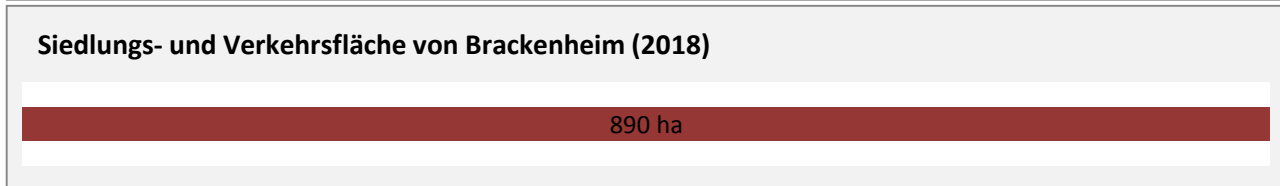

Brackenheim - Flächenentwicklung

Datengrundlage: Landesamt für Statistik Baden-Württemberg

Abbildungen und Berechnungen: Regionalverband Heilbronn-Franken