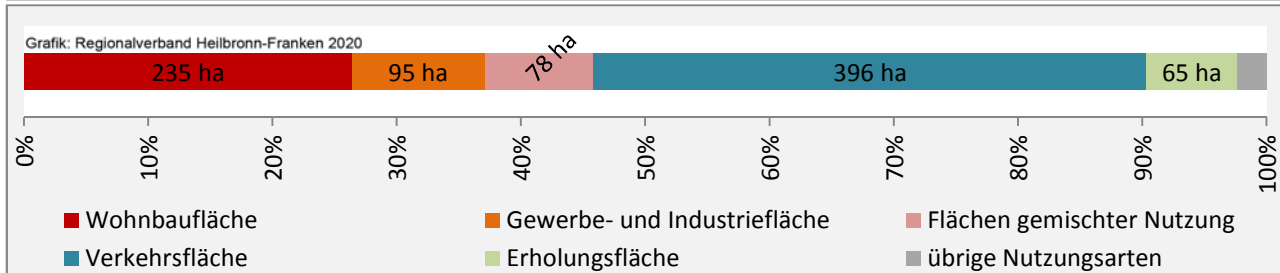

Brackenheim - Flächenentwicklung

Datengrundlage: Landesamt für Statistik Baden-Württemberg

Abbildungen und Berechnungen: Regionalverband Heilbronn-Franken