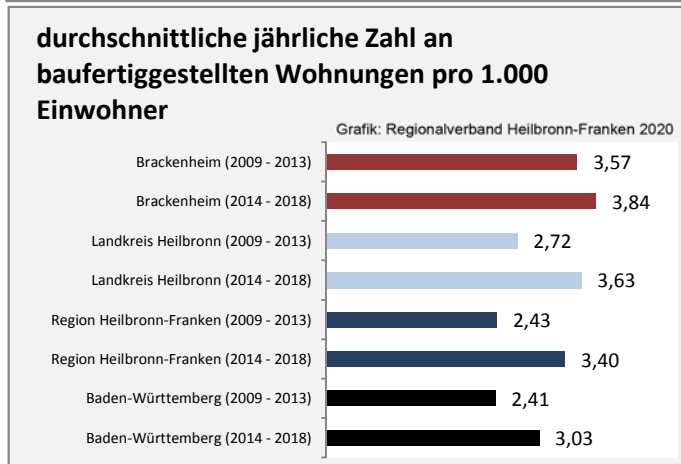

Brackenheim - Wohnungsbestand und -entwicklung

Datengrundlage: Statistisches Landesamt Baden-Württemberg (ab 2011: Zensus 2011)

Abbildungen und Berechnungen: Regionalverband Heilbronn-Franken