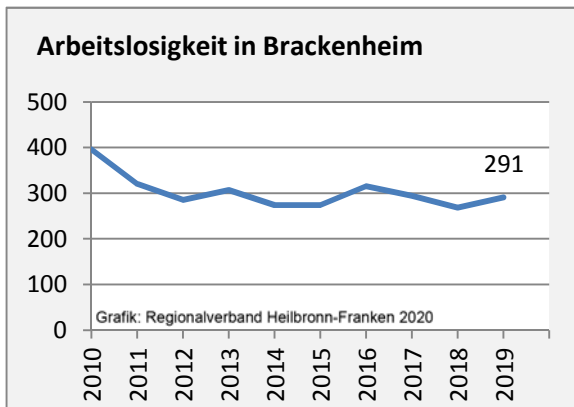

Brackenheim - Beschäftigung

Datengrundlage: Statistik der Bundesagentur für Arbeit

Abbildungen und Berechnungen: Regionalverband Heilbronn-Franken