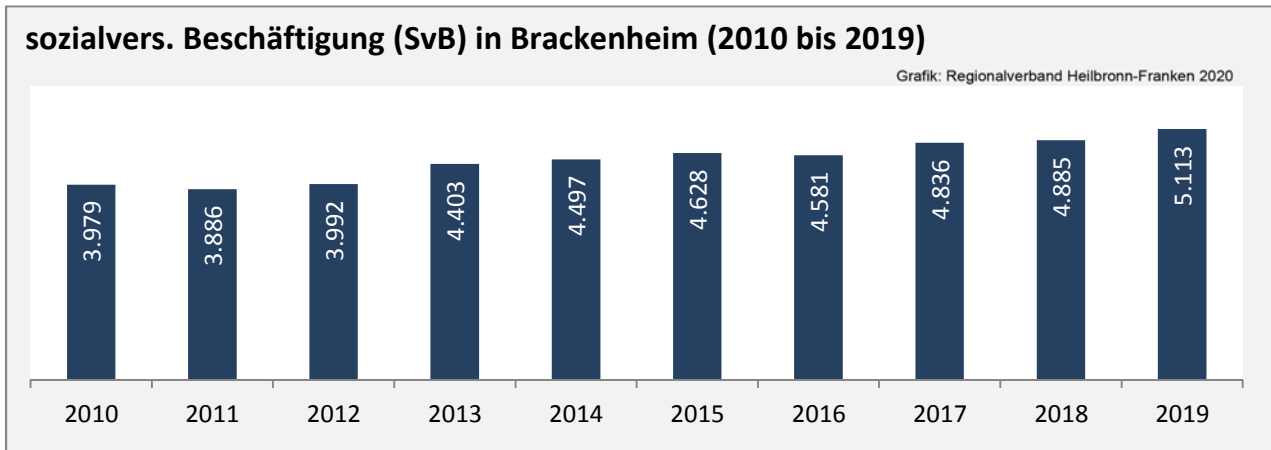

Brackenheim - Beschäftigung

Datengrundlage: Statistik der Bundesagentur für Arbeit

Abbildungen und Berechnungen: Regionalverband Heilbronn-Franken