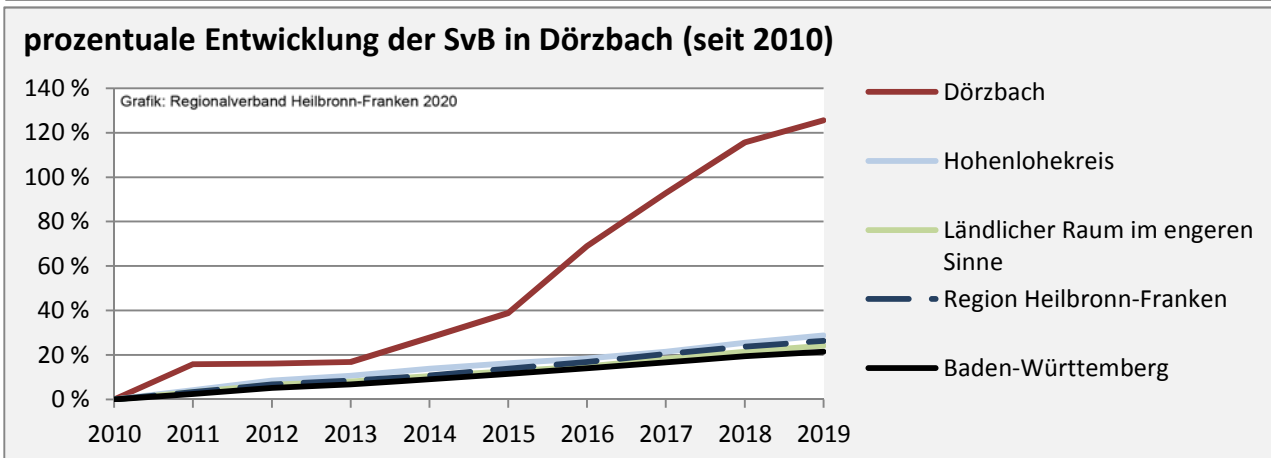

Dörzbach - Beschäftigung

Datengrundlage: Statistik der Bundesagentur für Arbeit

Abbildungen und Berechnungen: Regionalverband Heilbronn-Franken