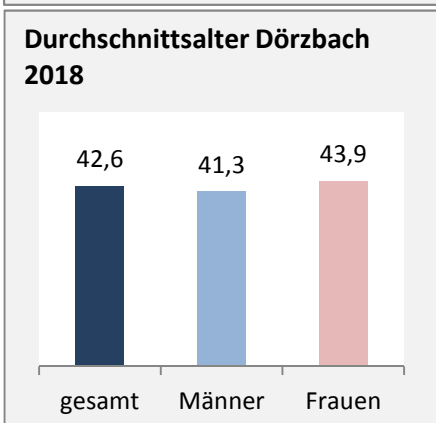

Dörzbach - Bevölkerung