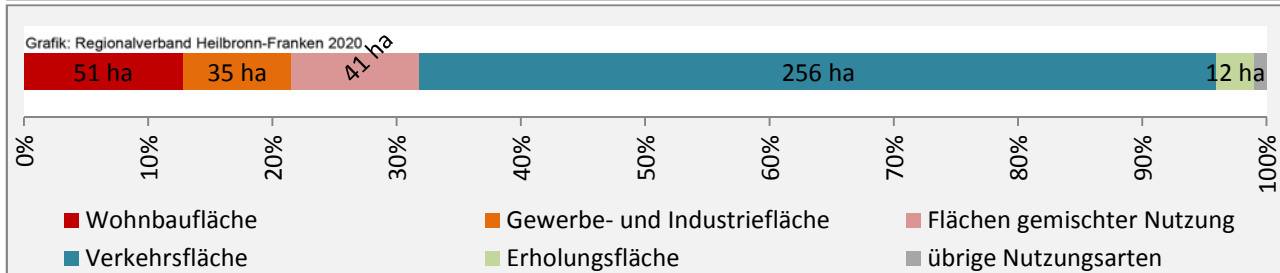

Dörzbach - Flächenentwicklung

Datengrundlage: Landesamt für Statistik Baden-Württemberg

Abbildungen und Berechnungen: Regionalverband Heilbronn-Franken