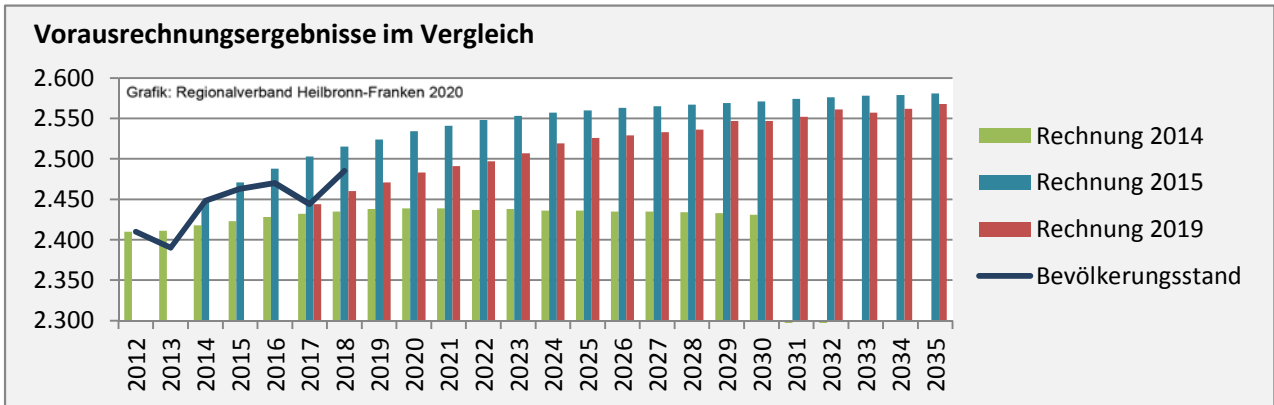

Dörzbach - Bevölkerung