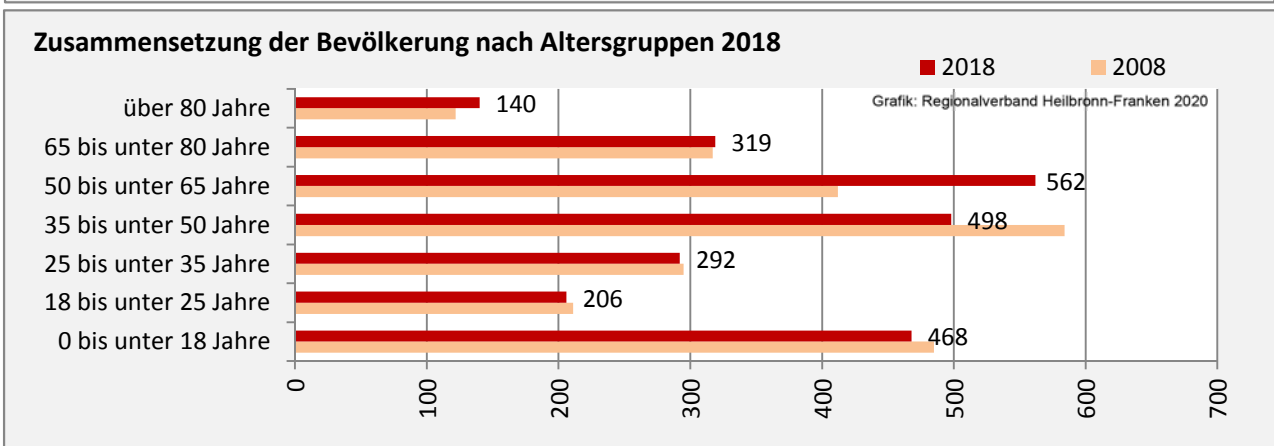

Dörzbach - Bevölkerung