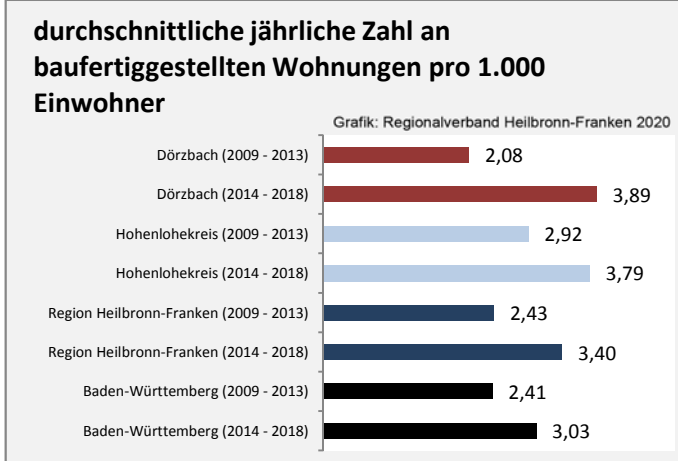

Dörzbach - Wohnungsbestand und -entwicklung

Datengrundlage: Statistisches Landesamt Baden-Württemberg (ab 2011: Zensus 2011)

Abbildungen und Berechnungen: Regionalverband Heilbronn-Franken