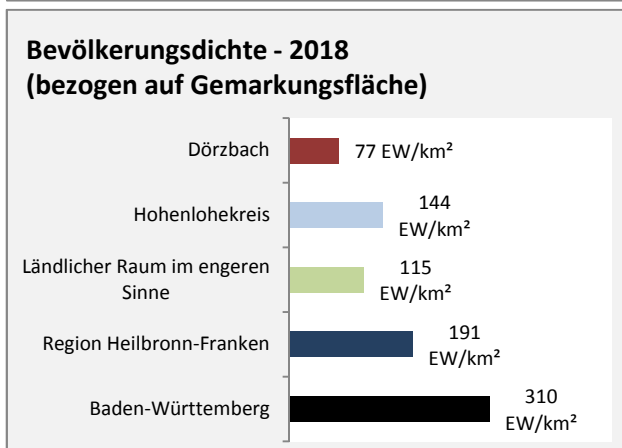

Dörzbach - Flächenentwicklung

Datengrundlage: Landesamt für Statistik Baden-Württemberg

Abbildungen und Berechnungen: Regionalverband Heilbronn-Franken