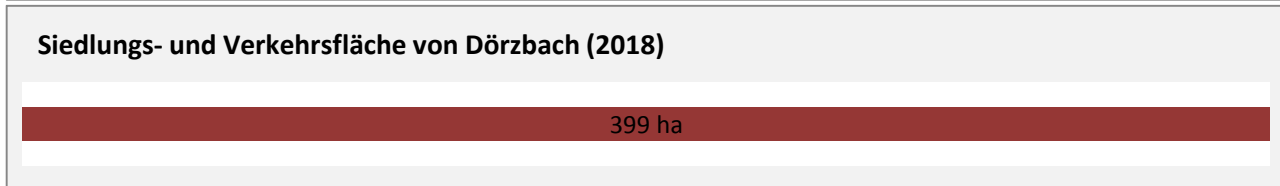

Dörzbach - Flächenentwicklung

Datengrundlage: Landesamt für Statistik Baden-Württemberg

Abbildungen und Berechnungen: Regionalverband Heilbronn-Franken