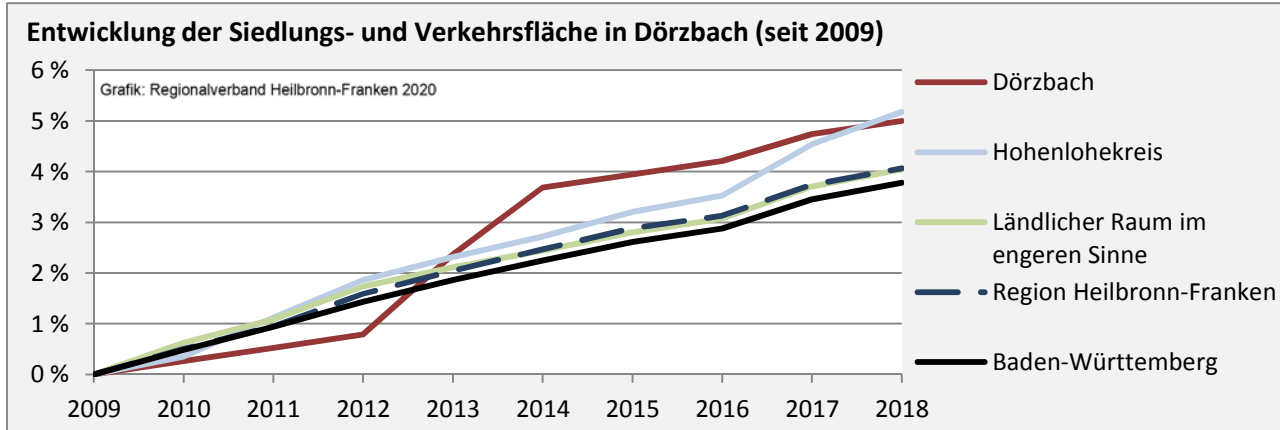

Dörzbach - Flächenentwicklung

Datengrundlage: Landesamt für Statistik Baden-Württemberg

Abbildungen und Berechnungen: Regionalverband Heilbronn-Franken