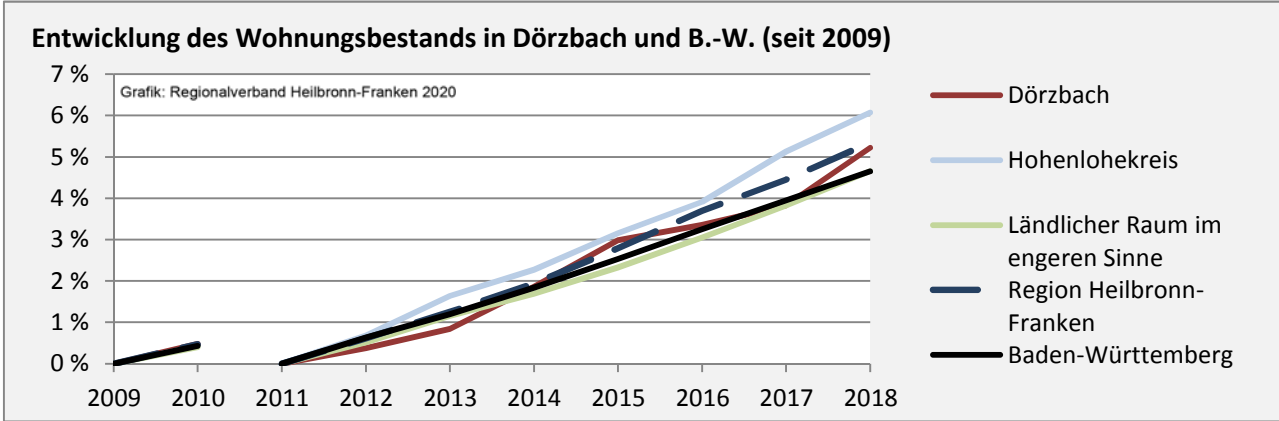

Dörzbach - Wohnungsbestand und -entwicklung

Datengrundlage: Statistisches Landesamt Baden-Württemberg (ab 2011: Zensus 2011)

Abbildungen und Berechnungen: Regionalverband Heilbronn-Franken