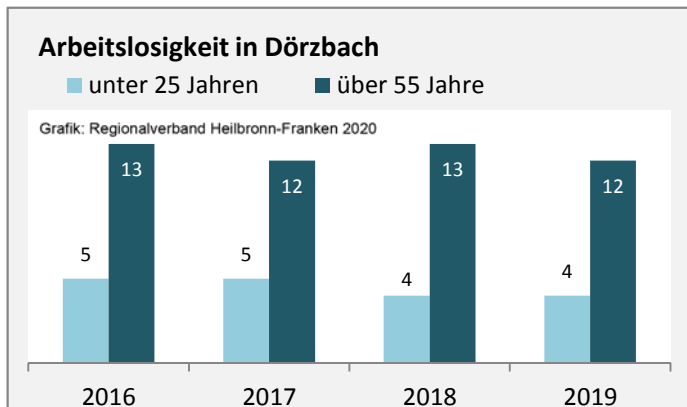

Dörzbach - Beschäftigung

Datengrundlage: Statistik der Bundesagentur für Arbeit

Abbildungen und Berechnungen: Regionalverband Heilbronn-Franken