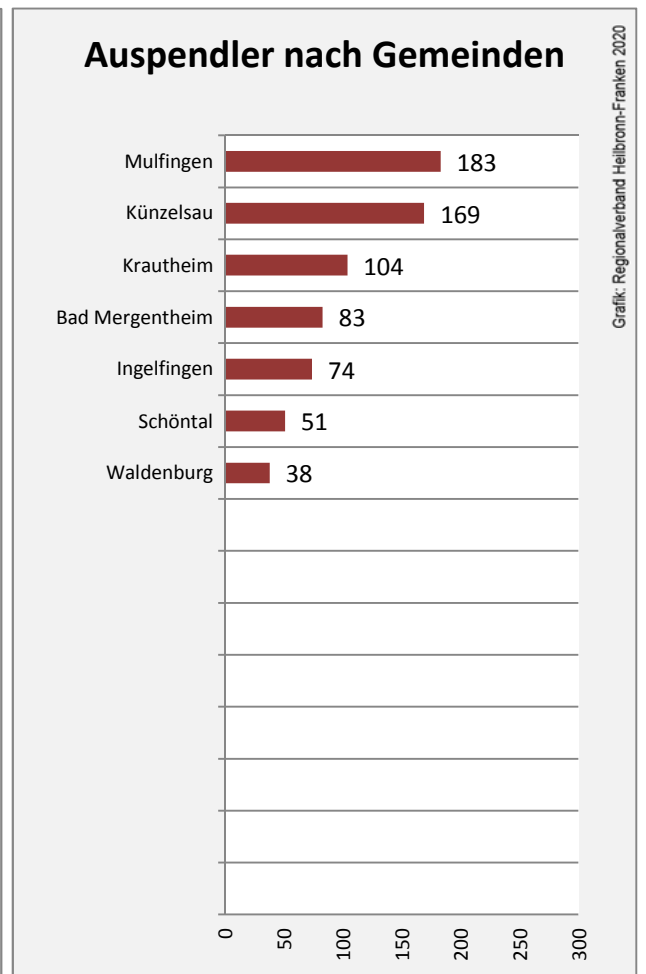

# Dörzbach - Bevölkerung

# Dörzbach - Beschäftigung

Datengrundlage: Statistik der Bundesagentur für Arbeit

Abbildungen und Berechnungen: Regionalverband Heilbronn-Franken

# Dörzbach - Pendlerverflechtungen 2019

**Pendlersaldo: -268**

Datengrundlage: Statistik der Bundesagentur für Arbeit

Abbildungen: Regionalverband Heilbronn-Franken (keine Berücksichtigung von Werten unter 30)