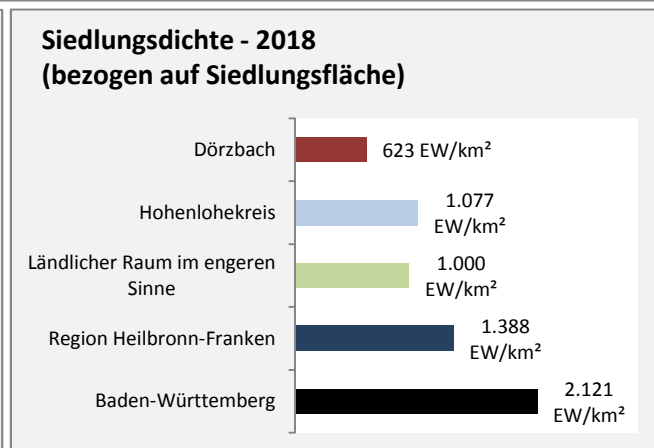

Dörzbach - Flächenentwicklung

Datengrundlage: Landesamt für Statistik Baden-Württemberg

Abbildungen und Berechnungen: Regionalverband Heilbronn-Franken