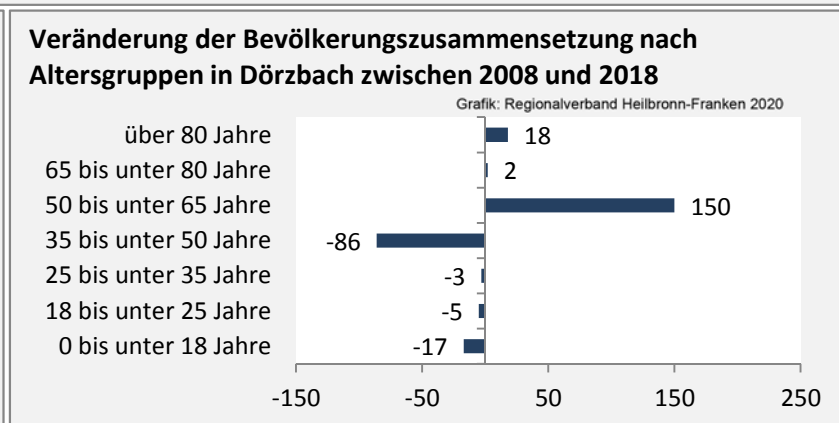

Dörzbach - Bevölkerung