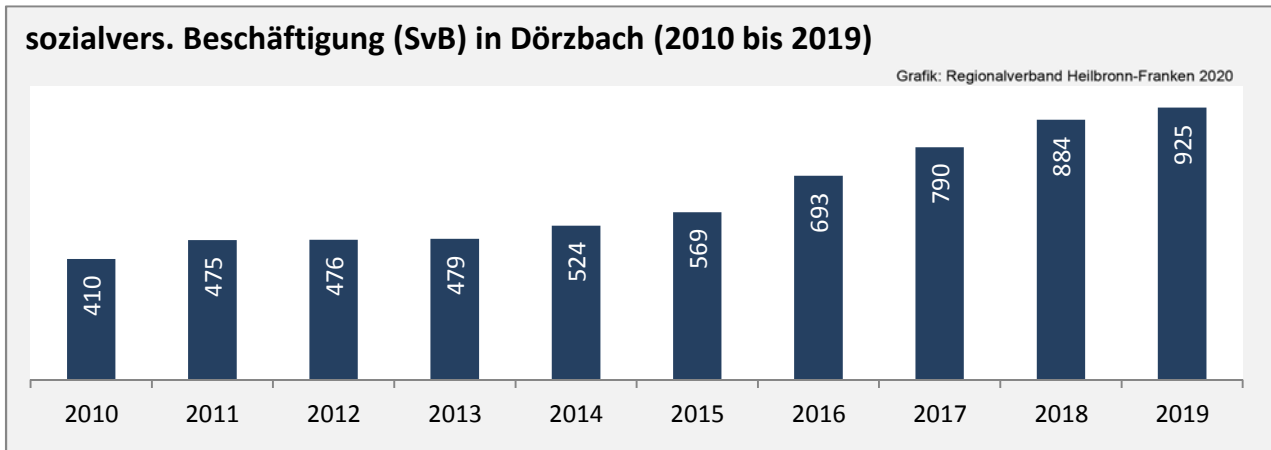

Dörzbach - Beschäftigung

Datengrundlage: Statistik der Bundesagentur für Arbeit

Abbildungen und Berechnungen: Regionalverband Heilbronn-Franken