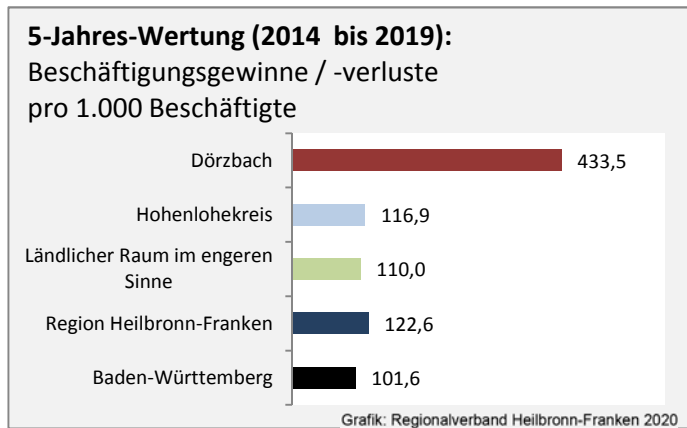

Dörzbach - Beschäftigung

Datengrundlage: Statistik der Bundesagentur für Arbeit

Abbildungen und Berechnungen: Regionalverband Heilbronn-Franken