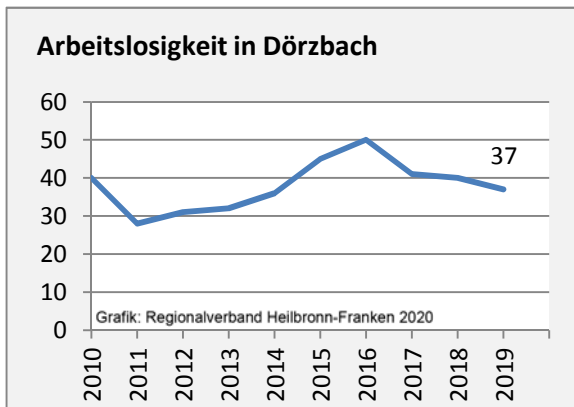

Dörzbach - Beschäftigung

Datengrundlage: Statistik der Bundesagentur für Arbeit

Abbildungen und Berechnungen: Regionalverband Heilbronn-Franken