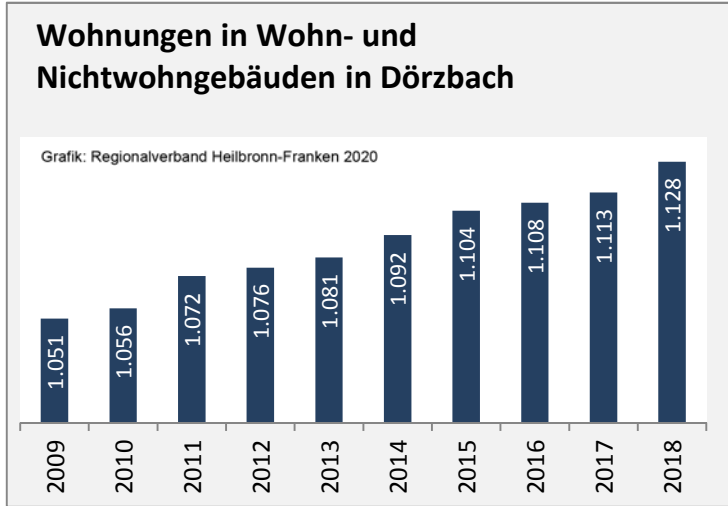

Dörzbach - Wohnungsbestand und -entwicklung

Datengrundlage: Statistisches Landesamt Baden-Württemberg (ab 2011: Zensus 2011)

Abbildungen und Berechnungen: Regionalverband Heilbronn-Franken