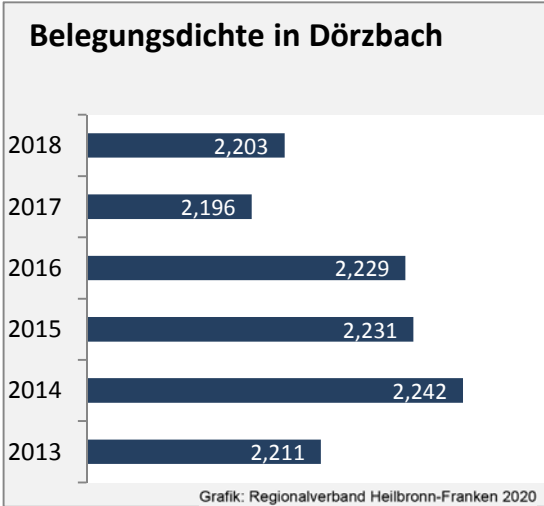

Dörzbach - Wohnungsbestand und -entwicklung

Datengrundlage: Statistisches Landesamt Baden-Württemberg (ab 2011: Zensus 2011)

Abbildungen und Berechnungen: Regionalverband Heilbronn-Franken