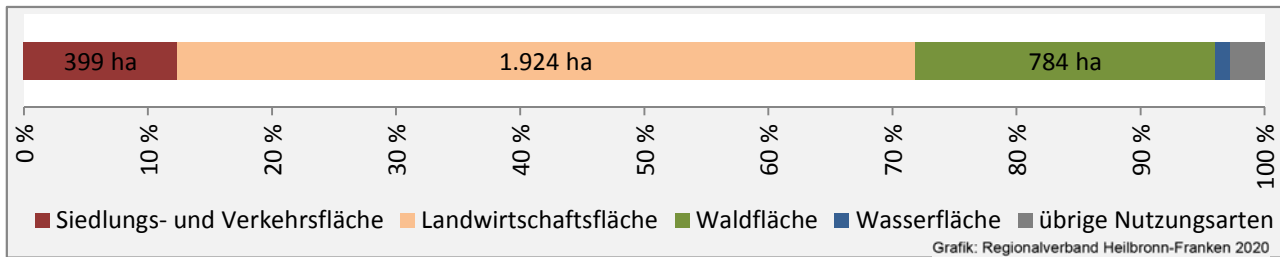

Dörzbach - Flächenentwicklung

Datengrundlage: Landesamt für Statistik Baden-Württemberg

Abbildungen und Berechnungen: Regionalverband Heilbronn-Franken