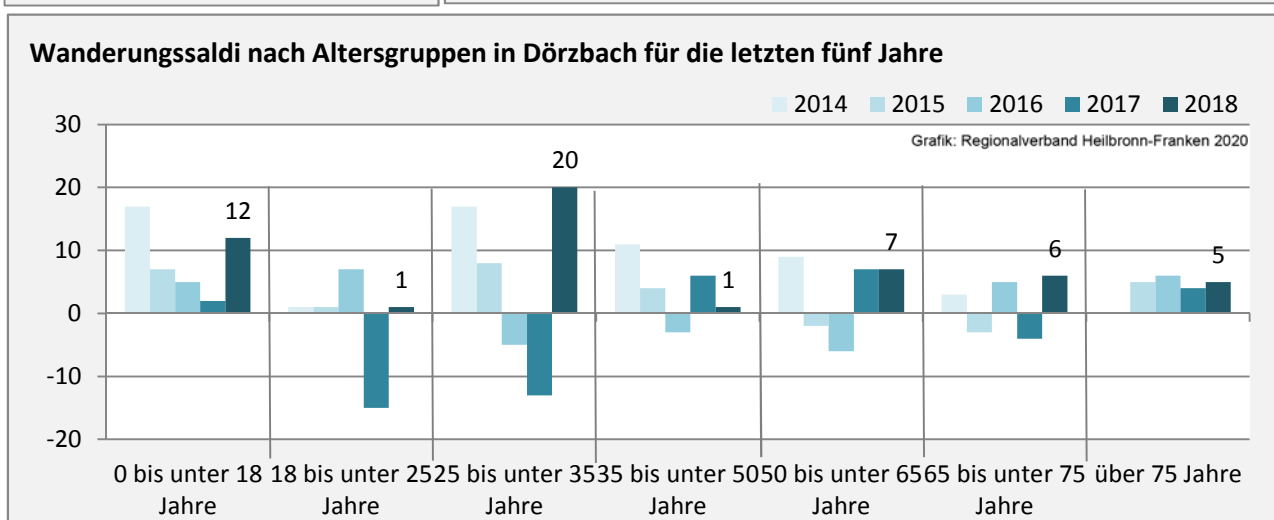

Dörzbach - Bevölkerung