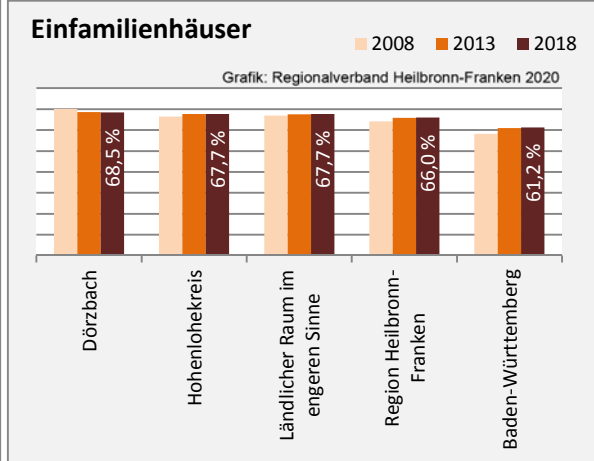

Dörzbach - Wohnungsbestand und -entwicklung

Datengrundlage: Statistisches Landesamt Baden-Württemberg (ab 2011: Zensus 2011)

Abbildungen und Berechnungen: Regionalverband Heilbronn-Franken