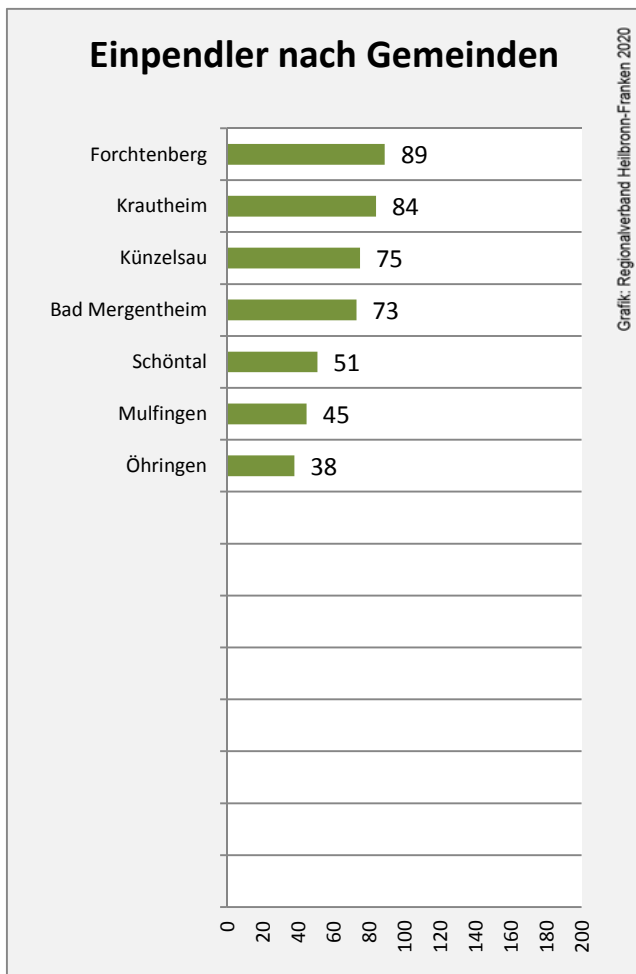

# Dörzbach - Bevölkerung

# Dörzbach - Beschäftigung

Datengrundlage: Statistik der Bundesagentur für Arbeit

Abbildungen und Berechnungen: Regionalverband Heilbronn-Franken

# Dörzbach - Pendlerverflechtungen 2019

**Pendlersaldo: -268**

Datengrundlage: Statistik der Bundesagentur für Arbeit

Abbildungen: Regionalverband Heilbronn-Franken (keine Berücksichtigung von Werten unter 30)