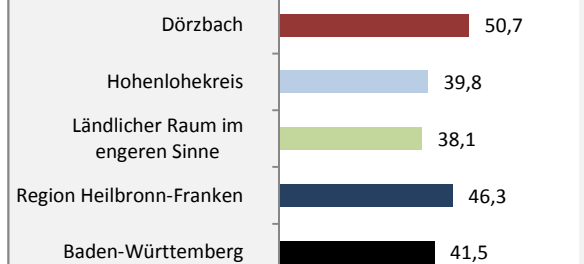

5-Jahres-Wertung (2014 - 2018): Wanderungsgewinne bzw. -verluste pro 1.000 Einwohner

Datengrundlage: Landesamt für Statistik Baden-Württemberg

Abbildungen und Berechnungen: Regionalverband Heilbronn-Franken