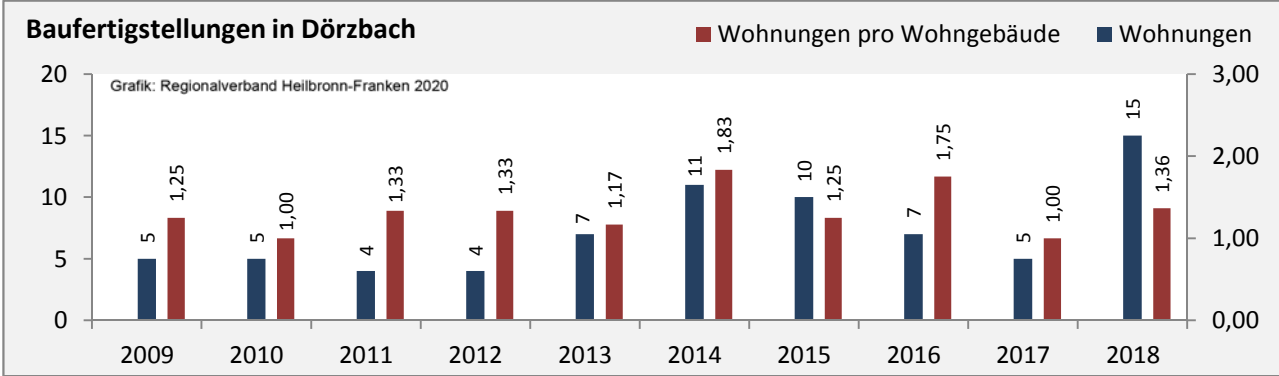

Dörzbach - Wohnungsbestand und -entwicklung

Datengrundlage: Statistisches Landesamt Baden-Württemberg (ab 2011: Zensus 2011)

Abbildungen und Berechnungen: Regionalverband Heilbronn-Franken