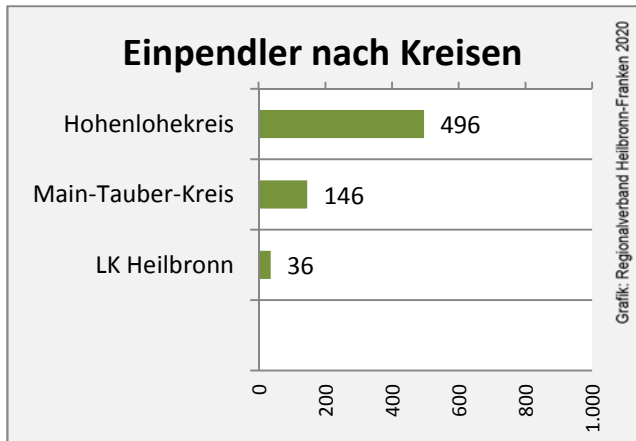

# Dörzbach - Beschäftigung

Datengrundlage: Statistik der Bundesagentur für Arbeit

Abbildungen und Berechnungen: Regionalverband Heilbronn-Franken

# Dörzbach - Pendlerverflechtungen 2019

**Pendlersaldo: -268**

Datengrundlage: Statistik der Bundesagentur für Arbeit

Abbildungen: Regionalverband Heilbronn-Franken (keine Berücksichtigung von Werten unter 30)