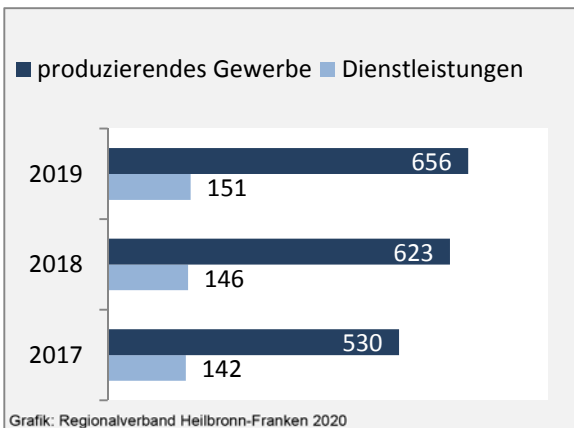

Dörzbach - Beschäftigung

Datengrundlage: Statistik der Bundesagentur für Arbeit

Abbildungen und Berechnungen: Regionalverband Heilbronn-Franken