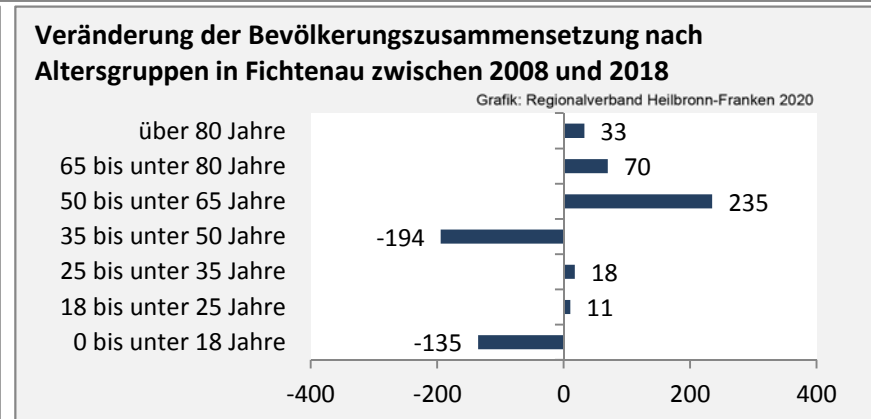

Fichtenau - Bevölkerung

Datengrundlage: Landesamt für Statistik Baden-Württemberg
Abbildungen und Berechnungen: Regionalverband Heilbronn-Franken