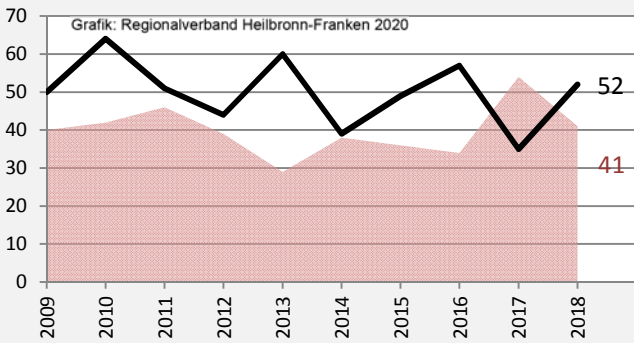

Fichtenau - Bevölkerung

Bevölkerungsstand in Fichtenau (2009 bis 2018)

Grafik: Regionalverband Heilbronn-Franken 2020

Bevölkerungsentwicklung in Fichtenau (seit 2009)

Grafik: Regionalverband Heilbronn-Franken 2020

Geburten und Sterbefälle in Fichtenau

Grafik: Regionalverband Heilbronn-Franken 2020

5-Jahres-Wertung (2014 - 2018): natürliche Bevölkerungsentwicklung pro 1.000 Einwohner

Grafik: Regionalverband Heilbronn-Franken 2020