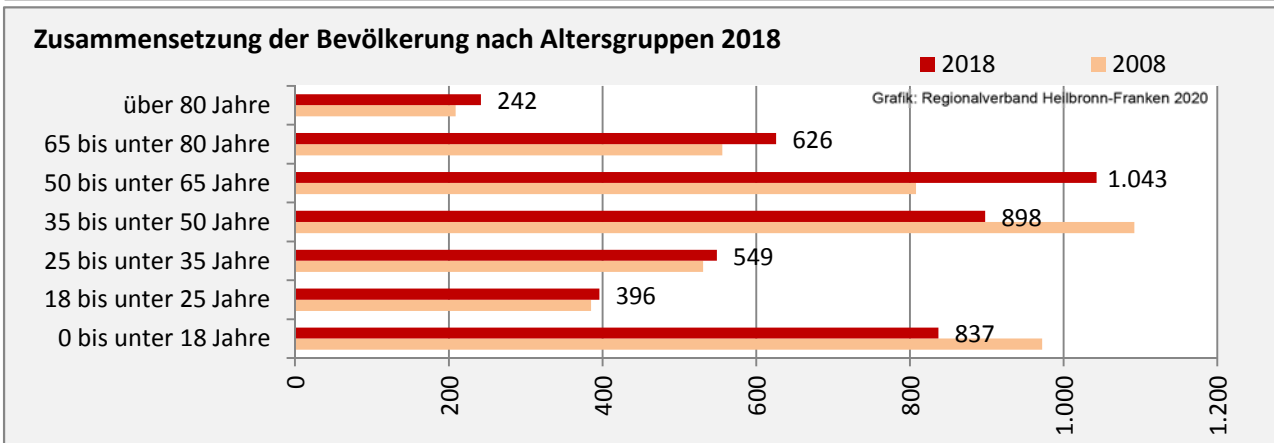

Fichtenau - Bevölkerung

Datengrundlage: Landesamt für Statistik Baden-Württemberg
Abbildungen und Berechnungen: Regionalverband Heilbronn-Franken