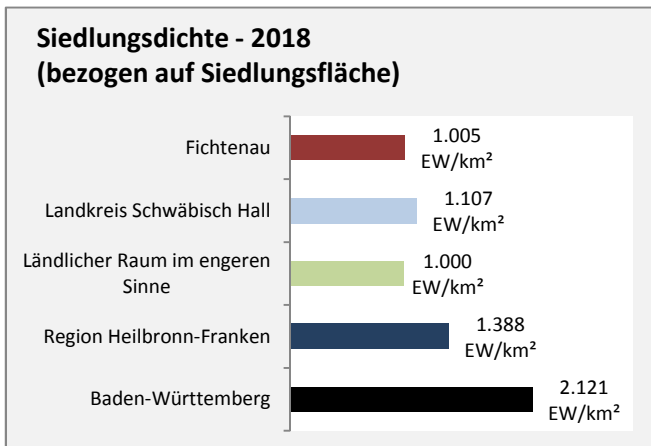

Fichtenau - Beschäftigung

Datengrundlage: Statistik der Bundesagentur für Arbeit

Abbildungen und Berechnungen: Regionalverband Heilbronn-Franken

Fichtenau - Pendlerverflechtungen 2019

Pendlersaldo: -1107

Datengrundlage: Statistik der Bundesagentur für Arbeit

Abbildungen: Regionalverband Heilbronn-Franken (keine Berücksichtigung von Werten unter 30)

Fichtenau - Wohnungsbestand und -entwicklung

Datengrundlage: Statistisches Landesamt Baden-Württemberg (ab 2011: Zensus 2011)

Abbildungen und Berechnungen: Regionalverband Heilbronn-Franken

Fichtenau - Flächenentwicklung

Datengrundlage: Landesamt für Statistik Baden-Württemberg
 Abbildungen und Berechnungen: Regionalverband Heilbronn-Franken