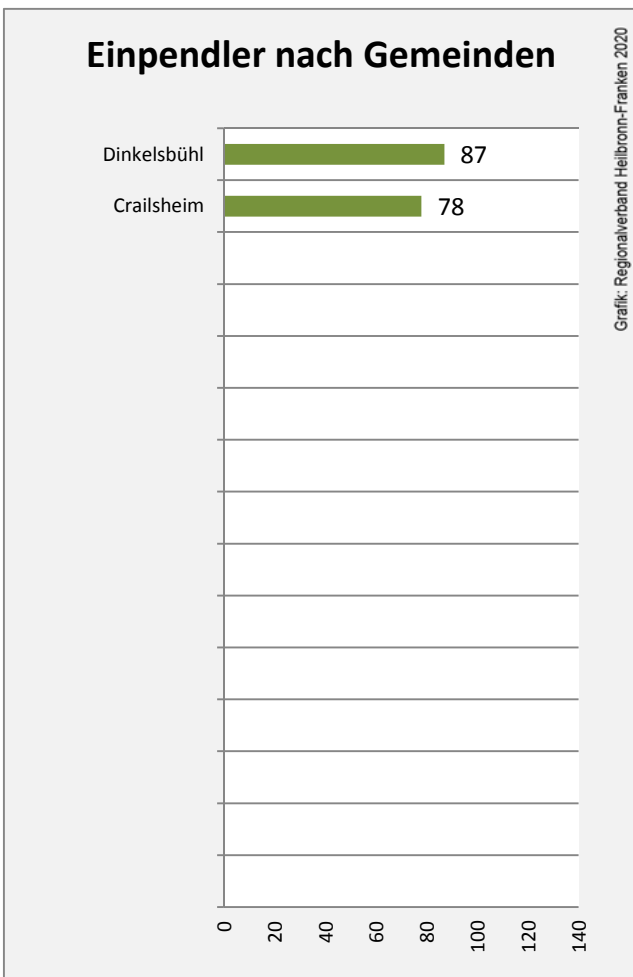

Abbildungen und Berechnungen: Regionalverband Heilbronn-Franken

Fichtenau - Bevölkerung

Datengrundlage: Landesamt für Statistik Baden-Württemberg
 Abbildungen und Berechnungen: Regionalverband Heilbronn-Franken

Fichtenau - Beschäftigung

Datengrundlage: Statistik der Bundesagentur für Arbeit

Abbildungen und Berechnungen: Regionalverband Heilbronn-Franken

Fichtenau - Pendlerverflechtungen 2019

Pendlersaldo: -1107

Datengrundlage: Statistik der Bundesagentur für Arbeit

Abbildungen: Regionalverband Heilbronn-Franken (keine Berücksichtigung von Werten unter 30)

Fichtenau - Wohnungsbestand und -entwicklung

Datengrundlage: Statistisches Landesamt Baden-Württemberg (ab 2011: Zensus 2011)