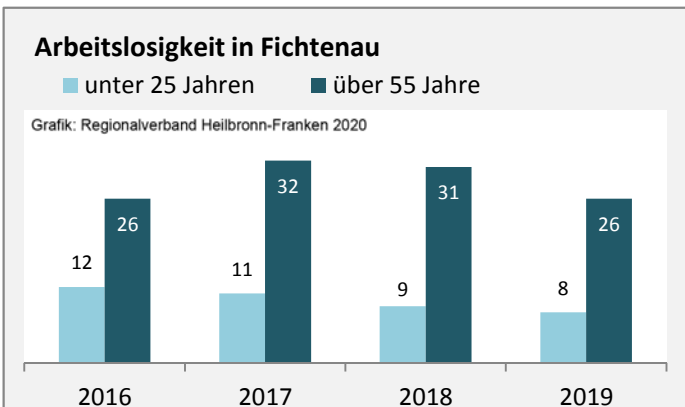

Fichtenau - Beschäftigung

Datengrundlage: Statistik der Bundesagentur für Arbeit

Abbildungen und Berechnungen: Regionalverband Heilbronn-Franken