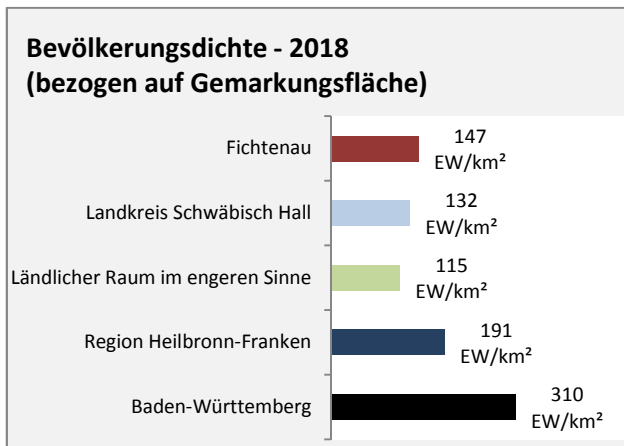

Fichtenau - Beschäftigung

Datengrundlage: Statistik der Bundesagentur für Arbeit

Abbildungen und Berechnungen: Regionalverband Heilbronn-Franken

Fichtenau - Pendlerverflechtungen 2019

Pendlersaldo: -1107

Datengrundlage: Statistik der Bundesagentur für Arbeit

Abbildungen: Regionalverband Heilbronn-Franken (keine Berücksichtigung von Werten unter 30)

Fichtenau - Wohnungsbestand und -entwicklung

Datengrundlage: Statistisches Landesamt Baden-Württemberg (ab 2011: Zensus 2011)

Abbildungen und Berechnungen: Regionalverband Heilbronn-Franken

Fichtenau - Flächenentwicklung

Datengrundlage: Landesamt für Statistik Baden-Württemberg
 Abbildungen und Berechnungen: Regionalverband Heilbronn-Franken