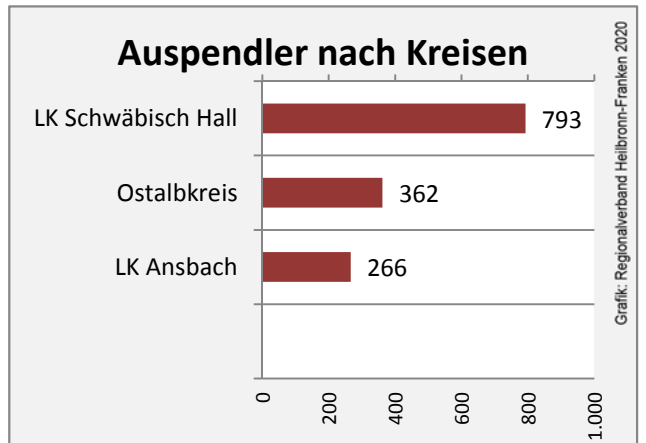

Abbildungen und Berechnungen: Regionalverband Heilbronn-Franken

Fichtenau - Bevölkerung

Datengrundlage: Landesamt für Statistik Baden-Württemberg
 Abbildungen und Berechnungen: Regionalverband Heilbronn-Franken

Fichtenau - Beschäftigung

Datengrundlage: Statistik der Bundesagentur für Arbeit

Abbildungen und Berechnungen: Regionalverband Heilbronn-Franken

Fichtenau - Pendlerverflechtungen 2019

Pendlersaldo: -1107

Datengrundlage: Statistik der Bundesagentur für Arbeit

Abbildungen: Regionalverband Heilbronn-Franken (keine Berücksichtigung von Werten unter 30)

Fichtenau - Wohnungsbestand und -entwicklung

Datengrundlage: Statistisches Landesamt Baden-Württemberg (ab 2011: Zensus 2011)