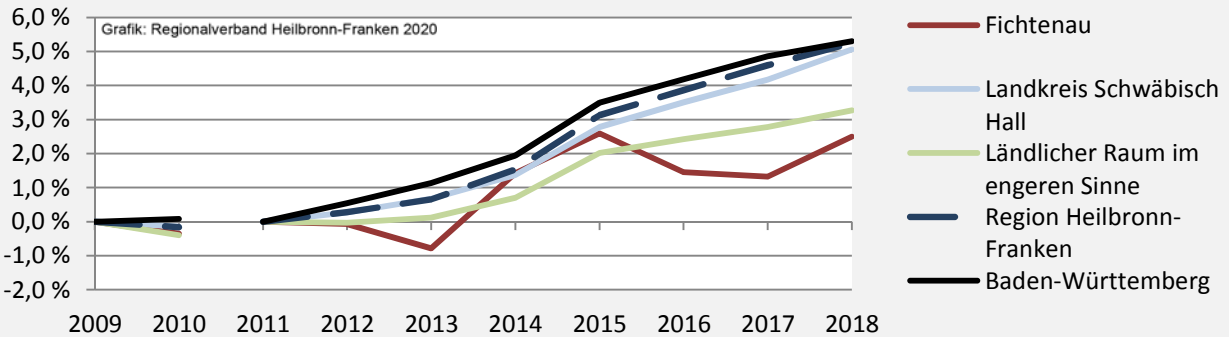

Fichtenau - Bevölkerung

Bevölkerungsstand in Fichtenau (2009 bis 2018)

Grafik: Regionalverband Heilbronn-Franken 2020

Bevölkerungsentwicklung in Fichtenau (seit 2009)

Grafik: Regionalverband Heilbronn-Franken 2020

Geburten und Sterbefälle in Fichtenau

Grafik: Regionalverband Heilbronn-Franken 2020

5-Jahres-Wertung (2014 - 2018): natürliche Bevölkerungsentwicklung pro 1.000 Einwohner

Grafik: Regionalverband Heilbronn-Franken 2020