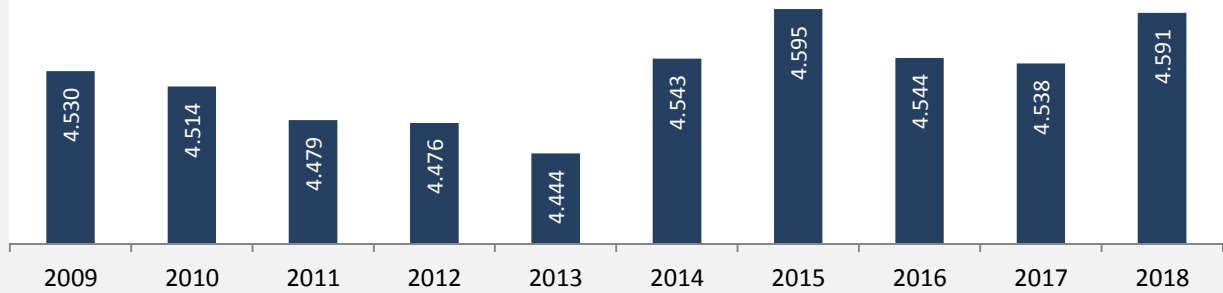

Fichtenau - Bevölkerung

Bevölkerungsstand in Fichtenau (2009 bis 2018)

Grafik: Regionalverband Heilbronn-Franken 2020

Bevölkerungsentwicklung in Fichtenau (seit 2009)

Grafik: Regionalverband Heilbronn-Franken 2020

Geburten und Sterbefälle in Fichtenau

Grafik: Regionalverband Heilbronn-Franken 2020

5-Jahres-Wertung (2014 - 2018): natürliche Bevölkerungsentwicklung pro 1.000 Einwohner

Grafik: Regionalverband Heilbronn-Franken 2020