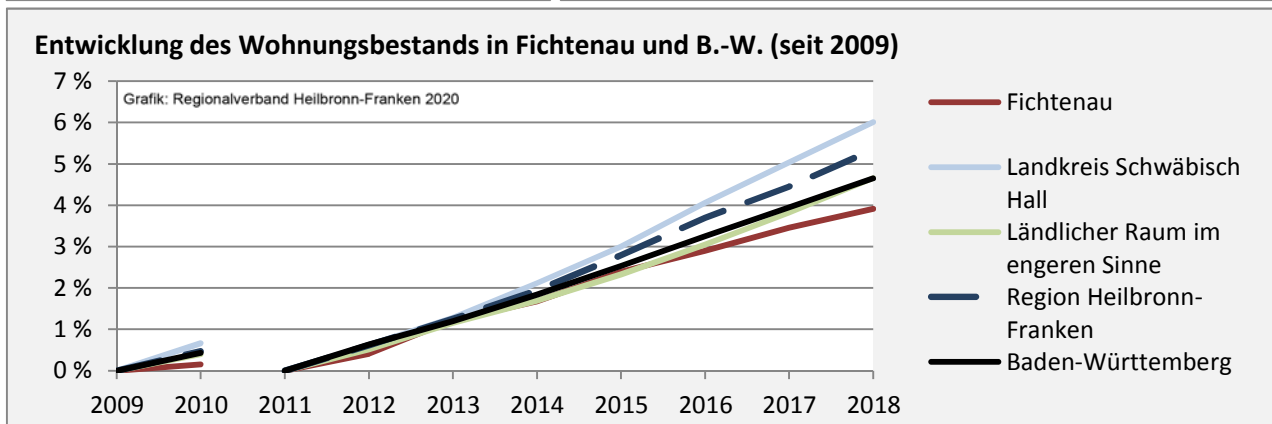

Fichtenau - Wohnungsbestand und -entwicklung

Datengrundlage: Statistisches Landesamt Baden-Württemberg (ab 2011: Zensus 2011)

Abbildungen und Berechnungen: Regionalverband Heilbronn-Franken