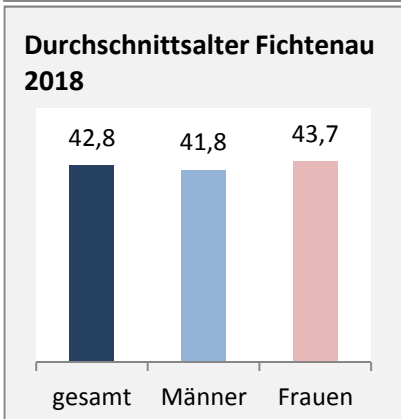

Fichtenau - Bevölkerung

Bevölkerungsstand in Fichtenau (2009 bis 2018)

Grafik: Regionalverband Heilbronn-Franken 2020

Bevölkerungsentwicklung in Fichtenau (seit 2009)

Grafik: Regionalverband Heilbronn-Franken 2020

Geburten und Sterbefälle in Fichtenau

Grafik: Regionalverband Heilbronn-Franken 2020

5-Jahres-Wertung (2014 - 2018): natürliche Bevölkerungsentwicklung pro 1.000 Einwohner

Grafik: Regionalverband Heilbronn-Franken 2020

Wanderungssaldi Fichtenau

Grafik: Regionalverband Heilbronn-Franken 2020

5-Jahres-Wertung (2014 - 2018): Wanderungsgewinne bzw. -verluste pro 1.000 Einwohner

Datengrundlage: Landesamt für Statistik Baden-Württemberg

Abbildungen und Berechnungen: Regionalverband Heilbronn-Franken

Fichtenau - Bevölkerung

Datengrundlage: Landesamt für Statistik Baden-Württemberg
 Abbildungen und Berechnungen: Regionalverband Heilbronn-Franken