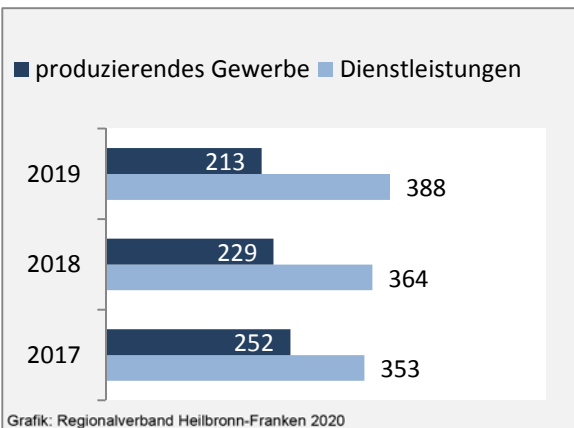

Fichtenau - Beschäftigung

Datengrundlage: Statistik der Bundesagentur für Arbeit

Abbildungen und Berechnungen: Regionalverband Heilbronn-Franken