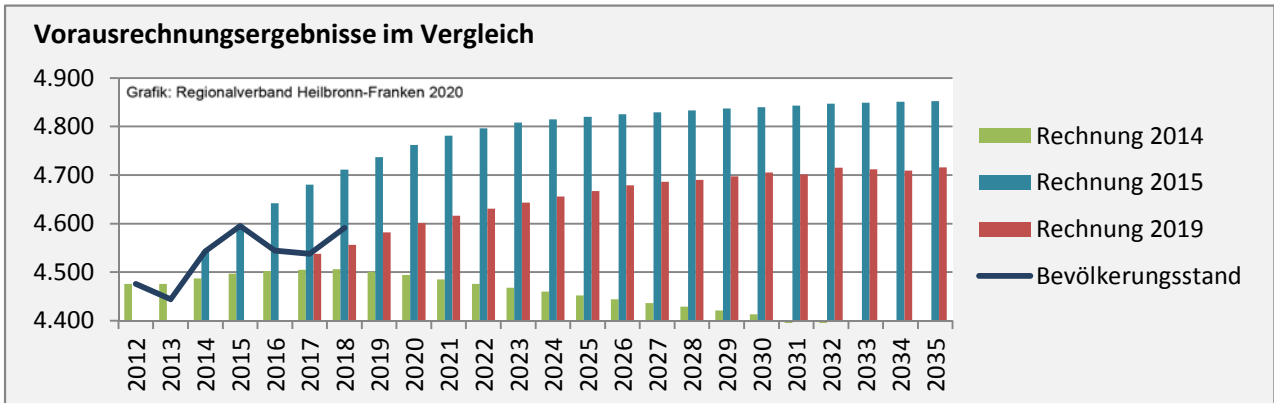

Fichtenau - Bevölkerung

Datengrundlage: Landesamt für Statistik Baden-Württemberg
Abbildungen und Berechnungen: Regionalverband Heilbronn-Franken