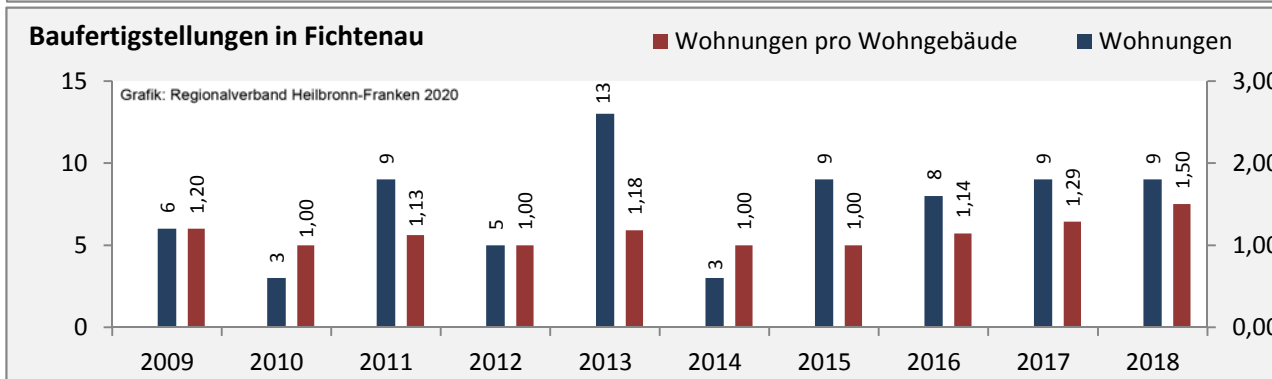

Fichtenau - Beschäftigung

Datengrundlage: Statistik der Bundesagentur für Arbeit

Abbildungen und Berechnungen: Regionalverband Heilbronn-Franken

Fichtenau - Pendlerverflechtungen 2019

Pendlersaldo: -1107

Datengrundlage: Statistik der Bundesagentur für Arbeit

Abbildungen: Regionalverband Heilbronn-Franken (keine Berücksichtigung von Werten unter 30)

Fichtenau - Wohnungsbestand und -entwicklung

Datengrundlage: Statistisches Landesamt Baden-Württemberg (ab 2011: Zensus 2011)