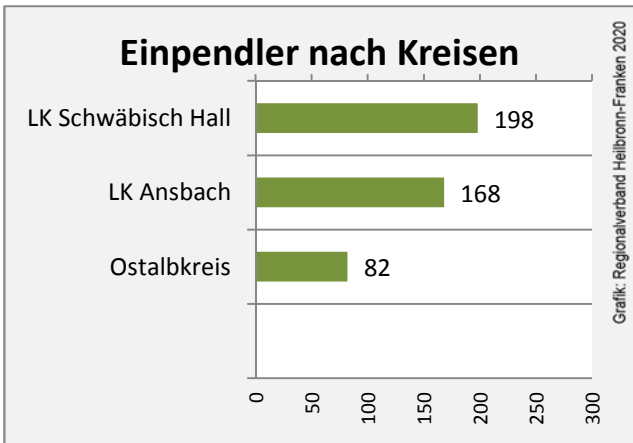

Abbildungen und Berechnungen: Regionalverband Heilbronn-Franken

Fichtenau - Bevölkerung

Datengrundlage: Landesamt für Statistik Baden-Württemberg
 Abbildungen und Berechnungen: Regionalverband Heilbronn-Franken

Fichtenau - Beschäftigung

Datengrundlage: Statistik der Bundesagentur für Arbeit

Abbildungen und Berechnungen: Regionalverband Heilbronn-Franken

Fichtenau - Pendlerverflechtungen 2019

Pendlersaldo: -1107

Datengrundlage: Statistik der Bundesagentur für Arbeit

Abbildungen: Regionalverband Heilbronn-Franken (keine Berücksichtigung von Werten unter 30)

Fichtenau - Wohnungsbestand und -entwicklung

Datengrundlage: Statistisches Landesamt Baden-Württemberg (ab 2011: Zensus 2011)