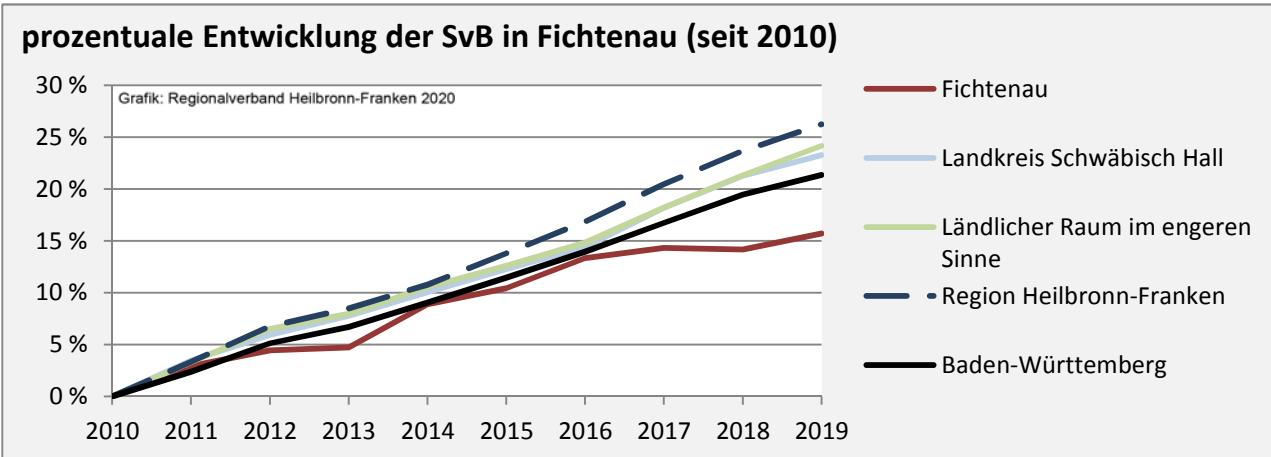

Fichtenau - Beschäftigung

Datengrundlage: Statistik der Bundesagentur für Arbeit

Abbildungen und Berechnungen: Regionalverband Heilbronn-Franken