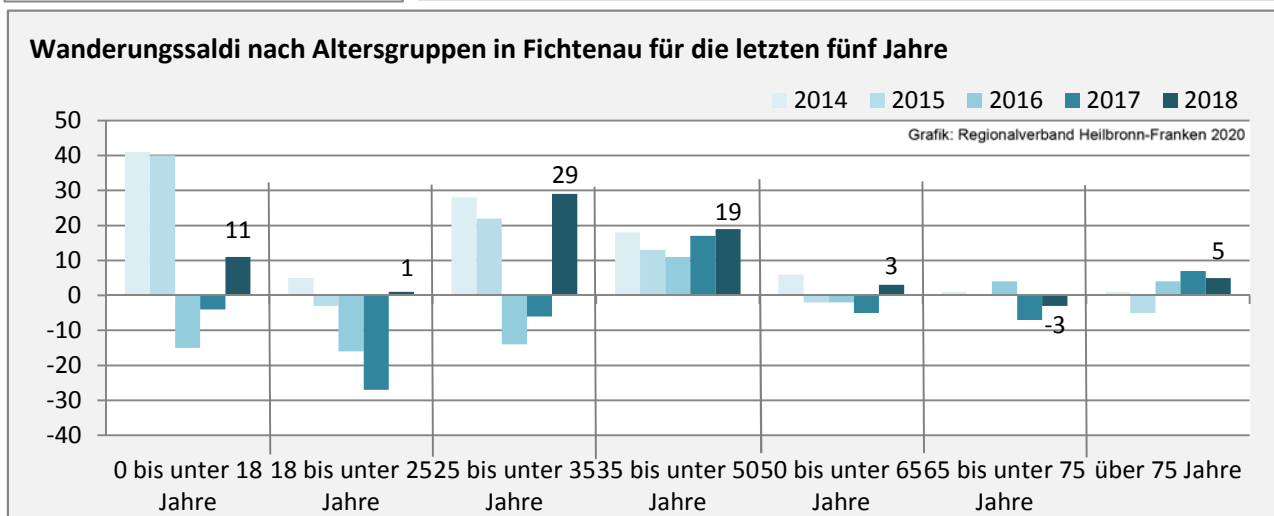

Fichtenau - Bevölkerung

Datengrundlage: Landesamt für Statistik Baden-Württemberg
Abbildungen und Berechnungen: Regionalverband Heilbronn-Franken