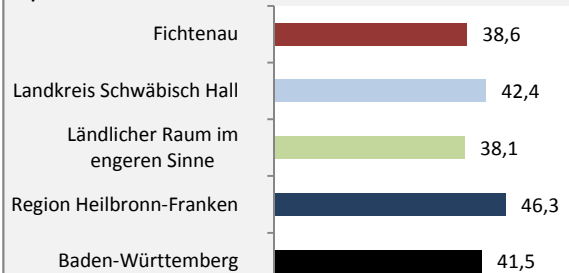

5-Jahres-Wertung (2014 - 2018): Wanderungsgewinne bzw. -verluste pro 1.000 Einwohner

Datengrundlage: Landesamt für Statistik Baden-Württemberg

Abbildungen und Berechnungen: Regionalverband Heilbronn-Franken