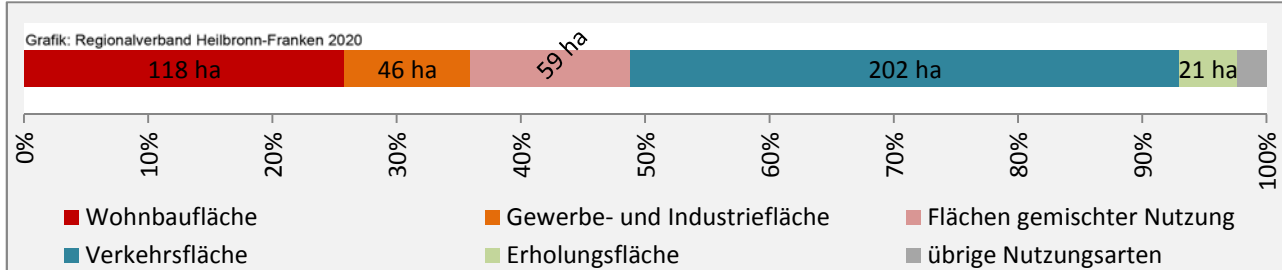

Fichtenau - Beschäftigung

Datengrundlage: Statistik der Bundesagentur für Arbeit

Abbildungen und Berechnungen: Regionalverband Heilbronn-Franken

Fichtenau - Pendlerverflechtungen 2019

Pendlersaldo: -1107

Datengrundlage: Statistik der Bundesagentur für Arbeit

Abbildungen: Regionalverband Heilbronn-Franken (keine Berücksichtigung von Werten unter 30)

Fichtenau - Wohnungsbestand und -entwicklung

Datengrundlage: Statistisches Landesamt Baden-Württemberg (ab 2011: Zensus 2011)

Abbildungen und Berechnungen: Regionalverband Heilbronn-Franken

Fichtenau - Flächenentwicklung

Datengrundlage: Landesamt für Statistik Baden-Württemberg
 Abbildungen und Berechnungen: Regionalverband Heilbronn-Franken