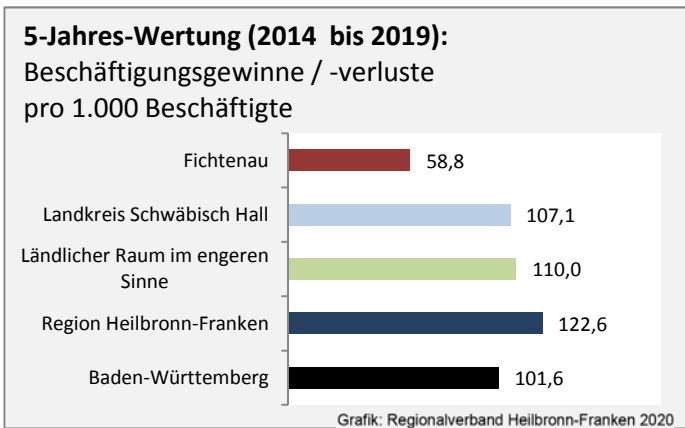

Fichtenau - Beschäftigung

Datengrundlage: Statistik der Bundesagentur für Arbeit

Abbildungen und Berechnungen: Regionalverband Heilbronn-Franken