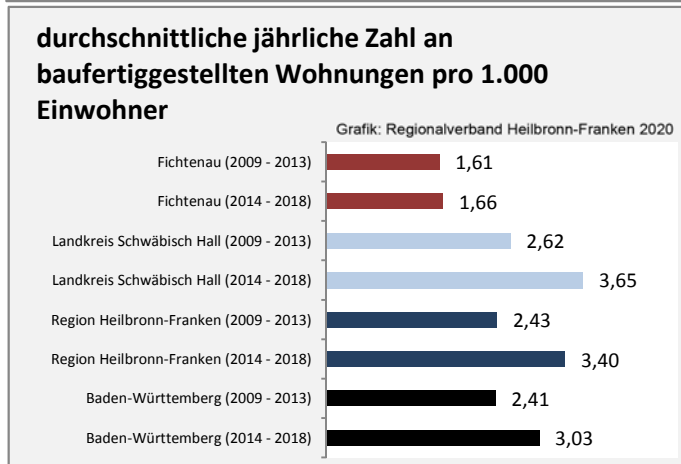

Abbildungen und Berechnungen: Regionalverband Heilbronn-Franken

Fichtenau - Bevölkerung

Datengrundlage: Landesamt für Statistik Baden-Württemberg
 Abbildungen und Berechnungen: Regionalverband Heilbronn-Franken

Fichtenau - Beschäftigung

Datengrundlage: Statistik der Bundesagentur für Arbeit

Abbildungen und Berechnungen: Regionalverband Heilbronn-Franken

Fichtenau - Pendlerverflechtungen 2019

Pendlersaldo: -1107

Datengrundlage: Statistik der Bundesagentur für Arbeit

Abbildungen: Regionalverband Heilbronn-Franken (keine Berücksichtigung von Werten unter 30)

Fichtenau - Wohnungsbestand und -entwicklung

Datengrundlage: Statistisches Landesamt Baden-Württemberg (ab 2011: Zensus 2011)