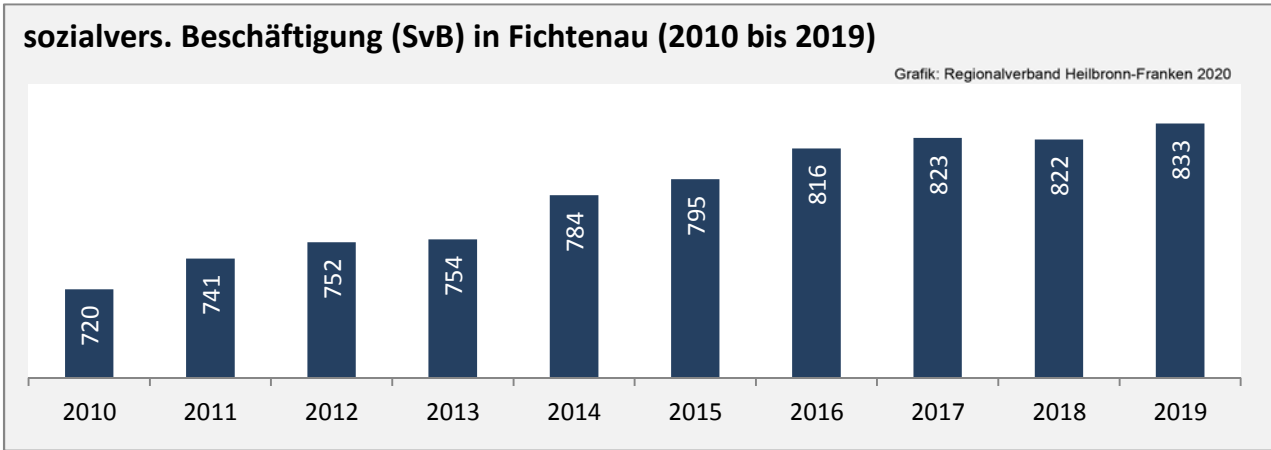

Fichtenau - Beschäftigung

Datengrundlage: Statistik der Bundesagentur für Arbeit

Abbildungen und Berechnungen: Regionalverband Heilbronn-Franken