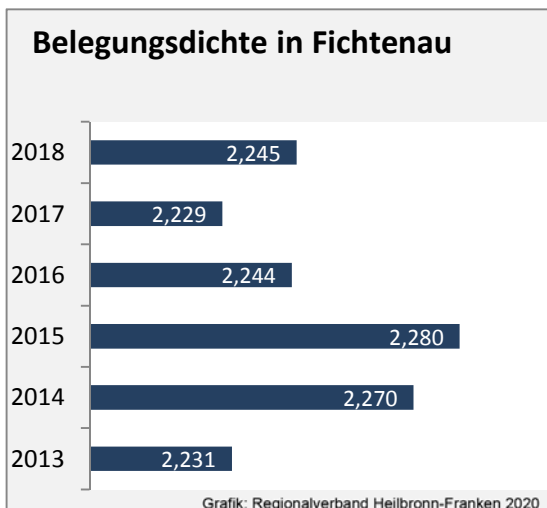

Abbildungen und Berechnungen: Regionalverband Heilbronn-Franken

Fichtenau - Bevölkerung

Datengrundlage: Landesamt für Statistik Baden-Württemberg
 Abbildungen und Berechnungen: Regionalverband Heilbronn-Franken

Fichtenau - Beschäftigung

Datengrundlage: Statistik der Bundesagentur für Arbeit

Abbildungen und Berechnungen: Regionalverband Heilbronn-Franken

Fichtenau - Pendlerverflechtungen 2019

Pendlersaldo: -1107

Datengrundlage: Statistik der Bundesagentur für Arbeit

Abbildungen: Regionalverband Heilbronn-Franken (keine Berücksichtigung von Werten unter 30)

Fichtenau - Wohnungsbestand und -entwicklung

Datengrundlage: Statistisches Landesamt Baden-Württemberg (ab 2011: Zensus 2011)