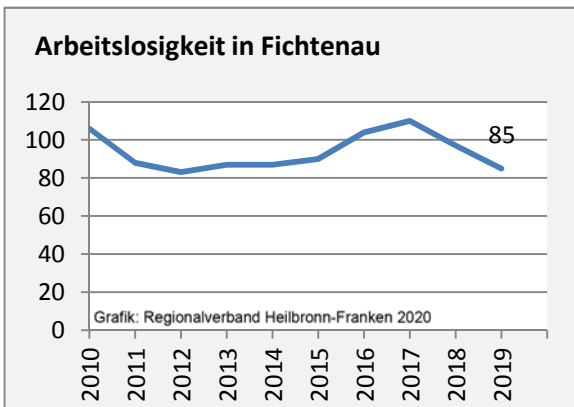

Fichtenau - Beschäftigung

Datengrundlage: Statistik der Bundesagentur für Arbeit

Abbildungen und Berechnungen: Regionalverband Heilbronn-Franken