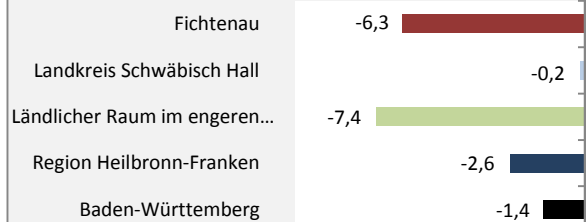

Fichtenau - Bevölkerung

Bevölkerungsstand in Fichtenau (2009 bis 2018)

Grafik: Regionalverband Heilbronn-Franken 2020

Bevölkerungsentwicklung in Fichtenau (seit 2009)

Grafik: Regionalverband Heilbronn-Franken 2020

Geburten und Sterbefälle in Fichtenau

Grafik: Regionalverband Heilbronn-Franken 2020

5-Jahres-Wertung (2014 - 2018): natürliche Bevölkerungsentwicklung pro 1.000 Einwohner

Grafik: Regionalverband Heilbronn-Franken 2020