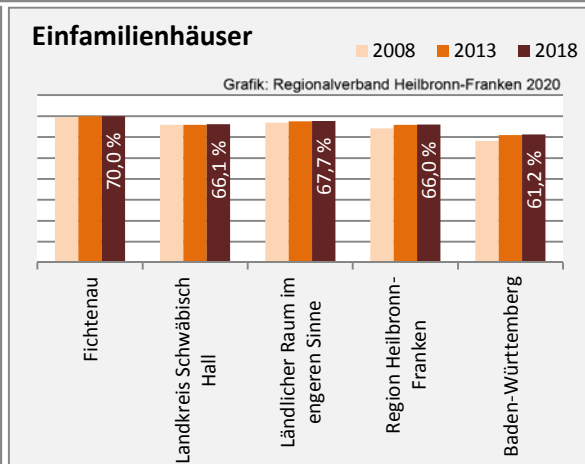

Abbildungen und Berechnungen: Regionalverband Heilbronn-Franken

Fichtenau - Bevölkerung

Datengrundlage: Landesamt für Statistik Baden-Württemberg
 Abbildungen und Berechnungen: Regionalverband Heilbronn-Franken

Fichtenau - Beschäftigung

Datengrundlage: Statistik der Bundesagentur für Arbeit

Abbildungen und Berechnungen: Regionalverband Heilbronn-Franken

Fichtenau - Pendlerverflechtungen 2019

Pendlersaldo: -1107

Datengrundlage: Statistik der Bundesagentur für Arbeit

Abbildungen: Regionalverband Heilbronn-Franken (keine Berücksichtigung von Werten unter 30)

Fichtenau - Wohnungsbestand und -entwicklung

Datengrundlage: Statistisches Landesamt Baden-Württemberg (ab 2011: Zensus 2011)