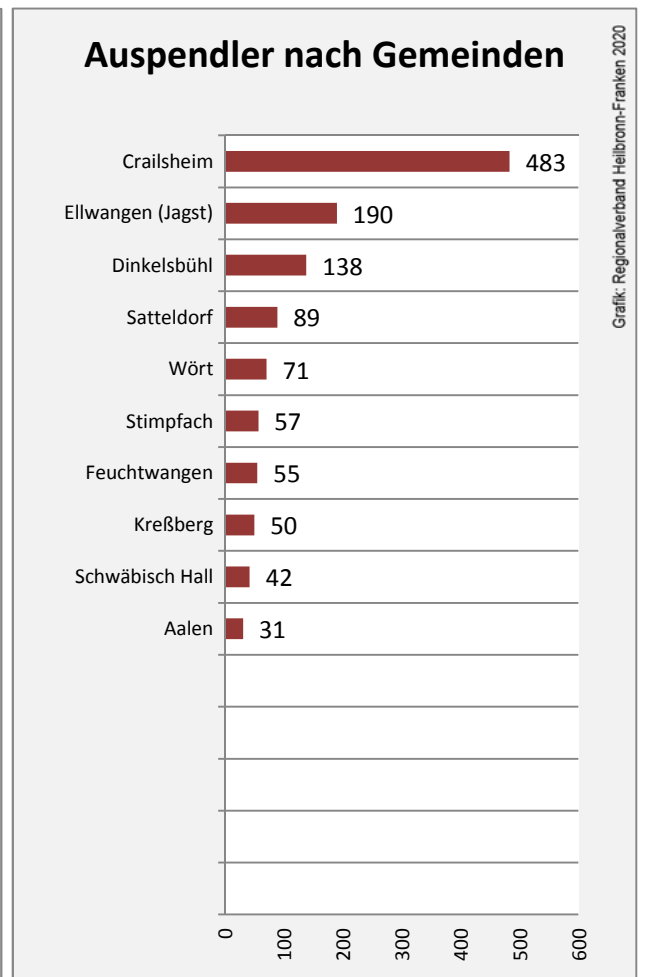

Abbildungen und Berechnungen: Regionalverband Heilbronn-Franken

Fichtenau - Bevölkerung

Datengrundlage: Landesamt für Statistik Baden-Württemberg
 Abbildungen und Berechnungen: Regionalverband Heilbronn-Franken

Fichtenau - Beschäftigung

Datengrundlage: Statistik der Bundesagentur für Arbeit

Abbildungen und Berechnungen: Regionalverband Heilbronn-Franken

Fichtenau - Pendlerverflechtungen 2019

Pendlersaldo: -1107

Datengrundlage: Statistik der Bundesagentur für Arbeit

Abbildungen: Regionalverband Heilbronn-Franken (keine Berücksichtigung von Werten unter 30)

Fichtenau - Wohnungsbestand und -entwicklung

Datengrundlage: Statistisches Landesamt Baden-Württemberg (ab 2011: Zensus 2011)