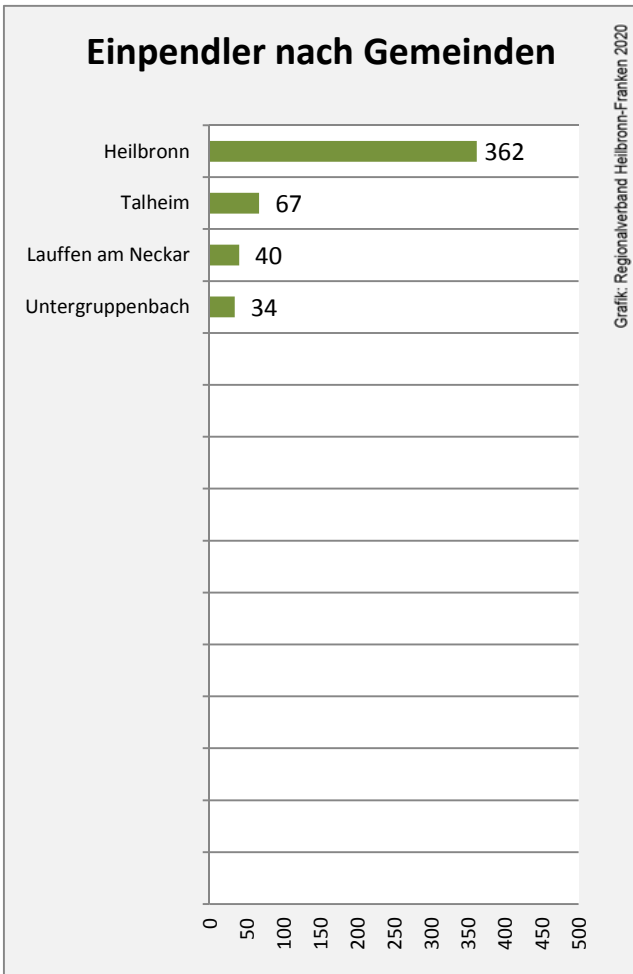

5-Jahres-Wertung (2014 - 2018): Wanderungsgewinne bzw. -verluste pro 1.000 Einwohner

Datengrundlage: Landesamt für Statistik Baden-Württemberg

Abbildungen und Berechnungen: Regionalverband Heilbronn-Franken

Flein - Bevölkerung

Datengrundlage: Landesamt für Statistik Baden-Württemberg

Abbildungen und Berechnungen: Regionalverband Heilbronn-Franken

Flein - Beschäftigung

Datengrundlage: Statistik der Bundesagentur für Arbeit

Abbildungen und Berechnungen: Regionalverband Heilbronn-Franken

Flein - Pendlerverflechtungen 2019

Pendlersaldo: -1737

Datengrundlage: Statistik der Bundesagentur für Arbeit

Abbildungen: Regionalverband Heilbronn-Franken (keine Berücksichtigung von Werten unter 30)