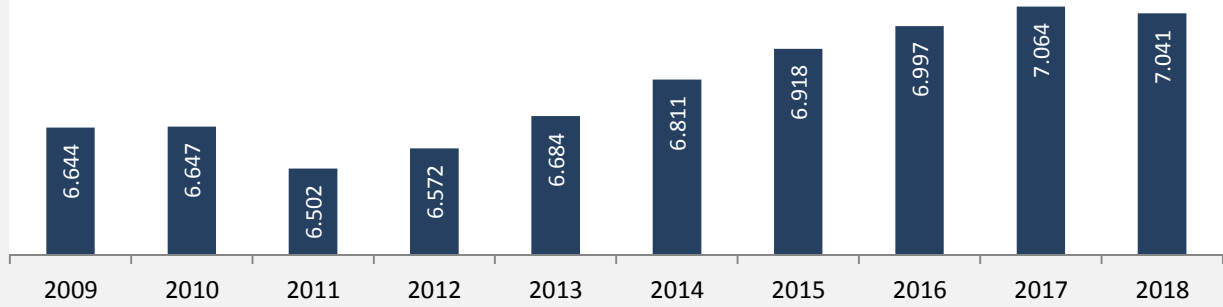

Flein - Bevölkerung

Bevölkerungsstand in Flein (2009 bis 2018)

Grafik: Regionalverband Heilbronn-Franken 2020

Bevölkerungsentwicklung in Flein (seit 2009)

Grafik: Regionalverband Heilbronn-Franken 2020

Geburten und Sterbefälle in Flein

Grafik: Regionalverband Heilbronn-Franken 2020

5-Jahres-Wertung (2014 - 2018): natürliche Bevölkerungsentwicklung pro 1.000 Einwohner

Grafik: Regionalverband Heilbronn-Franken 2020

Wanderungssaldi Flein

Grafik: Regionalverband Heilbronn-Franken 2020