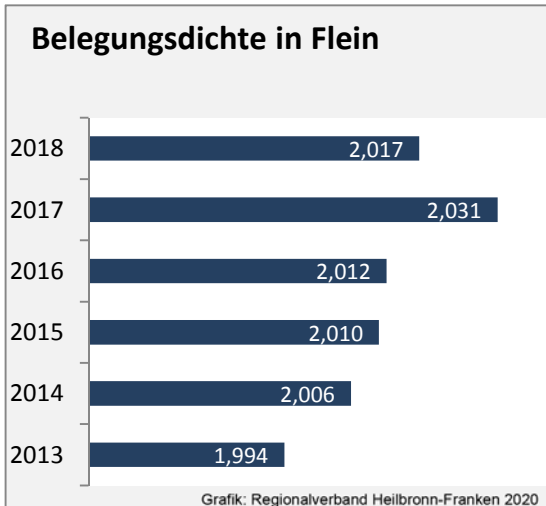

Flein - Wohnungsbestand und -entwicklung

Datengrundlage: Statistisches Landesamt Baden-Württemberg (ab 2011: Zensus 2011)

Abbildungen und Berechnungen: Regionalverband Heilbronn-Franken