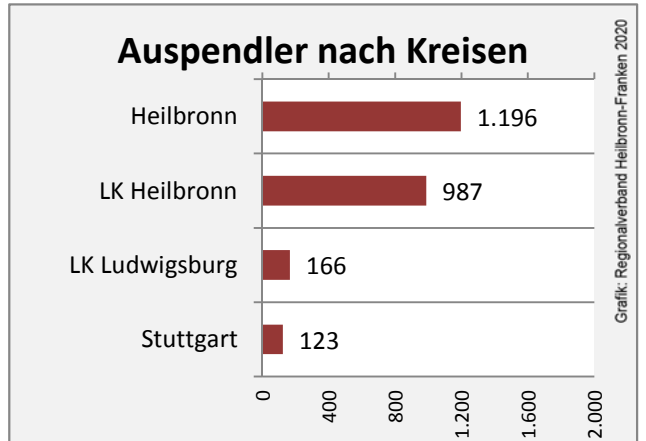

5-Jahres-Wertung (2014 - 2018): Wanderungsgewinne bzw. -verluste pro 1.000 Einwohner

Datengrundlage: Landesamt für Statistik Baden-Württemberg

Abbildungen und Berechnungen: Regionalverband Heilbronn-Franken

Flein - Bevölkerung

Datengrundlage: Landesamt für Statistik Baden-Württemberg

Abbildungen und Berechnungen: Regionalverband Heilbronn-Franken

Flein - Beschäftigung

Datengrundlage: Statistik der Bundesagentur für Arbeit

Abbildungen und Berechnungen: Regionalverband Heilbronn-Franken

Flein - Pendlerverflechtungen 2019

Pendlersaldo: -1737

Datengrundlage: Statistik der Bundesagentur für Arbeit

Abbildungen: Regionalverband Heilbronn-Franken (keine Berücksichtigung von Werten unter 30)