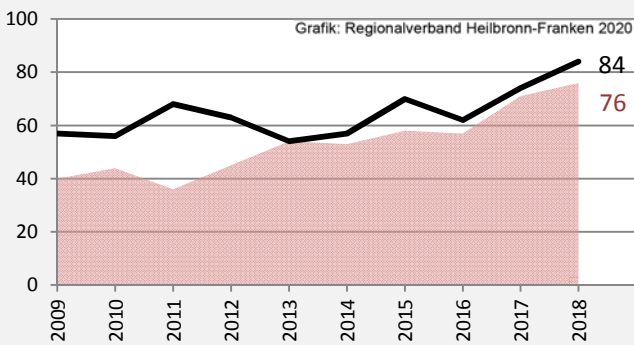

Flein - Bevölkerung

Bevölkerungsstand in Flein (2009 bis 2018)

Grafik: Regionalverband Heilbronn-Franken 2020

Bevölkerungsentwicklung in Flein (seit 2009)

Grafik: Regionalverband Heilbronn-Franken 2020

Geburten und Sterbefälle in Flein

Grafik: Regionalverband Heilbronn-Franken 2020

5-Jahres-Wertung (2014 - 2018): natürliche Bevölkerungsentwicklung pro 1.000 Einwohner

Grafik: Regionalverband Heilbronn-Franken 2020

Wanderungssaldi Flein

Grafik: Regionalverband Heilbronn-Franken 2020