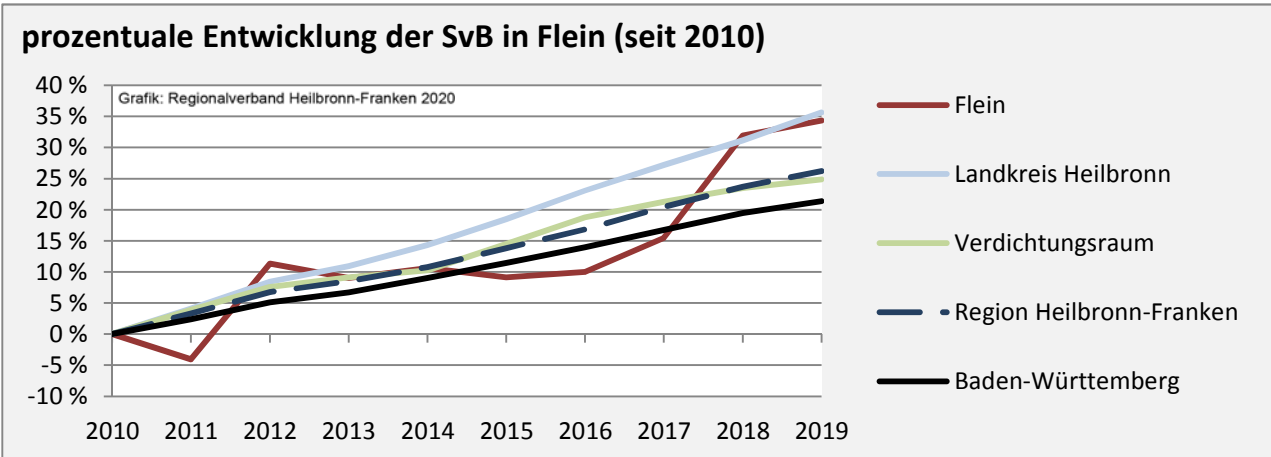

Flein - Beschäftigung

Datengrundlage: Statistik der Bundesagentur für Arbeit

Abbildungen und Berechnungen: Regionalverband Heilbronn-Franken