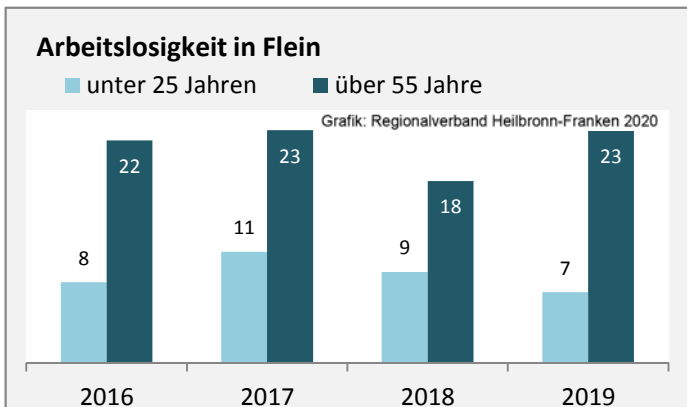

Flein - Beschäftigung

Datengrundlage: Statistik der Bundesagentur für Arbeit

Abbildungen und Berechnungen: Regionalverband Heilbronn-Franken