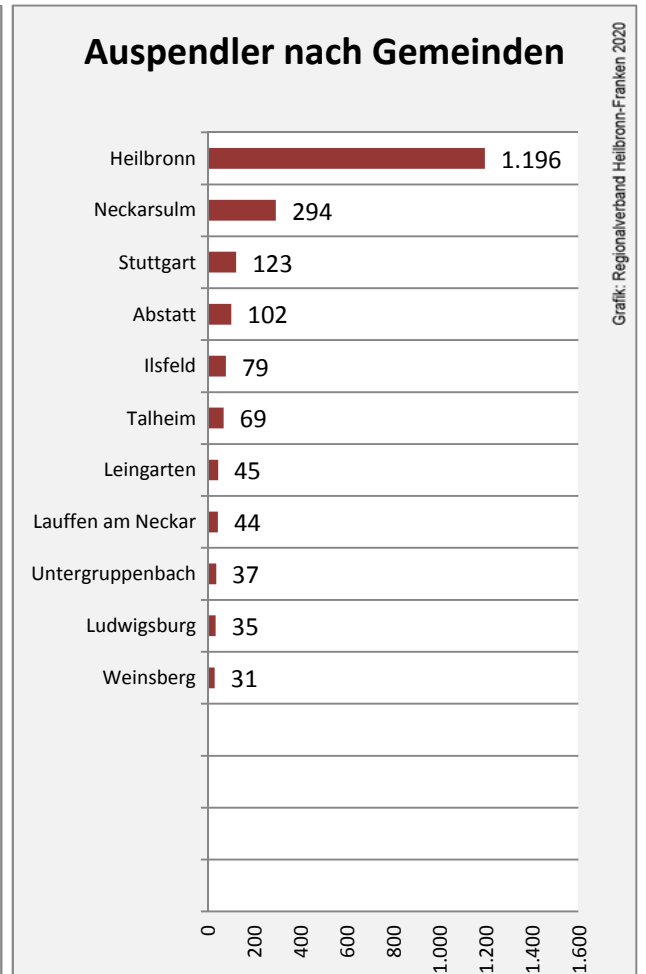

5-Jahres-Wertung (2014 - 2018): Wanderungsgewinne bzw. -verluste pro 1.000 Einwohner

Datengrundlage: Landesamt für Statistik Baden-Württemberg

Abbildungen und Berechnungen: Regionalverband Heilbronn-Franken

Flein - Bevölkerung

Datengrundlage: Landesamt für Statistik Baden-Württemberg

Abbildungen und Berechnungen: Regionalverband Heilbronn-Franken

Flein - Beschäftigung

Datengrundlage: Statistik der Bundesagentur für Arbeit

Abbildungen und Berechnungen: Regionalverband Heilbronn-Franken

Flein - Pendlerverflechtungen 2019

Pendlersaldo: -1737

Datengrundlage: Statistik der Bundesagentur für Arbeit

Abbildungen: Regionalverband Heilbronn-Franken (keine Berücksichtigung von Werten unter 30)