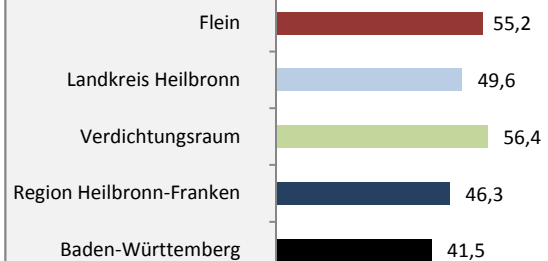

5-Jahres-Wertung (2014 - 2018): Wanderungsgewinne bzw. -verluste pro 1.000 Einwohner

Datengrundlage: Landesamt für Statistik Baden-Württemberg

Abbildungen und Berechnungen: Regionalverband Heilbronn-Franken