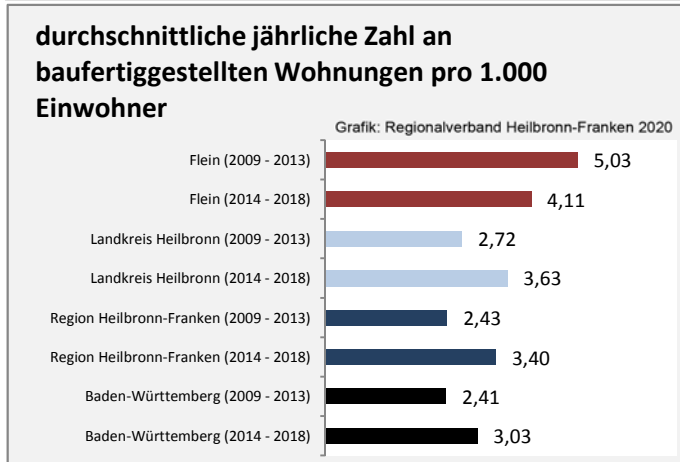

Flein - Wohnungsbestand und -entwicklung

Datengrundlage: Statistisches Landesamt Baden-Württemberg (ab 2011: Zensus 2011)

Abbildungen und Berechnungen: Regionalverband Heilbronn-Franken