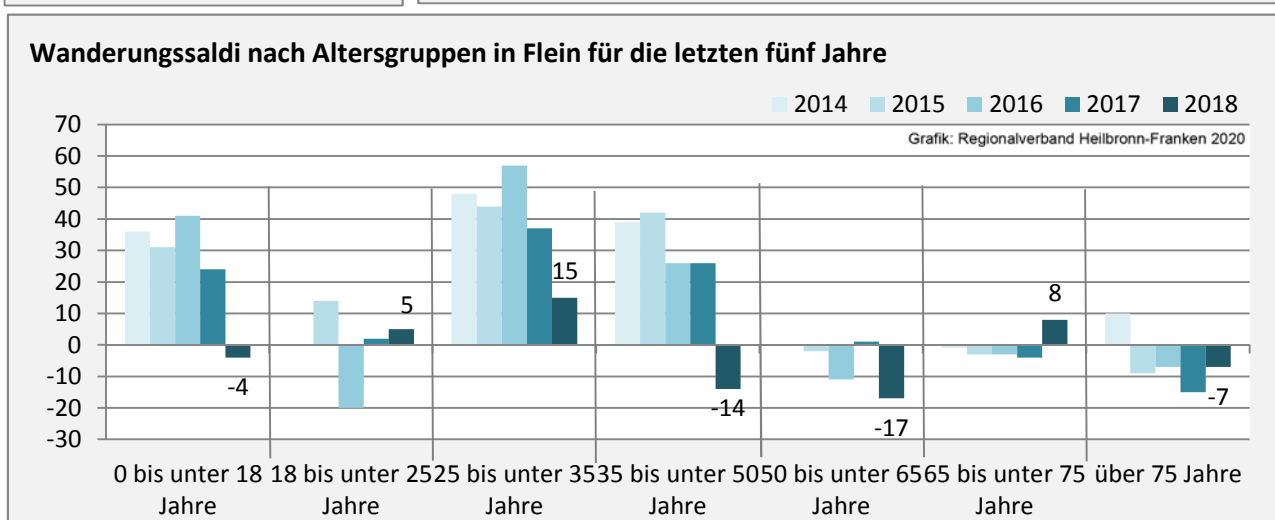

Flein - Bevölkerung

Datengrundlage: Landesamt für Statistik Baden-Württemberg

Abbildungen und Berechnungen: Regionalverband Heilbronn-Franken