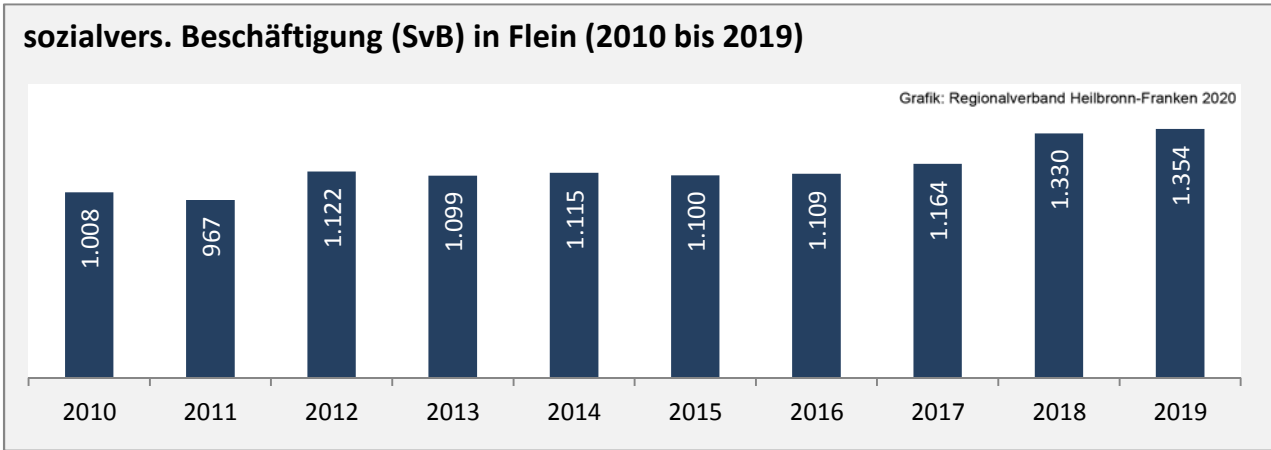

Flein - Beschäftigung

Datengrundlage: Statistik der Bundesagentur für Arbeit

Abbildungen und Berechnungen: Regionalverband Heilbronn-Franken