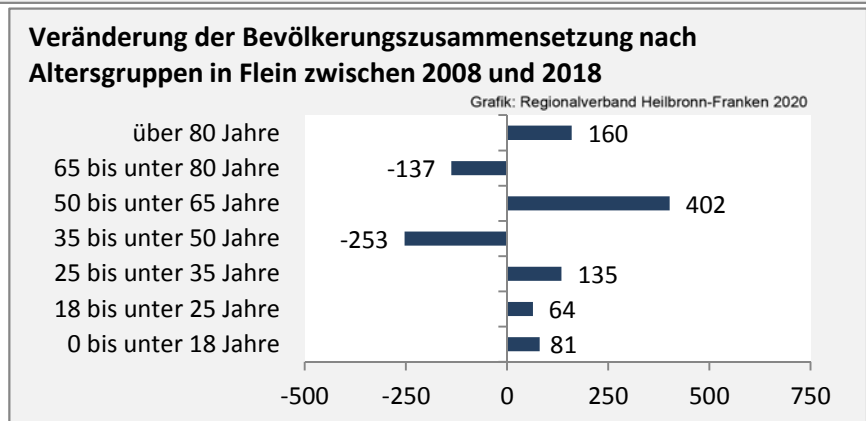

Flein - Bevölkerung

Datengrundlage: Landesamt für Statistik Baden-Württemberg

Abbildungen und Berechnungen: Regionalverband Heilbronn-Franken