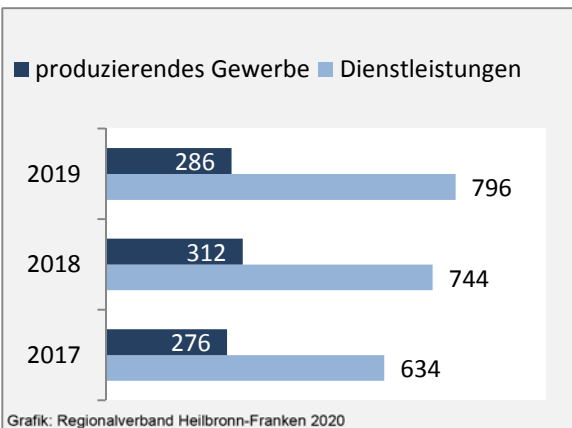

Flein - Beschäftigung

Datengrundlage: Statistik der Bundesagentur für Arbeit

Abbildungen und Berechnungen: Regionalverband Heilbronn-Franken