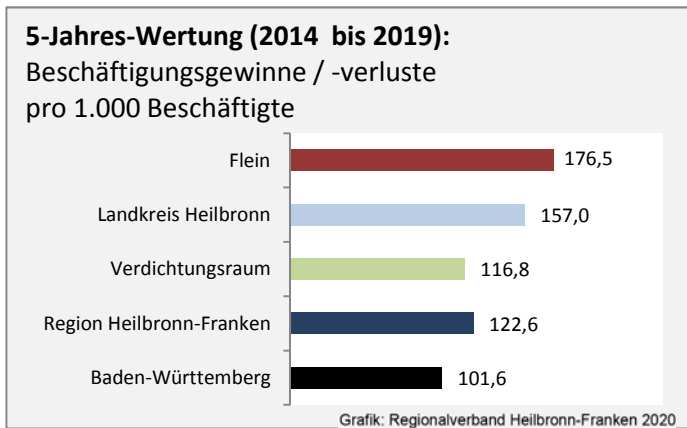

Flein - Beschäftigung

Datengrundlage: Statistik der Bundesagentur für Arbeit

Abbildungen und Berechnungen: Regionalverband Heilbronn-Franken