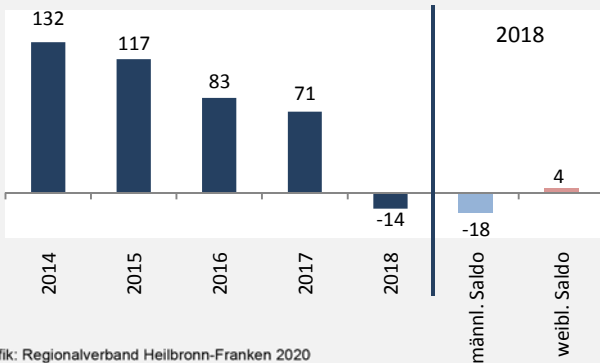

Grafik: Regionalverband Heilbronn-Franken 2020

5-Jahres-Wertung (2014 - 2018): natürliche Bevölkerungsentwicklung pro 1.000 Einwohner

Grafik: Regionalverband Heilbronn-Franken 2020

Wanderungssaldi Flein

Grafik: Regionalverband Heilbronn-Franken 2020