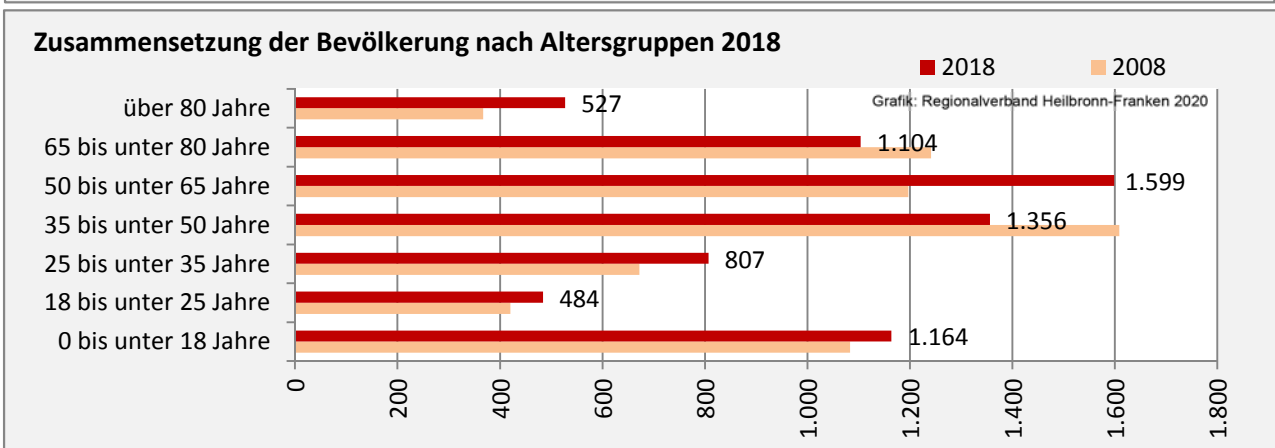

Flein - Bevölkerung

Datengrundlage: Landesamt für Statistik Baden-Württemberg

Abbildungen und Berechnungen: Regionalverband Heilbronn-Franken