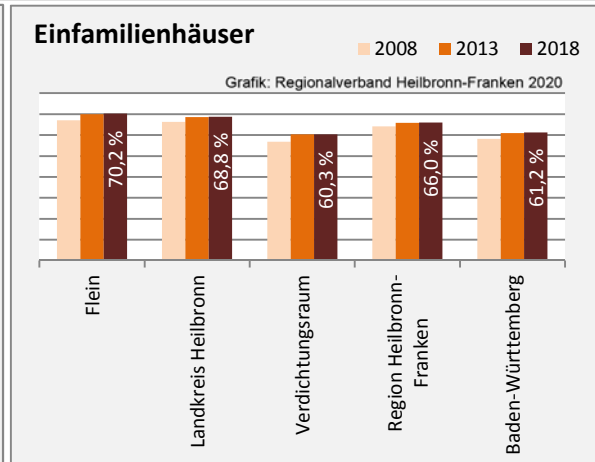

Flein - Bevölkerung

Datengrundlage: Landesamt für Statistik Baden-Württemberg

Abbildungen und Berechnungen: Regionalverband Heilbronn-Franken

Flein - Beschäftigung

Datengrundlage: Statistik der Bundesagentur für Arbeit

Abbildungen und Berechnungen: Regionalverband Heilbronn-Franken

Flein - Pendlerverflechtungen 2019

Pendlersaldo: -1737

Datengrundlage: Statistik der Bundesagentur für Arbeit

Abbildungen: Regionalverband Heilbronn-Franken (keine Berücksichtigung von Werten unter 30)

Flein - Wohnungsbestand und -entwicklung

Datengrundlage: Statistisches Landesamt Baden-Württemberg (ab 2011: Zensus 2011)

Abbildungen und Berechnungen: Regionalverband Heilbronn-Franken

Flein - Flächenentwicklung