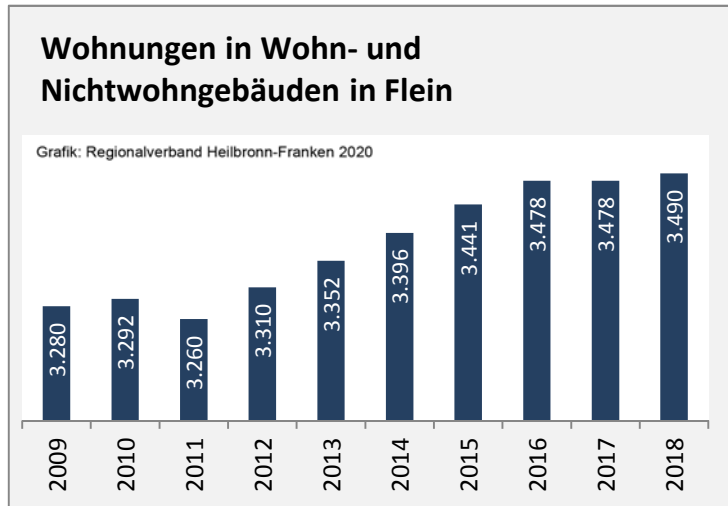

Flein - Wohnungsbestand und -entwicklung

Datengrundlage: Statistisches Landesamt Baden-Württemberg (ab 2011: Zensus 2011)

Abbildungen und Berechnungen: Regionalverband Heilbronn-Franken