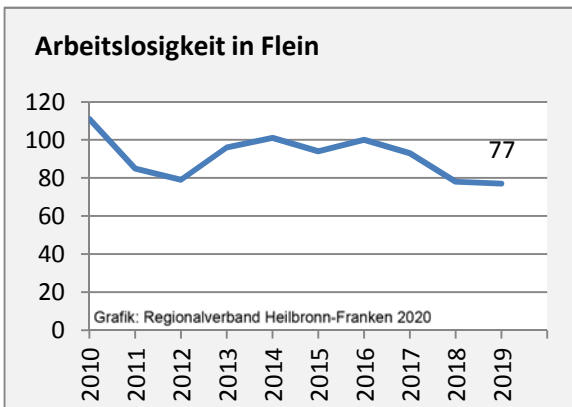

Flein - Beschäftigung

Datengrundlage: Statistik der Bundesagentur für Arbeit

Abbildungen und Berechnungen: Regionalverband Heilbronn-Franken