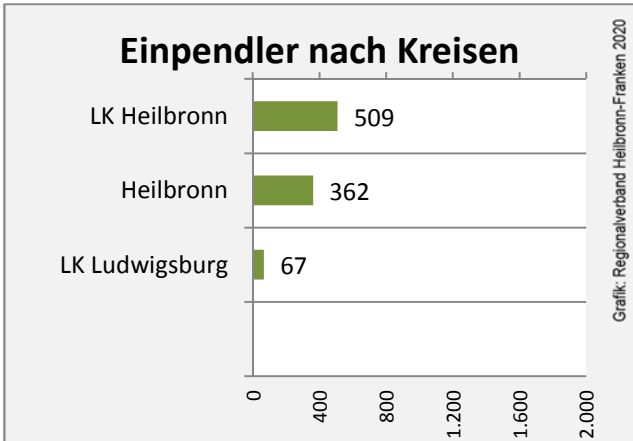

5-Jahres-Wertung (2014 - 2018): Wanderungsgewinne bzw. -verluste pro 1.000 Einwohner

Datengrundlage: Landesamt für Statistik Baden-Württemberg

Abbildungen und Berechnungen: Regionalverband Heilbronn-Franken

Flein - Bevölkerung

Datengrundlage: Landesamt für Statistik Baden-Württemberg

Abbildungen und Berechnungen: Regionalverband Heilbronn-Franken

Flein - Beschäftigung

Datengrundlage: Statistik der Bundesagentur für Arbeit

Abbildungen und Berechnungen: Regionalverband Heilbronn-Franken

Flein - Pendlerverflechtungen 2019

Pendlersaldo: -1737

Datengrundlage: Statistik der Bundesagentur für Arbeit

Abbildungen: Regionalverband Heilbronn-Franken (keine Berücksichtigung von Werten unter 30)