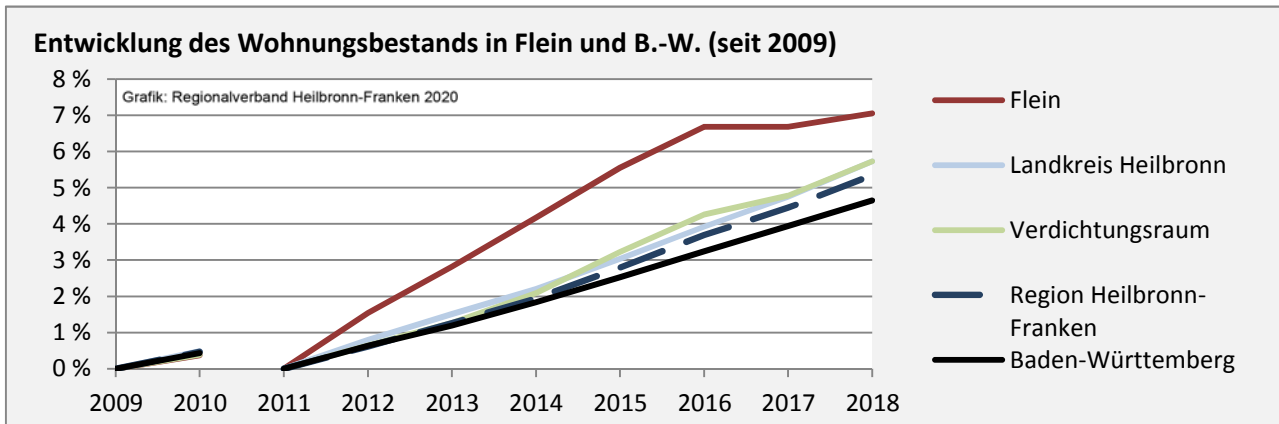

Flein - Wohnungsbestand und -entwicklung

Datengrundlage: Statistisches Landesamt Baden-Württemberg (ab 2011: Zensus 2011)

Abbildungen und Berechnungen: Regionalverband Heilbronn-Franken