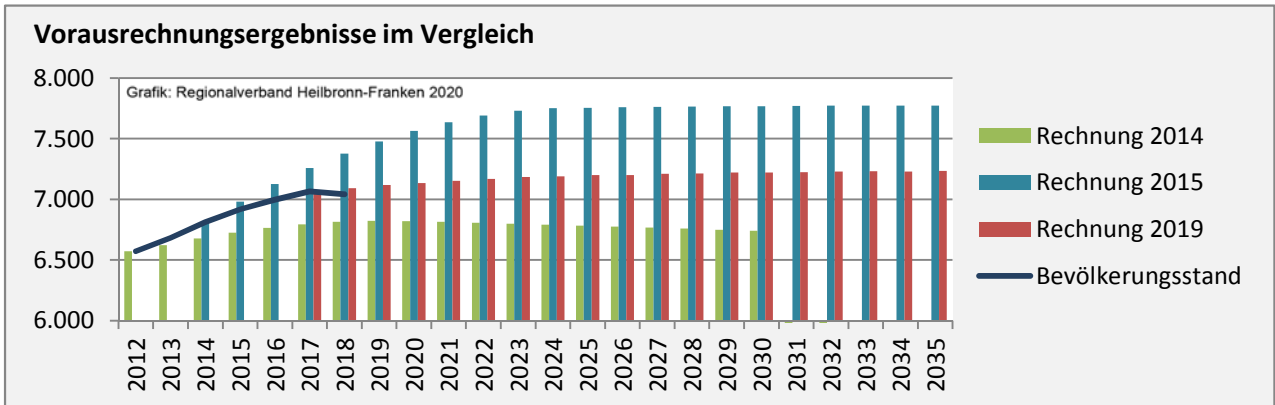

Flein - Bevölkerung

Datengrundlage: Landesamt für Statistik Baden-Württemberg

Abbildungen und Berechnungen: Regionalverband Heilbronn-Franken