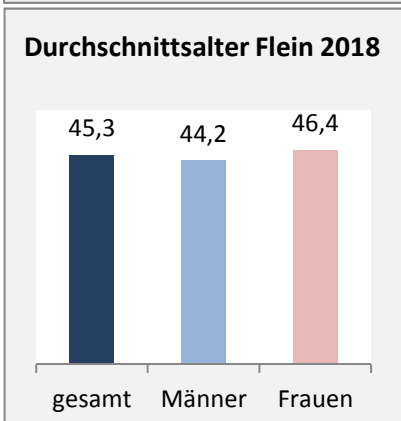

Flein - Bevölkerung

Datengrundlage: Landesamt für Statistik Baden-Württemberg

Abbildungen und Berechnungen: Regionalverband Heilbronn-Franken