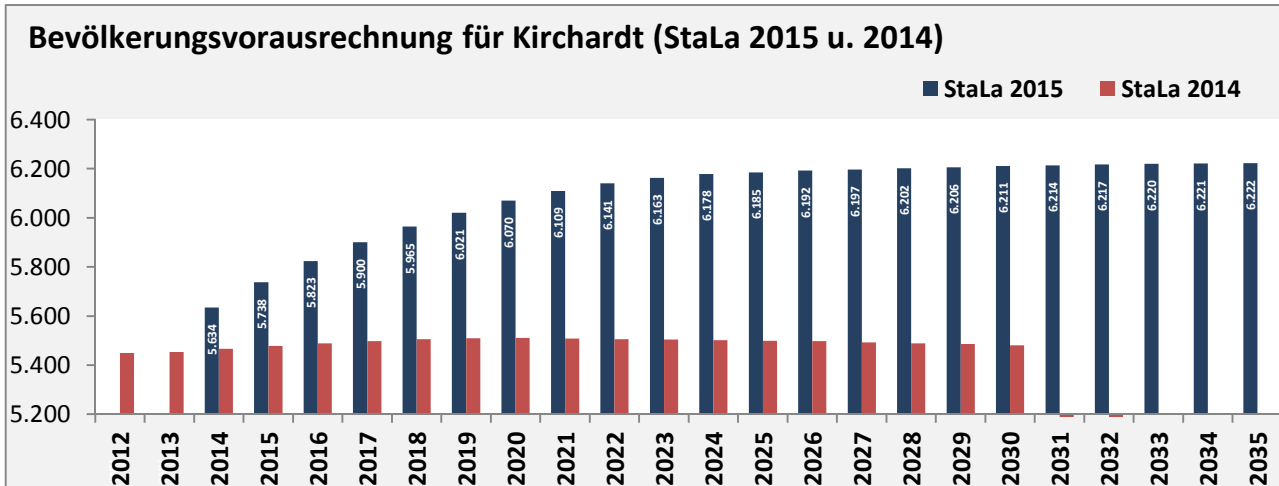

# Kirchartd - Bevölkerung

**Bevölkerungsstand in Kirchartd (2005 bis 2014)**

**Bevölkerungsentwicklung in Kirchartd (seit 2005)**

**Geburten und Sterbefälle in Kirchartd**

**5-Jahres-Wertung (2010 - 2014): natürliche Bevölkerungsentwicklung pro 1.000 Einwohner**

**Wanderungssaldi Kirchartd**

**5-Jahres-Wertung (2010 - 2014): Wanderungsgewinne bzw. -verluste pro 1.000 Einwohner**

Datengrundlage: Statistisches Landesamt Baden-Württemberg (ab 2011: Zensus 2011)

Abbildungen und Berechnungen: Regionalverband Heilbronn-Franken

# Kirchartd - Bevölkerungsvorausrechnung 2015

# Kirchartd - Beschäftigung

sozialvers. Beschäftigung (SvB) in Kirchartd (2006 bis 2015)

prozentuale Entwicklung der SvB in Kirchartd (seit 2006)

■ produzierendes Gewerbe ■ Dienstleistungen

5-Jahres-Wertung (2010 bis 2015):