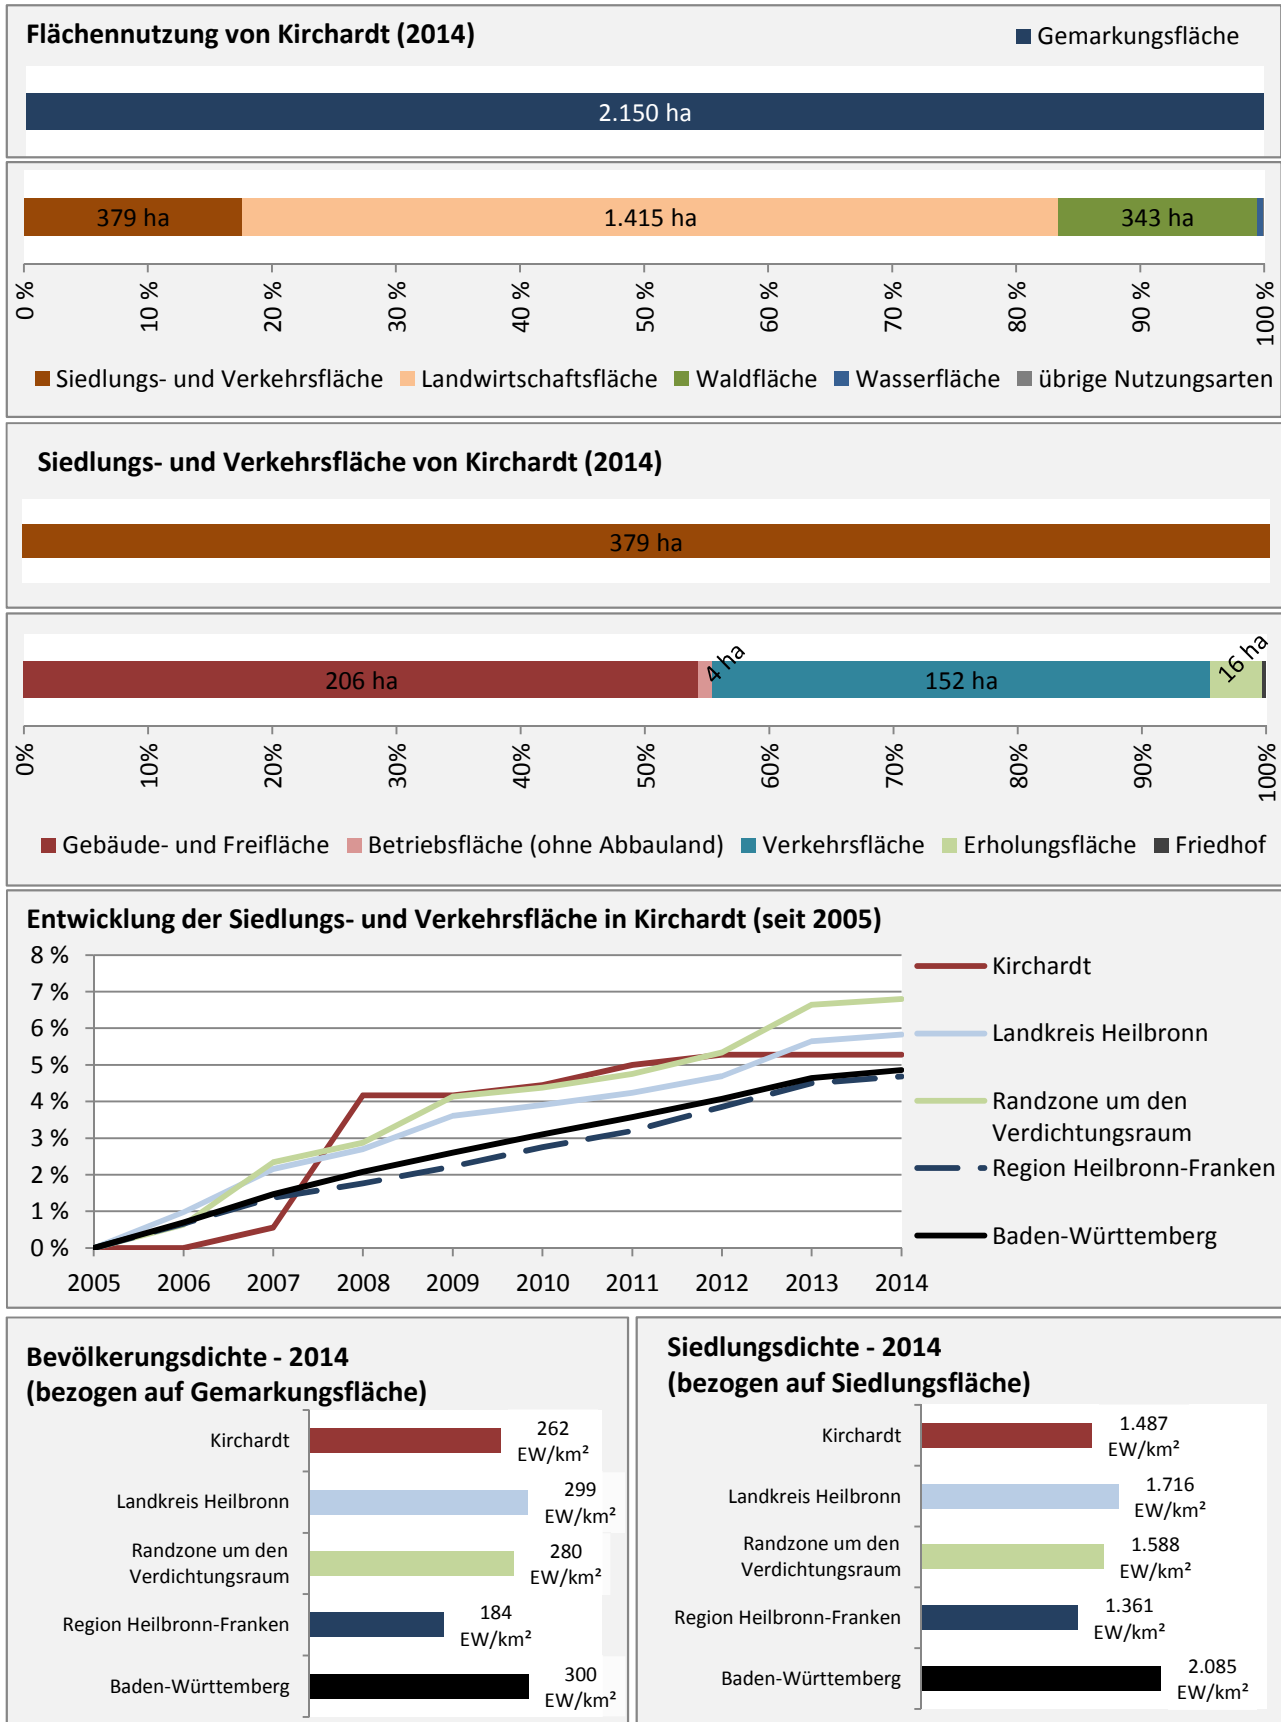

Kirchartd - Flächenentwicklung

Datengrundlage: Landesamt für Statistik Baden-Württemberg

Abbildungen und Berechnungen: Regionalverband Heilbronn-Franken