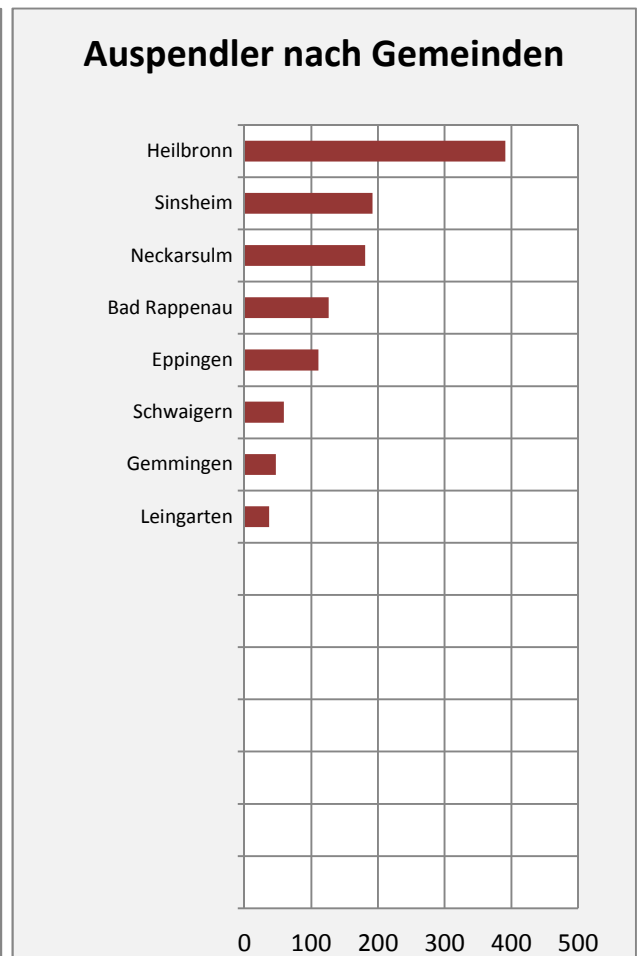

Datengrundlage: Statistik der Bundesagentur für Arbeit

Abbildungen: Regionalverband Heilbronn-Franken (keine Berücksichtigung von Werten unter 30)