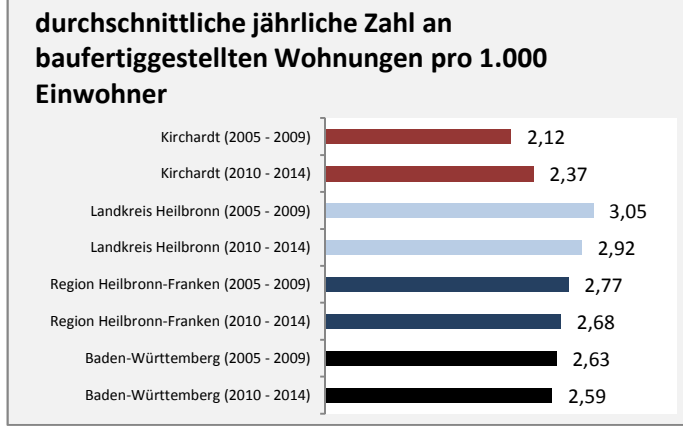

Kirchart - Wohnungsbestand und -entwicklung

Datengrundlage: Statistisches Landesamt Baden-Württemberg (ab 2011: Zensus 2011)
Abbildungen und Berechnungen: Regionalverband Heilbronn-Franken