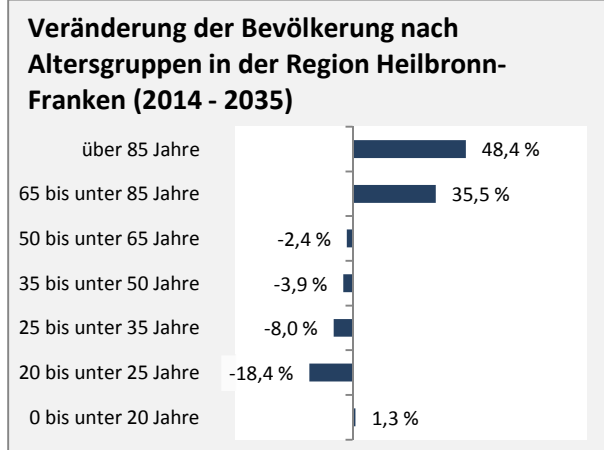

# Kirchartd - Bevölkerung

**Bevölkerungsstand in Kirchartd (2005 bis 2014)**

**Bevölkerungsentwicklung in Kirchartd (seit 2005)**

**Geburten und Sterbefälle in Kirchartd**

**5-Jahres-Wertung (2010 - 2014): natürliche Bevölkerungsentwicklung pro 1.000 Einwohner**

**Wanderungssaldi Kirchartd**

**5-Jahres-Wertung (2010 - 2014): Wanderungsgewinne bzw. -verluste pro 1.000 Einwohner**

Datengrundlage: Statistisches Landesamt Baden-Württemberg (ab 2011: Zensus 2011)

Abbildungen und Berechnungen: Regionalverband Heilbronn-Franken

# Kirchartd - Bevölkerungsvorausrechnung 2015

# Kirchartd - Beschäftigung

sozialvers. Beschäftigung (SvB) in Kirchartd (2006 bis 2015)

prozentuale Entwicklung der SvB in Kirchartd (seit 2006)

■ produzierendes Gewerbe ■ Dienstleistungen

5-Jahres-Wertung (2010 bis 2015):