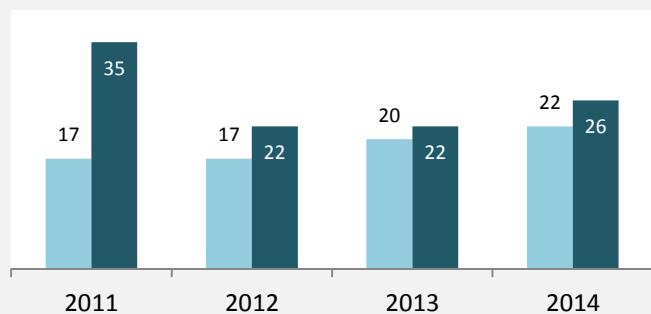

# Kirchartd - Beschäftigung

sozialvers. Beschäftigung (SvB) in Kirchartd (2006 bis 2015)

prozentuale Entwicklung der SvB in Kirchartd (seit 2006)

■ produzierendes Gewerbe ■ Dienstleistungen

5-Jahres-Wertung (2010 bis 2015):

Beschäftigungsgewinne / -verluste pro 1.000 Beschäftigte

Arbeitslosigkeit in Kirchartd

Arbeitslosigkeit in Kirchartd

■ unter 25 Jahre ■ über 55 Jahre

Datengrundlage: Statistik der Bundesagentur für Arbeit

Abbildungen und Berechnungen: Regionalverband Heilbronn-Franken