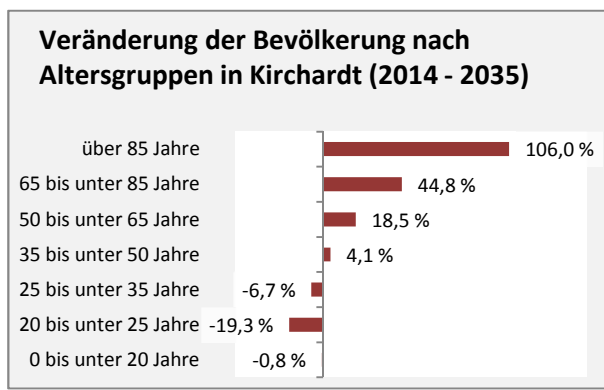

# Kirchartd - Bevölkerung

**Bevölkerungsstand in Kirchartd (2005 bis 2014)**

**Bevölkerungsentwicklung in Kirchartd (seit 2005)**

**Geburten und Sterbefälle in Kirchartd**

**5-Jahres-Wertung (2010 - 2014): natürliche Bevölkerungsentwicklung pro 1.000 Einwohner**

**Wanderungssaldi Kirchartd**

**5-Jahres-Wertung (2010 - 2014): Wanderungsgewinne bzw. -verluste pro 1.000 Einwohner**

Datengrundlage: Statistisches Landesamt Baden-Württemberg (ab 2011: Zensus 2011)

Abbildungen und Berechnungen: Regionalverband Heilbronn-Franken

# Kirchartd - Bevölkerungsvorausrechnung 2015

# Kirchartd - Beschäftigung

sozialvers. Beschäftigung (SvB) in Kirchartd (2006 bis 2015)

prozentuale Entwicklung der SvB in Kirchartd (seit 2006)

■ produzierendes Gewerbe ■ Dienstleistungen

5-Jahres-Wertung (2010 bis 2015):