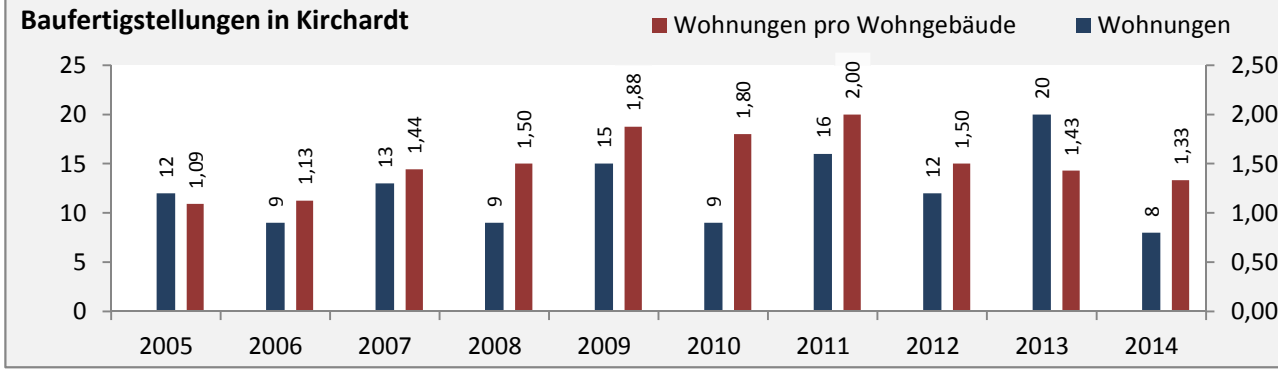

Kirchart - Wohnungsbestand und -entwicklung

Datengrundlage: Statistisches Landesamt Baden-Württemberg (ab 2011: Zensus 2011)
Abbildungen und Berechnungen: Regionalverband Heilbronn-Franken