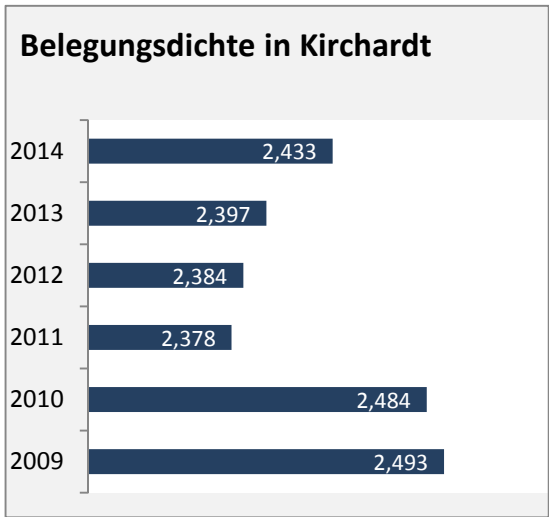

Kirchart - Wohnungsbestand und -entwicklung

Datengrundlage: Statistisches Landesamt Baden-Württemberg (ab 2011: Zensus 2011)
Abbildungen und Berechnungen: Regionalverband Heilbronn-Franken