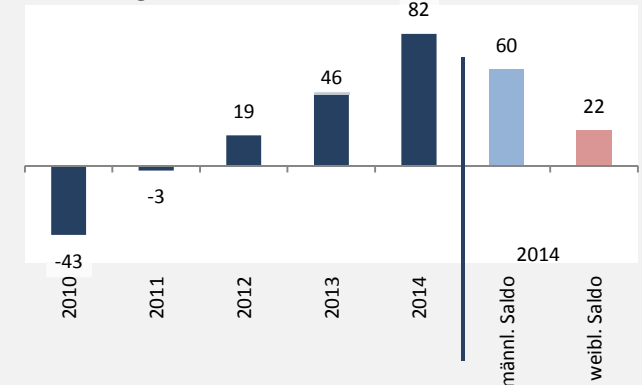

# Kirchartd - Bevölkerung

**Bevölkerungsstand in Kirchartd (2005 bis 2014)**

**Bevölkerungsentwicklung in Kirchartd (seit 2005)**

**Geburten und Sterbefälle in Kirchartd**

**5-Jahres-Wertung (2010 - 2014): natürliche Bevölkerungsentwicklung pro 1.000 Einwohner**

**Wanderungssaldi Kirchartd**

**5-Jahres-Wertung (2010 - 2014): Wanderungsgewinne bzw. -verluste pro 1.000 Einwohner**

Datengrundlage: Statistisches Landesamt Baden-Württemberg (ab 2011: Zensus 2011)

Abbildungen und Berechnungen: Regionalverband Heilbronn-Franken