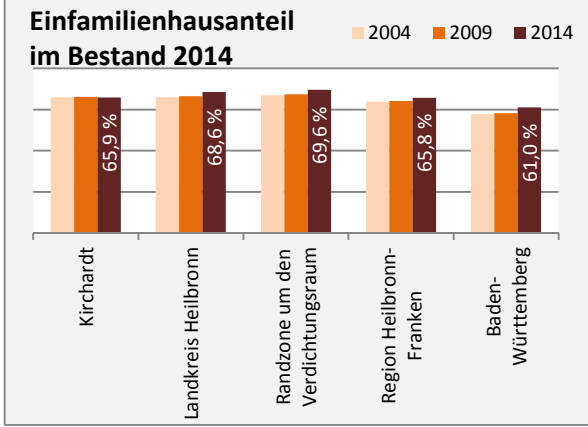

Kirchart - Wohnungsbestand und -entwicklung

Datengrundlage: Statistisches Landesamt Baden-Württemberg (ab 2011: Zensus 2011)
Abbildungen und Berechnungen: Regionalverband Heilbronn-Franken