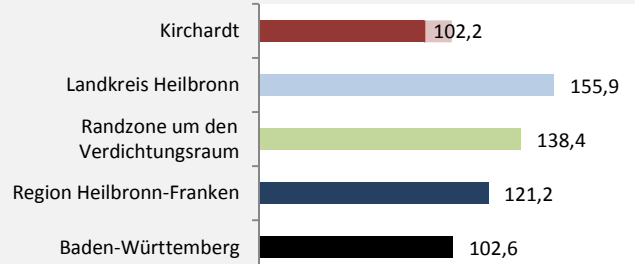

# Kirchartd - Beschäftigung

sozialvers. Beschäftigung (SvB) in Kirchartd (2006 bis 2015)

prozentuale Entwicklung der SvB in Kirchartd (seit 2006)

■ produzierendes Gewerbe ■ Dienstleistungen

5-Jahres-Wertung (2010 bis 2015):

Beschäftigungsgewinne / -verluste pro 1.000 Beschäftigte

Arbeitslosigkeit in Kirchartd

Arbeitslosigkeit in Kirchartd

■ unter 25 Jahre ■ über 55 Jahre

Datengrundlage: Statistik der Bundesagentur für Arbeit