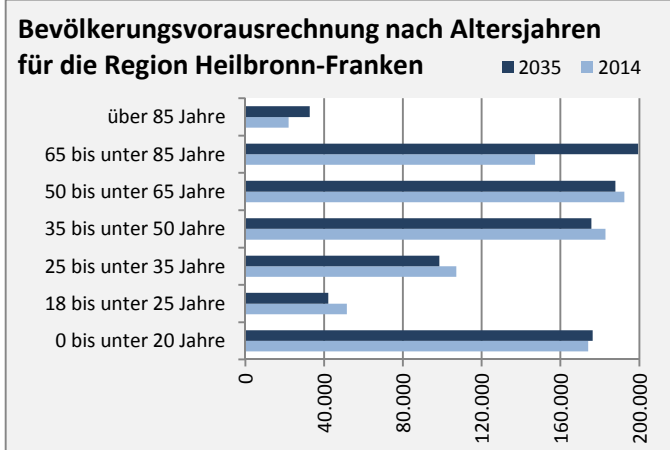

# Kirchartd - Bevölkerung

**Bevölkerungsstand in Kirchartd (2005 bis 2014)**

**Bevölkerungsentwicklung in Kirchartd (seit 2005)**

**Geburten und Sterbefälle in Kirchartd**

**5-Jahres-Wertung (2010 - 2014): natürliche Bevölkerungsentwicklung pro 1.000 Einwohner**

**Wanderungssaldi Kirchartd**

**5-Jahres-Wertung (2010 - 2014): Wanderungsgewinne bzw. -verluste pro 1.000 Einwohner**

Datengrundlage: Statistisches Landesamt Baden-Württemberg (ab 2011: Zensus 2011)

Abbildungen und Berechnungen: Regionalverband Heilbronn-Franken

# Kirchartd - Bevölkerungsvorausrechnung 2015

# Kirchartd - Beschäftigung

sozialvers. Beschäftigung (SvB) in Kirchartd (2006 bis 2015)

prozentuale Entwicklung der SvB in Kirchartd (seit 2006)

■ produzierendes Gewerbe ■ Dienstleistungen

5-Jahres-Wertung (2010 bis 2015):