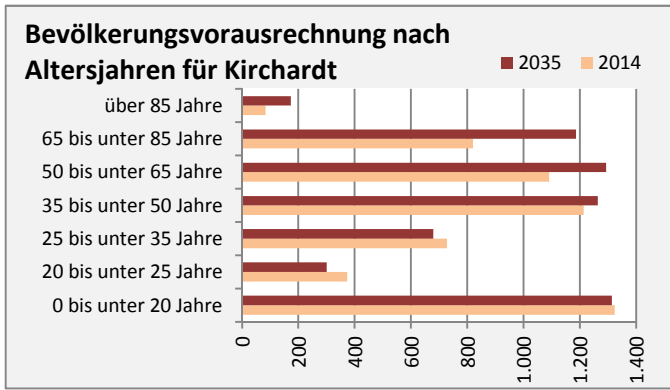

# Kirchartd - Bevölkerung

**Bevölkerungsstand in Kirchartd (2005 bis 2014)**

**Bevölkerungsentwicklung in Kirchartd (seit 2005)**

**Geburten und Sterbefälle in Kirchartd**

**5-Jahres-Wertung (2010 - 2014): natürliche Bevölkerungsentwicklung pro 1.000 Einwohner**

**Wanderungssaldi Kirchartd**

**5-Jahres-Wertung (2010 - 2014): Wanderungsgewinne bzw. -verluste pro 1.000 Einwohner**

Datengrundlage: Statistisches Landesamt Baden-Württemberg (ab 2011: Zensus 2011)

Abbildungen und Berechnungen: Regionalverband Heilbronn-Franken

# Kirchartd - Bevölkerungsvorausrechnung 2015

# Kirchartd - Beschäftigung

sozialvers. Beschäftigung (SvB) in Kirchartd (2006 bis 2015)

prozentuale Entwicklung der SvB in Kirchartd (seit 2006)

■ produzierendes Gewerbe ■ Dienstleistungen

5-Jahres-Wertung (2010 bis 2015):