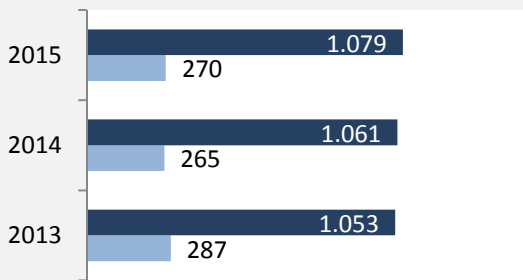

# Kirchartd - Beschäftigung

sozialvers. Beschäftigung (SvB) in Kirchartd (2006 bis 2015)

prozentuale Entwicklung der SvB in Kirchartd (seit 2006)

■ produzierendes Gewerbe ■ Dienstleistungen

5-Jahres-Wertung (2010 bis 2015):

Beschäftigungsgewinne / -verluste pro 1.000 Beschäftigte

Arbeitslosigkeit in Kirchartd

Arbeitslosigkeit in Kirchartd

■ unter 25 Jahre ■ über 55 Jahre

Datengrundlage: Statistik der Bundesagentur für Arbeit