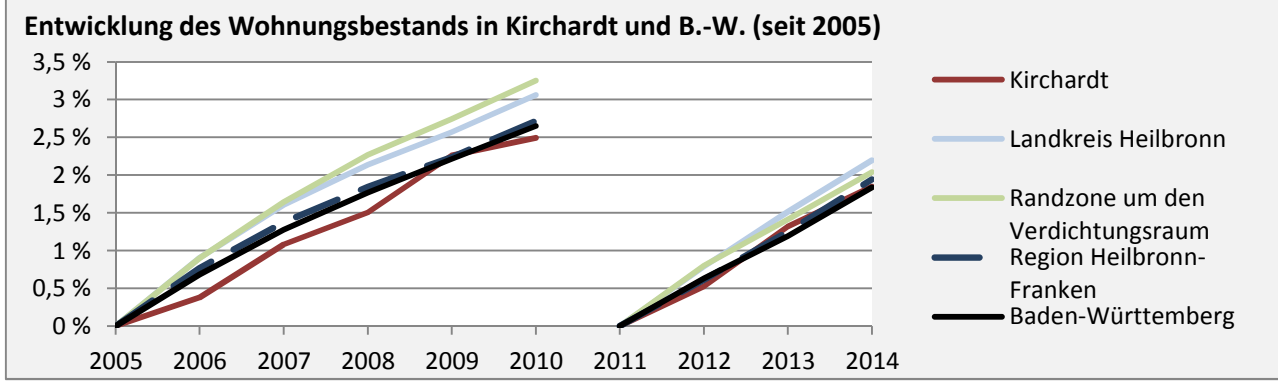

Kirchart - Wohnungsbestand und -entwicklung

Datengrundlage: Statistisches Landesamt Baden-Württemberg (ab 2011: Zensus 2011)
Abbildungen und Berechnungen: Regionalverband Heilbronn-Franken