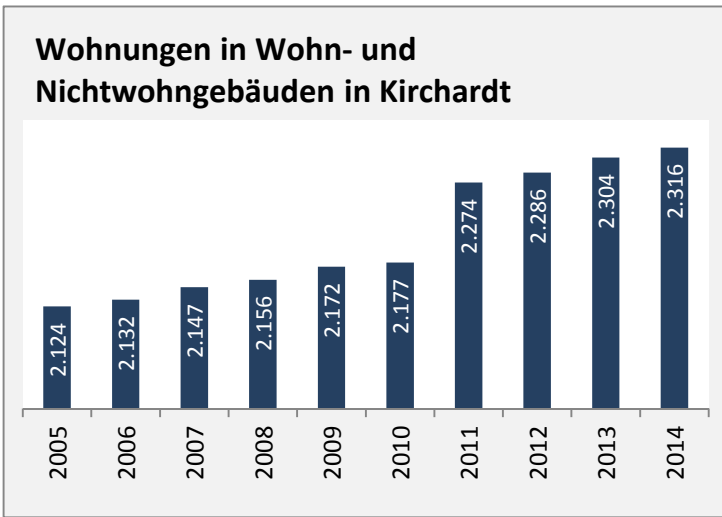

Kirchart - Wohnungsbestand und -entwicklung

Datengrundlage: Statistisches Landesamt Baden-Württemberg (ab 2011: Zensus 2011)
Abbildungen und Berechnungen: Regionalverband Heilbronn-Franken