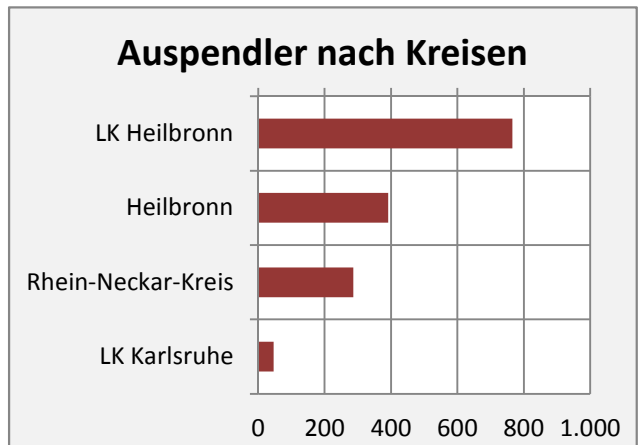

Datengrundlage: Statistik der Bundesagentur für Arbeit

Abbildungen: Regionalverband Heilbronn-Franken (keine Berücksichtigung von Werten unter 30)