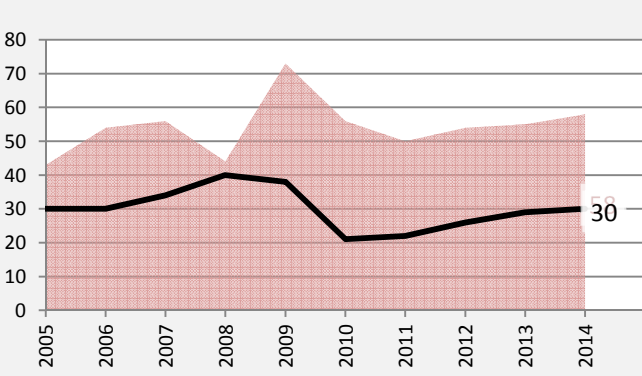

# Kirchartd - Bevölkerung

**Bevölkerungsstand in Kirchartd (2005 bis 2014)**

**Bevölkerungsentwicklung in Kirchartd (seit 2005)**

**Geburten und Sterbefälle in Kirchartd**

**5-Jahres-Wertung (2010 - 2014): natürliche Bevölkerungsentwicklung pro 1.000 Einwohner**

**Wanderungssaldi Kirchartd**

**5-Jahres-Wertung (2010 - 2014): Wanderungsgewinne bzw. -verluste pro 1.000 Einwohner**

Datengrundlage: Statistisches Landesamt Baden-Württemberg (ab 2011: Zensus 2011)

Abbildungen und Berechnungen: Regionalverband Heilbronn-Franken

# Kirchartd - Beschäftigung

sozialvers. Beschäftigung (SvB) in Kirchartd (2006 bis 2015)

prozentuale Entwicklung der SvB in Kirchartd (seit 2006)

■ produzierendes Gewerbe ■ Dienstleistungen

5-Jahres-Wertung (2010 bis 2015):