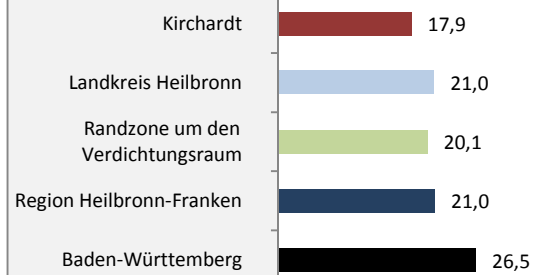

5-Jahres-Wertung (2010 - 2014): Wanderungsgewinne bzw. -verluste pro 1.000 Einwohner

Datengrundlage: Statistisches Landesamt Baden-Württemberg (ab 2011: Zensus 2011)

Abbildungen und Berechnungen: Regionalverband Heilbronn-Franken