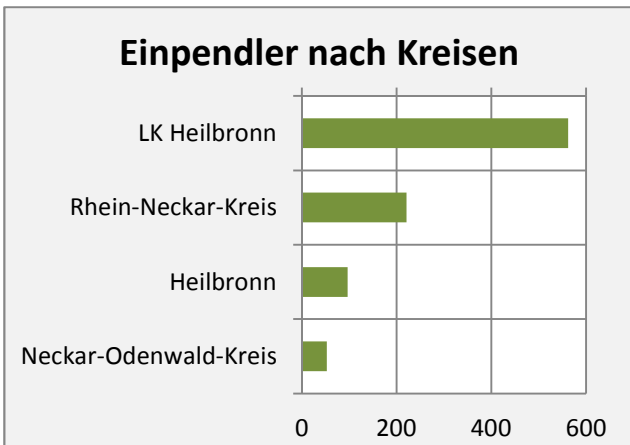

Datengrundlage: Statistik der Bundesagentur für Arbeit

Abbildungen: Regionalverband Heilbronn-Franken (keine Berücksichtigung von Werten unter 30)