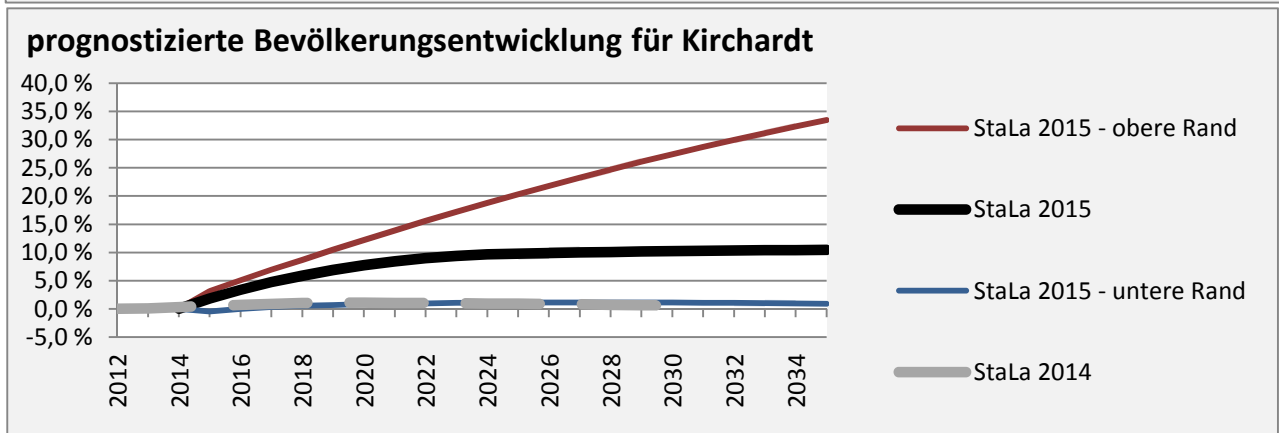

# Kirchartd - Bevölkerung

**Bevölkerungsstand in Kirchartd (2005 bis 2014)**

**Bevölkerungsentwicklung in Kirchartd (seit 2005)**

**Geburten und Sterbefälle in Kirchartd**

**5-Jahres-Wertung (2010 - 2014): natürliche Bevölkerungsentwicklung pro 1.000 Einwohner**

**Wanderungssaldi Kirchartd**

**5-Jahres-Wertung (2010 - 2014): Wanderungsgewinne bzw. -verluste pro 1.000 Einwohner**

Datengrundlage: Statistisches Landesamt Baden-Württemberg (ab 2011: Zensus 2011)

Abbildungen und Berechnungen: Regionalverband Heilbronn-Franken

# Kirchartd - Bevölkerungsvorausrechnung 2015

# Kirchartd - Beschäftigung

sozialvers. Beschäftigung (SvB) in Kirchartd (2006 bis 2015)

prozentuale Entwicklung der SvB in Kirchartd (seit 2006)

■ produzierendes Gewerbe ■ Dienstleistungen

5-Jahres-Wertung (2010 bis 2015):