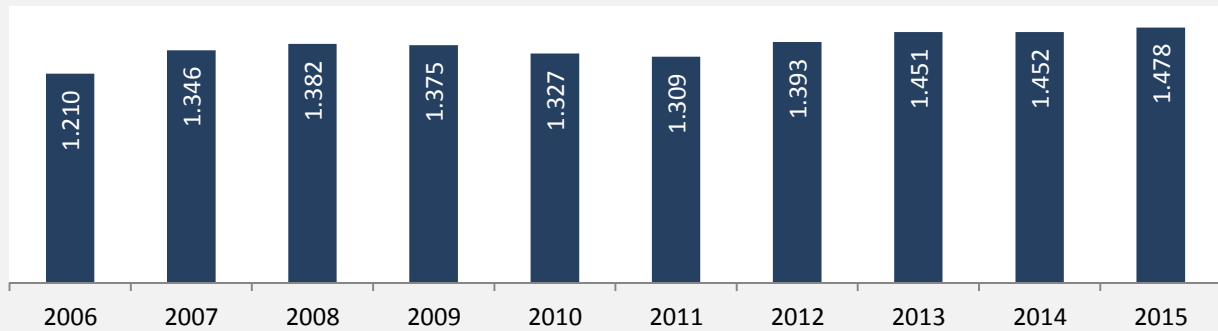

# Kirchartd - Bevölkerung

**Bevölkerungsstand in Kirchartd (2005 bis 2014)**

**Bevölkerungsentwicklung in Kirchartd (seit 2005)**

**Geburten und Sterbefälle in Kirchartd**

**5-Jahres-Wertung (2010 - 2014): natürliche Bevölkerungsentwicklung pro 1.000 Einwohner**

**Wanderungssaldi Kirchartd**

**5-Jahres-Wertung (2010 - 2014): Wanderungsgewinne bzw. -verluste pro 1.000 Einwohner**

Datengrundlage: Statistisches Landesamt Baden-Württemberg (ab 2011: Zensus 2011)

Abbildungen und Berechnungen: Regionalverband Heilbronn-Franken

# Kirchartd - Bevölkerungsvorausrechnung 2015

# Kirchartd - Beschäftigung

sozialvers. Beschäftigung (SvB) in Kirchartd (2006 bis 2015)

prozentuale Entwicklung der SvB in Kirchartd (seit 2006)

■ produzierendes Gewerbe ■ Dienstleistungen

5-Jahres-Wertung (2010 bis 2015):