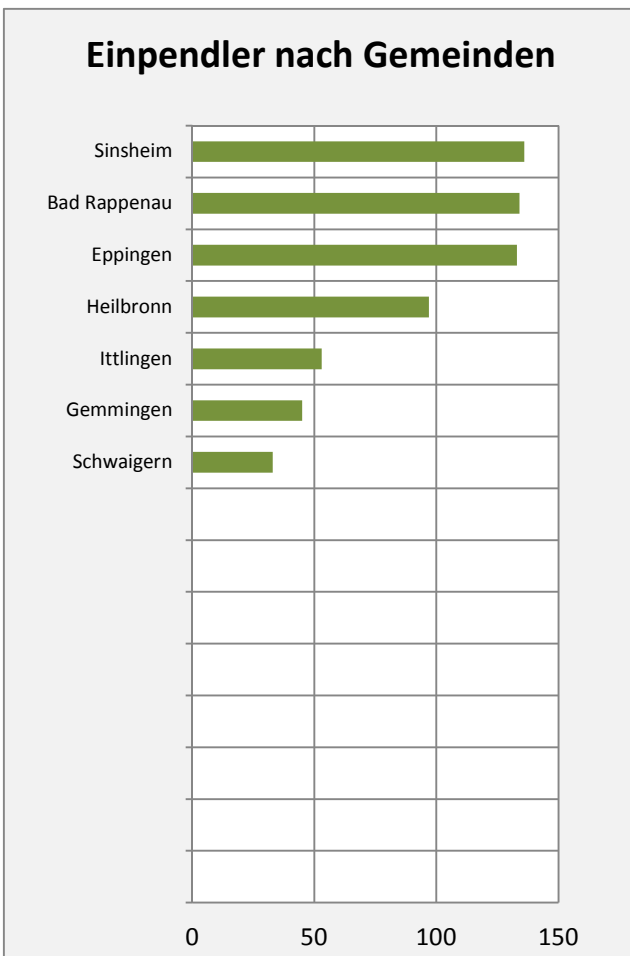

Datengrundlage: Statistik der Bundesagentur für Arbeit

Abbildungen: Regionalverband Heilbronn-Franken (keine Berücksichtigung von Werten unter 30)