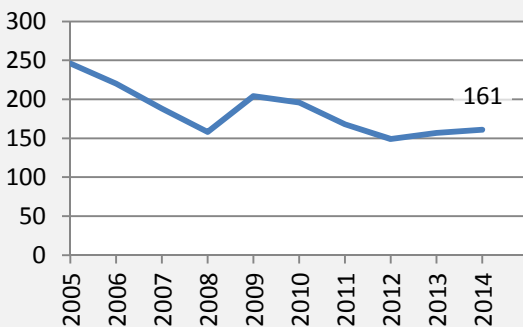

# Kirchartd - Bevölkerung

**Bevölkerungsstand in Kirchartd (2005 bis 2014)**

**Bevölkerungsentwicklung in Kirchartd (seit 2005)**

**Geburten und Sterbefälle in Kirchartd**

**5-Jahres-Wertung (2010 - 2014): natürliche Bevölkerungsentwicklung pro 1.000 Einwohner**

# Kirchartd - Beschäftigung

sozialvers. Beschäftigung (SvB) in Kirchartd (2006 bis 2015)

prozentuale Entwicklung der SvB in Kirchartd (seit 2006)

■ produzierendes Gewerbe ■ Dienstleistungen

5-Jahres-Wertung (2010 bis 2015):

Beschäftigungsgewinne / -verluste pro 1.000 Beschäftigte

Arbeitslosigkeit in Kirchartd

Arbeitslosigkeit in Kirchartd

■ unter 25 Jahre ■ über 55 Jahre

Datengrundlage: Statistik der Bundesagentur für Arbeit