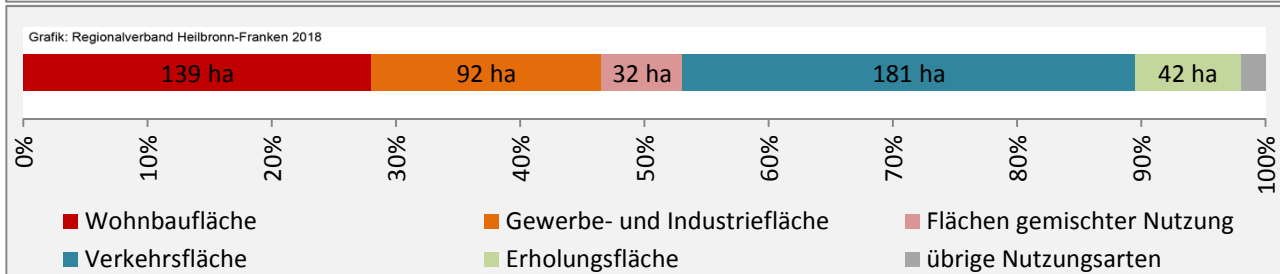

Leingarten - Flächenentwicklung

Datengrundlage: Landesamt für Statistik Baden-Württemberg

Abbildungen und Berechnungen: Regionalverband Heilbronn-Franken