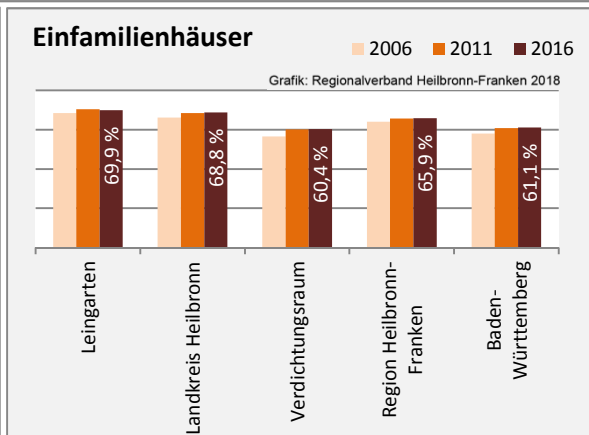

Leingarten - Wohnungsbestand und -entwicklung

Datengrundlage: Statistisches Landesamt Baden-Württemberg (ab 2011: Zensus 2011)

Abbildungen und Berechnungen: Regionalverband Heilbronn-Franken