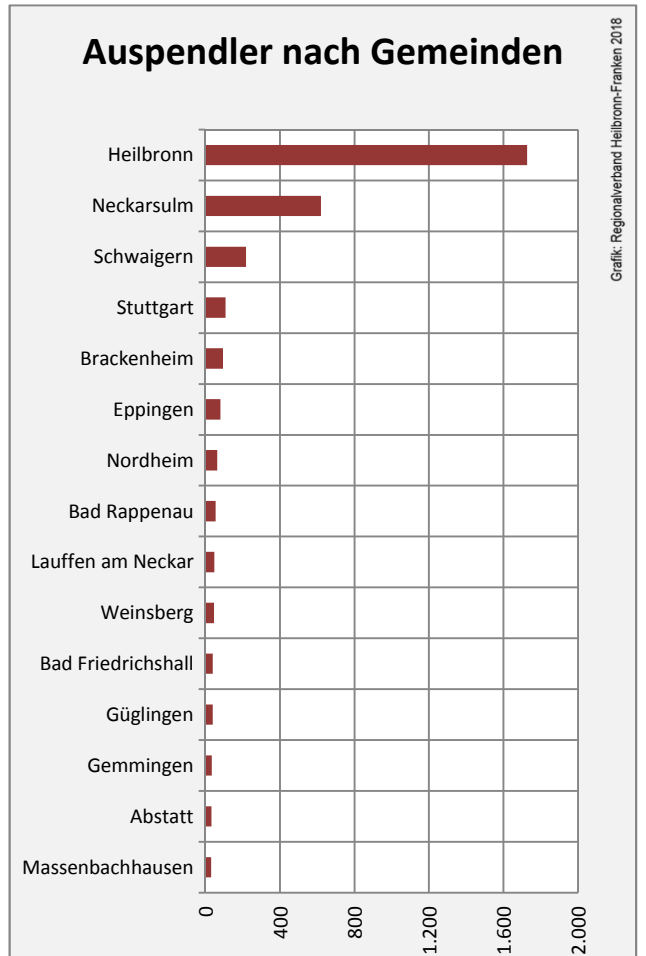

# Leingarten - Bevölkerung

Datengrundlage: Landesamt für Statistik Baden-Württemberg  
Abbildungen und Berechnungen: Regionalverband Heilbronn-Franken

# Leingarten - Beschäftigung

Datengrundlage: Statistik der Bundesagentur für Arbeit

Abbildungen und Berechnungen: Regionalverband Heilbronn-Franken

# Leingarten - Pendlerverflechtungen 2017

**Pendlersaldo: -825**

Datengrundlage: Statistik der Bundesagentur für Arbeit

Abbildungen: Regionalverband Heilbronn-Franken (keine Berücksichtigung von Werten unter 30)