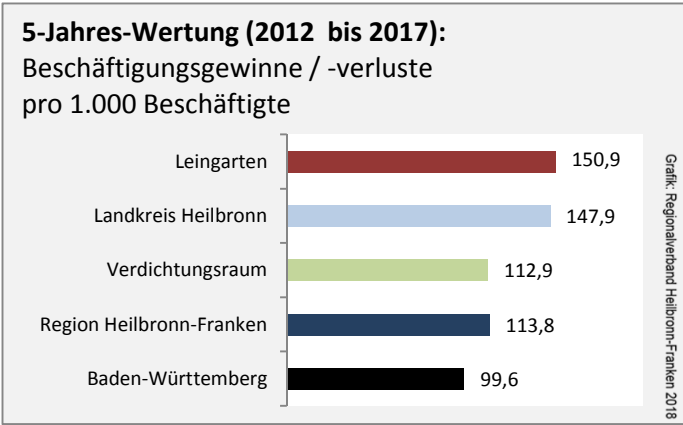

Leingarten - Beschäftigung

Datengrundlage: Statistik der Bundesagentur für Arbeit

Abbildungen und Berechnungen: Regionalverband Heilbronn-Franken