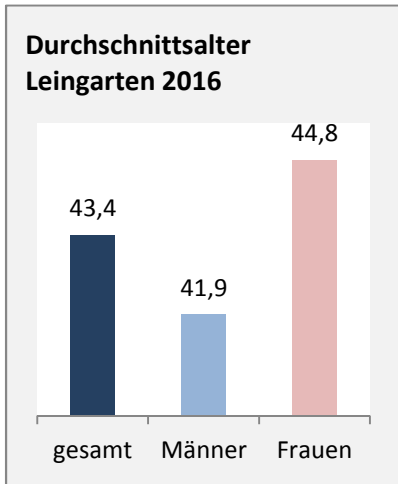

Leingarten - Bevölkerung

Datengrundlage: Landesamt für Statistik Baden-Württemberg
Abbildungen und Berechnungen: Regionalverband Heilbronn-Franken