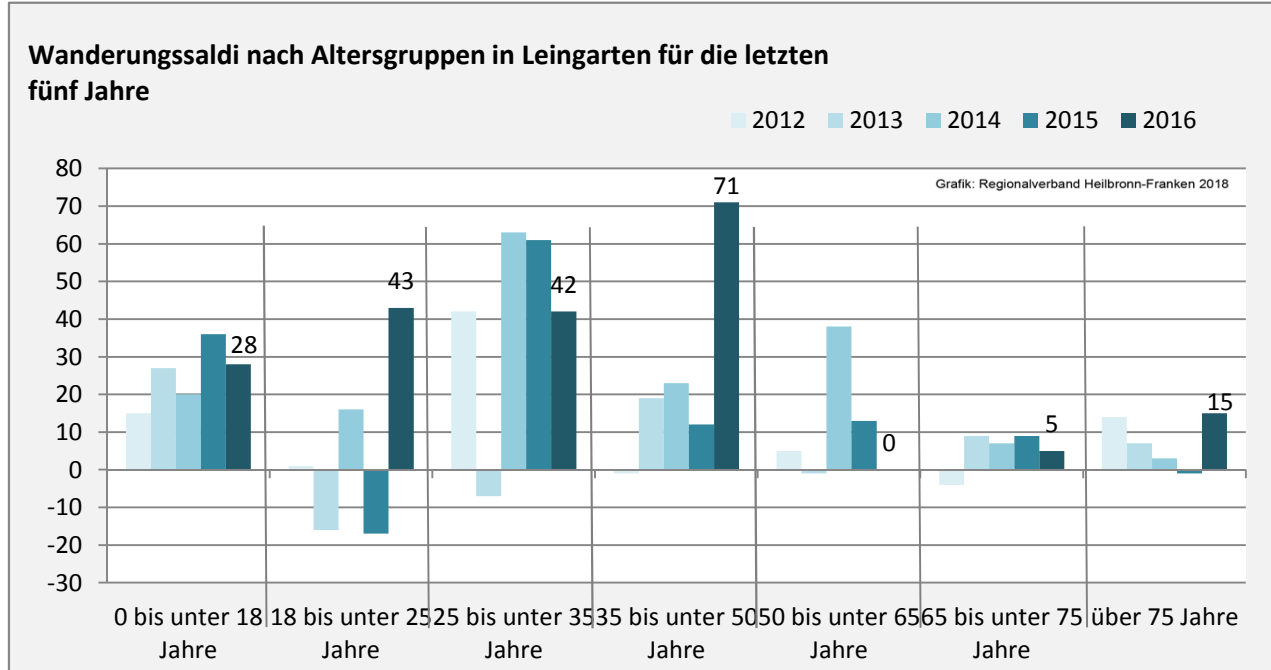

Leingarten - Bevölkerung

Datengrundlage: Landesamt für Statistik Baden-Württemberg
Abbildungen und Berechnungen: Regionalverband Heilbronn-Franken