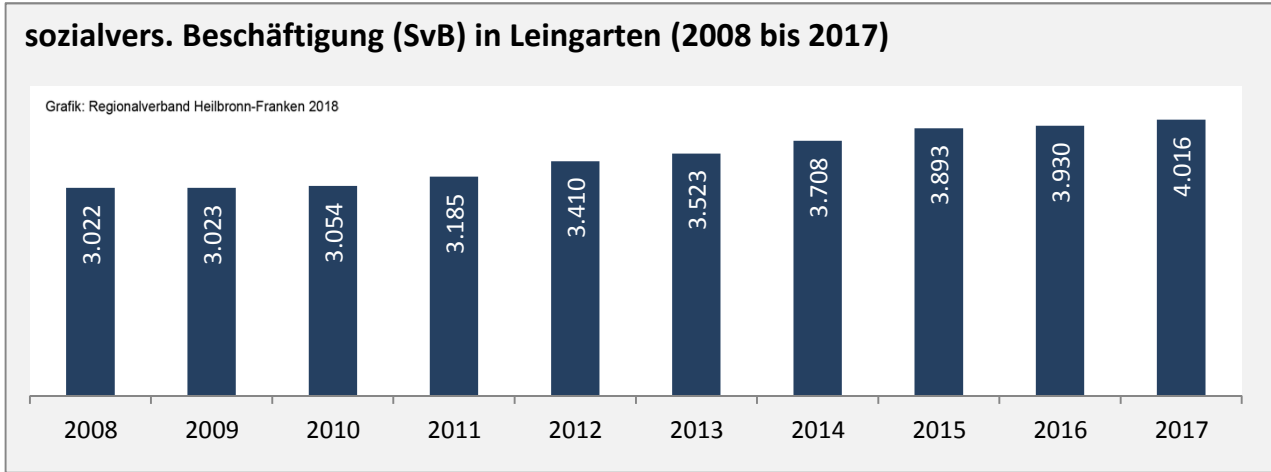

Leingarten - Beschäftigung

Datengrundlage: Statistik der Bundesagentur für Arbeit

Abbildungen und Berechnungen: Regionalverband Heilbronn-Franken