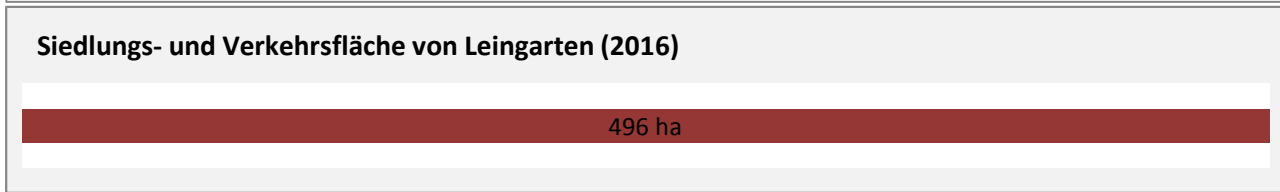

Leingarten - Flächenentwicklung

Datengrundlage: Landesamt für Statistik Baden-Württemberg

Abbildungen und Berechnungen: Regionalverband Heilbronn-Franken