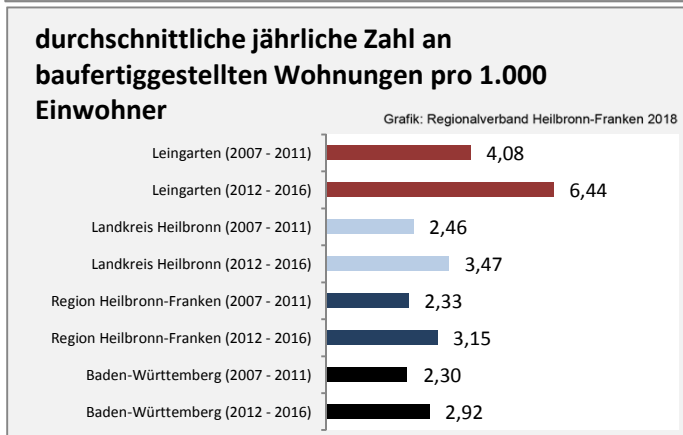

Leingarten - Wohnungsbestand und -entwicklung

Datengrundlage: Statistisches Landesamt Baden-Württemberg (ab 2011: Zensus 2011)

Abbildungen und Berechnungen: Regionalverband Heilbronn-Franken