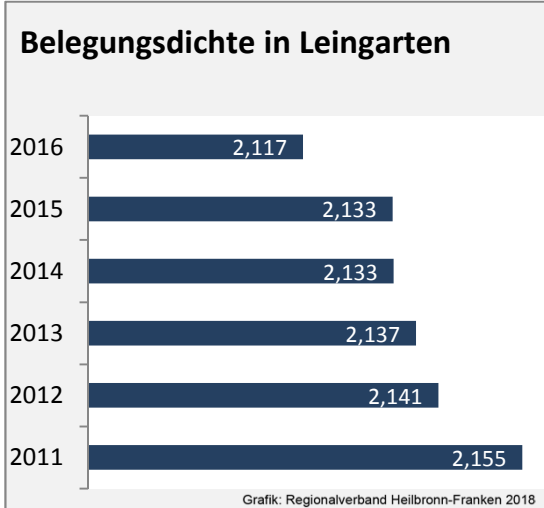

# Leingarten - Beschäftigung

Datengrundlage: Statistik der Bundesagentur für Arbeit

Abbildungen und Berechnungen: Regionalverband Heilbronn-Franken

# Leingarten - Pendlerverflechtungen 2017

**Pendlersaldo: -825**

Datengrundlage: Statistik der Bundesagentur für Arbeit

Abbildungen: Regionalverband Heilbronn-Franken (keine Berücksichtigung von Werten unter 30)

# Leingarten - Wohnungsbestand und -entwicklung

Datengrundlage: Statistisches Landesamt Baden-Württemberg (ab 2011: Zensus 2011)

Abbildungen und Berechnungen: Regionalverband Heilbronn-Franken