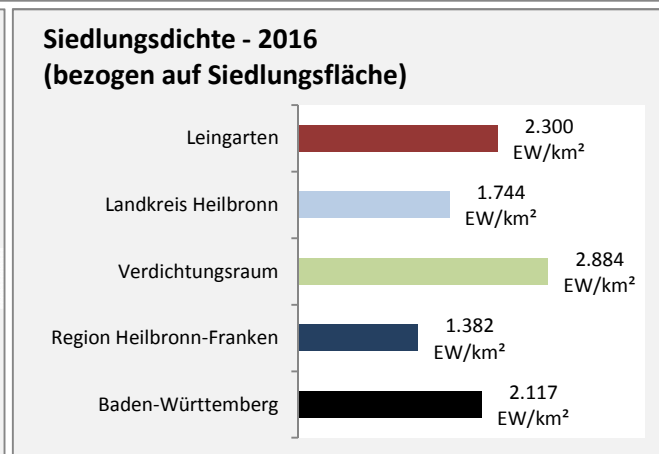

Leingarten - Flächenentwicklung

Datengrundlage: Landesamt für Statistik Baden-Württemberg

Abbildungen und Berechnungen: Regionalverband Heilbronn-Franken