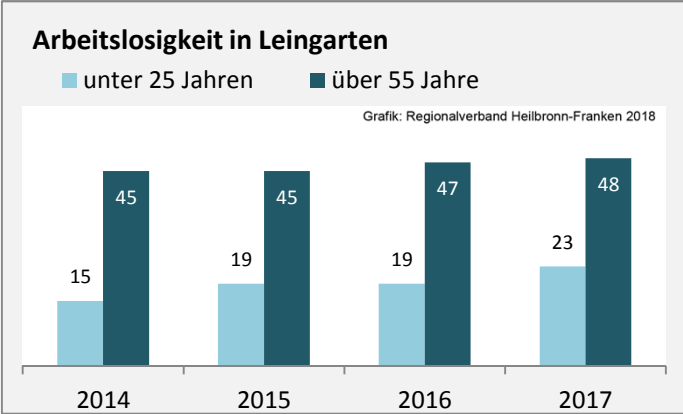

Leingarten - Beschäftigung

Datengrundlage: Statistik der Bundesagentur für Arbeit

Abbildungen und Berechnungen: Regionalverband Heilbronn-Franken