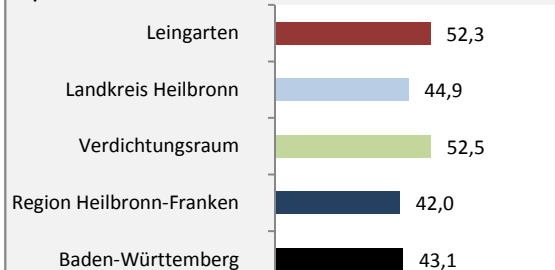

5-Jahres-Wertung (2012 - 2016): Wanderungsgewinne bzw. -verluste pro 1.000 Einwohner

Datengrundlage: Landesamt für Statistik Baden-Württemberg

Abbildungen und Berechnungen: Regionalverband Heilbronn-Franken