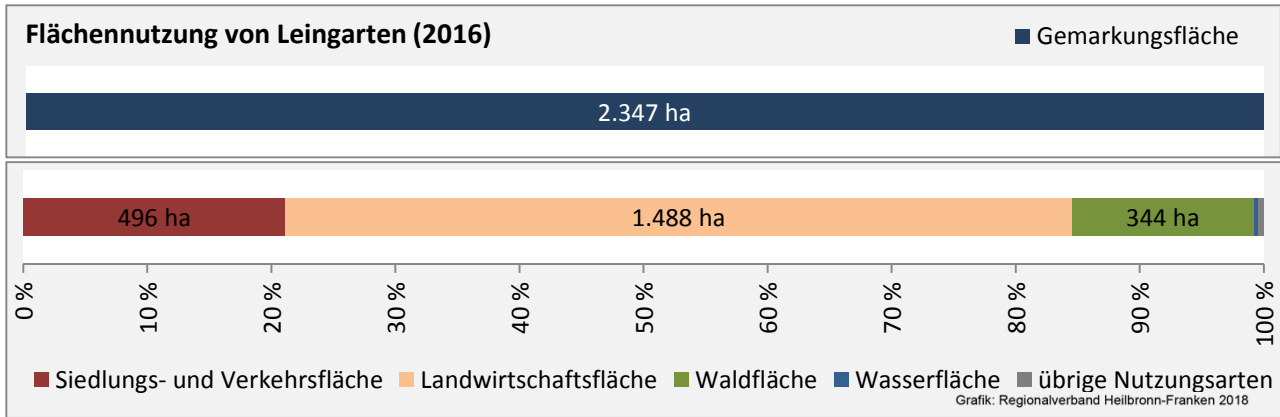

Leingarten - Flächenentwicklung

Datengrundlage: Landesamt für Statistik Baden-Württemberg

Abbildungen und Berechnungen: Regionalverband Heilbronn-Franken