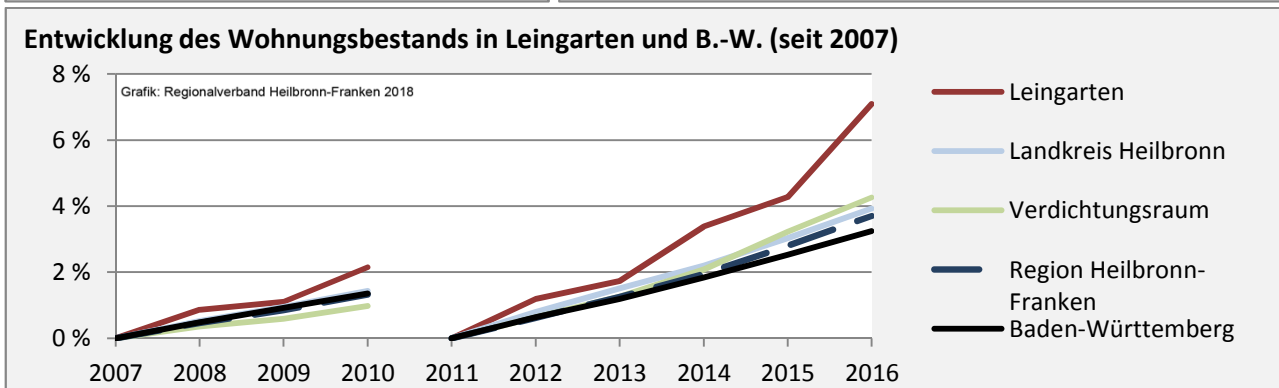

# Leingarten - Beschäftigung

Datengrundlage: Statistik der Bundesagentur für Arbeit

Abbildungen und Berechnungen: Regionalverband Heilbronn-Franken

# Leingarten - Pendlerverflechtungen 2017

**Pendlersaldo: -825**

Datengrundlage: Statistik der Bundesagentur für Arbeit

Abbildungen: Regionalverband Heilbronn-Franken (keine Berücksichtigung von Werten unter 30)

# Leingarten - Wohnungsbestand und -entwicklung

Datengrundlage: Statistisches Landesamt Baden-Württemberg (ab 2011: Zensus 2011)

Abbildungen und Berechnungen: Regionalverband Heilbronn-Franken