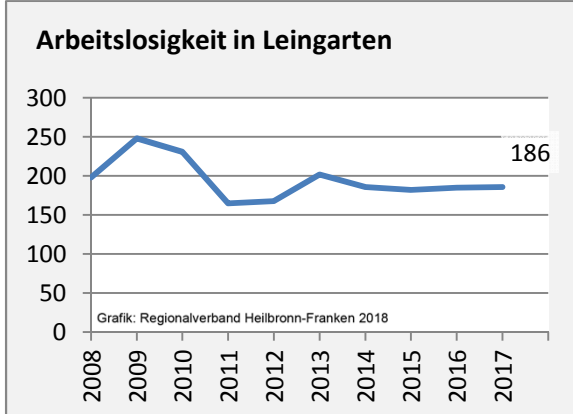

Leingarten - Beschäftigung

Datengrundlage: Statistik der Bundesagentur für Arbeit

Abbildungen und Berechnungen: Regionalverband Heilbronn-Franken