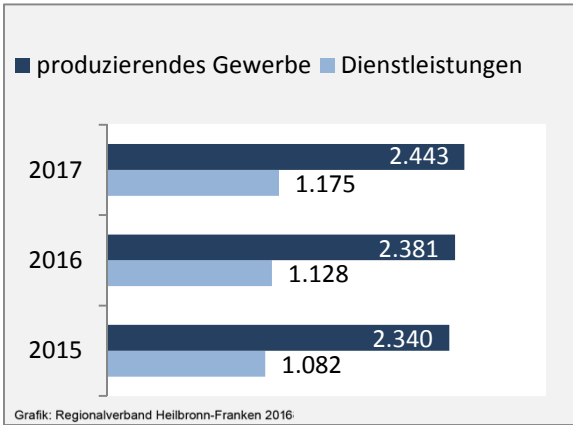

Leingarten - Beschäftigung

Datengrundlage: Statistik der Bundesagentur für Arbeit

Abbildungen und Berechnungen: Regionalverband Heilbronn-Franken