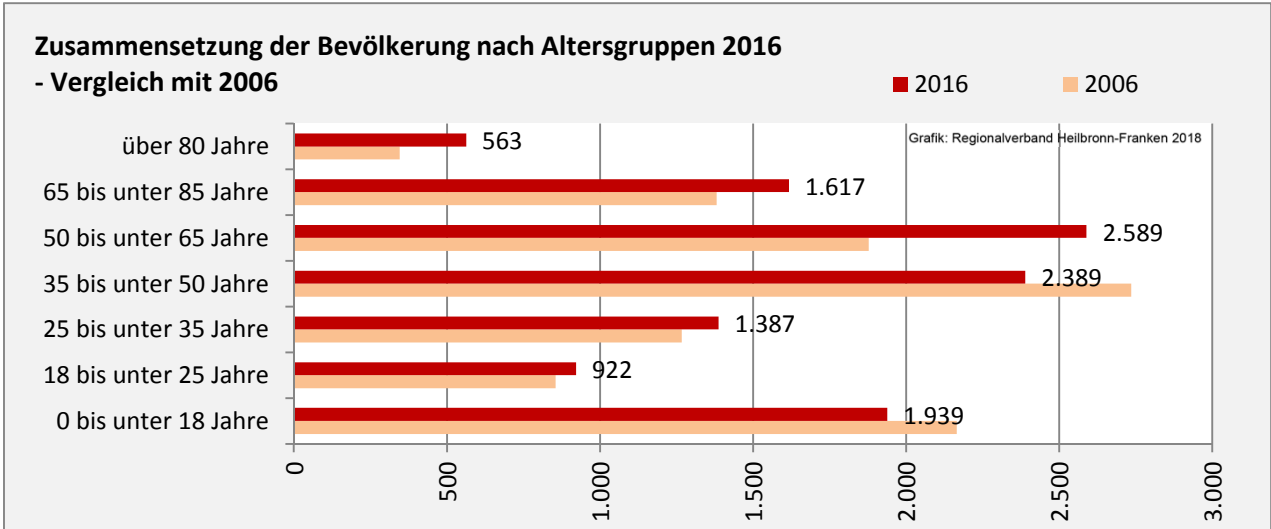

Leingarten - Bevölkerung

Datengrundlage: Landesamt für Statistik Baden-Württemberg
Abbildungen und Berechnungen: Regionalverband Heilbronn-Franken