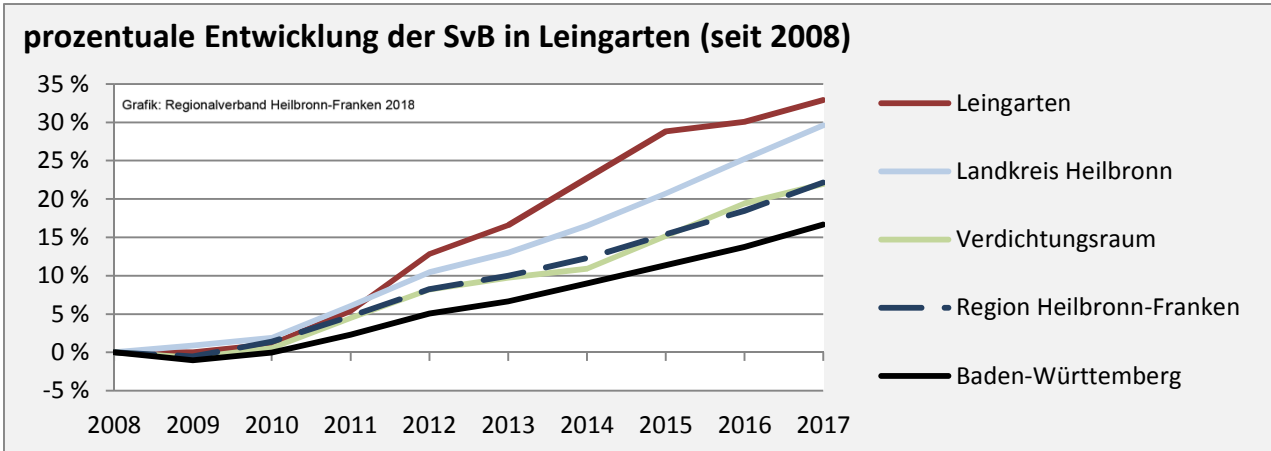

Leingarten - Beschäftigung

Datengrundlage: Statistik der Bundesagentur für Arbeit

Abbildungen und Berechnungen: Regionalverband Heilbronn-Franken