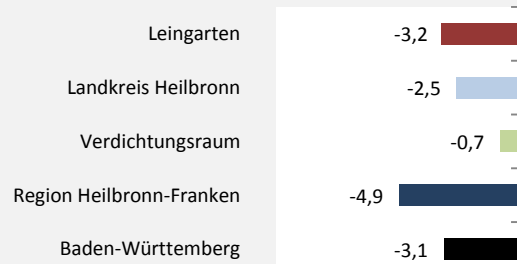

## Bevölkerungsstand in Leingarten (2007 bis 2016)

Grafik: Regionalverband Heilbronn-Franken 2018

## Bevölkerungsentwicklung in Leingarten (seit 2007)

Grafik: Regionalverband Heilbronn-Franken 2018

Geburten und Sterbefälle in Leingarten

## 5-Jahres-Wertung (2012 - 2016): natürliche Bevölkerungsentwicklung pro 1.000 Einwohner

Grafik: Regionalverband Heilbronn-Franken 2018