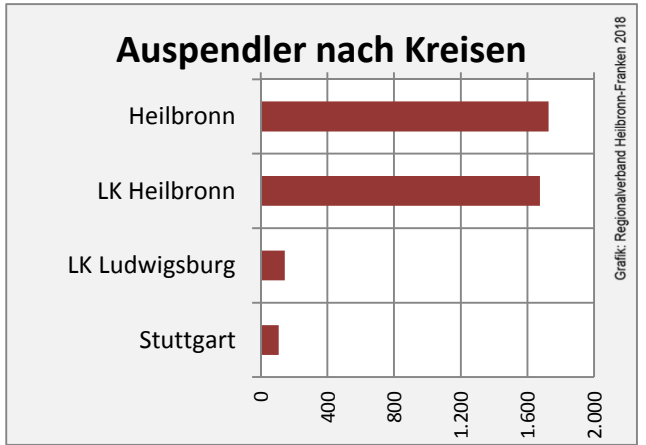

# Leingarten - Bevölkerung

Datengrundlage: Landesamt für Statistik Baden-Württemberg  
Abbildungen und Berechnungen: Regionalverband Heilbronn-Franken

# Leingarten - Beschäftigung

Datengrundlage: Statistik der Bundesagentur für Arbeit

Abbildungen und Berechnungen: Regionalverband Heilbronn-Franken

# Leingarten - Pendlerverflechtungen 2017

**Pendlersaldo: -825**

Datengrundlage: Statistik der Bundesagentur für Arbeit

Abbildungen: Regionalverband Heilbronn-Franken (keine Berücksichtigung von Werten unter 30)