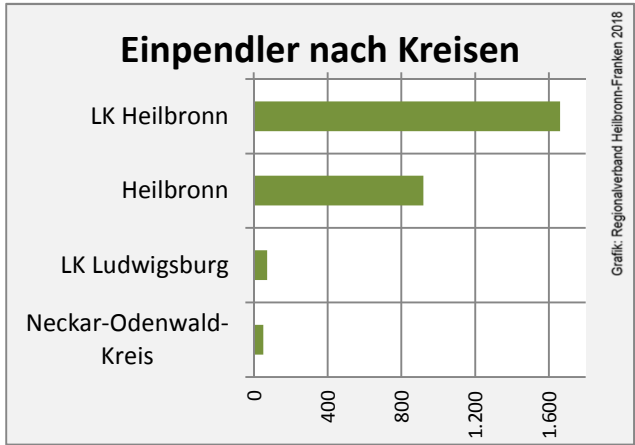

# Leingarten - Bevölkerung

Datengrundlage: Landesamt für Statistik Baden-Württemberg  
Abbildungen und Berechnungen: Regionalverband Heilbronn-Franken

# Leingarten - Beschäftigung

Datengrundlage: Statistik der Bundesagentur für Arbeit

Abbildungen und Berechnungen: Regionalverband Heilbronn-Franken

# Leingarten - Pendlerverflechtungen 2017

**Pendlersaldo: -825**

Datengrundlage: Statistik der Bundesagentur für Arbeit

Abbildungen: Regionalverband Heilbronn-Franken (keine Berücksichtigung von Werten unter 30)