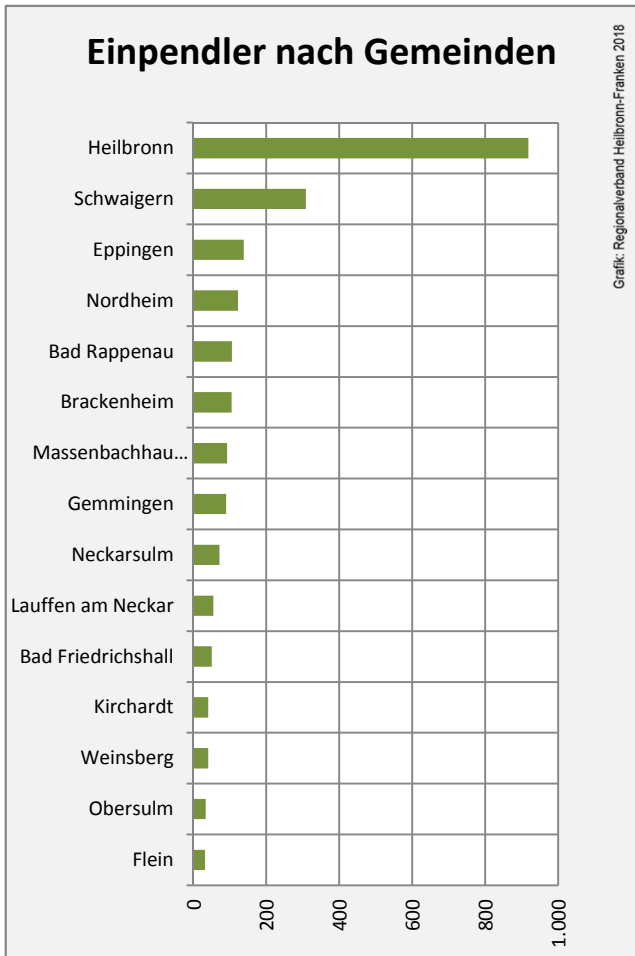

# Leingarten - Bevölkerung

Datengrundlage: Landesamt für Statistik Baden-Württemberg  
Abbildungen und Berechnungen: Regionalverband Heilbronn-Franken

# Leingarten - Beschäftigung

Datengrundlage: Statistik der Bundesagentur für Arbeit

Abbildungen und Berechnungen: Regionalverband Heilbronn-Franken

# Leingarten - Pendlerverflechtungen 2017

**Pendlersaldo: -825**

Datengrundlage: Statistik der Bundesagentur für Arbeit

Abbildungen: Regionalverband Heilbronn-Franken (keine Berücksichtigung von Werten unter 30)