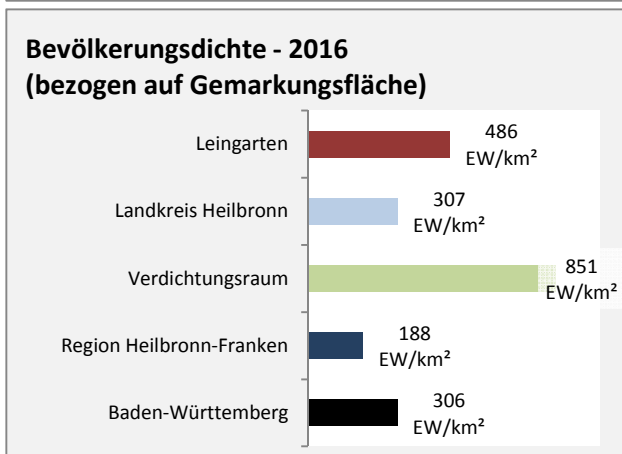

Leingarten - Flächenentwicklung

Datengrundlage: Landesamt für Statistik Baden-Württemberg

Abbildungen und Berechnungen: Regionalverband Heilbronn-Franken