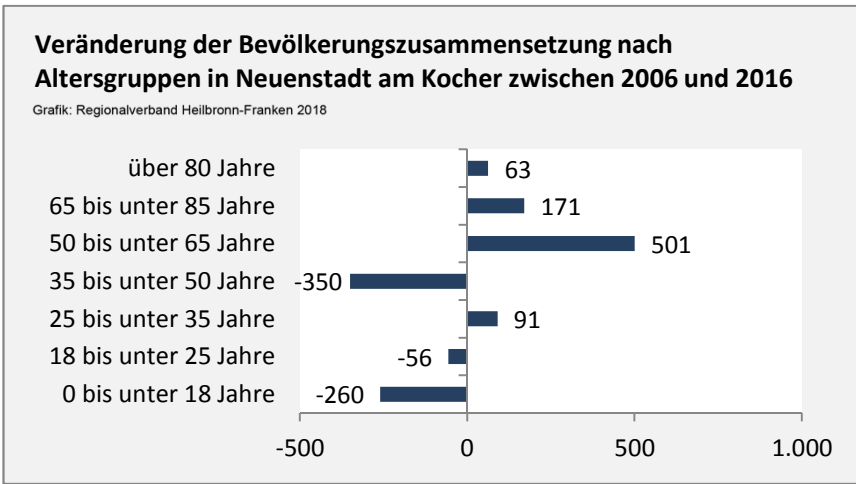

Neuenstadt am Kocher - Bevölkerung

Datengrundlage: Landesamt für Statistik Baden-Württemberg
Abbildungen und Berechnungen: Regionalverband Heilbronn-Franken