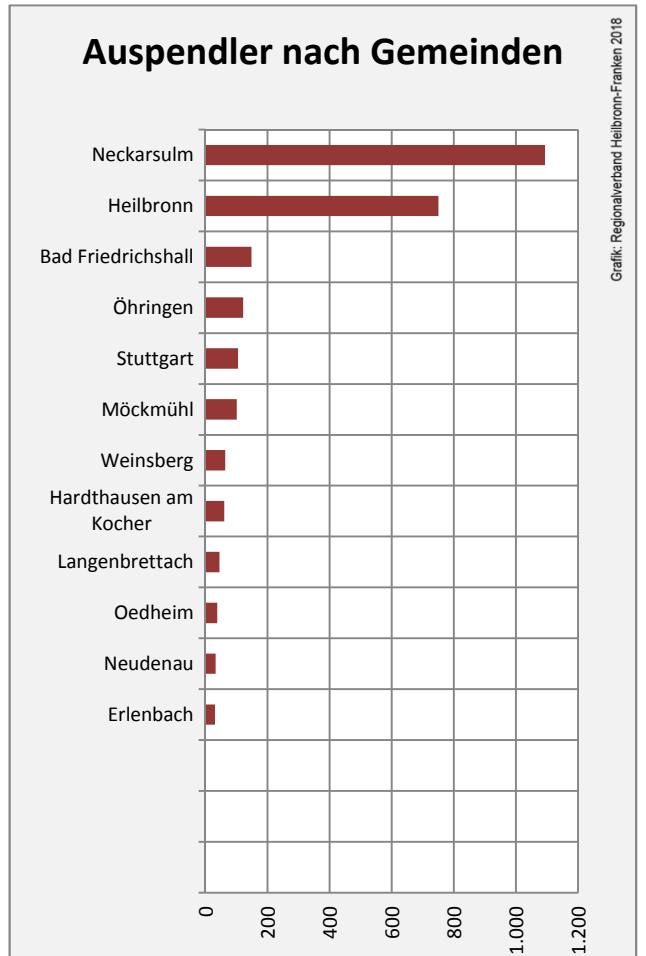

Grafik: Regionalverband Heilbronn-Franken 2018

5-Jahres-Wertung (2012 - 2016): Wanderungsgewinne bzw. -verluste pro 1.000 Einwohner

Datengrundlage: Landesamt für Statistik Baden-Württemberg

Abbildungen und Berechnungen: Regionalverband Heilbronn-Franken

Neuenstadt am Kocher - Bevölkerung

Datengrundlage: Landesamt für Statistik Baden-Württemberg
Abbildungen und Berechnungen: Regionalverband Heilbronn-Franken

Neuenstadt am Kocher - Beschäftigung

Datengrundlage: Statistik der Bundesagentur für Arbeit
 Abbildungen und Berechnungen: Regionalverband Heilbronn-Franken

Neuenstadt am Kocher - Pendlerverflechtungen 2017

Pendlersaldo: 569

Datengrundlage: Statistik der Bundesagentur für Arbeit

Abbildungen: Regionalverband Heilbronn-Franken (keine Berücksichtigung von Werten unter 30)