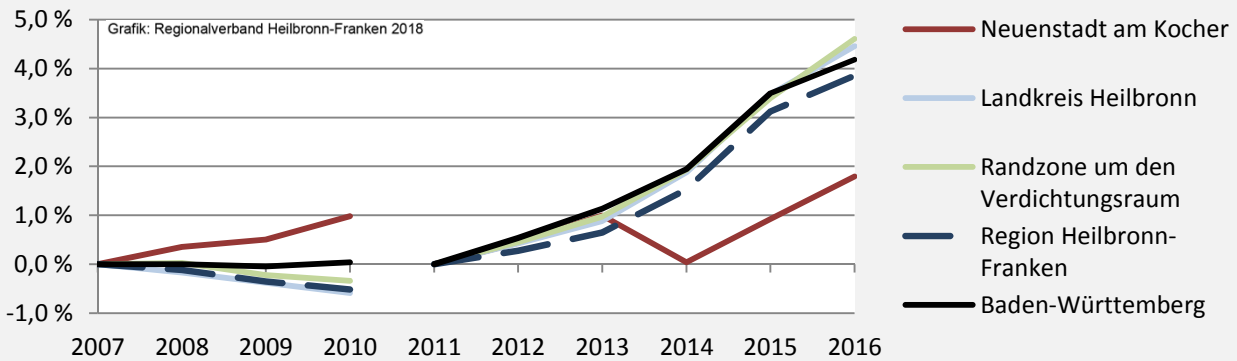

Bevölkerungsentwicklung in Neuenstadt am Kocher (seit 2007)

Grafik: Regionalverband Heilbronn-Franken 2018

Geburten und Sterbefälle in Neuenstadt am Kocher