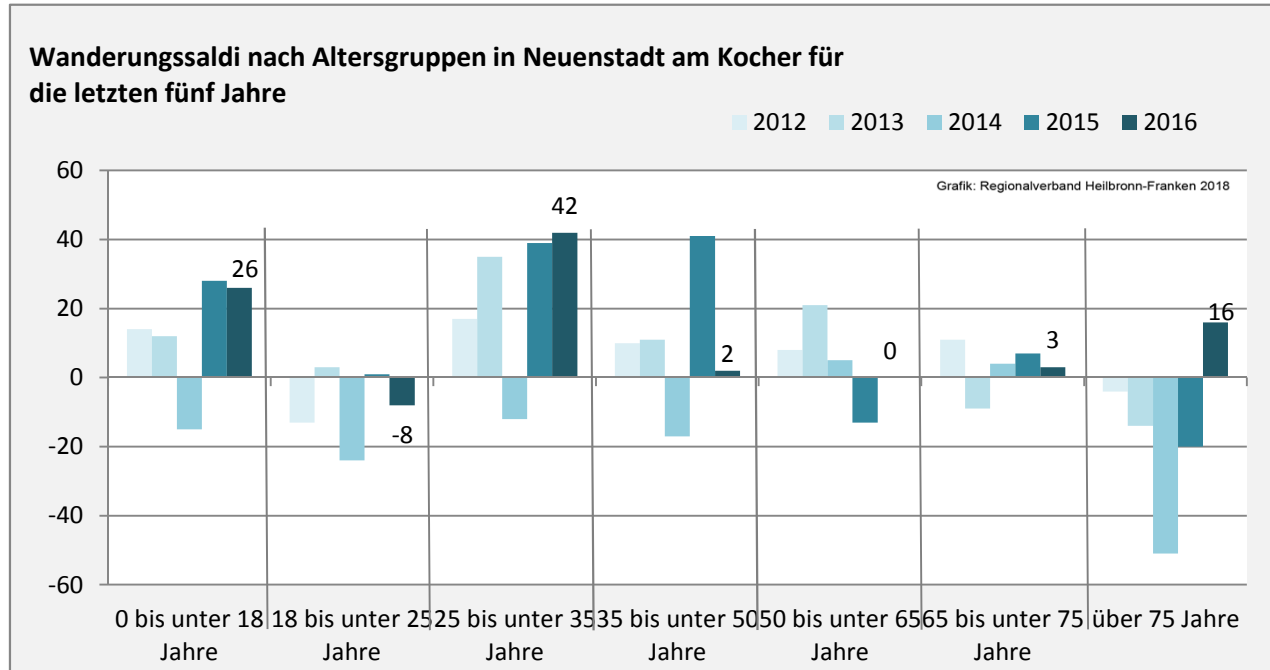

Neuenstadt am Kocher - Bevölkerung

Datengrundlage: Landesamt für Statistik Baden-Württemberg
Abbildungen und Berechnungen: Regionalverband Heilbronn-Franken