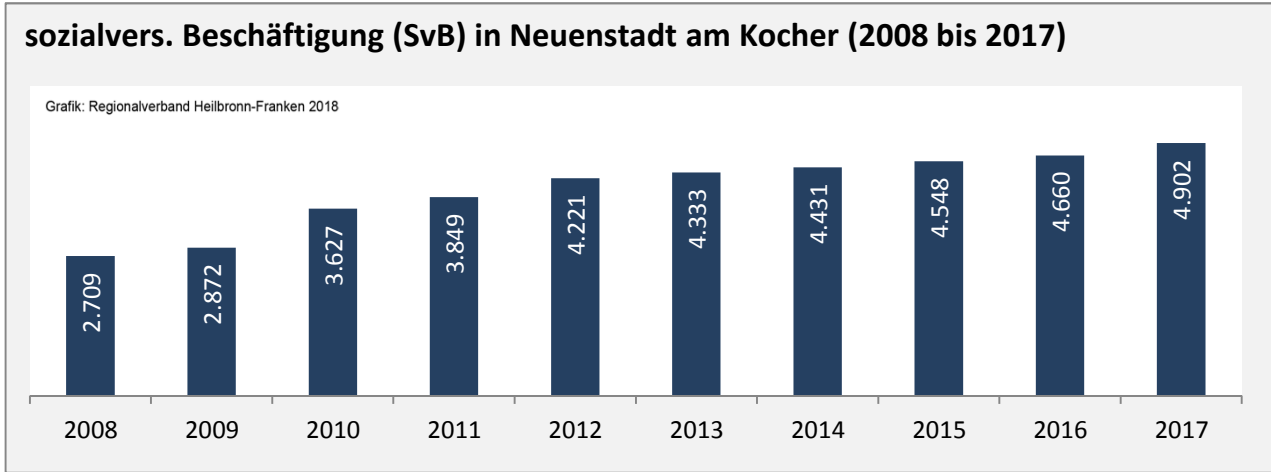

Neuenstadt am Kocher - Beschäftigung

Datengrundlage: Statistik der Bundesagentur für Arbeit
Abbildungen und Berechnungen: Regionalverband Heilbronn-Franken