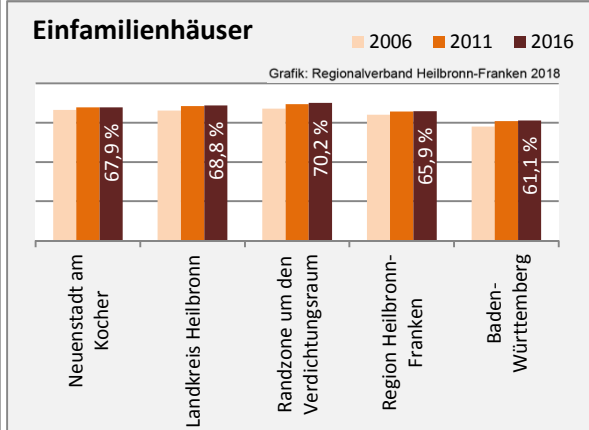

Neuenstadt am Kocher - Wohnungsbestand und -entwicklung

Datengrundlage: Statistisches Landesamt Baden-Württemberg (ab 2011: Zensus 2011)

Abbildungen und Berechnungen: Regionalverband Heilbronn-Franken