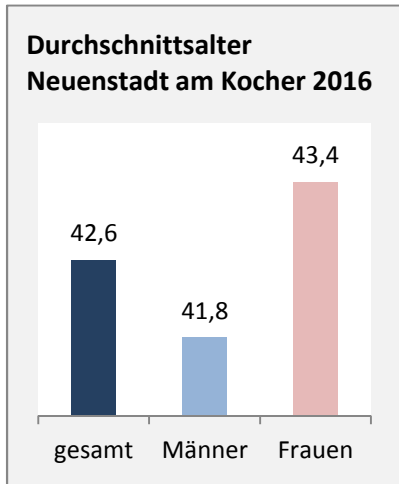

Neuenstadt am Kocher - Bevölkerung

Datengrundlage: Landesamt für Statistik Baden-Württemberg
Abbildungen und Berechnungen: Regionalverband Heilbronn-Franken