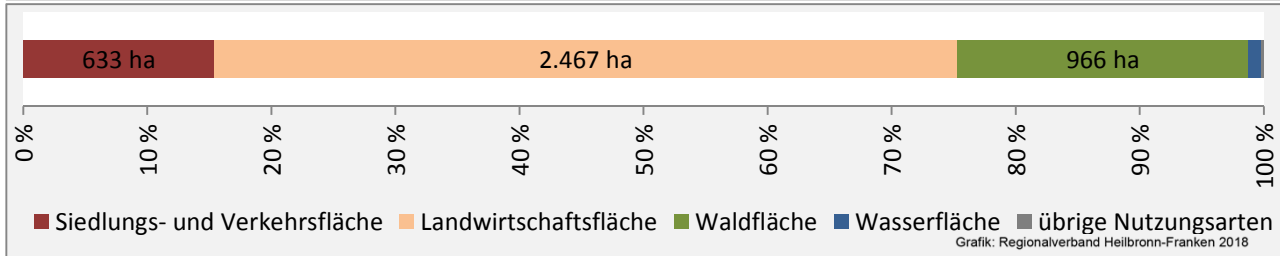

Neuenstadt am Kocher - Flächenentwicklung

Datengrundlage: Landesamt für Statistik Baden-Württemberg

Abbildungen und Berechnungen: Regionalverband Heilbronn-Franken