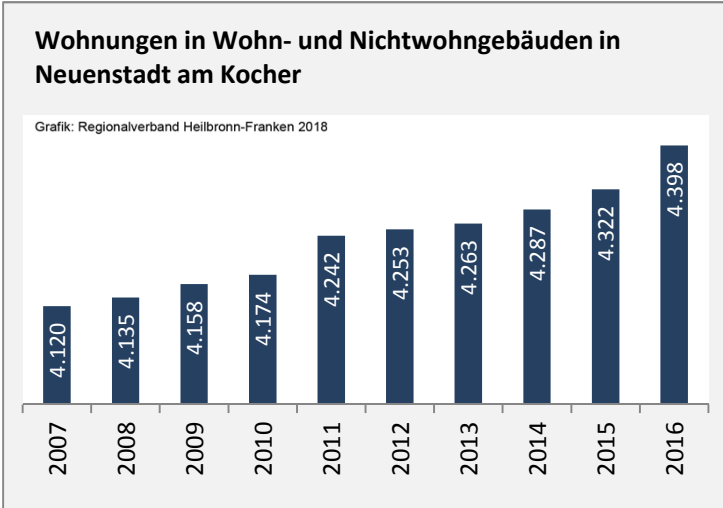

Neuenstadt am Kocher - Wohnungsbestand und -entwicklung

Datengrundlage: Statistisches Landesamt Baden-Württemberg (ab 2011: Zensus 2011)

Abbildungen und Berechnungen: Regionalverband Heilbronn-Franken