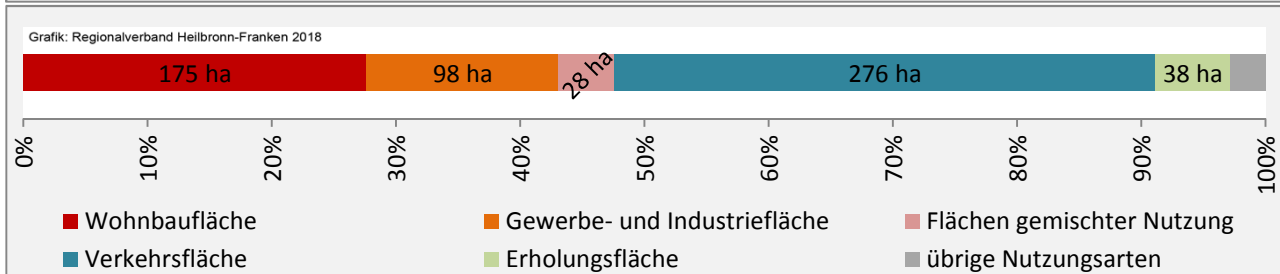

Neuenstadt am Kocher - Flächenentwicklung

Datengrundlage: Landesamt für Statistik Baden-Württemberg

Abbildungen und Berechnungen: Regionalverband Heilbronn-Franken