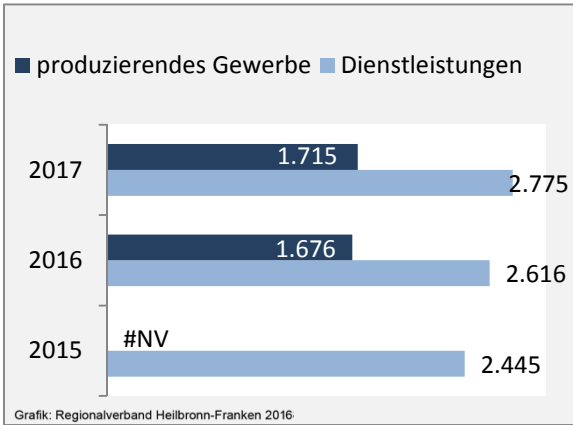

Neuenstadt am Kocher - Beschäftigung

Datengrundlage: Statistik der Bundesagentur für Arbeit
Abbildungen und Berechnungen: Regionalverband Heilbronn-Franken