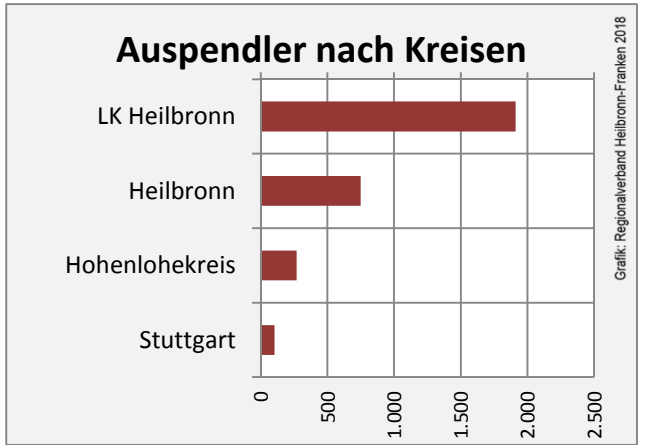

Neuenstadt am Kocher - Bevölkerung

Datengrundlage: Landesamt für Statistik Baden-Württemberg
Abbildungen und Berechnungen: Regionalverband Heilbronn-Franken

Neuenstadt am Kocher - Beschäftigung

Datengrundlage: Statistik der Bundesagentur für Arbeit
 Abbildungen und Berechnungen: Regionalverband Heilbronn-Franken

Neuenstadt am Kocher - Pendlerverflechtungen 2017

Pendlersaldo: 569

Datengrundlage: Statistik der Bundesagentur für Arbeit

Abbildungen: Regionalverband Heilbronn-Franken (keine Berücksichtigung von Werten unter 30)