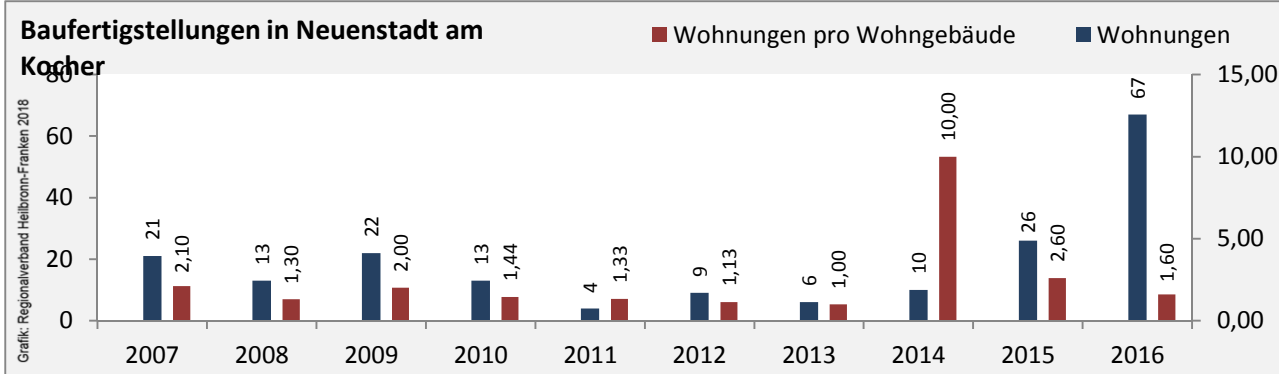

Neuenstadt am Kocher - Wohnungsbestand und -entwicklung

Datengrundlage: Statistisches Landesamt Baden-Württemberg (ab 2011: Zensus 2011)

Abbildungen und Berechnungen: Regionalverband Heilbronn-Franken