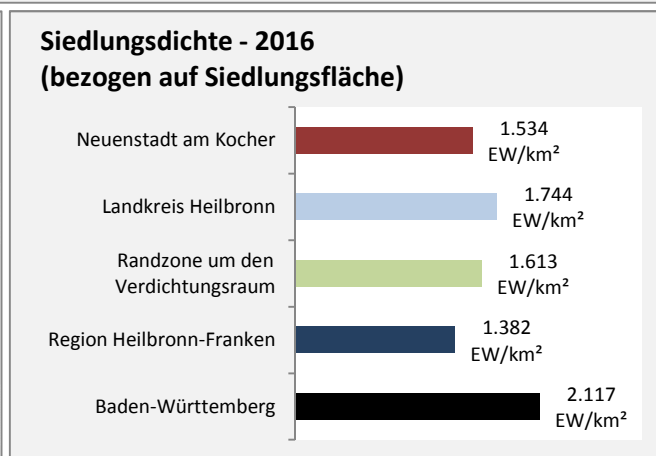

Neuenstadt am Kocher - Flächenentwicklung

Datengrundlage: Landesamt für Statistik Baden-Württemberg

Abbildungen und Berechnungen: Regionalverband Heilbronn-Franken