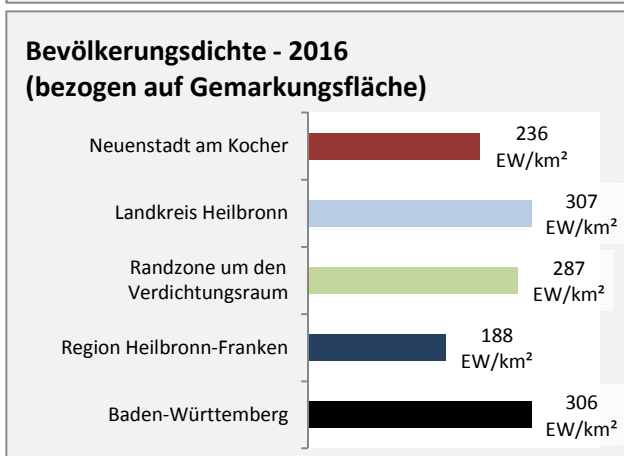

Neuenstadt am Kocher - Flächenentwicklung

Datengrundlage: Landesamt für Statistik Baden-Württemberg

Abbildungen und Berechnungen: Regionalverband Heilbronn-Franken