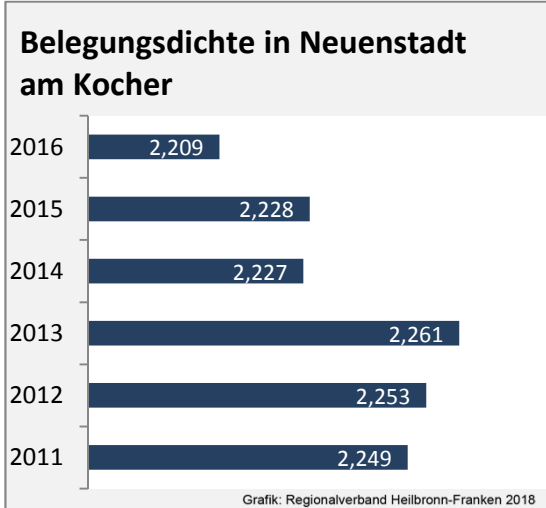

Neuenstadt am Kocher - Wohnungsbestand und -entwicklung

Datengrundlage: Statistisches Landesamt Baden-Württemberg (ab 2011: Zensus 2011)

Abbildungen und Berechnungen: Regionalverband Heilbronn-Franken