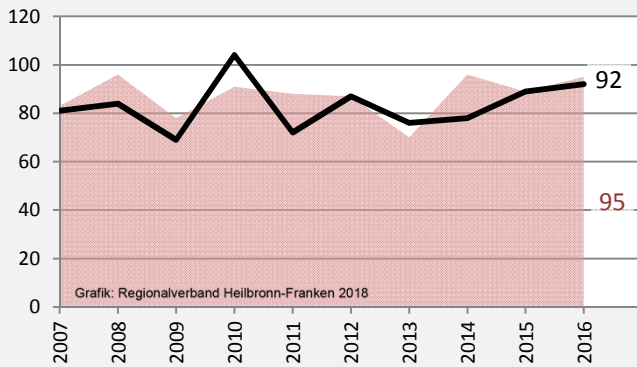

Neuenstadt am Kocher - Bevölkerung

Bevölkerungsstand in Neuenstadt am Kocher (2007 bis 2016)

Bevölkerungsentwicklung in Neuenstadt am Kocher (seit 2007)

Grafik: Regionalverband Heilbronn-Franken 2018

Geburten und Sterbefälle in Neuenstadt am Kocher

5-Jahres-Wertung (2012 - 2016): natürliche Bevölkerungsentwicklung pro 1.000 Einwohner

Grafik: Regionalverband Heilbronn-Franken 2018

Wanderungssaldi Neuenstadt am Kocher

Grafik: Regionalverband Heilbronn-Franken 2018

5-Jahres-Wertung (2012 - 2016): Wanderungsgewinne bzw. -verluste pro 1.000 Einwohner

Datengrundlage: Landesamt für Statistik Baden-Württemberg

Abbildungen und Berechnungen: Regionalverband Heilbronn-Franken