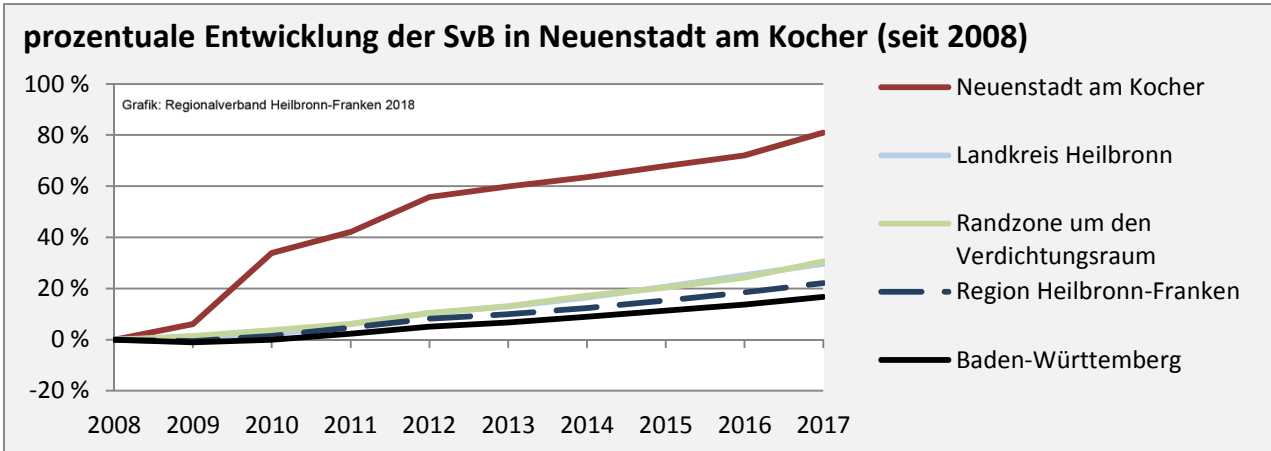

Neuenstadt am Kocher - Beschäftigung

Datengrundlage: Statistik der Bundesagentur für Arbeit
Abbildungen und Berechnungen: Regionalverband Heilbronn-Franken