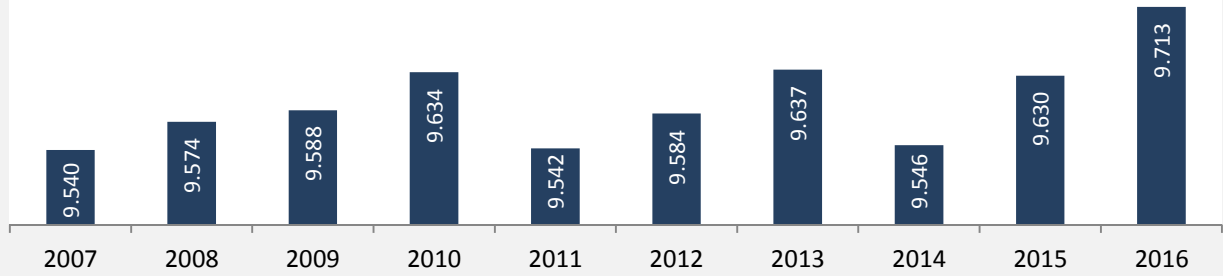

Neuenstadt am Kocher - Bevölkerung

Bevölkerungsstand in Neuenstadt am Kocher (2007 bis 2016)