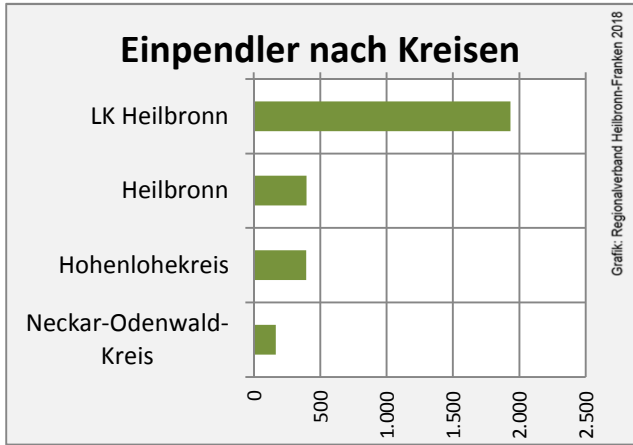

Neuenstadt am Kocher - Bevölkerung

Datengrundlage: Landesamt für Statistik Baden-Württemberg
Abbildungen und Berechnungen: Regionalverband Heilbronn-Franken

Neuenstadt am Kocher - Beschäftigung

Datengrundlage: Statistik der Bundesagentur für Arbeit
 Abbildungen und Berechnungen: Regionalverband Heilbronn-Franken

Neuenstadt am Kocher - Pendlerverflechtungen 2017

Pendlersaldo: 569

Datengrundlage: Statistik der Bundesagentur für Arbeit

Abbildungen: Regionalverband Heilbronn-Franken (keine Berücksichtigung von Werten unter 30)