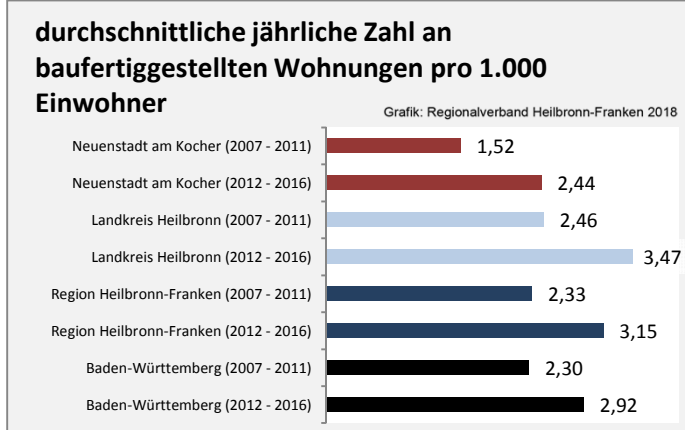

Neuenstadt am Kocher - Wohnungsbestand und -entwicklung

Datengrundlage: Statistisches Landesamt Baden-Württemberg (ab 2011: Zensus 2011)

Abbildungen und Berechnungen: Regionalverband Heilbronn-Franken