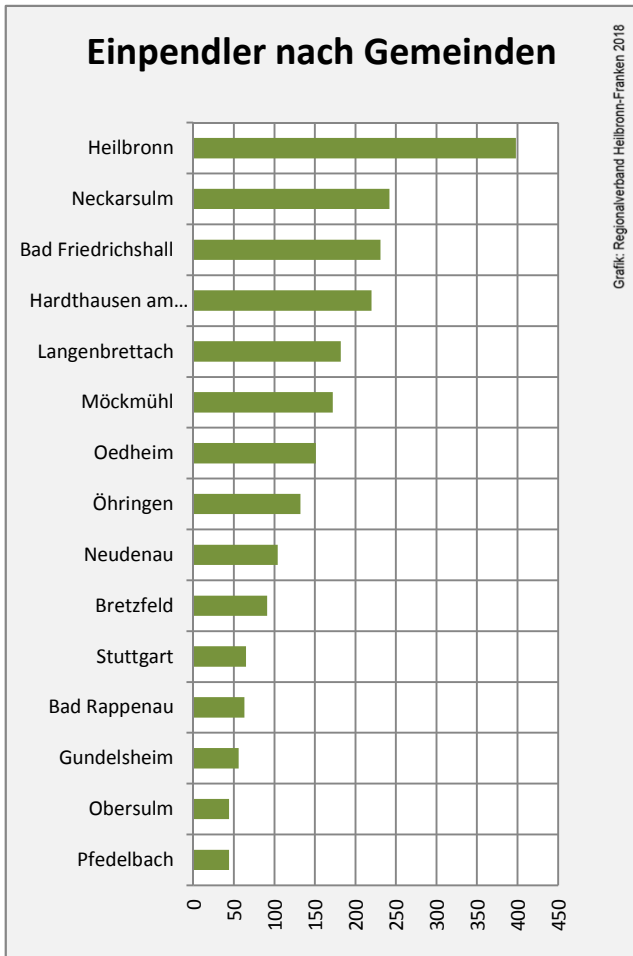

Geburten und Sterbefälle in Neuenstadt am Kocher

5-Jahres-Wertung (2012 - 2016): natürliche Bevölkerungsentwicklung pro 1.000 Einwohner

Grafik: Regionalverband Heilbronn-Franken 2018

Wanderungssaldi Neuenstadt am Kocher

Grafik: Regionalverband Heilbronn-Franken 2018

5-Jahres-Wertung (2012 - 2016): Wanderungsgewinne bzw. -verluste pro 1.000 Einwohner

Datengrundlage: Landesamt für Statistik Baden-Württemberg

Abbildungen und Berechnungen: Regionalverband Heilbronn-Franken

Neuenstadt am Kocher - Bevölkerung

Datengrundlage: Landesamt für Statistik Baden-Württemberg
Abbildungen und Berechnungen: Regionalverband Heilbronn-Franken

Neuenstadt am Kocher - Beschäftigung

Datengrundlage: Statistik der Bundesagentur für Arbeit
 Abbildungen und Berechnungen: Regionalverband Heilbronn-Franken

Neuenstadt am Kocher - Pendlerverflechtungen 2017

Pendlersaldo: 569

Datengrundlage: Statistik der Bundesagentur für Arbeit

Abbildungen: Regionalverband Heilbronn-Franken (keine Berücksichtigung von Werten unter 30)