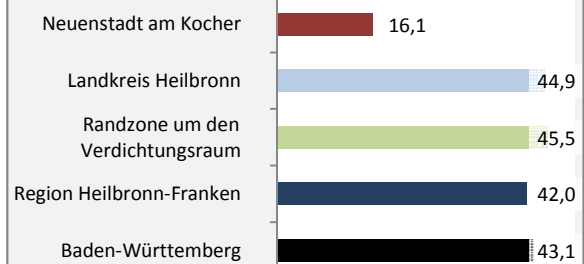

5-Jahres-Wertung (2012 - 2016): Wanderungsgewinne bzw. -verluste pro 1.000 Einwohner

Datengrundlage: Landesamt für Statistik Baden-Württemberg

Abbildungen und Berechnungen: Regionalverband Heilbronn-Franken