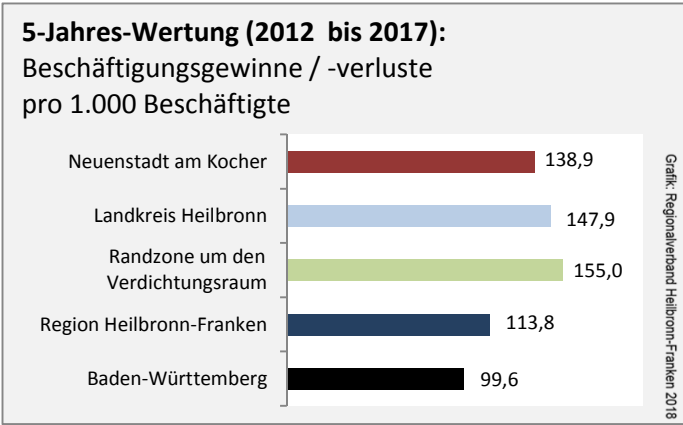

Neuenstadt am Kocher - Beschäftigung

Datengrundlage: Statistik der Bundesagentur für Arbeit
Abbildungen und Berechnungen: Regionalverband Heilbronn-Franken