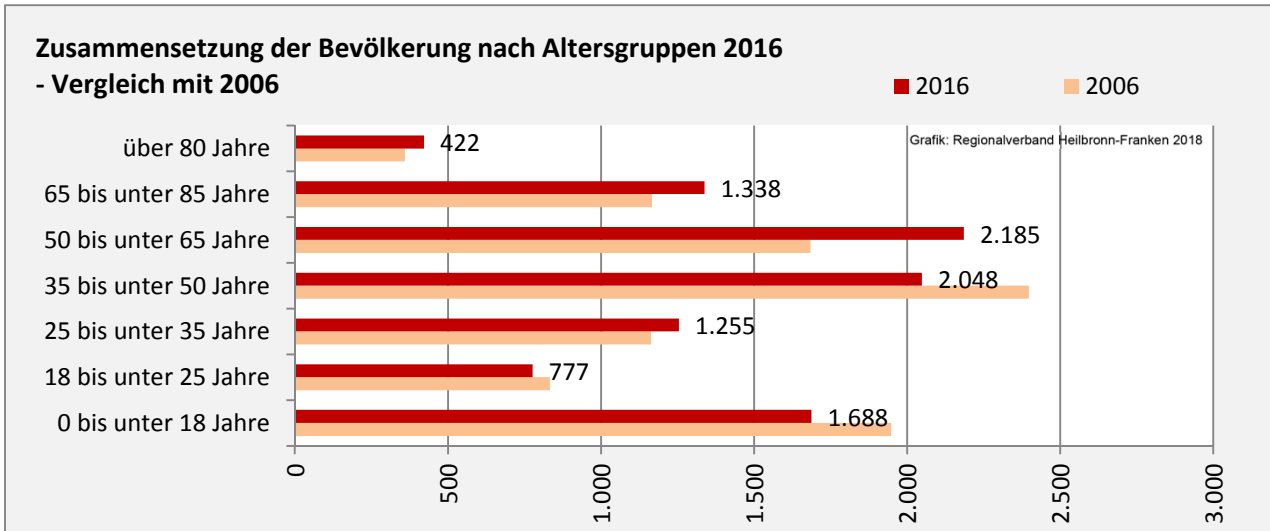

Neuenstadt am Kocher - Bevölkerung

Datengrundlage: Landesamt für Statistik Baden-Württemberg
Abbildungen und Berechnungen: Regionalverband Heilbronn-Franken