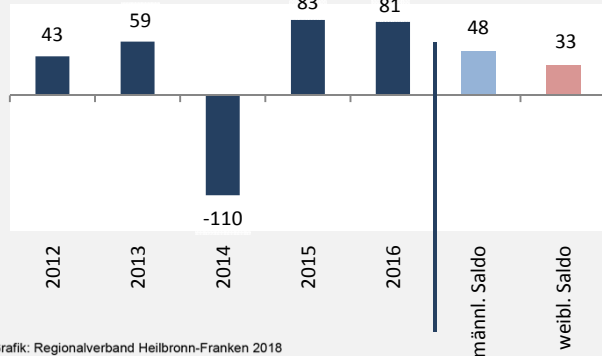

Wanderungssaldi Neuenstadt am Kocher

Grafik: Regionalverband Heilbronn-Franken 2018