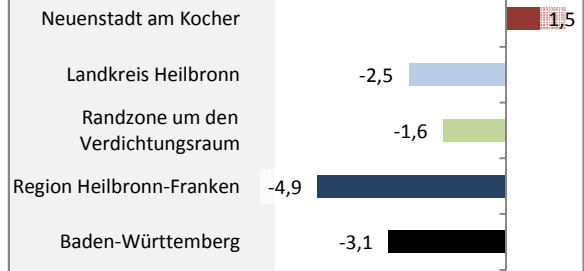

5-Jahres-Wertung (2012 - 2016): natürliche Bevölkerungsentwicklung pro 1.000 Einwohner

Grafik: Regionalverband Heilbronn-Franken 2018