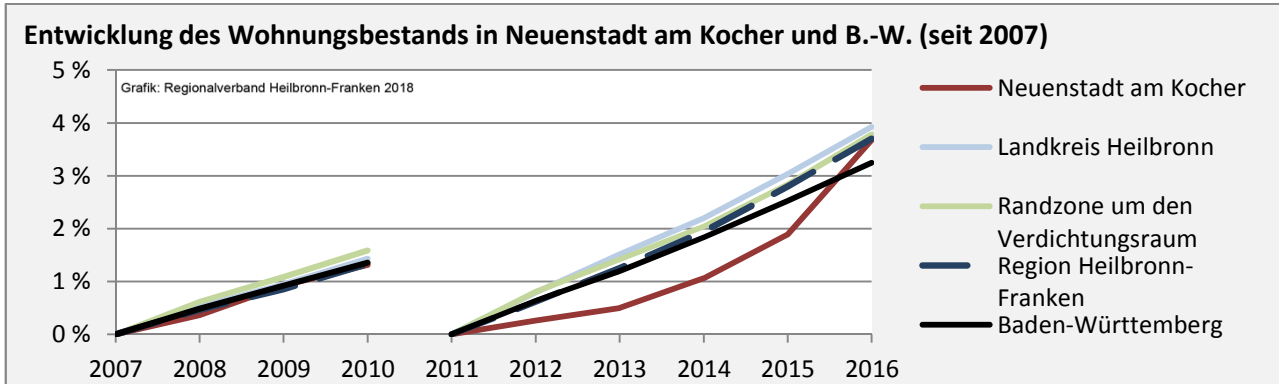

Neuenstadt am Kocher - Wohnungsbestand und -entwicklung

Datengrundlage: Statistisches Landesamt Baden-Württemberg (ab 2011: Zensus 2011)

Abbildungen und Berechnungen: Regionalverband Heilbronn-Franken