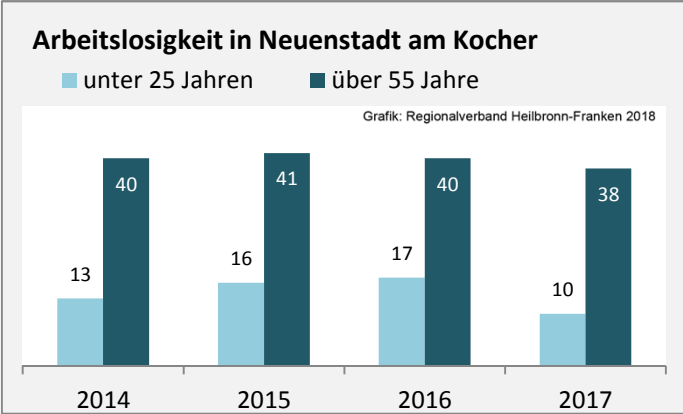

Neuenstadt am Kocher - Beschäftigung

Datengrundlage: Statistik der Bundesagentur für Arbeit
Abbildungen und Berechnungen: Regionalverband Heilbronn-Franken