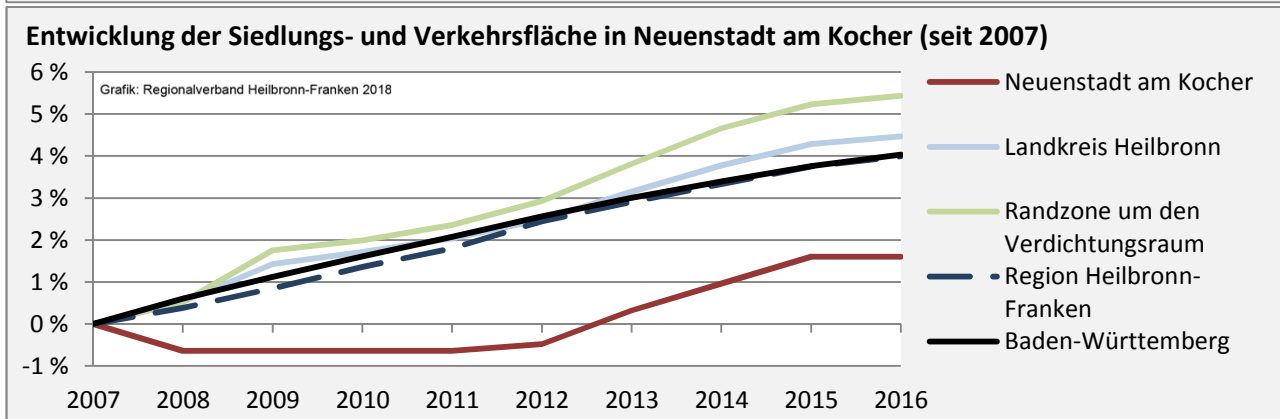

Neuenstadt am Kocher - Flächenentwicklung

Datengrundlage: Landesamt für Statistik Baden-Württemberg

Abbildungen und Berechnungen: Regionalverband Heilbronn-Franken