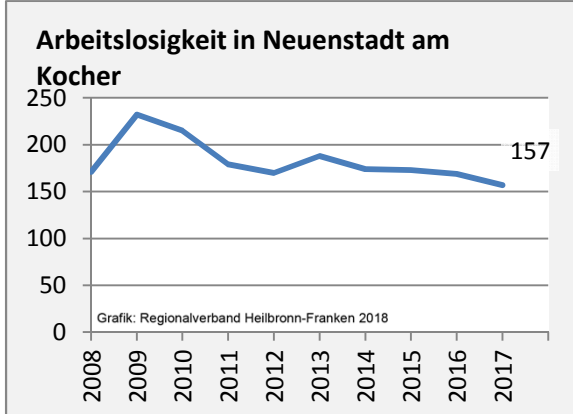

Neuenstadt am Kocher - Beschäftigung

Datengrundlage: Statistik der Bundesagentur für Arbeit
Abbildungen und Berechnungen: Regionalverband Heilbronn-Franken