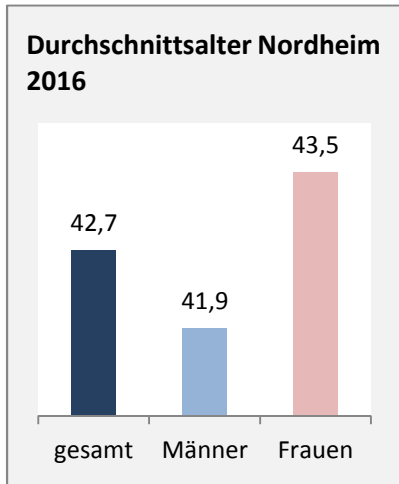

Nordheim - Bevölkerung

Datengrundlage: Landesamt für Statistik Baden-Württemberg
Abbildungen und Berechnungen: Regionalverband Heilbronn-Franken