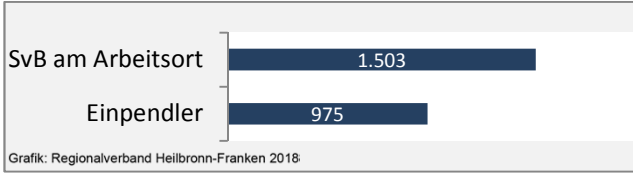

Nordheim - Pendlerverflechtungen 2017

Pendlersaldo: -1931