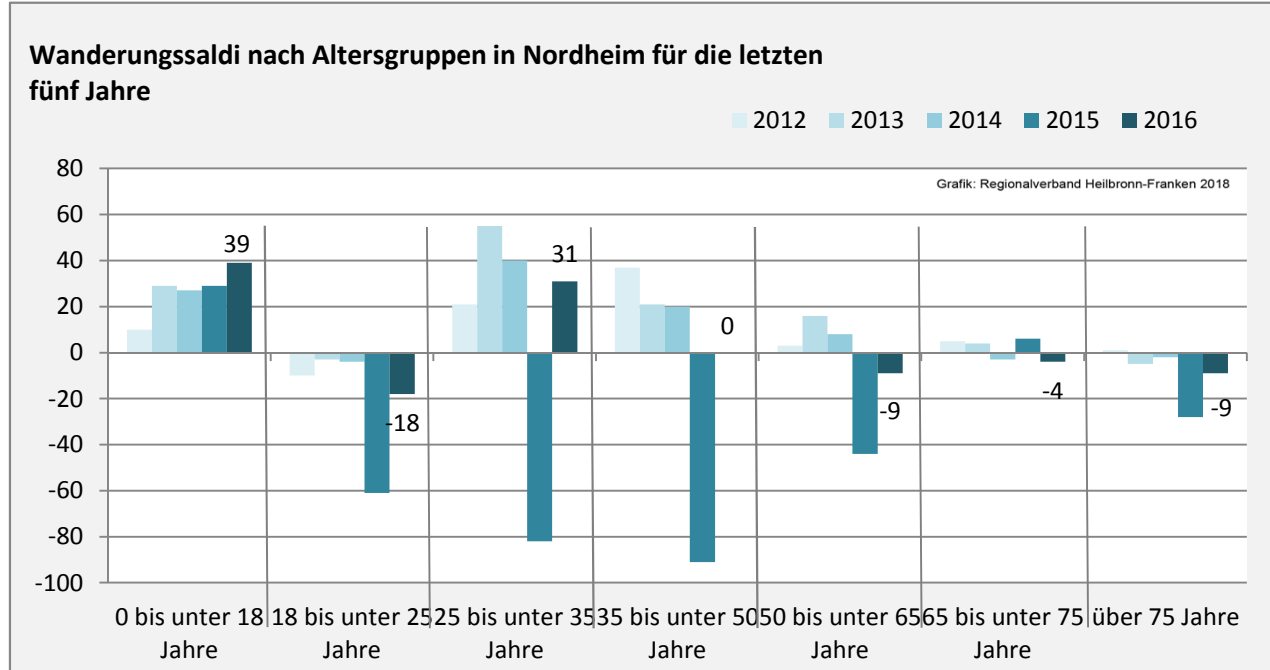

Nordheim - Bevölkerung

Datengrundlage: Landesamt für Statistik Baden-Württemberg
Abbildungen und Berechnungen: Regionalverband Heilbronn-Franken