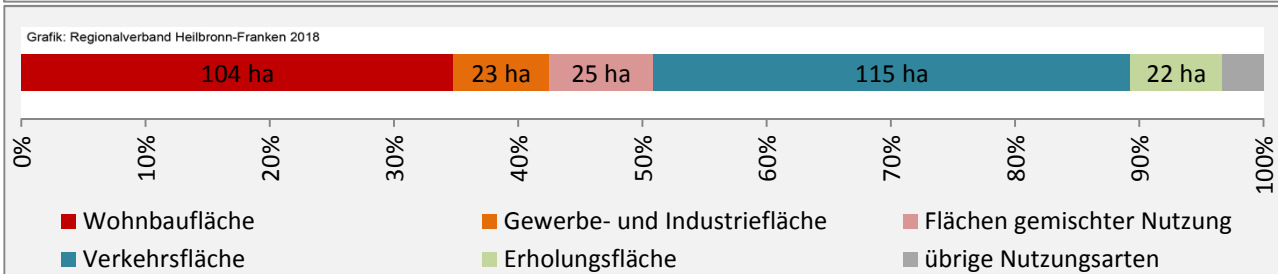

Nordheim - Flächenentwicklung

Datengrundlage: Landesamt für Statistik Baden-Württemberg

Abbildungen und Berechnungen: Regionalverband Heilbronn-Franken