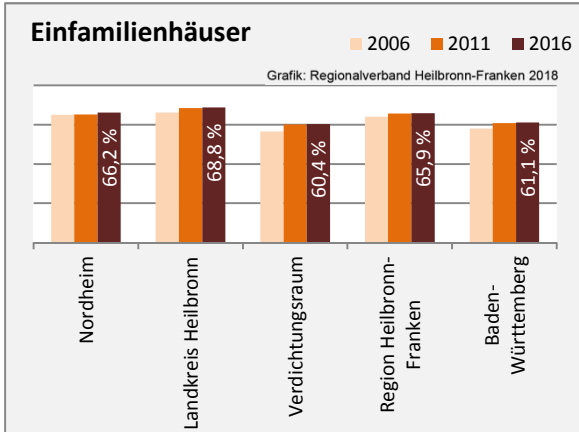

Nordheim - Wohnungsbestand und -entwicklung

Datengrundlage: Statistisches Landesamt Baden-Württemberg (ab 2011: Zensus 2011)

Abbildungen und Berechnungen: Regionalverband Heilbronn-Franken