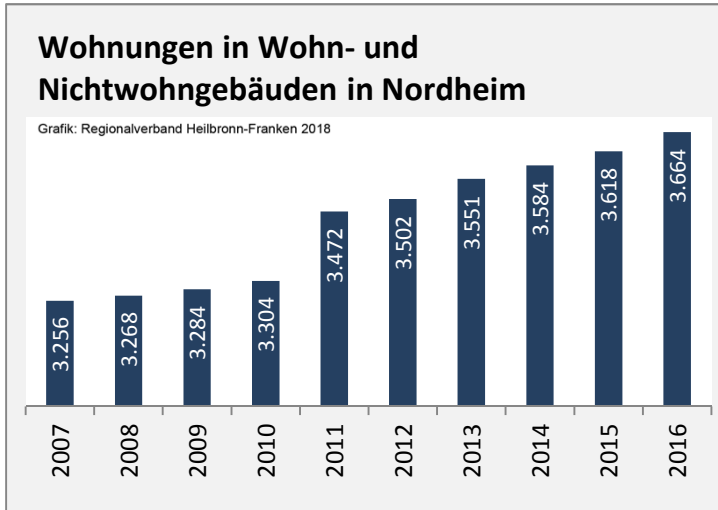

Nordheim - Wohnungsbestand und -entwicklung

Datengrundlage: Statistisches Landesamt Baden-Württemberg (ab 2011: Zensus 2011)

Abbildungen und Berechnungen: Regionalverband Heilbronn-Franken