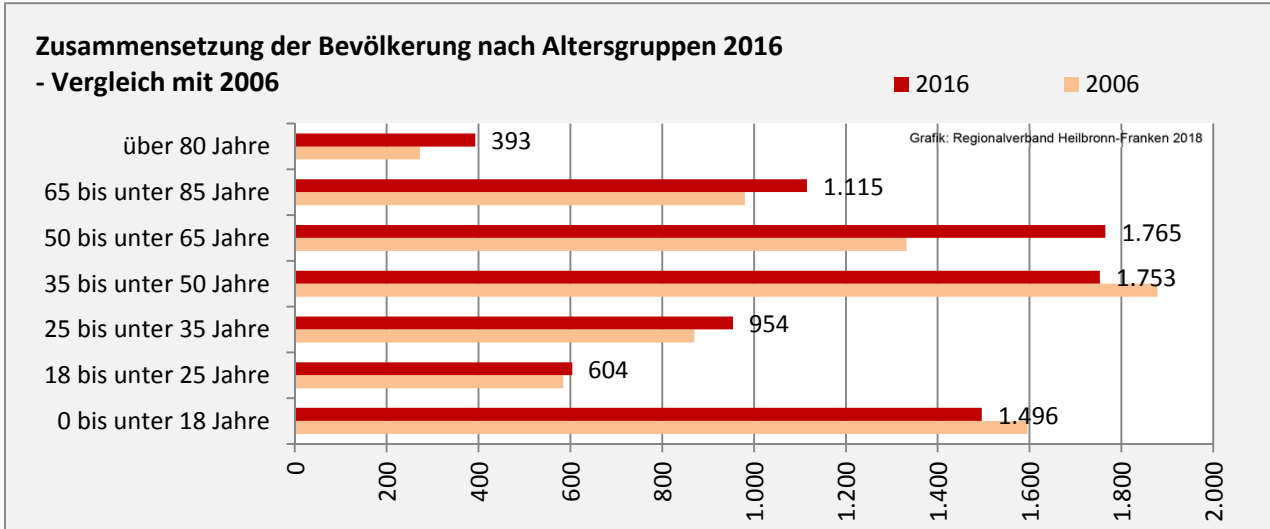

Nordheim - Bevölkerung

Datengrundlage: Landesamt für Statistik Baden-Württemberg
Abbildungen und Berechnungen: Regionalverband Heilbronn-Franken