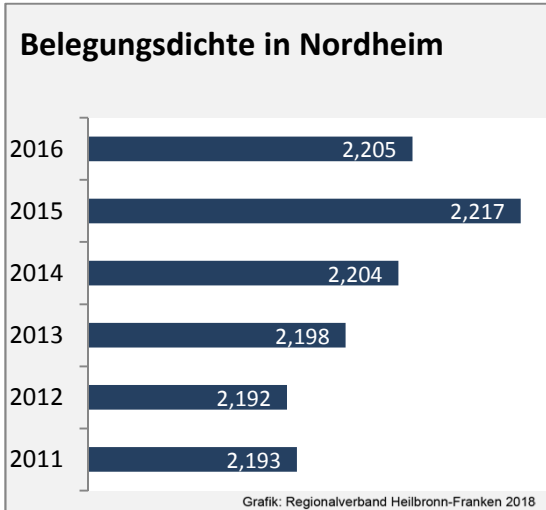

Nordheim - Wohnungsbestand und -entwicklung

Datengrundlage: Statistisches Landesamt Baden-Württemberg (ab 2011: Zensus 2011)

Abbildungen und Berechnungen: Regionalverband Heilbronn-Franken