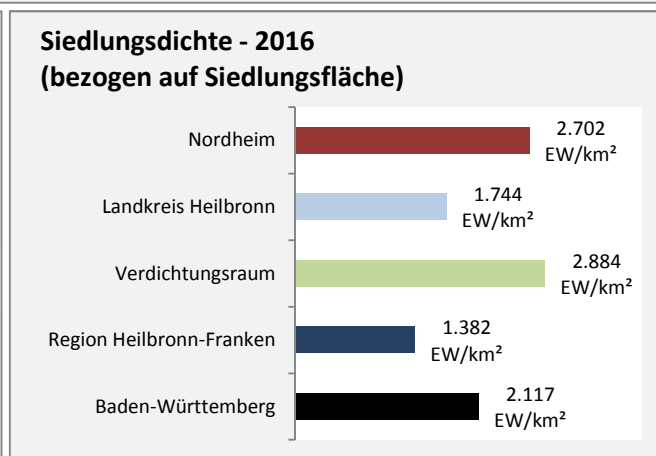

Nordheim - Flächenentwicklung

Datengrundlage: Landesamt für Statistik Baden-Württemberg

Abbildungen und Berechnungen: Regionalverband Heilbronn-Franken