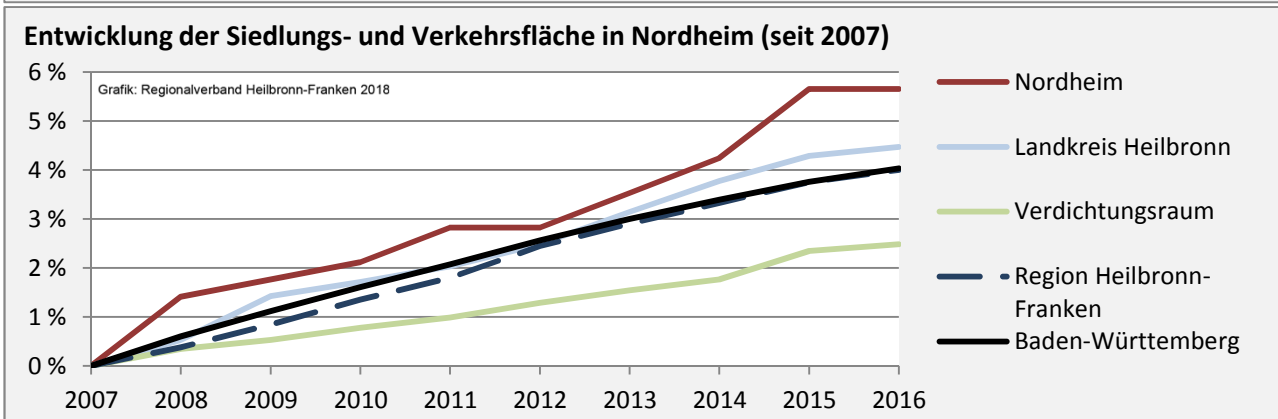

Nordheim - Flächenentwicklung

Datengrundlage: Landesamt für Statistik Baden-Württemberg

Abbildungen und Berechnungen: Regionalverband Heilbronn-Franken