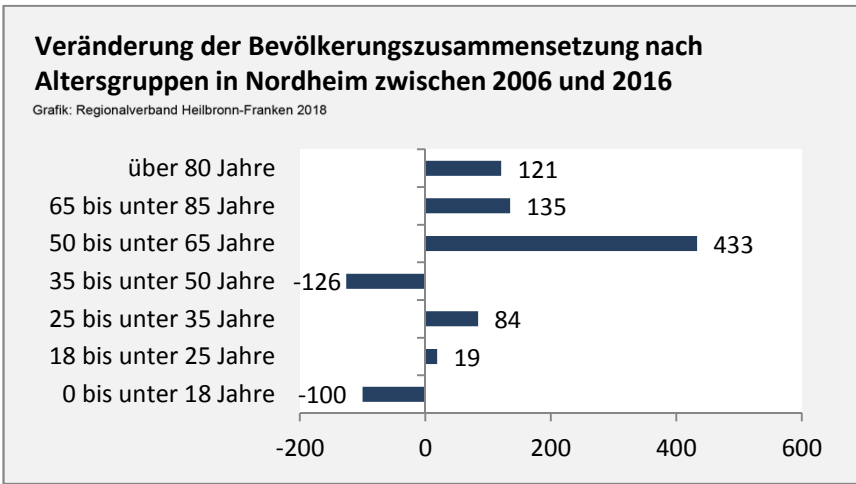

Nordheim - Bevölkerung

Datengrundlage: Landesamt für Statistik Baden-Württemberg
Abbildungen und Berechnungen: Regionalverband Heilbronn-Franken