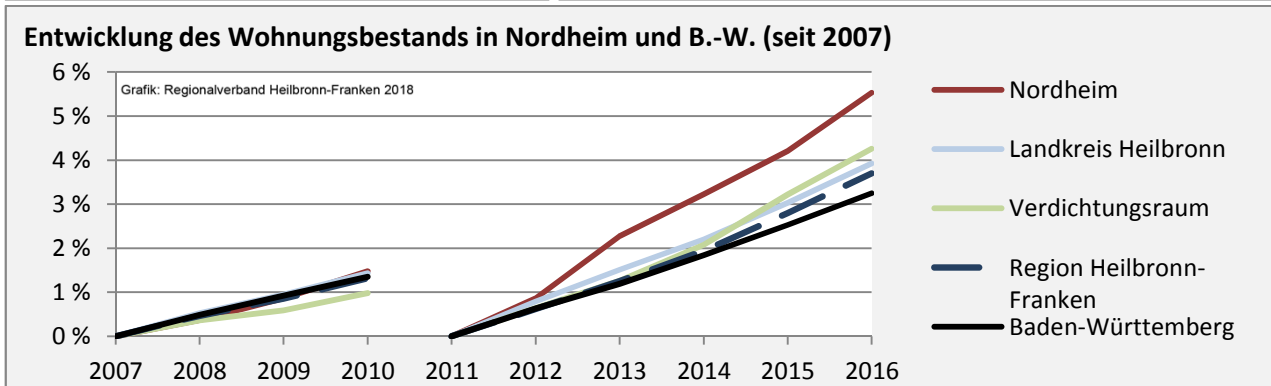

Nordheim - Wohnungsbestand und -entwicklung

Datengrundlage: Statistisches Landesamt Baden-Württemberg (ab 2011: Zensus 2011)

Abbildungen und Berechnungen: Regionalverband Heilbronn-Franken