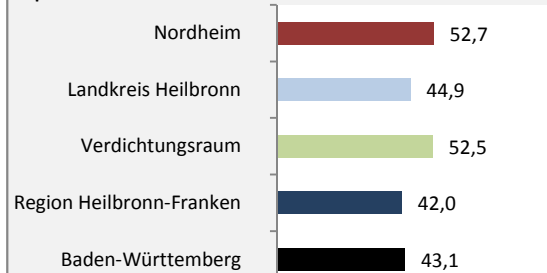

5-Jahres-Wertung (2012 - 2016): Wanderungsgewinne bzw. -verluste pro 1.000 Einwohner

Datengrundlage: Landesamt für Statistik Baden-Württemberg

Abbildungen und Berechnungen: Regionalverband Heilbronn-Franken