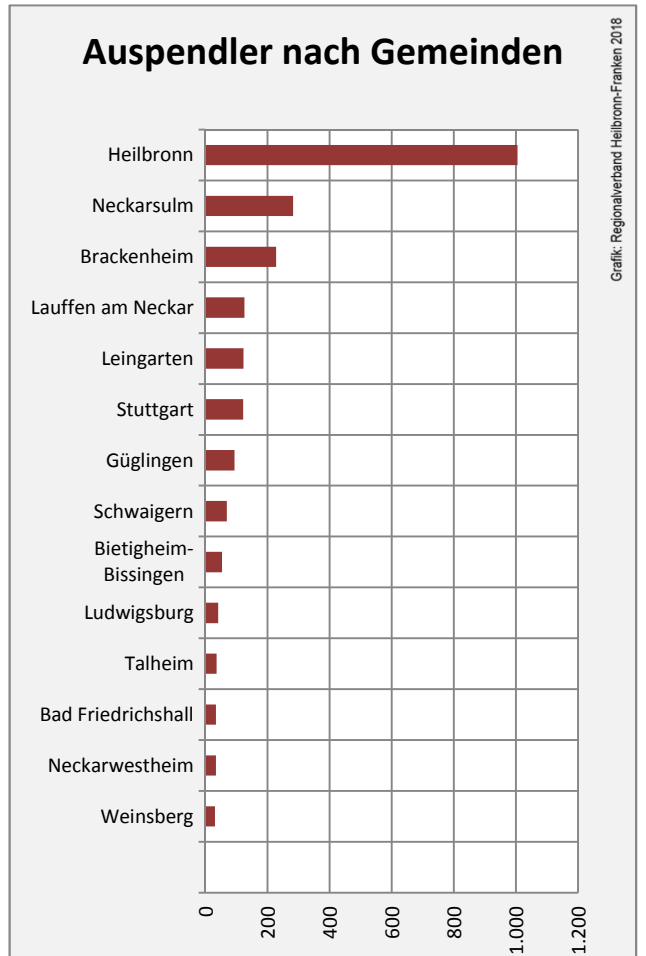

5-Jahres-Wertung (2012 bis 2017):

Beschäftigungsgewinne / -verluste pro 1.000 Beschäftigte

Grafik: Regionalverband Heilbronn-Franken 2018

Arbeitslosigkeit in Nordheim

Grafik: Regionalverband Heilbronn-Franken 2018

Arbeitslosigkeit in Nordheim

■ unter 25 Jahre ■ über 55 Jahre

Grafik: Regionalverband Heilbronn-Franken 2018

Datengrundlage: Statistik der Bundesagentur für Arbeit

Abbildungen und Berechnungen: Regionalverband Heilbronn-Franken

Nordheim - Pendlerverflechtungen 2017

Pendlersaldo: -1931

Datengrundlage: Statistik der Bundesagentur für Arbeit

Abbildungen: Regionalverband Heilbronn-Franken (keine Berücksichtigung von Werten unter 30)