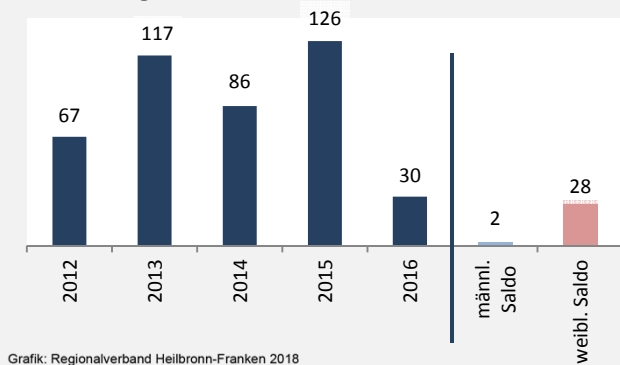

Wanderungssaldi Nordheim

Grafik: Regionalverband Heilbronn-Franken 2018