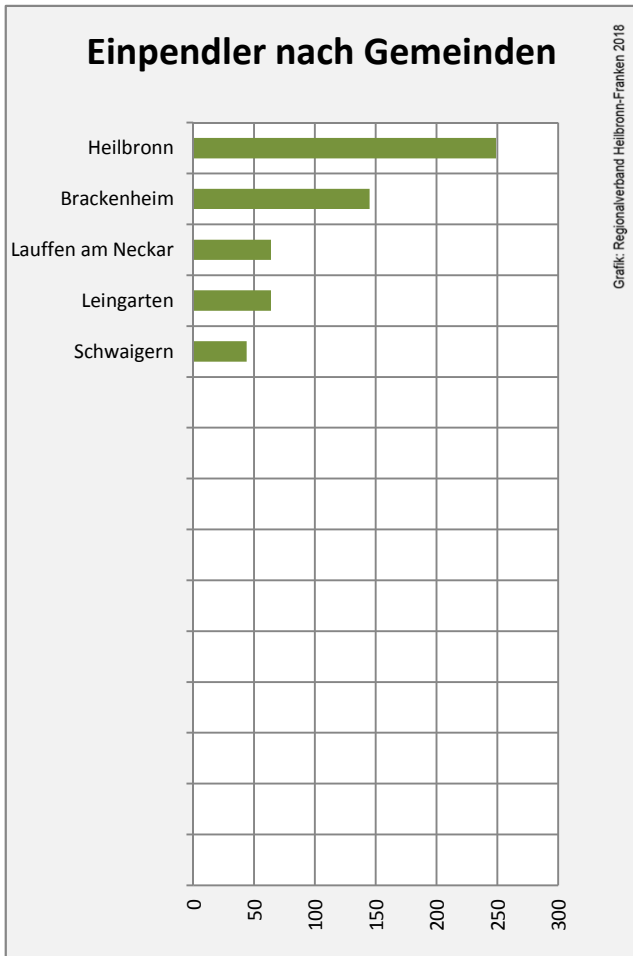

Datengrundlage: Statistik der Bundesagentur für Arbeit

Abbildungen: Regionalverband Heilbronn-Franken (keine Berücksichtigung von Werten unter 30)