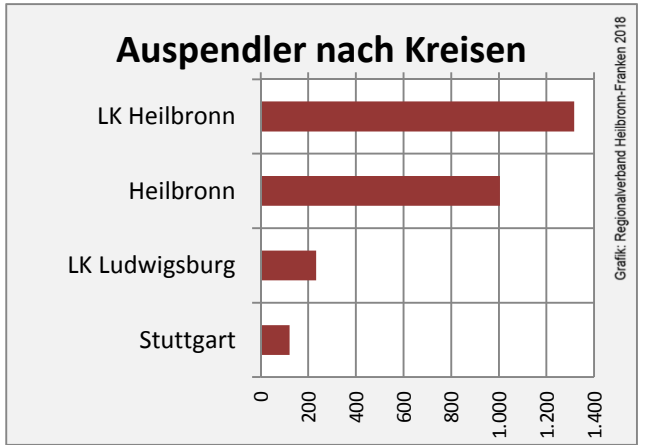

Datengrundlage: Statistik der Bundesagentur für Arbeit

Abbildungen: Regionalverband Heilbronn-Franken (keine Berücksichtigung von Werten unter 30)