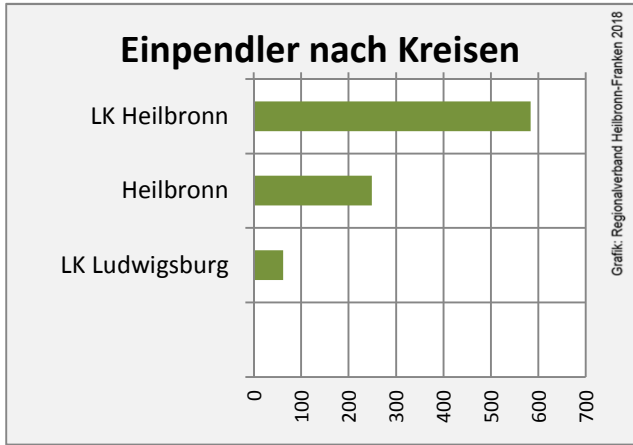

Datengrundlage: Statistik der Bundesagentur für Arbeit

Abbildungen: Regionalverband Heilbronn-Franken (keine Berücksichtigung von Werten unter 30)