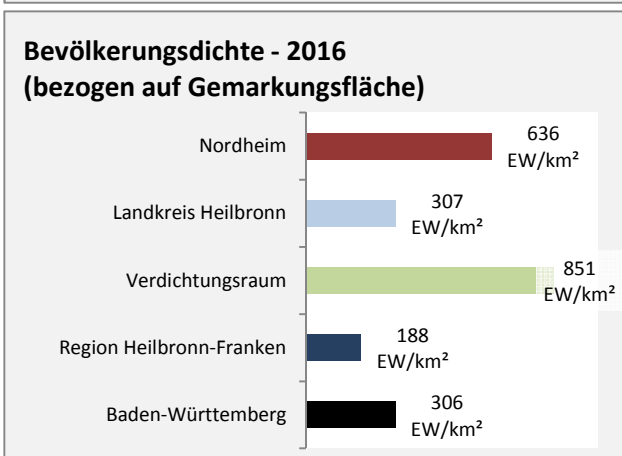

Nordheim - Flächenentwicklung

Datengrundlage: Landesamt für Statistik Baden-Württemberg

Abbildungen und Berechnungen: Regionalverband Heilbronn-Franken