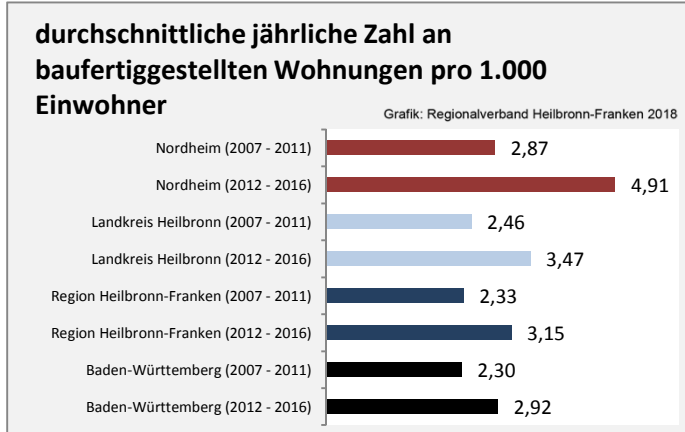

Nordheim - Wohnungsbestand und -entwicklung

Datengrundlage: Statistisches Landesamt Baden-Württemberg (ab 2011: Zensus 2011)

Abbildungen und Berechnungen: Regionalverband Heilbronn-Franken