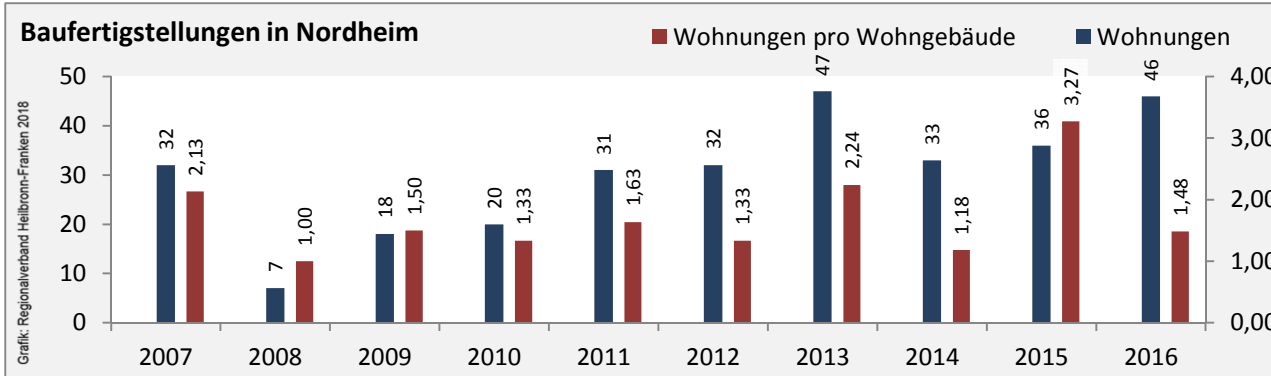

Nordheim - Wohnungsbestand und -entwicklung

Datengrundlage: Statistisches Landesamt Baden-Württemberg (ab 2011: Zensus 2011)

Abbildungen und Berechnungen: Regionalverband Heilbronn-Franken