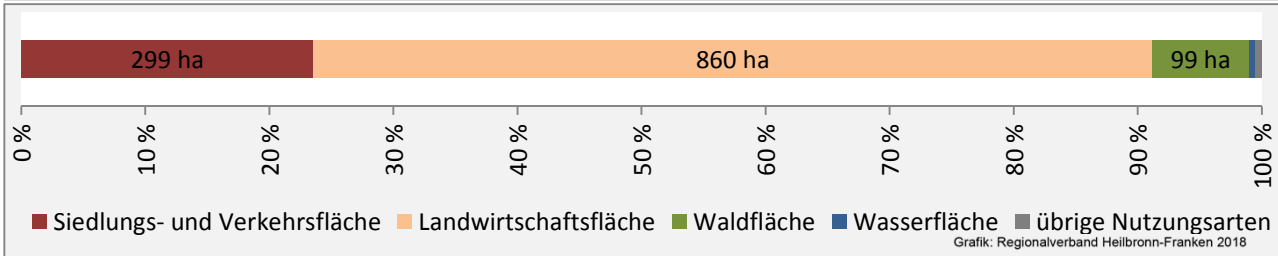

Nordheim - Flächenentwicklung

Datengrundlage: Landesamt für Statistik Baden-Württemberg

Abbildungen und Berechnungen: Regionalverband Heilbronn-Franken