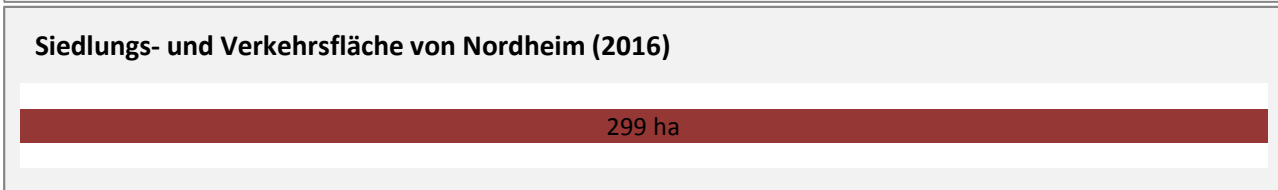

Nordheim - Flächenentwicklung

Datengrundlage: Landesamt für Statistik Baden-Württemberg

Abbildungen und Berechnungen: Regionalverband Heilbronn-Franken