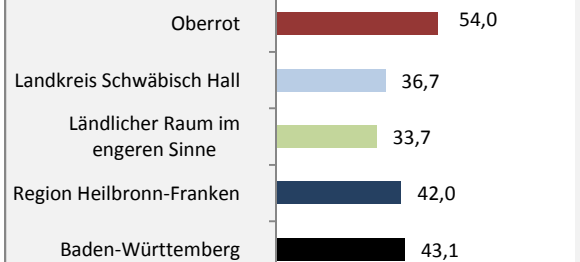

5-Jahres-Wertung (2012 - 2016): Wanderungsgewinne bzw. -verluste pro 1.000 Einwohner

Datengrundlage: Landesamt für Statistik Baden-Württemberg

Abbildungen und Berechnungen: Regionalverband Heilbronn-Franken