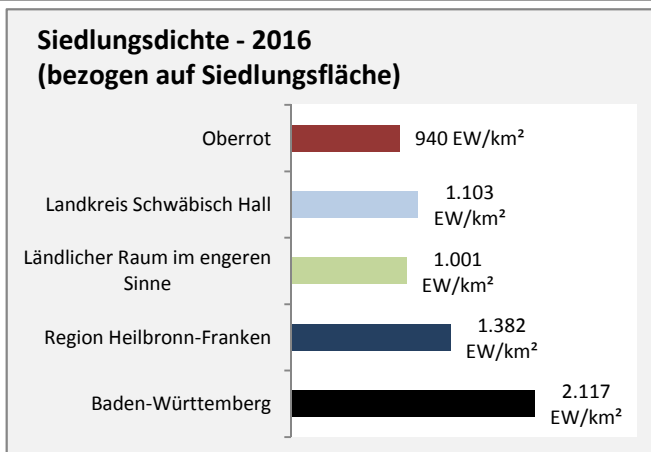

Oberrot - Flächenentwicklung

Datengrundlage: Landesamt für Statistik Baden-Württemberg

Abbildungen und Berechnungen: Regionalverband Heilbronn-Franken