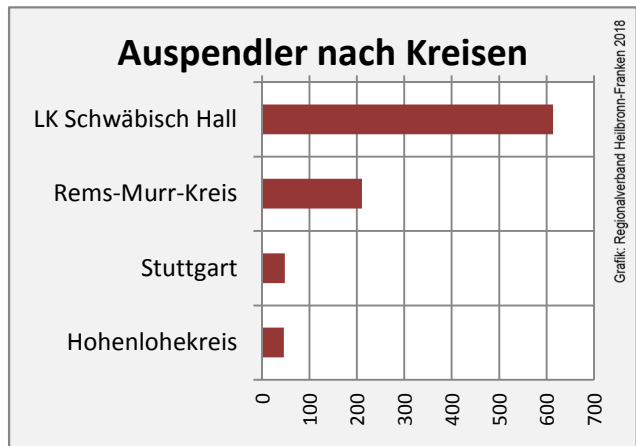

## Arbeitslosigkeit in Oberrot

■ unter 25 Jahren ■ über 55 Jahre

Datengrundlage: Statistik der Bundesagentur für Arbeit

Abbildungen und Berechnungen: Regionalverband Heilbronn-Franken

# Oberrot - Pendlerverflechtungen 2017

**Pendlersaldo: -7**

Datengrundlage: Statistik der Bundesagentur für Arbeit

Abbildungen: Regionalverband Heilbronn-Franken (keine Berücksichtigung von Werten unter 30)