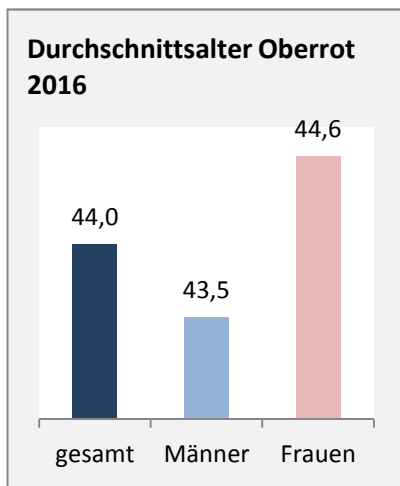

Oberrot - Bevölkerung