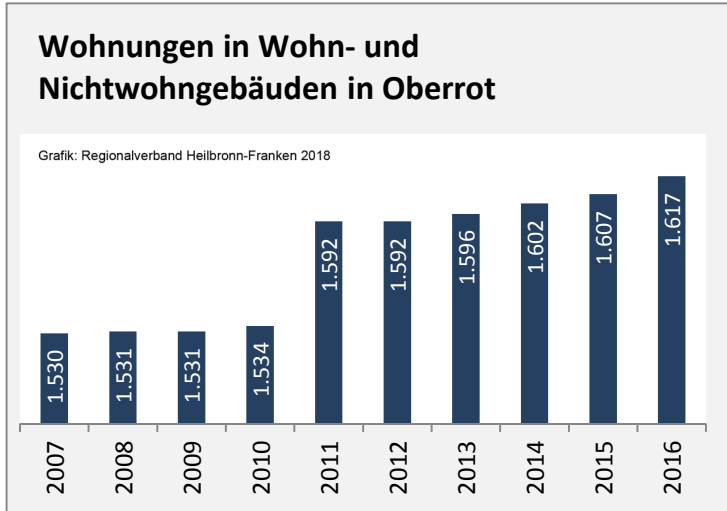

Oberrot - Wohnungsbestand und -entwicklung

Datengrundlage: Statistisches Landesamt Baden-Württemberg (ab 2011: Zensus 2011)

Abbildungen und Berechnungen: Regionalverband Heilbronn-Franken