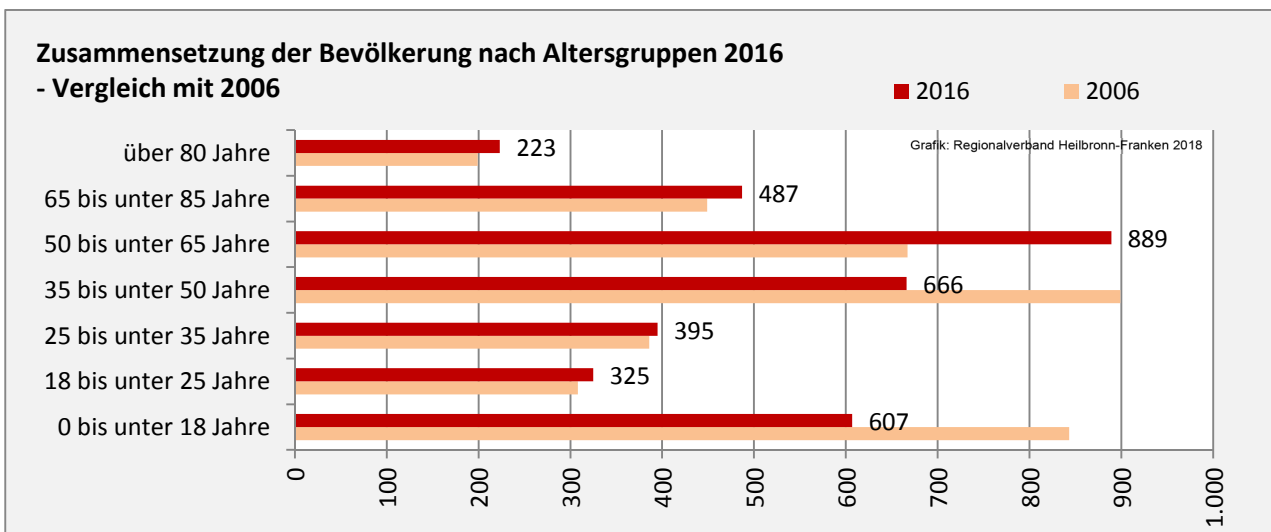

Oberrot - Bevölkerung