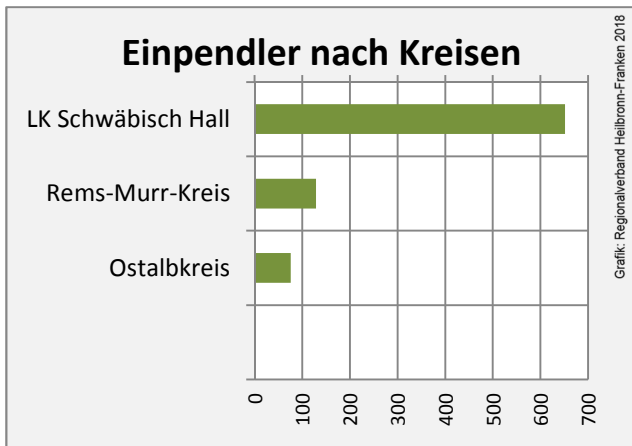

## Arbeitslosigkeit in Oberrot

■ unter 25 Jahren ■ über 55 Jahre

Datengrundlage: Statistik der Bundesagentur für Arbeit

Abbildungen und Berechnungen: Regionalverband Heilbronn-Franken

# Oberrot - Pendlerverflechtungen 2017

**Pendlersaldo: -7**

Datengrundlage: Statistik der Bundesagentur für Arbeit

Abbildungen: Regionalverband Heilbronn-Franken (keine Berücksichtigung von Werten unter 30)