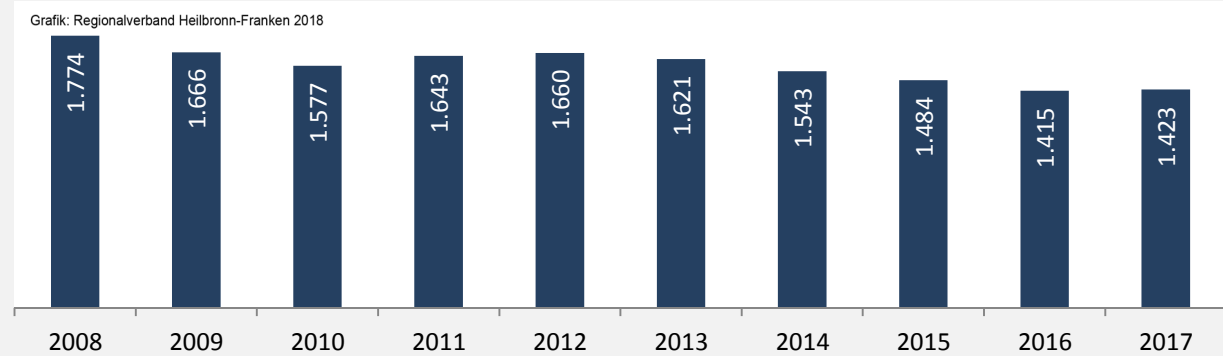

Oberrot - Beschäftigung

sozialvers. Beschäftigung (SvB) in Oberrot (2008 bis 2017)