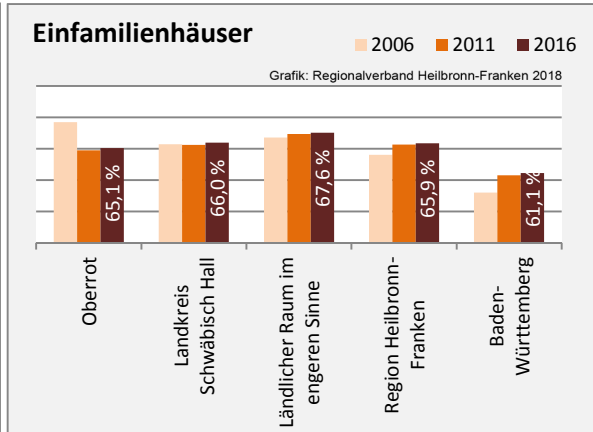

Oberrot - Wohnungsbestand und -entwicklung

Datengrundlage: Statistisches Landesamt Baden-Württemberg (ab 2011: Zensus 2011)

Abbildungen und Berechnungen: Regionalverband Heilbronn-Franken