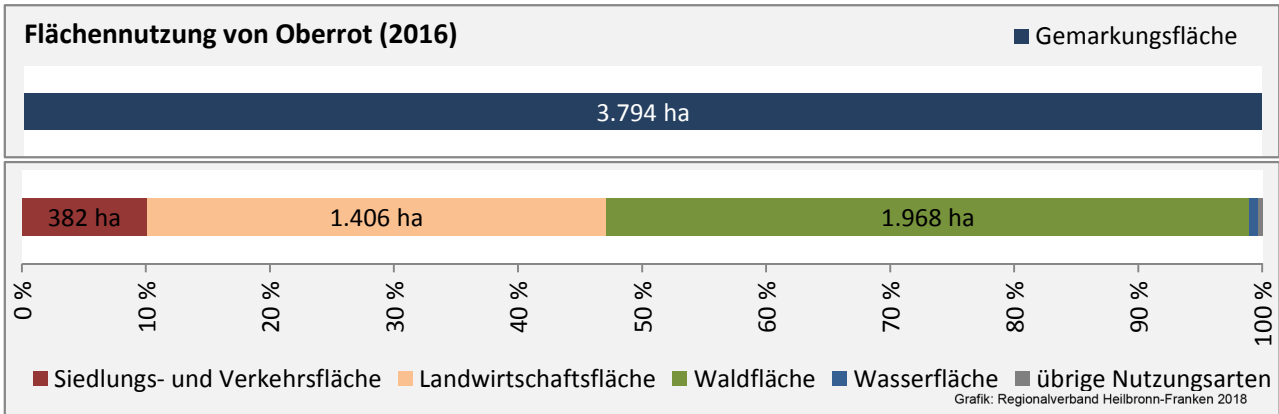

Oberrot - Flächenentwicklung

Datengrundlage: Landesamt für Statistik Baden-Württemberg

Abbildungen und Berechnungen: Regionalverband Heilbronn-Franken