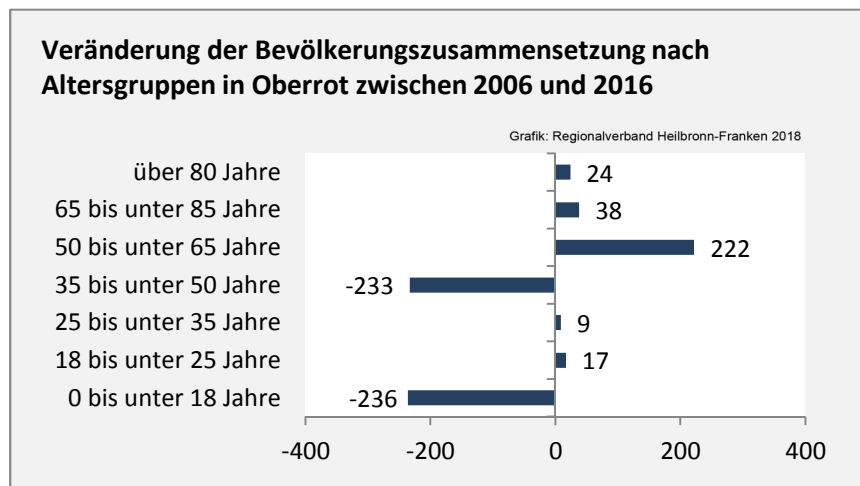

Oberrot - Bevölkerung