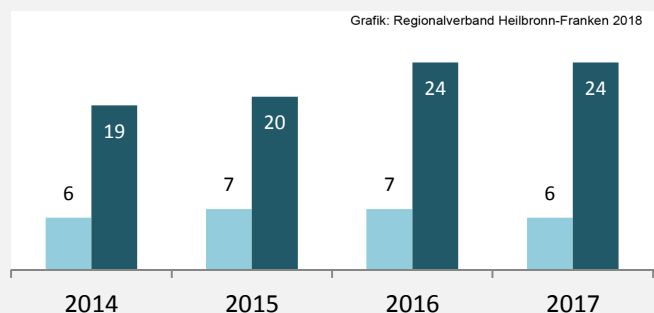

Arbeitslosigkeit in Oberrot

■ unter 25 Jahren ■ über 55 Jahre

Datengrundlage: Statistik der Bundesagentur für Arbeit

Abbildungen und Berechnungen: Regionalverband Heilbronn-Franken