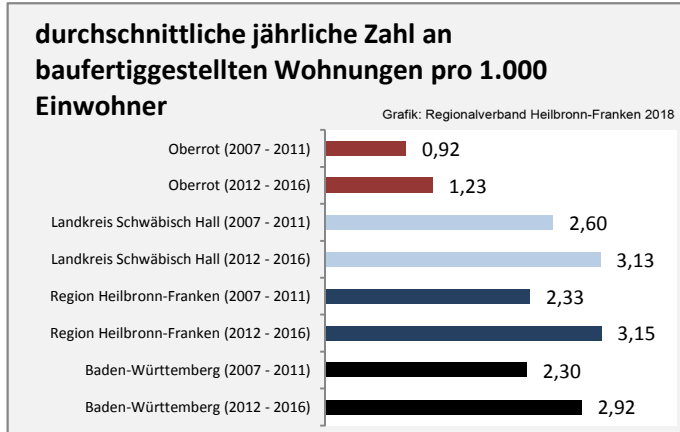

Oberrot - Wohnungsbestand und -entwicklung

Datengrundlage: Statistisches Landesamt Baden-Württemberg (ab 2011: Zensus 2011)

Abbildungen und Berechnungen: Regionalverband Heilbronn-Franken