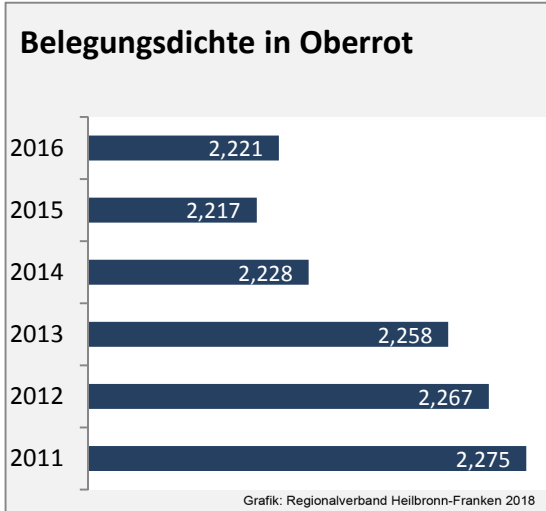

Oberrot - Wohnungsbestand und -entwicklung

Datengrundlage: Statistisches Landesamt Baden-Württemberg (ab 2011: Zensus 2011)

Abbildungen und Berechnungen: Regionalverband Heilbronn-Franken