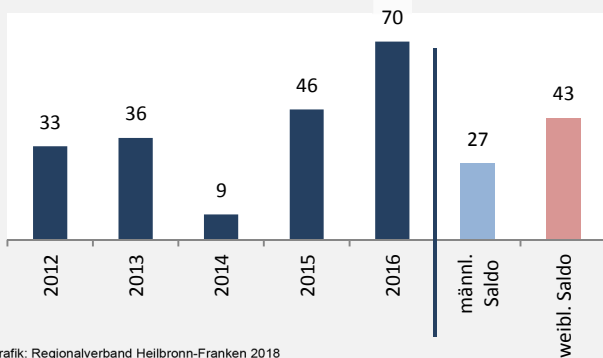

Wanderungssaldi Oberrot