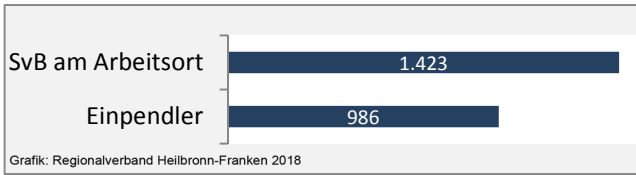

Oberrot - Pendlerverflechtungen 2017

Pendlersaldo: -7