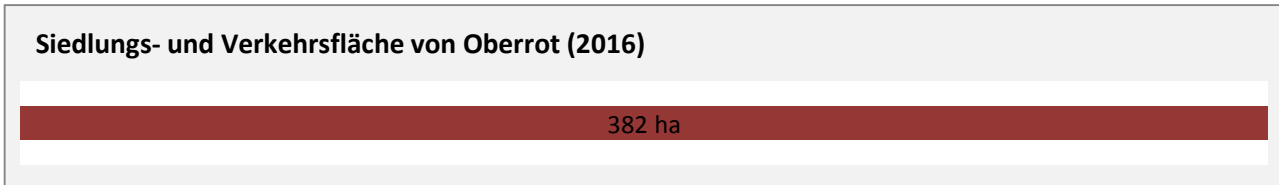

Oberrot - Flächenentwicklung

Datengrundlage: Landesamt für Statistik Baden-Württemberg

Abbildungen und Berechnungen: Regionalverband Heilbronn-Franken