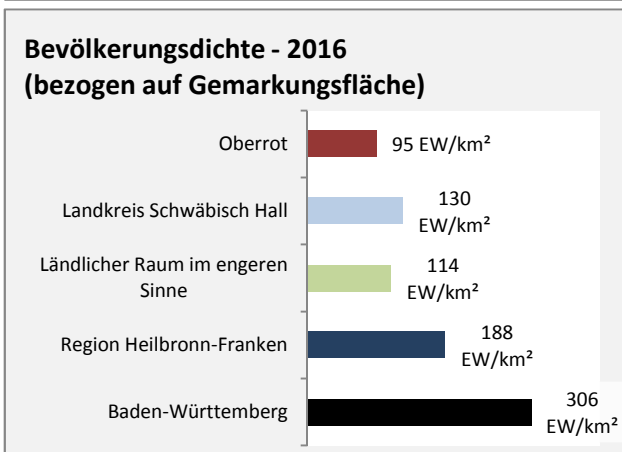

Oberrot - Flächenentwicklung

Datengrundlage: Landesamt für Statistik Baden-Württemberg

Abbildungen und Berechnungen: Regionalverband Heilbronn-Franken