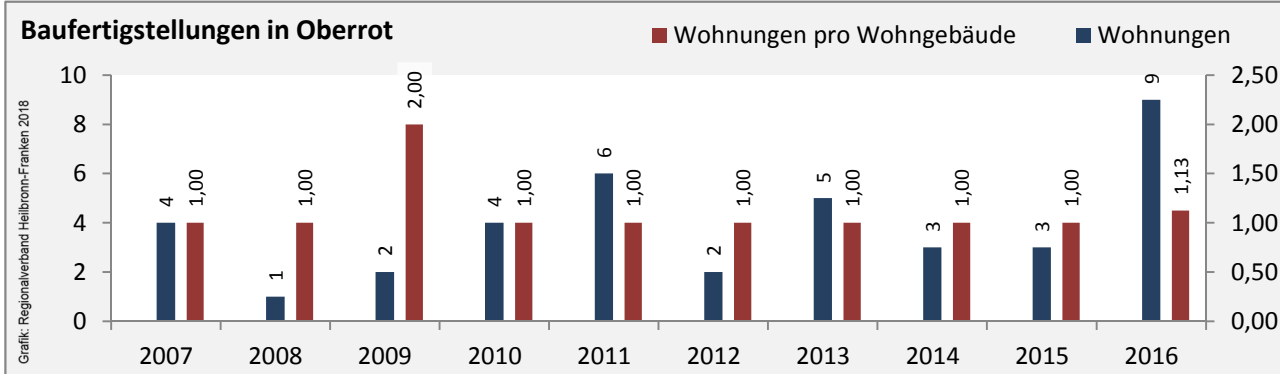

Oberrot - Wohnungsbestand und -entwicklung

Datengrundlage: Statistisches Landesamt Baden-Württemberg (ab 2011: Zensus 2011)

Abbildungen und Berechnungen: Regionalverband Heilbronn-Franken