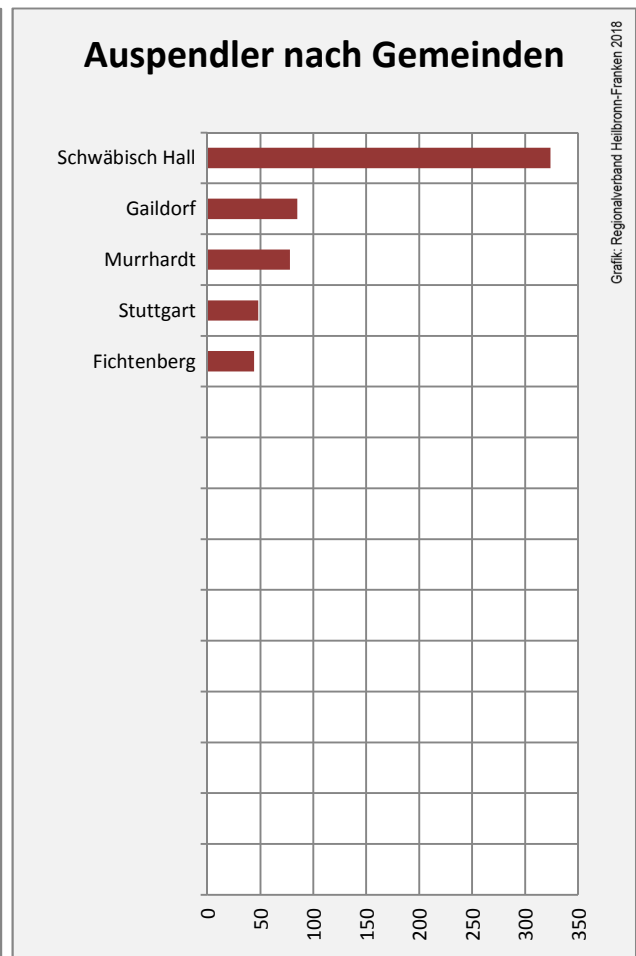

## Arbeitslosigkeit in Oberrot

■ unter 25 Jahren ■ über 55 Jahre

Datengrundlage: Statistik der Bundesagentur für Arbeit

Abbildungen und Berechnungen: Regionalverband Heilbronn-Franken

# Oberrot - Pendlerverflechtungen 2017

**Pendlersaldo: -7**

Datengrundlage: Statistik der Bundesagentur für Arbeit

Abbildungen: Regionalverband Heilbronn-Franken (keine Berücksichtigung von Werten unter 30)