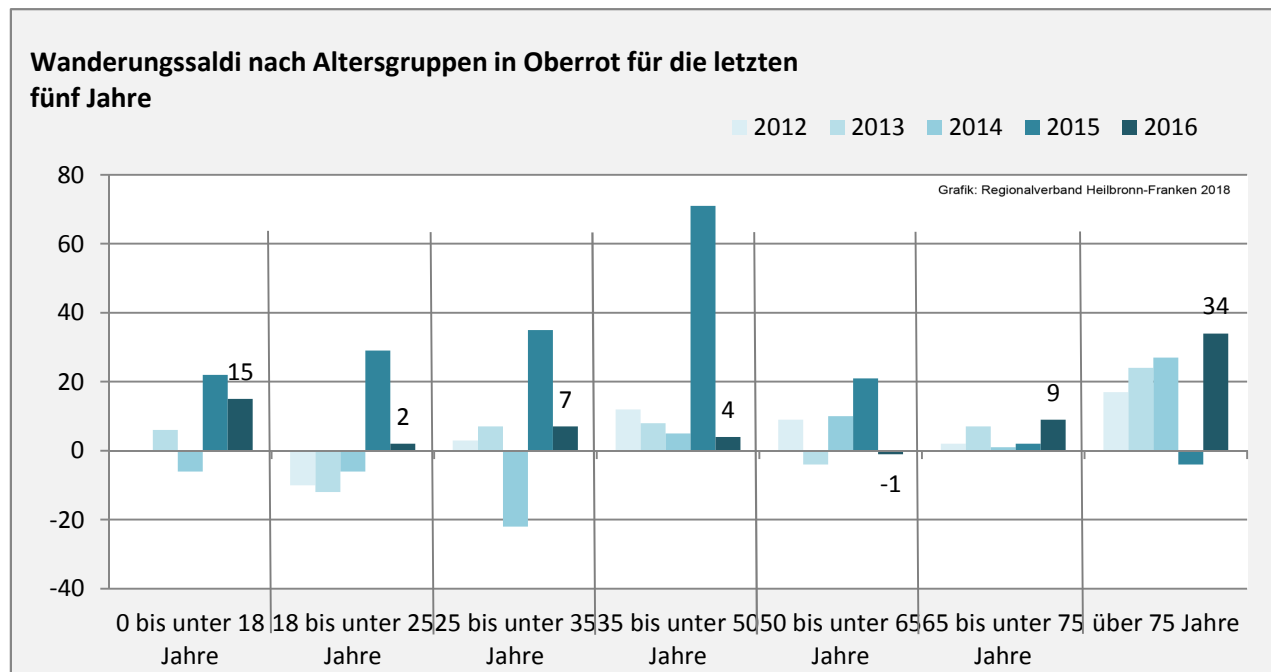

Oberrot - Bevölkerung