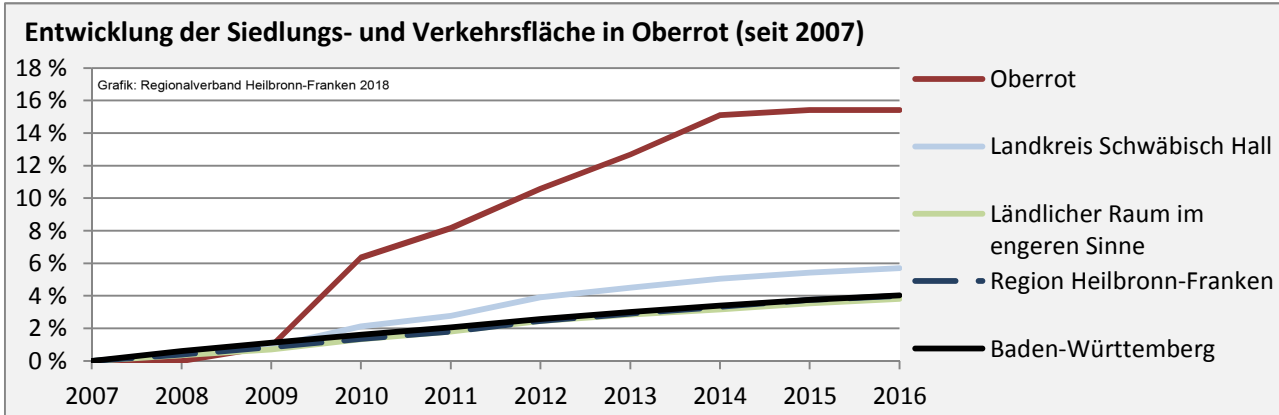

Oberrot - Flächenentwicklung

Datengrundlage: Landesamt für Statistik Baden-Württemberg

Abbildungen und Berechnungen: Regionalverband Heilbronn-Franken