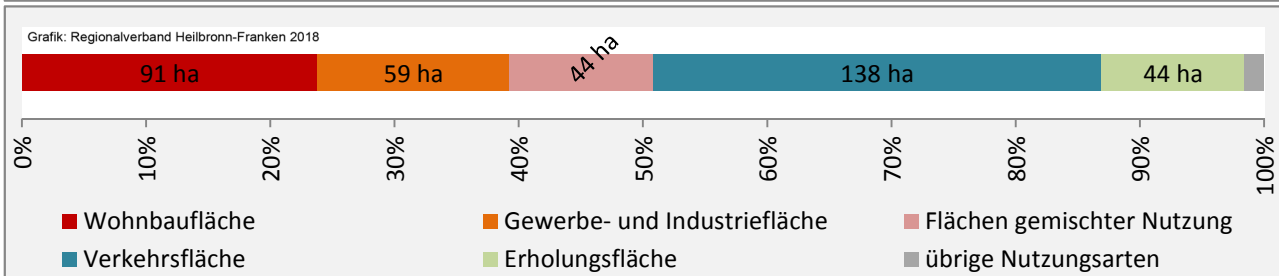

Oberrot - Flächenentwicklung

Datengrundlage: Landesamt für Statistik Baden-Württemberg

Abbildungen und Berechnungen: Regionalverband Heilbronn-Franken