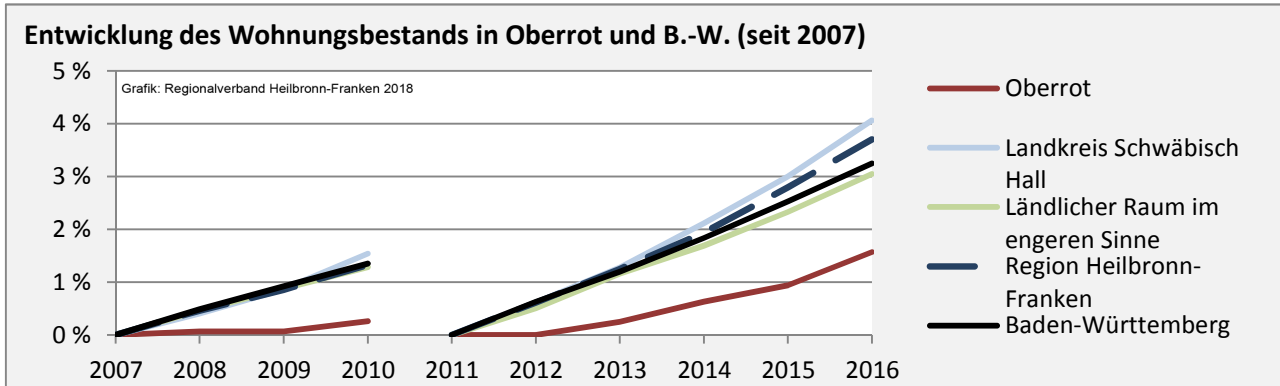

Oberrot - Wohnungsbestand und -entwicklung

Datengrundlage: Statistisches Landesamt Baden-Württemberg (ab 2011: Zensus 2011)

Abbildungen und Berechnungen: Regionalverband Heilbronn-Franken