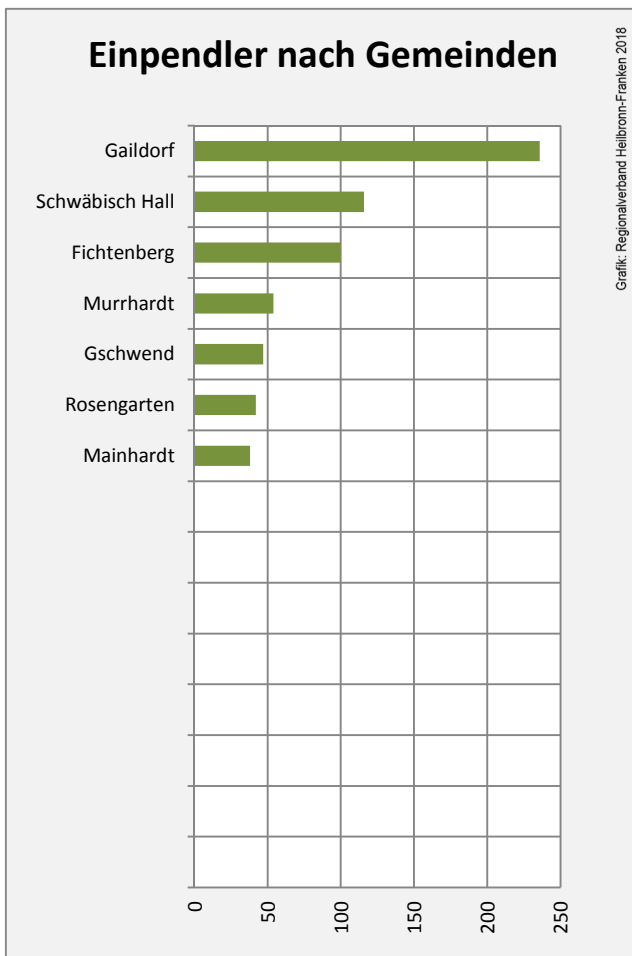

## Arbeitslosigkeit in Oberrot

■ unter 25 Jahren ■ über 55 Jahre

Datengrundlage: Statistik der Bundesagentur für Arbeit

Abbildungen und Berechnungen: Regionalverband Heilbronn-Franken

# Oberrot - Pendlerverflechtungen 2017

**Pendlersaldo: -7**

Datengrundlage: Statistik der Bundesagentur für Arbeit

Abbildungen: Regionalverband Heilbronn-Franken (keine Berücksichtigung von Werten unter 30)