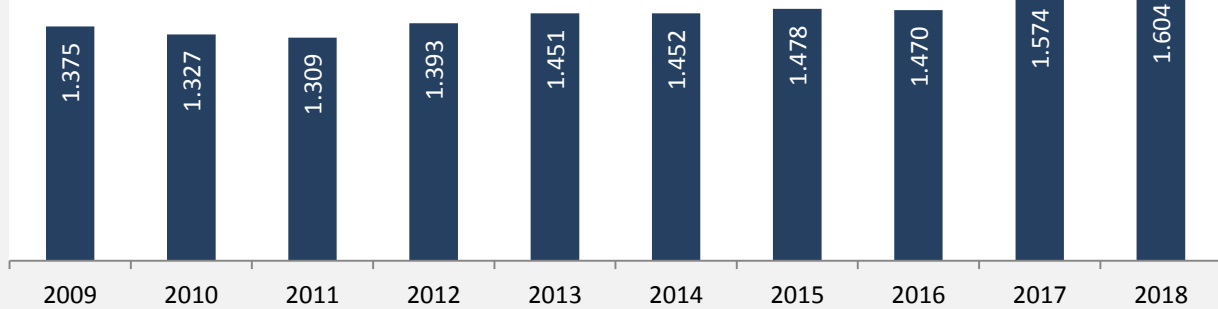

Kirchart - Beschäftigung

sozialvers. Beschäftigung (SvB) in Kirchart (2009 bis 2018)

Grafik: Regionalverband Heilbronn-Franken 2019