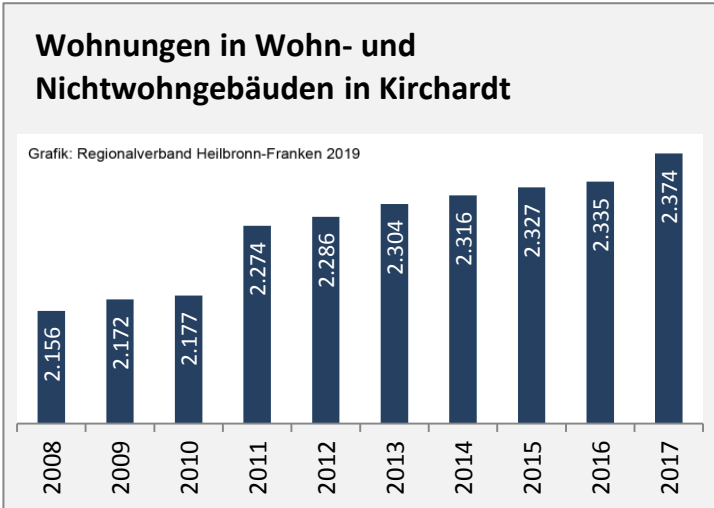

## Arbeitslosigkeit in Kirchart

■ unter 25 Jahren ■ über 55 Jahre

Grafik: Regionalverband Heilbronn-Franken 2019

Datengrundlage: Statistik der Bundesagentur für Arbeit

Abbildungen und Berechnungen: Regionalverband Heilbronn-Franken

# Kirchartd - Pendlerverflechtungen 2018

**Pendlersaldo: -910**

Datengrundlage: Statistik der Bundesagentur für Arbeit

Abbildungen: Regionalverband Heilbronn-Franken (keine Berücksichtigung von Werten unter 30)

# Kirchartd - Wohnungsbestand und -entwicklung

Datengrundlage: Statistisches Landesamt Baden-Württemberg (ab 2011: Zensus 2011)

Abbildungen und Berechnungen: Regionalverband Heilbronn-Franken