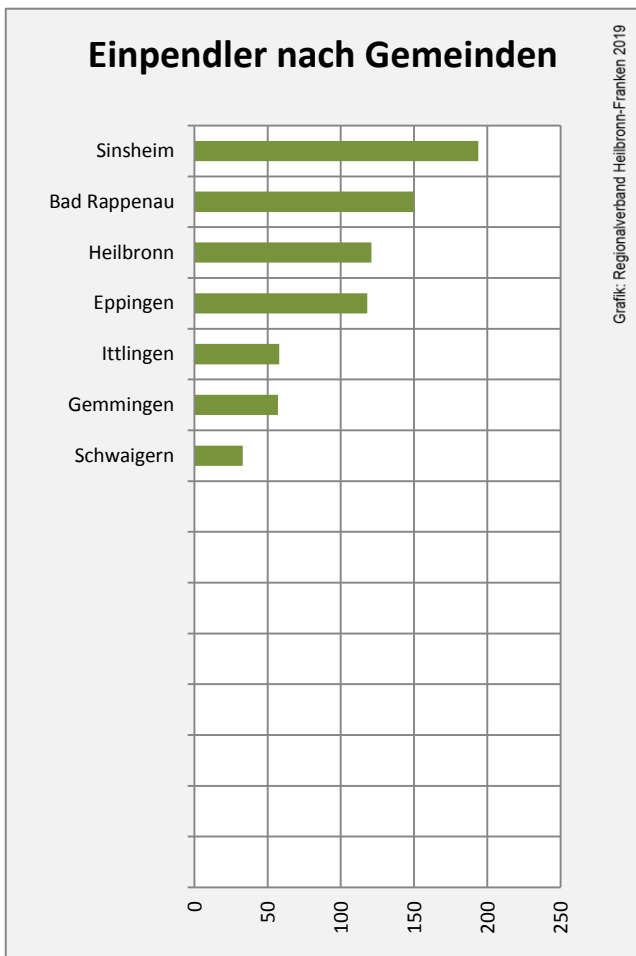

## Arbeitslosigkeit in Kirchart

Grafik: Regionalverband Heilbronn-Franken 2019

## Arbeitslosigkeit in Kirchart

■ unter 25 Jahren ■ über 55 Jahre

Grafik: Regionalverband Heilbronn-Franken 2019

Datengrundlage: Statistik der Bundesagentur für Arbeit

Abbildungen und Berechnungen: Regionalverband Heilbronn-Franken

# Kirchartd - Pendlerverflechtungen 2018

**Pendlersaldo: -910**

Datengrundlage: Statistik der Bundesagentur für Arbeit

Abbildungen: Regionalverband Heilbronn-Franken (keine Berücksichtigung von Werten unter 30)