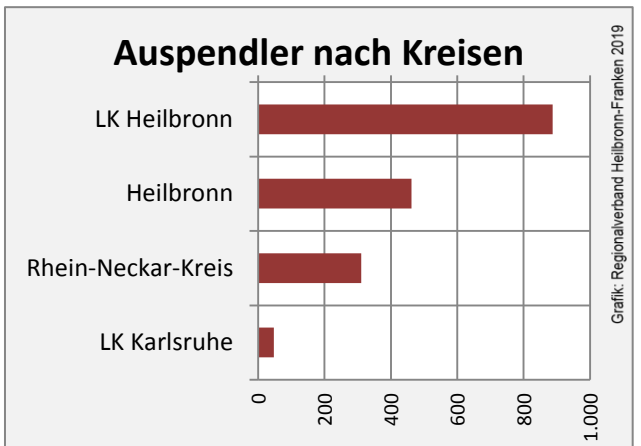

## Arbeitslosigkeit in Kirchart

Grafik: Regionalverband Heilbronn-Franken 2019

## Arbeitslosigkeit in Kirchart

■ unter 25 Jahren ■ über 55 Jahre

Grafik: Regionalverband Heilbronn-Franken 2019

Datengrundlage: Statistik der Bundesagentur für Arbeit

Abbildungen und Berechnungen: Regionalverband Heilbronn-Franken

# Kirchartd - Pendlerverflechtungen 2018

**Pendlersaldo: -910**

Datengrundlage: Statistik der Bundesagentur für Arbeit

Abbildungen: Regionalverband Heilbronn-Franken (keine Berücksichtigung von Werten unter 30)