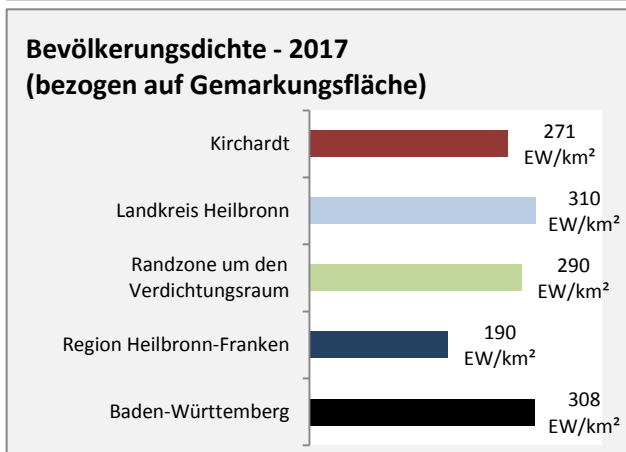

Kirchartd - Flächenentwicklung

Datengrundlage: Landesamt für Statistik Baden-Württemberg

Abbildungen und Berechnungen: Regionalverband Heilbronn-Franken