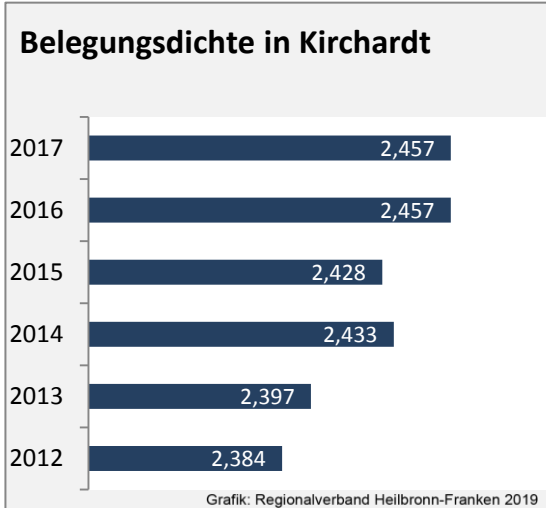

## Arbeitslosigkeit in Kirchart

■ unter 25 Jahren ■ über 55 Jahre

Grafik: Regionalverband Heilbronn-Franken 2019

Datengrundlage: Statistik der Bundesagentur für Arbeit

Abbildungen und Berechnungen: Regionalverband Heilbronn-Franken

# Kirchartd - Pendlerverflechtungen 2018

**Pendlersaldo: -910**

Datengrundlage: Statistik der Bundesagentur für Arbeit

Abbildungen: Regionalverband Heilbronn-Franken (keine Berücksichtigung von Werten unter 30)

# Kirchartd - Wohnungsbestand und -entwicklung

Datengrundlage: Statistisches Landesamt Baden-Württemberg (ab 2011: Zensus 2011)

Abbildungen und Berechnungen: Regionalverband Heilbronn-Franken