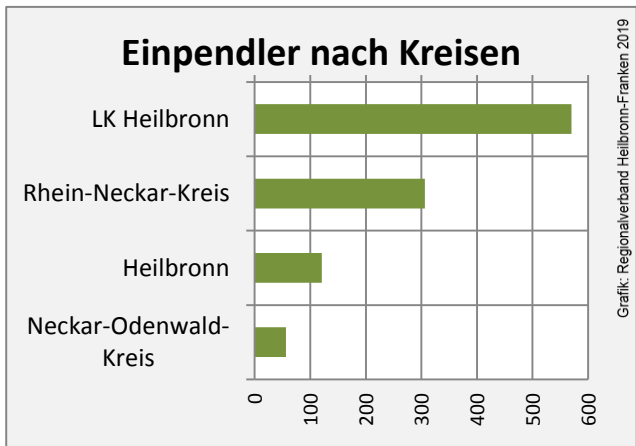

## Arbeitslosigkeit in Kirchart

Grafik: Regionalverband Heilbronn-Franken 2019

## Arbeitslosigkeit in Kirchart

■ unter 25 Jahren ■ über 55 Jahre

Grafik: Regionalverband Heilbronn-Franken 2019

Datengrundlage: Statistik der Bundesagentur für Arbeit

Abbildungen und Berechnungen: Regionalverband Heilbronn-Franken

# Kirchartd - Pendlerverflechtungen 2018

**Pendlersaldo: -910**

Datengrundlage: Statistik der Bundesagentur für Arbeit

Abbildungen: Regionalverband Heilbronn-Franken (keine Berücksichtigung von Werten unter 30)