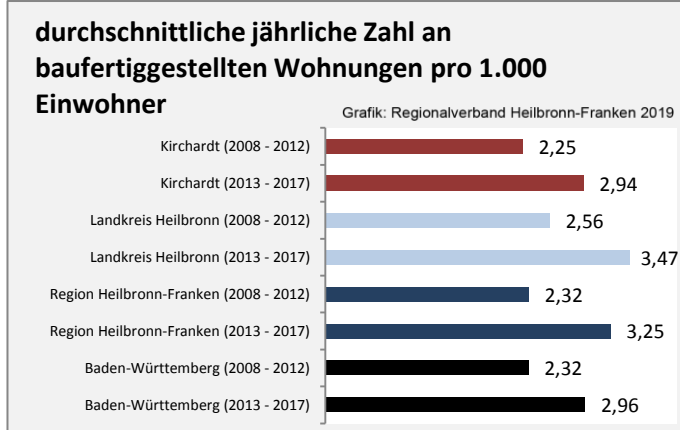

Kirchartd - Wohnungsbestand und -entwicklung

Datengrundlage: Statistisches Landesamt Baden-Württemberg (ab 2011: Zensus 2011)

Abbildungen und Berechnungen: Regionalverband Heilbronn-Franken