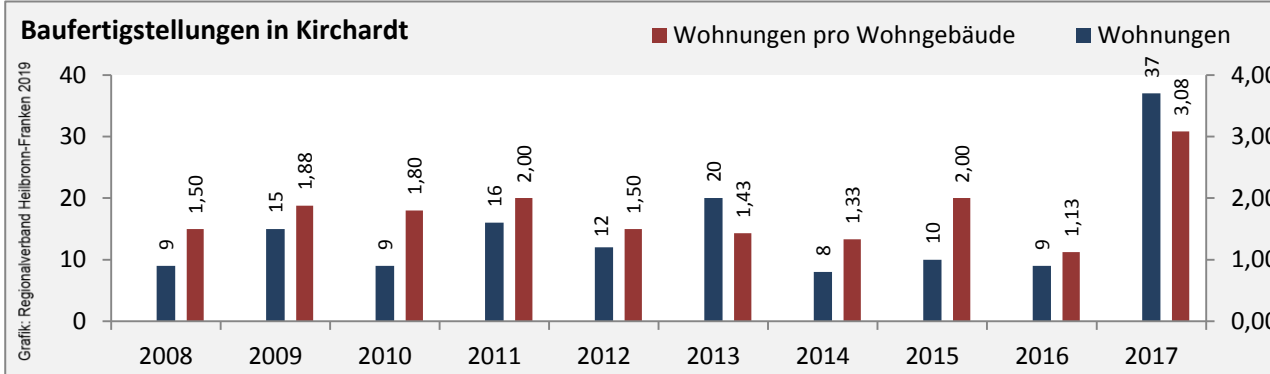

## Arbeitslosigkeit in Kirchart

■ unter 25 Jahren ■ über 55 Jahre

Grafik: Regionalverband Heilbronn-Franken 2019

Datengrundlage: Statistik der Bundesagentur für Arbeit

Abbildungen und Berechnungen: Regionalverband Heilbronn-Franken

# Kirchartd - Pendlerverflechtungen 2018

**Pendlersaldo: -910**

Datengrundlage: Statistik der Bundesagentur für Arbeit

Abbildungen: Regionalverband Heilbronn-Franken (keine Berücksichtigung von Werten unter 30)

# Kirchartd - Wohnungsbestand und -entwicklung

Datengrundlage: Statistisches Landesamt Baden-Württemberg (ab 2011: Zensus 2011)

Abbildungen und Berechnungen: Regionalverband Heilbronn-Franken