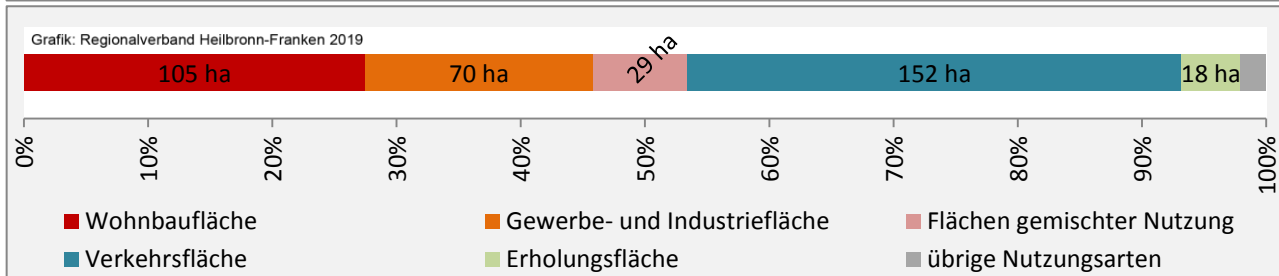

Kirchartd - Flächenentwicklung

Datengrundlage: Landesamt für Statistik Baden-Württemberg

Abbildungen und Berechnungen: Regionalverband Heilbronn-Franken