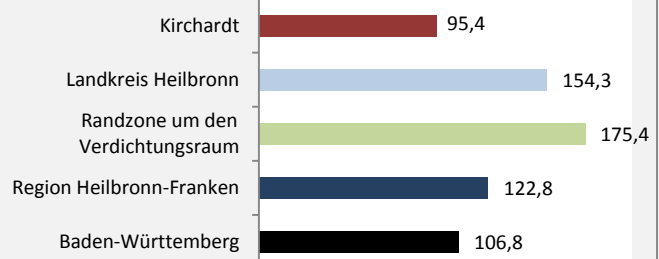

Kirchart - Beschäftigung

sozialvers. Beschäftigung (SvB) in Kirchart (2009 bis 2018)

Grafik: Regionalverband Heilbronn-Franken 2019

prozentuale Entwicklung der SvB in Kirchart (seit 2009)

Grafik: Regionalverband Heilbronn-Franken 2019

■ produzierendes Gewerbe ■ Dienstleistungen

Grafik: Regionalverband Heilbronn-Franken 2019

5-Jahres-Wertung (2013 bis 2018):

Beschäftigungsgewinne / -verluste pro 1.000 Beschäftigte

Grafik: Regionalverband Heilbronn-Franken 2019

Arbeitslosigkeit in Kirchart

Grafik: Regionalverband Heilbronn-Franken 2019

Arbeitslosigkeit in Kirchart

■ unter 25 Jahren ■ über 55 Jahre

Grafik: Regionalverband Heilbronn-Franken 2019

Datengrundlage: Statistik der Bundesagentur für Arbeit

Abbildungen und Berechnungen: Regionalverband Heilbronn-Franken