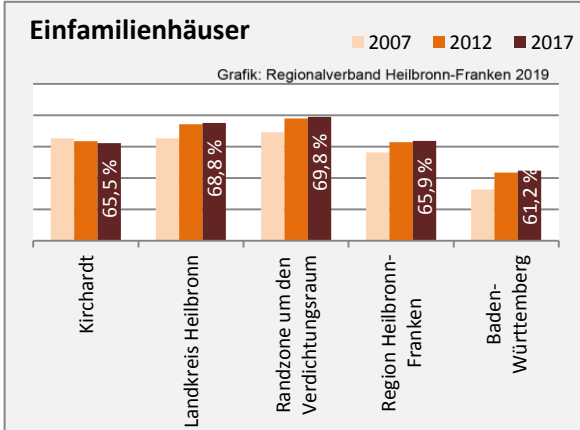

## Arbeitslosigkeit in Kirchart

■ unter 25 Jahren ■ über 55 Jahre

Grafik: Regionalverband Heilbronn-Franken 2019

Datengrundlage: Statistik der Bundesagentur für Arbeit

Abbildungen und Berechnungen: Regionalverband Heilbronn-Franken

# Kirchartd - Pendlerverflechtungen 2018

**Pendlersaldo: -910**

Datengrundlage: Statistik der Bundesagentur für Arbeit

Abbildungen: Regionalverband Heilbronn-Franken (keine Berücksichtigung von Werten unter 30)

# Kirchartd - Wohnungsbestand und -entwicklung

Datengrundlage: Statistisches Landesamt Baden-Württemberg (ab 2011: Zensus 2011)

Abbildungen und Berechnungen: Regionalverband Heilbronn-Franken