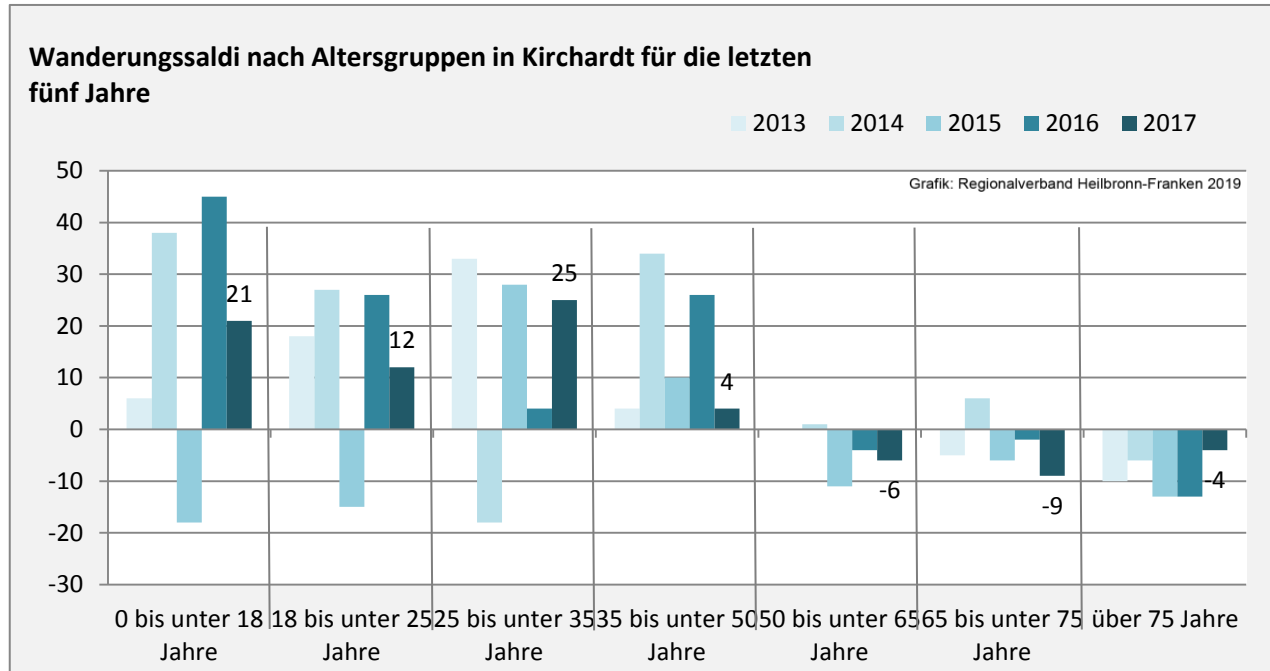

Kirchartd - Bevölkerung