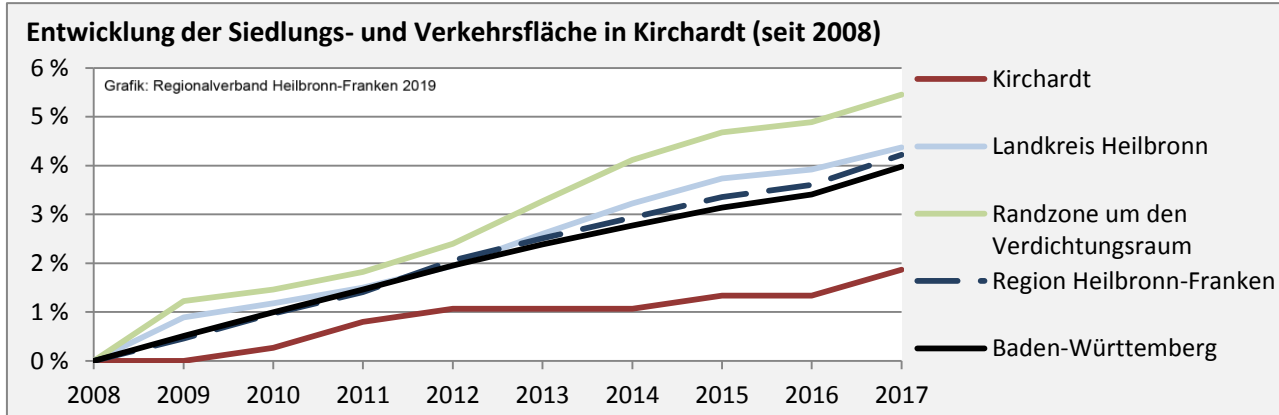

Kirchartd - Flächenentwicklung

Datengrundlage: Landesamt für Statistik Baden-Württemberg

Abbildungen und Berechnungen: Regionalverband Heilbronn-Franken