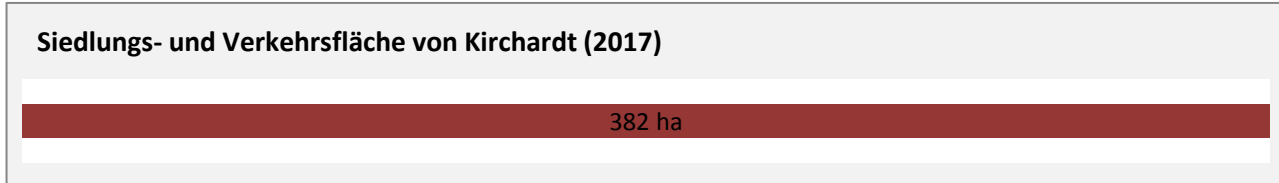

Kirchartd - Flächenentwicklung

Datengrundlage: Landesamt für Statistik Baden-Württemberg

Abbildungen und Berechnungen: Regionalverband Heilbronn-Franken