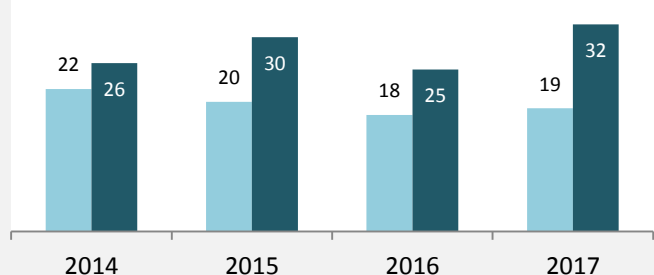

## 5-Jahres-Wertung (2013 bis 2018):

Beschäftigungsgewinne / -verluste pro 1.000 Beschäftigte

Grafik: Regionalverband Heilbronn-Franken 2019

## Arbeitslosigkeit in Kirchart

Grafik: Regionalverband Heilbronn-Franken 2019

## Arbeitslosigkeit in Kirchart

■ unter 25 Jahren ■ über 55 Jahre

Grafik: Regionalverband Heilbronn-Franken 2019

Datengrundlage: Statistik der Bundesagentur für Arbeit

Abbildungen und Berechnungen: Regionalverband Heilbronn-Franken