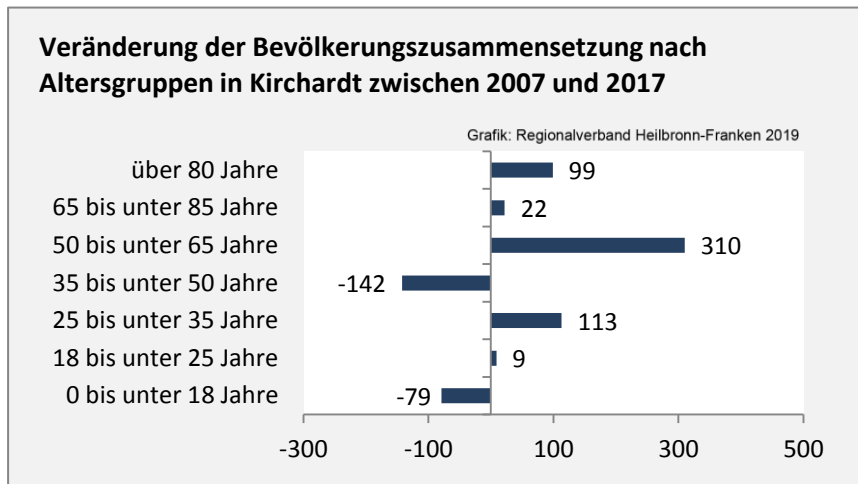

Kirchartd - Bevölkerung