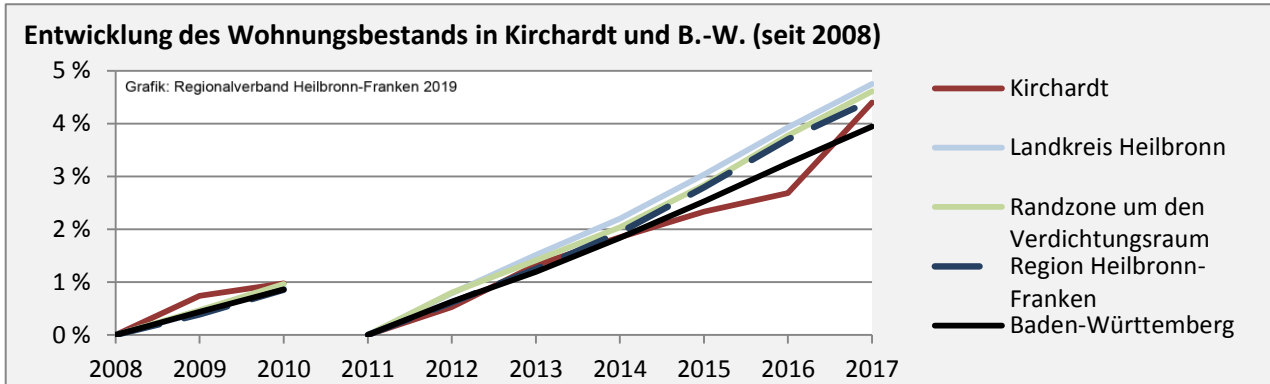

Kirchartd - Wohnungsbestand und -entwicklung

Datengrundlage: Statistisches Landesamt Baden-Württemberg (ab 2011: Zensus 2011)

Abbildungen und Berechnungen: Regionalverband Heilbronn-Franken