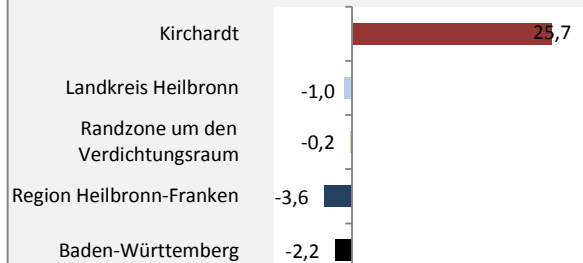

## Bevölkerungsstand in Kirchartd (2008 bis 2017)

Grafik: Regionalverband Heilbronn-Franken 2019

## Bevölkerungsentwicklung in Kirchartd (seit 2008)

Grafik: Regionalverband Heilbronn-Franken 2019

Geburten und Sterbefälle in Kirchartd

## 5-Jahres-Wertung (2013 - 2017): natürliche Bevölkerungsentwicklung pro 1.000 Einwohner

Grafik: Regionalverband Heilbronn-Franken 2019