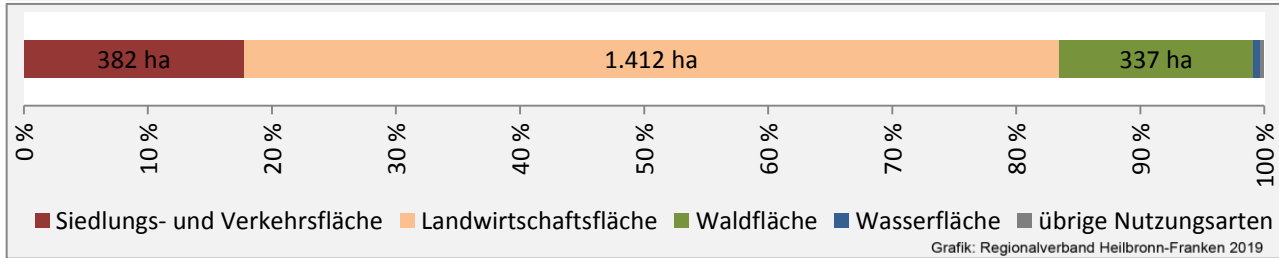

Kirchartd - Flächenentwicklung

Datengrundlage: Landesamt für Statistik Baden-Württemberg

Abbildungen und Berechnungen: Regionalverband Heilbronn-Franken