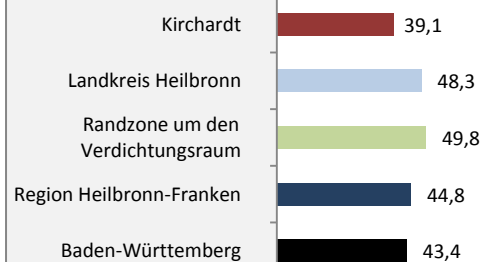

5-Jahres-Wertung (2013 - 2017): Wanderungsgewinne bzw. -verluste pro 1.000 Einwohner

Datengrundlage: Landesamt für Statistik Baden-Württemberg

Abbildungen und Berechnungen: Regionalverband Heilbronn-Franken