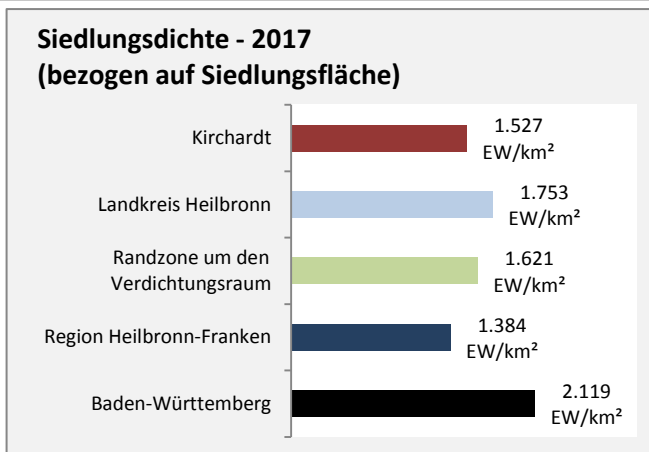

Kirchartd - Flächenentwicklung

Datengrundlage: Landesamt für Statistik Baden-Württemberg

Abbildungen und Berechnungen: Regionalverband Heilbronn-Franken