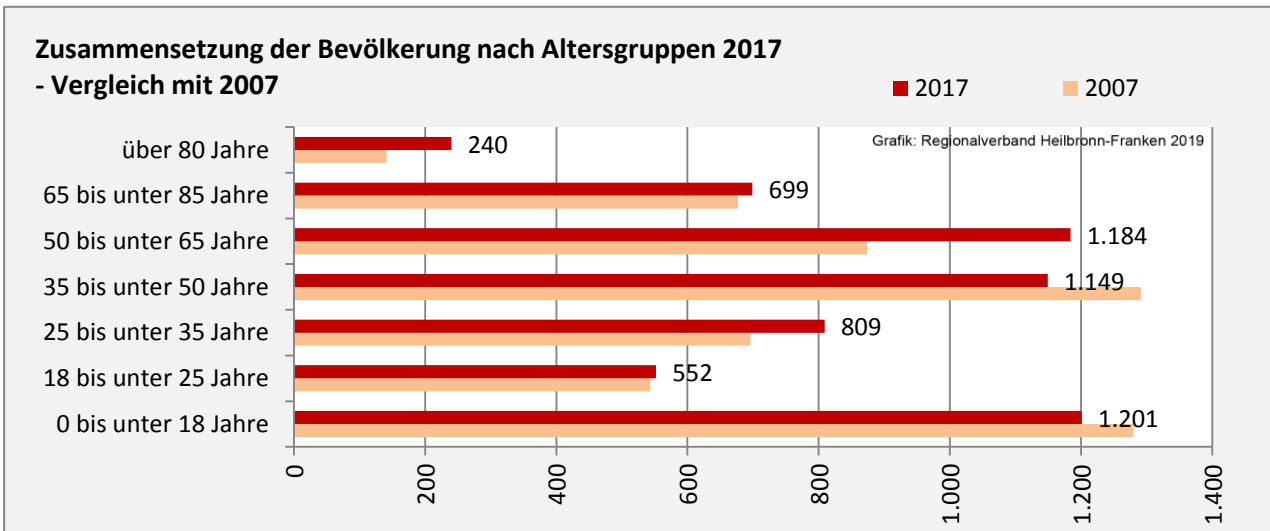

Kirchartd - Bevölkerung