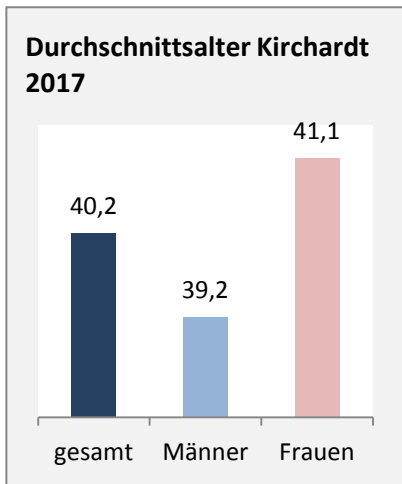

Kirchartd - Bevölkerung