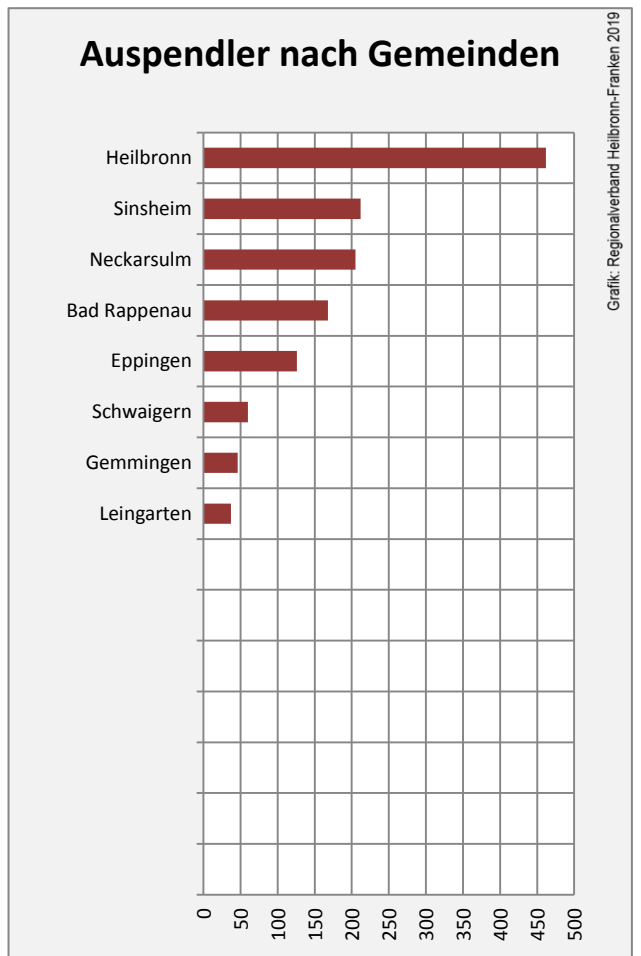

## Arbeitslosigkeit in Kirchart

Grafik: Regionalverband Heilbronn-Franken 2019

## Arbeitslosigkeit in Kirchart

■ unter 25 Jahren ■ über 55 Jahre

Grafik: Regionalverband Heilbronn-Franken 2019

Datengrundlage: Statistik der Bundesagentur für Arbeit

Abbildungen und Berechnungen: Regionalverband Heilbronn-Franken

# Kirchartd - Pendlerverflechtungen 2018

**Pendlersaldo: -910**

Datengrundlage: Statistik der Bundesagentur für Arbeit

Abbildungen: Regionalverband Heilbronn-Franken (keine Berücksichtigung von Werten unter 30)