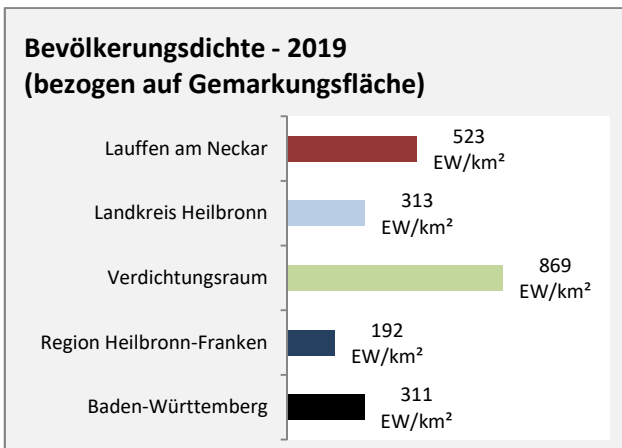

Lauffen am Neckar - Flächenentwicklung

Datengrundlage: Landesamt für Statistik Baden-Württemberg

Abbildungen und Berechnungen: Regionalverband Heilbronn-Franken