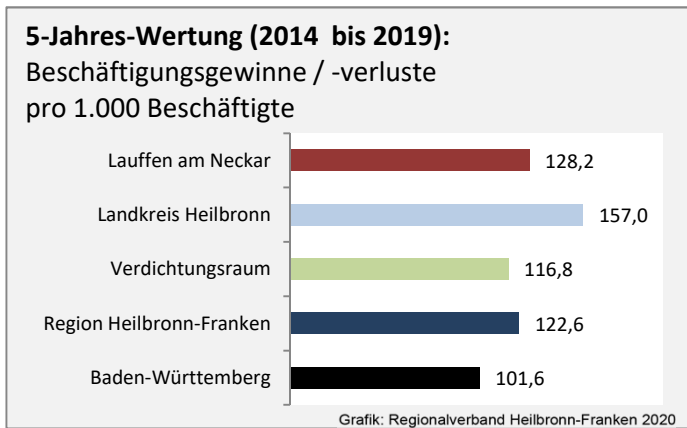

Lauffen am Neckar - Beschäftigung

Datengrundlage: Statistik der Bundesagentur für Arbeit
Abbildungen und Berechnungen: Regionalverband Heilbronn-Franken