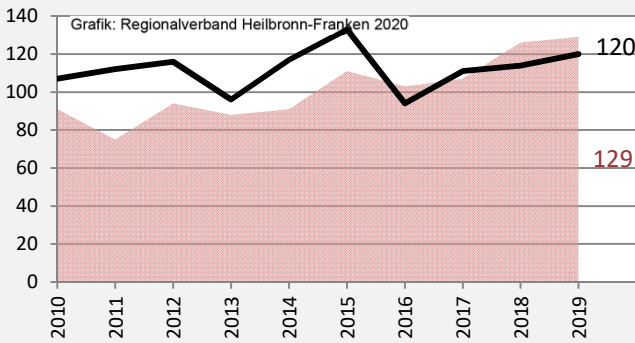

# Lauffen am Neckar - Bevölkerung

## Bevölkerungsstand in Lauffen am Neckar (2010 bis 2019)

Grafik: Regionalverband Heilbronn-Franken 2020

## Bevölkerungsentwicklung in Lauffen am Neckar (seit 2010)

Grafik: Regionalverband Heilbronn-Franken 2020

Geburten und Sterbefälle in Lauffen am Neckar

Grafik: Regionalverband Heilbronn-Franken 2020

## 5-Jahres-Wertung (2015 - 2019): natürliche Bevölkerungsentwicklung pro 1.000 Einwohner

Grafik: Regionalverband Heilbronn-Franken 2020