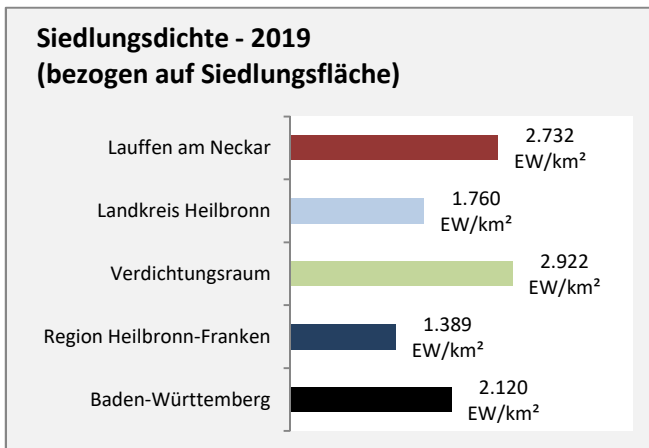

Lauffen am Neckar - Flächenentwicklung

Datengrundlage: Landesamt für Statistik Baden-Württemberg

Abbildungen und Berechnungen: Regionalverband Heilbronn-Franken