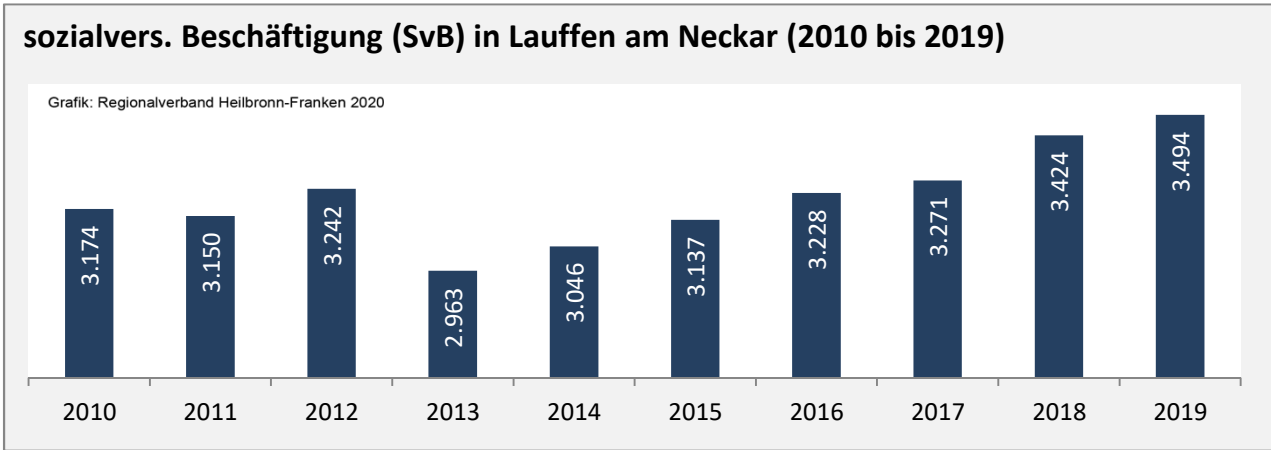

Lauffen am Neckar - Beschäftigung

Datengrundlage: Statistik der Bundesagentur für Arbeit
Abbildungen und Berechnungen: Regionalverband Heilbronn-Franken