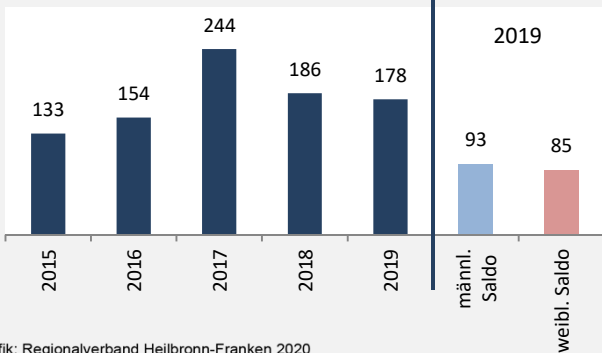

Wanderungssaldi Lauffen am Neckar

Grafik: Regionalverband Heilbronn-Franken 2020