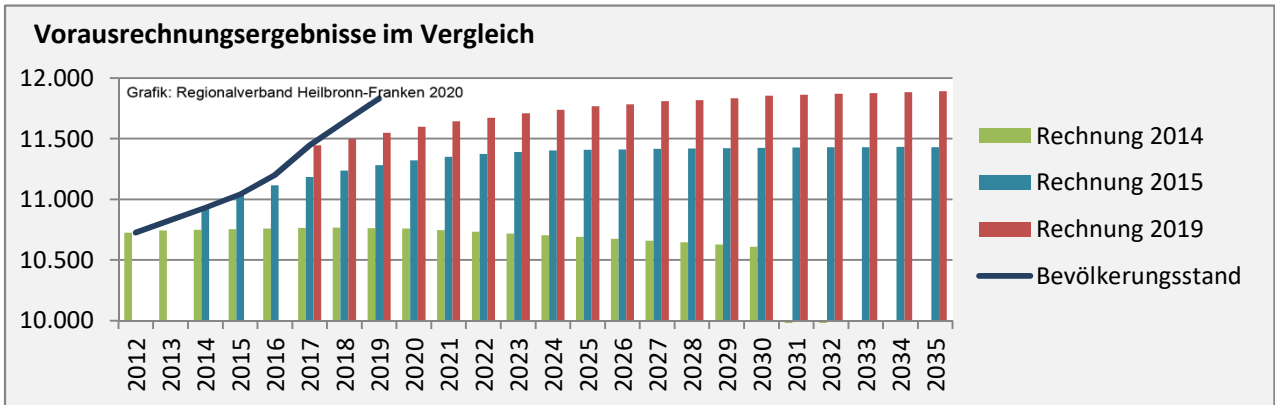

Lauffen am Neckar - Bevölkerung