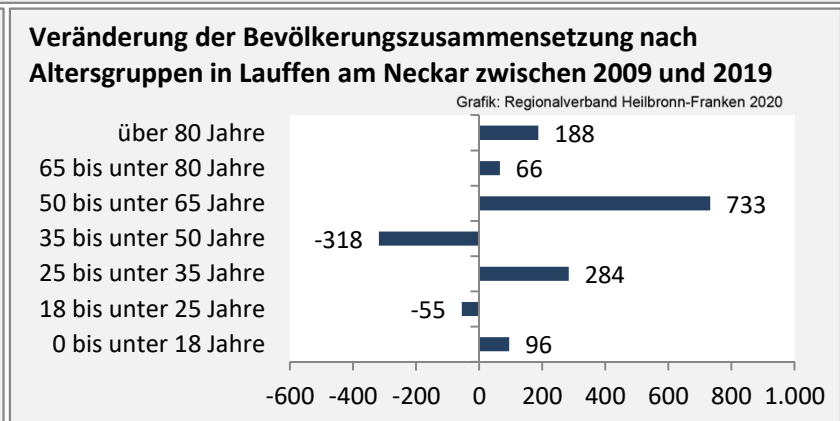

Lauffen am Neckar - Bevölkerung