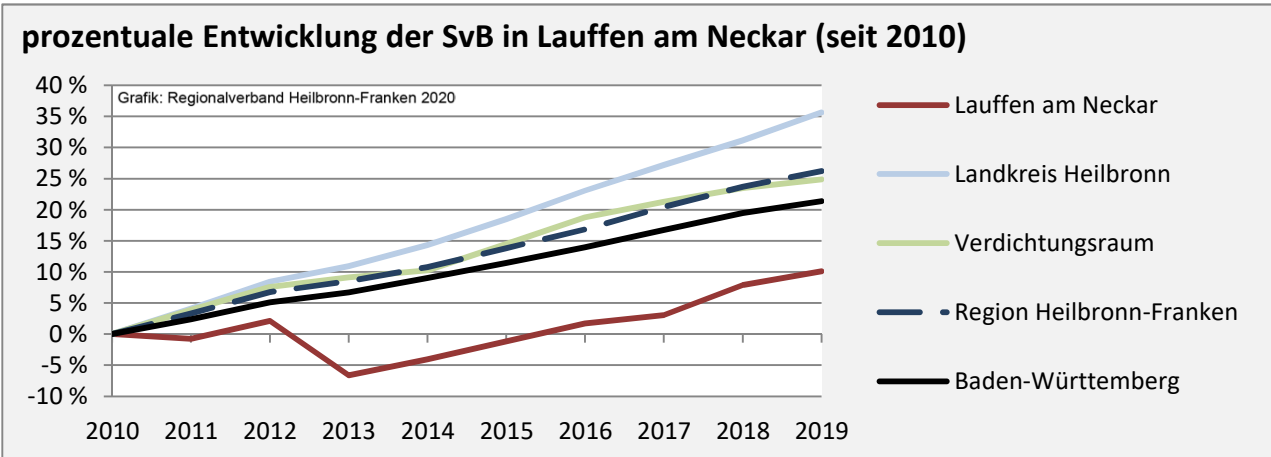

Lauffen am Neckar - Beschäftigung

Datengrundlage: Statistik der Bundesagentur für Arbeit
Abbildungen und Berechnungen: Regionalverband Heilbronn-Franken