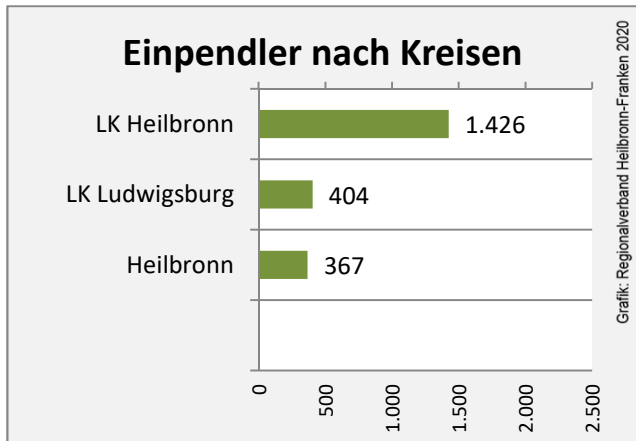

# Lauffen am Neckar - Bevölkerung

# Lauffen am Neckar - Beschäftigung

Datengrundlage: Statistik der Bundesagentur für Arbeit  
 Abbildungen und Berechnungen: Regionalverband Heilbronn-Franken

# Lauffen am Neckar - Pendlerverflechtungen 2019

**Pendlersaldo: -1568**

Datengrundlage: Statistik der Bundesagentur für Arbeit

Abbildungen: Regionalverband Heilbronn-Franken (keine Berücksichtigung von Werten unter 30)