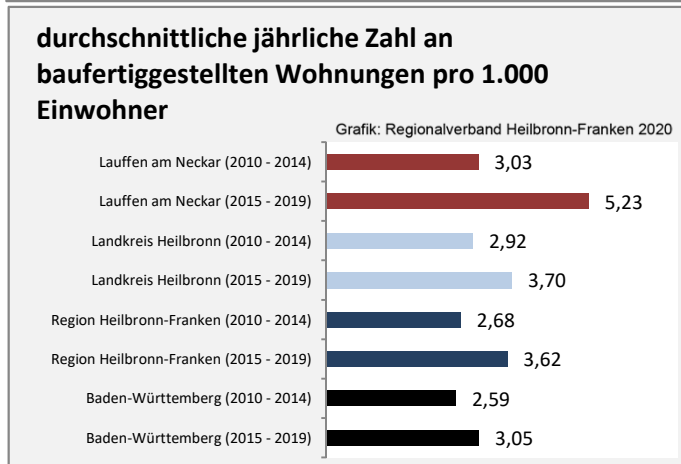

Lauffen am Neckar - Wohnungsbestand und -entwicklung

Datengrundlage: Statistisches Landesamt Baden-Württemberg (ab 2011: Zensus 2011)

Abbildungen und Berechnungen: Regionalverband Heilbronn-Franken