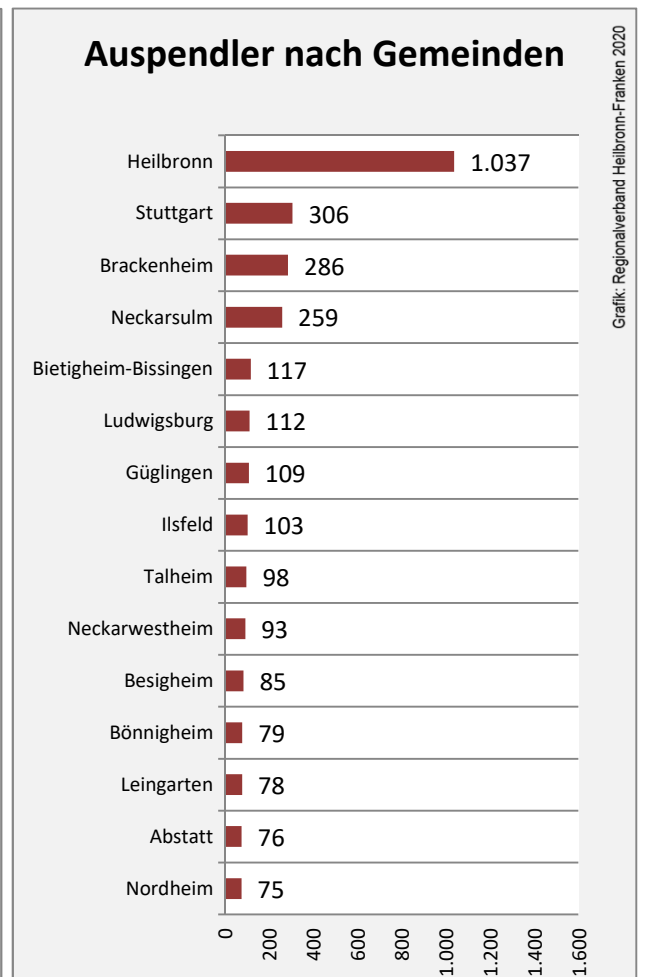

# Lauffen am Neckar - Bevölkerung

# Lauffen am Neckar - Beschäftigung

Datengrundlage: Statistik der Bundesagentur für Arbeit  
 Abbildungen und Berechnungen: Regionalverband Heilbronn-Franken

# Lauffen am Neckar - Pendlerverflechtungen 2019

**Pendlersaldo: -1568**

Datengrundlage: Statistik der Bundesagentur für Arbeit

Abbildungen: Regionalverband Heilbronn-Franken (keine Berücksichtigung von Werten unter 30)