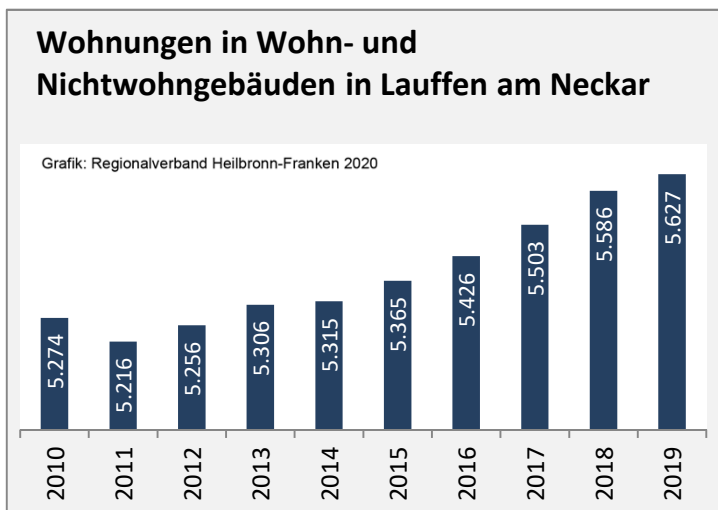

Lauffen am Neckar - Wohnungsbestand und -entwicklung

Datengrundlage: Statistisches Landesamt Baden-Württemberg (ab 2011: Zensus 2011)

Abbildungen und Berechnungen: Regionalverband Heilbronn-Franken