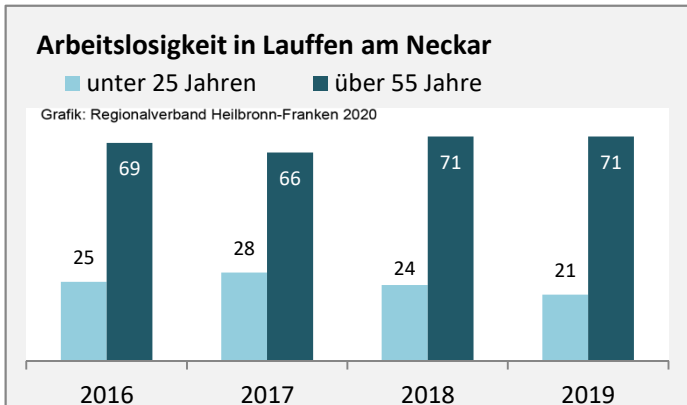

Lauffen am Neckar - Beschäftigung

Datengrundlage: Statistik der Bundesagentur für Arbeit
Abbildungen und Berechnungen: Regionalverband Heilbronn-Franken