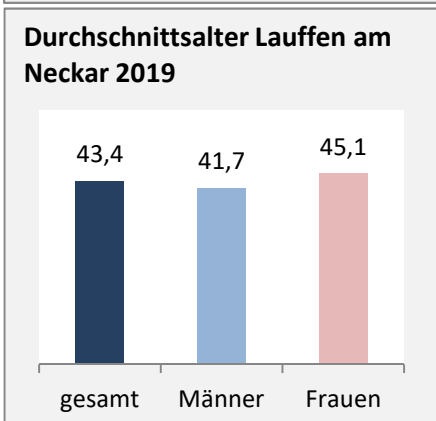

Lauffen am Neckar - Bevölkerung