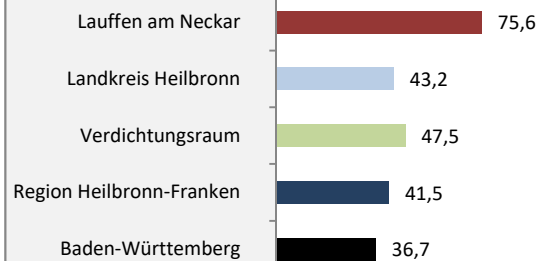

5-Jahres-Wertung (2015 - 2019): Wanderungsgewinne bzw. -verluste pro 1.000 Einwohner

Datengrundlage: Landesamt für Statistik Baden-Württemberg

Abbildungen und Berechnungen: Regionalverband Heilbronn-Franken