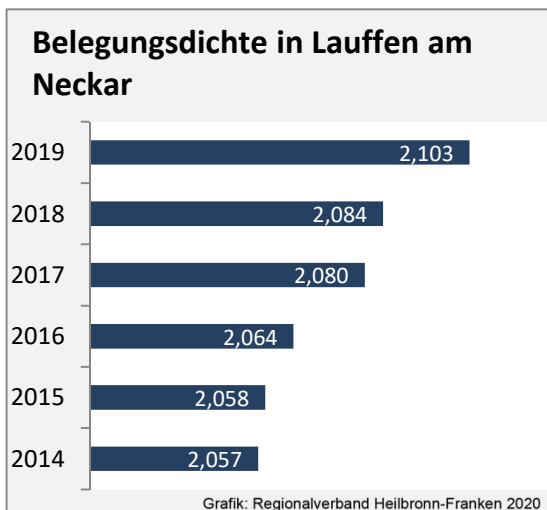

Lauffen am Neckar - Wohnungsbestand und -entwicklung

Datengrundlage: Statistisches Landesamt Baden-Württemberg (ab 2011: Zensus 2011)

Abbildungen und Berechnungen: Regionalverband Heilbronn-Franken