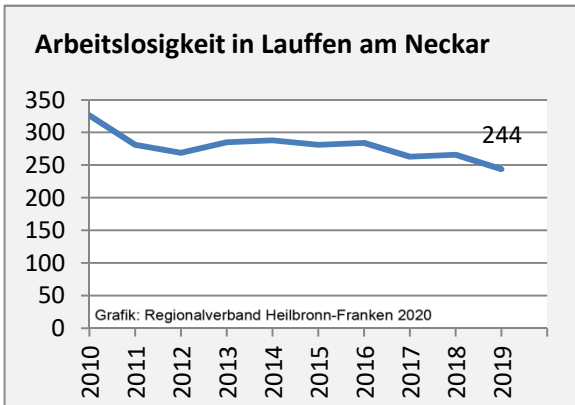

Lauffen am Neckar - Beschäftigung

Datengrundlage: Statistik der Bundesagentur für Arbeit
Abbildungen und Berechnungen: Regionalverband Heilbronn-Franken