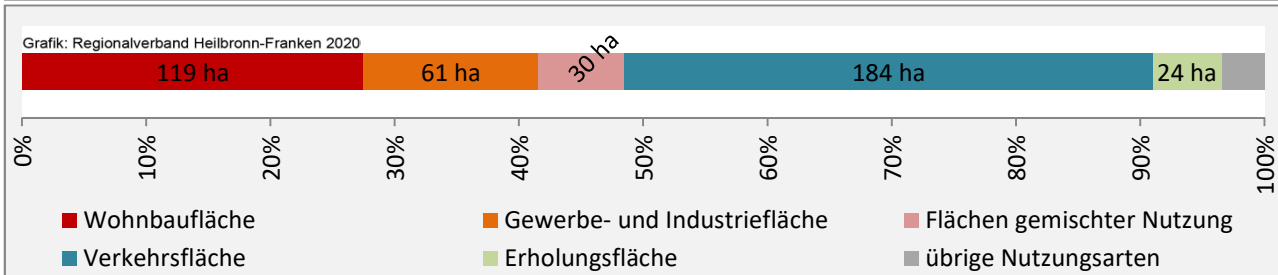

Lauffen am Neckar - Flächenentwicklung

Datengrundlage: Landesamt für Statistik Baden-Württemberg

Abbildungen und Berechnungen: Regionalverband Heilbronn-Franken