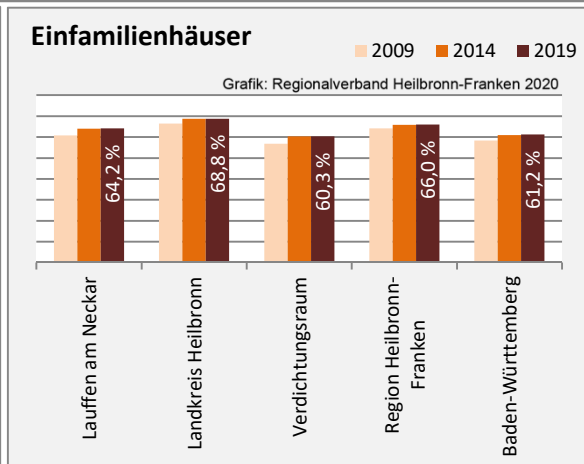

Lauffen am Neckar - Wohnungsbestand und -entwicklung

Datengrundlage: Statistisches Landesamt Baden-Württemberg (ab 2011: Zensus 2011)

Abbildungen und Berechnungen: Regionalverband Heilbronn-Franken