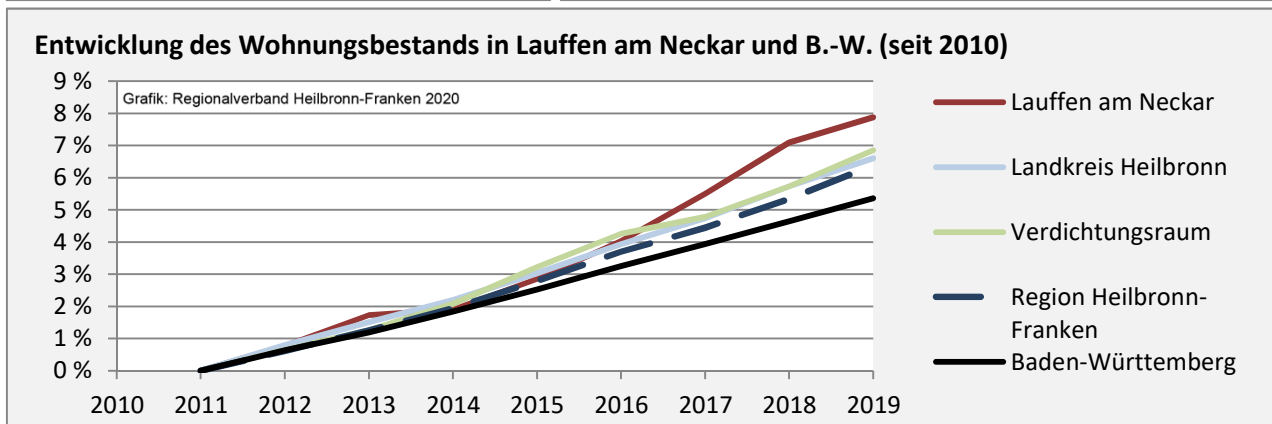

Lauffen am Neckar - Wohnungsbestand und -entwicklung

Datengrundlage: Statistisches Landesamt Baden-Württemberg (ab 2011: Zensus 2011)

Abbildungen und Berechnungen: Regionalverband Heilbronn-Franken