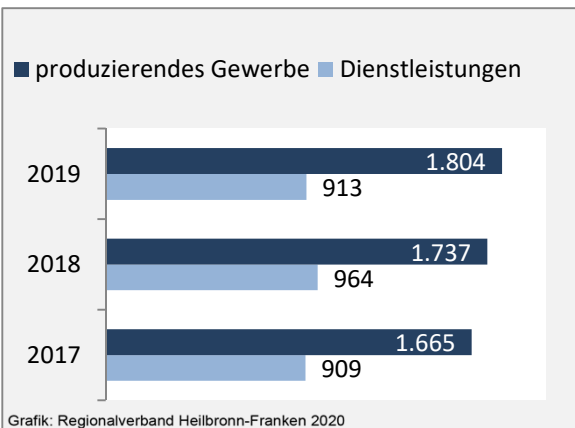

Lauffen am Neckar - Beschäftigung

Datengrundlage: Statistik der Bundesagentur für Arbeit
Abbildungen und Berechnungen: Regionalverband Heilbronn-Franken