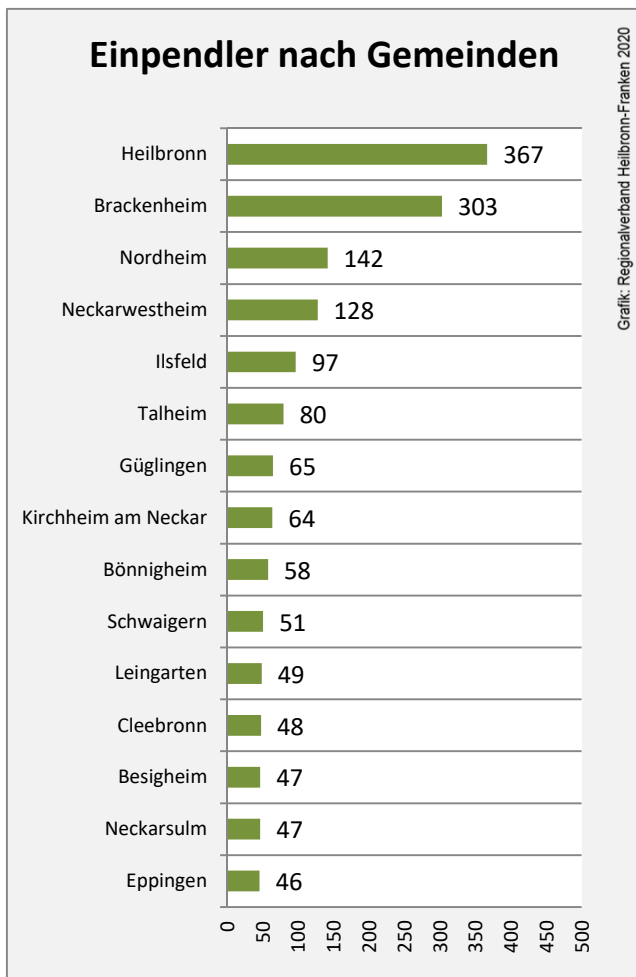

# Lauffen am Neckar - Bevölkerung

# Lauffen am Neckar - Beschäftigung

Datengrundlage: Statistik der Bundesagentur für Arbeit  
 Abbildungen und Berechnungen: Regionalverband Heilbronn-Franken

# Lauffen am Neckar - Pendlerverflechtungen 2019

**Pendlersaldo: -1568**

Datengrundlage: Statistik der Bundesagentur für Arbeit

Abbildungen: Regionalverband Heilbronn-Franken (keine Berücksichtigung von Werten unter 30)