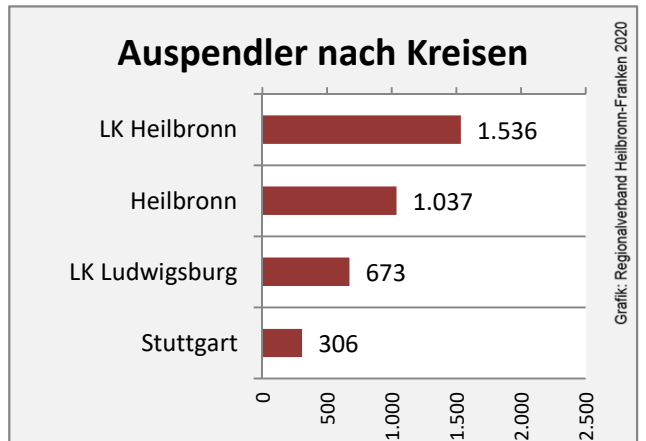

# Lauffen am Neckar - Bevölkerung

# Lauffen am Neckar - Beschäftigung

Datengrundlage: Statistik der Bundesagentur für Arbeit  
 Abbildungen und Berechnungen: Regionalverband Heilbronn-Franken

# Lauffen am Neckar - Pendlerverflechtungen 2019

**Pendlersaldo: -1568**

Datengrundlage: Statistik der Bundesagentur für Arbeit

Abbildungen: Regionalverband Heilbronn-Franken (keine Berücksichtigung von Werten unter 30)