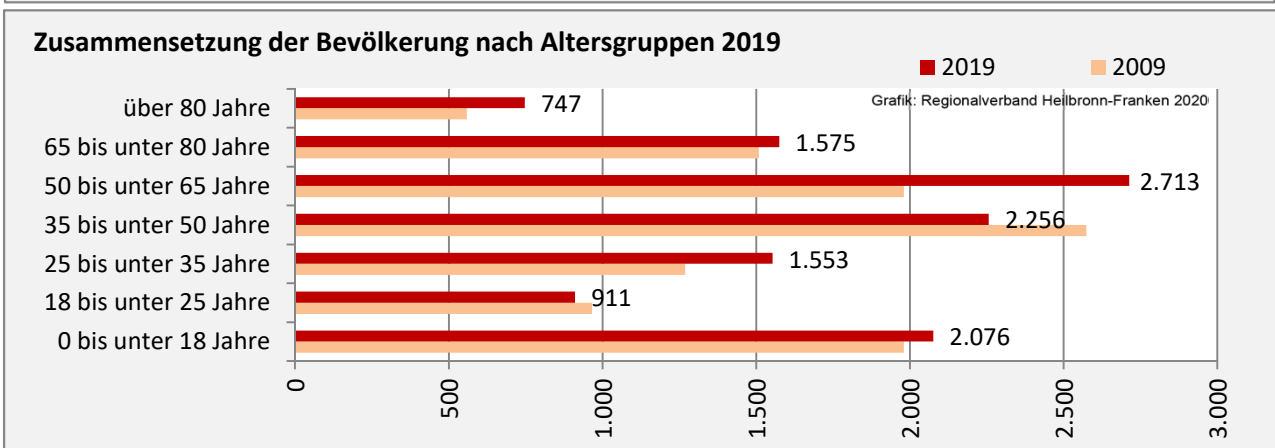

Lauffen am Neckar - Bevölkerung