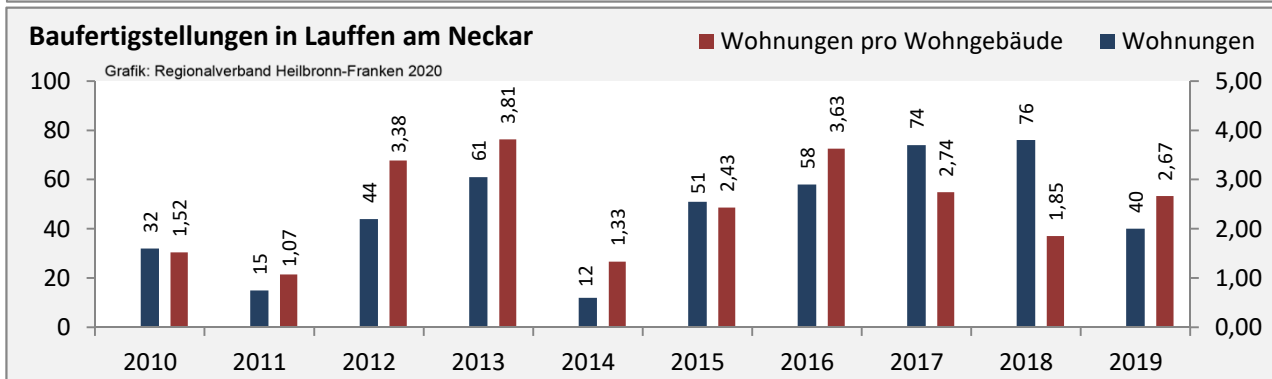

Lauffen am Neckar - Wohnungsbestand und -entwicklung

Datengrundlage: Statistisches Landesamt Baden-Württemberg (ab 2011: Zensus 2011)

Abbildungen und Berechnungen: Regionalverband Heilbronn-Franken