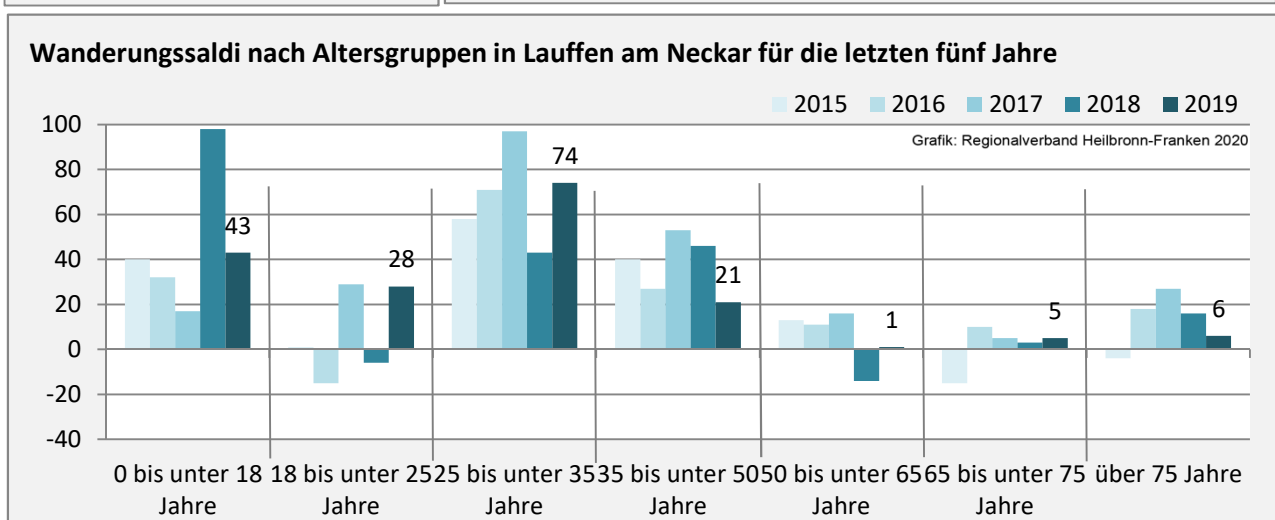

Lauffen am Neckar - Bevölkerung