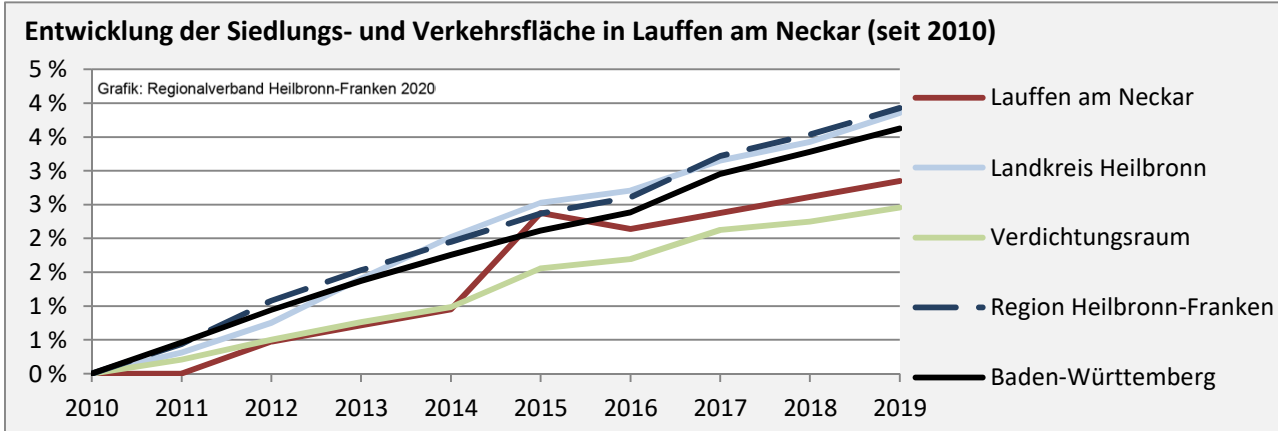

Lauffen am Neckar - Flächenentwicklung

Datengrundlage: Landesamt für Statistik Baden-Württemberg

Abbildungen und Berechnungen: Regionalverband Heilbronn-Franken