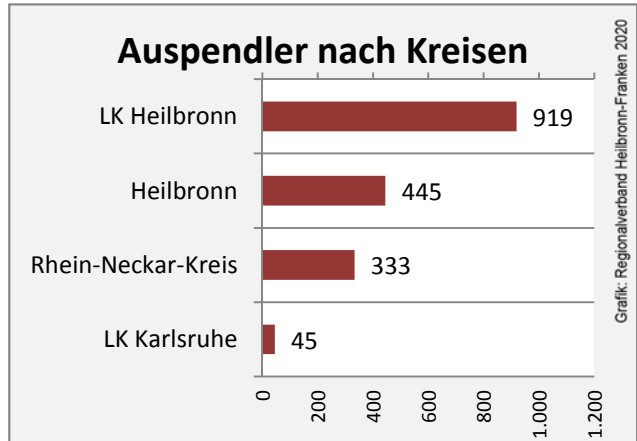

Kirchartd - Bevölkerung

Vorausrechnungsergebnisse im Vergleich

Zusammensetzung der Bevölkerung nach Altersgruppen 2018

Durchschnittsalter Kirchartd 2018

Veränderung der Bevölkerungszusammensetzung nach Altersgruppen in Kirchartd zwischen 2008 und 2018

Wanderungssaldi nach Altersgruppen in Kirchartd für die letzten fünf Jahre

Datengrundlage: Landesamt für Statistik Baden-Württemberg

Abbildungen und Berechnungen: Regionalverband Heilbronn-Franken

Kirchartd - Beschäftigung

Datengrundlage: Statistik der Bundesagentur für Arbeit

Abbildungen und Berechnungen: Regionalverband Heilbronn-Franken

Kirchart - Pendlerverflechtungen 2019

Pendlersaldo: -510

Datengrundlage: Statistik der Bundesagentur für Arbeit