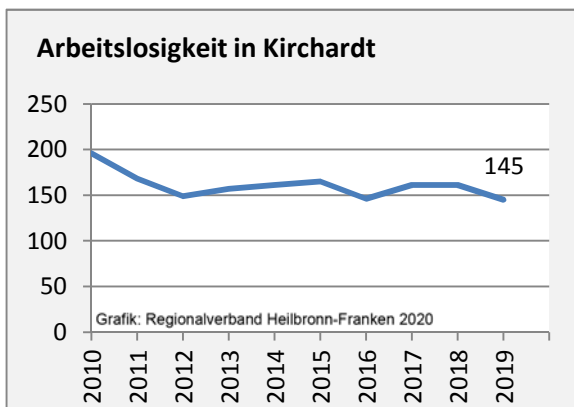

Geburten und Sterbefälle in Kirchartd

Grafik: Regionalverband Heilbronn-Franken 2020

5-Jahres-Wertung (2014 - 2018): natürliche Bevölkerungsentwicklung

Grafik: Regionalverband Heilbronn-Franken 2020

Wanderungssaldi Kirchartd

Grafik: Regionalverband Heilbronn-Franken 2020

5-Jahres-Wertung (2014 - 2018): Wanderungsgewinne bzw. -verluste pro 1.000 Einwohner

Datengrundlage: Landesamt für Statistik Baden-Württemberg

Abbildungen und Berechnungen: Regionalverband Heilbronn-Franken

Kirchartd - Bevölkerung

Vorausrechnungsergebnisse im Vergleich

Zusammensetzung der Bevölkerung nach Altersgruppen 2018

Durchschnittsalter Kirchartd 2018

Veränderung der Bevölkerungszusammensetzung nach Altersgruppen in Kirchartd zwischen 2008 und 2018

Wanderungssaldi nach Altersgruppen in Kirchartd für die letzten fünf Jahre

Datengrundlage: Landesamt für Statistik Baden-Württemberg

Abbildungen und Berechnungen: Regionalverband Heilbronn-Franken

Kirchartd - Beschäftigung