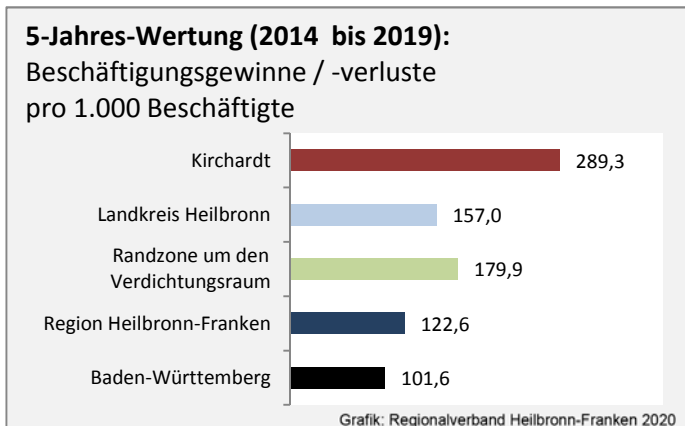

Geburten und Sterbefälle in Kirchartd

Grafik: Regionalverband Heilbronn-Franken 2020

5-Jahres-Wertung (2014 - 2018): natürliche Bevölkerungsentwicklung

Grafik: Regionalverband Heilbronn-Franken 2020

Wanderungssaldi Kirchartd

Grafik: Regionalverband Heilbronn-Franken 2020

5-Jahres-Wertung (2014 - 2018): Wanderungsgewinne bzw. -verluste pro 1.000 Einwohner

Datengrundlage: Landesamt für Statistik Baden-Württemberg

Abbildungen und Berechnungen: Regionalverband Heilbronn-Franken

Kirchartd - Bevölkerung

Vorausrechnungsergebnisse im Vergleich

Zusammensetzung der Bevölkerung nach Altersgruppen 2018

Durchschnittsalter Kirchartd 2018

Veränderung der Bevölkerungszusammensetzung nach Altersgruppen in Kirchartd zwischen 2008 und 2018

Wanderungssaldi nach Altersgruppen in Kirchartd für die letzten fünf Jahre

Datengrundlage: Landesamt für Statistik Baden-Württemberg

Abbildungen und Berechnungen: Regionalverband Heilbronn-Franken

Kirchartd - Beschäftigung