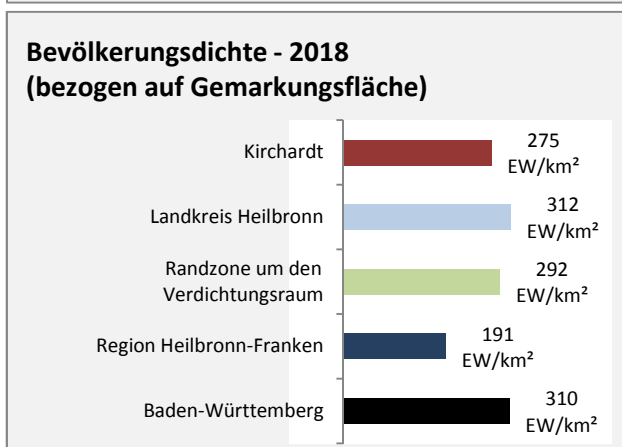

Kirchartd - Flächenentwicklung

Datengrundlage: Landesamt für Statistik Baden-Württemberg

Abbildungen und Berechnungen: Regionalverband Heilbronn-Franken