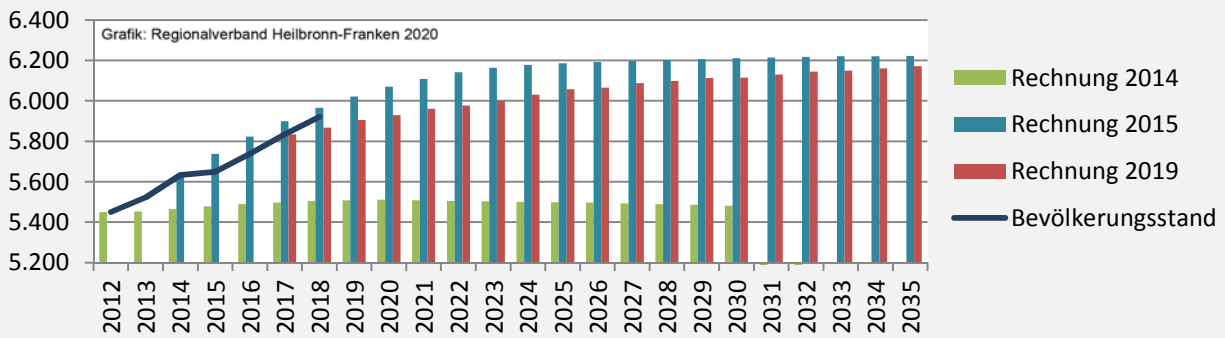

Geburten und Sterbefälle in Kirchartd

Grafik: Regionalverband Heilbronn-Franken 2020

5-Jahres-Wertung (2014 - 2018): natürliche Bevölkerungsentwicklung

Grafik: Regionalverband Heilbronn-Franken 2020

Wanderungssaldi Kirchartd

Grafik: Regionalverband Heilbronn-Franken 2020

5-Jahres-Wertung (2014 - 2018): Wanderungsgewinne bzw. -verluste pro 1.000 Einwohner

Datengrundlage: Landesamt für Statistik Baden-Württemberg

Abbildungen und Berechnungen: Regionalverband Heilbronn-Franken

Kirchartd - Bevölkerung

Vorausrechnungsergebnisse im Vergleich

Zusammensetzung der Bevölkerung nach Altersgruppen 2018

Durchschnittsalter Kirchartd 2018

Veränderung der Bevölkerungszusammensetzung nach Altersgruppen in Kirchartd zwischen 2008 und 2018