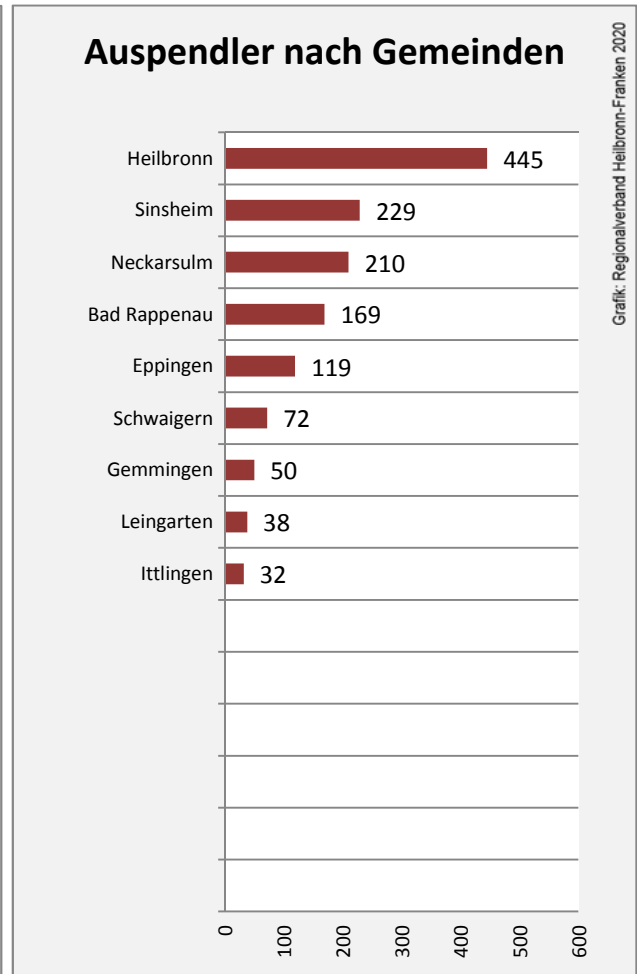

Kirchartd - Bevölkerung

Vorausrechnungsergebnisse im Vergleich

Zusammensetzung der Bevölkerung nach Altersgruppen 2018

Durchschnittsalter Kirchartd 2018

Veränderung der Bevölkerungszusammensetzung nach Altersgruppen in Kirchartd zwischen 2008 und 2018

Wanderungssaldi nach Altersgruppen in Kirchartd für die letzten fünf Jahre

Datengrundlage: Landesamt für Statistik Baden-Württemberg

Abbildungen und Berechnungen: Regionalverband Heilbronn-Franken

Kirchartd - Beschäftigung

Datengrundlage: Statistik der Bundesagentur für Arbeit

Abbildungen und Berechnungen: Regionalverband Heilbronn-Franken

Kirchart - Pendlerverflechtungen 2019

Pendlersaldo: -510

Datengrundlage: Statistik der Bundesagentur für Arbeit