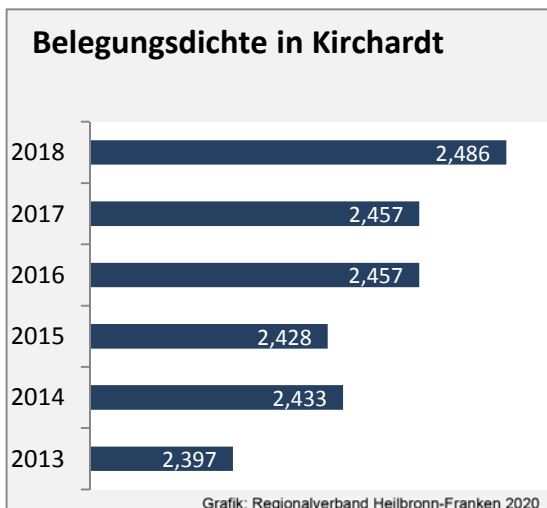

Kirchartd - Bevölkerung

Vorausrechnungsergebnisse im Vergleich

Zusammensetzung der Bevölkerung nach Altersgruppen 2018

Durchschnittsalter Kirchartd 2018

Veränderung der Bevölkerungszusammensetzung nach Altersgruppen in Kirchartd zwischen 2008 und 2018

Wanderungssaldi nach Altersgruppen in Kirchartd für die letzten fünf Jahre

Datengrundlage: Landesamt für Statistik Baden-Württemberg

Abbildungen und Berechnungen: Regionalverband Heilbronn-Franken

Kirchartd - Beschäftigung

Datengrundlage: Statistik der Bundesagentur für Arbeit

Abbildungen und Berechnungen: Regionalverband Heilbronn-Franken

Kirchart - Pendlerverflechtungen 2019

Pendlersaldo: -510

Datengrundlage: Statistik der Bundesagentur für Arbeit

Abbildungen: Regionalverband Heilbronn-Franken (keine Berücksichtigung von Werten unter 30)

Kirchartd - Wohnungsbestand und -entwicklung

Datengrundlage: Statistisches Landesamt Baden-Württemberg (ab 2011: Zensus 2011)