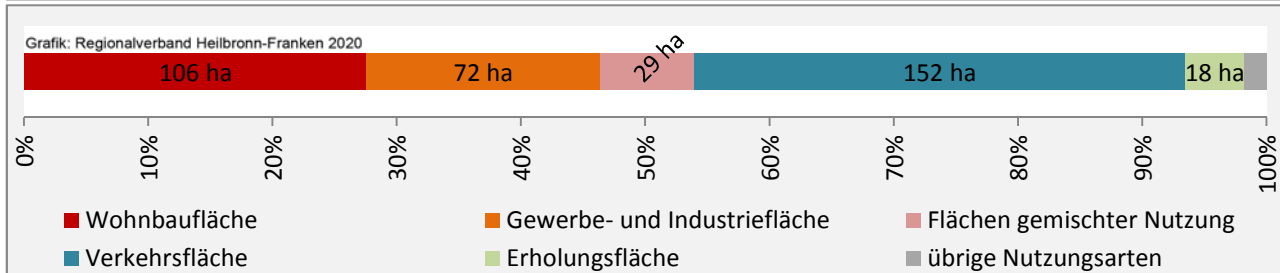

Datengrundlage: Statistik der Bundesagentur für Arbeit

Abbildungen und Berechnungen: Regionalverband Heilbronn-Franken

Kirchart - Pendlerverflechtungen 2019

Pendlersaldo: -510

Datengrundlage: Statistik der Bundesagentur für Arbeit

Abbildungen: Regionalverband Heilbronn-Franken (keine Berücksichtigung von Werten unter 30)

Kirchartd - Wohnungsbestand und -entwicklung

Datengrundlage: Statistisches Landesamt Baden-Württemberg (ab 2011: Zensus 2011)

Abbildungen und Berechnungen: Regionalverband Heilbronn-Franken

Kirchartd - Flächenentwicklung

Datengrundlage: Landesamt für Statistik Baden-Württemberg

Abbildungen und Berechnungen: Regionalverband Heilbronn-Franken