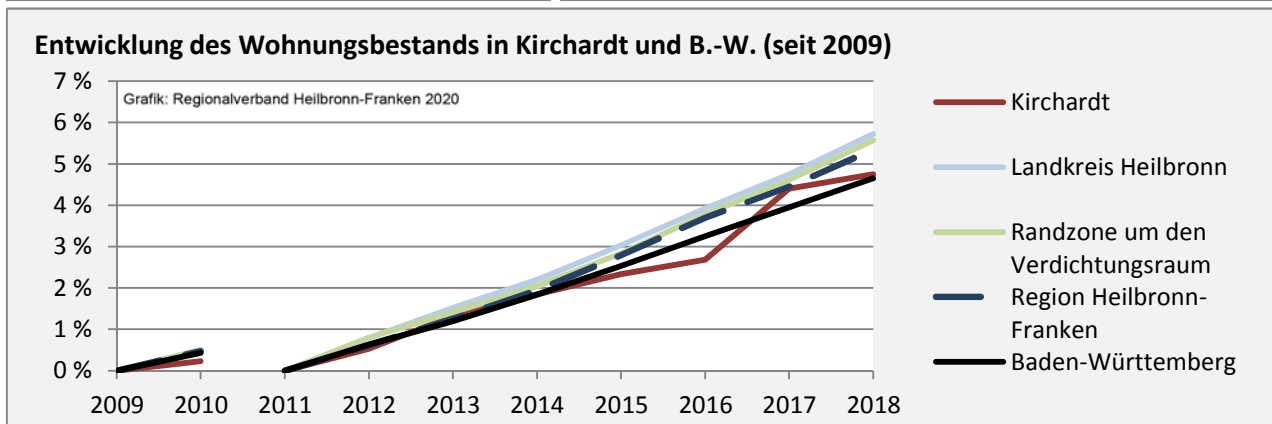

Kirchartd - Wohnungsbestand und -entwicklung

Datengrundlage: Statistisches Landesamt Baden-Württemberg (ab 2011: Zensus 2011)

Abbildungen und Berechnungen: Regionalverband Heilbronn-Franken