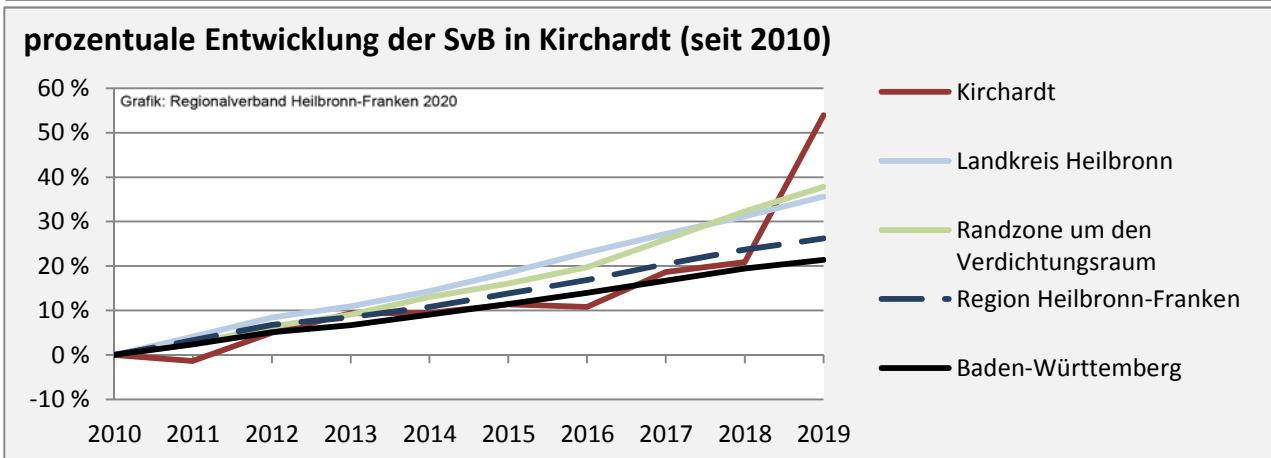

Kirchartd - Bevölkerung

Vorausrechnungsergebnisse im Vergleich

Zusammensetzung der Bevölkerung nach Altersgruppen 2018

Durchschnittsalter Kirchartd 2018

Veränderung der Bevölkerungszusammensetzung nach Altersgruppen in Kirchartd zwischen 2008 und 2018

Wanderungssaldi nach Altersgruppen in Kirchartd für die letzten fünf Jahre

Datengrundlage: Landesamt für Statistik Baden-Württemberg

Abbildungen und Berechnungen: Regionalverband Heilbronn-Franken

Kirchartd - Beschäftigung