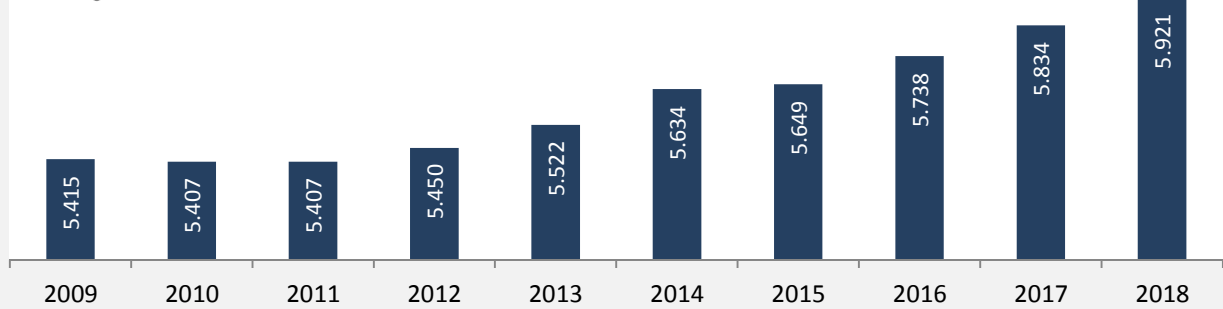

Kirchartd - Bevölkerung

Bevölkerungsstand in Kirchartd (2009 bis 2018)

Grafik: Regionalverband Heilbronn-Franken 2020

Bevölkerungsentwicklung in Kirchartd (seit 2009)

Grafik: Regionalverband Heilbronn-Franken 2020

Geburten und Sterbefälle in Kirchartd

Grafik: Regionalverband Heilbronn-Franken 2020

5-Jahres-Wertung (2014 - 2018): natürliche Bevölkerungsentwicklung

Grafik: Regionalverband Heilbronn-Franken 2020

Wanderungssaldi Kirchartd

Kirchartd - Bevölkerung

Vorausrechnungsergebnisse im Vergleich

Zusammensetzung der Bevölkerung nach Altersgruppen 2018

Durchschnittsalter Kirchartd 2018

Veränderung der Bevölkerungszusammensetzung nach Altersgruppen in Kirchartd zwischen 2008 und 2018