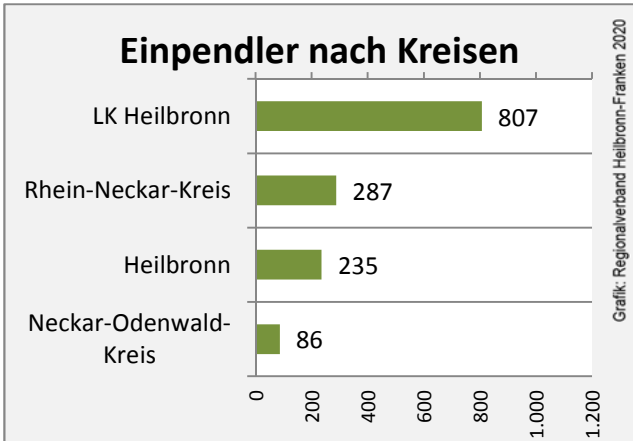

Kirchartd - Bevölkerung

Vorausrechnungsergebnisse im Vergleich

Zusammensetzung der Bevölkerung nach Altersgruppen 2018

Durchschnittsalter Kirchartd 2018

Veränderung der Bevölkerungszusammensetzung nach Altersgruppen in Kirchartd zwischen 2008 und 2018

Wanderungssaldi nach Altersgruppen in Kirchartd für die letzten fünf Jahre

Datengrundlage: Landesamt für Statistik Baden-Württemberg

Abbildungen und Berechnungen: Regionalverband Heilbronn-Franken

Kirchartd - Beschäftigung

Datengrundlage: Statistik der Bundesagentur für Arbeit

Abbildungen und Berechnungen: Regionalverband Heilbronn-Franken

Kirchart - Pendlerverflechtungen 2019

Pendlersaldo: -510

Datengrundlage: Statistik der Bundesagentur für Arbeit