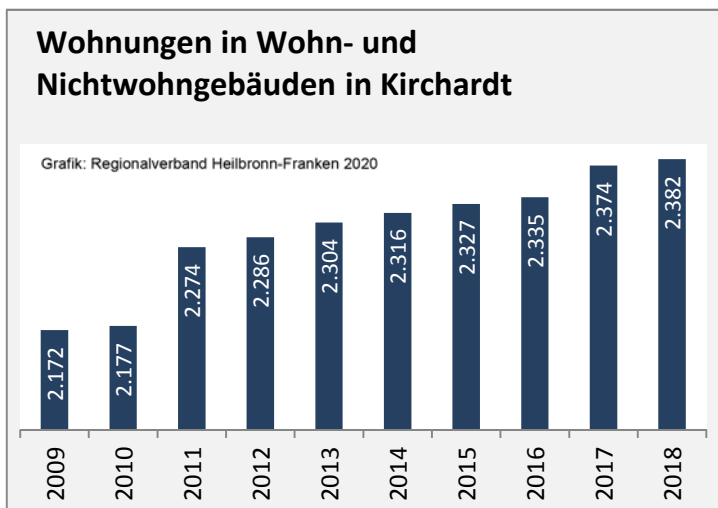

Kirchartd - Bevölkerung

Vorausrechnungsergebnisse im Vergleich

Zusammensetzung der Bevölkerung nach Altersgruppen 2018

Durchschnittsalter Kirchartd 2018

Veränderung der Bevölkerungszusammensetzung nach Altersgruppen in Kirchartd zwischen 2008 und 2018

Wanderungssaldi nach Altersgruppen in Kirchartd für die letzten fünf Jahre

Datengrundlage: Landesamt für Statistik Baden-Württemberg

Abbildungen und Berechnungen: Regionalverband Heilbronn-Franken

Kirchartd - Beschäftigung

Datengrundlage: Statistik der Bundesagentur für Arbeit

Abbildungen und Berechnungen: Regionalverband Heilbronn-Franken

Kirchart - Pendlerverflechtungen 2019

Pendlersaldo: -510

Datengrundlage: Statistik der Bundesagentur für Arbeit

Abbildungen: Regionalverband Heilbronn-Franken (keine Berücksichtigung von Werten unter 30)

Kirchartd - Wohnungsbestand und -entwicklung

Datengrundlage: Statistisches Landesamt Baden-Württemberg (ab 2011: Zensus 2011)