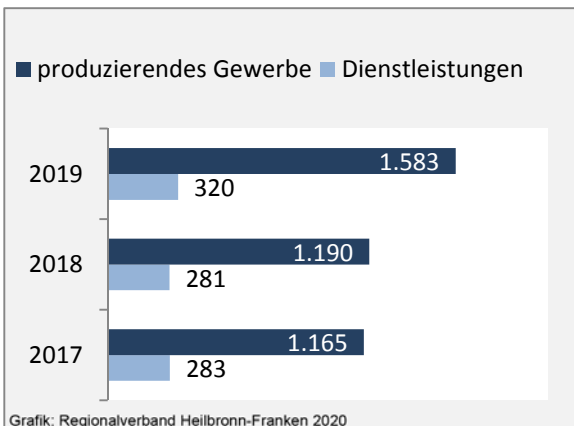

Kirchartd - Bevölkerung

Vorausrechnungsergebnisse im Vergleich

Zusammensetzung der Bevölkerung nach Altersgruppen 2018

Durchschnittsalter Kirchartd 2018

Veränderung der Bevölkerungszusammensetzung nach Altersgruppen in Kirchartd zwischen 2008 und 2018

Wanderungssaldi nach Altersgruppen in Kirchartd für die letzten fünf Jahre

Datengrundlage: Landesamt für Statistik Baden-Württemberg

Abbildungen und Berechnungen: Regionalverband Heilbronn-Franken

Kirchartd - Beschäftigung