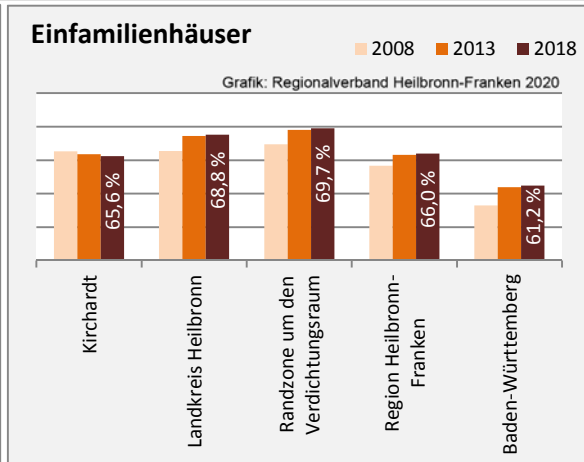

Kirchartd - Bevölkerung

Vorausrechnungsergebnisse im Vergleich

Zusammensetzung der Bevölkerung nach Altersgruppen 2018

Durchschnittsalter Kirchartd 2018

Veränderung der Bevölkerungszusammensetzung nach Altersgruppen in Kirchartd zwischen 2008 und 2018

Wanderungssaldi nach Altersgruppen in Kirchartd für die letzten fünf Jahre

Datengrundlage: Landesamt für Statistik Baden-Württemberg

Abbildungen und Berechnungen: Regionalverband Heilbronn-Franken

Kirchartd - Beschäftigung

Datengrundlage: Statistik der Bundesagentur für Arbeit

Abbildungen und Berechnungen: Regionalverband Heilbronn-Franken

Kirchart - Pendlerverflechtungen 2019

Pendlersaldo: -510

Datengrundlage: Statistik der Bundesagentur für Arbeit

Abbildungen: Regionalverband Heilbronn-Franken (keine Berücksichtigung von Werten unter 30)

Kirchartd - Wohnungsbestand und -entwicklung

Datengrundlage: Statistisches Landesamt Baden-Württemberg (ab 2011: Zensus 2011)