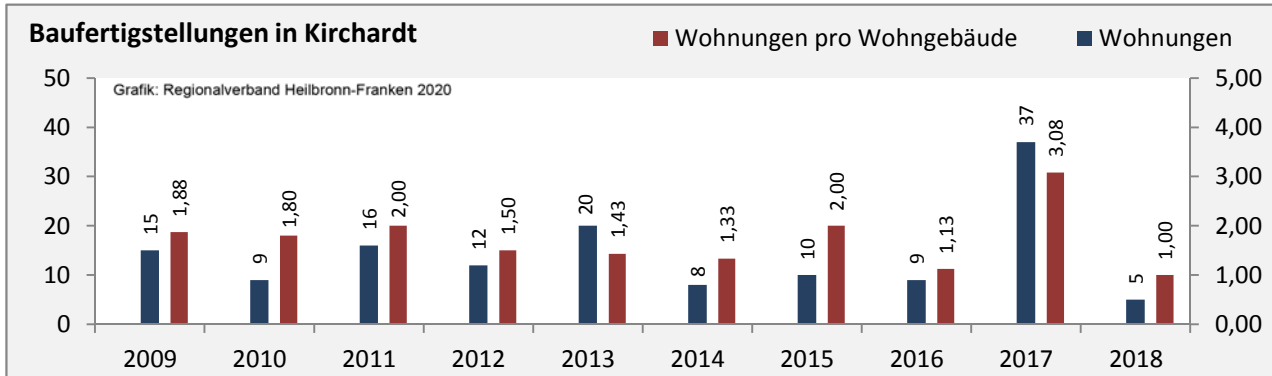

Kirchartd - Bevölkerung

Vorausrechnungsergebnisse im Vergleich

Zusammensetzung der Bevölkerung nach Altersgruppen 2018

Durchschnittsalter Kirchartd 2018

Veränderung der Bevölkerungszusammensetzung nach Altersgruppen in Kirchartd zwischen 2008 und 2018

Wanderungssaldi nach Altersgruppen in Kirchartd für die letzten fünf Jahre

Datengrundlage: Landesamt für Statistik Baden-Württemberg

Abbildungen und Berechnungen: Regionalverband Heilbronn-Franken

Kirchartd - Beschäftigung

Datengrundlage: Statistik der Bundesagentur für Arbeit

Abbildungen und Berechnungen: Regionalverband Heilbronn-Franken

Kirchart - Pendlerverflechtungen 2019

Pendlersaldo: -510

Datengrundlage: Statistik der Bundesagentur für Arbeit

Abbildungen: Regionalverband Heilbronn-Franken (keine Berücksichtigung von Werten unter 30)

Kirchartd - Wohnungsbestand und -entwicklung

Datengrundlage: Statistisches Landesamt Baden-Württemberg (ab 2011: Zensus 2011)