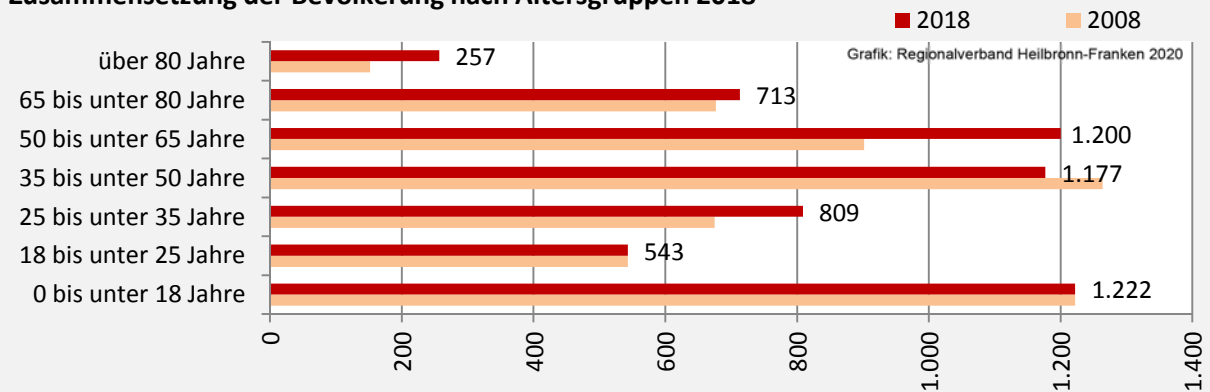

Geburten und Sterbefälle in Kirchartd

Grafik: Regionalverband Heilbronn-Franken 2020

5-Jahres-Wertung (2014 - 2018): natürliche Bevölkerungsentwicklung

Grafik: Regionalverband Heilbronn-Franken 2020

Wanderungssaldi Kirchartd

Grafik: Regionalverband Heilbronn-Franken 2020

5-Jahres-Wertung (2014 - 2018): Wanderungsgewinne bzw. -verluste pro 1.000 Einwohner

Datengrundlage: Landesamt für Statistik Baden-Württemberg

Abbildungen und Berechnungen: Regionalverband Heilbronn-Franken

Kirchartd - Bevölkerung

Vorausrechnungsergebnisse im Vergleich

Zusammensetzung der Bevölkerung nach Altersgruppen 2018

Durchschnittsalter Kirchartd 2018

Veränderung der Bevölkerungszusammensetzung nach Altersgruppen in Kirchartd zwischen 2008 und 2018