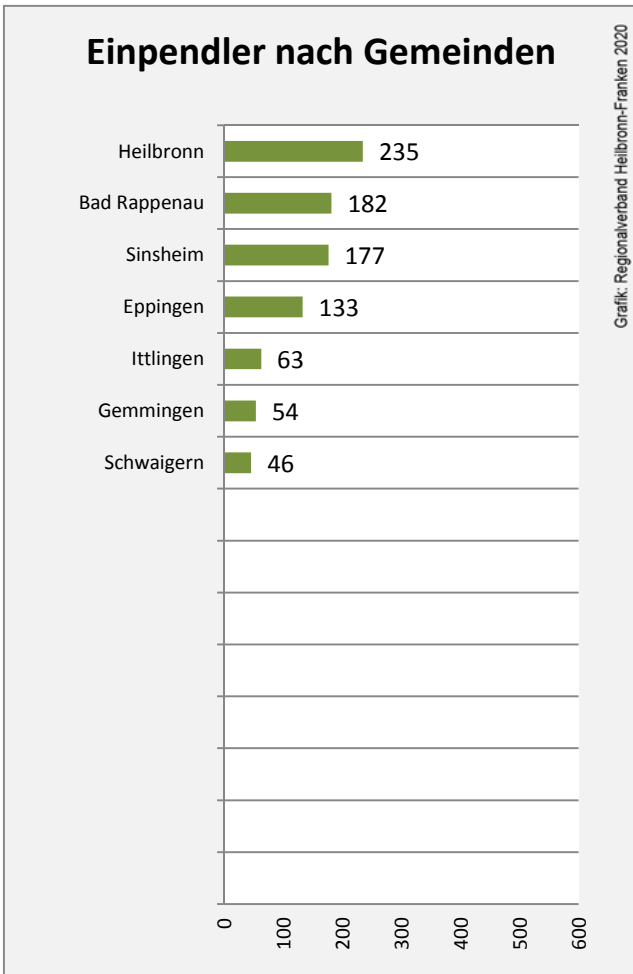

Kirchartd - Bevölkerung

Vorausrechnungsergebnisse im Vergleich

Zusammensetzung der Bevölkerung nach Altersgruppen 2018

Durchschnittsalter Kirchartd 2018

Veränderung der Bevölkerungszusammensetzung nach Altersgruppen in Kirchartd zwischen 2008 und 2018

Wanderungssaldi nach Altersgruppen in Kirchartd für die letzten fünf Jahre

Datengrundlage: Landesamt für Statistik Baden-Württemberg

Abbildungen und Berechnungen: Regionalverband Heilbronn-Franken

Kirchartd - Beschäftigung

Datengrundlage: Statistik der Bundesagentur für Arbeit

Abbildungen und Berechnungen: Regionalverband Heilbronn-Franken

Kirchart - Pendlerverflechtungen 2019

Pendlersaldo: -510

Datengrundlage: Statistik der Bundesagentur für Arbeit