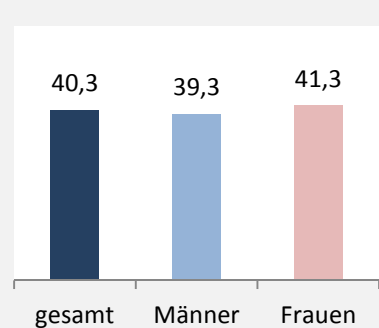

Grafik: Regionalverband Heilbronn-Franken 2020

5-Jahres-Wertung (2014 - 2018): Wanderungsgewinne bzw. -verluste pro 1.000 Einwohner

Datengrundlage: Landesamt für Statistik Baden-Württemberg

Abbildungen und Berechnungen: Regionalverband Heilbronn-Franken

Kirchartd - Bevölkerung

Vorausrechnungsergebnisse im Vergleich

Zusammensetzung der Bevölkerung nach Altersgruppen 2018

Durchschnittsalter Kirchartd 2018

Veränderung der Bevölkerungszusammensetzung nach Altersgruppen in Kirchartd zwischen 2008 und 2018

Wanderungssaldi nach Altersgruppen in Kirchartd für die letzten fünf Jahre

Datengrundlage: Landesamt für Statistik Baden-Württemberg

Abbildungen und Berechnungen: Regionalverband Heilbronn-Franken

Kirchartd - Beschäftigung