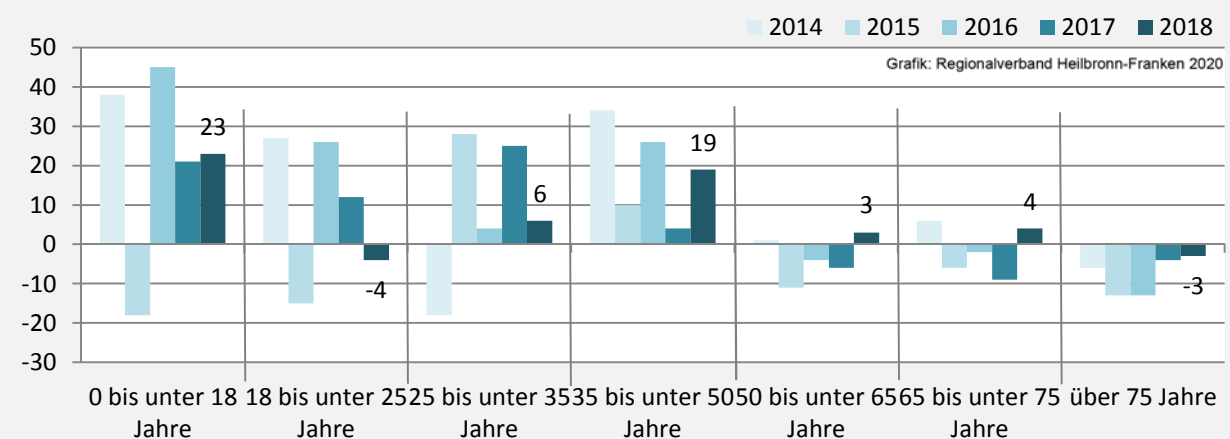

Grafik: Regionalverband Heilbronn-Franken 2020

5-Jahres-Wertung (2014 - 2018): Wanderungsgewinne bzw. -verluste pro 1.000 Einwohner

Datengrundlage: Landesamt für Statistik Baden-Württemberg

Abbildungen und Berechnungen: Regionalverband Heilbronn-Franken

Kirchartd - Bevölkerung

Vorausrechnungsergebnisse im Vergleich

Zusammensetzung der Bevölkerung nach Altersgruppen 2018

Durchschnittsalter Kirchartd 2018

Veränderung der Bevölkerungszusammensetzung nach Altersgruppen in Kirchartd zwischen 2008 und 2018

Wanderungssaldi nach Altersgruppen in Kirchartd für die letzten fünf Jahre

Datengrundlage: Landesamt für Statistik Baden-Württemberg

Abbildungen und Berechnungen: Regionalverband Heilbronn-Franken

Kirchartd - Beschäftigung