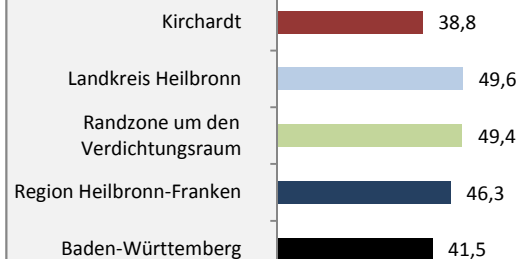

5-Jahres-Wertung (2014 - 2018): Wanderungsgewinne bzw. -verluste pro 1.000 Einwohner

Datengrundlage: Landesamt für Statistik Baden-Württemberg

Abbildungen und Berechnungen: Regionalverband Heilbronn-Franken