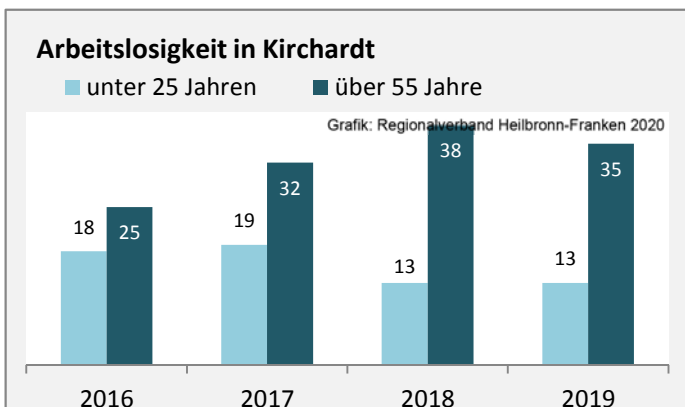

Geburten und Sterbefälle in Kirchartd

Grafik: Regionalverband Heilbronn-Franken 2020

5-Jahres-Wertung (2014 - 2018): natürliche Bevölkerungsentwicklung

Grafik: Regionalverband Heilbronn-Franken 2020

Wanderungssaldi Kirchartd

Grafik: Regionalverband Heilbronn-Franken 2020

5-Jahres-Wertung (2014 - 2018): Wanderungsgewinne bzw. -verluste pro 1.000 Einwohner

Datengrundlage: Landesamt für Statistik Baden-Württemberg

Abbildungen und Berechnungen: Regionalverband Heilbronn-Franken

Kirchartd - Bevölkerung

Vorausrechnungsergebnisse im Vergleich

Zusammensetzung der Bevölkerung nach Altersgruppen 2018

Durchschnittsalter Kirchartd 2018

Veränderung der Bevölkerungszusammensetzung nach Altersgruppen in Kirchartd zwischen 2008 und 2018

Wanderungssaldi nach Altersgruppen in Kirchartd für die letzten fünf Jahre

Datengrundlage: Landesamt für Statistik Baden-Württemberg

Abbildungen und Berechnungen: Regionalverband Heilbronn-Franken

Kirchartd - Beschäftigung