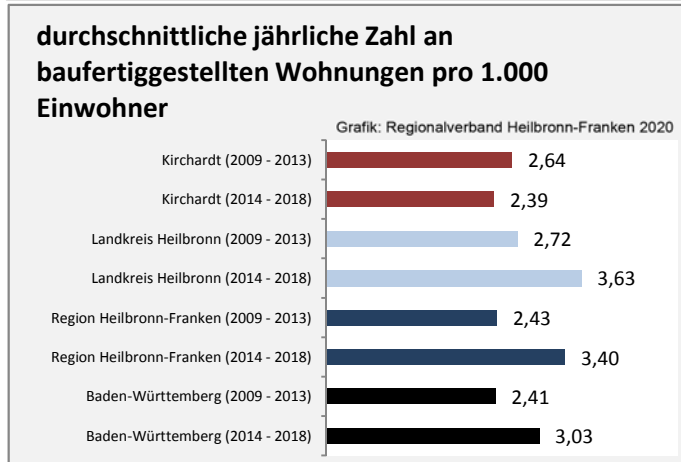

Kirchartd - Bevölkerung

Vorausrechnungsergebnisse im Vergleich

Zusammensetzung der Bevölkerung nach Altersgruppen 2018

Durchschnittsalter Kirchartd 2018

Veränderung der Bevölkerungszusammensetzung nach Altersgruppen in Kirchartd zwischen 2008 und 2018

Wanderungssaldi nach Altersgruppen in Kirchartd für die letzten fünf Jahre

Datengrundlage: Landesamt für Statistik Baden-Württemberg

Abbildungen und Berechnungen: Regionalverband Heilbronn-Franken

Kirchartd - Beschäftigung

Datengrundlage: Statistik der Bundesagentur für Arbeit

Abbildungen und Berechnungen: Regionalverband Heilbronn-Franken

Kirchart - Pendlerverflechtungen 2019

Pendlersaldo: -510

Datengrundlage: Statistik der Bundesagentur für Arbeit

Abbildungen: Regionalverband Heilbronn-Franken (keine Berücksichtigung von Werten unter 30)

Kirchartd - Wohnungsbestand und -entwicklung

Datengrundlage: Statistisches Landesamt Baden-Württemberg (ab 2011: Zensus 2011)