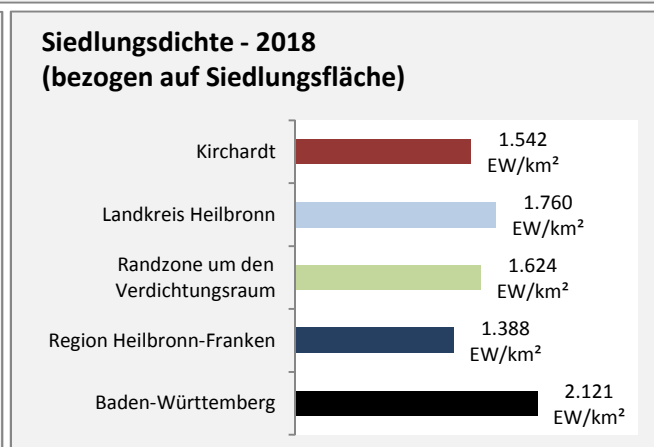

Kirchartd - Flächenentwicklung

Datengrundlage: Landesamt für Statistik Baden-Württemberg

Abbildungen und Berechnungen: Regionalverband Heilbronn-Franken