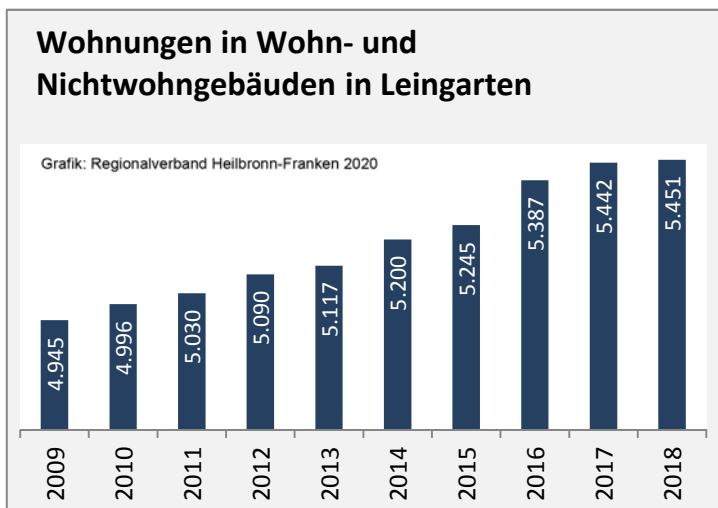

Geburten und Sterbefälle in Leingarten

Grafik: Regionalverband Heilbronn-Franken 2020

5-Jahres-Wertung (2014 - 2018): natürliche Bevölkerungsentwicklung

Grafik: Regionalverband Heilbronn-Franken 2020

Wanderungssaldi Leingarten

Grafik: Regionalverband Heilbronn-Franken 2020

5-Jahres-Wertung (2014 - 2018): Wanderungsgewinne bzw. -verluste pro 1.000 Einwohner

Datengrundlage: Landesamt für Statistik Baden-Württemberg

Abbildungen und Berechnungen: Regionalverband Heilbronn-Franken

Leingarten - Bevölkerung

Leingarten - Beschäftigung

Datengrundlage: Statistik der Bundesagentur für Arbeit

Abbildungen und Berechnungen: Regionalverband Heilbronn-Franken

Leingarten - Pendlerverflechtungen 2019

Pendlersaldo: -577

Datengrundlage: Statistik der Bundesagentur für Arbeit

Abbildungen: Regionalverband Heilbronn-Franken (keine Berücksichtigung von Werten unter 30)

Leingarten - Wohnungsbestand und -entwicklung