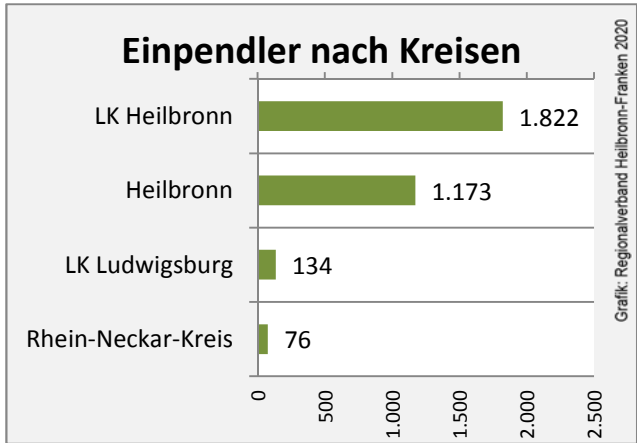

Leingarten - Bevölkerung

Leingarten - Beschäftigung

Datengrundlage: Statistik der Bundesagentur für Arbeit

Abbildungen und Berechnungen: Regionalverband Heilbronn-Franken

Leingarten - Pendlerverflechtungen 2019

Pendlersaldo: -577

Datengrundlage: Statistik der Bundesagentur für Arbeit

Abbildungen: Regionalverband Heilbronn-Franken (keine Berücksichtigung von Werten unter 30)

Leingarten - Wohnungsbestand und -entwicklung