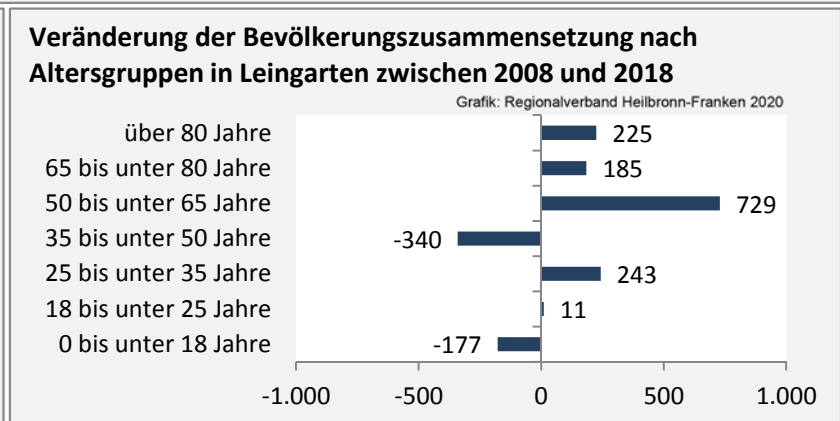

Leingarten - Bevölkerung