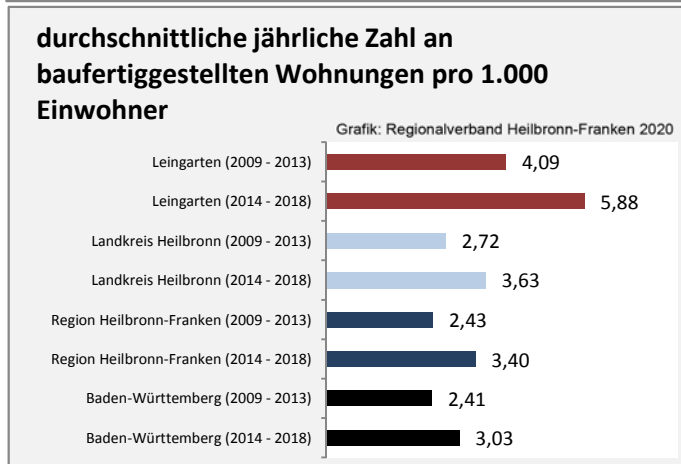

Grafik: Regionalverband Heilbronn-Franken 2020

5-Jahres-Wertung (2014 - 2018): Wanderungsgewinne bzw. -verluste pro 1.000 Einwohner

Datengrundlage: Landesamt für Statistik Baden-Württemberg

Abbildungen und Berechnungen: Regionalverband Heilbronn-Franken

Leingarten - Bevölkerung

Leingarten - Beschäftigung

Datengrundlage: Statistik der Bundesagentur für Arbeit

Abbildungen und Berechnungen: Regionalverband Heilbronn-Franken

Leingarten - Pendlerverflechtungen 2019

Pendlersaldo: -577

Datengrundlage: Statistik der Bundesagentur für Arbeit

Abbildungen: Regionalverband Heilbronn-Franken (keine Berücksichtigung von Werten unter 30)

Leingarten - Wohnungsbestand und -entwicklung