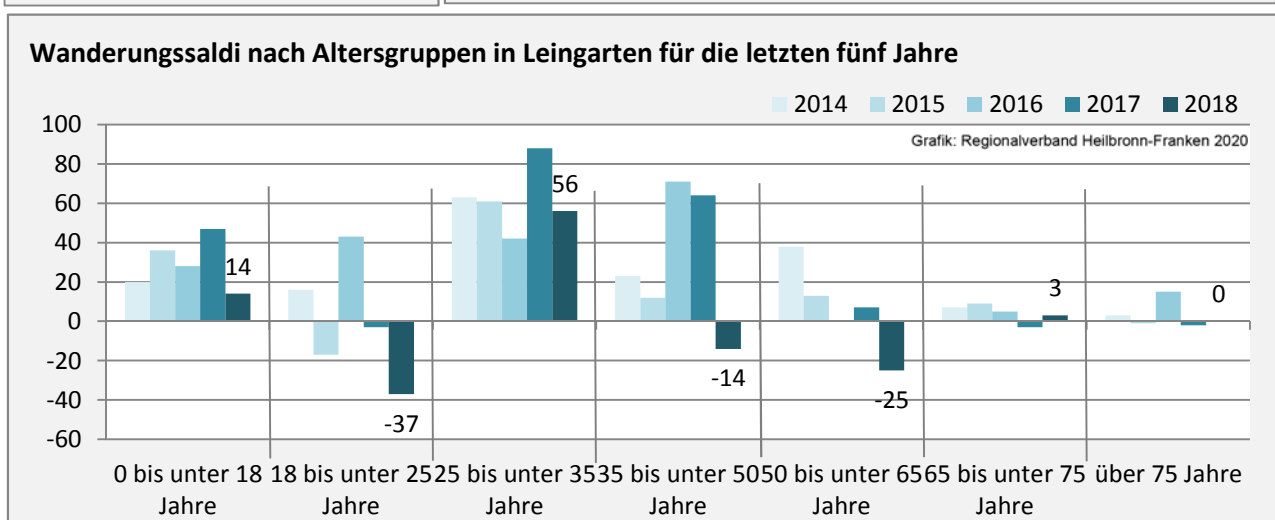

Leingarten - Bevölkerung