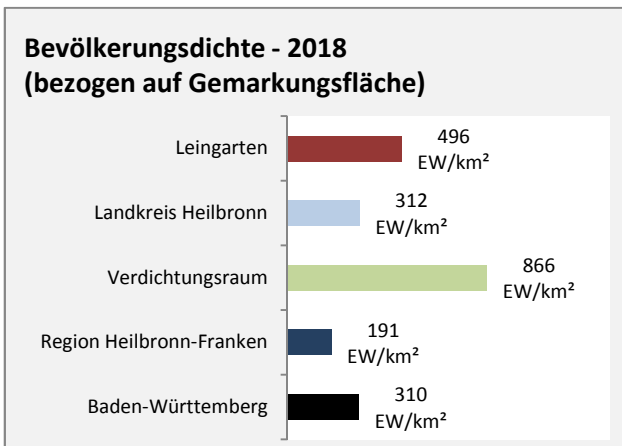

Leingarten - Flächenentwicklung

Datengrundlage: Landesamt für Statistik Baden-Württemberg
Abbildungen und Berechnungen: Regionalverband Heilbronn-Franken