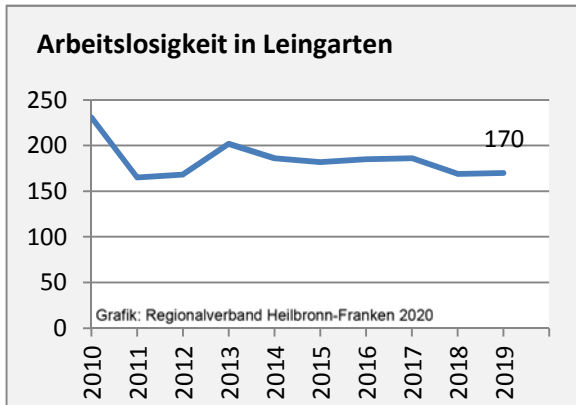

Leingarten - Beschäftigung

Datengrundlage: Statistik der Bundesagentur für Arbeit

Abbildungen und Berechnungen: Regionalverband Heilbronn-Franken