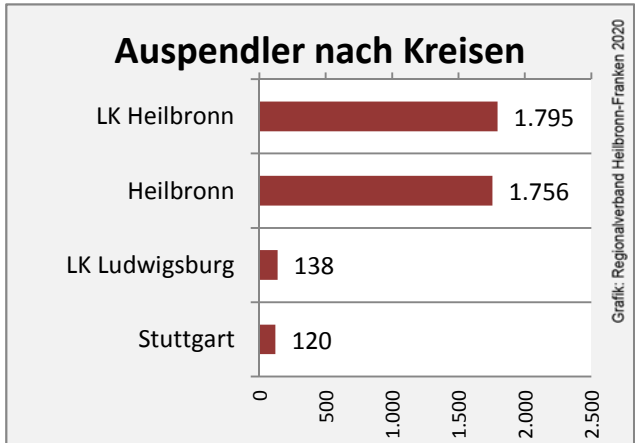

Leingarten - Bevölkerung

Leingarten - Beschäftigung

Datengrundlage: Statistik der Bundesagentur für Arbeit

Abbildungen und Berechnungen: Regionalverband Heilbronn-Franken

Leingarten - Pendlerverflechtungen 2019

Pendlersaldo: -577

Datengrundlage: Statistik der Bundesagentur für Arbeit

Abbildungen: Regionalverband Heilbronn-Franken (keine Berücksichtigung von Werten unter 30)

Leingarten - Wohnungsbestand und -entwicklung