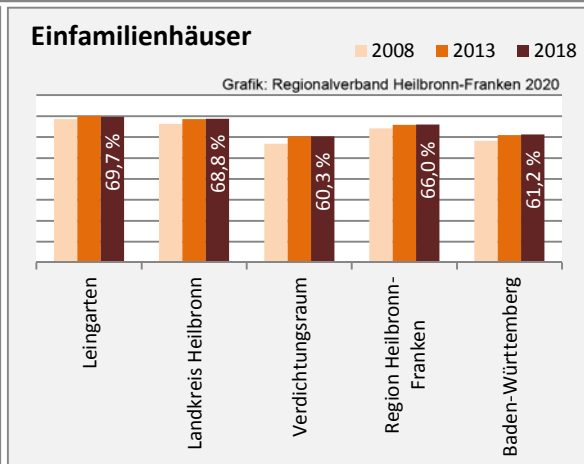

Geburten und Sterbefälle in Leingarten

Grafik: Regionalverband Heilbronn-Franken 2020

5-Jahres-Wertung (2014 - 2018): natürliche Bevölkerungsentwicklung

Grafik: Regionalverband Heilbronn-Franken 2020

Wanderungssaldi Leingarten

Grafik: Regionalverband Heilbronn-Franken 2020

5-Jahres-Wertung (2014 - 2018): Wanderungsgewinne bzw. -verluste pro 1.000 Einwohner

Datengrundlage: Landesamt für Statistik Baden-Württemberg

Abbildungen und Berechnungen: Regionalverband Heilbronn-Franken

Leingarten - Bevölkerung

Leingarten - Beschäftigung

Datengrundlage: Statistik der Bundesagentur für Arbeit

Abbildungen und Berechnungen: Regionalverband Heilbronn-Franken

Leingarten - Pendlerverflechtungen 2019

Pendlersaldo: -577

Datengrundlage: Statistik der Bundesagentur für Arbeit

Abbildungen: Regionalverband Heilbronn-Franken (keine Berücksichtigung von Werten unter 30)

Leingarten - Wohnungsbestand und -entwicklung