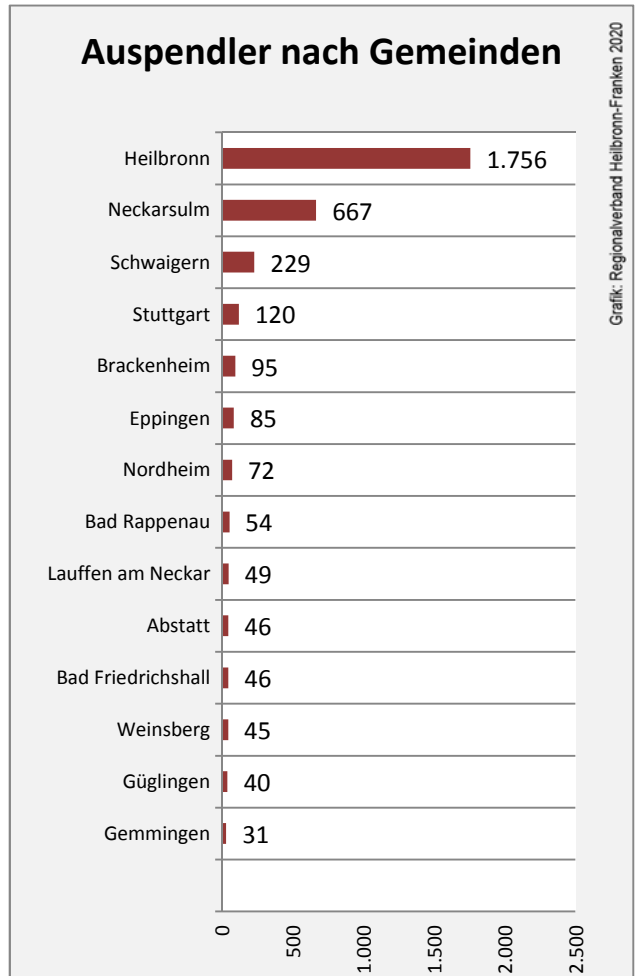

Geburten und Sterbefälle in Leingarten

Grafik: Regionalverband Heilbronn-Franken 2020

5-Jahres-Wertung (2014 - 2018): natürliche Bevölkerungsentwicklung

Grafik: Regionalverband Heilbronn-Franken 2020

Wanderungssaldi Leingarten

Grafik: Regionalverband Heilbronn-Franken 2020

5-Jahres-Wertung (2014 - 2018): Wanderungsgewinne bzw. -verluste pro 1.000 Einwohner

Datengrundlage: Landesamt für Statistik Baden-Württemberg

Abbildungen und Berechnungen: Regionalverband Heilbronn-Franken

Leingarten - Bevölkerung

Leingarten - Beschäftigung

Datengrundlage: Statistik der Bundesagentur für Arbeit

Abbildungen und Berechnungen: Regionalverband Heilbronn-Franken

Leingarten - Pendlerverflechtungen 2019

Pendlersaldo: -577

Datengrundlage: Statistik der Bundesagentur für Arbeit

Abbildungen: Regionalverband Heilbronn-Franken (keine Berücksichtigung von Werten unter 30)

Leingarten - Wohnungsbestand und -entwicklung