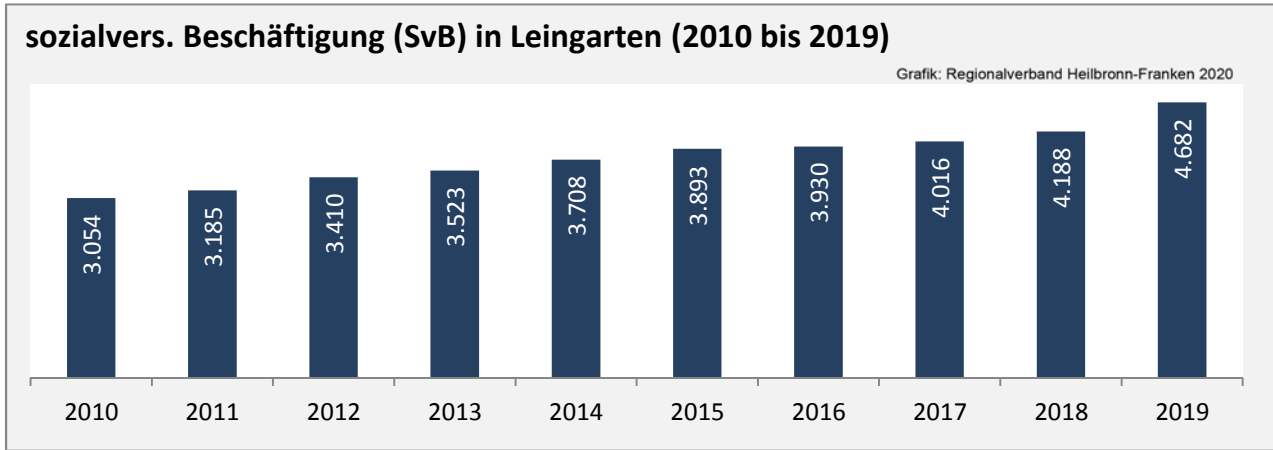

Leingarten - Beschäftigung

Datengrundlage: Statistik der Bundesagentur für Arbeit

Abbildungen und Berechnungen: Regionalverband Heilbronn-Franken