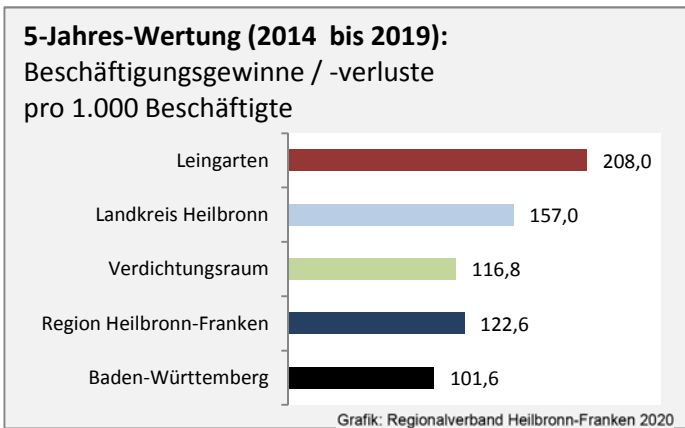

Leingarten - Beschäftigung

Datengrundlage: Statistik der Bundesagentur für Arbeit

Abbildungen und Berechnungen: Regionalverband Heilbronn-Franken