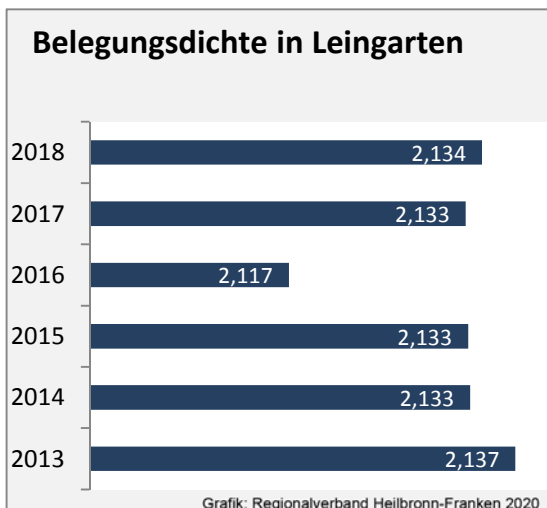

Leingarten - Bevölkerung

Leingarten - Beschäftigung

Datengrundlage: Statistik der Bundesagentur für Arbeit

Abbildungen und Berechnungen: Regionalverband Heilbronn-Franken

Leingarten - Pendlerverflechtungen 2019

Pendlersaldo: -577

Datengrundlage: Statistik der Bundesagentur für Arbeit

Abbildungen: Regionalverband Heilbronn-Franken (keine Berücksichtigung von Werten unter 30)

Leingarten - Wohnungsbestand und -entwicklung