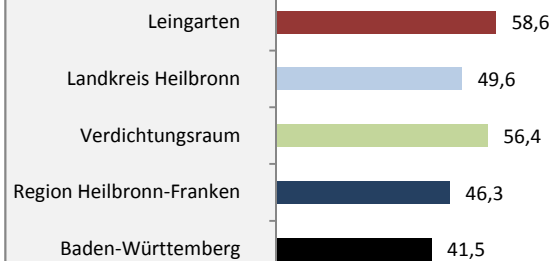

5-Jahres-Wertung (2014 - 2018): Wanderungsgewinne bzw. -verluste pro 1.000 Einwohner

Datengrundlage: Landesamt für Statistik Baden-Württemberg

Abbildungen und Berechnungen: Regionalverband Heilbronn-Franken