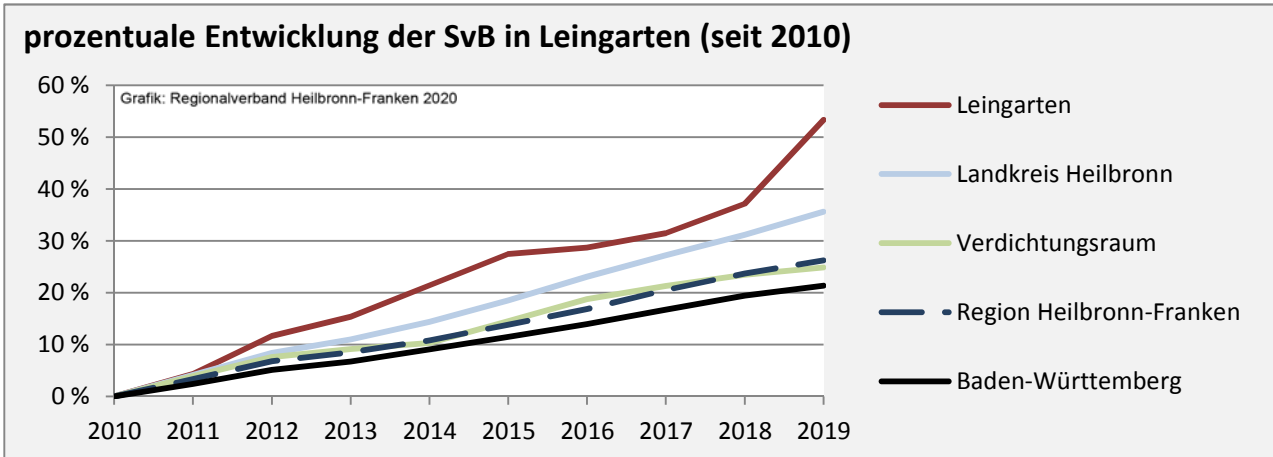

Leingarten - Beschäftigung

Datengrundlage: Statistik der Bundesagentur für Arbeit

Abbildungen und Berechnungen: Regionalverband Heilbronn-Franken