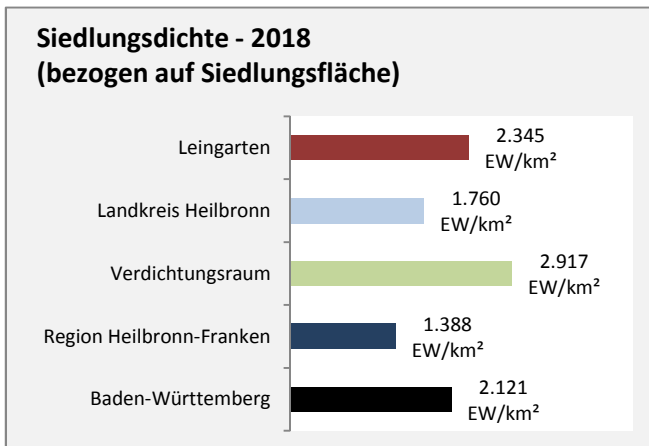

Leingarten - Flächenentwicklung

Datengrundlage: Landesamt für Statistik Baden-Württemberg
Abbildungen und Berechnungen: Regionalverband Heilbronn-Franken