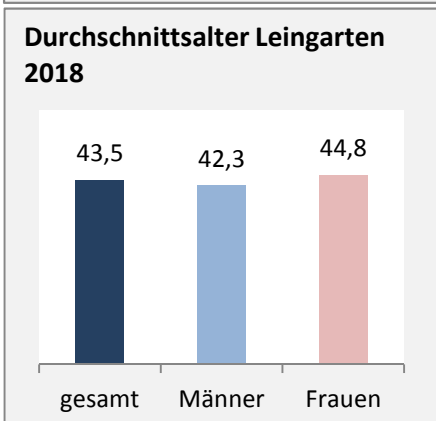

Leingarten - Bevölkerung