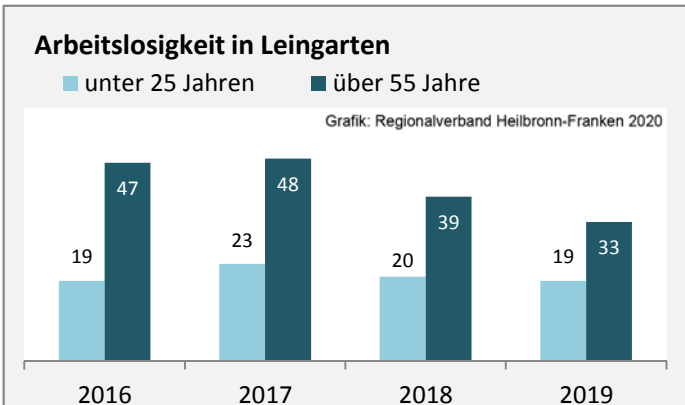

Leingarten - Bevölkerung

Bevölkerungsstand in Leingarten (2009 bis 2018)

Grafik: Regionalverband Heilbronn-Franken 2020

Bevölkerungsentwicklung in Leingarten (seit 2009)

Grafik: Regionalverband Heilbronn-Franken 2020

Geburten und Sterbefälle in Leingarten

Grafik: Regionalverband Heilbronn-Franken 2020

5-Jahres-Wertung (2014 - 2018): natürliche Bevölkerungsentwicklung

Grafik: Regionalverband Heilbronn-Franken 2020

Wanderungssaldi Leingarten

Grafik: Regionalverband Heilbronn-Franken 2020

5-Jahres-Wertung (2014 - 2018): Wanderungsgewinne bzw. -verluste pro 1.000 Einwohner

Datengrundlage: Landesamt für Statistik Baden-Württemberg

Abbildungen und Berechnungen: Regionalverband Heilbronn-Franken

Leingarten - Bevölkerung

Leingarten - Beschäftigung

Datengrundlage: Statistik der Bundesagentur für Arbeit

Abbildungen und Berechnungen: Regionalverband Heilbronn-Franken

Leingarten - Pendlerverflechtungen 2019