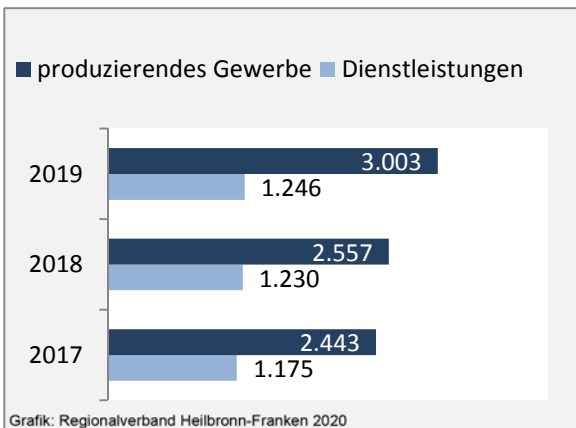

Leingarten - Beschäftigung

Datengrundlage: Statistik der Bundesagentur für Arbeit

Abbildungen und Berechnungen: Regionalverband Heilbronn-Franken