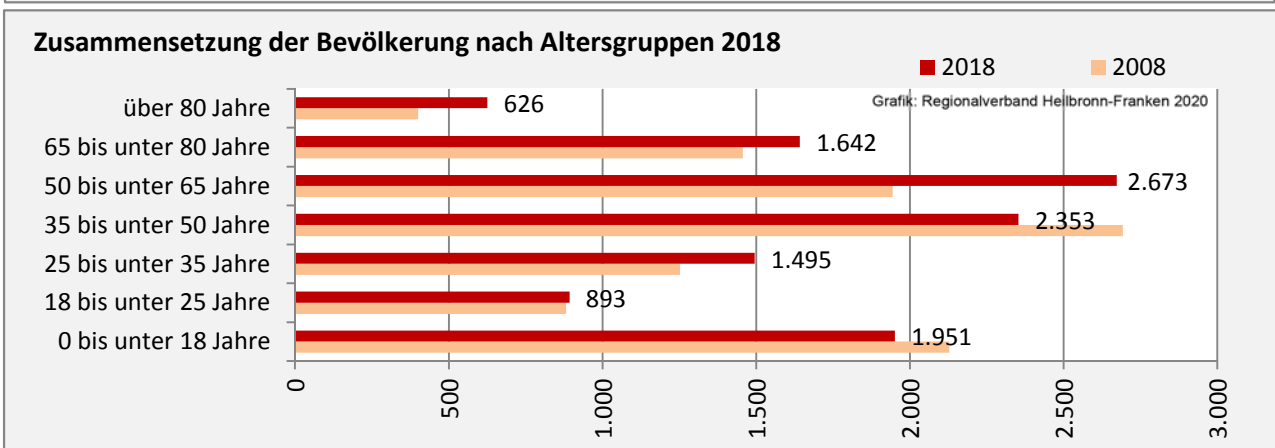

Leingarten - Bevölkerung