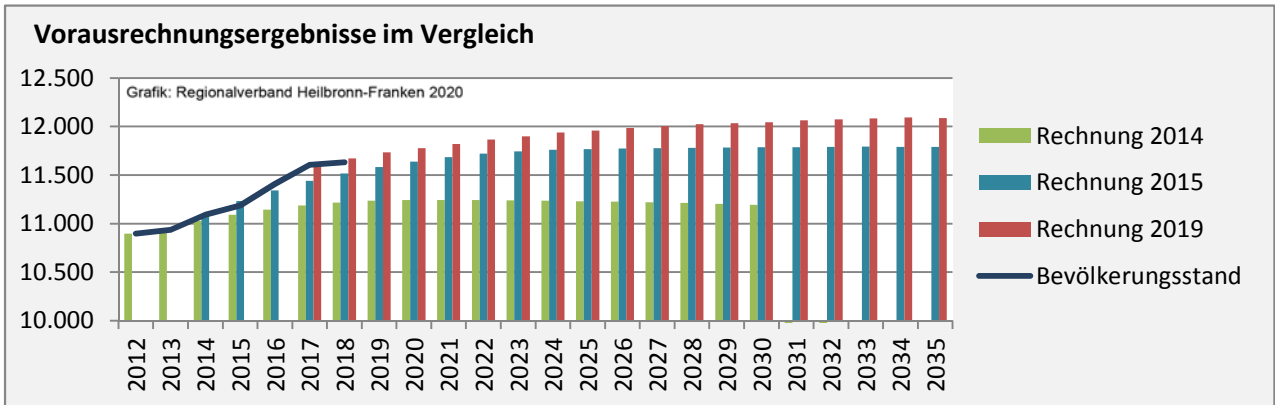

Leingarten - Bevölkerung