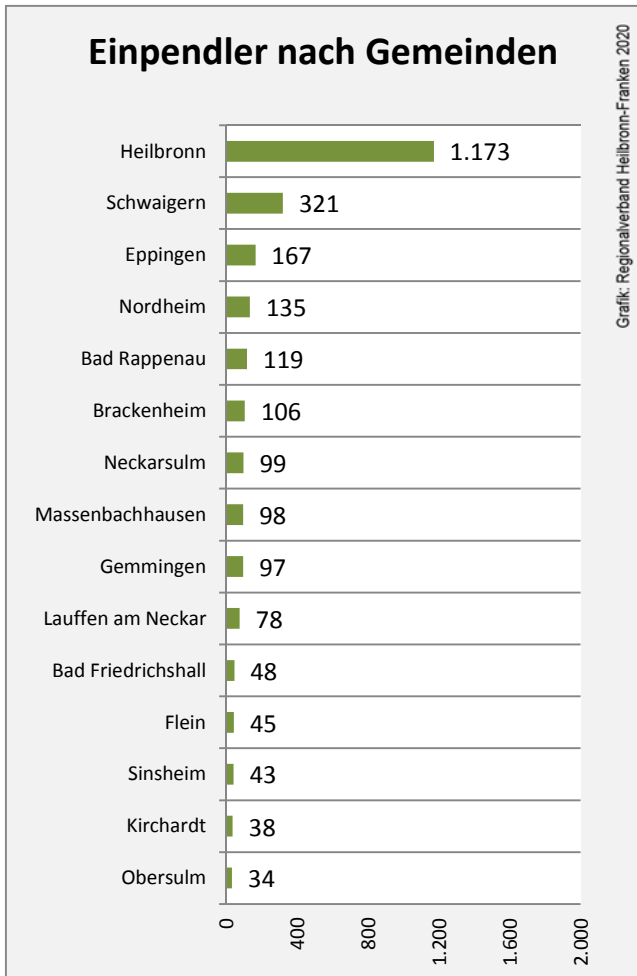

Geburten und Sterbefälle in Leingarten

Grafik: Regionalverband Heilbronn-Franken 2020

5-Jahres-Wertung (2014 - 2018): natürliche Bevölkerungsentwicklung

Grafik: Regionalverband Heilbronn-Franken 2020

Wanderungssaldi Leingarten

Grafik: Regionalverband Heilbronn-Franken 2020

5-Jahres-Wertung (2014 - 2018): Wanderungsgewinne bzw. -verluste pro 1.000 Einwohner

Datengrundlage: Landesamt für Statistik Baden-Württemberg

Abbildungen und Berechnungen: Regionalverband Heilbronn-Franken

Leingarten - Bevölkerung

Leingarten - Beschäftigung

Datengrundlage: Statistik der Bundesagentur für Arbeit

Abbildungen und Berechnungen: Regionalverband Heilbronn-Franken

Leingarten - Pendlerverflechtungen 2019

Pendlersaldo: -577

Datengrundlage: Statistik der Bundesagentur für Arbeit

Abbildungen: Regionalverband Heilbronn-Franken (keine Berücksichtigung von Werten unter 30)

Leingarten - Wohnungsbestand und -entwicklung