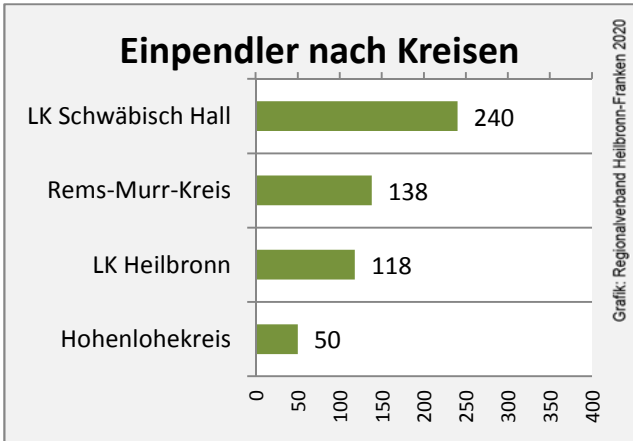

Wanderungssaldi Mainhardt

Grafik: Regionalverband Heilbronn-Franken 2020

5-Jahres-Wertung (2014 - 2018): Wanderungsgewinne bzw. -verluste pro 1.000 Einwohner

Datengrundlage: Landesamt für Statistik Baden-Württemberg

Abbildungen und Berechnungen: Regionalverband Heilbronn-Franken

Mainhardt - Bevölkerung

Mainhardt - Beschäftigung

Datengrundlage: Statistik der Bundesagentur für Arbeit

Abbildungen und Berechnungen: Regionalverband Heilbronn-Franken

Mainhardt - Pendlerverflechtungen 2019

Pendlersaldo: -1429

Datengrundlage: Statistik der Bundesagentur für Arbeit

Abbildungen: Regionalverband Heilbronn-Franken (keine Berücksichtigung von Werten unter 30)