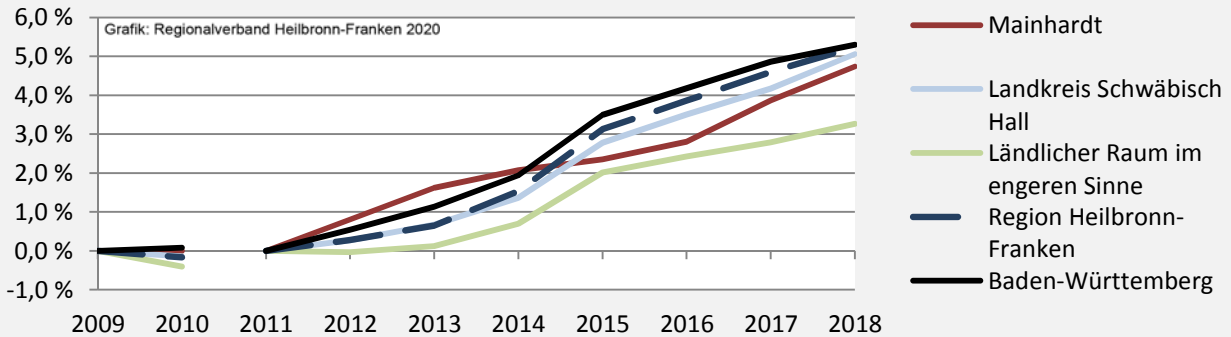

Mainhardt - Bevölkerung

Bevölkerungsstand in Mainhardt (2009 bis 2018)

Grafik: Regionalverband Heilbronn-Franken 2020

Bevölkerungsentwicklung in Mainhardt (seit 2009)

Grafik: Regionalverband Heilbronn-Franken 2020

Geburten und Sterbefälle in Mainhardt

Grafik: Regionalverband Heilbronn-Franken 2020

5-Jahres-Wertung (2014 - 2018): natürliche Bevölkerungsentwicklung pro 1.000 Einwohner

Grafik: Regionalverband Heilbronn-Franken 2020