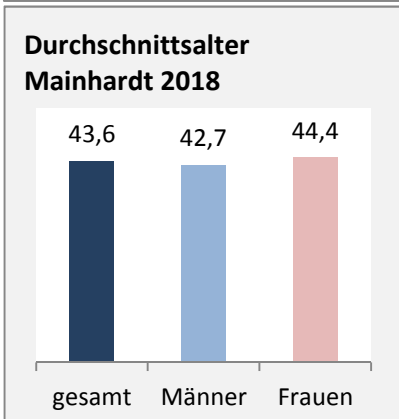

Geburten und Sterbefälle in Mainhardt

Grafik: Regionalverband Heilbronn-Franken 2020

5-Jahres-Wertung (2014 - 2018): natürliche Bevölkerungsentwicklung pro 1.000 Einwohner

Grafik: Regionalverband Heilbronn-Franken 2020

Wanderungssaldi Mainhardt

Grafik: Regionalverband Heilbronn-Franken 2020

5-Jahres-Wertung (2014 - 2018): Wanderungsgewinne bzw. -verluste pro 1.000 Einwohner

Datengrundlage: Landesamt für Statistik Baden-Württemberg

Abbildungen und Berechnungen: Regionalverband Heilbronn-Franken

Mainhardt - Bevölkerung

Mainhardt - Beschäftigung

Datengrundlage: Statistik der Bundesagentur für Arbeit

Abbildungen und Berechnungen: Regionalverband Heilbronn-Franken