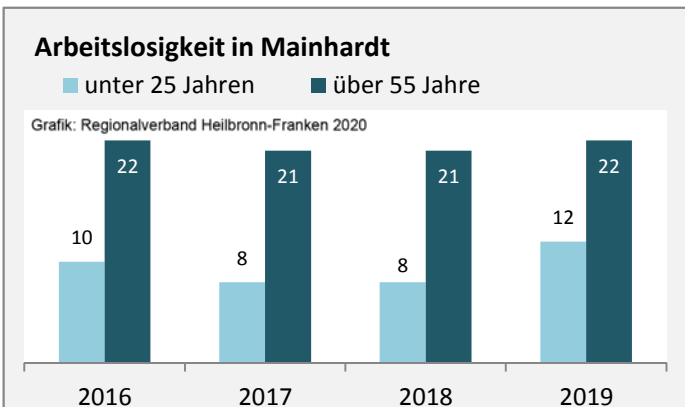

Mainhardt - Bevölkerung

Bevölkerungsstand in Mainhardt (2009 bis 2018)

Grafik: Regionalverband Heilbronn-Franken 2020

Bevölkerungsentwicklung in Mainhardt (seit 2009)

Grafik: Regionalverband Heilbronn-Franken 2020

Geburten und Sterbefälle in Mainhardt

Grafik: Regionalverband Heilbronn-Franken 2020

5-Jahres-Wertung (2014 - 2018): natürliche Bevölkerungsentwicklung pro 1.000 Einwohner

Grafik: Regionalverband Heilbronn-Franken 2020

Wanderungssaldi Mainhardt

Grafik: Regionalverband Heilbronn-Franken 2020

5-Jahres-Wertung (2014 - 2018): Wanderungsgewinne bzw. -verluste pro 1.000 Einwohner

Datengrundlage: Landesamt für Statistik Baden-Württemberg

Abbildungen und Berechnungen: Regionalverband Heilbronn-Franken

Mainhardt - Bevölkerung

Mainhardt - Beschäftigung

Datengrundlage: Statistik der Bundesagentur für Arbeit

Abbildungen und Berechnungen: Regionalverband Heilbronn-Franken