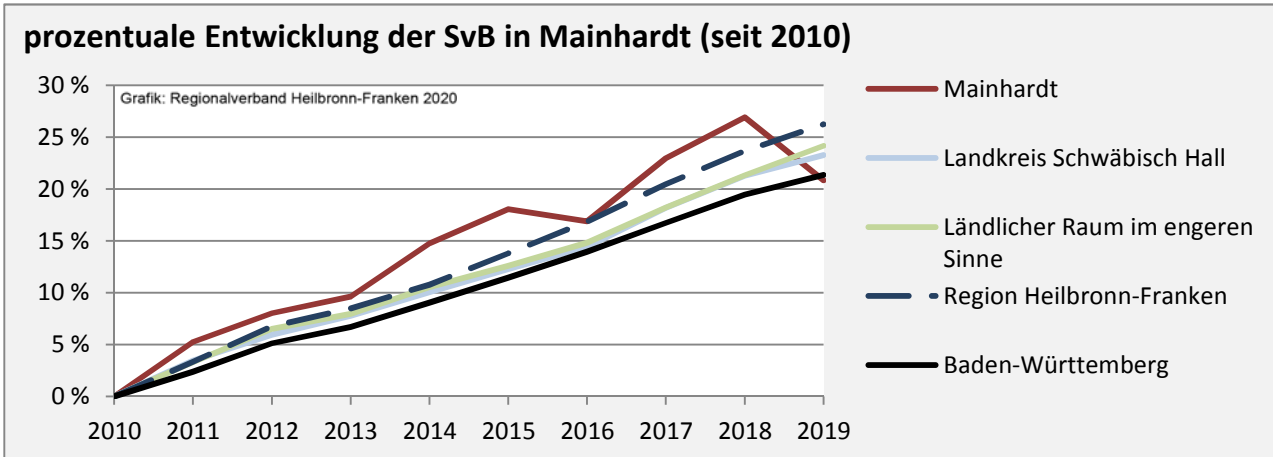

Mainhardt - Beschäftigung

Datengrundlage: Statistik der Bundesagentur für Arbeit

Abbildungen und Berechnungen: Regionalverband Heilbronn-Franken