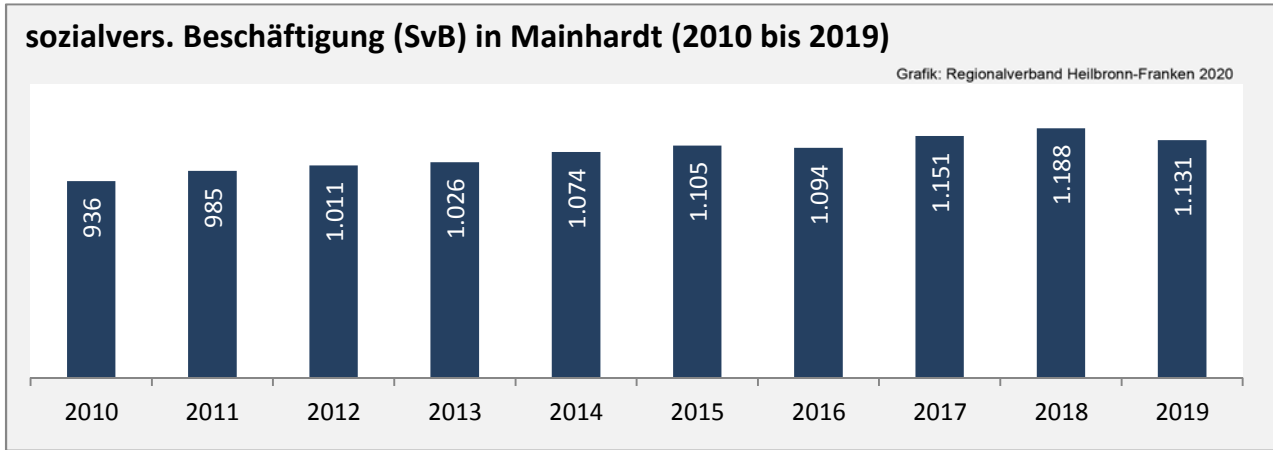

Mainhardt - Beschäftigung

Datengrundlage: Statistik der Bundesagentur für Arbeit

Abbildungen und Berechnungen: Regionalverband Heilbronn-Franken