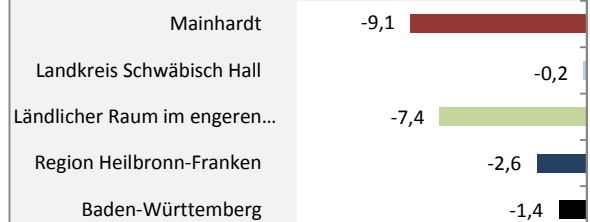

Mainhardt - Bevölkerung

Bevölkerungsstand in Mainhardt (2009 bis 2018)

Grafik: Regionalverband Heilbronn-Franken 2020

Bevölkerungsentwicklung in Mainhardt (seit 2009)

Grafik: Regionalverband Heilbronn-Franken 2020

Geburten und Sterbefälle in Mainhardt

Grafik: Regionalverband Heilbronn-Franken 2020

5-Jahres-Wertung (2014 - 2018): natürliche Bevölkerungsentwicklung pro 1.000 Einwohner

Grafik: Regionalverband Heilbronn-Franken 2020