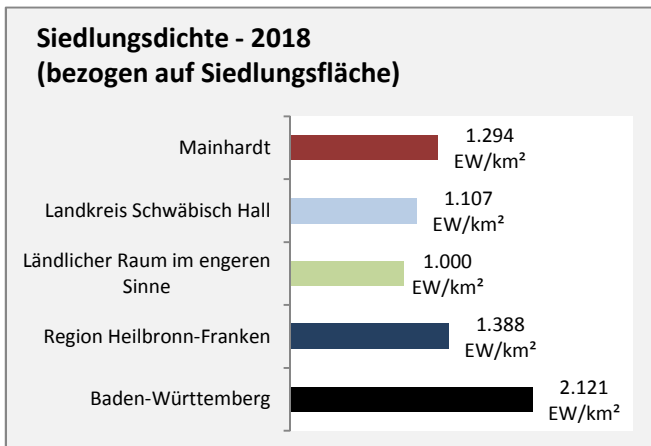

Mainhardt - Flächenentwicklung

Datengrundlage: Landesamt für Statistik Baden-Württemberg

Abbildungen und Berechnungen: Regionalverband Heilbronn-Franken