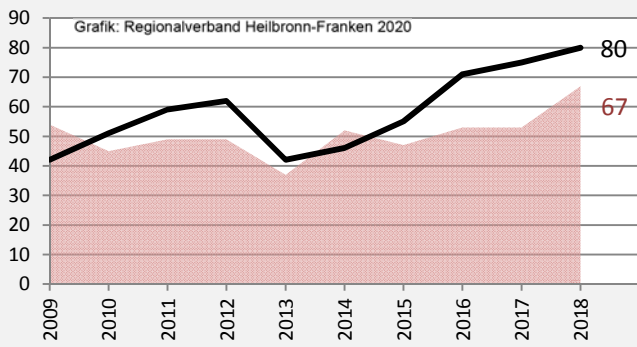

Mainhardt - Bevölkerung

Bevölkerungsstand in Mainhardt (2009 bis 2018)

Grafik: Regionalverband Heilbronn-Franken 2020

Bevölkerungsentwicklung in Mainhardt (seit 2009)

Grafik: Regionalverband Heilbronn-Franken 2020

Geburten und Sterbefälle in Mainhardt

Grafik: Regionalverband Heilbronn-Franken 2020

5-Jahres-Wertung (2014 - 2018): natürliche Bevölkerungsentwicklung pro 1.000 Einwohner

Grafik: Regionalverband Heilbronn-Franken 2020