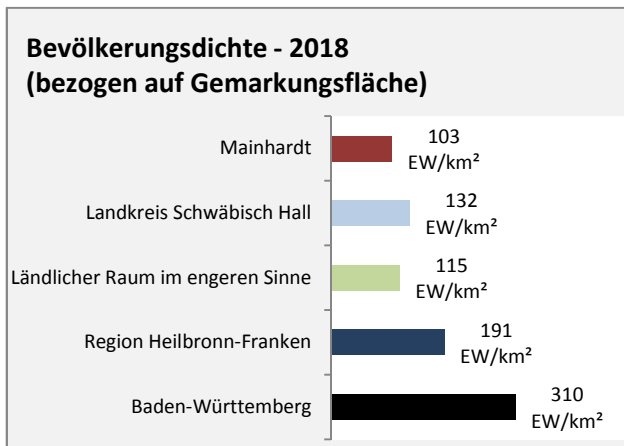

Mainhardt - Flächenentwicklung

Datengrundlage: Landesamt für Statistik Baden-Württemberg

Abbildungen und Berechnungen: Regionalverband Heilbronn-Franken