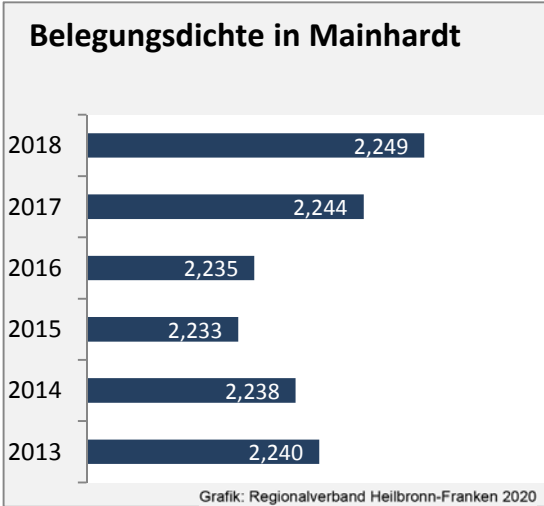

Mainhardt - Wohnungsbestand und -entwicklung

Datengrundlage: Statistisches Landesamt Baden-Württemberg (ab 2011: Zensus 2011)

Abbildungen und Berechnungen: Regionalverband Heilbronn-Franken