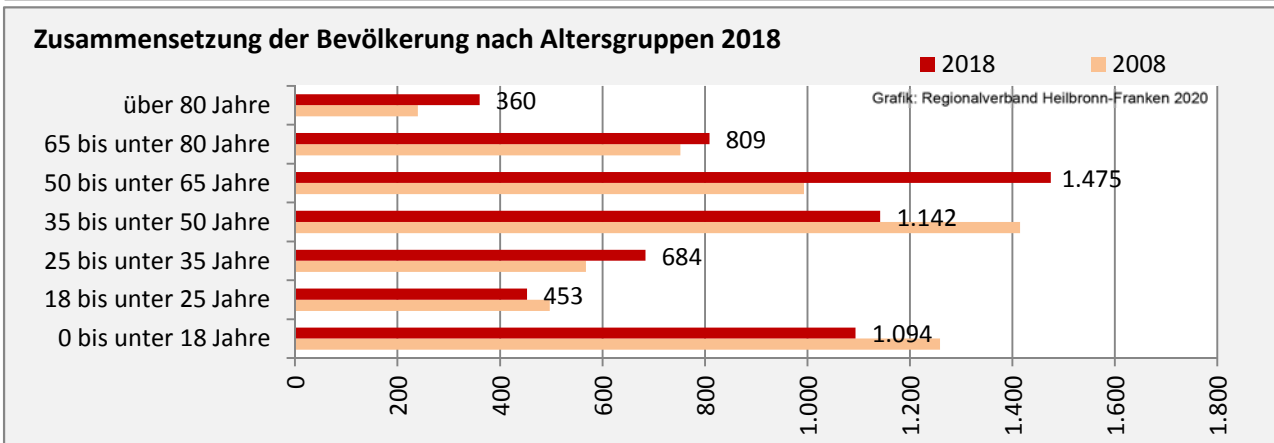

Geburten und Sterbefälle in Mainhardt

Grafik: Regionalverband Heilbronn-Franken 2020

5-Jahres-Wertung (2014 - 2018): natürliche Bevölkerungsentwicklung pro 1.000 Einwohner

Grafik: Regionalverband Heilbronn-Franken 2020

Wanderungssaldi Mainhardt

Grafik: Regionalverband Heilbronn-Franken 2020

5-Jahres-Wertung (2014 - 2018): Wanderungsgewinne bzw. -verluste pro 1.000 Einwohner

Datengrundlage: Landesamt für Statistik Baden-Württemberg

Abbildungen und Berechnungen: Regionalverband Heilbronn-Franken

Mainhardt - Bevölkerung

Mainhardt - Beschäftigung

Datengrundlage: Statistik der Bundesagentur für Arbeit

Abbildungen und Berechnungen: Regionalverband Heilbronn-Franken