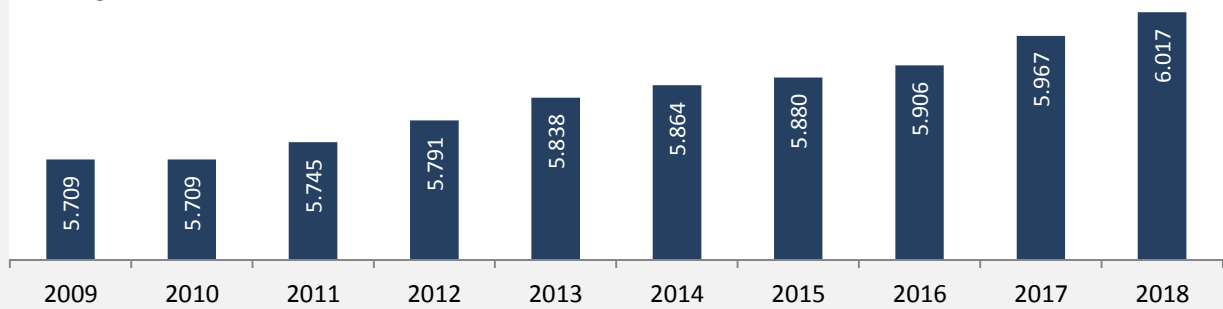

Mainhardt - Bevölkerung

Bevölkerungsstand in Mainhardt (2009 bis 2018)

Grafik: Regionalverband Heilbronn-Franken 2020

Bevölkerungsentwicklung in Mainhardt (seit 2009)

Grafik: Regionalverband Heilbronn-Franken 2020

Geburten und Sterbefälle in Mainhardt

Grafik: Regionalverband Heilbronn-Franken 2020

5-Jahres-Wertung (2014 - 2018): natürliche Bevölkerungsentwicklung pro 1.000 Einwohner

Grafik: Regionalverband Heilbronn-Franken 2020