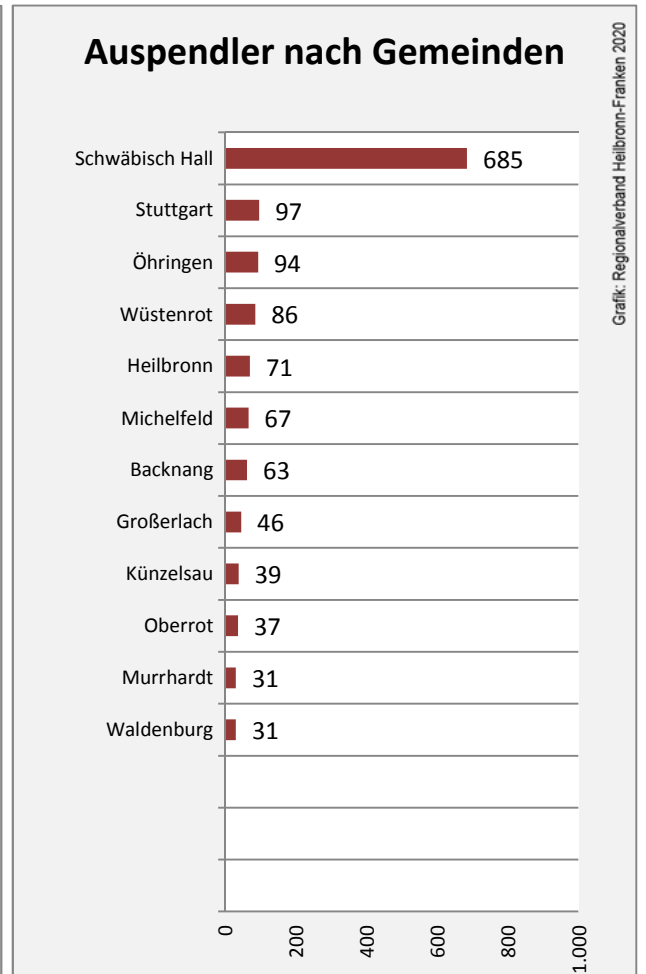

Wanderungssaldi Mainhardt

Grafik: Regionalverband Heilbronn-Franken 2020

5-Jahres-Wertung (2014 - 2018): Wanderungsgewinne bzw. -verluste pro 1.000 Einwohner

Datengrundlage: Landesamt für Statistik Baden-Württemberg

Abbildungen und Berechnungen: Regionalverband Heilbronn-Franken

Mainhardt - Bevölkerung

Mainhardt - Beschäftigung

Datengrundlage: Statistik der Bundesagentur für Arbeit

Abbildungen und Berechnungen: Regionalverband Heilbronn-Franken

Mainhardt - Pendlerverflechtungen 2019

Pendlersaldo: -1429

Datengrundlage: Statistik der Bundesagentur für Arbeit

Abbildungen: Regionalverband Heilbronn-Franken (keine Berücksichtigung von Werten unter 30)