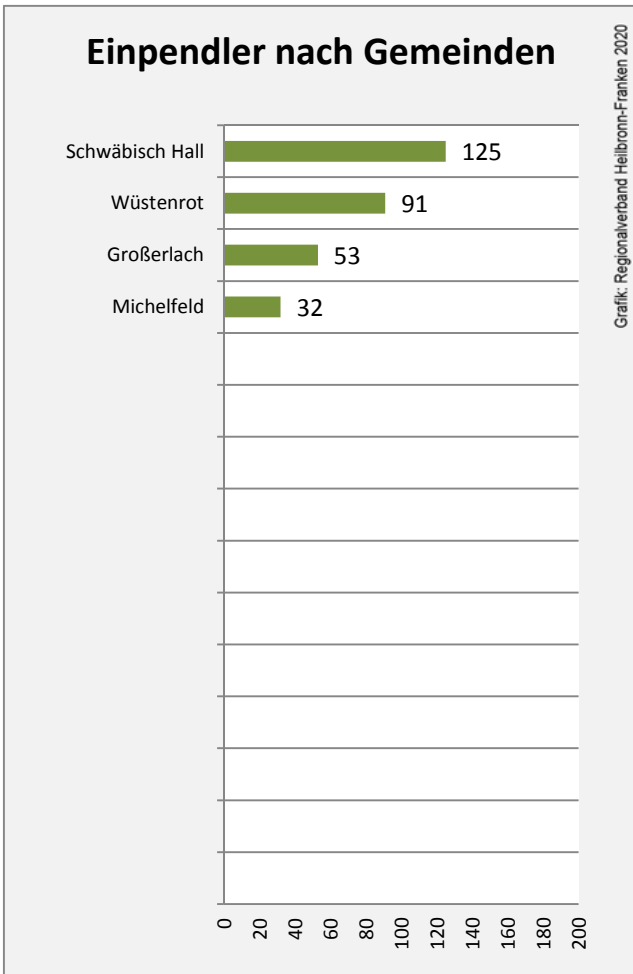

Wanderungssaldi Mainhardt

Grafik: Regionalverband Heilbronn-Franken 2020

5-Jahres-Wertung (2014 - 2018): Wanderungsgewinne bzw. -verluste pro 1.000 Einwohner

Datengrundlage: Landesamt für Statistik Baden-Württemberg

Abbildungen und Berechnungen: Regionalverband Heilbronn-Franken

Mainhardt - Bevölkerung

Mainhardt - Beschäftigung

Datengrundlage: Statistik der Bundesagentur für Arbeit

Abbildungen und Berechnungen: Regionalverband Heilbronn-Franken

Mainhardt - Pendlerverflechtungen 2019

Pendlersaldo: -1429

Datengrundlage: Statistik der Bundesagentur für Arbeit

Abbildungen: Regionalverband Heilbronn-Franken (keine Berücksichtigung von Werten unter 30)