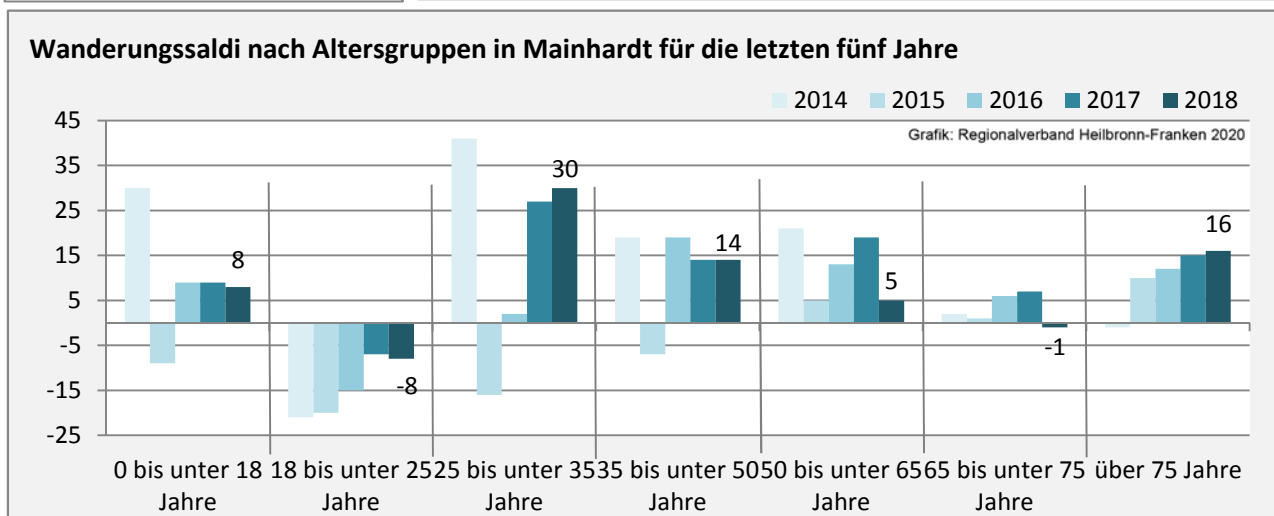

Geburten und Sterbefälle in Mainhardt

Grafik: Regionalverband Heilbronn-Franken 2020

5-Jahres-Wertung (2014 - 2018): natürliche Bevölkerungsentwicklung pro 1.000 Einwohner

Grafik: Regionalverband Heilbronn-Franken 2020

Wanderungssaldi Mainhardt

Grafik: Regionalverband Heilbronn-Franken 2020

5-Jahres-Wertung (2014 - 2018): Wanderungsgewinne bzw. -verluste pro 1.000 Einwohner

Datengrundlage: Landesamt für Statistik Baden-Württemberg

Abbildungen und Berechnungen: Regionalverband Heilbronn-Franken

Mainhardt - Bevölkerung

Mainhardt - Beschäftigung

Datengrundlage: Statistik der Bundesagentur für Arbeit

Abbildungen und Berechnungen: Regionalverband Heilbronn-Franken