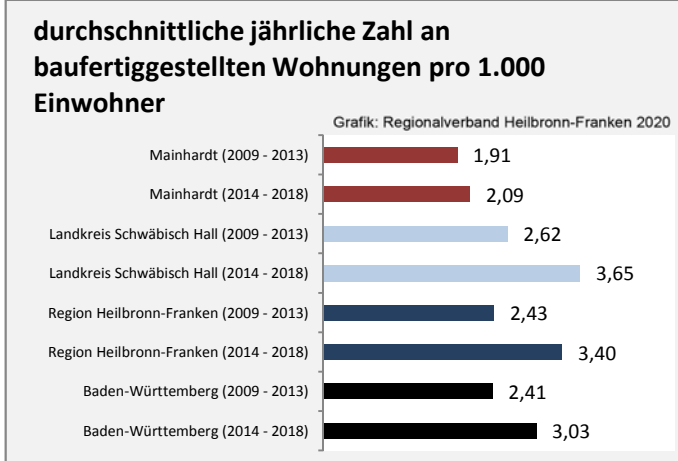

Mainhardt - Wohnungsbestand und -entwicklung

Datengrundlage: Statistisches Landesamt Baden-Württemberg (ab 2011: Zensus 2011)

Abbildungen und Berechnungen: Regionalverband Heilbronn-Franken