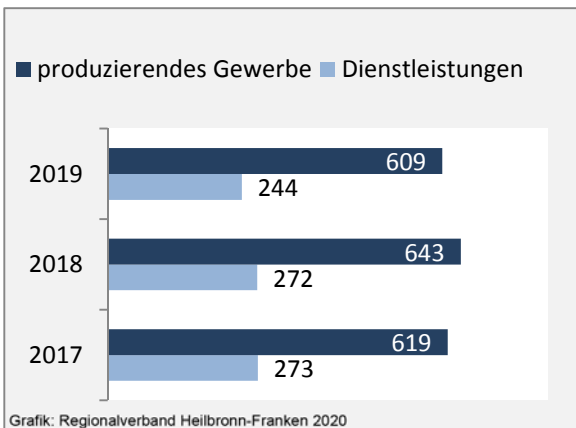

Geburten und Sterbefälle in Mainhardt

Grafik: Regionalverband Heilbronn-Franken 2020

5-Jahres-Wertung (2014 - 2018): natürliche Bevölkerungsentwicklung pro 1.000 Einwohner

Grafik: Regionalverband Heilbronn-Franken 2020

Wanderungssaldi Mainhardt

Grafik: Regionalverband Heilbronn-Franken 2020

5-Jahres-Wertung (2014 - 2018): Wanderungsgewinne bzw. -verluste pro 1.000 Einwohner

Datengrundlage: Landesamt für Statistik Baden-Württemberg

Abbildungen und Berechnungen: Regionalverband Heilbronn-Franken

Mainhardt - Bevölkerung

Mainhardt - Beschäftigung

Datengrundlage: Statistik der Bundesagentur für Arbeit

Abbildungen und Berechnungen: Regionalverband Heilbronn-Franken