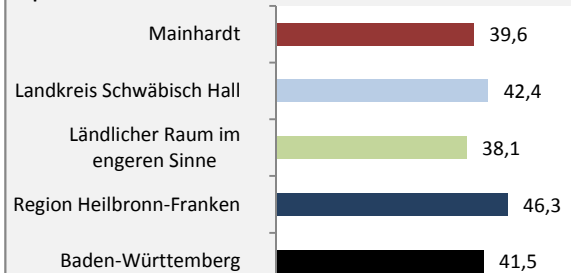

5-Jahres-Wertung (2014 - 2018): Wanderungsgewinne bzw. -verluste pro 1.000 Einwohner

Datengrundlage: Landesamt für Statistik Baden-Württemberg

Abbildungen und Berechnungen: Regionalverband Heilbronn-Franken