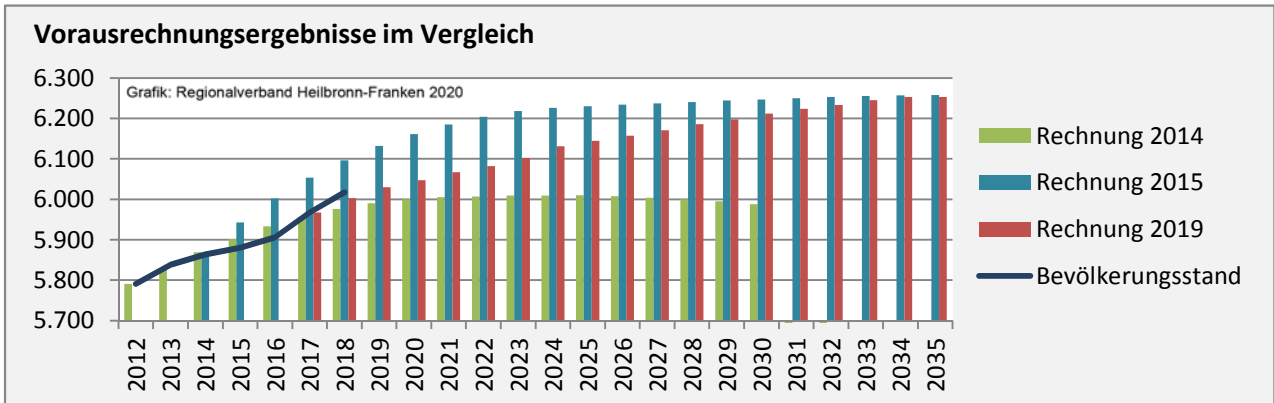

Geburten und Sterbefälle in Mainhardt

Grafik: Regionalverband Heilbronn-Franken 2020

5-Jahres-Wertung (2014 - 2018): natürliche Bevölkerungsentwicklung pro 1.000 Einwohner

Grafik: Regionalverband Heilbronn-Franken 2020

Wanderungssaldi Mainhardt

Grafik: Regionalverband Heilbronn-Franken 2020

5-Jahres-Wertung (2014 - 2018): Wanderungsgewinne bzw. -verluste pro 1.000 Einwohner

Datengrundlage: Landesamt für Statistik Baden-Württemberg

Abbildungen und Berechnungen: Regionalverband Heilbronn-Franken

Mainhardt - Bevölkerung

Mainhardt - Beschäftigung

Datengrundlage: Statistik der Bundesagentur für Arbeit

Abbildungen und Berechnungen: Regionalverband Heilbronn-Franken