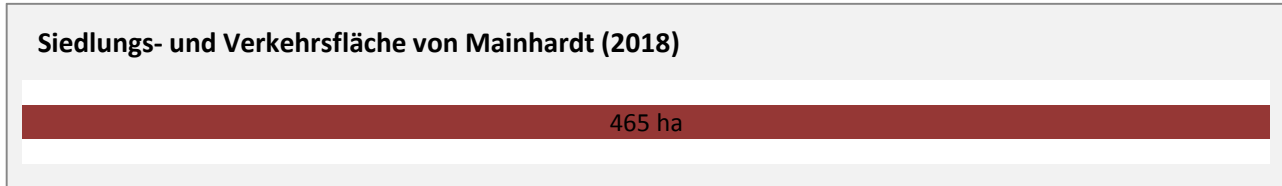

Mainhardt - Flächenentwicklung

Datengrundlage: Landesamt für Statistik Baden-Württemberg

Abbildungen und Berechnungen: Regionalverband Heilbronn-Franken