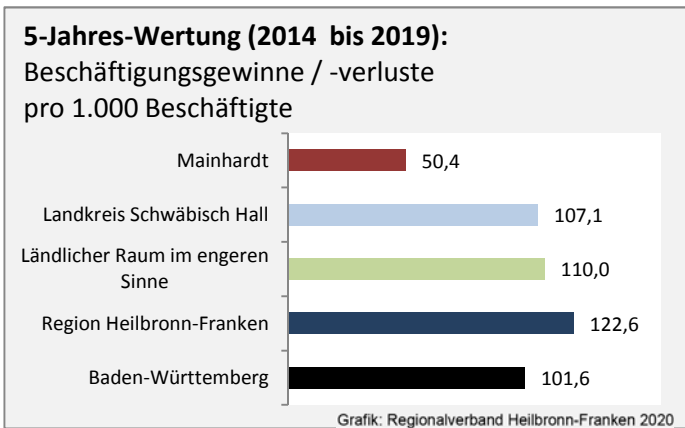

Geburten und Sterbefälle in Mainhardt

Grafik: Regionalverband Heilbronn-Franken 2020

5-Jahres-Wertung (2014 - 2018): natürliche Bevölkerungsentwicklung pro 1.000 Einwohner

Grafik: Regionalverband Heilbronn-Franken 2020

Wanderungssaldi Mainhardt

Grafik: Regionalverband Heilbronn-Franken 2020

5-Jahres-Wertung (2014 - 2018): Wanderungsgewinne bzw. -verluste pro 1.000 Einwohner

Datengrundlage: Landesamt für Statistik Baden-Württemberg

Abbildungen und Berechnungen: Regionalverband Heilbronn-Franken

Mainhardt - Bevölkerung

Mainhardt - Beschäftigung

Datengrundlage: Statistik der Bundesagentur für Arbeit

Abbildungen und Berechnungen: Regionalverband Heilbronn-Franken