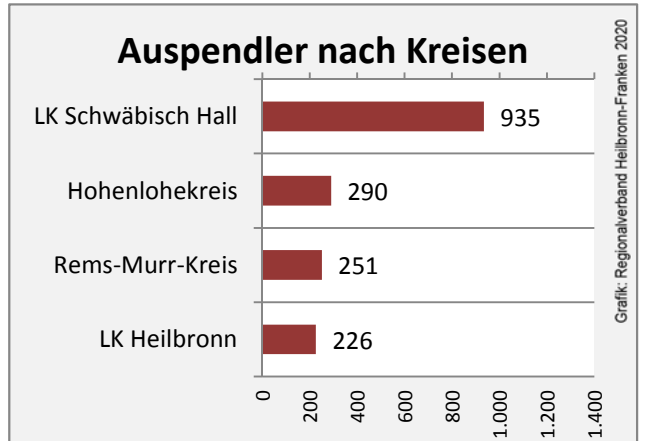

Wanderungssaldi Mainhardt

Grafik: Regionalverband Heilbronn-Franken 2020

5-Jahres-Wertung (2014 - 2018): Wanderungsgewinne bzw. -verluste pro 1.000 Einwohner

Datengrundlage: Landesamt für Statistik Baden-Württemberg

Abbildungen und Berechnungen: Regionalverband Heilbronn-Franken

Mainhardt - Bevölkerung

Mainhardt - Beschäftigung

Datengrundlage: Statistik der Bundesagentur für Arbeit

Abbildungen und Berechnungen: Regionalverband Heilbronn-Franken

Mainhardt - Pendlerverflechtungen 2019

Pendlersaldo: -1429

Datengrundlage: Statistik der Bundesagentur für Arbeit

Abbildungen: Regionalverband Heilbronn-Franken (keine Berücksichtigung von Werten unter 30)