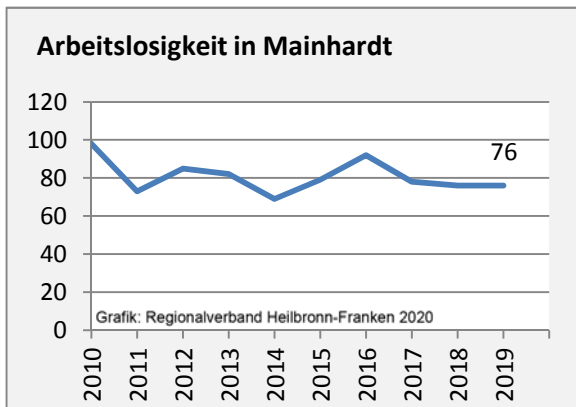

Mainhardt - Beschäftigung

Datengrundlage: Statistik der Bundesagentur für Arbeit

Abbildungen und Berechnungen: Regionalverband Heilbronn-Franken