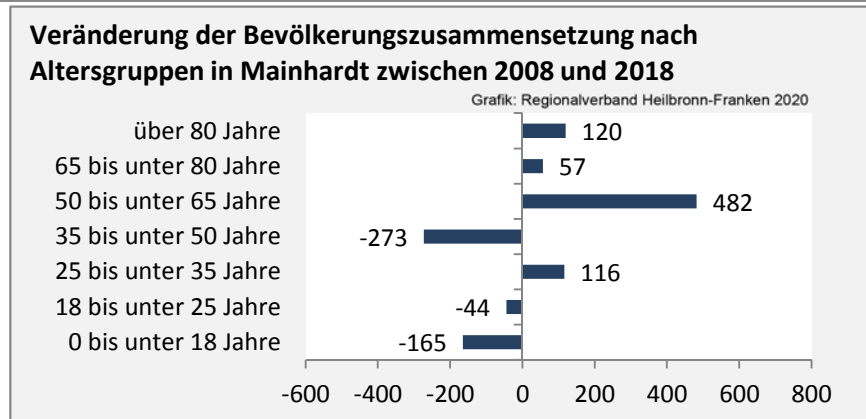

Geburten und Sterbefälle in Mainhardt

Grafik: Regionalverband Heilbronn-Franken 2020

5-Jahres-Wertung (2014 - 2018): natürliche Bevölkerungsentwicklung pro 1.000 Einwohner

Grafik: Regionalverband Heilbronn-Franken 2020

Wanderungssaldi Mainhardt

Grafik: Regionalverband Heilbronn-Franken 2020

5-Jahres-Wertung (2014 - 2018): Wanderungsgewinne bzw. -verluste pro 1.000 Einwohner

Datengrundlage: Landesamt für Statistik Baden-Württemberg

Abbildungen und Berechnungen: Regionalverband Heilbronn-Franken

Mainhardt - Bevölkerung

Mainhardt - Beschäftigung

Datengrundlage: Statistik der Bundesagentur für Arbeit

Abbildungen und Berechnungen: Regionalverband Heilbronn-Franken