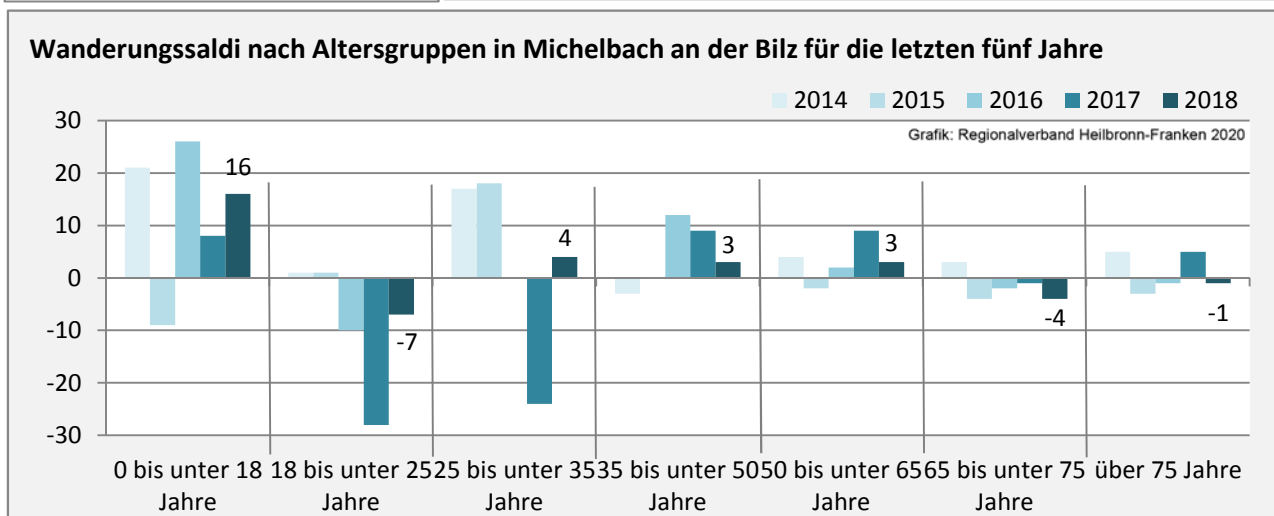

Michelbach an der Bilz - Bevölkerung