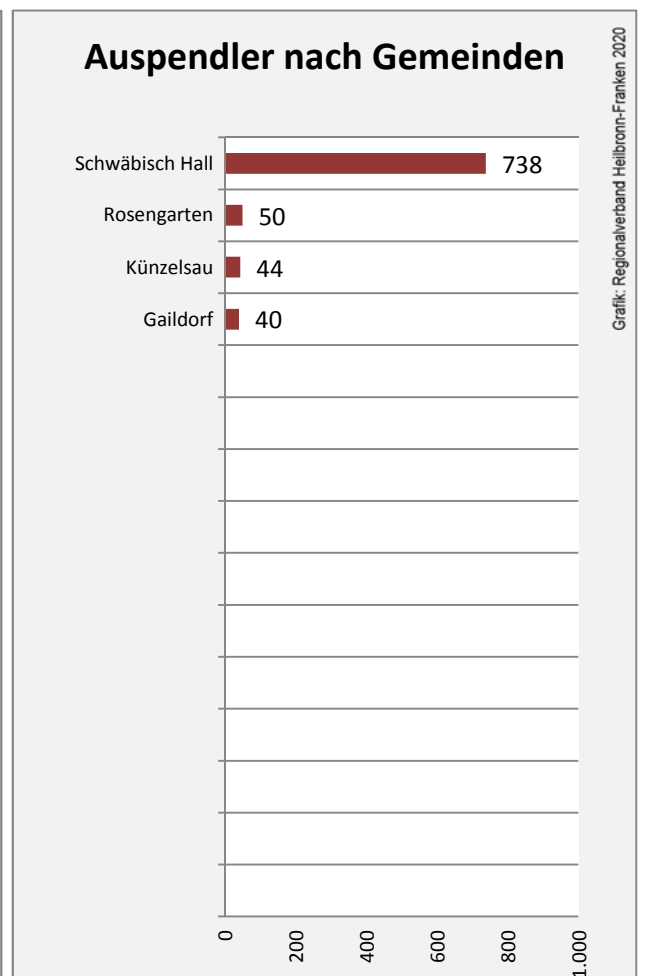

# Michelbach an der Bilz - Bevölkerung

# Michelbach an der Bilz - Beschäftigung

Datengrundlage: Statistik der Bundesagentur für Arbeit

Abbildungen und Berechnungen: Regionalverband Heilbronn-Franken

# Michelbach an der Bilz - Pendlerverflechtungen 2019

**Pendlersaldo: -783**

Datengrundlage: Statistik der Bundesagentur für Arbeit

Abbildungen: Regionalverband Heilbronn-Franken (keine Berücksichtigung von Werten unter 30)