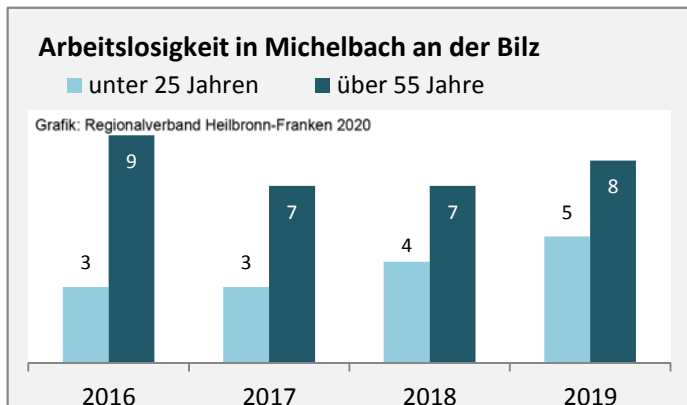

Michelbach an der Bilz - Beschäftigung

Datengrundlage: Statistik der Bundesagentur für Arbeit

Abbildungen und Berechnungen: Regionalverband Heilbronn-Franken