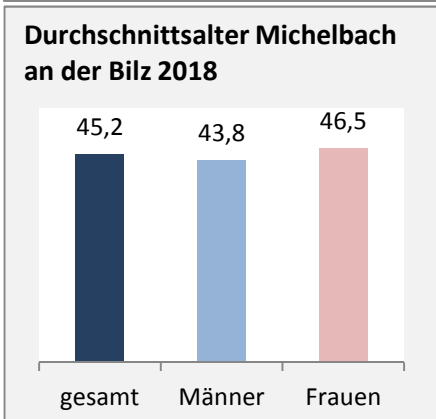

Michelbach an der Bilz - Bevölkerung