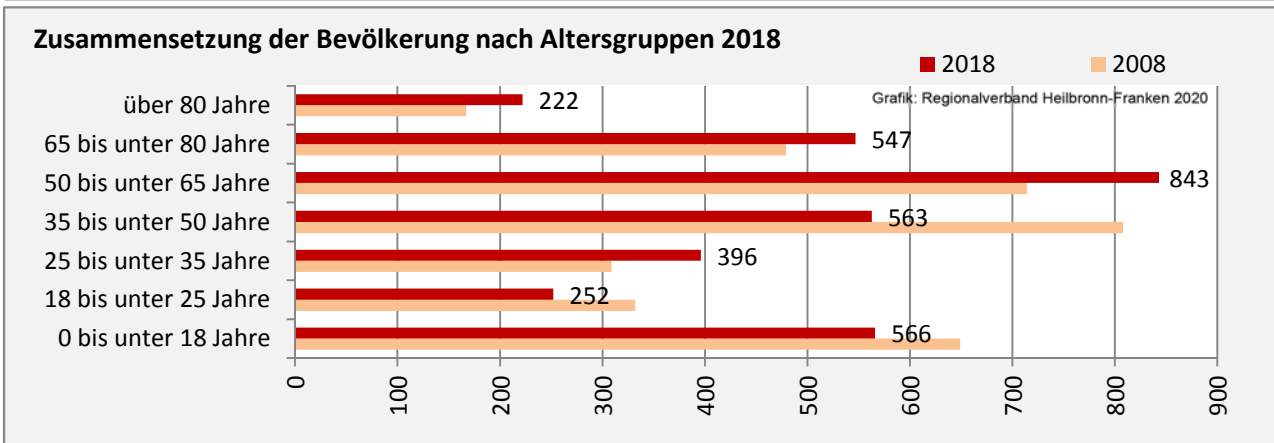

Michelbach an der Bilz - Bevölkerung