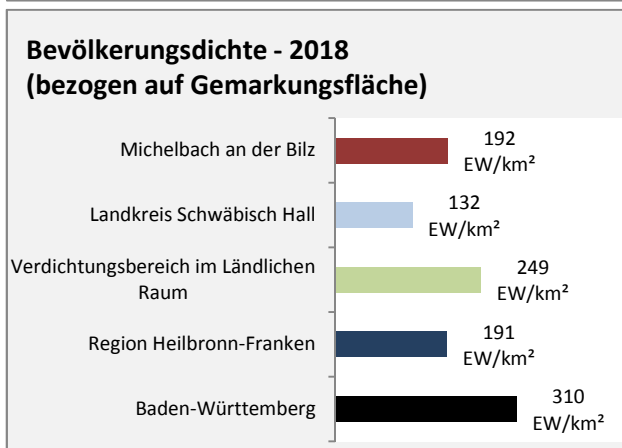

Michelbach an der Bilz - Flächenentwicklung

Datengrundlage: Landesamt für Statistik Baden-Württemberg

Abbildungen und Berechnungen: Regionalverband Heilbronn-Franken