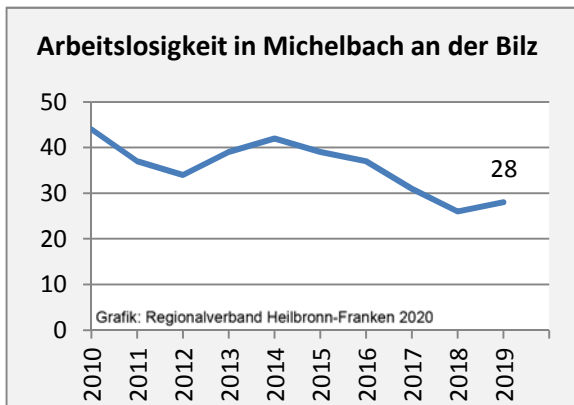

Michelbach an der Bilz - Beschäftigung

Datengrundlage: Statistik der Bundesagentur für Arbeit

Abbildungen und Berechnungen: Regionalverband Heilbronn-Franken