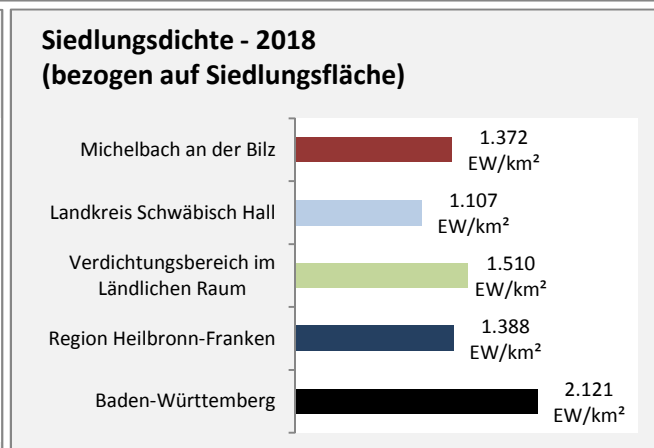

Michelbach an der Bilz - Flächenentwicklung

Datengrundlage: Landesamt für Statistik Baden-Württemberg

Abbildungen und Berechnungen: Regionalverband Heilbronn-Franken