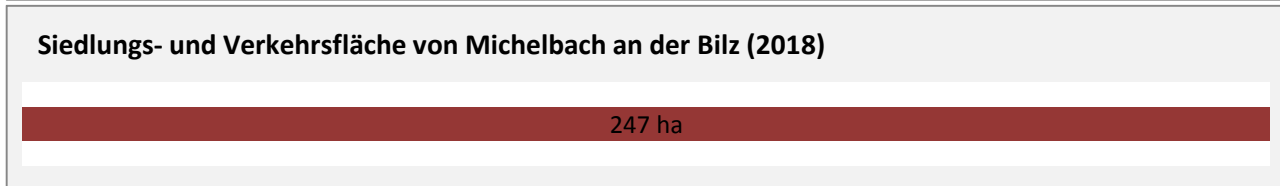

Michelbach an der Bilz - Flächenentwicklung

Datengrundlage: Landesamt für Statistik Baden-Württemberg

Abbildungen und Berechnungen: Regionalverband Heilbronn-Franken