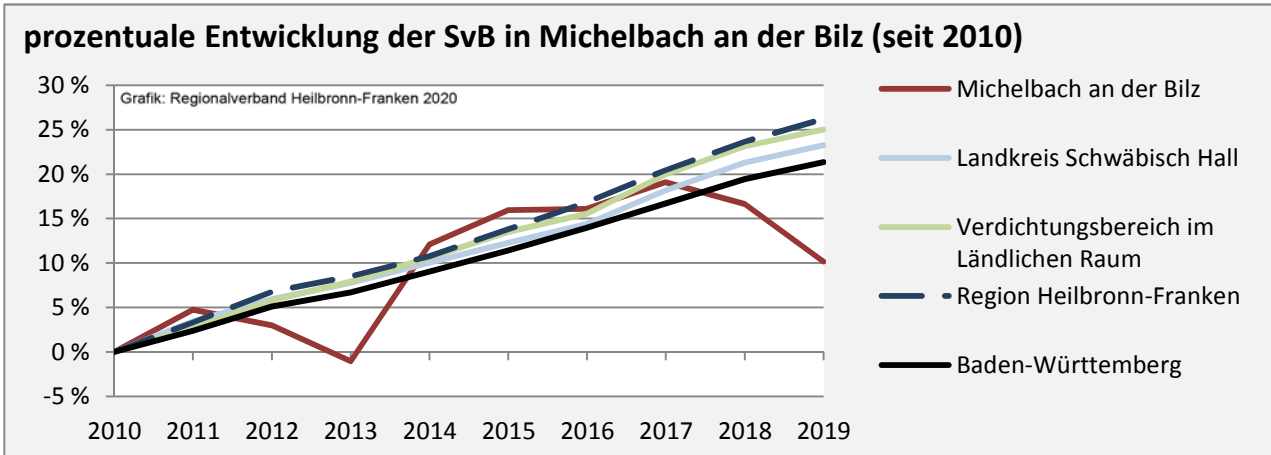

Michelbach an der Bilz - Beschäftigung

Datengrundlage: Statistik der Bundesagentur für Arbeit

Abbildungen und Berechnungen: Regionalverband Heilbronn-Franken