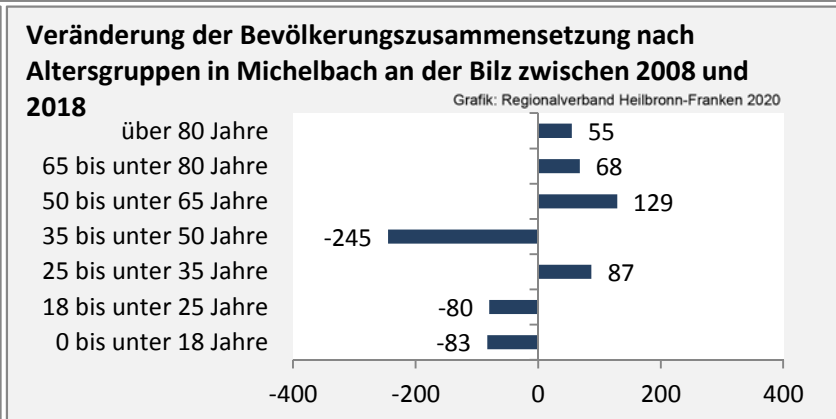

Michelbach an der Bilz - Bevölkerung