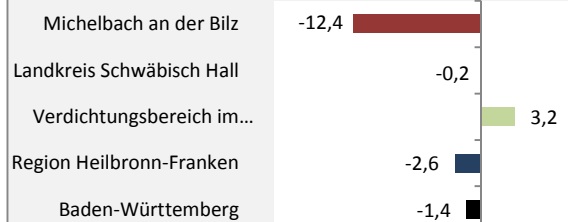

## Bevölkerungsentwicklung in Michelbach an der Bilz (seit 2009)

Grafik: Regionalverband Heilbronn-Franken 2020

Geburten und Sterbefälle in Michelbach an der Bilz

Grafik: Regionalverband Heilbronn-Franken 2020

## 5-Jahres-Wertung (2014 - 2018): natürliche Bevölkerungsentwicklung pro 1.000 Einwohner

Grafik: Regionalverband Heilbronn-Franken 2020