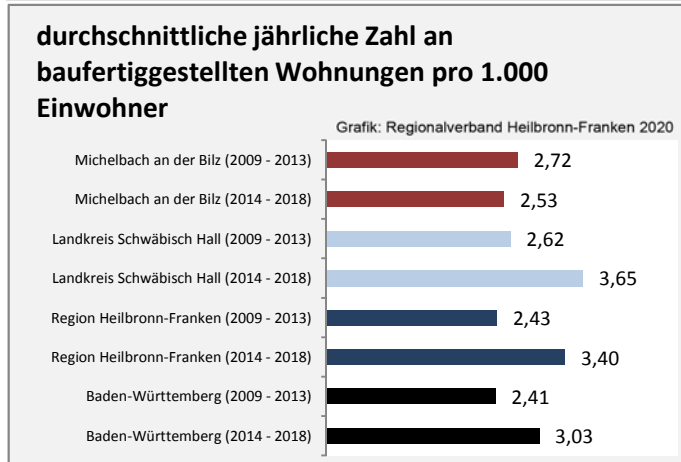

Michelbach an der Bilz - Wohnungsbestand und -entwicklung

Datengrundlage: Statistisches Landesamt Baden-Württemberg (ab 2011: Zensus 2011)

Abbildungen und Berechnungen: Regionalverband Heilbronn-Franken