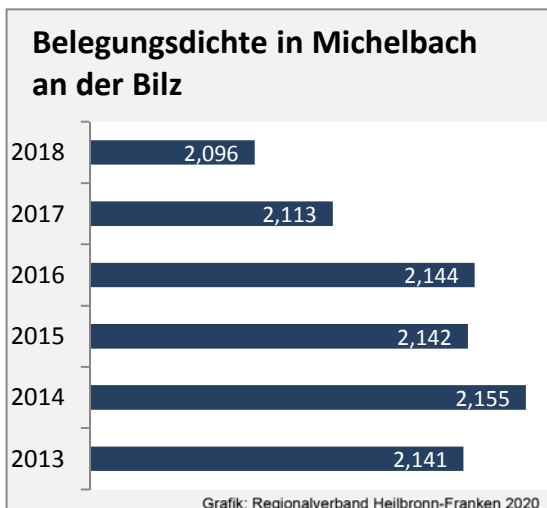

Michelbach an der Bilz - Wohnungsbestand und -entwicklung

Datengrundlage: Statistisches Landesamt Baden-Württemberg (ab 2011: Zensus 2011)

Abbildungen und Berechnungen: Regionalverband Heilbronn-Franken