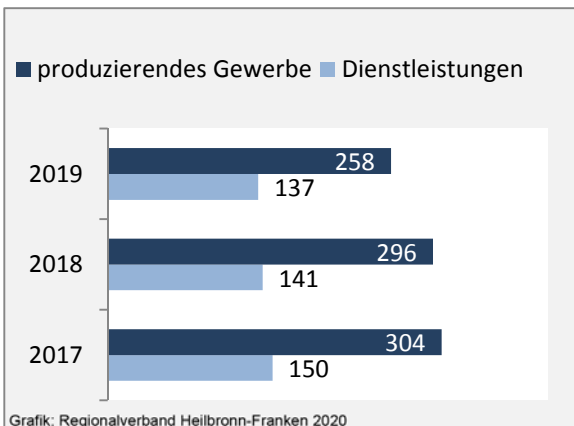

Michelbach an der Bilz - Beschäftigung

Datengrundlage: Statistik der Bundesagentur für Arbeit

Abbildungen und Berechnungen: Regionalverband Heilbronn-Franken