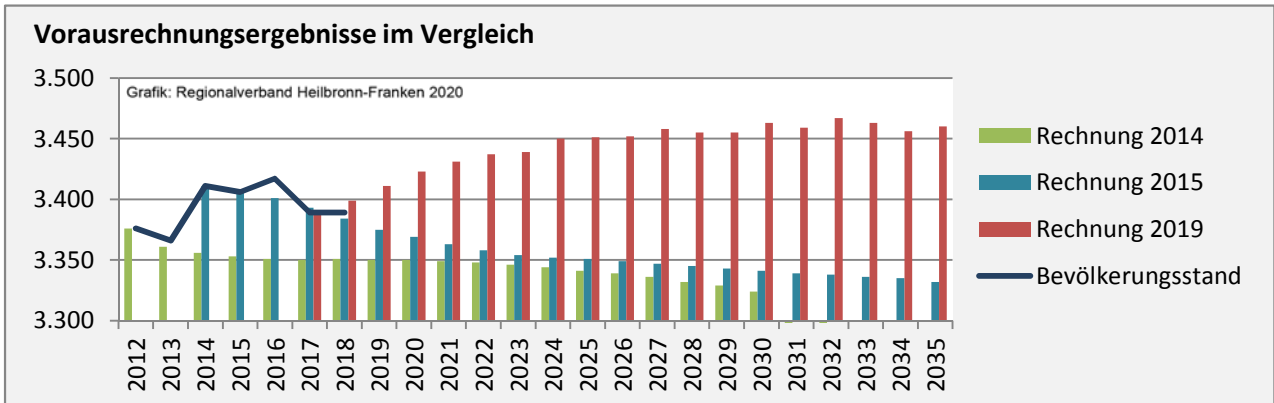

Michelbach an der Bilz - Bevölkerung