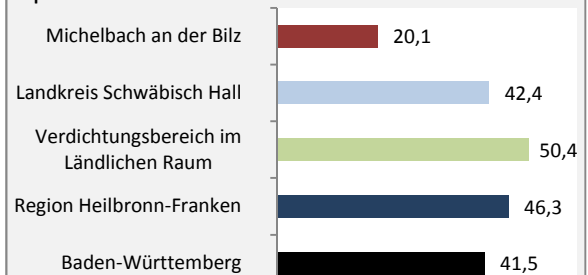

5-Jahres-Wertung (2014 - 2018): Wanderungsgewinne bzw. -verluste pro 1.000 Einwohner

Datengrundlage: Landesamt für Statistik Baden-Württemberg

Abbildungen und Berechnungen: Regionalverband Heilbronn-Franken