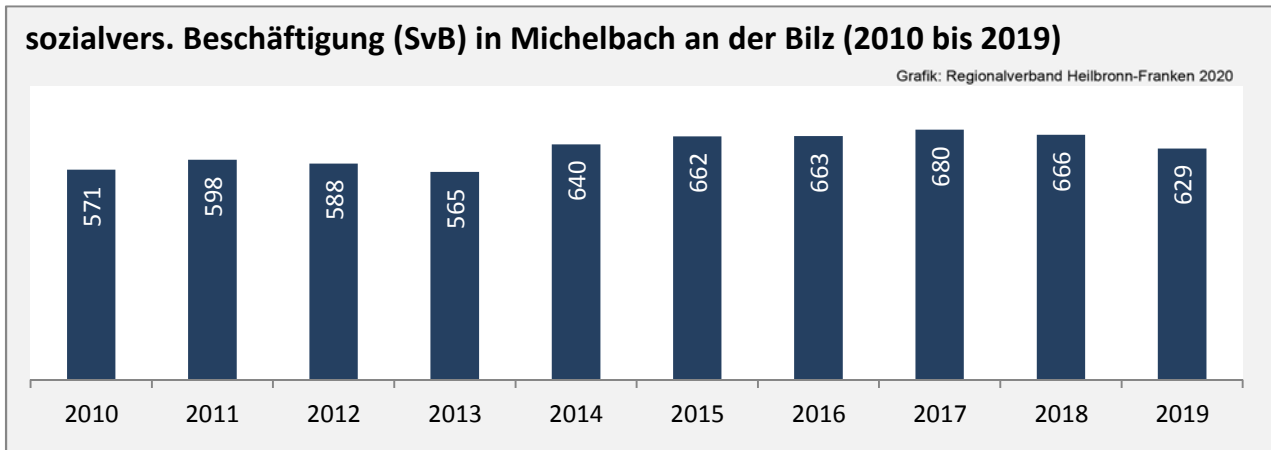

Michelbach an der Bilz - Beschäftigung

Datengrundlage: Statistik der Bundesagentur für Arbeit

Abbildungen und Berechnungen: Regionalverband Heilbronn-Franken