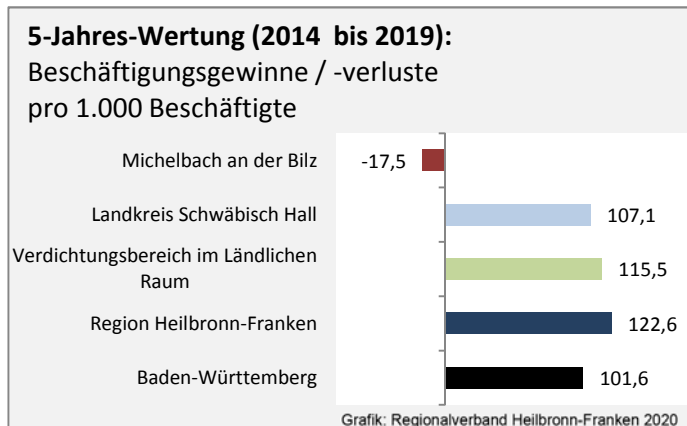

Michelbach an der Bilz - Beschäftigung

Datengrundlage: Statistik der Bundesagentur für Arbeit

Abbildungen und Berechnungen: Regionalverband Heilbronn-Franken