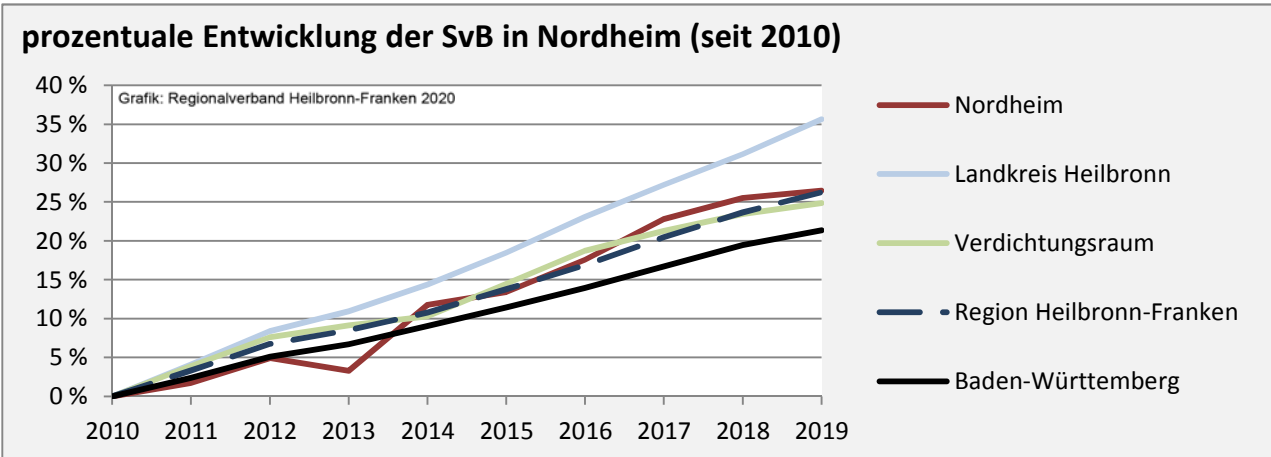

Nordheim - Beschäftigung

Datengrundlage: Statistik der Bundesagentur für Arbeit

Abbildungen und Berechnungen: Regionalverband Heilbronn-Franken