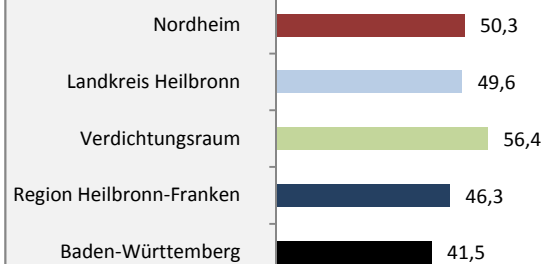

5-Jahres-Wertung (2014 - 2018): Wanderungsgewinne bzw. -verluste pro 1.000 Einwohner

Datengrundlage: Landesamt für Statistik Baden-Württemberg

Abbildungen und Berechnungen: Regionalverband Heilbronn-Franken