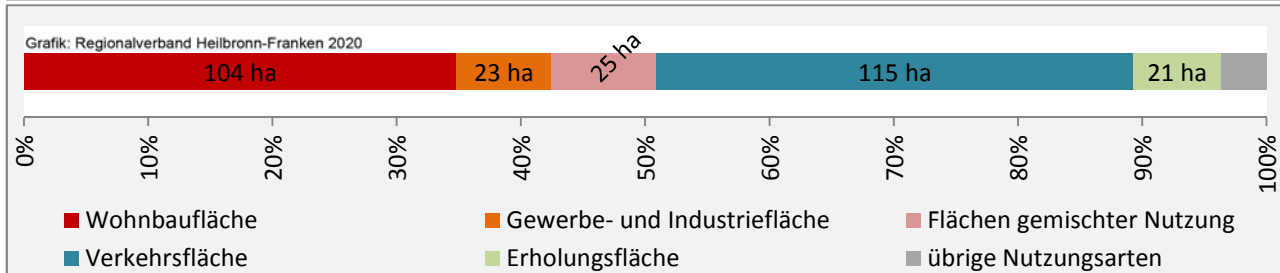

Nordheim - Flächenentwicklung

Datengrundlage: Landesamt für Statistik Baden-Württemberg

Abbildungen und Berechnungen: Regionalverband Heilbronn-Franken