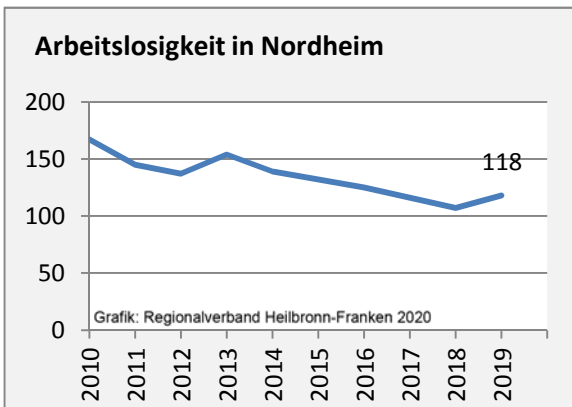

Nordheim - Beschäftigung

Datengrundlage: Statistik der Bundesagentur für Arbeit

Abbildungen und Berechnungen: Regionalverband Heilbronn-Franken