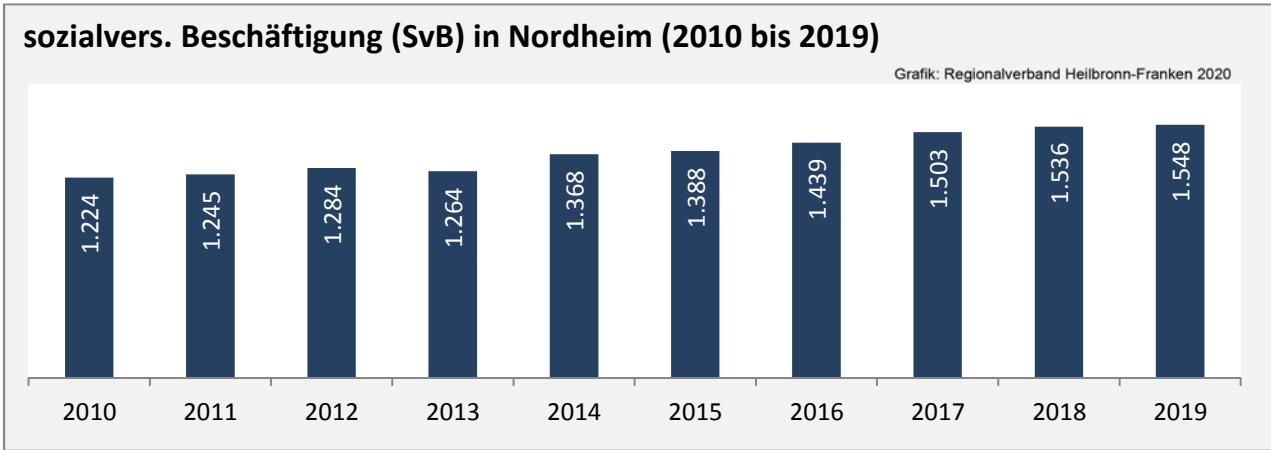

Nordheim - Beschäftigung

Datengrundlage: Statistik der Bundesagentur für Arbeit

Abbildungen und Berechnungen: Regionalverband Heilbronn-Franken