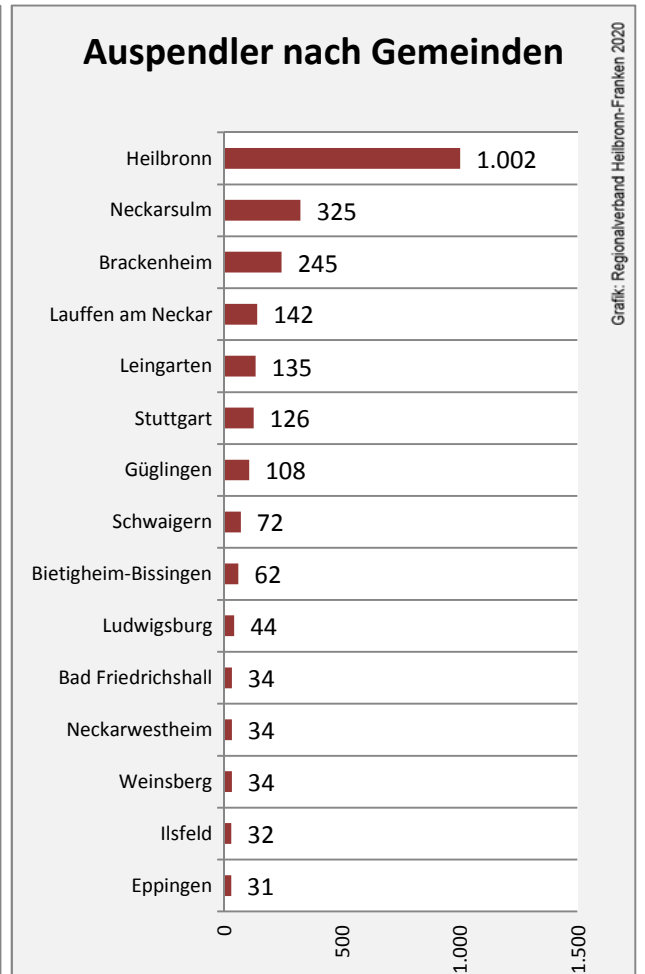

Grafik: Regionalverband Heilbronn-Franken 2020

5-Jahres-Wertung (2014 - 2018): Wanderungsgewinne bzw. -verluste pro 1.000 Einwohner

Datengrundlage: Landesamt für Statistik Baden-Württemberg

Abbildungen und Berechnungen: Regionalverband Heilbronn-Franken

Nordheim - Bevölkerung

Nordheim - Beschäftigung

Datengrundlage: Statistik der Bundesagentur für Arbeit

Abbildungen und Berechnungen: Regionalverband Heilbronn-Franken

Nordheim - Pendlerverflechtungen 2019

Pendlersaldo: -2101

Datengrundlage: Statistik der Bundesagentur für Arbeit

Abbildungen: Regionalverband Heilbronn-Franken (keine Berücksichtigung von Werten unter 30)

Nordheim - Wohnungsbestand und -entwicklung