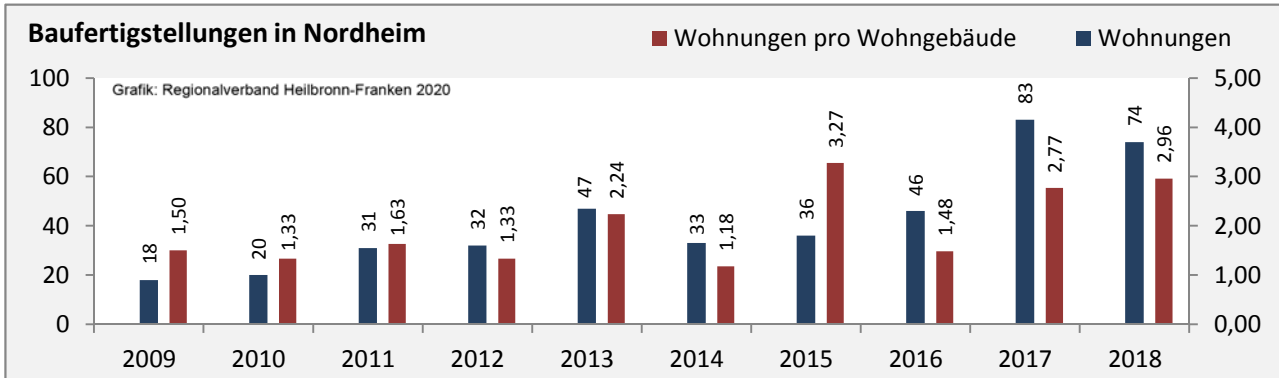

Nordheim - Wohnungsbestand und -entwicklung

Datengrundlage: Statistisches Landesamt Baden-Württemberg (ab 2011: Zensus 2011)

Abbildungen und Berechnungen: Regionalverband Heilbronn-Franken