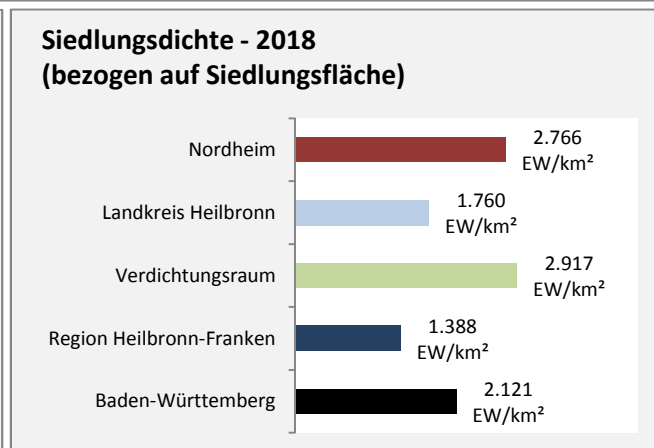

Nordheim - Flächenentwicklung

Datengrundlage: Landesamt für Statistik Baden-Württemberg

Abbildungen und Berechnungen: Regionalverband Heilbronn-Franken