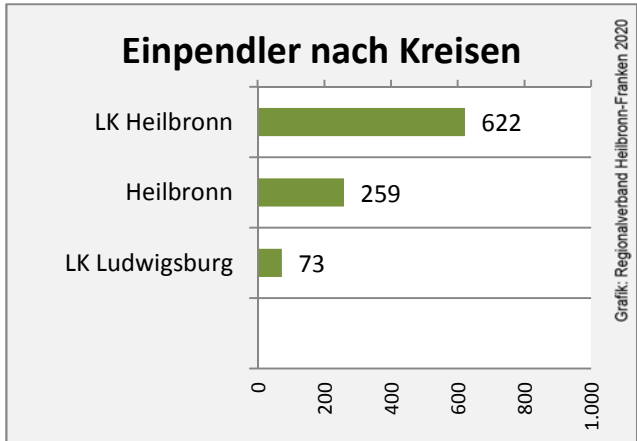

Nordheim - Bevölkerung

Nordheim - Beschäftigung

Datengrundlage: Statistik der Bundesagentur für Arbeit

Abbildungen und Berechnungen: Regionalverband Heilbronn-Franken

Nordheim - Pendlerverflechtungen 2019

Pendlersaldo: -2101

Datengrundlage: Statistik der Bundesagentur für Arbeit

Abbildungen: Regionalverband Heilbronn-Franken (keine Berücksichtigung von Werten unter 30)

Nordheim - Wohnungsbestand und -entwicklung