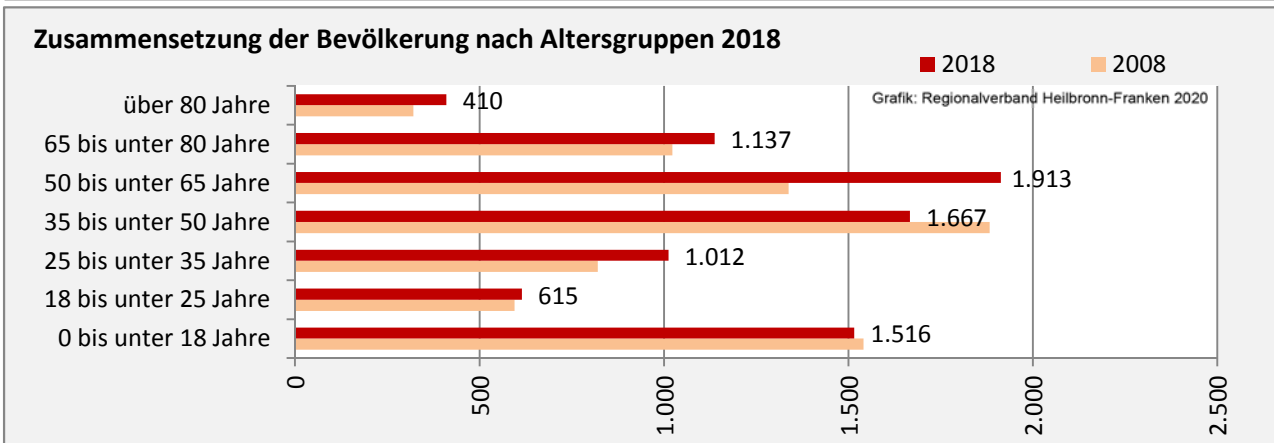

Nordheim - Bevölkerung