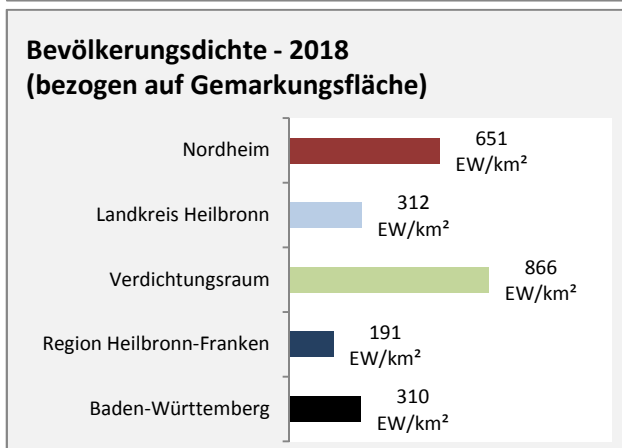

Nordheim - Flächenentwicklung

Datengrundlage: Landesamt für Statistik Baden-Württemberg

Abbildungen und Berechnungen: Regionalverband Heilbronn-Franken