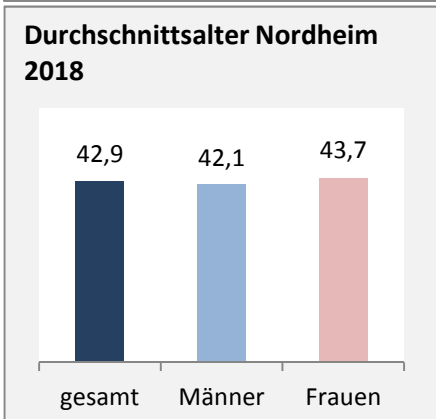

Nordheim - Bevölkerung