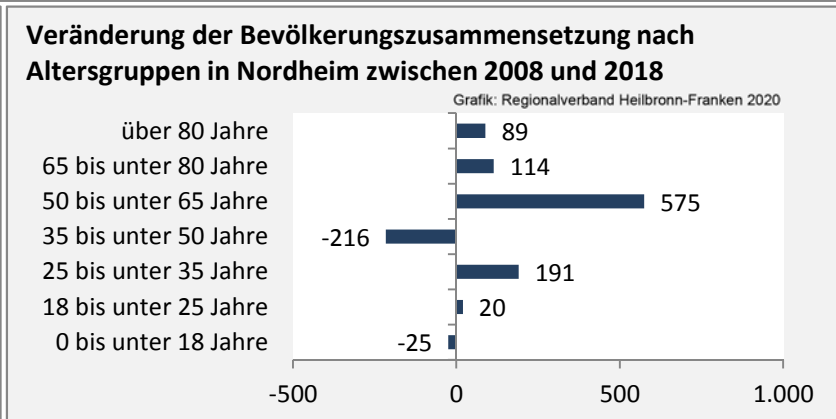

Nordheim - Bevölkerung