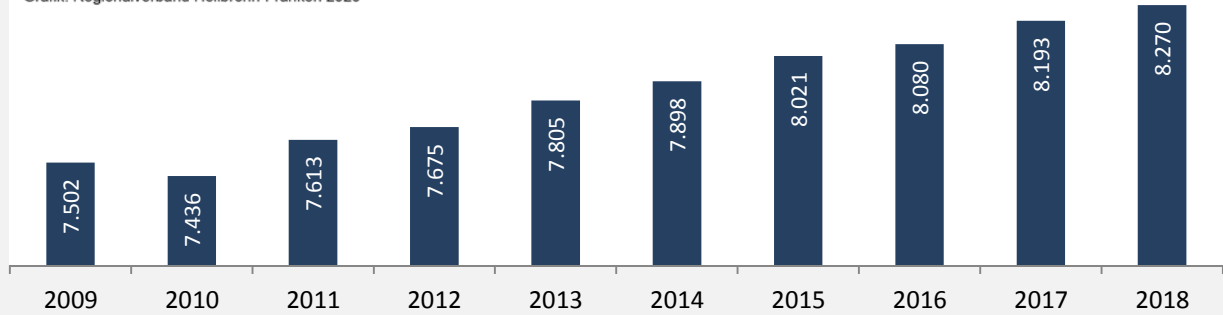

Nordheim - Bevölkerung

Bevölkerungsstand in Nordheim (2009 bis 2018)

Grafik: Regionalverband Heilbronn-Franken 2020

Bevölkerungsentwicklung in Nordheim (seit 2009)

Grafik: Regionalverband Heilbronn-Franken 2020

Geburten und Sterbefälle in Nordheim

Grafik: Regionalverband Heilbronn-Franken 2020

5-Jahres-Wertung (2014 - 2018): natürliche Bevölkerungsentwicklung

Grafik: Regionalverband Heilbronn-Franken 2020

Wanderungssaldi Nordheim