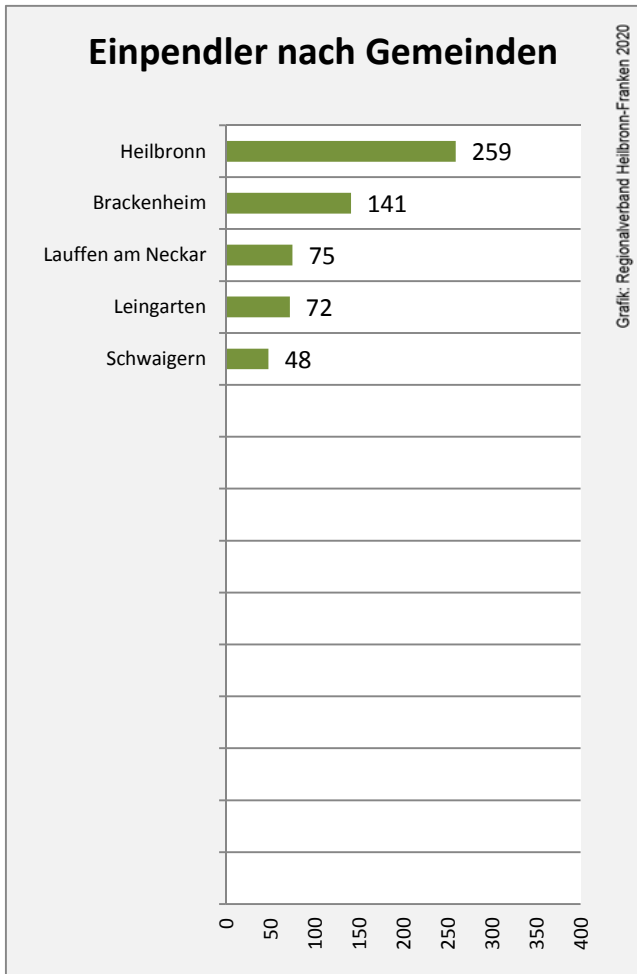

Grafik: Regionalverband Heilbronn-Franken 2020

5-Jahres-Wertung (2014 - 2018): Wanderungsgewinne bzw. -verluste pro 1.000 Einwohner

Datengrundlage: Landesamt für Statistik Baden-Württemberg

Abbildungen und Berechnungen: Regionalverband Heilbronn-Franken

Nordheim - Bevölkerung

Nordheim - Beschäftigung

Datengrundlage: Statistik der Bundesagentur für Arbeit

Abbildungen und Berechnungen: Regionalverband Heilbronn-Franken

Nordheim - Pendlerverflechtungen 2019

Pendlersaldo: -2101

Datengrundlage: Statistik der Bundesagentur für Arbeit

Abbildungen: Regionalverband Heilbronn-Franken (keine Berücksichtigung von Werten unter 30)

Nordheim - Wohnungsbestand und -entwicklung