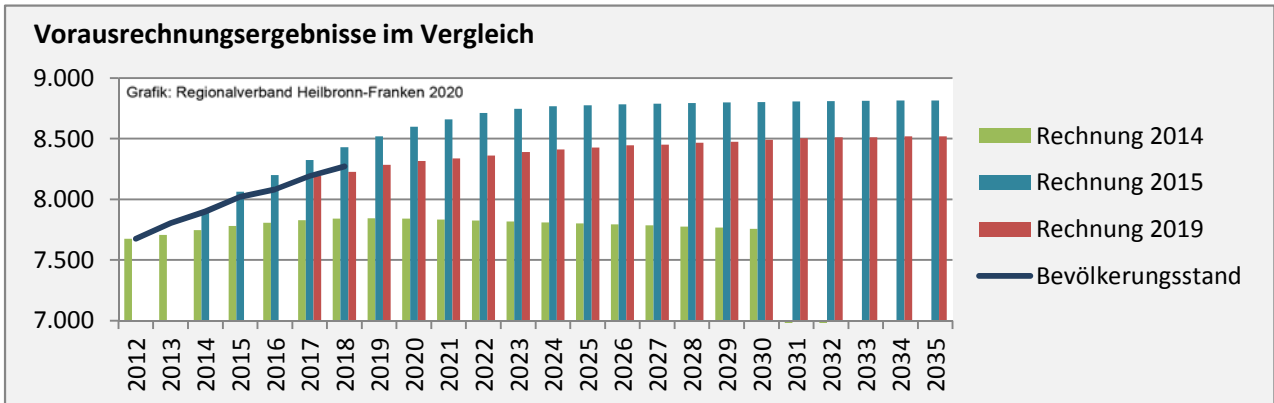

Nordheim - Bevölkerung