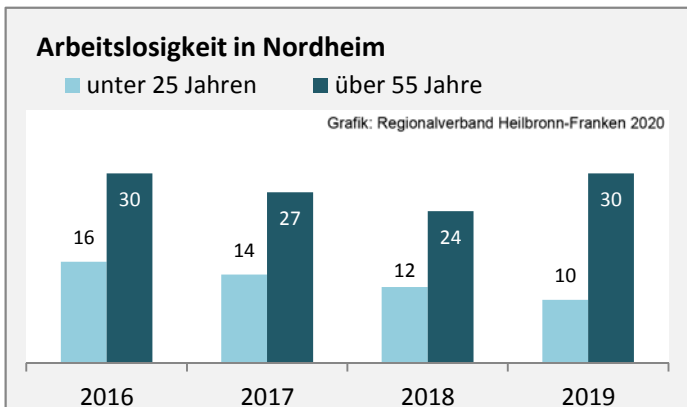

Nordheim - Beschäftigung

Datengrundlage: Statistik der Bundesagentur für Arbeit

Abbildungen und Berechnungen: Regionalverband Heilbronn-Franken