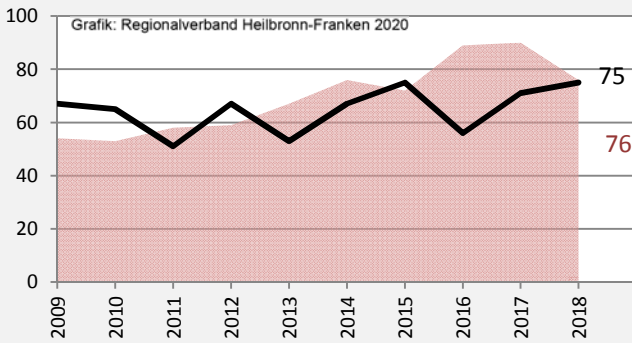

Nordheim - Bevölkerung

Bevölkerungsstand in Nordheim (2009 bis 2018)

Grafik: Regionalverband Heilbronn-Franken 2020

Bevölkerungsentwicklung in Nordheim (seit 2009)

Grafik: Regionalverband Heilbronn-Franken 2020

Geburten und Sterbefälle in Nordheim

Grafik: Regionalverband Heilbronn-Franken 2020

5-Jahres-Wertung (2014 - 2018): natürliche Bevölkerungsentwicklung

Grafik: Regionalverband Heilbronn-Franken 2020

Wanderungssaldi Nordheim