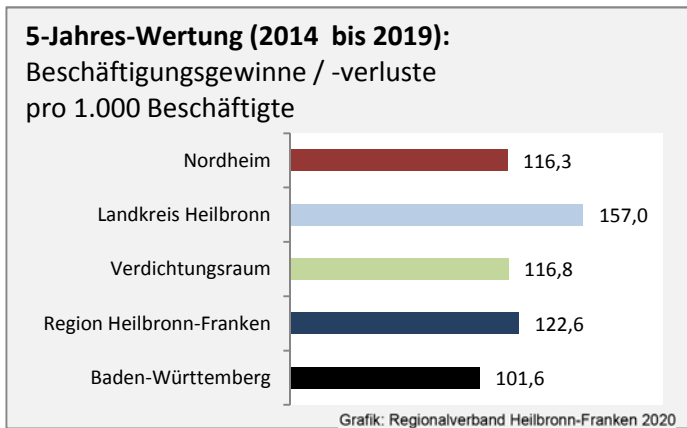

Nordheim - Beschäftigung

Datengrundlage: Statistik der Bundesagentur für Arbeit

Abbildungen und Berechnungen: Regionalverband Heilbronn-Franken