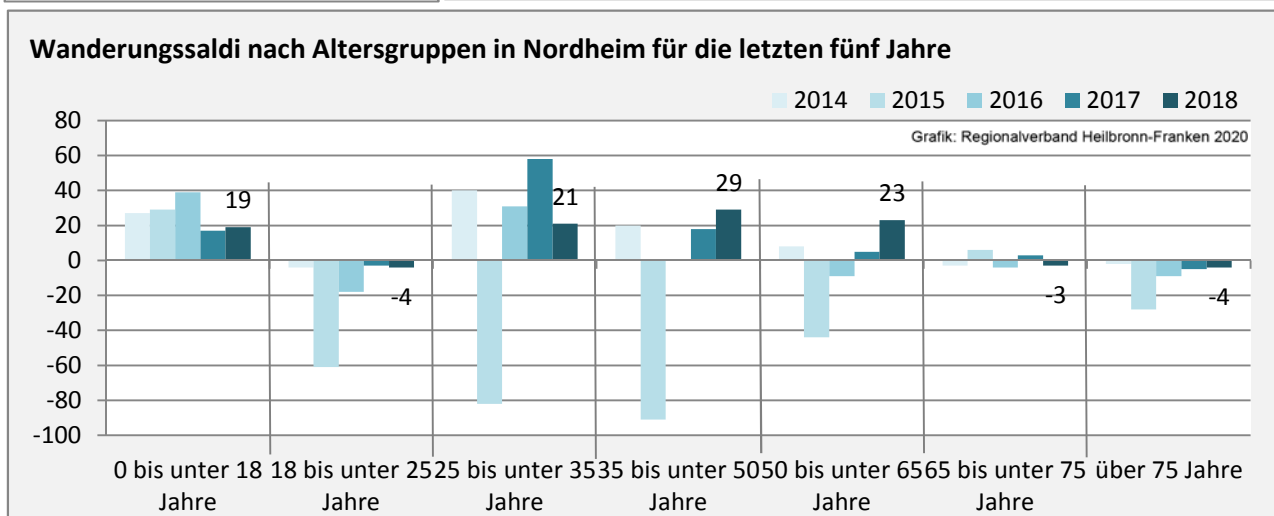

Nordheim - Bevölkerung