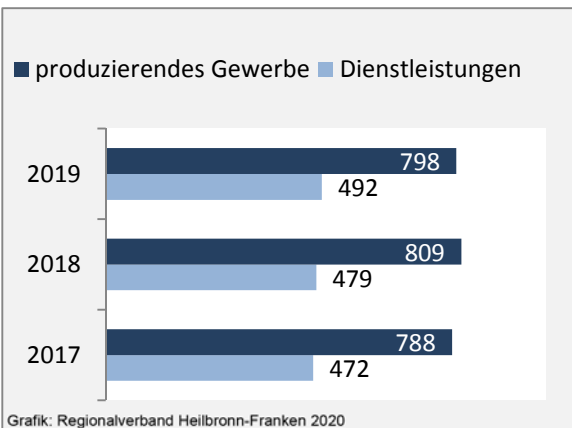

Nordheim - Beschäftigung

Datengrundlage: Statistik der Bundesagentur für Arbeit

Abbildungen und Berechnungen: Regionalverband Heilbronn-Franken