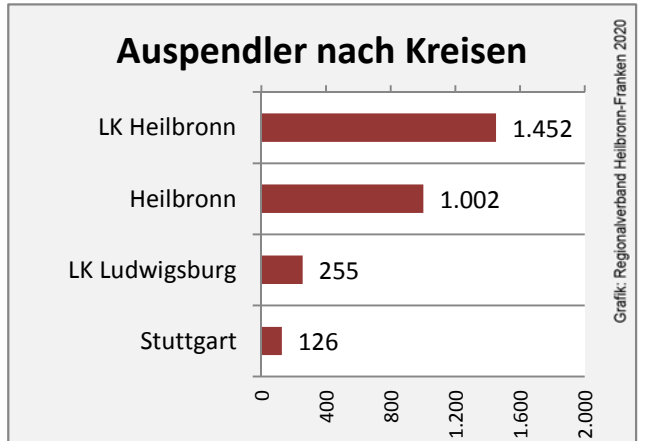

Nordheim - Bevölkerung

Nordheim - Beschäftigung

Datengrundlage: Statistik der Bundesagentur für Arbeit

Abbildungen und Berechnungen: Regionalverband Heilbronn-Franken

Nordheim - Pendlerverflechtungen 2019

Pendlersaldo: -2101

Datengrundlage: Statistik der Bundesagentur für Arbeit

Abbildungen: Regionalverband Heilbronn-Franken (keine Berücksichtigung von Werten unter 30)

Nordheim - Wohnungsbestand und -entwicklung