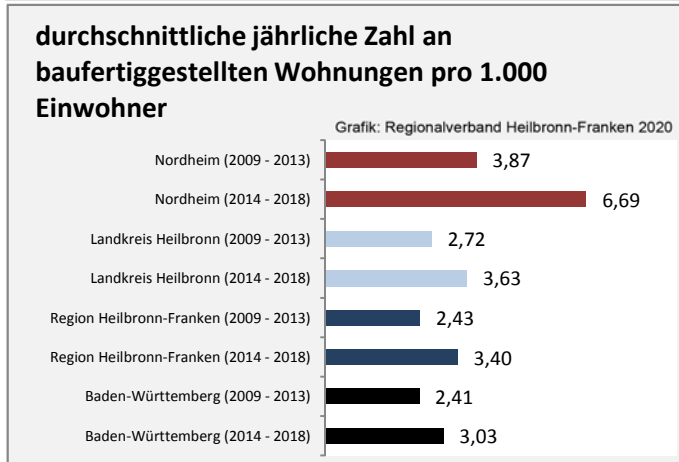

Nordheim - Wohnungsbestand und -entwicklung

Datengrundlage: Statistisches Landesamt Baden-Württemberg (ab 2011: Zensus 2011)

Abbildungen und Berechnungen: Regionalverband Heilbronn-Franken