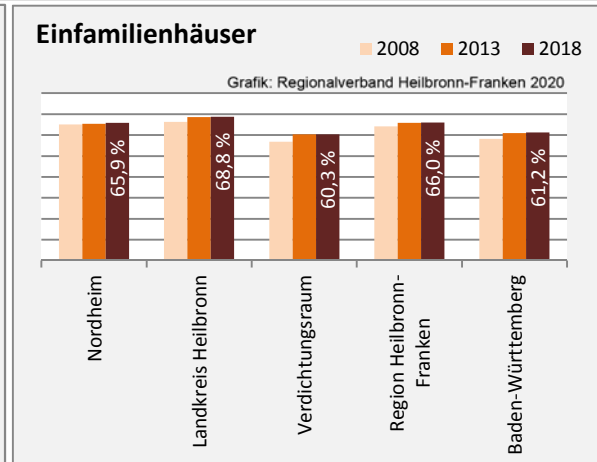

Grafik: Regionalverband Heilbronn-Franken 2020

5-Jahres-Wertung (2014 - 2018): Wanderungsgewinne bzw. -verluste pro 1.000 Einwohner

Datengrundlage: Landesamt für Statistik Baden-Württemberg

Abbildungen und Berechnungen: Regionalverband Heilbronn-Franken

Nordheim - Bevölkerung

Nordheim - Beschäftigung

Datengrundlage: Statistik der Bundesagentur für Arbeit

Abbildungen und Berechnungen: Regionalverband Heilbronn-Franken

Nordheim - Pendlerverflechtungen 2019

Pendlersaldo: -2101

Datengrundlage: Statistik der Bundesagentur für Arbeit

Abbildungen: Regionalverband Heilbronn-Franken (keine Berücksichtigung von Werten unter 30)

Nordheim - Wohnungsbestand und -entwicklung