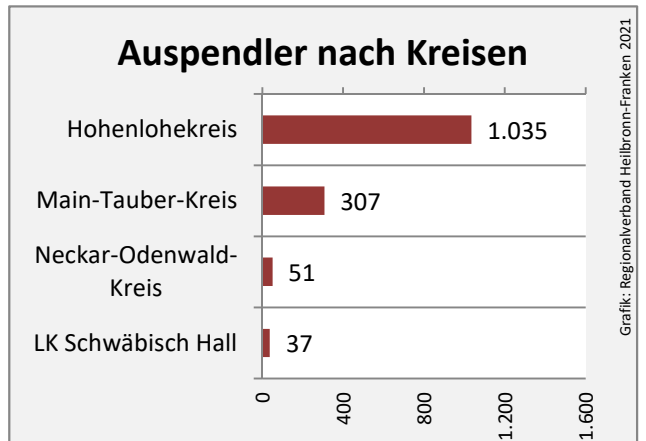

5-Jahres-Wertung (2015 bis 2020):

Beschäftigungsgewinne / -verluste pro 1.000 Beschäftigte

Arbeitslosigkeit in Krautheim

Grafik: Regionalverband Heilbronn-Franken 2021

Arbeitslosigkeit in Krautheim

■ unter 25 Jahren ■ über 55 Jahre

Grafik: Regionalverband Heilbronn-Franken 2021

Datengrundlage: Statistik der Bundesagentur für Arbeit

Abbildungen und Berechnungen: Regionalverband Heilbronn-Franken

Krautheim - Pendlerverflechtungen 2020

Pendlersaldo: -416

Datengrundlage: Statistik der Bundesagentur für Arbeit

Abbildungen: Regionalverband Heilbronn-Franken (keine Berücksichtigung von Werten unter 30)

Krautheim - Wohnungsbestand und -entwicklung