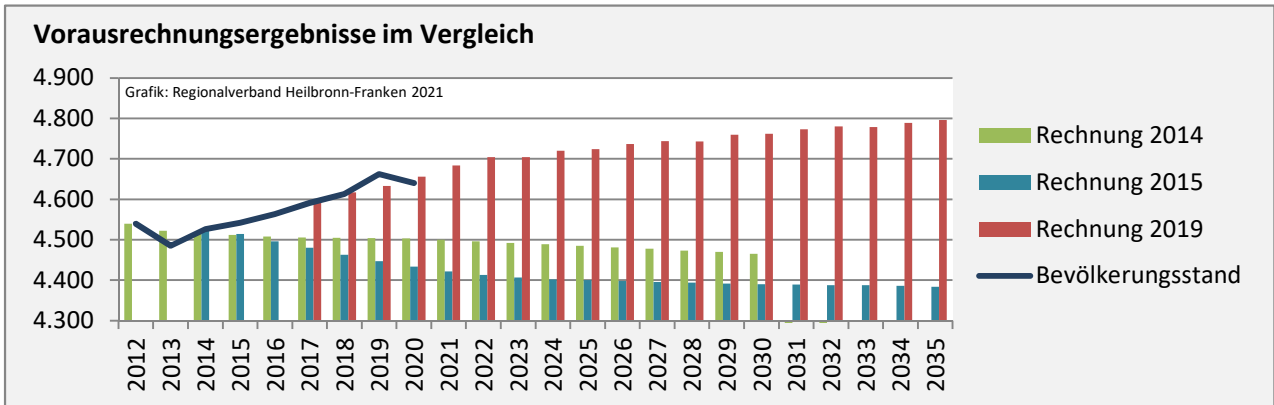

Krautheim - Bevölkerung

Bevölkerungsstand in Krautheim (2011 bis 2020)

Grafik: Regionalverband Heilbronn-Franken 2021

Bevölkerungsentwicklung in Krautheim (seit 2011)

Grafik: Regionalverband Heilbronn-Franken 2021

5-Jahres-Wertung (2016 - 2020): natürliche Bevölkerungsentwicklung pro 1.000 Einwohner

Wanderungssaldi Krautheim

Grafik: Regionalverband Heilbronn-Franken 2021

5-Jahres-Wertung (2016 - 2020): Wanderungsgewinne bzw. -verluste pro 1.000 Einwohner

Datengrundlage: Landesamt für Statistik Baden-Württemberg

Abbildungen und Berechnungen: Regionalverband Heilbronn-Franken

Krautheim - Bevölkerung

Krautheim - Beschäftigung

sozialvers. Beschäftigung (SvB) in Krautheim (2011 bis 2020)

Grafik: Regionalverband Heilbronn-Franken 2021

prozentuale Entwicklung der SvB in Krautheim (seit 2011)

Grafik: Regionalverband Heilbronn-Franken 2021

■ produzierendes Gewerbe ■ Dienstleistungen

Grafik: Regionalverband Heilbronn-Franken 2021