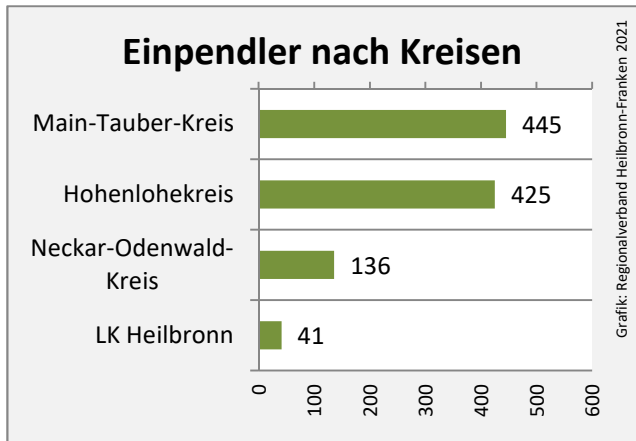

5-Jahres-Wertung (2015 bis 2020):

Beschäftigungsgewinne / -verluste pro 1.000 Beschäftigte

Arbeitslosigkeit in Krautheim

Grafik: Regionalverband Heilbronn-Franken 2021

Arbeitslosigkeit in Krautheim

■ unter 25 Jahren ■ über 55 Jahre

Grafik: Regionalverband Heilbronn-Franken 2021

Datengrundlage: Statistik der Bundesagentur für Arbeit

Abbildungen und Berechnungen: Regionalverband Heilbronn-Franken

Krautheim - Pendlerverflechtungen 2020

Pendlersaldo: -416

Datengrundlage: Statistik der Bundesagentur für Arbeit

Abbildungen: Regionalverband Heilbronn-Franken (keine Berücksichtigung von Werten unter 30)

Krautheim - Wohnungsbestand und -entwicklung