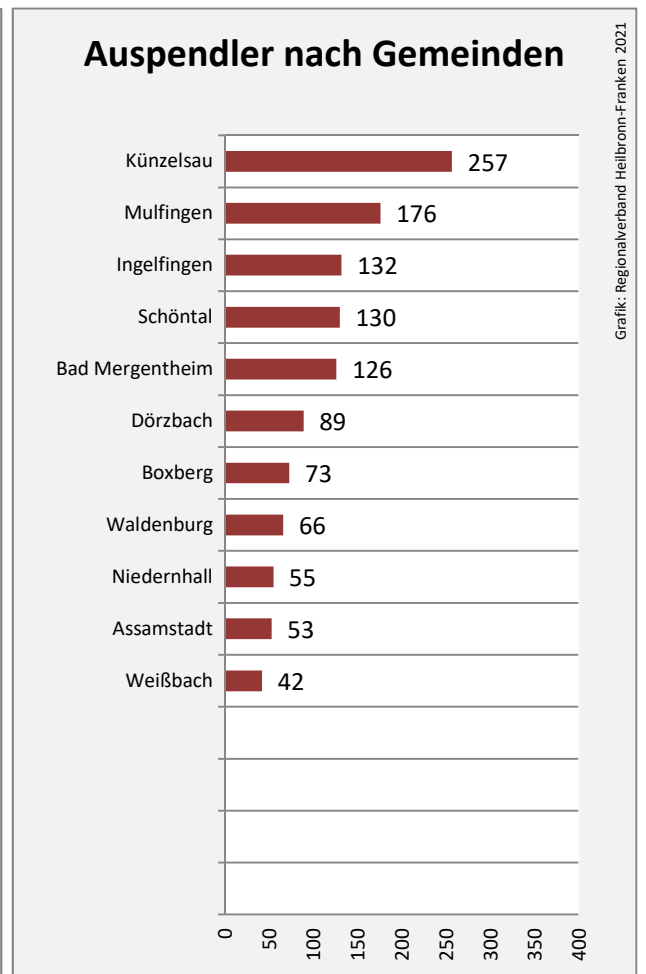

Grafik: Regionalverband Heilbronn-Franken 2021

prozentuale Entwicklung der SvB in Krautheim (seit 2011)

Grafik: Regionalverband Heilbronn-Franken 2021

■ produzierendes Gewerbe ■ Dienstleistungen

Grafik: Regionalverband Heilbronn-Franken 2021

5-Jahres-Wertung (2015 bis 2020):

Beschäftigungsgewinne / -verluste pro 1.000 Beschäftigte

Arbeitslosigkeit in Krautheim

Grafik: Regionalverband Heilbronn-Franken 2021

Arbeitslosigkeit in Krautheim

■ unter 25 Jahren ■ über 55 Jahre

Grafik: Regionalverband Heilbronn-Franken 2021

Datengrundlage: Statistik der Bundesagentur für Arbeit

Abbildungen und Berechnungen: Regionalverband Heilbronn-Franken

Krautheim - Pendlerverflechtungen 2020

Pendlersaldo: -416

Datengrundlage: Statistik der Bundesagentur für Arbeit

Abbildungen: Regionalverband Heilbronn-Franken (keine Berücksichtigung von Werten unter 30)

Krautheim - Wohnungsbestand und -entwicklung