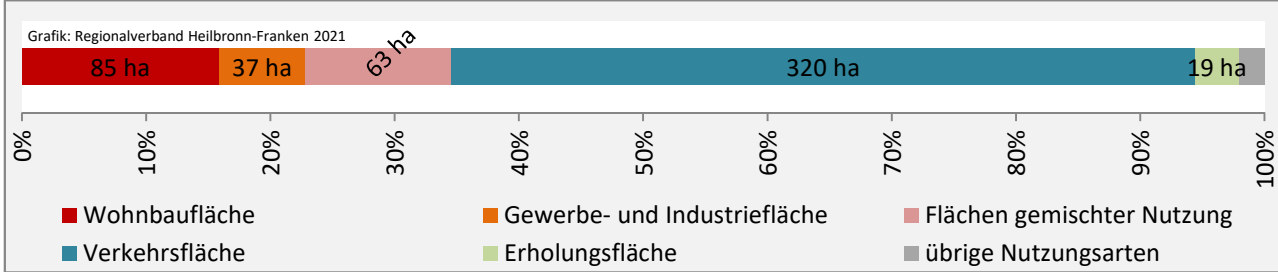

Krautheim - Flächenentwicklung

Datengrundlage: Landesamt für Statistik Baden-Württemberg
Abbildungen und Berechnungen: Regionalverband Heilbronn-Franken