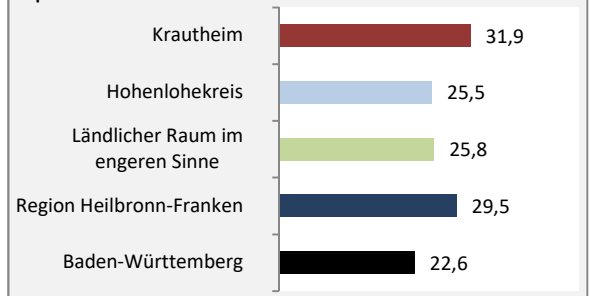

Krautheim - Bevölkerung

Bevölkerungsstand in Krautheim (2011 bis 2020)

Grafik: Regionalverband Heilbronn-Franken 2021

Bevölkerungsentwicklung in Krautheim (seit 2011)

Grafik: Regionalverband Heilbronn-Franken 2021

5-Jahres-Wertung (2016 - 2020): natürliche Bevölkerungsentwicklung pro 1.000 Einwohner

Wanderungssaldi Krautheim

Grafik: Regionalverband Heilbronn-Franken 2021

5-Jahres-Wertung (2016 - 2020): Wanderungsgewinne bzw. -verluste pro 1.000 Einwohner

Datengrundlage: Landesamt für Statistik Baden-Württemberg

Abbildungen und Berechnungen: Regionalverband Heilbronn-Franken

Krautheim - Bevölkerung

Krautheim - Beschäftigung

sozialvers. Beschäftigung (SvB) in Krautheim (2011 bis 2020)