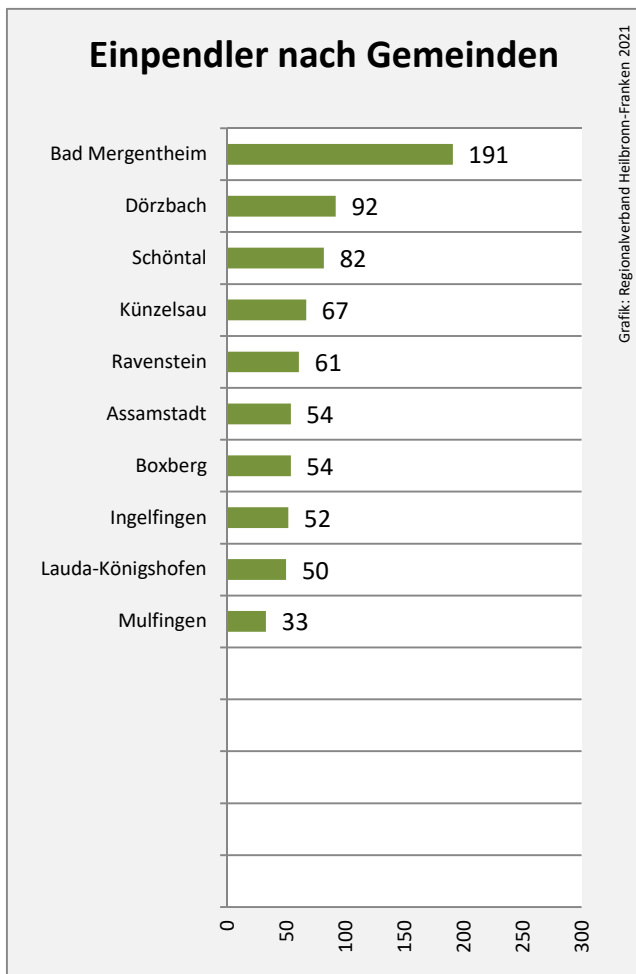

Grafik: Regionalverband Heilbronn-Franken 2021

prozentuale Entwicklung der SvB in Krautheim (seit 2011)

Grafik: Regionalverband Heilbronn-Franken 2021

■ produzierendes Gewerbe ■ Dienstleistungen

Grafik: Regionalverband Heilbronn-Franken 2021

5-Jahres-Wertung (2015 bis 2020):

Beschäftigungsgewinne / -verluste pro 1.000 Beschäftigte

Arbeitslosigkeit in Krautheim

Grafik: Regionalverband Heilbronn-Franken 2021

Arbeitslosigkeit in Krautheim

■ unter 25 Jahren ■ über 55 Jahre

Grafik: Regionalverband Heilbronn-Franken 2021

Datengrundlage: Statistik der Bundesagentur für Arbeit

Abbildungen und Berechnungen: Regionalverband Heilbronn-Franken

Krautheim - Pendlerverflechtungen 2020

Pendlersaldo: -416

Datengrundlage: Statistik der Bundesagentur für Arbeit

Abbildungen: Regionalverband Heilbronn-Franken (keine Berücksichtigung von Werten unter 30)

Krautheim - Wohnungsbestand und -entwicklung