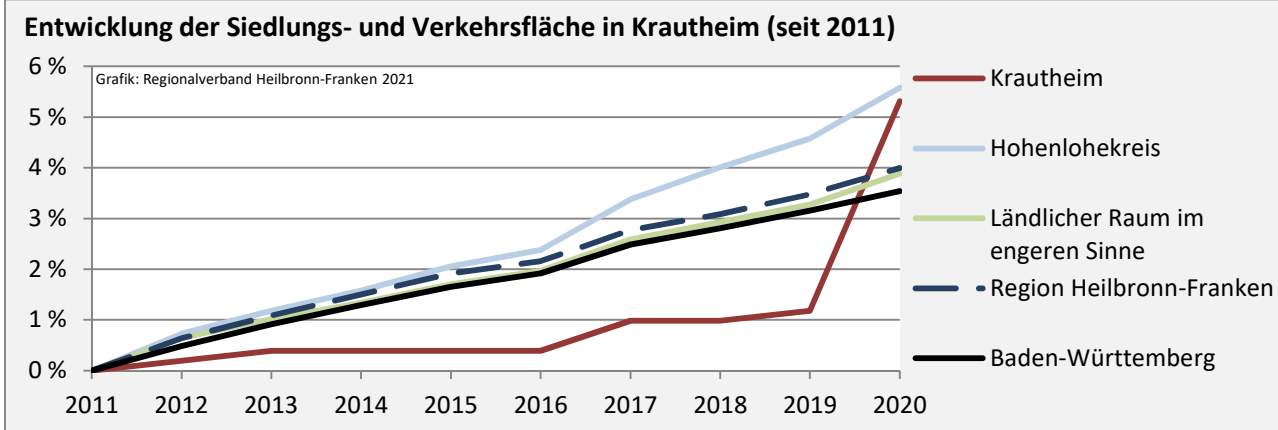

Krautheim - Flächenentwicklung

Datengrundlage: Landesamt für Statistik Baden-Württemberg
Abbildungen und Berechnungen: Regionalverband Heilbronn-Franken