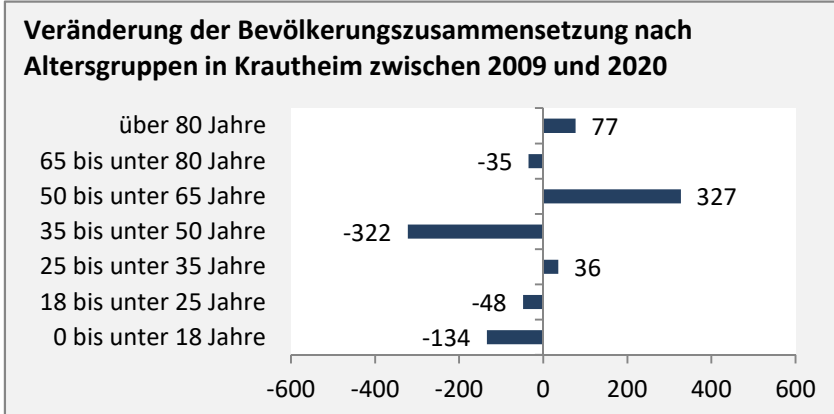

Krautheim - Bevölkerung

Bevölkerungsstand in Krautheim (2011 bis 2020)

Grafik: Regionalverband Heilbronn-Franken 2021

Bevölkerungsentwicklung in Krautheim (seit 2011)

Grafik: Regionalverband Heilbronn-Franken 2021

5-Jahres-Wertung (2016 - 2020): natürliche Bevölkerungsentwicklung pro 1.000 Einwohner

Wanderungssaldi Krautheim

Grafik: Regionalverband Heilbronn-Franken 2021

5-Jahres-Wertung (2016 - 2020): Wanderungsgewinne bzw. -verluste pro 1.000 Einwohner

Datengrundlage: Landesamt für Statistik Baden-Württemberg

Abbildungen und Berechnungen: Regionalverband Heilbronn-Franken

Krautheim - Bevölkerung

Krautheim - Beschäftigung

sozialvers. Beschäftigung (SvB) in Krautheim (2011 bis 2020)

Grafik: Regionalverband Heilbronn-Franken 2021

prozentuale Entwicklung der SvB in Krautheim (seit 2011)

Grafik: Regionalverband Heilbronn-Franken 2021

■ produzierendes Gewerbe ■ Dienstleistungen

Grafik: Regionalverband Heilbronn-Franken 2021