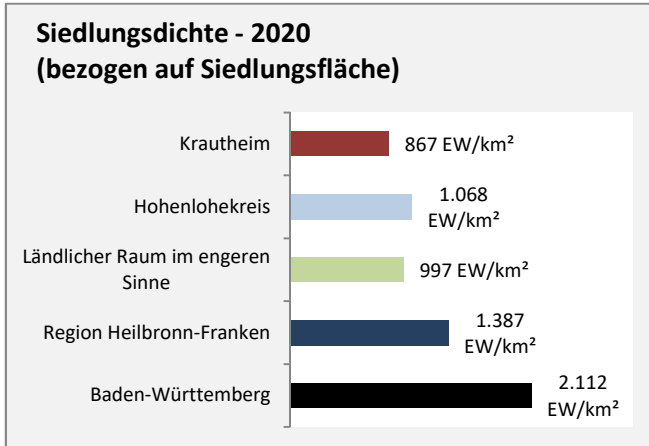

Krautheim - Flächenentwicklung

Datengrundlage: Landesamt für Statistik Baden-Württemberg
Abbildungen und Berechnungen: Regionalverband Heilbronn-Franken