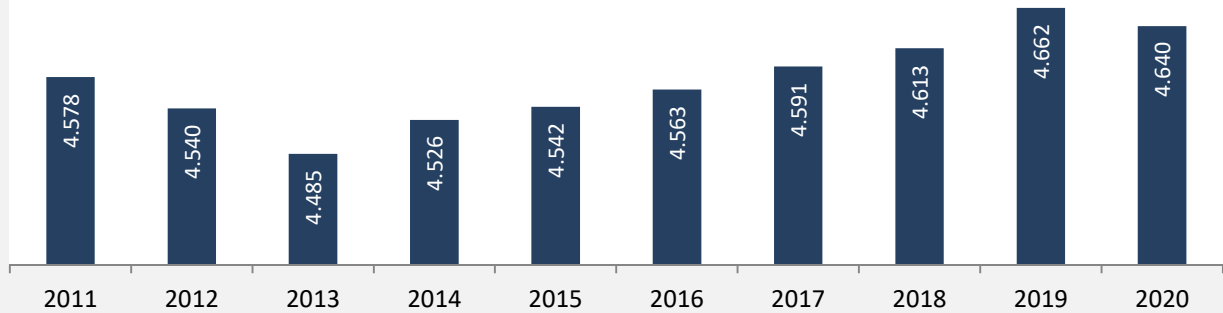

Krautheim - Bevölkerung

Bevölkerungsstand in Krautheim (2011 bis 2020)

Grafik: Regionalverband Heilbronn-Franken 2021

Bevölkerungsentwicklung in Krautheim (seit 2011)

Grafik: Regionalverband Heilbronn-Franken 2021

5-Jahres-Wertung (2016 - 2020): natürliche Bevölkerungsentwicklung pro 1.000 Einwohner

Wanderungssaldi Krautheim

Grafik: Regionalverband Heilbronn-Franken 2021

5-Jahres-Wertung (2016 - 2020): Wanderungsgewinne bzw. -verluste pro 1.000 Einwohner