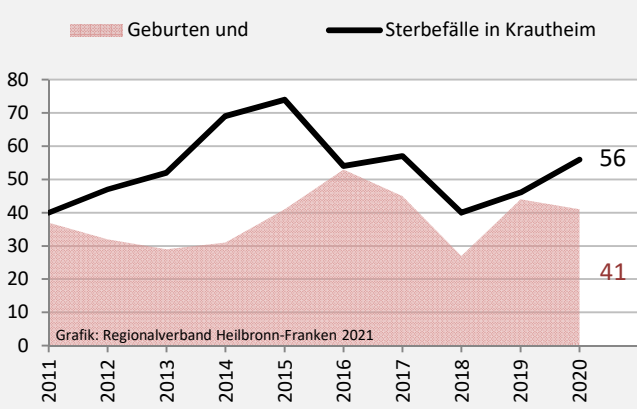

Krautheim - Bevölkerung

Bevölkerungsstand in Krautheim (2011 bis 2020)

Grafik: Regionalverband Heilbronn-Franken 2021

Bevölkerungsentwicklung in Krautheim (seit 2011)

Grafik: Regionalverband Heilbronn-Franken 2021

5-Jahres-Wertung (2016 - 2020): natürliche Bevölkerungsentwicklung pro 1.000 Einwohner

Wanderungssaldi Krautheim

Grafik: Regionalverband Heilbronn-Franken 2021

5-Jahres-Wertung (2016 - 2020): Wanderungsgewinne bzw. -verluste pro 1.000 Einwohner