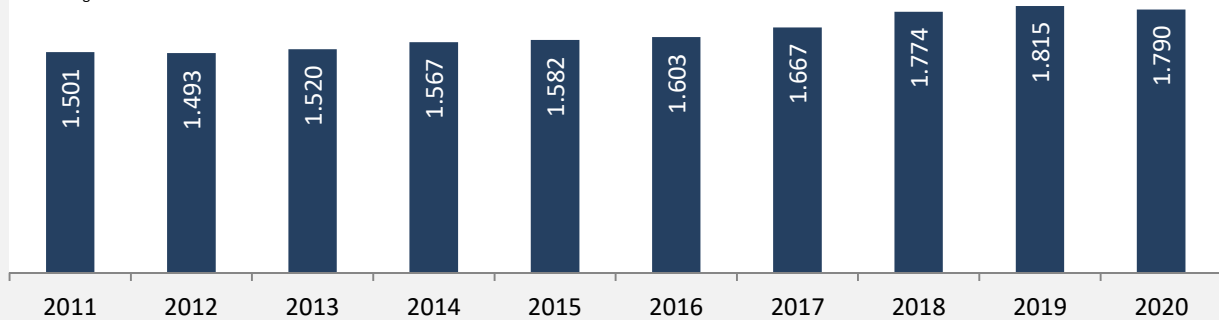

5-Jahres-Wertung (2016 - 2020): natürliche Bevölkerungsentwicklung pro 1.000 Einwohner

Wanderungssaldi Krautheim

Grafik: Regionalverband Heilbronn-Franken 2021

5-Jahres-Wertung (2016 - 2020): Wanderungsgewinne bzw. -verluste pro 1.000 Einwohner

Datengrundlage: Landesamt für Statistik Baden-Württemberg

Abbildungen und Berechnungen: Regionalverband Heilbronn-Franken

Krautheim - Bevölkerung

Krautheim - Beschäftigung

sozialvers. Beschäftigung (SvB) in Krautheim (2011 bis 2020)

Grafik: Regionalverband Heilbronn-Franken 2021

prozentuale Entwicklung der SvB in Krautheim (seit 2011)

Grafik: Regionalverband Heilbronn-Franken 2021

■ produzierendes Gewerbe ■ Dienstleistungen

Grafik: Regionalverband Heilbronn-Franken 2021