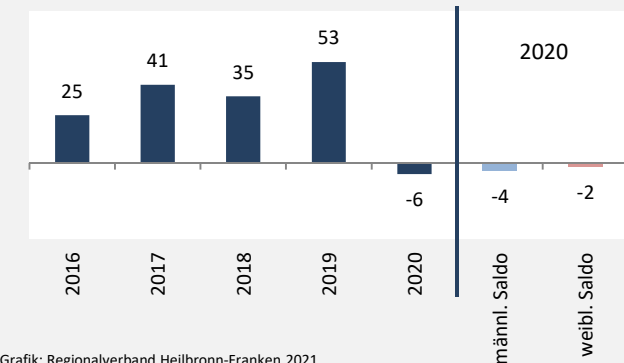

Krautheim - Bevölkerung

Bevölkerungsstand in Krautheim (2011 bis 2020)

Grafik: Regionalverband Heilbronn-Franken 2021

Bevölkerungsentwicklung in Krautheim (seit 2011)

Grafik: Regionalverband Heilbronn-Franken 2021

5-Jahres-Wertung (2016 - 2020): natürliche Bevölkerungsentwicklung pro 1.000 Einwohner

Wanderungssaldi Krautheim

Grafik: Regionalverband Heilbronn-Franken 2021

5-Jahres-Wertung (2016 - 2020): Wanderungsgewinne bzw. -verluste pro 1.000 Einwohner