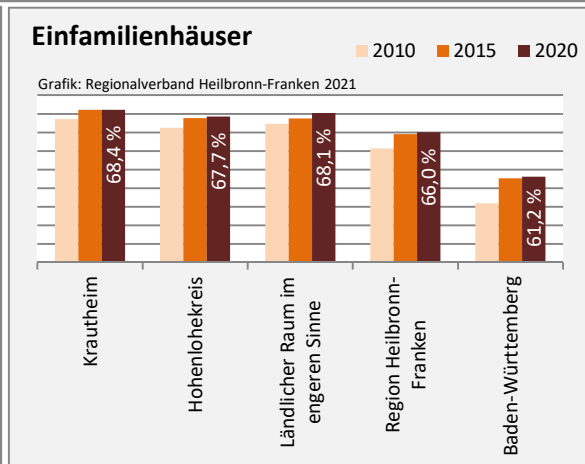

Krautheim - Wohnungsbestand und -entwicklung

Datengrundlage: Statistisches Landesamt Baden-Württemberg (ab 2011: Zensus 2011)

Abbildungen und Berechnungen: Regionalverband Heilbronn-Franken