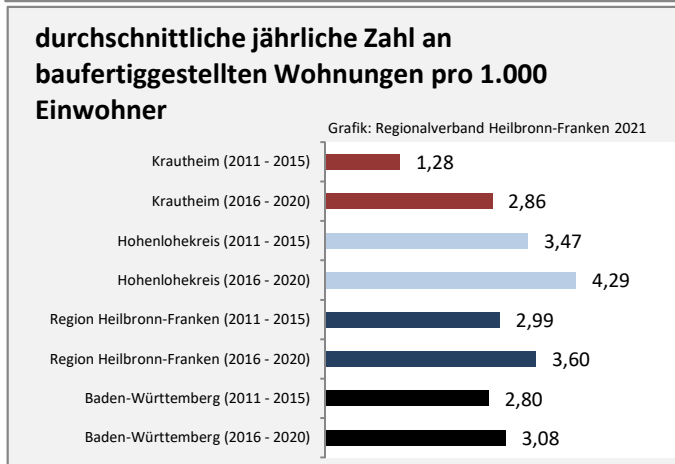

Krautheim - Wohnungsbestand und -entwicklung

Datengrundlage: Statistisches Landesamt Baden-Württemberg (ab 2011: Zensus 2011)

Abbildungen und Berechnungen: Regionalverband Heilbronn-Franken