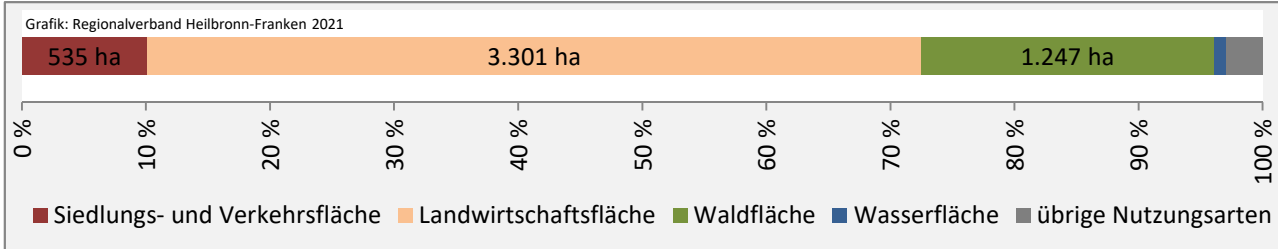

Krautheim - Flächenentwicklung

Datengrundlage: Landesamt für Statistik Baden-Württemberg
Abbildungen und Berechnungen: Regionalverband Heilbronn-Franken