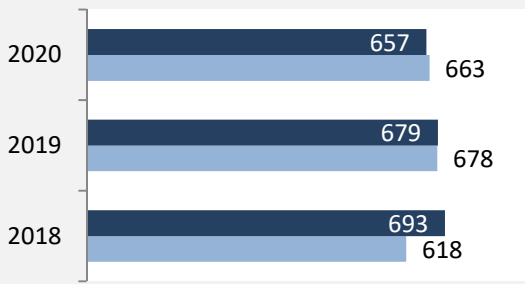

Datengrundlage: Landesamt für Statistik Baden-Württemberg

Abbildungen und Berechnungen: Regionalverband Heilbronn-Franken

Krautheim - Bevölkerung

Krautheim - Beschäftigung

sozialvers. Beschäftigung (SvB) in Krautheim (2011 bis 2020)

Grafik: Regionalverband Heilbronn-Franken 2021

prozentuale Entwicklung der SvB in Krautheim (seit 2011)

Grafik: Regionalverband Heilbronn-Franken 2021

■ produzierendes Gewerbe ■ Dienstleistungen

Grafik: Regionalverband Heilbronn-Franken 2021

5-Jahres-Wertung (2015 bis 2020):

Beschäftigungsgewinne / -verluste pro 1.000 Beschäftigte

Arbeitslosigkeit in Krautheim

Grafik: Regionalverband Heilbronn-Franken 2021

Arbeitslosigkeit in Krautheim

■ unter 25 Jahren ■ über 55 Jahre