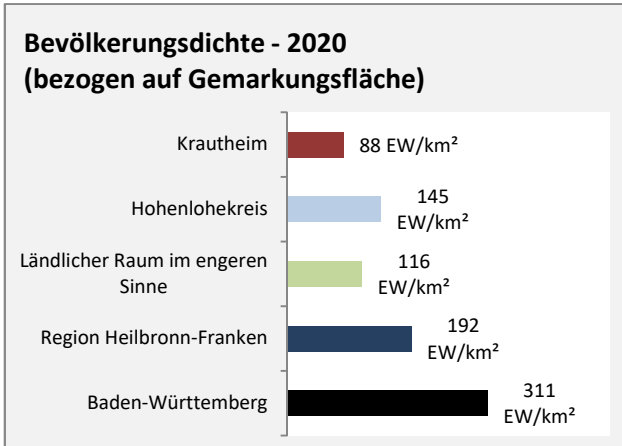

Krautheim - Flächenentwicklung

Datengrundlage: Landesamt für Statistik Baden-Württemberg
Abbildungen und Berechnungen: Regionalverband Heilbronn-Franken