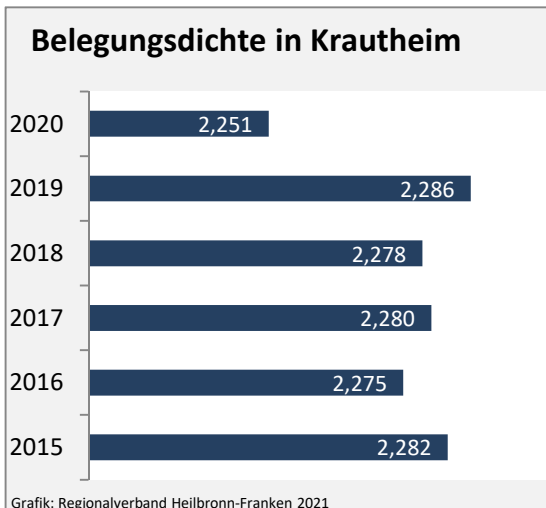

Krautheim - Wohnungsbestand und -entwicklung

Datengrundlage: Statistisches Landesamt Baden-Württemberg (ab 2011: Zensus 2011)

Abbildungen und Berechnungen: Regionalverband Heilbronn-Franken