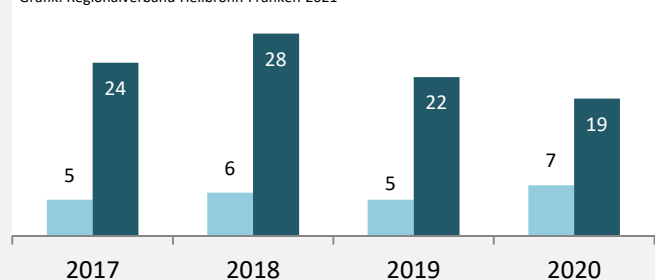

Grafik: Regionalverband Heilbronn-Franken 2021

prozentuale Entwicklung der SvB in Krautheim (seit 2011)

Grafik: Regionalverband Heilbronn-Franken 2021

■ produzierendes Gewerbe ■ Dienstleistungen

Grafik: Regionalverband Heilbronn-Franken 2021

5-Jahres-Wertung (2015 bis 2020):

Beschäftigungsgewinne / -verluste pro 1.000 Beschäftigte

Arbeitslosigkeit in Krautheim

Grafik: Regionalverband Heilbronn-Franken 2021

Arbeitslosigkeit in Krautheim

■ unter 25 Jahren ■ über 55 Jahre

Grafik: Regionalverband Heilbronn-Franken 2021

Datengrundlage: Statistik der Bundesagentur für Arbeit

Abbildungen und Berechnungen: Regionalverband Heilbronn-Franken

Krautheim - Pendlerverflechtungen 2020