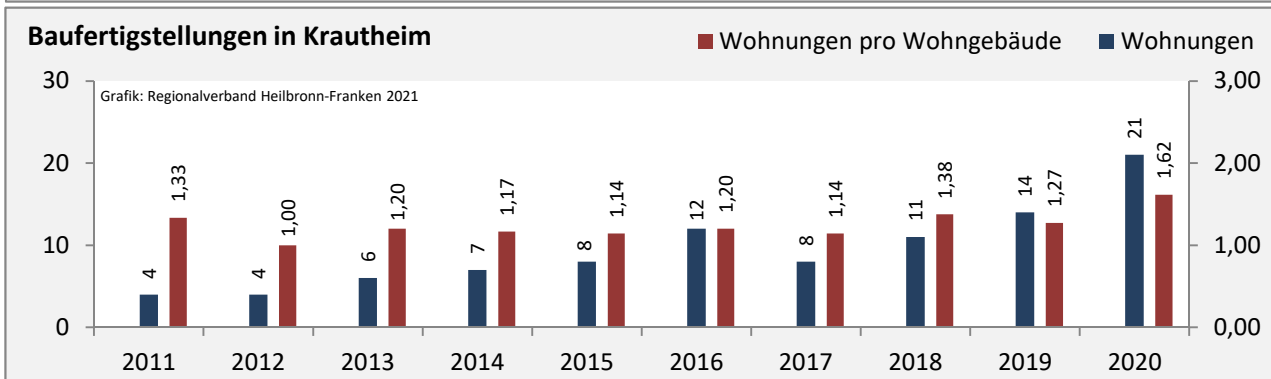

Krautheim - Wohnungsbestand und -entwicklung

Datengrundlage: Statistisches Landesamt Baden-Württemberg (ab 2011: Zensus 2011)

Abbildungen und Berechnungen: Regionalverband Heilbronn-Franken