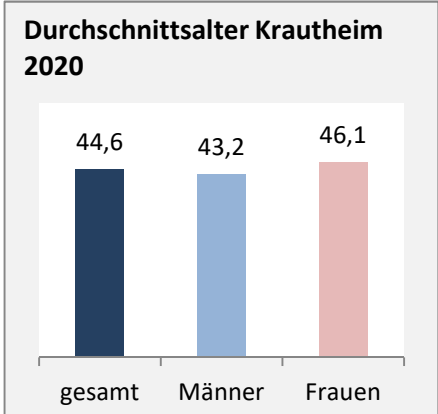

Krautheim - Bevölkerung

Bevölkerungsstand in Krautheim (2011 bis 2020)

Grafik: Regionalverband Heilbronn-Franken 2021

Bevölkerungsentwicklung in Krautheim (seit 2011)

Grafik: Regionalverband Heilbronn-Franken 2021

5-Jahres-Wertung (2016 - 2020): natürliche Bevölkerungsentwicklung pro 1.000 Einwohner

Wanderungssaldi Krautheim

Grafik: Regionalverband Heilbronn-Franken 2021

5-Jahres-Wertung (2016 - 2020): Wanderungsgewinne bzw. -verluste pro 1.000 Einwohner

Datengrundlage: Landesamt für Statistik Baden-Württemberg

Abbildungen und Berechnungen: Regionalverband Heilbronn-Franken

Krautheim - Bevölkerung

Krautheim - Beschäftigung

sozialvers. Beschäftigung (SvB) in Krautheim (2011 bis 2020)

Grafik: Regionalverband Heilbronn-Franken 2021

prozentuale Entwicklung der SvB in Krautheim (seit 2011)

Grafik: Regionalverband Heilbronn-Franken 2021

■ produzierendes Gewerbe ■ Dienstleistungen

Grafik: Regionalverband Heilbronn-Franken 2021