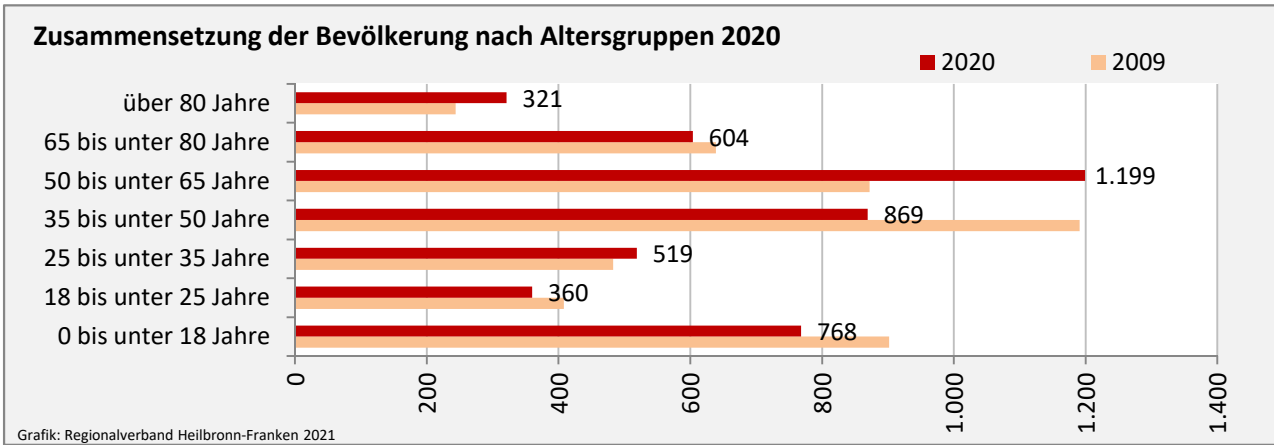

Krautheim - Bevölkerung

Bevölkerungsstand in Krautheim (2011 bis 2020)

Grafik: Regionalverband Heilbronn-Franken 2021

Bevölkerungsentwicklung in Krautheim (seit 2011)

Grafik: Regionalverband Heilbronn-Franken 2021

5-Jahres-Wertung (2016 - 2020): natürliche Bevölkerungsentwicklung pro 1.000 Einwohner

Wanderungssaldi Krautheim

Grafik: Regionalverband Heilbronn-Franken 2021

5-Jahres-Wertung (2016 - 2020): Wanderungsgewinne bzw. -verluste pro 1.000 Einwohner

Datengrundlage: Landesamt für Statistik Baden-Württemberg

Abbildungen und Berechnungen: Regionalverband Heilbronn-Franken

Krautheim - Bevölkerung

Krautheim - Beschäftigung

sozialvers. Beschäftigung (SvB) in Krautheim (2011 bis 2020)

Grafik: Regionalverband Heilbronn-Franken 2021

prozentuale Entwicklung der SvB in Krautheim (seit 2011)

Grafik: Regionalverband Heilbronn-Franken 2021

■ produzierendes Gewerbe ■ Dienstleistungen

Grafik: Regionalverband Heilbronn-Franken 2021