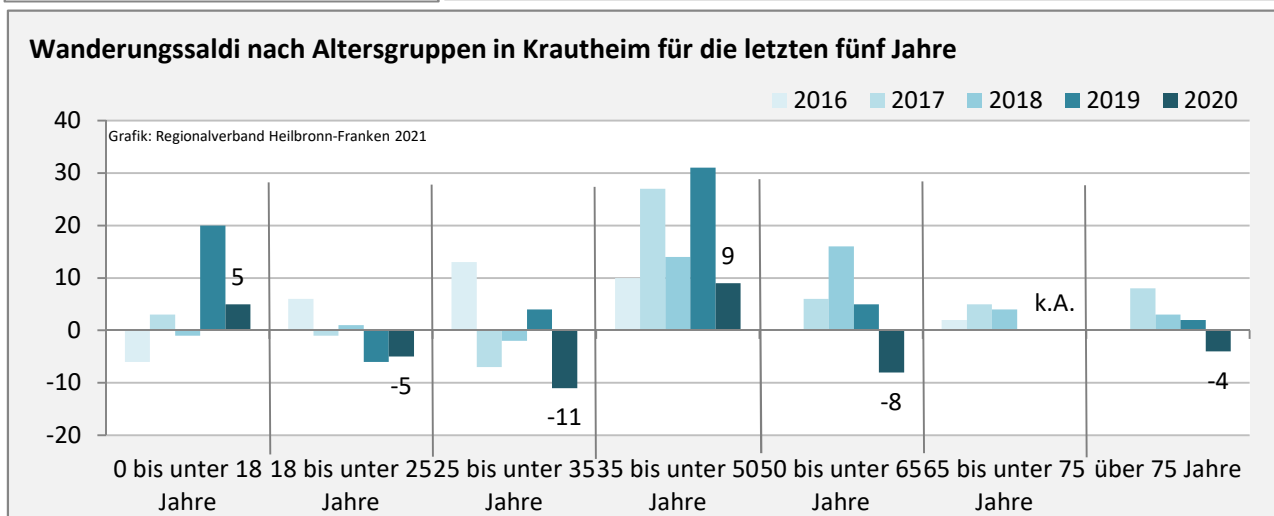

Krautheim - Bevölkerung

Bevölkerungsstand in Krautheim (2011 bis 2020)

Grafik: Regionalverband Heilbronn-Franken 2021

Bevölkerungsentwicklung in Krautheim (seit 2011)

Grafik: Regionalverband Heilbronn-Franken 2021

5-Jahres-Wertung (2016 - 2020): natürliche Bevölkerungsentwicklung pro 1.000 Einwohner

Wanderungssaldi Krautheim

Grafik: Regionalverband Heilbronn-Franken 2021

5-Jahres-Wertung (2016 - 2020): Wanderungsgewinne bzw. -verluste pro 1.000 Einwohner

Datengrundlage: Landesamt für Statistik Baden-Württemberg

Abbildungen und Berechnungen: Regionalverband Heilbronn-Franken

Krautheim - Bevölkerung

Krautheim - Beschäftigung

sozialvers. Beschäftigung (SvB) in Krautheim (2011 bis 2020)

Grafik: Regionalverband Heilbronn-Franken 2021

prozentuale Entwicklung der SvB in Krautheim (seit 2011)

Grafik: Regionalverband Heilbronn-Franken 2021

■ produzierendes Gewerbe ■ Dienstleistungen

Grafik: Regionalverband Heilbronn-Franken 2021