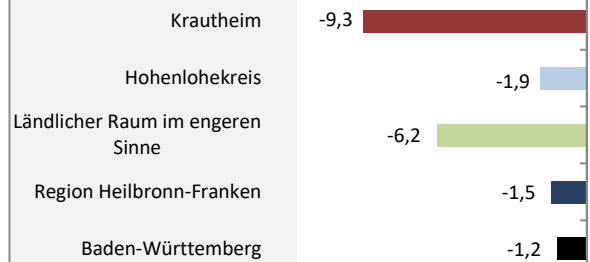

5-Jahres-Wertung (2016 - 2020): natürliche Bevölkerungsentwicklung pro 1.000 Einwohner