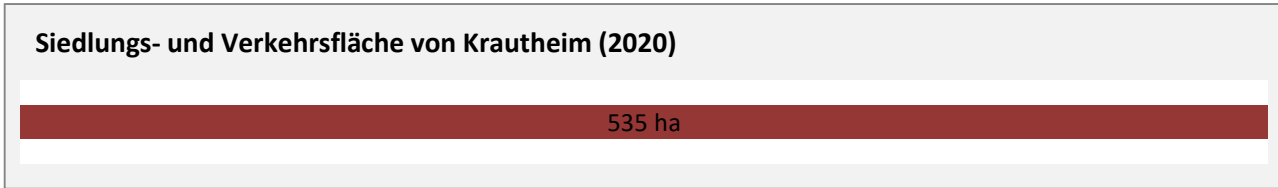

Krautheim - Flächenentwicklung

Datengrundlage: Landesamt für Statistik Baden-Württemberg
Abbildungen und Berechnungen: Regionalverband Heilbronn-Franken