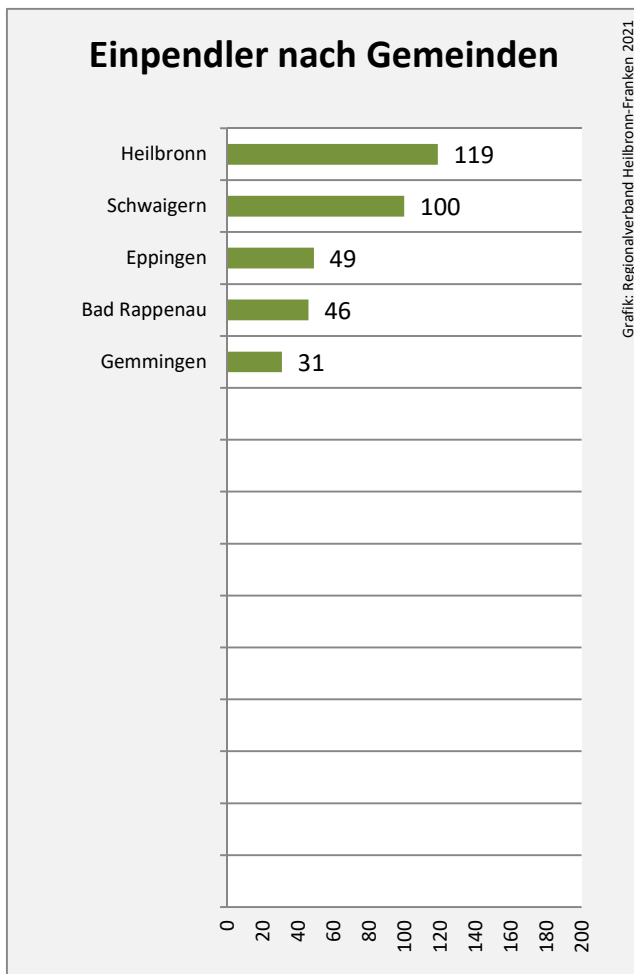

Massenbachhausen - Bevölkerung

Massenbachhausen - Beschäftigung

sozialvers. Beschäftigung (SvB) in Massenbachhausen (2011 bis 2020)

Grafik: Regionalverband Heilbronn-Franken 2021

prozentuale Entwicklung der SvB in Massenbachhausen (seit 2011)

Grafik: Regionalverband Heilbronn-Franken 2021

■ produzierendes Gewerbe ■ Dienstleistungen

5-Jahres-Wertung (2015 bis 2020):

Beschäftigungsgewinne / -verluste pro 1.000 Beschäftigte

Arbeitslosigkeit in Massenbachhausen

Arbeitslosigkeit in Massenbachhausen

■ unter 25 Jahren ■ über 55 Jahre

Grafik: Regionalverband Heilbronn-Franken 2021

Datengrundlage: Statistik der Bundesagentur für Arbeit

Abbildungen und Berechnungen: Regionalverband Heilbronn-Franken

Massenbachhausen - Pendlerverflechtungen 2020

Pendlersaldo: -836

Datengrundlage: Statistik der Bundesagentur für Arbeit

Abbildungen: Regionalverband Heilbronn-Franken (keine Berücksichtigung von Werten unter 30)