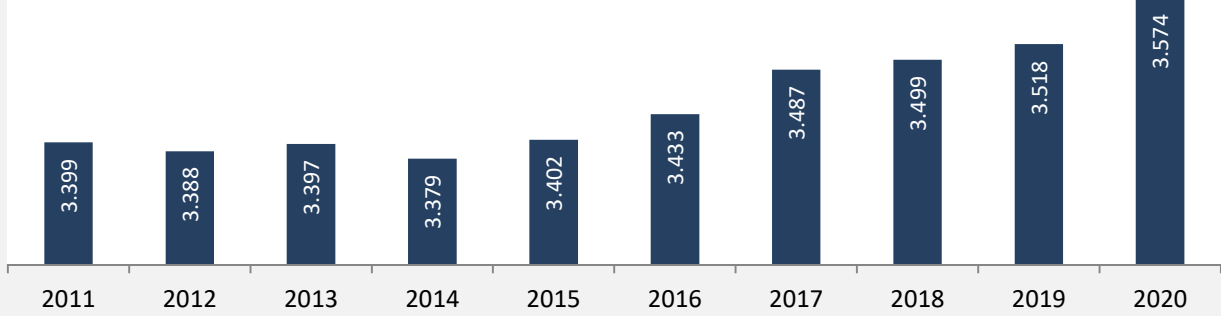

Massenbachhausen - Bevölkerung

Bevölkerungsstand in Massenbachhausen (2011 bis 2020)

Grafik: Regionalverband Heilbronn-Franken 2021

Bevölkerungsentwicklung in Massenbachhausen (seit 2011)

Grafik: Regionalverband Heilbronn-Franken 2021

Geburten und Sterbefälle in Massenbachhausen

5-Jahres-Wertung (2016 - 2020): natürliche Bevölkerungsentwicklung pro 1.000 Einwohner

Wanderungssaldi Massenbachhausen

Grafik: Regionalverband Heilbronn-Franken 2021