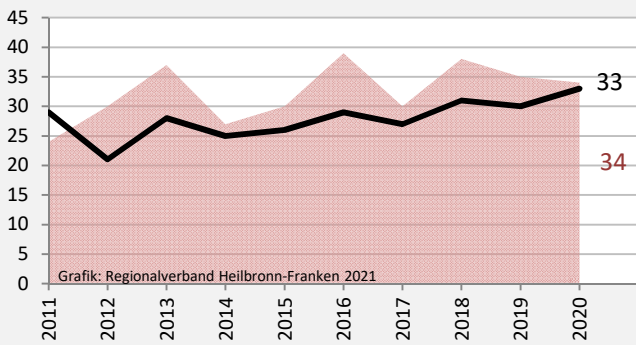

Massenbachhausen - Bevölkerung

Bevölkerungsstand in Massenbachhausen (2011 bis 2020)

Grafik: Regionalverband Heilbronn-Franken 2021

Bevölkerungsentwicklung in Massenbachhausen (seit 2011)

Grafik: Regionalverband Heilbronn-Franken 2021

Geburten und Sterbefälle in Massenbachhausen

5-Jahres-Wertung (2016 - 2020): natürliche Bevölkerungsentwicklung pro 1.000 Einwohner

Wanderungssaldi Massenbachhausen

Grafik: Regionalverband Heilbronn-Franken 2021