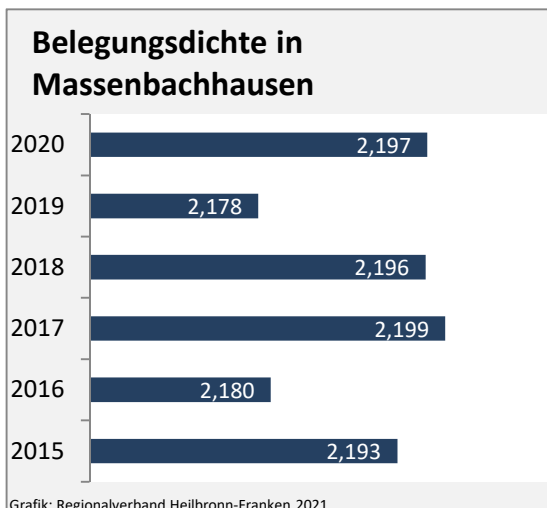

Massenbachhausen - Wohnungsbestand und -entwicklung

Datengrundlage: Statistisches Landesamt Baden-Württemberg (ab 2011: Zensus 2011)

Abbildungen und Berechnungen: Regionalverband Heilbronn-Franken