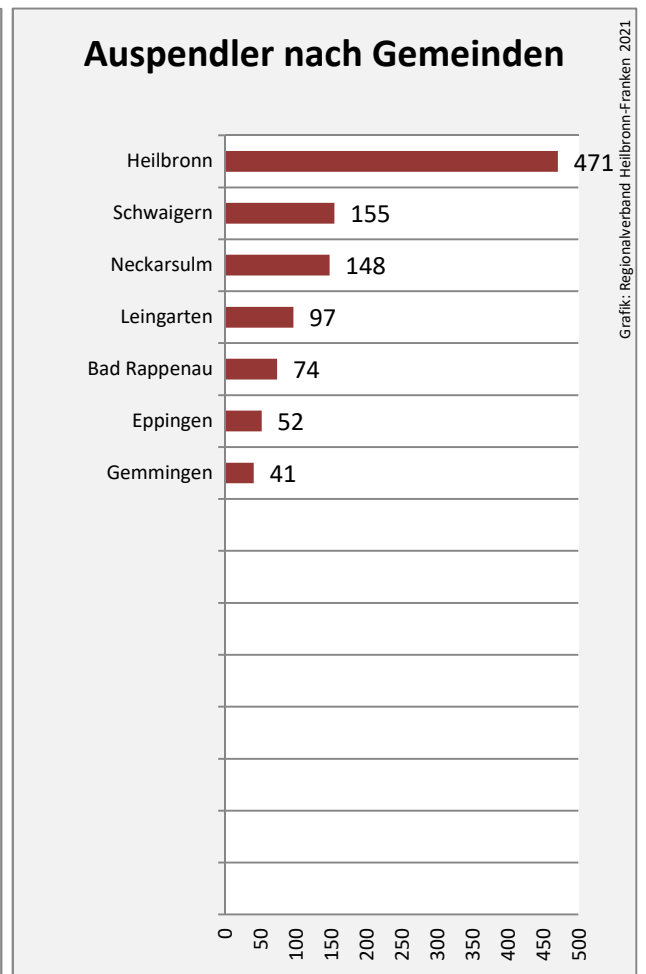

Massenbachhausen - Bevölkerung

Massenbachhausen - Beschäftigung

sozialvers. Beschäftigung (SvB) in Massenbachhausen (2011 bis 2020)

Grafik: Regionalverband Heilbronn-Franken 2021

prozentuale Entwicklung der SvB in Massenbachhausen (seit 2011)

Grafik: Regionalverband Heilbronn-Franken 2021

■ produzierendes Gewerbe ■ Dienstleistungen

5-Jahres-Wertung (2015 bis 2020):

Beschäftigungsgewinne / -verluste pro 1.000 Beschäftigte

Arbeitslosigkeit in Massenbachhausen

Arbeitslosigkeit in Massenbachhausen

■ unter 25 Jahren ■ über 55 Jahre

Grafik: Regionalverband Heilbronn-Franken 2021

Datengrundlage: Statistik der Bundesagentur für Arbeit

Abbildungen und Berechnungen: Regionalverband Heilbronn-Franken

Massenbachhausen - Pendlerverflechtungen 2020

Pendlersaldo: -836

Datengrundlage: Statistik der Bundesagentur für Arbeit

Abbildungen: Regionalverband Heilbronn-Franken (keine Berücksichtigung von Werten unter 30)