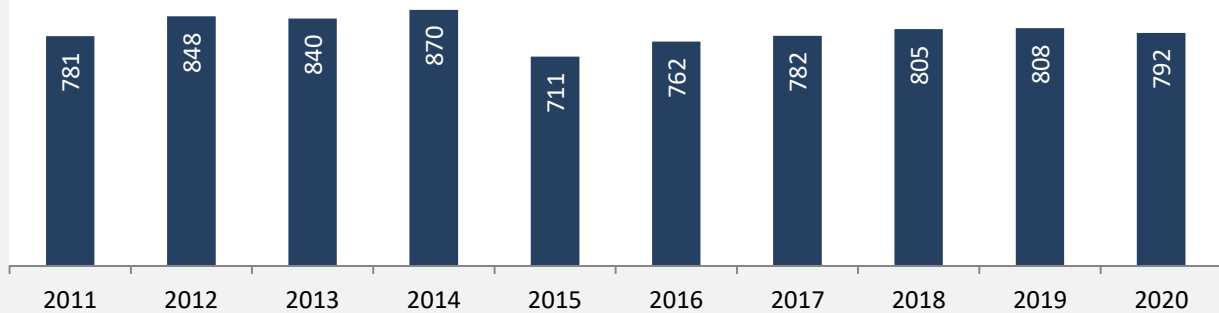

Geburten und Sterbefälle in Massenbachhausen

5-Jahres-Wertung (2016 - 2020): natürliche Bevölkerungsentwicklung pro 1.000 Einwohner

Wanderungssaldi Massenbachhausen

Grafik: Regionalverband Heilbronn-Franken 2021

5-Jahres-Wertung (2016 - 2020): Wanderungsgewinne bzw. -verluste pro 1.000 Einwohner

Datengrundlage: Landesamt für Statistik Baden-Württemberg

Abbildungen und Berechnungen: Regionalverband Heilbronn-Franken

Massenbachhausen - Bevölkerung

Massenbachhausen - Beschäftigung

sozialvers. Beschäftigung (SvB) in Massenbachhausen (2011 bis 2020)

Grafik: Regionalverband Heilbronn-Franken 2021

prozentuale Entwicklung der SvB in Massenbachhausen (seit 2011)