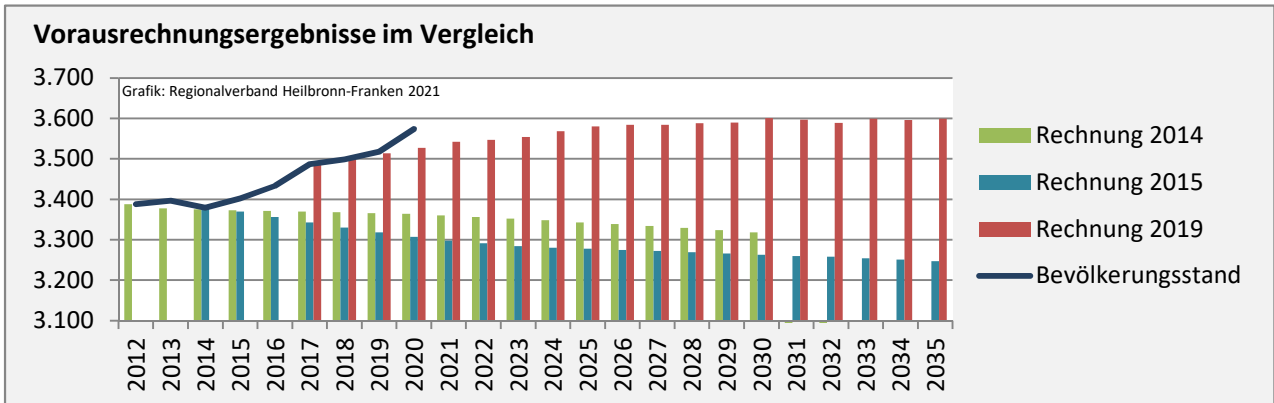

Massenbachhausen - Bevölkerung

Bevölkerungsstand in Massenbachhausen (2011 bis 2020)

Grafik: Regionalverband Heilbronn-Franken 2021

Bevölkerungsentwicklung in Massenbachhausen (seit 2011)

Grafik: Regionalverband Heilbronn-Franken 2021

Geburten und Sterbefälle in Massenbachhausen

5-Jahres-Wertung (2016 - 2020): natürliche Bevölkerungsentwicklung pro 1.000 Einwohner

Wanderungssaldi Massenbachhausen

Grafik: Regionalverband Heilbronn-Franken 2021

Massenbachhausen - Bevölkerung

Massenbachhausen - Beschäftigung

sozialvers. Beschäftigung (SvB) in Massenbachhausen (2011 bis 2020)

Grafik: Regionalverband Heilbronn-Franken 2021

prozentuale Entwicklung der SvB in Massenbachhausen (seit 2011)