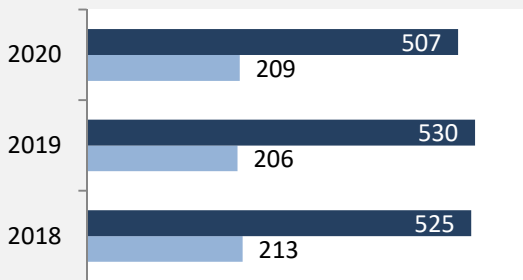

Massenbachhausen - Bevölkerung

Massenbachhausen - Beschäftigung

sozialvers. Beschäftigung (SvB) in Massenbachhausen (2011 bis 2020)

Grafik: Regionalverband Heilbronn-Franken 2021

prozentuale Entwicklung der SvB in Massenbachhausen (seit 2011)

Grafik: Regionalverband Heilbronn-Franken 2021

■ produzierendes Gewerbe ■ Dienstleistungen

5-Jahres-Wertung (2015 bis 2020):

Beschäftigungsgewinne / -verluste pro 1.000 Beschäftigte

Arbeitslosigkeit in Massenbachhausen

Arbeitslosigkeit in Massenbachhausen

■ unter 25 Jahren ■ über 55 Jahre

Grafik: Regionalverband Heilbronn-Franken 2021

Datengrundlage: Statistik der Bundesagentur für Arbeit

Abbildungen und Berechnungen: Regionalverband Heilbronn-Franken