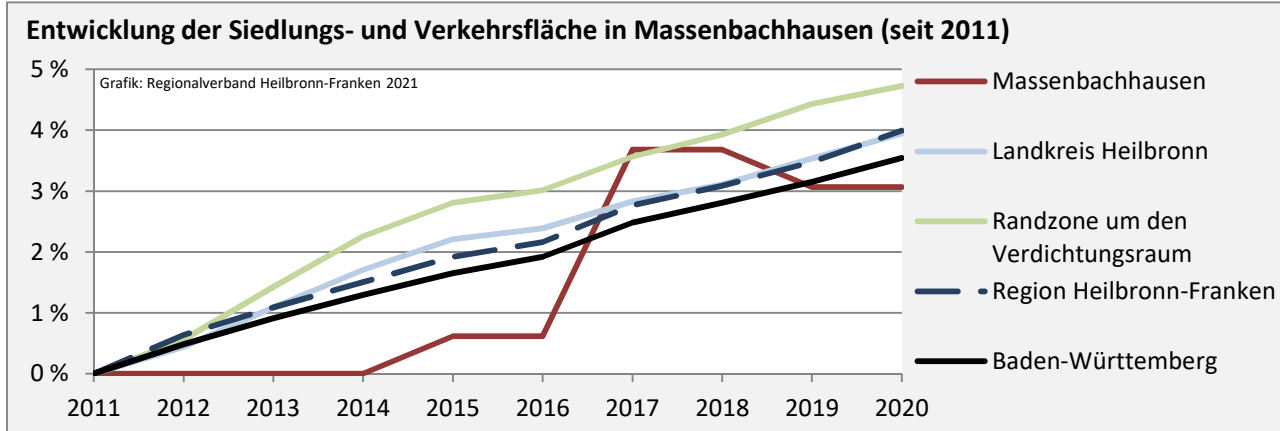

Massenbachhausen - Flächenentwicklung

Datengrundlage: Landesamt für Statistik Baden-Württemberg

Abbildungen und Berechnungen: Regionalverband Heilbronn-Franken