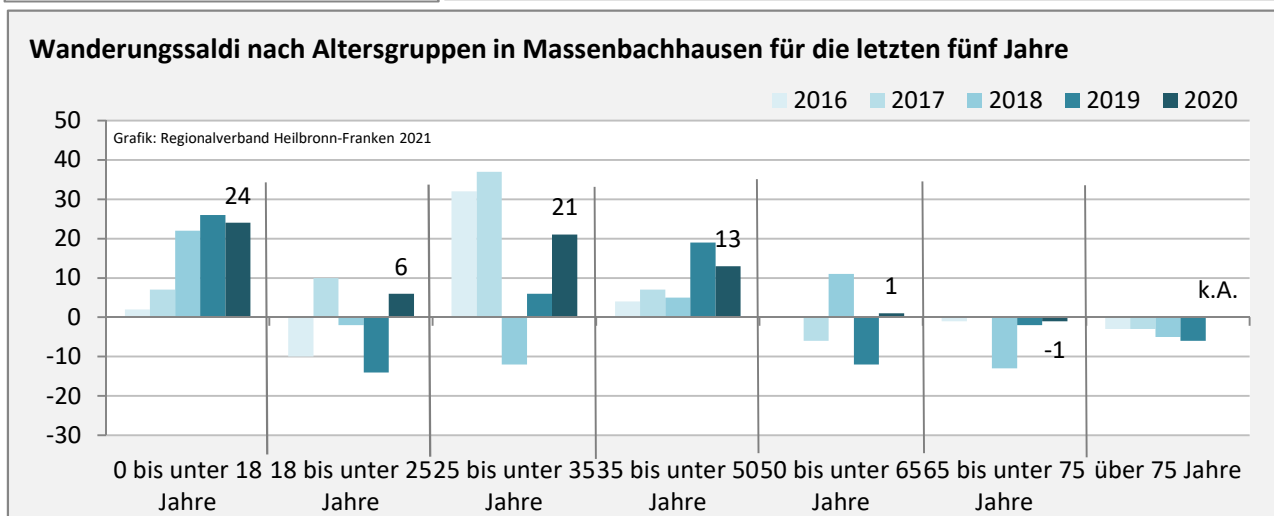

Massenbachhausen - Bevölkerung

Bevölkerungsstand in Massenbachhausen (2011 bis 2020)

Grafik: Regionalverband Heilbronn-Franken 2021

Bevölkerungsentwicklung in Massenbachhausen (seit 2011)

Grafik: Regionalverband Heilbronn-Franken 2021

Geburten und Sterbefälle in Massenbachhausen

5-Jahres-Wertung (2016 - 2020): natürliche Bevölkerungsentwicklung pro 1.000 Einwohner

Wanderungssaldi Massenbachhausen

Grafik: Regionalverband Heilbronn-Franken 2021

5-Jahres-Wertung (2016 - 2020): Wanderungsgewinne bzw. -verluste pro 1.000 Einwohner

Datengrundlage: Landesamt für Statistik Baden-Württemberg

Abbildungen und Berechnungen: Regionalverband Heilbronn-Franken

Massenbachhausen - Bevölkerung

Massenbachhausen - Beschäftigung

sozialvers. Beschäftigung (SvB) in Massenbachhausen (2011 bis 2020)

Grafik: Regionalverband Heilbronn-Franken 2021

prozentuale Entwicklung der SvB in Massenbachhausen (seit 2011)