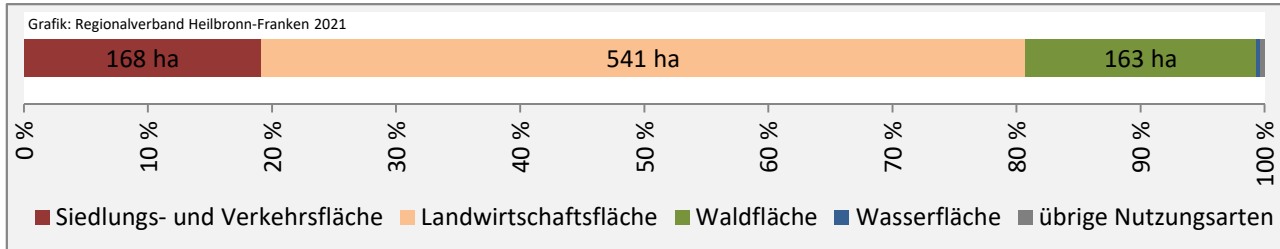

Massenbachhausen - Flächenentwicklung

Datengrundlage: Landesamt für Statistik Baden-Württemberg

Abbildungen und Berechnungen: Regionalverband Heilbronn-Franken