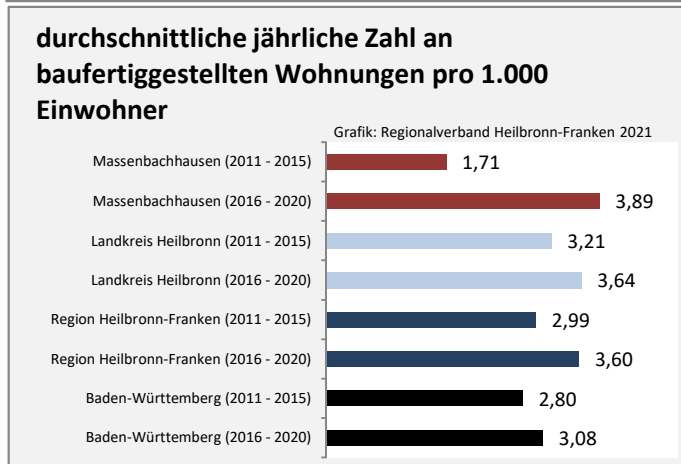

Massenbachhausen - Wohnungsbestand und -entwicklung

Datengrundlage: Statistisches Landesamt Baden-Württemberg (ab 2011: Zensus 2011)

Abbildungen und Berechnungen: Regionalverband Heilbronn-Franken