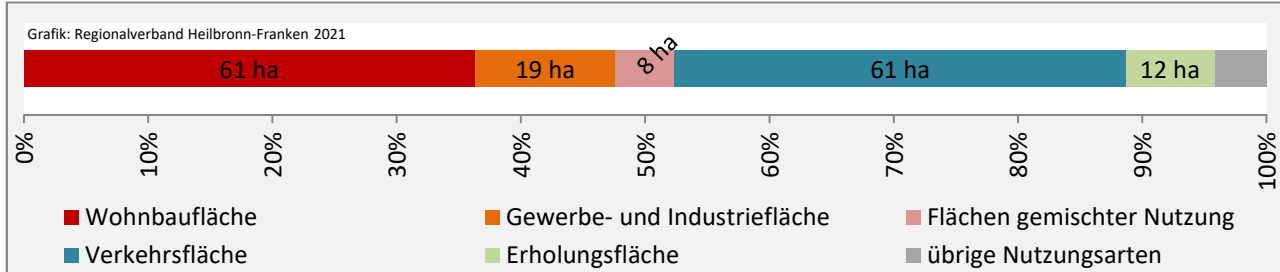

Massenbachhausen - Flächenentwicklung

Datengrundlage: Landesamt für Statistik Baden-Württemberg

Abbildungen und Berechnungen: Regionalverband Heilbronn-Franken