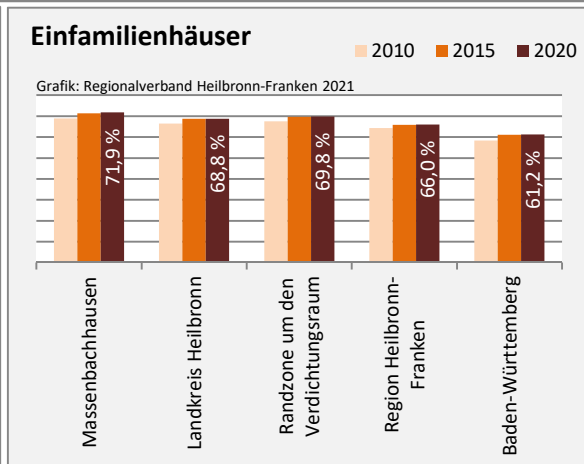

Massenbachhausen - Bevölkerung

Massenbachhausen - Beschäftigung

sozialvers. Beschäftigung (SvB) in Massenbachhausen (2011 bis 2020)

Grafik: Regionalverband Heilbronn-Franken 2021

prozentuale Entwicklung der SvB in Massenbachhausen (seit 2011)

Arbeitslosigkeit in Massenbachhausen

■ unter 25 Jahren ■ über 55 Jahre

Grafik: Regionalverband Heilbronn-Franken 2021

Datengrundlage: Statistik der Bundesagentur für Arbeit

Abbildungen und Berechnungen: Regionalverband Heilbronn-Franken

Massenbachhausen - Pendlerverflechtungen 2020

Pendlersaldo: -836

Datengrundlage: Statistik der Bundesagentur für Arbeit

Abbildungen: Regionalverband Heilbronn-Franken (keine Berücksichtigung von Werten unter 30)

Massenbachhausen - Wohnungsbestand und -entwicklung

Datengrundlage: Statistisches Landesamt Baden-Württemberg (ab 2011: Zensus 2011)

Abbildungen und Berechnungen: Regionalverband Heilbronn-Franken

Massenbachhausen - Flächenentwicklung