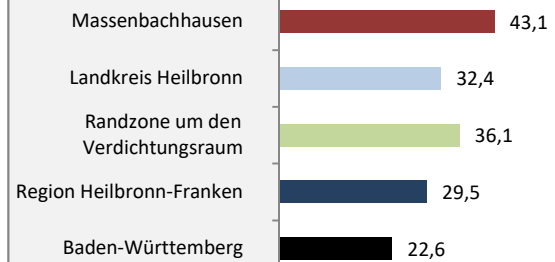

5-Jahres-Wertung (2016 - 2020): Wanderungsgewinne bzw. -verluste pro 1.000 Einwohner

Datengrundlage: Landesamt für Statistik Baden-Württemberg

Abbildungen und Berechnungen: Regionalverband Heilbronn-Franken