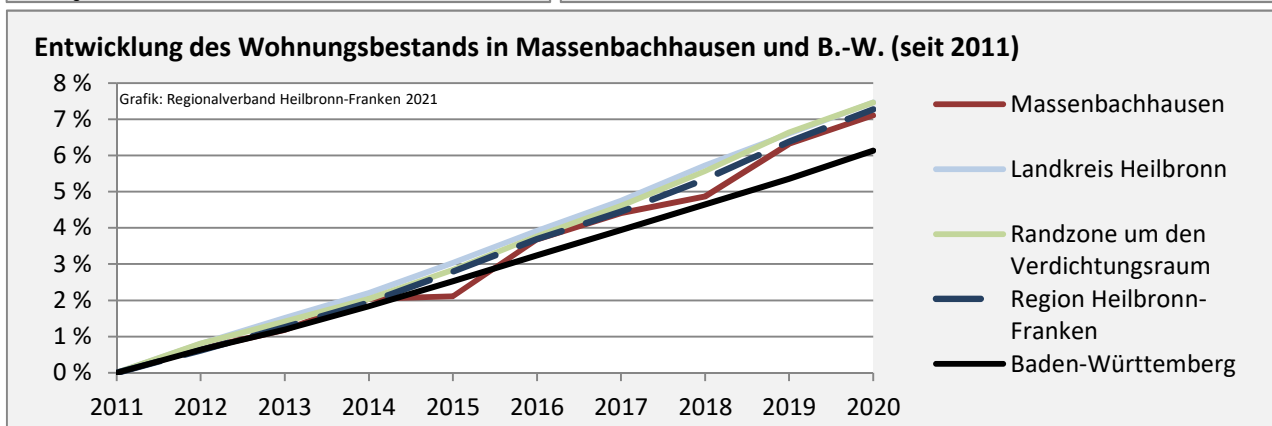

Massenbachhausen - Wohnungsbestand und -entwicklung

Datengrundlage: Statistisches Landesamt Baden-Württemberg (ab 2011: Zensus 2011)

Abbildungen und Berechnungen: Regionalverband Heilbronn-Franken