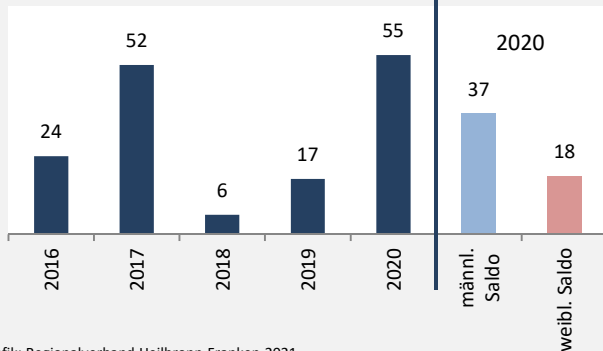

Massenbachhausen - Bevölkerung

Bevölkerungsstand in Massenbachhausen (2011 bis 2020)

Grafik: Regionalverband Heilbronn-Franken 2021

Bevölkerungsentwicklung in Massenbachhausen (seit 2011)

Grafik: Regionalverband Heilbronn-Franken 2021

Geburten und Sterbefälle in Massenbachhausen

5-Jahres-Wertung (2016 - 2020): natürliche Bevölkerungsentwicklung pro 1.000 Einwohner

Wanderungssaldi Massenbachhausen

Grafik: Regionalverband Heilbronn-Franken 2021