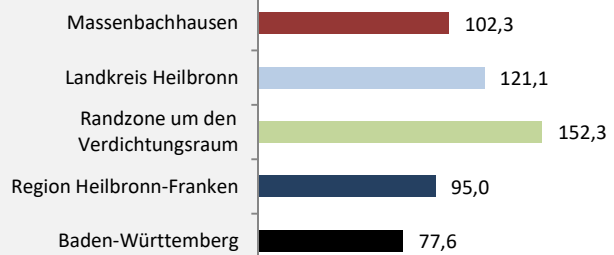

Massenbachhausen - Bevölkerung

Massenbachhausen - Beschäftigung

sozialvers. Beschäftigung (SvB) in Massenbachhausen (2011 bis 2020)

Grafik: Regionalverband Heilbronn-Franken 2021

prozentuale Entwicklung der SvB in Massenbachhausen (seit 2011)

Grafik: Regionalverband Heilbronn-Franken 2021

■ produzierendes Gewerbe ■ Dienstleistungen

5-Jahres-Wertung (2015 bis 2020):

Beschäftigungsgewinne / -verluste pro 1.000 Beschäftigte

Arbeitslosigkeit in Massenbachhausen

Arbeitslosigkeit in Massenbachhausen

■ unter 25 Jahren ■ über 55 Jahre

Grafik: Regionalverband Heilbronn-Franken 2021

Datengrundlage: Statistik der Bundesagentur für Arbeit

Abbildungen und Berechnungen: Regionalverband Heilbronn-Franken