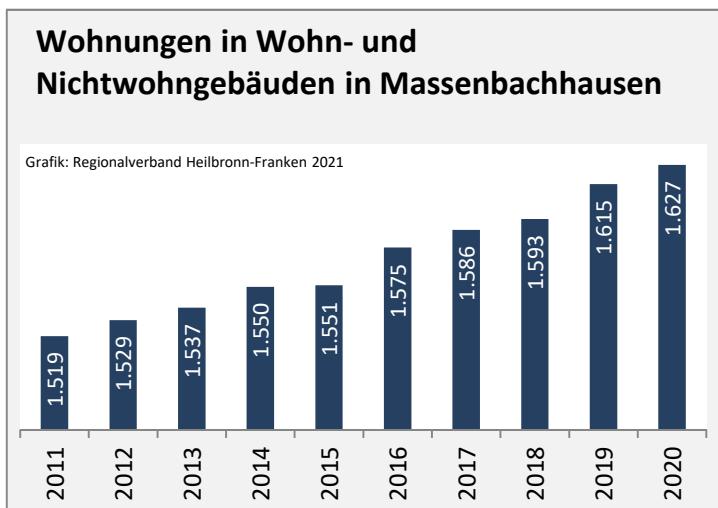

Massenbachhausen - Wohnungsbestand und -entwicklung

Datengrundlage: Statistisches Landesamt Baden-Württemberg (ab 2011: Zensus 2011)

Abbildungen und Berechnungen: Regionalverband Heilbronn-Franken