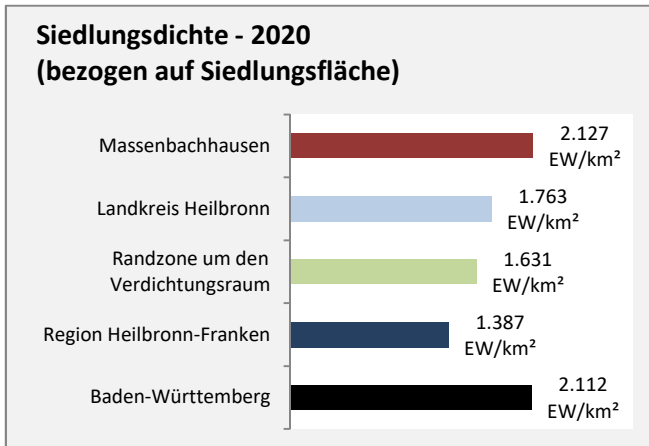

Massenbachhausen - Flächenentwicklung

Datengrundlage: Landesamt für Statistik Baden-Württemberg

Abbildungen und Berechnungen: Regionalverband Heilbronn-Franken