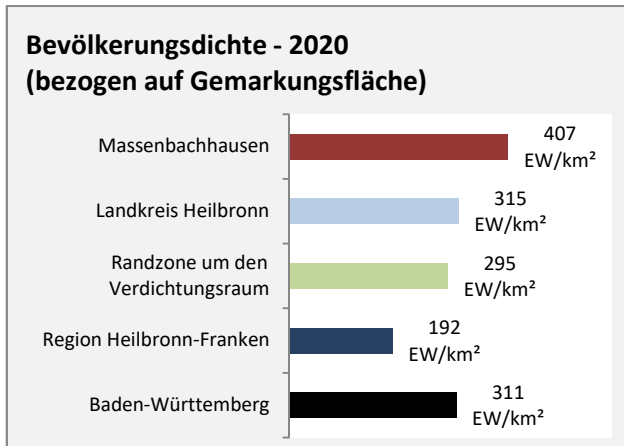

Arbeitslosigkeit in Massenbachhausen

■ unter 25 Jahren ■ über 55 Jahre

Grafik: Regionalverband Heilbronn-Franken 2021

Datengrundlage: Statistik der Bundesagentur für Arbeit

Abbildungen und Berechnungen: Regionalverband Heilbronn-Franken

Massenbachhausen - Pendlerverflechtungen 2020

Pendlersaldo: -836

Datengrundlage: Statistik der Bundesagentur für Arbeit

Abbildungen: Regionalverband Heilbronn-Franken (keine Berücksichtigung von Werten unter 30)

Massenbachhausen - Wohnungsbestand und -entwicklung

Datengrundlage: Statistisches Landesamt Baden-Württemberg (ab 2011: Zensus 2011)

Abbildungen und Berechnungen: Regionalverband Heilbronn-Franken

Massenbachhausen - Flächenentwicklung