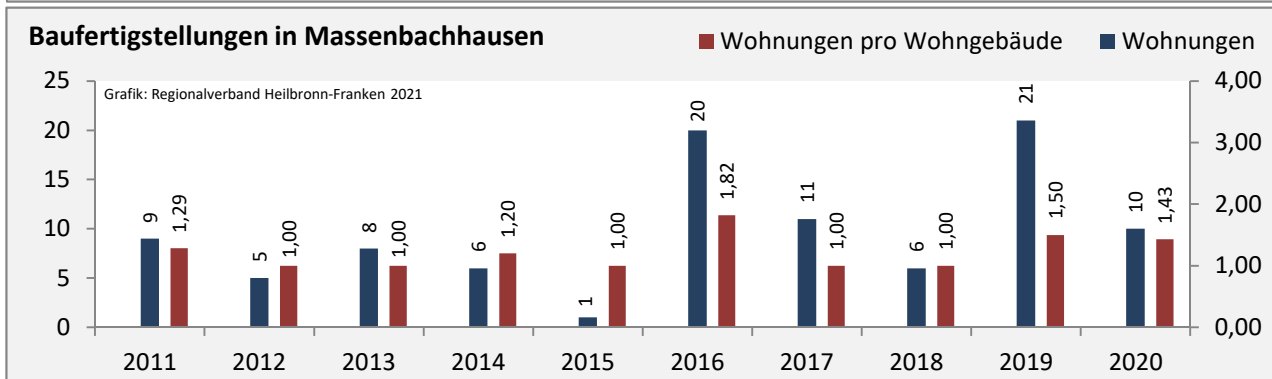

Massenbachhausen - Wohnungsbestand und -entwicklung

Datengrundlage: Statistisches Landesamt Baden-Württemberg (ab 2011: Zensus 2011)

Abbildungen und Berechnungen: Regionalverband Heilbronn-Franken