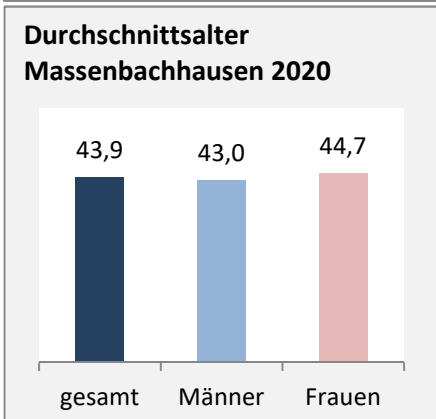

Massenbachhausen - Bevölkerung

Bevölkerungsstand in Massenbachhausen (2011 bis 2020)

Grafik: Regionalverband Heilbronn-Franken 2021

Bevölkerungsentwicklung in Massenbachhausen (seit 2011)

Grafik: Regionalverband Heilbronn-Franken 2021

Geburten und Sterbefälle in Massenbachhausen

5-Jahres-Wertung (2016 - 2020): natürliche Bevölkerungsentwicklung pro 1.000 Einwohner

Wanderungssaldi Massenbachhausen

Grafik: Regionalverband Heilbronn-Franken 2021

5-Jahres-Wertung (2016 - 2020): Wanderungsgewinne bzw. -verluste pro 1.000 Einwohner

Datengrundlage: Landesamt für Statistik Baden-Württemberg

Abbildungen und Berechnungen: Regionalverband Heilbronn-Franken

Massenbachhausen - Bevölkerung

Massenbachhausen - Beschäftigung

sozialvers. Beschäftigung (SvB) in Massenbachhausen (2011 bis 2020)

Grafik: Regionalverband Heilbronn-Franken 2021

prozentuale Entwicklung der SvB in Massenbachhausen (seit 2011)