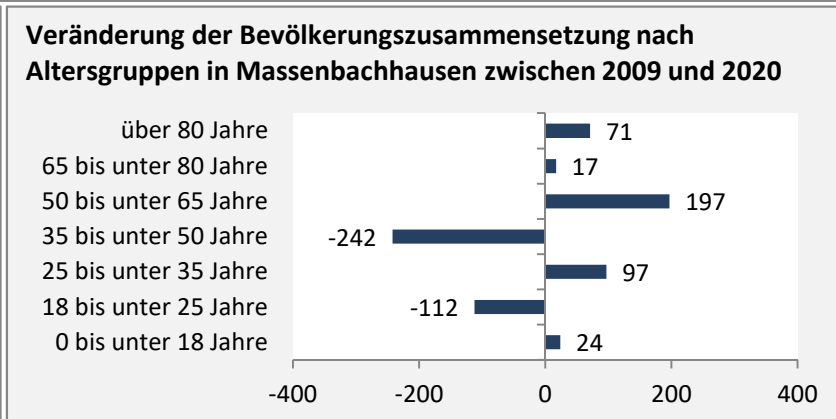

Massenbachhausen - Bevölkerung

Bevölkerungsstand in Massenbachhausen (2011 bis 2020)

Grafik: Regionalverband Heilbronn-Franken 2021

Bevölkerungsentwicklung in Massenbachhausen (seit 2011)

Grafik: Regionalverband Heilbronn-Franken 2021

Geburten und Sterbefälle in Massenbachhausen

5-Jahres-Wertung (2016 - 2020): natürliche Bevölkerungsentwicklung pro 1.000 Einwohner

Wanderungssaldi Massenbachhausen

Grafik: Regionalverband Heilbronn-Franken 2021

5-Jahres-Wertung (2016 - 2020): Wanderungsgewinne bzw. -verluste pro 1.000 Einwohner

Datengrundlage: Landesamt für Statistik Baden-Württemberg

Abbildungen und Berechnungen: Regionalverband Heilbronn-Franken

Massenbachhausen - Bevölkerung

Massenbachhausen - Beschäftigung

sozialvers. Beschäftigung (SvB) in Massenbachhausen (2011 bis 2020)

Grafik: Regionalverband Heilbronn-Franken 2021

prozentuale Entwicklung der SvB in Massenbachhausen (seit 2011)