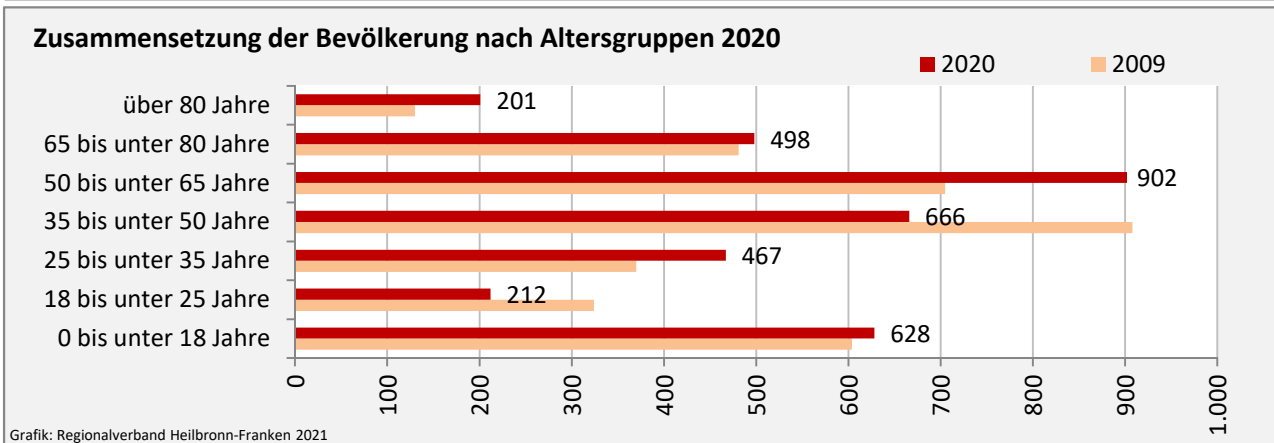

Massenbachhausen - Bevölkerung

Bevölkerungsstand in Massenbachhausen (2011 bis 2020)

Grafik: Regionalverband Heilbronn-Franken 2021

Bevölkerungsentwicklung in Massenbachhausen (seit 2011)

Grafik: Regionalverband Heilbronn-Franken 2021

Geburten und Sterbefälle in Massenbachhausen

5-Jahres-Wertung (2016 - 2020): natürliche Bevölkerungsentwicklung pro 1.000 Einwohner

Wanderungssaldi Massenbachhausen

Grafik: Regionalverband Heilbronn-Franken 2021

5-Jahres-Wertung (2016 - 2020): Wanderungsgewinne bzw. -verluste pro 1.000 Einwohner

Datengrundlage: Landesamt für Statistik Baden-Württemberg

Abbildungen und Berechnungen: Regionalverband Heilbronn-Franken

Massenbachhausen - Bevölkerung

Massenbachhausen - Beschäftigung

sozialvers. Beschäftigung (SvB) in Massenbachhausen (2011 bis 2020)

Grafik: Regionalverband Heilbronn-Franken 2021

prozentuale Entwicklung der SvB in Massenbachhausen (seit 2011)