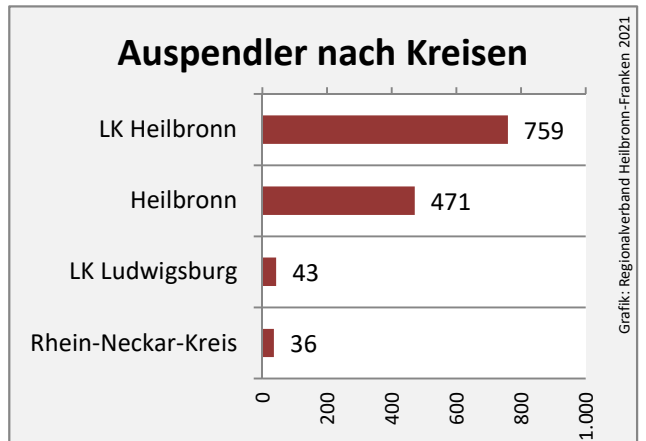

Massenbachhausen - Bevölkerung

Massenbachhausen - Beschäftigung

sozialvers. Beschäftigung (SvB) in Massenbachhausen (2011 bis 2020)

Grafik: Regionalverband Heilbronn-Franken 2021

prozentuale Entwicklung der SvB in Massenbachhausen (seit 2011)

Grafik: Regionalverband Heilbronn-Franken 2021

■ produzierendes Gewerbe ■ Dienstleistungen

5-Jahres-Wertung (2015 bis 2020):

Beschäftigungsgewinne / -verluste pro 1.000 Beschäftigte

Arbeitslosigkeit in Massenbachhausen

Arbeitslosigkeit in Massenbachhausen

■ unter 25 Jahren ■ über 55 Jahre

Grafik: Regionalverband Heilbronn-Franken 2021

Datengrundlage: Statistik der Bundesagentur für Arbeit

Abbildungen und Berechnungen: Regionalverband Heilbronn-Franken

Massenbachhausen - Pendlerverflechtungen 2020

Pendlersaldo: -836

Datengrundlage: Statistik der Bundesagentur für Arbeit

Abbildungen: Regionalverband Heilbronn-Franken (keine Berücksichtigung von Werten unter 30)