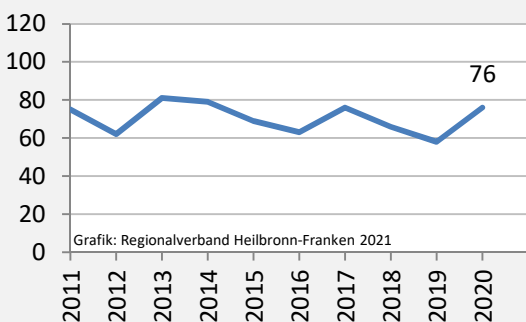

Massenbachhausen - Bevölkerung

Massenbachhausen - Beschäftigung

sozialvers. Beschäftigung (SvB) in Massenbachhausen (2011 bis 2020)

Grafik: Regionalverband Heilbronn-Franken 2021

prozentuale Entwicklung der SvB in Massenbachhausen (seit 2011)

Grafik: Regionalverband Heilbronn-Franken 2021

■ produzierendes Gewerbe ■ Dienstleistungen

5-Jahres-Wertung (2015 bis 2020):

Beschäftigungsgewinne / -verluste pro 1.000 Beschäftigte

Arbeitslosigkeit in Massenbachhausen

Arbeitslosigkeit in Massenbachhausen

■ unter 25 Jahren ■ über 55 Jahre

Grafik: Regionalverband Heilbronn-Franken 2021

Datengrundlage: Statistik der Bundesagentur für Arbeit

Abbildungen und Berechnungen: Regionalverband Heilbronn-Franken