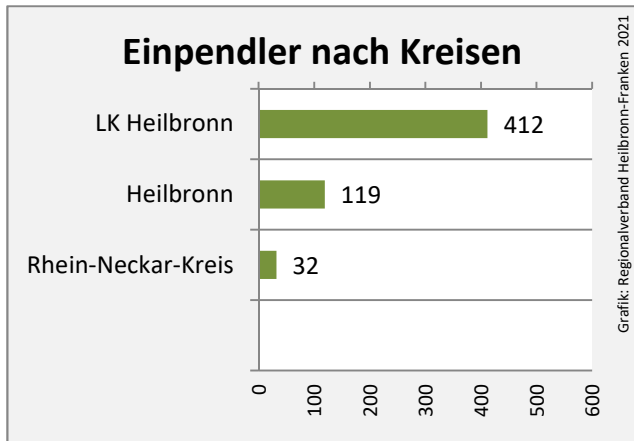

Massenbachhausen - Bevölkerung

Massenbachhausen - Beschäftigung

sozialvers. Beschäftigung (SvB) in Massenbachhausen (2011 bis 2020)

Grafik: Regionalverband Heilbronn-Franken 2021

prozentuale Entwicklung der SvB in Massenbachhausen (seit 2011)

Grafik: Regionalverband Heilbronn-Franken 2021

■ produzierendes Gewerbe ■ Dienstleistungen

5-Jahres-Wertung (2015 bis 2020):

Beschäftigungsgewinne / -verluste pro 1.000 Beschäftigte

Arbeitslosigkeit in Massenbachhausen

Arbeitslosigkeit in Massenbachhausen

■ unter 25 Jahren ■ über 55 Jahre

Grafik: Regionalverband Heilbronn-Franken 2021

Datengrundlage: Statistik der Bundesagentur für Arbeit

Abbildungen und Berechnungen: Regionalverband Heilbronn-Franken

Massenbachhausen - Pendlerverflechtungen 2020

Pendlersaldo: -836

Datengrundlage: Statistik der Bundesagentur für Arbeit

Abbildungen: Regionalverband Heilbronn-Franken (keine Berücksichtigung von Werten unter 30)