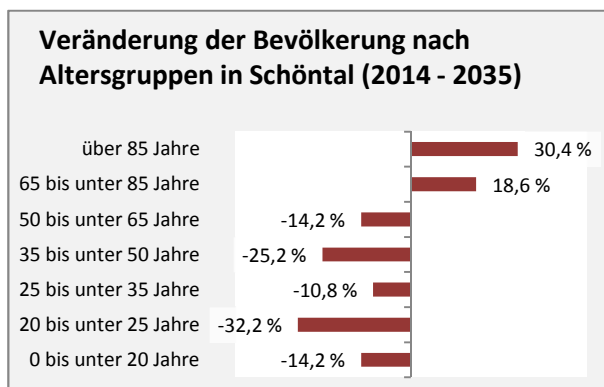

Schöntal - Bevölkerungsvorausrechnung 2015