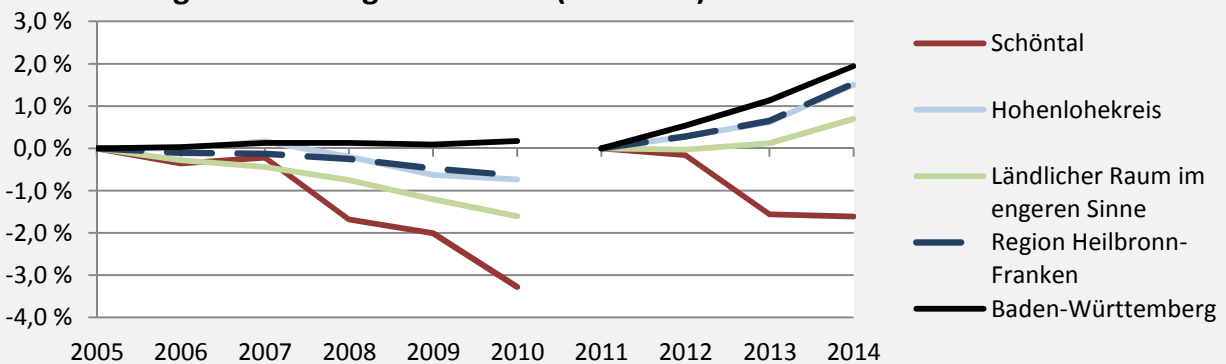

Schöntal - Bevölkerung

Bevölkerungsstand in Schöntal (2005 bis 2014)

Bevölkerungsentwicklung in Schöntal (seit 2005)

Geburten und Sterbefälle in Schöntal

5-Jahres-Wertung (2010 - 2014): natürliche Bevölkerungsentwicklung pro 1.000 Einwohner