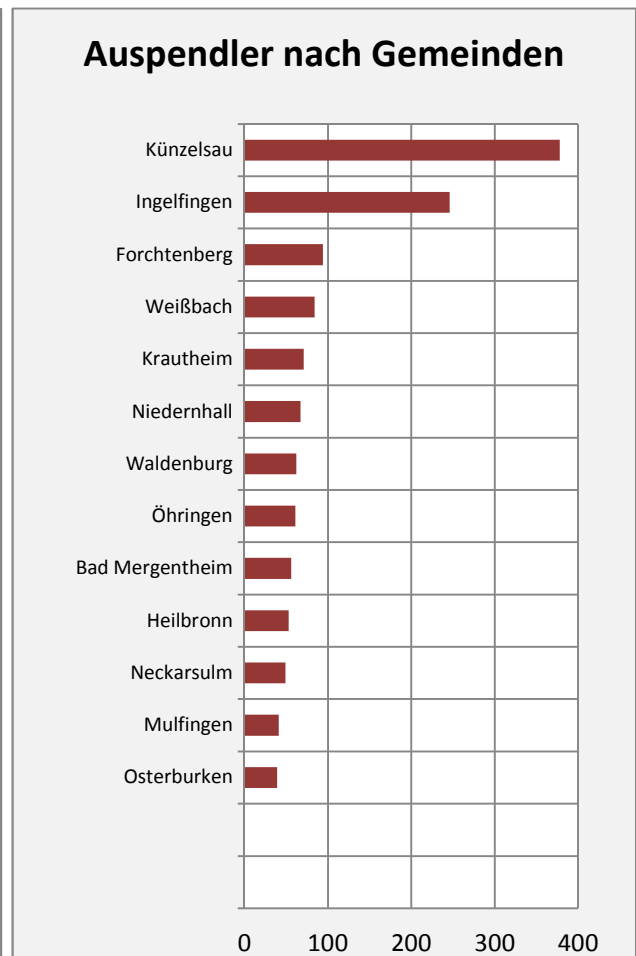

Wanderungssaldi Schöntal

5-Jahres-Wertung (2010 - 2014): Wanderungsgewinne bzw. -verluste pro 1.000 Einwohner

Datengrundlage: Statistisches Landesamt Baden-Württemberg (ab 2011: Zensus 2011)

Abbildungen und Berechnungen: Regionalverband Heilbronn-Franken

Schöntal - Bevölkerungsvorausrechnung 2015

Schöntal - Beschäftigung

Datengrundlage: Statistik der Bundesagentur für Arbeit

Abbildungen und Berechnungen: Regionalverband Heilbronn-Franken

Schöntal - Pendler 2014

Pendlersaldo: -466

Datengrundlage: Statistik der Bundesagentur für Arbeit

Abbildungen: Regionalverband Heilbronn-Franken (keine Berücksichtigung von Werten unter 30)

Schöntal - Wohnungsbestand und -entwicklung