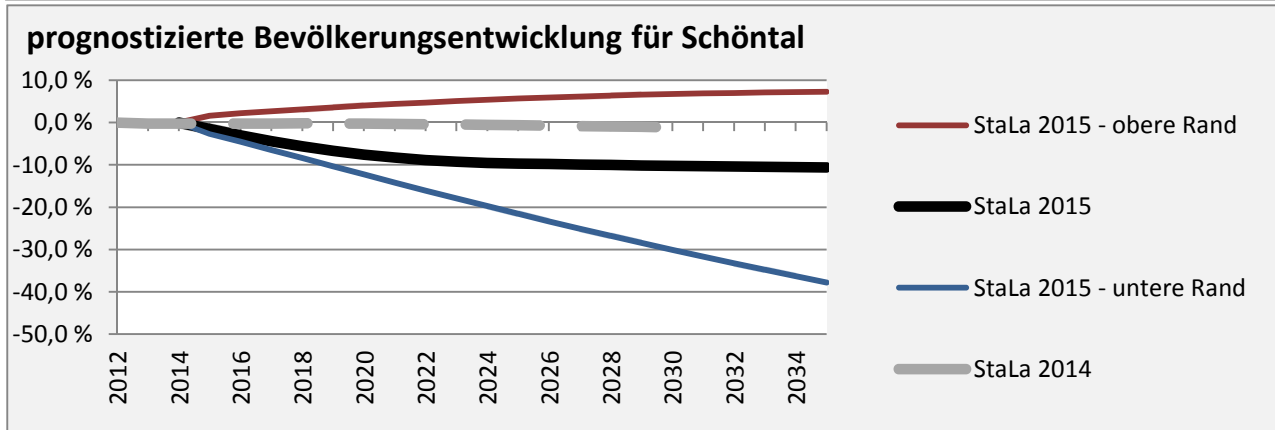

Schöntal - Bevölkerungsvorausrechnung 2015