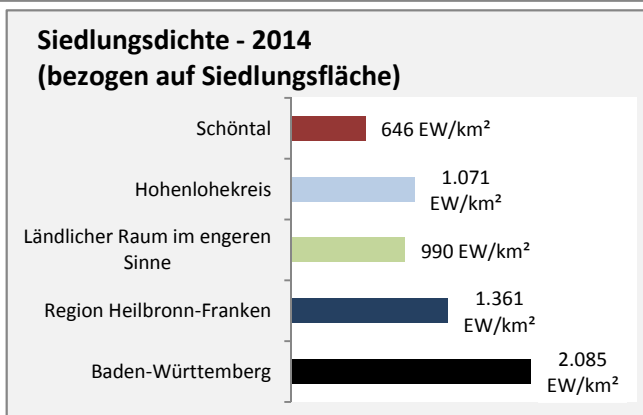

Schöntal - Flächenentwicklung

Datengrundlage: Landesamt für Statistik Baden-Württemberg

Abbildungen und Berechnungen: Regionalverband Heilbronn-Franken