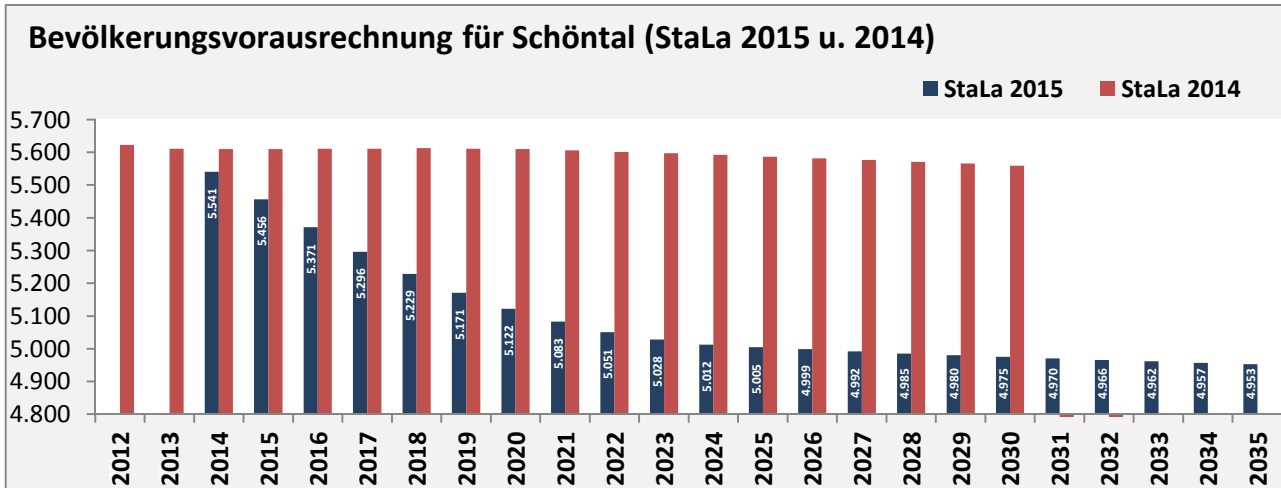

Schöntal - Bevölkerungsvorausrechnung 2015