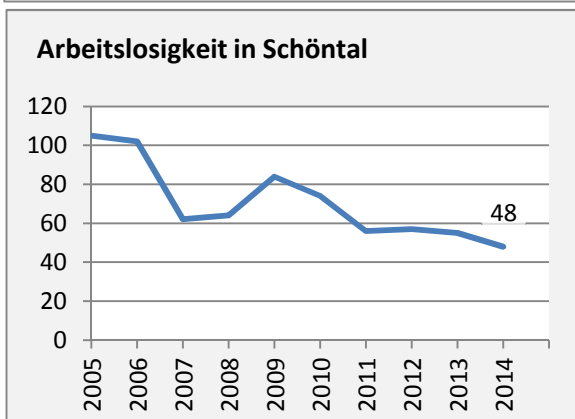

Schöntal - Beschäftigung

Datengrundlage: Statistik der Bundesagentur für Arbeit

Abbildungen und Berechnungen: Regionalverband Heilbronn-Franken