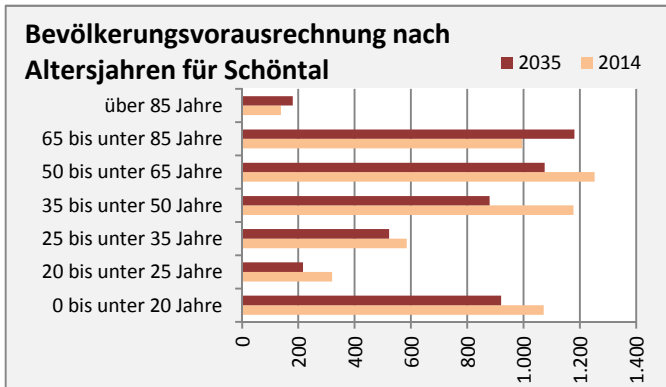

Schöntal - Bevölkerung

Bevölkerungsstand in Schöntal (2005 bis 2014)

Bevölkerungsentwicklung in Schöntal (seit 2005)

Geburten und Sterbefälle in Schöntal

5-Jahres-Wertung (2010 - 2014): natürliche Bevölkerungsentwicklung pro 1.000 Einwohner

Wanderungssaldi Schöntal

5-Jahres-Wertung (2010 - 2014): Wanderungsgewinne bzw. -verluste pro 1.000 Einwohner

Datengrundlage: Statistisches Landesamt Baden-Württemberg (ab 2011: Zensus 2011)

Abbildungen und Berechnungen: Regionalverband Heilbronn-Franken

Schöntal - Bevölkerungsvorausrechnung 2015

Schöntal - Beschäftigung

Datengrundlage: Statistik der Bundesagentur für Arbeit

Abbildungen und Berechnungen: Regionalverband Heilbronn-Franken

Schöntal - Pendler 2014