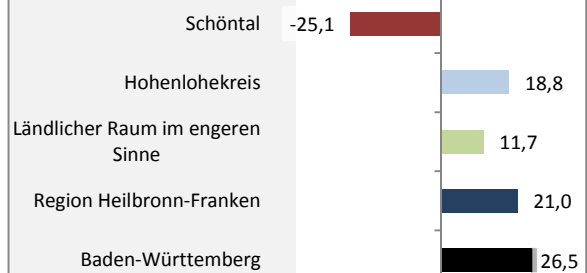

5-Jahres-Wertung (2010 - 2014): Wanderungsgewinne bzw. -verluste pro 1.000 Einwohner

Datengrundlage: Statistisches Landesamt Baden-Württemberg (ab 2011: Zensus 2011)

Abbildungen und Berechnungen: Regionalverband Heilbronn-Franken