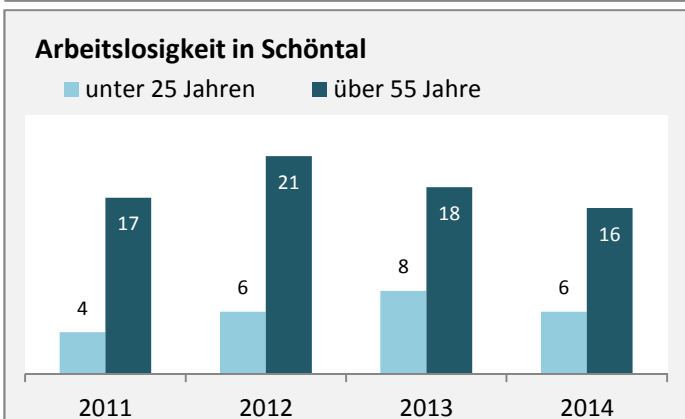

Schöntal - Bevölkerung

Bevölkerungsstand in Schöntal (2005 bis 2014)

Bevölkerungsentwicklung in Schöntal (seit 2005)

Geburten und Sterbefälle in Schöntal

5-Jahres-Wertung (2010 - 2014): natürliche Bevölkerungsentwicklung pro 1.000 Einwohner

Wanderungssaldi Schöntal

5-Jahres-Wertung (2010 - 2014): Wanderungsgewinne bzw. -verluste pro 1.000 Einwohner

Datengrundlage: Statistisches Landesamt Baden-Württemberg (ab 2011: Zensus 2011)

Abbildungen und Berechnungen: Regionalverband Heilbronn-Franken

Schöntal - Bevölkerungsvorausrechnung 2015

Schöntal - Beschäftigung

Datengrundlage: Statistik der Bundesagentur für Arbeit

Abbildungen und Berechnungen: Regionalverband Heilbronn-Franken

Schöntal - Pendler 2014