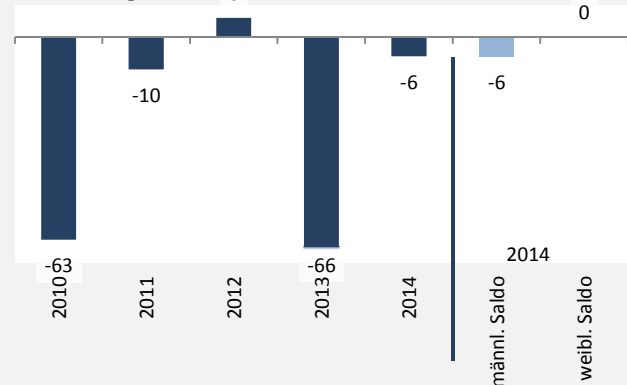

Wanderungssaldi Schöntal