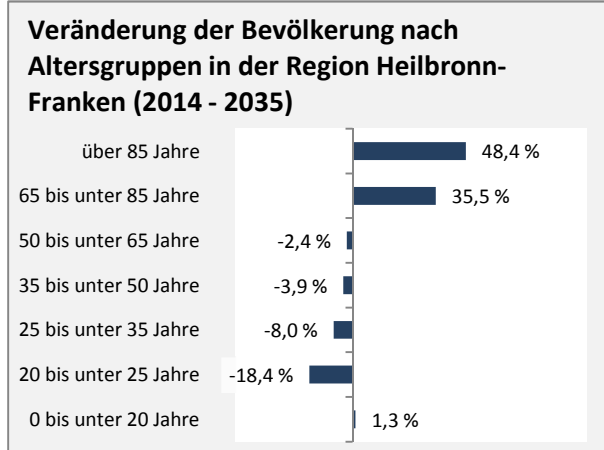

Schöntal - Bevölkerungsvorausrechnung 2015