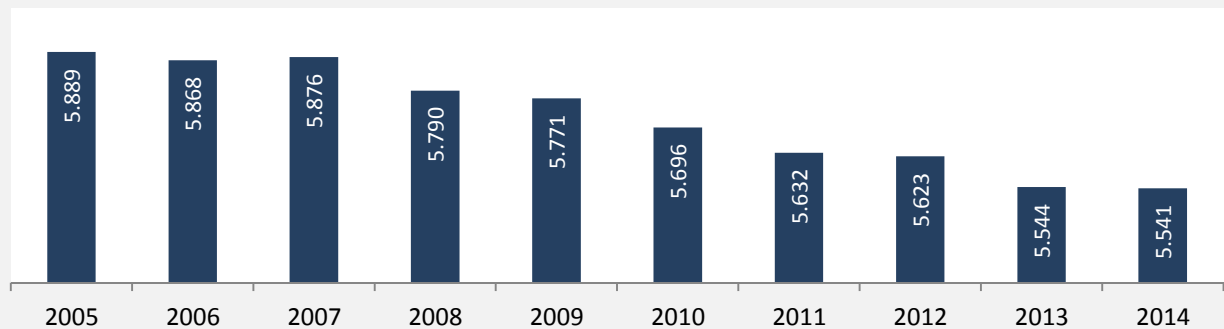

Schöntal - Bevölkerung

Bevölkerungsstand in Schöntal (2005 bis 2014)

Bevölkerungsentwicklung in Schöntal (seit 2005)

Geburten und Sterbefälle in Schöntal

5-Jahres-Wertung (2010 - 2014): natürliche Bevölkerungsentwicklung pro 1.000 Einwohner