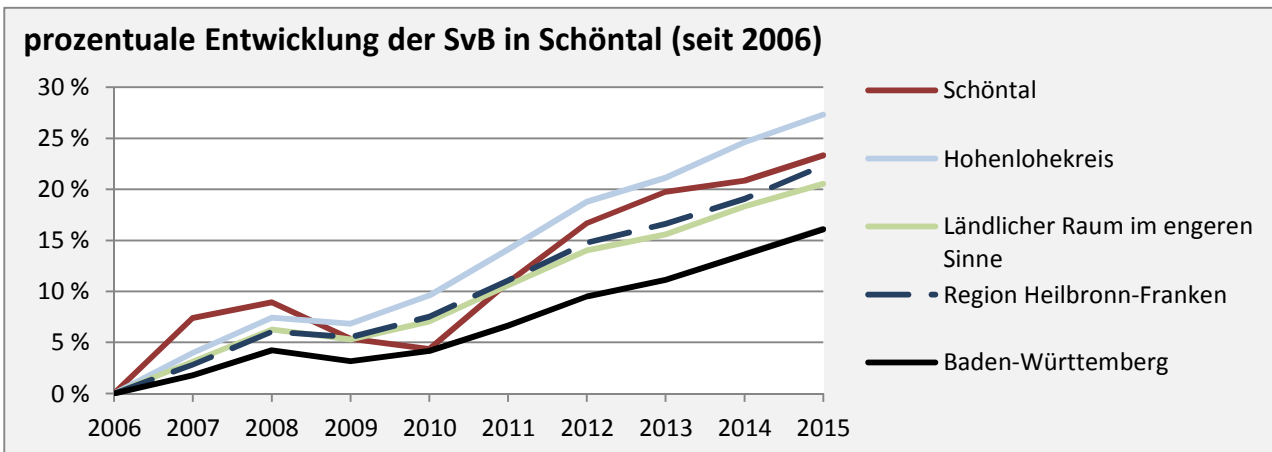

Schöntal - Beschäftigung

Datengrundlage: Statistik der Bundesagentur für Arbeit

Abbildungen und Berechnungen: Regionalverband Heilbronn-Franken