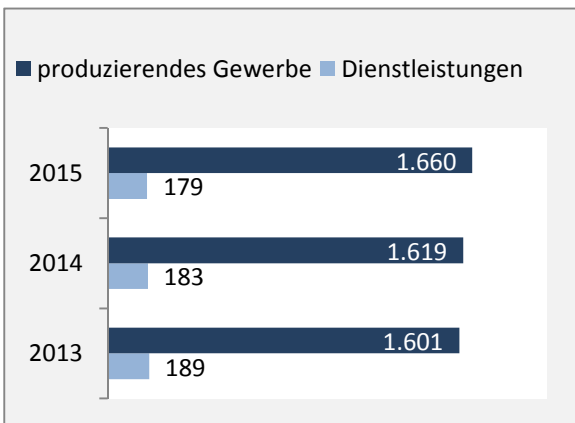

Schöntal - Bevölkerung

Bevölkerungsstand in Schöntal (2005 bis 2014)

Bevölkerungsentwicklung in Schöntal (seit 2005)

Geburten und Sterbefälle in Schöntal

5-Jahres-Wertung (2010 - 2014): natürliche Bevölkerungsentwicklung pro 1.000 Einwohner

Wanderungssaldi Schöntal

5-Jahres-Wertung (2010 - 2014): Wanderungsgewinne bzw. -verluste pro 1.000 Einwohner

Datengrundlage: Statistisches Landesamt Baden-Württemberg (ab 2011: Zensus 2011)

Abbildungen und Berechnungen: Regionalverband Heilbronn-Franken

Schöntal - Bevölkerungsvorausrechnung 2015

Schöntal - Beschäftigung

Datengrundlage: Statistik der Bundesagentur für Arbeit

Abbildungen und Berechnungen: Regionalverband Heilbronn-Franken

Schöntal - Pendler 2014