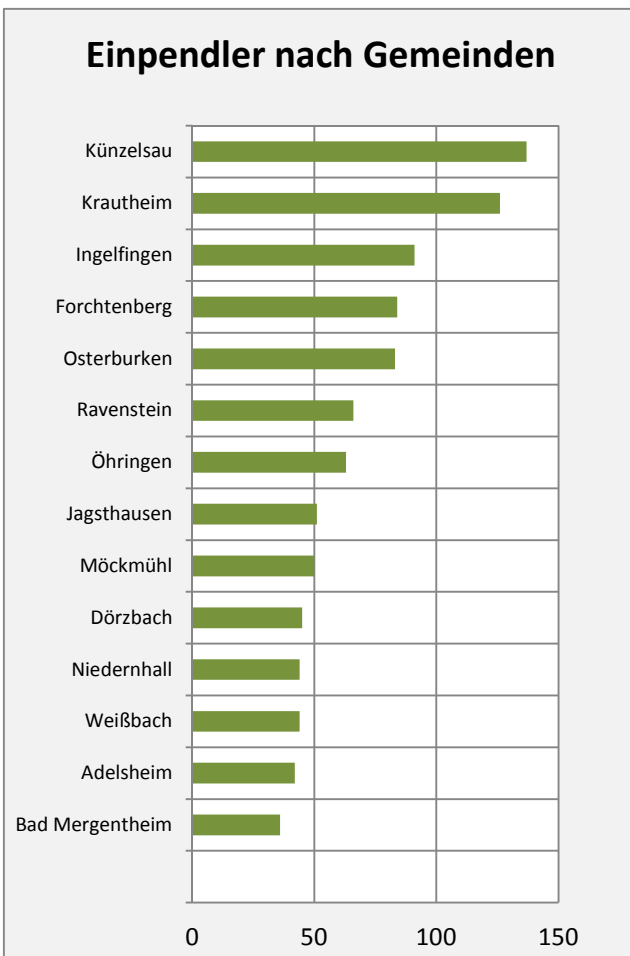

Wanderungssaldi Schöntal

5-Jahres-Wertung (2010 - 2014): Wanderungsgewinne bzw. -verluste pro 1.000 Einwohner

Datengrundlage: Statistisches Landesamt Baden-Württemberg (ab 2011: Zensus 2011)

Abbildungen und Berechnungen: Regionalverband Heilbronn-Franken

Schöntal - Bevölkerungsvorausrechnung 2015

Schöntal - Beschäftigung

Datengrundlage: Statistik der Bundesagentur für Arbeit

Abbildungen und Berechnungen: Regionalverband Heilbronn-Franken

Schöntal - Pendler 2014

Pendlersaldo: -466

Datengrundlage: Statistik der Bundesagentur für Arbeit

Abbildungen: Regionalverband Heilbronn-Franken (keine Berücksichtigung von Werten unter 30)

Schöntal - Wohnungsbestand und -entwicklung