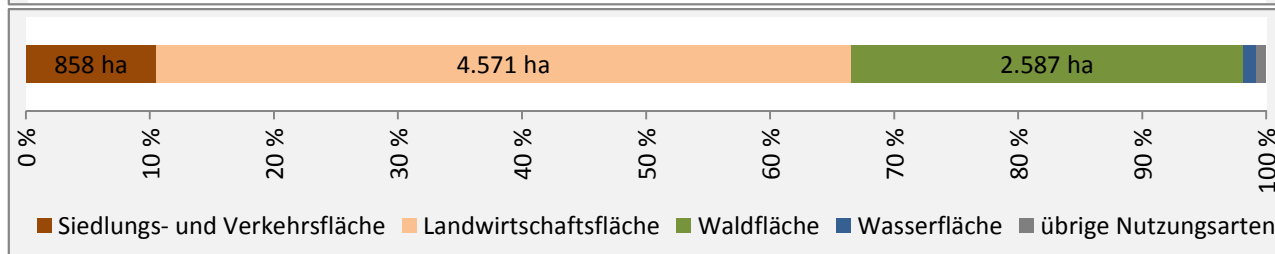

Schöntal - Bevölkerungsvorausrechnung 2015

Schöntal - Beschäftigung

Datengrundlage: Statistik der Bundesagentur für Arbeit

Abbildungen und Berechnungen: Regionalverband Heilbronn-Franken

Schöntal - Pendler 2014

Pendlersaldo: -466

Datengrundlage: Statistik der Bundesagentur für Arbeit

Abbildungen: Regionalverband Heilbronn-Franken (keine Berücksichtigung von Werten unter 30)

Schöntal - Wohnungsbestand und -entwicklung

Datengrundlage: Statistisches Landesamt Baden-Württemberg (ab 2011: Zensus 2011)

Abbildungen und Berechnungen: Regionalverband Heilbronn-Franken

Schöntal - Flächenentwicklung

Datengrundlage: Landesamt für Statistik Baden-Württemberg