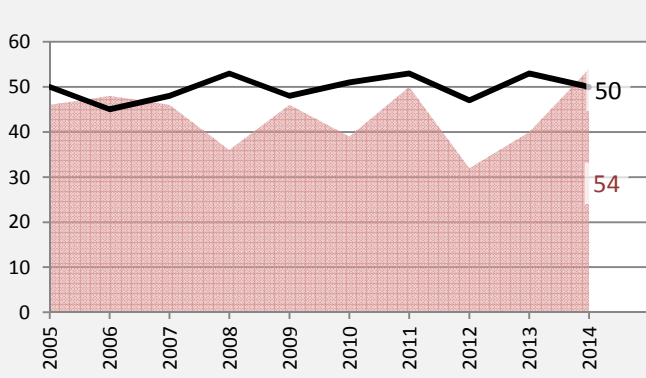

Schöntal - Bevölkerung

Bevölkerungsstand in Schöntal (2005 bis 2014)

Bevölkerungsentwicklung in Schöntal (seit 2005)

Geburten und Sterbefälle in Schöntal

5-Jahres-Wertung (2010 - 2014): natürliche Bevölkerungsentwicklung pro 1.000 Einwohner

Wanderungssaldi Schöntal

5-Jahres-Wertung (2010 - 2014): Wanderungsgewinne bzw. -verluste pro 1.000 Einwohner

Datengrundlage: Statistisches Landesamt Baden-Württemberg (ab 2011: Zensus 2011)

Abbildungen und Berechnungen: Regionalverband Heilbronn-Franken