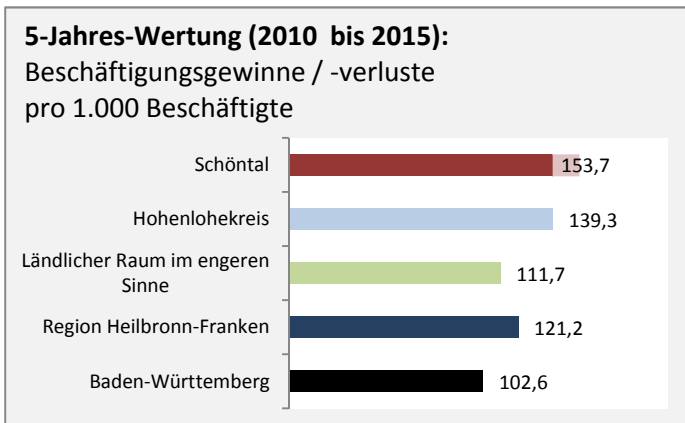

Schöntal - Beschäftigung

Datengrundlage: Statistik der Bundesagentur für Arbeit

Abbildungen und Berechnungen: Regionalverband Heilbronn-Franken