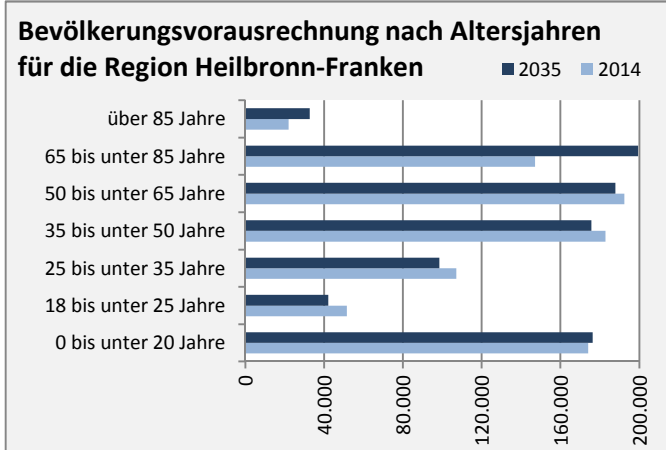

Schöntal - Bevölkerung

Bevölkerungsstand in Schöntal (2005 bis 2014)

Bevölkerungsentwicklung in Schöntal (seit 2005)

Geburten und Sterbefälle in Schöntal

5-Jahres-Wertung (2010 - 2014): natürliche Bevölkerungsentwicklung pro 1.000 Einwohner

Wanderungssaldi Schöntal

5-Jahres-Wertung (2010 - 2014): Wanderungsgewinne bzw. -verluste pro 1.000 Einwohner

Datengrundlage: Statistisches Landesamt Baden-Württemberg (ab 2011: Zensus 2011)

Abbildungen und Berechnungen: Regionalverband Heilbronn-Franken

Schöntal - Bevölkerungsvorausrechnung 2015

Schöntal - Beschäftigung

Datengrundlage: Statistik der Bundesagentur für Arbeit

Abbildungen und Berechnungen: Regionalverband Heilbronn-Franken

Schöntal - Pendler 2014