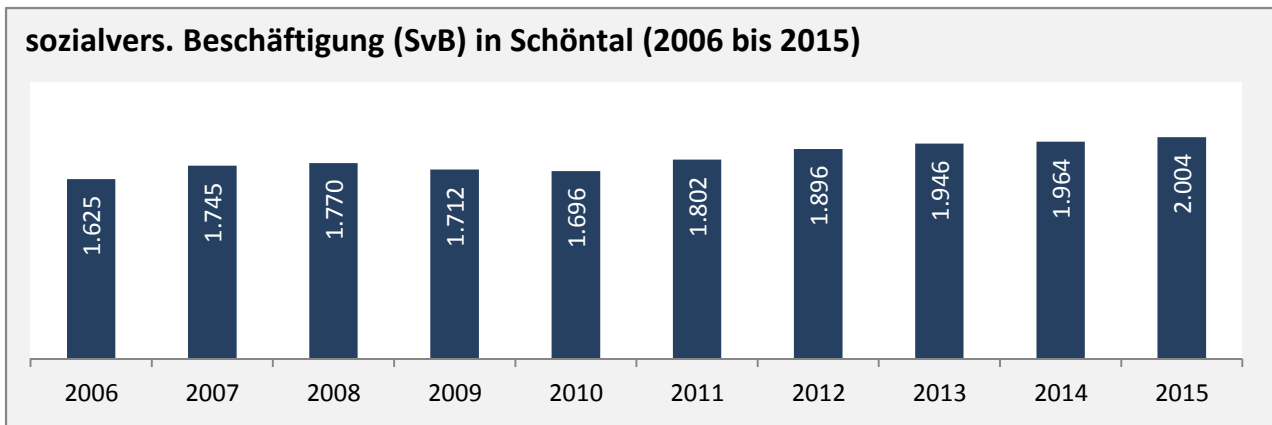

Schöntal - Beschäftigung

Datengrundlage: Statistik der Bundesagentur für Arbeit

Abbildungen und Berechnungen: Regionalverband Heilbronn-Franken