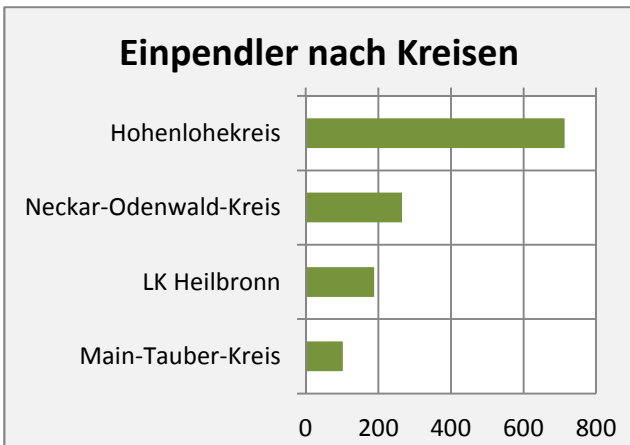

Schöntal - Bevölkerungsvorausrechnung 2015

Schöntal - Beschäftigung

Datengrundlage: Statistik der Bundesagentur für Arbeit

Abbildungen und Berechnungen: Regionalverband Heilbronn-Franken

Schöntal - Pendler 2014

Pendlersaldo: -466

Datengrundlage: Statistik der Bundesagentur für Arbeit

Abbildungen: Regionalverband Heilbronn-Franken (keine Berücksichtigung von Werten unter 30)

Schöntal - Wohnungsbestand und -entwicklung