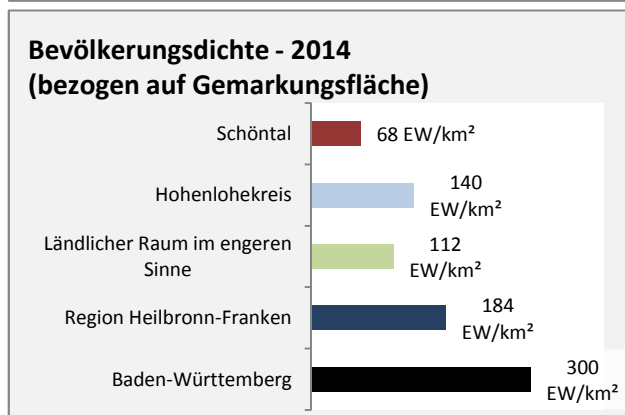

Schöntal - Bevölkerungsvorausrechnung 2015

Schöntal - Beschäftigung

Datengrundlage: Statistik der Bundesagentur für Arbeit

Abbildungen und Berechnungen: Regionalverband Heilbronn-Franken

Schöntal - Pendler 2014

Pendlersaldo: -466

Datengrundlage: Statistik der Bundesagentur für Arbeit

Abbildungen: Regionalverband Heilbronn-Franken (keine Berücksichtigung von Werten unter 30)

Schöntal - Wohnungsbestand und -entwicklung

Datengrundlage: Statistisches Landesamt Baden-Württemberg (ab 2011: Zensus 2011)

Abbildungen und Berechnungen: Regionalverband Heilbronn-Franken

Schöntal - Flächenentwicklung

Datengrundlage: Landesamt für Statistik Baden-Württemberg