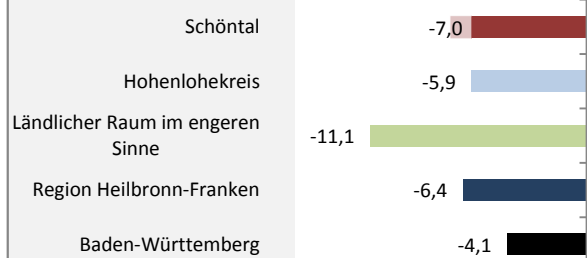

Schöntal - Bevölkerung

Bevölkerungsstand in Schöntal (2005 bis 2014)

Bevölkerungsentwicklung in Schöntal (seit 2005)

Geburten und Sterbefälle in Schöntal

5-Jahres-Wertung (2010 - 2014): natürliche Bevölkerungsentwicklung pro 1.000 Einwohner