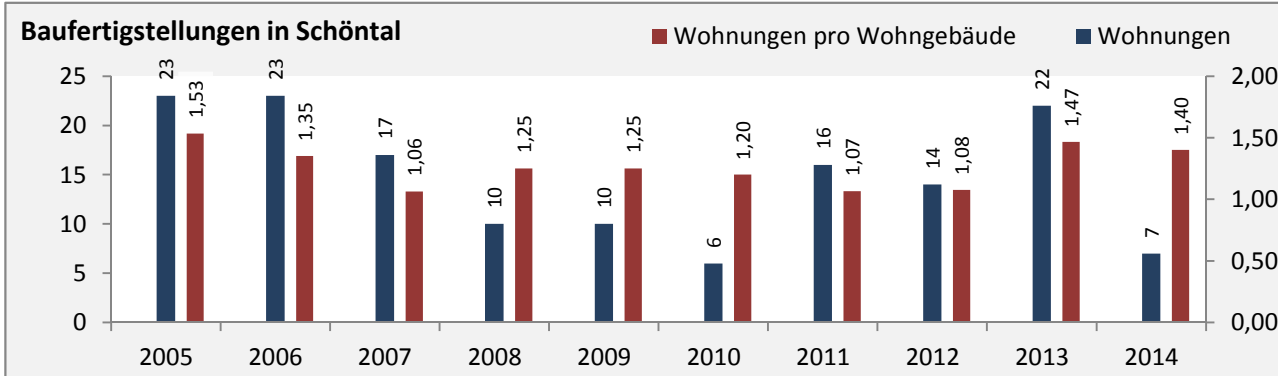

Schöntal - Bevölkerung

Bevölkerungsstand in Schöntal (2005 bis 2014)

Bevölkerungsentwicklung in Schöntal (seit 2005)

Geburten und Sterbefälle in Schöntal

5-Jahres-Wertung (2010 - 2014): natürliche Bevölkerungsentwicklung pro 1.000 Einwohner

Schöntal - Bevölkerungsvorausrechnung 2015

Schöntal - Beschäftigung

Datengrundlage: Statistik der Bundesagentur für Arbeit

Abbildungen und Berechnungen: Regionalverband Heilbronn-Franken

Schöntal - Pendler 2014

Pendlersaldo: -466

Datengrundlage: Statistik der Bundesagentur für Arbeit

Abbildungen: Regionalverband Heilbronn-Franken (keine Berücksichtigung von Werten unter 30)

Schöntal - Wohnungsbestand und -entwicklung