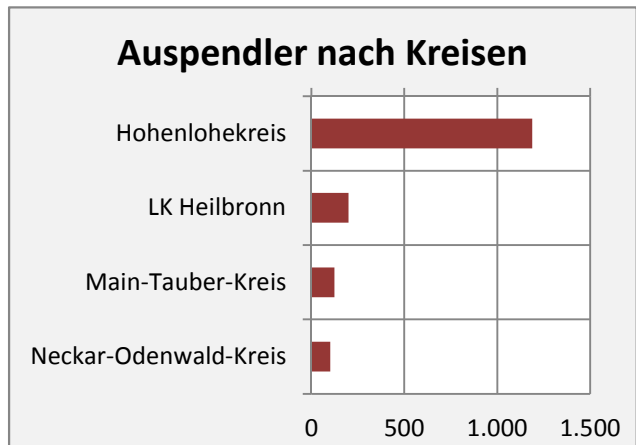

Schöntal - Bevölkerungsvorausrechnung 2015

Schöntal - Beschäftigung

Datengrundlage: Statistik der Bundesagentur für Arbeit

Abbildungen und Berechnungen: Regionalverband Heilbronn-Franken

Schöntal - Pendler 2014

Pendlersaldo: -466

Datengrundlage: Statistik der Bundesagentur für Arbeit

Abbildungen: Regionalverband Heilbronn-Franken (keine Berücksichtigung von Werten unter 30)

Schöntal - Wohnungsbestand und -entwicklung