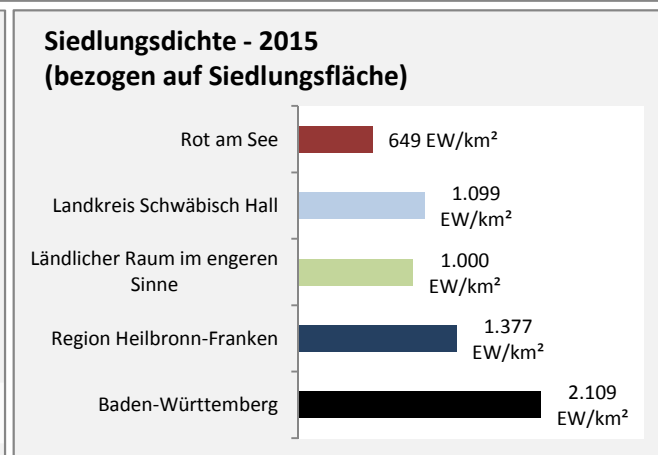

Rot am See - Flächenentwicklung

Datengrundlage: Landesamt für Statistik Baden-Württemberg

Abbildungen und Berechnungen: Regionalverband Heilbronn-Franken