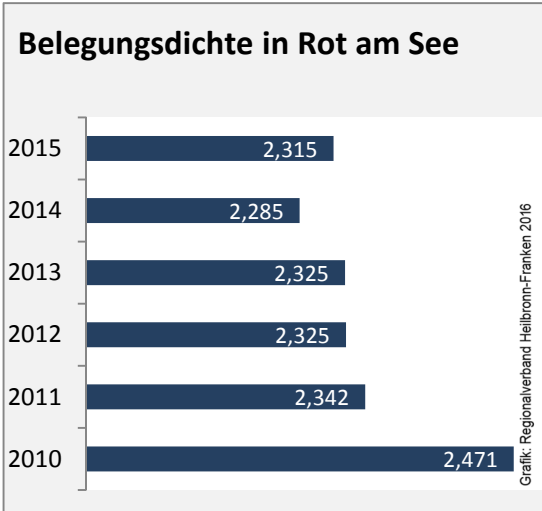

Rot am See - Wohnungsbestand und -entwicklung

Datengrundlage: Statistisches Landesamt Baden-Württemberg (ab 2011: Zensus 2011)

Abbildungen und Berechnungen: Regionalverband Heilbronn-Franken