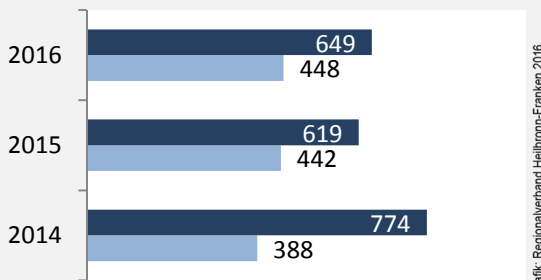

Rot am See - Beschäftigung

sozialvers. Beschäftigung (SvB) in Rot am See (2007 bis 2016)

Grafik: Regionalverband Heilbronn-Franken 2016

prozentuale Entwicklung der SvB in Rot am See (seit 2007)

Grafik: Regionalverband Heilbronn-Franken 2016

■ produzierendes Gewerbe ■ Dienstleistungen

5-Jahres-Wertung (2011 bis 2016):

Beschäftigungsgewinne / -verluste pro 1.000 Beschäftigte

Arbeitslosigkeit in Rot am See

Grafik: Regionalverband Heilbronn-Franken 2016

Arbeitslosigkeit in Rot am See

■ unter 25 Jahre ■ über 55 Jahre

Grafik: Regionalverband Heilbronn-Franken 2016

Datengrundlage: Statistik der Bundesagentur für Arbeit

Abbildungen und Berechnungen: Regionalverband Heilbronn-Franken