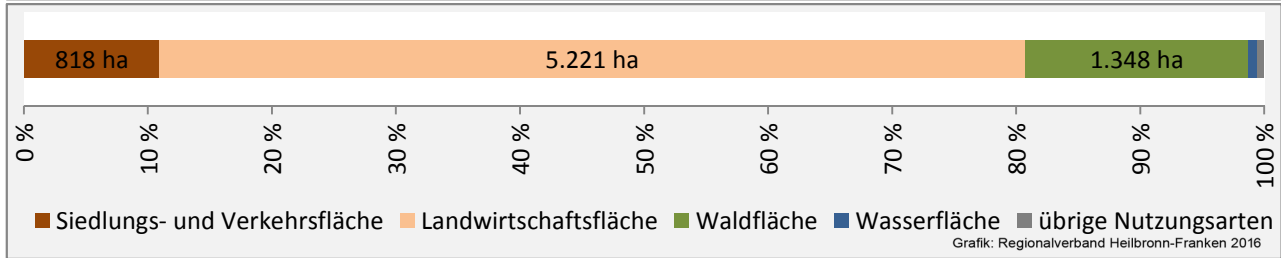

Rot am See - Flächenentwicklung

Datengrundlage: Landesamt für Statistik Baden-Württemberg

Abbildungen und Berechnungen: Regionalverband Heilbronn-Franken