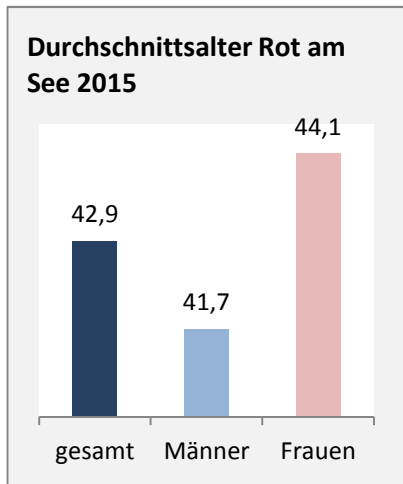

Rot am See - Bevölkerung

Bevölkerungsstand in Rot am See (2006 bis 2015)

Grafik: Regionalverband Heilbronn-Franken 2016

Bevölkerungsentwicklung in Rot am See (seit 2006)

Grafik: Regionalverband Heilbronn-Franken 2016

Geburten und Sterbefälle in Rot am See

5-Jahres-Wertung (2011 - 2015): natürliche Bevölkerungsentwicklung pro 1.000 Einwohner

Wanderungssaldi Rot am See

Grafik: Regionalverband Heilbronn-Franken 2016

5-Jahres-Wertung (2011 - 2015): Wanderungsgewinne bzw. -verluste pro 1.000 Einwohner

Datengrundlage: Landesamt für Statistik Baden-Württemberg

Abbildungen und Berechnungen: Regionalverband Heilbronn-Franken

Rot am See - Bevölkerung

Rot am See - Beschäftigung

sozialvers. Beschäftigung (SvB) in Rot am See (2007 bis 2016)