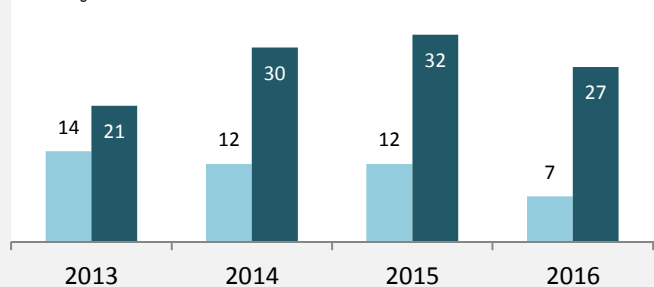

Arbeitslosigkeit in Rot am See

■ unter 25 Jahre ■ über 55 Jahre

Grafik: Regionalverband Heilbronn-Franken 2016

Datengrundlage: Statistik der Bundesagentur für Arbeit

Abbildungen und Berechnungen: Regionalverband Heilbronn-Franken