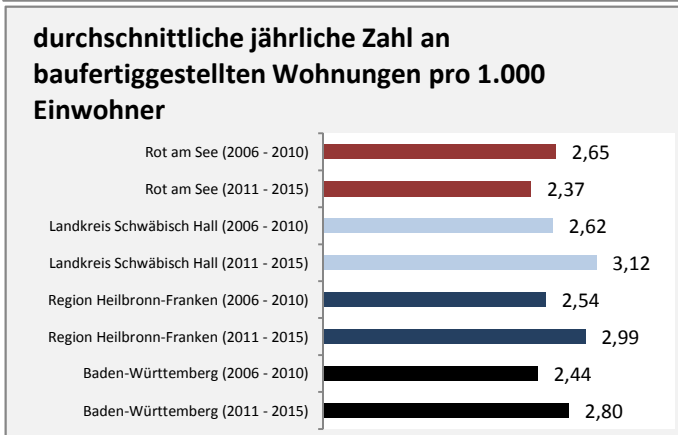

Rot am See - Wohnungsbestand und -entwicklung

Datengrundlage: Statistisches Landesamt Baden-Württemberg (ab 2011: Zensus 2011)

Abbildungen und Berechnungen: Regionalverband Heilbronn-Franken