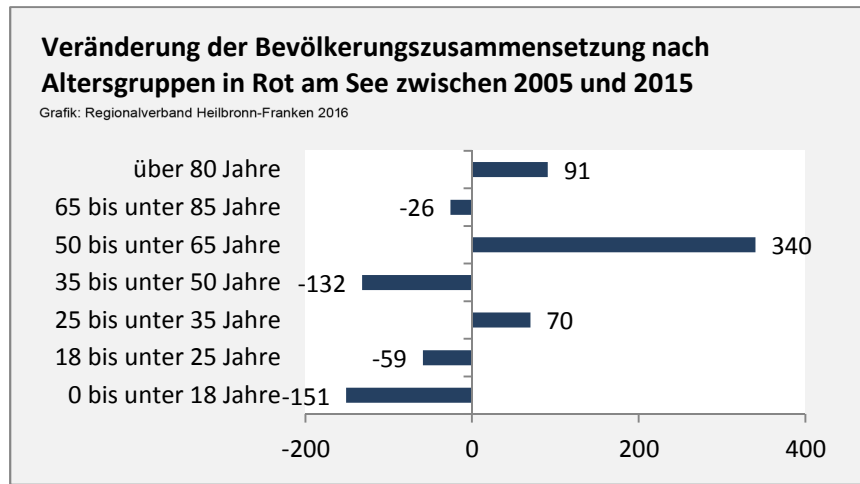

Rot am See - Bevölkerung

Bevölkerungsstand in Rot am See (2006 bis 2015)

Grafik: Regionalverband Heilbronn-Franken 2016

Bevölkerungsentwicklung in Rot am See (seit 2006)

Grafik: Regionalverband Heilbronn-Franken 2016

Geburten und Sterbefälle in Rot am See

5-Jahres-Wertung (2011 - 2015): natürliche Bevölkerungsentwicklung pro 1.000 Einwohner

Wanderungssaldi Rot am See

Grafik: Regionalverband Heilbronn-Franken 2016

5-Jahres-Wertung (2011 - 2015): Wanderungsgewinne bzw. -verluste pro 1.000 Einwohner

Datengrundlage: Landesamt für Statistik Baden-Württemberg

Abbildungen und Berechnungen: Regionalverband Heilbronn-Franken

Rot am See - Bevölkerung

Rot am See - Beschäftigung

sozialvers. Beschäftigung (SvB) in Rot am See (2007 bis 2016)