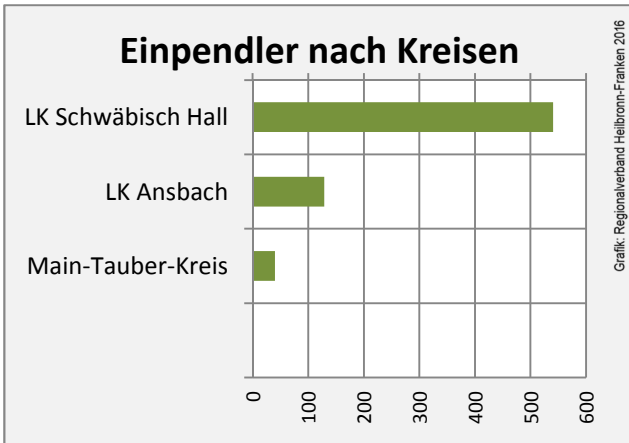

5-Jahres-Wertung (2011 bis 2016):

Beschäftigungsgewinne / -verluste pro 1.000 Beschäftigte

Grafik: Regionalverband Heilbronn-Franken 2016

Arbeitslosigkeit in Rot am See

Grafik: Regionalverband Heilbronn-Franken 2016

Arbeitslosigkeit in Rot am See

■ unter 25 Jahre ■ über 55 Jahre

Grafik: Regionalverband Heilbronn-Franken 2016

Datengrundlage: Statistik der Bundesagentur für Arbeit

Abbildungen und Berechnungen: Regionalverband Heilbronn-Franken

Rot am See - Pendlerverflechtungen 2016

Pendlersaldo: -931

Datengrundlage: Statistik der Bundesagentur für Arbeit

Abbildungen: Regionalverband Heilbronn-Franken (keine Berücksichtigung von Werten unter 30)