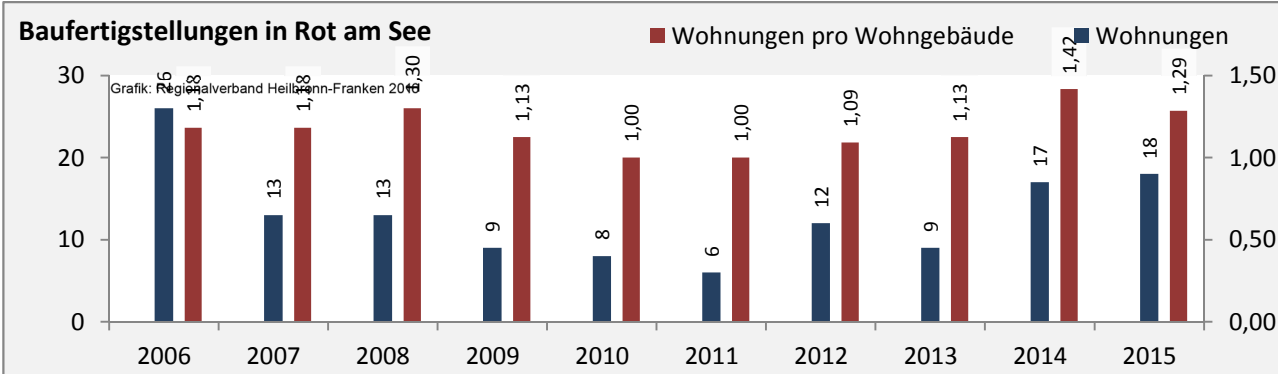

Rot am See - Wohnungsbestand und -entwicklung

Datengrundlage: Statistisches Landesamt Baden-Württemberg (ab 2011: Zensus 2011)

Abbildungen und Berechnungen: Regionalverband Heilbronn-Franken