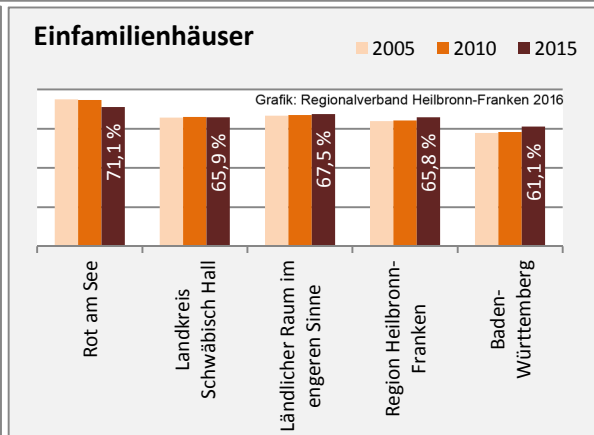

Rot am See - Wohnungsbestand und -entwicklung

Datengrundlage: Statistisches Landesamt Baden-Württemberg (ab 2011: Zensus 2011)

Abbildungen und Berechnungen: Regionalverband Heilbronn-Franken