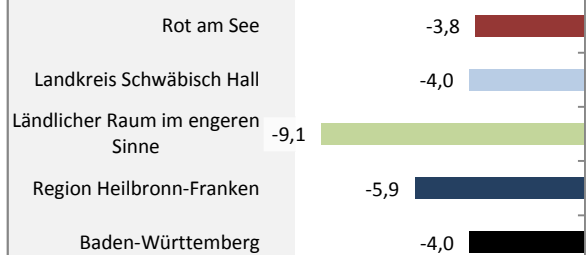

5-Jahres-Wertung (2011 - 2015): natürliche Bevölkerungsentwicklung pro 1.000 Einwohner