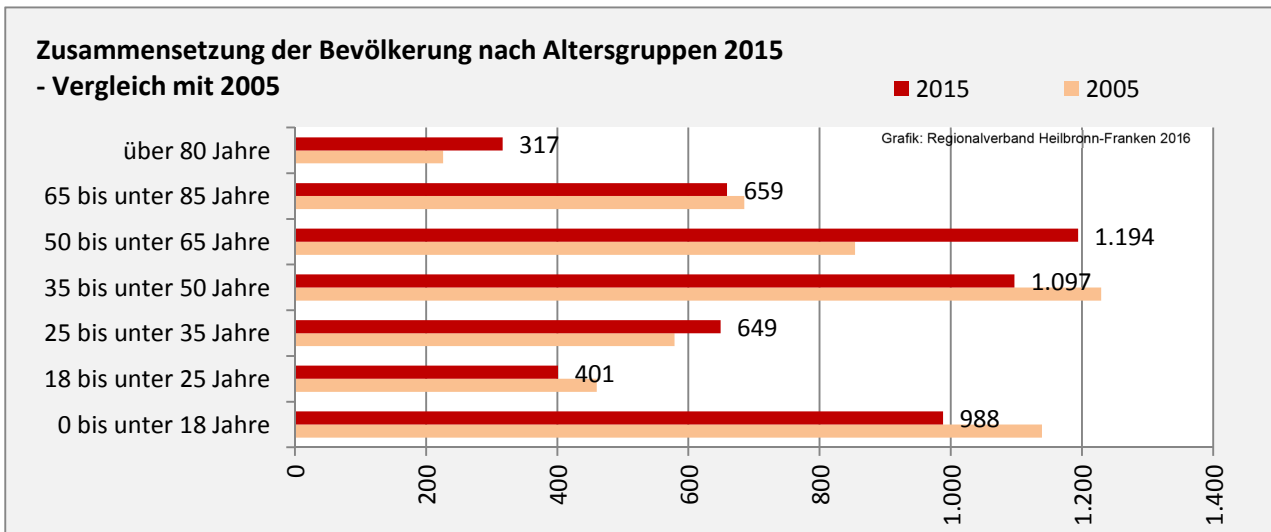

Rot am See - Bevölkerung

Bevölkerungsstand in Rot am See (2006 bis 2015)

Grafik: Regionalverband Heilbronn-Franken 2016

Bevölkerungsentwicklung in Rot am See (seit 2006)

Grafik: Regionalverband Heilbronn-Franken 2016

Geburten und Sterbefälle in Rot am See

5-Jahres-Wertung (2011 - 2015): natürliche Bevölkerungsentwicklung pro 1.000 Einwohner

Wanderungssaldi Rot am See

Grafik: Regionalverband Heilbronn-Franken 2016

5-Jahres-Wertung (2011 - 2015): Wanderungsgewinne bzw. -verluste pro 1.000 Einwohner

Datengrundlage: Landesamt für Statistik Baden-Württemberg

Abbildungen und Berechnungen: Regionalverband Heilbronn-Franken

Rot am See - Bevölkerung

Rot am See - Beschäftigung

sozialvers. Beschäftigung (SvB) in Rot am See (2007 bis 2016)