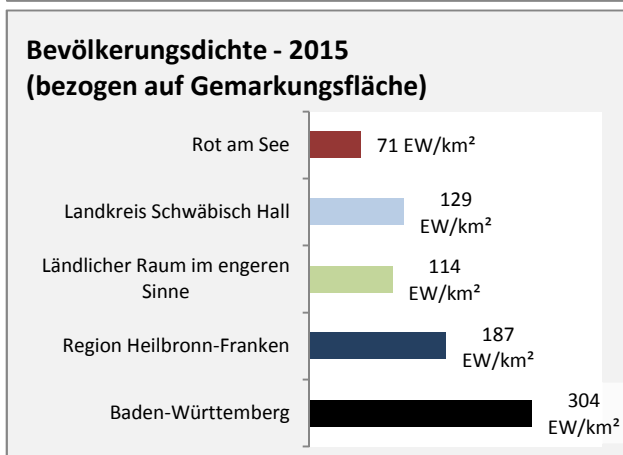

Rot am See - Flächenentwicklung

Datengrundlage: Landesamt für Statistik Baden-Württemberg

Abbildungen und Berechnungen: Regionalverband Heilbronn-Franken