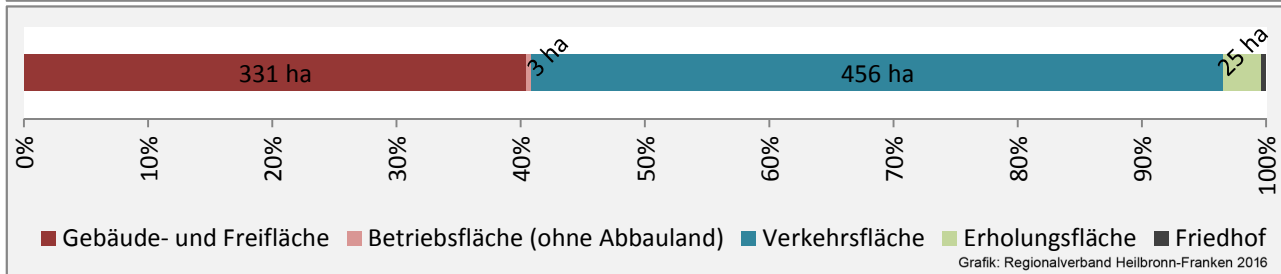

Rot am See - Flächenentwicklung

Datengrundlage: Landesamt für Statistik Baden-Württemberg

Abbildungen und Berechnungen: Regionalverband Heilbronn-Franken