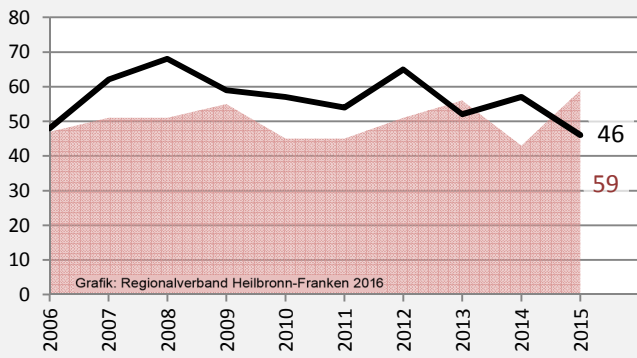

Rot am See - Bevölkerung

Bevölkerungsstand in Rot am See (2006 bis 2015)

Grafik: Regionalverband Heilbronn-Franken 2016

Bevölkerungsentwicklung in Rot am See (seit 2006)

Grafik: Regionalverband Heilbronn-Franken 2016

Geburten und Sterbefälle in Rot am See

5-Jahres-Wertung (2011 - 2015): natürliche Bevölkerungsentwicklung pro 1.000 Einwohner

Wanderungssaldi Rot am See

Grafik: Regionalverband Heilbronn-Franken 2016

5-Jahres-Wertung (2011 - 2015): Wanderungsgewinne bzw. -verluste pro 1.000 Einwohner