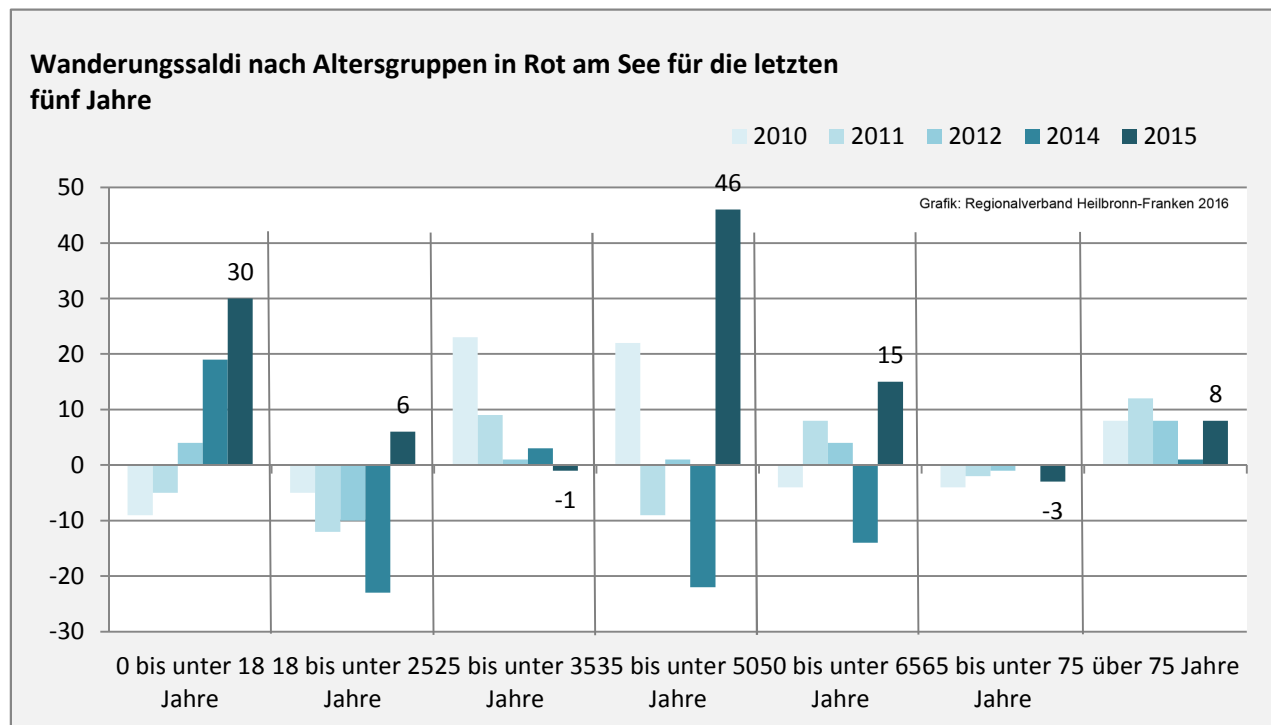

Rot am See - Bevölkerung

Bevölkerungsstand in Rot am See (2006 bis 2015)

Grafik: Regionalverband Heilbronn-Franken 2016

Bevölkerungsentwicklung in Rot am See (seit 2006)

Grafik: Regionalverband Heilbronn-Franken 2016

Geburten und Sterbefälle in Rot am See

5-Jahres-Wertung (2011 - 2015): natürliche Bevölkerungsentwicklung pro 1.000 Einwohner

Wanderungssaldi Rot am See

Grafik: Regionalverband Heilbronn-Franken 2016

5-Jahres-Wertung (2011 - 2015): Wanderungsgewinne bzw. -verluste pro 1.000 Einwohner

Datengrundlage: Landesamt für Statistik Baden-Württemberg

Abbildungen und Berechnungen: Regionalverband Heilbronn-Franken

Rot am See - Bevölkerung

Rot am See - Beschäftigung

sozialvers. Beschäftigung (SvB) in Rot am See (2007 bis 2016)