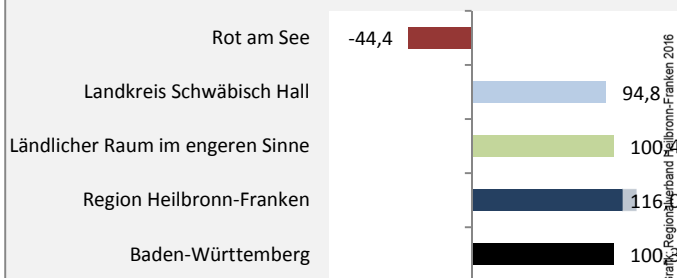

5-Jahres-Wertung (2011 bis 2016):

Beschäftigungsgewinne / -verluste pro 1.000 Beschäftigte