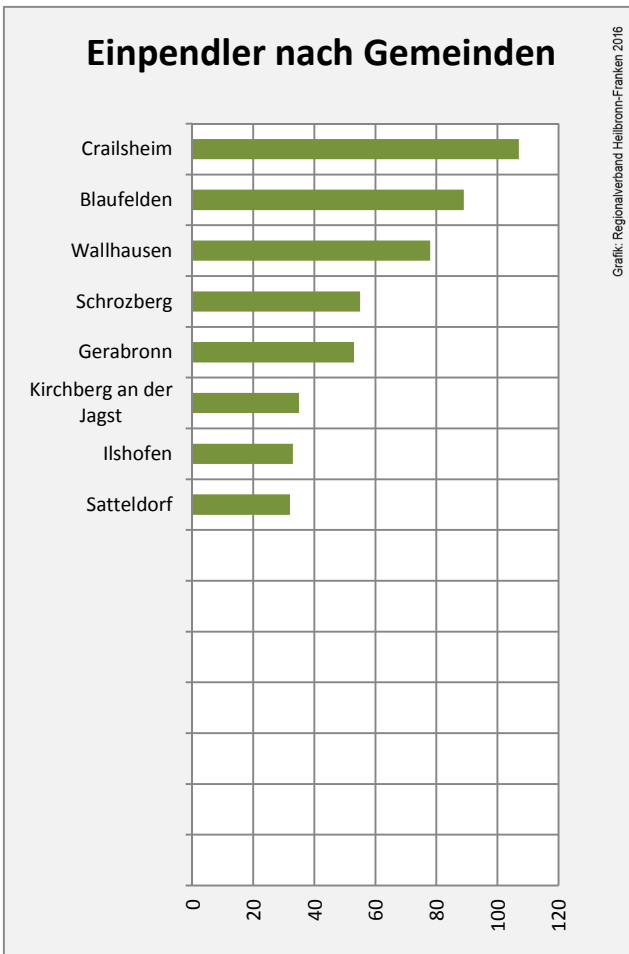

5-Jahres-Wertung (2011 bis 2016):

Beschäftigungsgewinne / -verluste pro 1.000 Beschäftigte

Grafik: Regionalverband Heilbronn-Franken 2016

Arbeitslosigkeit in Rot am See

Grafik: Regionalverband Heilbronn-Franken 2016

Arbeitslosigkeit in Rot am See

■ unter 25 Jahre ■ über 55 Jahre

Grafik: Regionalverband Heilbronn-Franken 2016

Datengrundlage: Statistik der Bundesagentur für Arbeit

Abbildungen und Berechnungen: Regionalverband Heilbronn-Franken

Rot am See - Pendlerverflechtungen 2016

Pendlersaldo: -931

Datengrundlage: Statistik der Bundesagentur für Arbeit

Abbildungen: Regionalverband Heilbronn-Franken (keine Berücksichtigung von Werten unter 30)