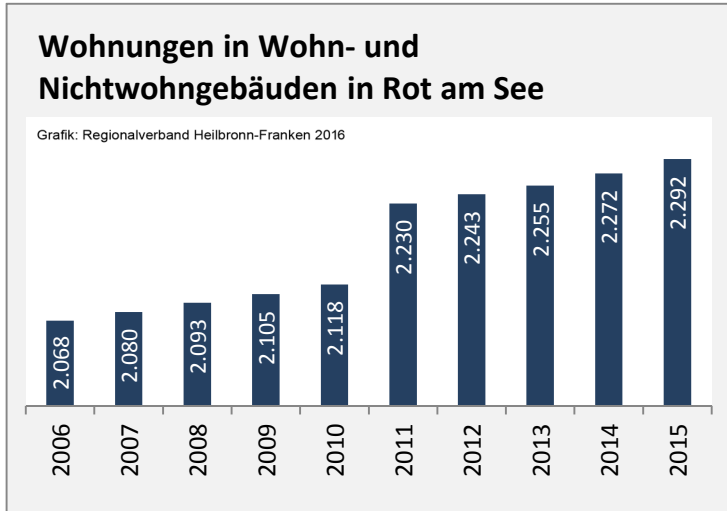

Rot am See - Wohnungsbestand und -entwicklung

Datengrundlage: Statistisches Landesamt Baden-Württemberg (ab 2011: Zensus 2011)

Abbildungen und Berechnungen: Regionalverband Heilbronn-Franken