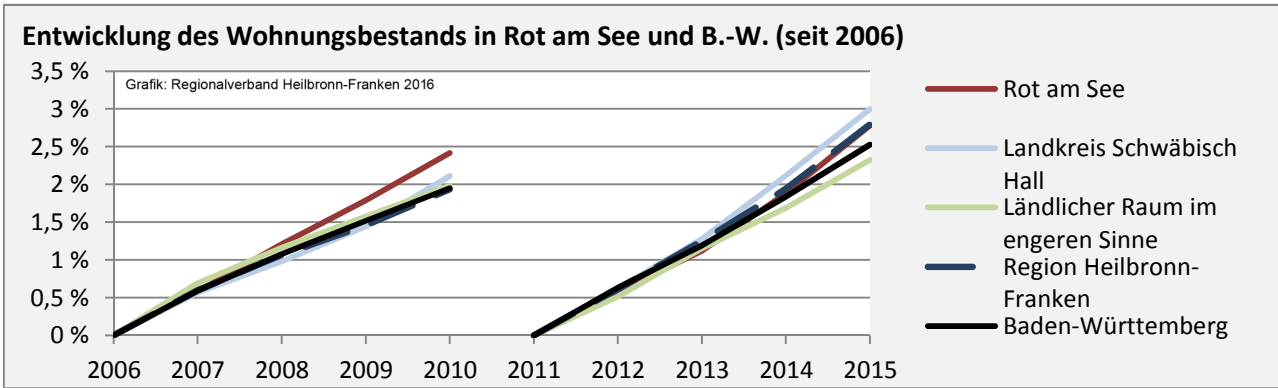

Rot am See - Wohnungsbestand und -entwicklung

Datengrundlage: Statistisches Landesamt Baden-Württemberg (ab 2011: Zensus 2011)

Abbildungen und Berechnungen: Regionalverband Heilbronn-Franken