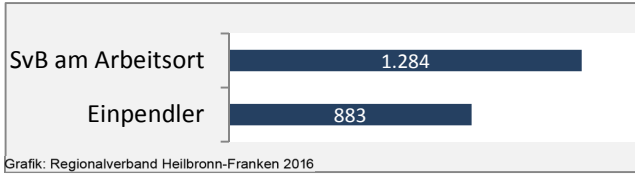

Rot am See - Pendlerverflechtungen 2016

Pendlersaldo: -931