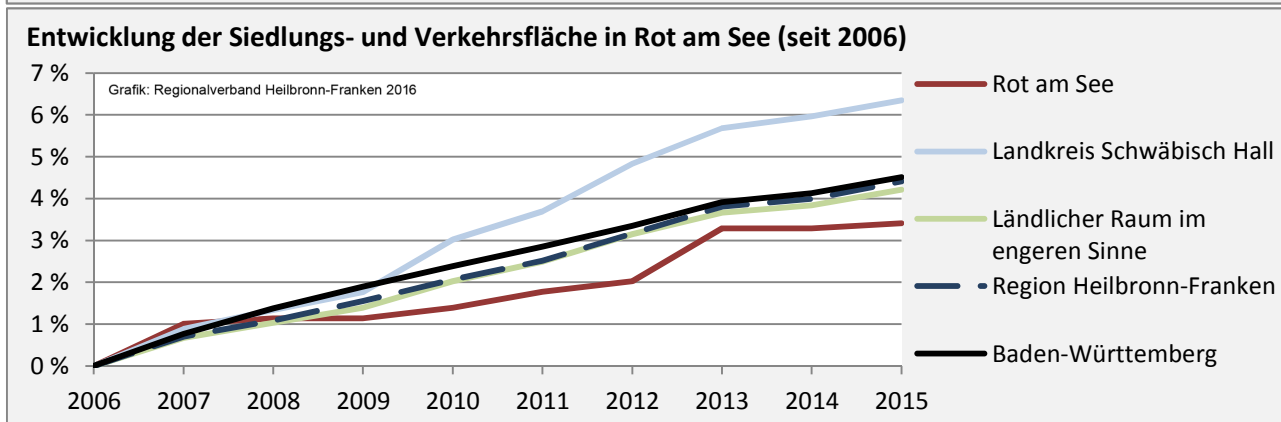

Rot am See - Flächenentwicklung

Datengrundlage: Landesamt für Statistik Baden-Württemberg

Abbildungen und Berechnungen: Regionalverband Heilbronn-Franken