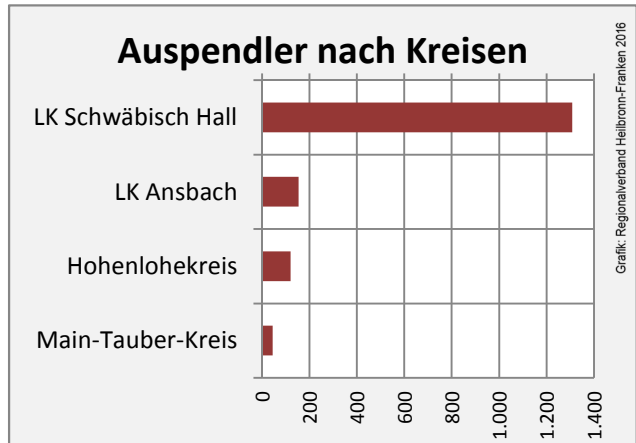

Grafik: Regionalverband Heilbronn-Franken 2016

prozentuale Entwicklung der SvB in Rot am See (seit 2007)

Grafik: Regionalverband Heilbronn-Franken 2016

■ produzierendes Gewerbe ■ Dienstleistungen

Grafik: Regionalverband Heilbronn-Franken 2016

5-Jahres-Wertung (2011 bis 2016):

Beschäftigungsgewinne / -verluste pro 1.000 Beschäftigte

Grafik: Regionalverband Heilbronn-Franken 2016

Arbeitslosigkeit in Rot am See

Grafik: Regionalverband Heilbronn-Franken 2016

Arbeitslosigkeit in Rot am See

■ unter 25 Jahre ■ über 55 Jahre

Grafik: Regionalverband Heilbronn-Franken 2016

Datengrundlage: Statistik der Bundesagentur für Arbeit

Abbildungen und Berechnungen: Regionalverband Heilbronn-Franken

Rot am See - Pendlerverflechtungen 2016

Pendlersaldo: -931

Datengrundlage: Statistik der Bundesagentur für Arbeit

Abbildungen: Regionalverband Heilbronn-Franken (keine Berücksichtigung von Werten unter 30)