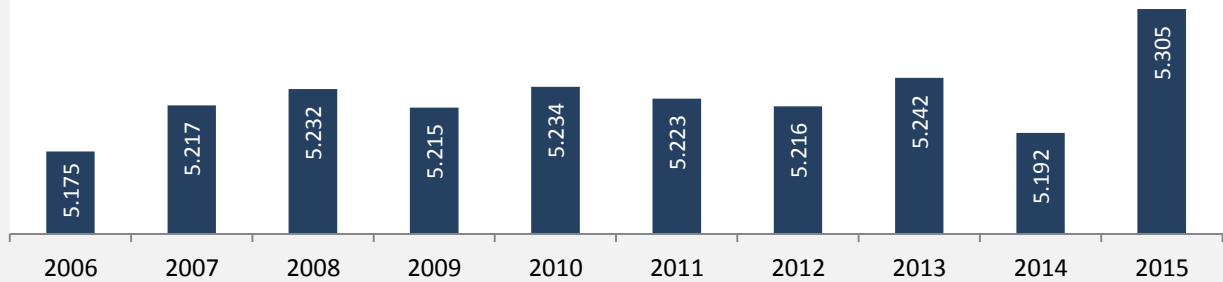

Rot am See - Bevölkerung

Bevölkerungsstand in Rot am See (2006 bis 2015)

Grafik: Regionalverband Heilbronn-Franken 2016

Bevölkerungsentwicklung in Rot am See (seit 2006)

Grafik: Regionalverband Heilbronn-Franken 2016

Geburten und Sterbefälle in Rot am See

5-Jahres-Wertung (2011 - 2015): natürliche Bevölkerungsentwicklung pro 1.000 Einwohner

Wanderungssaldi Rot am See

Grafik: Regionalverband Heilbronn-Franken 2016

5-Jahres-Wertung (2011 - 2015): Wanderungsgewinne bzw. -verluste pro 1.000 Einwohner