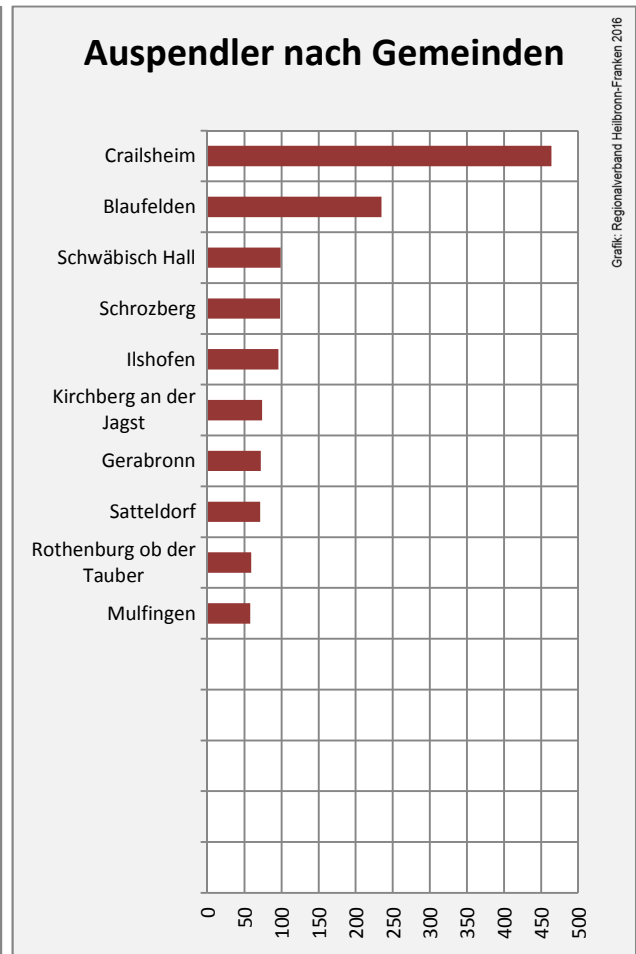

5-Jahres-Wertung (2011 bis 2016):

Beschäftigungsgewinne / -verluste pro 1.000 Beschäftigte

Grafik: Regionalverband Heilbronn-Franken 2016

Arbeitslosigkeit in Rot am See

Grafik: Regionalverband Heilbronn-Franken 2016

Arbeitslosigkeit in Rot am See

■ unter 25 Jahre ■ über 55 Jahre

Grafik: Regionalverband Heilbronn-Franken 2016

Datengrundlage: Statistik der Bundesagentur für Arbeit

Abbildungen und Berechnungen: Regionalverband Heilbronn-Franken

Rot am See - Pendlerverflechtungen 2016

Pendlersaldo: -931

Datengrundlage: Statistik der Bundesagentur für Arbeit

Abbildungen: Regionalverband Heilbronn-Franken (keine Berücksichtigung von Werten unter 30)