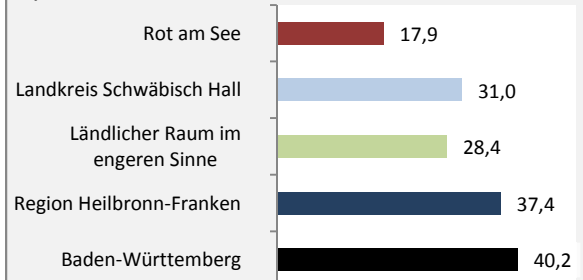

Rot am See - Bevölkerung

Bevölkerungsstand in Rot am See (2006 bis 2015)

Grafik: Regionalverband Heilbronn-Franken 2016

Bevölkerungsentwicklung in Rot am See (seit 2006)

Grafik: Regionalverband Heilbronn-Franken 2016

Geburten und Sterbefälle in Rot am See

5-Jahres-Wertung (2011 - 2015): natürliche Bevölkerungsentwicklung pro 1.000 Einwohner

Wanderungssaldi Rot am See

Grafik: Regionalverband Heilbronn-Franken 2016

5-Jahres-Wertung (2011 - 2015): Wanderungsgewinne bzw. -verluste pro 1.000 Einwohner

Datengrundlage: Landesamt für Statistik Baden-Württemberg

Abbildungen und Berechnungen: Regionalverband Heilbronn-Franken

Rot am See - Bevölkerung

Rot am See - Beschäftigung

sozialvers. Beschäftigung (SvB) in Rot am See (2007 bis 2016)