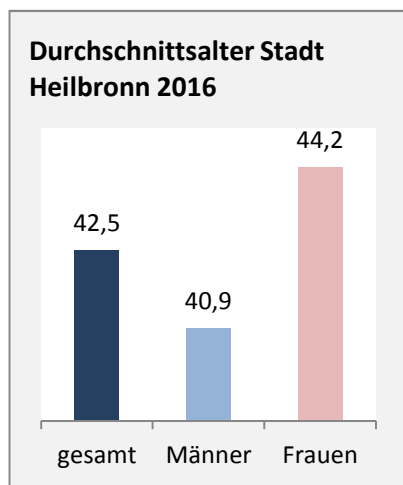

Stadt Heilbronn - Bevölkerung

Bevölkerungsstand in der Stadt Heilbronn (2007 bis 2016)

Grafik: Regionalverband Heilbronn-Franken 2018

Bevölkerungsentwicklung in der Stadt Heilbronn (seit 2007)

Grafik: Regionalverband Heilbronn-Franken 2018

Geburten und Sterbefälle in der Stadt Heilbronn

5-Jahres-Wertung (2012 - 2016): natürliche Bevölkerungsentwicklung pro 1.000 Einwohner

Wanderungssaldi der Stadt Heilbronn

5-Jahres-Wertung (2012 - 2016): Wanderungsgewinne bzw. -verluste pro 1.000 Einwohner

Datengrundlage: Landesamt für Statistik Baden-Württemberg

Abbildungen und Berechnungen: Regionalverband Heilbronn-Franken

Stadt Heilbronn - Bevölkerung

Stadt Heilbronn - Beschäftigung

sozialvers. Beschäftigung (SvB) in der Stadt Heilbronn (2008 bis 2017)

Grafik: Regionalverband Heilbronn-Franken 2018

prozentuale Entwicklung der SvB in der Stadt Heilbronn (seit 2008)

Grafik: Regionalverband Heilbronn-Franken 2018

■ produzierendes Gewerbe ■ Dienstleistungen