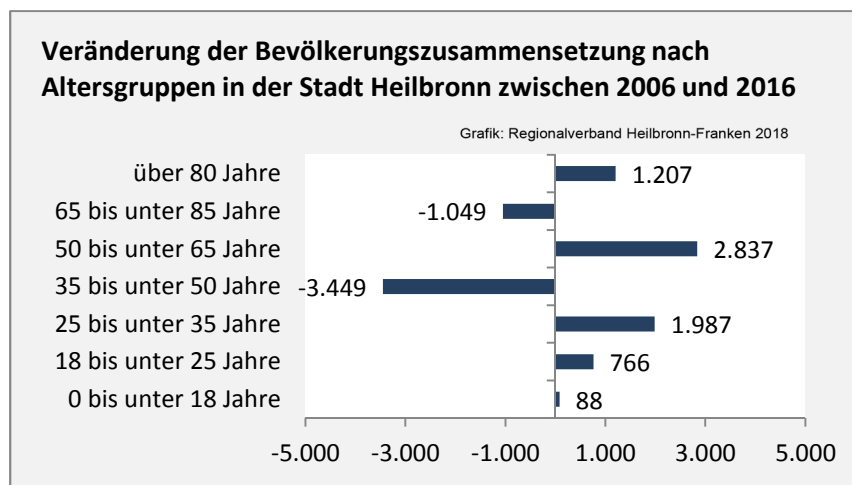

Stadt Heilbronn - Bevölkerung

Bevölkerungsstand in der Stadt Heilbronn (2007 bis 2016)

Grafik: Regionalverband Heilbronn-Franken 2018

Bevölkerungsentwicklung in der Stadt Heilbronn (seit 2007)

Grafik: Regionalverband Heilbronn-Franken 2018

Geburten und Sterbefälle in der Stadt Heilbronn

5-Jahres-Wertung (2012 - 2016): natürliche Bevölkerungsentwicklung pro 1.000 Einwohner

Wanderungssaldi der Stadt Heilbronn

5-Jahres-Wertung (2012 - 2016): Wanderungsgewinne bzw. -verluste pro 1.000 Einwohner

Datengrundlage: Landesamt für Statistik Baden-Württemberg

Abbildungen und Berechnungen: Regionalverband Heilbronn-Franken

Stadt Heilbronn - Bevölkerung

Stadt Heilbronn - Beschäftigung

sozialvers. Beschäftigung (SvB) in der Stadt Heilbronn (2008 bis 2017)

Grafik: Regionalverband Heilbronn-Franken 2018

prozentuale Entwicklung der SvB in der Stadt Heilbronn (seit 2008)

Grafik: Regionalverband Heilbronn-Franken 2018

■ produzierendes Gewerbe ■ Dienstleistungen