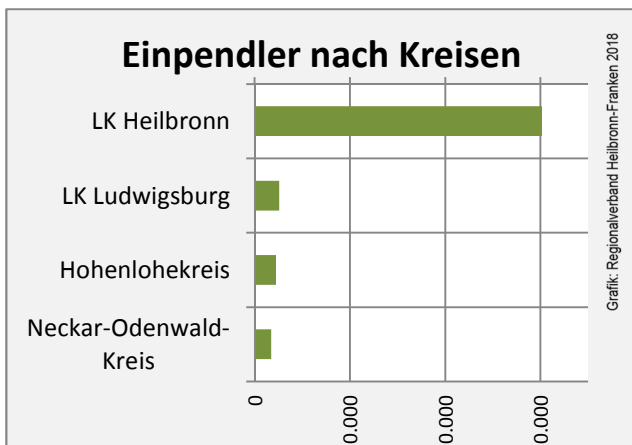

Grafik: Regionalverband Heilbronn-Franken 2018

5-Jahres-Wertung (2012 bis 2017): Beschäftigungsgewinne / -verluste pro 1.000 Beschäftigte

Grafik: Regionalverband Heilbronn-Franken 2018

Arbeitslosigkeit in der Stadt Heilbronn

Grafik: Regionalverband Heilbronn-Franken 2018

Arbeitslosigkeit in der Stadt Heilbronn

■ unter 25 Jahre ■ über 55 Jahre

Grafik: Regionalverband Heilbronn-Franken 2018

Datengrundlage: Statistik der Bundesagentur für Arbeit

Abbildungen und Berechnungen: Regionalverband Heilbronn-Franken

Stadt Heilbronn - Pendlerverflechtungen 2016

Pendlersaldo: 2022

Datengrundlage: Statistik der Bundesagentur für Arbeit

Abbildungen: Regionalverband Heilbronn-Franken (keine Berücksichtigung von Werten unter 30)