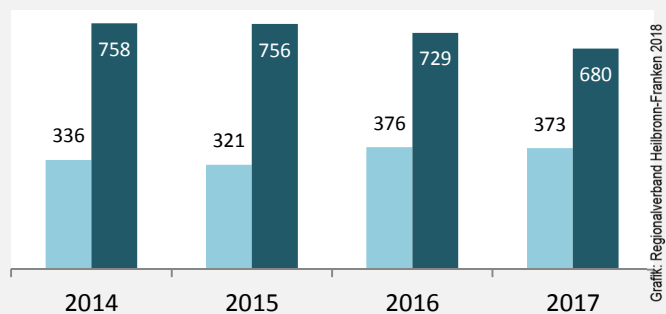

Datengrundlage: Landesamt für Statistik Baden-Württemberg

Abbildungen und Berechnungen: Regionalverband Heilbronn-Franken

Stadt Heilbronn - Bevölkerung

Stadt Heilbronn - Beschäftigung

sozialvers. Beschäftigung (SvB) in der Stadt Heilbronn (2008 bis 2017)

Grafik: Regionalverband Heilbronn-Franken 2018

prozentuale Entwicklung der SvB in der Stadt Heilbronn (seit 2008)

Grafik: Regionalverband Heilbronn-Franken 2018

■ produzierendes Gewerbe ■ Dienstleistungen

Grafik: Regionalverband Heilbronn-Franken 2018

5-Jahres-Wertung (2012 bis 2017): Beschäftigungsgewinne / -verluste pro 1.000 Beschäftigte

Grafik: Regionalverband Heilbronn-Franken 2018

Arbeitslosigkeit in der Stadt Heilbronn

Grafik: Regionalverband Heilbronn-Franken 2018

Arbeitslosigkeit in der Stadt Heilbronn

■ unter 25 Jahre ■ über 55 Jahre

Grafik: Regionalverband Heilbronn-Franken 2018

Datengrundlage: Statistik der Bundesagentur für Arbeit