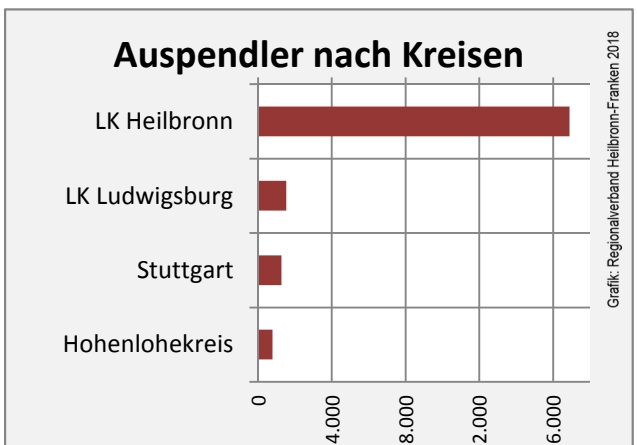

Grafik: Regionalverband Heilbronn-Franken 2018

5-Jahres-Wertung (2012 bis 2017): Beschäftigungsgewinne / -verluste pro 1.000 Beschäftigte

Grafik: Regionalverband Heilbronn-Franken 2018

Arbeitslosigkeit in der Stadt Heilbronn

Grafik: Regionalverband Heilbronn-Franken 2018

Arbeitslosigkeit in der Stadt Heilbronn

■ unter 25 Jahre ■ über 55 Jahre

Grafik: Regionalverband Heilbronn-Franken 2018

Datengrundlage: Statistik der Bundesagentur für Arbeit

Abbildungen und Berechnungen: Regionalverband Heilbronn-Franken

Stadt Heilbronn - Pendlerverflechtungen 2016

Pendlersaldo: 2022

Datengrundlage: Statistik der Bundesagentur für Arbeit

Abbildungen: Regionalverband Heilbronn-Franken (keine Berücksichtigung von Werten unter 30)