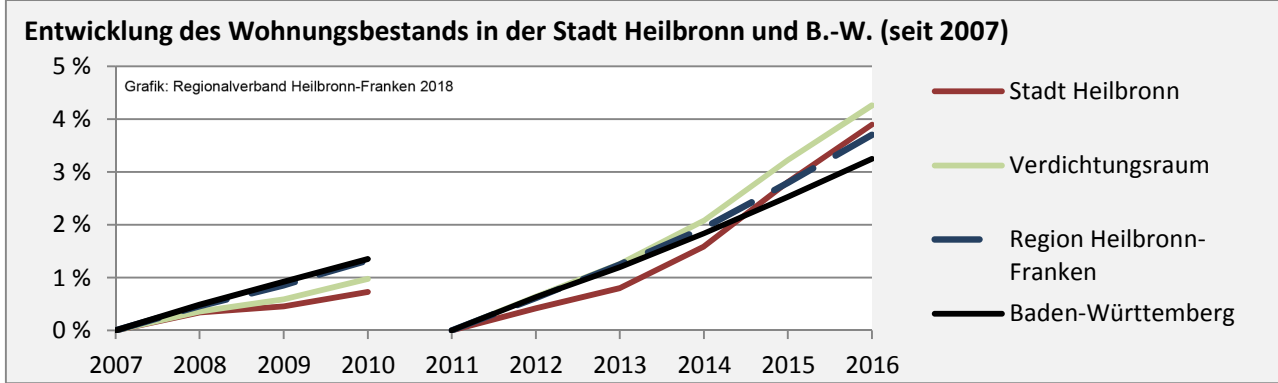

Stadt Heilbronn - Wohnungsbestand und -entwicklung

Datengrundlage: Statistisches Landesamt Baden-Württemberg (ab 2011: Zensus 2011)

Abbildungen und Berechnungen: Regionalverband Heilbronn-Franken