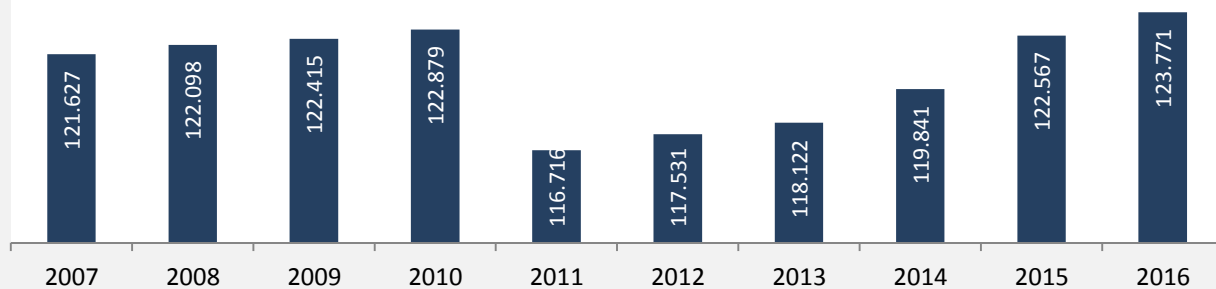

Stadt Heilbronn - Bevölkerung

Bevölkerungsstand in der Stadt Heilbronn (2007 bis 2016)

Grafik: Regionalverband Heilbronn-Franken 2018

Bevölkerungsentwicklung in der Stadt Heilbronn (seit 2007)

Grafik: Regionalverband Heilbronn-Franken 2018

Geburten und Sterbefälle in der Stadt Heilbronn

5-Jahres-Wertung (2012 - 2016): natürliche Bevölkerungsentwicklung pro 1.000 Einwohner

Wanderungssaldi der Stadt Heilbronn

5-Jahres-Wertung (2012 - 2016): Wanderungsgewinne bzw. -verluste pro 1.000 Einwohner