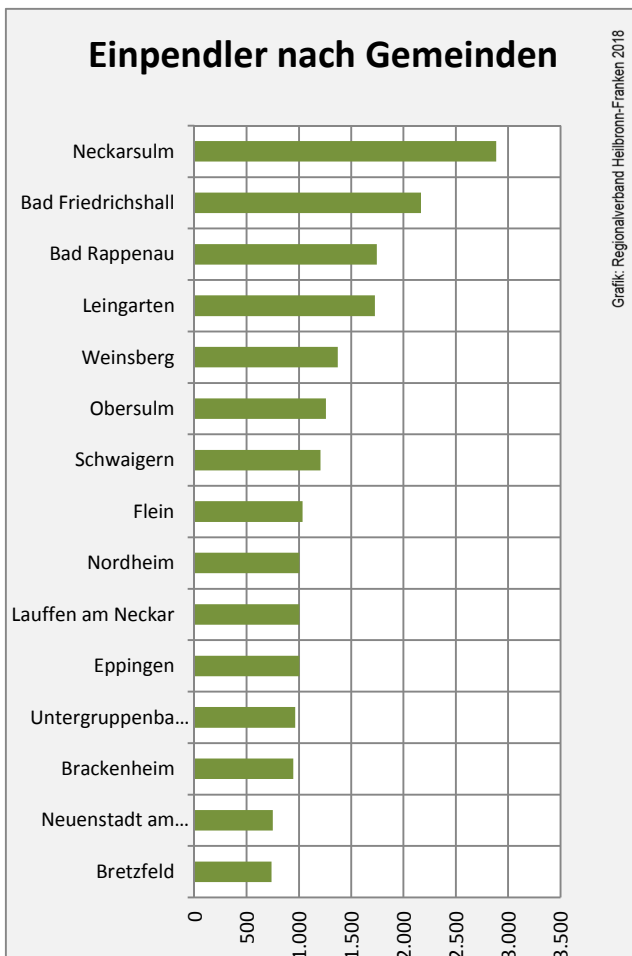

Grafik: Regionalverband Heilbronn-Franken 2018

prozentuale Entwicklung der SvB in der Stadt Heilbronn (seit 2008)

Grafik: Regionalverband Heilbronn-Franken 2018

■ produzierendes Gewerbe ■ Dienstleistungen

Grafik: Regionalverband Heilbronn-Franken 2018

5-Jahres-Wertung (2012 bis 2017): Beschäftigungsgewinne / -verluste pro 1.000 Beschäftigte

Grafik: Regionalverband Heilbronn-Franken 2018

Arbeitslosigkeit in der Stadt Heilbronn

Grafik: Regionalverband Heilbronn-Franken 2018

Arbeitslosigkeit in der Stadt Heilbronn

■ unter 25 Jahre ■ über 55 Jahre

Grafik: Regionalverband Heilbronn-Franken 2018

Datengrundlage: Statistik der Bundesagentur für Arbeit

Abbildungen und Berechnungen: Regionalverband Heilbronn-Franken

Stadt Heilbronn - Pendlerverflechtungen 2016

Pendlersaldo: 2022

Datengrundlage: Statistik der Bundesagentur für Arbeit

Abbildungen: Regionalverband Heilbronn-Franken (keine Berücksichtigung von Werten unter 30)