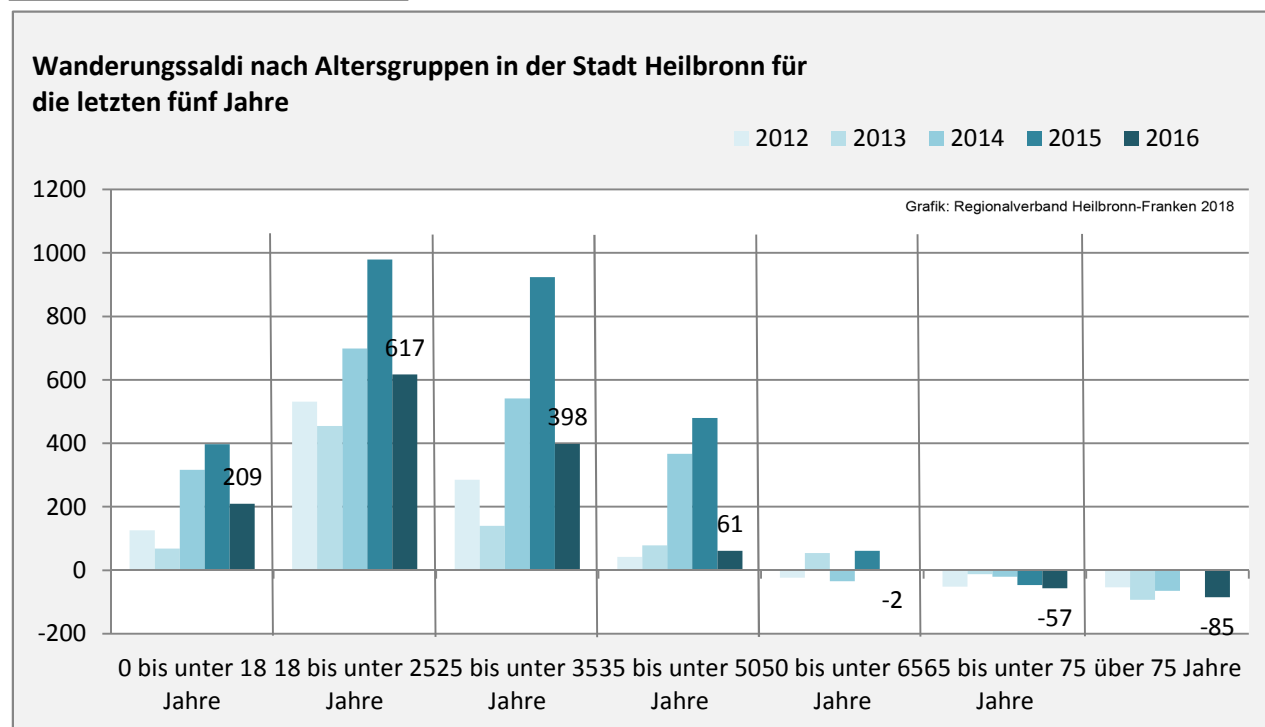

Stadt Heilbronn - Bevölkerung

Bevölkerungsstand in der Stadt Heilbronn (2007 bis 2016)

Grafik: Regionalverband Heilbronn-Franken 2018

Bevölkerungsentwicklung in der Stadt Heilbronn (seit 2007)

Grafik: Regionalverband Heilbronn-Franken 2018

Geburten und Sterbefälle in der Stadt Heilbronn

5-Jahres-Wertung (2012 - 2016): natürliche Bevölkerungsentwicklung pro 1.000 Einwohner

Wanderungssaldi der Stadt Heilbronn

5-Jahres-Wertung (2012 - 2016): Wanderungsgewinne bzw. -verluste pro 1.000 Einwohner

Datengrundlage: Landesamt für Statistik Baden-Württemberg

Abbildungen und Berechnungen: Regionalverband Heilbronn-Franken

Stadt Heilbronn - Bevölkerung

Stadt Heilbronn - Beschäftigung

sozialvers. Beschäftigung (SvB) in der Stadt Heilbronn (2008 bis 2017)

Grafik: Regionalverband Heilbronn-Franken 2018

prozentuale Entwicklung der SvB in der Stadt Heilbronn (seit 2008)

Grafik: Regionalverband Heilbronn-Franken 2018

■ produzierendes Gewerbe ■ Dienstleistungen