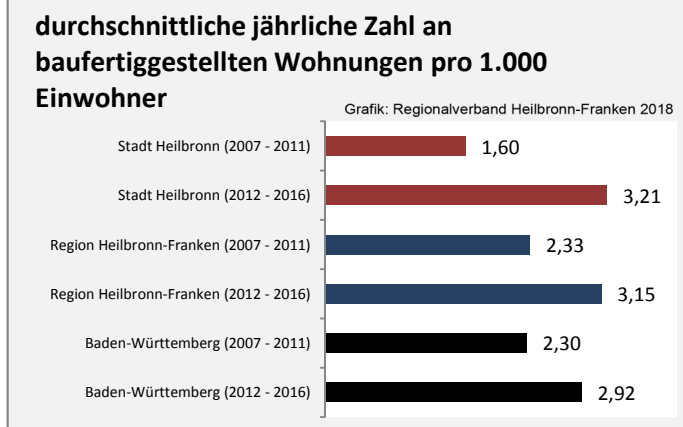

Stadt Heilbronn - Wohnungsbestand und -entwicklung

Datengrundlage: Statistisches Landesamt Baden-Württemberg (ab 2011: Zensus 2011)

Abbildungen und Berechnungen: Regionalverband Heilbronn-Franken