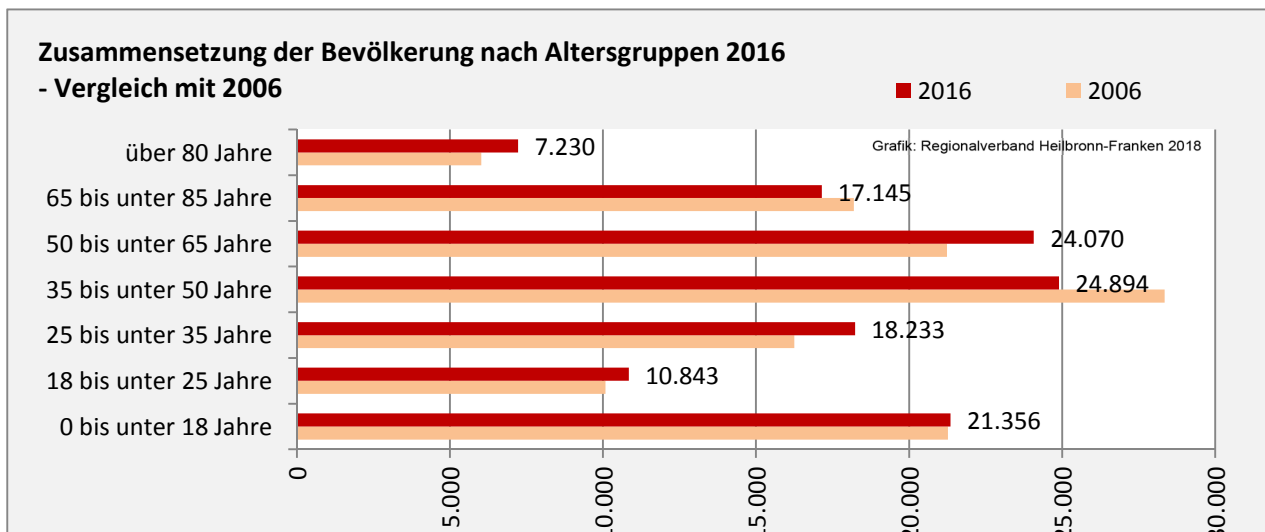

Stadt Heilbronn - Bevölkerung

Bevölkerungsstand in der Stadt Heilbronn (2007 bis 2016)

Grafik: Regionalverband Heilbronn-Franken 2018

Bevölkerungsentwicklung in der Stadt Heilbronn (seit 2007)

Grafik: Regionalverband Heilbronn-Franken 2018

Geburten und Sterbefälle in der Stadt Heilbronn

5-Jahres-Wertung (2012 - 2016): natürliche Bevölkerungsentwicklung pro 1.000 Einwohner

Wanderungssaldi der Stadt Heilbronn

5-Jahres-Wertung (2012 - 2016): Wanderungsgewinne bzw. -verluste pro 1.000 Einwohner

Datengrundlage: Landesamt für Statistik Baden-Württemberg

Abbildungen und Berechnungen: Regionalverband Heilbronn-Franken

Stadt Heilbronn - Bevölkerung

Stadt Heilbronn - Beschäftigung

sozialvers. Beschäftigung (SvB) in der Stadt Heilbronn (2008 bis 2017)

Grafik: Regionalverband Heilbronn-Franken 2018

prozentuale Entwicklung der SvB in der Stadt Heilbronn (seit 2008)

Grafik: Regionalverband Heilbronn-Franken 2018

■ produzierendes Gewerbe ■ Dienstleistungen