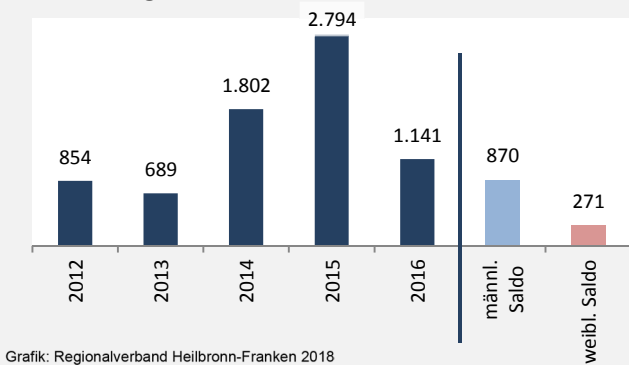

Stadt Heilbronn - Bevölkerung

Bevölkerungsstand in der Stadt Heilbronn (2007 bis 2016)

Grafik: Regionalverband Heilbronn-Franken 2018

Bevölkerungsentwicklung in der Stadt Heilbronn (seit 2007)

Grafik: Regionalverband Heilbronn-Franken 2018

Geburten und Sterbefälle in der Stadt Heilbronn

5-Jahres-Wertung (2012 - 2016): natürliche Bevölkerungsentwicklung pro 1.000 Einwohner

Wanderungssaldi der Stadt Heilbronn

5-Jahres-Wertung (2012 - 2016): Wanderungsgewinne bzw. -verluste pro 1.000 Einwohner