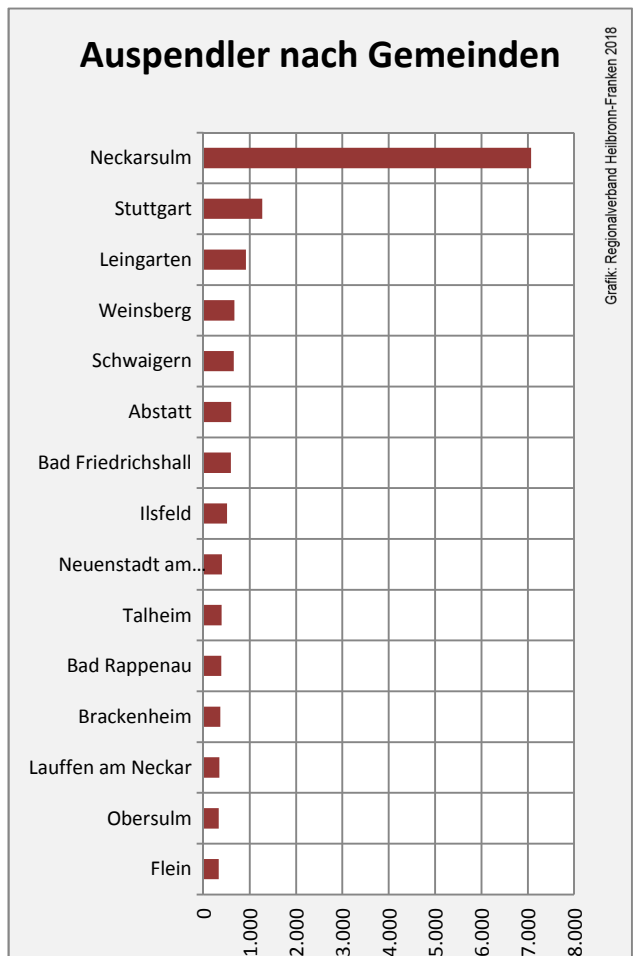

Grafik: Regionalverband Heilbronn-Franken 2018

prozentuale Entwicklung der SvB in der Stadt Heilbronn (seit 2008)

Grafik: Regionalverband Heilbronn-Franken 2018

■ produzierendes Gewerbe ■ Dienstleistungen

Grafik: Regionalverband Heilbronn-Franken 2018

5-Jahres-Wertung (2012 bis 2017): Beschäftigungsgewinne / -verluste pro 1.000 Beschäftigte

Grafik: Regionalverband Heilbronn-Franken 2018

Arbeitslosigkeit in der Stadt Heilbronn

Grafik: Regionalverband Heilbronn-Franken 2018

Arbeitslosigkeit in der Stadt Heilbronn

■ unter 25 Jahre ■ über 55 Jahre

Grafik: Regionalverband Heilbronn-Franken 2018

Datengrundlage: Statistik der Bundesagentur für Arbeit

Abbildungen und Berechnungen: Regionalverband Heilbronn-Franken

Stadt Heilbronn - Pendlerverflechtungen 2016

Pendlersaldo: 2022

Datengrundlage: Statistik der Bundesagentur für Arbeit

Abbildungen: Regionalverband Heilbronn-Franken (keine Berücksichtigung von Werten unter 30)