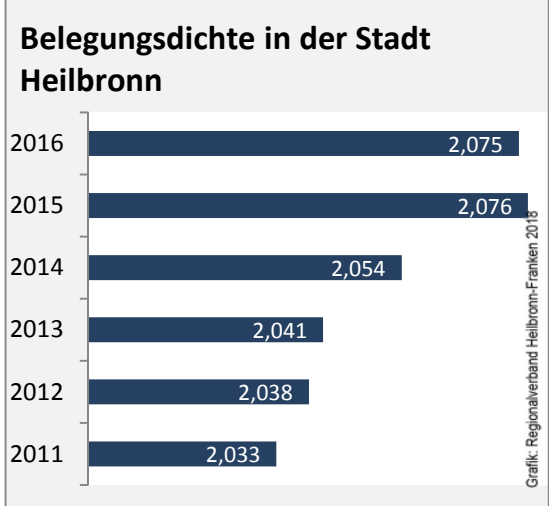

Stadt Heilbronn - Wohnungsbestand und -entwicklung

Datengrundlage: Statistisches Landesamt Baden-Württemberg (ab 2011: Zensus 2011)

Abbildungen und Berechnungen: Regionalverband Heilbronn-Franken