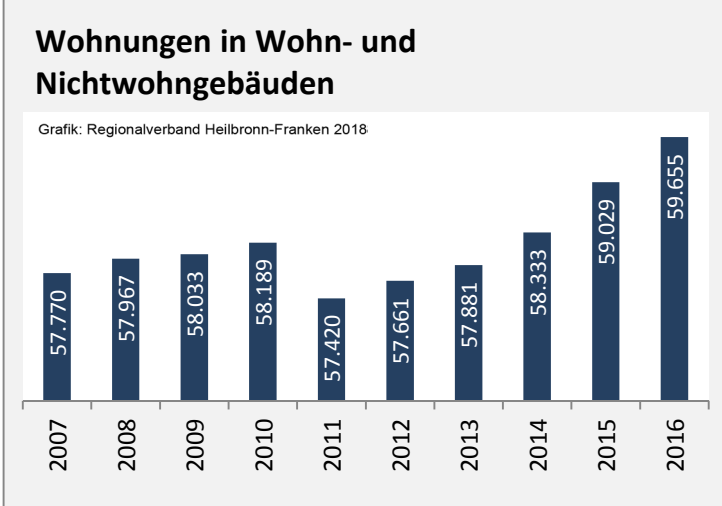

Stadt Heilbronn - Wohnungsbestand und -entwicklung

Datengrundlage: Statistisches Landesamt Baden-Württemberg (ab 2011: Zensus 2011)

Abbildungen und Berechnungen: Regionalverband Heilbronn-Franken