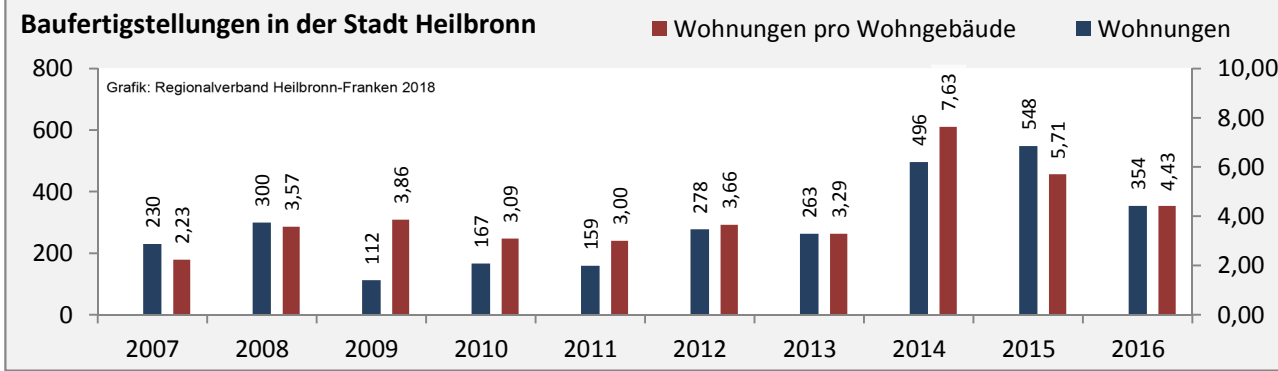

Stadt Heilbronn - Wohnungsbestand und -entwicklung

Datengrundlage: Statistisches Landesamt Baden-Württemberg (ab 2011: Zensus 2011)

Abbildungen und Berechnungen: Regionalverband Heilbronn-Franken