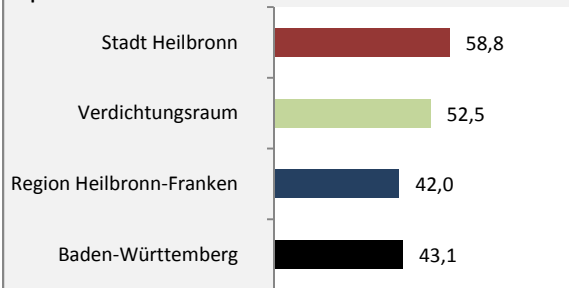

Stadt Heilbronn - Bevölkerung

Bevölkerungsstand in der Stadt Heilbronn (2007 bis 2016)

Grafik: Regionalverband Heilbronn-Franken 2018

Bevölkerungsentwicklung in der Stadt Heilbronn (seit 2007)

Grafik: Regionalverband Heilbronn-Franken 2018

Geburten und Sterbefälle in der Stadt Heilbronn

5-Jahres-Wertung (2012 - 2016): natürliche Bevölkerungsentwicklung pro 1.000 Einwohner

Wanderungssaldi der Stadt Heilbronn

5-Jahres-Wertung (2012 - 2016): Wanderungsgewinne bzw. -verluste pro 1.000 Einwohner

Datengrundlage: Landesamt für Statistik Baden-Württemberg

Abbildungen und Berechnungen: Regionalverband Heilbronn-Franken

Stadt Heilbronn - Bevölkerung

Stadt Heilbronn - Beschäftigung

sozialvers. Beschäftigung (SvB) in der Stadt Heilbronn (2008 bis 2017)