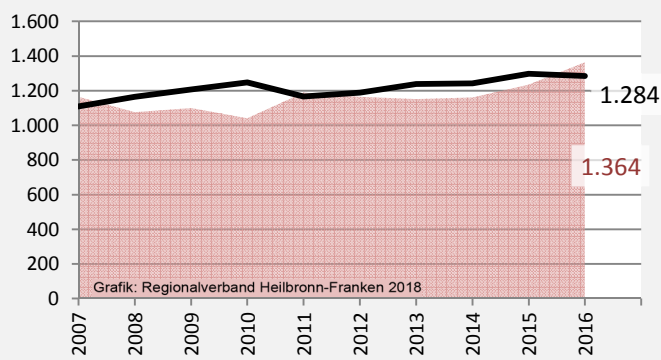

Stadt Heilbronn - Bevölkerung

Bevölkerungsstand in der Stadt Heilbronn (2007 bis 2016)

Grafik: Regionalverband Heilbronn-Franken 2018

Bevölkerungsentwicklung in der Stadt Heilbronn (seit 2007)

Grafik: Regionalverband Heilbronn-Franken 2018

Geburten und Sterbefälle in der Stadt Heilbronn

5-Jahres-Wertung (2012 - 2016): natürliche Bevölkerungsentwicklung pro 1.000 Einwohner

Wanderungssaldi der Stadt Heilbronn

5-Jahres-Wertung (2012 - 2016): Wanderungsgewinne bzw. -verluste pro 1.000 Einwohner