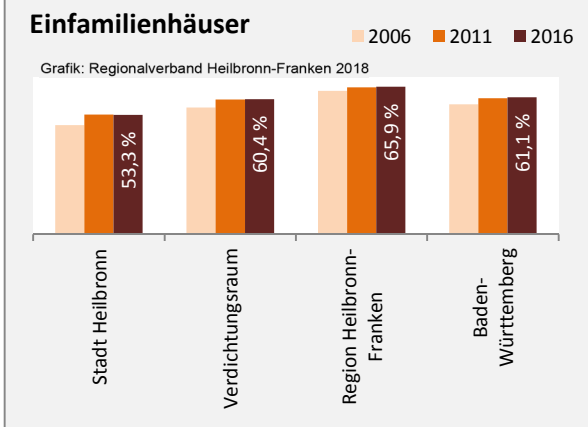

Stadt Heilbronn - Wohnungsbestand und -entwicklung

Datengrundlage: Statistisches Landesamt Baden-Württemberg (ab 2011: Zensus 2011)

Abbildungen und Berechnungen: Regionalverband Heilbronn-Franken