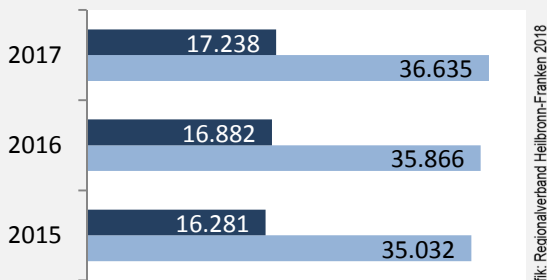

Datengrundlage: Landesamt für Statistik Baden-Württemberg

Abbildungen und Berechnungen: Regionalverband Heilbronn-Franken

Stadt Heilbronn - Bevölkerung

Stadt Heilbronn - Beschäftigung

sozialvers. Beschäftigung (SvB) in der Stadt Heilbronn (2008 bis 2017)

Grafik: Regionalverband Heilbronn-Franken 2018

prozentuale Entwicklung der SvB in der Stadt Heilbronn (seit 2008)

Grafik: Regionalverband Heilbronn-Franken 2018

■ produzierendes Gewerbe ■ Dienstleistungen

Grafik: Regionalverband Heilbronn-Franken 2018

5-Jahres-Wertung (2012 bis 2017): Beschäftigungsgewinne / -verluste pro 1.000 Beschäftigte

Grafik: Regionalverband Heilbronn-Franken 2018

Arbeitslosigkeit in der Stadt Heilbronn