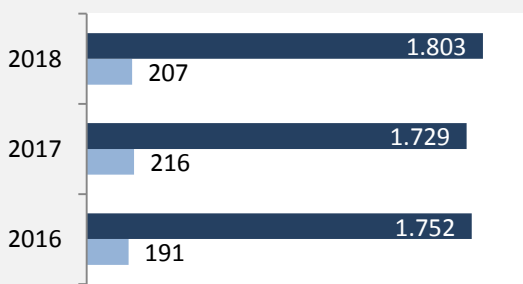

Schöntal - Bevölkerung

Datengrundlage: Landesamt für Statistik Baden-Württemberg
Abbildungen und Berechnungen: Regionalverband Heilbronn-Franken

Schöntal - Beschäftigung

sozialvers. Beschäftigung (SvB) in Schöntal (2009 bis 2018)

Grafik: Regionalverband Heilbronn-Franken 2019

prozentuale Entwicklung der SvB in Schöntal (seit 2009)

Grafik: Regionalverband Heilbronn-Franken 2019

■ produzierendes Gewerbe ■ Dienstleistungen

Grafik: Regionalverband Heilbronn-Franken 2019

5-Jahres-Wertung (2013 bis 2018):

Beschäftigungsgewinne / -verluste pro 1.000 Beschäftigte

Grafik: Regionalverband Heilbronn-Franken 2019

Arbeitslosigkeit in Schöntal

Grafik: Regionalverband Heilbronn-Franken 2019