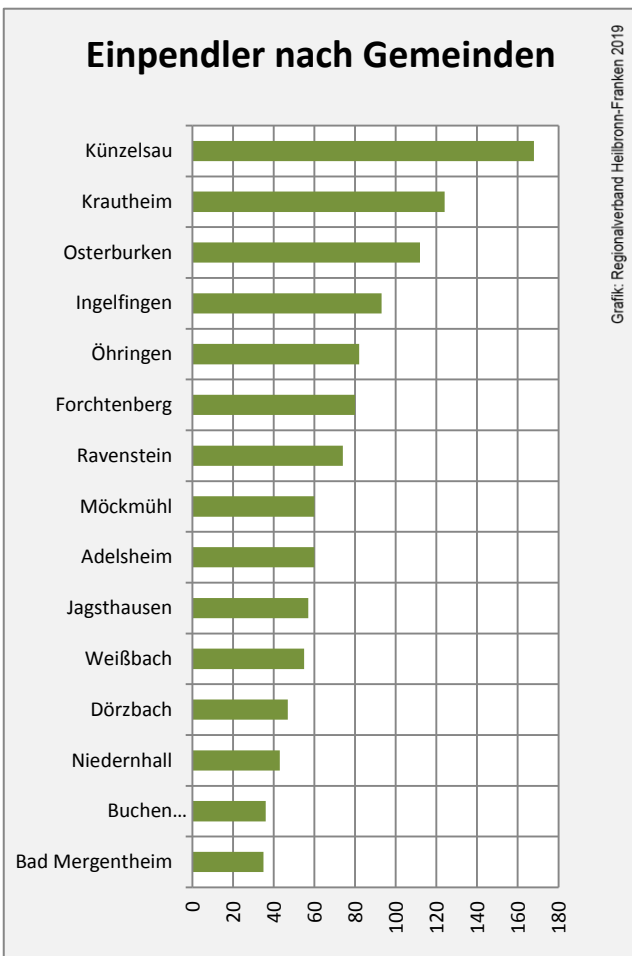

Grafik: Regionalverband Heilbronn-Franken 2019

prozentuale Entwicklung der SvB in Schöntal (seit 2009)

Grafik: Regionalverband Heilbronn-Franken 2019

■ produzierendes Gewerbe ■ Dienstleistungen

Grafik: Regionalverband Heilbronn-Franken 2019

5-Jahres-Wertung (2013 bis 2018):

Beschäftigungsgewinne / -verluste pro 1.000 Beschäftigte

Grafik: Regionalverband Heilbronn-Franken 2019

Arbeitslosigkeit in Schöntal

Grafik: Regionalverband Heilbronn-Franken 2019

Arbeitslosigkeit in Schöntal

■ unter 25 Jahren ■ über 55 Jahre

Grafik: Regionalverband Heilbronn-Franken 2019

Datengrundlage: Statistik der Bundesagentur für Arbeit

Abbildungen und Berechnungen: Regionalverband Heilbronn-Franken

Schöntal - Pendlerverflechtungen 2018

Pendlersaldo: -388

Datengrundlage: Statistik der Bundesagentur für Arbeit

Abbildungen: Regionalverband Heilbronn-Franken (keine Berücksichtigung von Werten unter 30)