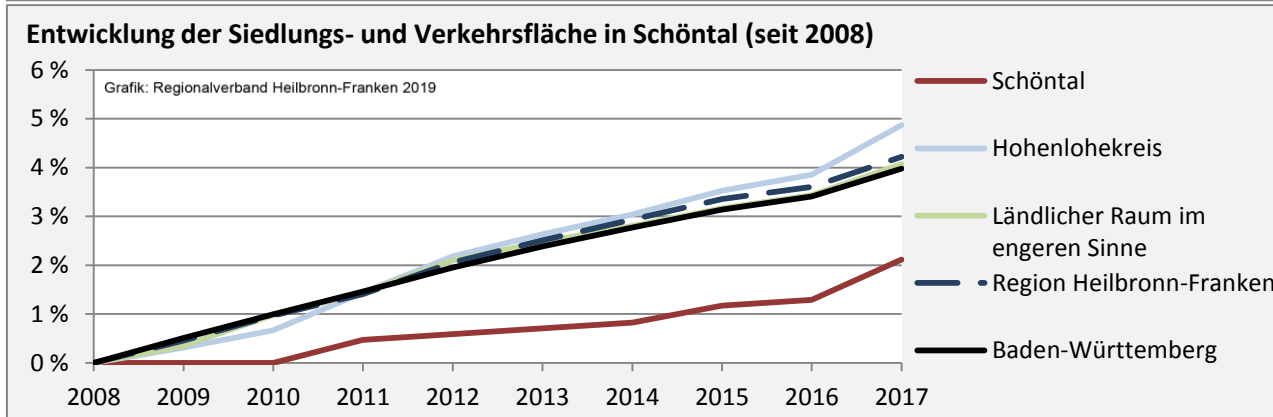

Schöntal - Flächenentwicklung

Datengrundlage: Landesamt für Statistik Baden-Württemberg

Abbildungen und Berechnungen: Regionalverband Heilbronn-Franken