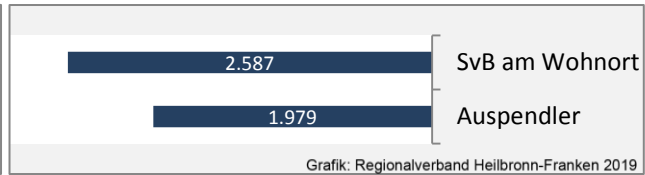

Schöntal - Pendlerverflechtungen 2018

Pendlersaldo: -388