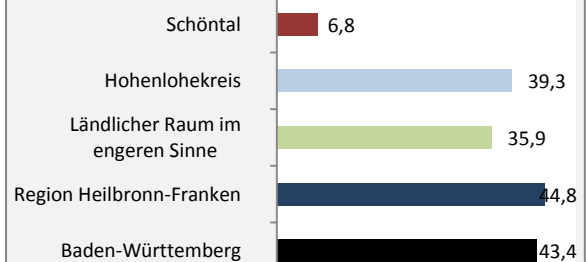

5-Jahres-Wertung (2013 - 2017): Wanderungsgewinne bzw. -verluste pro 1.000 Einwohner

Datengrundlage: Landesamt für Statistik Baden-Württemberg

Abbildungen und Berechnungen: Regionalverband Heilbronn-Franken