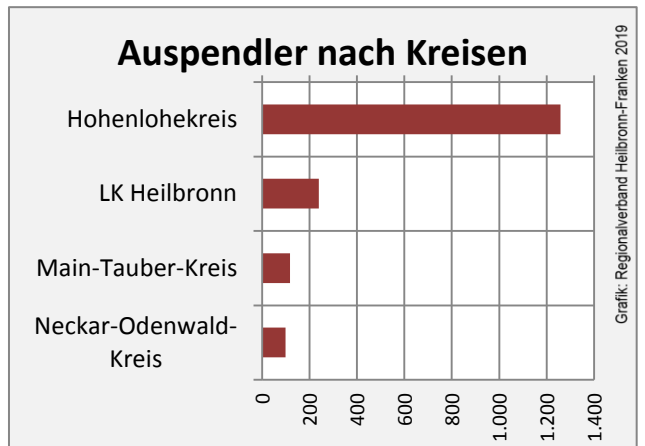

5-Jahres-Wertung (2013 bis 2018):

Beschäftigungsgewinne / -verluste pro 1.000 Beschäftigte

Grafik: Regionalverband Heilbronn-Franken 2019

Arbeitslosigkeit in Schöntal

Grafik: Regionalverband Heilbronn-Franken 2019

Arbeitslosigkeit in Schöntal

■ unter 25 Jahren ■ über 55 Jahre

Grafik: Regionalverband Heilbronn-Franken 2019

Datengrundlage: Statistik der Bundesagentur für Arbeit

Abbildungen und Berechnungen: Regionalverband Heilbronn-Franken

Schöntal - Pendlerverflechtungen 2018

Pendlersaldo: -388

Datengrundlage: Statistik der Bundesagentur für Arbeit

Abbildungen: Regionalverband Heilbronn-Franken (keine Berücksichtigung von Werten unter 30)