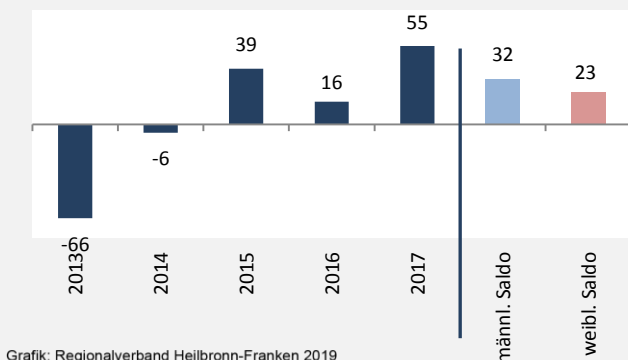

Geburten und Sterbefälle in Schöntal

5-Jahres-Wertung (2013 - 2017): natürliche Bevölkerungsentwicklung pro 1.000 Einwohner

Grafik: Regionalverband Heilbronn-Franken 2019

Wanderungssaldi Schöntal

Grafik: Regionalverband Heilbronn-Franken 2019