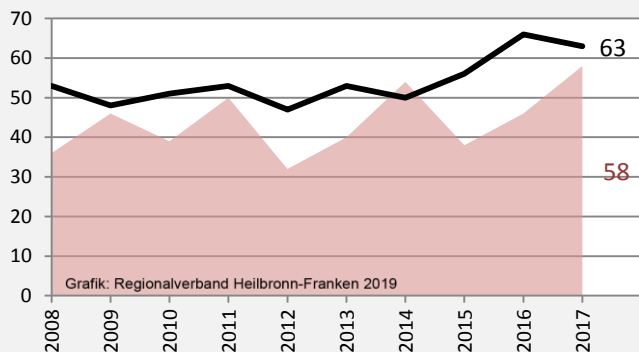

Schöntal - Bevölkerung

Bevölkerungsstand in Schöntal (2008 bis 2017)

Grafik: Regionalverband Heilbronn-Franken 2019

Bevölkerungsentwicklung in Schöntal (seit 2008)

Grafik: Regionalverband Heilbronn-Franken 2019

Geburten und Sterbefälle in Schöntal

5-Jahres-Wertung (2013 - 2017): natürliche Bevölkerungsentwicklung pro 1.000 Einwohner

Grafik: Regionalverband Heilbronn-Franken 2019

Wanderungssaldi Schöntal

Grafik: Regionalverband Heilbronn-Franken 2019