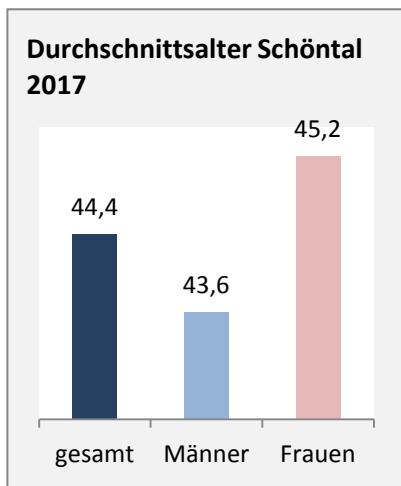

Schöntal - Bevölkerung

Datengrundlage: Landesamt für Statistik Baden-Württemberg
Abbildungen und Berechnungen: Regionalverband Heilbronn-Franken