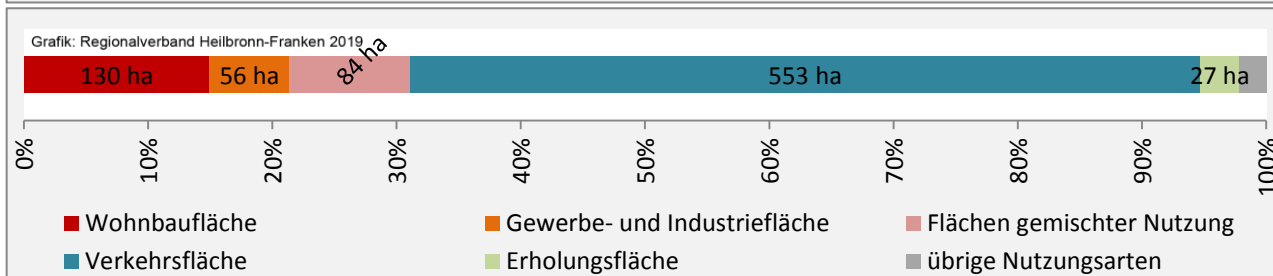

Schöntal - Flächenentwicklung

Datengrundlage: Landesamt für Statistik Baden-Württemberg

Abbildungen und Berechnungen: Regionalverband Heilbronn-Franken