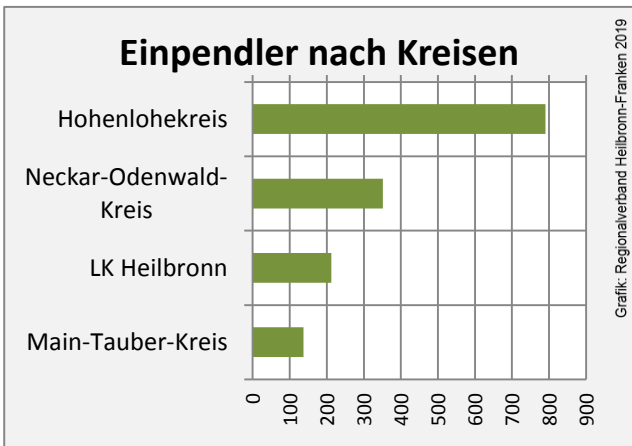

5-Jahres-Wertung (2013 bis 2018):

Beschäftigungsgewinne / -verluste pro 1.000 Beschäftigte

Grafik: Regionalverband Heilbronn-Franken 2019

Arbeitslosigkeit in Schöntal

Grafik: Regionalverband Heilbronn-Franken 2019

Arbeitslosigkeit in Schöntal

■ unter 25 Jahren ■ über 55 Jahre

Grafik: Regionalverband Heilbronn-Franken 2019

Datengrundlage: Statistik der Bundesagentur für Arbeit

Abbildungen und Berechnungen: Regionalverband Heilbronn-Franken

Schöntal - Pendlerverflechtungen 2018

Pendlersaldo: -388

Datengrundlage: Statistik der Bundesagentur für Arbeit

Abbildungen: Regionalverband Heilbronn-Franken (keine Berücksichtigung von Werten unter 30)