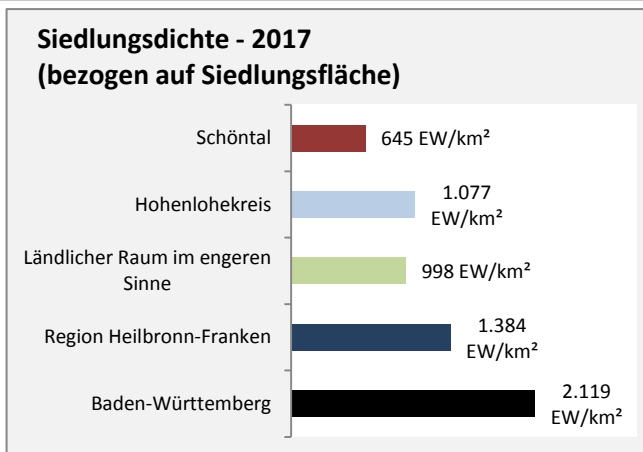

Schöntal - Flächenentwicklung

Datengrundlage: Landesamt für Statistik Baden-Württemberg

Abbildungen und Berechnungen: Regionalverband Heilbronn-Franken