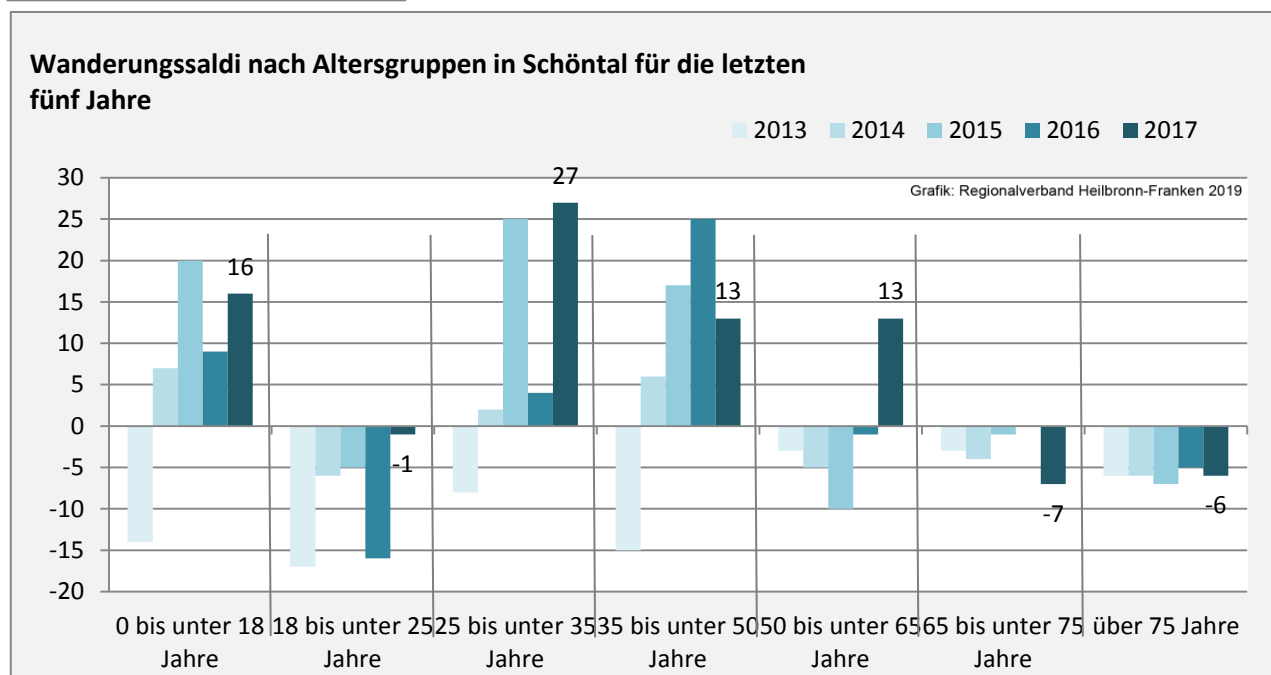

Schöntal - Bevölkerung

Datengrundlage: Landesamt für Statistik Baden-Württemberg
Abbildungen und Berechnungen: Regionalverband Heilbronn-Franken