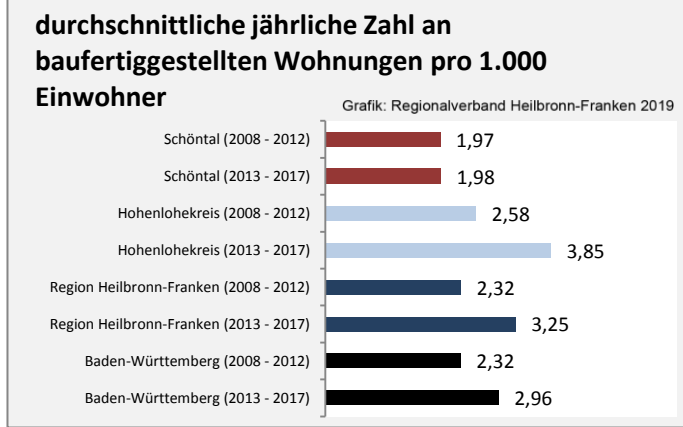

Schöntal - Wohnungsbestand und -entwicklung

Datengrundlage: Statistisches Landesamt Baden-Württemberg (ab 2011: Zensus 2011)

Abbildungen und Berechnungen: Regionalverband Heilbronn-Franken