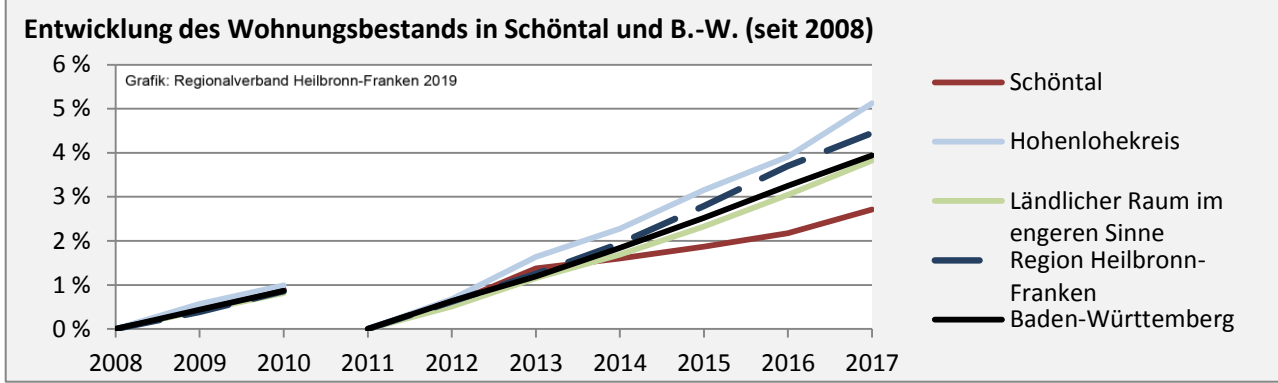

Schöntal - Wohnungsbestand und -entwicklung

Datengrundlage: Statistisches Landesamt Baden-Württemberg (ab 2011: Zensus 2011)

Abbildungen und Berechnungen: Regionalverband Heilbronn-Franken