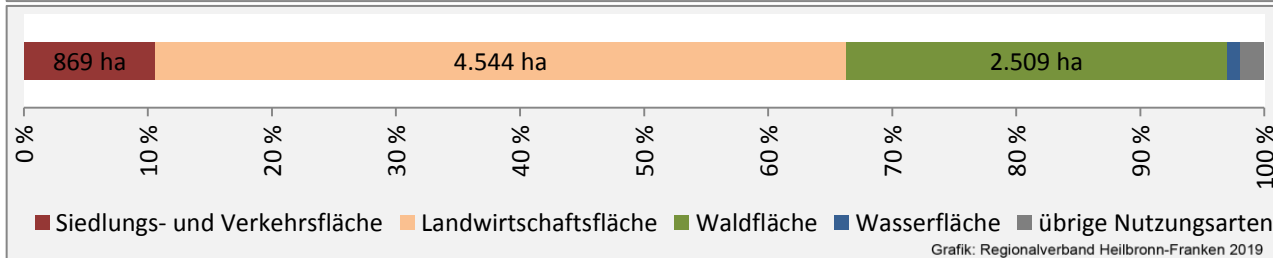

Schöntal - Flächenentwicklung

Datengrundlage: Landesamt für Statistik Baden-Württemberg

Abbildungen und Berechnungen: Regionalverband Heilbronn-Franken