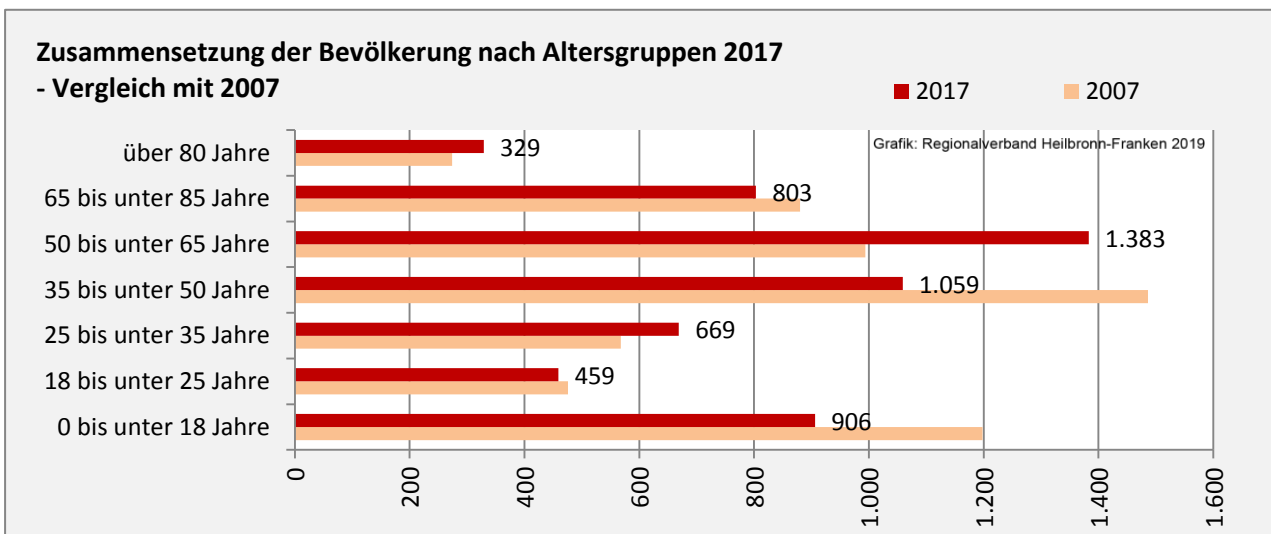

Schöntal - Bevölkerung

Datengrundlage: Landesamt für Statistik Baden-Württemberg
Abbildungen und Berechnungen: Regionalverband Heilbronn-Franken