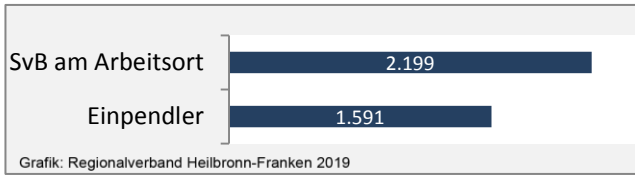

Schöntal - Pendlerverflechtungen 2018

Pendlersaldo: -388