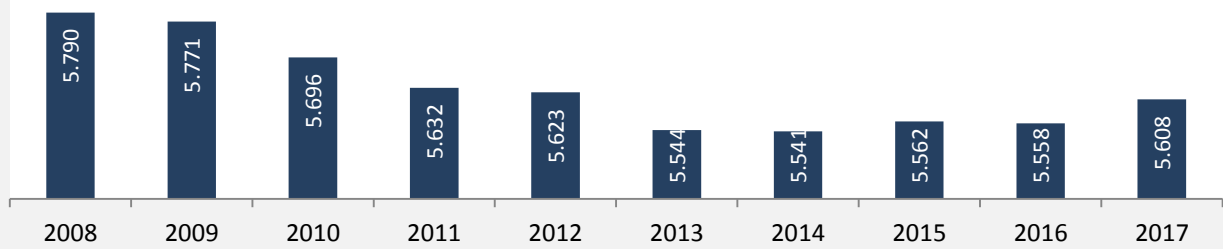

Schöntal - Bevölkerung

Bevölkerungsstand in Schöntal (2008 bis 2017)

Grafik: Regionalverband Heilbronn-Franken 2019

Bevölkerungsentwicklung in Schöntal (seit 2008)

Grafik: Regionalverband Heilbronn-Franken 2019

Geburten und Sterbefälle in Schöntal

5-Jahres-Wertung (2013 - 2017): natürliche Bevölkerungsentwicklung pro 1.000 Einwohner

Grafik: Regionalverband Heilbronn-Franken 2019

Wanderungssaldi Schöntal

Grafik: Regionalverband Heilbronn-Franken 2019