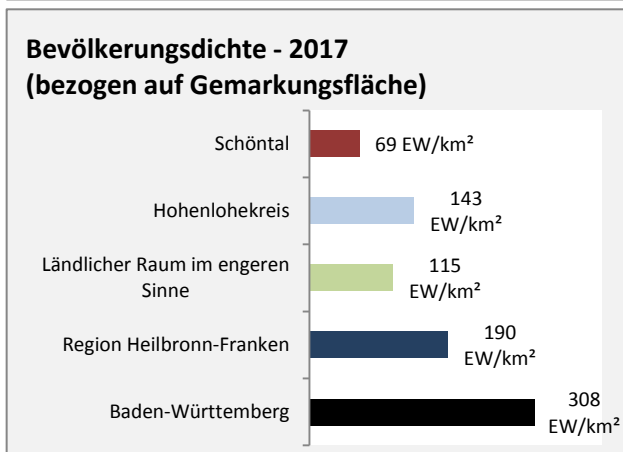

Schöntal - Flächenentwicklung

Datengrundlage: Landesamt für Statistik Baden-Württemberg

Abbildungen und Berechnungen: Regionalverband Heilbronn-Franken