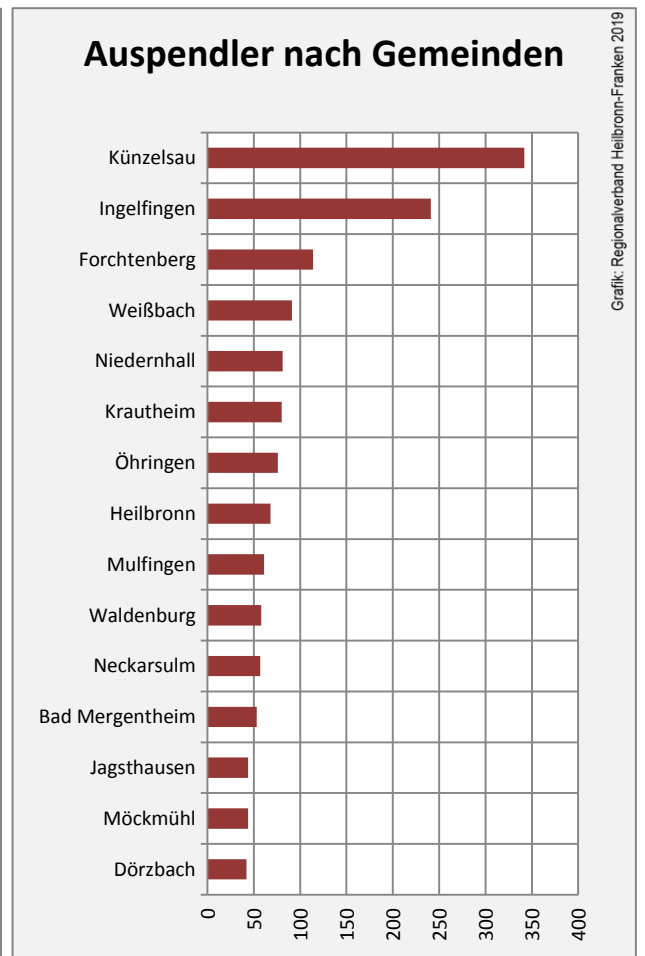

Grafik: Regionalverband Heilbronn-Franken 2019

prozentuale Entwicklung der SvB in Schöntal (seit 2009)

Grafik: Regionalverband Heilbronn-Franken 2019

■ produzierendes Gewerbe ■ Dienstleistungen

Grafik: Regionalverband Heilbronn-Franken 2019

5-Jahres-Wertung (2013 bis 2018):

Beschäftigungsgewinne / -verluste pro 1.000 Beschäftigte

Grafik: Regionalverband Heilbronn-Franken 2019

Arbeitslosigkeit in Schöntal

Grafik: Regionalverband Heilbronn-Franken 2019

Arbeitslosigkeit in Schöntal

■ unter 25 Jahren ■ über 55 Jahre

Grafik: Regionalverband Heilbronn-Franken 2019

Datengrundlage: Statistik der Bundesagentur für Arbeit

Abbildungen und Berechnungen: Regionalverband Heilbronn-Franken

Schöntal - Pendlerverflechtungen 2018

Pendlersaldo: -388

Datengrundlage: Statistik der Bundesagentur für Arbeit

Abbildungen: Regionalverband Heilbronn-Franken (keine Berücksichtigung von Werten unter 30)