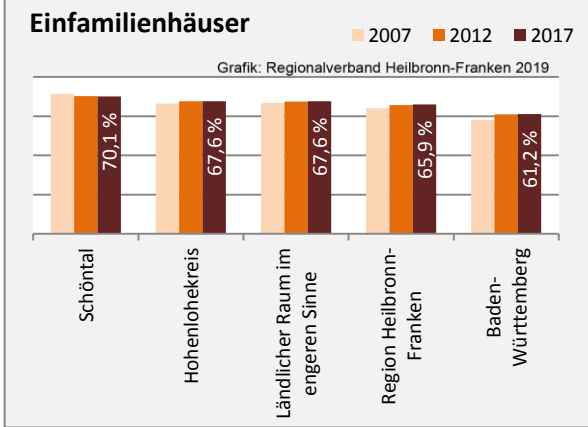

Schöntal - Wohnungsbestand und -entwicklung

Datengrundlage: Statistisches Landesamt Baden-Württemberg (ab 2011: Zensus 2011)

Abbildungen und Berechnungen: Regionalverband Heilbronn-Franken