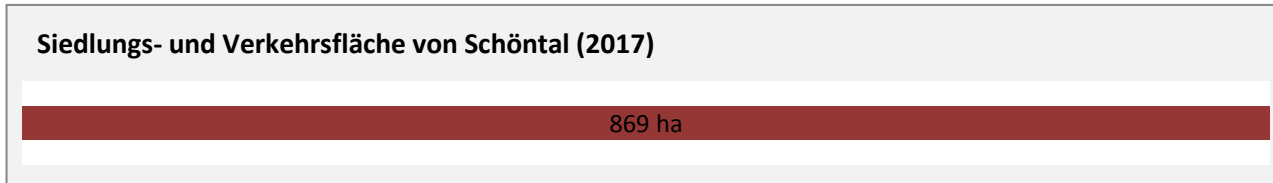

Schöntal - Flächenentwicklung

Datengrundlage: Landesamt für Statistik Baden-Württemberg

Abbildungen und Berechnungen: Regionalverband Heilbronn-Franken