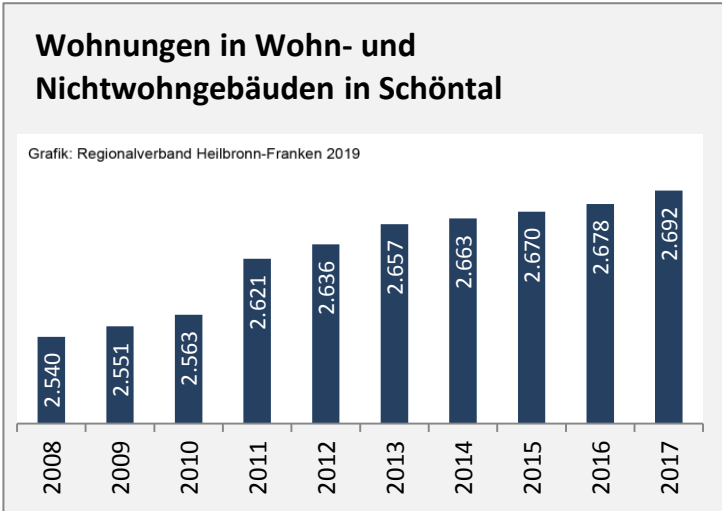

Schöntal - Wohnungsbestand und -entwicklung

Datengrundlage: Statistisches Landesamt Baden-Württemberg (ab 2011: Zensus 2011)

Abbildungen und Berechnungen: Regionalverband Heilbronn-Franken