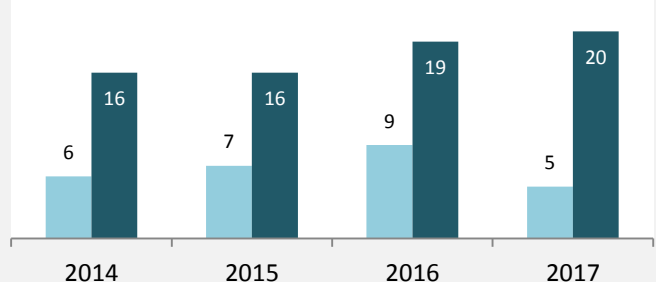

Grafik: Regionalverband Heilbronn-Franken 2019

prozentuale Entwicklung der SvB in Schöntal (seit 2009)

Grafik: Regionalverband Heilbronn-Franken 2019

■ produzierendes Gewerbe ■ Dienstleistungen

Grafik: Regionalverband Heilbronn-Franken 2019

5-Jahres-Wertung (2013 bis 2018):

Beschäftigungsgewinne / -verluste pro 1.000 Beschäftigte

Grafik: Regionalverband Heilbronn-Franken 2019

Arbeitslosigkeit in Schöntal

Grafik: Regionalverband Heilbronn-Franken 2019

Arbeitslosigkeit in Schöntal

■ unter 25 Jahren ■ über 55 Jahre

Grafik: Regionalverband Heilbronn-Franken 2019

Datengrundlage: Statistik der Bundesagentur für Arbeit

Abbildungen und Berechnungen: Regionalverband Heilbronn-Franken