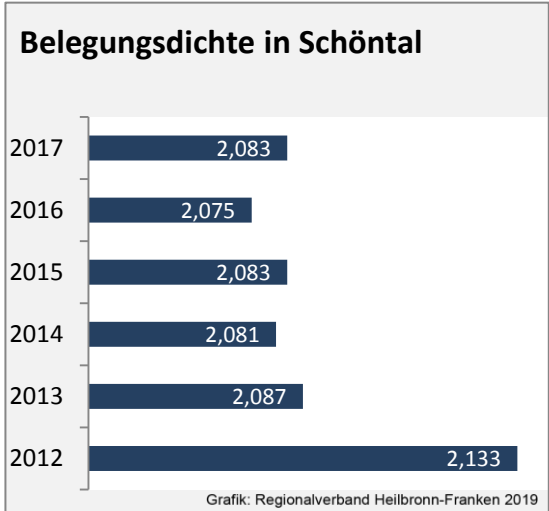

Schöntal - Wohnungsbestand und -entwicklung

Datengrundlage: Statistisches Landesamt Baden-Württemberg (ab 2011: Zensus 2011)

Abbildungen und Berechnungen: Regionalverband Heilbronn-Franken