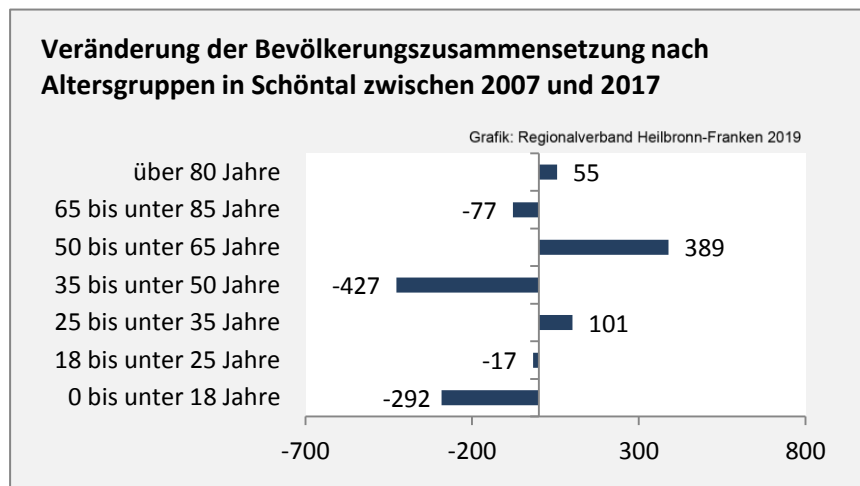

Schöntal - Bevölkerung

Datengrundlage: Landesamt für Statistik Baden-Württemberg
Abbildungen und Berechnungen: Regionalverband Heilbronn-Franken