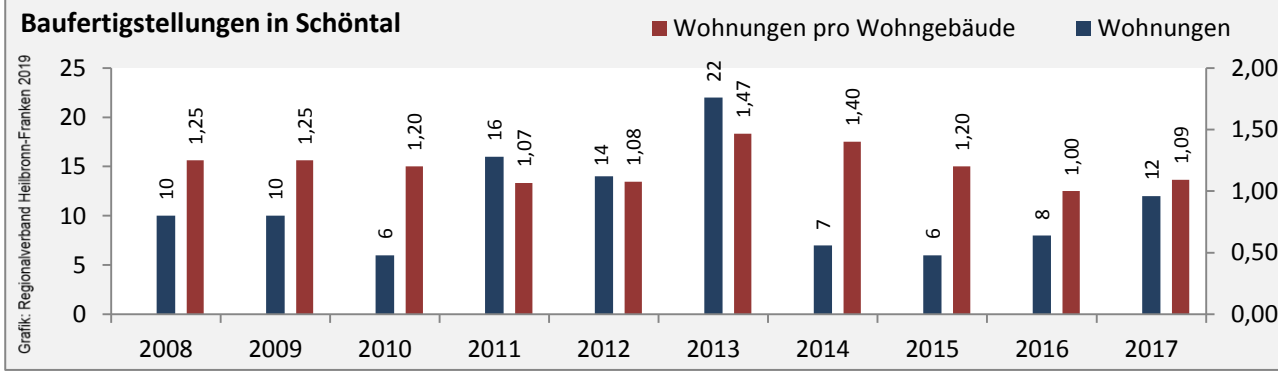

Schöntal - Wohnungsbestand und -entwicklung

Datengrundlage: Statistisches Landesamt Baden-Württemberg (ab 2011: Zensus 2011)

Abbildungen und Berechnungen: Regionalverband Heilbronn-Franken