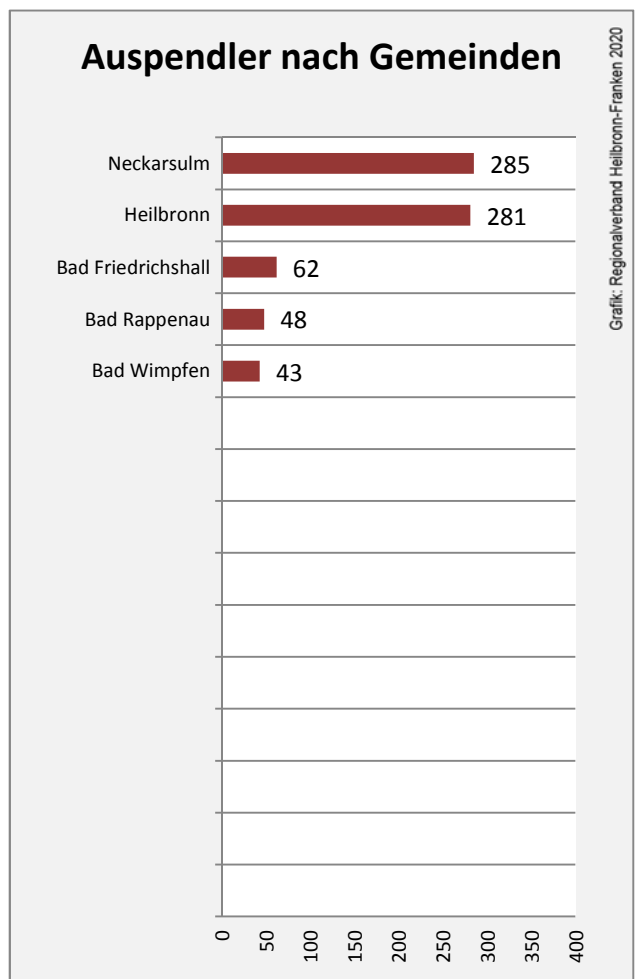

Offenau - Bevölkerung

Vorausrechnungsergebnisse im Vergleich

Zusammensetzung der Bevölkerung nach Altersgruppen 2018

Durchschnittsalter Offenau 2018

Veränderung der Bevölkerungszusammensetzung nach Altersgruppen in Offenau zwischen 2008 und 2018

Wanderungssaldi nach Altersgruppen in Offenau für die letzten fünf Jahre

Datengrundlage: Landesamt für Statistik Baden-Württemberg

Abbildungen und Berechnungen: Regionalverband Heilbronn-Franken

Offenau - Beschäftigung

Datengrundlage: Statistik der Bundesagentur für Arbeit

Abbildungen und Berechnungen: Regionalverband Heilbronn-Franken

Offenau - Pendlerverflechtungen 2019

Pendlersaldo: -46

Datengrundlage: Statistik der Bundesagentur für Arbeit