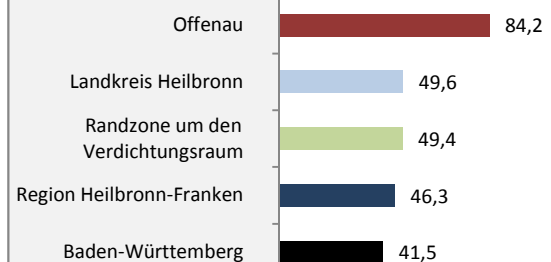

5-Jahres-Wertung (2014 - 2018): Wanderungsgewinne bzw. -verluste pro 1.000 Einwohner

Datengrundlage: Landesamt für Statistik Baden-Württemberg

Abbildungen und Berechnungen: Regionalverband Heilbronn-Franken