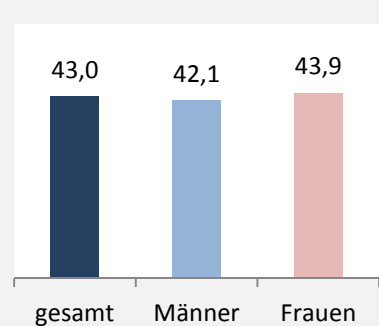

Grafik: Regionalverband Heilbronn-Franken 2020

5-Jahres-Wertung (2014 - 2018): Wanderungsgewinne bzw. -verluste pro 1.000 Einwohner

Datengrundlage: Landesamt für Statistik Baden-Württemberg

Abbildungen und Berechnungen: Regionalverband Heilbronn-Franken

Offenau - Bevölkerung

Vorausrechnungsergebnisse im Vergleich

Zusammensetzung der Bevölkerung nach Altersgruppen 2018

Durchschnittsalter Offenau 2018

Veränderung der Bevölkerungszusammensetzung nach Altersgruppen in Offenau zwischen 2008 und 2018

Wanderungssaldi nach Altersgruppen in Offenau für die letzten fünf Jahre

Datengrundlage: Landesamt für Statistik Baden-Württemberg

Abbildungen und Berechnungen: Regionalverband Heilbronn-Franken

Offenau - Beschäftigung