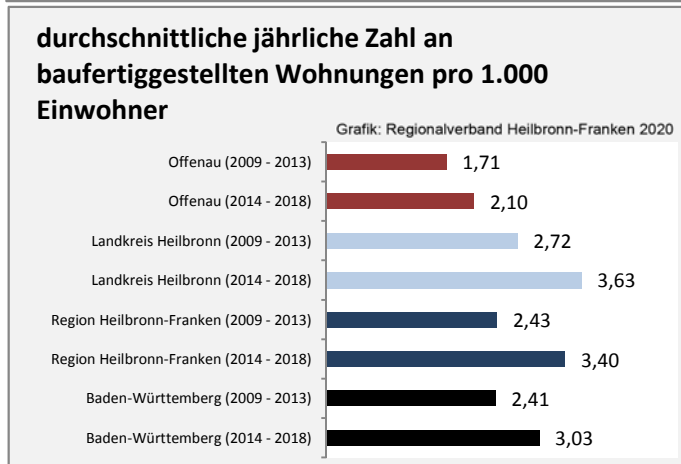

Offenau - Wohnungsbestand und -entwicklung

Datengrundlage: Statistisches Landesamt Baden-Württemberg (ab 2011: Zensus 2011)

Abbildungen und Berechnungen: Regionalverband Heilbronn-Franken