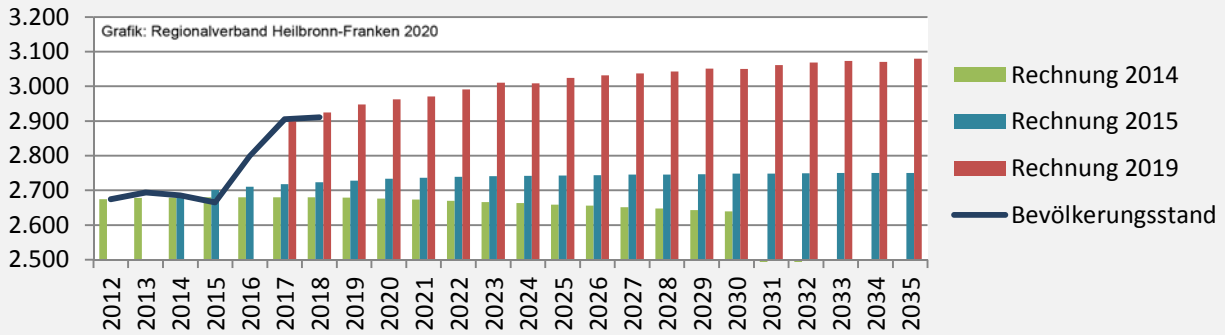

Geburten und Sterbefälle in Offenau

Grafik: Regionalverband Heilbronn-Franken 2020

5-Jahres-Wertung (2014 - 2018): natürliche Bevölkerungsentwicklung

Grafik: Regionalverband Heilbronn-Franken 2020

Wanderungssaldi Offenau

Grafik: Regionalverband Heilbronn-Franken 2020

5-Jahres-Wertung (2014 - 2018): Wanderungsgewinne bzw. -verluste pro 1.000 Einwohner

Datengrundlage: Landesamt für Statistik Baden-Württemberg

Abbildungen und Berechnungen: Regionalverband Heilbronn-Franken

Offenau - Bevölkerung

Vorausrechnungsergebnisse im Vergleich

Zusammensetzung der Bevölkerung nach Altersgruppen 2018

Durchschnittsalter Offenau 2018

Veränderung der Bevölkerungszusammensetzung nach Altersgruppen in Offenau zwischen 2008 und 2018