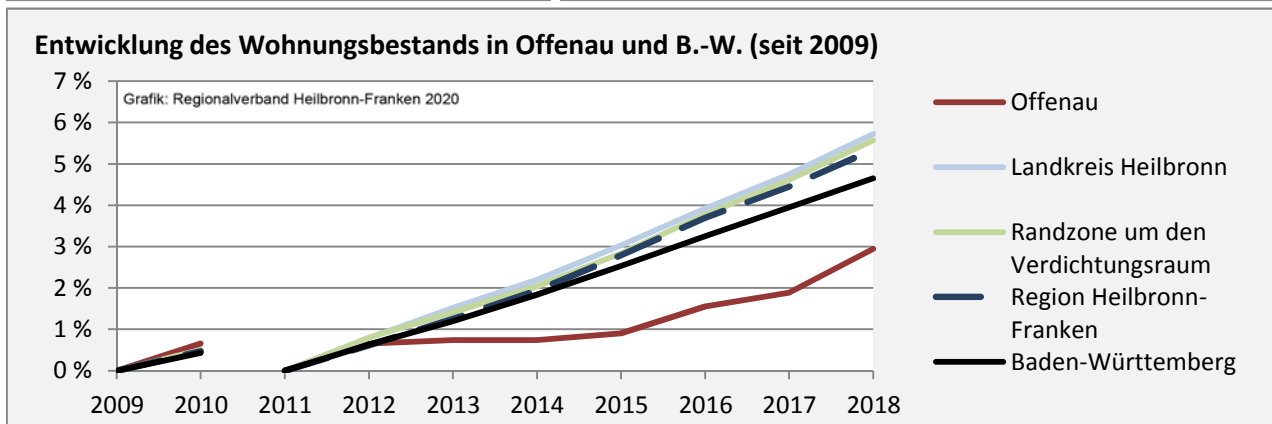

Offenau - Wohnungsbestand und -entwicklung

Datengrundlage: Statistisches Landesamt Baden-Württemberg (ab 2011: Zensus 2011)

Abbildungen und Berechnungen: Regionalverband Heilbronn-Franken