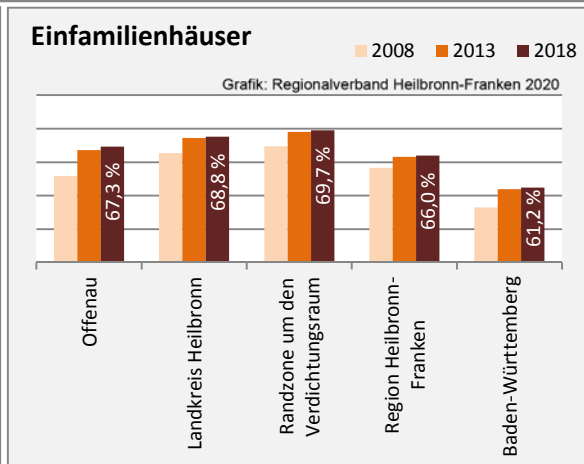

Wanderungssaldi nach Altersgruppen in Offenau für die letzten fünf Jahre

Datengrundlage: Landesamt für Statistik Baden-Württemberg

Abbildungen und Berechnungen: Regionalverband Heilbronn-Franken

Offenau - Beschäftigung

Datengrundlage: Statistik der Bundesagentur für Arbeit

Abbildungen und Berechnungen: Regionalverband Heilbronn-Franken

Offenau - Pendlerverflechtungen 2019

Pendlersaldo: -46

Datengrundlage: Statistik der Bundesagentur für Arbeit

Abbildungen: Regionalverband Heilbronn-Franken (keine Berücksichtigung von Werten unter 30)

Offenau - Wohnungsbestand und -entwicklung

Datengrundlage: Statistisches Landesamt Baden-Württemberg (ab 2011: Zensus 2011)