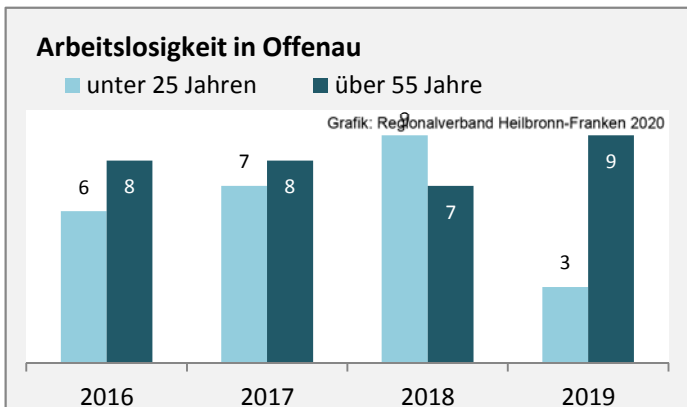

Grafik: Regionalverband Heilbronn-Franken 2020

5-Jahres-Wertung (2014 - 2018): Wanderungsgewinne bzw. -verluste pro 1.000 Einwohner

Datengrundlage: Landesamt für Statistik Baden-Württemberg

Abbildungen und Berechnungen: Regionalverband Heilbronn-Franken

Offenau - Bevölkerung

Vorausrechnungsergebnisse im Vergleich

Zusammensetzung der Bevölkerung nach Altersgruppen 2018

Durchschnittsalter Offenau 2018

Veränderung der Bevölkerungszusammensetzung nach Altersgruppen in Offenau zwischen 2008 und 2018

Wanderungssaldi nach Altersgruppen in Offenau für die letzten fünf Jahre

Datengrundlage: Landesamt für Statistik Baden-Württemberg

Abbildungen und Berechnungen: Regionalverband Heilbronn-Franken

Offenau - Beschäftigung