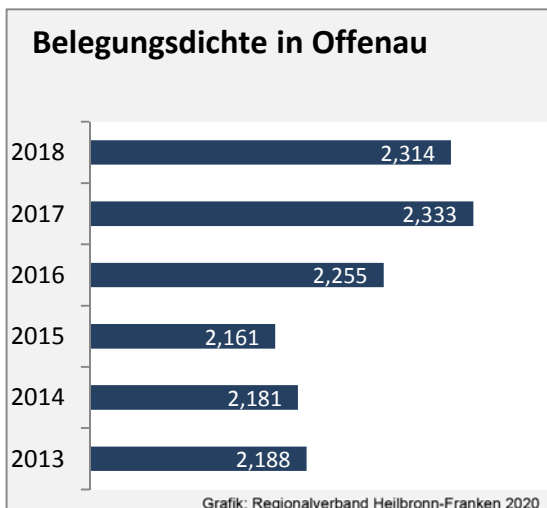

Offenau - Wohnungsbestand und -entwicklung

Datengrundlage: Statistisches Landesamt Baden-Württemberg (ab 2011: Zensus 2011)

Abbildungen und Berechnungen: Regionalverband Heilbronn-Franken