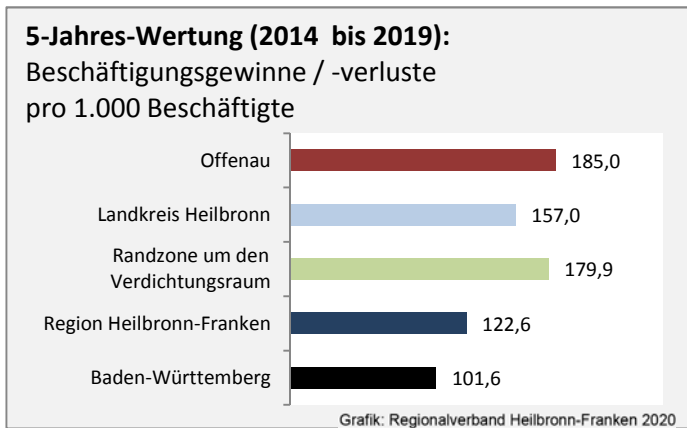

Grafik: Regionalverband Heilbronn-Franken 2020

5-Jahres-Wertung (2014 - 2018): Wanderungsgewinne bzw. -verluste pro 1.000 Einwohner

Datengrundlage: Landesamt für Statistik Baden-Württemberg

Abbildungen und Berechnungen: Regionalverband Heilbronn-Franken

Offenau - Bevölkerung

Vorausrechnungsergebnisse im Vergleich

Zusammensetzung der Bevölkerung nach Altersgruppen 2018

Durchschnittsalter Offenau 2018

Veränderung der Bevölkerungszusammensetzung nach Altersgruppen in Offenau zwischen 2008 und 2018

Wanderungssaldi nach Altersgruppen in Offenau für die letzten fünf Jahre

Datengrundlage: Landesamt für Statistik Baden-Württemberg

Abbildungen und Berechnungen: Regionalverband Heilbronn-Franken

Offenau - Beschäftigung