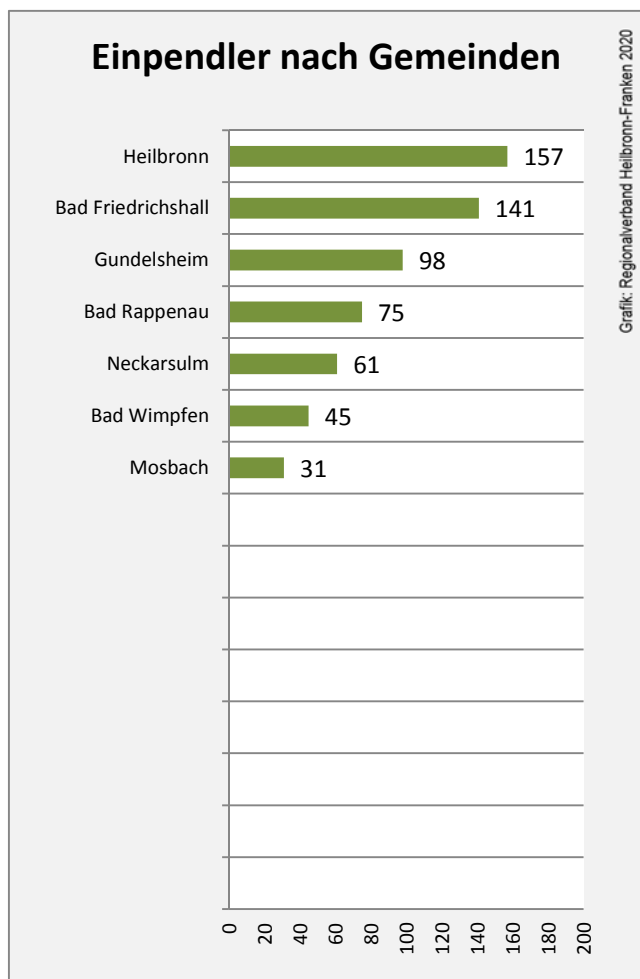

Offenau - Bevölkerung

Vorausrechnungsergebnisse im Vergleich

Zusammensetzung der Bevölkerung nach Altersgruppen 2018

Durchschnittsalter Offenau 2018

Veränderung der Bevölkerungszusammensetzung nach Altersgruppen in Offenau zwischen 2008 und 2018

Wanderungssaldi nach Altersgruppen in Offenau für die letzten fünf Jahre

Datengrundlage: Landesamt für Statistik Baden-Württemberg

Abbildungen und Berechnungen: Regionalverband Heilbronn-Franken

Offenau - Beschäftigung

Datengrundlage: Statistik der Bundesagentur für Arbeit

Abbildungen und Berechnungen: Regionalverband Heilbronn-Franken

Offenau - Pendlerverflechtungen 2019

Pendlersaldo: -46

Datengrundlage: Statistik der Bundesagentur für Arbeit