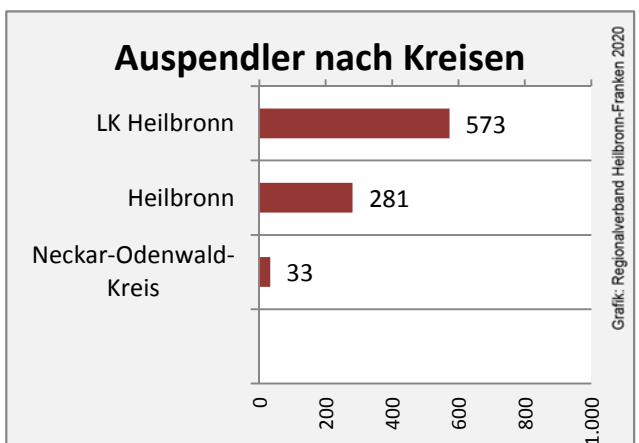

Offenau - Bevölkerung

Vorausrechnungsergebnisse im Vergleich

Zusammensetzung der Bevölkerung nach Altersgruppen 2018

Durchschnittsalter Offenau 2018

Veränderung der Bevölkerungszusammensetzung nach Altersgruppen in Offenau zwischen 2008 und 2018

Wanderungssaldi nach Altersgruppen in Offenau für die letzten fünf Jahre

Datengrundlage: Landesamt für Statistik Baden-Württemberg

Abbildungen und Berechnungen: Regionalverband Heilbronn-Franken

Offenau - Beschäftigung

Datengrundlage: Statistik der Bundesagentur für Arbeit

Abbildungen und Berechnungen: Regionalverband Heilbronn-Franken

Offenau - Pendlerverflechtungen 2019

Pendlersaldo: -46

Datengrundlage: Statistik der Bundesagentur für Arbeit