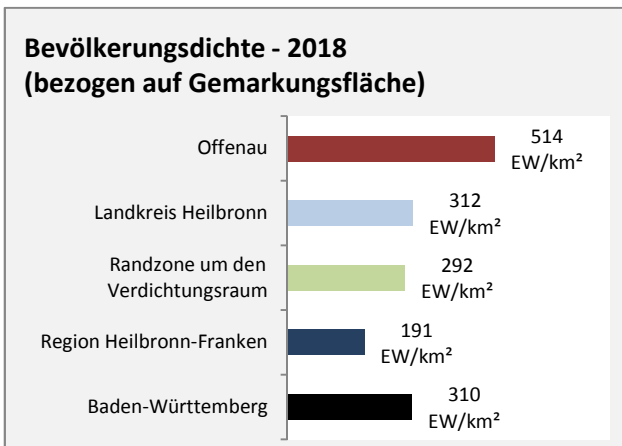

Offenau - Flächenentwicklung

Datengrundlage: Landesamt für Statistik Baden-Württemberg

Abbildungen und Berechnungen: Regionalverband Heilbronn-Franken