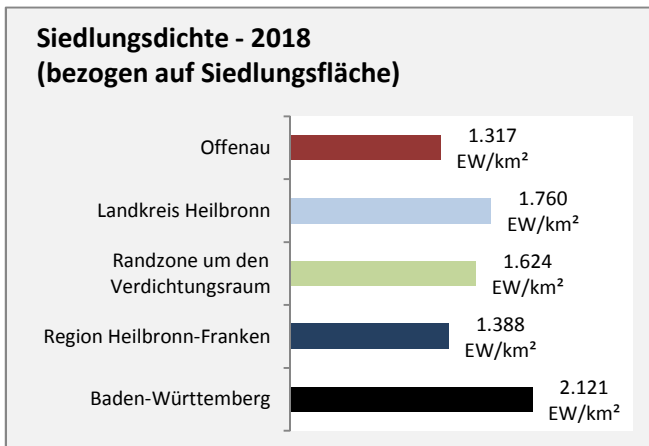

Offenau - Flächenentwicklung

Datengrundlage: Landesamt für Statistik Baden-Württemberg

Abbildungen und Berechnungen: Regionalverband Heilbronn-Franken