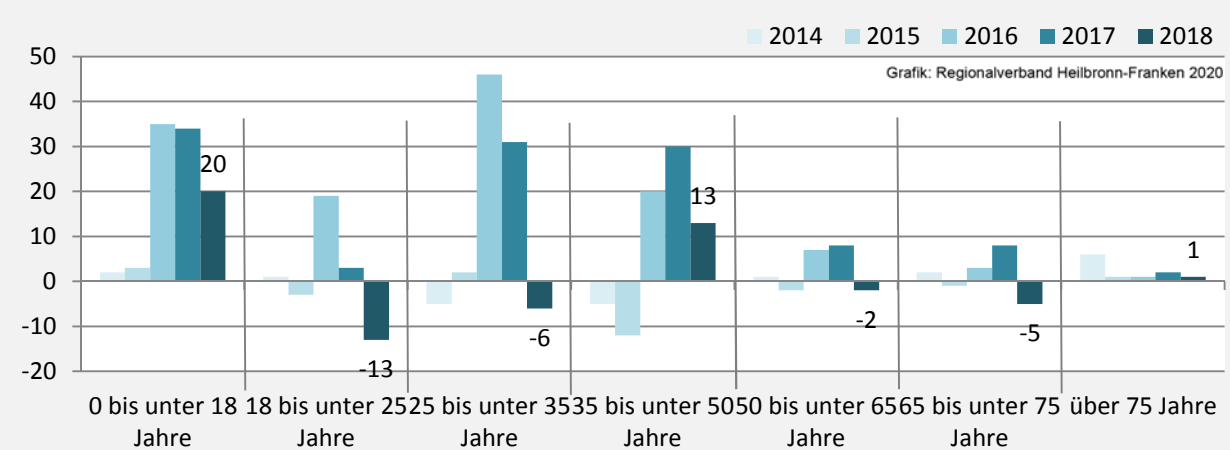

Grafik: Regionalverband Heilbronn-Franken 2020

5-Jahres-Wertung (2014 - 2018): Wanderungsgewinne bzw. -verluste pro 1.000 Einwohner

Datengrundlage: Landesamt für Statistik Baden-Württemberg

Abbildungen und Berechnungen: Regionalverband Heilbronn-Franken

Offenau - Bevölkerung

Vorausrechnungsergebnisse im Vergleich

Zusammensetzung der Bevölkerung nach Altersgruppen 2018

Durchschnittsalter Offenau 2018

Veränderung der Bevölkerungszusammensetzung nach Altersgruppen in Offenau zwischen 2008 und 2018

Wanderungssaldi nach Altersgruppen in Offenau für die letzten fünf Jahre

Datengrundlage: Landesamt für Statistik Baden-Württemberg

Abbildungen und Berechnungen: Regionalverband Heilbronn-Franken

Offenau - Beschäftigung