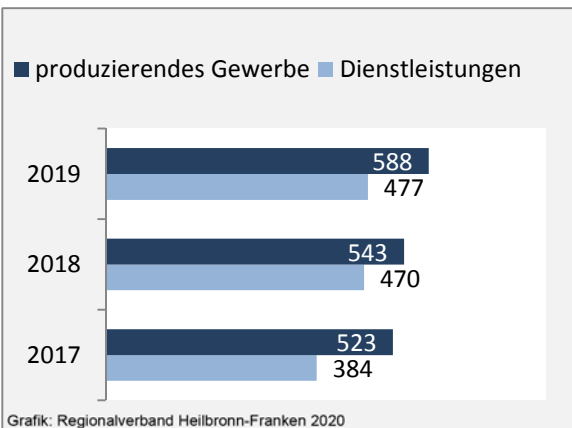

Offenau - Bevölkerung

Vorausrechnungsergebnisse im Vergleich

Zusammensetzung der Bevölkerung nach Altersgruppen 2018

Durchschnittsalter Offenau 2018

Veränderung der Bevölkerungszusammensetzung nach Altersgruppen in Offenau zwischen 2008 und 2018

Wanderungssaldi nach Altersgruppen in Offenau für die letzten fünf Jahre

Datengrundlage: Landesamt für Statistik Baden-Württemberg

Abbildungen und Berechnungen: Regionalverband Heilbronn-Franken

Offenau - Beschäftigung