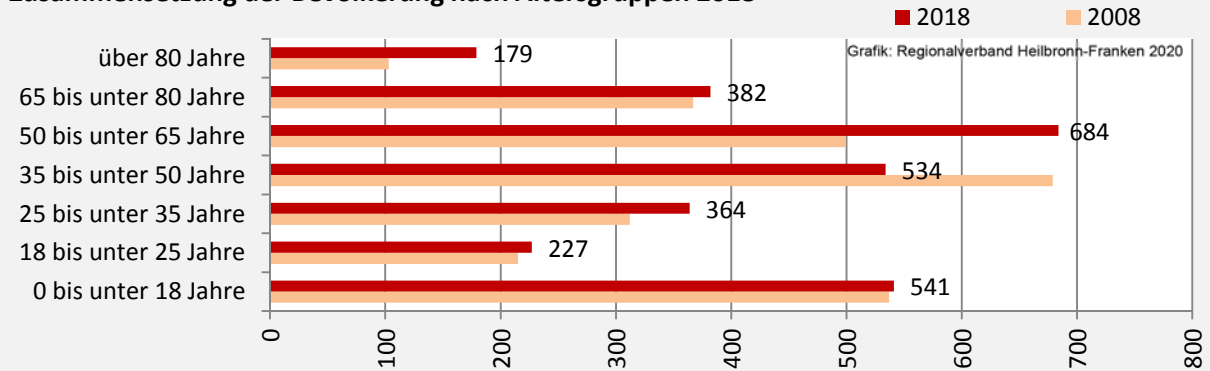

Geburten und Sterbefälle in Offenau

Grafik: Regionalverband Heilbronn-Franken 2020

5-Jahres-Wertung (2014 - 2018): natürliche Bevölkerungsentwicklung

Grafik: Regionalverband Heilbronn-Franken 2020

Wanderungssaldi Offenau

Grafik: Regionalverband Heilbronn-Franken 2020

5-Jahres-Wertung (2014 - 2018): Wanderungsgewinne bzw. -verluste pro 1.000 Einwohner

Datengrundlage: Landesamt für Statistik Baden-Württemberg

Abbildungen und Berechnungen: Regionalverband Heilbronn-Franken

Offenau - Bevölkerung

Vorausrechnungsergebnisse im Vergleich

Zusammensetzung der Bevölkerung nach Altersgruppen 2018

Durchschnittsalter Offenau 2018

Veränderung der Bevölkerungszusammensetzung nach Altersgruppen in Offenau zwischen 2008 und 2018