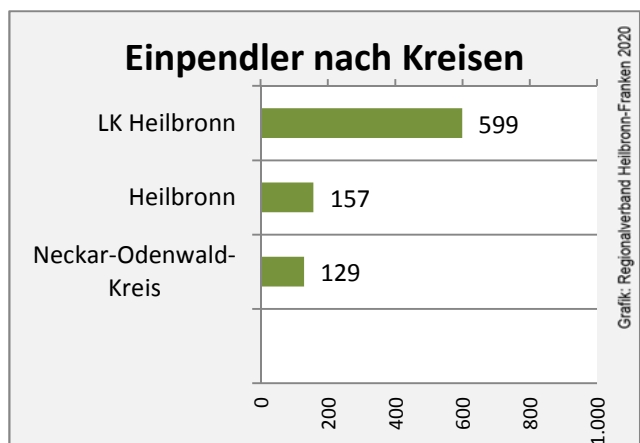

Offenau - Bevölkerung

Vorausrechnungsergebnisse im Vergleich

Zusammensetzung der Bevölkerung nach Altersgruppen 2018

Durchschnittsalter Offenau 2018

Veränderung der Bevölkerungszusammensetzung nach Altersgruppen in Offenau zwischen 2008 und 2018

Wanderungssaldi nach Altersgruppen in Offenau für die letzten fünf Jahre

Datengrundlage: Landesamt für Statistik Baden-Württemberg

Abbildungen und Berechnungen: Regionalverband Heilbronn-Franken

Offenau - Beschäftigung

Datengrundlage: Statistik der Bundesagentur für Arbeit

Abbildungen und Berechnungen: Regionalverband Heilbronn-Franken

Offenau - Pendlerverflechtungen 2019

Pendlersaldo: -46

Datengrundlage: Statistik der Bundesagentur für Arbeit