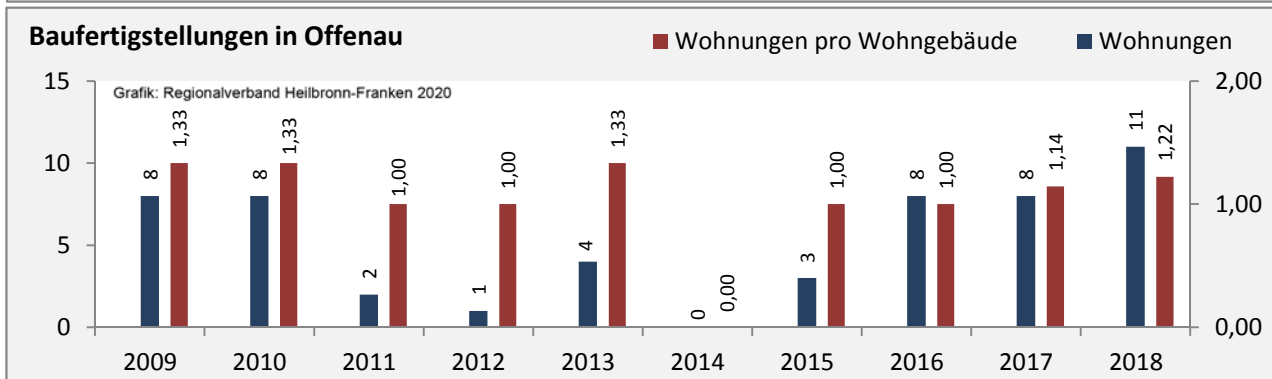

Offenau - Wohnungsbestand und -entwicklung

Datengrundlage: Statistisches Landesamt Baden-Württemberg (ab 2011: Zensus 2011)

Abbildungen und Berechnungen: Regionalverband Heilbronn-Franken