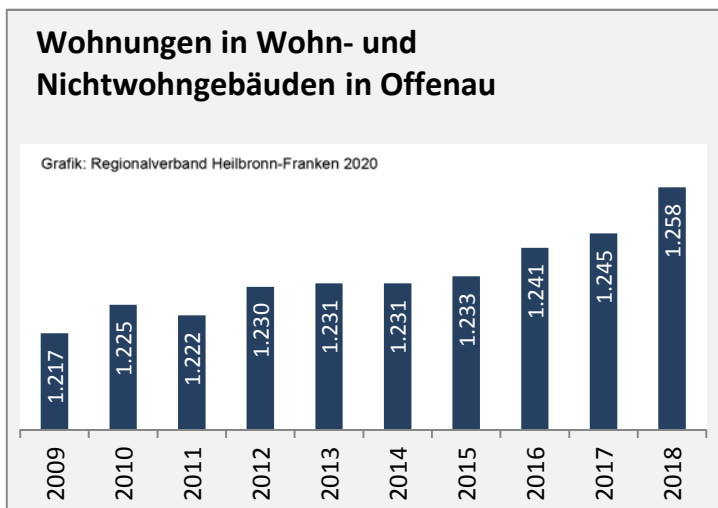

Offenau - Wohnungsbestand und -entwicklung

Datengrundlage: Statistisches Landesamt Baden-Württemberg (ab 2011: Zensus 2011)

Abbildungen und Berechnungen: Regionalverband Heilbronn-Franken