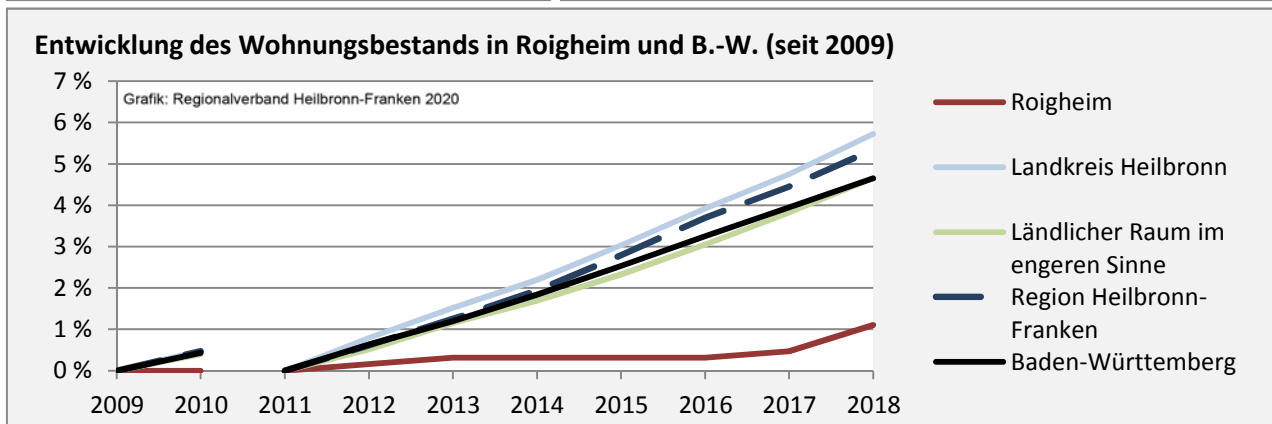

Roigheim - Wohnungsbestand und -entwicklung

Datengrundlage: Statistisches Landesamt Baden-Württemberg (ab 2011: Zensus 2011)

Abbildungen und Berechnungen: Regionalverband Heilbronn-Franken