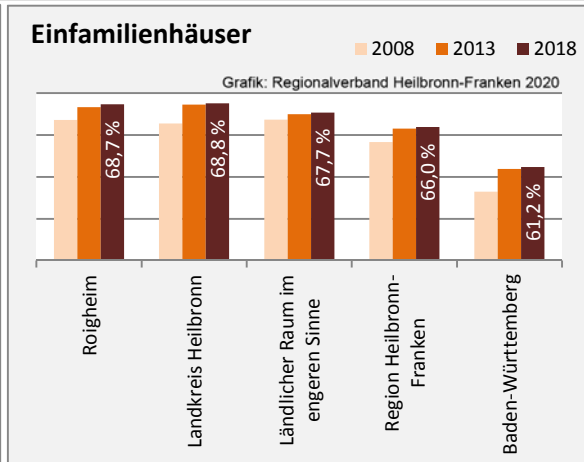

Grafik: Regionalverband Heilbronn-Franken 2020

5-Jahres-Wertung (2014 bis 2019):

Beschäftigungsgewinne / -verluste pro 1.000 Beschäftigte

Grafik: Regionalverband Heilbronn-Franken 2020

Arbeitslosigkeit in Roigheim

Arbeitslosigkeit in Roigheim

■ unter 25 Jahren ■ über 55 Jahre

Datengrundlage: Statistik der Bundesagentur für Arbeit

Abbildungen und Berechnungen: Regionalverband Heilbronn-Franken

Roigheim - Pendlerverflechtungen 2019

Pendlersaldo: -396

Datengrundlage: Statistik der Bundesagentur für Arbeit

Abbildungen: Regionalverband Heilbronn-Franken (keine Berücksichtigung von Werten unter 30)

Roigheim - Wohnungsbestand und -entwicklung