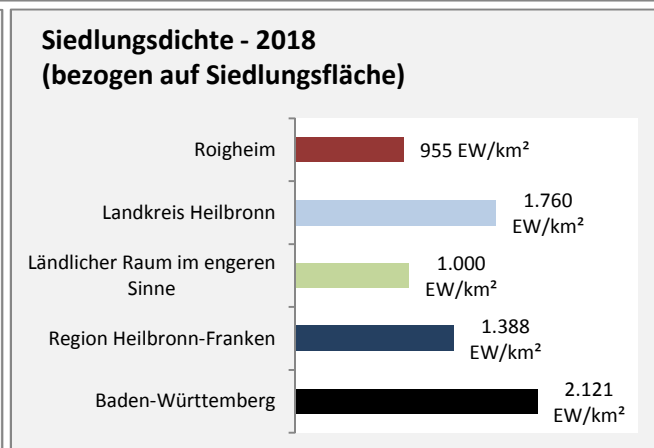

Roigheim - Flächenentwicklung

Datengrundlage: Landesamt für Statistik Baden-Württemberg

Abbildungen und Berechnungen: Regionalverband Heilbronn-Franken