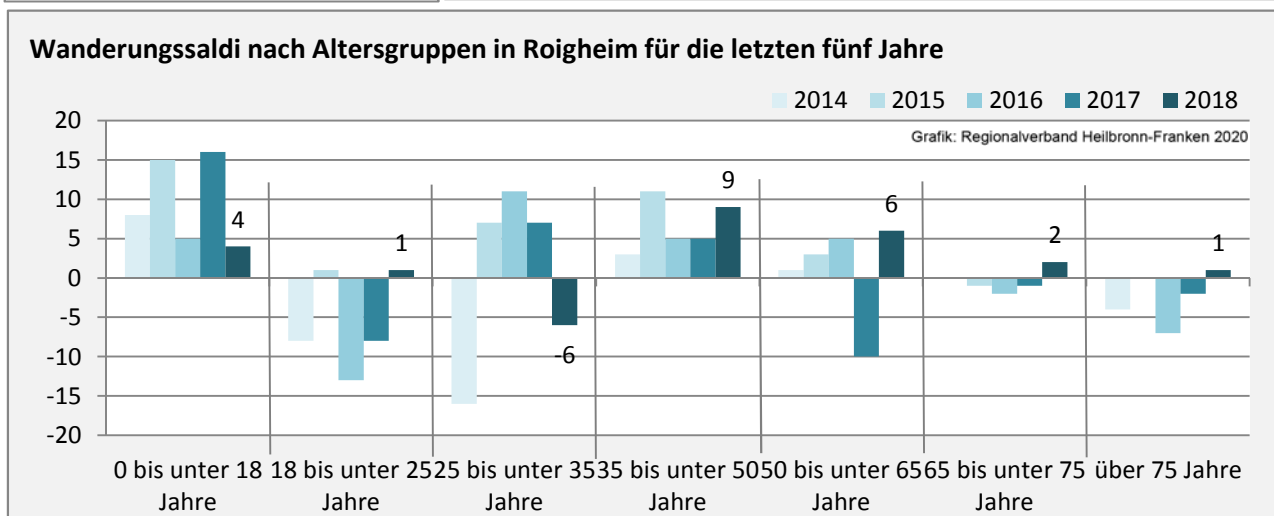

Roigheim - Bevölkerung

Bevölkerungsstand in Roigheim (2009 bis 2018)

Bevölkerungsentwicklung in Roigheim (seit 2009)

5-Jahres-Wertung (2014 - 2018): natürliche

Grafik: Regionalverband Heilbronn-Franken 2020

Wanderungssaldi Roigheim

5-Jahres-Wertung (2014 - 2018): Wanderungsgewinne bzw. -verluste pro 1.000 Einwohner

Datengrundlage: Landesamt für Statistik Baden-Württemberg

Abbildungen und Berechnungen: Regionalverband Heilbronn-Franken

Roigheim - Bevölkerung

Roigheim - Beschäftigung

sozialvers. Beschäftigung (SvB) in Roigheim (2010 bis 2019)

prozentuale Entwicklung der SvB in Roigheim (seit 2010)

■ produzierendes Gewerbe ■ Dienstleistungen