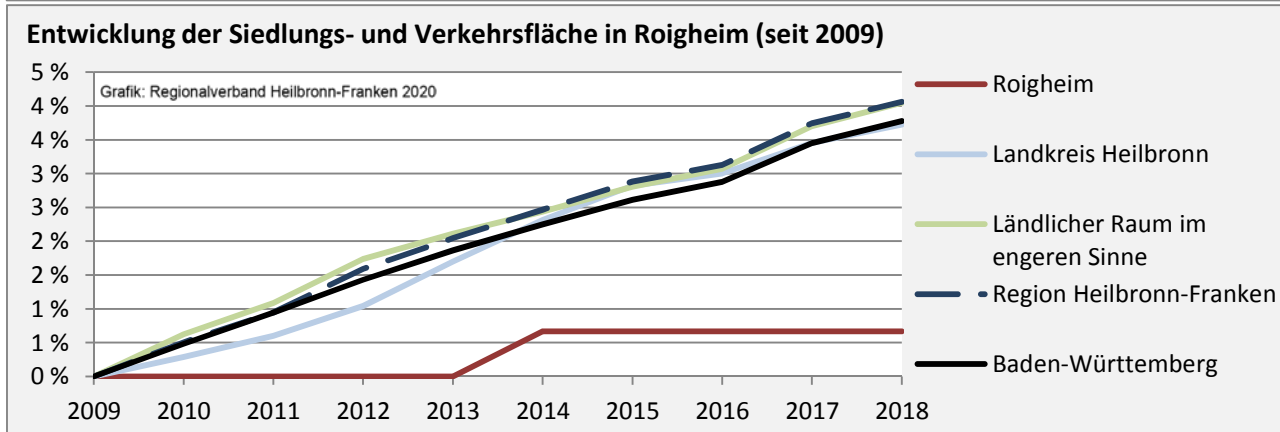

Roigheim - Flächenentwicklung

Datengrundlage: Landesamt für Statistik Baden-Württemberg

Abbildungen und Berechnungen: Regionalverband Heilbronn-Franken