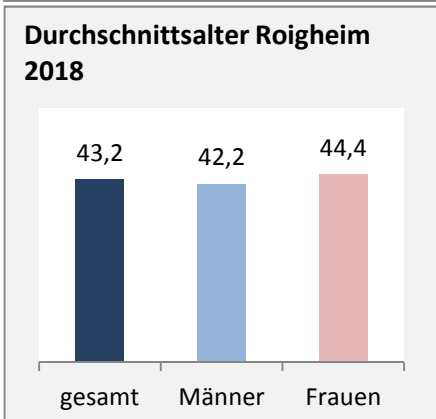

Roigheim - Bevölkerung

Bevölkerungsstand in Roigheim (2009 bis 2018)

Bevölkerungsentwicklung in Roigheim (seit 2009)

5-Jahres-Wertung (2014 - 2018): natürliche

Grafik: Regionalverband Heilbronn-Franken 2020

Wanderungssaldi Roigheim

5-Jahres-Wertung (2014 - 2018): Wanderungsgewinne bzw. -verluste pro 1.000 Einwohner

Datengrundlage: Landesamt für Statistik Baden-Württemberg

Abbildungen und Berechnungen: Regionalverband Heilbronn-Franken

Roigheim - Bevölkerung

Roigheim - Beschäftigung

sozialvers. Beschäftigung (SvB) in Roigheim (2010 bis 2019)

prozentuale Entwicklung der SvB in Roigheim (seit 2010)

■ produzierendes Gewerbe ■ Dienstleistungen

Grafik: Regionalverband Heilbronn-Franken 2020

5-Jahres-Wertung (2014 bis 2019):

Beschäftigungsgewinne / -verluste pro 1.000 Beschäftigte

Grafik: Regionalverband Heilbronn-Franken 2020

Arbeitslosigkeit in Roigheim