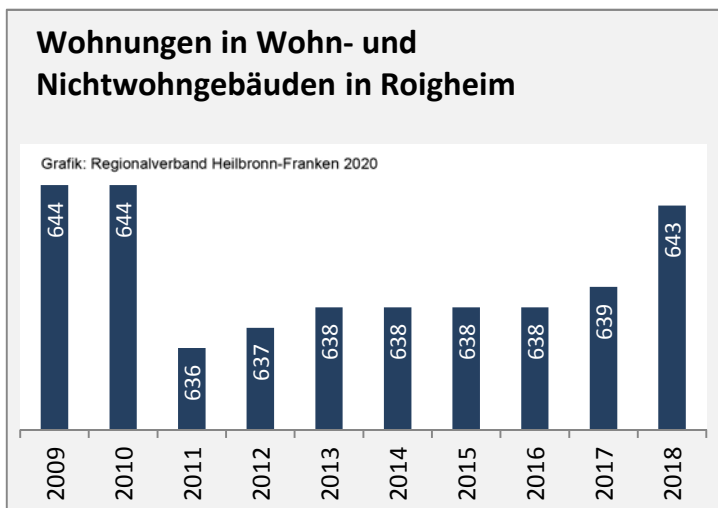

Grafik: Regionalverband Heilbronn-Franken 2020

5-Jahres-Wertung (2014 bis 2019):

Beschäftigungsgewinne / -verluste pro 1.000 Beschäftigte

Grafik: Regionalverband Heilbronn-Franken 2020

Arbeitslosigkeit in Roigheim

Arbeitslosigkeit in Roigheim

■ unter 25 Jahren ■ über 55 Jahre

Datengrundlage: Statistik der Bundesagentur für Arbeit

Abbildungen und Berechnungen: Regionalverband Heilbronn-Franken

Roigheim - Pendlerverflechtungen 2019

Pendlersaldo: -396

Datengrundlage: Statistik der Bundesagentur für Arbeit

Abbildungen: Regionalverband Heilbronn-Franken (keine Berücksichtigung von Werten unter 30)

Roigheim - Wohnungsbestand und -entwicklung