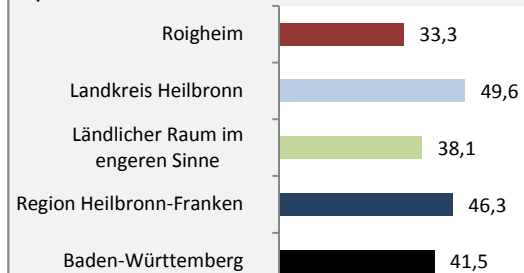

5-Jahres-Wertung (2014 - 2018): Wanderungsgewinne bzw. -verluste pro 1.000 Einwohner

Datengrundlage: Landesamt für Statistik Baden-Württemberg

Abbildungen und Berechnungen: Regionalverband Heilbronn-Franken