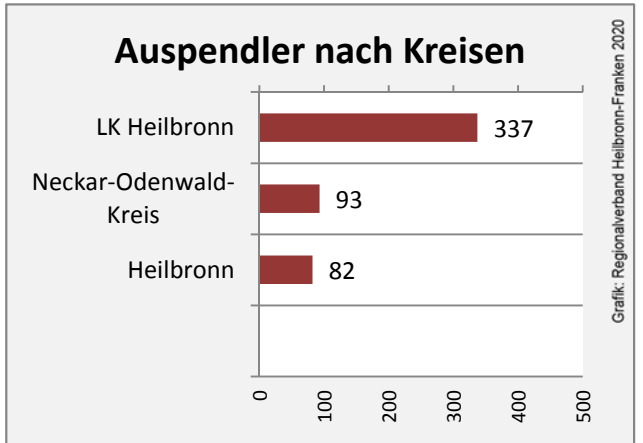

Grafik: Regionalverband Heilbronn-Franken 2020

5-Jahres-Wertung (2014 bis 2019):

Beschäftigungsgewinne / -verluste pro 1.000 Beschäftigte

Grafik: Regionalverband Heilbronn-Franken 2020

Arbeitslosigkeit in Roigheim

Arbeitslosigkeit in Roigheim

■ unter 25 Jahren ■ über 55 Jahre

Datengrundlage: Statistik der Bundesagentur für Arbeit

Abbildungen und Berechnungen: Regionalverband Heilbronn-Franken

Roigheim - Pendlerverflechtungen 2019

Pendlersaldo: -396

Datengrundlage: Statistik der Bundesagentur für Arbeit

Abbildungen: Regionalverband Heilbronn-Franken (keine Berücksichtigung von Werten unter 30)

Roigheim - Wohnungsbestand und -entwicklung