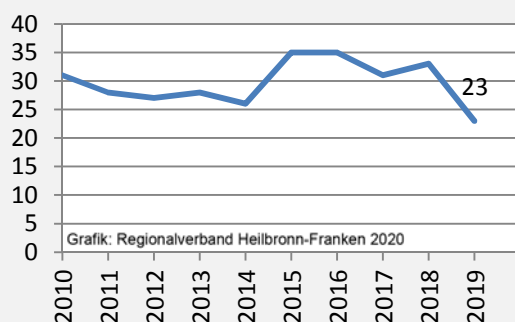

Roigheim - Bevölkerung

Roigheim - Beschäftigung

sozialvers. Beschäftigung (SvB) in Roigheim (2010 bis 2019)

prozentuale Entwicklung der SvB in Roigheim (seit 2010)

■ produzierendes Gewerbe ■ Dienstleistungen

Grafik: Regionalverband Heilbronn-Franken 2020

5-Jahres-Wertung (2014 bis 2019):

Beschäftigungsgewinne / -verluste pro 1.000 Beschäftigte

Grafik: Regionalverband Heilbronn-Franken 2020

Arbeitslosigkeit in Roigheim