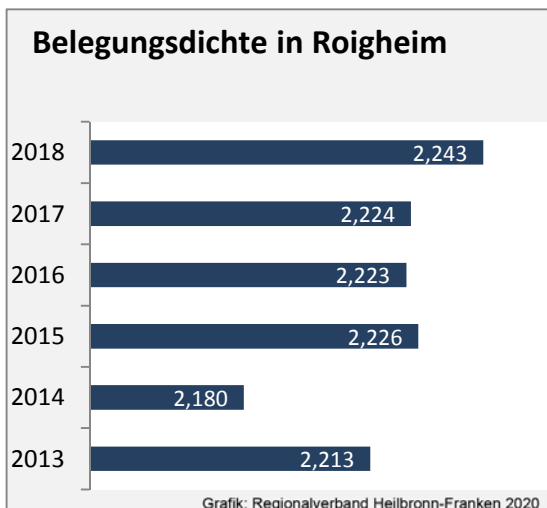

Roigheim - Wohnungsbestand und -entwicklung

Datengrundlage: Statistisches Landesamt Baden-Württemberg (ab 2011: Zensus 2011)

Abbildungen und Berechnungen: Regionalverband Heilbronn-Franken