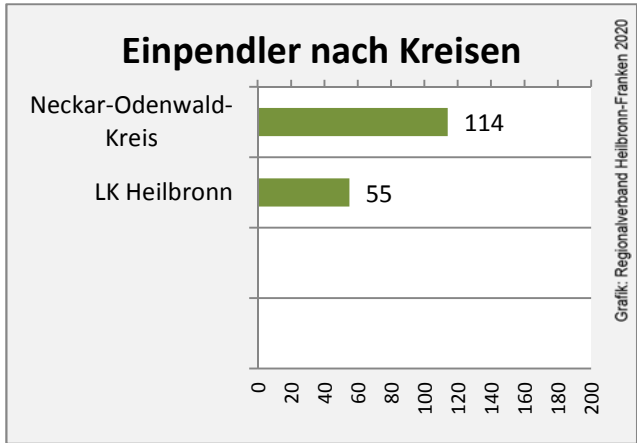

Grafik: Regionalverband Heilbronn-Franken 2020

5-Jahres-Wertung (2014 bis 2019):

Beschäftigungsgewinne / -verluste pro 1.000 Beschäftigte

Grafik: Regionalverband Heilbronn-Franken 2020

Arbeitslosigkeit in Roigheim

Arbeitslosigkeit in Roigheim

■ unter 25 Jahren ■ über 55 Jahre

Datengrundlage: Statistik der Bundesagentur für Arbeit

Abbildungen und Berechnungen: Regionalverband Heilbronn-Franken

Roigheim - Pendlerverflechtungen 2019

Pendlersaldo: -396

Datengrundlage: Statistik der Bundesagentur für Arbeit

Abbildungen: Regionalverband Heilbronn-Franken (keine Berücksichtigung von Werten unter 30)

Roigheim - Wohnungsbestand und -entwicklung