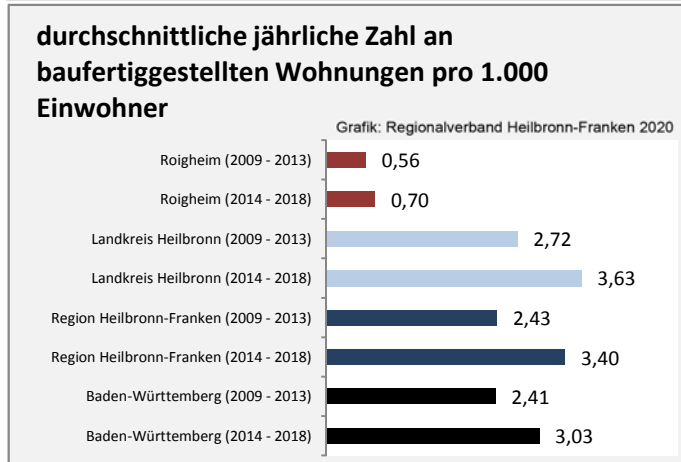

Roigheim - Wohnungsbestand und -entwicklung

Datengrundlage: Statistisches Landesamt Baden-Württemberg (ab 2011: Zensus 2011)

Abbildungen und Berechnungen: Regionalverband Heilbronn-Franken