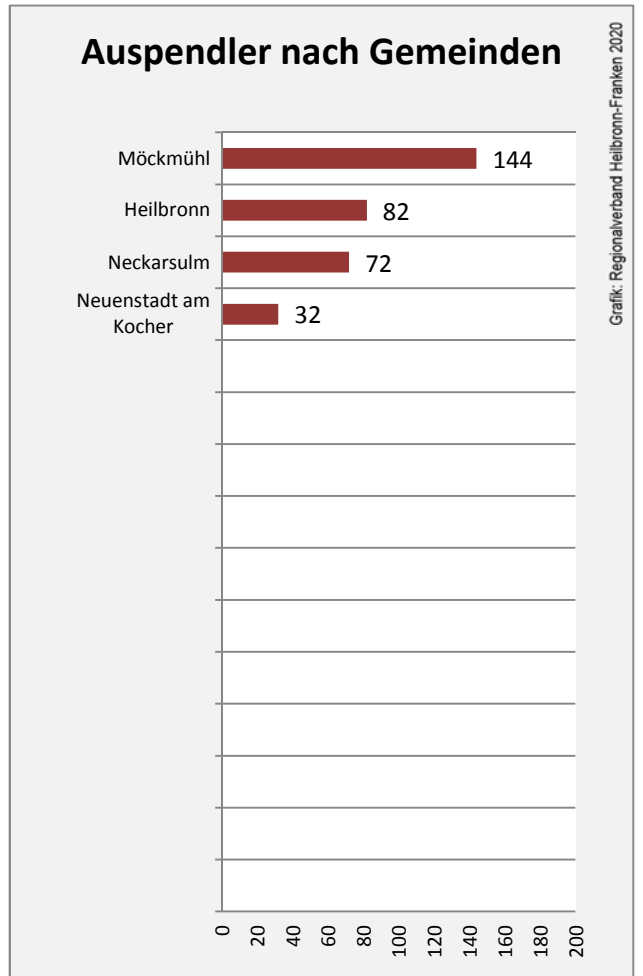

Grafik: Regionalverband Heilbronn-Franken 2020

5-Jahres-Wertung (2014 bis 2019):

Beschäftigungsgewinne / -verluste pro 1.000 Beschäftigte

Grafik: Regionalverband Heilbronn-Franken 2020

Arbeitslosigkeit in Roigheim

Arbeitslosigkeit in Roigheim

■ unter 25 Jahren ■ über 55 Jahre

Datengrundlage: Statistik der Bundesagentur für Arbeit

Abbildungen und Berechnungen: Regionalverband Heilbronn-Franken

Roigheim - Pendlerverflechtungen 2019

Pendlersaldo: -396

Datengrundlage: Statistik der Bundesagentur für Arbeit

Abbildungen: Regionalverband Heilbronn-Franken (keine Berücksichtigung von Werten unter 30)

Roigheim - Wohnungsbestand und -entwicklung