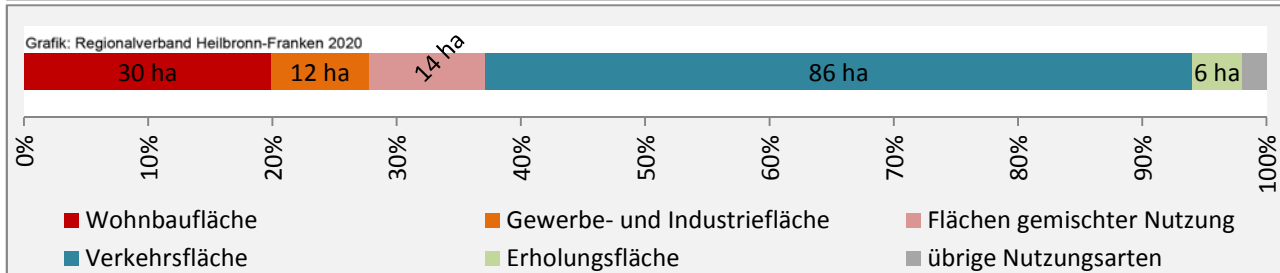

Roigheim - Flächenentwicklung

Datengrundlage: Landesamt für Statistik Baden-Württemberg

Abbildungen und Berechnungen: Regionalverband Heilbronn-Franken