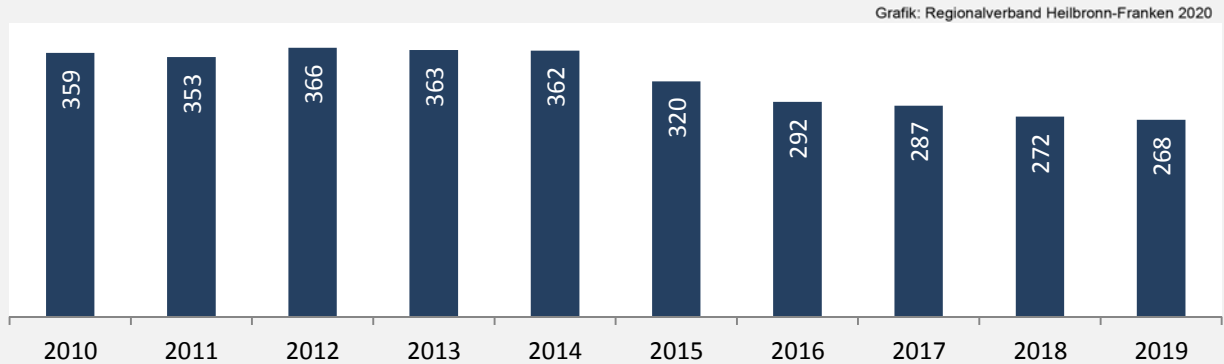

Roigheim - Bevölkerung

Bevölkerungsstand in Roigheim (2009 bis 2018)

Bevölkerungsentwicklung in Roigheim (seit 2009)

5-Jahres-Wertung (2014 - 2018): natürliche

Grafik: Regionalverband Heilbronn-Franken 2020

Roigheim - Bevölkerung

Roigheim - Beschäftigung

sozialvers. Beschäftigung (SvB) in Roigheim (2010 bis 2019)

prozentuale Entwicklung der SvB in Roigheim (seit 2010)

■ produzierendes Gewerbe ■ Dienstleistungen