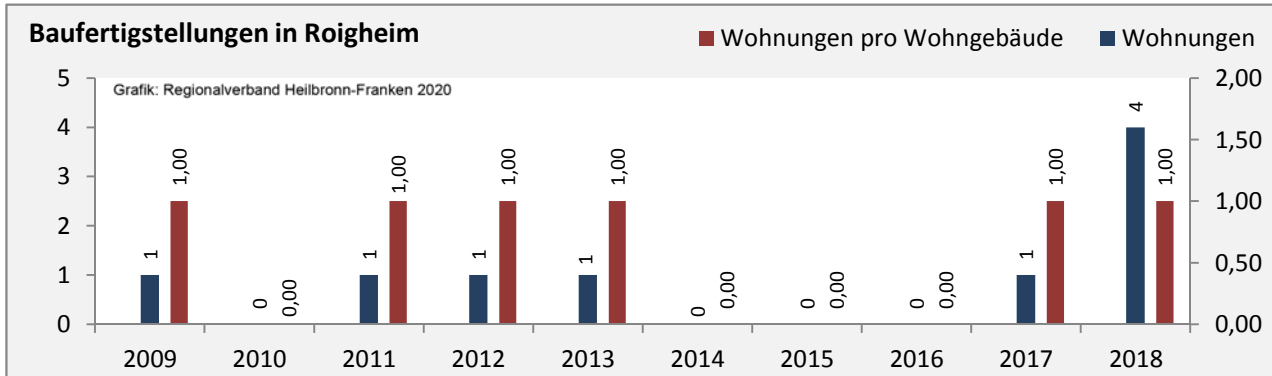

Roigheim - Wohnungsbestand und -entwicklung

Datengrundlage: Statistisches Landesamt Baden-Württemberg (ab 2011: Zensus 2011)

Abbildungen und Berechnungen: Regionalverband Heilbronn-Franken