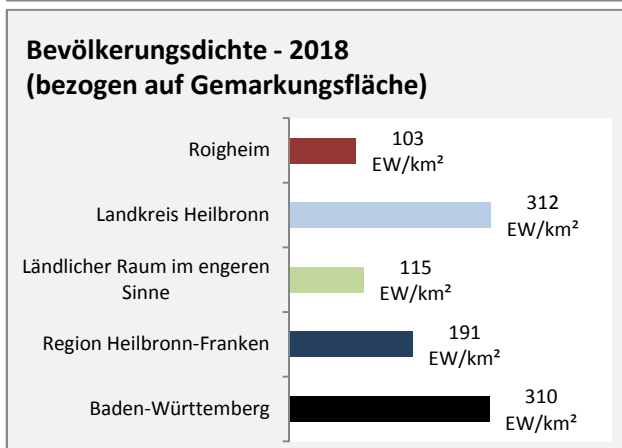

Roigheim - Flächenentwicklung

Datengrundlage: Landesamt für Statistik Baden-Württemberg

Abbildungen und Berechnungen: Regionalverband Heilbronn-Franken