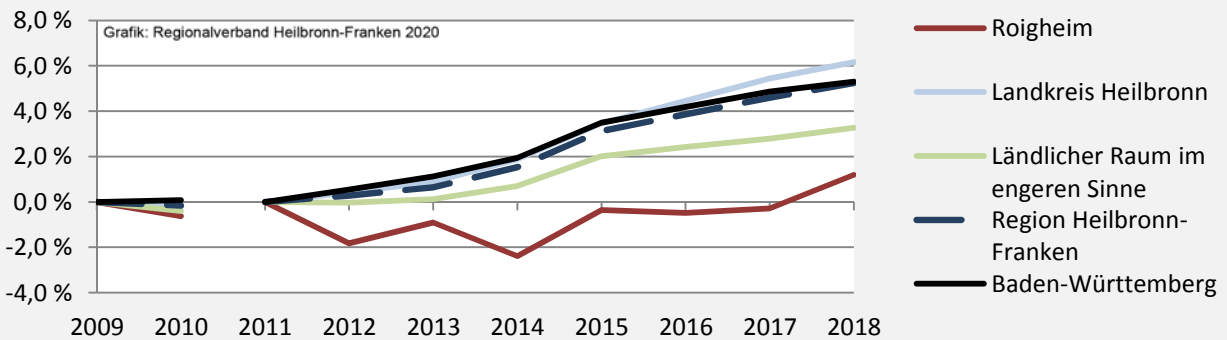

Roigheim - Bevölkerung

Bevölkerungsstand in Roigheim (2009 bis 2018)

Bevölkerungsentwicklung in Roigheim (seit 2009)

5-Jahres-Wertung (2014 - 2018): natürliche

Grafik: Regionalverband Heilbronn-Franken 2020