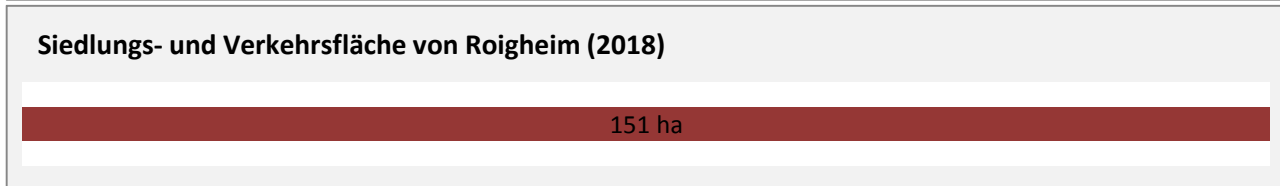

Roigheim - Flächenentwicklung

Datengrundlage: Landesamt für Statistik Baden-Württemberg

Abbildungen und Berechnungen: Regionalverband Heilbronn-Franken