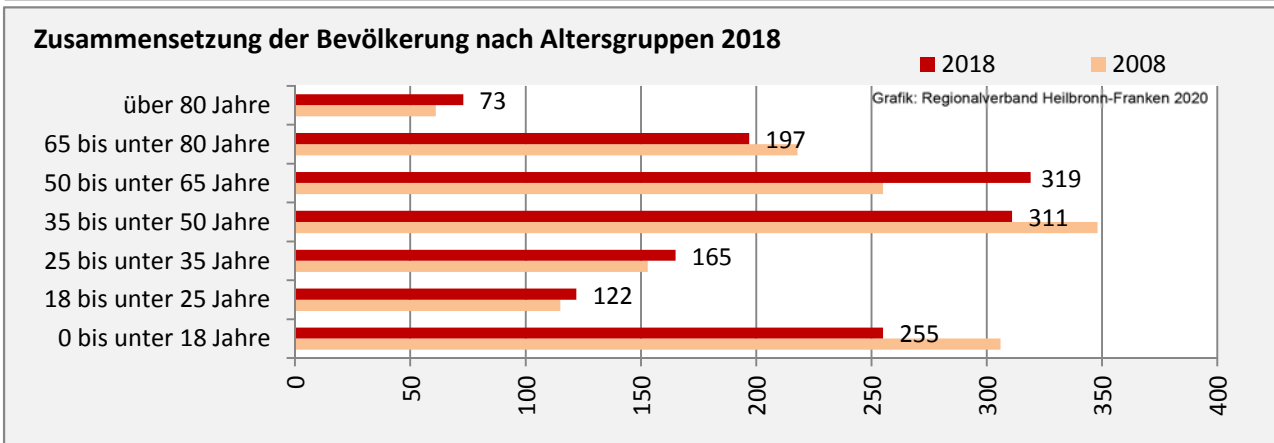

Roigheim - Bevölkerung

Bevölkerungsstand in Roigheim (2009 bis 2018)

Bevölkerungsentwicklung in Roigheim (seit 2009)

5-Jahres-Wertung (2014 - 2018): natürliche

Grafik: Regionalverband Heilbronn-Franken 2020

Wanderungssaldi Roigheim

5-Jahres-Wertung (2014 - 2018): Wanderungsgewinne bzw. -verluste pro 1.000 Einwohner

Datengrundlage: Landesamt für Statistik Baden-Württemberg

Abbildungen und Berechnungen: Regionalverband Heilbronn-Franken

Roigheim - Bevölkerung

Roigheim - Beschäftigung

sozialvers. Beschäftigung (SvB) in Roigheim (2010 bis 2019)

prozentuale Entwicklung der SvB in Roigheim (seit 2010)

■ produzierendes Gewerbe ■ Dienstleistungen