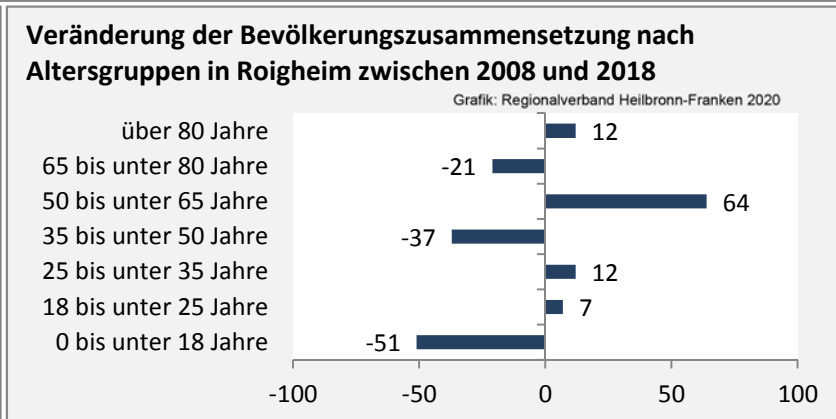

Roigheim - Bevölkerung

Bevölkerungsstand in Roigheim (2009 bis 2018)

Bevölkerungsentwicklung in Roigheim (seit 2009)

5-Jahres-Wertung (2014 - 2018): natürliche

Grafik: Regionalverband Heilbronn-Franken 2020

Wanderungssaldi Roigheim

5-Jahres-Wertung (2014 - 2018): Wanderungsgewinne bzw. -verluste pro 1.000 Einwohner

Datengrundlage: Landesamt für Statistik Baden-Württemberg

Abbildungen und Berechnungen: Regionalverband Heilbronn-Franken

Roigheim - Bevölkerung

Roigheim - Beschäftigung

sozialvers. Beschäftigung (SvB) in Roigheim (2010 bis 2019)

prozentuale Entwicklung der SvB in Roigheim (seit 2010)

■ produzierendes Gewerbe ■ Dienstleistungen