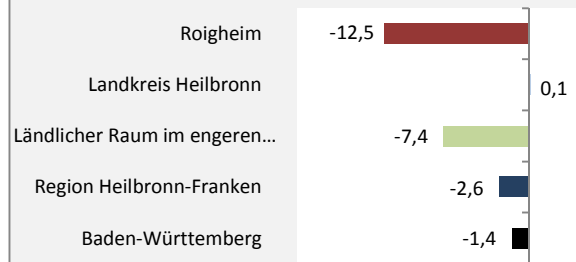

Roigheim - Bevölkerung

Bevölkerungsstand in Roigheim (2009 bis 2018)

Bevölkerungsentwicklung in Roigheim (seit 2009)

5-Jahres-Wertung (2014 - 2018): natürliche

Grafik: Regionalverband Heilbronn-Franken 2020