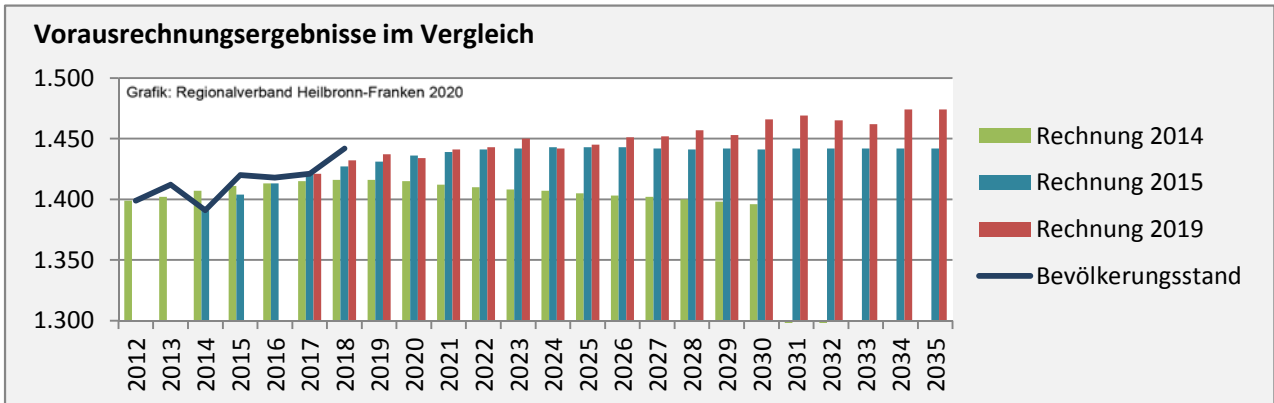

Roigheim - Bevölkerung

Bevölkerungsstand in Roigheim (2009 bis 2018)

Bevölkerungsentwicklung in Roigheim (seit 2009)

5-Jahres-Wertung (2014 - 2018): natürliche

Grafik: Regionalverband Heilbronn-Franken 2020

Wanderungssaldi Roigheim

5-Jahres-Wertung (2014 - 2018): Wanderungsgewinne bzw. -verluste pro 1.000 Einwohner

Datengrundlage: Landesamt für Statistik Baden-Württemberg

Abbildungen und Berechnungen: Regionalverband Heilbronn-Franken

Roigheim - Bevölkerung

Roigheim - Beschäftigung

sozialvers. Beschäftigung (SvB) in Roigheim (2010 bis 2019)

prozentuale Entwicklung der SvB in Roigheim (seit 2010)

■ produzierendes Gewerbe ■ Dienstleistungen