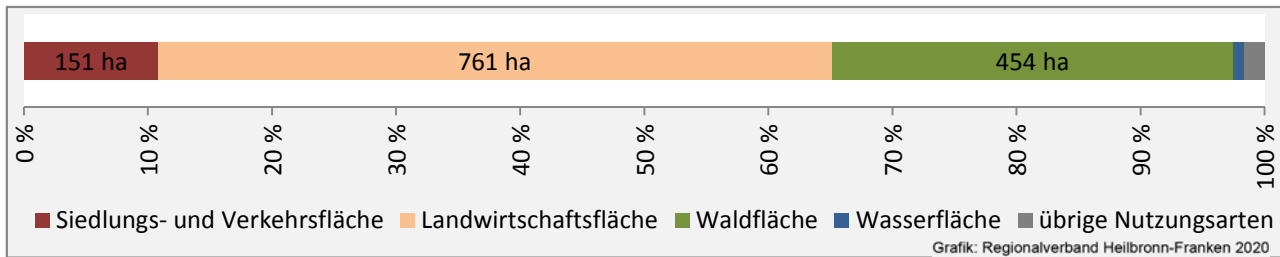

Roigheim - Flächenentwicklung

Datengrundlage: Landesamt für Statistik Baden-Württemberg

Abbildungen und Berechnungen: Regionalverband Heilbronn-Franken