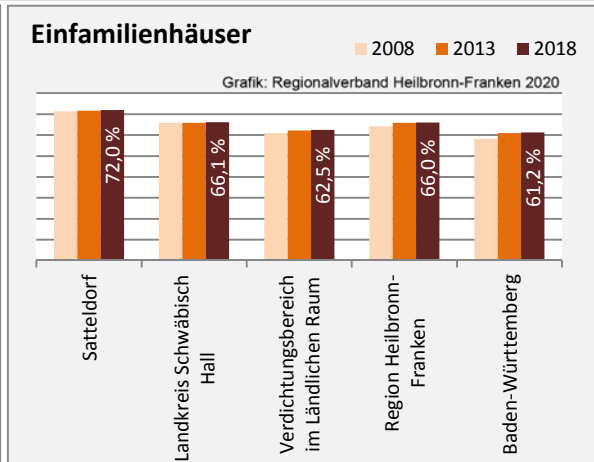

Abbildungen und Berechnungen: Regionalverband Heilbronn-Franken

Satteldorf - Bevölkerung

Satteldorf - Beschäftigung

Datengrundlage: Statistik der Bundesagentur für Arbeit

Abbildungen und Berechnungen: Regionalverband Heilbronn-Franken

Satteldorf - Pendlerverflechtungen 2019

Pendlersaldo: 1482

Datengrundlage: Statistik der Bundesagentur für Arbeit

Abbildungen: Regionalverband Heilbronn-Franken (keine Berücksichtigung von Werten unter 30)

Satteldorf - Wohnungsbestand und -entwicklung

Datengrundlage: Statistisches Landesamt Baden-Württemberg (ab 2011: Zensus 2011)

Abbildungen und Berechnungen: Regionalverband Heilbronn-Franken

Satteldorf - Flächenentwicklung