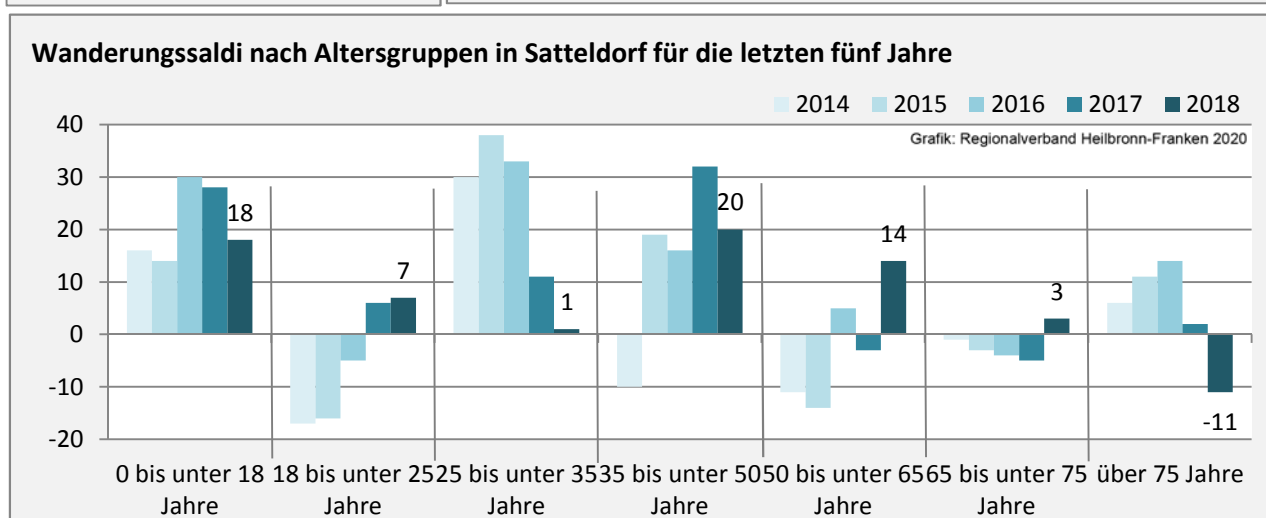

Geburten und Sterbefälle in Satteldorf

Grafik: Regionalverband Heilbronn-Franken 2020

5-Jahres-Wertung (2014 - 2018): natürliche Bevölkerungsentwicklung pro 1.000 Einwohner

Grafik: Regionalverband Heilbronn-Franken 2020

Wanderungssaldi Satteldorf

Grafik: Regionalverband Heilbronn-Franken 2020

5-Jahres-Wertung (2014 - 2018): Wanderungsgewinne bzw. -verluste pro 1.000 Einwohner

Datengrundlage: Landesamt für Statistik Baden-Württemberg

Abbildungen und Berechnungen: Regionalverband Heilbronn-Franken

Satteldorf - Bevölkerung

Satteldorf - Beschäftigung

Datengrundlage: Statistik der Bundesagentur für Arbeit

Abbildungen und Berechnungen: Regionalverband Heilbronn-Franken