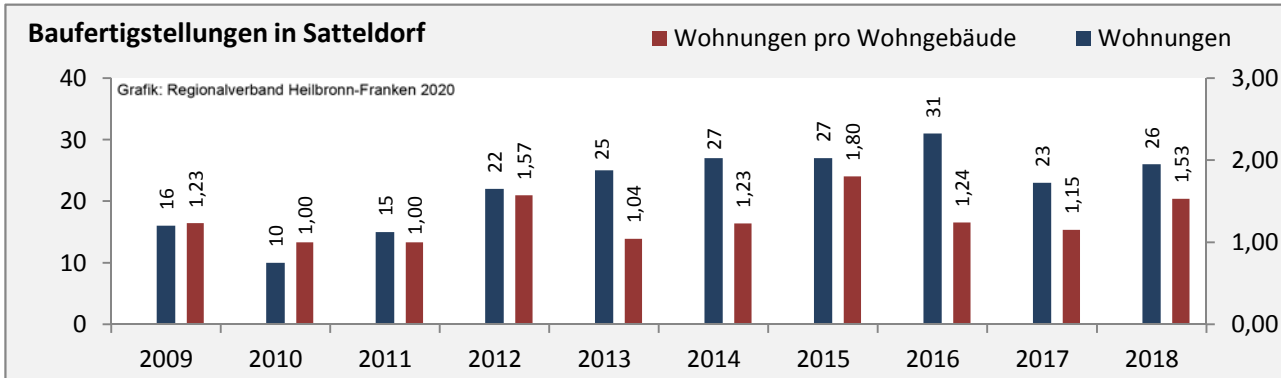

Satteldorf - Wohnungsbestand und -entwicklung

Datengrundlage: Statistisches Landesamt Baden-Württemberg (ab 2011: Zensus 2011)

Abbildungen und Berechnungen: Regionalverband Heilbronn-Franken