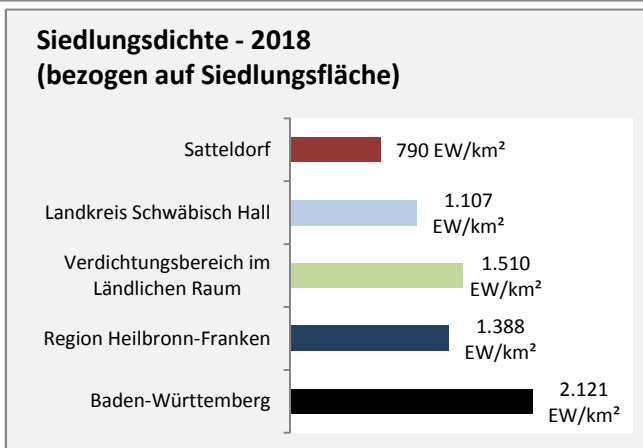

Satteldorf - Flächenentwicklung

Datengrundlage: Landesamt für Statistik Baden-Württemberg

Abbildungen und Berechnungen: Regionalverband Heilbronn-Franken