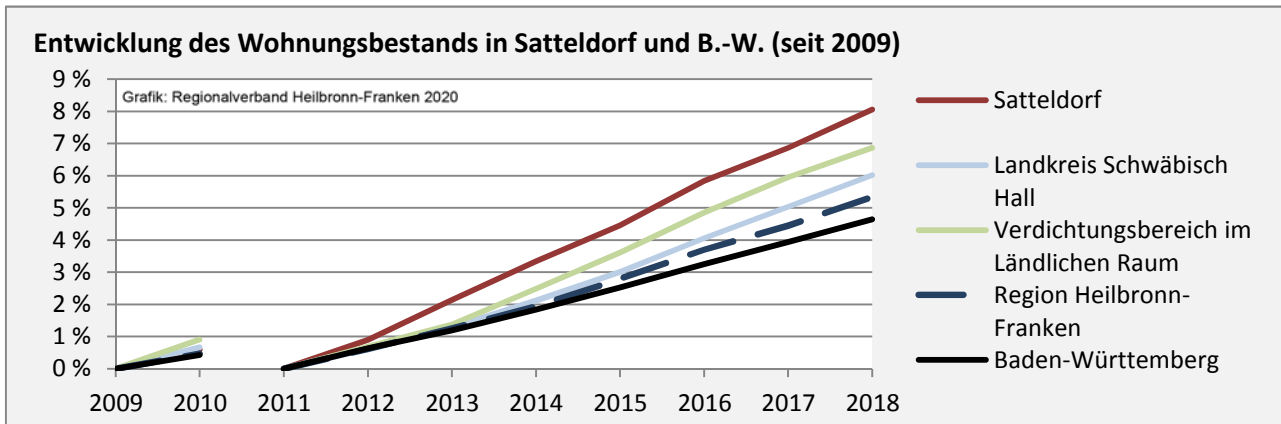

Satteldorf - Wohnungsbestand und -entwicklung

Datengrundlage: Statistisches Landesamt Baden-Württemberg (ab 2011: Zensus 2011)

Abbildungen und Berechnungen: Regionalverband Heilbronn-Franken