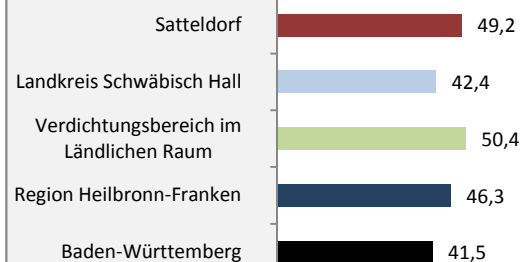

5-Jahres-Wertung (2014 - 2018): Wanderungsgewinne bzw. -verluste pro 1.000 Einwohner

Datengrundlage: Landesamt für Statistik Baden-Württemberg

Abbildungen und Berechnungen: Regionalverband Heilbronn-Franken