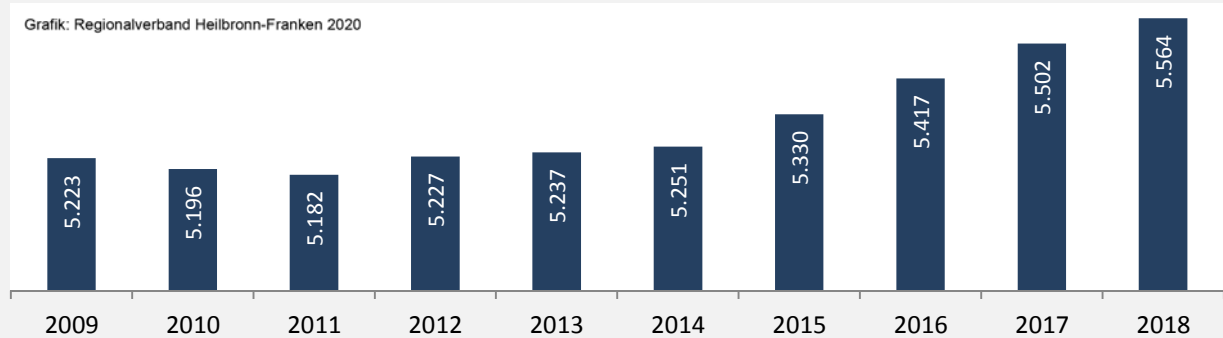

Satteldorf - Bevölkerung

Bevölkerungsstand in Satteldorf (2009 bis 2018)

Grafik: Regionalverband Heilbronn-Franken 2020

Bevölkerungsentwicklung in Satteldorf (seit 2009)

Grafik: Regionalverband Heilbronn-Franken 2020

Geburten und Sterbefälle in Satteldorf

Grafik: Regionalverband Heilbronn-Franken 2020

5-Jahres-Wertung (2014 - 2018): natürliche Bevölkerungsentwicklung pro 1.000 Einwohner

Grafik: Regionalverband Heilbronn-Franken 2020