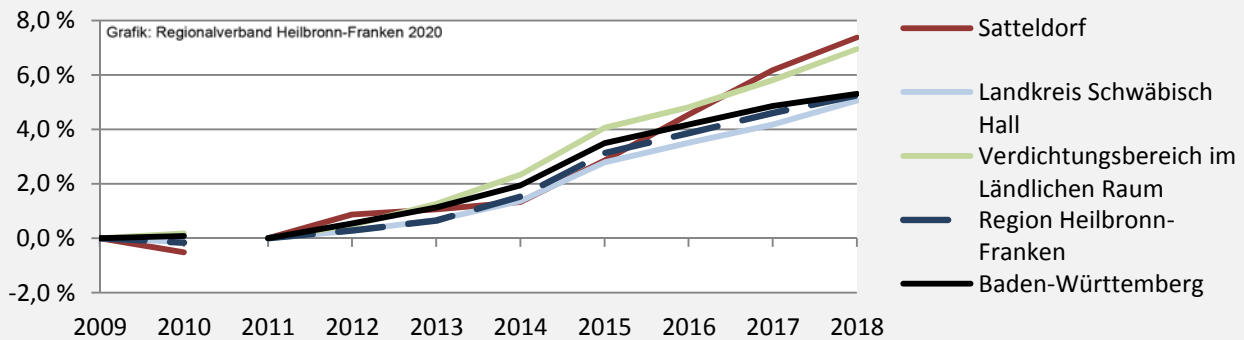

Satteldorf - Bevölkerung

Bevölkerungsstand in Satteldorf (2009 bis 2018)

Grafik: Regionalverband Heilbronn-Franken 2020

Bevölkerungsentwicklung in Satteldorf (seit 2009)

Grafik: Regionalverband Heilbronn-Franken 2020

Geburten und Sterbefälle in Satteldorf

Grafik: Regionalverband Heilbronn-Franken 2020

5-Jahres-Wertung (2014 - 2018): natürliche Bevölkerungsentwicklung pro 1.000 Einwohner

Grafik: Regionalverband Heilbronn-Franken 2020