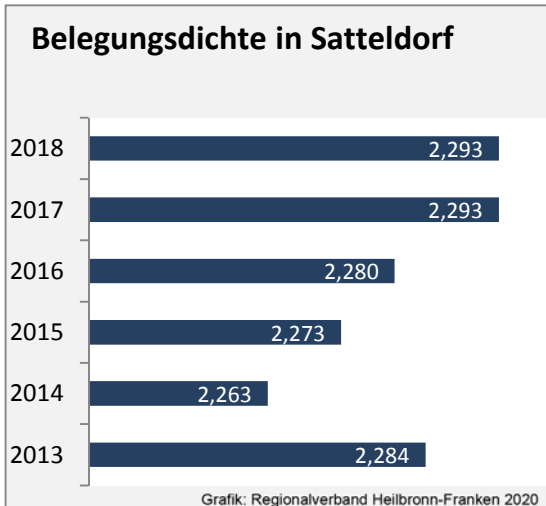

Satteldorf - Wohnungsbestand und -entwicklung

Datengrundlage: Statistisches Landesamt Baden-Württemberg (ab 2011: Zensus 2011)

Abbildungen und Berechnungen: Regionalverband Heilbronn-Franken