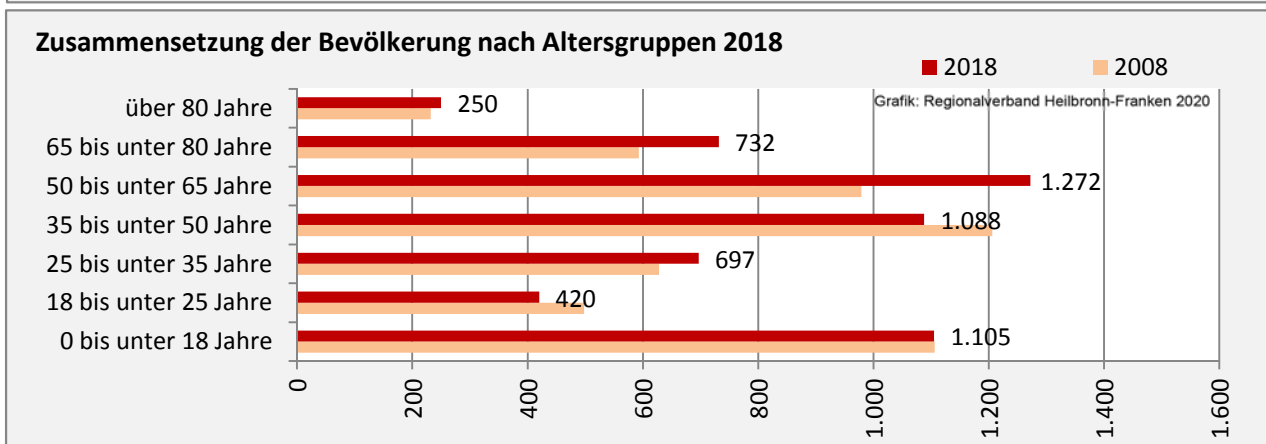

Geburten und Sterbefälle in Satteldorf

Grafik: Regionalverband Heilbronn-Franken 2020

5-Jahres-Wertung (2014 - 2018): natürliche Bevölkerungsentwicklung pro 1.000 Einwohner

Grafik: Regionalverband Heilbronn-Franken 2020

Wanderungssaldi Satteldorf

Grafik: Regionalverband Heilbronn-Franken 2020

5-Jahres-Wertung (2014 - 2018): Wanderungsgewinne bzw. -verluste pro 1.000 Einwohner

Datengrundlage: Landesamt für Statistik Baden-Württemberg

Abbildungen und Berechnungen: Regionalverband Heilbronn-Franken

Satteldorf - Bevölkerung

Satteldorf - Beschäftigung

Datengrundlage: Statistik der Bundesagentur für Arbeit

Abbildungen und Berechnungen: Regionalverband Heilbronn-Franken