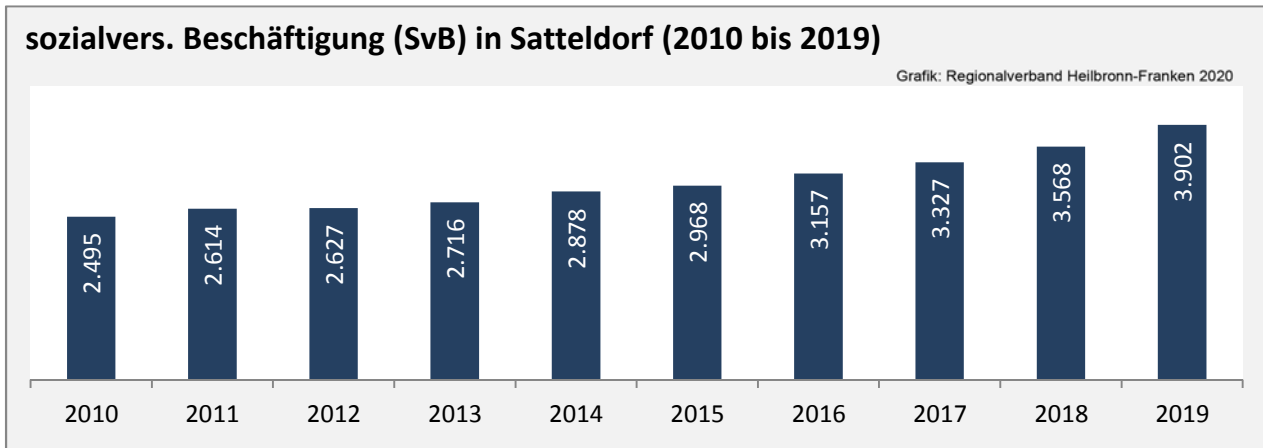

Satteldorf - Beschäftigung

Datengrundlage: Statistik der Bundesagentur für Arbeit

Abbildungen und Berechnungen: Regionalverband Heilbronn-Franken