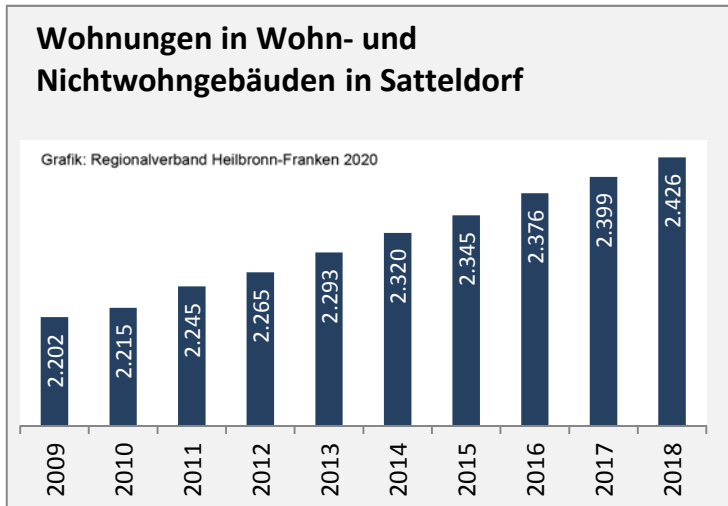

Satteldorf - Wohnungsbestand und -entwicklung

Datengrundlage: Statistisches Landesamt Baden-Württemberg (ab 2011: Zensus 2011)

Abbildungen und Berechnungen: Regionalverband Heilbronn-Franken