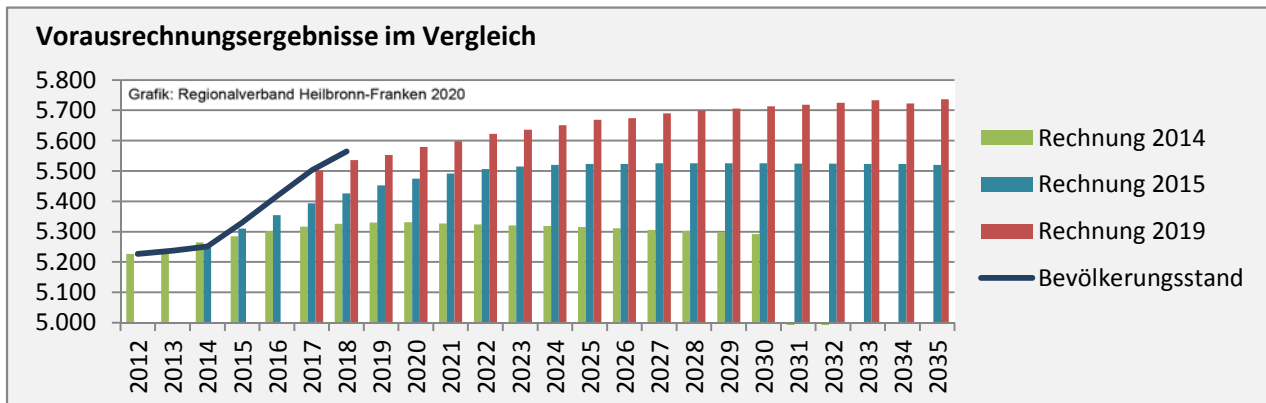

Geburten und Sterbefälle in Satteldorf

Grafik: Regionalverband Heilbronn-Franken 2020

5-Jahres-Wertung (2014 - 2018): natürliche Bevölkerungsentwicklung pro 1.000 Einwohner

Grafik: Regionalverband Heilbronn-Franken 2020

Wanderungssaldi Satteldorf

Grafik: Regionalverband Heilbronn-Franken 2020

5-Jahres-Wertung (2014 - 2018): Wanderungsgewinne bzw. -verluste pro 1.000 Einwohner

Datengrundlage: Landesamt für Statistik Baden-Württemberg

Abbildungen und Berechnungen: Regionalverband Heilbronn-Franken

Satteldorf - Bevölkerung

Satteldorf - Beschäftigung

Datengrundlage: Statistik der Bundesagentur für Arbeit

Abbildungen und Berechnungen: Regionalverband Heilbronn-Franken