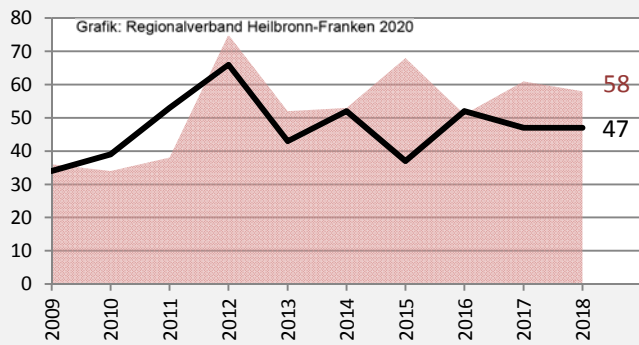

Satteldorf - Bevölkerung

Bevölkerungsstand in Satteldorf (2009 bis 2018)

Grafik: Regionalverband Heilbronn-Franken 2020

Bevölkerungsentwicklung in Satteldorf (seit 2009)

Grafik: Regionalverband Heilbronn-Franken 2020

Geburten und Sterbefälle in Satteldorf

Grafik: Regionalverband Heilbronn-Franken 2020

5-Jahres-Wertung (2014 - 2018): natürliche Bevölkerungsentwicklung pro 1.000 Einwohner

Grafik: Regionalverband Heilbronn-Franken 2020