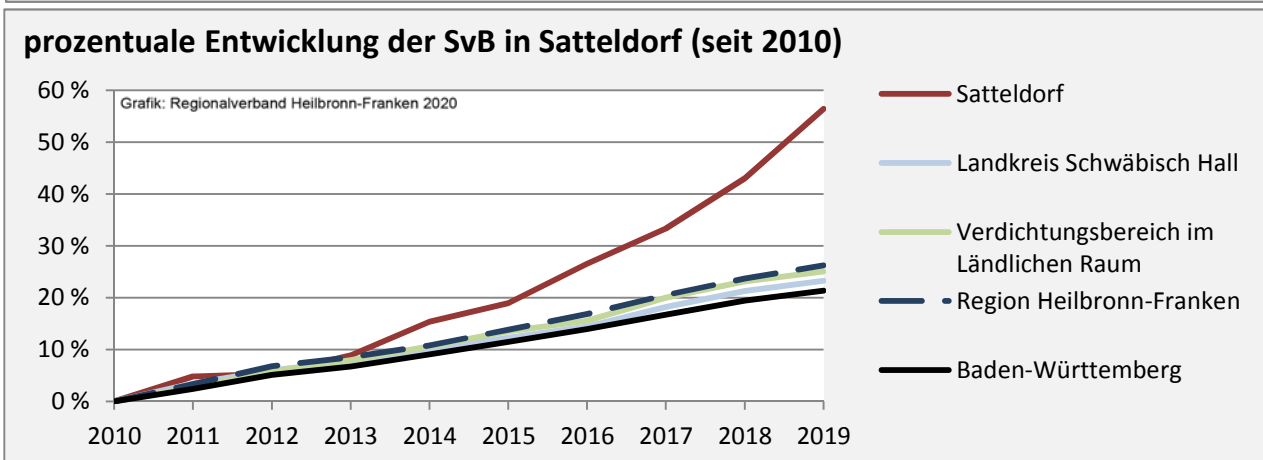

Satteldorf - Beschäftigung

Datengrundlage: Statistik der Bundesagentur für Arbeit

Abbildungen und Berechnungen: Regionalverband Heilbronn-Franken