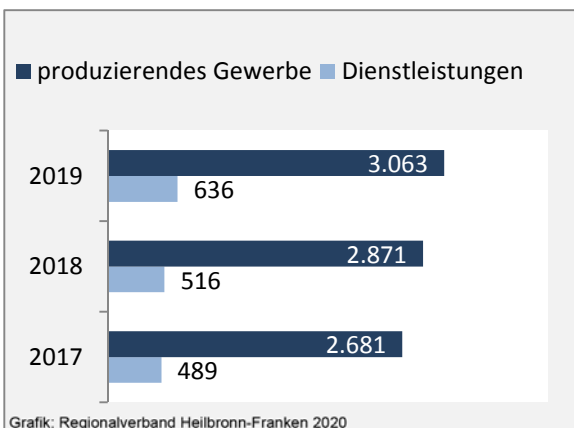

Geburten und Sterbefälle in Satteldorf

Grafik: Regionalverband Heilbronn-Franken 2020

5-Jahres-Wertung (2014 - 2018): natürliche Bevölkerungsentwicklung pro 1.000 Einwohner

Grafik: Regionalverband Heilbronn-Franken 2020

Wanderungssaldi Satteldorf

Grafik: Regionalverband Heilbronn-Franken 2020

5-Jahres-Wertung (2014 - 2018): Wanderungsgewinne bzw. -verluste pro 1.000 Einwohner

Datengrundlage: Landesamt für Statistik Baden-Württemberg

Abbildungen und Berechnungen: Regionalverband Heilbronn-Franken

Satteldorf - Bevölkerung

Satteldorf - Beschäftigung

Datengrundlage: Statistik der Bundesagentur für Arbeit

Abbildungen und Berechnungen: Regionalverband Heilbronn-Franken