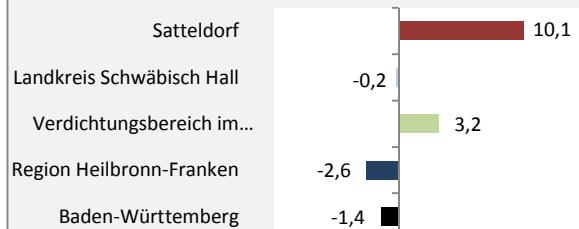

Satteldorf - Bevölkerung

Bevölkerungsstand in Satteldorf (2009 bis 2018)

Grafik: Regionalverband Heilbronn-Franken 2020

Bevölkerungsentwicklung in Satteldorf (seit 2009)

Grafik: Regionalverband Heilbronn-Franken 2020

Geburten und Sterbefälle in Satteldorf

Grafik: Regionalverband Heilbronn-Franken 2020

5-Jahres-Wertung (2014 - 2018): natürliche Bevölkerungsentwicklung pro 1.000 Einwohner

Grafik: Regionalverband Heilbronn-Franken 2020