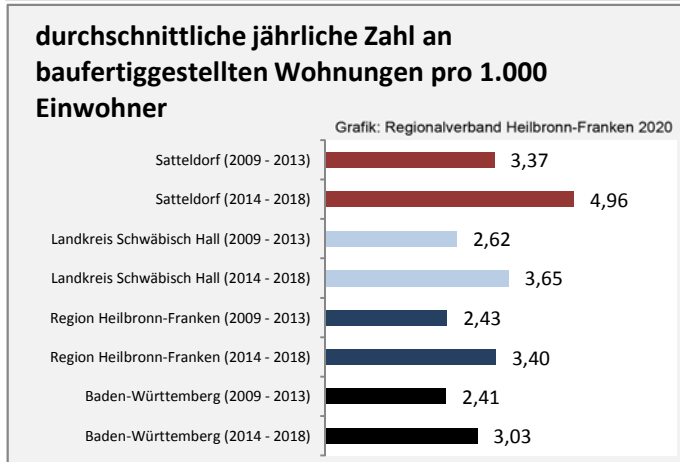

Satteldorf - Wohnungsbestand und -entwicklung

Datengrundlage: Statistisches Landesamt Baden-Württemberg (ab 2011: Zensus 2011)

Abbildungen und Berechnungen: Regionalverband Heilbronn-Franken