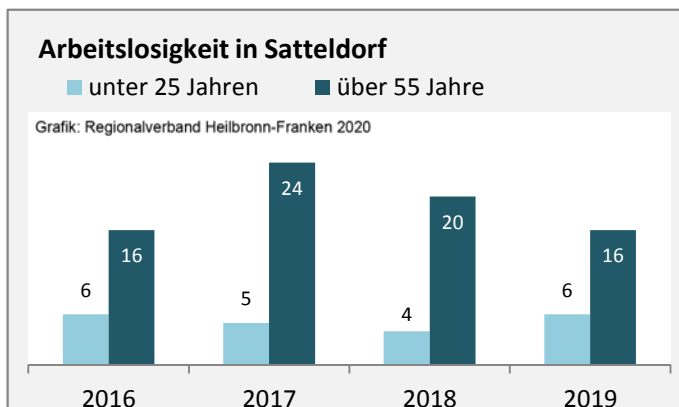

Geburten und Sterbefälle in Satteldorf

Grafik: Regionalverband Heilbronn-Franken 2020

5-Jahres-Wertung (2014 - 2018): natürliche Bevölkerungsentwicklung pro 1.000 Einwohner

Grafik: Regionalverband Heilbronn-Franken 2020

Wanderungssaldi Satteldorf

Grafik: Regionalverband Heilbronn-Franken 2020

5-Jahres-Wertung (2014 - 2018): Wanderungsgewinne bzw. -verluste pro 1.000 Einwohner

Datengrundlage: Landesamt für Statistik Baden-Württemberg

Abbildungen und Berechnungen: Regionalverband Heilbronn-Franken

Satteldorf - Bevölkerung

Satteldorf - Beschäftigung

Datengrundlage: Statistik der Bundesagentur für Arbeit

Abbildungen und Berechnungen: Regionalverband Heilbronn-Franken