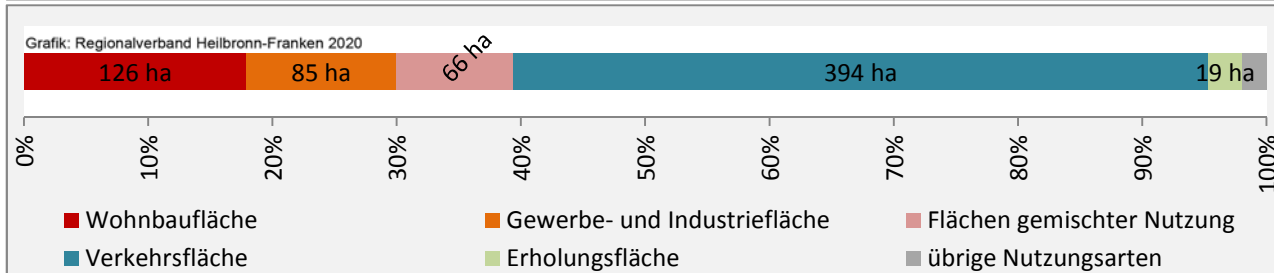

Satteldorf - Flächenentwicklung

Datengrundlage: Landesamt für Statistik Baden-Württemberg

Abbildungen und Berechnungen: Regionalverband Heilbronn-Franken