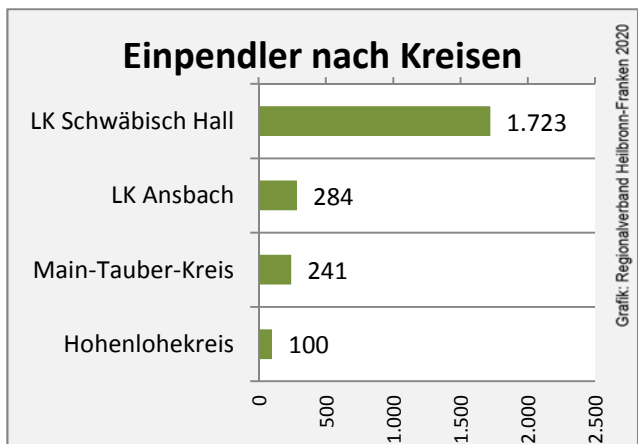

Wanderungssaldi Satteldorf

Grafik: Regionalverband Heilbronn-Franken 2020

5-Jahres-Wertung (2014 - 2018): Wanderungsgewinne bzw. -verluste pro 1.000 Einwohner

Datengrundlage: Landesamt für Statistik Baden-Württemberg

Abbildungen und Berechnungen: Regionalverband Heilbronn-Franken

Satteldorf - Bevölkerung

Satteldorf - Beschäftigung

Datengrundlage: Statistik der Bundesagentur für Arbeit

Abbildungen und Berechnungen: Regionalverband Heilbronn-Franken

Satteldorf - Pendlerverflechtungen 2019

Pendlersaldo: 1482

Datengrundlage: Statistik der Bundesagentur für Arbeit

Abbildungen: Regionalverband Heilbronn-Franken (keine Berücksichtigung von Werten unter 30)