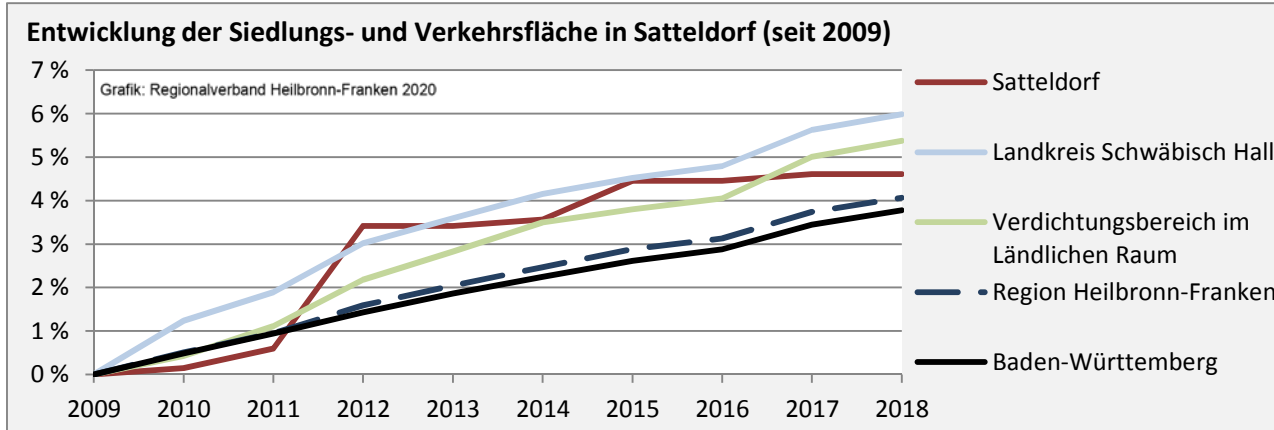

Satteldorf - Flächenentwicklung

Datengrundlage: Landesamt für Statistik Baden-Württemberg

Abbildungen und Berechnungen: Regionalverband Heilbronn-Franken