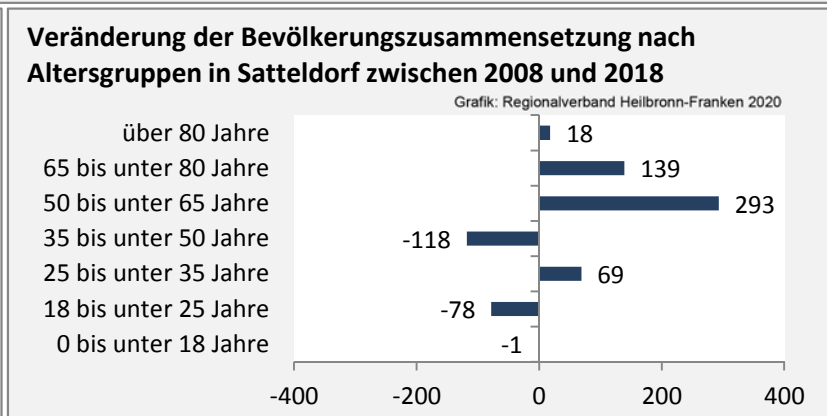

Geburten und Sterbefälle in Satteldorf

Grafik: Regionalverband Heilbronn-Franken 2020

5-Jahres-Wertung (2014 - 2018): natürliche Bevölkerungsentwicklung pro 1.000 Einwohner

Grafik: Regionalverband Heilbronn-Franken 2020

Wanderungssaldi Satteldorf

Grafik: Regionalverband Heilbronn-Franken 2020

5-Jahres-Wertung (2014 - 2018): Wanderungsgewinne bzw. -verluste pro 1.000 Einwohner

Datengrundlage: Landesamt für Statistik Baden-Württemberg

Abbildungen und Berechnungen: Regionalverband Heilbronn-Franken

Satteldorf - Bevölkerung

Satteldorf - Beschäftigung

Datengrundlage: Statistik der Bundesagentur für Arbeit

Abbildungen und Berechnungen: Regionalverband Heilbronn-Franken