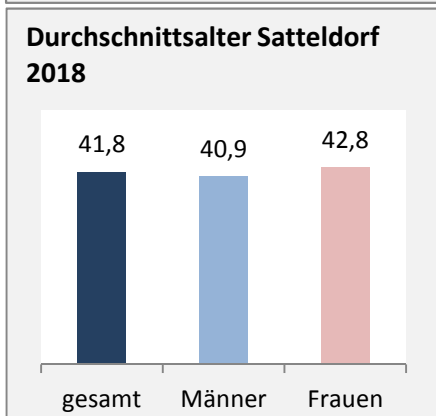

Satteldorf - Bevölkerung

Bevölkerungsstand in Satteldorf (2009 bis 2018)

Grafik: Regionalverband Heilbronn-Franken 2020

Bevölkerungsentwicklung in Satteldorf (seit 2009)

Grafik: Regionalverband Heilbronn-Franken 2020

Geburten und Sterbefälle in Satteldorf

Grafik: Regionalverband Heilbronn-Franken 2020

5-Jahres-Wertung (2014 - 2018): natürliche Bevölkerungsentwicklung pro 1.000 Einwohner

Grafik: Regionalverband Heilbronn-Franken 2020

Wanderungssaldi Satteldorf

Grafik: Regionalverband Heilbronn-Franken 2020

5-Jahres-Wertung (2014 - 2018): Wanderungsgewinne bzw. -verluste pro 1.000 Einwohner

Datengrundlage: Landesamt für Statistik Baden-Württemberg

Abbildungen und Berechnungen: Regionalverband Heilbronn-Franken

Satteldorf - Bevölkerung

Satteldorf - Beschäftigung

Datengrundlage: Statistik der Bundesagentur für Arbeit

Abbildungen und Berechnungen: Regionalverband Heilbronn-Franken