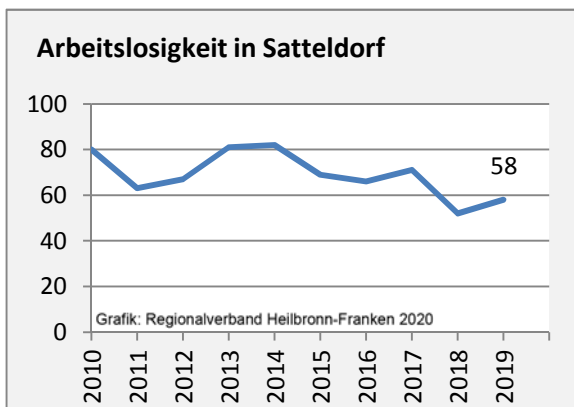

Satteldorf - Beschäftigung

Datengrundlage: Statistik der Bundesagentur für Arbeit

Abbildungen und Berechnungen: Regionalverband Heilbronn-Franken