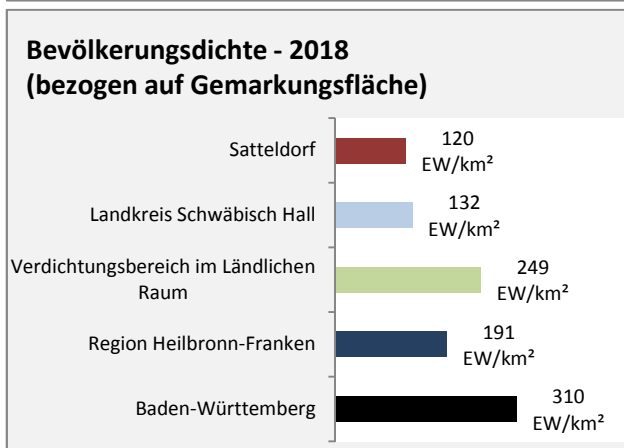

Satteldorf - Flächenentwicklung

Datengrundlage: Landesamt für Statistik Baden-Württemberg

Abbildungen und Berechnungen: Regionalverband Heilbronn-Franken