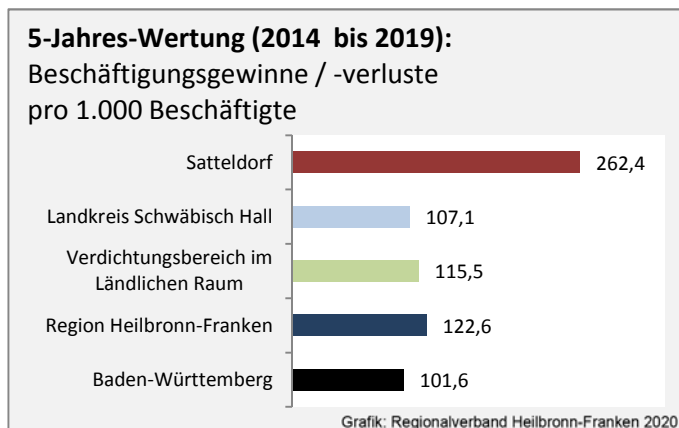

Geburten und Sterbefälle in Satteldorf

Grafik: Regionalverband Heilbronn-Franken 2020

5-Jahres-Wertung (2014 - 2018): natürliche Bevölkerungsentwicklung pro 1.000 Einwohner

Grafik: Regionalverband Heilbronn-Franken 2020

Wanderungssaldi Satteldorf

Grafik: Regionalverband Heilbronn-Franken 2020

5-Jahres-Wertung (2014 - 2018): Wanderungsgewinne bzw. -verluste pro 1.000 Einwohner

Datengrundlage: Landesamt für Statistik Baden-Württemberg

Abbildungen und Berechnungen: Regionalverband Heilbronn-Franken

Satteldorf - Bevölkerung

Satteldorf - Beschäftigung

Datengrundlage: Statistik der Bundesagentur für Arbeit

Abbildungen und Berechnungen: Regionalverband Heilbronn-Franken