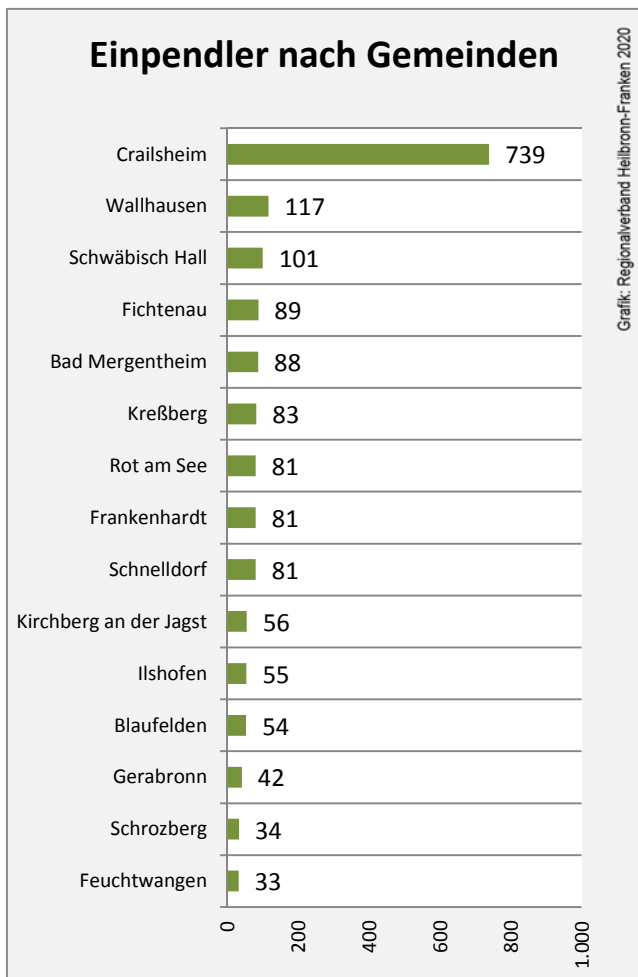

Geburten und Sterbefälle in Satteldorf

Grafik: Regionalverband Heilbronn-Franken 2020

5-Jahres-Wertung (2014 - 2018): natürliche Bevölkerungsentwicklung pro 1.000 Einwohner

Grafik: Regionalverband Heilbronn-Franken 2020

Wanderungssaldi Satteldorf

Grafik: Regionalverband Heilbronn-Franken 2020

5-Jahres-Wertung (2014 - 2018): Wanderungsgewinne bzw. -verluste pro 1.000 Einwohner

Datengrundlage: Landesamt für Statistik Baden-Württemberg

Abbildungen und Berechnungen: Regionalverband Heilbronn-Franken

Satteldorf - Bevölkerung

Satteldorf - Beschäftigung

Datengrundlage: Statistik der Bundesagentur für Arbeit

Abbildungen und Berechnungen: Regionalverband Heilbronn-Franken

Satteldorf - Pendlerverflechtungen 2019

Pendlersaldo: 1482

Datengrundlage: Statistik der Bundesagentur für Arbeit

Abbildungen: Regionalverband Heilbronn-Franken (keine Berücksichtigung von Werten unter 30)