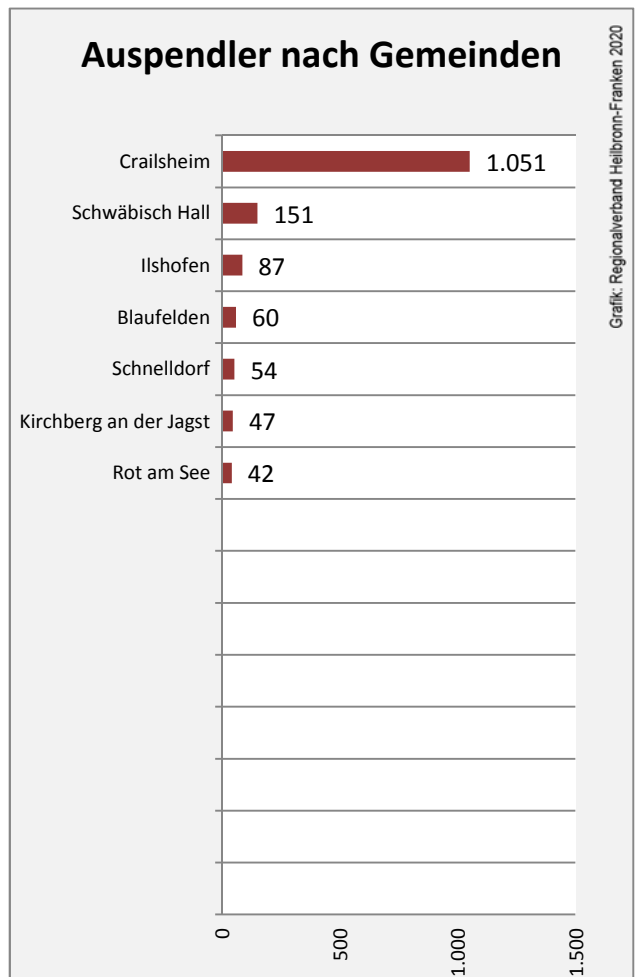

Satteldorf - Bevölkerung

Bevölkerungsstand in Satteldorf (2009 bis 2018)

Grafik: Regionalverband Heilbronn-Franken 2020

Bevölkerungsentwicklung in Satteldorf (seit 2009)

Grafik: Regionalverband Heilbronn-Franken 2020

Wanderungssaldi Satteldorf

Grafik: Regionalverband Heilbronn-Franken 2020

5-Jahres-Wertung (2014 - 2018): Wanderungsgewinne bzw. -verluste pro 1.000 Einwohner

Datengrundlage: Landesamt für Statistik Baden-Württemberg

Abbildungen und Berechnungen: Regionalverband Heilbronn-Franken

Satteldorf - Bevölkerung

Satteldorf - Beschäftigung

Datengrundlage: Statistik der Bundesagentur für Arbeit

Abbildungen und Berechnungen: Regionalverband Heilbronn-Franken

Satteldorf - Pendlerverflechtungen 2019

Pendlersaldo: 1482

Datengrundlage: Statistik der Bundesagentur für Arbeit

Abbildungen: Regionalverband Heilbronn-Franken (keine Berücksichtigung von Werten unter 30)