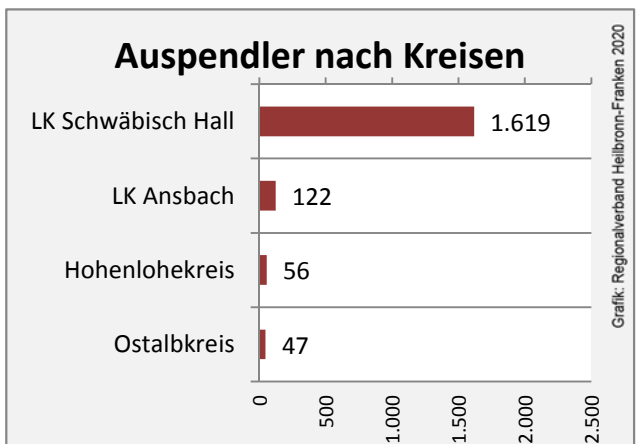

Wanderungssaldi Satteldorf

Grafik: Regionalverband Heilbronn-Franken 2020

5-Jahres-Wertung (2014 - 2018): Wanderungsgewinne bzw. -verluste pro 1.000 Einwohner

Datengrundlage: Landesamt für Statistik Baden-Württemberg

Abbildungen und Berechnungen: Regionalverband Heilbronn-Franken

Satteldorf - Bevölkerung

Satteldorf - Beschäftigung

Datengrundlage: Statistik der Bundesagentur für Arbeit

Abbildungen und Berechnungen: Regionalverband Heilbronn-Franken

Satteldorf - Pendlerverflechtungen 2019

Pendlersaldo: 1482

Datengrundlage: Statistik der Bundesagentur für Arbeit

Abbildungen: Regionalverband Heilbronn-Franken (keine Berücksichtigung von Werten unter 30)