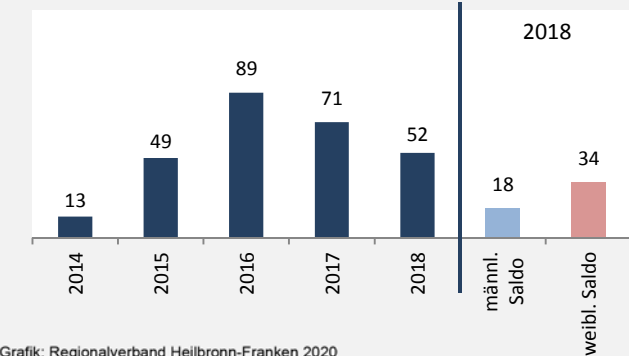

Wanderungssaldi Satteldorf

Grafik: Regionalverband Heilbronn-Franken 2020