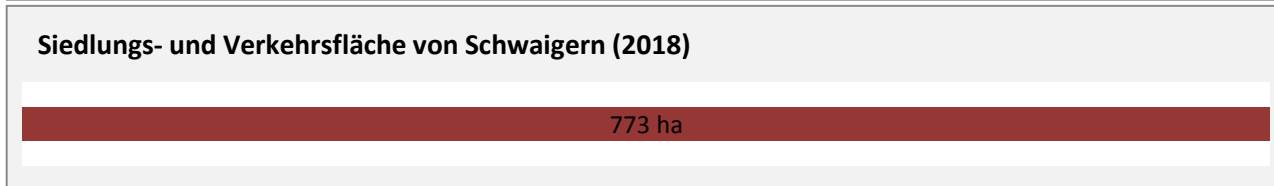

Schwaigern - Flächenentwicklung

Datengrundlage: Landesamt für Statistik Baden-Württemberg

Abbildungen und Berechnungen: Regionalverband Heilbronn-Franken