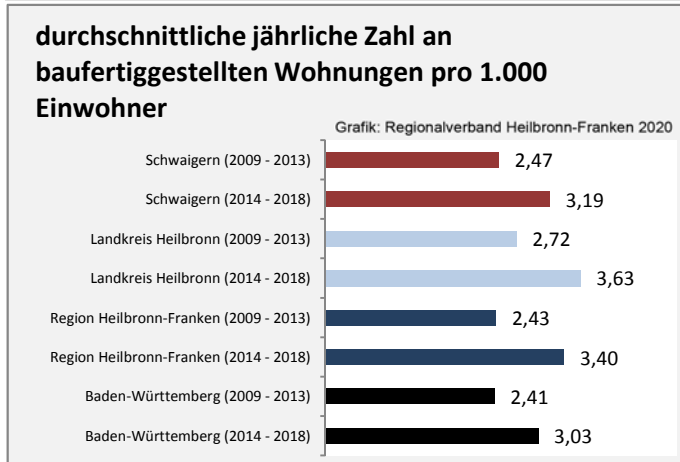

Schwaigern - Wohnungsbestand und -entwicklung

Datengrundlage: Statistisches Landesamt Baden-Württemberg (ab 2011: Zensus 2011)

Abbildungen und Berechnungen: Regionalverband Heilbronn-Franken