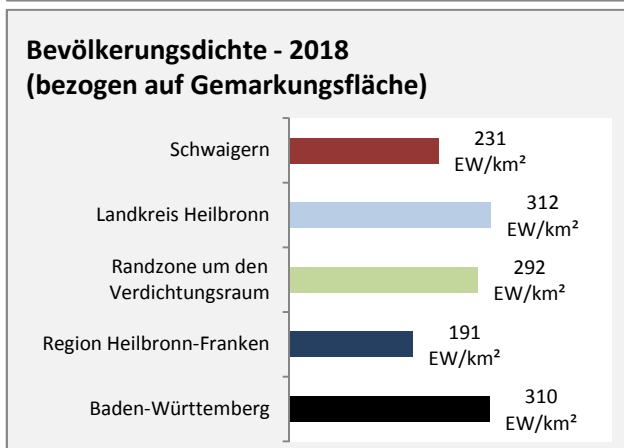

Schwaigern - Flächenentwicklung

Datengrundlage: Landesamt für Statistik Baden-Württemberg

Abbildungen und Berechnungen: Regionalverband Heilbronn-Franken