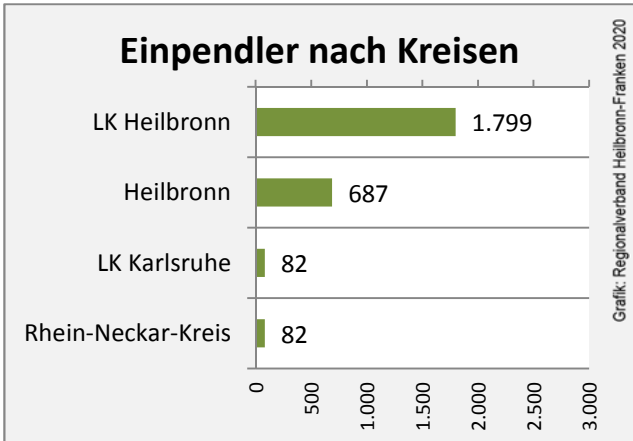

Geburten und Sterbefälle in Schwaigern

Grafik: Regionalverband Heilbronn-Franken 2020

5-Jahres-Wertung (2014 - 2018): natürliche

Grafik: Regionalverband Heilbronn-Franken 2020

Wanderungssaldi Schwaigern

Grafik: Regionalverband Heilbronn-Franken 2020

5-Jahres-Wertung (2014 - 2018): Wanderungsgewinne bzw. -verluste pro 1.000 Einwohner

Datengrundlage: Landesamt für Statistik Baden-Württemberg

Abbildungen und Berechnungen: Regionalverband Heilbronn-Franken

Schwaigern - Bevölkerung

Datengrundlage: Landesamt für Statistik Baden-Württemberg

Abbildungen und Berechnungen: Regionalverband Heilbronn-Franken

Schwaigern - Beschäftigung

Datengrundlage: Statistik der Bundesagentur für Arbeit

Abbildungen und Berechnungen: Regionalverband Heilbronn-Franken

Schwaigern - Pendlerverflechtungen 2019

Pendlersaldo: -731

Datengrundlage: Statistik der Bundesagentur für Arbeit

Abbildungen: Regionalverband Heilbronn-Franken (keine Berücksichtigung von Werten unter 30)