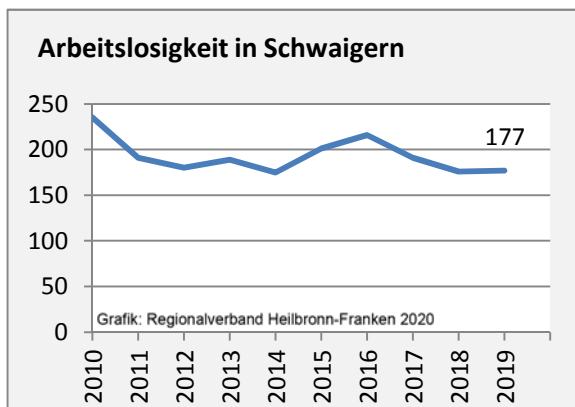

Schwaigern - Beschäftigung

Datengrundlage: Statistik der Bundesagentur für Arbeit

Abbildungen und Berechnungen: Regionalverband Heilbronn-Franken