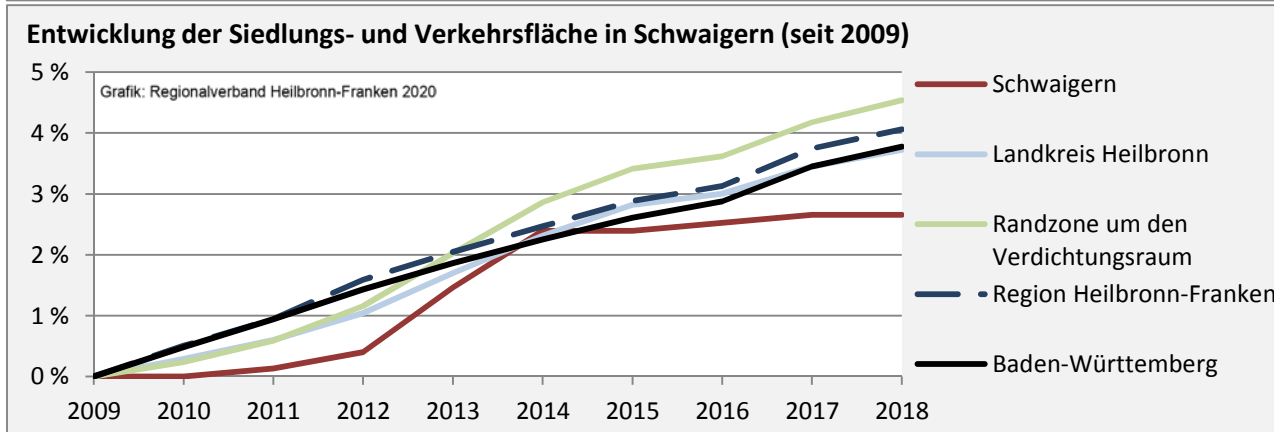

Schwaigern - Flächenentwicklung

Datengrundlage: Landesamt für Statistik Baden-Württemberg

Abbildungen und Berechnungen: Regionalverband Heilbronn-Franken