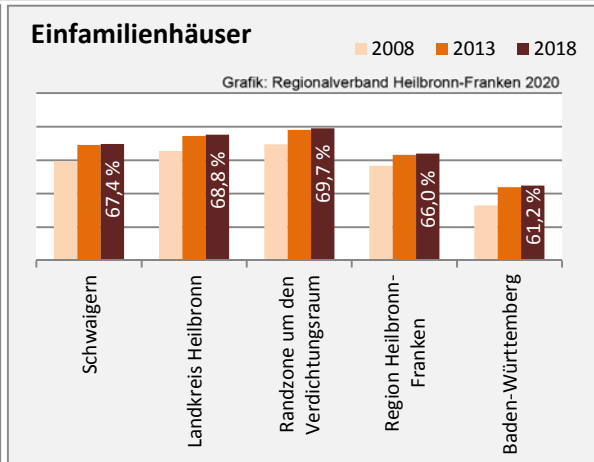

Schwaigern - Bevölkerung

Datengrundlage: Landesamt für Statistik Baden-Württemberg

Abbildungen und Berechnungen: Regionalverband Heilbronn-Franken

Schwaigern - Beschäftigung

Datengrundlage: Statistik der Bundesagentur für Arbeit

Abbildungen und Berechnungen: Regionalverband Heilbronn-Franken

Schwaigern - Pendlerverflechtungen 2019

Pendlersaldo: -731

Datengrundlage: Statistik der Bundesagentur für Arbeit

Abbildungen: Regionalverband Heilbronn-Franken (keine Berücksichtigung von Werten unter 30)

Schwaigern - Wohnungsbestand und -entwicklung

Datengrundlage: Statistisches Landesamt Baden-Württemberg (ab 2011: Zensus 2011)

Abbildungen und Berechnungen: Regionalverband Heilbronn-Franken

Schwaigern - Flächenentwicklung