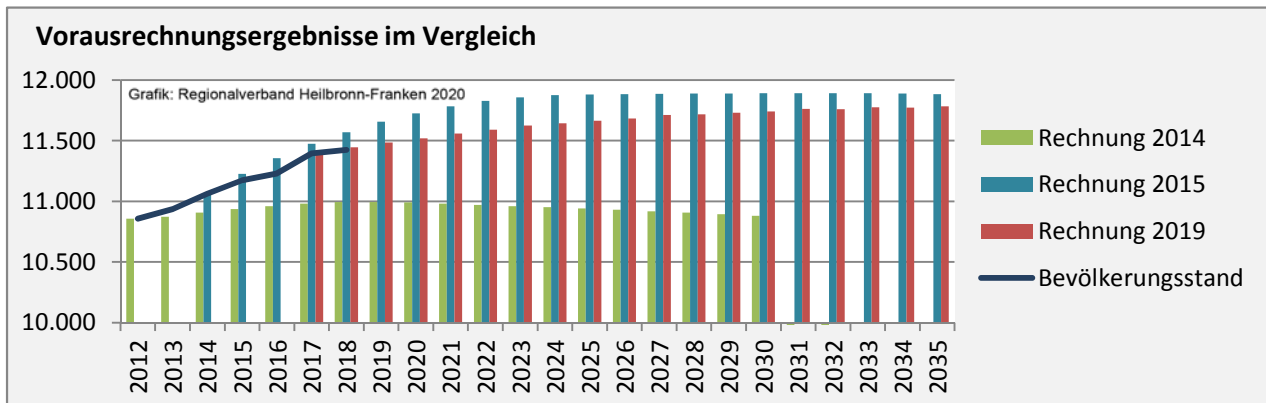

Schwaigern - Bevölkerung

Datengrundlage: Landesamt für Statistik Baden-Württemberg

Abbildungen und Berechnungen: Regionalverband Heilbronn-Franken