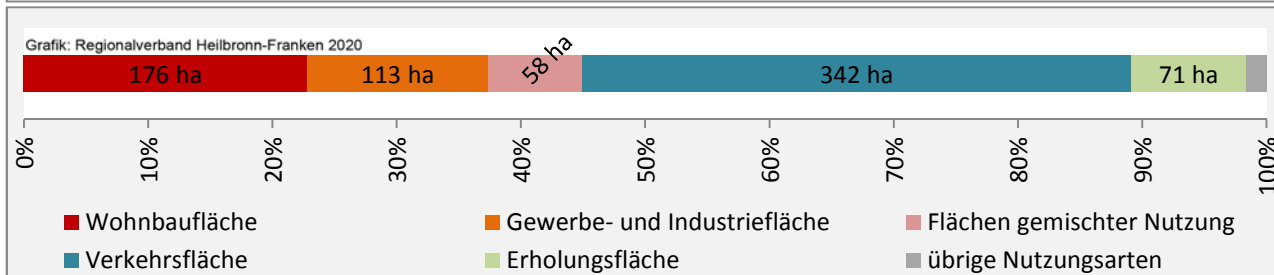

Schwaigern - Bevölkerung

Datengrundlage: Landesamt für Statistik Baden-Württemberg

Abbildungen und Berechnungen: Regionalverband Heilbronn-Franken

Schwaigern - Beschäftigung

Datengrundlage: Statistik der Bundesagentur für Arbeit

Abbildungen und Berechnungen: Regionalverband Heilbronn-Franken

Schwaigern - Pendlerverflechtungen 2019

Pendlersaldo: -731

Datengrundlage: Statistik der Bundesagentur für Arbeit

Abbildungen: Regionalverband Heilbronn-Franken (keine Berücksichtigung von Werten unter 30)

Schwaigern - Wohnungsbestand und -entwicklung

Datengrundlage: Statistisches Landesamt Baden-Württemberg (ab 2011: Zensus 2011)

Abbildungen und Berechnungen: Regionalverband Heilbronn-Franken

Schwaigern - Flächenentwicklung