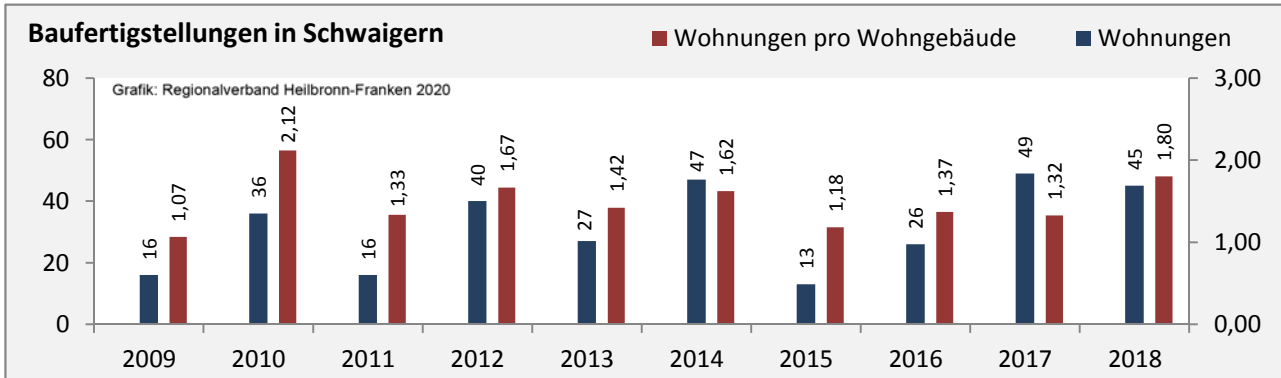

Schwaigern - Wohnungsbestand und -entwicklung

Datengrundlage: Statistisches Landesamt Baden-Württemberg (ab 2011: Zensus 2011)

Abbildungen und Berechnungen: Regionalverband Heilbronn-Franken