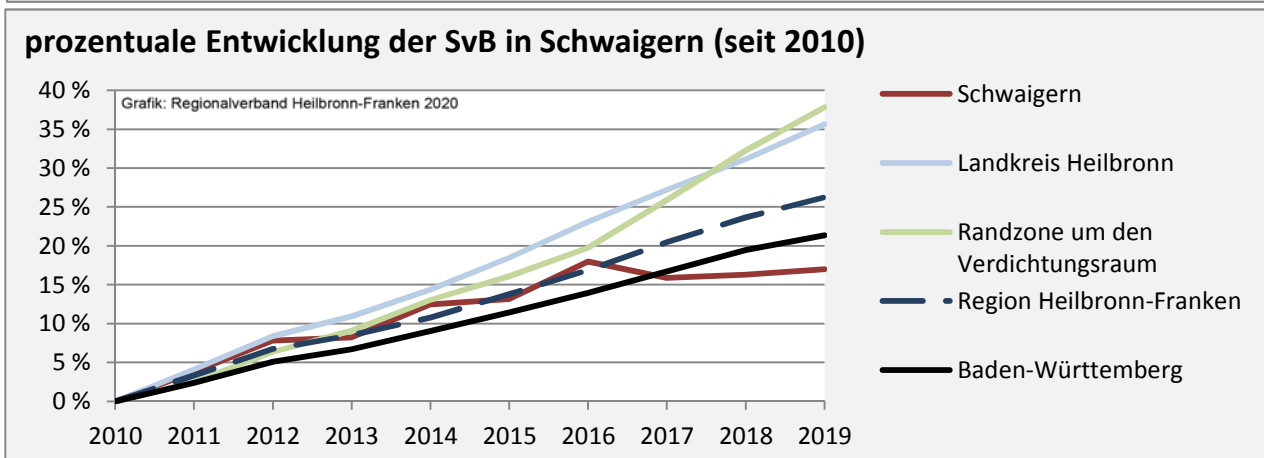

Schwaigern - Beschäftigung

Datengrundlage: Statistik der Bundesagentur für Arbeit

Abbildungen und Berechnungen: Regionalverband Heilbronn-Franken