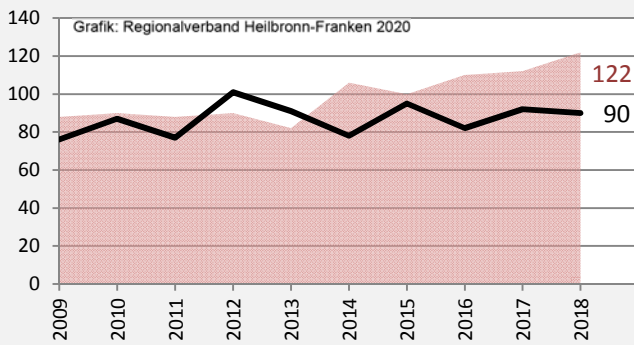

Schwaigern - Bevölkerung

Bevölkerungsstand in Schwaigern (2009 bis 2018)

Grafik: Regionalverband Heilbronn-Franken 2020

Bevölkerungsentwicklung in Schwaigern (seit 2009)

Grafik: Regionalverband Heilbronn-Franken 2020

Geburten und Sterbefälle in Schwaigern

Grafik: Regionalverband Heilbronn-Franken 2020

5-Jahres-Wertung (2014 - 2018): natürliche

Grafik: Regionalverband Heilbronn-Franken 2020

Wanderungssaldi Schwaigern

Grafik: Regionalverband Heilbronn-Franken 2020