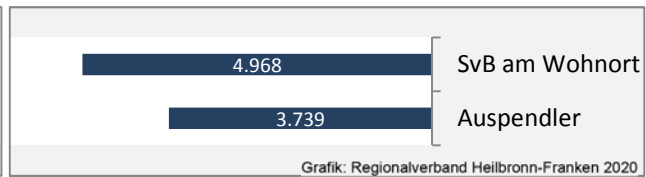

Abbildungen und Berechnungen: Regionalverband Heilbronn-Franken

Schwaigern - Pendlerverflechtungen 2019

Pendlersaldo: -731

Datengrundlage: Statistik der Bundesagentur für Arbeit

Abbildungen: Regionalverband Heilbronn-Franken (keine Berücksichtigung von Werten unter 30)