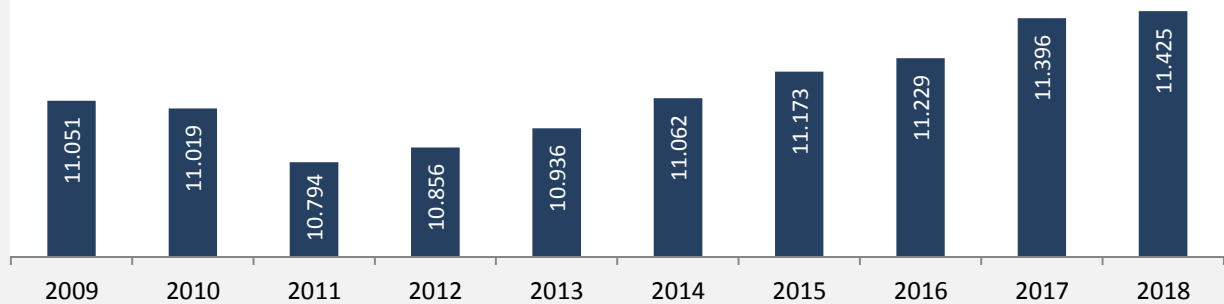

Schwaigern - Bevölkerung

Bevölkerungsstand in Schwaigern (2009 bis 2018)

Grafik: Regionalverband Heilbronn-Franken 2020

Bevölkerungsentwicklung in Schwaigern (seit 2009)

Grafik: Regionalverband Heilbronn-Franken 2020

Geburten und Sterbefälle in Schwaigern

Grafik: Regionalverband Heilbronn-Franken 2020

5-Jahres-Wertung (2014 - 2018): natürliche

Grafik: Regionalverband Heilbronn-Franken 2020

Wanderungssaldi Schwaigern

Grafik: Regionalverband Heilbronn-Franken 2020