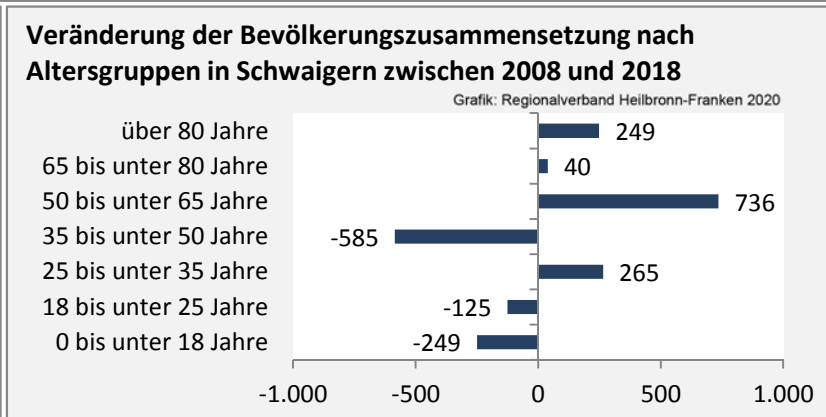

Schwaigern - Bevölkerung

Datengrundlage: Landesamt für Statistik Baden-Württemberg

Abbildungen und Berechnungen: Regionalverband Heilbronn-Franken