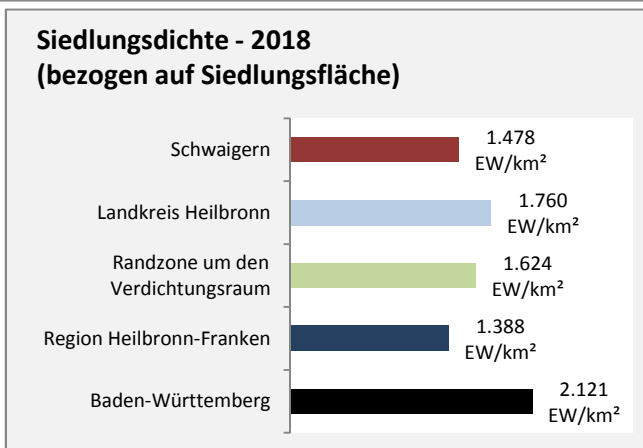

Schwaigern - Flächenentwicklung

Datengrundlage: Landesamt für Statistik Baden-Württemberg

Abbildungen und Berechnungen: Regionalverband Heilbronn-Franken