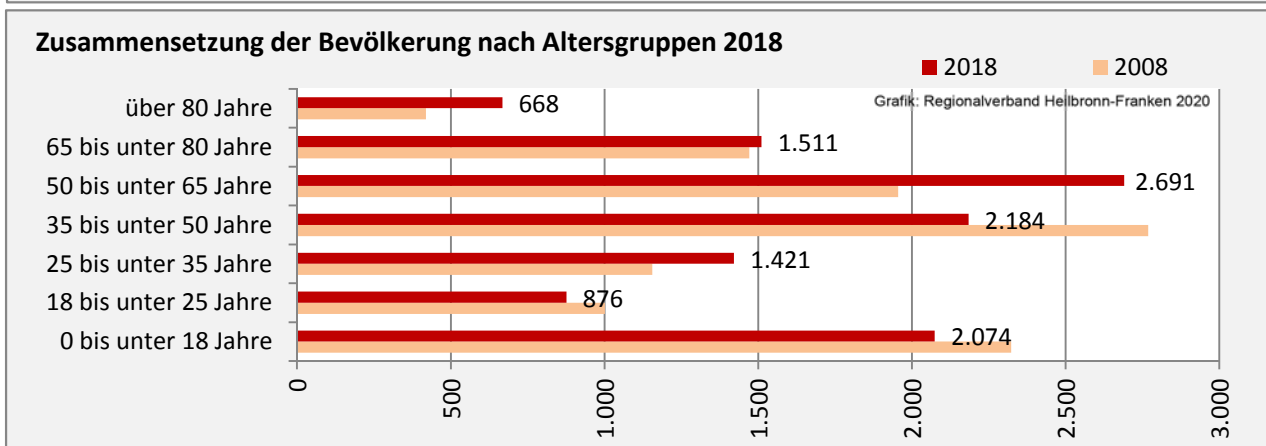

Schwaigern - Bevölkerung

Datengrundlage: Landesamt für Statistik Baden-Württemberg

Abbildungen und Berechnungen: Regionalverband Heilbronn-Franken