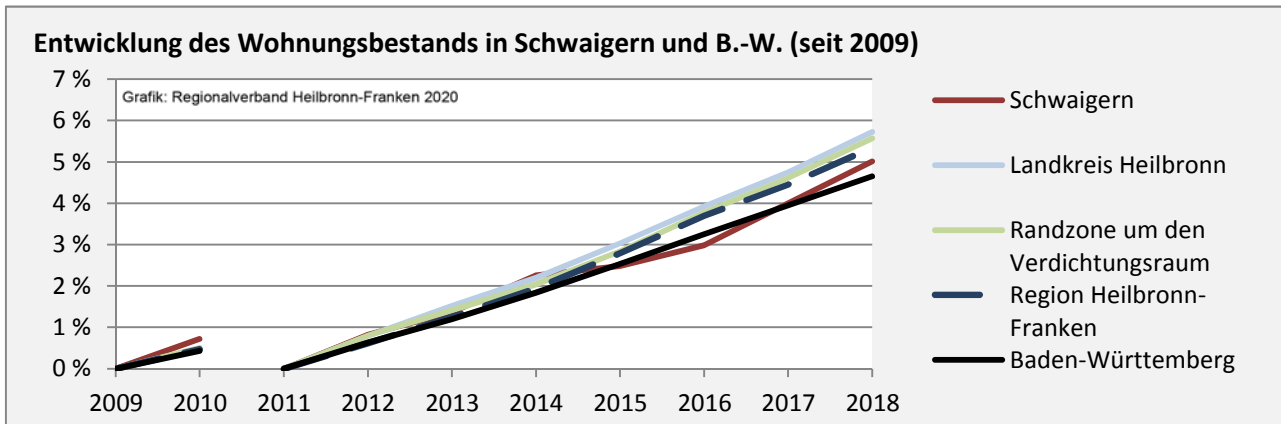

Schwaigern - Wohnungsbestand und -entwicklung

Datengrundlage: Statistisches Landesamt Baden-Württemberg (ab 2011: Zensus 2011)

Abbildungen und Berechnungen: Regionalverband Heilbronn-Franken