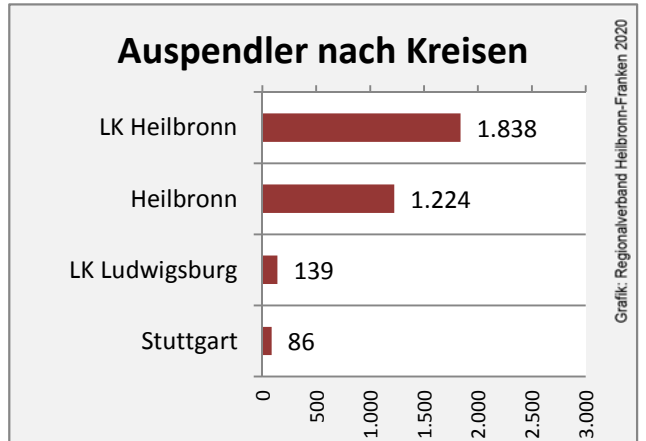

5-Jahres-Wertung (2014 - 2018): Wanderungsgewinne bzw. -verluste pro 1.000 Einwohner

Datengrundlage: Landesamt für Statistik Baden-Württemberg

Abbildungen und Berechnungen: Regionalverband Heilbronn-Franken

Schwaigern - Bevölkerung

Datengrundlage: Landesamt für Statistik Baden-Württemberg

Abbildungen und Berechnungen: Regionalverband Heilbronn-Franken

Schwaigern - Beschäftigung

Datengrundlage: Statistik der Bundesagentur für Arbeit

Abbildungen und Berechnungen: Regionalverband Heilbronn-Franken

Schwaigern - Pendlerverflechtungen 2019

Pendlersaldo: -731

Datengrundlage: Statistik der Bundesagentur für Arbeit

Abbildungen: Regionalverband Heilbronn-Franken (keine Berücksichtigung von Werten unter 30)