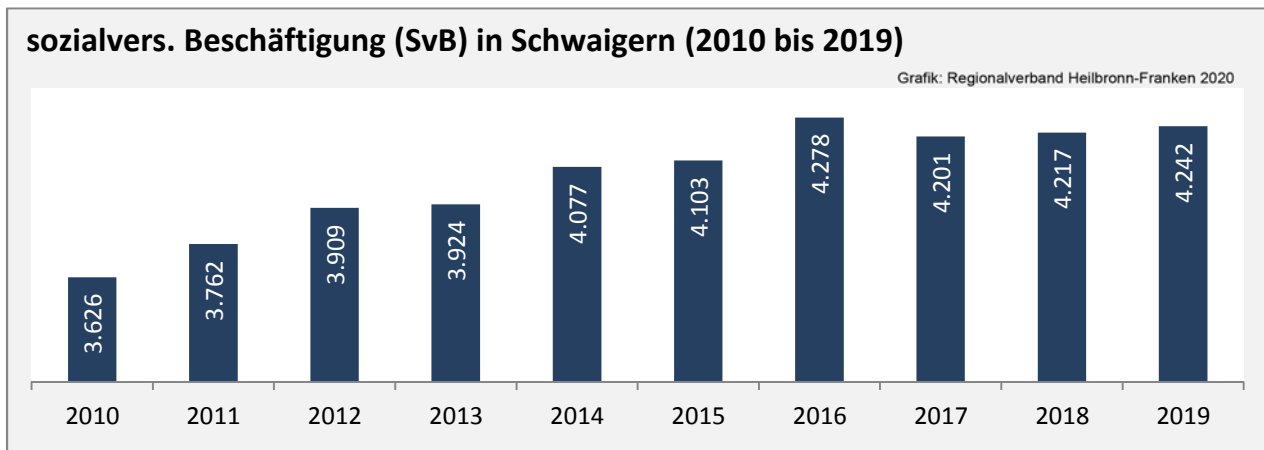

Schwaigern - Beschäftigung

Datengrundlage: Statistik der Bundesagentur für Arbeit

Abbildungen und Berechnungen: Regionalverband Heilbronn-Franken