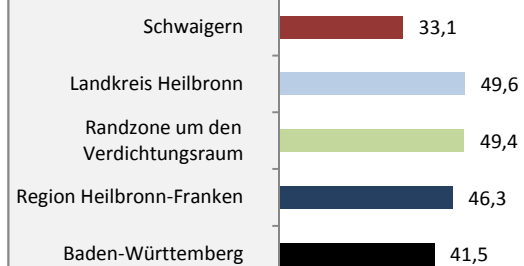

5-Jahres-Wertung (2014 - 2018): Wanderungsgewinne bzw. -verluste pro 1.000 Einwohner

Datengrundlage: Landesamt für Statistik Baden-Württemberg

Abbildungen und Berechnungen: Regionalverband Heilbronn-Franken