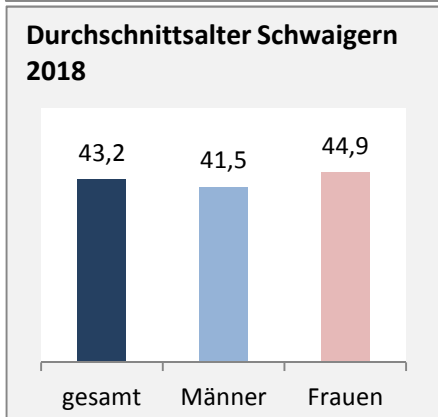

Schwaigern - Bevölkerung

Datengrundlage: Landesamt für Statistik Baden-Württemberg

Abbildungen und Berechnungen: Regionalverband Heilbronn-Franken