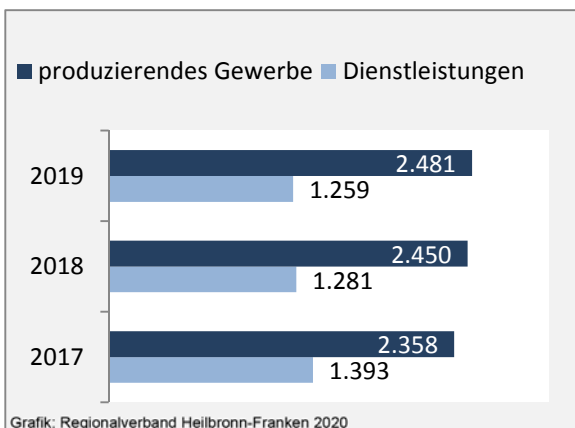

Schwaigern - Beschäftigung

Datengrundlage: Statistik der Bundesagentur für Arbeit

Abbildungen und Berechnungen: Regionalverband Heilbronn-Franken