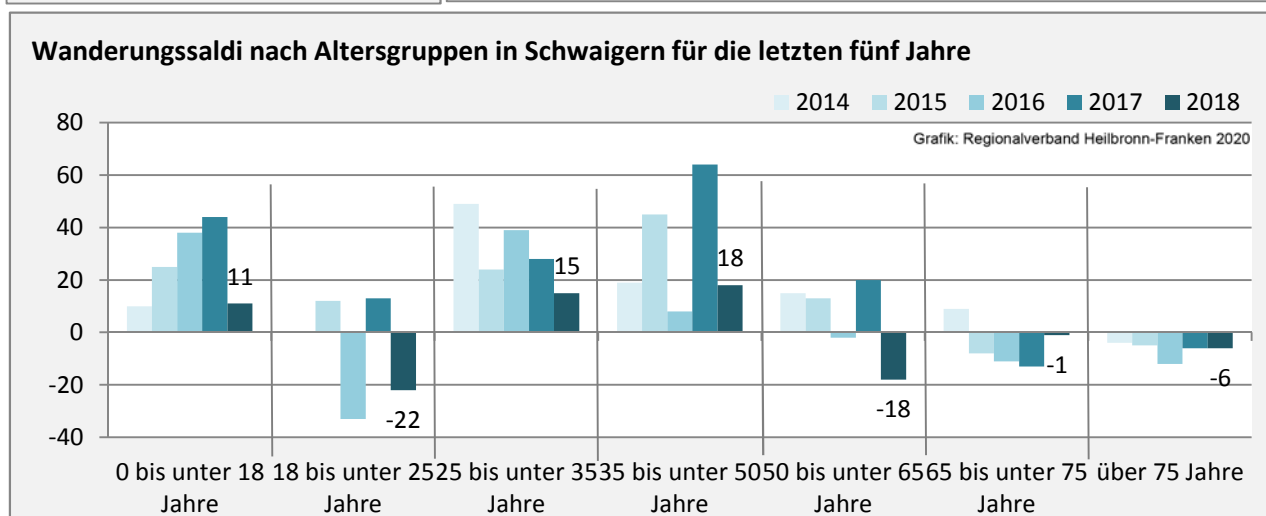

Schwaigern - Bevölkerung

Datengrundlage: Landesamt für Statistik Baden-Württemberg

Abbildungen und Berechnungen: Regionalverband Heilbronn-Franken