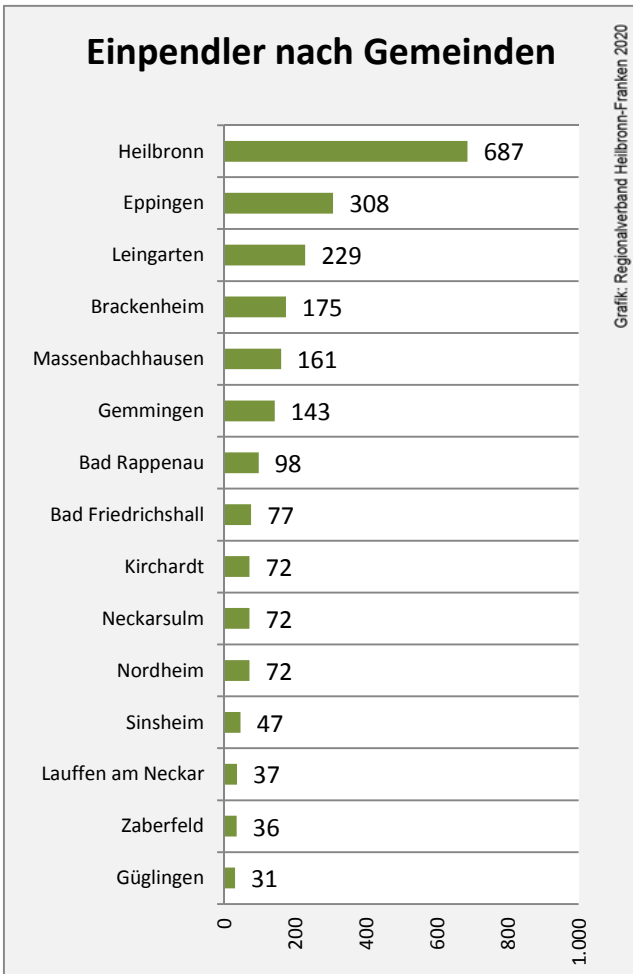

Geburten und Sterbefälle in Schwaigern

Grafik: Regionalverband Heilbronn-Franken 2020

5-Jahres-Wertung (2014 - 2018): natürliche

Grafik: Regionalverband Heilbronn-Franken 2020

Wanderungssaldi Schwaigern

Grafik: Regionalverband Heilbronn-Franken 2020

5-Jahres-Wertung (2014 - 2018): Wanderungsgewinne bzw. -verluste pro 1.000 Einwohner

Datengrundlage: Landesamt für Statistik Baden-Württemberg

Abbildungen und Berechnungen: Regionalverband Heilbronn-Franken

Schwaigern - Bevölkerung

Datengrundlage: Landesamt für Statistik Baden-Württemberg

Abbildungen und Berechnungen: Regionalverband Heilbronn-Franken

Schwaigern - Beschäftigung

Datengrundlage: Statistik der Bundesagentur für Arbeit

Abbildungen und Berechnungen: Regionalverband Heilbronn-Franken

Schwaigern - Pendlerverflechtungen 2019

Pendlersaldo: -731

Datengrundlage: Statistik der Bundesagentur für Arbeit

Abbildungen: Regionalverband Heilbronn-Franken (keine Berücksichtigung von Werten unter 30)