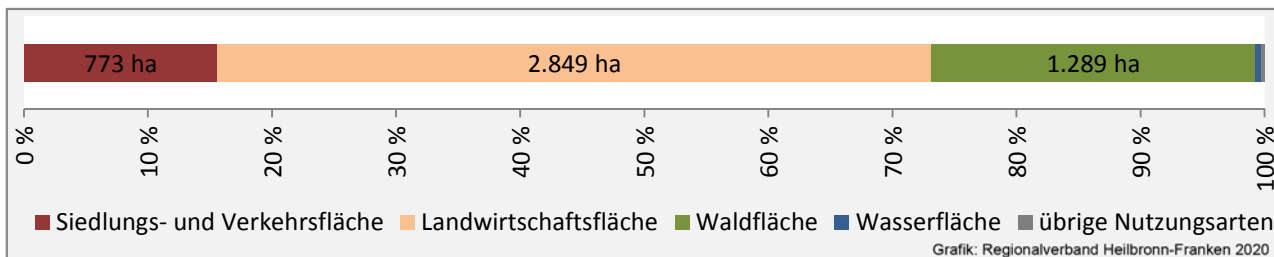

Schwaigern - Flächenentwicklung

Datengrundlage: Landesamt für Statistik Baden-Württemberg

Abbildungen und Berechnungen: Regionalverband Heilbronn-Franken