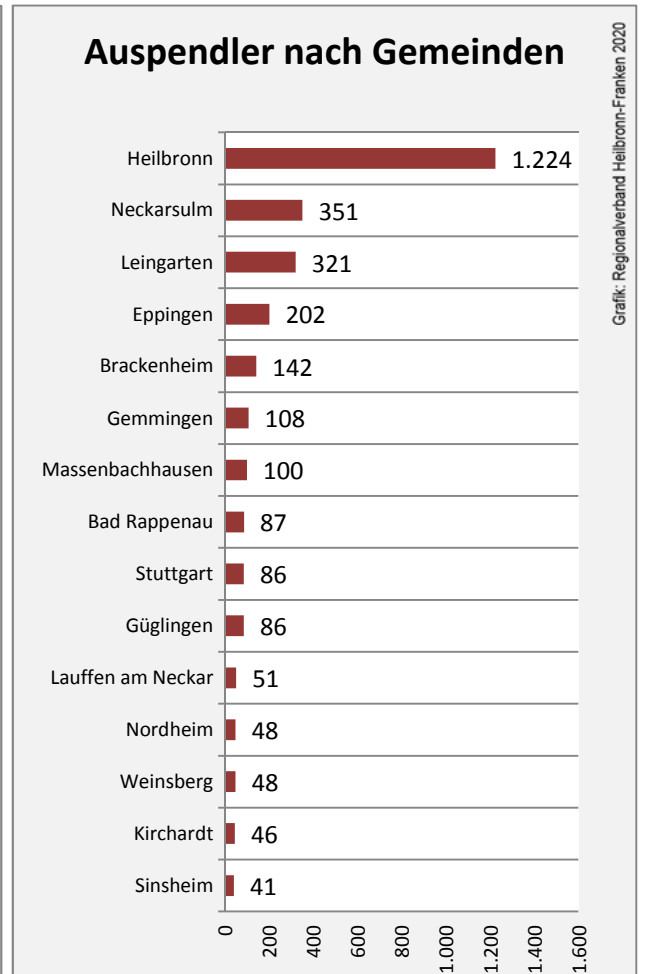

Geburten und Sterbefälle in Schwaigern

Grafik: Regionalverband Heilbronn-Franken 2020

5-Jahres-Wertung (2014 - 2018): natürliche

Grafik: Regionalverband Heilbronn-Franken 2020

Wanderungssaldi Schwaigern

Grafik: Regionalverband Heilbronn-Franken 2020

5-Jahres-Wertung (2014 - 2018): Wanderungsgewinne bzw. -verluste pro 1.000 Einwohner

Datengrundlage: Landesamt für Statistik Baden-Württemberg

Abbildungen und Berechnungen: Regionalverband Heilbronn-Franken

Schwaigern - Bevölkerung

Datengrundlage: Landesamt für Statistik Baden-Württemberg

Abbildungen und Berechnungen: Regionalverband Heilbronn-Franken

Schwaigern - Beschäftigung

Datengrundlage: Statistik der Bundesagentur für Arbeit

Abbildungen und Berechnungen: Regionalverband Heilbronn-Franken

Schwaigern - Pendlerverflechtungen 2019

Pendlersaldo: -731

Datengrundlage: Statistik der Bundesagentur für Arbeit

Abbildungen: Regionalverband Heilbronn-Franken (keine Berücksichtigung von Werten unter 30)