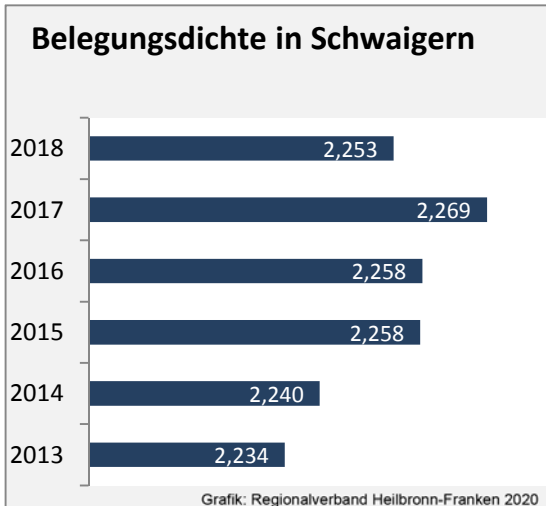

Schwaigern - Wohnungsbestand und -entwicklung

Datengrundlage: Statistisches Landesamt Baden-Württemberg (ab 2011: Zensus 2011)

Abbildungen und Berechnungen: Regionalverband Heilbronn-Franken