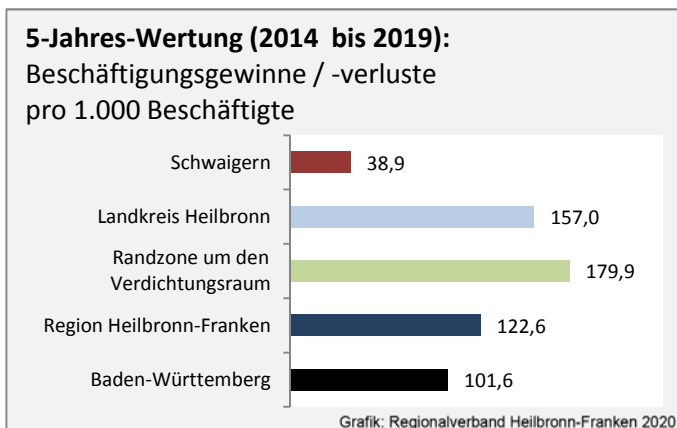

Schwaigern - Beschäftigung

Datengrundlage: Statistik der Bundesagentur für Arbeit

Abbildungen und Berechnungen: Regionalverband Heilbronn-Franken