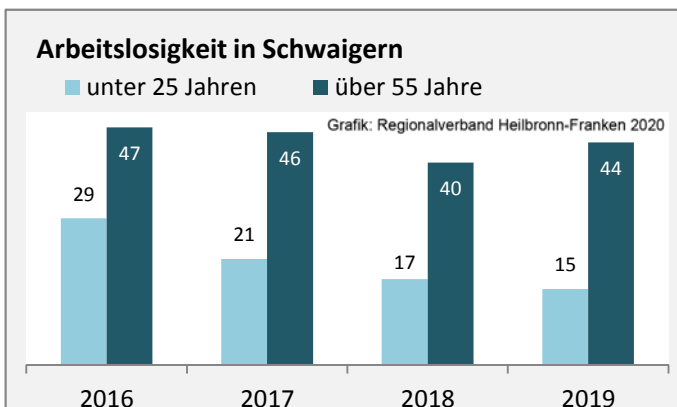

Schwaigern - Beschäftigung

Datengrundlage: Statistik der Bundesagentur für Arbeit

Abbildungen und Berechnungen: Regionalverband Heilbronn-Franken