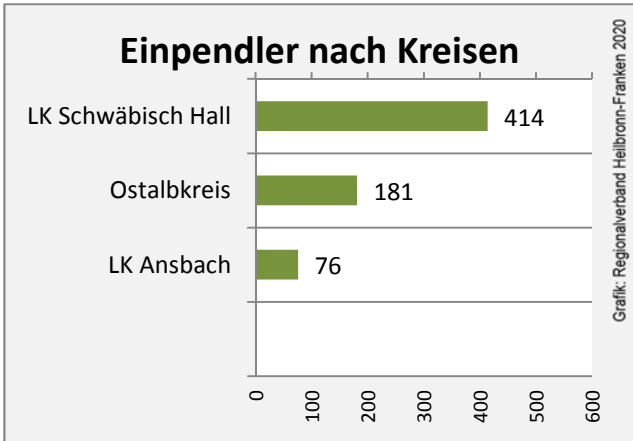

Wanderungssaldi Stimpfach

Grafik: Regionalverband Heilbronn-Franken 2020

5-Jahres-Wertung (2014 - 2018): Wanderungsgewinne bzw. -verluste pro 1.000 Einwohner

Datengrundlage: Landesamt für Statistik Baden-Württemberg

Abbildungen und Berechnungen: Regionalverband Heilbronn-Franken

Stimpfach - Bevölkerung

Stimpfach - Beschäftigung

Datengrundlage: Statistik der Bundesagentur für Arbeit

Abbildungen und Berechnungen: Regionalverband Heilbronn-Franken

Stimpfach - Pendlerverflechtungen 2019

Pendlersaldo: -450

Datengrundlage: Statistik der Bundesagentur für Arbeit

Abbildungen: Regionalverband Heilbronn-Franken (keine Berücksichtigung von Werten unter 30)