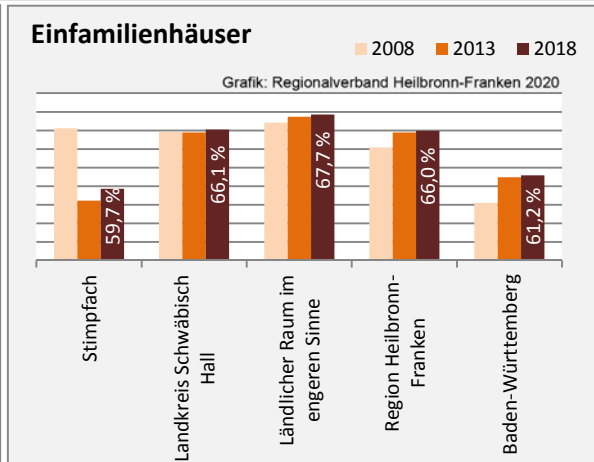

Abbildungen und Berechnungen: Regionalverband Heilbronn-Franken

Stimpfach - Bevölkerung

Stimpfach - Beschäftigung

Datengrundlage: Statistik der Bundesagentur für Arbeit

Abbildungen und Berechnungen: Regionalverband Heilbronn-Franken

Stimpfach - Pendlerverflechtungen 2019

Pendlersaldo: -450

Datengrundlage: Statistik der Bundesagentur für Arbeit

Abbildungen: Regionalverband Heilbronn-Franken (keine Berücksichtigung von Werten unter 30)

Stimpfach - Wohnungsbestand und -entwicklung

Datengrundlage: Statistisches Landesamt Baden-Württemberg (ab 2011: Zensus 2011)

Abbildungen und Berechnungen: Regionalverband Heilbronn-Franken

Stimpfach - Flächenentwicklung