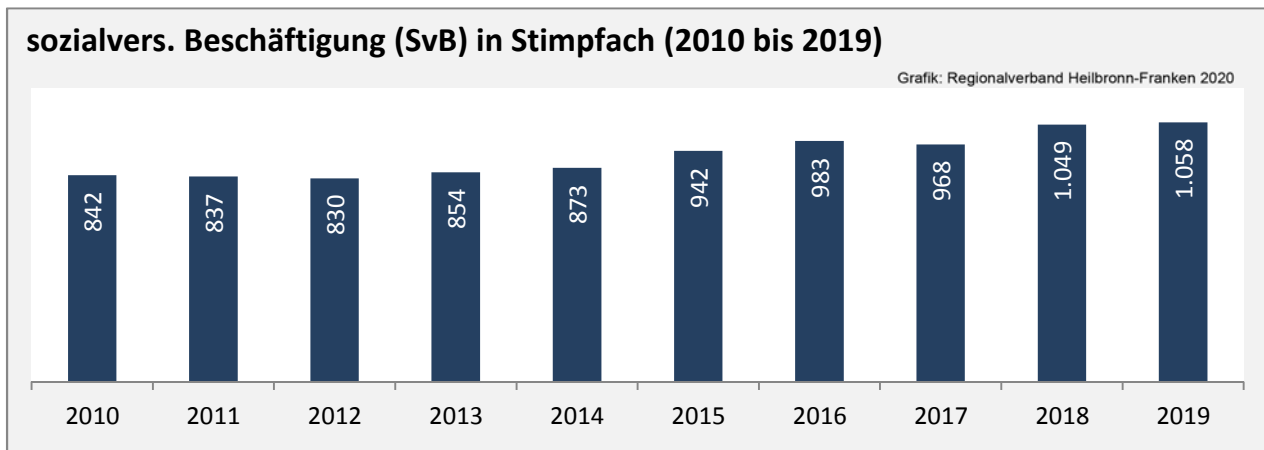

Stimpfach - Beschäftigung

Datengrundlage: Statistik der Bundesagentur für Arbeit

Abbildungen und Berechnungen: Regionalverband Heilbronn-Franken