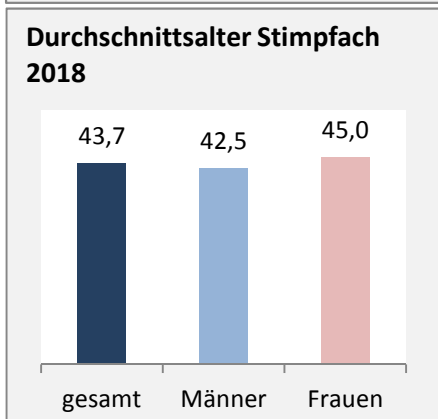

Stimpfach - Bevölkerung

Bevölkerungsstand in Stimpfach (2009 bis 2018)

Grafik: Regionalverband Heilbronn-Franken 2020

Bevölkerungsentwicklung in Stimpfach (seit 2009)

Grafik: Regionalverband Heilbronn-Franken 2020

Geburten und Sterbefälle in Stimpfach

Grafik: Regionalverband Heilbronn-Franken 2020

5-Jahres-Wertung (2014 - 2018): natürliche Bevölkerungsentwicklung pro 1.000 Einwohner

Grafik: Regionalverband Heilbronn-Franken 2020

Wanderungssaldi Stimpfach

Grafik: Regionalverband Heilbronn-Franken 2020

5-Jahres-Wertung (2014 - 2018): Wanderungsgewinne bzw. -verluste pro 1.000 Einwohner

Datengrundlage: Landesamt für Statistik Baden-Württemberg

Abbildungen und Berechnungen: Regionalverband Heilbronn-Franken

Stimpfach - Bevölkerung

Stimpfach - Beschäftigung

Datengrundlage: Statistik der Bundesagentur für Arbeit

Abbildungen und Berechnungen: Regionalverband Heilbronn-Franken