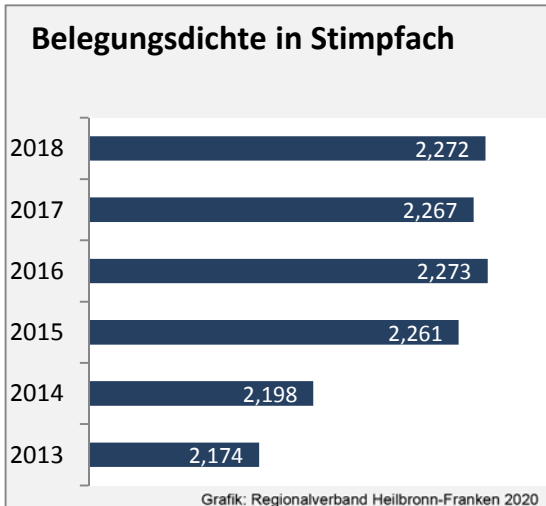

Stimpfach - Wohnungsbestand und -entwicklung

Datengrundlage: Statistisches Landesamt Baden-Württemberg (ab 2011: Zensus 2011)

Abbildungen und Berechnungen: Regionalverband Heilbronn-Franken