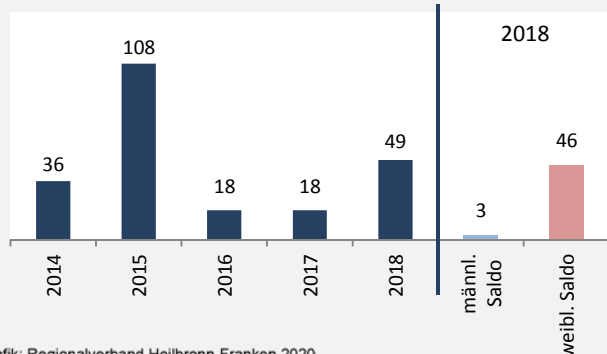

Wanderungssaldi Stimpfach

Grafik: Regionalverband Heilbronn-Franken 2020