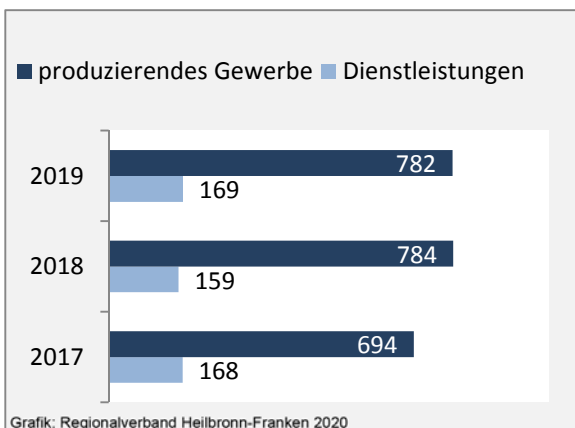

Stimpfach - Bevölkerung

Bevölkerungsstand in Stimpfach (2009 bis 2018)

Grafik: Regionalverband Heilbronn-Franken 2020

Bevölkerungsentwicklung in Stimpfach (seit 2009)

Grafik: Regionalverband Heilbronn-Franken 2020

Geburten und Sterbefälle in Stimpfach

Grafik: Regionalverband Heilbronn-Franken 2020

5-Jahres-Wertung (2014 - 2018): natürliche Bevölkerungsentwicklung pro 1.000 Einwohner

Grafik: Regionalverband Heilbronn-Franken 2020

Wanderungssaldi Stimpfach

Grafik: Regionalverband Heilbronn-Franken 2020

5-Jahres-Wertung (2014 - 2018): Wanderungsgewinne bzw. -verluste pro 1.000 Einwohner

Datengrundlage: Landesamt für Statistik Baden-Württemberg

Abbildungen und Berechnungen: Regionalverband Heilbronn-Franken

Stimpfach - Bevölkerung

Stimpfach - Beschäftigung

Datengrundlage: Statistik der Bundesagentur für Arbeit

Abbildungen und Berechnungen: Regionalverband Heilbronn-Franken