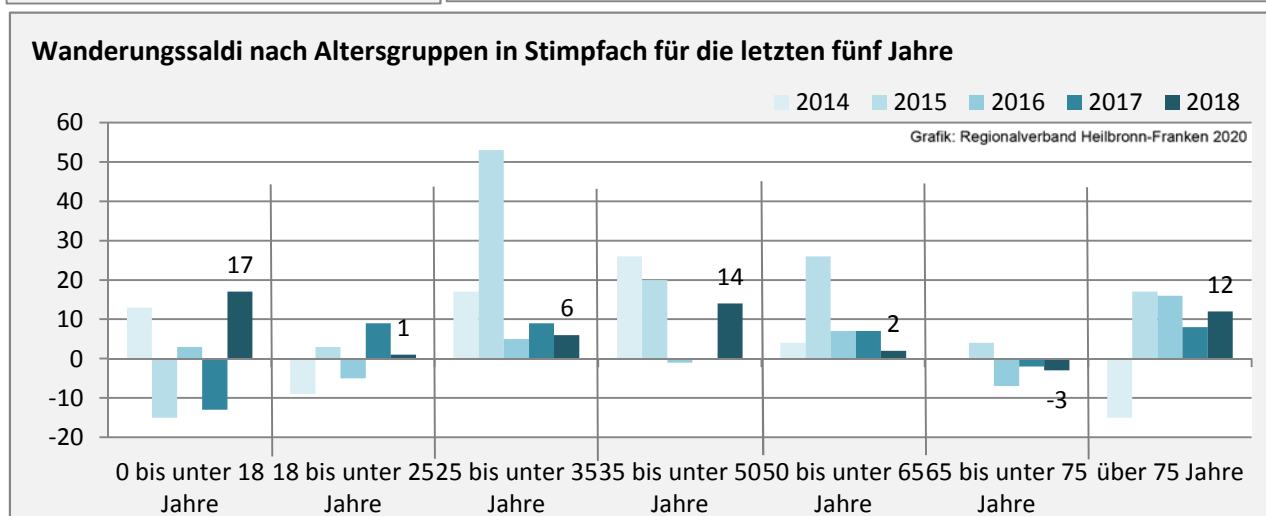

Geburten und Sterbefälle in Stimpfach

Grafik: Regionalverband Heilbronn-Franken 2020

5-Jahres-Wertung (2014 - 2018): natürliche Bevölkerungsentwicklung pro 1.000 Einwohner

Grafik: Regionalverband Heilbronn-Franken 2020

Wanderungssaldi Stimpfach

Grafik: Regionalverband Heilbronn-Franken 2020

5-Jahres-Wertung (2014 - 2018): Wanderungsgewinne bzw. -verluste pro 1.000 Einwohner

Datengrundlage: Landesamt für Statistik Baden-Württemberg

Abbildungen und Berechnungen: Regionalverband Heilbronn-Franken

Stimpfach - Bevölkerung

Stimpfach - Beschäftigung

Datengrundlage: Statistik der Bundesagentur für Arbeit

Abbildungen und Berechnungen: Regionalverband Heilbronn-Franken