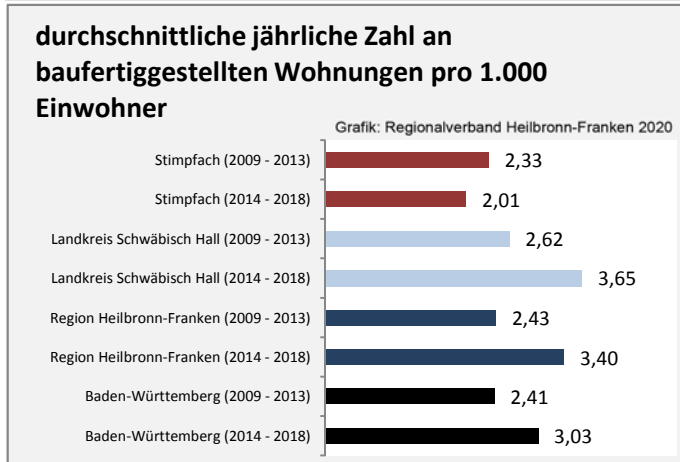

Stimpfach - Wohnungsbestand und -entwicklung

Datengrundlage: Statistisches Landesamt Baden-Württemberg (ab 2011: Zensus 2011)

Abbildungen und Berechnungen: Regionalverband Heilbronn-Franken