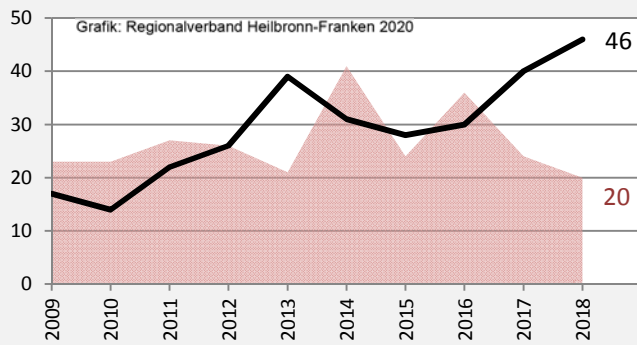

Stimpfach - Bevölkerung

Bevölkerungsstand in Stimpfach (2009 bis 2018)

Grafik: Regionalverband Heilbronn-Franken 2020

Bevölkerungsentwicklung in Stimpfach (seit 2009)

Grafik: Regionalverband Heilbronn-Franken 2020

Geburten und Sterbefälle in Stimpfach

Grafik: Regionalverband Heilbronn-Franken 2020

5-Jahres-Wertung (2014 - 2018): natürliche Bevölkerungsentwicklung pro 1.000 Einwohner

Grafik: Regionalverband Heilbronn-Franken 2020