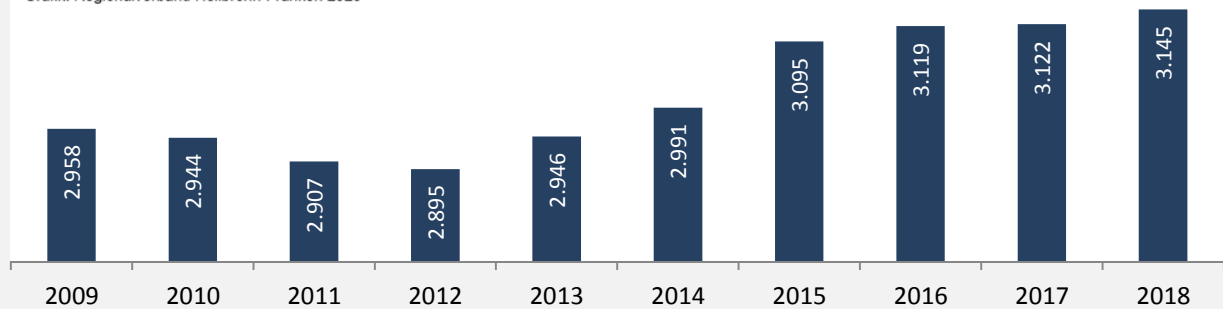

Stimpfach - Bevölkerung

Bevölkerungsstand in Stimpfach (2009 bis 2018)

Grafik: Regionalverband Heilbronn-Franken 2020

Bevölkerungsentwicklung in Stimpfach (seit 2009)

Grafik: Regionalverband Heilbronn-Franken 2020

Geburten und Sterbefälle in Stimpfach

Grafik: Regionalverband Heilbronn-Franken 2020

5-Jahres-Wertung (2014 - 2018): natürliche Bevölkerungsentwicklung pro 1.000 Einwohner

Grafik: Regionalverband Heilbronn-Franken 2020