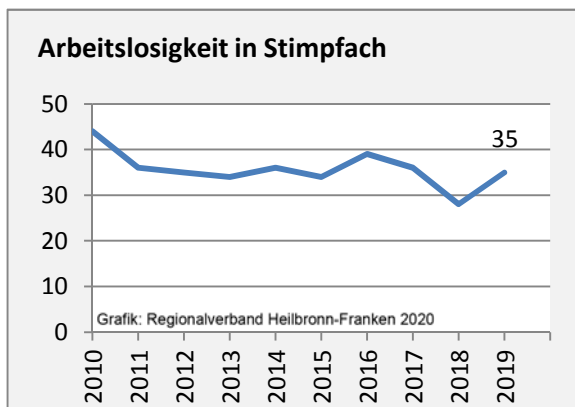

Geburten und Sterbefälle in Stimpfach

Grafik: Regionalverband Heilbronn-Franken 2020

5-Jahres-Wertung (2014 - 2018): natürliche Bevölkerungsentwicklung pro 1.000 Einwohner

Grafik: Regionalverband Heilbronn-Franken 2020

Wanderungssaldi Stimpfach

Grafik: Regionalverband Heilbronn-Franken 2020

5-Jahres-Wertung (2014 - 2018): Wanderungsgewinne bzw. -verluste pro 1.000 Einwohner

Datengrundlage: Landesamt für Statistik Baden-Württemberg

Abbildungen und Berechnungen: Regionalverband Heilbronn-Franken

Stimpfach - Bevölkerung

Stimpfach - Beschäftigung

Datengrundlage: Statistik der Bundesagentur für Arbeit

Abbildungen und Berechnungen: Regionalverband Heilbronn-Franken