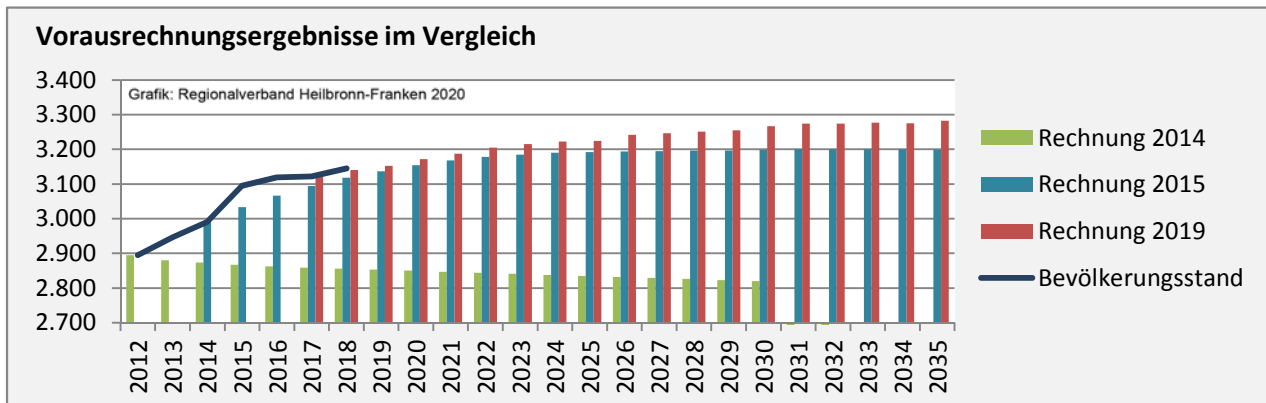

Geburten und Sterbefälle in Stimpfach

Grafik: Regionalverband Heilbronn-Franken 2020

5-Jahres-Wertung (2014 - 2018): natürliche Bevölkerungsentwicklung pro 1.000 Einwohner

Grafik: Regionalverband Heilbronn-Franken 2020

Wanderungssaldi Stimpfach

Grafik: Regionalverband Heilbronn-Franken 2020

5-Jahres-Wertung (2014 - 2018): Wanderungsgewinne bzw. -verluste pro 1.000 Einwohner

Datengrundlage: Landesamt für Statistik Baden-Württemberg

Abbildungen und Berechnungen: Regionalverband Heilbronn-Franken

Stimpfach - Bevölkerung

Stimpfach - Beschäftigung

Datengrundlage: Statistik der Bundesagentur für Arbeit

Abbildungen und Berechnungen: Regionalverband Heilbronn-Franken