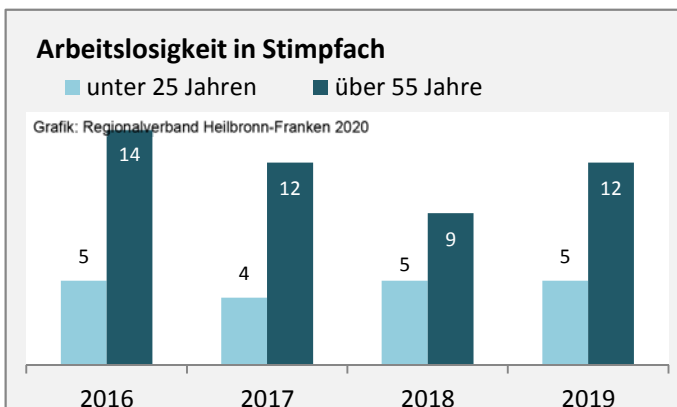

Stimpfach - Bevölkerung

Bevölkerungsstand in Stimpfach (2009 bis 2018)

Grafik: Regionalverband Heilbronn-Franken 2020

Bevölkerungsentwicklung in Stimpfach (seit 2009)

Grafik: Regionalverband Heilbronn-Franken 2020

Geburten und Sterbefälle in Stimpfach

Grafik: Regionalverband Heilbronn-Franken 2020

5-Jahres-Wertung (2014 - 2018): natürliche Bevölkerungsentwicklung pro 1.000 Einwohner

Grafik: Regionalverband Heilbronn-Franken 2020

Wanderungssaldi Stimpfach

Grafik: Regionalverband Heilbronn-Franken 2020

5-Jahres-Wertung (2014 - 2018): Wanderungsgewinne bzw. -verluste pro 1.000 Einwohner

Datengrundlage: Landesamt für Statistik Baden-Württemberg

Abbildungen und Berechnungen: Regionalverband Heilbronn-Franken

Stimpfach - Bevölkerung

Stimpfach - Beschäftigung

Datengrundlage: Statistik der Bundesagentur für Arbeit

Abbildungen und Berechnungen: Regionalverband Heilbronn-Franken