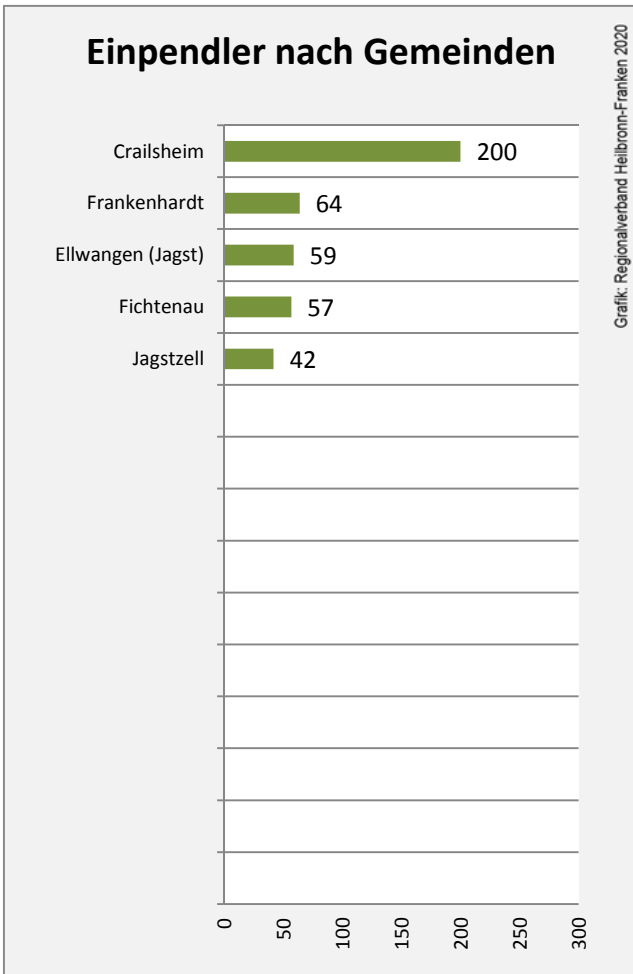

Geburten und Sterbefälle in Stimpfach

Grafik: Regionalverband Heilbronn-Franken 2020

5-Jahres-Wertung (2014 - 2018): natürliche Bevölkerungsentwicklung pro 1.000 Einwohner

Grafik: Regionalverband Heilbronn-Franken 2020

Wanderungssaldi Stimpfach

Grafik: Regionalverband Heilbronn-Franken 2020

5-Jahres-Wertung (2014 - 2018): Wanderungsgewinne bzw. -verluste pro 1.000 Einwohner

Datengrundlage: Landesamt für Statistik Baden-Württemberg

Abbildungen und Berechnungen: Regionalverband Heilbronn-Franken

Stimpfach - Bevölkerung

Stimpfach - Beschäftigung

Datengrundlage: Statistik der Bundesagentur für Arbeit

Abbildungen und Berechnungen: Regionalverband Heilbronn-Franken

Stimpfach - Pendlerverflechtungen 2019

Pendlersaldo: -450

Datengrundlage: Statistik der Bundesagentur für Arbeit

Abbildungen: Regionalverband Heilbronn-Franken (keine Berücksichtigung von Werten unter 30)