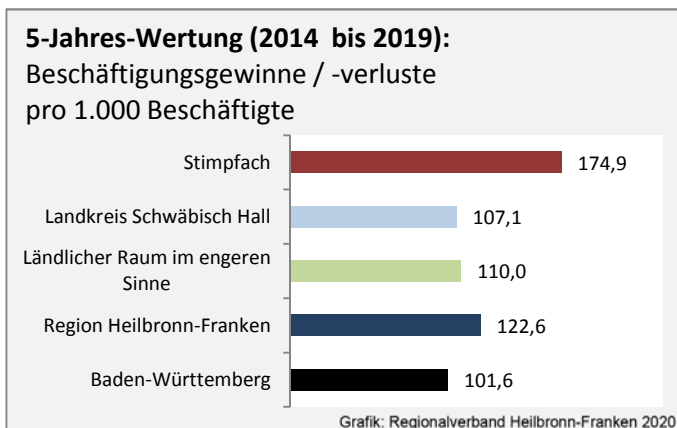

Geburten und Sterbefälle in Stimpfach

Grafik: Regionalverband Heilbronn-Franken 2020

5-Jahres-Wertung (2014 - 2018): natürliche Bevölkerungsentwicklung pro 1.000 Einwohner

Grafik: Regionalverband Heilbronn-Franken 2020

Wanderungssaldi Stimpfach

Grafik: Regionalverband Heilbronn-Franken 2020

5-Jahres-Wertung (2014 - 2018): Wanderungsgewinne bzw. -verluste pro 1.000 Einwohner

Datengrundlage: Landesamt für Statistik Baden-Württemberg

Abbildungen und Berechnungen: Regionalverband Heilbronn-Franken

Stimpfach - Bevölkerung

Stimpfach - Beschäftigung

Datengrundlage: Statistik der Bundesagentur für Arbeit

Abbildungen und Berechnungen: Regionalverband Heilbronn-Franken