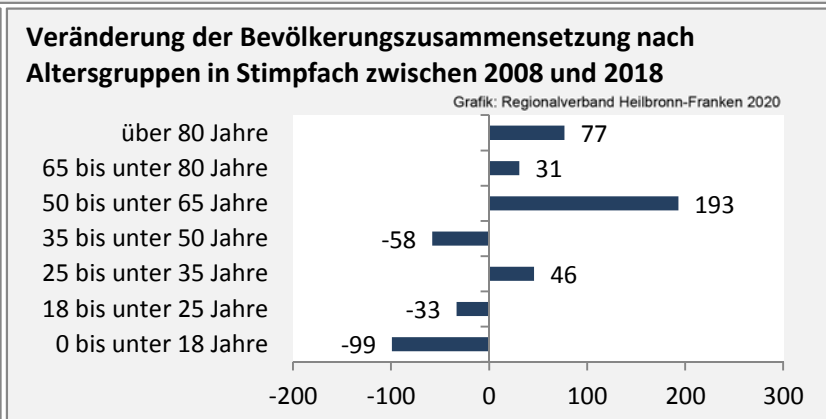

Geburten und Sterbefälle in Stimpfach

Grafik: Regionalverband Heilbronn-Franken 2020

5-Jahres-Wertung (2014 - 2018): natürliche Bevölkerungsentwicklung pro 1.000 Einwohner

Grafik: Regionalverband Heilbronn-Franken 2020

Wanderungssaldi Stimpfach

Grafik: Regionalverband Heilbronn-Franken 2020

5-Jahres-Wertung (2014 - 2018): Wanderungsgewinne bzw. -verluste pro 1.000 Einwohner

Datengrundlage: Landesamt für Statistik Baden-Württemberg

Abbildungen und Berechnungen: Regionalverband Heilbronn-Franken

Stimpfach - Bevölkerung

Stimpfach - Beschäftigung

Datengrundlage: Statistik der Bundesagentur für Arbeit

Abbildungen und Berechnungen: Regionalverband Heilbronn-Franken