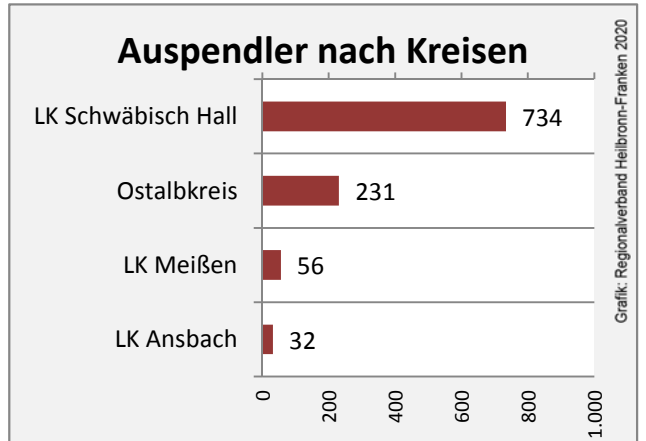

Wanderungssaldi Stimpfach

Grafik: Regionalverband Heilbronn-Franken 2020

5-Jahres-Wertung (2014 - 2018): Wanderungsgewinne bzw. -verluste pro 1.000 Einwohner

Datengrundlage: Landesamt für Statistik Baden-Württemberg

Abbildungen und Berechnungen: Regionalverband Heilbronn-Franken

Stimpfach - Bevölkerung

Stimpfach - Beschäftigung

Datengrundlage: Statistik der Bundesagentur für Arbeit

Abbildungen und Berechnungen: Regionalverband Heilbronn-Franken

Stimpfach - Pendlerverflechtungen 2019

Pendlersaldo: -450

Datengrundlage: Statistik der Bundesagentur für Arbeit

Abbildungen: Regionalverband Heilbronn-Franken (keine Berücksichtigung von Werten unter 30)