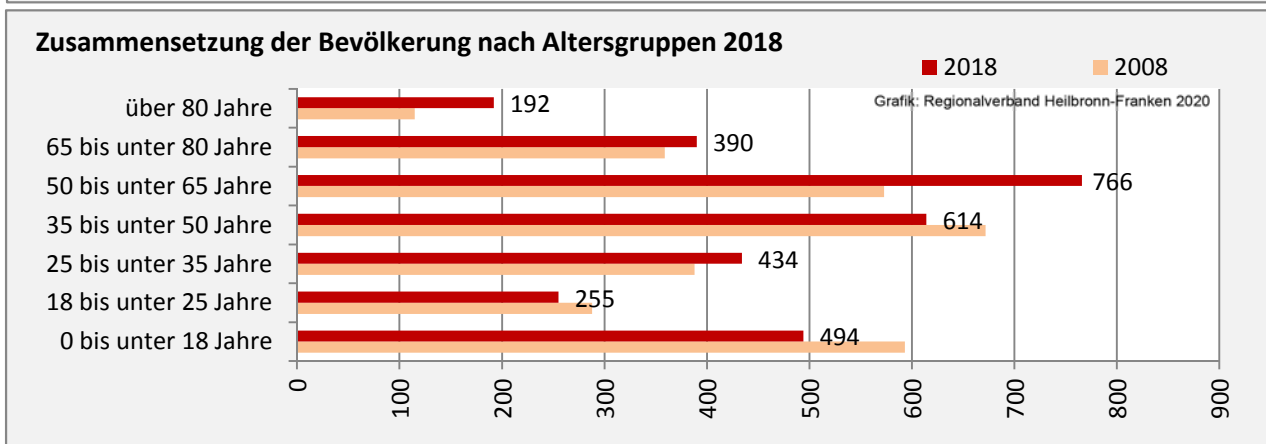

Geburten und Sterbefälle in Stimpfach

Grafik: Regionalverband Heilbronn-Franken 2020

5-Jahres-Wertung (2014 - 2018): natürliche Bevölkerungsentwicklung pro 1.000 Einwohner

Grafik: Regionalverband Heilbronn-Franken 2020

Wanderungssaldi Stimpfach

Grafik: Regionalverband Heilbronn-Franken 2020

5-Jahres-Wertung (2014 - 2018): Wanderungsgewinne bzw. -verluste pro 1.000 Einwohner

Datengrundlage: Landesamt für Statistik Baden-Württemberg

Abbildungen und Berechnungen: Regionalverband Heilbronn-Franken

Stimpfach - Bevölkerung

Stimpfach - Beschäftigung

Datengrundlage: Statistik der Bundesagentur für Arbeit

Abbildungen und Berechnungen: Regionalverband Heilbronn-Franken