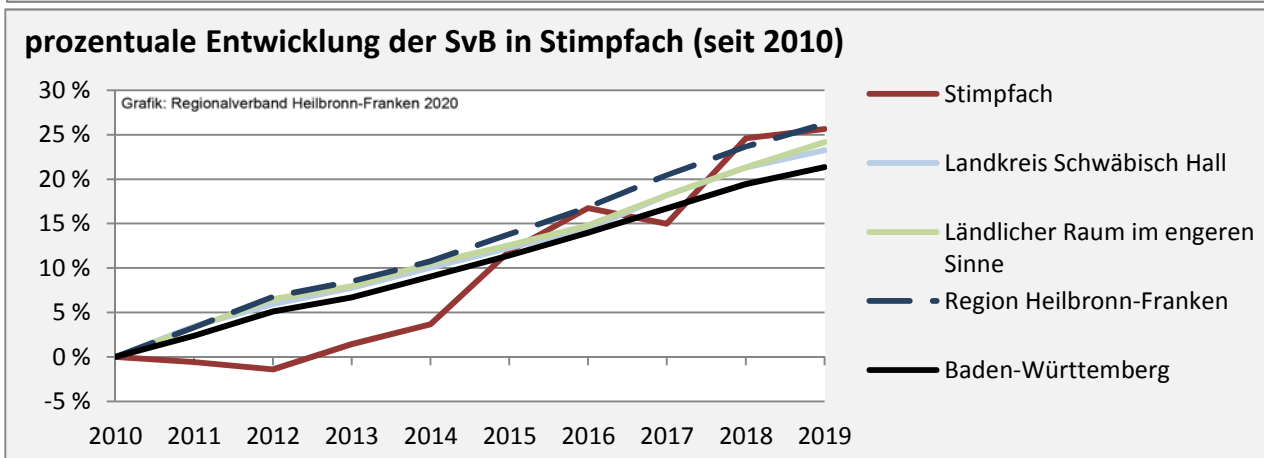

Geburten und Sterbefälle in Stimpfach

Grafik: Regionalverband Heilbronn-Franken 2020

5-Jahres-Wertung (2014 - 2018): natürliche Bevölkerungsentwicklung pro 1.000 Einwohner

Grafik: Regionalverband Heilbronn-Franken 2020

Wanderungssaldi Stimpfach

Grafik: Regionalverband Heilbronn-Franken 2020

5-Jahres-Wertung (2014 - 2018): Wanderungsgewinne bzw. -verluste pro 1.000 Einwohner

Datengrundlage: Landesamt für Statistik Baden-Württemberg

Abbildungen und Berechnungen: Regionalverband Heilbronn-Franken

Stimpfach - Bevölkerung

Stimpfach - Beschäftigung

Datengrundlage: Statistik der Bundesagentur für Arbeit

Abbildungen und Berechnungen: Regionalverband Heilbronn-Franken