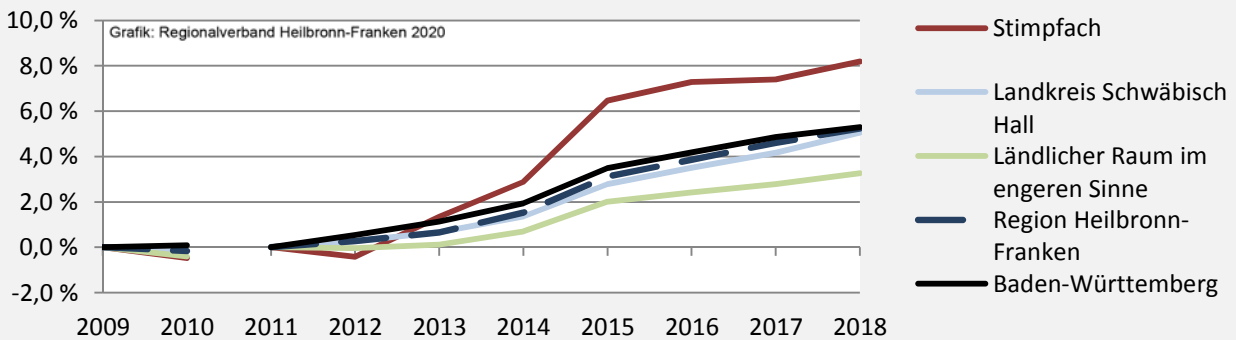

Stimpfach - Bevölkerung

Bevölkerungsstand in Stimpfach (2009 bis 2018)

Grafik: Regionalverband Heilbronn-Franken 2020

Bevölkerungsentwicklung in Stimpfach (seit 2009)

Grafik: Regionalverband Heilbronn-Franken 2020

Geburten und Sterbefälle in Stimpfach

Grafik: Regionalverband Heilbronn-Franken 2020

5-Jahres-Wertung (2014 - 2018): natürliche Bevölkerungsentwicklung pro 1.000 Einwohner

Grafik: Regionalverband Heilbronn-Franken 2020