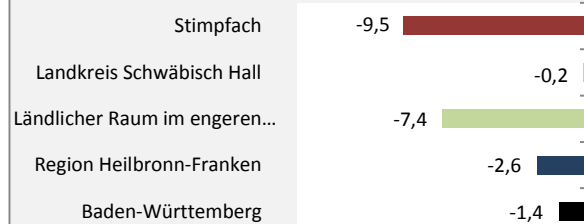

Stimpfach - Bevölkerung

Bevölkerungsstand in Stimpfach (2009 bis 2018)

Grafik: Regionalverband Heilbronn-Franken 2020

Bevölkerungsentwicklung in Stimpfach (seit 2009)

Grafik: Regionalverband Heilbronn-Franken 2020

Geburten und Sterbefälle in Stimpfach

Grafik: Regionalverband Heilbronn-Franken 2020

5-Jahres-Wertung (2014 - 2018): natürliche Bevölkerungsentwicklung pro 1.000 Einwohner

Grafik: Regionalverband Heilbronn-Franken 2020