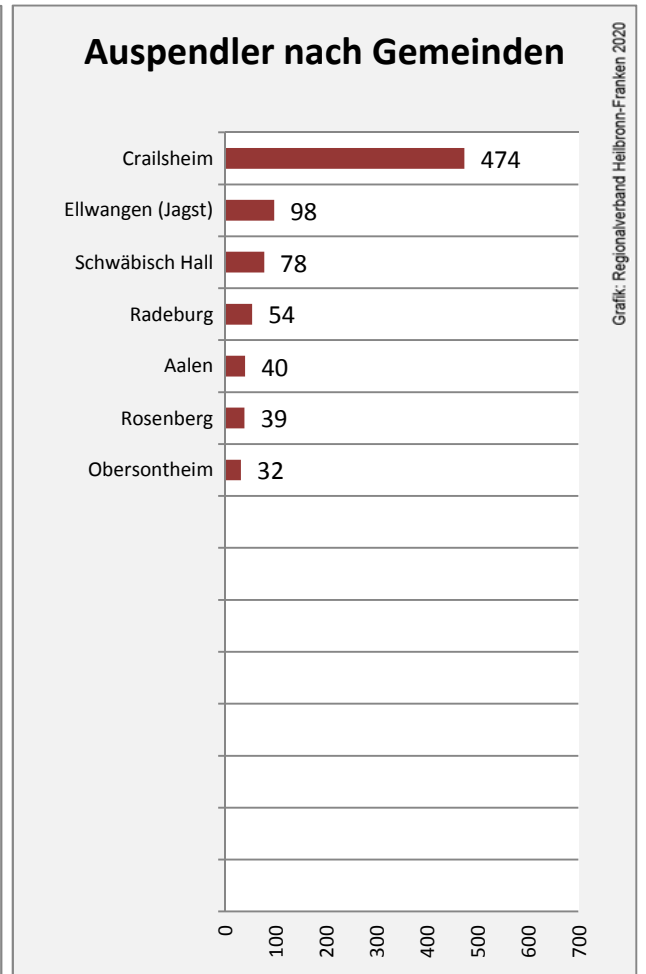

Wanderungssaldi Stimpfach

Grafik: Regionalverband Heilbronn-Franken 2020

5-Jahres-Wertung (2014 - 2018): Wanderungsgewinne bzw. -verluste pro 1.000 Einwohner

Datengrundlage: Landesamt für Statistik Baden-Württemberg

Abbildungen und Berechnungen: Regionalverband Heilbronn-Franken

Stimpfach - Bevölkerung

Stimpfach - Beschäftigung

Datengrundlage: Statistik der Bundesagentur für Arbeit

Abbildungen und Berechnungen: Regionalverband Heilbronn-Franken

Stimpfach - Pendlerverflechtungen 2019

Pendlersaldo: -450

Datengrundlage: Statistik der Bundesagentur für Arbeit

Abbildungen: Regionalverband Heilbronn-Franken (keine Berücksichtigung von Werten unter 30)