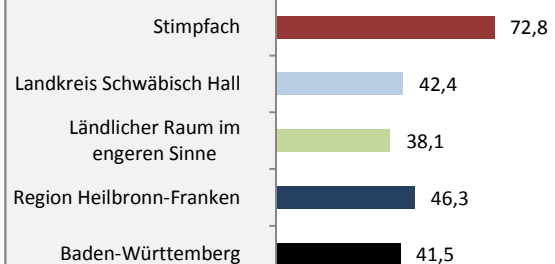

5-Jahres-Wertung (2014 - 2018): Wanderungsgewinne bzw. -verluste pro 1.000 Einwohner

Datengrundlage: Landesamt für Statistik Baden-Württemberg

Abbildungen und Berechnungen: Regionalverband Heilbronn-Franken