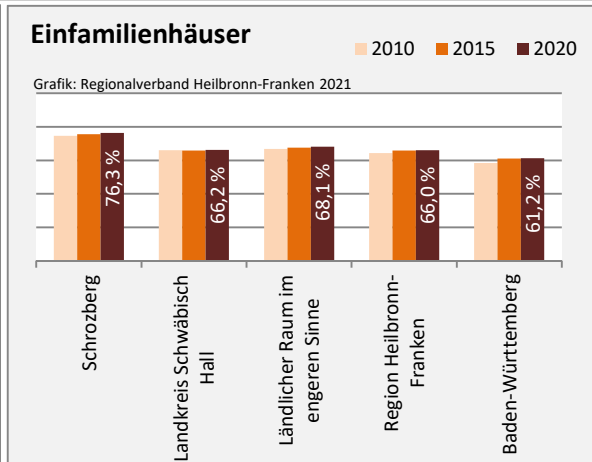

Schrozberg - Wohnungsbestand und -entwicklung

Datengrundlage: Statistisches Landesamt Baden-Württemberg (ab 2011: Zensus 2011)

Abbildungen und Berechnungen: Regionalverband Heilbronn-Franken