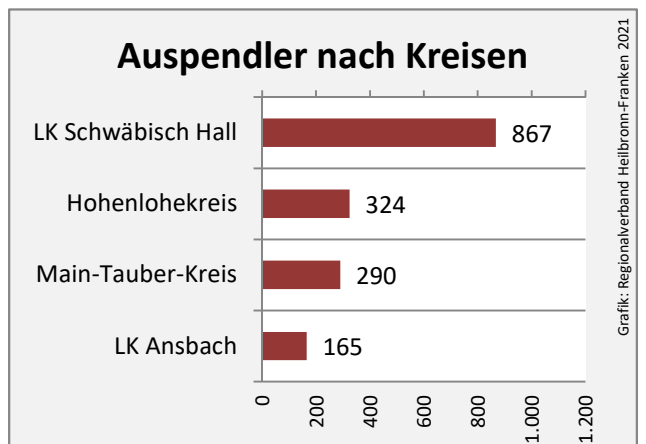

Grafik: Regionalverband Heilbronn-Franken 2021

prozentuale Entwicklung der SvB in Schrozberg (seit 2011)

Grafik: Regionalverband Heilbronn-Franken 2021

■ produzierendes Gewerbe ■ Dienstleistungen

Grafik: Regionalverband Heilbronn-Franken 2021

5-Jahres-Wertung (2015 bis 2020):

Beschäftigungsgewinne / -verluste pro 1.000 Beschäftigte

Arbeitslosigkeit in Schrozberg

Grafik: Regionalverband Heilbronn-Franken 2021

Arbeitslosigkeit in Schrozberg

■ unter 25 Jahre ■ über 55 Jahre

Grafik: Regionalverband Heilbronn-Franken 2021

Datengrundlage: Statistik der Bundesagentur für Arbeit

Abbildungen und Berechnungen: Regionalverband Heilbronn-Franken

Schrozberg - Pendlerverflechtungen 2020

Pendlersaldo: -968

Datengrundlage: Statistik der Bundesagentur für Arbeit

Abbildungen: Regionalverband Heilbronn-Franken (keine Berücksichtigung von Werten unter 30)

Schrozberg - Wohnungsbestand und -entwicklung