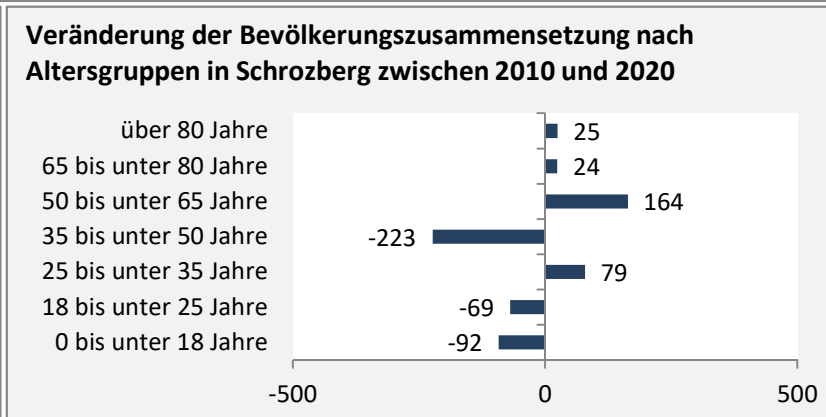

Schrozberg - Bevölkerung

Bevölkerungsstand in Schrozberg (2011 bis 2020)

Grafik: Regionalverband Heilbronn-Franken 2021

Bevölkerungsentwicklung in Schrozberg (seit 2011)

Grafik: Regionalverband Heilbronn-Franken 2021

5-Jahres-Wertung (2016 - 2020): natürliche Bevölkerungsentwicklung pro 1.000 Einwohner

Wanderungssaldi Schrozberg

Grafik: Regionalverband Heilbronn-Franken 2021

5-Jahres-Wertung (2016 - 2020): Wanderungsgewinne bzw. -verluste pro 1.000 Einwohner

Datengrundlage: Landesamt für Statistik Baden-Württemberg

Abbildungen und Berechnungen: Regionalverband Heilbronn-Franken

Schrozberg - Bevölkerung

Schrozberg - Beschäftigung

sozialvers. Beschäftigung (SvB) in Schrozberg (2011 bis 2020)

Grafik: Regionalverband Heilbronn-Franken 2021

prozentuale Entwicklung der SvB in Schrozberg (seit 2011)

Grafik: Regionalverband Heilbronn-Franken 2021

■ produzierendes Gewerbe ■ Dienstleistungen

Grafik: Regionalverband Heilbronn-Franken 2021