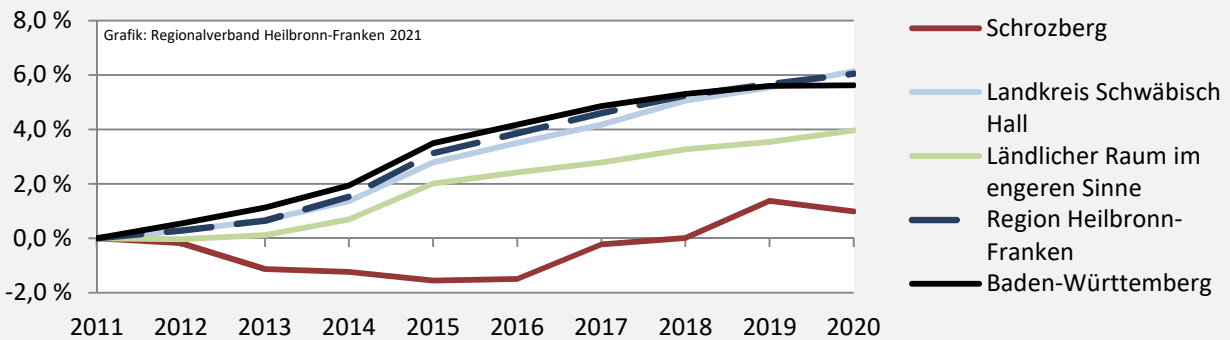

Schrozberg - Bevölkerung

Bevölkerungsstand in Schrozberg (2011 bis 2020)

Grafik: Regionalverband Heilbronn-Franken 2021

Bevölkerungsentwicklung in Schrozberg (seit 2011)

Grafik: Regionalverband Heilbronn-Franken 2021