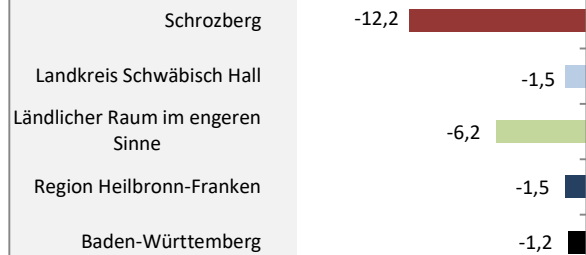

5-Jahres-Wertung (2016 - 2020): natürliche Bevölkerungsentwicklung pro 1.000 Einwohner