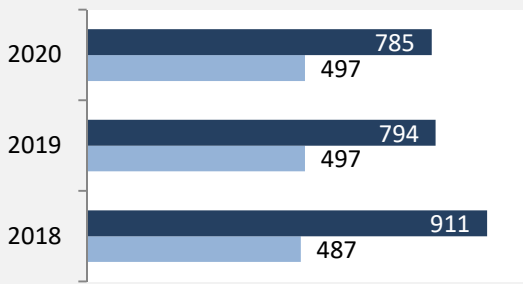

Datengrundlage: Landesamt für Statistik Baden-Württemberg

Abbildungen und Berechnungen: Regionalverband Heilbronn-Franken

Schrozberg - Bevölkerung

Schrozberg - Beschäftigung

sozialvers. Beschäftigung (SvB) in Schrozberg (2011 bis 2020)

Grafik: Regionalverband Heilbronn-Franken 2021

prozentuale Entwicklung der SvB in Schrozberg (seit 2011)

Grafik: Regionalverband Heilbronn-Franken 2021

■ produzierendes Gewerbe ■ Dienstleistungen

Grafik: Regionalverband Heilbronn-Franken 2021

5-Jahres-Wertung (2015 bis 2020):

Beschäftigungsgewinne / -verluste pro 1.000 Beschäftigte

Arbeitslosigkeit in Schrozberg

Grafik: Regionalverband Heilbronn-Franken 2021

Arbeitslosigkeit in Schrozberg

■ unter 25 Jahre ■ über 55 Jahre