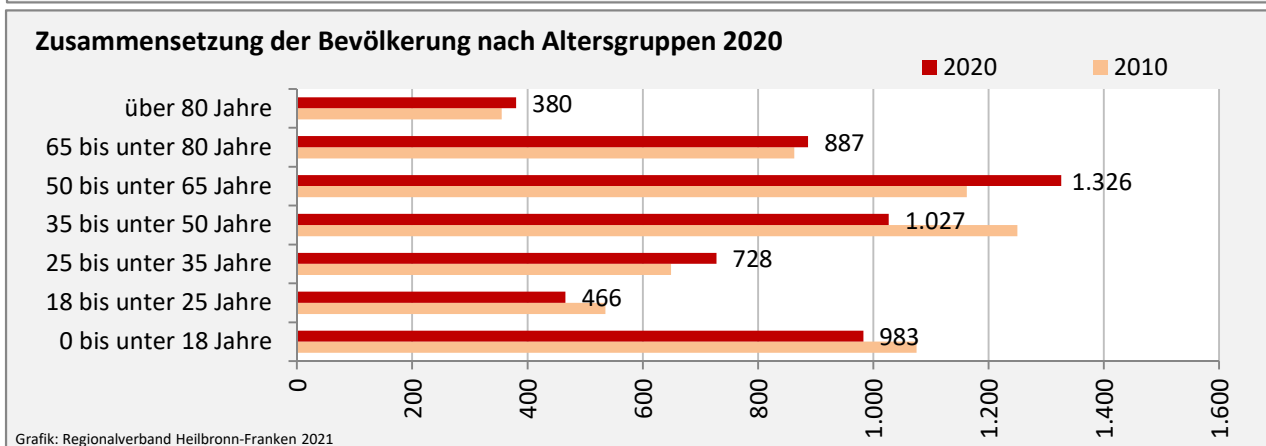

Schrozberg - Bevölkerung

Bevölkerungsstand in Schrozberg (2011 bis 2020)

Grafik: Regionalverband Heilbronn-Franken 2021

Bevölkerungsentwicklung in Schrozberg (seit 2011)

Grafik: Regionalverband Heilbronn-Franken 2021

5-Jahres-Wertung (2016 - 2020): natürliche Bevölkerungsentwicklung pro 1.000 Einwohner

Wanderungssaldi Schrozberg

Grafik: Regionalverband Heilbronn-Franken 2021

5-Jahres-Wertung (2016 - 2020): Wanderungsgewinne bzw. -verluste pro 1.000 Einwohner

Datengrundlage: Landesamt für Statistik Baden-Württemberg

Abbildungen und Berechnungen: Regionalverband Heilbronn-Franken

Schrozberg - Bevölkerung

Schrozberg - Beschäftigung

sozialvers. Beschäftigung (SvB) in Schrozberg (2011 bis 2020)

Grafik: Regionalverband Heilbronn-Franken 2021

prozentuale Entwicklung der SvB in Schrozberg (seit 2011)

Grafik: Regionalverband Heilbronn-Franken 2021

■ produzierendes Gewerbe ■ Dienstleistungen

Grafik: Regionalverband Heilbronn-Franken 2021