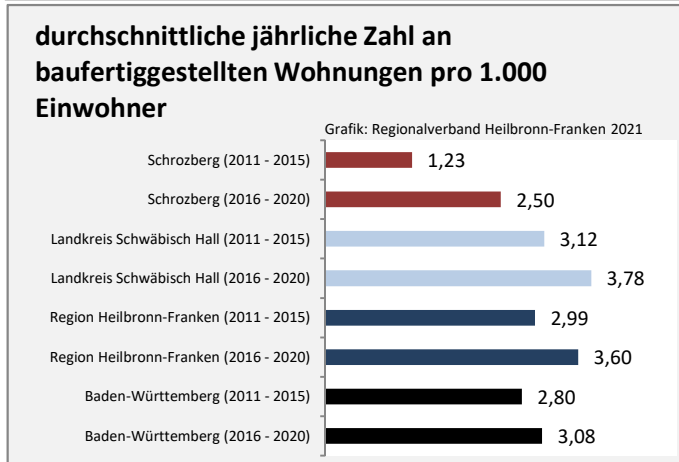

Schrozberg - Wohnungsbestand und -entwicklung

Datengrundlage: Statistisches Landesamt Baden-Württemberg (ab 2011: Zensus 2011)

Abbildungen und Berechnungen: Regionalverband Heilbronn-Franken