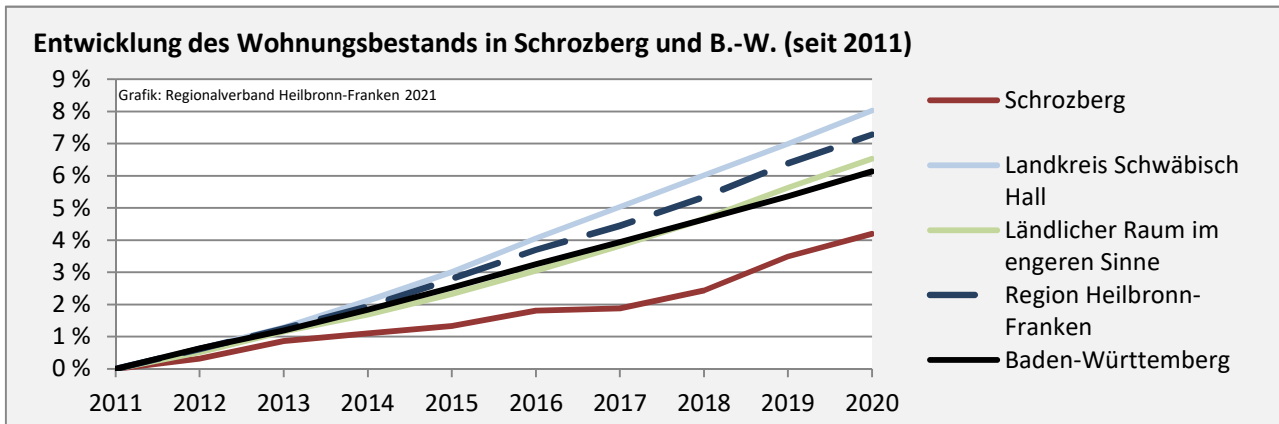

Schrozberg - Wohnungsbestand und -entwicklung

Datengrundlage: Statistisches Landesamt Baden-Württemberg (ab 2011: Zensus 2011)

Abbildungen und Berechnungen: Regionalverband Heilbronn-Franken