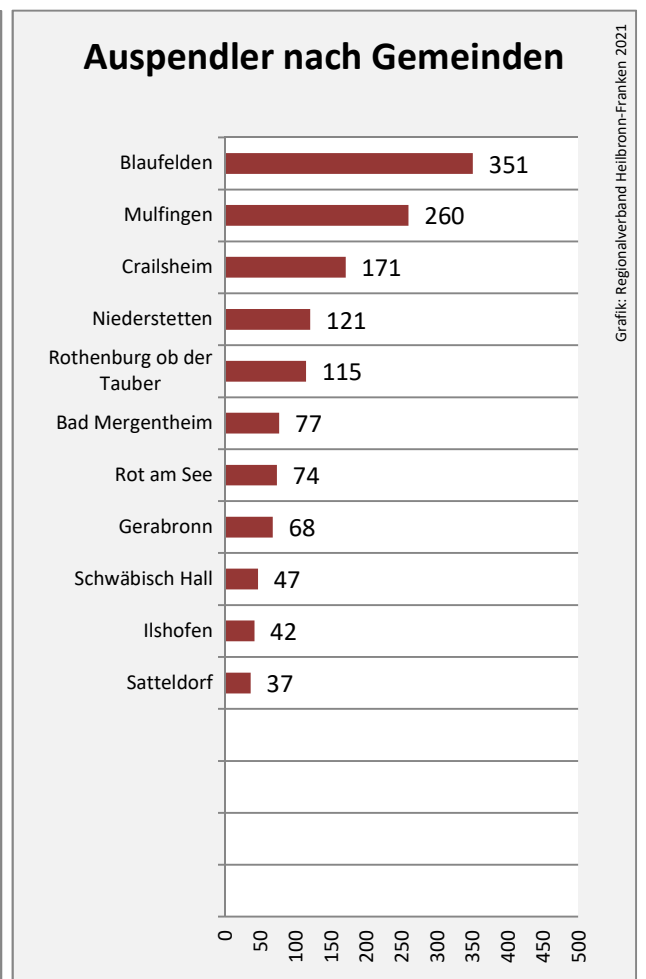

Grafik: Regionalverband Heilbronn-Franken 2021

prozentuale Entwicklung der SvB in Schrozberg (seit 2011)

Grafik: Regionalverband Heilbronn-Franken 2021

■ produzierendes Gewerbe ■ Dienstleistungen

Grafik: Regionalverband Heilbronn-Franken 2021

5-Jahres-Wertung (2015 bis 2020):

Beschäftigungsgewinne / -verluste pro 1.000 Beschäftigte

Arbeitslosigkeit in Schrozberg

Grafik: Regionalverband Heilbronn-Franken 2021

Arbeitslosigkeit in Schrozberg

■ unter 25 Jahre ■ über 55 Jahre

Grafik: Regionalverband Heilbronn-Franken 2021

Datengrundlage: Statistik der Bundesagentur für Arbeit

Abbildungen und Berechnungen: Regionalverband Heilbronn-Franken

Schrozberg - Pendlerverflechtungen 2020

Pendlersaldo: -968

Datengrundlage: Statistik der Bundesagentur für Arbeit

Abbildungen: Regionalverband Heilbronn-Franken (keine Berücksichtigung von Werten unter 30)

Schrozberg - Wohnungsbestand und -entwicklung