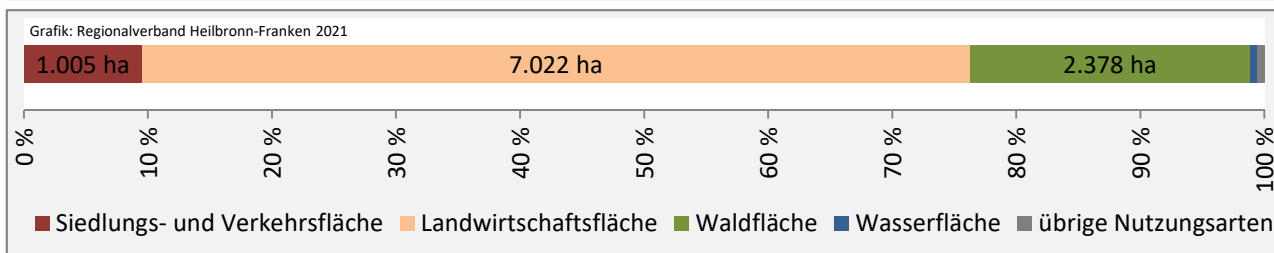

Schrozberg - Flächenentwicklung

Datengrundlage: Landesamt für Statistik Baden-Württemberg

Abbildungen und Berechnungen: Regionalverband Heilbronn-Franken