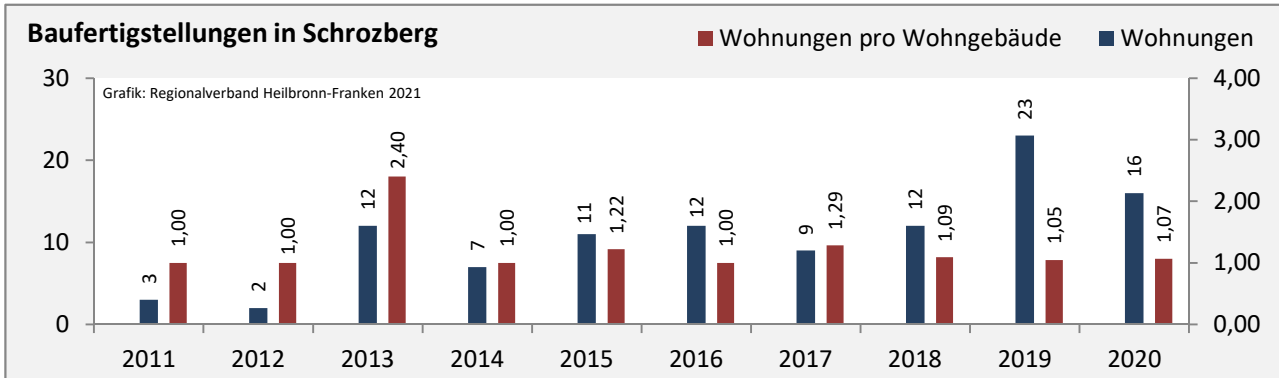

Schrozberg - Wohnungsbestand und -entwicklung

Datengrundlage: Statistisches Landesamt Baden-Württemberg (ab 2011: Zensus 2011)

Abbildungen und Berechnungen: Regionalverband Heilbronn-Franken