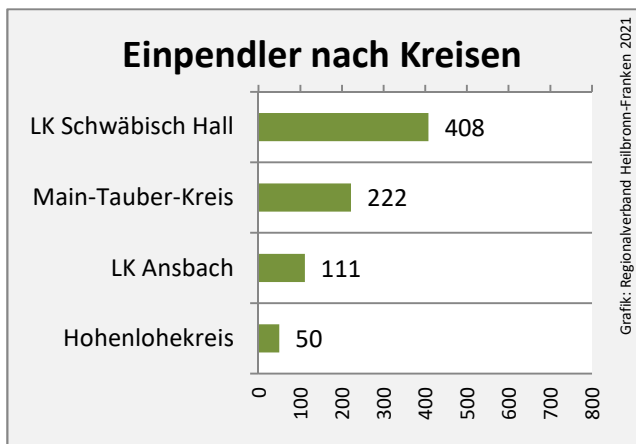

Grafik: Regionalverband Heilbronn-Franken 2021

prozentuale Entwicklung der SvB in Schrozberg (seit 2011)

Grafik: Regionalverband Heilbronn-Franken 2021

■ produzierendes Gewerbe ■ Dienstleistungen

Grafik: Regionalverband Heilbronn-Franken 2021

5-Jahres-Wertung (2015 bis 2020):

Beschäftigungsgewinne / -verluste pro 1.000 Beschäftigte

Arbeitslosigkeit in Schrozberg

Grafik: Regionalverband Heilbronn-Franken 2021

Arbeitslosigkeit in Schrozberg

■ unter 25 Jahre ■ über 55 Jahre

Grafik: Regionalverband Heilbronn-Franken 2021

Datengrundlage: Statistik der Bundesagentur für Arbeit

Abbildungen und Berechnungen: Regionalverband Heilbronn-Franken

Schrozberg - Pendlerverflechtungen 2020

Pendlersaldo: -968

Datengrundlage: Statistik der Bundesagentur für Arbeit

Abbildungen: Regionalverband Heilbronn-Franken (keine Berücksichtigung von Werten unter 30)

Schrozberg - Wohnungsbestand und -entwicklung