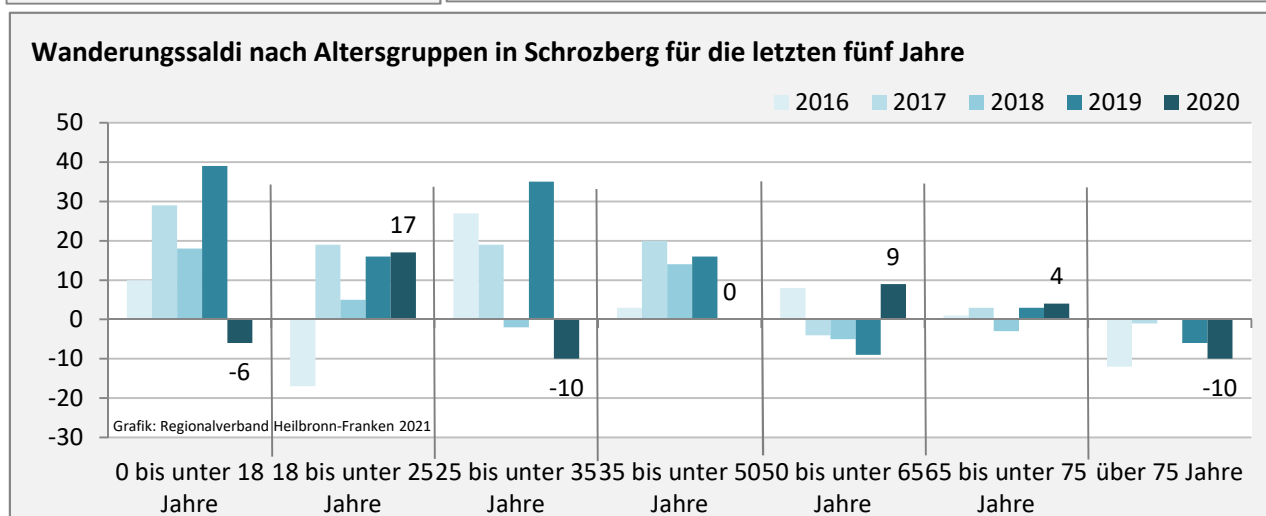

Schrozberg - Bevölkerung

Bevölkerungsstand in Schrozberg (2011 bis 2020)

Grafik: Regionalverband Heilbronn-Franken 2021

Bevölkerungsentwicklung in Schrozberg (seit 2011)

Grafik: Regionalverband Heilbronn-Franken 2021

5-Jahres-Wertung (2016 - 2020): natürliche Bevölkerungsentwicklung pro 1.000 Einwohner

Wanderungssaldi Schrozberg

Grafik: Regionalverband Heilbronn-Franken 2021

5-Jahres-Wertung (2016 - 2020): Wanderungsgewinne bzw. -verluste pro 1.000 Einwohner

Datengrundlage: Landesamt für Statistik Baden-Württemberg

Abbildungen und Berechnungen: Regionalverband Heilbronn-Franken

Schrozberg - Bevölkerung

Schrozberg - Beschäftigung

sozialvers. Beschäftigung (SvB) in Schrozberg (2011 bis 2020)

Grafik: Regionalverband Heilbronn-Franken 2021

prozentuale Entwicklung der SvB in Schrozberg (seit 2011)

Grafik: Regionalverband Heilbronn-Franken 2021

■ produzierendes Gewerbe ■ Dienstleistungen

Grafik: Regionalverband Heilbronn-Franken 2021