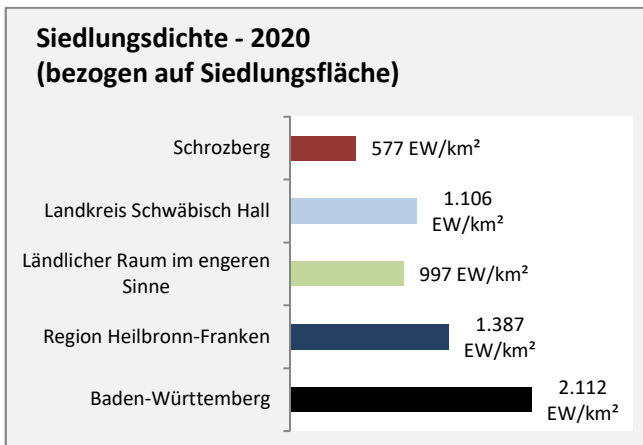

Schrozberg - Flächenentwicklung

Datengrundlage: Landesamt für Statistik Baden-Württemberg

Abbildungen und Berechnungen: Regionalverband Heilbronn-Franken