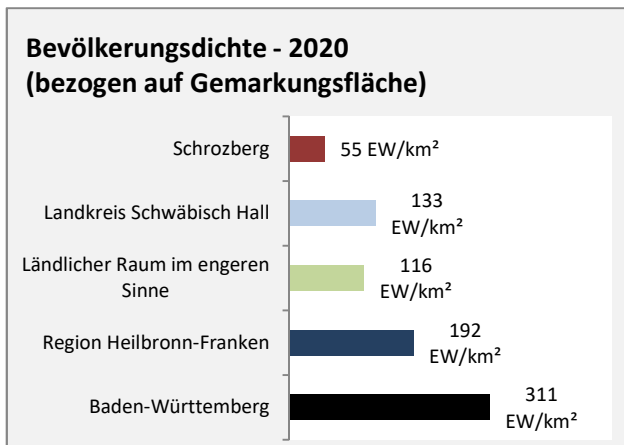

Schrozberg - Flächenentwicklung

Datengrundlage: Landesamt für Statistik Baden-Württemberg

Abbildungen und Berechnungen: Regionalverband Heilbronn-Franken