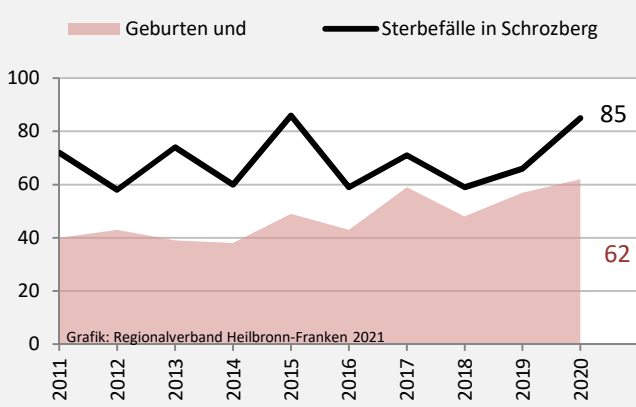

Schrozberg - Bevölkerung

Bevölkerungsstand in Schrozberg (2011 bis 2020)

Grafik: Regionalverband Heilbronn-Franken 2021

Bevölkerungsentwicklung in Schrozberg (seit 2011)

Grafik: Regionalverband Heilbronn-Franken 2021

5-Jahres-Wertung (2016 - 2020): natürliche Bevölkerungsentwicklung pro 1.000 Einwohner

Wanderungssaldi Schrozberg

Grafik: Regionalverband Heilbronn-Franken 2021

5-Jahres-Wertung (2016 - 2020): Wanderungsgewinne bzw. -verluste pro 1.000 Einwohner