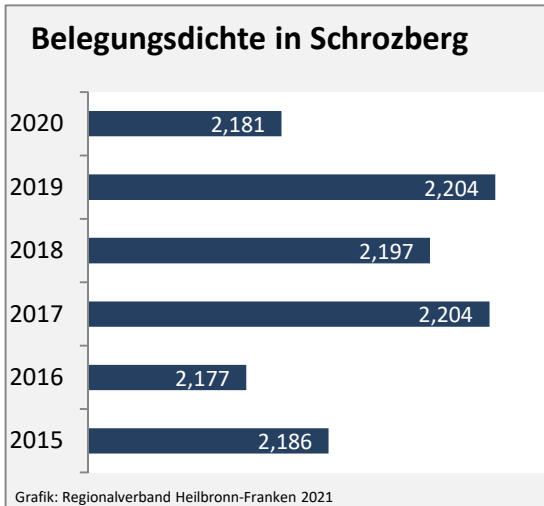

Schrozberg - Wohnungsbestand und -entwicklung

Datengrundlage: Statistisches Landesamt Baden-Württemberg (ab 2011: Zensus 2011)

Abbildungen und Berechnungen: Regionalverband Heilbronn-Franken