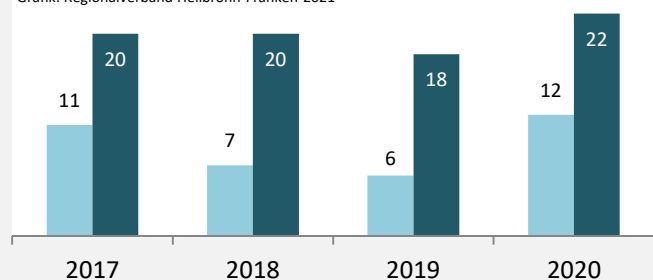

Grafik: Regionalverband Heilbronn-Franken 2021

prozentuale Entwicklung der SvB in Schrozberg (seit 2011)

Grafik: Regionalverband Heilbronn-Franken 2021

■ produzierendes Gewerbe ■ Dienstleistungen

Grafik: Regionalverband Heilbronn-Franken 2021

5-Jahres-Wertung (2015 bis 2020):

Beschäftigungsgewinne / -verluste pro 1.000 Beschäftigte

Arbeitslosigkeit in Schrozberg

Grafik: Regionalverband Heilbronn-Franken 2021

Arbeitslosigkeit in Schrozberg

■ unter 25 Jahre ■ über 55 Jahre

Grafik: Regionalverband Heilbronn-Franken 2021

Datengrundlage: Statistik der Bundesagentur für Arbeit

Abbildungen und Berechnungen: Regionalverband Heilbronn-Franken

Schrozberg - Pendlerverflechtungen 2020