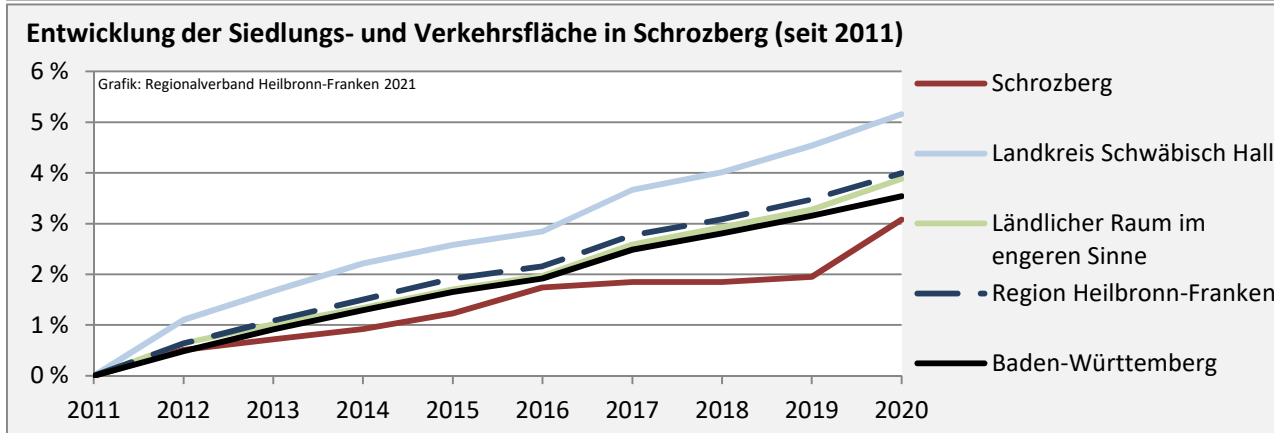

Schrozberg - Flächenentwicklung

Datengrundlage: Landesamt für Statistik Baden-Württemberg

Abbildungen und Berechnungen: Regionalverband Heilbronn-Franken