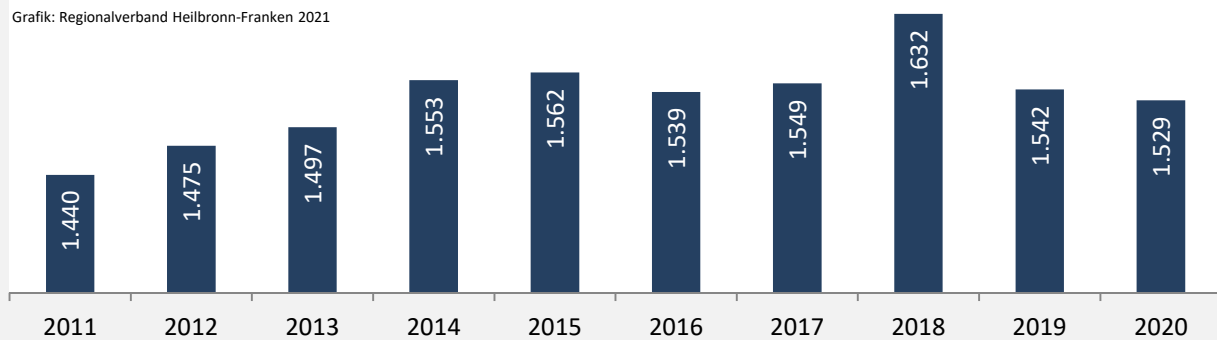

5-Jahres-Wertung (2016 - 2020): natürliche Bevölkerungsentwicklung pro 1.000 Einwohner

Wanderungssaldi Schrozberg

Grafik: Regionalverband Heilbronn-Franken 2021

5-Jahres-Wertung (2016 - 2020): Wanderungsgewinne bzw. -verluste pro 1.000 Einwohner

Datengrundlage: Landesamt für Statistik Baden-Württemberg

Abbildungen und Berechnungen: Regionalverband Heilbronn-Franken

Schrozberg - Bevölkerung

Schrozberg - Beschäftigung

sozialvers. Beschäftigung (SvB) in Schrozberg (2011 bis 2020)

Grafik: Regionalverband Heilbronn-Franken 2021

prozentuale Entwicklung der SvB in Schrozberg (seit 2011)

Grafik: Regionalverband Heilbronn-Franken 2021

■ produzierendes Gewerbe ■ Dienstleistungen

Grafik: Regionalverband Heilbronn-Franken 2021