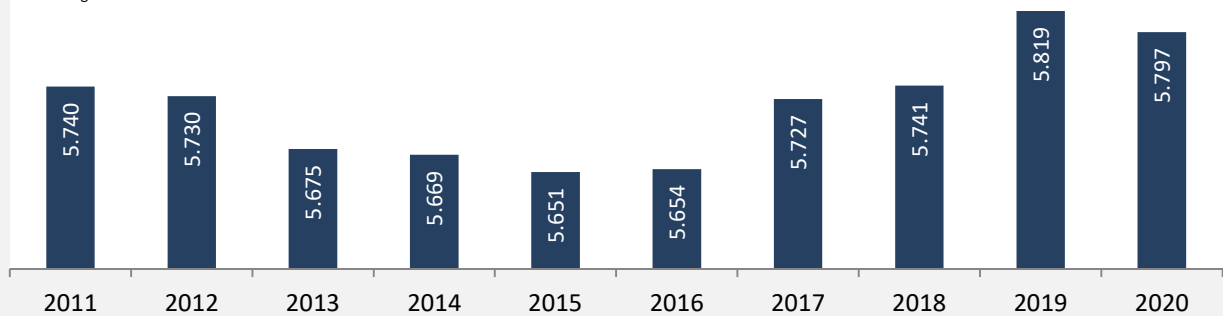

Schrozberg - Bevölkerung

Bevölkerungsstand in Schrozberg (2011 bis 2020)

Grafik: Regionalverband Heilbronn-Franken 2021

Bevölkerungsentwicklung in Schrozberg (seit 2011)

Grafik: Regionalverband Heilbronn-Franken 2021

5-Jahres-Wertung (2016 - 2020): natürliche Bevölkerungsentwicklung pro 1.000 Einwohner

Wanderungssaldi Schrozberg

Grafik: Regionalverband Heilbronn-Franken 2021

5-Jahres-Wertung (2016 - 2020): Wanderungsgewinne bzw. -verluste pro 1.000 Einwohner