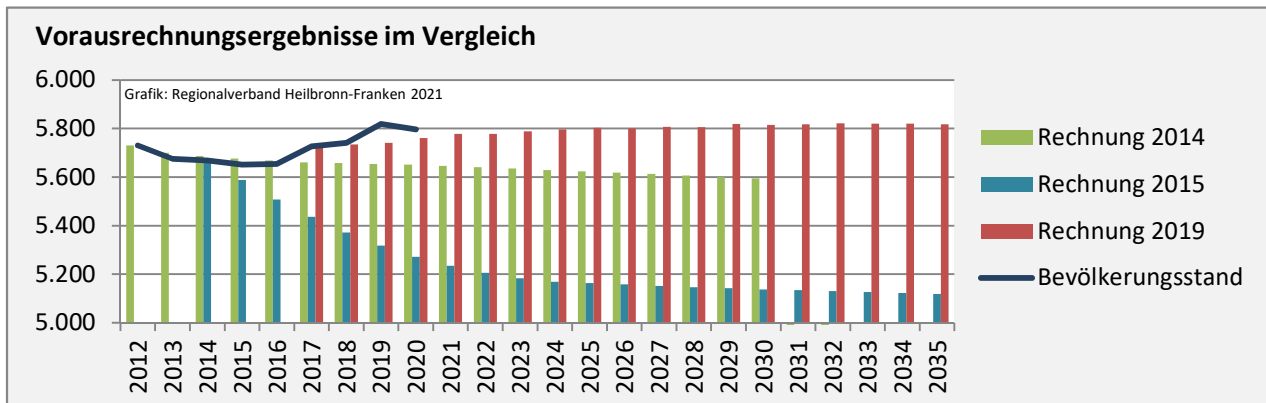

Schrozberg - Bevölkerung

Bevölkerungsstand in Schrozberg (2011 bis 2020)

Grafik: Regionalverband Heilbronn-Franken 2021

Bevölkerungsentwicklung in Schrozberg (seit 2011)

Grafik: Regionalverband Heilbronn-Franken 2021

5-Jahres-Wertung (2016 - 2020): natürliche Bevölkerungsentwicklung pro 1.000 Einwohner

Wanderungssaldi Schrozberg

Grafik: Regionalverband Heilbronn-Franken 2021

5-Jahres-Wertung (2016 - 2020): Wanderungsgewinne bzw. -verluste pro 1.000 Einwohner

Datengrundlage: Landesamt für Statistik Baden-Württemberg

Abbildungen und Berechnungen: Regionalverband Heilbronn-Franken

Schrozberg - Bevölkerung

Schrozberg - Beschäftigung

sozialvers. Beschäftigung (SvB) in Schrozberg (2011 bis 2020)

Grafik: Regionalverband Heilbronn-Franken 2021

prozentuale Entwicklung der SvB in Schrozberg (seit 2011)

Grafik: Regionalverband Heilbronn-Franken 2021

■ produzierendes Gewerbe ■ Dienstleistungen

Grafik: Regionalverband Heilbronn-Franken 2021