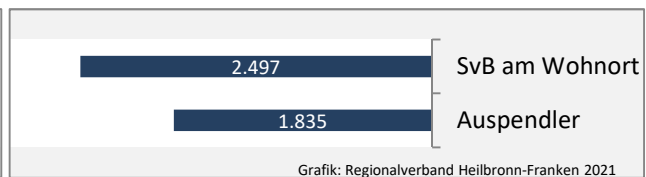

Schrozberg - Pendlerverflechtungen 2020

Pendlersaldo: -968