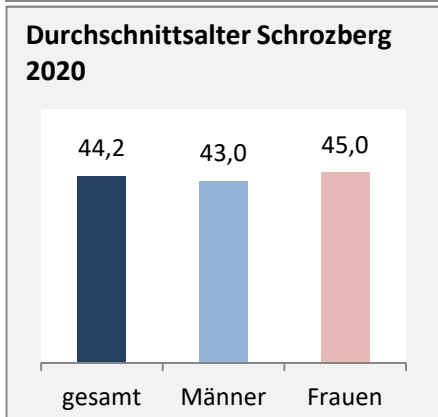

Schrozberg - Bevölkerung

Bevölkerungsstand in Schrozberg (2011 bis 2020)

Grafik: Regionalverband Heilbronn-Franken 2021

Bevölkerungsentwicklung in Schrozberg (seit 2011)

Grafik: Regionalverband Heilbronn-Franken 2021

5-Jahres-Wertung (2016 - 2020): natürliche Bevölkerungsentwicklung pro 1.000 Einwohner

Wanderungssaldi Schrozberg

Grafik: Regionalverband Heilbronn-Franken 2021

5-Jahres-Wertung (2016 - 2020): Wanderungsgewinne bzw. -verluste pro 1.000 Einwohner

Datengrundlage: Landesamt für Statistik Baden-Württemberg

Abbildungen und Berechnungen: Regionalverband Heilbronn-Franken

Schrozberg - Bevölkerung

Schrozberg - Beschäftigung

sozialvers. Beschäftigung (SvB) in Schrozberg (2011 bis 2020)

Grafik: Regionalverband Heilbronn-Franken 2021

prozentuale Entwicklung der SvB in Schrozberg (seit 2011)

Grafik: Regionalverband Heilbronn-Franken 2021

■ produzierendes Gewerbe ■ Dienstleistungen

Grafik: Regionalverband Heilbronn-Franken 2021