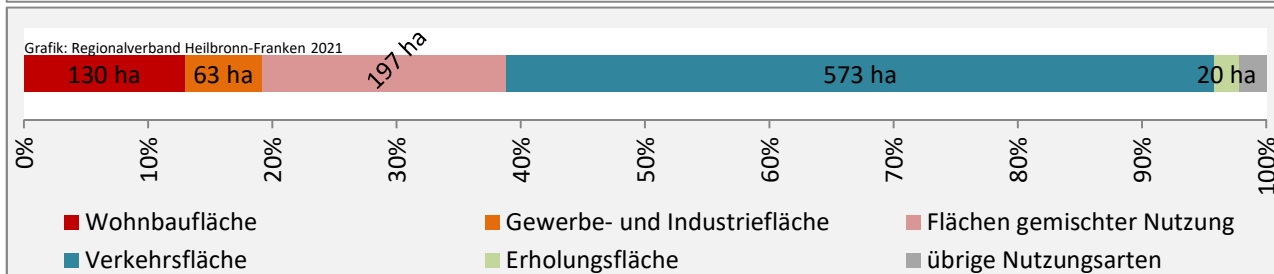

Schrozberg - Flächenentwicklung

Datengrundlage: Landesamt für Statistik Baden-Württemberg

Abbildungen und Berechnungen: Regionalverband Heilbronn-Franken