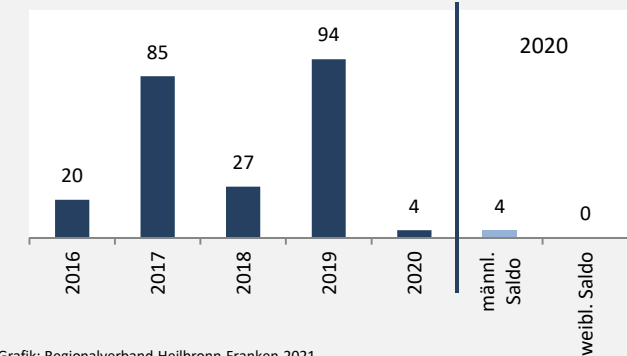

Schrozberg - Bevölkerung

Bevölkerungsstand in Schrozberg (2011 bis 2020)

Grafik: Regionalverband Heilbronn-Franken 2021

Bevölkerungsentwicklung in Schrozberg (seit 2011)

Grafik: Regionalverband Heilbronn-Franken 2021

5-Jahres-Wertung (2016 - 2020): natürliche Bevölkerungsentwicklung pro 1.000 Einwohner

Wanderungssaldi Schrozberg

Grafik: Regionalverband Heilbronn-Franken 2021

5-Jahres-Wertung (2016 - 2020): Wanderungsgewinne bzw. -verluste pro 1.000 Einwohner