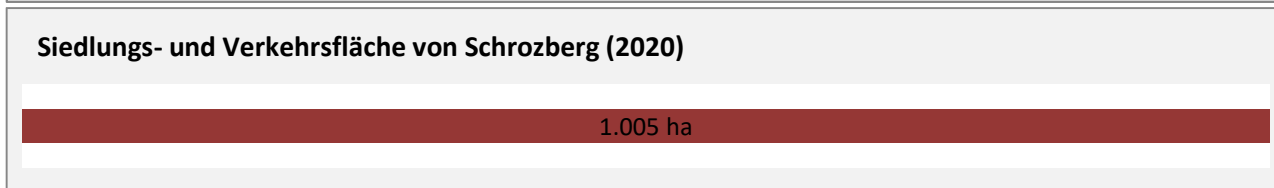

Schrozberg - Flächenentwicklung

Datengrundlage: Landesamt für Statistik Baden-Württemberg

Abbildungen und Berechnungen: Regionalverband Heilbronn-Franken