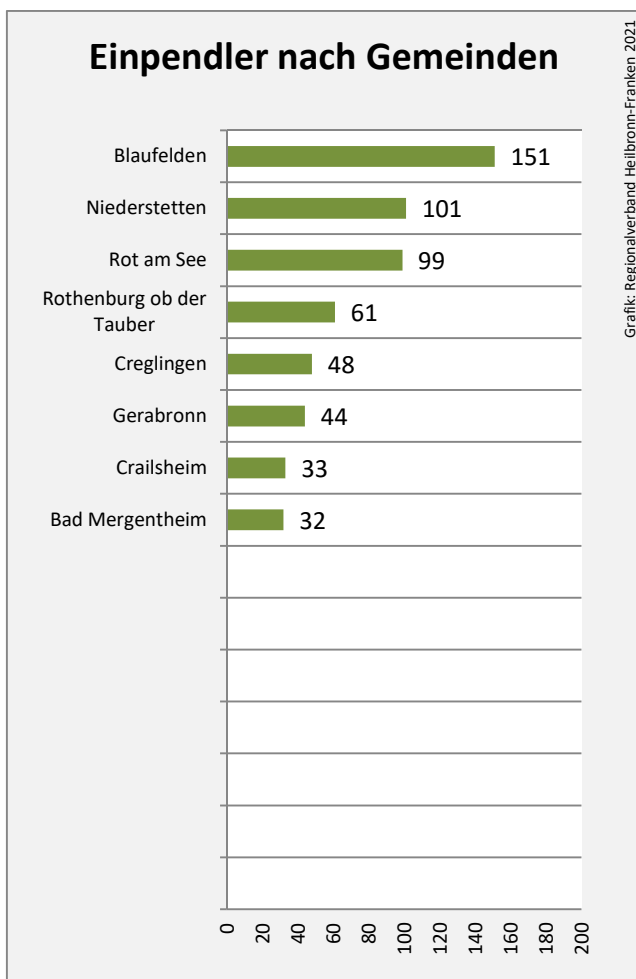

Grafik: Regionalverband Heilbronn-Franken 2021

prozentuale Entwicklung der SvB in Schrozberg (seit 2011)

Grafik: Regionalverband Heilbronn-Franken 2021

■ produzierendes Gewerbe ■ Dienstleistungen

Grafik: Regionalverband Heilbronn-Franken 2021

5-Jahres-Wertung (2015 bis 2020):

Beschäftigungsgewinne / -verluste pro 1.000 Beschäftigte

Arbeitslosigkeit in Schrozberg

Grafik: Regionalverband Heilbronn-Franken 2021

Arbeitslosigkeit in Schrozberg

■ unter 25 Jahre ■ über 55 Jahre

Grafik: Regionalverband Heilbronn-Franken 2021

Datengrundlage: Statistik der Bundesagentur für Arbeit

Abbildungen und Berechnungen: Regionalverband Heilbronn-Franken

Schrozberg - Pendlerverflechtungen 2020

Pendlersaldo: -968

Datengrundlage: Statistik der Bundesagentur für Arbeit

Abbildungen: Regionalverband Heilbronn-Franken (keine Berücksichtigung von Werten unter 30)

Schrozberg - Wohnungsbestand und -entwicklung