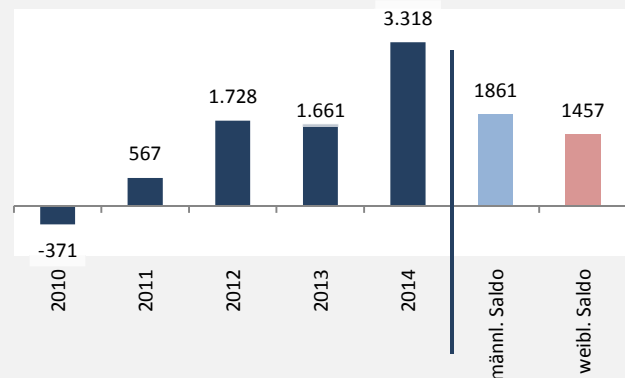

Wanderungssaldi Landkreis Heilbronn