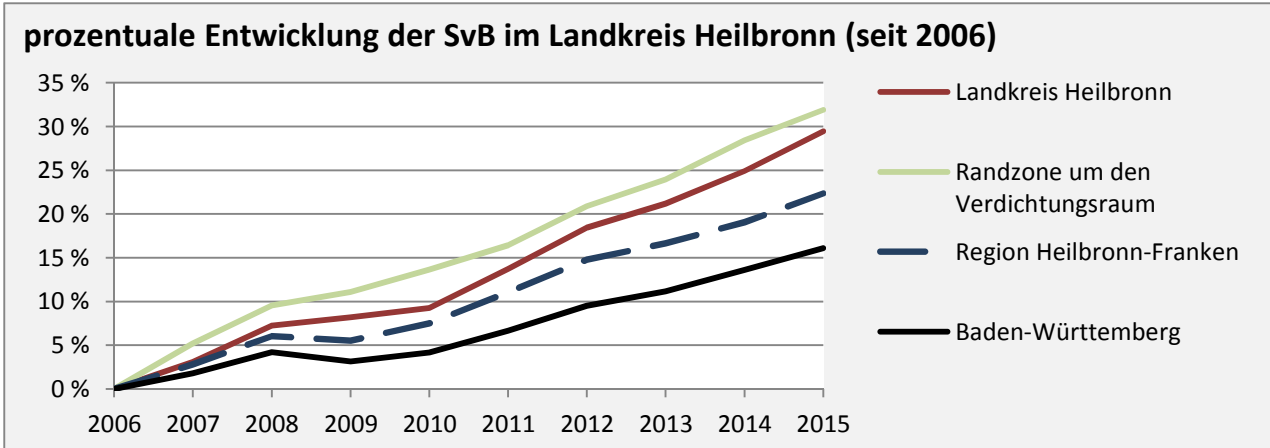

Landkreis Heilbronn - Beschäftigung

Datengrundlage: Statistik der Bundesagentur für Arbeit

Abbildungen und Berechnungen: Regionalverband Heilbronn-Franken