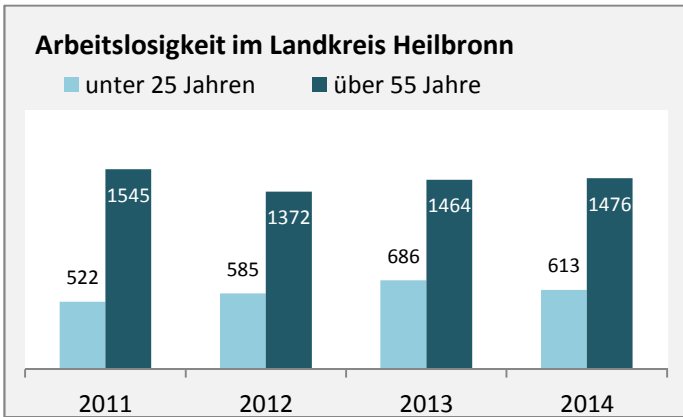

Landkreis Heilbronn - Bevölkerung

Bevölkerungsstand im Landkreis Heilbronn (2005 bis 2014)

Bevölkerungsentwicklung im Landkreis Heilbronn (seit 2005)

Geburten und Sterbefälle im Landkreis Heilbronn

5-Jahres-Wertung (2010 - 2014): natürliche Bevölkerungsentwicklung pro 1.000 Einwohner

Wanderungssaldi Landkreis Heilbronn

5-Jahres-Wertung (2010 - 2014): Wanderungsgewinne bzw. -verluste pro 1.000 Einwohner

Datengrundlage: Statistisches Landesamt Baden-Württemberg (ab 2011: Zensus 2011)

Abbildungen und Berechnungen: Regionalverband Heilbronn-Franken

Landkreis Heilbronn - Beschäftigung

Datengrundlage: Statistik der Bundesagentur für Arbeit

Abbildungen und Berechnungen: Regionalverband Heilbronn-Franken

Landkreis Heilbronn - Wohnungsbestand und -entwicklung