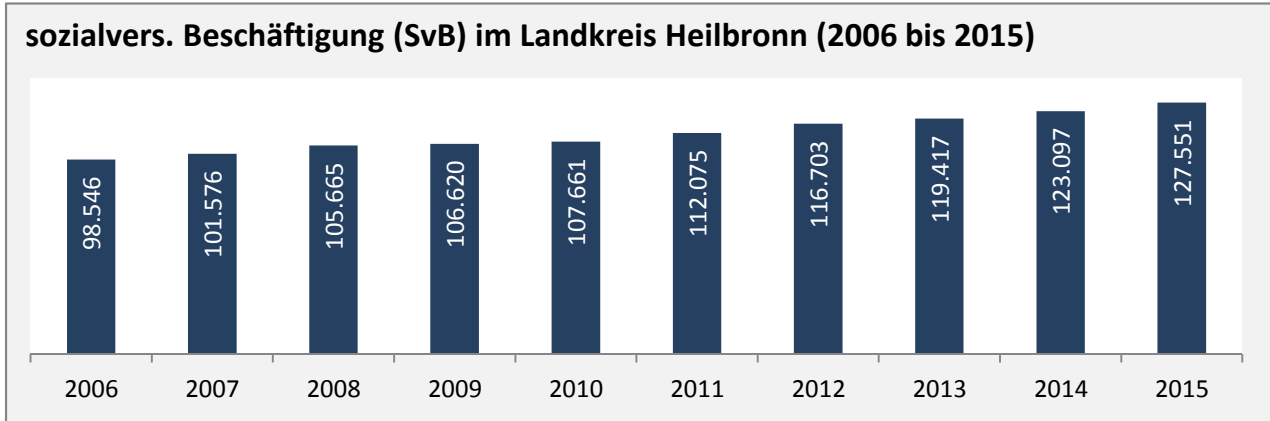

Landkreis Heilbronn - Beschäftigung

Datengrundlage: Statistik der Bundesagentur für Arbeit

Abbildungen und Berechnungen: Regionalverband Heilbronn-Franken