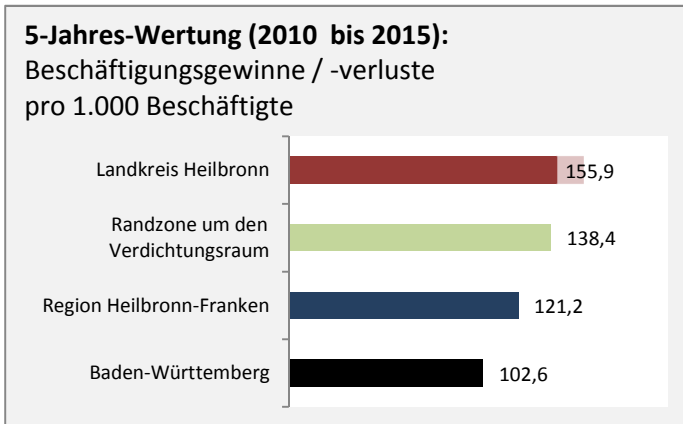

Landkreis Heilbronn - Beschäftigung

Datengrundlage: Statistik der Bundesagentur für Arbeit

Abbildungen und Berechnungen: Regionalverband Heilbronn-Franken