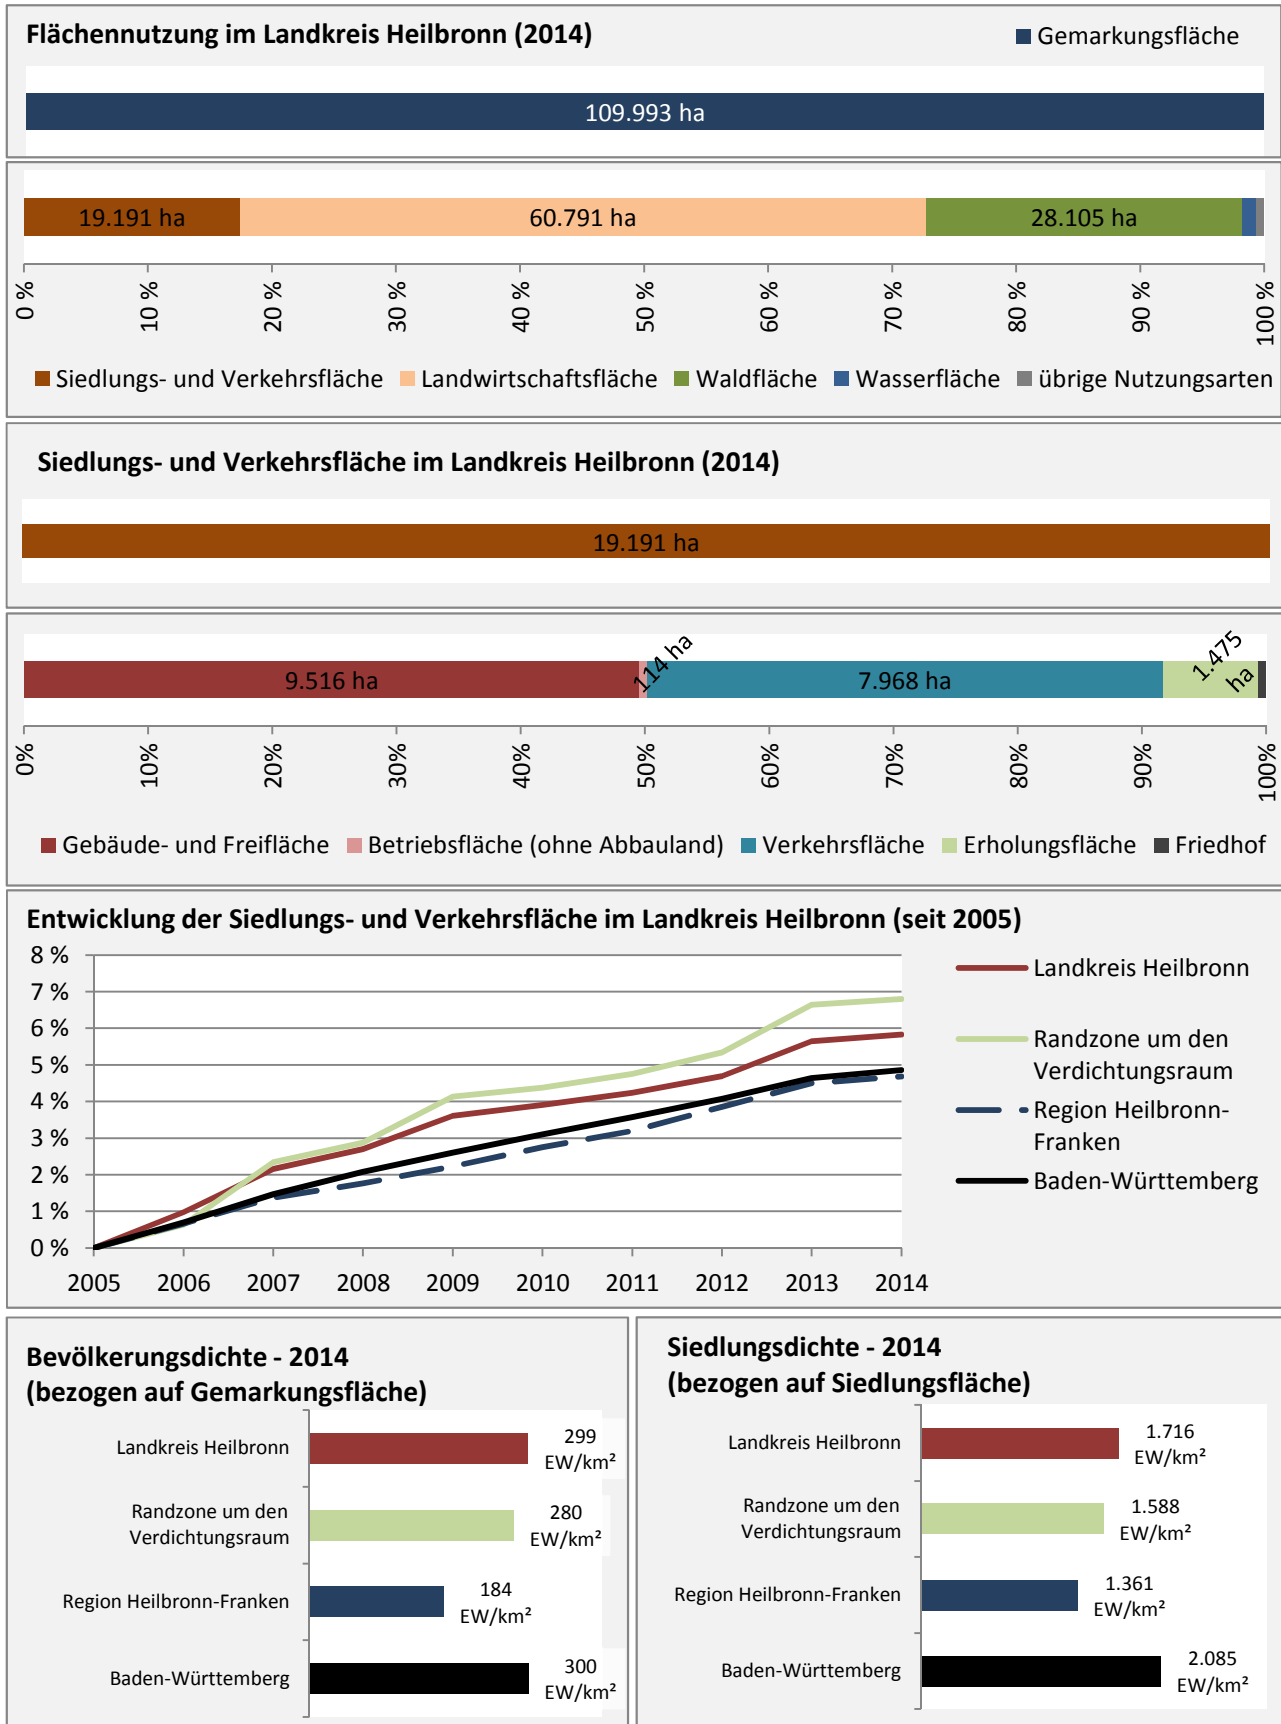

Landkreis Heilbronn - Flächenentwicklung

Datengrundlage: Landesamt für Statistik Baden-Württemberg

Abbildungen und Berechnungen: Regionalverband Heilbronn-Franken