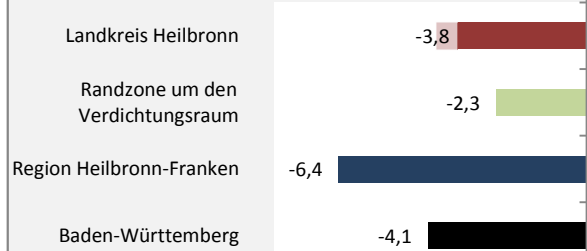

Landkreis Heilbronn - Bevölkerung

Bevölkerungsstand im Landkreis Heilbronn (2005 bis 2014)

Bevölkerungsentwicklung im Landkreis Heilbronn (seit 2005)

Geburten und Sterbefälle im Landkreis Heilbronn

5-Jahres-Wertung (2010 - 2014): natürliche Bevölkerungsentwicklung pro 1.000 Einwohner