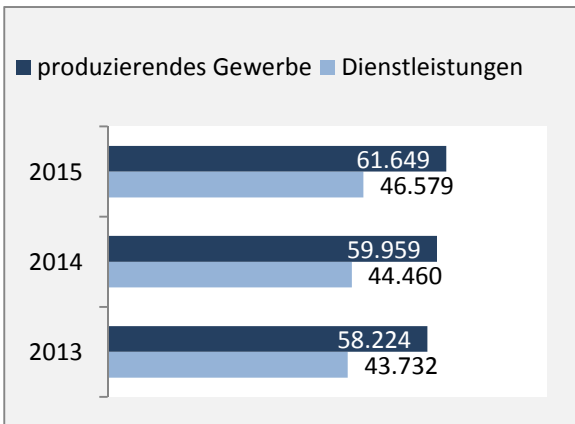

Landkreis Heilbronn - Bevölkerung

Bevölkerungsstand im Landkreis Heilbronn (2005 bis 2014)

Bevölkerungsentwicklung im Landkreis Heilbronn (seit 2005)

Geburten und Sterbefälle im Landkreis Heilbronn

5-Jahres-Wertung (2010 - 2014): natürliche Bevölkerungsentwicklung pro 1.000 Einwohner

Wanderungssaldi Landkreis Heilbronn

5-Jahres-Wertung (2010 - 2014): Wanderungsgewinne bzw. -verluste pro 1.000 Einwohner

Datengrundlage: Statistisches Landesamt Baden-Württemberg (ab 2011: Zensus 2011)

Abbildungen und Berechnungen: Regionalverband Heilbronn-Franken

Landkreis Heilbronn - Beschäftigung

Datengrundlage: Statistik der Bundesagentur für Arbeit

Abbildungen und Berechnungen: Regionalverband Heilbronn-Franken

Landkreis Heilbronn - Wohnungsbestand und -entwicklung