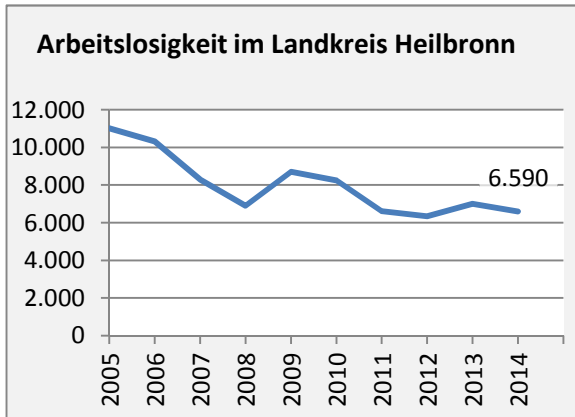

Landkreis Heilbronn - Beschäftigung

Datengrundlage: Statistik der Bundesagentur für Arbeit

Abbildungen und Berechnungen: Regionalverband Heilbronn-Franken