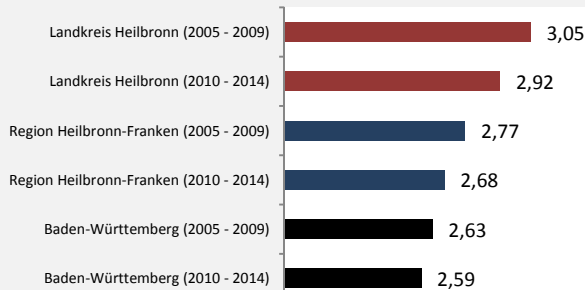

Belegungsdichte im Landkreis Heilbronn

Wohnungen in Wohn- und Nichtwohngebäuden im Landkreis Heilbronn

Entwicklung des Wohnungsbestands im Landkreis Heilbronn und B.-W. (seit 2005)

Baufertigstellungen in Landkreis Heilbronn

durchschnittliche jährliche Zahl an baufertiggestellten Wohnungen pro 1.000 Einwohner

Einfamilienhausanteil im Bestand 2014

Datengrundlage: Statistisches Landesamt Baden-Württemberg (ab 2011: Zensus 2011)