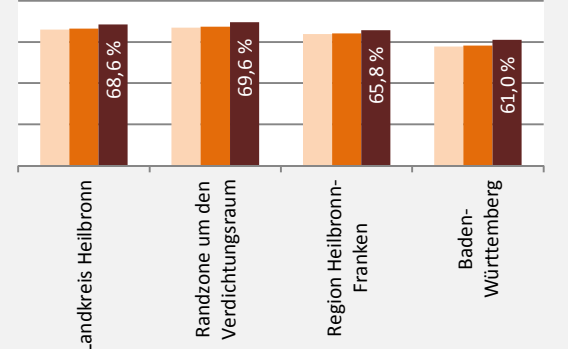

Landkreis Heilbronn - Beschäftigung

Datengrundlage: Statistik der Bundesagentur für Arbeit

Abbildungen und Berechnungen: Regionalverband Heilbronn-Franken

Landkreis Heilbronn - Wohnungsbestand und -entwicklung

Belegungsdichte im Landkreis Heilbronn

Wohnungen in Wohn- und Nichtwohngebäuden im Landkreis Heilbronn

Entwicklung des Wohnungsbestands im Landkreis Heilbronn und B.-W. (seit 2005)

Baufertigstellungen in Landkreis Heilbronn

durchschnittliche jährliche Zahl an baufertiggestellten Wohnungen pro 1.000 Einwohner

Einfamilienhausanteil im Bestand 2014

Datengrundlage: Statistisches Landesamt Baden-Württemberg (ab 2011: Zensus 2011)