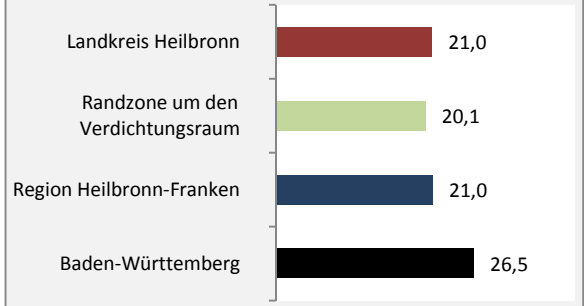

5-Jahres-Wertung (2010 - 2014): Wanderungsgewinne bzw. -verluste pro 1.000 Einwohner

Datengrundlage: Statistisches Landesamt Baden-Württemberg (ab 2011: Zensus 2011)

Abbildungen und Berechnungen: Regionalverband Heilbronn-Franken