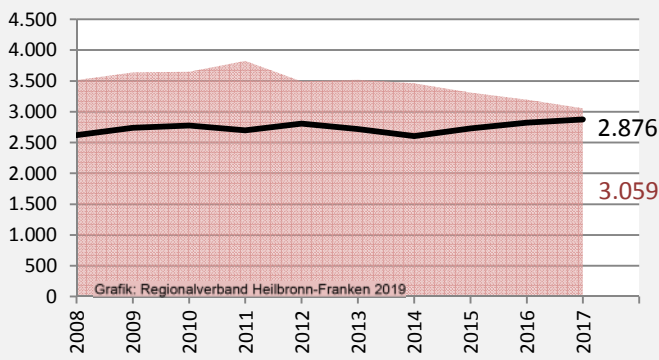

Landkreis Heilbronn - Bevölkerung

Bevölkerungsstand im Landkreis Heilbronn (2008 bis 2017)

Grafik: Regionalverband Heilbronn-Franken 2019

Bevölkerungsentwicklung im Landkreis Heilbronn (seit 2008)

Grafik: Regionalverband Heilbronn-Franken 2019

Geburten und Sterbefälle im Landkreis Heilbronn

5-Jahres-Wertung (2013 - 2017): natürliche Bevölkerungsentwicklung pro 1.000 Einwohner

Grafik: Regionalverband Heilbronn-Franken 2019

Wanderungssaldi im Landkreis Heilbronn