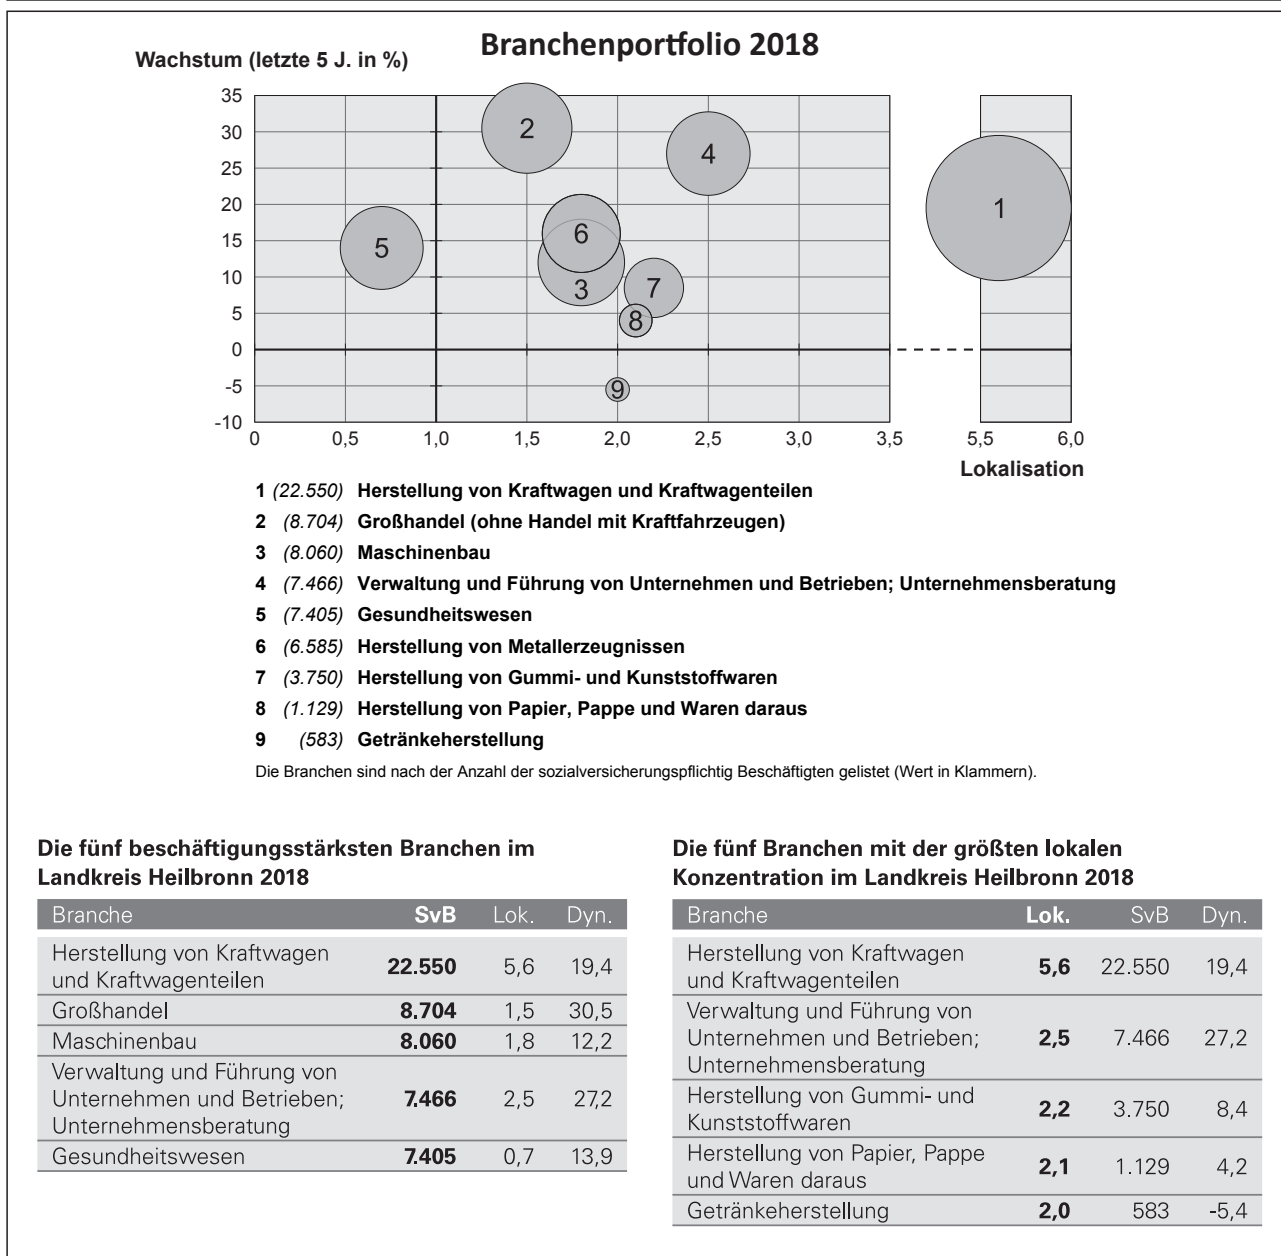

Grafik: Regionalverband Heilbronn-Franken 2019

■ produzierendes Gewerbe ■ Dienstleistungen

Grafik: Regionalverband Heilbronn-Franken 2019

5-Jahres-Wertung (2013 bis 2018): Beschäftigungsgewinne / -verluste pro 1.000 Beschäftigte

Grafik: Regionalverband Heilbronn-Franken 2019

Arbeitslosigkeit im Landkreis Heilbronn

Grafik: Regionalverband Heilbronn-Franken 2019

Arbeitslosigkeit im Landkreis Heilbronn

■ unter 25 Jahre ■ über 55 Jahre

Grafik: Regionalverband Heilbronn-Franken 2019

Datengrundlage: Bundesagentur für Arbeit

Abbildungen und Berechnungen: Regionalverband Heilbronn-Franken

Landkreis Heilbronn - Wirtschaft

Datengrundlage: Bundesagentur für Arbeit, Arbeitskreis "Volkswirtschaftliche Gesamtrechnungen der Länder"
 Abbildungen und Berechnungen: Regionalverband Heilbronn-Franken