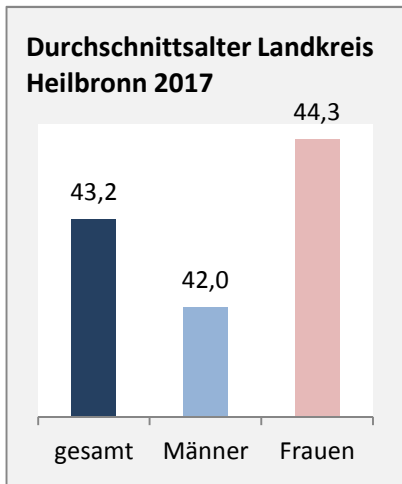

Geburten und Sterbefälle im Landkreis Heilbronn

5-Jahres-Wertung (2013 - 2017): natürliche Bevölkerungsentwicklung pro 1.000 Einwohner

Grafik: Regionalverband Heilbronn-Franken 2019

Wanderungssaldi im Landkreis Heilbronn

Grafik: Regionalverband Heilbronn-Franken 2019

5-Jahres-Wertung (2013 - 2017): Wanderungsgewinne bzw. -verluste pro 1.000 Einwohner

Datengrundlage: Landesamt für Statistik Baden-Württemberg

Abbildungen und Berechnungen: Regionalverband Heilbronn-Franken

Landkreis Heilbronn - Bevölkerung

Landkreis Heilbronn - Beschäftigung

sozialvers. Beschäftigung (SvB) im Landkreis Heilbronn (2009 bis 2018)

Grafik: Regionalverband Heilbronn-Franken 2019

prozentuale Entwicklung der SvB im Landkreis Heilbronn (seit 2009)