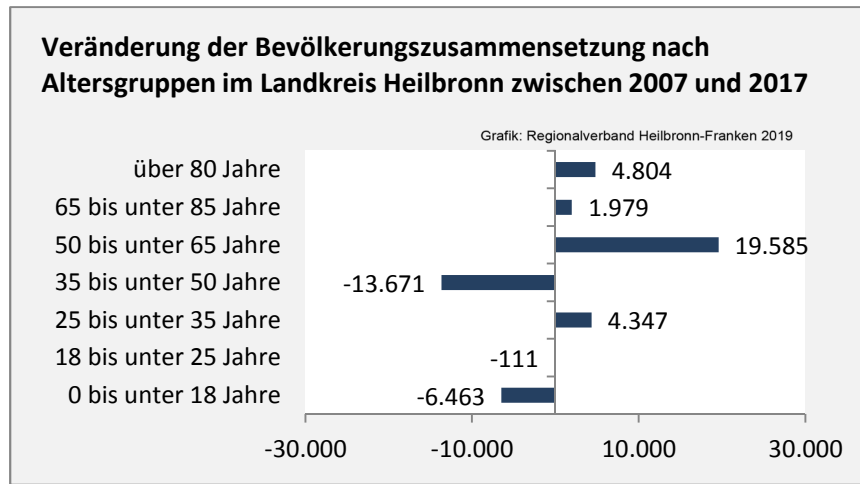

Geburten und Sterbefälle im Landkreis Heilbronn

5-Jahres-Wertung (2013 - 2017): natürliche Bevölkerungsentwicklung pro 1.000 Einwohner

Grafik: Regionalverband Heilbronn-Franken 2019

Wanderungssaldi im Landkreis Heilbronn

Grafik: Regionalverband Heilbronn-Franken 2019

5-Jahres-Wertung (2013 - 2017): Wanderungsgewinne bzw. -verluste pro 1.000 Einwohner

Datengrundlage: Landesamt für Statistik Baden-Württemberg

Abbildungen und Berechnungen: Regionalverband Heilbronn-Franken

Landkreis Heilbronn - Bevölkerung

Landkreis Heilbronn - Beschäftigung

sozialvers. Beschäftigung (SvB) im Landkreis Heilbronn (2009 bis 2018)

Grafik: Regionalverband Heilbronn-Franken 2019

prozentuale Entwicklung der SvB im Landkreis Heilbronn (seit 2009)