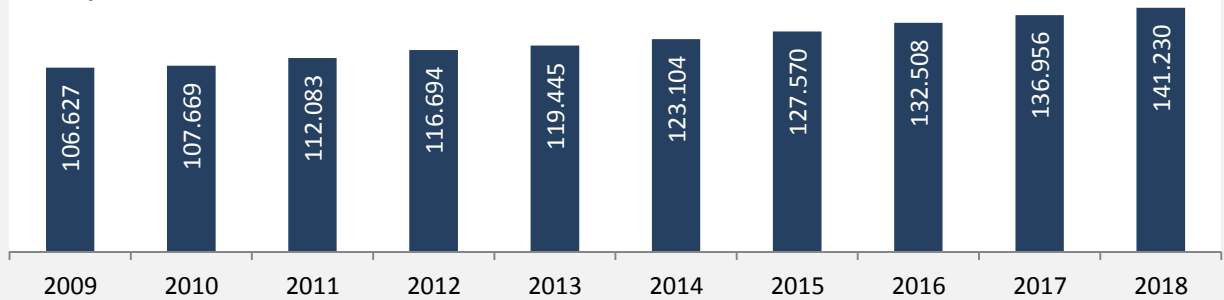

Geburten und Sterbefälle im Landkreis Heilbronn

5-Jahres-Wertung (2013 - 2017): natürliche Bevölkerungsentwicklung pro 1.000 Einwohner

Grafik: Regionalverband Heilbronn-Franken 2019

Wanderungssaldi im Landkreis Heilbronn

Grafik: Regionalverband Heilbronn-Franken 2019

5-Jahres-Wertung (2013 - 2017): Wanderungsgewinne bzw. -verluste pro 1.000 Einwohner

Datengrundlage: Landesamt für Statistik Baden-Württemberg

Abbildungen und Berechnungen: Regionalverband Heilbronn-Franken

Landkreis Heilbronn - Bevölkerung

Landkreis Heilbronn - Beschäftigung

sozialvers. Beschäftigung (SvB) im Landkreis Heilbronn (2009 bis 2018)

Grafik: Regionalverband Heilbronn-Franken 2019

prozentuale Entwicklung der SvB im Landkreis Heilbronn (seit 2009)