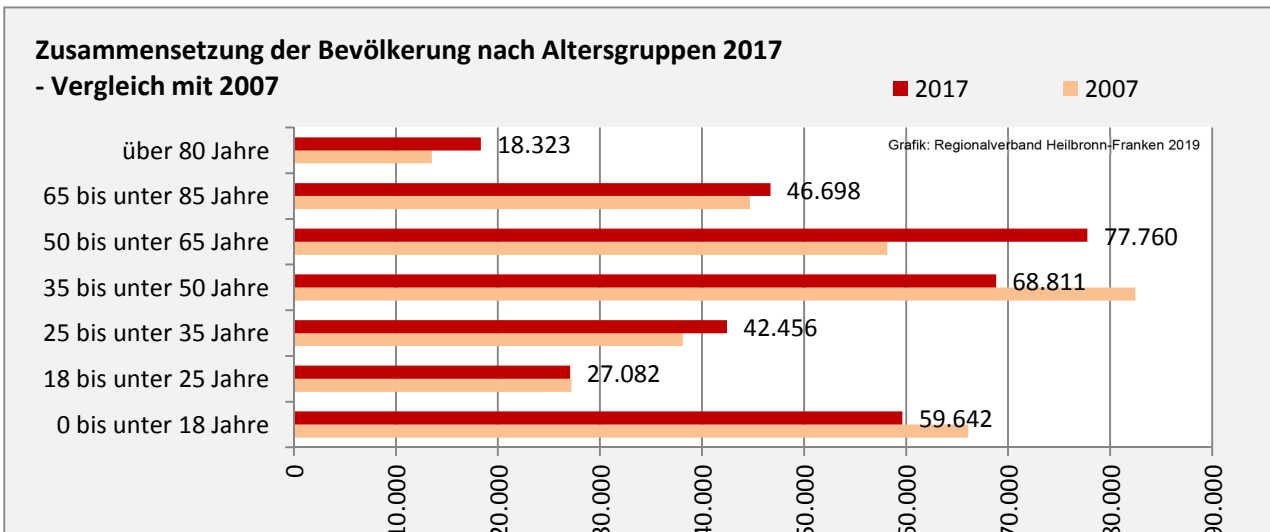

Geburten und Sterbefälle im Landkreis Heilbronn

5-Jahres-Wertung (2013 - 2017): natürliche Bevölkerungsentwicklung pro 1.000 Einwohner

Grafik: Regionalverband Heilbronn-Franken 2019

Wanderungssaldi im Landkreis Heilbronn

Grafik: Regionalverband Heilbronn-Franken 2019

5-Jahres-Wertung (2013 - 2017): Wanderungsgewinne bzw. -verluste pro 1.000 Einwohner

Datengrundlage: Landesamt für Statistik Baden-Württemberg

Abbildungen und Berechnungen: Regionalverband Heilbronn-Franken

Landkreis Heilbronn - Bevölkerung

Landkreis Heilbronn - Beschäftigung

sozialvers. Beschäftigung (SvB) im Landkreis Heilbronn (2009 bis 2018)

Grafik: Regionalverband Heilbronn-Franken 2019

prozentuale Entwicklung der SvB im Landkreis Heilbronn (seit 2009)