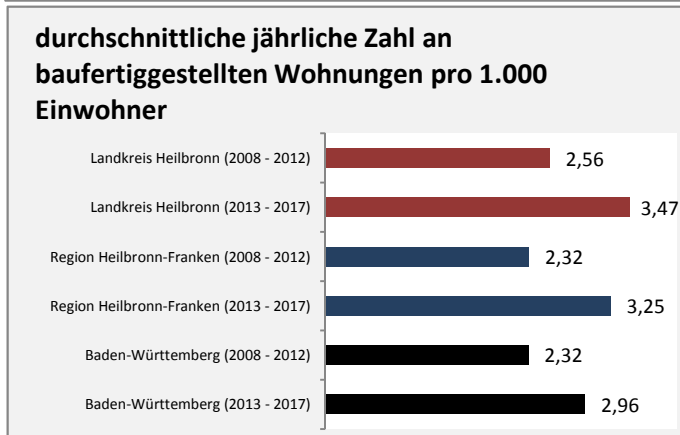

Landkreis Heilbronn - Wohnungsbestand und -entwicklung

Datengrundlage: Statistisches Landesamt Baden-Württemberg (ab 2011: Zensus 2011)

Abbildungen und Berechnungen: Regionalverband Heilbronn-Franken