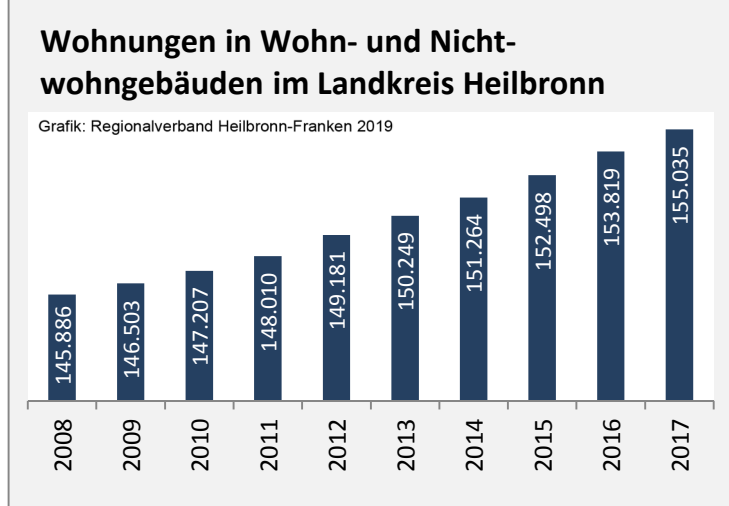

Landkreis Heilbronn - Wohnungsbestand und -entwicklung

Datengrundlage: Statistisches Landesamt Baden-Württemberg (ab 2011: Zensus 2011)

Abbildungen und Berechnungen: Regionalverband Heilbronn-Franken