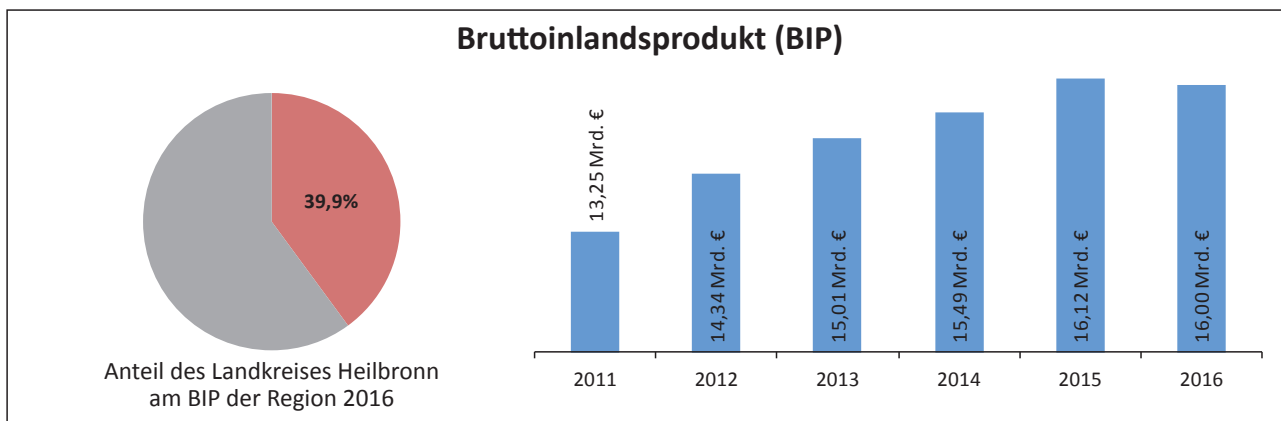

Landkreis Heilbronn - Wirtschaft

Datengrundlage: Bundesagentur für Arbeit, Arbeitskreis "Volkswirtschaftliche Gesamtrechnungen der Länder"
Abbildungen und Berechnungen: Regionalverband Heilbronn-Franken