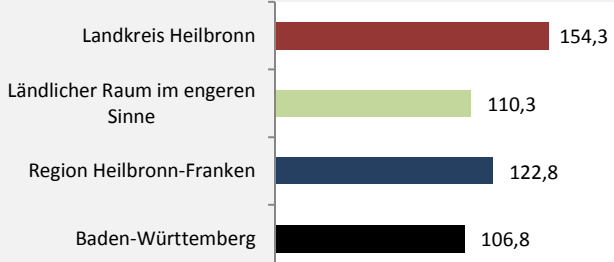

Landkreis Heilbronn - Bevölkerung

Landkreis Heilbronn - Beschäftigung

sozialvers. Beschäftigung (SvB) im Landkreis Heilbronn (2009 bis 2018)

Grafik: Regionalverband Heilbronn-Franken 2019

prozentuale Entwicklung der SvB im Landkreis Heilbronn (seit 2009)

Grafik: Regionalverband Heilbronn-Franken 2019

■ produzierendes Gewerbe ■ Dienstleistungen

Grafik: Regionalverband Heilbronn-Franken 2019

5-Jahres-Wertung (2013 bis 2018): Beschäftigungsgewinne / -verluste pro 1.000 Beschäftigte

Grafik: Regionalverband Heilbronn-Franken 2019

Arbeitslosigkeit im Landkreis Heilbronn

Grafik: Regionalverband Heilbronn-Franken 2019

Arbeitslosigkeit im Landkreis Heilbronn

■ unter 25 Jahre ■ über 55 Jahre