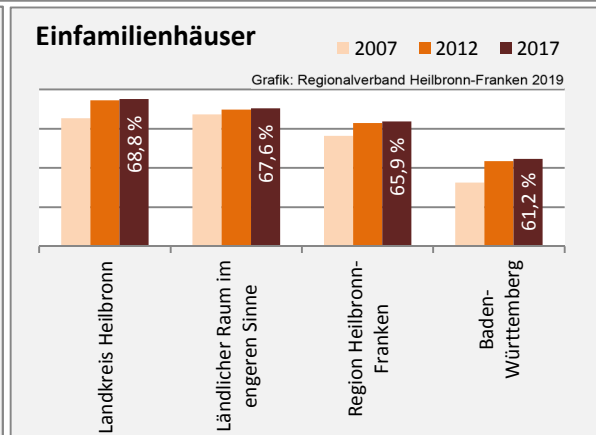

Landkreis Heilbronn - Wohnungsbestand und -entwicklung

Datengrundlage: Statistisches Landesamt Baden-Württemberg (ab 2011: Zensus 2011)

Abbildungen und Berechnungen: Regionalverband Heilbronn-Franken