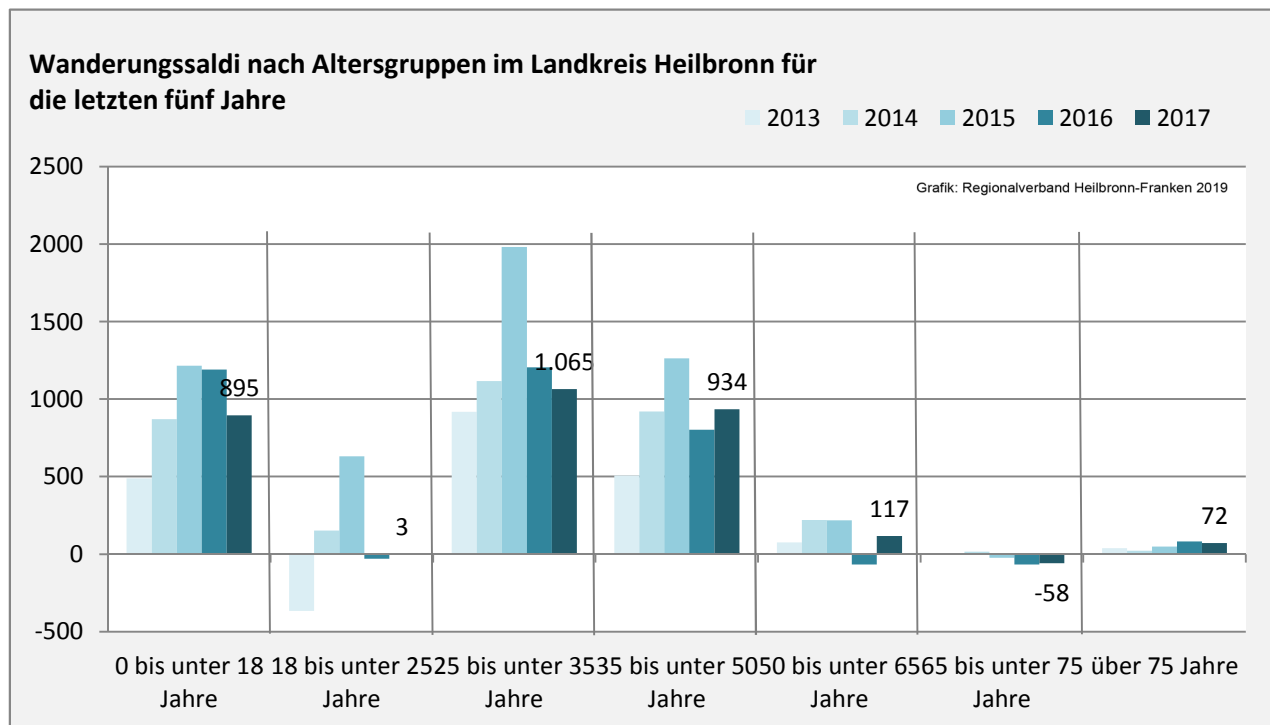

Geburten und Sterbefälle im Landkreis Heilbronn

5-Jahres-Wertung (2013 - 2017): natürliche Bevölkerungsentwicklung pro 1.000 Einwohner

Grafik: Regionalverband Heilbronn-Franken 2019

Wanderungssaldi im Landkreis Heilbronn

Grafik: Regionalverband Heilbronn-Franken 2019

5-Jahres-Wertung (2013 - 2017): Wanderungsgewinne bzw. -verluste pro 1.000 Einwohner

Datengrundlage: Landesamt für Statistik Baden-Württemberg

Abbildungen und Berechnungen: Regionalverband Heilbronn-Franken

Landkreis Heilbronn - Bevölkerung

Landkreis Heilbronn - Beschäftigung

sozialvers. Beschäftigung (SvB) im Landkreis Heilbronn (2009 bis 2018)

Grafik: Regionalverband Heilbronn-Franken 2019

prozentuale Entwicklung der SvB im Landkreis Heilbronn (seit 2009)