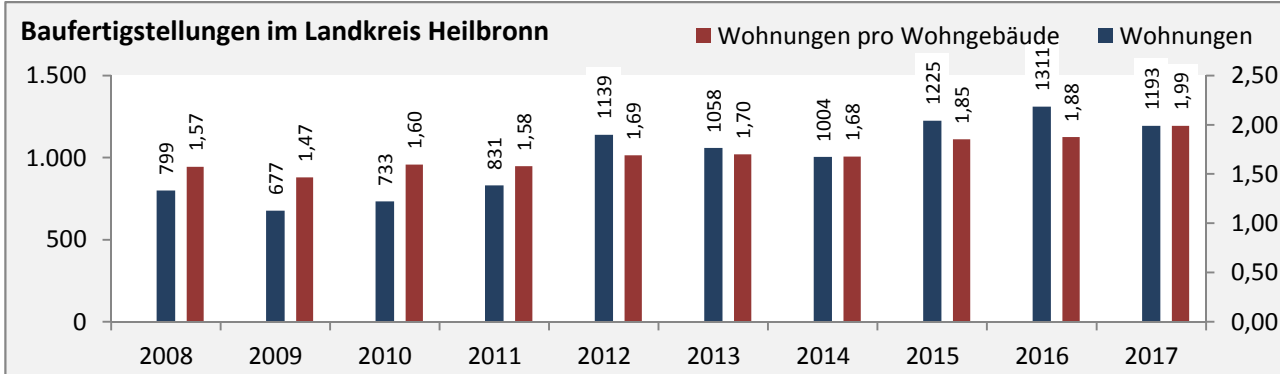

Landkreis Heilbronn - Wohnungsbestand und -entwicklung

Datengrundlage: Statistisches Landesamt Baden-Württemberg (ab 2011: Zensus 2011)

Abbildungen und Berechnungen: Regionalverband Heilbronn-Franken