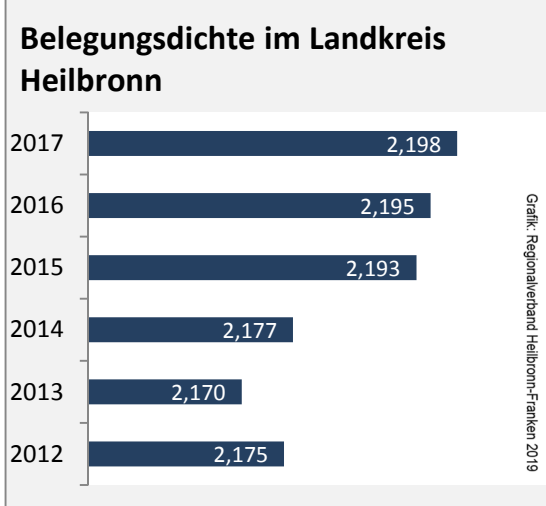

Landkreis Heilbronn - Wohnungsbestand und -entwicklung

Datengrundlage: Statistisches Landesamt Baden-Württemberg (ab 2011: Zensus 2011)

Abbildungen und Berechnungen: Regionalverband Heilbronn-Franken