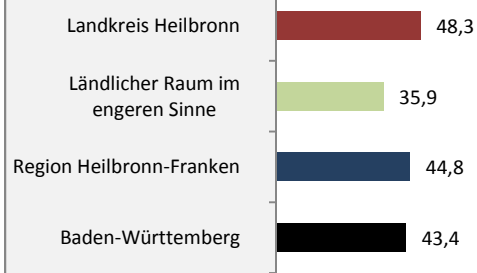

5-Jahres-Wertung (2013 - 2017): Wanderungsgewinne bzw. -verluste pro 1.000 Einwohner

Datengrundlage: Landesamt für Statistik Baden-Württemberg

Abbildungen und Berechnungen: Regionalverband Heilbronn-Franken