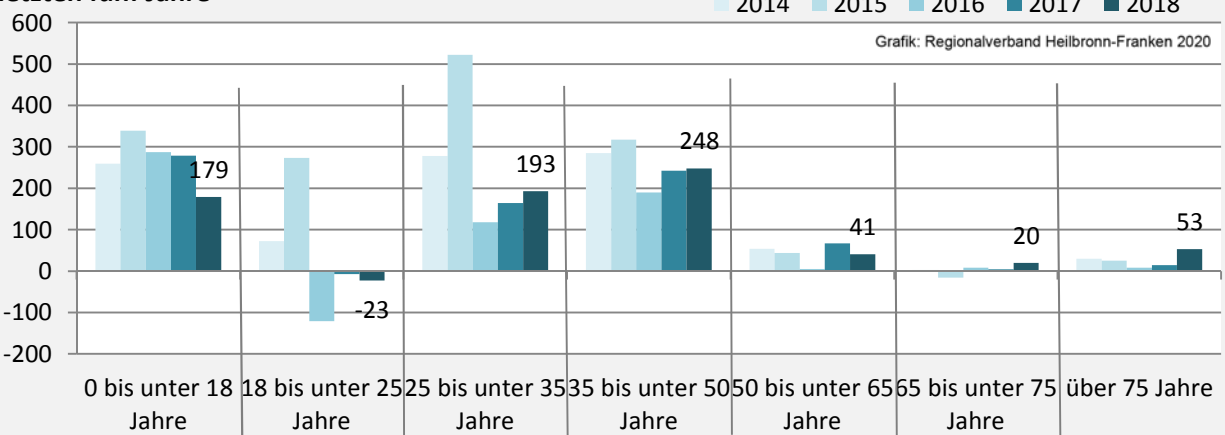

Grafik: Regionalverband Heilbronn-Franken 2020

5-Jahres-Wertung (2013 - 2018): Wanderungsgewinne bzw. -verluste pro 1.000 Einwohner

Datengrundlage: Landesamt für Statistik Baden-Württemberg

Abbildungen und Berechnungen: Regionalverband Heilbronn-Franken

Hohenlohekreis - Bevölkerung

Zusammensetzung der Bevölkerung nach Altersgruppen 2018 - Vergleich mit 2008

Durchschnittsalter Hohenlohekreis 2018

Veränderung der Bevölkerungszusammensetzung nach Altersgruppen im Hohenlohekreis zwischen 2008 und 2018

Wanderungssaldi nach Altersgruppen im Hohenlohekreis für die letzten fünf Jahre

Datengrundlage: Landesamt für Statistik Baden-Württemberg

Abbildungen und Berechnungen: Regionalverband Heilbronn-Franken

Hohenlohekreis - Beschäftigung