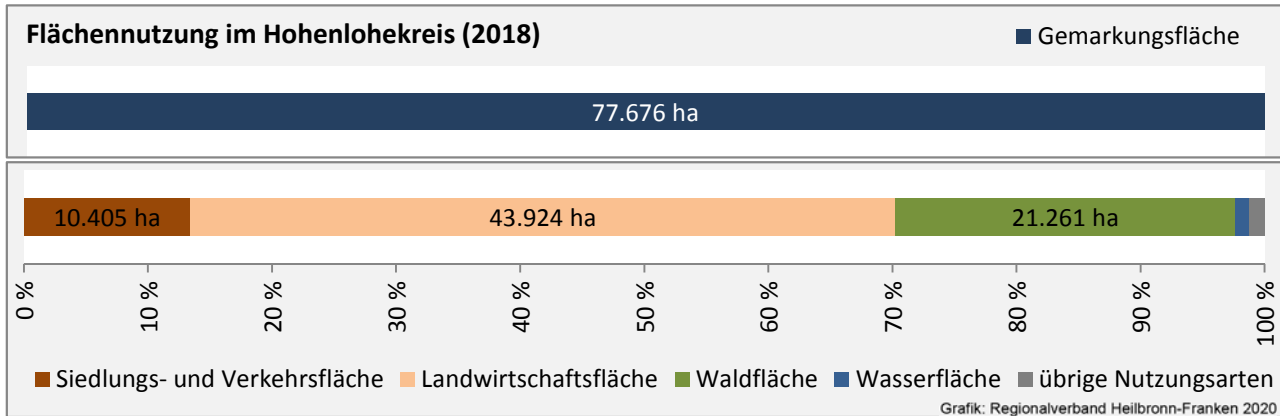

Hohenlohekreis - Flächenentwicklung

Datengrundlage: Landesamt für Statistik Baden-Württemberg

Abbildungen und Berechnungen: Regionalverband Heilbronn-Franken