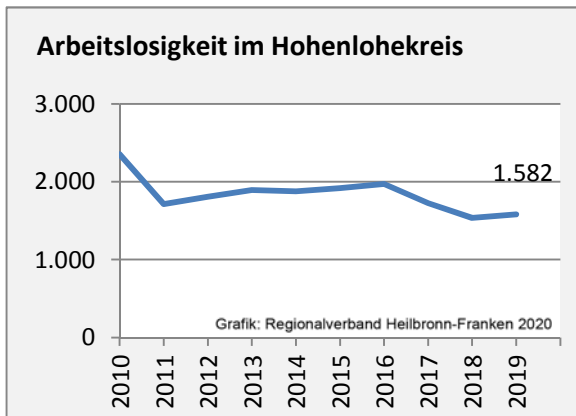

Grafik: Regionalverband Heilbronn-Franken 2020

5-Jahres-Wertung (2013 - 2018): Wanderungsgewinne bzw. -verluste pro 1.000 Einwohner

Datengrundlage: Landesamt für Statistik Baden-Württemberg

Abbildungen und Berechnungen: Regionalverband Heilbronn-Franken

Hohenlohekreis - Bevölkerung

Zusammensetzung der Bevölkerung nach Altersgruppen 2018 - Vergleich mit 2008

Durchschnittsalter Hohenlohekreis 2018

Veränderung der Bevölkerungszusammensetzung nach Altersgruppen im Hohenlohekreis zwischen 2008 und 2018

Wanderungssaldi nach Altersgruppen im Hohenlohekreis für die letzten fünf Jahre

Datengrundlage: Landesamt für Statistik Baden-Württemberg

Abbildungen und Berechnungen: Regionalverband Heilbronn-Franken

Hohenlohekreis - Beschäftigung