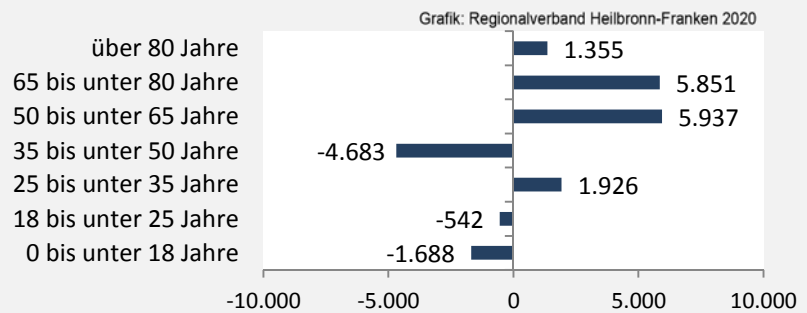

Hohenlohekreis - Bevölkerung

Zusammensetzung der Bevölkerung nach Altersgruppen 2018 - Vergleich mit 2008

Durchschnittsalter Hohenlohekreis 2018

Veränderung der Bevölkerungszusammensetzung nach Altersgruppen im Hohenlohekreis zwischen 2008 und 2018

Wanderungssaldi nach Altersgruppen im Hohenlohekreis für die letzten fünf Jahre

Datengrundlage: Landesamt für Statistik Baden-Württemberg

Abbildungen und Berechnungen: Regionalverband Heilbronn-Franken

Hohenlohekreis - Beschäftigung