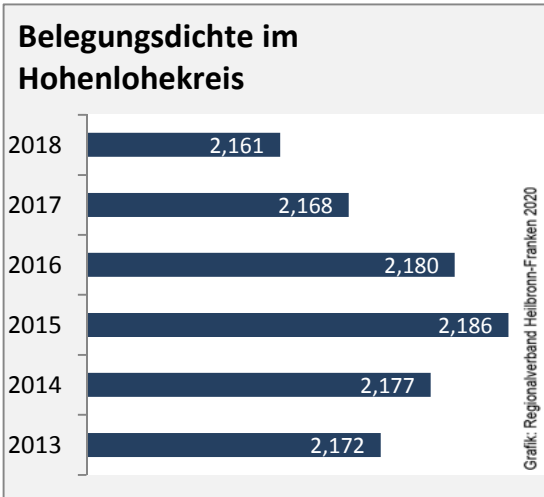

Hohenlohekreis - Wohnungsbestand und -entwicklung

Datengrundlage: Statistisches Landesamt Baden-Württemberg (ab 2011: Zensus 2011)
Abbildungen und Berechnungen: Regionalverband Heilbronn-Franken