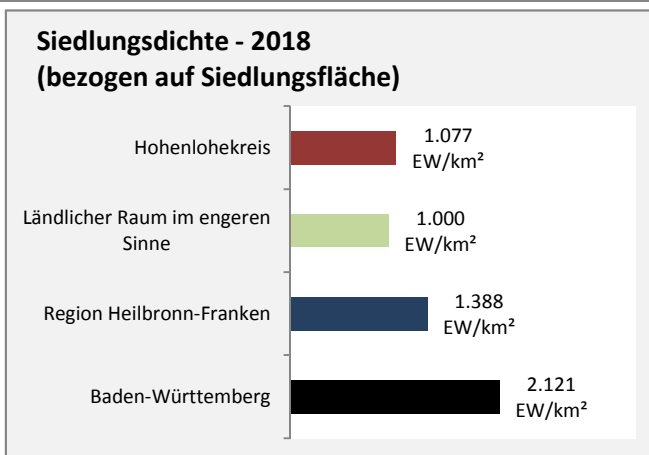

Hohenlohekreis - Flächenentwicklung

Datengrundlage: Landesamt für Statistik Baden-Württemberg

Abbildungen und Berechnungen: Regionalverband Heilbronn-Franken