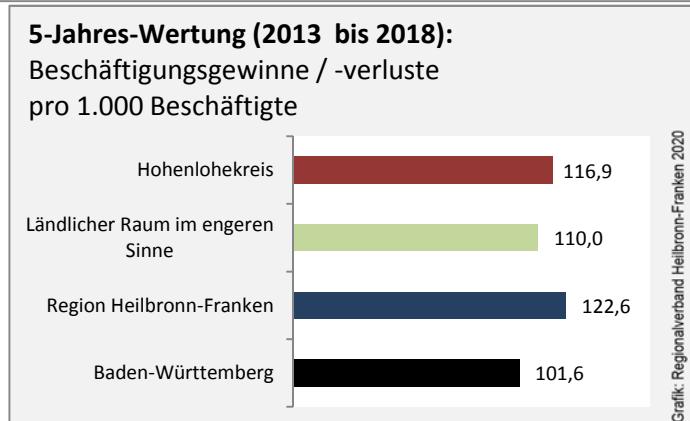

Grafik: Regionalverband Heilbronn-Franken 2020

5-Jahres-Wertung (2013 - 2018): Wanderungsgewinne bzw. -verluste pro 1.000 Einwohner

Datengrundlage: Landesamt für Statistik Baden-Württemberg

Abbildungen und Berechnungen: Regionalverband Heilbronn-Franken

Hohenlohekreis - Bevölkerung

Zusammensetzung der Bevölkerung nach Altersgruppen 2018 - Vergleich mit 2008

Durchschnittsalter Hohenlohekreis 2018

Veränderung der Bevölkerungszusammensetzung nach Altersgruppen im Hohenlohekreis zwischen 2008 und 2018

Wanderungssaldi nach Altersgruppen im Hohenlohekreis für die letzten fünf Jahre

Datengrundlage: Landesamt für Statistik Baden-Württemberg

Abbildungen und Berechnungen: Regionalverband Heilbronn-Franken

Hohenlohekreis - Beschäftigung