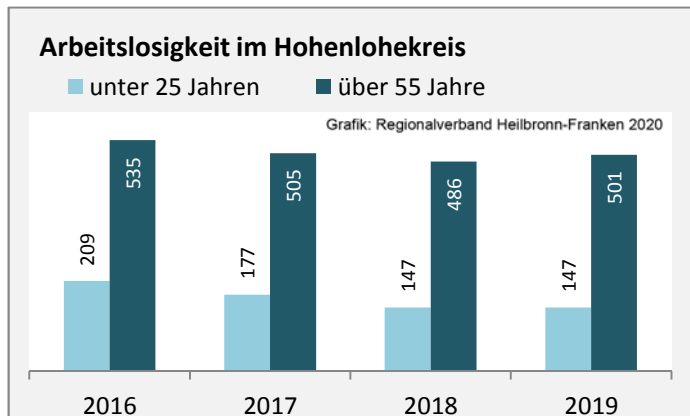

Grafik: Regionalverband Heilbronn-Franken 2020

5-Jahres-Wertung (2013 - 2018): Wanderungsgewinne bzw. -verluste pro 1.000 Einwohner

Datengrundlage: Landesamt für Statistik Baden-Württemberg

Abbildungen und Berechnungen: Regionalverband Heilbronn-Franken

Hohenlohekreis - Bevölkerung

Zusammensetzung der Bevölkerung nach Altersgruppen 2018 - Vergleich mit 2008

Durchschnittsalter Hohenlohekreis 2018

Veränderung der Bevölkerungszusammensetzung nach Altersgruppen im Hohenlohekreis zwischen 2008 und 2018

Wanderungssaldi nach Altersgruppen im Hohenlohekreis für die letzten fünf Jahre

Datengrundlage: Landesamt für Statistik Baden-Württemberg

Abbildungen und Berechnungen: Regionalverband Heilbronn-Franken

Hohenlohekreis - Beschäftigung