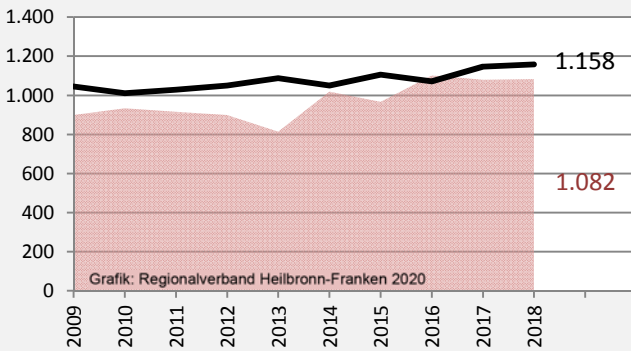

Hohenlohekreis - Bevölkerung

Bevölkerungsstand im Hohenlohekreis (2009 bis 2018)

Grafik: Regionalverband Heilbronn-Franken 2020

Bevölkerungsentwicklung im Hohenlohekreis (seit 2009)

Grafik: Regionalverband Heilbronn-Franken 2020

Geburten und Sterbefälle im Hohenlohekreis

5-Jahres-Wertung (2013 - 2018): natürliche Bevölkerungsentwicklung pro 1.000 Einwohner

Grafik: Regionalverband Heilbronn-Franken 2020

Wanderungssaldi im Hohenlohekreis