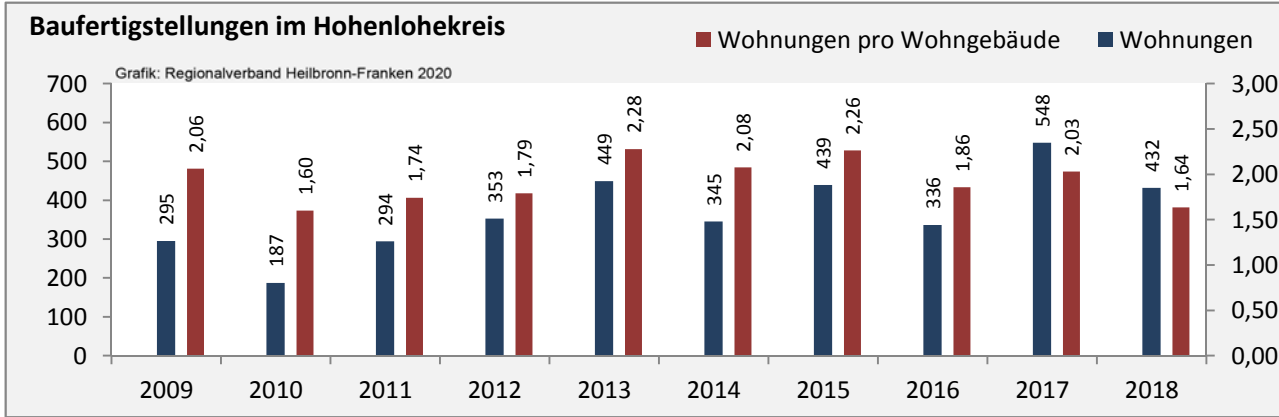

Hohenlohekreis - Wohnungsbestand und -entwicklung

Datengrundlage: Statistisches Landesamt Baden-Württemberg (ab 2011: Zensus 2011)
Abbildungen und Berechnungen: Regionalverband Heilbronn-Franken