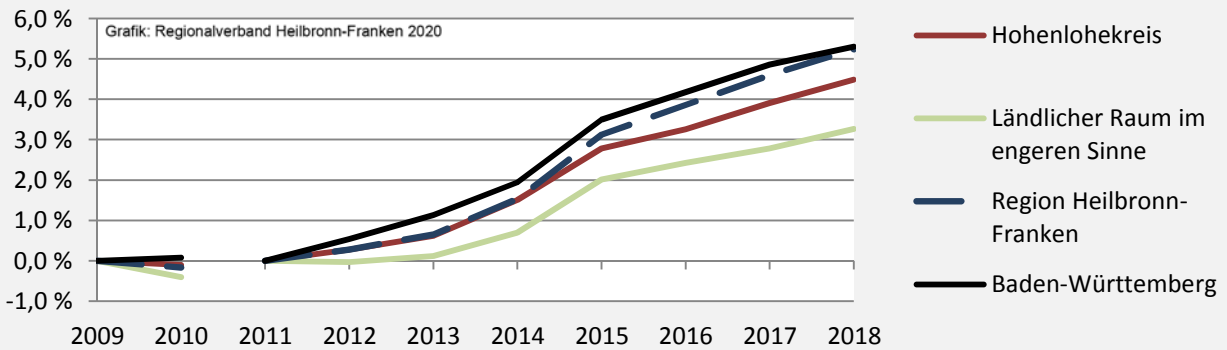

Hohenlohekreis - Bevölkerung

Bevölkerungsstand im Hohenlohekreis (2009 bis 2018)

Grafik: Regionalverband Heilbronn-Franken 2020

Bevölkerungsentwicklung im Hohenlohekreis (seit 2009)

Grafik: Regionalverband Heilbronn-Franken 2020

Geburten und Sterbefälle im Hohenlohekreis

5-Jahres-Wertung (2013 - 2018): natürliche Bevölkerungsentwicklung pro 1.000 Einwohner

Grafik: Regionalverband Heilbronn-Franken 2020

Wanderungssaldi im Hohenlohekreis