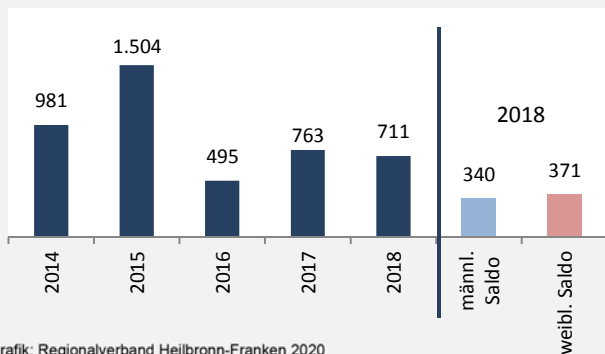

Hohenlohekreis - Bevölkerung

Bevölkerungsstand im Hohenlohekreis (2009 bis 2018)

Grafik: Regionalverband Heilbronn-Franken 2020

Bevölkerungsentwicklung im Hohenlohekreis (seit 2009)

Grafik: Regionalverband Heilbronn-Franken 2020

Geburten und Sterbefälle im Hohenlohekreis

5-Jahres-Wertung (2013 - 2018): natürliche Bevölkerungsentwicklung pro 1.000 Einwohner

Grafik: Regionalverband Heilbronn-Franken 2020

Wanderungssaldi im Hohenlohekreis