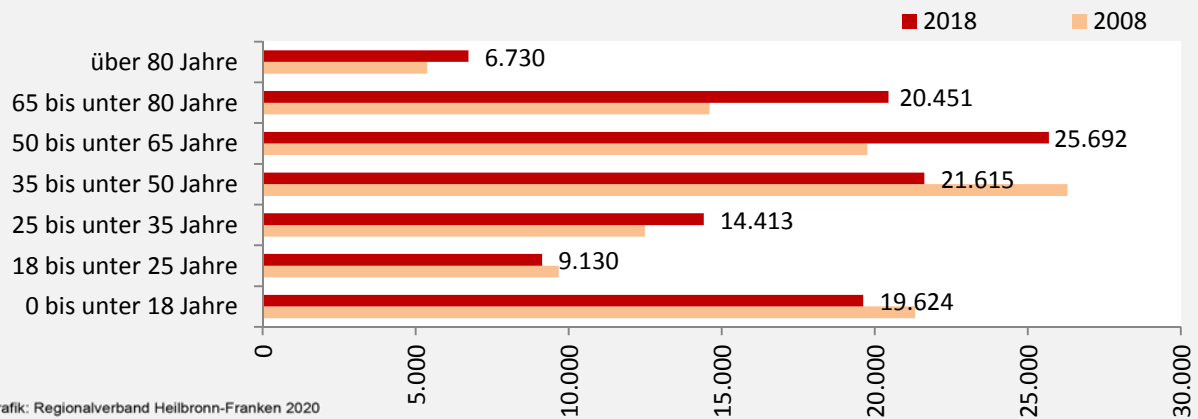

Geburten und Sterbefälle im Hohenlohekreis

5-Jahres-Wertung (2013 - 2018): natürliche Bevölkerungsentwicklung pro 1.000 Einwohner

Grafik: Regionalverband Heilbronn-Franken 2020

Wanderungssaldi im Hohenlohekreis

Grafik: Regionalverband Heilbronn-Franken 2020

5-Jahres-Wertung (2013 - 2018): Wanderungsgewinne bzw. -verluste pro 1.000 Einwohner

Datengrundlage: Landesamt für Statistik Baden-Württemberg

Abbildungen und Berechnungen: Regionalverband Heilbronn-Franken

Hohenlohekreis - Bevölkerung

Zusammensetzung der Bevölkerung nach Altersgruppen 2018 - Vergleich mit 2008

Durchschnittsalter Hohenlohekreis 2018

Veränderung der Bevölkerungszusammensetzung nach Altersgruppen im Hohenlohekreis zwischen 2008 und 2018