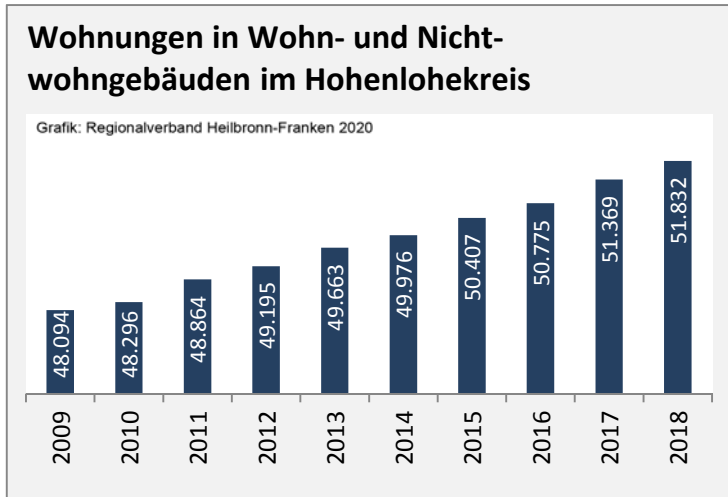

Hohenlohekreis - Wohnungsbestand und -entwicklung

Datengrundlage: Statistisches Landesamt Baden-Württemberg (ab 2011: Zensus 2011)
Abbildungen und Berechnungen: Regionalverband Heilbronn-Franken