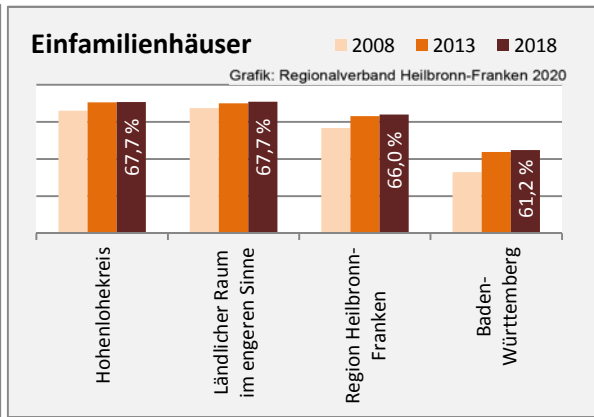

Hohenlohekreis - Bevölkerung

Zusammensetzung der Bevölkerung nach Altersgruppen 2018 - Vergleich mit 2008

Durchschnittsalter Hohenlohekreis 2018

Veränderung der Bevölkerungszusammensetzung nach Altersgruppen im Hohenlohekreis zwischen 2008 und 2018

Wanderungssaldi nach Altersgruppen im Hohenlohekreis für die letzten fünf Jahre

Datengrundlage: Landesamt für Statistik Baden-Württemberg

Abbildungen und Berechnungen: Regionalverband Heilbronn-Franken

Hohenlohekreis - Beschäftigung

Datengrundlage: Bundesagentur für Arbeit

Abbildungen und Berechnungen: Regionalverband Heilbronn-Franken

Hohenlohekreis - Wirtschaft

Datengrundlage: Bundesagentur für Arbeit, Arbeitskreis "Volkswirtschaftliche Gesamtrechnungen der Länder"
 Abbildungen und Berechnungen: Regionalverband Heilbronn-Franken

Hohenlohekreis - Wohnungsbestand und -entwicklung

Datengrundlage: Statistisches Landesamt Baden-Württemberg (ab 2011: Zensus 2011)
 Abbildungen und Berechnungen: Regionalverband Heilbronn-Franken

Hohenlohekreis - Flächenentwicklung