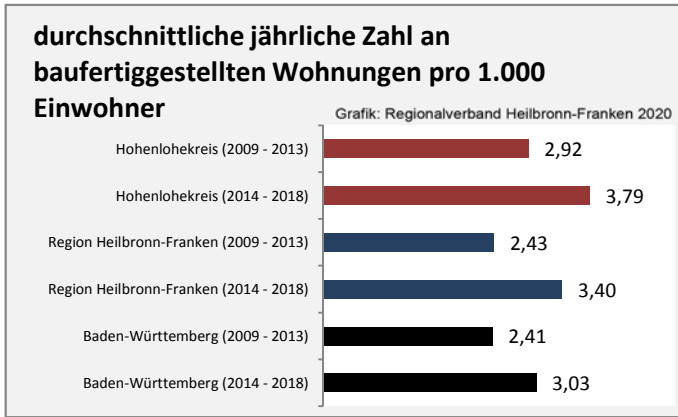

Hohenlohekreis - Wohnungsbestand und -entwicklung

Datengrundlage: Statistisches Landesamt Baden-Württemberg (ab 2011: Zensus 2011)
Abbildungen und Berechnungen: Regionalverband Heilbronn-Franken