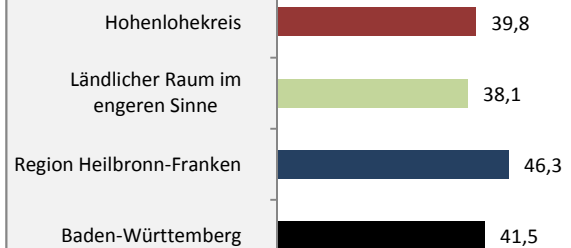

5-Jahres-Wertung (2013 - 2018): Wanderungsgewinne bzw. -verluste pro 1.000 Einwohner

Datengrundlage: Landesamt für Statistik Baden-Württemberg

Abbildungen und Berechnungen: Regionalverband Heilbronn-Franken