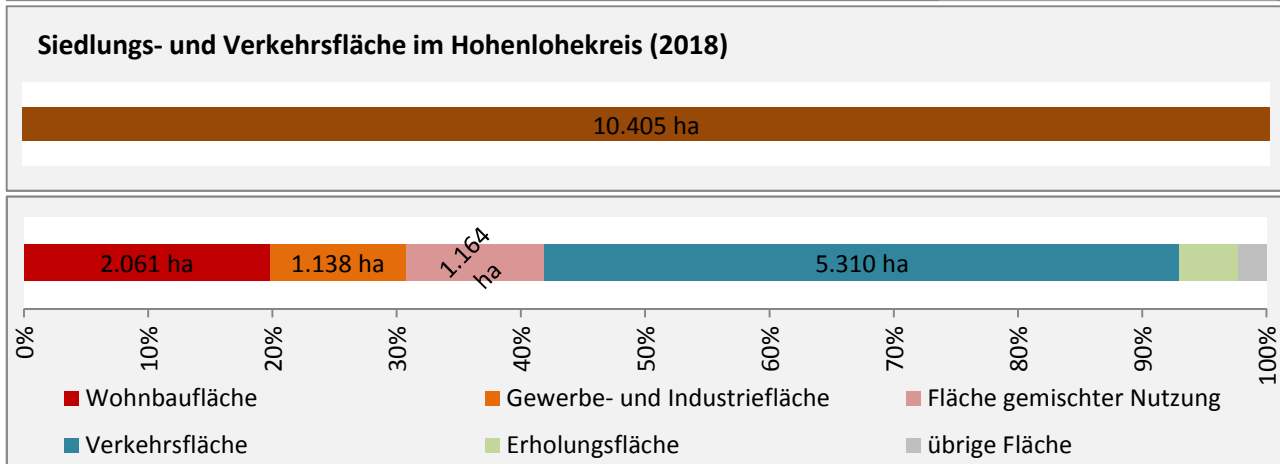

Hohenlohekreis - Flächenentwicklung

Datengrundlage: Landesamt für Statistik Baden-Württemberg

Abbildungen und Berechnungen: Regionalverband Heilbronn-Franken