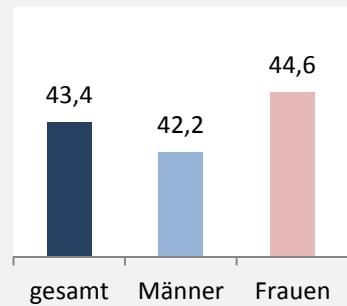

Geburten und Sterbefälle im Hohenlohekreis

5-Jahres-Wertung (2013 - 2018): natürliche Bevölkerungsentwicklung pro 1.000 Einwohner

Grafik: Regionalverband Heilbronn-Franken 2020

Wanderungssaldi im Hohenlohekreis

Grafik: Regionalverband Heilbronn-Franken 2020

5-Jahres-Wertung (2013 - 2018): Wanderungsgewinne bzw. -verluste pro 1.000 Einwohner

Datengrundlage: Landesamt für Statistik Baden-Württemberg

Abbildungen und Berechnungen: Regionalverband Heilbronn-Franken

Hohenlohekreis - Bevölkerung

Zusammensetzung der Bevölkerung nach Altersgruppen 2018 - Vergleich mit 2008

Durchschnittsalter Hohenlohekreis 2018

Veränderung der Bevölkerungszusammensetzung nach Altersgruppen im Hohenlohekreis zwischen 2008 und 2018