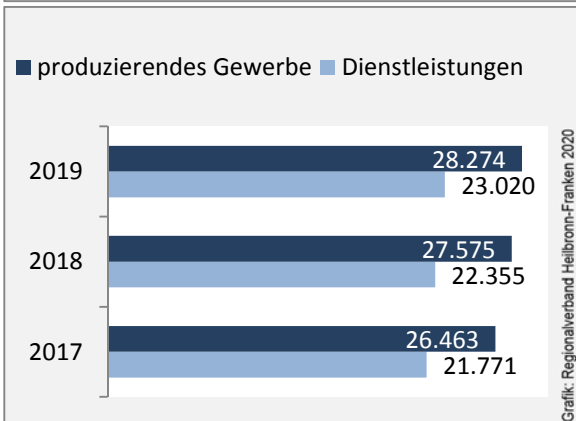

Hohenlohekreis - Bevölkerung

Zusammensetzung der Bevölkerung nach Altersgruppen 2018 - Vergleich mit 2008

Durchschnittsalter Hohenlohekreis 2018

Veränderung der Bevölkerungszusammensetzung nach Altersgruppen im Hohenlohekreis zwischen 2008 und 2018

Wanderungssaldi nach Altersgruppen im Hohenlohekreis für die letzten fünf Jahre

Datengrundlage: Landesamt für Statistik Baden-Württemberg

Abbildungen und Berechnungen: Regionalverband Heilbronn-Franken

Hohenlohekreis - Beschäftigung