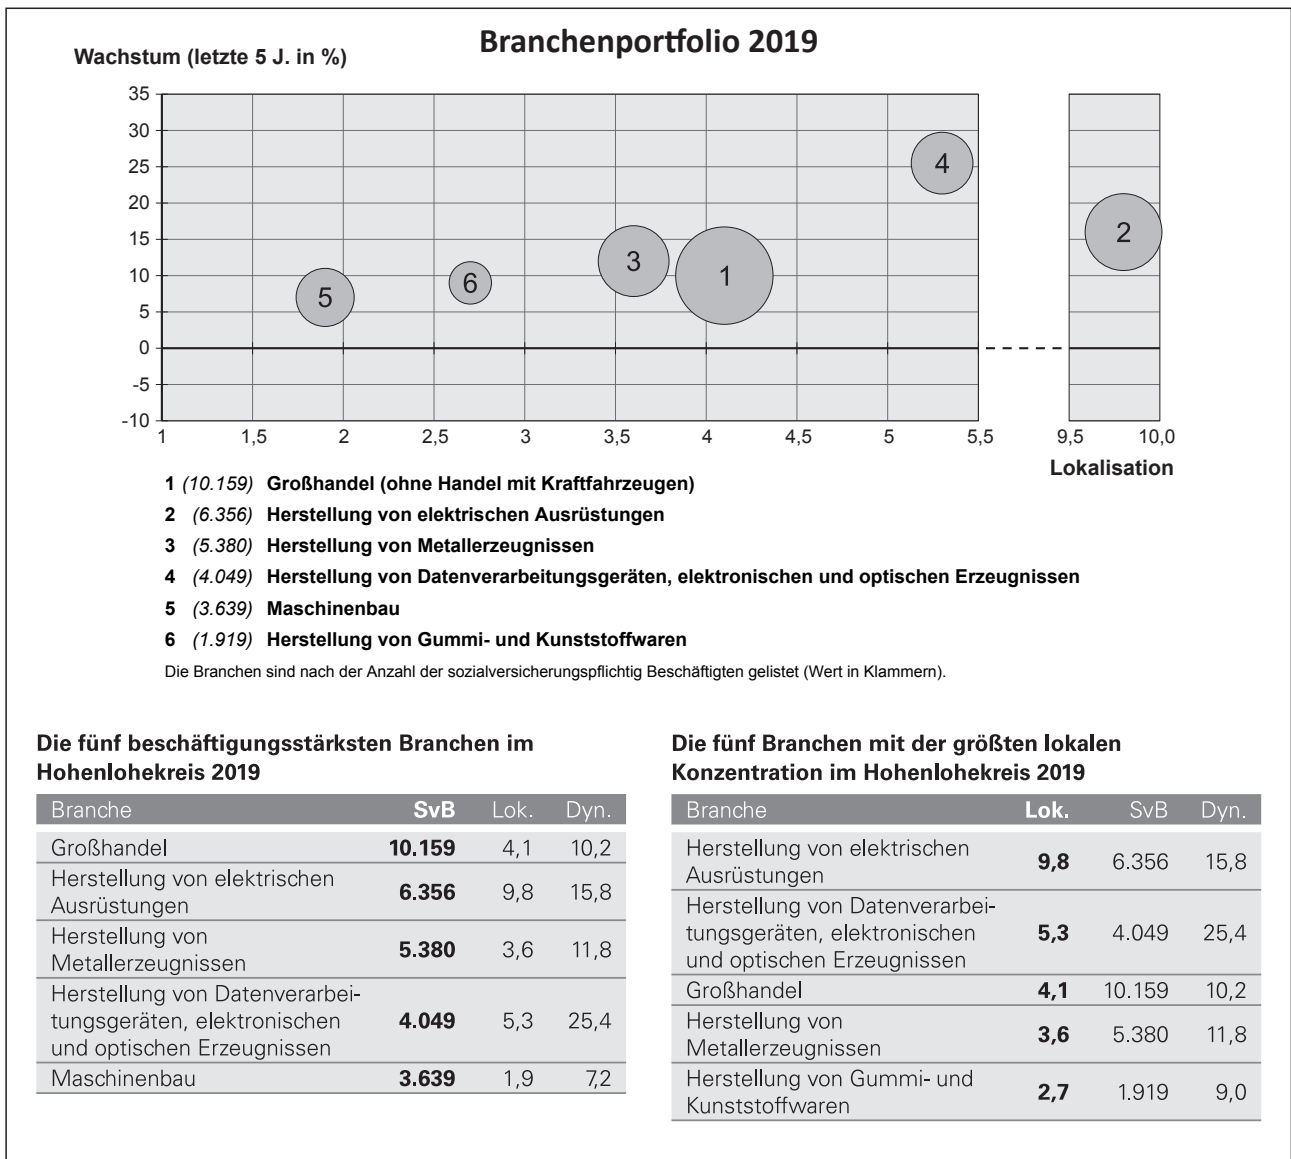

Hohenlohekreis - Bevölkerung

Zusammensetzung der Bevölkerung nach Altersgruppen 2018 - Vergleich mit 2008

Durchschnittsalter Hohenlohekreis 2018

Veränderung der Bevölkerungszusammensetzung nach Altersgruppen im Hohenlohekreis zwischen 2008 und 2018

Wanderungssaldi nach Altersgruppen im Hohenlohekreis für die letzten fünf Jahre

Datengrundlage: Landesamt für Statistik Baden-Württemberg

Abbildungen und Berechnungen: Regionalverband Heilbronn-Franken

Hohenlohekreis - Beschäftigung

Datengrundlage: Bundesagentur für Arbeit

Abbildungen und Berechnungen: Regionalverband Heilbronn-Franken

Hohenlohekreis - Wirtschaft

Datengrundlage: Bundesagentur für Arbeit, Arbeitskreis "Volkswirtschaftliche Gesamtrechnungen der Länder"
 Abbildungen und Berechnungen: Regionalverband Heilbronn-Franken