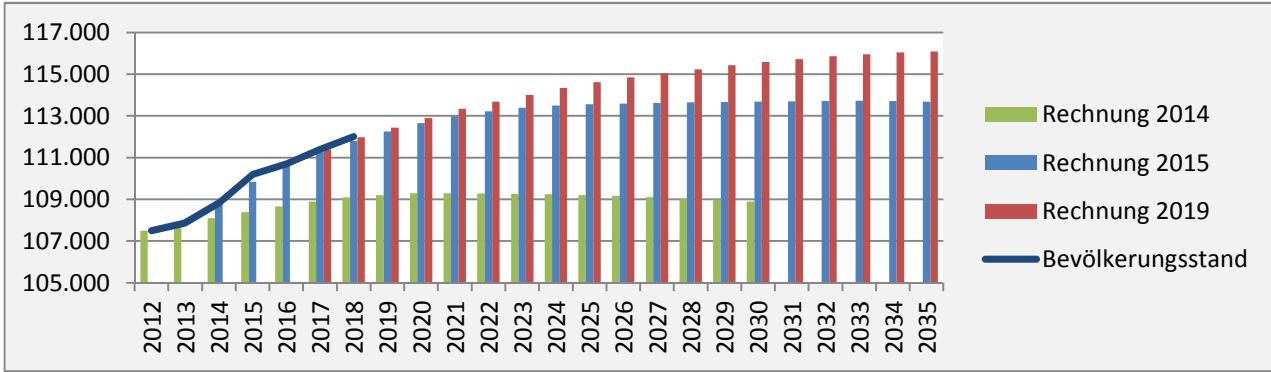

Geburten und Sterbefälle im Hohenlohekreis

5-Jahres-Wertung (2013 - 2018): natürliche Bevölkerungsentwicklung pro 1.000 Einwohner

Grafik: Regionalverband Heilbronn-Franken 2020

Wanderungssaldi im Hohenlohekreis

Grafik: Regionalverband Heilbronn-Franken 2020

5-Jahres-Wertung (2013 - 2018): Wanderungsgewinne bzw. -verluste pro 1.000 Einwohner

Datengrundlage: Landesamt für Statistik Baden-Württemberg

Abbildungen und Berechnungen: Regionalverband Heilbronn-Franken

Hohenlohekreis - Bevölkerung

Zusammensetzung der Bevölkerung nach Altersgruppen 2018 - Vergleich mit 2008

Durchschnittsalter Hohenlohekreis 2018

Veränderung der Bevölkerungszusammensetzung nach Altersgruppen im Hohenlohekreis zwischen 2008 und 2018