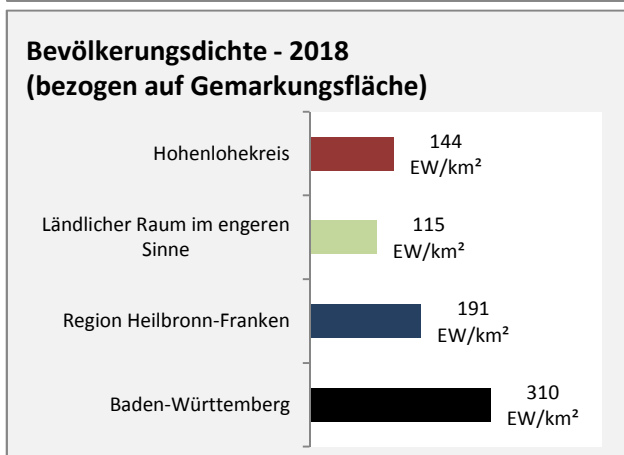

Hohenlohekreis - Flächenentwicklung

Datengrundlage: Landesamt für Statistik Baden-Württemberg

Abbildungen und Berechnungen: Regionalverband Heilbronn-Franken