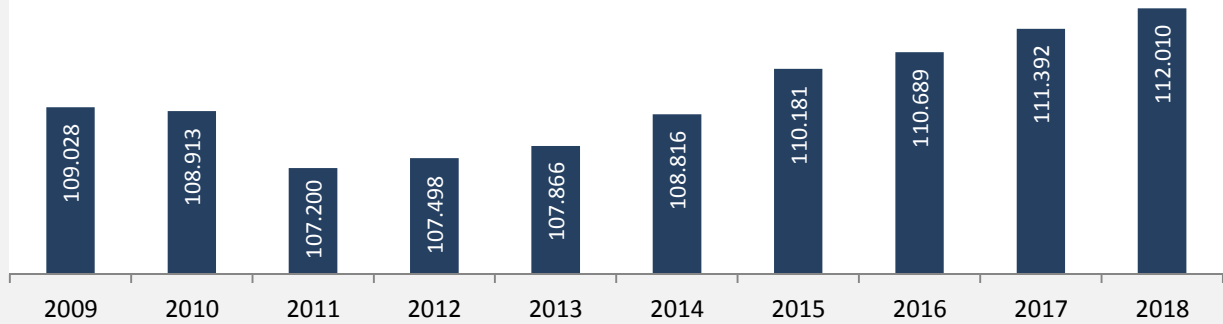

Hohenlohekreis - Bevölkerung

Bevölkerungsstand im Hohenlohekreis (2009 bis 2018)

Grafik: Regionalverband Heilbronn-Franken 2020

Bevölkerungsentwicklung im Hohenlohekreis (seit 2009)

Grafik: Regionalverband Heilbronn-Franken 2020

Geburten und Sterbefälle im Hohenlohekreis

5-Jahres-Wertung (2013 - 2018): natürliche Bevölkerungsentwicklung pro 1.000 Einwohner

Grafik: Regionalverband Heilbronn-Franken 2020

Wanderungssaldi im Hohenlohekreis