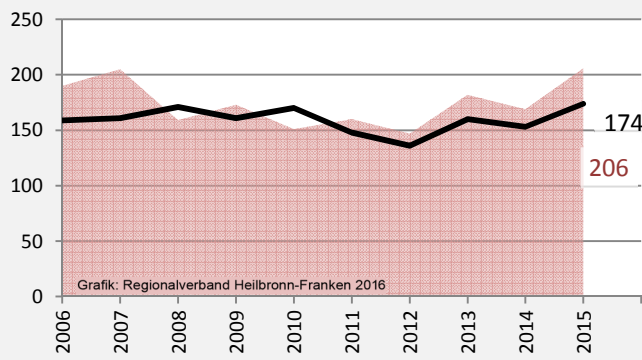

# Bad Friedrichshall - Bevölkerung

## Bevölkerungsstand in Bad Friedrichshall (2006 bis 2015)

Grafik: Regionalverband Heilbronn-Franken 2016

## Bevölkerungsentwicklung in Bad Friedrichshall (seit 2006)

Grafik: Regionalverband Heilbronn-Franken 2016

Geburten und Sterbefälle in Bad Friedrichshall

## 5-Jahres-Wertung (2011 - 2015): natürliche Bevölkerungsentwicklung pro 1.000 Einwohner