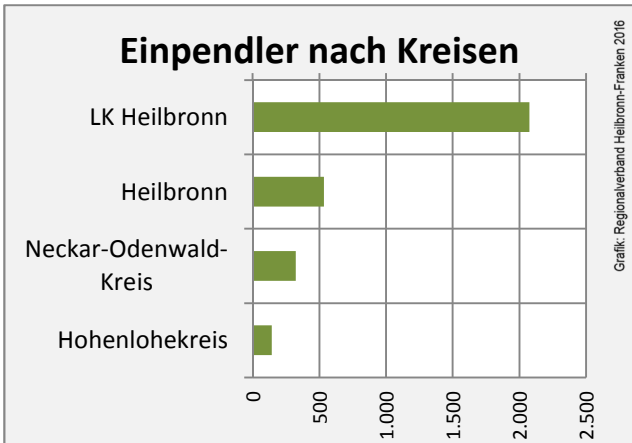

## Arbeitslosigkeit in Bad Friedrichshall

■ unter 25 Jahre ■ über 55 Jahre

Grafik: Regionalverband Heilbronn-Franken 2016

Datengrundlage: Statistik der Bundesagentur für Arbeit

Abbildungen und Berechnungen: Regionalverband Heilbronn-Franken

# Bad Friedrichshall - Pendlerverflechtungen 2015

**Pendlersaldo: -3544**

Datengrundlage: Statistik der Bundesagentur für Arbeit

Abbildungen: Regionalverband Heilbronn-Franken (keine Berücksichtigung von Werten unter 30)