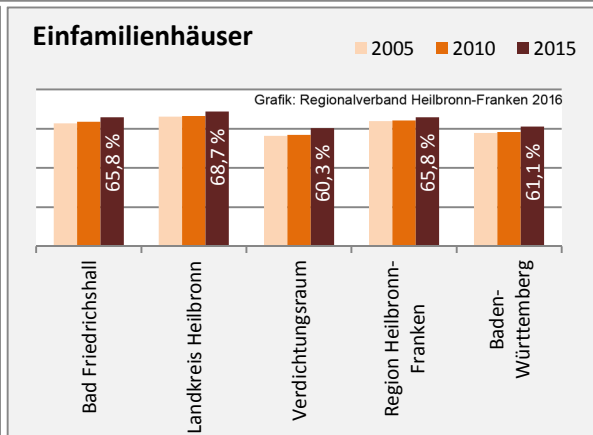

Bad Friedrichshall - Wohnungsbestand und -entwicklung

Datengrundlage: Statistisches Landesamt Baden-Württemberg (ab 2011: Zensus 2011)

Abbildungen und Berechnungen: Regionalverband Heilbronn-Franken