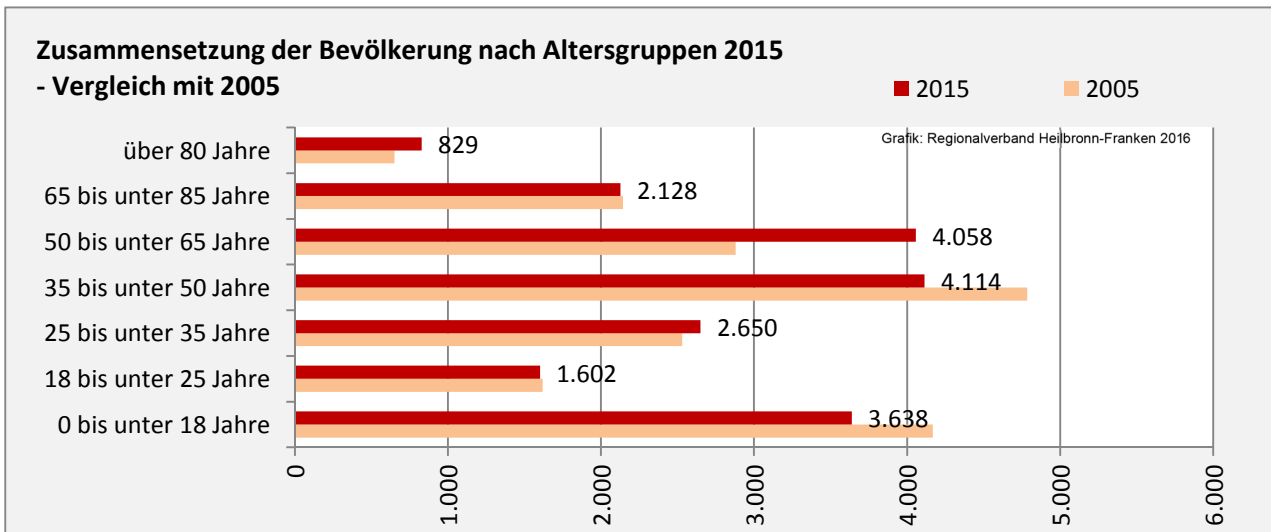

Bad Friedrichshall - Bevölkerung