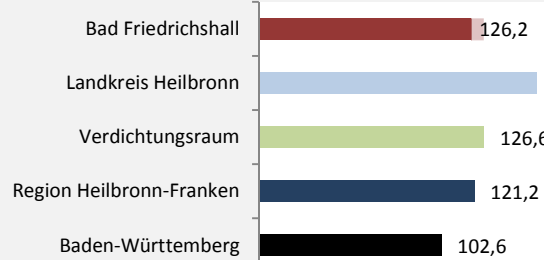

5-Jahres-Wertung (2010 bis 2015):

Beschäftigungsgewinne / -verluste pro 1.000 Beschäftigte