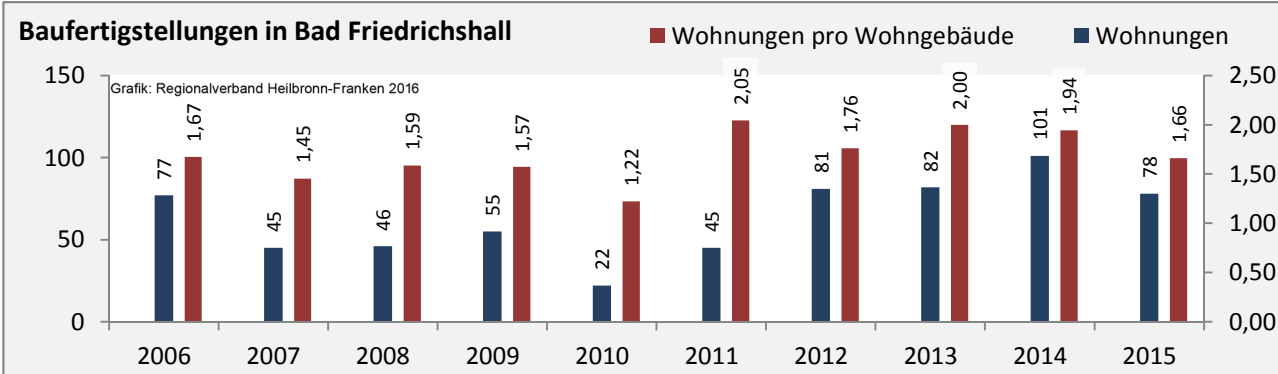

Bad Friedrichshall - Wohnungsbestand und -entwicklung

Datengrundlage: Statistisches Landesamt Baden-Württemberg (ab 2011: Zensus 2011)

Abbildungen und Berechnungen: Regionalverband Heilbronn-Franken