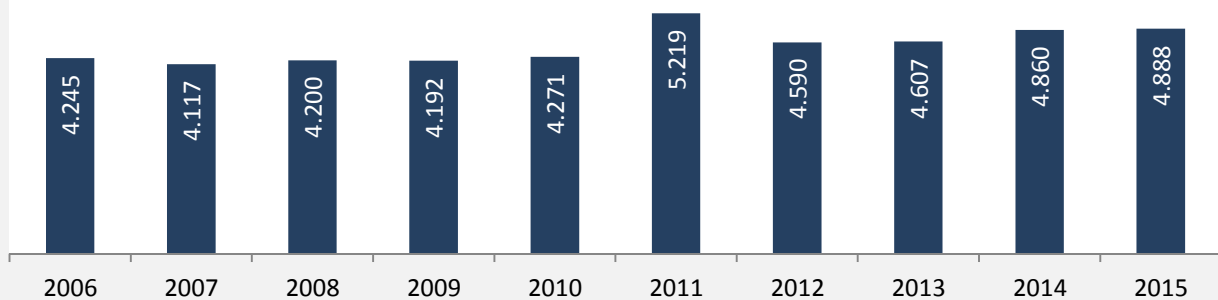

Bad Friedrichshall - Beschäftigung

sozialvers. Beschäftigung (SvB) in Bad Friedrichshall (2006 bis 2015)

Grafik: Regionalverband Heilbronn-Franken 2016