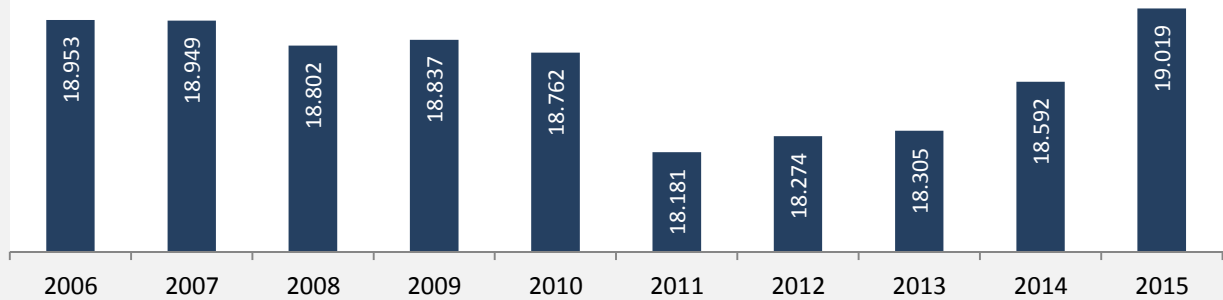

# Bad Friedrichshall - Bevölkerung

## Bevölkerungsstand in Bad Friedrichshall (2006 bis 2015)

Grafik: Regionalverband Heilbronn-Franken 2016

## 5-Jahres-Wertung (2011 - 2015): natürliche Bevölkerungsentwicklung pro 1.000 Einwohner