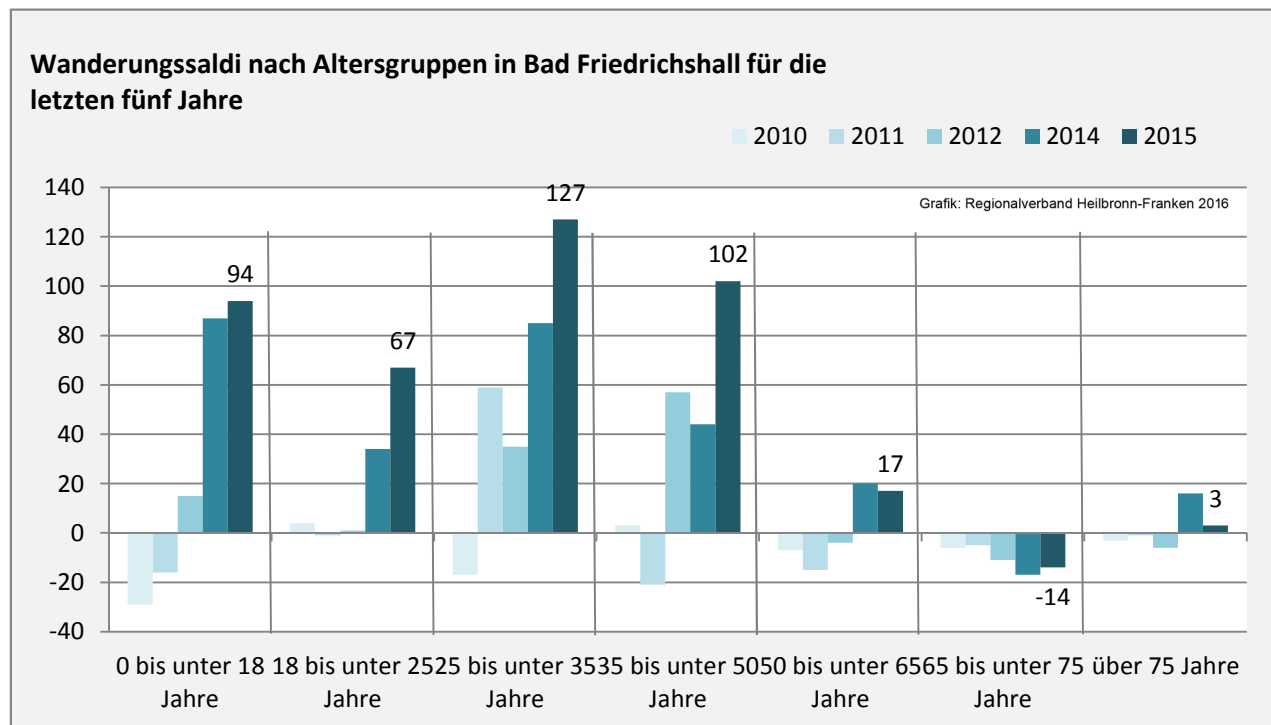

Bad Friedrichshall - Bevölkerung