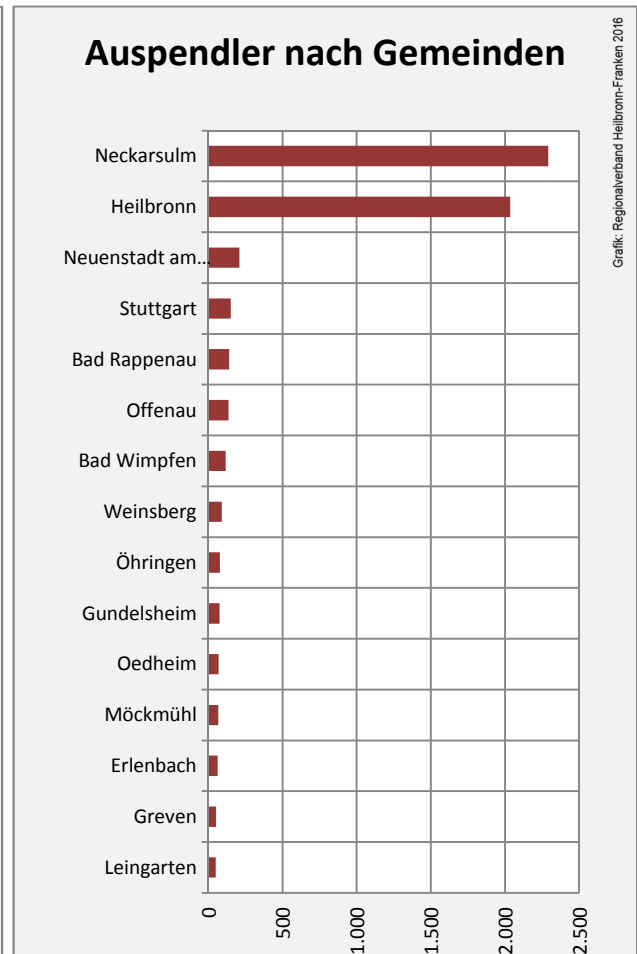

## Arbeitslosigkeit in Bad Friedrichshall

## Arbeitslosigkeit in Bad Friedrichshall

■ unter 25 Jahre ■ über 55 Jahre

Grafik: Regionalverband Heilbronn-Franken 2016

Datengrundlage: Statistik der Bundesagentur für Arbeit

Abbildungen und Berechnungen: Regionalverband Heilbronn-Franken

# Bad Friedrichshall - Pendlerverflechtungen 2015

**Pendlersaldo: -3544**

Datengrundlage: Statistik der Bundesagentur für Arbeit

Abbildungen: Regionalverband Heilbronn-Franken (keine Berücksichtigung von Werten unter 30)