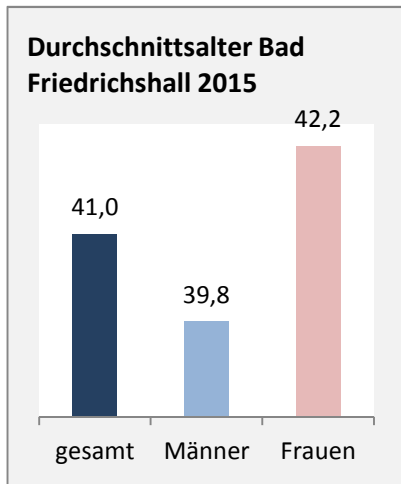

Bad Friedrichshall - Bevölkerung