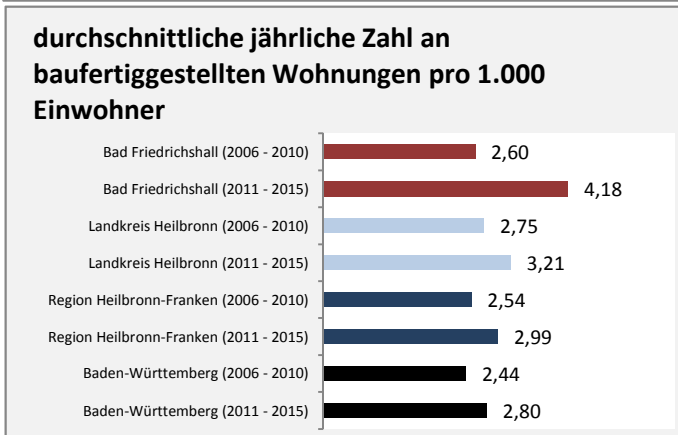

Bad Friedrichshall - Wohnungsbestand und -entwicklung

Datengrundlage: Statistisches Landesamt Baden-Württemberg (ab 2011: Zensus 2011)

Abbildungen und Berechnungen: Regionalverband Heilbronn-Franken