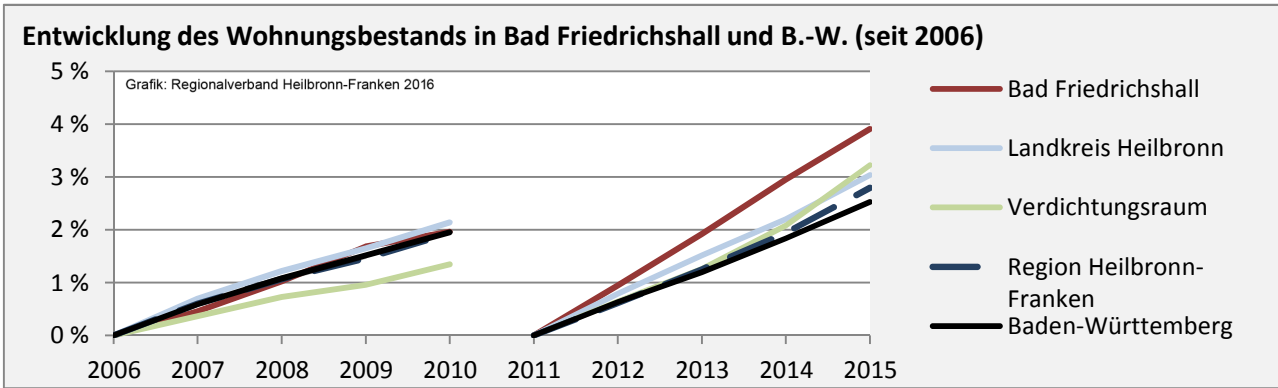

Bad Friedrichshall - Wohnungsbestand und -entwicklung

Datengrundlage: Statistisches Landesamt Baden-Württemberg (ab 2011: Zensus 2011)

Abbildungen und Berechnungen: Regionalverband Heilbronn-Franken