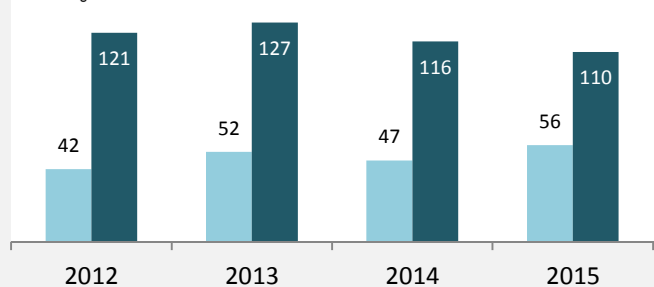

Arbeitslosigkeit in Bad Friedrichshall

■ unter 25 Jahre ■ über 55 Jahre

Grafik: Regionalverband Heilbronn-Franken 2016

Datengrundlage: Statistik der Bundesagentur für Arbeit

Abbildungen und Berechnungen: Regionalverband Heilbronn-Franken