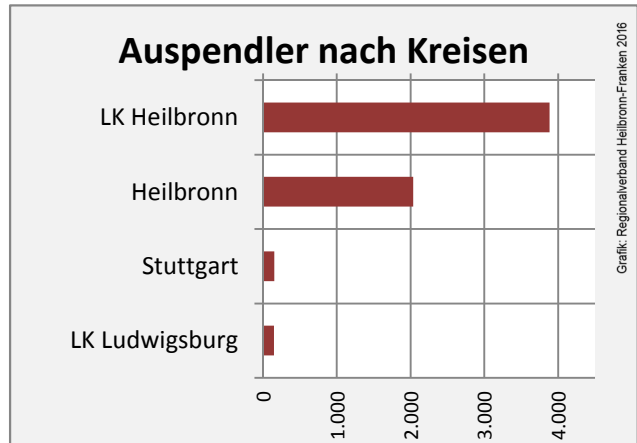

## Arbeitslosigkeit in Bad Friedrichshall

■ unter 25 Jahre ■ über 55 Jahre

Grafik: Regionalverband Heilbronn-Franken 2016

Datengrundlage: Statistik der Bundesagentur für Arbeit

Abbildungen und Berechnungen: Regionalverband Heilbronn-Franken

# Bad Friedrichshall - Pendlerverflechtungen 2015

**Pendlersaldo: -3544**

Datengrundlage: Statistik der Bundesagentur für Arbeit

Abbildungen: Regionalverband Heilbronn-Franken (keine Berücksichtigung von Werten unter 30)