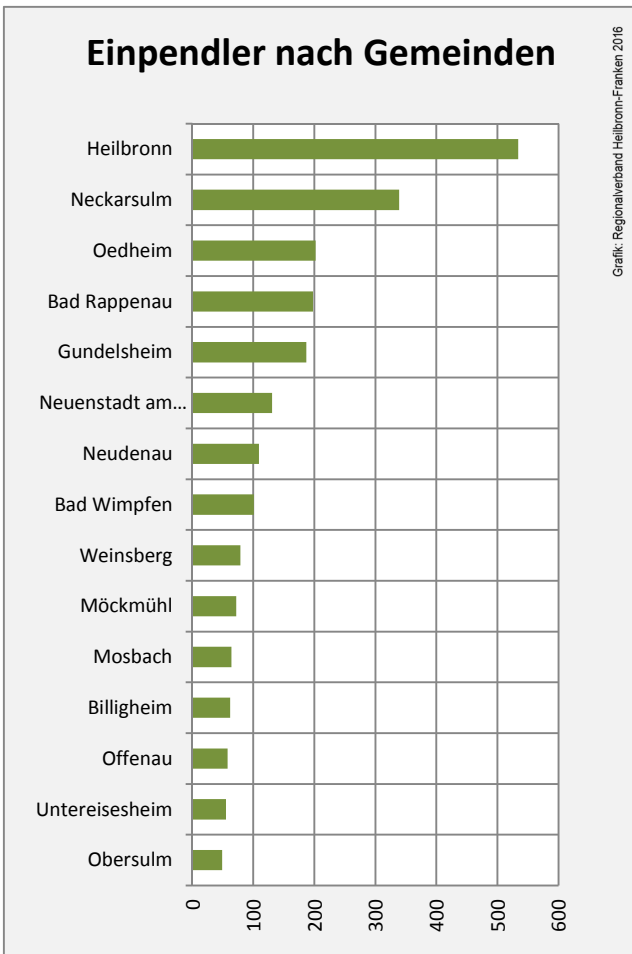

## Arbeitslosigkeit in Bad Friedrichshall

## Arbeitslosigkeit in Bad Friedrichshall

■ unter 25 Jahre ■ über 55 Jahre

Grafik: Regionalverband Heilbronn-Franken 2016

Datengrundlage: Statistik der Bundesagentur für Arbeit

Abbildungen und Berechnungen: Regionalverband Heilbronn-Franken

# Bad Friedrichshall - Pendlerverflechtungen 2015

**Pendlersaldo: -3544**

Datengrundlage: Statistik der Bundesagentur für Arbeit

Abbildungen: Regionalverband Heilbronn-Franken (keine Berücksichtigung von Werten unter 30)