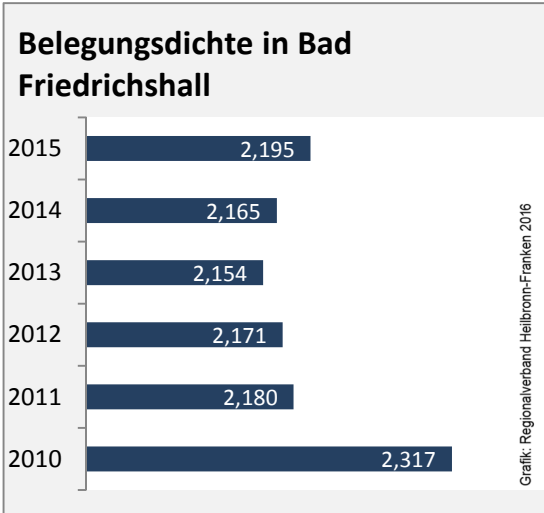

Bad Friedrichshall - Wohnungsbestand und -entwicklung

Datengrundlage: Statistisches Landesamt Baden-Württemberg (ab 2011: Zensus 2011)

Abbildungen und Berechnungen: Regionalverband Heilbronn-Franken