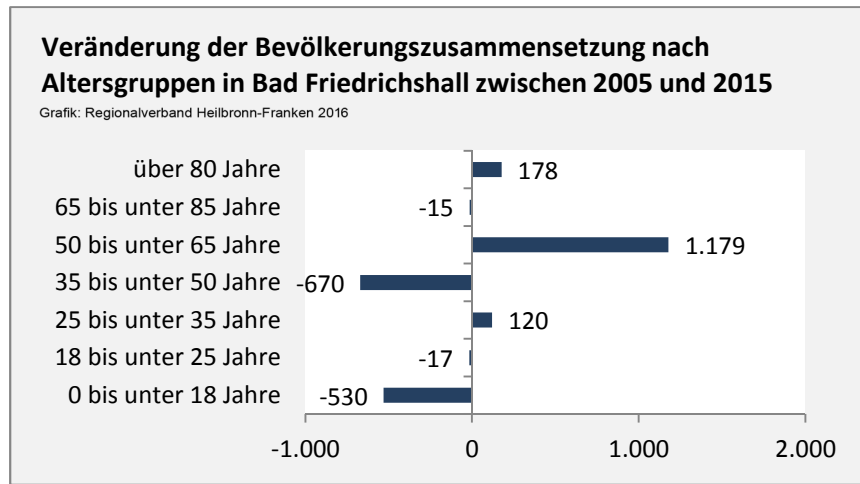

Bad Friedrichshall - Bevölkerung