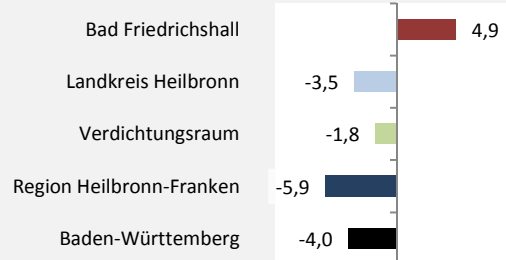

## Bevölkerungsentwicklung in Bad Friedrichshall (seit 2006)

Grafik: Regionalverband Heilbronn-Franken 2016

Geburten und Sterbefälle in Bad Friedrichshall

## 5-Jahres-Wertung (2011 - 2015): natürliche Bevölkerungsentwicklung pro 1.000 Einwohner