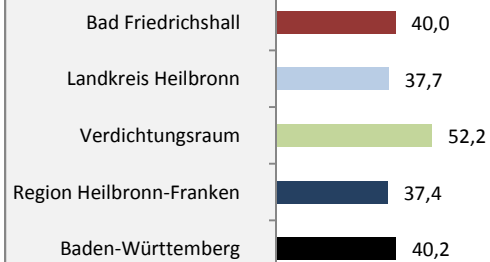

5-Jahres-Wertung (2011 - 2015): Wanderungsgewinne bzw. -verluste pro 1.000 Einwohner

Datengrundlage: Landesamt für Statistik Baden-Württemberg

Abbildungen und Berechnungen: Regionalverband Heilbronn-Franken