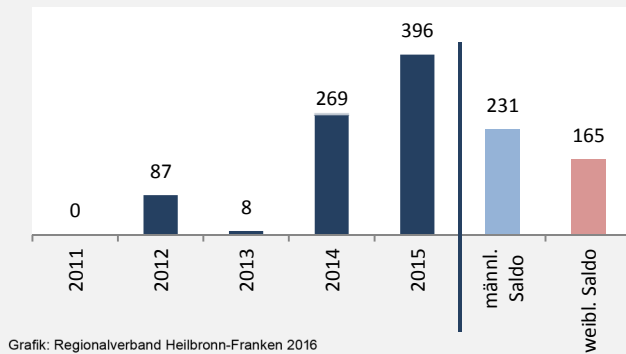

Wanderungssaldi Bad Friedrichshall

Grafik: Regionalverband Heilbronn-Franken 2016