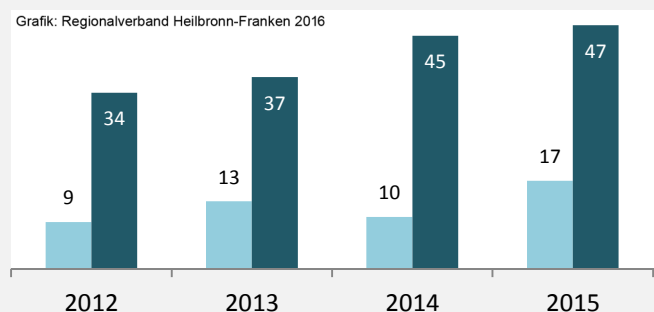

Grafik: Regionalverband Heilbronn-Franken 2016

prozentuale Entwicklung der SvB in Pfedelbach (seit 2006)

Grafik: Regionalverband Heilbronn-Franken 2016

■ produzierendes Gewerbe ■ Dienstleistungen

5-Jahres-Wertung (2010 bis 2015):

Beschäftigungsgewinne / -verluste pro 1.000 Beschäftigte

Arbeitslosigkeit in Pfedelbach

Arbeitslosigkeit in Pfedelbach

■ unter 25 Jahre ■ über 55 Jahre

Grafik: Regionalverband Heilbronn-Franken 2016

Datengrundlage: Statistik der Bundesagentur für Arbeit