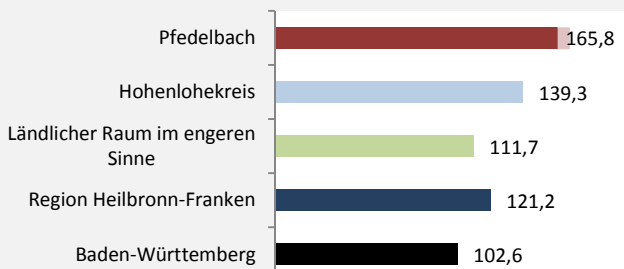

5-Jahres-Wertung (2010 bis 2015):

Beschäftigungsgewinne / -verluste pro 1.000 Beschäftigte