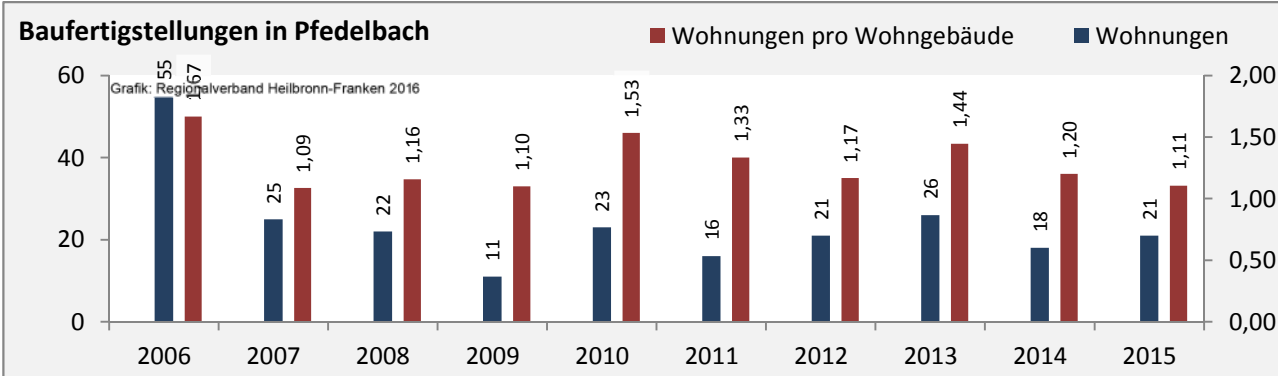

Pfedelbach - Wohnungsbestand und -entwicklung

Datengrundlage: Statistisches Landesamt Baden-Württemberg (ab 2011: Zensus 2011)

Abbildungen und Berechnungen: Regionalverband Heilbronn-Franken