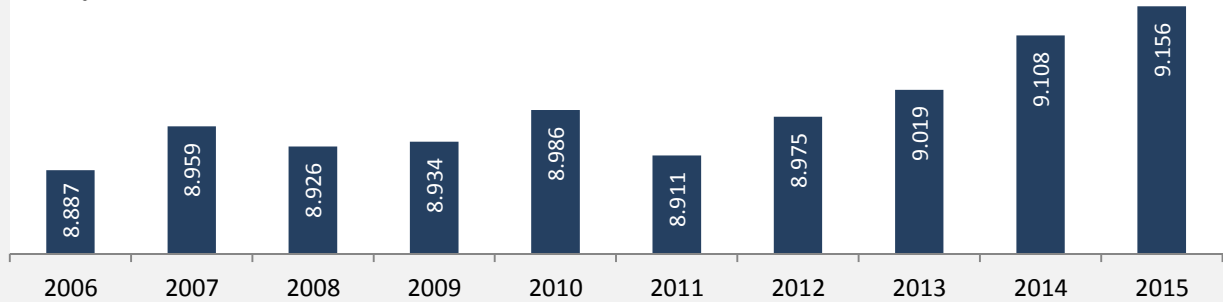

Pfedelbach - Bevölkerung

Bevölkerungsstand in Pfedelbach (2006 bis 2015)

Grafik: Regionalverband Heilbronn-Franken 2016

Bevölkerungsentwicklung in Pfedelbach (seit 2006)

Grafik: Regionalverband Heilbronn-Franken 2016

Geburten und Sterbefälle in Pfedelbach

5-Jahres-Wertung (2011 - 2015): natürliche Bevölkerungsentwicklung pro 1.000 Einwohner

Wanderungssaldi Pfedelbach

Grafik: Regionalverband Heilbronn-Franken 2016

5-Jahres-Wertung (2011 - 2015): Wanderungsgewinne bzw. -verluste pro 1.000 Einwohner