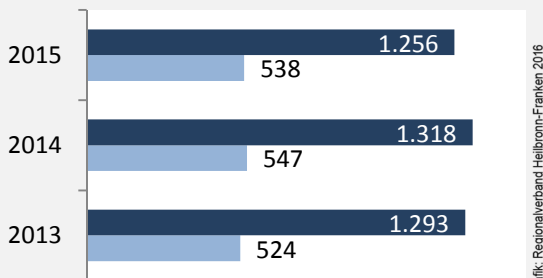

Datengrundlage: Landesamt für Statistik Baden-Württemberg

Abbildungen und Berechnungen: Regionalverband Heilbronn-Franken

Pfedelbach - Bevölkerung

Pfedelbach - Beschäftigung

sozialvers. Beschäftigung (SvB) in Pfedelbach (2006 bis 2015)

Grafik: Regionalverband Heilbronn-Franken 2016

prozentuale Entwicklung der SvB in Pfedelbach (seit 2006)

Grafik: Regionalverband Heilbronn-Franken 2016

■ produzierendes Gewerbe ■ Dienstleistungen

5-Jahres-Wertung (2010 bis 2015):

Beschäftigungsgewinne / -verluste pro 1.000 Beschäftigte

Arbeitslosigkeit in Pfedelbach

Arbeitslosigkeit in Pfedelbach

■ unter 25 Jahre ■ über 55 Jahre

Grafik: Regionalverband Heilbronn-Franken 2016

Datengrundlage: Statistik der Bundesagentur für Arbeit