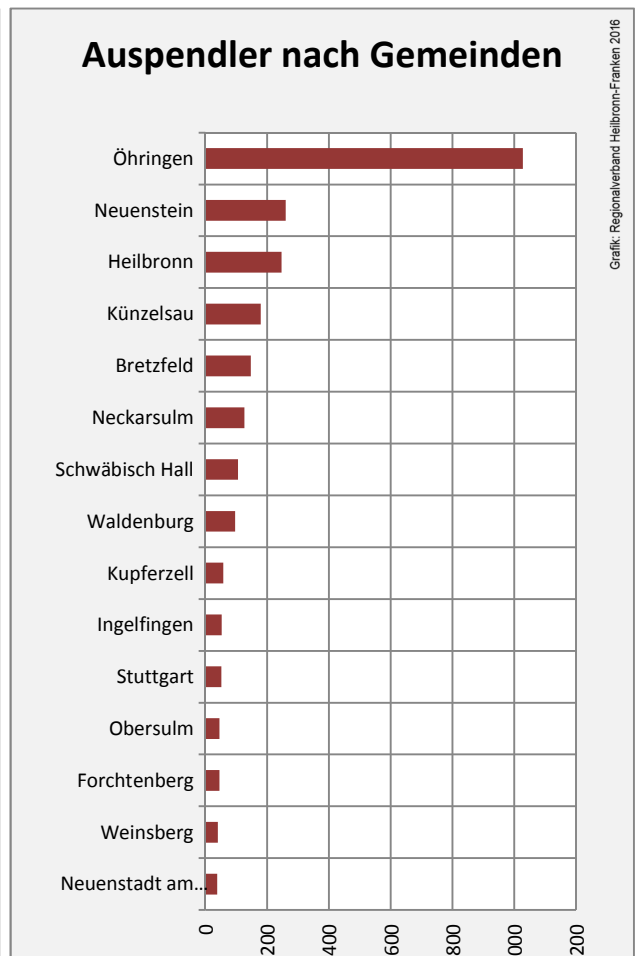

Grafik: Regionalverband Heilbronn-Franken 2016

prozentuale Entwicklung der SvB in Pfedelbach (seit 2006)

Grafik: Regionalverband Heilbronn-Franken 2016

■ produzierendes Gewerbe ■ Dienstleistungen

5-Jahres-Wertung (2010 bis 2015):

Beschäftigungsgewinne / -verluste pro 1.000 Beschäftigte

Arbeitslosigkeit in Pfedelbach

Arbeitslosigkeit in Pfedelbach

■ unter 25 Jahre ■ über 55 Jahre

Grafik: Regionalverband Heilbronn-Franken 2016

Datengrundlage: Statistik der Bundesagentur für Arbeit

Abbildungen und Berechnungen: Regionalverband Heilbronn-Franken

Pfedelbach - Pendlerverflechtungen 2015

Pendlersaldo: -1556

Datengrundlage: Statistik der Bundesagentur für Arbeit

Abbildungen: Regionalverband Heilbronn-Franken (keine Berücksichtigung von Werten unter 30)