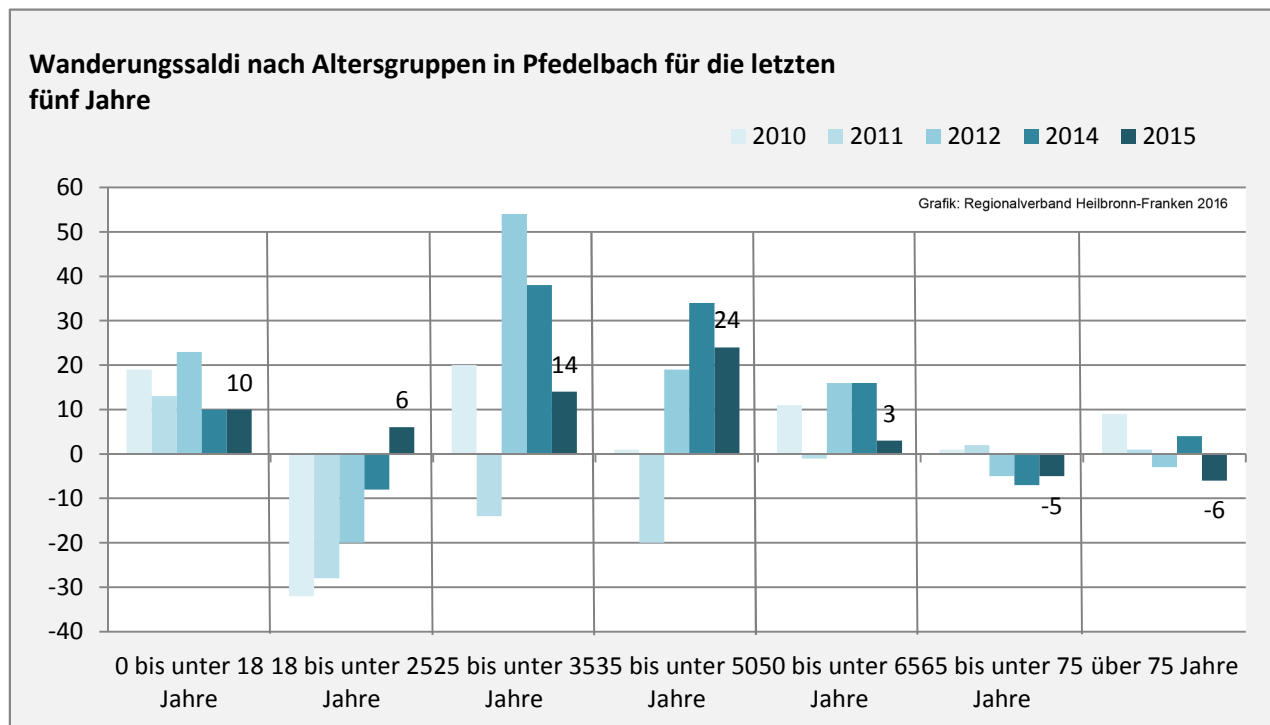

Geburten und Sterbefälle in Pfedelbach

5-Jahres-Wertung (2011 - 2015): natürliche Bevölkerungsentwicklung pro 1.000 Einwohner

Wanderungssaldi Pfedelbach

Grafik: Regionalverband Heilbronn-Franken 2016

5-Jahres-Wertung (2011 - 2015): Wanderungsgewinne bzw. -verluste pro 1.000 Einwohner

Datengrundlage: Landesamt für Statistik Baden-Württemberg

Abbildungen und Berechnungen: Regionalverband Heilbronn-Franken

Pfedelbach - Bevölkerung

Pfedelbach - Beschäftigung

sozialvers. Beschäftigung (SvB) in Pfedelbach (2006 bis 2015)

Grafik: Regionalverband Heilbronn-Franken 2016

prozentuale Entwicklung der SvB in Pfedelbach (seit 2006)

Grafik: Regionalverband Heilbronn-Franken 2016

■ produzierendes Gewerbe ■ Dienstleistungen

5-Jahres-Wertung (2010 bis 2015):