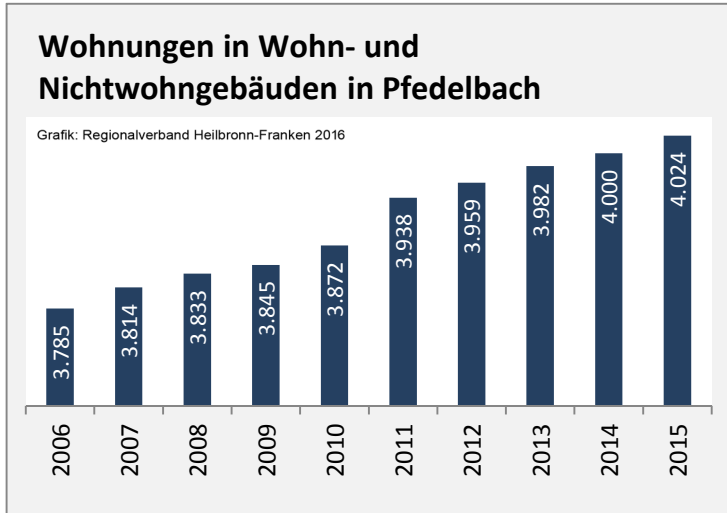

Pfedelbach - Wohnungsbestand und -entwicklung

Datengrundlage: Statistisches Landesamt Baden-Württemberg (ab 2011: Zensus 2011)

Abbildungen und Berechnungen: Regionalverband Heilbronn-Franken