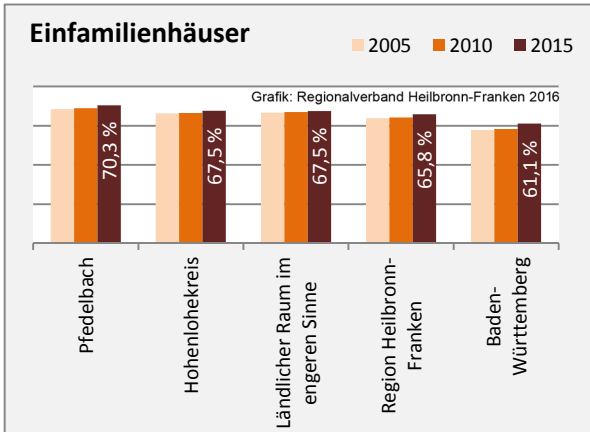

Pfedelbach - Wohnungsbestand und -entwicklung

Datengrundlage: Statistisches Landesamt Baden-Württemberg (ab 2011: Zensus 2011)

Abbildungen und Berechnungen: Regionalverband Heilbronn-Franken