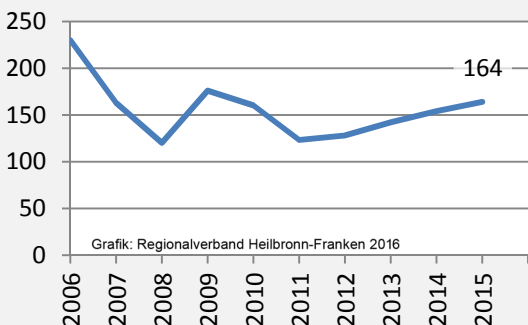

Arbeitslosigkeit in Pfedelbach