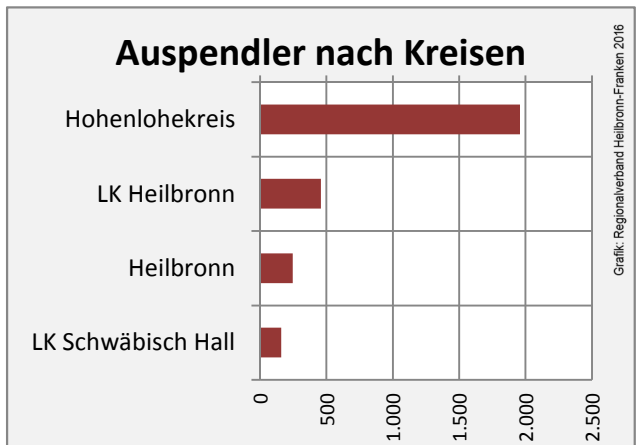

Grafik: Regionalverband Heilbronn-Franken 2016

prozentuale Entwicklung der SvB in Pfedelbach (seit 2006)

Grafik: Regionalverband Heilbronn-Franken 2016

■ produzierendes Gewerbe ■ Dienstleistungen

5-Jahres-Wertung (2010 bis 2015):

Beschäftigungsgewinne / -verluste pro 1.000 Beschäftigte

Arbeitslosigkeit in Pfedelbach

Arbeitslosigkeit in Pfedelbach

■ unter 25 Jahre ■ über 55 Jahre

Grafik: Regionalverband Heilbronn-Franken 2016

Datengrundlage: Statistik der Bundesagentur für Arbeit

Abbildungen und Berechnungen: Regionalverband Heilbronn-Franken

Pfedelbach - Pendlerverflechtungen 2015

Pendlersaldo: -1556

Datengrundlage: Statistik der Bundesagentur für Arbeit

Abbildungen: Regionalverband Heilbronn-Franken (keine Berücksichtigung von Werten unter 30)