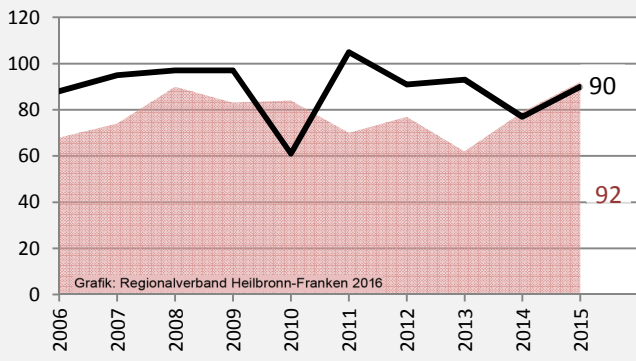

Pfedelbach - Bevölkerung

Bevölkerungsstand in Pfedelbach (2006 bis 2015)

Grafik: Regionalverband Heilbronn-Franken 2016

Bevölkerungsentwicklung in Pfedelbach (seit 2006)

Grafik: Regionalverband Heilbronn-Franken 2016

Geburten und Sterbefälle in Pfedelbach

5-Jahres-Wertung (2011 - 2015): natürliche Bevölkerungsentwicklung pro 1.000 Einwohner

Wanderungssaldi Pfedelbach

Grafik: Regionalverband Heilbronn-Franken 2016

5-Jahres-Wertung (2011 - 2015): Wanderungsgewinne bzw. -verluste pro 1.000 Einwohner