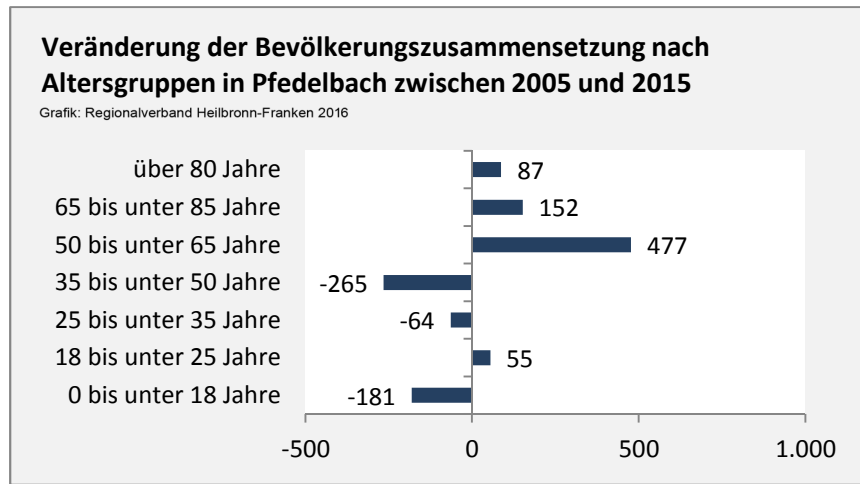

Pfedelbach - Bevölkerung