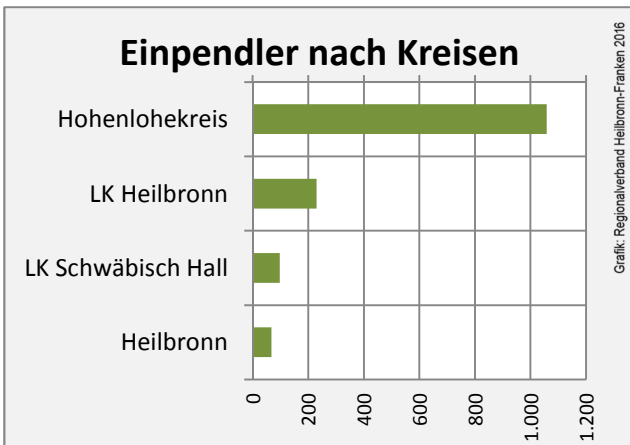

Grafik: Regionalverband Heilbronn-Franken 2016

prozentuale Entwicklung der SvB in Pfedelbach (seit 2006)

Grafik: Regionalverband Heilbronn-Franken 2016

■ produzierendes Gewerbe ■ Dienstleistungen

5-Jahres-Wertung (2010 bis 2015):

Beschäftigungsgewinne / -verluste pro 1.000 Beschäftigte

Arbeitslosigkeit in Pfedelbach

Arbeitslosigkeit in Pfedelbach

■ unter 25 Jahre ■ über 55 Jahre

Grafik: Regionalverband Heilbronn-Franken 2016

Datengrundlage: Statistik der Bundesagentur für Arbeit

Abbildungen und Berechnungen: Regionalverband Heilbronn-Franken

Pfedelbach - Pendlerverflechtungen 2015

Pendlersaldo: -1556

Datengrundlage: Statistik der Bundesagentur für Arbeit

Abbildungen: Regionalverband Heilbronn-Franken (keine Berücksichtigung von Werten unter 30)