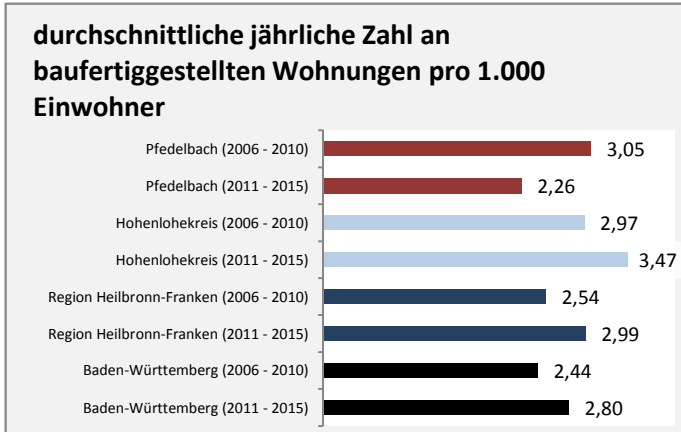

Pfedelbach - Wohnungsbestand und -entwicklung

Datengrundlage: Statistisches Landesamt Baden-Württemberg (ab 2011: Zensus 2011)

Abbildungen und Berechnungen: Regionalverband Heilbronn-Franken