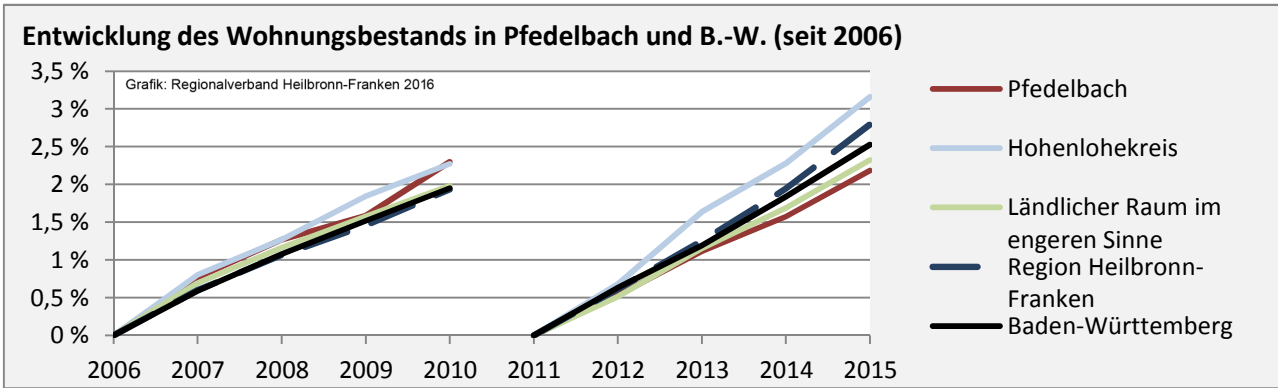

Pfedelbach - Wohnungsbestand und -entwicklung

Datengrundlage: Statistisches Landesamt Baden-Württemberg (ab 2011: Zensus 2011)

Abbildungen und Berechnungen: Regionalverband Heilbronn-Franken