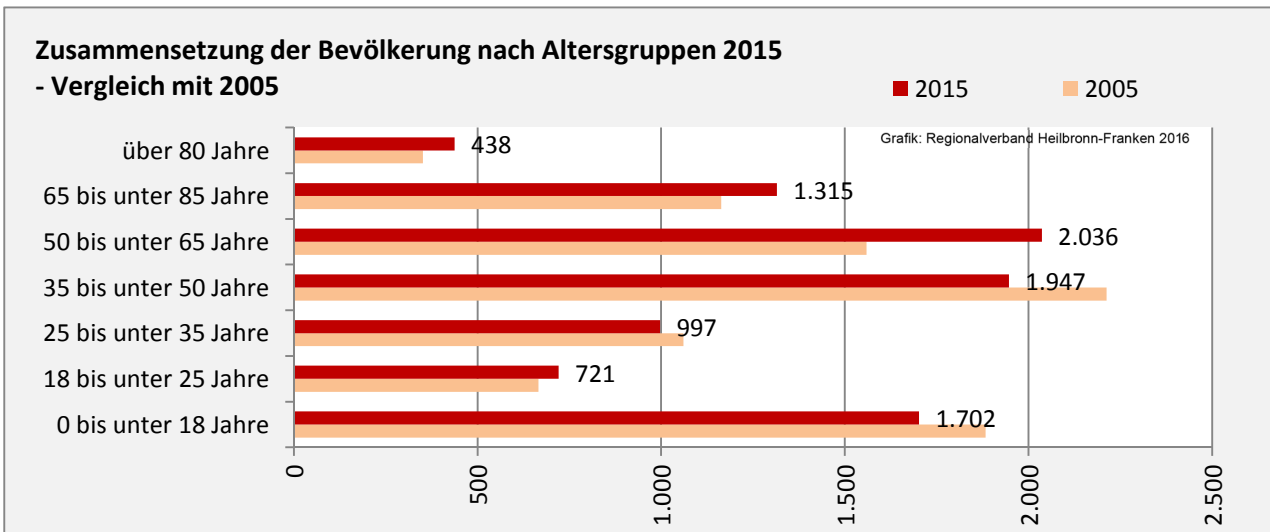

Pfedelbach - Bevölkerung