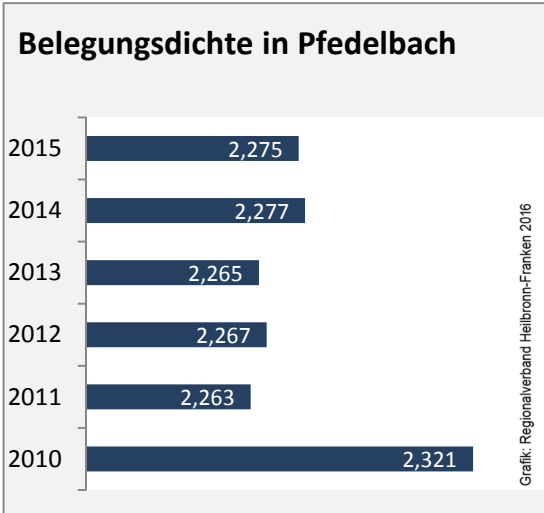

Pfedelbach - Wohnungsbestand und -entwicklung

Datengrundlage: Statistisches Landesamt Baden-Württemberg (ab 2011: Zensus 2011)

Abbildungen und Berechnungen: Regionalverband Heilbronn-Franken