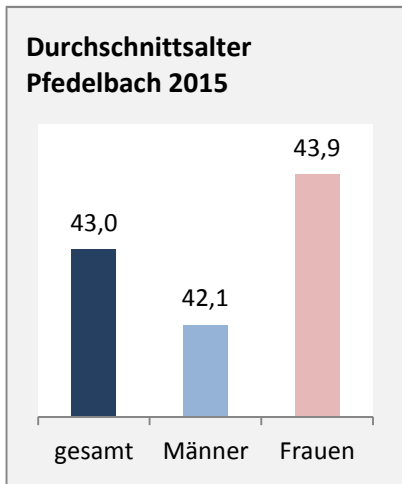

Geburten und Sterbefälle in Pfedelbach

5-Jahres-Wertung (2011 - 2015): natürliche Bevölkerungsentwicklung pro 1.000 Einwohner

Wanderungssaldi Pfedelbach

Grafik: Regionalverband Heilbronn-Franken 2016

5-Jahres-Wertung (2011 - 2015): Wanderungsgewinne bzw. -verluste pro 1.000 Einwohner

Datengrundlage: Landesamt für Statistik Baden-Württemberg

Abbildungen und Berechnungen: Regionalverband Heilbronn-Franken

Pfedelbach - Bevölkerung

Pfedelbach - Beschäftigung

sozialvers. Beschäftigung (SvB) in Pfedelbach (2006 bis 2015)