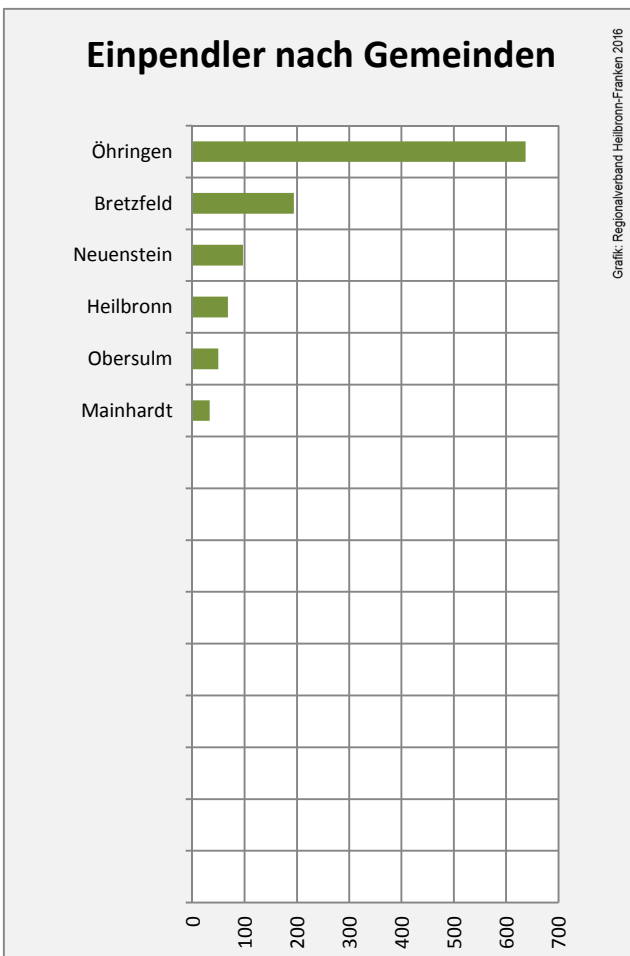

Datengrundlage: Statistik der Bundesagentur für Arbeit

Abbildungen: Regionalverband Heilbronn-Franken (keine Berücksichtigung von Werten unter 30)