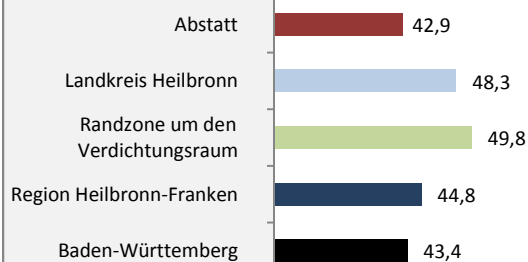

5-Jahres-Wertung (2013 - 2017): Wanderungsgewinne bzw. -verluste pro 1.000 Einwohner

Datengrundlage: Landesamt für Statistik Baden-Württemberg

Abbildungen und Berechnungen: Regionalverband Heilbronn-Franken