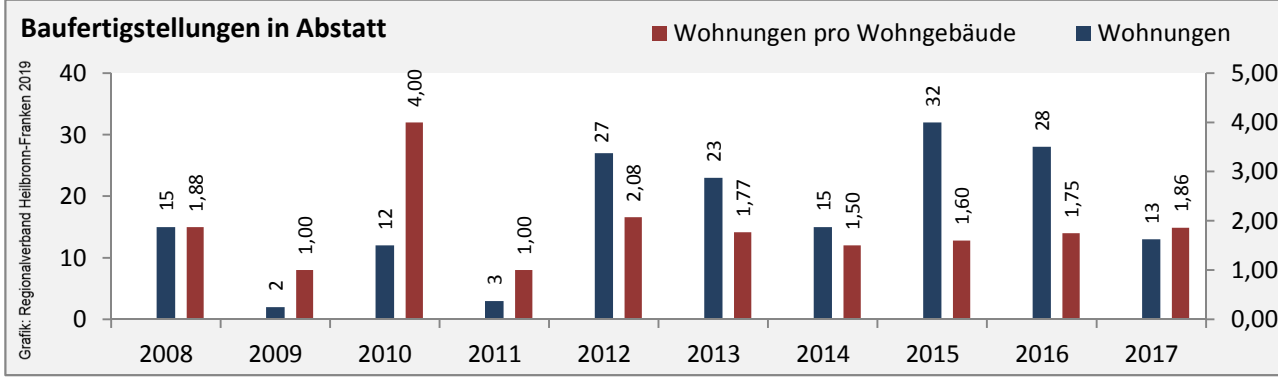

Arbeitslosigkeit in Abstatt

■ unter 25 Jahren ■ über 55 Jahre

Grafik: Regionalverband Heilbronn-Franken 2019

Datengrundlage: Statistik der Bundesagentur für Arbeit

Abbildungen und Berechnungen: Regionalverband Heilbronn-Franken

Abstatt - Pendlerverflechtungen 2018

Pendlersaldo: 4891

Datengrundlage: Statistik der Bundesagentur für Arbeit

Abbildungen: Regionalverband Heilbronn-Franken (keine Berücksichtigung von Werten unter 30)

Abstatt - Wohnungsbestand und -entwicklung