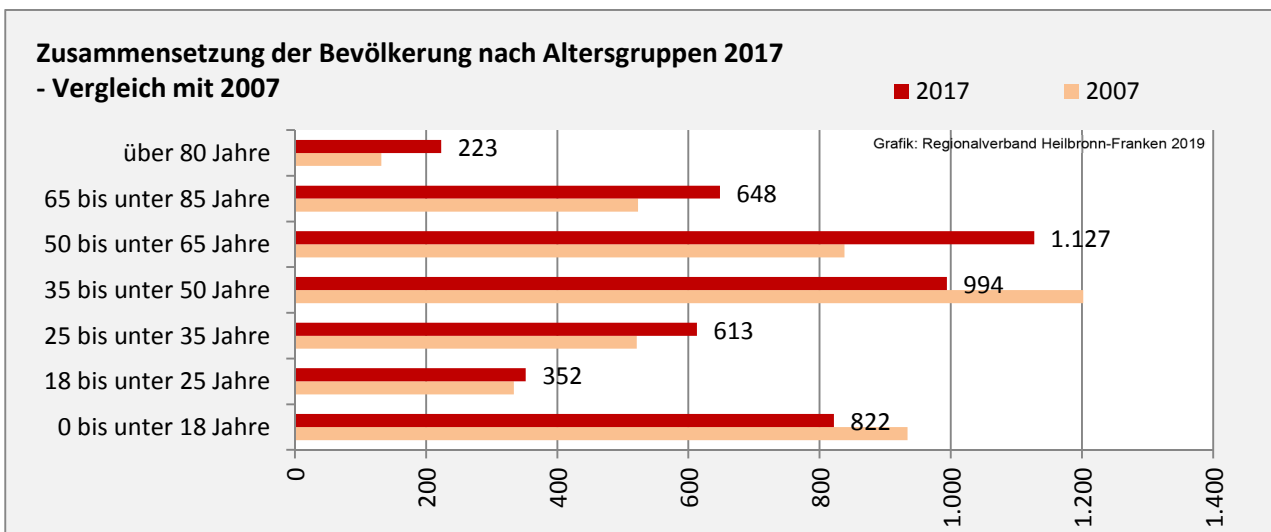

Abstatt - Bevölkerung

Datengrundlage: Landesamt für Statistik Baden-Württemberg
Abbildungen und Berechnungen: Regionalverband Heilbronn-Franken