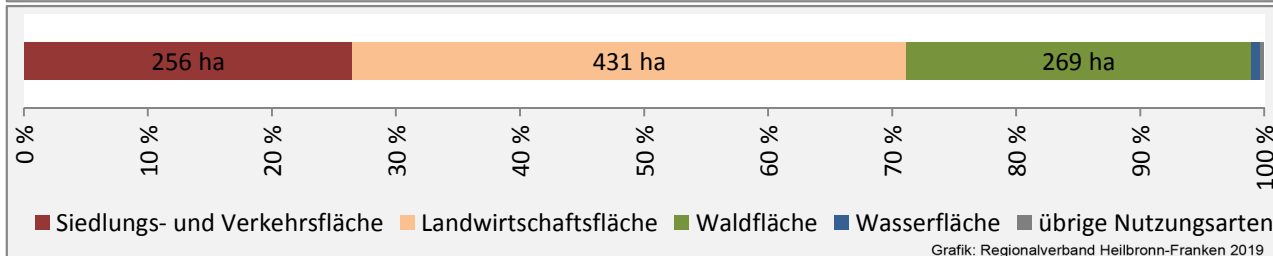

Abstatt - Flächenentwicklung

Datengrundlage: Landesamt für Statistik Baden-Württemberg

Abbildungen und Berechnungen: Regionalverband Heilbronn-Franken