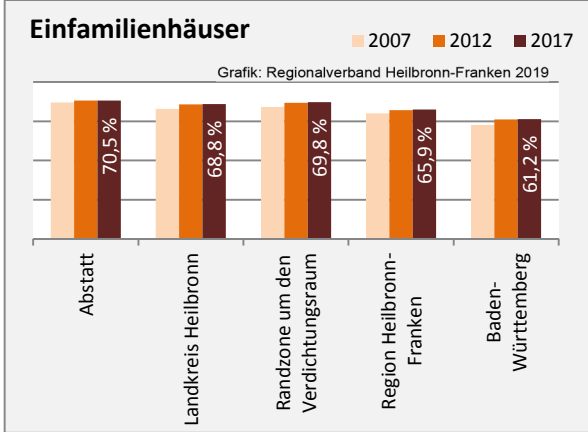

Arbeitslosigkeit in Abstatt

■ unter 25 Jahren ■ über 55 Jahre

Grafik: Regionalverband Heilbronn-Franken 2019

Datengrundlage: Statistik der Bundesagentur für Arbeit

Abbildungen und Berechnungen: Regionalverband Heilbronn-Franken

Abstatt - Pendlerverflechtungen 2018

Pendlersaldo: 4891

Datengrundlage: Statistik der Bundesagentur für Arbeit

Abbildungen: Regionalverband Heilbronn-Franken (keine Berücksichtigung von Werten unter 30)

Abstatt - Wohnungsbestand und -entwicklung