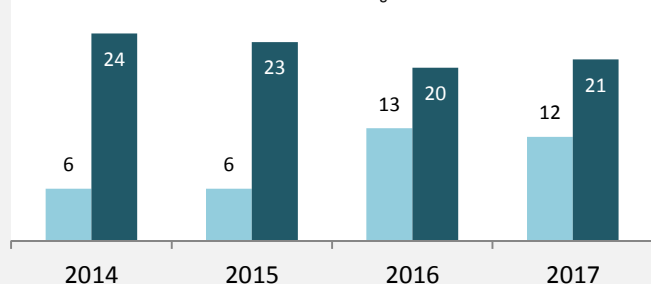

Grafik: Regionalverband Heilbronn-Franken 2019

prozentuale Entwicklung der SvB in Abstatt (seit 2009)

Grafik: Regionalverband Heilbronn-Franken 2019

■ produzierendes Gewerbe ■ Dienstleistungen

Grafik: Regionalverband Heilbronn-Franken 2019

5-Jahres-Wertung (2013 bis 2018):

Beschäftigungsgewinne / -verluste pro 1.000 Beschäftigte

Grafik: Regionalverband Heilbronn-Franken 2019

Arbeitslosigkeit in Abstatt

Grafik: Regionalverband Heilbronn-Franken 2019

Arbeitslosigkeit in Abstatt

■ unter 25 Jahren ■ über 55 Jahre

Grafik: Regionalverband Heilbronn-Franken 2019

Datengrundlage: Statistik der Bundesagentur für Arbeit

Abbildungen und Berechnungen: Regionalverband Heilbronn-Franken