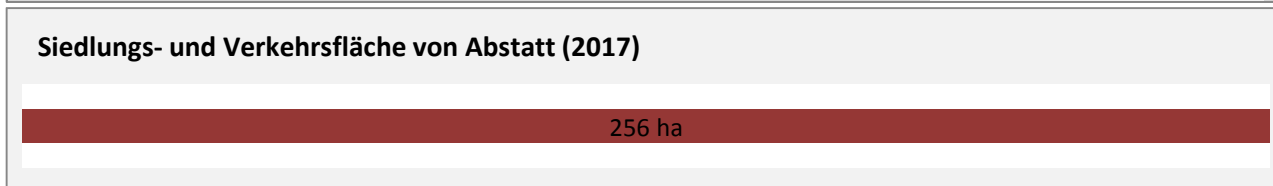

Abstatt - Flächenentwicklung

Datengrundlage: Landesamt für Statistik Baden-Württemberg

Abbildungen und Berechnungen: Regionalverband Heilbronn-Franken