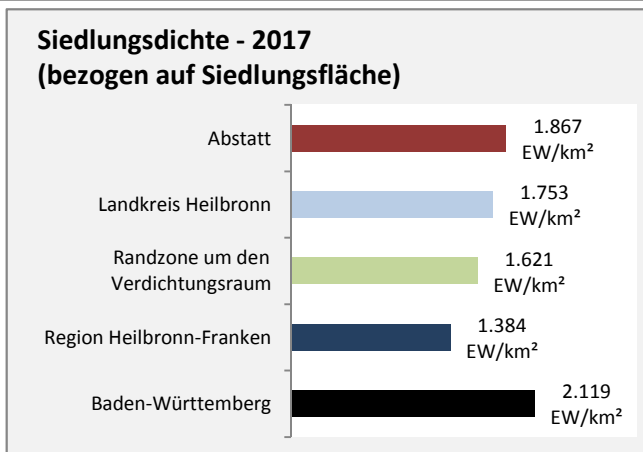

Abstatt - Flächenentwicklung

Datengrundlage: Landesamt für Statistik Baden-Württemberg

Abbildungen und Berechnungen: Regionalverband Heilbronn-Franken