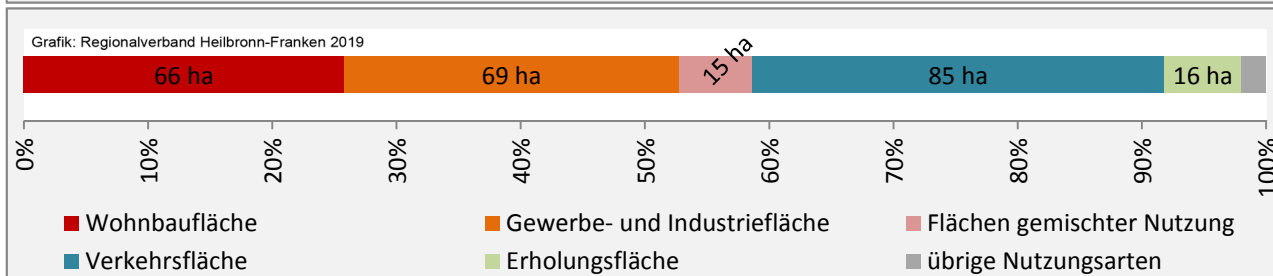

Abstatt - Flächenentwicklung

Datengrundlage: Landesamt für Statistik Baden-Württemberg

Abbildungen und Berechnungen: Regionalverband Heilbronn-Franken