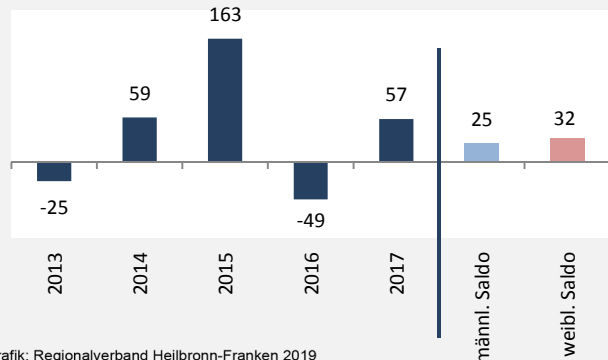

Geburten und Sterbefälle in Abstatt

5-Jahres-Wertung (2013 - 2017): natürliche Bevölkerungsentwicklung pro 1.000 Einwohner

Grafik: Regionalverband Heilbronn-Franken 2019

Wanderungssaldi Abstatt

Grafik: Regionalverband Heilbronn-Franken 2019