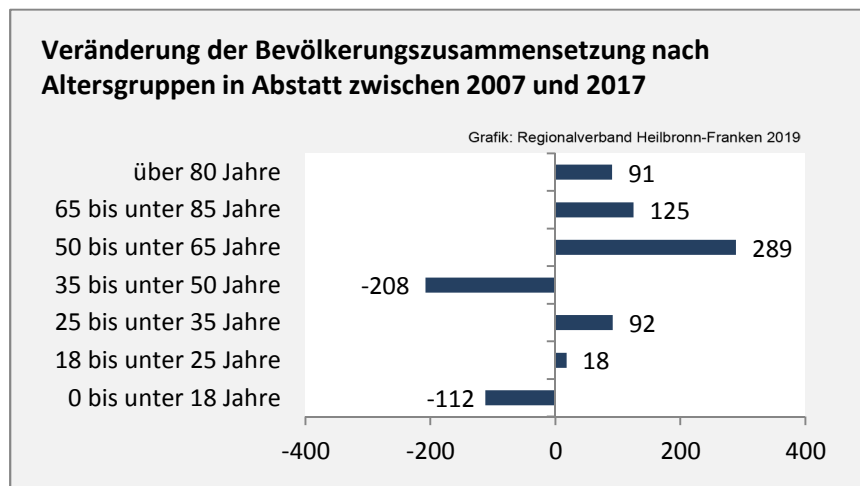

Abstatt - Bevölkerung

Datengrundlage: Landesamt für Statistik Baden-Württemberg
Abbildungen und Berechnungen: Regionalverband Heilbronn-Franken