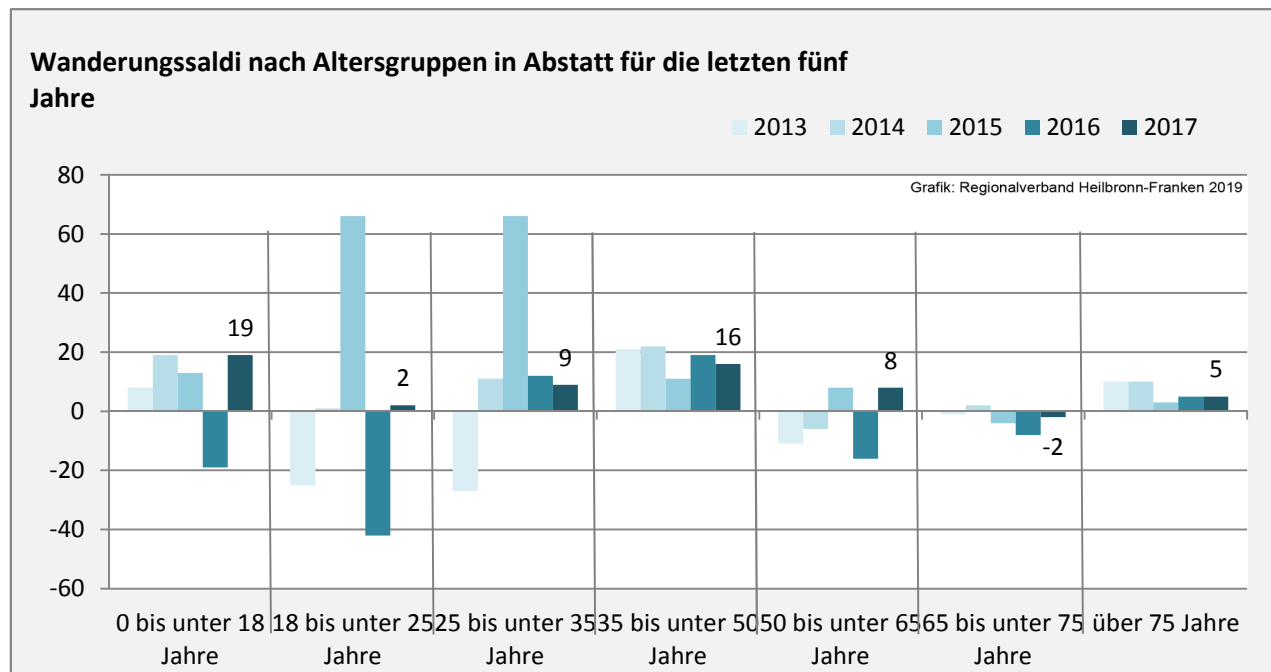

Abstatt - Bevölkerung

Datengrundlage: Landesamt für Statistik Baden-Württemberg
Abbildungen und Berechnungen: Regionalverband Heilbronn-Franken