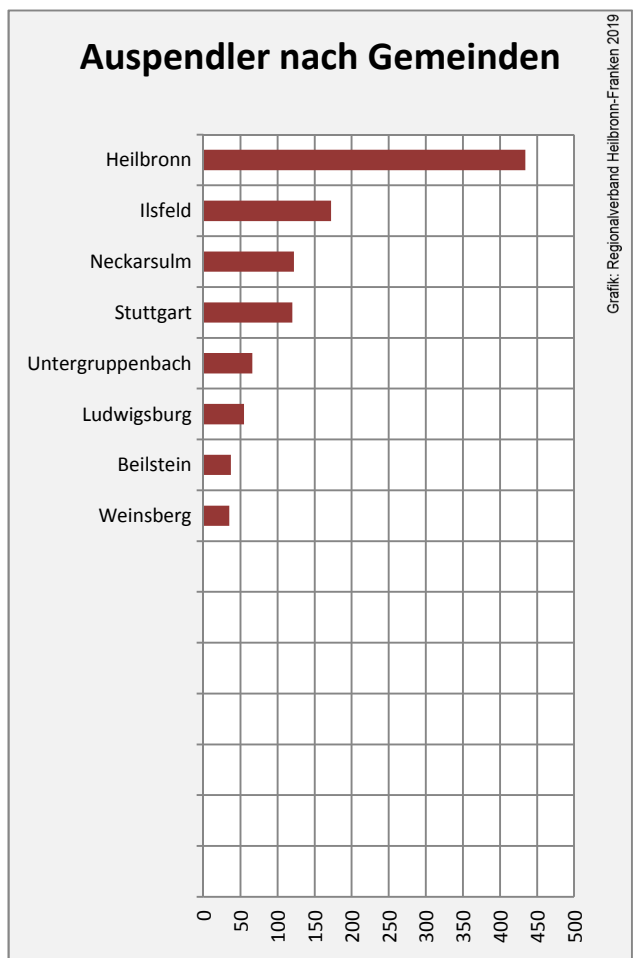

Grafik: Regionalverband Heilbronn-Franken 2019

prozentuale Entwicklung der SvB in Abstatt (seit 2009)

Grafik: Regionalverband Heilbronn-Franken 2019

■ produzierendes Gewerbe ■ Dienstleistungen

Grafik: Regionalverband Heilbronn-Franken 2019

5-Jahres-Wertung (2013 bis 2018):

Beschäftigungsgewinne / -verluste pro 1.000 Beschäftigte

Grafik: Regionalverband Heilbronn-Franken 2019

Arbeitslosigkeit in Abstatt

Grafik: Regionalverband Heilbronn-Franken 2019

Arbeitslosigkeit in Abstatt

■ unter 25 Jahren ■ über 55 Jahre

Grafik: Regionalverband Heilbronn-Franken 2019

Datengrundlage: Statistik der Bundesagentur für Arbeit

Abbildungen und Berechnungen: Regionalverband Heilbronn-Franken

Abstatt - Pendlerverflechtungen 2018

Pendlersaldo: 4891

Datengrundlage: Statistik der Bundesagentur für Arbeit

Abbildungen: Regionalverband Heilbronn-Franken (keine Berücksichtigung von Werten unter 30)

Abstatt - Wohnungsbestand und -entwicklung