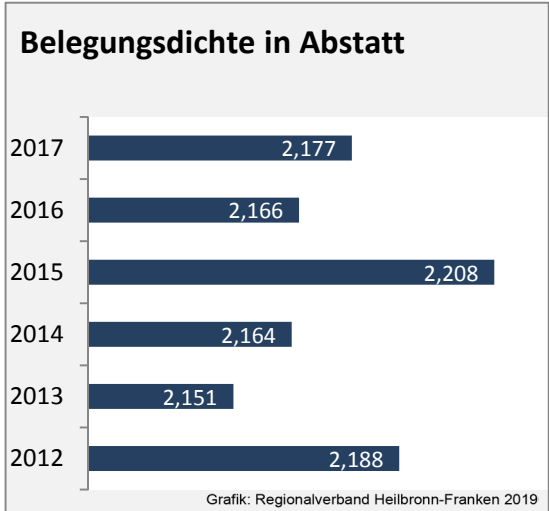

Arbeitslosigkeit in Abstatt

■ unter 25 Jahren ■ über 55 Jahre

Grafik: Regionalverband Heilbronn-Franken 2019

Datengrundlage: Statistik der Bundesagentur für Arbeit

Abbildungen und Berechnungen: Regionalverband Heilbronn-Franken

Abstatt - Pendlerverflechtungen 2018

Pendlersaldo: 4891

Datengrundlage: Statistik der Bundesagentur für Arbeit

Abbildungen: Regionalverband Heilbronn-Franken (keine Berücksichtigung von Werten unter 30)

Abstatt - Wohnungsbestand und -entwicklung