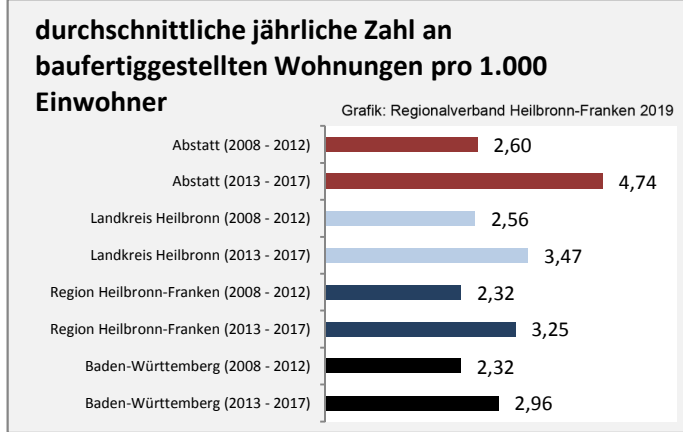

Arbeitslosigkeit in Abstatt

■ unter 25 Jahren ■ über 55 Jahre

Grafik: Regionalverband Heilbronn-Franken 2019

Datengrundlage: Statistik der Bundesagentur für Arbeit

Abbildungen und Berechnungen: Regionalverband Heilbronn-Franken

Abstatt - Pendlerverflechtungen 2018

Pendlersaldo: 4891

Datengrundlage: Statistik der Bundesagentur für Arbeit

Abbildungen: Regionalverband Heilbronn-Franken (keine Berücksichtigung von Werten unter 30)

Abstatt - Wohnungsbestand und -entwicklung