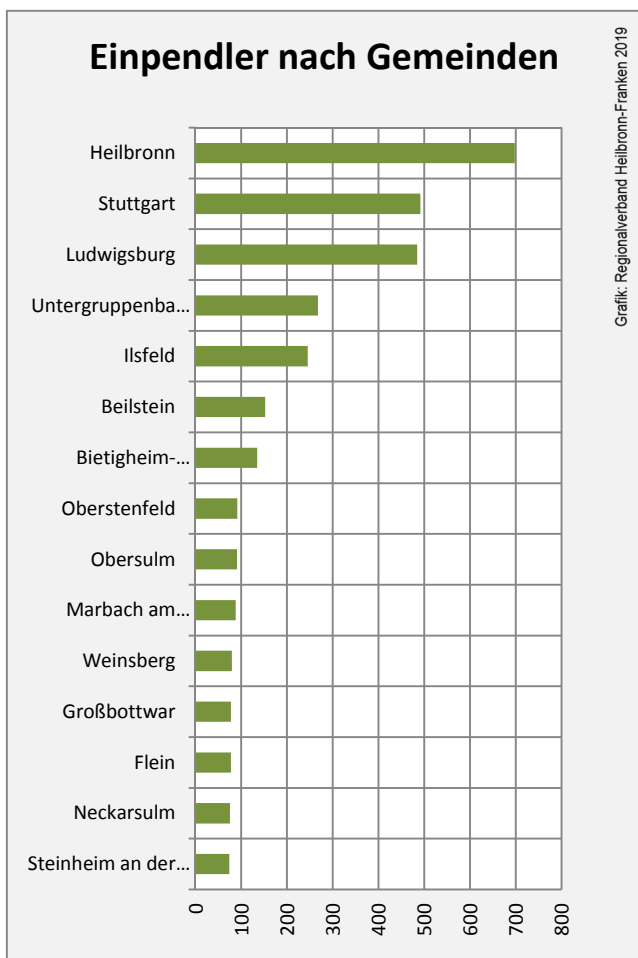

5-Jahres-Wertung (2013 bis 2018):

Beschäftigungsgewinne / -verluste pro 1.000 Beschäftigte

Grafik: Regionalverband Heilbronn-Franken 2019

Arbeitslosigkeit in Abstatt

Grafik: Regionalverband Heilbronn-Franken 2019

Arbeitslosigkeit in Abstatt

■ unter 25 Jahren ■ über 55 Jahre

Grafik: Regionalverband Heilbronn-Franken 2019

Datengrundlage: Statistik der Bundesagentur für Arbeit

Abbildungen und Berechnungen: Regionalverband Heilbronn-Franken

Abstatt - Pendlerverflechtungen 2018

Pendlersaldo: 4891

Datengrundlage: Statistik der Bundesagentur für Arbeit

Abbildungen: Regionalverband Heilbronn-Franken (keine Berücksichtigung von Werten unter 30)

Abstatt - Wohnungsbestand und -entwicklung