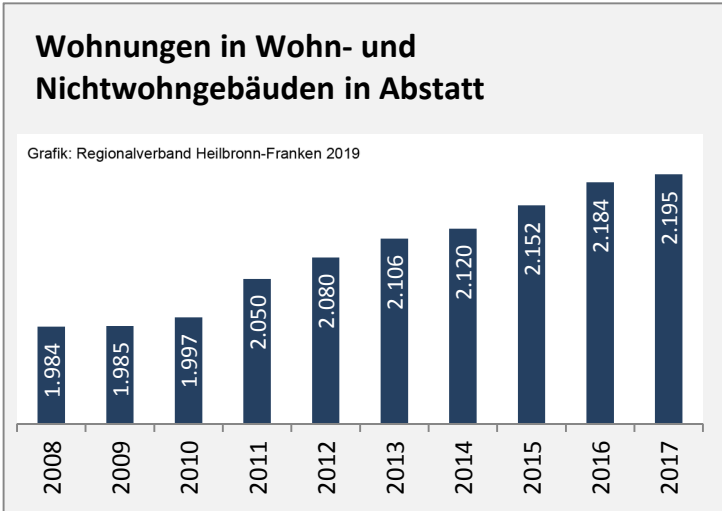

Arbeitslosigkeit in Abstatt

■ unter 25 Jahren ■ über 55 Jahre

Grafik: Regionalverband Heilbronn-Franken 2019

Datengrundlage: Statistik der Bundesagentur für Arbeit

Abbildungen und Berechnungen: Regionalverband Heilbronn-Franken

Abstatt - Pendlerverflechtungen 2018

Pendlersaldo: 4891

Datengrundlage: Statistik der Bundesagentur für Arbeit

Abbildungen: Regionalverband Heilbronn-Franken (keine Berücksichtigung von Werten unter 30)

Abstatt - Wohnungsbestand und -entwicklung