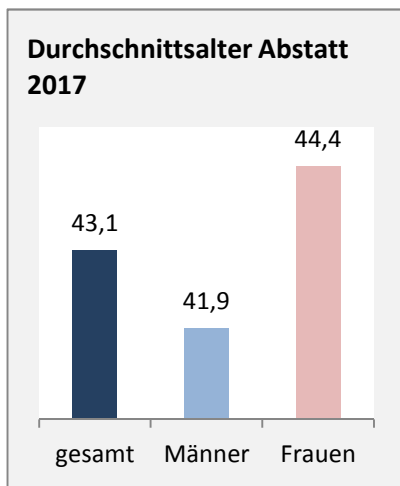

Abstatt - Bevölkerung

Datengrundlage: Landesamt für Statistik Baden-Württemberg
Abbildungen und Berechnungen: Regionalverband Heilbronn-Franken