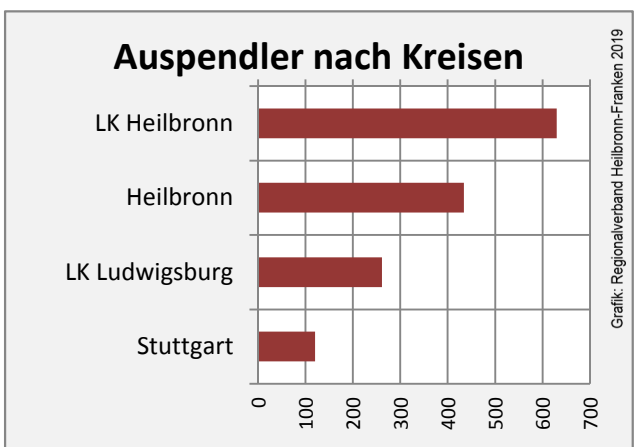

5-Jahres-Wertung (2013 bis 2018):

Beschäftigungsgewinne / -verluste pro 1.000 Beschäftigte

Grafik: Regionalverband Heilbronn-Franken 2019

Arbeitslosigkeit in Abstatt

Grafik: Regionalverband Heilbronn-Franken 2019

Arbeitslosigkeit in Abstatt

■ unter 25 Jahren ■ über 55 Jahre

Grafik: Regionalverband Heilbronn-Franken 2019

Datengrundlage: Statistik der Bundesagentur für Arbeit

Abbildungen und Berechnungen: Regionalverband Heilbronn-Franken

Abstatt - Pendlerverflechtungen 2018

Pendlersaldo: 4891

Datengrundlage: Statistik der Bundesagentur für Arbeit

Abbildungen: Regionalverband Heilbronn-Franken (keine Berücksichtigung von Werten unter 30)

Abstatt - Wohnungsbestand und -entwicklung