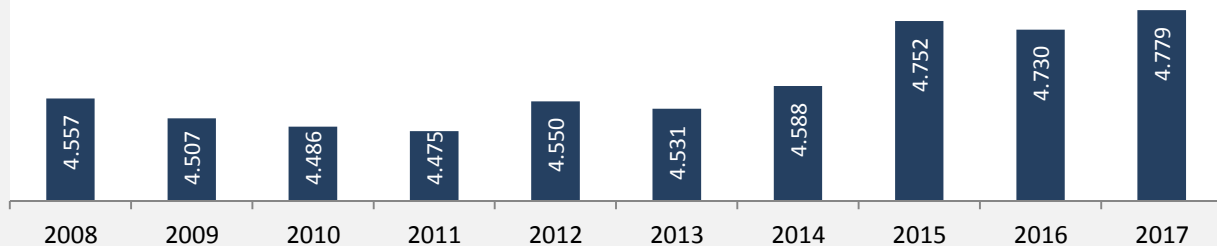

Abstatt - Bevölkerung

Bevölkerungsstand in Abstatt (2008 bis 2017)

Grafik: Regionalverband Heilbronn-Franken 2019

Bevölkerungsentwicklung in Abstatt (seit 2008)

Grafik: Regionalverband Heilbronn-Franken 2019

Geburten und Sterbefälle in Abstatt

5-Jahres-Wertung (2013 - 2017): natürliche Bevölkerungsentwicklung pro 1.000 Einwohner

Grafik: Regionalverband Heilbronn-Franken 2019

Wanderungssaldi Abstatt

Grafik: Regionalverband Heilbronn-Franken 2019