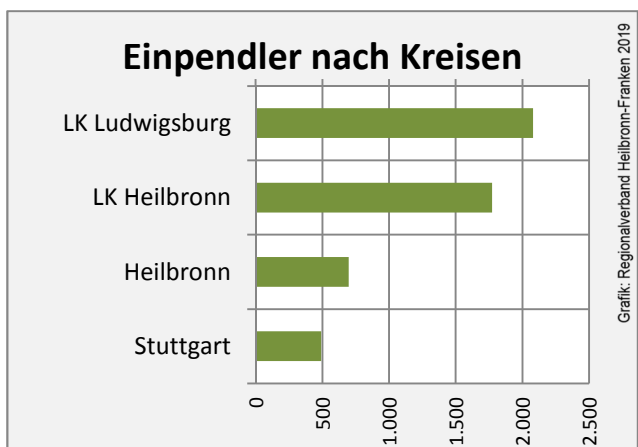

5-Jahres-Wertung (2013 bis 2018):

Beschäftigungsgewinne / -verluste pro 1.000 Beschäftigte

Grafik: Regionalverband Heilbronn-Franken 2019

Arbeitslosigkeit in Abstatt

Grafik: Regionalverband Heilbronn-Franken 2019

Arbeitslosigkeit in Abstatt

■ unter 25 Jahren ■ über 55 Jahre

Grafik: Regionalverband Heilbronn-Franken 2019

Datengrundlage: Statistik der Bundesagentur für Arbeit

Abbildungen und Berechnungen: Regionalverband Heilbronn-Franken

Abstatt - Pendlerverflechtungen 2018

Pendlersaldo: 4891

Datengrundlage: Statistik der Bundesagentur für Arbeit

Abbildungen: Regionalverband Heilbronn-Franken (keine Berücksichtigung von Werten unter 30)

Abstatt - Wohnungsbestand und -entwicklung