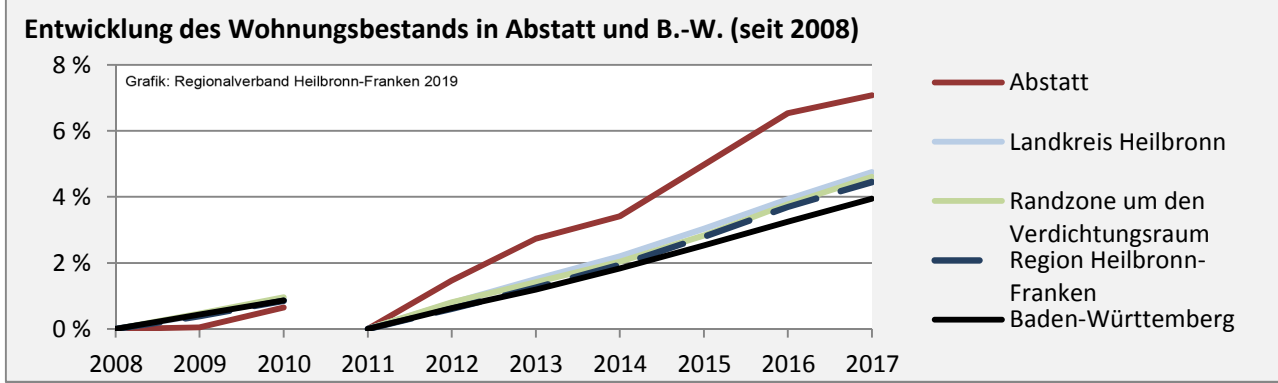

Arbeitslosigkeit in Abstatt

■ unter 25 Jahren ■ über 55 Jahre

Grafik: Regionalverband Heilbronn-Franken 2019

Datengrundlage: Statistik der Bundesagentur für Arbeit

Abbildungen und Berechnungen: Regionalverband Heilbronn-Franken

Abstatt - Pendlerverflechtungen 2018

Pendlersaldo: 4891

Datengrundlage: Statistik der Bundesagentur für Arbeit

Abbildungen: Regionalverband Heilbronn-Franken (keine Berücksichtigung von Werten unter 30)

Abstatt - Wohnungsbestand und -entwicklung