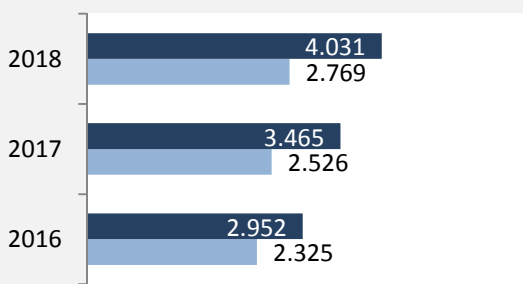

Abstatt - Bevölkerung

Datengrundlage: Landesamt für Statistik Baden-Württemberg
Abbildungen und Berechnungen: Regionalverband Heilbronn-Franken

Abstatt - Beschäftigung

sozialvers. Beschäftigung (SvB) in Abstatt (2009 bis 2018)

Grafik: Regionalverband Heilbronn-Franken 2019

prozentuale Entwicklung der SvB in Abstatt (seit 2009)

Grafik: Regionalverband Heilbronn-Franken 2019

■ produzierendes Gewerbe ■ Dienstleistungen

Grafik: Regionalverband Heilbronn-Franken 2019

5-Jahres-Wertung (2013 bis 2018):

Beschäftigungsgewinne / -verluste pro 1.000 Beschäftigte

Grafik: Regionalverband Heilbronn-Franken 2019

Arbeitslosigkeit in Abstatt

Grafik: Regionalverband Heilbronn-Franken 2019