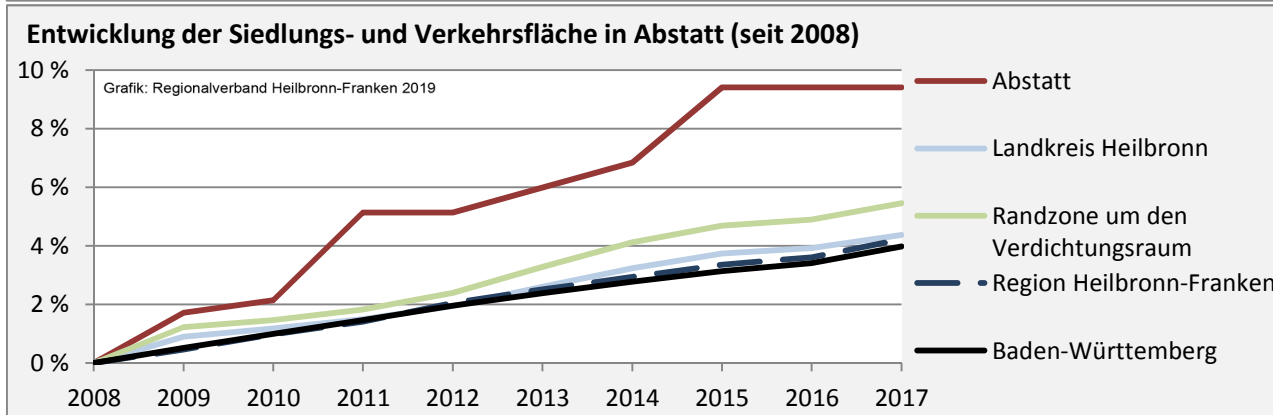

Abstatt - Flächenentwicklung

Datengrundlage: Landesamt für Statistik Baden-Württemberg

Abbildungen und Berechnungen: Regionalverband Heilbronn-Franken