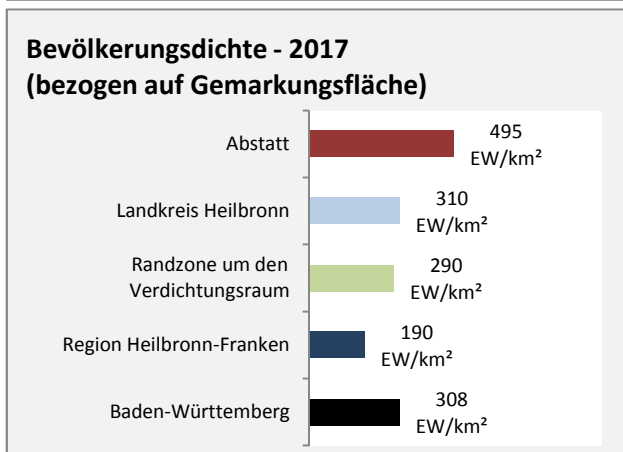

Abstatt - Flächenentwicklung

Datengrundlage: Landesamt für Statistik Baden-Württemberg

Abbildungen und Berechnungen: Regionalverband Heilbronn-Franken