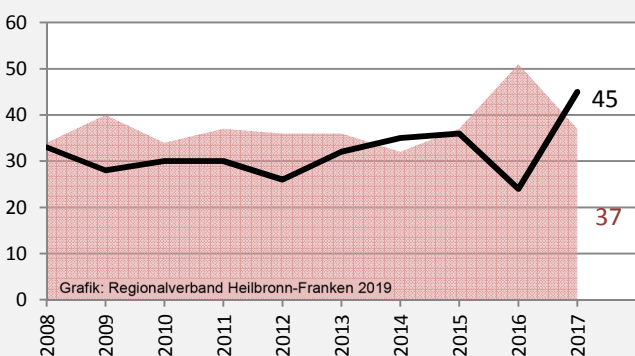

Abstatt - Bevölkerung

Bevölkerungsstand in Abstatt (2008 bis 2017)

Grafik: Regionalverband Heilbronn-Franken 2019

Bevölkerungsentwicklung in Abstatt (seit 2008)

Grafik: Regionalverband Heilbronn-Franken 2019

Geburten und Sterbefälle in Abstatt

5-Jahres-Wertung (2013 - 2017): natürliche Bevölkerungsentwicklung pro 1.000 Einwohner

Grafik: Regionalverband Heilbronn-Franken 2019

Wanderungssaldi Abstatt

Grafik: Regionalverband Heilbronn-Franken 2019